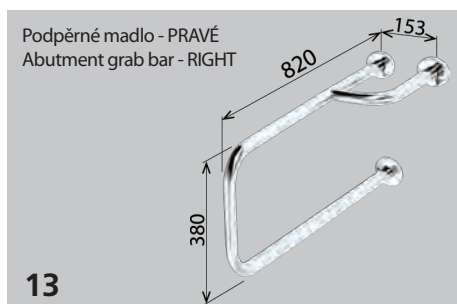

Typ / Type	Objednávkové číslo / Order number	CZK bez DPH / CZK excl. VAT	CZK s DPH / CZK incl. VAT
13 pravé / right / nerez / stainless	301112161	2200	2640
13 pravé / right / brus / brushed	301112162	2376	2852
13 pravé / right / bílá / white	301112164	1260	1512
13 levé / left / nerez / stainless	301112151	2200	2640
13 levé / left / brus / brushed	301112152	2376	2852
13 levé / left / bílá / white	301112154	1260	1512
14 pravé / right / nerez / stainless	301122111	1840	2208
14 pravé / right / brus / brushed	301122112	1987	2385
14 pravé / right / bílá / white	301122114	990	1188
14 levé / left / nerez / stainless	301112101	1840	2208
14 levé / left / brus / brushed	301112102	1987	2385
14 levé / left / bílá / white	301112104	990	1188