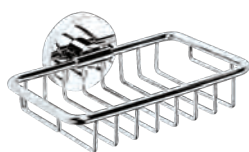

Mýdelnka obdélník
Soap basket
140 x 55 x 125 mm
104108162

cena price	bez DPH excl. VAT	s DPH incl. VAT
CZK	415	498