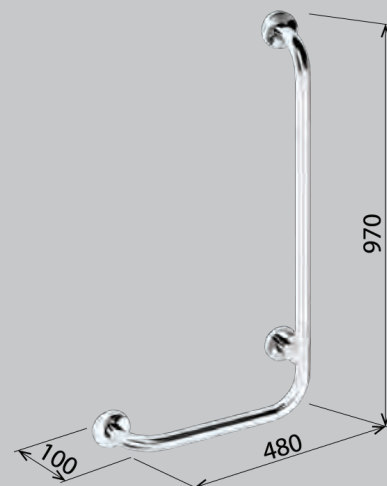

Madlo do sprchy s hladkou
svislou opěrou - PRAVÉ
Shower grab bar with smooth
vertical buttress - RIGHT

7

Opěrné madlo - PRAVÉ
Buttress grab bar - RIGHT

8

Nástěnné opěrné držadlo - PRAVÉ
Wall buttress holder - RIGHT