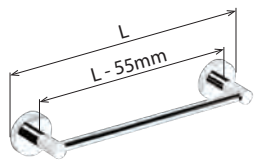

BEMETA OMEGA

Držák ručníků
Towel holder
355 x 55 x 70 mm
104104012

cena price	bez DPH excl. VAT	s DPH incl. VAT
CZK	380	456