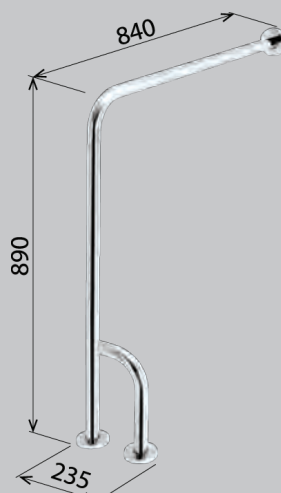

Madlo do sprchy s hladkou
svislou opěrou - PRAVÉ
Shower grab bar with smooth
vertical buttress - RIGHT

7

Opěrné madlo - PRAVÉ
Buttress grab bar - RIGHT

8

Nástěnné opěrné držadlo - PRAVÉ
Wall buttress holder - RIGHT