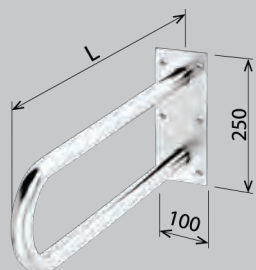

BEMETA HELP

Podpěrné madlo
ve tvaru U
Abutment grab
bar in U shape