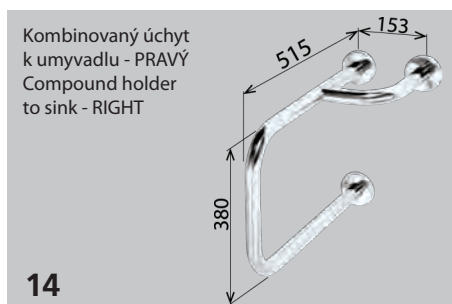

Typ / Type	Objednávkové číslo / Order number	CZK bez DPH / CZK excl. VAT	CZK s DPH / CZK incl. VAT
13 pravé / right / nerez / stainless	301112161	2200	2640
13 pravé / right / brus / brushed	301112162	2376	2852
13 pravé / right / bílá / white	301112164	1260	1512
13 levé / left / nerez / stainless	301112151	2200	2640
13 levé / left / brus / brushed	301112152	2376	2852
13 levé / left / bílá / white	301112154	1260	1512
14 pravé / right / nerez / stainless	301122111	1840	2208
14 pravé / right / brus / brushed	301122112	1987	2385
14 pravé / right / bílá / white	301122114	990	1188
14 levé / left / nerez / stainless	301112101	1840	2208
14 levé / left / brus / brushed	301112102	1987	2385
14 levé / left / bílá / white	301112104	990	1188