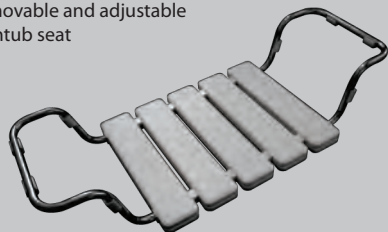

BEMETA HELP

Sedátko do vany
Removable and adjustable
bathtub seat

21