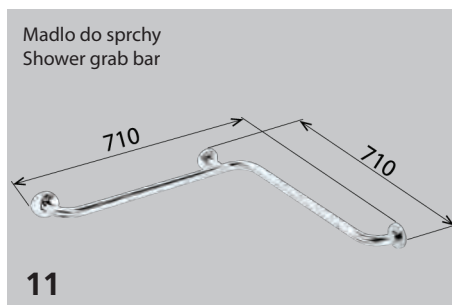

BEMETA HELP

Typ / Type	Objednávkové číslo / Order number	CZK bez DPH / CZK excl. VAT	CZK s DPH / CZK incl. VAT
10 nerez / stainless	301102011	1000	1200
10 brus / brushed	301102012	1080	1296
10 bílá / white	301102014	640	768
11 nerez / stainless	301102031	1600	1920
11 brus / brushed	301102032	1728	2074
11 bílá / white	301102034	800	960
12 nerez / stainless	301102121	920	1104
12 brus / brushed	301102122	993	1192
12 bílá / white	301102124	520	624