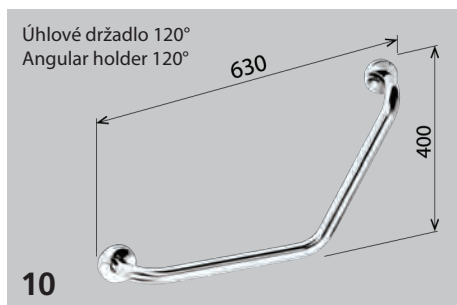

BEMETA HELP

Typ / Type	Objednávkové číslo / Order number	CZK bez DPH / CZK excl. VAT	CZK s DPH / CZK incl. VAT
10 nerez / stainless	301102011	1000	1200
10 brus / brushed	301102012	1080	1296
10 bílá / white	301102014	640	768
11 nerez / stainless	301102031	1600	1920
11 brus / brushed	301102032	1728	2074
11 bílá / white	301102034	800	960
12 nerez / stainless	301102121	920	1104
12 brus / brushed	301102122	993	1192
12 bílá / white	301102124	520	624