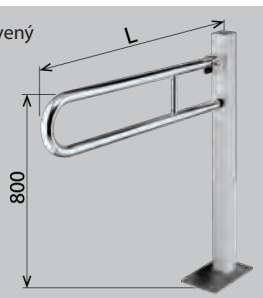

4

Sklopný úchyt ukotvený
do země
Reversible holder,
ground mounted