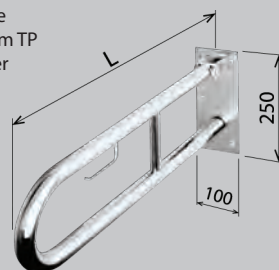

2

Sklopný úchyt ve
tvaru U s držákem TP
Reversible holder
in U shape