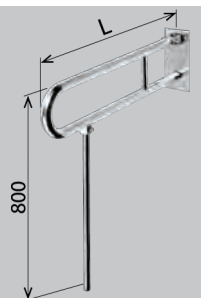

3

Typ / Type	Objednávkové číslo / Order number	CZK bez DPH / CZK excl. VAT	CZK s DPH / CZK incl. VAT
1 600 mm / nerez / stainless	301102051	1050	1260
1 600 mm / brus / brushed	301102052	1134	1361
1 600 mm / bílá / white	301102054	700	840
1 813 mm / nerez / stainless	301102061	1240	1488
1 813 mm / brus / brushed	301102062	1339	1607
1 813 mm / bílá / white	301102064	760	912
2 600 mm / nerez / stainless	301102071	1800	2160
2 600 mm / brus / brushed	301102072	1944	2333
2 600 mm / bílá / white	301102074	870	1044
2 813 mm / nerez / stainless	301102081	1960	2352
2 813 mm / brus / brushed	301102082	2117	2541
2 813 mm / bílá / white	301102084	980	1176
3 813 mm / nerez / stainless	301102081ATYP	1960	2352
3 813 mm / brus / brushed	301102082ATYP	2117	2541
3 813 mm / bílá / white	301102084ATYP	1160	1392

Sklopný úchyt ve tvaru U
s opěrnou nohou
Reversible holder in U
shape with buttress stand