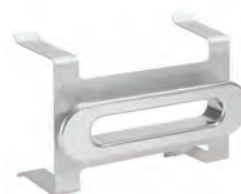

NEW

Integrovaný držák pro
Kleenex
Integrated holder for
Kleenex
200 x 110 x 120 mm
134203022

cena price	bez DPH excl. VAT	s DPH incl. VAT
CZK	580	696