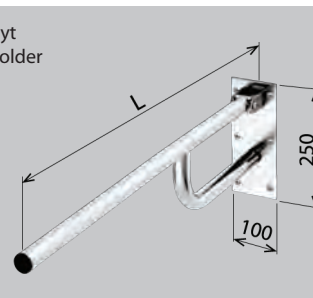

5

Sklopný úchyt
Reversible holder