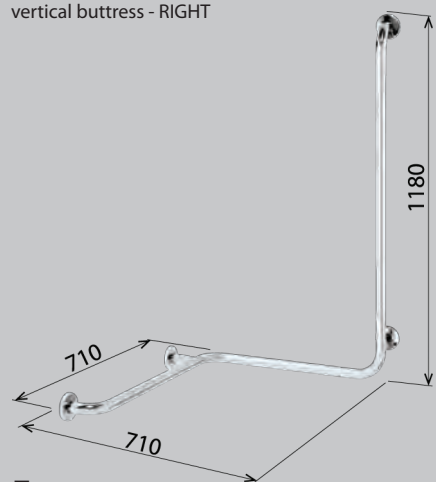

Madlo do sprchy s hladkou
svislou opěrou - PRAVÉ
Shower grab bar with smooth
vertical buttress - RIGHT

7

Opěrné madlo - PRAVÉ
Buttress grab bar - RIGHT

8

Nástěnné opěrné držadlo - PRAVÉ
Wall buttress holder - RIGHT