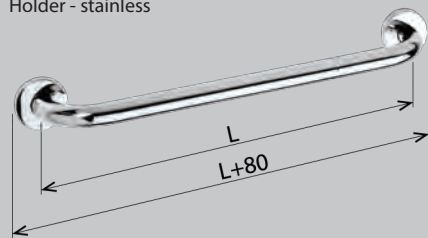

BEMETA HELP

Madlo - nerez
Holder - stainless

Madlo - brus
Holder - brushed

Madlo - bílá
Holder - white

Typ / Type	Objednávkové číslo / Order number	CZK bez DPH / CZK excl. VAT	CZK s DPH / CZK incl. VAT
300 mm / nerez / stainless	301100301	580	696
300 mm / brus / brushed	301100302	626	752
300 mm / bílá / white	301100304	340	708
400 mm / nerez / stainless	301100401	630	756
400 mm / brus / brushed	301100402	680	816
400 mm / bílá / white	301100404	360	432
500 mm / nerez / stainless	301100501	710	852
500 mm / brus / brushed	301100502	767	921
500 mm / bílá / white	301100504	400	480
600 mm / nerez / stainless	301100601	760	912
600 mm / brus / brushed	301100602	821	984
600 mm / bílá / white	301100604	480	576
700 mm / nerez / stainless	301100701	840	1008
700 mm / brus / brushed	301100702	907	1089
700 mm / bílá / white	301100704	500	600
800 mm / nerez / stainless	301100801	840	1008
800 mm / brus / brushed	301100802	907	1089
800 mm / bílá / white	301100804	600	720
900 mm / nerez / stainless	301100901	1010	1212
900 mm / brus / brushed	301100902	1091	1310
900 mm / bílá / white	301100904	640	768
1000 mm / nerez / stainless	301101001	1100	1320
1000 mm / brus / brushed	301101002	1188	1426
1000 mm / bílá / white	301101004	680	816
1100 mm / nerez / stainless	301101101	1140	1368
1100 mm / brus / brushed	301101102	1231	1478
1100 mm / bílá / white	301101104	750	900
1200 mm / nerez / stainless	301101201	1200	1440
1200 mm / brus / brushed	301101202	1296	1556
1200 mm / bílá / white	301101204	800	960
1500 mm / nerez / stainless	301101501	1530	1836
1500 mm / brus / brushed	301101502	1652	1983
1500 mm / bílá / white	301101504	950	1140