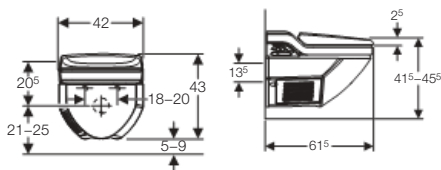

Závěsné WC

AquaClean 8000 *p/us*

Účel použití

- Pro komfortní očistu po použití WC s odsáváním zápachu
- Pro ošetřující očistu anální a vaginální oblasti vodou

Vlastnosti

- Keramika se speciální úpravou povrchu zabraňující usazování nečistot
- Infračervené čidlo pro zaznamenání uživatele
- WC sedátko a víko s plynulým sklápěním
- Možnost zapnutí odsávání zápachu přes filtr s aktivním uhlím
- Výsuvné rameno s tryskou pro anální a vaginální hygienu
- Nastavitelná poloha ramena se sprchovací tryskou v 7 stupních
- Integrovaný zásobník teplé vody
- Nastavitelný způsob provozu zásobníku teplé vody (zapnuto / vypnuto / zaznamenání uživatele)
- Nastavitelná teplota sprchovací vody
- Možnost zapnutí pulzační masážní sprchy
- Oscilační sprcha (nastavitelné automatické vysouvání a zasouvání sprchovacího ramena)
- Nastavitelná intenzita sprchovacího proudu v 7 stupních
- Automatické čištění sprchovací trysky čistou vodou a dočištění pomocí Geberit prostředku pro čištění trysky Jetclean 8000
- Možnost zapnutí osoušení teplým vzduchem
- Nastavitelná teplota vzduchu pro osoušení
- 4 programovatelné uživatelské profily

Technické informace

Jmenovité napětí	230 V střídavý proud
Síťová frekvence	50–60 Hz
Příkon	1000 W
Příkon v klidu / při zapnutém vytápěcím tělese	1 / 9 W
Druh ochrany	IP x4
Třída ochrany	I
Délka síťového kabelu	70 cm
Objemový proud vzduchu při odsávání zápachu	10 m³/h
Objemový proud vzduchu při osoušení	12 m³/h
Průtok anální sprchou	2.1–5.5 l/min
Průtok dámskou sprchou	1.4–3 l/min
Teplota osoušení - nastavení z výroby	45 °C
Teplota osoušení - rozsah nastavení	20–45 °C
Teplota vody - nastavení z výroby	37 °C
Teplota vody - rozsah nastavení	10–39 °C
Teplota skladování	-10 – +60 °C
Doba sprchování - nastavení z výroby	20 s
Počet tlakových stupňů sprchovacího proudu	7
Rozsah tlaku vody	0.1 – 1.0 MPa
Hmotnost netto	32 kg
Hmotnost brutto	37 kg
Maximální zatížení WC sedátka / WC víka	150 kg

Rozsah dodávky

- Dálkové ovládání s LCD displejem, nástěnný držák a baterie LR03 (AAA)
- Zaslepovací díl přihrádky pro dálkové ovládání
- Souprava pro připojení vody k Geberit UP300 / UP320
- Filtr s aktivním uhlím
- Ventilátor osoušení včetně pouzdra
- Souprava pro tlumení hluku
- Prostředek pro čištění trysek Jetclean 8000
- Plastový kryt pro servis
- Upevňovací materiál

Informace o výrobku

Barva	Položka č.
Bahama béžová	180.100.10.1
Alpská bílá	180.100.11.1
Manhattan	180.100.CG.1
Pergamon	180.100.EP.1

Se standardně dodávaným připojovacím materiálem se může připojit na všechny splachovací nádržky pod omítku (mimo UP200) vybavené trubkovou chráničkou.

Pro splachovací nádržky pod omítku UP200 se musí dodatečně objednat ohebná hadička s tvarovkou T (Položka č. 240.839.00.1)