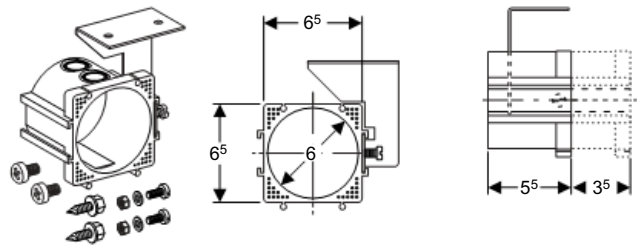

Příslušenství

Geberit Adaptér kompletní

Účel použití

- Pro Balena 6000
- Pro AquaClean 5000
- Pro AquaClean 5000*plus*

Vlastnosti

- Hmoždinky s upínacím rozsahem 13-16 mm a 15-18 mm

Rozsah dodávky

- Připojovací materiál
- Šestihranný klíč
- 4 hmoždinky

Informace o výrobku

Popis	Položka č.
Adaptér pro AquaClean 5000/5000<i>plus</i>	240.495.00.1

Souprava pro přívod elektřiny pro Geberit AquaClean

Účel použití

- Pro umístění přívodu elektřiny k montážnímu prvku pro závěsné WC
- Pro montážní prvky Geberit Duofix, GIS a Kombifix

Vlastnosti

- Hloubkově nastavitelný

Rozsah dodávky

- Elektrická instalační krabice
- Upevňovací materiál

Informace o výrobku

Popis	Položka č.
Stavební souprava pro elektrický přívod pro Geberit AquaClean	242.001.00.1