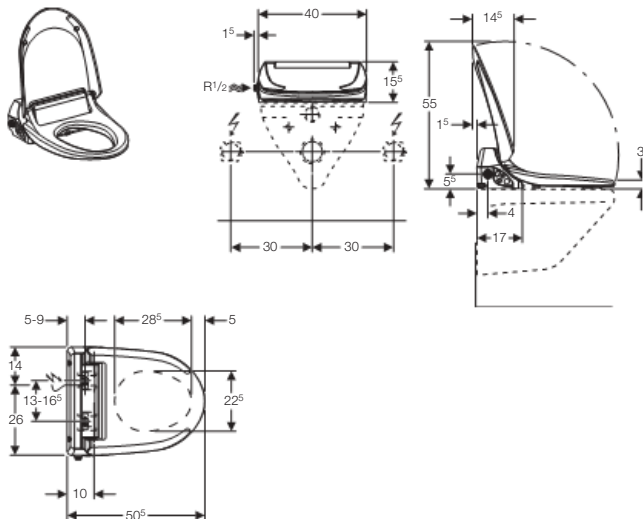

WC sedátka se sprchovacími funkcemi

AquaClean 4000

Účel použití

- Pro ošetřující očistu anální oblasti vodou
- Pro komfortní použití WC
- Pro dodatečnou montáž na keramickou WC mísu (výměna WC sedátka a víka)

Vlastnosti

- WC sedátko a víko s plynulým sklápěním
- Výsuvné rameno s tryskou pro anální hygienu
- Nastavitelná intenzita sprchovacího proudu v 5 stupních
- Nastavitelný způsob provozu zásobníku teplé vody (Zap / Vyp)
- Sprchovací proud se během průběhu sprchování pomalu a plynule ochlazuje
- Naposledy použité nastavení budou automaticky uložena
- Skryté připojení k elektrické síti, s možností umístění vlevo nebo vpravo
- Automatické čištění sprchovací trysky čistou vodou před a po použití
- Integrovaný zásobník teplé vody
- Boční přívod vody, vlevo

Technické informace

Jmenovité napětí	230 V střídavý proud
Síťová frekvence	50–60 Hz
Příkon	800 W
Příkon v klidu / při zapnutém vytápěcím tělese	0.9 / 5.8 W
Druh ochrany	IP x4
Třída ochrany	I
Délka síťového kabelu	2 m
Průtok anální sprchou	0.9–1.6 l/min
Teplota vody - nastavení z výroby	37 °C
Teplota skladování	-10 – +60 °C
Doba sprchování - nastavení z výroby	20 s
Počet tlakových stupňů sprchovacího proudu	5
Rozsah tlaku vody	0.05–1.0 MPa
Objem zásobníku teplé vody	0.9 l
Hmotnost netto	4.1 kg
Hmotnost brutto	7.5 kg
Maximální zatížení WC sedátka / WC víka	150 kg

Rozsah dodávky

- Souprava pro připojení vody pro připojení zleva
- Upevňovací materiál
- Vyrovnávací podložky pro WC sedátko / keramiku
- Plastový kryt pro servis

Informace o výrobku

Barva	Položka č.
Alpská bílá	146.130.11.1