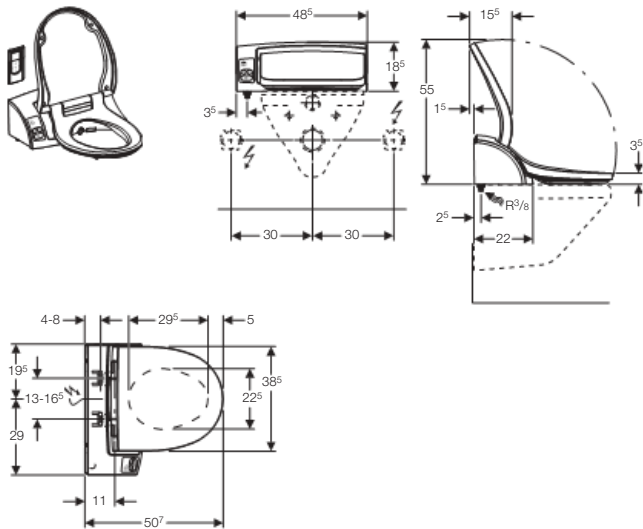

AquaClean 5000plus

Účel použití

- Pro komfortní očistu po použití WC s odsáváním zápachu
- Pro ošetřující očistu anální a vaginální oblasti vodou
- Pro dodatečnou montáž na keramickou WC mísu (výměna WC sedátka a víka)

Vlastnosti

- WC sedátko a víko s plynulým sklápěním
- Infračervené čidlo pro zaznamenání uživatele
- Možnost zapnutí odsávání zápachu přes filtr s aktivním uhlím
- Výsuvné rameno s tryskou pro anální a vaginální hygienu
- Nastavitelná poloha ramena se sprchovací tryskou v 7 stupních
- Oscilační sprcha (nastavitelné automatické vysouvání a zasouvání sprchovacího ramena)
- Možnost zapnutí pulzační masážní sprchy
- Nastavitelná intenzita sprchovacího proudu v 7 stupních
- Nastavitelný způsob provozu zásobníku teplé vody (zapnuto / vypnuto / zaznamenání uživatele)
- Nastavitelná teplota sprchovací vody
- Sprchovací proud se během průběhu sprchování pomalu a plynule ochlazuje
- Možnost zapnutí osoušení teplým vzduchem
- Nastavitelná teplota vzduchu pro osoušení
- Naposledy použité nastavení budou automaticky uložena
- Skryté připojení k elektrické síti, s možností umístění vlevo nebo vpravo
- Síťový kabel s možností zkrácení
- Funkce a nastavení pomocí dálkového ovládání
- Automatické čištění sprchovací trysky čistou vodou před a po použití
- Integrovaný zásobník teplé vody
- Boční přívod vody, vlevo

Technické informace

Jmenovité napětí	230 V střídavý proud
Síťová frekvence	50–60 Hz
Příkon	850 W
Příkon v klidu / při zapnutém vytápěcím tělese	0.9 / 6.7 W
Druh ochrany	IP x4
Třída ochrany	I
Délka síťového kabelu	2 m
Objemový proud vzduchu při odsávání zápachu	4.4 m³/h

Objemový proud vzduchu při osoušení	9.1 m³/h
Průtok anální sprchou	1.7–3 l/min
Průtok dámskou sprchou	0.6–2 l/min
Teplota osoušení - nastavení z výroby	45 °C
Teplota osoušení - rozsah nastavení	20–45 °C
Teplota vody - nastavení z výroby	37 °C
Teplota vody - rozsah nastavení	10–39 °C
Teplota skladování	-10 – +60 °C
Provozní teplota	10–40 °C
Doba sprchování - nastavení z výroby	20 s
Počet tlakových stupňů sprchovacího proudu	7
Rozsah tlaku vody	0.1 – 1.0 MPa
Objem zásobníku teplé vody	1.65 l
Hmotnost netto	6.3 kg
Hmotnost brutto	9.2 kg
Maximální zatížení WC sedátka / WC víka	150 kg

Rozsah dodávky

- Dálkové ovládání s LCD displejem, nástěnný držák a baterie LR03 (AAA)
- Filtr s aktivním uhlím
- Souprava pro připojení vody pro připojení zleva
- Sprchovací tryska (náhradní díl)
- Upevňovací materiál
- Vyrovnávací podložky pro WC sedátko / keramiku
- Plastový kryt pro servis

Informace o výrobku

Barva	Položka č.
Bahama béžová	146.110.10.1
Alpská bílá	146.110.11.1
Manhattan	146.110.CG.1
Pergamon	146.110.EP.1