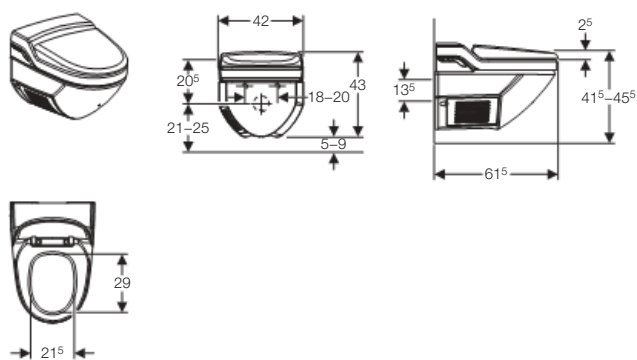

AquaClean 8000

Účel použití

- Pro komfortní použití WC
- Pro ošetřující očistu anální oblasti vodou

Vlastnosti

- Keramika se speciální úpravou povrchu zabraňující usazování nečistot
- Infračervené čidlo pro zaznamenání uživatele
- WC sedátko a víko s plynulým sklápěním
- Výsuvné rameno s tryskou pro anální hygienu
- Integrovaný zásobník teplé vody
- Nastavitelná teplota sprchovací vody
- Nastavitelný způsob provozu zásobníku teplé vody (zapnuto / vypnuto / zaznamenání uživatele)
- Oscilační sprcha (automatické vysouvání a zasouvání sprchovacího ramena)
- Nastavitelná intenzita sprchovacího proudu v 7 stupních
- Automatické čištění sprchovací trysky čistou vodou před a po použití

Technické informace

Jmenovité napětí	230 V střídavý proud
Síťová frekvence	50–60 Hz
Příkon	1000 W
Příkon v klidu / při zapnutém vytápěcím tělese	1 / 9 W
Druh ochrany	IP x4
Třída ochrany	I
Délka síťového kabelu	70 cm
Průtok anální sprchou	2.1–5.5 l/min
Teplota vody - nastavení z výroby	37 °C
Teplota skladování	-10 – +60 °C
Doba sprchování - nastavení z výroby	20 s
Počet tlakových stupňů sprchovacího proudu	7
Rozsah tlaku vody	0.1 – 1.0 MPa
Hmotnost netto	27.5 kg
Hmotnost brutto	34 kg
Maximální zatížení WC sedátka / WC víka	150 kg

Rozsah dodávky

- Souprava pro připojení vody k Geberit UP300 / UP320
- Souprava pro tlumení hluku
- Plastový kryt pro servis
- Upevňovací materiál

Informace o výrobku

Barva	Položka č.
Alpská bílá	146.182.11.1