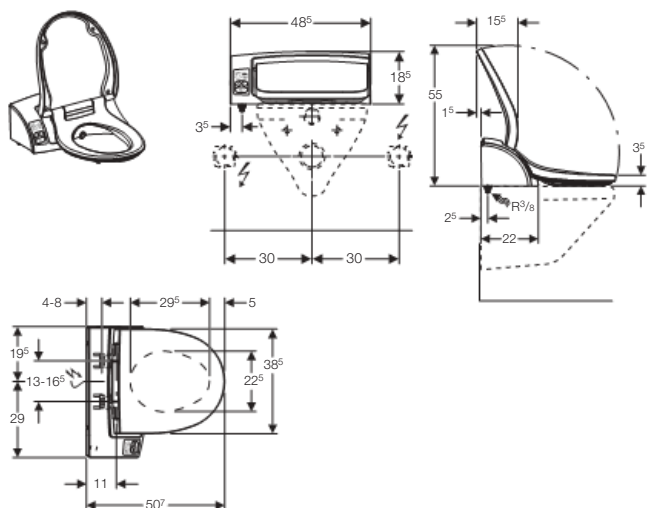

AquaClean 5000

Účel použití

- Pro komfortní očistu po použití WC s odsáváním zápachu
- Pro ošetřující očistu anální oblasti vodou
- Pro dodatečnou montáž na keramickou WC mísu (výměna WC sedátka a víka)

Vlastnosti

- Nastavitelná intenzita sprchovacího proudu v 7 stupních
- Naposledy použité nastavení budou automaticky uložena
- Možnost zapnutí odsávání zápachu přes filtr s aktivním uhlím
- Výsuvné rameno s tryskou pro anální hygienu
- Oscilační sprcha (nastavitelné automatické vysouvání a zasouvání sprchovacího ramena)
- Infračervené čidlo pro zaznamenání uživatele
- Nastavitelný způsob provozu zásobníku teplé vody (zapnuto / vypnuto / zaznamenání uživatele)
- Skryté připojení k elektrické síti, s možností umístění vlevo nebo vpravo
- WC sedátko a víko s plynulým sklápěním
- Automatické čištění sprchovací trysky čistou vodou před a po použití
- Integrovaný zásobník teplé vody
- Boční přívod vody, vlevo

Technické informace

Jmenovité napětí	230 V střídavý proud
Síťová frekvence	50–60 Hz
Příkon	850 W
Příkon v klidu / při zapnutém vytápěcím tělese	0.9 / 6.7 W
Druh ochrany	IP x4
Třída ochrany	I
Délka síťového kabelu	2 m
Objemový proud vzduchu při odsávání zápachu	4.4 m³/h
Průtok anální sprchou	1.7–3 l/min
Teplota vody - nastavení z výroby	37 °C
Teplota skladování	-10 – +60 °C
Doba sprchování - nastavení z výroby	20 s
Počet tlakových stupňů sprchovacího proudu	7
Rozsah tlaku vody	0.1 – 1.0 MPa
Objem zásobníku teplé vody	1.65 l
Hmotnost netto	6.1 kg
Hmotnost brutto	9 kg
Maximální zatížení WC sedátka / WC víka	150 kg

Rozsah dodávky

- Filtr s aktivním uhlím
- Souprava pro připojení vody pro připojení zleva
- Sprchovací tryska (náhradní díl)
- Upevňovací materiál
- Vyrovnávací podložky pro WC sedátko / keramiku
- Plastový kryt pro servis

Informace o výrobku

Barva	Položka č.
Bahama béžová	146.120.10.1
Alpská bílá	146.120.11.1
Manhattan	146.120.CG.1
Pergamon	146.120.EP.1