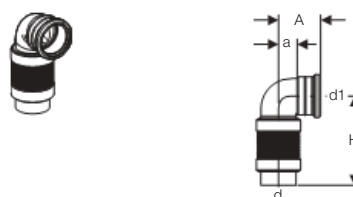

Připojovací tvarovky a součásti

Koleno 90° z PE pro závěsné WC, flexibilní, d 90/90

Účel použití

- Pro montáž prvku Geberit Duofix pro závěsné WC se Sigma splachovacími nádržkami 12 cm (UP300), pro Geberit AquaClean kompletní zařízení, výškově nastavitelné
- Pro připojení na ležaté nebo svislé kanalizační potrubí
- Nesmí se použít pro zabudování do zděných konstrukcí
- Nesmí se zazdíť