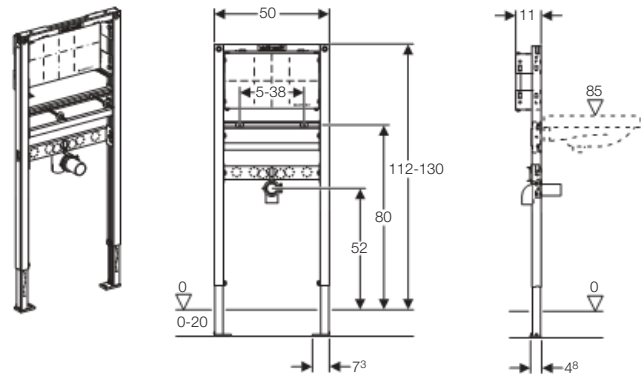

Montážní prvek Duofix pro umyvadlo pro nástěnnou armaturu pod omítku

Účel použití

- Pro tloušťku podlahy 0 - 20 cm
- Pro zabudování do částečně vysoké systémové stěny Duofix před masivní stěnou nebo stěnou prováděnou suchým procesem
- Pro zabudování do systémové stěny Duofix na celou výšku místnosti
- Pro zabudování do částečně vysoké nebo na celou výšku místnosti stěny GIS před masivní stěnou nebo stěnou prováděnou suchým procesem
- Pro montáž před masivní stěnou nebo stěnou prováděnou suchým procesem
- Pro zabudování do předstěnové instalace na částečnou nebo celou výšku místnosti před masivní stěnou nebo stěnou prováděnou suchým procesem
- Pro zabudování do lehké příčky na celou výšku místnosti
- Pro zabudování mokřým procesem do zděné předstěnové instalace
- Pro umyvadlo s nástěnnou armaturou pod omítku
- Deska pro montáž nástěnné armatury pod omítku

Vlastnosti

- Samonosný prvek
- Rám s C-profilem 4/4 cm
- Povrch rámu upravený práškovou barvou, barva Geberit modrá
- Podpěry o 5 cm zásuvné
- Patní desky otočné, pro montáž do profilů UW50 a UW75
- Rám s otvory $\varnothing$ 9 mm pro upevnění do dřevěných konstrukcí
- Vzdálenost upevnění umyvadla 5 - 38 cm
- Pozinkované podpěry, plynule nastavitelné 0 - 20 cm
- Výška prvku 112 - 130 cm
- Upevnění odpadního kolena výškově nastavitelné
- Upevňovací deska pro armatury pod omítku, vodě odolná lepená překližka, výškově a hloubkově nastavitelná
- Podpěry s brzdícími prvky, pro vyrovnání prvku bez nářadí

Rozsah dodávky

- Odpadní koleno $\varnothing$ 50 mm
- Těsnění $\varnothing$ 44/32 mm
- 2 závitové tyče M10 pro upevnění keramiky
- Upevňovací materiál
- Neobsahuje: Stavební soupravu pro předstěnovou montáž

Informace o výrobku

Popis	Položka č.
Duofix pro umyvadlo, h 112 - 130 cm	111.493.00.1