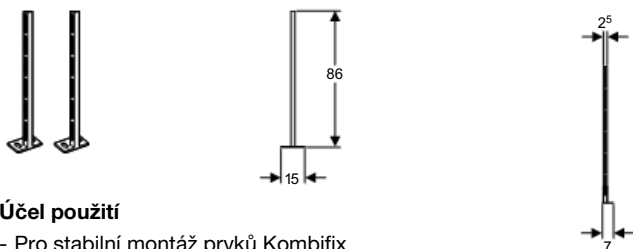

Příslušenství

Kombifix stojiny s patním plechem

Účel použití

- Pro stabilní montáž prvků Kombifix
- Pro montážní prvky Kombifix pro závěsné WC, Geberit AquaClean, a bidety
- Pro tloušťku podlahy od 0 - 25 cm
- Nevhodný pro zabudování do lehkých příček
- Nevhodný pro prvky Kombifix pro pisoáry

Vlastnosti

- Pozinkovaný

Technické informace

Materiál	ocel

Rozsah dodávky

- Upevňovací materiál

Informace o výrobku

Popis	Položka č.
Kombifix stojiny s patním plechem	457.872.26.1