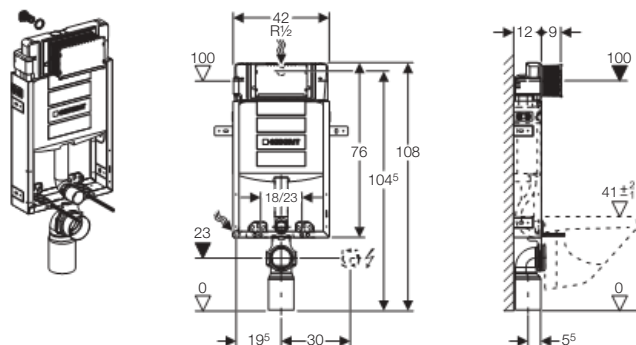

Prvek Kombifix Eco pro závěsné WC, s nádržkou UP320, ovládání zepředu, pro ovládací tlačítka Samba, Rumba, Tango, Bolero, Sigma a Mambo

Účel použití

- Pro zabudování mokřým procesem do zděné předstěnové instalace
- Pro montáž závěsného WC se vzdáleností upevnění 18 cm nebo 23 cm
- Pro připojení Geberit AquaClean
- Nevhodný pro zabudování do lehkých příček
- Nevhodný pro zabetonování

Vlastnosti

- Splachovací nádržka do stěny UP320 s ovládáním zepředu
- 2 množství splachování s ovládacími tlačítky Sigma50, Sigma20, Samba nebo Bolero
- 1 množství splachování s ovládacími tlačítky Sigma10
- Splachování Start/Stop s ovládacími tlačítky Rumba, Mambo nebo Tango
- Nastavitelné splachovací množství
- Nastavitelné okamžité spláchnutí možné
- Splachovací nádržka pod omítku pro montáž a servisní práce bez nářadí
- Kryt pro hrubou montáž, pro montáž bez nářadí a s možností zkrácení bez nářadí
- Kryt pro hrubou montáž chrání servisní otvor proti vlhkosti a nečistotám
- Tyčky tlačítka zvukově izolované, rychle nastavitelné bez nářadí
- Splachovací nádržka pod omítku izolovaná proti orosování
- Přívod vody zezadu / shora uprostřed
- Možné použít univerzální přípojku MeplaFix, montáž a obsluha bez nářadí
- Připojovací hadička k rohovému ventilu přišroubovatelná bez nářadí
- Upevnění odpadního kolena je možné provést zepředu
- Povrch rámu upravený práškovou barvou, barva Geberit modrá, se 4 upevňovacími pásky

Technické informace

Rozsah tlaku vody	0.01–1.0 MPa
Maximální provozní teplota vody	25 °C
Malé splachovací množství - rozsah nastavení	3–4 l
Velké splachovací množství - rozsah nastavení	6 / 7.5 l
Splachovací množství - nastavení z výroby	6 a 3 l
Start/Stop splachovací množství	6 / 7.5 l

Rozsah dodávky

- Přívod vody R 1/2" s integrovaným rohovým ventilem
- Splachovací koleno
- Ochranná zátka
- Kryt pro hrubou montáž pro servisní otvor
- Odpadní koleno pro WC, PE-HD, ø 110 mm
- Souprava pro připojení WC, ø 90 mm
- 2 závitové tyče M12 pro upevnění keramiky
- Upevňovací materiál
- Trubková chránička pro přívod vody pro Geberit AquaClean
- Neobsahuje: Ovládací tlačítko
- Neobsahuje: Soupravu pro tlumení hluku

Informace o výrobku

Popis	Položka č.
Kombifix Eco pro WC, UP320, h 108 cm	110.302.00.5