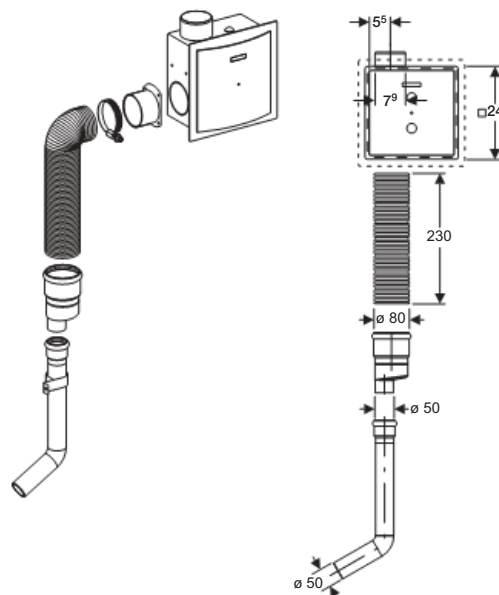

Odsávání zápachu

Souprava pro odsávání zápachu, včetně ventilátoru

Účel použití

- Pro montážní prvky Duofix, Kombifix a stavební prvky Sanbloc s připraveným připojením pro odsávání zápachu

Rozsah dodávky

- Krabice pod omítku pro ventilátor
- Flexibilní hliníková trubka Aerotec90 s přípeňovacím materiálem a připojovací tvarovkou
- Redukce DN 80 / 50 pro odsávání zápachu
- Připojovací trubka s kolenem a přípeňovacím materiálem

Informace o výrobku

Popis	Položka č.
Souprava pro odsávání zápachu, včetně ventilátoru	349.351.00.1