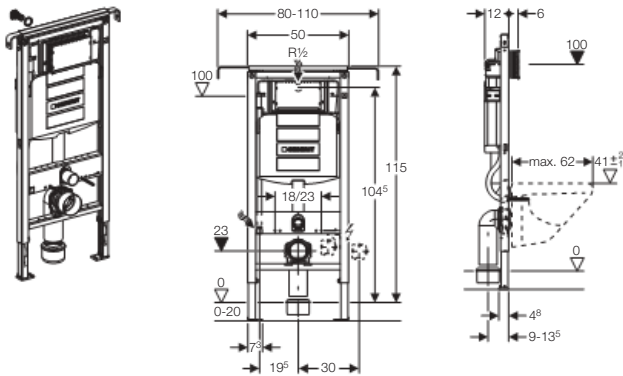

Montážní prvek Duofix Special pro závěsné WC s nádržkou do stěny UP320

Účel použití

- Pro zabudování do předstěnové instalace na částečnou nebo celou výšku místnosti před masivní stěnou nebo stěnou prováděnou suchým procesem
- Pro skrytou vestavbu
- Pro tloušťku podlahy 0 - 20 cm
- Pro montáž s upevněním mezi dvě stěny
- Pro montáž do bytových jader
- Pro připojení Geberit AquaClean
- Nevhodný pro zabetonování

Vlastnosti

- Splachovací nádržka do stěny UP320 s ovládním zepředu
- 2 množství splachování s ovládacími tlačítky Sigma50, Sigma20, Samba nebo Bolero
- 1 množství splachování s ovládacími tlačítky Sigma10
- Splachování Start/Stop s ovládacími tlačítky Rumba, Mambo nebo Tango
- Nastavitelné splachovací množství
- Nastavitelné okamžité spláchnutí možné
- Splachovací nádržka pod omítku pro montáž a servisní práce bez nářadí
- Kryt pro hrubou montáž, pro montáž bez nářadí a s možností zkrácení bez nářadí
- Kryt pro hrubou montáž chrání servisní otvor proti vlhkosti a nečistotám
- Tyčky tlačítka zvukově izolované, rychle nastavitelné bez nářadí
- Přívod vody zezadu / shora uprostřed
- Možné použít univerzální přípojku MeplaFix, montáž a obsluha bez nářadí
- Připojovací hadička k rohovému ventilu přišroubovatelná bez nářadí
- Boční výsuvné rozpěry

Technické informace

Rozsah tlaku vody	0.01–1.0 MPa
Maximální provozní teplota vody	25 °C
Start/Stop splachovací množství	6 / 7.5 l
Splachovací množství - nastavení z výroby	6 a 3 l
Velké splachovací množství - rozsah nastavení	6 / 7.5 l
Malé splachovací množství - rozsah nastavení	3–4 l

Rozsah dodávky

- Přívod vody R 1/2" s integrovaným rohovým ventilem a ručním ovládacím kolečkem
- Trubková chránička pro přívod vody pro Geberit AquaClean
- Splachovací koleno
- Ochranná zátka
- Kryt pro hrubou montáž pro servisní otvor
- 2 závitové tyče M12 pro upevnění keramiky
- Souprava pro připojení WC, $\varnothing$ 90 mm
- Odpadní koleno pro WC, PE-HD, $\varnothing$ 90 mm
- Přečodka, PE-HD, $\varnothing$ 90/110 mm
- Upevňovací materiál
- Neobsahuje: Ovládací tlačítko
- Neobsahuje: Soupravu pro tlumení hluku
- Neobsahuje: Stavební soupravu pro předstěnovou montáž

Informace o výrobku

Popis	Položka č.
Duofix Special pro WC, UP320, h 115 cm	111.355.00.5