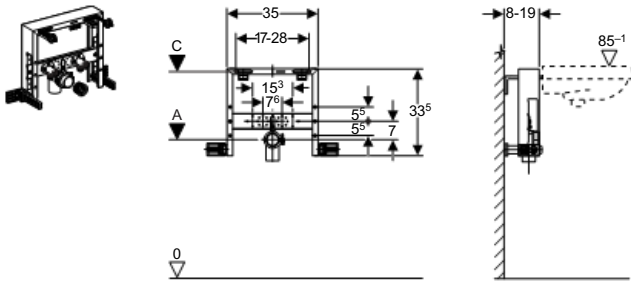

Montážní prvky pro umyvadla

Prvek Kombifix pro umyvadla

Účel použití

- Pro zabudování mokrým procesem do zděné předstěnové instalace
- Pro montáž umyvadla se vzdáleností upevnění 17 - 28 cm
- Nevhodný pro zabudování do lehkých příček

Vlastnosti

- Pozinkovaný ocelový rám
- Nastavitelná montážní hloubka, 8 - 19 cm
- Výškově nastavitelná deska pro připojení armatur
- Zvukově izolované upevnění odpadního kolena

Rozsah dodávky

- 2 nástěnky R 1/2"
- Odpadní koleno pro umyvadlo, PE-HD, ø 50 mm, prodloužené
- Těsnění ø 44/32 mm
- 2 závitové tyče M10 pro upevnění keramiky
- 4 upevňovací úhelníky, nastavitelné
- Upevňovací materiál

Informace o výrobku

Popis	Položka č.
Kombifix pro umyvadla	457.430.00.1