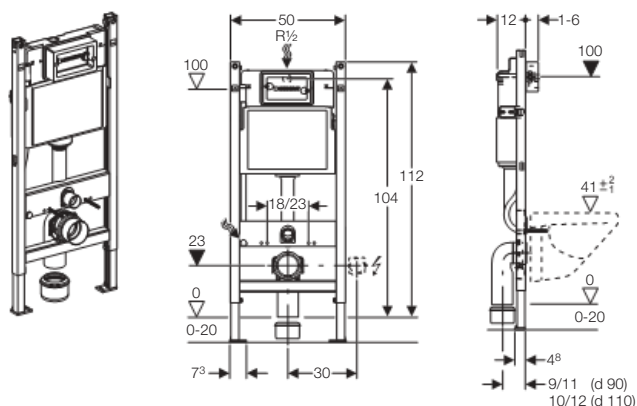

Informace o výrobku

| Popis | Položka č. |
|--|--------------|
| Duofix Special pro WC, UP320, h 115 cm | 111.355.00.5 |

Geberit Duofix

Montážní prvky pro závěsné WC

Duofix Basic pro závěsné WC, H112, s nádržkou do stěny Delta 12 cm (UP100)