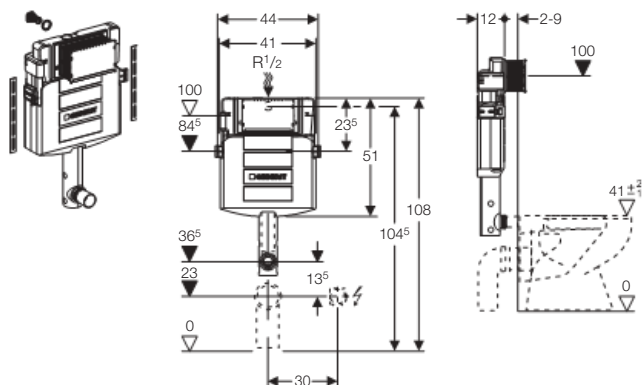

Splachovací nádržka pod omítku UP320

Splachovací nádržka pod omítku UP 320, pro ovládací tlačítka Samba, Rumba, Tango, Bolero, Mambo, Sigma10, Sigma20 a Sigma50

Účel použití

- Pro montáž pod omítku
- Pro WC stojící na podlaze a závěsné WC

Vlastnosti

- Ovládání zepředu
- 2 množství splachování s ovládacími tlačítky Sigma50, Sigma20, Samba nebo Bolero
- 1 množství splachování s ovládacími tlačítky Sigma10
- Splachování Start/Stop s ovládacími tlačítky Rumba, Mambo nebo Tango
- Nastavitelné splachovací množství
- Nastavitelné okamžité spláchnutí možné
- Splachovací nádržka pod omítku pro montáž a servisní práce bez nářadí
- Kryt pro hrubou montáž, pro montáž bez nářadí a s možností zkrácení bez nářadí
- Kryt pro hrubou montáž chrání servisní otvor proti vlhkosti a nečistotám
- Tyčky tlačítka zvukově izolované, rychle nastavitelné bez nářadí
- Splachovací nádržka pod omítku izolovaná proti orosování
- Přívod vody zezadu / shora uprostřed
- Možné použít univerzální přípojku MeplaFix, montáž a obsluha bez nářadí
- Připojovací hadička k rohovému ventilu přišroubovatelná bez nářadí
- Zásuvné splachovací koleno
- Upevňovací úhelníky

Technické informace

Rozsah tlaku vody	0.01–1.0 MPa
Maximální provozní teplota vody	25 °C
Malé splachovací množství - rozsah nastavení	3–4 l
Velké splachovací množství - rozsah nastavení	6 / 7.5 l
Splachovací množství - nastavení z výroby	6 a 3 l
Start/Stop splachovací množství	6 / 7.5 l

Rozsah dodávky

- Přívod vody R 1/2" s integrovaným rohovým ventilem
- Kryt pro hrubou montáž pro servisní otvor
- Splachovací koleno s krytem pro hrubou montáž
- Ochranná zátka pro splachovací trubku
- 2 pásová železa s výřezy
- 2 upevňovací úhelníky
- Upevňovací materiál
- Neobsahuje: Ovládací tlačítko

Informace o výrobku

Popis	Položka č.
Splachovací nádržka pod omítku UP320	109.300.00.5

Příslušenství

Díl proti vzduťi pro splachovací nádržku pod omítku

Účel použití

- Pro splachovací nádržky pod omítku
- Pro 2 množství splachování

Informace o výrobku

Popis	Položka č.
Díl proti vzduťi pro nádržky pod omítku	240.476.00.1