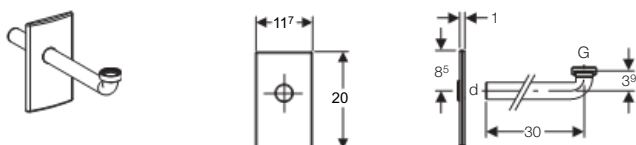

Soupravy pro konečnou montáž pro prvky pro umyvadla

Souprava pro kompletaci prvku pro umyvadlo se zápachovou uzávěrkou pod omítku, plastová

Účel použití

- Pro umyvadla se zápachovou uzávěrkou pod omítku

Rozsah dodávky