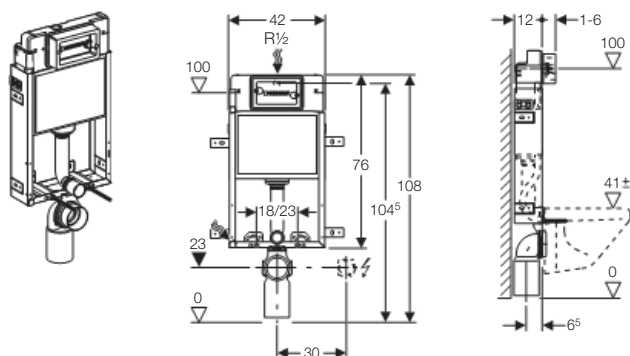

Geberit Kombifix

Montážní prvky pro závěsné WC

Prvek KombifixBasic pro závěsné WC, s nádržkou UP100, ovládání zepředu, pro ovládací tlačítka Delta

Účel použití

- Pro ovládání zepředu
- Pro ovládání pomocí Geberit ovládacích tlačítek Delta
- Pro montáž závěsného WC se vzdáleností upevnění 18 cm nebo 23 cm
- Pro zabudování mokrým procesem do zděné předstěnové instalace
- Pro připojení Geberit AquaClean
- Nevhodný pro zabudování do lehkých přiček
- Nevhodný pro zabetonování

Vlastnosti

- Geberit Delta splachovací nádržka pod omítku 12 cm (UP100), ovládání zepředu
- Splachovací nádržka pod omítku izolovaná proti orosování
- Montážní výška 108 cm
- Zásuvné upevnění odpadního kolena
- Instalační hloubka 12 cm
- Pozinkovaný ocelový rám
- Nastavitelné velké splachovací množství
- Malé splachovací množství pevně nastavené
- Přívod vody zezadu / shora uprostřed
- Připojovací hadička k rohovému ventilu ručně přišroubovatelná
- Rohový ventil není kompatibilní s Geberit MeplaFix

Technické informace

Splachovací množství - nastavení z výroby	6 a 3.5 l
Velké splachovací množství - rozsah nastavení	6 / 7.5 l

Rozsah dodávky

- Montážní rám se 4 upevňovacími pásky
- 2 závitové tyče M12 pro upevnění keramiky
- Vypouštěcí ventil pro 2 množství splachování
- Kryt pro hrubou montáž pro servisní otvor, pěnový polystyrén
- Rohový ventil R 1/2" a zásuvný adaptér
- Trubková chránička pro přívod vody pro Geberit AquaClean
- Upevnění odpadního kolena
- Souprava pro připojení ø 90 mm
- Odpadní koleno pro WC, PE-HD, ø 90/110 mm
- Upevňovací materiál
- Neobsahuje: Ovládací tlačítko

Informace o výrobku

Popis	Položka č.
KombifixBasic pro WC, UP100, h 108cm	110.100.00.1

Prvek Kombifix pro závěsné WC s nádržkou do stěny UP200 pro ovládací tlačítka Kappa