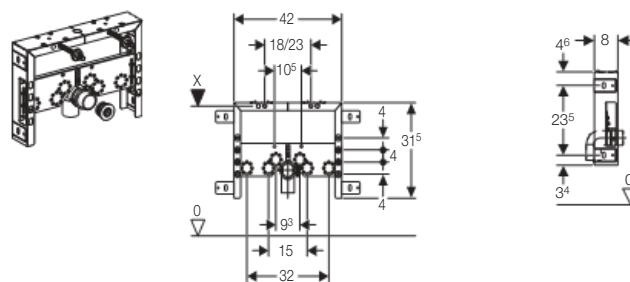

Prvek KombifixBasic pro bidety

Účel použití

- Pro zabudování mokrým procesem do zděné předstěnové instalace
- Pro montáž bidetu se vzdáleností upevnění 18 cm nebo 23 cm
- Nevhodný pro zabudování do lehkých příček

Vlastnosti

- Pozinkovaný ocelový rám
- Výškově nastavitelná deska pro připojení armatur
- Zvukově izolované upevnění odpadního kolena

Rozsah dodávky

- Odpadní koleno pro bidet, PE-HD, ø 50 mm, prodloužené
- Těsnění ø 44/40 mm
- 2 závitové tyče M12 pro upevnění keramiky
- Upevňovací materiál
- Neobsahuje: Nástěnky pro připojení armatur

Informace o výrobku

Popis	Položka č.
KombifixBasic pro bidety	457.509.00.1