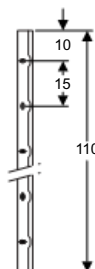

Opláštění

Duofix V profil pro opláštění do rohu 45°

Účel použití

- Pro opláštění rohového prvku Duofix pro WC

Vlastnosti

- Pozinkovaný

Rozsah dodávky

- 2 plechové profily 45°/90°
- Upevňovací materiál

Informace o výrobku

Popis	Položka č.
Duofix V profil pro opláštění do rohu	111.809.00.1