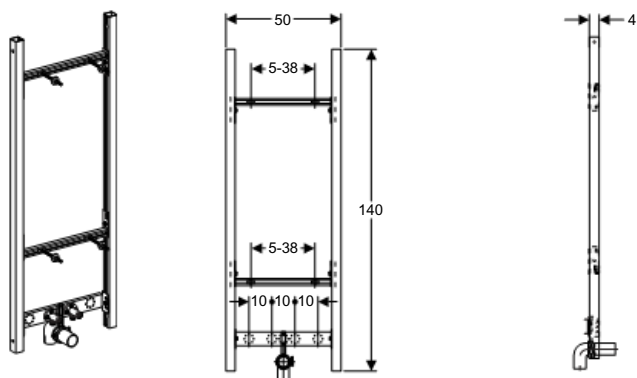

Nosný prvek Duofix pro zásobníkový ohřivač

Účel použití

- Pro zabudování do předstěnové instalace na částečnou nebo celou výšku místnosti před masivní stěnou nebo stěnou prováděnou suchým procesem
- Pro zásobník na stěnu

Vlastnosti

- Nastavitelná vzdálenost upevnění 5 - 38 cm
- Upevnění ve čtyřech bodech

Rozsah dodávky

- 2 nástěnky R 1/2"
- 4 závitové tyče M10
- Odpadní koleno $\varnothing$ 50 mm
- Upevňovací materiál

Informace o výrobku

Popis	Položka č.
Nosný prvek Duofix pro zásobníkový ohřivač	111.777.00.1