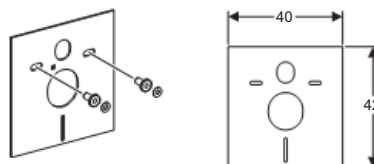

Souprava pro tlumení hluku pro závěsné WC a závěsný bidet

Účel použití

- Pro závěsné WC a závěsný bidet
- Pro montáž keramiky se vzdáleností upevnění 18 cm nebo 23 cm
- Pro přerušení přenosu hluku u WC a bidetu

Vlastnosti

- Bílá

Technické informace

Materiál	PE-E
Tloušťka materiálu	6 mm

Rozsah dodávky

- 2 zvukové izolační vložky
- 2 podložky

Informace o výrobku

Popis	Položka č.
Souprava pro tlumení hluku pro závěsné WC	156.050.00.1

Těsnění pro odpadní koleno

Technické informace

Materiál	EPDM

Informace o výrobku

d	DN	Položka č.
90	90	387.282.00.1