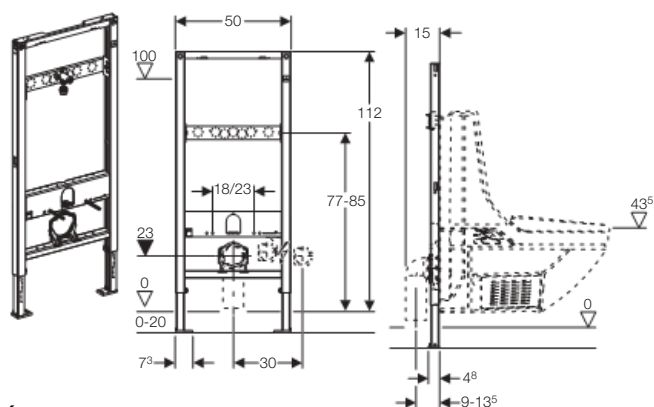

Montážní prvek Duofix pro závěsné WC

Účel použití

- Pro tloušťku podlahy 0 - 20 cm
- Pro zabudování do částečně vysoké systémové stěny Duofix před masivní stěnou nebo stěnou prováděnou suchým procesem
- Pro zabudování do systémové stěny Duofix na celou výšku místnosti
- Pro zabudování do částečně vysoké nebo na celou výšku místnosti stěny GIS před masivní stěnou nebo stěnou prováděnou suchým procesem
- Pro montáž před masivní stěnou nebo stěnou prováděnou suchým procesem
- Pro zabudování do předstěnové instalace na částečnou nebo celou výšku místnosti před masivní stěnou nebo stěnou prováděnou suchým procesem
- Pro zabudování do lehké příčky na celou výšku místnosti
- Pro zabudování mokřým procesem do zděné předstěnové instalace
- Pro montáž závěsného WC se vzdáleností upevnění 18 cm nebo 23 cm
- Pro připojení Geberit AquaClean

Vlastnosti

- Samonosný prvek
- Rám s C-profillem 4/4 cm
- Povrch rámu upravený práškovou barvou, barva Geberit modrá
- Podpěry o 5 cm zásuvné
- Patní desky otočné, pro montáž do profilů UW50 a UW75
- Rám s otvory $\varnothing$ 9 mm pro upevnění do dřevěných konstrukcí
- Pozinkované podpěry, plynule nastavitelné 0 - 20 cm
- Výška prvku 112 cm
- Výškově a hloubkově nastavitelná deska pro připojení armatur
- S adaptérem MeplaFix
- Podpěry s brzdícími prvky, pro vyrovnání prvku bez nářadí

Rozsah dodávky

- MeplaFix přívod vody R 1/2"
- Montážní deska pro centrální větrání
- MeplaFix adaptér, $\varnothing$ 20 mm
- 2 závitové tyče M12 pro upevnění keramiky
- Upevňovací materiál
- Neobsahuje: Připojovací soupravu pro odvětrání
- Neobsahuje: Soupravu pro tlumení hluku
- Neobsahuje: Stavební soupravu pro předstěnovou montáž

Informace o výrobku

Popis	Položka č.
Duofix pro AquaClean 8000 AP, h 112 cm	111.203.00.1

Montážní prvky pro sprchy / vany

Duofix prvek pro sprchu, odpadní koleno 50