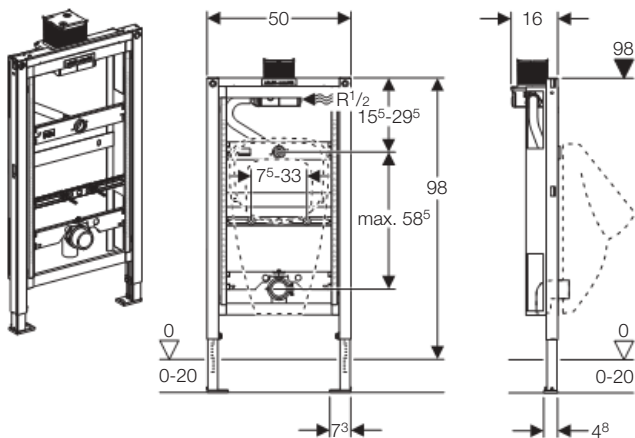

Montážní prvek Duofix pro pisoár Universal, ovládání shora

Účel použití

- Pro zabudování do částečně vysoké systémové stěny Duofix před masivní stěnou nebo stěnou prováděnou suchým procesem
- Pro montáž před masivní stěnou nebo stěnou prováděnou suchým procesem
- Pro zabudování do předstěnové instalace na částečnou nebo celou výšku místnosti před masivní stěnou nebo stěnou prováděnou suchým procesem
- Pro zabudování mokřým procesem do zděné předstěnové instalace
- Pro montáž pisoáru
- Pro tloušťku podlahy 0 - 20 cm
- Pro HyTouch ovládání splachování pisoárů pneumatické s krycí deskou o velikosti 13 x 13 cm
- Pro použití při ovládání splachování shora

Vlastnosti

- Rám s otvory $\varnothing$ 9 mm pro upevnění do dřevěných konstrukcí
- Pozinkované podpěry, plynule nastavitelné 0 - 20 cm
- Samonosný prvek
- Rám s C-profilem 4/4 cm
- Povrch rámu upravený práškovou barvou, barva Geberit modrá
- Podpěry o 5 cm zásuvné
- Patní desky otočné, pro montáž do profilů UW50 a UW75
- Výška prvku 98 cm
- Podpěry s brzdícími prvky, pro vyrovnání prvku bez nářadí
- Přívod vody 1/2", vhodný pro MeplaFix
- Přívod vody pro montáž bez nářadí
- Přívod vody s radiálním těsněním
- Uzavírací a regulační ventil předmontovaný
- Propojovací trubka k propláchnutí potrubí
- Svorky pro připojení elektřiny k dispozici
- Kryt pro hrubou montáž chrání servisní otvor proti vlhkosti a nečistotám
- Kryt pro hrubou montáž s možností zkrácení
- Flexibilní připojení přívodu
- Přívod $\varnothing$ 32 mm výškově nastavitelný
- Upevnění pisoáru pomocí závitové tyče M8, nastavitelná výška a vzdálenost
- Upevnění připojovacího kolena výškově nastavitelné a zvukově izolované
- Přídavné připevnění keramiky je možné pomocí příslušenství
- Možná přestavba pro pisoáry s ostříkovací hlavicí a příslušenstvím

Technické informace

Průtok při tlaku 0.1 MPa bez omezovače průtoku	0.24 / 0.3 l/s
Provozní tlak	0.1-0.8 MPa
Maximální zkušební tlak vody	1.6 MPa
Maximální zkušební tlak vzduchu / inertního plynu	0.3 MPa
Relativní vlhkost vzduchu	< 100 %
Maximální provozní teplota vody	30 °C

Rozsah dodávky

- Krabice pod omítku, uzavírací a regulační ventil, propojovací trubka a svorky pro připojení elektřiny
- Kryt pro hrubou montáž s víkem
- Přívod vody R 1/2"
- Připojovací trubka mezi přívodem $\varnothing$ 32 mm a pisoárem, s těsněním k pisoáru
- Zápachová uzávěrka pro pisoár $\varnothing$ 50 mm, s těsněním k pisoáru
- Redukované odpadní koleno PE-HD, $\varnothing$ 63 mm na $\varnothing$ 50 mm, s těsněním pro zápachovou uzávěrku
- 2 závitové tyče M8 pro upevnění pisoáru
- Upevňovací materiál
- Neobsahuje: Ovládání splachování pisoáru
- Neobsahuje: Stavební soupravu pro předstěnovou montáž

Informace o výrobku

Popis	Položka č.
Duofix Universal pro pisoár, h 98 cm, ovládání shora	111.617.00.1