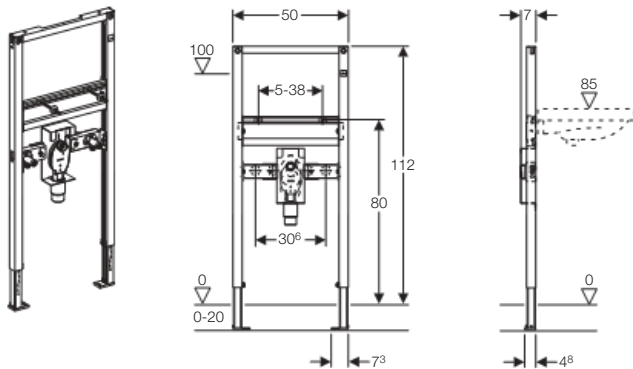

Montážní prvek Duofix pro umyvadlo, pro bezbariérové stavby

Účel použití

- Pro tloušťku podlahy 0 - 20 cm
- Pro zabudování do částečně vysoké systémové stěny Duofix před masivní stěnou nebo stěnou prováděnou suchým procesem
- Pro zabudování do systémové stěny Duofix na celou výšku místnosti
- Pro zabudování do částečně vysoké nebo na celou výšku místnosti stěny GIS před masivní stěnou nebo stěnou prováděnou suchým procesem
- Pro montáž před masivní stěnou nebo stěnou prováděnou suchým procesem
- Pro zabudování do předstěnové instalace na částečnou nebo celou výšku místnosti před masivní stěnou nebo stěnou prováděnou suchým procesem
- Pro zabudování do lehké příčky na celou výšku místnosti
- Pro zabudování mokřým procesem do zděné předstěnové instalace
- Pro umyvadlo se stojánkovou armaturou
- Pro bezbariérové stavby a stavby vyhovující invalidům

Vlastnosti

- Samonosný prvek
- Rám s C-profilem 4/4 cm
- Povrch rámu upravený práškovou barvou, barva Geberit modrá
- Podpěry o 5 cm zásuvné
- Patní desky otočné, pro montáž do profilů UW50 a UW75
- Rám s otvory $\varnothing$ 9 mm pro upevnění do dřevěných konstrukcí
- Vzdálenost upevnění umyvadla 5 - 38 cm
- Pozinkované podpěry, plynule nastavitelné 0 - 20 cm
- Výška prvku 112 cm
- Výškově a hloubkově nastavitelná deska pro připojení armatur
- Podpěry s brzdícími prvky, pro vyrovnání prvku bez nářadí

Rozsah dodávky

- Zápachová uzávěrka pod omítku
- 2 nástěnky R 1/2"
- 2 závitové tyče M10 pro upevnění keramiky
- Upevňovací materiál
- Neobsahuje: Stavební soupravu pro předstěnovou montáž
- Neobsahuje: Soupravu pro kompletaci zápachové uzávěrky pod omítku

Informace o výrobku

Popis	Položka č.
Duofix pro umyvadlo, ZTP, h 112 cm	111.480.00.1