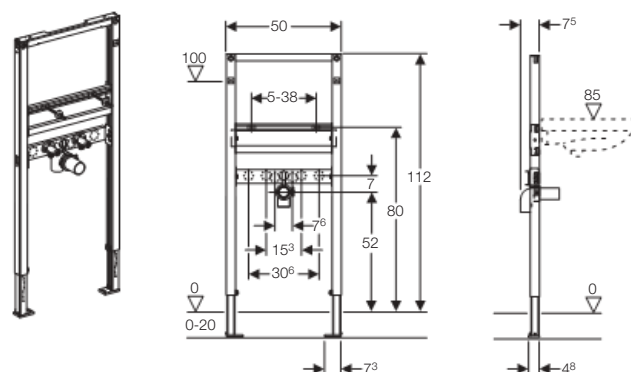

Montážní prvek Duofix pro umyvadlo

Účel použití

- Pro tloušťku podlahy 0 - 20 cm
- Pro zabudování do částečně vysoké systémové stěny Duofix před masivní stěnou nebo stěnou prováděnou suchým procesem
- Pro zabudování do systémové stěny Duofix na celou výšku místnosti
- Pro zabudování do částečně vysoké nebo na celou výšku místnosti stěny GIS před masivní stěnou nebo stěnou prováděnou suchým procesem
- Pro montáž před masivní stěnou nebo stěnou prováděnou suchým procesem
- Pro zabudování do předstěnové instalace na částečnou nebo celou výšku místnosti před masivní stěnou nebo stěnou prováděnou suchým procesem
- Pro zabudování do lehké příčky na celou výšku místnosti
- Pro zabudování mokřým procesem do zděné předstěnové instalace
- Pro umyvadlo se stojánkovou armaturou

Vlastnosti

- Samonosný prvek
- Rám s C-profilem 4/4 cm
- Povrch rámu upravený práškovou barvou, barva Geberit modrá
- Podpěry o 5 cm zásuvné
- Patní desky otočné, pro montáž do profilů UW50 a UW75
- Rám s otvory $\varnothing$ 9 mm pro upevnění do dřevěných konstrukcí
- Vzdálenost upevnění umyvadla 5 - 38 cm
- Pozinkované podpěry, plynule nastavitelné 0 - 20 cm
- Výška prvku 112 cm
- Upevnění odpadního kolena výškově nastavitelné
- Výškově a hloubkově nastavitelná deska pro připojení armatur
- Podpěry s brzdícími prvky, pro vyrovnání prvku bez nářadí

Rozsah dodávky

- 2 nástěnky R 1/2"
- Odpadní koleno $\varnothing$ 50 mm
- Těsnění $\varnothing$ 44/32 mm
- 2 závitové tyče M10 pro upevnění keramiky
- Upevňovací materiál
- Neobsahuje: Stavební soupravu pro předstěnovou montáž

Informace o výrobku

Popis	Položka č.
Duofix pro umyvadlo, h 112 cm	111.430.00.1