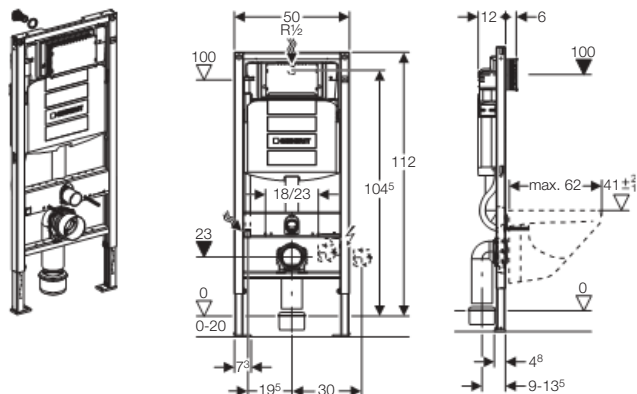

Montážní prvky pro závěsné WC

Montážní prvek Duofix pro závěsné WC, s nádržkou do stěny UP320, ovládání zepředu, stavební výška 112 cm, pro ovládací tlačítka Samba, Rumba, Tango, Bolero, Sigma a Mambo

Účel použití

- Pro tloušťku podlahy 0 - 20 cm
- Pro zabudování do částečně vysoké systémové stěny Duofix před masivní stěnou nebo stěnou prováděnou suchým procesem
- Pro zabudování do systémové stěny Duofix na celou výšku místnosti
- Pro zabudování do částečně vysoké nebo na celou výšku místnosti stěny GIS před masivní stěnou nebo stěnou prováděnou suchým procesem
- Pro montáž před masivní stěnou nebo stěnou prováděnou suchým procesem
- Pro zabudování do předstěnové instalace na částečnou nebo celou výšku místnosti před masivní stěnou nebo stěnou prováděnou suchým procesem
- Pro zabudování do lehké příčky na celou výšku místnosti
- Pro montáž závěsného WC se vzdáleností upevnění 18 cm nebo 23 cm
- Pro zabudování mokřým procesem do zděné předstěnové instalace
- Pro připojení Geberit AquaClean
- Nevhodný pro zabetonování

Vlastnosti

- Samonosný prvek
- Rám s C-profilem 4/4 cm
- Povrch rámu upravený práškovou barvou, barva Geberit modrá
- Podpěry o 5 cm zásuvné
- Patní desky otočné, pro montáž do profilů UW50 a UW75
- Rám s otvory ø 9 mm pro upevnění do dřevěných konstrukcí
- Splachovací nádržka pod omítku izolovaná proti orosování
- Splachovací nádržka do stěny UP320 s ovládním zepředu
- 2 množství splachování s ovládacími tlačítky Sigma50, Sigma20, Samba nebo Bolero
- 1 množství splachování s ovládacími tlačítky Sigma10
- Splachování Start/Stop s ovládacími tlačítky Rumba, Mambo nebo Tango
- Nastavitelné splachovací množství
- Nastavitelné okamžité spláchnutí možné
- Splachovací nádržka pod omítku pro montáž a servisní práce bez nářadí
- Kryt pro hrubou montáž, pro montáž bez nářadí a s možností zkrácení bez nářadí
- Kryt pro hrubou montáž chrání servisní otvor proti vlhkosti a nečistotám
- Tyčky tlačítka zvukově izolované, rychle nastavitelné bez nářadí

- Možné použít univerzální přípojku MeplaFix, montáž a obsluha bez nářadí
- Připojovací hadička k rohovému ventilu přišroubovatelná bez nářadí
- Upevnění odpadního kolena bez nářadí, zvukově izolované, hloubkově nastavitelné v 8 polohách, rozsah nastavení 45 mm
- Podpěry s brzdícími prvky, pro vyrovnání prvku bez nářadí
- Pozinkované podpěry, plynule nastavitelné 0 - 20 cm
- Možné použít pro závěsné WC s malou styčnou plochou pomocí příslušenství
- Přívod vody zezadu / shora uprostřed

Technické informace

Rozsah tlaku vody	0.01–1.0 MPa
Maximální provozní teplota vody	25 °C
Malé splachovací množství - rozsah nastavení	3–4 l
Velké splachovací množství - rozsah nastavení	6 / 7.5 l
Splachovací množství - nastavení z výroby	6 a 3 l
Start/Stop splachovací množství	6 / 7.5 l

Rozsah dodávky