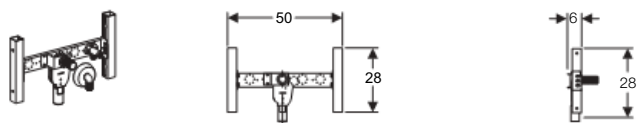

Nosný prvek Duofix pro pračku

Účel použití

- Pro zabudování do předstěnové instalace na částečnou nebo celou výšku místnosti před masivní stěnou nebo stěnou prováděnou suchým procesem
- Pro připojení pračky

Vlastnosti

- Výškově a hloubkově nastavitelná deska pro připojení armatur
- Povrch rámu upravený práškovou barvou, barva Geberit modrá
- Rám s otvory $\varnothing$ 9 mm pro upevnění do dřevěných konstrukcí

Rozsah dodávky

- Nástěnka R 1/2"
- Zápachová uzávěrka pod omítku se soupravou pro konečnou montáž
- Upevňovací materiál

Informace o výrobku

Popis	Položka č.
Nosný prvek Duofix pro pračku	111.778.00.1