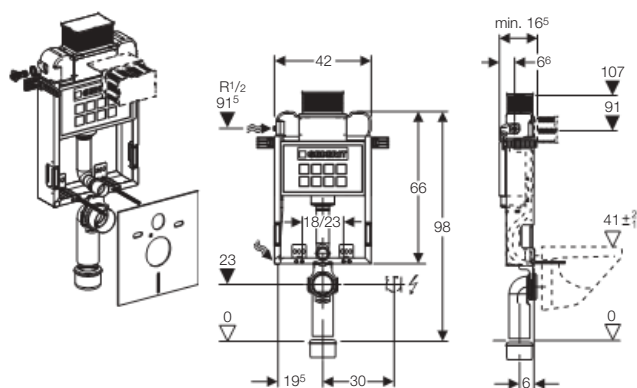

Prvek Kombifix pro závěsné WC s nádržkou do stěny UP200 pro ovládací tlačítka Kappa

Účel použití

- Pro zabudování mokrým procesem do zděné předstěnové instalace
- Pro montáž závěsného WC se vzdáleností upevnění 18 cm nebo 23 cm
- Pro připojení Geberit AquaClean
- Nevhodný pro zabudování do lehkých příček
- Nevhodný pro zabetonování

Vlastnosti

- Montážní výška 98 cm
- Nastavitelná montážní hloubka, 16.5 - 23.5 cm
- Splachovací nádržka do stěny UP200 s ovládním zepředu / shora
- Nádržka izolovaná proti orosování
- 2 množství splachování
- Nastavitelné splachovací množství
- Zásuvné upevnění odpadního kolena
- Povrch rámu upravený práškovou barvou, barva modrá
- Kryt pro hrubou montáž s možností zkrácení
- Připojovací hadička k rohovému ventilu ručně přišroubovatelná
- Přívod vody vlevo
- Rychlé nastavení tyček ovládacího tlačítka

Technické informace

Splachovací množství - nastavení z výroby	6 a 3 l
Velké splachovací množství - rozsah nastavení	6 / 9 l
Malé splachovací množství - rozsah nastavení	3–4 l
Rozsah tlaku vody	0.01–1.0 MPa
Maximální provozní teplota vody	25 °C

Rozsah dodávky

- Přívod vody R 1/2" s integrovaným rohovým ventilem
- Trubková chránička pro přívod vody pro Geberit AquaClean
- Kryt pro hrubou montáž pro servisní otvor
- Odpadní koleno pro WC, PE-HD, ø 90 mm
- Přejíždka, PE-HD, ø 90/110 mm
- Ochranná zátka
- Souprava pro připojení WC, ø 90 mm
- 2 závitové tyče M12 pro upevnění keramiky
- 2 upevňovací úhelníky
- Souprava pro tlumení hluku
- Upevňovací materiál
- Neobsahuje: Ovládací tlačítko

Informace o výrobku

Popis	Položka č.
Kombifix pro WC, UP200, h 98 cm	110.255.00.1