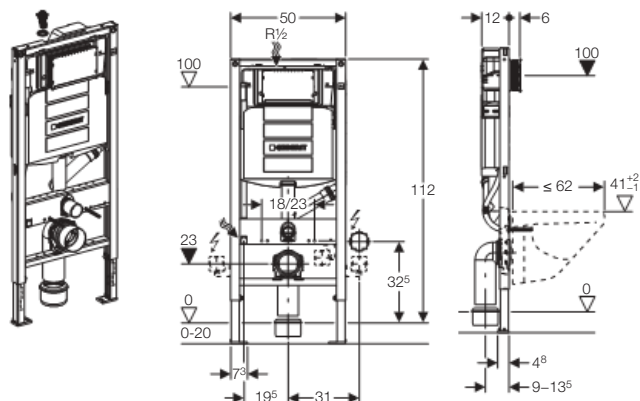

Geberit Duofix prvek pro závěsné WC, H112, se Sigma splachovací nádržkou 12 cm (UP320), připojení pro odsávání zápachu s filtrací přes ovládací tlačítko

Účel použití

- Pro tloušťku podlahy 0 - 20 cm
- Pro zabudování do částečně vysoké systémové stěny Duofix před masivní stěnou nebo stěnou prováděnou suchým procesem
- Pro zabudování do systémové stěny Duofix na celou výšku místnosti
- Pro zabudování do částečně vysoké nebo na celou výšku místnosti stěny GIS před masivní stěnou nebo stěnou prováděnou suchým procesem
- Pro montáž před masivní stěnou nebo stěnou prováděnou suchým procesem
- Pro zabudování do předstěnové instalace na částečnou nebo celou výšku místnosti před masivní stěnou nebo stěnou prováděnou suchým procesem
- Pro zabudování do lehké příčky na celou výšku místnosti
- Pro montáž závěsného WC se vzdáleností upevnění 18 cm nebo 23 cm
- Pro zabudování mokřým procesem do zděné předstěnové instalace
- Pro připojení Geberit AquaClean
- Pro připojení Geberit ovládacího tlačítka Sigma40 s odsáváním zápachu
- Nevhodný pro zabetonování

Vlastnosti

- Splachovací nádržka do stěny UP320 s ovládním zepředu
- 2 množství splachování s Geberit ovládacím tlačítkem Sigma40
- Volitelné použití bez odsávání zápachu: 2 množství splachování s Geberit ovládacími tlačítky Sigma20, Sigma50, Samba nebo Bolero
- Volitelné použití bez odsávání zápachu: 1 množství splachování s Geberit ovládacím tlačítkem Sigma10
- Volitelné použití bez odsávání zápachu: Splachování Start/Stop s Geberit ovládacími tlačítky Rumba, Mambo nebo Tango
- Nastavitelné splachovací množství
- Nastavitelné okamžité spláchnutí možné
- Splachovací nádržka pod omítku pro montáž a servisní práce bez nářadí
- Kryt pro hrubou montáž, pro montáž bez nářadí a s možností zkrácení bez nářadí
- Kryt pro hrubou montáž chrání servisní otvor proti vlhkosti a nečistotám
- Tyčky tlačítka zvukově izolované, rychle nastavitelné bez nářadí
- Připojovací hadička k rohovému ventilu přišroubovatelná bez nářadí
- Upevnění odpadního kolena bez nářadí, zvukově izolované, hloubkově nastavitelné v 8 polohách, rozsah nastavení 45 mm
- Podpěry s brzdícími prvky, pro vyrovnání prvku bez nářadí
- Pozinkované podpěry, plynule nastavitelné 0 - 20 cm

- Možné použít pro závěsné WC s malou styčnou plochou pomocí příslušenství
- Rám s otvory $\varnothing$ 9 mm pro upevnění do dřevěných konstrukcí
- Splachovací nádržka pod omítku izolovaná proti orosování
- Samonosný prvek
- Rám s C-profillem 4/4 cm
- Povrch rámu upravený práškovou barvou, barva Geberit modrá
- Podpěry o 5 cm zásuvné
- Patní desky otočné, pro montáž do profilů UW50 a UW75
- Přívod vody shora, z boku přesazený do leva
- Elektrická krabice univerzálně umístitelná

Technické informace

Rozsah tlaku vody	0.01–1.0 MPa
Maximální provozní teplota vody	25 °C
Splachovací množství - nastavení z výroby	6 a 3 l
Velké splachovací množství - rozsah nastavení	6 / 7.5 l
Malé splachovací množství - rozsah nastavení	3–4 l

Rozsah dodávky