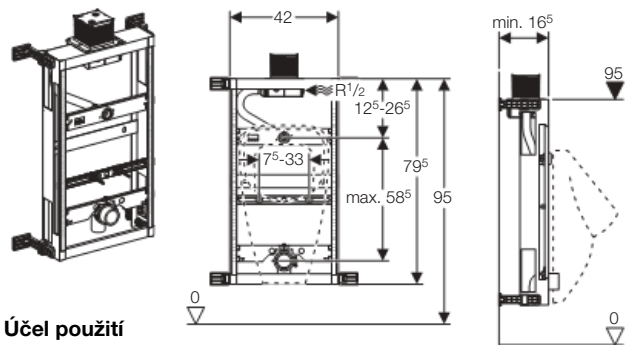

Prvek Kombifix pro pisoár Universal, ovládání shora

Účel použití

- Pro montáž pisoáru
- Pro zabudování mokrým procesem do zděné předstěnové instalace
- Pro HyTouch ovládání splachování pisoárů pneumatické s krycí deskou o velikosti 13 x 13 cm
- Pro použití při ovládání splachování shora
- Nevhodný pro zabudování do lehkých příček

Vlastnosti

- Montážní výška 95 cm
- Přívod vody 1/2", vhodný pro MeplaFix
- Přívod vody pro montáž bez nářadí
- Přívod vody s radiálním těsněním
- Uzavírací a regulační ventil předmontovaný
- Propojovací trubka k propláchnutí potrubí
- Svorky pro připojení elektřiny k dispozici
- Kryt pro hrubou montáž chrání servisní otvor proti vlhkosti a nečistotám
- Kryt pro hrubou montáž s možností zkrácení
- Flexibilní připojení přívodu
- Přívod $\varnothing$ 32 mm výškově nastavitelný
- Upevnění pisoáru pomocí závitové tyče M8, nastavitelná výška a vzdálenost
- Upevnění přípojovacího kolena výškově nastavitelné a zvukově izolované
- Příkladné připevnění keramiky je možné pomocí příslušenství
- Možná přestavba pro pisoáry s ostříkovací hlavicí a příslušenstvím

Technické informace

Průtok při tlaku 0.1 MPa bez omezovače průtoku	0.24 / 0.3 l/s
Provozní tlak	0.1–0.8 MPa
Maximální zkušební tlak vody	1.6 MPa
Maximální zkušební tlak vzduchu / inertního plynu	0.3 MPa
Relativní vlhkost vzduchu	< 100 %
Maximální provozní teplota vody	30 °C

Rozsah dodávky

- Krabice pod omítku, uzavírací a regulační ventil, propojovací trubka a svorky pro připojení elektřiny
- Kryt pro hrubou montáž s víkem
- Přívod vody R 1/2"
- Připojovací trubka mezi přívodem $\varnothing$ 32 mm a pisoárem, s těsněním k pisoáru
- Zápachová uzávěrka pro pisoár $\varnothing$ 50 mm, s těsněním k pisoáru
- Redukované odpadní koleno PE-HD, $\varnothing$ 63 mm na $\varnothing$ 50 mm, s těsněním pro zápachovou uzávěrku
- 2 závitové tyče M8 pro upevnění pisoáru
- 4 upevňovací úhelníky
- Upevňovací materiál
- Neobsahuje: Ovládání splachování pisoáru

Informace o výrobku

Popis	Položka č.
Kombifix Universal pro pisoár, h 98 cm, ovládání shora	457.612.00.1