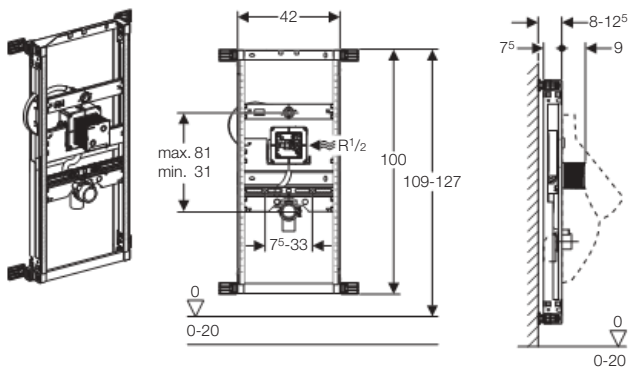

Prvek Kombifix pro pisoár Universal, skryté ovládání

Účel použití

- Pro montáž pisoáru
- Pro zabudování mokrým procesem do zděné předstěnové instalace
- Nevhodný pro zabudování do lehkých příček

Vlastnosti

- Upevnění pisoáru pomocí závitové tyče M8, nastavitelná výška a vzdálenost
- Upevnění přípojovacího kolena výškově nastavitelné a zvukově izolované
- Přívod vody výškově nastavitelný
- Přívod vody 1/2"

Technické informace

Průtok při tlaku 0.1 MPa bez omezovače průtoku	0.24 / 0.3 l/s
Provozní tlak	0.1–0.8 MPa
Maximální zkušební tlak vody	1.6 MPa
Maximální zkušební tlak vzduchu / inertního plynu	0.3 MPa
Relativní vlhkost vzduchu	< 100 %
Maximální provozní teplota vody	30 °C

Rozsah dodávky

- Krabice pod omítku, uzavírací a regulační ventil, propojovací trubka a svorky pro připojení elektřiny
- Připojovací trubka mezi přívodem $\varnothing$ 32 mm a pisoárem, s těsněním k pisoáru
- Redukované odpadní koleno PE-HD $\varnothing$ 63/57 mm na $\varnothing$ 50/44 mm
- 2 závitové tyče M8 pro upevnění pisoáru
- Kryt pro hrubou montáž s víkem
- Upevňovací materiál

Informace o výrobku

Popis	Položka č.
Kombifix Universal pro pisoár, h 109 - 127 cm, skryté ovládání	457.689.00.1