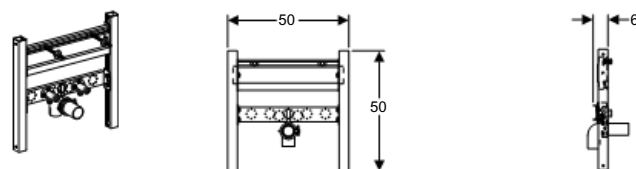

Účel použití

- Pro zabudování do předstěnové instalace na částečnou nebo celou výšku místnosti před masivní stěnou nebo stěnou prováděnou suchým procesem
- Pro umyvadlo se stojánkovou armaturou

Vlastnosti

- Samonosný prvek
- Povrch rámu upravený práškovou barvou, barva Geberit modrá
- Rám s otvory $\varnothing$ 9 mm pro upevnění do dřevěných konstrukcí
- Výškově a hloubkově nastavitelná deska pro připojení armatur
- Upevnění připojovacího kolena výškově nastavitelné a zvukově izolované

Rozsah dodávky

- 2 nástěnky R 1/2"
- 2 upevňovací úhelníky
- Odpadní koleno $\varnothing$ 50 mm
- Těsnění $\varnothing$ 44/32 mm
- 2 závitové tyče M10 pro upevnění keramiky
- Upevňovací materiál

Informace o výrobku

Popis	Položka č.
Duofix pro umyvadlo	111.464.00.1