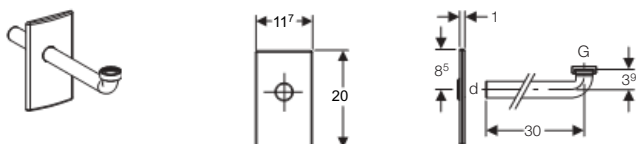

Účel použití

- Pro umyvadla se zápachovou uzávěrkou pod omítku

Rozsah dodávky

- Krycí deska
- Připojovací koleno $\varnothing$ 32 mm

Informace o výrobku

G	Barva	Položka č.
1 1/4	Nerezová	115.415.00.1