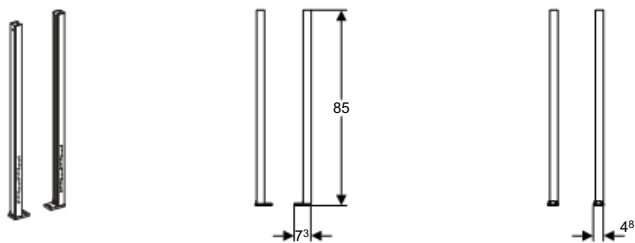

Upevnění

DuofixBasic příčný nosný prvek

Účel použití

- Pro boční upevnění montážních prvků Duofix nebo DuofixBasic

Vlastnosti

- Boční výsuvné rozpěry

Informace o výrobku

Popis	Položka č.
Příčný nosník DuofixBasic	111.822.00.1

Souprava rozpěr pro montážní prvky Duofix

Účel použití

- Pro upevnění prvků Duofix mezi dvě stojiny se vzdáleností od 50 - 57,5 cm

Vlastnosti

- Pozinkovaný

Technické informace

Materiál	ocel

Rozsah dodávky

- Upevňovací materiál

Informace o výrobku

Popis	Položka č.
Souprava rozpěr pro montážní prvky Duofix	111.869.00.1

Duofix prodloužené podpěry, zesílené

Účel použití

- Pro montážní prvky Duofix při tloušťce podlahy od 20 - 40 cm

Vlastnosti

- Pozinkované

- Označení rastru

- Patní desky otočné, pro montáž do profilů UW50 a UW75

Informace o výrobku

Popis	Položka č.
Prodloužené podpěry Duofix, zesílené	111.848.00.1

Stavební souprava pro ukotvení podpěr

Účel použití

- Pro alternativní ukotvení podpěr prvků Duofix k zadní stěně

Vlastnosti

- Pozinkovaný

- Nastavení hloubky, 13 - 20 cm

Technické informace

Materiál	ocel

Rozsah dodávky

- Upevňovací materiál

Informace o výrobku

Popis	Položka č.
Stavební souprava pro ukotvení podpěr	111.867.00.1

Geberit podpory pro WC keramiku s menší dosedací plochou

Účel použití

- Pro dodatečné podepření WC keramiky s rozměrem X menším než 17 cm (rozměr X = vzdálenost od spodní hrany WC keramiky až ke středu upevňovacích otvorů WC keramiky)

- U následujících keramik je známé, že se podpory musí použít: 1) výrobek: Flaminia (Itálie - www.ceramicaflaminia.it), výrobek: Link 5051 a Mini Link 5064; 2), výrobek: Globo (Itálie - www.ceramicaglobe.com), výrobek: Open Space SA S02, SA S03, SB S02 a Space Stone SS S02; 3), výrobek: Villeroy&Boch (Německo - www.villeroy-boch.com), výrobek: Memento 5628 10 - WWC TS

- Pro montážní prvky GIS a Duofix pro závěsné WC

Vlastnosti

- U profily, pozinkované

Technické informace

Materiál	ocel

Rozsah dodávky

- 2 podpěry

Informace o výrobku

Popis	Položka č.
Duofix opěra pro speciální WC misy	111.847.00.1