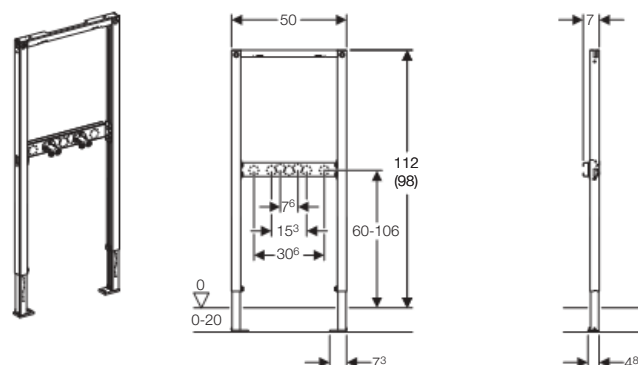

Montážní prvek Duofix pro vanu / sprchu, pro armatury na omítku

Účel použití

- Pro tloušťku podlahy 0 - 20 cm
- Pro zabudování do částečně vysoké systémové stěny Duofix před masivní stěnou nebo stěnou prováděnou suchým procesem
- Pro zabudování do systémové stěny Duofix na celou výšku místnosti
- Pro zabudování do částečně vysoké nebo na celou výšku místnosti stěny GIS před masivní stěnou nebo stěnou prováděnou suchým procesem
- Pro montáž před masivní stěnou nebo stěnou prováděnou suchým procesem
- Pro zabudování do předstěnové instalace na částečnou nebo celou výšku místnosti před masivní stěnou nebo stěnou prováděnou suchým procesem
- Pro zabudování do lehké příčky na celou výšku místnosti
- Pro zabudování mokřým procesem do zděné předstěnové instalace
- Pro připojení armatur na omítku pro vanu nebo sprchu

Vlastnosti

- Samonosný prvek
- Rám s C-profilem 4/4 cm
- Povrch rámu upravený práškovou barvou, barva Geberit modrá
- Podpěry o 5 cm zásuvné
- Patní desky otočné, pro montáž do profilů UW50 a UW75
- Rám s otvory ø 9 mm pro upevnění do dřevěných konstrukcí
- Výškově a hloubkově nastavitelná deska pro připojení armatur
- Pozinkované podpěry, plynule nastavitelné 0 - 20 cm
- Výška prvku 112 cm
- Podpěry s brzdícími prvky, pro vyrovnání prvku bez nářadí

Rozsah dodávky

- 2 nástěnky R 1/2"
- Upevňovací úhelník
- Upevňovací materiál
- Neobsahuje: Stavební soupravu pro předstěnovou montáž

Informace o výrobku

Popis	Položka č.
Duofix pro vanu nebo sprchu, AP, h 112 cm	111.740.00.1