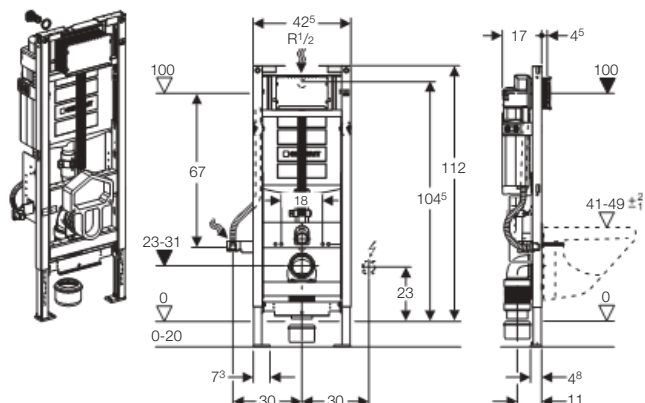

Informace o výrobku

| Popis | Položka č. |
|-------------------------------------|--------------|
| DuofixBasic pro WC, UP100, h 112 cm | 111.153.00.1 |

Montážní prvek Duofix pro závěsné WC, s nádržkou UP320, pro dodatečné nastavení výšky WC, ovládání zepředu