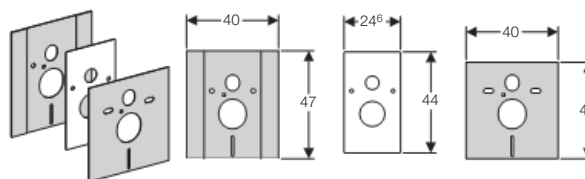

Výplňový díl

Krycí deska pro Duofix pro závěsné WC, výškově nastavitelné

Účel použití

- Pro zakrytí viditelného otvoru v konečném obkladu
- Pro montáž prvku Geberit Duofix pro závěsné WC se Sigma splachovacími nádržkami 12 cm (UP300), pro Geberit AquaClean kompletní zařízení, výškově nastavitelné
- Pro závěsné WC se vzdáleností upevnění 18 cm

Rozsah dodávky

- 2 zvukově izolační desky
- 2 zvukově izolační vložky

Informace o výrobku

Popis	Položka č.
Krycí deska pro Duofix pro WC, výškově nastavitelné	115.396.00.1