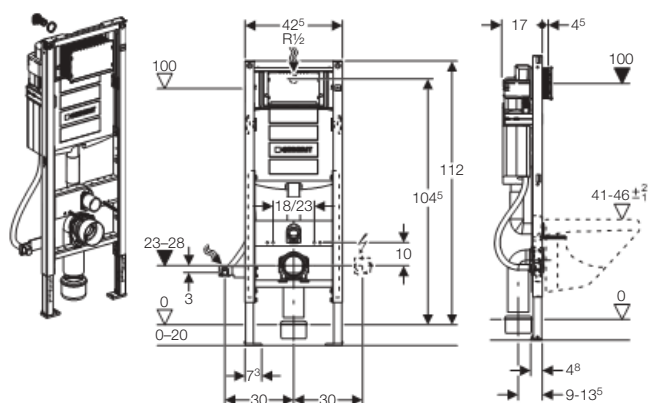

Informace o výrobku

| Popis | Položka č. |
|--|--------------|
| Duofix pro WC, UP 320, s odsáváním, h 112 cm | 111.364.00.5 |

Montážní prvek Duofix pro závěsné WC, pro tělesně postižené, s nádržkou do stěny UP320, ovládání zepředu, stavební výška 112 cm, pro ovládací tlačítka Samba, Rumba, Tango, Bolero, Sigma a Mambo