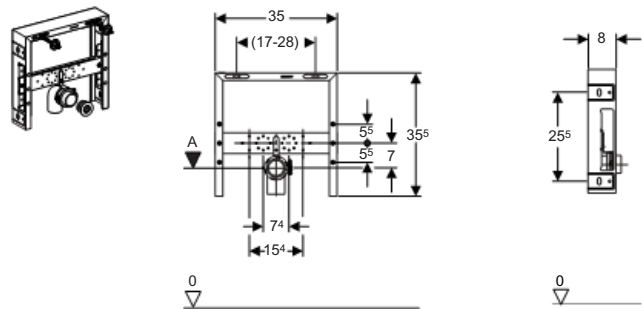

Prvek KombifixBasic pro umyvadla

Účel použití

- Pro zabudování mokrým procesem do zděné předstěnové instalace
- Pro montáž umyvadla se vzdáleností upevnění 17 - 28 cm
- Nevhodný pro zabudování do lehkých příček

Vlastnosti

- Pozinkovaný ocelový rám
- Výškově nastavitelná deska pro připojení armatur
- Zvukově izolované upevnění odpadního kolena

Rozsah dodávky

- 2 závitové tyče M10 pro upevnění keramiky
- Odpadní koleno pro umyvadlo, PE-HD, ø 50 mm, prodloužené
- Těsnění ø 44/40 mm
- Upevňovací materiál

Informace o výrobku

Popis	Položka č.
KombifixBasic pro umyvadla	457.409.00.1