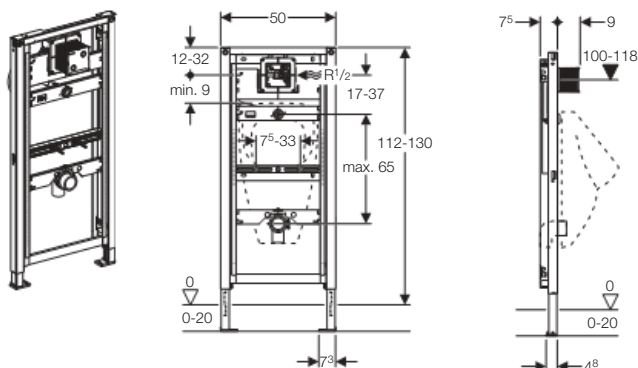

Montážní prvky pro pisoáry

Montážní prvek Duofix pro pisoár Universal

Účel použití

- Pro zabudování do systémové stěny Duofix na celou výšku místnosti
- Pro zabudování do lehké příčky na celou výšku místnosti
- Pro zabudování do částečně vysoké systémové stěny Duofix před masivní stěnou nebo stěnou prováděnou suchým procesem
- Pro montáž před masivní stěnou nebo stěnou prováděnou suchým procesem
- Pro zabudování do předstěnové instalace na částečnou nebo celou výšku místnosti před masivní stěnou nebo stěnou prováděnou suchým procesem
- Pro zabudování mokřým procesem do zděné předstěnové instalace
- Pro montáž pisoáru
- Pro tloušťku podlahy 0 - 20 cm
- Pro HyTronic ovládání splachování pisoárů IR nebo HyTouch ovládání splachování pisoárů pneumatické s krycí deskou o velikosti 13 x 13 cm

Vlastnosti

- Rám s otvory $\varnothing 9$ mm pro upevnění do dřevěných konstrukcí
- Pozinkované podpěry, plynule nastavitelné 0 - 20 cm
- Samonosný prvek
- Rám s C-profilem 4/4 cm
- Povrch rámu upravený práškovou barvou, barva Geberit modrá
- Podpěry o 5 cm zásuvné
- Patní desky otočné, pro montáž do profilů UW50 a UW75
- Výška prvku od 112 cm do 130 cm, v závislosti na druhu keramiky pisoáru
- Přívod vody 1/2", vhodný pro MeplaFix
- Přívod vody pro montáž bez nářadí
- Přívod vody s radiálním těsněním
- Uzavírací a regulační ventil předmontovaný
- Propojovací trubka k propláchnutí potrubí
- Svorky pro připojení elektřiny k dispozici
- Kryt pro hrubou montáž chrání servisní otvor proti vlhkosti a nečistotám
- Kryt pro hrubou montáž s možností zkrácení
- Flexibilní připojení přívodu
- Přívod $\varnothing 32$ mm výškově nastavitelný
- Upevnění pisoáru pomocí závitové tyče M8, nastavitelná výška a vzdálenost
- Upevnění propojovacího kolena výškově nastavitelné a zvukově izolované
- Podpěry s brzdícími prvky, pro vyrovnání prvku bez nářadí
- Přídavné připevnění keramiky je možné pomocí příslušenství
- Možná přestavba pro pisoáry s ostříkovací hlavicí a příslušenstvím

Technické informace

Průtok při tlaku 0.1 MPa bez omezovače průtoku	0.24 / 0.3 l/s
Relativní vlhkost vzduchu	< 100 %
Provozní tlak	0.1–0.8 MPa
Maximální zkušební tlak vody	1.6 MPa
Maximální zkušební tlak vzduchu / inertního plynu	0.3 MPa
Maximální provozní teplota vody	30 °C

Rozsah dodávky

- Krabice pod omítku, uzavírací a regulační ventil, propojovací trubka a svorky pro připojení elektřiny
- Kryt pro hrubou montáž s víkem
- Přívod vody R 1/2"
- Připojovací trubka mezi přívodem $\varnothing 32$ mm a pisoárem, s těsněním k pisoáru
- Zápachová uzávěrka pro pisoár $\varnothing 50$ mm, s těsněním k pisoáru
- Redukované odpadní koleno PE-HD, $\varnothing 63$ mm na $\varnothing 50$ mm, s těsněním pro zápachovou uzávěrku
- 2 závitové tyče M8 pro upevnění pisoáru
- Upevňovací materiál
- Neobsahuje: Ovládání splachování pisoáru
- Neobsahuje: Stavební soupravu pro předstěnovou montáž

Informace o výrobku

Popis	Položka č.
Duofix Universal pro pisoár, h 112 - 130 cm	111.616.00.1