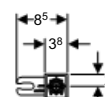

Příslušenství

Duofix stavební souprava pro předstěnovou montáž

Účel použití

- Pro upevnění montážních prvků Duofix před masivní stěnou nebo stěnou prováděnou suchým procesem

Vlastnosti

- Hloubkově nastavitelná, 13 - 20 cm

Technické informace

Materiál	tlakový zinkový odlitek / ocel / plast

Rozsah dodávky

- 2 kotvící prvky
- 2 závitové tyče M10 s dlouhými maticemi
- 2 opěry pro opláštění, násuvné
- Upevňovací materiál

Informace o výrobku

Popis	Položka č.
Stavební souprava pro předstěnovou montáž	111.815.00.1