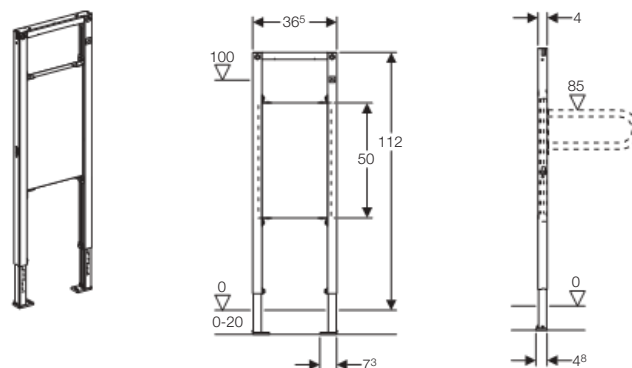

Účel použití

- Pro tloušťku podlahy 0 - 20 cm
- Pro zabudování do částečně vysoké systémové stěny Duofix před masivní stěnou nebo stěnou prováděnou suchým procesem
- Pro zabudování do systémové stěny Duofix na celou výšku místnosti
- Pro zabudování do částečně vysoké nebo na celou výšku místnosti stěny GIS před masivní stěnou nebo stěnou prováděnou suchým procesem
- Pro montáž před masivní stěnou nebo stěnou prováděnou suchým procesem
- Pro zabudování do předstěnové instalace na částečnou nebo celou výšku místnosti před masivní stěnou nebo stěnou prováděnou suchým procesem
- Pro zabudování do lehké příčky na celou výšku místnosti
- Pro zabudování mokřým procesem do zděné předstěnové instalace
- Pro upevnění podpěry a madla

Vlastnosti

- Samonosný prvek
- Rám s C-profilem 4/4 cm
- Povrch rámu upravený práškovou barvou, barva Geberit modrá
- Podpěry o 5 cm zásuvné
- Patní desky otočné, pro montáž do profilů UW50 a UW75
- Rám s otvory $\varnothing$ 9 mm pro upevnění do dřevěných konstrukcí
- Pozinkované podpěry, plynule nastavitelné 0 - 20 cm
- Výška prvku 112 cm
- Upevňovací deska pro podpěru a madlo, vodě odolná lepená překližka, výškově a hloubkově nastavitelná
- Podpěry s brzdícími prvky, pro vyrovnání prvku bez nářadí

Rozsah dodávky

- Upevňovací materiál
- Neobsahuje: Stavební soupravu pro předstěnovou montáž

Informace o výrobku

Popis	Položka č.
Duofix pro podpěry a madla, h 112 cm	111.790.00.1