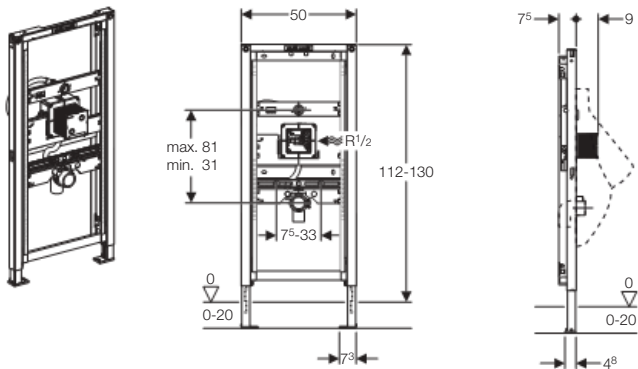

Montážní prvek Duofix Universal pro pisoár, skryté ovládání

Účel použití

- Pro použití skrytého ovládání splachování pisoárů
- Pro zabudování do systémové stěny Duofix na celou výšku místnosti
- Pro zabudování do lehké příčky na celou výšku místnosti
- Pro zabudování do částečně vysoké systémové stěny Duofix před masivní stěnou nebo stěnou prováděnou suchým procesem
- Pro montáž před masivní stěnou nebo stěnou prováděnou suchým procesem
- Pro zabudování do předstěnové instalace na částečnou nebo celou výšku místnosti před masivní stěnou nebo stěnou prováděnou suchým procesem
- Pro zabudování mokřým procesem do zděné předstěnové instalace
- Pro montáž pisoáru
- Pro tloušťku podlahy 0 - 20 cm

Vlastnosti

- Upevnění pisoáru pomocí závitové tyče M8, nastavitelná výška a vzdálenost
- Upevnění přípojovacího kolena výškově nastavitelné a zvukově izolované
- Přívod vody výškově nastavitelný
- Přívod vody 1/2"
- Rám s otvory $\varnothing$ 9 mm pro upevnění do dřevěných konstrukcí
- Pozinkované podpěry, plynule nastavitelné 0 - 20 cm
- Samonosný prvek
- Rám s C-profillem 4/4 cm
- Povrch rámu upravený práškovou barvou, barva Geberit modrá
- Podpěry o 5 cm zásuvné
- Patní desky otočné, pro montáž do profilů UW50 a UW75

Technické informace

Průtok při tlaku 0.1 MPa bez omezovače průtoku	0.24 / 0.3 l/s
Provozní tlak	0.1–0.8 MPa
Maximální zkušební tlak vody	1.6 MPa
Maximální zkušební tlak vzduchu / inertního plynu	0.3 MPa
Relativní vlhkost vzduchu	< 100 %
Maximální provozní teplota vody	30 °C

Rozsah dodávky

- Krabice pod omítku, uzavírací a regulační ventil, propojovací trubka a svorky pro připojení elektřiny
- Připojovací trubka mezi přívodem $\varnothing$ 32 mm a pisoárem, s těsněním k pisoáru
- Redukované odpadní koleno PE-HD $\varnothing$ 63/57 mm na $\varnothing$ 50/44 mm
- 2 závitové tyče M8 pro upevnění pisoáru
- Kryt pro hrubou montáž s víkem
- Upevňovací materiál
- Neobsahuje: Ovládání splachování pisoáru
- Neobsahuje: Stavební soupravu pro předstěnovou montáž

Informace o výrobku

Popis	Položka č.
Duofix Universal pro pisoár, h 112 - 130 cm, skryté ovládání	111.689.00.1