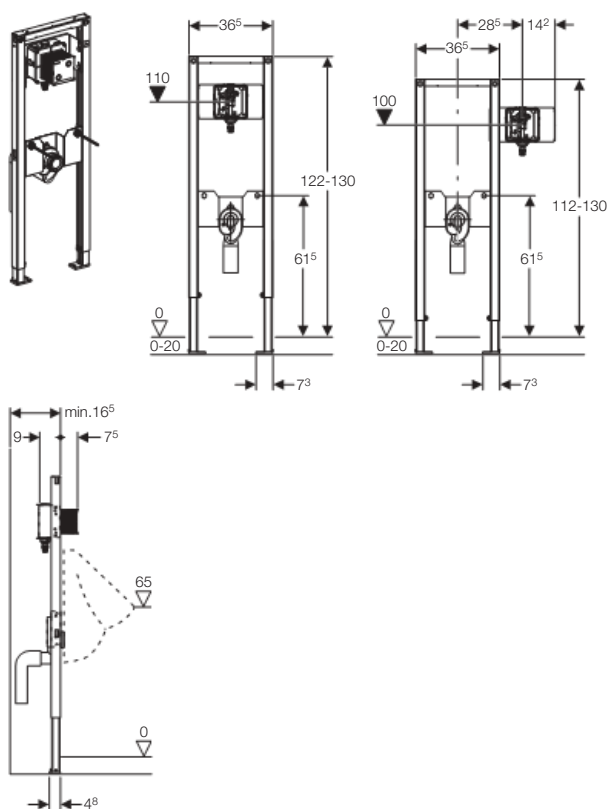

Montážní prvek Duofix pro pisoár Joly/Visit

Účel použití

- Pro zabudování do systémové stěny Duofix na celou výšku místnosti
- Pro zabudování do lehké příčky na celou výšku místnosti
- Pro zabudování do částečně vysoké systémové stěny Duofix před masivní stěnou nebo stěnou prováděnou suchým procesem
- Pro montáž před masivní stěnou nebo stěnou prováděnou suchým procesem
- Pro zabudování do předstěnové instalace na částečnou nebo celou výšku místnosti před masivní stěnou nebo stěnou prováděnou suchým procesem
- Pro zabudování mokřým procesem do zděné předstěnové instalace
- Pro montáž pisoáru
- Pro tloušťku podlahy 0 - 20 cm
- Pro částečně zapuštěný pisoár Keramag Joly a Keramag Visit
- Pro HyTronic ovládání splachování pisoárů IR nebo HyTouch ovládání splachování pisoárů pneumatické s krycí deskou o velikosti 13 x 13 cm

Vlastnosti

- Výška prvku 112 cm
- Rám s otvory $\varnothing$ 9 mm pro upevnění do dřevěných konstrukcí
- Pozinkované podpěry, plynule nastavitelné 0 - 20 cm
- Samonosný prvek
- Rám s C-profilem 4/4 cm
- Povrch rámu upravený práškovou barvou, barva Geberit modrá
- Podpěry o 5 cm zásuvné
- Patní desky otočné, pro montáž do profilů UW50 a UW75
- Přívod vody 1/2", vhodný pro MeplaFix
- Přívod vody pro montáž bez nářadí
- Přívod vody s radiálním těsněním
- Uzavírací a regulační ventil předmontovaný
- Propojovací trubka k propláchnutí potrubí
- Svorky pro připojení elektřiny k dispozici

- Kryt pro hrubou montáž chrání servisní otvor proti vlhkosti a nečistotám
- Kryt pro hrubou montáž s možností zkrácení
- Podpěry s brzdícími prvky, pro vyrovnání prvku bez nářadí
- Upevnění pro pisoár pomocí závitové tyče M8

Technické informace

Průtok při tlaku 0.1 MPa bez omezovače průtoku	0.24 / 0.3 l/s
Relativní vlhkost vzduchu	< 100 %
Provozní tlak	0.1–0.8 MPa
Maximální zkušební tlak vody	1.6 MPa
Maximální zkušební tlak vzduchu / inertního plynu	0.3 MPa
Maximální provozní teplota vody	30 °C

Rozsah dodávky

- Krabice pod omítku, uzavírací a regulační ventil, propojovací trubka a svorky pro připojení elektřiny
- Kryt pro hrubou montáž s víkem
- Přívod vody R 1/2"
- Zápachová uzávěrka pro pisoár $\varnothing$ 50 mm, s těsněním k pisoáru
- Redukované odpadní koleno PE-HD, $\varnothing$ 63 mm na $\varnothing$ 50 mm, s těsněním pro zápachovou uzávěrku
- 2 závitové tyče M8 pro upevnění pisoáru
- 2 výřezové šablony
- Upevňovací materiál
- Neobsahuje: Ovládání splachování pisoáru
- Neobsahuje: Stavební soupravu pro předstěnovou montáž

Informace o výrobku

Popis	Položka č.
Duofix pro pisoár Joly/Visit, h 112/122 cm	111.618.00.1