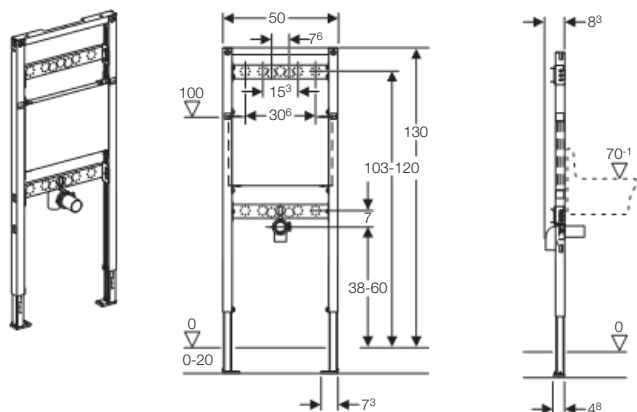

Montážní prvek Duofix pro výlevku

Montážní prvek Duofix pro výlevku, pro nástěnnou armaturu

Účel použití

- Pro tloušťku podlahy 0 - 20 cm
- Pro zabudování do částečně vysoké systémové stěny Duofix před masivní stěnou nebo stěnou prováděnou suchým procesem
- Pro zabudování do systémové stěny Duofix na celou výšku místnosti
- Pro zabudování do částečně vysoké nebo na celou výšku místnosti stěny GIS před masivní stěnou nebo stěnou prováděnou suchým procesem
- Pro montáž před masivní stěnou nebo stěnou prováděnou suchým procesem
- Pro zabudování do předstěnové instalace na částečnou nebo celou výšku místnosti před masivní stěnou nebo stěnou prováděnou suchým procesem
- Pro zabudování do lehké příčky na celou výšku místnosti
- Pro zabudování mokřým procesem do zděné předstěnové instalace
- Pro výlevku s nástěnnou armaturou

Vlastnosti

- Samonosný prvek
- Rám s C-profilem 4/4 cm
- Povrch rámu upravený práškovou barvou, barva Geberit modrá
- Podpěry o 5 cm zásuvné
- Patní desky otočné, pro montáž do profilů UW50 a UW75
- Rám s otvory $\varnothing$ 9 mm pro upevnění do dřevěných konstrukcí
- Pozinkované podpěry, plynule nastavitelné 0 - 20 cm
- Výška prvku 130 cm
- Upevnění připojovacího kolena výškově nastavitelné a zvukově izolované
- Upevňovací deska pro výlevku, vodě odolná lepená překližka, výškově a hloubkově nastavitelná
- Výškově a hloubkově nastavitelná deska pro připojení armatur
- Podpěry s brzdícími prvky, pro vyrovnání prvku bez nářadí

Rozsah dodávky

- 2 nástěnky R 1/2"
- Odpadní koleno $\varnothing$ 50 mm
- Těsnění $\varnothing$ 44/32 mm
- Upevňovací materiál
- Neobsahuje: Stavební soupravu pro předstěnovou montáž

Informace o výrobku

Popis	Položka č.
Duofix pro výlevku, h 130 cm	111.450.00.1