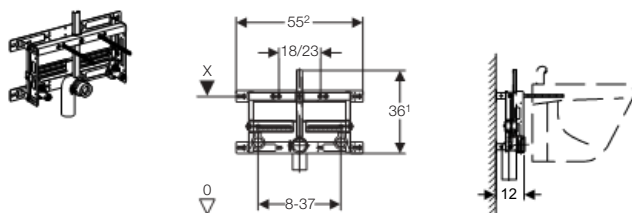

Vlastnosti

- Montážní výška 95 cm
- Přívod vody 1/2", vhodný pro MeplaFix
- Přívod vody pro montáž bez nářadí
- Přívod vody s radiálním těsněním
- Uzavírací a regulační ventil předmontovaný
- Propojovací trubka k propláchnutí potrubí
- Svorky pro připojení elektřiny k dispozici
- Kryt pro hrubou montáž chrání servisní otvor proti vlhkosti a nečistotám
- Kryt pro hrubou montáž s možností zkrácení
- Flexibilní připojení přívodu
- Přívod \varnothing 32 mm výškově nastavitelný
- Upevnění pisoáru pomocí závitové tyče M8, nastavitelná výška a vzdálenost
- Upevnění přípojovacího kolena výškově nastavitelné a zvukově izolované
- Příkladné připevnění keramiky je možné pomocí příslušenství
- Možná přestavba pro pisoáry s ostříkovací hlavicí a příslušenstvím

Rozsah dodávky

- Krabice pod omítku, uzavírací a regulační ventil, propojovací trubka a svorky pro připojení elektřiny
- Kryt pro hrubou montáž s víkem
- Přívod vody R 1/2"
- Připojovací trubka mezi přívodem \varnothing 32 mm a pisoárem, s těsněním k pisoáru
- Zápachová uzávěrka pro pisoár \varnothing 50 mm, s těsněním k pisoáru
- Redukované odpadní koleno PE-HD, \varnothing 63 mm na \varnothing 50 mm, s těsněním pro zápachovou uzávěrku
- 2 závitové tyče M8 pro upevnění pisoáru
- 4 upevňovací úhelníky
- Upevňovací materiál
- Neobsahuje: Ovládání splachování pisoáru

Informace o výrobku

| Popis | Položka č. |
|--|--------------|
| Kombifix Universal pro pisoár, h 98 cm, ovládání shora | 457.612.00.1 |

Montážní prvky pro bidety

Prvek Kombifix pro bidety

Účel použití

- Pro zabudování mokrým procesem do zděné předstěnové instalace
- Pro montáž bidetu se vzdáleností upevnění 18 cm nebo 23 cm
- Nevhodný pro zabudování do lehkých příček