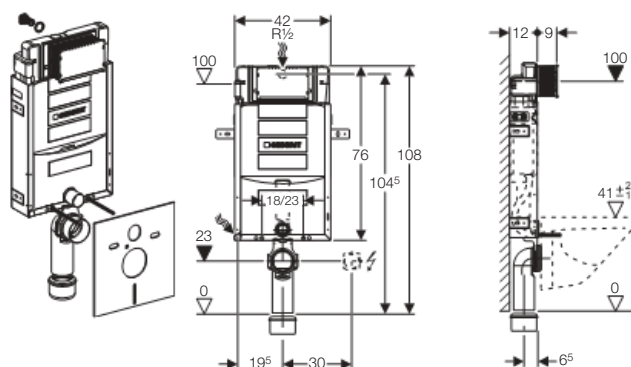

Montážní prvky pro závěsné WC

Prvek Kombifix pro závěsné WC, s nádržkou UP320, ovládání zepředu, pro ovládací tlačítka Samba, Rumba, Tango, Bolero, Sigma a Mambo

Účel použití

- Pro zabudování mokrým procesem do zděné předstěnové instalace
- Pro montáž závěsného WC se vzdáleností upevnění 18 cm nebo 23 cm
- Pro připojení Geberit AquaClean
- Nevhodný pro zabudování do lehkých příček
- Nevhodný pro zabetonování