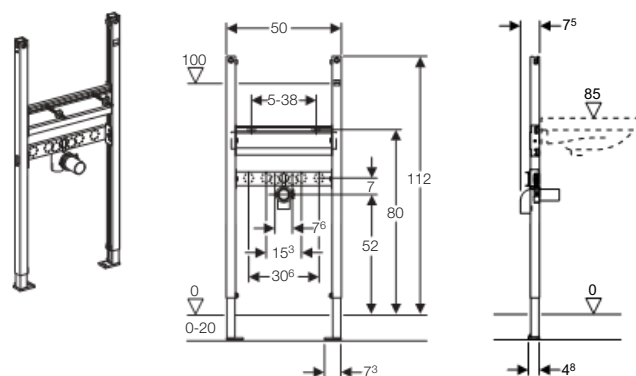

Montážní prvek DuofixBasic pro umyvadlo, pro stojánkovou armaturu

Účel použití

- Pro zabudování do předstěnové instalace na částečnou nebo celou výšku místnosti před masivní stěnou nebo stěnou prováděnou suchým procesem
- Pro tloušťku podlahy 0 - 20 cm
- Pro umyvadlo se stojánkovou armaturou

Vlastnosti

- Povrch rámu upravený práškovou barvou, barva Geberit modrá
- Pozinkované podpěry, plynule nastavitelné 0 - 20 cm
- Vzdálenost upevnění umyvadla 5 - 38 cm
- Výška prvku 112 cm
- Upevnění odpadního kolena výškově nastavitelné
- Výškově a hloubkově nastavitelná deska pro připojení armatur

Rozsah dodávky

- Odpadní koleno ø 50 mm
- Těsnění ø 44/32 mm
- 2 závitové tyče M10 pro upevnění keramiky
- Upevňovací materiál
- Neobsahuje: Stavební soupravu pro předstěnovou montáž
- Neobsahuje: Nástěnky pro připojení armatur

Informace o výrobku

Popis	Položka č.
DuofixBasic pro umyvadlo, h 112 cm	111.471.00.1