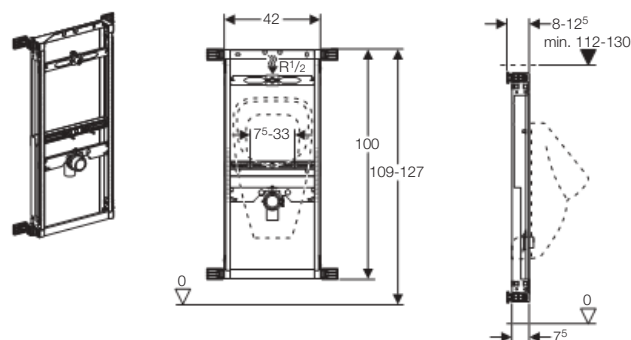

Prvek Kombifix pro pisoáry Universal pro splachování na omítku

Účel použití

- Pro montáž pisoáru
- Pro zabudování mokřým procesem do zděné předstěnové instalace
- Pro splachování na omítku
- Nevhodný pro zabudování do lehkých přiček

Vlastnosti

- Montážní výška 109 cm, nastavitelná v závislosti na typu keramiky pisoáru do 127 cm
- Nastavitelná montážní hloubka, 8 - 12,5 cm
- Montážní hloubka bez upevňovacích úhelníků 7,5 cm
- Upevnění pisoáru pomocí závitové tyče M8, nastavitelná výška a vzdálenost
- Upevnění připojovacího kolena výškově nastavitelné a zvukově izolované
- Přívod Rp 1/2" výškově a do strany nastavitelný
- Přídavné připevnění keramiky je možné pomocí příslušenství

Rozsah dodávky

- Přívod vody R 1/2"
- Redukované odpadní koleno PE-HD, $\varnothing$ 63 mm na $\varnothing$ 50 mm, s těsněním pro zápachovou uzávěrku
- Zápachová uzávěrka pro pisoár $\varnothing$ 50 mm, s těsněním k pisoáru
- 2 závitové tyče M8 pro upevnění pisoáru
- 4 upevňovací úhelníky
- Upevňovací materiál
- Neobsahuje: Ovládání splachování pisoáru

Informace o výrobku

Popis	Položka č.
Kombifix Universal pro pisoár, AP, h 109 - 127 cm	457.686.00.1