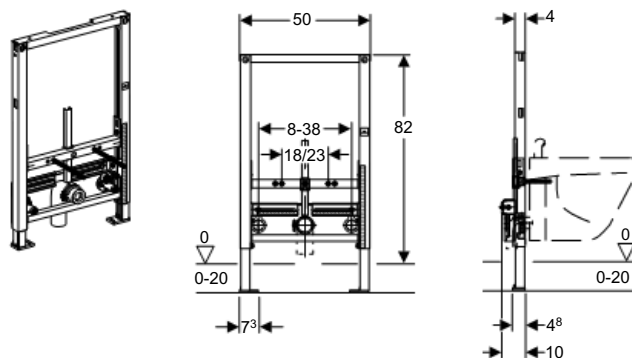

Montážní prvky pro bidety

Montážní prvek Duofix pro bidet

Účel použití

- Pro tloušťku podlahy 0 - 20 cm
- Pro zabudování do částečně vysoké systémové stěny Duofix před masivní stěnou nebo stěnou prováděnou suchým procesem
- Pro zabudování do systémové stěny Duofix na celou výšku místnosti
- Pro zabudování do lehké příčky na celou výšku místnosti
- Pro zabudování do částečně vysoké nebo na celou výšku místnosti stěny GIS před masivní stěnou nebo stěnou prováděnou suchým procesem
- Pro montáž před masivní stěnou nebo stěnou prováděnou suchým procesem
- Pro zabudování do předstěnové instalace na částečnou nebo celou výšku místnosti před masivní stěnou nebo stěnou prováděnou suchým procesem
- Pro zabudování mokřým procesem do zděné předstěnové instalace
- Pro bidet se stojánkovou armaturou

Vlastnosti

- Samonosný prvek
- Rám s C-profilem 4/4 cm
- Povrch rámu upravený práškovou barvou, barva Geberit modrá
- Podpěry o 5 cm zásuvné
- Patní desky otočné, pro montáž do profilů UW50 a UW75
- Vzdálenost upevnění bidetu 18 cm nebo 23 cm
- Rám s otvory $\varnothing$ 9 mm pro upevnění do dřevěných konstrukcí
- Pozinkované podpěry, plynule nastavitelné 0 - 20 cm
- Výška prvku 82 cm
- Podpěry s brzdícími prvky, pro vyrovnání prvku bez nářadí

Rozsah dodávky

- 2 nástěnky R 1/2"
- Odpadní koleno $\varnothing$ 50 mm
- Těsnění $\varnothing$ 44/32 mm
- 2 závitové tyče M12 pro upevnění keramiky
- Upevňovací materiál
- Neobsahuje: Stavební soupravu pro předstěnovou montáž

Informace o výrobku

Popis	Položka č.
Duofix pro bidet, h 82 cm	111.515.00.1