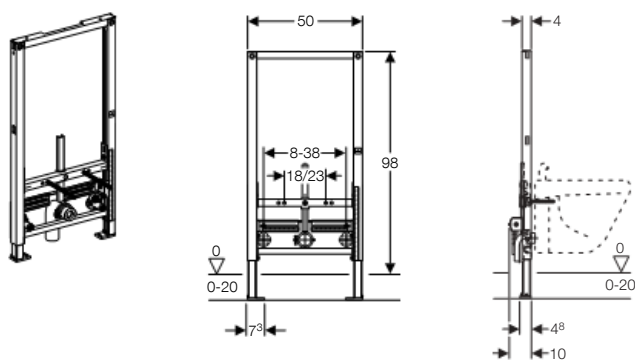

Montážní prvek Duofix pro bidet

Účel použití

- Pro tloušťku podlahy 0 - 20 cm
- Pro zabudování do částečně vysoké systémové stěny Duofix před masivní stěnou nebo stěnou prováděnou suchým procesem
- Pro zabudování do systémové stěny Duofix na celou výšku místnosti
- Pro zabudování do lehké příčky na celou výšku místnosti
- Pro zabudování do částečně vysoké nebo na celou výšku místnosti stěny GIS před masivní stěnou nebo stěnou prováděnou suchým procesem
- Pro montáž před masivní stěnou nebo stěnou prováděnou suchým procesem
- Pro zabudování do předstěnové instalace na částečnou nebo celou výšku místnosti před masivní stěnou nebo stěnou prováděnou suchým procesem
- Pro zabudování mokřím procesem do zděné předstěnové instalace
- Pro bidet se stojánkovou armaturou

Vlastnosti

- Samonosný prvek
- Rám s C-profilem 4/4 cm
- Povrch rámu upravený práškovou barvou, barva Geberit modrá
- Podpěry o 5 cm zásuvné
- Patní desky otočné, pro montáž do profilů UW50 a UW75
- Vzdálenost upevnění bidetu 18 cm nebo 23 cm
- Rám s otvory $\varnothing$ 9 mm pro upevnění do dřevěných konstrukcí
- Pozinkované podpěry, plynule nastavitelné 0 - 20 cm
- Výška prvku 98 cm
- Podpěry s brzdícími prvky, pro vyrovnání prvku bez nářadí

Rozsah dodávky

- 2 nástěnky R 1/2"
- Odpadní koleno $\varnothing$ 50 mm
- Těsnění $\varnothing$ 44/32 mm
- 2 závitové tyče M12 pro upevnění keramiky
- Upevňovací materiál
- Neobsahuje: Stavební soupravu pro předstěnovou montáž

Informace o výrobku

Popis	Položka č.
Duofix pro bidet, h 98 cm	111.535.00.1