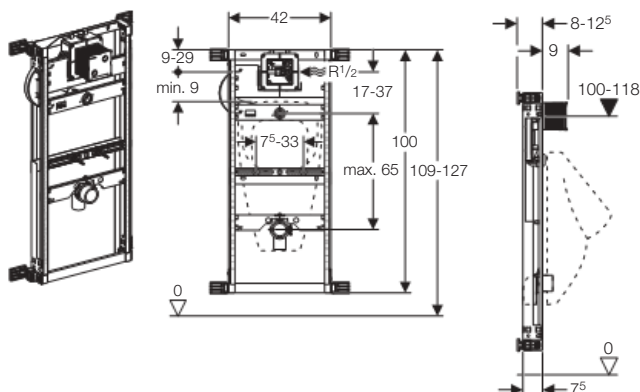

Montážní prvky pro pisoáry

Prvek Kombifix pro pisoáry Universal

Účel použití

- Pro montáž pisoáru
- Pro zabudování mokřým procesem do zděné předstěnové instalace
- Pro HyTronic ovládání splachování pisoárů IR nebo HyTouch ovládání splachování pisoárů pneumatické s krycí deskou o velikosti 13 x 13 cm
- Nevhodný pro zabudování do lehkých přiček

Vlastnosti

- Nastavitelná montážní hloubka, 8 - 12,5 cm
- Montážní hloubka bez upevňovacích úhelníků 7,5 cm
- Přívod vody 1/2", vhodný pro MeplaFix
- Přívod vody pro montáž bez nářadí
- Přívod vody s radiálním těsněním
- Uzavírací a regulační ventil předmontovaný
- Propojovací trubka k propláchnutí potrubí
- Svorky pro připojení elektřiny k dispozici
- Kryt pro hrubou montáž chrání servisní otvor proti vlhkosti a nečistotám
- Kryt pro hrubou montáž s možností zkrácení
- Flexibilní připojení přívodu
- Upevnění pisoáru pomocí závitové tyče M8, nastavitelná výška a vzdálenost
- Upevnění připojovacího kolena výškově nastavitelné a zvukově izolované
- Přívod $\varnothing$ 32 mm výškově nastavitelný
- Přídavné připevnění keramiky je možné pomocí příslušenství
- Možná přestavba pro pisoáry s ostříkovací hlavicí a příslušenstvím

Technické informace

Průtok při tlaku 0.1 MPa bez omezovače průtoku	0.24 / 0.3 l/s
Provozní tlak	0.1–0.8 MPa
Maximální zkušební tlak vody	1.6 MPa
Maximální zkušební tlak vzduchu / inertního plynu	0.3 MPa
Relativní vlhkost vzduchu	< 100 %
Maximální provozní teplota vody	30 °C

Rozsah dodávky

- Krabice pod omítku, uzavírací a regulační ventil, propojovací trubka a svorky pro připojení elektřiny
- Kryt pro hrubou montáž s víkem
- Přívod vody R 1/2"
- Připojovací trubka mezi přívodem $\varnothing$ 32 mm a pisoárem, s těsněním k pisoáru
- Zápachová uzávěrka pro pisoár $\varnothing$ 50 mm, s těsněním k pisoáru
- Redukované odpadní koleno PE-HD, $\varnothing$ 63 mm na $\varnothing$ 50 mm, s těsněním pro zápachovou uzávěrku

- Redukované odpadní koleno PE-HD, $\varnothing$ 63 mm na $\varnothing$ 50 mm, s těsněním pro zápachovou uzávěrku
- 2 závitové tyče M8 pro upevnění pisoáru
- 4 upevňovací úhelníky
- Upevňovací materiál
- Neobsahuje: Ovládání splachování pisoáru

Informace o výrobku

Popis	Položka č.
Kombifix Universal pro pisoár, h 109 - 127 cm	457.611.00.1