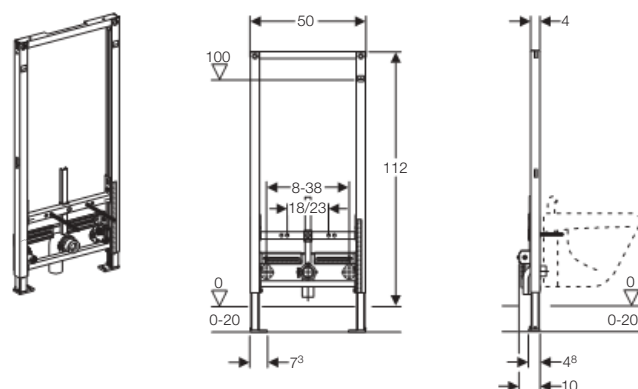

Montážní prvek Duofix pro bidet

Účel použití

- Pro tloušťku podlahy 0 - 20 cm
- Pro zabudování do částečně vysoké systémové stěny Duofix před masivní stěnou nebo stěnou prováděnou suchým procesem
- Pro zabudování do systémové stěny Duofix na celou výšku místnosti
- Pro zabudování do lehké příčky na celou výšku místnosti
- Pro zabudování do částečně vysoké nebo na celou výšku místnosti stěny GIS před masivní stěnou nebo stěnou prováděnou suchým procesem
- Pro montáž před masivní stěnou nebo stěnou prováděnou suchým procesem
- Pro zabudování do předstěnové instalace na částečnou nebo celou výšku místnosti před masivní stěnou nebo stěnou prováděnou suchým procesem
- Pro zabudování mokřím procesem do zděné předstěnové instalace
- Pro bidet se stojánkovou armaturou

Vlastnosti

- Samonosný prvek
- Rám s C-profilem 4/4 cm
- Povrch rámu upravený práškovou barvou, barva Geberit modrá
- Podpěry o 5 cm zásuvné
- Patní desky otočné, pro montáž do profilů UW50 a UW75
- Vzdálenost upevnění bidetu 18 cm nebo 23 cm
- Rám s otvory $\varnothing$ 9 mm pro upevnění do dřevěných konstrukcí
- Pozinkované podpěry, plynule nastavitelné 0 - 20 cm
- Výška prvku 112 cm
- Podpěry s brzdícími prvky, pro vyrovnání prvku bez nářadí

Rozsah dodávky

- 2 nástěnky R 1/2"
- Odpadní koleno $\varnothing$ 50 mm
- Těsnění $\varnothing$ 44/32 mm
- 2 závitové tyče M12 pro upevnění keramiky
- Upevňovací materiál
- Neobsahuje: Stavební soupravu pro předstěnovou montáž

Informace o výrobku

Popis	Položka č.
Duofix pro bidet, h 112 cm	111.510.00.1