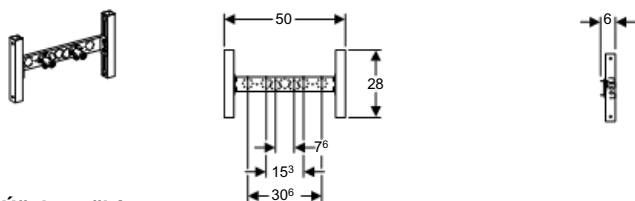

Informace o výrobku

| Popis | Položka č. |
|--|--------------|
| Duofix Universal pro pisoár, h 112 - 130 cm, skryté ovládání | 111.689.00.1 |

Nosné prvky

Nosný prvek Duofix pro vanu / sprchu, pro armatury na omítku