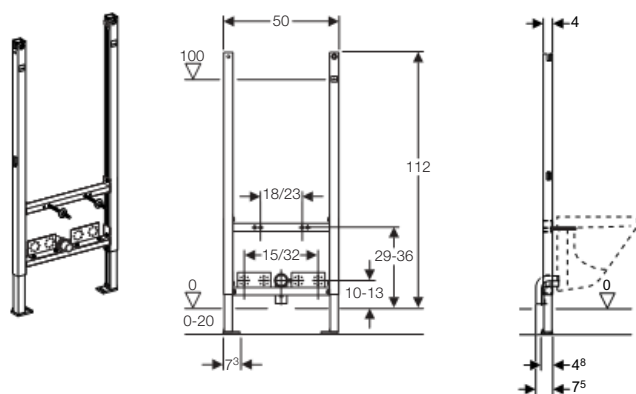

Montážní prvek DuofixBasic pro bidet

Účel použití

- Pro tloušťku podlahy 0 - 20 cm
- Pro zabudování do částečně vysoké systémové stěny Duofix před masivní stěnou nebo stěnou prováděnou suchým procesem
- Pro zabudování do systémové stěny Duofix na celou výšku místnosti
- Pro zabudování do lehké příčky na celou výšku místnosti
- Pro zabudování do částečně vysoké nebo na celou výšku místnosti stěny GIS před masivní stěnou nebo stěnou prováděnou suchým procesem
- Pro montáž před masivní stěnou nebo stěnou prováděnou suchým procesem
- Pro zabudování do předstěnové instalace na částečnou nebo celou výšku místnosti před masivní stěnou nebo stěnou prováděnou suchým procesem
- Pro zabudování mokřým procesem do zděné předstěnové instalace
- Pro bidet se stojánkovou armaturou

Vlastnosti

- Samonosný prvek
- Rám s C-profilem 4/4 cm
- Povrch rámu upravený práškovou barvou, barva Geberit modrá
- Podpěry o 5 cm zásuvné
- Patní desky otočné, pro montáž do profilů UW50 a UW75
- Vzdálenost upevnění bidetu 18 cm nebo 23 cm
- Rám s otvory $\varnothing$ 9 mm pro upevnění do dřevěných konstrukcí
- Pozinkované podpěry, plynule nastavitelné 0 - 20 cm
- Výška prvku 112 cm

Rozsah dodávky

- Neobsahuje: Stavební soupravu pro předstěnovou montáž
- Neobsahuje: Nástěnky pro připojení armatur

Informace o výrobku

Popis	Položka č.
DuofixBasic pro bidet, h 112 cm	111.534.00.1

Montážní prvky pro podpěry

Montážní prvek Duofix pro podpěry a madla