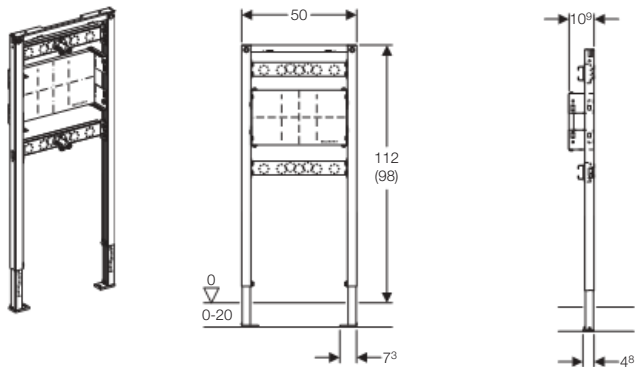

Montážní prvek Duofix pro vanu / sprchu, pro armatury pod omítku

Účel použití

- Pro tloušťku podlahy 0 - 20 cm
- Pro zabudování do částečně vysoké systémové stěny Duofix před masivní stěnou nebo stěnou prováděnou suchým procesem
- Pro zabudování do systémové stěny Duofix na celou výšku místnosti
- Pro zabudování do částečně vysoké nebo na celou výšku místnosti stěny GIS před masivní stěnou nebo stěnou prováděnou suchým procesem
- Pro montáž před masivní stěnou nebo stěnou prováděnou suchým procesem
- Pro zabudování do předstěnové instalace na částečnou nebo celou výšku místnosti před masivní stěnou nebo stěnou prováděnou suchým procesem
- Pro zabudování do lehké příčky na celou výšku místnosti
- Pro zabudování mokřým procesem do zděné předstěnové instalace
- Pro připojení armatur pod omítku pro vanu nebo sprchu

Vlastnosti

- Samonosný prvek
- Rám s C-profillem 4/4 cm
- Povrch rámu upravený práškovou barvou, barva Geberit modrá
- Podpěry o 5 cm zásuvné
- Patní desky otočné, pro montáž do profilů UW50 a UW75
- Rám s otvory $\varnothing$ 9 mm pro upevnění do dřevěných konstrukcí
- Výškově a hloubkově nastavitelná deska pro připojení armatur
- Pozinkované podpěry, plynule nastavitelné 0 - 20 cm
- Výška prvku 112 cm
- Upevňovací deska pro armatury pod omítku, vodě odolná lepená překližka, výškově a hloubkově nastavitelná
- Podpěry s brzdícími prvky, pro vyrovnání prvku bez nářadí

Rozsah dodávky

- 2 nástěnky R 1/2"
- Upevňovací úhelník
- Upevňovací materiál
- Neobsahuje: Stavební soupravu pro předstěnovou montáž

Informace o výrobku

Popis	Položka č.
Duofix pro vanu nebo sprchu, UP, h 112 cm	111.780.00.1