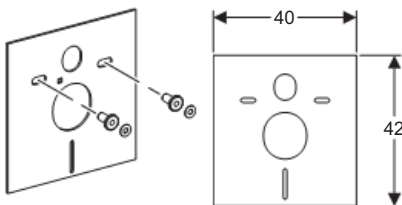

Účel použití

- Pro závěsné WC a závěsný bidet
- Pro montáž keramiky se vzdáleností upevnění 18 cm nebo 23 cm
- Pro přerušení přenosu hluku u WC a bidetu

Vlastnosti

- Bílá

Technické informace

| | |
|--------------------|------|
| Materiál | PE-E |
| Tloušťka materiálu | 6 mm |