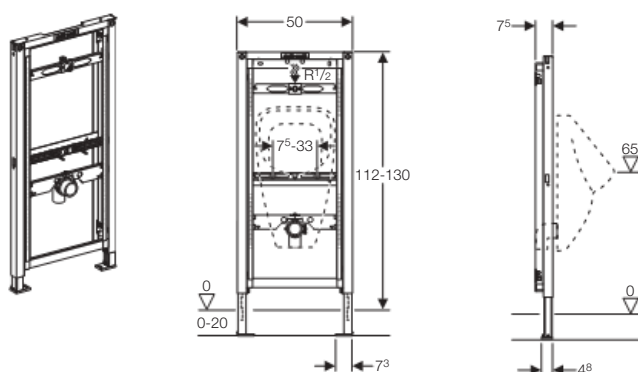

Geberit Duofix

Montážní prvky pro pisoáry

Montážní prvek Duofix Universal pro pisoár, pro ovládání splachování na omítku

Účel použití

- Pro tloušťku podlahy 0 - 20 cm
- Pro zabudování do částečně vysoké systémové stěny Duofix před masivní stěnou nebo stěnou prováděnou suchým procesem
- Pro zabudování do systémové stěny Duofix na celou výšku místnosti
- Pro montáž před masivní stěnou nebo stěnou prováděnou suchým procesem
- Pro zabudování do předstěnové instalace na částečnou nebo celou výšku místnosti před masivní stěnou nebo stěnou prováděnou suchým procesem
- Pro zabudování do lehké příčky na celou výšku místnosti
- Pro montáž pisoáru
- Pro splachování na omítku

Vlastnosti

- Samonosný prvek
- Rám s C-profilem 4/4 cm
- Povrch rámu upravený práškovou barvou, barva Geberit modrá
- Podpěry o 5 cm zásuvné
- Patní desky otočné, pro montáž do profilů UW50 a UW75
- Rám s otvory $\varnothing$ 9 mm pro upevnění do dřevěných konstrukcí
- Pozinkované podpěry, plynule nastavitelné 0 - 20 cm
- Výška prvku od 112 cm do 130 cm, v závislosti na druhu keramiky pisoáru
- Upevnění pisoáru pomocí závitové tyče M8, nastavitelná výška a vzdálenost
- Upevnění připojovacího kolena výškově nastavitelné a zvukově izolované
- Přívod Rp 1/2" výškově a do strany nastavitelný
- Přídavné připevnění keramiky je možné pomocí příslušenství
- Podpěry s brzdícími prvky, pro vyrovnání prvku bez nářadí

Rozsah dodávky

- Přívod vody R 1/2"
- Redukované odpadní koleno PE-HD, $\varnothing$ 63 mm na $\varnothing$ 50 mm, s těsněním pro zápachovou uzávěrku
- Zápachová uzávěrka pro pisoár $\varnothing$ 50 mm, s těsněním k pisoáru
- 2 závitové tyče M8 pro upevnění pisoáru
- Upevňovací materiál
- Neobsahuje: Ovládání splachování pisoáru
- Neobsahuje: Stavební soupravu pro předstěnovou montáž

Informace o výrobku

Popis	Položka č.
Duofix Universal pro pisoár, AP, h 112 - 130 cm	111.686.00.1