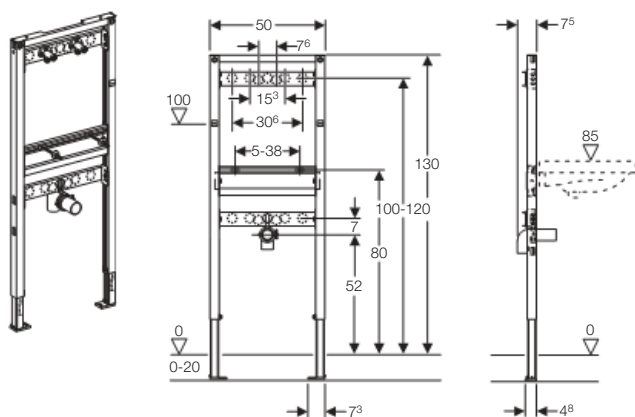

Informace o výrobku

| Popis | Položka č. |
|-------------------------------------|--------------|
| Duofix pro umyvadlo, h 112 - 130 cm | 111.493.00.1 |

Geberit Duofix

Montážní prvky pro umyvadla

Montážní prvek Duofix pro umyvadlo, pro nástěnnou armaturu