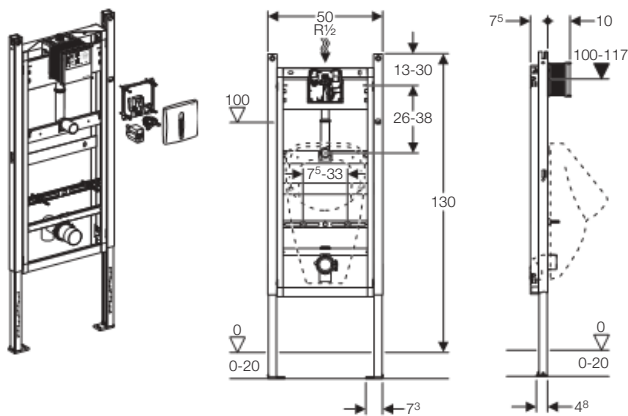

Geberit DuofixBasic montážní prvek pro pisoár, H130, s Geberit elektronickým ovládním splachování pisoáru

Účel použití

- Pro tloušťku podlahy 0 - 20 cm
- Pro montáž pisoáru
- Pro montáž před masivní stěnou nebo stěnou prováděnou suchým procesem
- Pro zabudování do předstěnové instalace na částečnou nebo celou výšku místnosti před masivní stěnou nebo stěnou prováděnou suchým procesem
- Pro zabudování do lehké příčky na celou výšku místnosti
- Pro zabudování mokřým procesem do zděné předstěnové instalace
- Pro Geberit ovládní splachování pisoáru, elektronické

Vlastnosti

- Výška prvku 130 cm
- Povrch rámu upravený práškovou barvou, barva Geberit modrá
- Samonosný prvek
- Rám s otvory $\varnothing$ 9 mm pro upevnění do dřevěných konstrukcí
- Pozinkované podpěry, plynule nastavitelné 0 - 20 cm
- Patní desky z plastu, hloubka vhodná pro montáž do profilu UW50
- Přívod $\varnothing$ 32 mm výškově nastavitelný
- Upevnění přípojovacího kolena výškově nastavitelné a zvukově izolované
- Upevnění pisoáru pomocí závitové tyče M8, nastavitelná výška a vzdálenost

Rozsah dodávky

- Souprava pro hrubou montáž ovládní splachování s uzavíracím ventilem
- Stavební ochrana
- Nástěnka R 1/2"
- Přípojovací trubka mezi přívodem $\varnothing$ 32 mm a pisoárem, s těsněním k pisoáru
- Zápachová uzávěrka pro pisoár $\varnothing$ 50 mm, s těsněním k pisoáru
- 2 závitové tyče M8 pro upevnění pisoáru
- Upevňovací materiál pro pisoár
- Upevňovací materiál
- Redukované odpadní koleno PE-HD, $\varnothing$ 63 mm na $\varnothing$ 50 mm, s těsněním pro zápachovou uzávěrku
- Souprava pro kompletaci pro Geberit ovládní splachování pisoáru, elektronické, 230V

Informace o výrobku

Barva	Položka č.
Alpská bílá	111.695.11.1
Pochromovaná matná	111.695.46.1