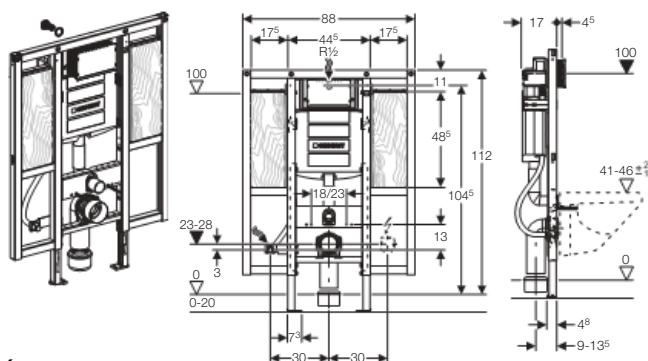

Geberit Duofix

Montážní prvky pro závěsné WC

Montážní prvek Duofix Special pro závěsné WC s nádržkou do stěny UP320, pro tělesně postižené

Účel použití

- Pro montáž před masivní stěnou nebo stěnou prováděnou suchým procesem
- Pro zabudování do předstěnové instalace na částečnou nebo celou výšku místnosti před masivní stěnou nebo stěnou prováděnou suchým procesem
- Pro zabudování mokřým procesem do zděné předstěnové instalace
- Pro připojení Geberit AquaClean
- Pro bezbariérové stavby a stavby vyhovující invalidům
- Pro upevnění podpěry a madla
- Pro tloušťku podlahy 0 - 20 cm
- Pro montáž závěsného WC s vyložení > 62 cm
- Nevhodný pro zabetonování

Vlastnosti

- Splachovací nádržka do stěny UP320 s ovládáním zepředu
- 2 množství splachování s ovládacími tlačítky Sigma50, Sigma20, Samba nebo Bolero
- 1 množství splachování s ovládacími tlačítky Sigma10
- Splachování Start/Stop s ovládacími tlačítky Rumba, Mambo nebo Tango
- Nastavitelné splachovací množství
- Nastavitelné okamžité spláchnutí možné
- Splachovací nádržka pod omítku pro montáž a servisní práce bez nářadí
- Kryt pro hrubou montáž, pro montáž bez nářadí a s možností zkrácení bez nářadí
- Kryt pro hrubou montáž chrání servisní otvor proti vlhkosti a nečistotám
- Tyčky tlačítka zvukově izolované, rychle nastavitelné bez nářadí
- Splachovací nádržka pod omítku izolovaná proti orosování
- Možné použít univerzální přípojku MeplaFix, montáž a obsluha bez nářadí
- Připojovací hadička k rohovému ventilu přišroubovatelná bez nářadí
- Samonosný prvek
- Rám s C-profilem 4/4 cm
- Povrch rámu upravený práškovou barvou, barva Geberit modrá
- Možné použít pro závěsné WC s malou styčnou plochou pomocí příslušenství
- Upevnění odpadního kolena bez nářadí, zvukově izolované, hloubkově nastavitelné v 8 polohách, rozsah nastavení 45 mm
- Podpěry s brzdícími prvky, pro vyrovnání prvku bez nářadí
- Pozinkované podpěry, plynule nastavitelné 0 - 20 cm
- Podpěry o 5 cm zásuvné
- Patní desky otočné, pro montáž do profilů UW50 a UW75
- Rám s otvory ø 9 mm pro upevnění do dřevěných konstrukcí
- Upevňovací desky pro podpěry a madla z vodě odolné lepené překližky, výškově nastavitelné
- Nastavitelná montážní výška WC ve fázi hrubé stavby, 41-46 cm
- Přívod vody zezadu / shora uprostřed

Technické informace

Rozsah tlaku vody	0.01–1.0 MPa
Maximální provozní teplota vody	25 °C
Malé splachovací množství - rozsah nastavení	3–4 l
Velké splachovací množství - rozsah nastavení	6 / 7.5 l
Splachovací množství - nastavení z výroby	6 a 3 l
Start/Stop splachovací množství	6 / 7.5 l

Rozsah dodávky