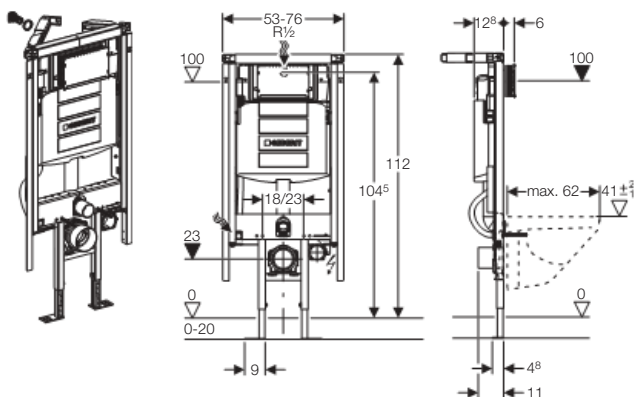

Informace o výrobku

| Popis | Položka č. |
|---|--------------|
| Duofix pro WC, UP 320, nastavitelný, h 112 cm | 111.396.00.5 |

Geberit Duofix

Montážní prvky pro závěsné WC

Rohový montážní prvek Duofix pro závěsné WC, s nádržkou do stěny UP320, ovládání zepředu, stavební výška 112 cm, pro ovládací tlačítka Samba, Rumba, Tango, Bolero, Sigma a Mambo