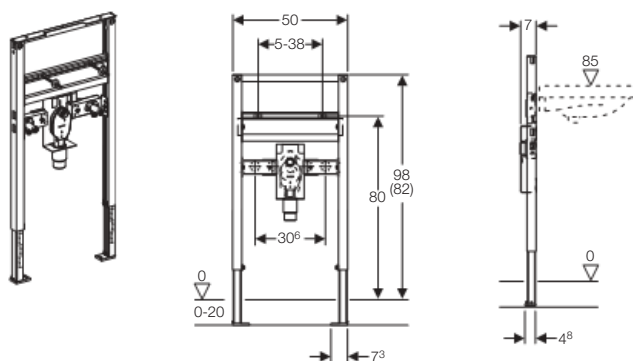

Informace o výrobku

| Popis | Položka č. |
|-----------------------------------|--------------|
| Duofix pro umyvadlo, h 82 / 98 cm | 111.485.00.1 |

Geberit Duofix

Montážní prvky pro umyvadla

Montážní prvek Duofix pro umyvadlo, pro bezbariérové stavby