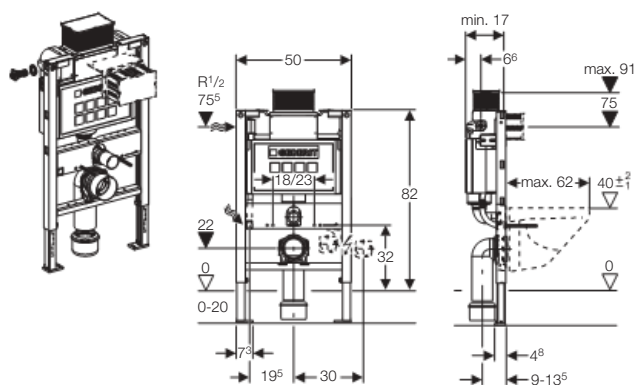

Montážní prvek Duofix pro závěsné WC s nádržkou do stěny UP200 pro ovládací tlačítka Kappa

Rozsah dodávky

- Přívod vody R 1/2" s integrovaným rohovým ventilem
- Trubková chránička pro přívod vody pro Geberit AquaClean
- Kryt pro hrubou montáž pro servisní otvor
- 2 závitové tyče M12 pro upevnění keramiky
- Souprava pro připojení WC, $\varnothing$ 90 mm
- Odpadní koleno pro WC, PE-HD, $\varnothing$ 90 mm
- Přečhodka, $\varnothing$ 90/110 mm
- Ochranná zátka
- Upevňovací materiál
- Neobsahuje: Ovládací tlačítka
- Neobsahuje: Soupravu pro tlumení hluku
- Neobsahuje: Stavební soupravu pro předstěnovou montáž

Informace o výrobku

Popis	Položka č.
Duofix pro WC, UP200, h 82 cm	111.240.00.1

Účel použití

- Pro tloušťku podlahy 0 - 20 cm
- Pro zabudování do částečně vysoké systémové stěny Duofix před masivní stěnou nebo stěnou prováděnou suchým procesem
- Pro zabudování do systémové stěny Duofix na celou výšku místnosti
- Pro zabudování do částečně vysoké nebo na celou výšku místnosti stěny GIS před masivní stěnou nebo stěnou prováděnou suchým procesem
- Pro montáž před masivní stěnou nebo stěnou prováděnou suchým procesem
- Pro zabudování do předstěnové instalace na částečnou nebo celou výšku místnosti před masivní stěnou nebo stěnou prováděnou suchým procesem
- Pro zabudování do lehké příčky na celou výšku místnosti
- Pro montáž závěsného WC se vzdáleností upevnění 18 cm nebo 23 cm
- Pro zabudování mokřím procesem do zděné předstěnové instalace
- Pro připojení Geberit AquaClean
- Nevhodný pro zabetonování

Vlastnosti

- Samonosný prvek
- Rám s C-profilem 4/4 cm
- Povrch rámu upravený práškovou barvou, barva Geberit modrá
- Podpěry o 5 cm zásuvné
- Patní desky otočné, pro montáž do profilů UW50 a UW75
- Rám s otvory $\varnothing$ 9 mm pro upevnění do dřevěných konstrukcí
- Splachovací nádržka pod omítku izolovaná proti orosování
- Výška prvku 82 cm
- Splachovací nádržka do stěny UP200 s ovládním zepředu / shora
- 2 množství splachování
- Nastavitelné splachovací množství
- Přívod vody vlevo
- Zvukově izolované upevnění odpadního kolena
- Připojovací hadička k rohovému ventilu ručně přišroubovatelná
- Rychlé nastavení tyček ovládacího tlačítka
- Kryt pro hrubou montáž s možností zkrácení
- Podpěry s brzdícími prvky, pro vyrovnání prvku bez nářadí
- Pozinkované podpěry, plynule nastavitelné 0 - 20 cm

Technické informace

Rozsah tlaku vody	0.01–1.0 MPa
Maximální provozní teplota vody	25 °C
Splachovací množství - nastavení z výroby	6 a 3 l
Velké splachovací množství - rozsah nastavení	6 / 9 l
Malé splachovací množství - rozsah nastavení	3–4 l