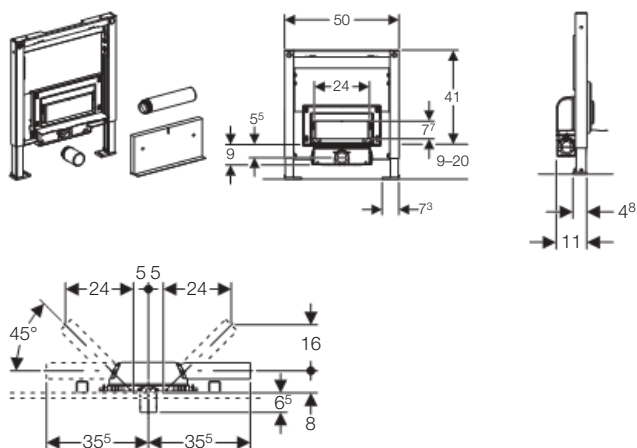

Geberit Duofix

Montážní prvky pro sprchy / vany

Geberit Duofix prvek pro sprchu, H50, odpadní koleno d50

Účel použití

- Pro použití uvnitř budov
- Pro odvodnění sprch v úrovni podlahy
- Pro použití se sdruženými izolacemi
- Pro zabudování do částečně vysoké systémové stěny Duofix před masivní stěnou nebo stěnou prováděnou suchým procesem
- Pro zabudování do systémové stěny Duofix na celou výšku místnosti
- Pro zabudování do částečně vysoké nebo na celou výšku místnosti stěny GIS před masivní stěnou nebo stěnou prováděnou suchým procesem
- Pro montáž před masivní stěnou nebo stěnou prováděnou suchým procesem
- Pro zabudování do předstěnové instalace na částečnou nebo celou výšku místnosti před masivní stěnou nebo stěnou prováděnou suchým procesem
- Pro zabudování do lehké příčky na celou výšku místnosti
- Pro zabudování mokřým procesem do zděné předstěnové instalace

Vlastnosti

- Samonosný prvek
- Rám s C-profilem 4/4 cm
- Povrch rámu upravený práškovou barvou, barva Geberit modrá
- Podpěry o 5 cm zásuvné
- Patní desky otočné, pro montáž do profilů UW50 a UW75
- Tloušťka podlahy maximálně 20 cm
- Minimální výška mazaniny 90 mm
- Tloušťka opláštění 10 - 25 mm, těsnicí úroveň přizpůsobitelná do 15 mm
- Konstrukce obkladu 6 - 26 mm
- Prvek výškově nastavitelný
- Těsnicí úroveň pro napojení izolace bez napětí
- Tělo odtoku s průtočnou kapacitou 0,85 l/s
- Vyjímatelná normá trubka pro čištění
- Připojení na kanalizační potrubí vlevo, vpravo nebo zepředu uprostřed

Technické informace

Výška vodní uzávěrky	50 mm

Rozsah dodávky

- Upevňovací materiál
- Odpadní koleno, PE-HD, ø 50 mm
- Přímé hrdlo, PE-HD, ø 50 mm pro připojení zepředu
- Neobsahuje: Soupravu pro kompletaci pro prvek pro sprchu

Informace o výrobku

Popis	Položka č.
Duofix pro sprchu, h 50 cm, d 50	111.743.00.1