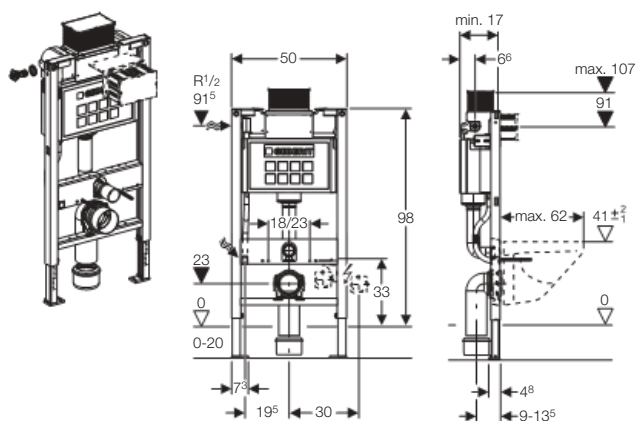

Geberit Duofix

Montážní prvky pro závěsné WC

Montážní prvek Duofix pro závěsné WC s nádržkou do stěny UP200 pro ovládací tlačítka Kappa

Účel použití

- Pro tloušťku podlahy 0 - 20 cm
- Pro zabudování do částečně vysoké systémové stěny Duofix před masivní stěnou nebo stěnou prováděnou suchým procesem
- Pro zabudování do systémové stěny Duofix na celou výšku místnosti
- Pro zabudování do částečně vysoké nebo na celou výšku místnosti stěny GIS před masivní stěnou nebo stěnou prováděnou suchým procesem
- Pro montáž před masivní stěnou nebo stěnou prováděnou suchým procesem
- Pro zabudování do předstěnové instalace na částečnou nebo celou výšku místnosti před masivní stěnou nebo stěnou prováděnou suchým procesem
- Pro zabudování do lehké příčky na celou výšku místnosti
- Pro montáž závěsného WC se vzdáleností upevnění 18 cm nebo 23 cm
- Pro zabudování mokřím procesem do zděné předstěnové instalace
- Pro připojení Geberit AquaClean
- Nevhodný pro zabetonování