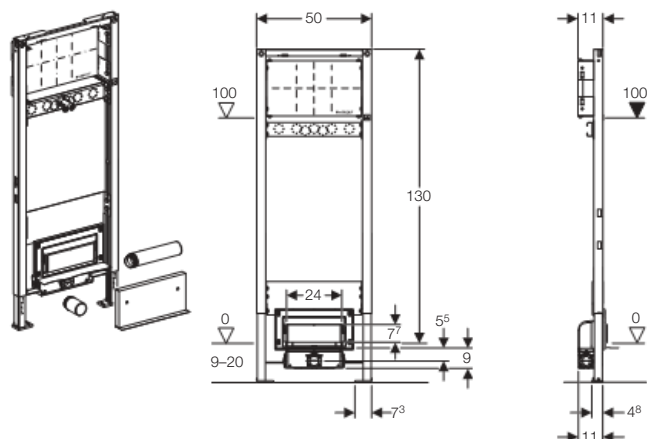

Účel použití

- Pro použití uvnitř budov
- Pro odvodnění sprch v úrovni podlahy
- Pro použití se sdruženými izolacemi
- Pro zabudování do částečně vysoké systémové stěny Duofix před masivní stěnou nebo stěnou prováděnou suchým procesem
- Pro zabudování do systémové stěny Duofix na celou výšku místnosti

Vlastnosti

- Samonosný prvek
- Tloušťka podlahy maximálně 20 cm
- Rám s C-profillem 4/4 cm
- Povrch rámu upravený práškovou barvou, barva Geberit modrá
- Podpěry o 5 cm zásuvné
- Patní desky otočné, pro montáž do profilů UW50 a UW75
- Prvek výškově nastavitelný
- Montážní deska (dřevěná) pro armatury na omítku a pod omítku, výškově a hloubkově nastavitelná
- Montážní deska pro armatury na omítku, výškově nastavitelná
- Těsnící úroveň pro napojení izolace bez napětí
- Tělo odtoku s průtočnou kapacitou 0,85 l/s
- Vyjímatelná normá trubka pro čištění
- Připojení na kanalizační potrubí vlevo, vpravo nebo zepředu uprostřed

Rozsah dodávky

- Upevňovací materiál
- Odpadní koleno, PE-HD, $\varnothing$ 50 mm
- Přímé hrdlo, PE-HD, $\varnothing$ 50 mm pro připojení zepředu
- Nástěnky
- Neobsahuje: Soupravu pro kompletaci pro prvek pro sprchu

Informace o výrobku

Popis	Položka č.
Duofix pro sprchu, h 130 d 50	111.731.00.1

Soupravy pro kompletaci pro Duofix prvek pro sprchu jsou uvedeny na str. 159 - 162.