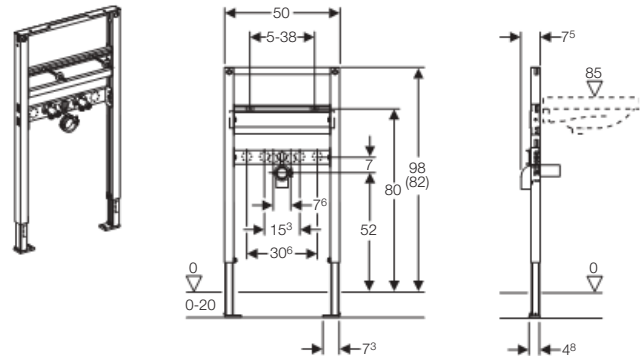

Montážní prvky pro umyvadla

Montážní prvek Duofix pro umyvadlo

Účel použití

- Pro tloušťku podlahy 0 - 20 cm
- Pro zabudování do částečně vysoké systémové stěny Duofix před masivní stěnou nebo stěnou prováděnou suchým procesem
- Pro zabudování do systémové stěny Duofix na celou výšku místnosti
- Pro zabudování do částečně vysoké nebo na celou výšku místnosti stěny GIS před masivní stěnou nebo stěnou prováděnou suchým procesem
- Pro montáž před masivní stěnou nebo stěnou prováděnou suchým procesem
- Pro zabudování do předstěnové instalace na částečnou nebo celou výšku místnosti před masivní stěnou nebo stěnou prováděnou suchým procesem
- Pro zabudování do lehké příčky na celou výšku místnosti
- Pro zabudování mokřým procesem do zděné předstěnové instalace
- Pro umyvadlo se stojánkovou armaturou

Vlastnosti

- Samonosný prvek
- Rám s C-profillem 4/4 cm
- Povrch rámu upravený práškovou barvou, barva Geberit modrá
- Podpěry o 5 cm zásuvné
- Patní desky otočné, pro montáž do profilů UW50 a UW75
- Rám s otvory $\varnothing$ 9 mm pro upevnění do dřevěných konstrukcí
- Vzdálenost upevnění umyvadla 5 - 38 cm
- Pozinkované podpěry, plynule nastavitelné 0 - 20 cm
- Výška prvku 82 / 98 cm
- Výškově a hloubkově nastavitelná deska pro připojení armatur
- Upevnění odpadního kolena výškově nastavitelné
- Podpěry s brzdícími prvky, pro vyrovnání prvku bez nářadí

Rozsah dodávky

- 2 nástěnky R 1/2"
- Odpadní koleno $\varnothing$ 50 mm
- Těsnění $\varnothing$ 44/32 mm
- 2 závitové tyče M10 pro upevnění keramiky
- Upevňovací materiál
- Neobsahuje: Stavební soupravu pro předstěnovou montáž

Informace o výrobku

Popis	Položka č.
Duofix pro umyvadlo, h 82 / 98 cm	111.485.00.1