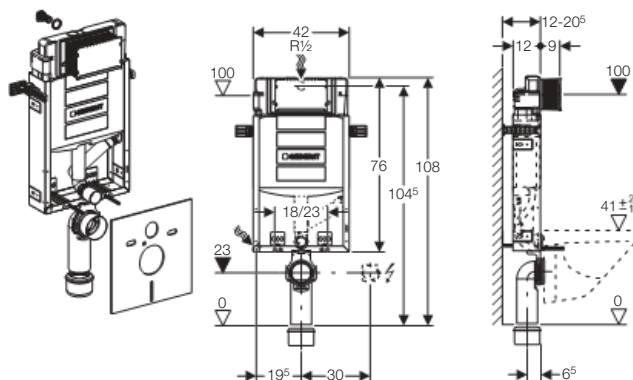

Geberit Kombifix

Montážní prvky pro závěsné WC

Prvek Kombifix pro závěsné WC, s nádržkou UP320, ovládání zepředu, pro ovládací tlačítka Samba, Rumba, Tango, Bolero, Sigma a Mambo

Účel použití

- Pro zabudování mokřým procesem do zděné předstěnové instalace
- Pro montáž závěsného WC se vzdáleností upevnění 18 cm nebo 23 cm
- Pro připojení Geberit AquaClean
- Pro připojení externího odsávání zápachu
- Nevhodný pro zabudování do lehkých příček
- Nevhodný pro zabetonování

Vlastnosti

- Splachovací nádržka do stěny UP320 s ovládáním zepředu
- 2 množství splachování s ovládacími tlačítky Sigma50, Sigma20, Samba nebo Bolero
- 1 množství splachování s ovládacími tlačítky Sigma10
- Splachování Start/Stop s ovládacími tlačítky Rumba, Mambo nebo Tango
- Nastavitelné splachovací množství
- Nastavitelné okamžité spláchnutí možné
- Splachovací nádržka pod omítku pro montáž a servisní práce bez nářadí
- Kryt pro hrubou montáž, pro montáž bez nářadí a s možností zkrácení bez nářadí
- Kryt pro hrubou montáž chrání servisní otvor proti vlhkosti a nečistotám
- Tyčky tlačítka zvukově izolované, rychle nastavitelné bez nářadí
- Splachovací nádržka pod omítku izolovaná proti orosování
- Přívod vody ze zadu / shora uprostřed
- Možné použití univerzální přípojky MeplaFix, montáž a obsluha bez nářadí
- Připojovací hadička k rohovému ventilu přišroubovatelná bez nářadí
- Upevnění odpadního kolena je možné provést zepředu
- Povrch rámu upravený práškovou barvou, barva Geberit modrá, se 4 upevňovacími pásy
- Externí odsávání zápachu je možné připojit přes splachovací koleno

Technické informace

Rozsah tlaku vody	0.01–1.0 MPa
Maximální provozní teplota vody	25 °C
Malé splachovací množství - rozsah nastavení	3–4 l
Velké splachovací množství - rozsah nastavení	6 / 7.5 l
Splachovací množství - nastavení z výroby	6 a 3 l
Start/Stop splachovací množství	6 / 7.5 l

Rozsah dodávky

- Přívod vody R 1/2" s integrovaným rohovým ventilem a ručním ovládacím kolečkem
- Splachovací koleno s připojením pro odsávání zápachu
- Ochranná zátka
- Kryt pro hrubou montáž pro servisní otvor
- Souprava pro připojení WC, $\varnothing$ 90 mm
- Odpadní koleno pro WC, PE-HD, $\varnothing$ 90 mm
- Přechodka, PE-HD, $\varnothing$ 90/110 mm
- 2 závitové tyče M12 pro upevnění keramiky
- Trubková chránička pro přívod vody pro Geberit AquaClean
- Souprava pro tlumení hluku
- Upevňovací materiál
- Neobsahuje: Ovládací tlačítko

Informace o výrobku

Popis	Položka č.
Kombifix pro WC, UP320, s odsáváním, h 108 cm	110.367.00.5