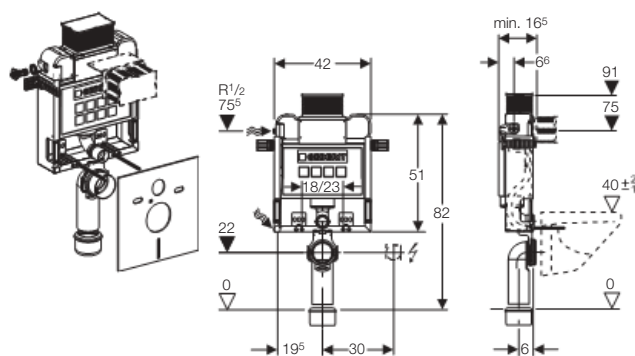

Účel použití

- Pro zabudování mokrým procesem do zděné předstěnové instalace
- Pro montáž závěsného WC se vzdáleností upevnění 18 cm nebo 23 cm
- Pro připojení Geberit AquaClean
- Nevhodný pro zabetonování
- Nevhodný pro zabudování do lehkých přiček

Vlastnosti

- Montážní výška 82 cm
- Splachovací nádržka do stěny UP200 s ovládáním zepředu / shora
- Nádržka izolovaná proti orosování
- 2 množství splachování
- Nastavitelné splachovací množství
- Zásuvné upevnění odpadního kolena
- Povrch rámu upravený práškovou barvou, barva modrá
- Kryt pro hrubou montáž s možností zkrácení
- Připojovací hadička k rohovému ventilu ručně přišroubovatelná
- Rychlé nastavení tyček ovládacího tlačítka
- Nastavitelná montážní hloubka, 16.5 - 23.5 cm
- Přívod vody vlevo

Technické informace

Splachovací množství - nastavení z výroby	6 a 3 l
Velké splachovací množství - rozsah nastavení	6 / 9 l
Malé splachovací množství - rozsah nastavení	3-4 l
Rozsah tlaku vody	0.01-1.0 MPa
Maximální provozní teplota vody	25 °C

Rozsah dodávky

- Přívod vody R 1/2" s integrovaným rohovým ventilem
- Trubková chránička pro přívod vody pro Geberit AquaClean
- Kryt pro hrubou montáž pro servisní otvor
- Odpadní koleno pro WC, PE-HD, ø 90 mm
- Přechodka, PE-HD, ø 90/110 mm
- Souprava pro připojení WC, ø 90 mm
- 2 závitové tyče M12 pro upevnění keramiky
- 2 upevňovací úhelníky
- Souprava pro tlumení hluku
- Upevňovací materiál
- Neobsahuje: Ovládací tlačítko

Informace o výrobku

Popis	Položka č.
Kombifix pro WC, UP200, h 82 cm	110.250.00.1