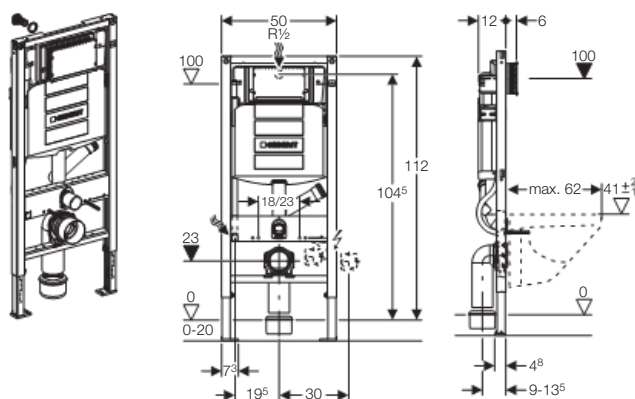

Informace o výrobku

| Popis | Položka č. |
|---|--------------|
| Duofix pro WC, UP320, s připojením pro odsávání zápachu, h 112 cm | 111.370.00.5 |

Geberit Duofix

Montážní prvky pro závěsné WC

Montážní prvek Duofix pro závěsné WC, s nádržkou do stěny UP320, ovládání zepředu, stavební výška 112 cm, pro ovládací tlačítka Samba, Rumba, Tango, Bolero, Sigma a Mambo