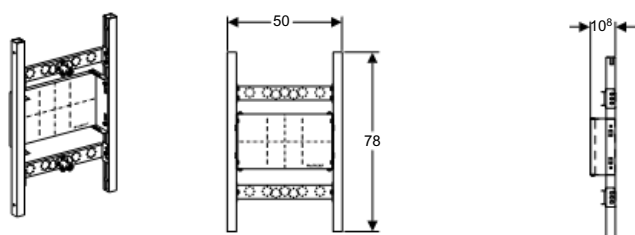

Účel použití

- Pro zabudování do předstěnové instalace na částečnou nebo celou výšku místnosti před masivní stěnou nebo stěnou prováděnou suchým procesem
- Pro připojení armatur pod omítku pro vanu nebo sprchu

Vlastnosti

- Povrch rámu upravený práškovou barvou, barva Geberit modrá
- Rám s otvory $\varnothing$ 9 mm pro upevnění do dřevěných konstrukcí
- Výškově a hloubkově nastavitelná deska pro připojení armatur
- Upevňovací deska pro armatury pod omítku, vodě odolná lepená překližka, výškově a hloubkově nastavitelná

Rozsah dodávky

- Nástěnka R 1/2"
- Nástěnka R 3/4"
- Upevňovací materiál

Informace o výrobku

Popis	Položka č.
Duofix pro vanu nebo sprchu, UP	111.785.00.1

Nosný prvek Duofix pro umyvadlo