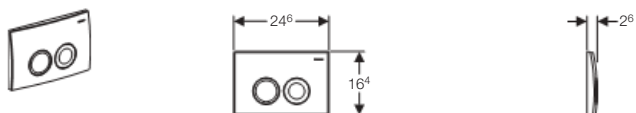

Ovládací tlačítka

Ovládací tlačítka pro UP200

Ovládací tlačítko Delta21 pro 2 množství splachování

Účel použití

- Pro ovládání splachování splachovacích nádržek pod omítku Geberit
- Pro ovládání zepředu
- Pro Geberit splachovací nádržky pod omítku Delta 12 cm (UP100)
- Pro 2 množství splachování

Technické informace

Ovládací síla	< 20 N
Materiál	plast

Rozsah dodávky

- Upevňovací rámeček
- 2 tyčky tlačítka
- Zajištění proti otočení
- Upevňovací materiál

Informace o výrobku

Barva	Položka č.
Alpská bílá	115.125.11.1
Pochromovaná lesklá	115.125.21.1
Pochromovaná matná	115.125.46.1