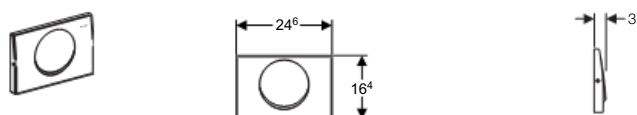

Ovládací tlačítka pro UP100

Ovládací tlačítka Delta15 pro 1 množství splachování

Účel použití

- Pro ovládní splachování splachovacích nádržek pod omítku Geberit
- Pro ovládní zepředu
- Pro 1 množství splachování
- Pro splachování Start/Stop
- Pro Geberit splachovací nádržky pod omítku Delta 12 cm (UP100)

Vlastnosti

- Přišroubovatelné

Technické informace

Ovládací síla	< 20 N
Materiál	nerezová ocel

Rozsah dodávky

- Upevňovací rámeček
- Tyčky tlačítka
- Funkční díl Stop
- Zajištění proti otočení
- Upevňovací materiál
- Souprava šroubů pro odolné upevnění proti vandalům

Informace o výrobku

Popis	Položka č.
Ovládací tlačítka Delta15, nerezová ocel	115.101.00.1

Použití pro splachování Start/Stop od 2009.