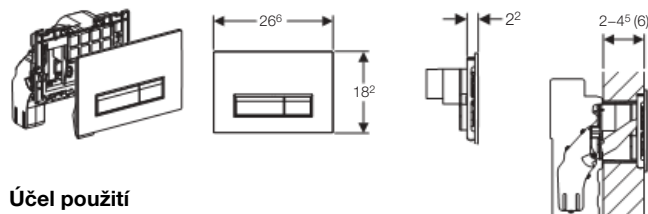

Geberit ovládací tlačítko Sigma40 s integrovaným odsáváním zápachu

Účel použití

- Pro 2 množství splachování
- Pro použití s Geberit Sigma splachovací nádrží 12 cm (UP320), která disponuje připojením pro odsávání zápachu s filtrací přes ovládací tlačítko
- Pro ovládání zepředu
- Pro odstranění zápachu pomocí filtru s aktivním uhlím
- Pro zabudování do instalační stěny s tloušťkou opláštění nejvýše 6 cm (s prodlužovací soupravou)
- Pro vzhazování tablet bez obsahu chlóru a oxidačních složek do splachovací nádrží
- Nevhodné pro použití se splachovací nádrží pod omítku Twinline, UP100, UP200, UP300, UP700 a UP720

Vlastnosti

- Odsávání zápachu s filtrací integrováno ve splachovací nádrže pod omítku
- Montáž větrací a řídicí jednotky s radiálním ventilátorem bez nářadí
- LED indikace pro výměnu filtru
- Odstranění zápachu pomocí filtru s aktivním uhlím
- Tlačítko pro zapnutí a vypnutí odsávání zápachu
- Automatické vypnutí odsávání zápachu po předem definované době provozu
- Výměna filtru s aktivním uhlím bez nářadí
- Vhazování tablet do splachovací nádrží bez nářadí

Technické informace

Ovládací síla	< 20 N
Materiál	plast/hliník-plast
Jmenovité napětí	230 V střídavý proud
Síťová frekvence	50 Hz
Provozní napětí	12 V stejnosměrný proud
Příkon	3 W
Objemový proud vzduchu při odsávání zápachu	8,5 m³/h
Druh ochrany	IP x4
Třída ochrany	III

Rozsah dodávky

- Upevňovací rámeček s výklopným rámečkem
- 2 stavitelné úchytky
- 2 tyčky tlačítka
- Větrací a řídicí jednotka
- Síťový zdroj s LED indikací
- Připojení kabelu se zástrčkou
- Filtr s aktivním uhlím Typ 1
- Ochranná deska
- Záchytný kalich pro tablety do splachovací nádrží
- Ochrana proti vlhkosti trubky

Informace o výrobku

Barva	Položka č.
Alpská bílá / kartáčovaný hliník	115.600.KQ.1
Černá / kartáčovaný hliník	115.600.KR.1