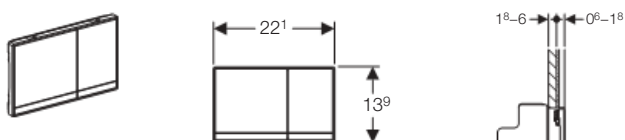

Ovládací tlačítko Sigma60 pro 2 množství splachování

Účel použití

- Pro 2 množství splachování
- Pro ovládání splachování splachovacích nádrží pod omítku Geberit
- Pro splachovací nádrží pod omítku UP320
- Pro ovládání zepředu
- Pro Geberit Sigma splachovací nádrží pod omítku 8 cm (UP720)
- Není vhodné pro Geberit Delta a Kappa splachovací nádrží pod omítku 12 cm (UP100) a 15 cm (UP200) a Twinline
- Nevhodná pro Geberit Sigma splachovací nádrží pod omítku 12 cm (UP300) a splachovací nádrží pod omítku Geberit 8 cm (UP700)

Vlastnosti

- Ovládání ploché zalícované
- Konstrukce obkladu 6 - 18 mm
- Tyčky tlačítka zvukově izolované, rychle nastavitelné bez nářadí

Technické informace

Ovládací síla	< 20 N
Materiál	tlakový zinkový odlitek

Informace o výrobku

Barva	Položka č.
Chrom kartáčovaný	115.792.GH.1

K dodání od 07/2011