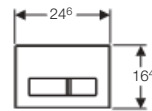

Ovládací tlačítko Sigma50

Účel použití

- Pro ovládání splachování splachovacích nádržek pod omítku Geberit
- Pro 2 množství splachování
- Pro Geberit Sigma splachovací nádržky pod omítku 12cm (UP300)
- Pro splachovací nádržky pod omítku UP320
- Pro ovládání zepředu
- Není vhodné pro Geberit Delta a Kappa splachovací nádržky pod omítku 12 cm (UP100) a 15 cm (UP200) a Twinline

Technické informace

Ovládací síla	< 20 N
Materiál	tlakový zinkový odlitek / plast

Rozsah dodávky

- Upevňovací rámeček
- 2 stavitelné úchytky
- 2 tyčky tlačítka

Informace o výrobku

Barva	Položka č.
Černá RAL 9005	115.788.DW.1
Alpská bílá	115.788.11.1
Pergamon	115.788.EP.1