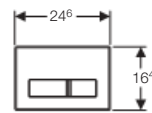

Ovládací tlačítko Sigma50

Účel použití

- Pro ovládání splachování splachovacích nádržek pod omítku Geberit
- Pro 2 množství splachování
- Pro Geberit Sigma splachovací nádržky pod omítku 12cm (UP300)
- Pro splachovací nádržky pod omítku UP320
- Pro ovládání zepředu
- Není vhodné pro Geberit Delta a Kappa splachovací nádržky pod omítku 12 cm (UP100) a 15 cm (UP200) a Twinline

Technické informace

Ovládací síla	< 20 N
Materiál	tlakový zinkový odlitek / sklo

Rozsah dodávky

- Upevňovací rámeček
- 2 stavitelné úchytky
- 2 tyčky tlačítka

Informace o výrobku

Barva	Položka č.
Bílá s ornamentem	115.788.SC.1
Zelená satinovaná	115.788.SE.1
Kouřové sklo zrcadlové	115.788.SD.1