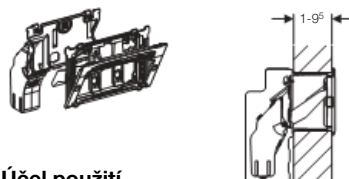

Rozsah dodávky

- 2 prodloužení tyček tlačítka
- 2 prodloužení pro stavitelné úchytky
- Upevňovací materiál

Informace o výrobku

Popis	Položka č.
Prodlužovací souprava	240.938.00.1

Příslušenství

Souprava s otvorem pro vhazování tablet