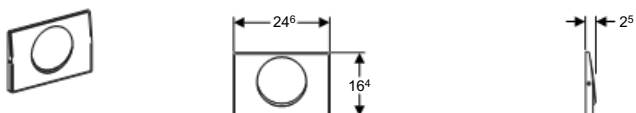

Ovládací tlačítka

Ovládací tlačítka pro UP300 a UP320

Ovládací tlačítko Mambo

Účel použití

- Pro ovládání splachování splachovacích nádržek pod omítku Geberit
- Pro splachování Start/Stop
- Pro Geberit Sigma splachovací nádržky pod omítku 12cm (UP300)
- Pro splachovací nádržky pod omítku UP320
- Pro ovládání zepředu
- Pro splachovací nádržky Geberit UPpowerflush
- Není vhodné pro Geberit Delta a Kappa splachovací nádržky pod omítku 12 cm (UP100) a 15 cm (UP200) a Twinline

Vlastnosti

- Přišroubovatelné

Technické informace

Ovládací síla	< 20 N
Materiál	neruzová ocel

Rozsah dodávky

- Funkční díl Stop
- Tyčky tlačítka
- 2 stavitelné úchytky
- Upevňovací rámeček

Informace o výrobku

Popis	Položka č.
Ovládací tlačítko Mambo, nerezová ocel	115.751.00.1