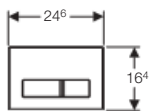

Prodloužení pro ventilátor

Informace o výrobku

Popis	Položka č.
Prodlužovací souprava pro ventilátor pro ovládací tlačítko Sigma40, 4,5 - 6 cm	242.525.00.1

Ovládací tlačítko Sigma50 zakázkové

Účel použití