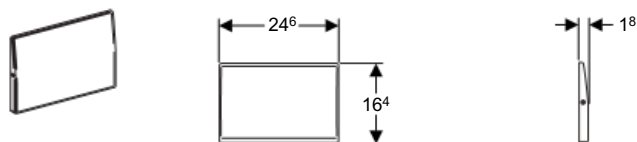

Krycí deska pro splachovací nádržky pod omítku UP300 a UP320, nerezová ocel

Účel použití

- Pro zakrytí servisního otvoru při oddáleném ovládní splachovacích nádržek pod omítku Geberit
- Pro Geberit Sigma splachovací nádržky pod omítku 12cm (UP300)
- Pro splachovací nádržky pod omítku UP320
- Není vhodné pro Geberit Delta a Kappa splachovací nádržky pod omítku 12 cm (UP100) a 15 cm (UP200) a Twinline

Vlastnosti

- Přišroubovatelné

Technické informace

Materiál	nerezová ocel

Rozsah dodávky

- 2 stavitelné úchytky
- Upevňovací rámeček

Informace o výrobku

Popis	Položka č.
Krycí deska pro splachovací nádržky pod omítku UP300 a UP320, nerezová ocel	115.798.00.1