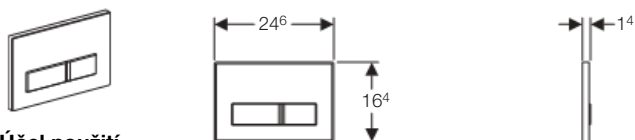

Ovládací tlačítka

Ovládací tlačítka pro UP300 a UP320

Ovládací tlačítko Sigma50

Účel použití

- Pro 2 množství splachování
- Pro ovládání splachování splachovacích nádrží pod omítku Geberit
- Pro splachovací nádrží pod omítku UP320
- Pro ovládání zepředu
- Pro Geberit Sigma splachovací nádrží pod omítku 12cm (UP300)
- Pro splachovací nádrží pod omítku Geberit Sigma 8 cm (UP720 a UP700)
- Pro Geberit Sigma splachovací nádrží pod omítku (UP300) pro Geberit ovládací tlačítka Alfa a Beta a Unica vhodné jen s dodatečnou soupravou 242.351.00.1
- Není vhodné pro Geberit Delta a Kappa splachovací nádrží pod omítku 12 cm (UP100) a 15 cm (UP200) a Twinline

Technické informace

Ovládací síla	< 20 N
Materiál	mosaz / tlakový zinkový odlitek pochromovaný

Rozsah dodávky

- Upevňovací rámeček
- 2 stavitelné úchytky
- 2 tyčky tlačítka
- Upevňovací materiál

Informace o výrobku

Barva	Položka č.
Chrom kartáčovaný	115.788.GH.1