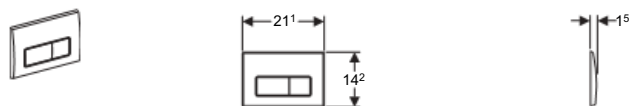

Ovládací tlačítko Kappa50

Účel použití

- Pro ovládání splachování splachovacích nádržek pod omítku Geberit
- Pro 2 množství splachování
- Pro splachovací nádržky pod omítku UP200
- Pro ovládání shora / zepředu

Technické informace

Ovládací síla	< 20 N
Materiál	tlakový zinkový odlitek

Rozsah dodávky

- 2 tyčky tlačítka
- 2 stavitelné úchytky
- Upevňovací materiál

Informace o výrobku

Barva	Položka č.
Alpská bílá	115.260.11.1
Pochromovaná lesklá	115.260.21.1
Pochromovaná matná	115.260.46.1
Palladium matná	115.260.HC.1