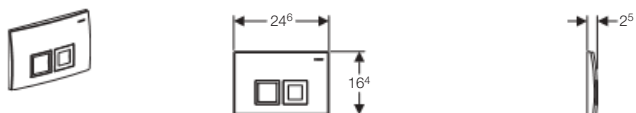

Ovládací tlačítko Delta50 pro 2 množství splachování

Účel použití

- Pro ovládání splachování splachovacích nádržek pod omítku Geberit
- Pro ovládání zepředu
- Pro Geberit splachovací nádržky pod omítku Delta 12 cm (UP100)
- Pro 2 množství splachování