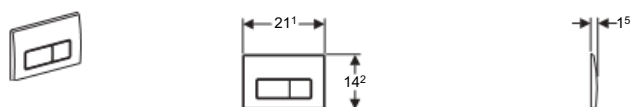

Ovládací tlačítko Kappa50

Účel použití

- Pro ovládání splachování splachovacích nádržek pod omítku Geberit
- Pro 2 množství splachování
- Pro splachovací nádržky pod omítku UP200
- Pro ovládání shora / zepředu

Technické informace

Ovládací síla	< 20 N
Materiál	nerezová ocel

Rozsah dodávky

- Tyčky tlačítka
- Stavitelné úchytky
- Upevňovací materiál

Informace o výrobku

Popis	Položka č.
Ovládací tlačítko Kappa50, nerezová ocel	115.258.00.1