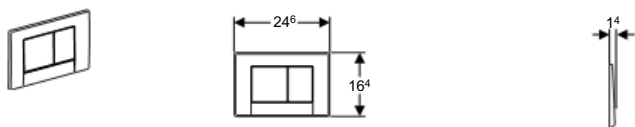

Ovládací tlačítko Bolero

Účel použití

- Pro ovládání splachování splachovacích nádržek pod omítku Geberit
- Pro 2 množství splachování
- Pro Geberit Sigma splachovací nádržky pod omítku 12cm (UP300)
- Pro splachovací nádržky pod omítku UP320
- Pro ovládání zepředu
- Není vhodné pro Geberit Delta a Kappa splachovací nádržky pod omítku 12 cm (UP100) a 15 cm (UP200) a Twinline

Technické informace

Ovládací síla	< 20 N
Materiál	plast

Rozsah dodávky

- 2 tyčky tlačítka
- 2 stavitelné úchytky
- Upevňovací rámeček

Informace o výrobku

Barva	Položka č.
Bahama béžová	115.777.10.1
Alpská bílá	115.777.11.1
Pochromovaná lesklá	115.777.21.1
Pochromovaná matná	115.777.46.1
Manhattan	115.777.CG.1
Edelweiss	115.777.DK.1
Mosazná (barva)	115.777.DT.1
Černá RAL 9005	115.777.DW.1
Pergamon	115.777.EP.1
Ägäis	115.777.FB.1
Star White	115.777.FR.1
Satinox	115.777.GM.1
Pochromovaná lesklá / pochromovaná lesklá - struktura	115.777.KB.1