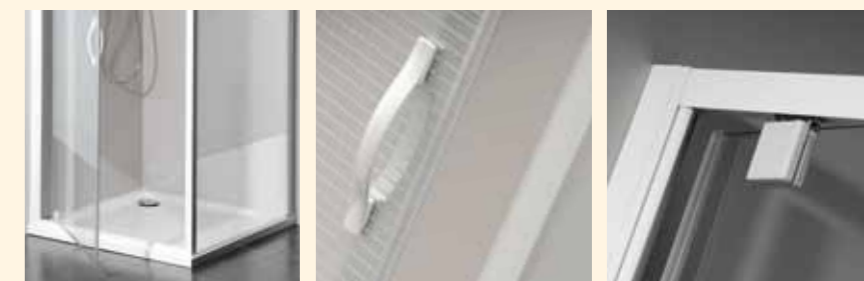

Řada sprchových koutů

ETERNO

Nejžadanější modely a rozměry představuje nová ekonomická řada sprchových koutů ETERNO.

U těchto výrobků jsme se zaměřili na funkčnost, odolnost a snadnou údržbu. Jedná se o sprchové kouty za rozumnou cenu a přitom neztrácí na své spolehlivosti. V nabídce GELCO sprchových koutů je to nová volba profilového provedení v bílé barvě. Samozřejmostí jsou sladěné detaily jako je bílé lakované kovové madlo, bílé magnetické těsnění, bílé kryty posuvných modulů nebo bílý pivotový pant.

STRIP BRICK

U této řady máte možnost výběru ze dvou skleněných výplní (STRIP-čiré sklo s bílým potiskem ve středové části nebo BRICK-dekorové, neprůhledné sklo).

U výrobků řady ETERNO jsou použita bezpečnostní skla o síle 5 a 6 mm a výška všech koutů je 1900 mm.

Rámové zástěny jsou velmi odolné a spolehlivé jak při běžném používání, tak i v zatěžovacích objektech jako jsou ubytovací zařízení, nemocnice, sportovní areály, výrobní závody a podobně.

EN 14428:2008

Rozsah potíštěné plochy STRIP.

ETERNO

GELCO

ČTVEREC / OBDÉLNÍK

(obr. vlevo)

- dveře otočné s boční stěnou
- boční stěna lze umístit na pravou nebo levou stranu
- na boční stěnu lze zavěsit praktický držák ručníků nebo poličku na mýdlo, viz strana 13
- síla skel dveří 6 mm, síla skel bočních stěn 5 mm

DVEŘE DO NIKY

(obr. vpravo)

- dveře otočné
- bílé profily, bílé madlo a bílý pant
- dveře tvoří pouze bezpečnostní sklo, které je uchycené v otočném pivotovém pantu (čistě elegantní řešení, což je pro údržbu ideální)
- tento model umožňuje využití maximální šířky vstupu
- variabilní levé či pravé otevírání
- dveře se otevírají ven

Výběr ze dvou skleněných výplní

Možné rozměrové varianty pro ČTVEREC / OBDÉLNÍK:
80x80, 80x90, 90x80, 90x90