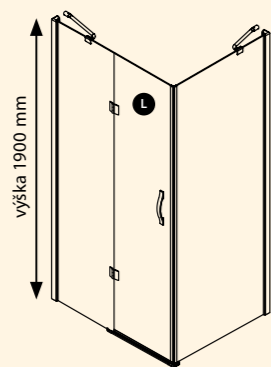

OBDÉLNÍK - přímý vstup

- dveře otočné s boční stěnou
- dveře jsou děleny na část otočnou a část pevnou
- variabilní levé či pravé provedení
- přístěnné profily nastavitelné až o 15 mm (řeší nerovnosti stěn)
- prahová lišta, magnetické a další těsnění zabraňují rozstříku vody
- dvě vzpěry zajišťující stabilitu koutu
- vhodné i do menších prostor (bezprostředně vedle boční stěny lze umístit další koupelnové zařízení)
- síla skel pevných částí je 8 mm, v otočné části 6 mm

Skleněná výplň