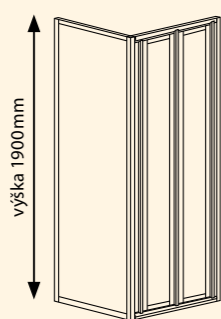

ČTVEREC - přímý vstup

- dveře dvoudílné zalamovací s boční stěnou
- tento model díky skládacím dveřím umožňuje využití maximální šířky vstupu
- dveře se skládají na pravou i levou stranu
- po obvodu dveří je magnetické těsnění zaručující těsnost sprchového koutu
- těsnění je skryto do profilu, nenarušuje tedy celkový vzhled zástěny
- boční stěnu je možno umístit na pravou nebo levou stranu, v případě že pro sprchový kout máte k dispozici pouze jednu zeď, lze použít boční stěny na obě strany
- síla skel 6 mm