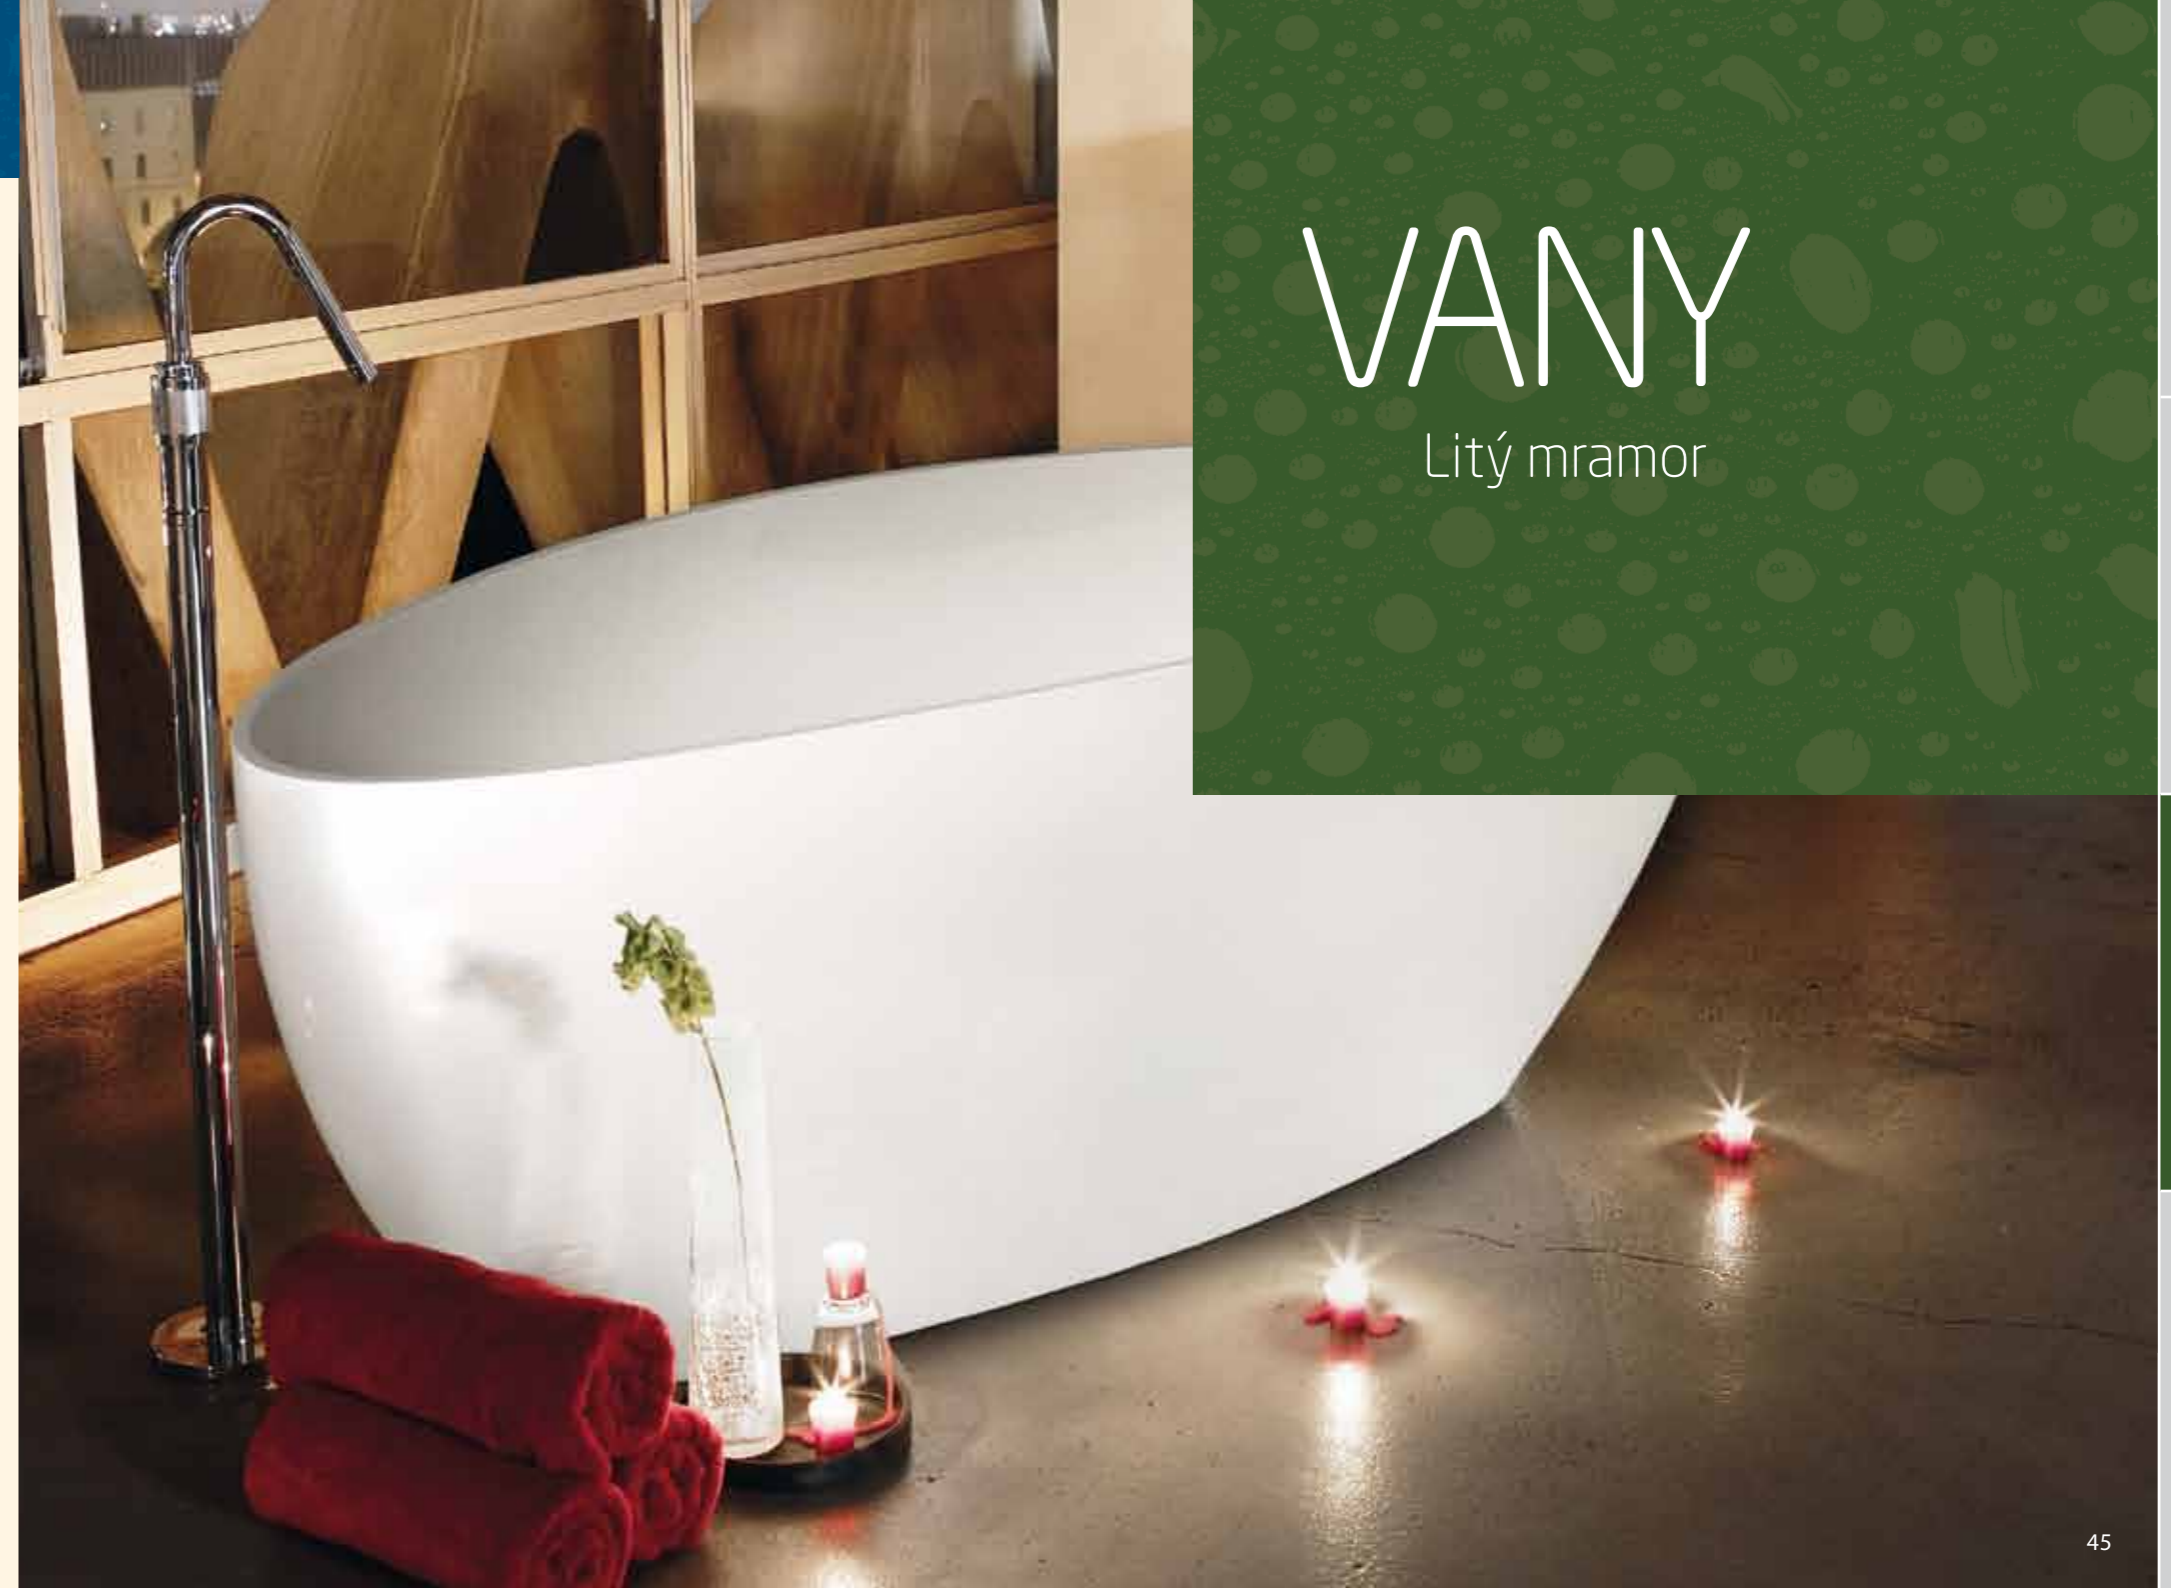

VANY

Litý mramor