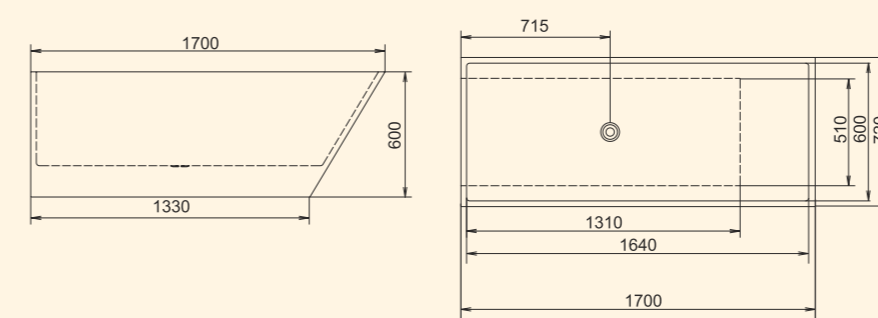

HERHIS

Typ	Kód	Rozměr (mm)	Objem (l)	Provedení	Cena v Kč	Cena v €
HERHIS	10613	1700x720	235	BÍLÁ LESK	75 200	3 270

Informace o vanových bateriích se zapojením do podlahy a venkovních přepadech k volně stojícím vanám najdete na www.gelcoz.eu