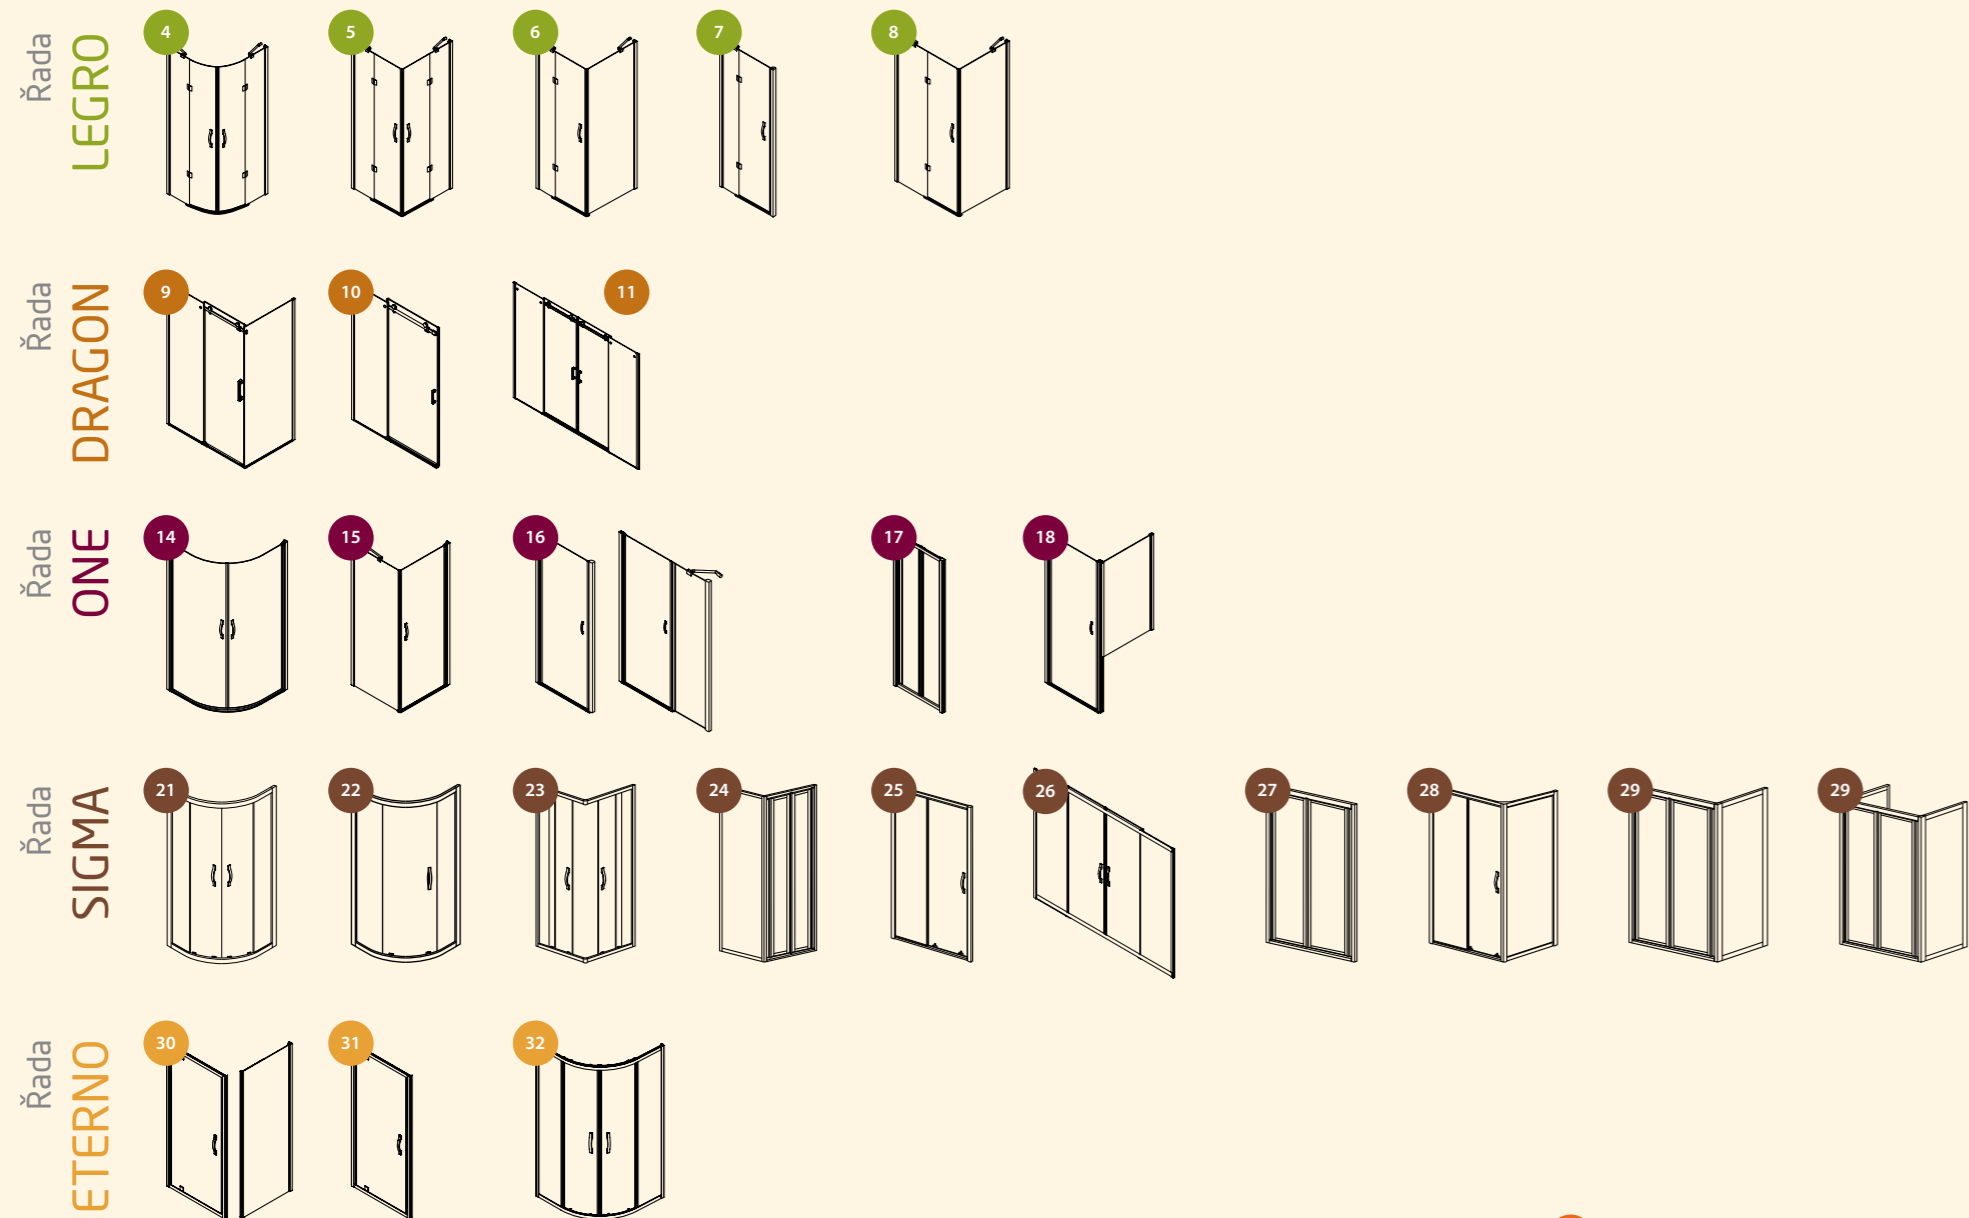

Přehled – sprchové kouty