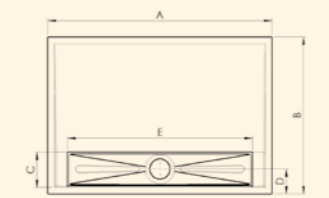

DORIS^{D7} litý mramor

5
LET
ZÁRUKA

ČTVEREC / OBDÉLNÍK

- 90×90, 90×70, 100×70, 120×70, 120×80
- Standardně bílá MAT
- Barevné provedení na objednávku: černá MAT
- Horní kryt sifonu je součástí vaničky

Typ	Kód	Rozměr (mm)	Výška (mm)	Provedení	Cena v Kč	Cena v €
DORIS	D790	900×700	30	TOP SOLID / BÍLÁ MAT	8 990	391
DORIS	D712	900×900	30	TOP SOLID / BÍLÁ MAT	10 260	446
DORIS	D797	1000×700	30	TOP SOLID / BÍLÁ MAT	10 890	473
DORIS	D771	1200×700	30	TOP SOLID / BÍLÁ MAT	11 480	499
DORIS	D728	1200×800	30	TOP SOLID / BÍLÁ MAT	11 980	521
*čelní panel L/P	E790	900×700	95	TOP SOLID / BÍLÁ MAT	2 270	99
*čelní panel	E712	900×900	95	TOP SOLID / BÍLÁ MAT	2 490	108
*čelní panel L/P	E797	1000×700	95	TOP SOLID / BÍLÁ MAT	2 880	125
*čelní panel L/P	E771	1200×700	95	TOP SOLID / BÍLÁ MAT	2 990	130
*čelní panel L/P	E728	1200×800	95	TOP SOLID / BÍLÁ MAT	3 050	133