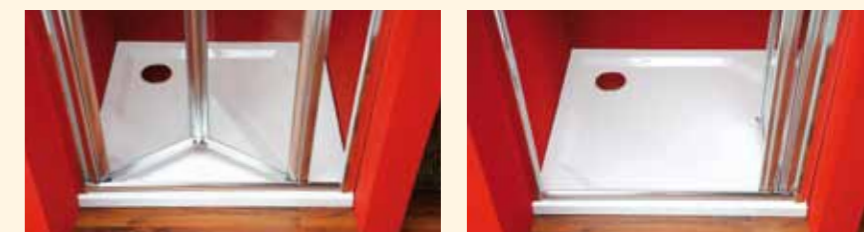

Doporučené sprchové vaničky

DORIS

ELLA

ANETA

TOBI

PŘÍPRAVKY PRO ÚDRŽBU	Množství (ml)	Cena v Kč	Cena v €
PRO COMFORT – ČISTIČ	500	98	4
TOP COMFORT – OCHRANNÁ VRSTVA	500	288	13