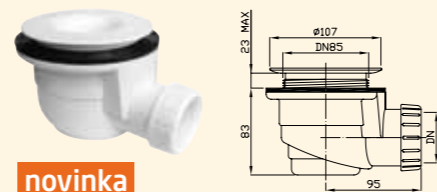

Sifon vaničkový PB90MINUS