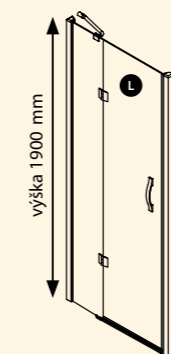

LEGRO

GELCO

DVEŘE DO NIKY

- dveře otočné
- dveře jsou děleny na část otočnou a část pevnou
- variabilní levé či pravé otevření
- přístěnné profily nastavitelné až o 40 mm (řeší nerovnosti stěn)
- chromová vzpěra zajišťující stabilitu dveří
- prahová lišta, magnetické a další těsnění zabraňují rozstříku vody
- síla skel pevné části je 8 mm, v otočné části 6 mm