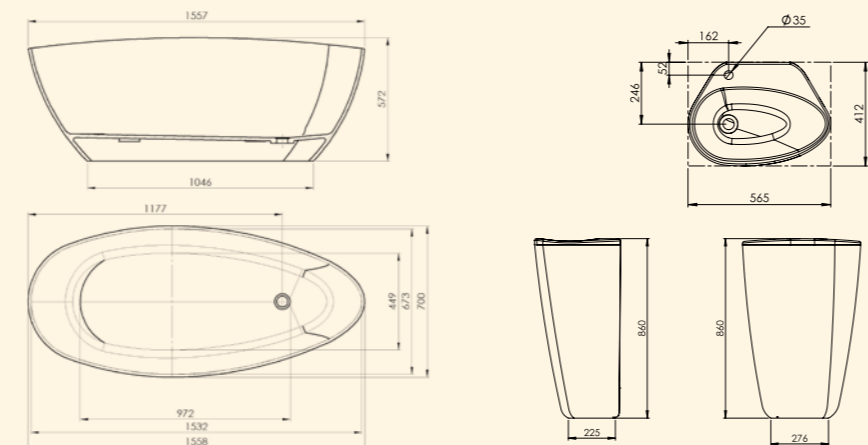

RITA + UMYVADLO ELAINE

Typ	Kód	Rozměr (mm)	Objem (l)	Provedení	Cena v Kč	Cena v €
RITA	22345	1570x700	260	BÍLÁ LESK	42 550	1 850
RITA	77345	1570x700	260	TOP SOLID MAT	53 180	2 312
ELAINE umyvadlo novinka	565	565x412x860	-	TOP SOLID MAT	15 420	671