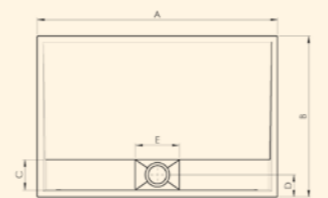

Typ	A	B	C	D	E
Rozměry v (mm)					
ELLA 90×90	900	900	150	111	220
ELLA 120×80	1200	800	150	111	220

* U obdélníků se provedení čelních panelů určuje dle pozice kratší strany. L – levé provedení, P – pravé provedení.

DORIS^{D7} litý mramor

5
LET
ZÁRUKA