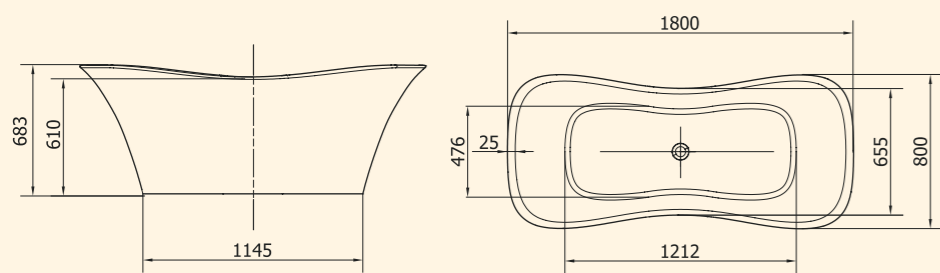

FLORA

Typ	Kód	Rozměr (mm)	Objem (l)	Provedení	Cena v Kč	Cena v €
FLORA	09713	1800x800	258	BÍLÁ LESK	79 900	3 477

Informace o vanových bateriích se zapojením do podlahy a venkovních přepadech k volně stojícím vanám najdete na www.gelcoz.eu