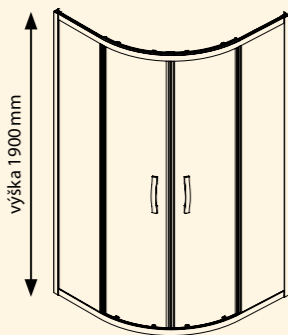

ETERNO

GELCO

ČTVRTKRUH

- dveře dvoudílné posuvné
- bílé profily a bílé madlo
- horní zdvojená ložiska pro snadný a bezproblémový chod dveří
- spodní odklopný systém pro občasnou údržbu míst jinak těžko přístupných
- rostříku vody zabraňují magnetické a těsnící lišty
- síla skel 5 mm
- radius 550 mm