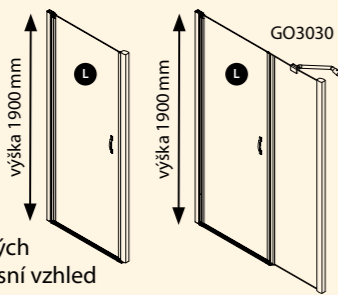

ONE

GELCO

DVEŘE DO NIKY

- dveře jednodílné otočné
- levé či pravé otevírání
- leštěný profil s integrovaným zdvihovým mechanismem
- prahová lišta, magnetické těsnění zabraňují rozstříku vody
- magnetické těsnění je skryto v hliníkových profilech, které dodávají zástěnám luxusní vzhled
- síla skel dveří 6 mm
- **novinka** – možnost výroby sprchových koutů na míru v čířm dekoru skla