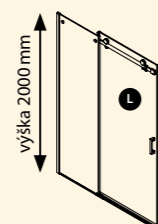

DVEŘE DO NIKY

- dveře dvoudílné posuvné dveře jsou děleny na část posuvnou a část pevnou
- variabilní levé či pravé otevírání
- masivní ložisková kola a spodní vodící díl zajišťují komfortní chod dveří
- prahová lišta, magnetické a další těsnění zabraňují rozstříku vody
- síla skel 8 mm