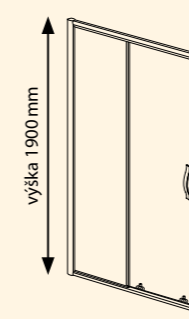

DVEŘE DO NIKY - posuvné

- dveře do niky dvoudílné posuvné
- sprchové kouty SIGMA jsou variabilní, není tedy nutná specifikace pravého či levého otevírání
- na jakou stranu budete dveře otevírat si určíte až při samotné instalaci koutu
- horní zdvojená ložiska pro snadný a bezproblémový chod dveří
- spodní odklopný systém pro občasnou údržbu míst jinak těžko přístupných
- TOPSEAL unikátní silikonové těsnění viz strana 20
- síla skel 6 mm