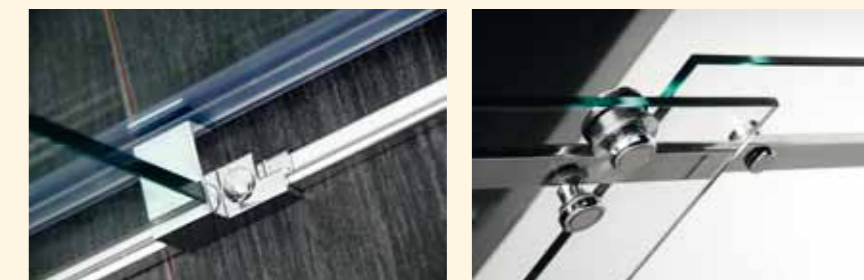

DRAGON

OBDÉLNÍK

- dveře posuvné s boční stěnou
- dveře jsou děleny na část posuvnou a část pevnou
- variabilní levé či pravé provedení
- vhodné i do menších prostor (bezprostředně vedle boční stěny lze umístit další koupelnové zařízení)
- obrázek na straně 9
- síla skel 8 mm

DVEŘE DO NIKY

- dveře dvoudílné posuvné dveře jsou děleny na část posuvnou a část pevnou
- variabilní levé či pravé otevírání
- masivní ložisková kola a spodní vodící díl zajišťují komfortní chod dveří
- prahová lišta, magnetické a další těsnění zabraňují rozstříku vody
- síla skel 8 mm

Typ	Kód	Typ skla	Montážní rozměry (v mm)	Vstup (v mm)	Cena v Kč	Cena v €
DVEŘE POSUVNÉ						
Dveře 110 L/P	novinka GD4611	ČIRÉ	1020-1110	430	11 790	515
Dveře 120 L/P	GD4612	ČIRÉ	1120-1210	480	12 450	539
Dveře 130 L/P	GD4613	ČIRÉ	1220-1310	530	13 170	575
Dveře 140 L/P	GD4614	ČIRÉ	1320-1410	580	13 920	605
Dveře 150 L/P	novinka GD4615	ČIRÉ	1420-1510 L/P	630	14 890	648
Dveře 160 L/P	novinka GD4616	ČIRÉ	1520-1610 L/P	680	15 890	689
Dveře 120 L	novinka GD4912SL	CANVAS	1120-1210	480	14 580	635
Dveře 120 P	novinka GD4512SR	CANVAS	1120-1210	480	14 580	635

OBDÉLNÍK (DVEŘE + BOČNÍ STĚNA)

Boční stěna 80 L/P	GD7280	ČIRÉ	780-800	-	6 730	295
Boční stěna 90 L/P	GD7290	ČIRÉ	880-900	-	7 290	318
Boční stěna 90 L	novinka GD7990SL	CANVAS	880-900	-	7 490	325
Boční stěna 90 P	novinka GD7890SR	CANVAS	880-900	-	7 490	325

L – levé provedení, P – pravé provedení

Pro dosažení menšího montážního rozměru je nutno vodící profil zkrátit.

Doporučené sprchové vaničky

DRAGON

DVEŘE DO NIKY

- čtyřdílné dveře jsou rozděleny na dvě pevné a dvě posuvné části
- síla skel 8 mm

Sklenná výplň

Typ	Kód	Typ skla	Montážní rozměry (v mm)	Vstup (v mm)	Cena v Kč	Cena v €
DVEŘE POSUVNÉ						
Dveře 180	novinka GD4810	ČIRÉ	1780-1820	730	18 990	825

Dveře GD4810 nelze kombinovat s boční stěnou - montáž pouze do niky.