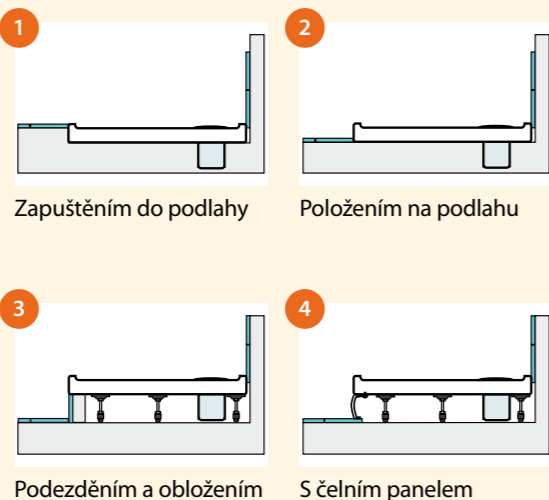

INFORMACE

MONTÁŽ

Montáž sprchové vaničky a zástěny není složitá, přesto však doporučujeme svěřit tuto činnost zkušenému odborníkovi!

VARIANTY MONTÁŽE SPRCHOVÝCH VANIČEK

3 Podezděním a obložěním 4 S čelním panelem