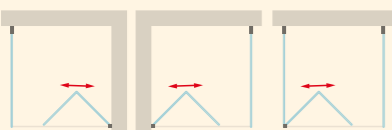

Varianty dveří + boční stěna