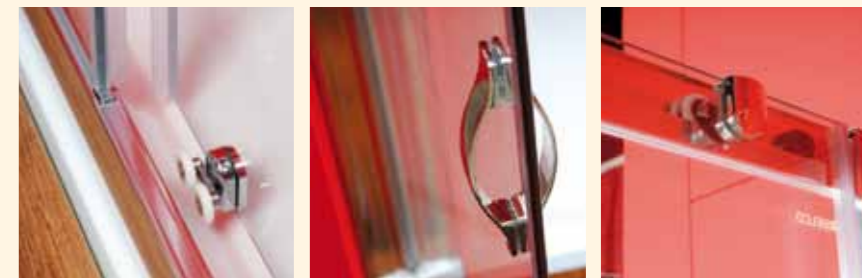

SIGMA

GELCO

DVEŘE DO NIKY - posuvné

- dveře do niky čtyřdílné posuvné
- horní zdvojená ložiska pro snadný a bezproblémový chod dveří
- spodní odklopný systém pro občasnou údržbu míst jinak těžko přístupných
- TOPSEAL unikátní silikonové těsnění viz strana 20
- síla skel 6 mm