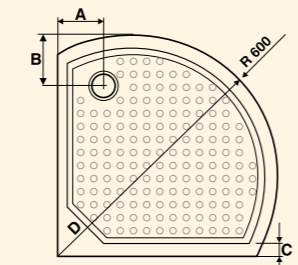

Typ	A	B	C	D	E
Rožměry v (mm)					
LAURA 80	170	190	50	915	300
LAURA 90	175	215	50	1060	350
LAURA 100	175	205	50	1195	380

Typ	A	B	C	D
Rožměry v (mm)				
DITA 80	175	195	40	990