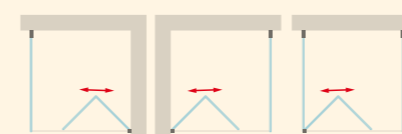

Varianty dveří + boční stěna