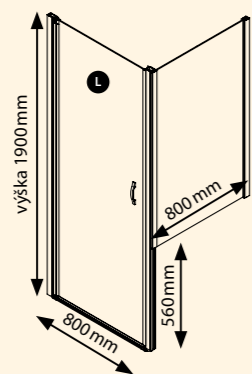

ONE

GELCO

SPRCHOVÝ KOUT PRO UMÍSTĚNÍ VEDLE VANY

- dveře jednoduché otočné s boční stěnou
- variabilní levé či pravé provedení
- leštěný profil s integrovaným zdvihovým mechanismem
- prahová lišta, magnetické a další těsnění zabraňují rozstříku vody
- síla skel dveří a boční stěny 6 mm
- **novinka** – možnost výroby sprchového koutu vedle vany na míru v čířém dekoru skla