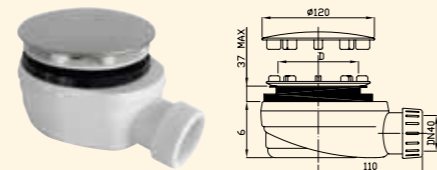

Sifon vaničkový PB90 EXN - extra nízký