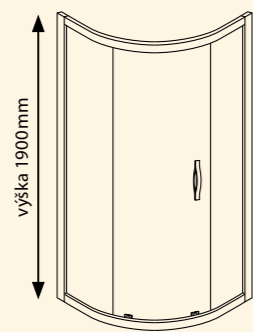

SIGMA

GELCO

ČTVRTKRUH 90

- dveře jednodílné posuvné
- sprchové kouty SIGMA jsou variabilní, není tedy nutná specifikace pravého či levého otevření
- na jakou stranu budete dveře otvírat si určíte až při samotné instalaci koutu
- horní zdvojená ložiska pro snadný a bezproblémový chod dveří
- spodní odklopný systém pro občasnou údržbu míst jinak těžko přístupných
- TOPSEAL unikátní silikonové těsnění viz strana 20
- síla skel 6 mm