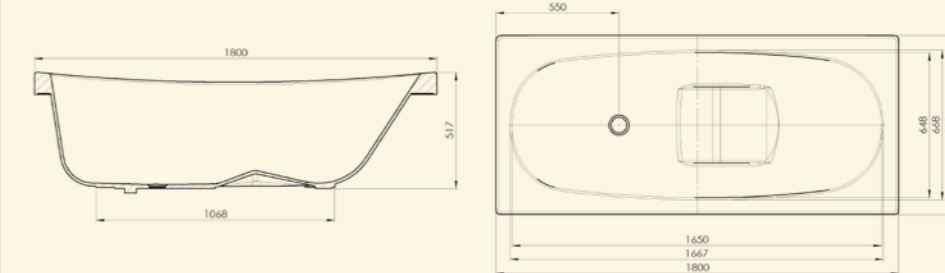

NICOLE

Typ	Kód	Rozměr (mm)	Objem (l)	Provedení	Cena v Kč	Cena v €
NICOLE	22678	1800x800	236	BÍLÁ LESK	39 860	1 733
NICOLE	77678	1800x800	236	TOP SOLID MAT	49 820	2 166