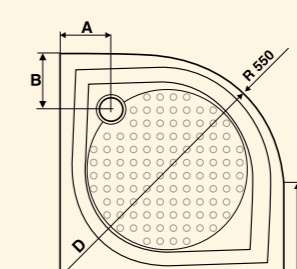

Hloubka vaničky 14 cm

Typ	A	B	C	D	E
	Rozměry v (mm)				
VIVA 80	175	200	50	890	270
VIVA 90	175	215	50	1040	350
VIVA 100	175	215	50	1175	400

GV+GP

GP

BETA^{G5} litý mramor

3
ROKY
ZÁRUKA

GB

Typ	Kód	Radius (mm)	Výška (mm)	Cena v Kč	Cena v €
BETA 90	GB559H	R 550	250	7 990	347
Čelní panel 90	GP559H	R 550	210	2 140	93