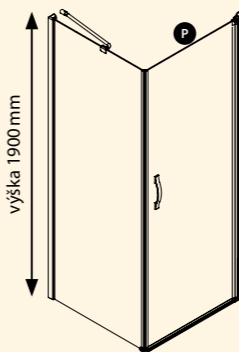

ČTVEREC – přímý vstup

- dveře jednodílné otočné s boční stěnou
- levé či pravé provedení
- vhodné i do menších prostor (bezprostředně vedle boční stěny lze umístit další koupelnové zařízení)
- leštěný profil s integrovaným zdvihovým mechanismem
- prahová lišta, magnetické a další těsnění zabraňují rozstříku vody
- magnetické těsnění je skryto v hliníkových profilech, které dodávají zástěnám luxusní vzhled
- síla skel dveří a boční stěny 6 mm
- **novinka** – možnost výroby sprchových koutů na míru v čirém dekoru skla

Výběr ze tří skleněných výplní