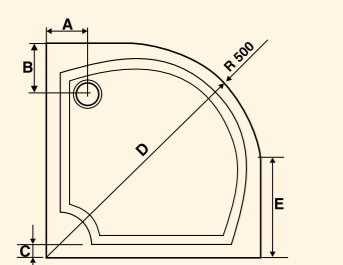

Typ	Kód	Radius (mm)	Výška (mm)	Cena v Kč	Cena v €
LAURA 80	GL508	R 500	40	5 580	243
LAURA 90	GL509	R 500	40	6 250	272
LAURA 100	GL501	R 500	40	7 290	317
Čelní panel 80	GP508	R 500	100	1 795	78
Čelní panel 90	GP509	R 500	100	1 820	79
Čelní panel 100	GP501	R 500	100	1 850	80

Typ	Kód	Radius (mm)	Výška (mm)	Cena v Kč	Cena v €
DITA 80	GD608	R 600	40	5 550	241
Čelní panel 80	GP608	R 600	100	1 795	79

VANIČKY

Typ	Kód	Rožměr (mm)	Výška (mm)	Cena v Kč	Cena v €
SARA 90/70	HS9070	900×700	40	6 050	263
SARA 100/80	GS10080	1000×800	40	6 990	304
SARA 100/90	HS10090	1000×900	40	7 490	326
SARA 110/80	HS11080	1100×800	40	7 740	337
SARA 110/90	HS11090	1100×900	40	7 990	347
SARA 120/80	GS12080	1200×800	40	8 210	357
SARA 120/90	GS12090	1200×900	40	8 460	368

HS – vaničky s hladkým dnem
GS – vaničky s profilovaným dnem

ČELNÍ PANELE

Typ	Kód	Rožměr (mm)	Výška (mm)	Cena v Kč	Cena v €
*Čelní panel 90×70 L/P	GP9070	900×700	100	1 990	86
*Čelní panel 100×80 L/P	GP10080	1000×800	100	2 020	88
*Čelní panel 100×90 L/P	GP10090	1000×900	100	2 040	89
*Čelní panel 110×80 L/P	GP11080	1100×800	100	2 070	90
*Čelní panel 110×90 L/P	GP11090	1100×900	100	2 100	91
*Čelní panel 120×80 L/P	GP12080	1200×800	100	2 130	93
*Čelní panel 120×90 L/P	GP12090	1200×900	100	2 160	94

*L/P - levá nebo pravá varianta panelu SARA se určuje dle pozice kratší strany

Typ	A	B	C	D	E
Rožměry v (mm)					
LAURA 80	170	190	50	915	300
LAURA 90	175	215	50	1060	350
LAURA 100	175	205	50	1195	380

Typ	A	B	C	D
Rožměry v (mm)				
DITA 80	175	195	40	990

Typ	A	B	C
Rožměry v (mm)			
SARA 90×70	162	163	50
SARA 100×80	170	170	45
SARA 100×90	162	163	50
SARA 110×80	160	160	50
SARA 110×90	162	162	50
SARA 120×80	165	165	45
SARA 120×90	170	170	45