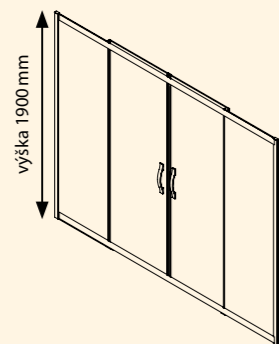

SIGMA

GELCO

DVEŘE DO NIKY - posuvné

- dveře do niky čtyřdílné posuvné
- horní zdvojená ložiska pro snadný a bezproblémový chod dveří
- spodní odklopný systém pro občasnou údržbu míst jinak těžko přístupných
- TOPSEAL unikátní silikonové těsnění viz strana 20
- síla skel 6 mm