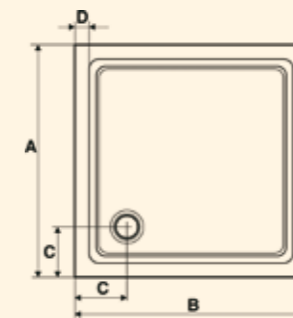

Typ	A	B	C	D
Rozměry v (mm)				
TOBI 80	800 ±3	800 ±3	200	50
TOBI 90	900 ±3	900 ±3	200	50

Vaničky lze instalovat pod sprchový kout třemi způsoby:

1. 1 zapuštěním do podlahy
2. 2 položením na podlahu
3. 3 podezděním a obložním

Více informací o montáži na straně 44