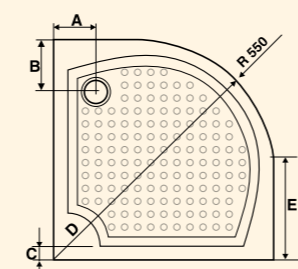

SIFONY

Sifon není součástí sprchové vaničky. Doporučený sifon: PB90, PB90EXN a PB90MINUS

VIVA^{G5} litý mramor

3
ROKY
ZÁRUKA

GV

Typ	Kód	Radius (mm)	Výška (mm)	Cena v Kč	Cena v €
VIVA 80	GV558	R 550	40	5 250	228
VIVA 90	GV559	R 550	40	5 890	256
VIVA 100	GV551	R 550	40	6 990	304
Čelní panel 80	GP558	R 550	100	1 795	78
Čelní panel 90	GP559	R 550	100	1 820	79
Čelní panel 100	GP551	R 550	100	1 850	80