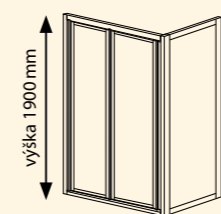

OBDÉLNÍK - dveře zalamovací

- dveře dvoudílné zalamovací s boční stěnou
- tento model díky skládacím dveřím umožňuje využití maximální šířky vstupu
- dveře se skládají na pravou i levou stranu
- po obvodu dveří je magnetické těsnění zaručující těsnost sprchového koutu
- těsnění je skryto do profilu, nenarušuje tedy celkový vzhled zástěny
- boční stěnu je možno umístit na pravou nebo levou stranu, v případě že pro sprchový kout máte k dispozici pouze jednu zeď, lze použít boční stěny na obě strany
- síla skel 6 mm