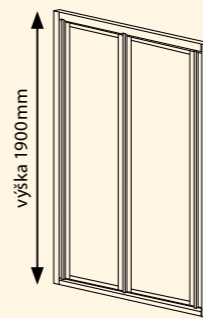

DVEŘE DO NIKY - zalamovací

- dveře dvoudílné zalamovací
- tento model díky skládacím dveřím umožňuje využití maximální šířky vstupu
- dveře se skládají na pravou i levou stranu
- po obvodu dveří je magnetické těsnění zaručující těsnost sprchového koutu
- těsnění je skryto do profilu, nenarušuje tedy celkový vzhled zástěny
- síla skel 6 mm