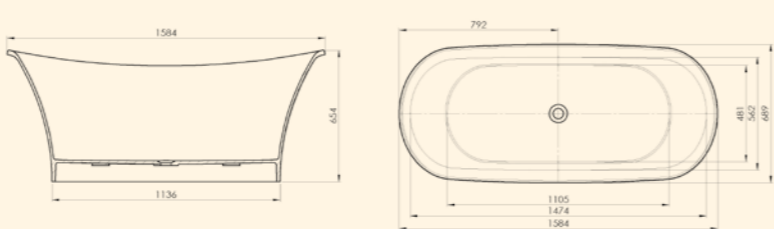

Typ	Kód	Rozměr (mm)	Objem (l)	Provedení	Cena v Kč	Cena v €
ROSALIE	22897	1580x689	280	BÍLÁ LESK	38 720	1 683
ROSALIE	77897	1580x689	280	TOP SOLID MAT	48 400	2 105

Informace o vanových bateriích se zapojením do podlahy a venkovních přepadech k volně stojícím vanám najdete na www.gelcoz.eu

UMYVADLA a UMÝVÁTKA

Tato umyvadla jsou vyráběna dle nejpřísnějších norem a ze špičkových surovin, čímž je zaručena jejich dlouhá životnost. Umyvadla z litého mramoru jsou odlita ze speciální směsi, jejímiž hlavními složkami jsou přírodní mletý vápenec a epoxidová pryskyřice. Lesklý povrch je vytvořen vysoce odolnou vrstvou GELCOAT.

Z hlediska pružnosti umyvadla vykazují nesrovnatelně lepší vlastnosti než keramika z důvodu nižší teploty vyzrávání, kde se keramika při vypalování stává velmi křehkou. Lité mramor se vyznačuje dokonale hladkým a rovným povrchem, který si uchovává teplotu okolí.

U umyvadel je řešena stránka designová, ale i stránka praktická. Umyvadla nabízí různé velké odkládací plochy, líbivé tvary a hlavně se díky jejich hladkému povrchu velmi dobře zbavují nečistot.

Převážná většina umyvadel a pultů se vyrábí v barvě bílé, některé modely je však možné vyrobit s příměsí probarveného granitu.

Umyvadla je možné použít do koupelnového nábytku, ale i samostatně zavěsit na konzole.

Konzole, sifon a vodovodní baterie nejsou součástí umyvadel.