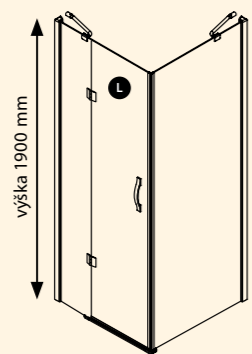

- dveře otočné s boční stěnou
- dveře jsou děleny na část otočnou a část pevnou
- variabilní levé či pravé provedení
- přístěnné profily nastavitelné až o 15 mm (řeší nerovnosti stěn)
- prahová lišta, magnetické a další těsnění zabraňují rozstříku vody
- vhodná i do menších prostor (bezprostředně vedle boční stěny lze umístit další koupelnové zařízení)
- síla skel pevných částí je 8 mm, v otočné části 6 mm