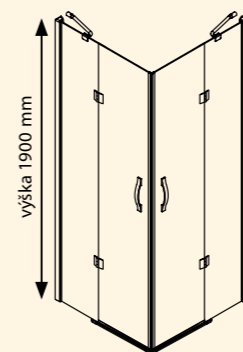

Doporučené sprchové vaničky

VIVA BETA YVA

PŘÍPRAVKY PRO ÚDRŽBU	Množství (ml)	Cena v Kč	Cena v €
PRO COMFORT – ČISTIČ	500	98	4
TOP COMFORT – OCHRANNÁ VRSTVA	500	288	13

LEGRO

GELCO

ČTVEREC - rohový vstup

- dveře dvoudílné otočné
- přístěnné profily nastavitelné až o 15 mm (řeší nerovnosti stěn)
- dvě vzpěry zajišťující stabilitu koutu
- prahová lišta, magnetické a další těsnění zabraňují rozstříku vody
- síla skel pevných částí je 8 mm, v otočných částech 6 mm