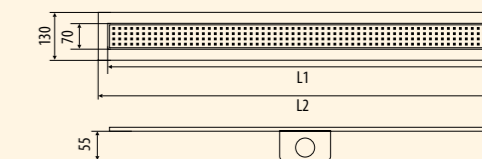

TIP: Rošt PIASTRA je určen pro dlaždice, je bez dekoru a umožňuje tak zcela sjednotit podlahu sprchového koutu.

Instalační rozměry							
L1 (mm)	585	685	785	885	985	1085	1185
L2 (mm)	645	745	845	945	1045	1145	1245