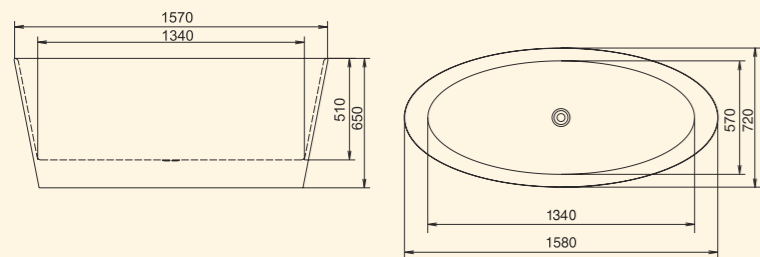

TESS

ROSALIE

GELCO

Sprchové kouty

Vaničky, kanálky

Vany

Umyvadla

Typ	Kód	Rozměr (mm)	Objem (l)	Provedení	Cena v Kč	Cena v €
TESS	09613	1600x720	210	BÍLÁ LESK	69 100	3 005