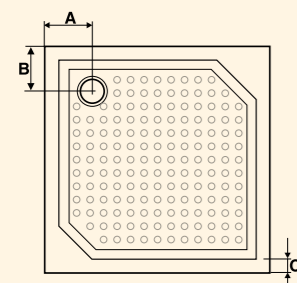

Typ	A	B	C
Rozměry v (mm)			
ANETA 80	170	170	45
ANETA 90	160	160	45
ANETA 100	170	170	45