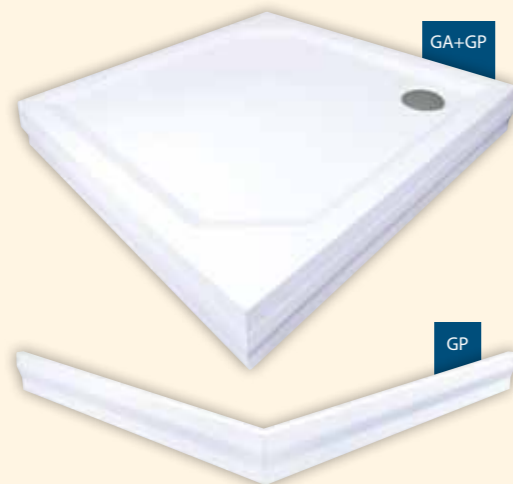

ANETA^{G5} litý mramor

3
ROKY
ZÁRUKA

GA

Typ	Kód	Rozměr (mm)	Výška (mm)	Cena v Kč	Cena v €
ANETA 80	GA008	800x800	40	5 590	243
ANETA 90	GA009	900x900	40	6 150	267
ANETA 100	GA001	1000x1000	40	7 610	331
Čelní panel 80	GP008	800x800	100	1 830	79
Čelní panel 90	GP009	900x900	100	1 890	82
Čelní panel 100	GP001	1000x1000	100	1 930	84

Typ	A	B	C
Rozměry v (mm)			
ANETA 80	170	170	45
ANETA 90	160	160	45
ANETA 100	170	170	45

IRENA^{G5} litý mramor

novinka

Sprchové vaničky IRENA jsou nové velkoformátové vaničky určené do velkých koupelen s nárokem na vzdušnost a prostornost. V nabídce je celkem sedm nových rozměrů od 1300x800 až po rozměr 1600x900mm. Vaničky jsou zcela nového designu. V přední části není prakticky žádná hrana. Dno vaničky je zcela rovné a přechází plynule k delší straně, kde je sifon zakomponován do širší hrany vaničky a překryt krytem z litého mramoru.

Typ	Kód	Rozměr (mm)	Výška (mm)	Cena v Kč	Cena v €
IRENA 130/80	HI13080	1300x80	35	11 250	489
IRENA 130/90	HI13090	1300x90	35	11 970	520
IRENA 140/80	HI14080	1400x80	35	12 780	556
IRENA 140/90	HI14090	1400x90	35	13 250	576
IRENA 150/80	HI15080	1500x80	35	13 980	608
IRENA 150/90	HI15090	1500x90	35	14 970	651
IRENA 160/90	HI16090	1600x90	35	16 250	707

Vaničky IRENA v prodeji od 1. 10. 2012

Řada sprchových vaniček

Q9

3
ROKY
ZÁRUKA

Sprchové vaničky řady Q9 pokrývají poptávku nejžádanějších tvarů a rozměrů. I přes svou atraktivní cenu jsou vyrobeny z plnohodnotného litého mramoru, který svými vlastnostmi zaručuje dlouhou a bezproblémovou životnost. Tyto modely se instalují výhradně bez montážních nožiček a není možné k nim doobjednat čelní panel, protože vaničky Q9 nemají zapuštěné závity na nožičky, nebo panely.

YVA^{Q9} litý mramor

Typ	Kód	Rozměr (mm)	Výška (mm)	Sifon (mm)	Cena v Kč	Cena v €
YVA 90	ST900R	900x900	40	90	3 890	169