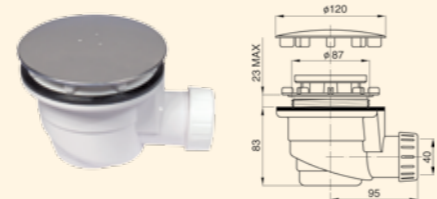

Sifon vaničkový PB90