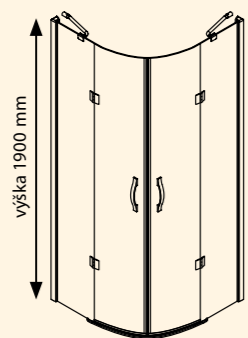

Možnost výběru ze tří modelů.

Jen na skla o max. síle 8 mm
Závěsná skleněná polička:
šířka 400 mm
cena: 595 Kč / 26 €
Závěsný držák ručníků:
rozměr: 600x760 mm
cena: 1 380 Kč / 60 €

LEGRO

GELCO

ČTVRTKRUH

- dveře dvoudílné otočné
- přístěnné profily nastavitelné až o 15 mm (řeší nerovnosti stěn)
- dvě vzpěry zajišťující stabilitu koutu
- prahová lišta, magnetické a další těsnění zabraňují rozstříku vody
- radius 550 mm
- síla skel pevných částí je 8 mm, v otočných částech 6 mm