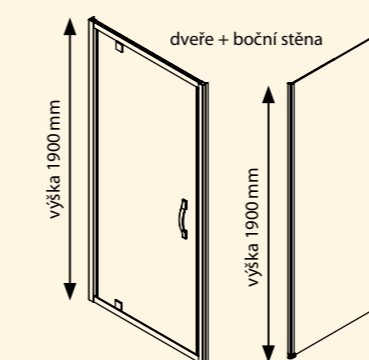

Možné rozměrové varianty pro ČTVEREC / OBDÉLNÍK:
80x80, 80x90, 90x80, 90x90

Typ	Kód	Typ skla	Montážní rozměry (v mm)	Vstup (v mm)	Cena v Kč	Cena v €
DVEŘE OTOČNÉ						
Dveře 80 L/P	GE6680	STRIP	785-825	680	4 930	215
Dveře 90 L/P	GE6690	STRIP	885-925	675	5 340	229
Dveře 80 L/P	GE7680	BRICK	785-825	680	5 220	228
Dveře 90 L/P	GE7690	BRICK	885-925	675	5 610	245
ČTVEREC NEBO OBDÉLNÍK (DVEŘE OTOČNÉ + BOČNÍ STĚNA)						
Boční stěna 80	GE3380	STRIP	785-805	-	2 960	129
Boční stěna 90	GE3390	STRIP	885-905	-	2 990	129
Boční stěna 80	GE4380	BRICK	785-805	-	3 160	138
Boční stěna 90	GE4390	BRICK	885-905	-	3 190	139

Ⓛ – levé provedení, Ⓟ – pravé provedení