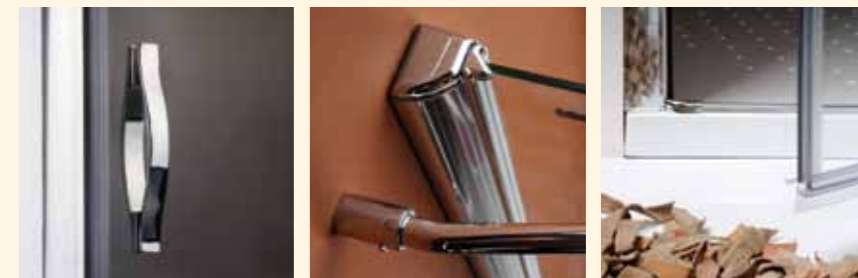

Doporučené sprchové vaničky

DORIS ELLA ANETA SARA TOBI

PŘÍPRAVKY PRO ÚDRŽBU	Množství (ml)	Cena v Kč	Cena v €
PRO COMFORT – ČISTIČ	500	98	4
TOP COMFORT – OCHRANNÁ VRSTVA	500	288	13