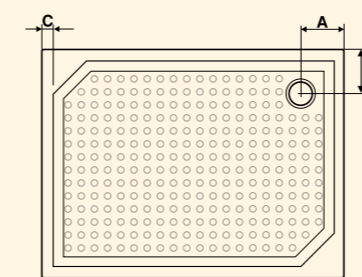

Typ	A	B	C
Rožměry v (mm)			
SARA 90×70	162	163	50
SARA 100×80	170	170	45
SARA 100×90	162	163	50
SARA 110×80	160	160	50
SARA 110×90	162	162	50
SARA 120×80	165	165	45
SARA 120×90	170	170	45