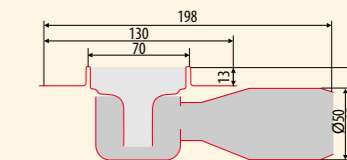

TIP: Rošt PIASTRA je určen pro dlaždice, je bez dekoru a umožňuje tak zcela sjednotit podlahu sprchového koutu.

Instalační rozměry							
L1 (mm)	585	685	785	885	985	1085	1185
L2 (mm)	645	745	845	945	1045	1145	1245