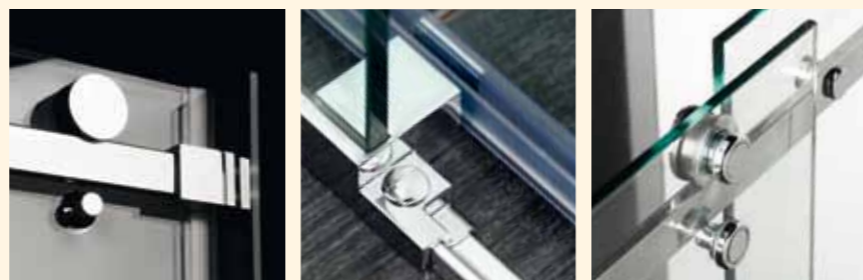

DRAGON

OBDÉLNÍK

- dveře posuvné s boční stěnou
- dveře jsou děleny na část posuvnou a část pevnou
- variabilní levé či pravé provedení
- vhodné i do menších prostor (bezprostředně vedle boční stěny lze umístit další koupelnové zařízení)
- obrázek na straně 9
- síla skel 8 mm

DVEŘE DO NIKY

- dveře dvoudílné posuvné dveře jsou děleny na část posuvnou a část pevnou
- variabilní levé či pravé otevírání
- masivní ložisková kola a spodní vodící díl zajišťují komfortní chod dveří
- prahová lišta, magnetické a další těsnění zabraňují rozstříku vody
- síla skel 8 mm

Typ	Kód	Typ skla	Montážní rozměry (v mm)	Vstup (v mm)	Cena v Kč	Cena v €
DVEŘE POSUVNÉ						
Dveře 110 L/P	novinka GD4611	ČIRÉ	1020-1110	430	11 790	515
Dveře 120 L/P	GD4612	ČIRÉ	1120-1210	480	12 450	539
Dveře 130 L/P	GD4613	ČIRÉ	1220-1310	530	13 170	575
Dveře 140 L/P	GD4614	ČIRÉ	1320-1410	580	13 920	605
Dveře 150 L/P	novinka GD4615	ČIRÉ	1420-1510 L/P	630	14 890	648
Dveře 160 L/P	novinka GD4616	ČIRÉ	1520-1610 L/P	680	15 890	689
Dveře 120 L	novinka GD4912SL	CANVAS	1120-1210	480	14 580	635
Dveře 120 P	novinka GD4512SR	CANVAS	1120-1210	480	14 580	635

OBDÉLNÍK (DVEŘE + BOČNÍ STĚNA)

Boční stěna 80 L/P	GD7280	ČIRÉ	780-800	-	6 730	295
Boční stěna 90 L/P	GD7290	ČIRÉ	880-900	-	7 290	318
Boční stěna 90 L	novinka GD7990SL	CANVAS	880-900	-	7 490	325
Boční stěna 90 P	novinka GD7890SR	CANVAS	880-900	-	7 490	325

L – levé provedení, P – pravé provedení

Pro dosažení menšího montážního rozměru je nutno vodící profil zkrátit.

Doporučené sprchové vaničky

DRAGON

DVEŘE DO NIKY

- čtyřdílné dveře jsou rozděleny na dvě pevné a dvě posuvné části
- síla skel 8 mm

Sklenná výplň

Typ	Kód	Typ skla	Montážní rozměry (v mm)	Vstup (v mm)	Cena v Kč	Cena v €
DVEŘE POSUVNÉ						
Dveře 180	novinka GD4810	ČIRÉ	1780-1820	730	18 990	825

Dveře GD4810 nelze kombinovat s boční stěnou - montáž pouze do niky.