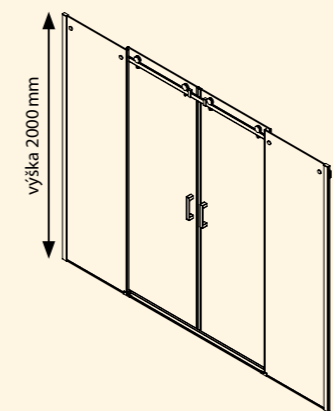

DVEŘE DO NIKY

- čtyřdílné dveře jsou rozděleny na dvě pevné a dvě posuvné části
- síla skel 8 mm