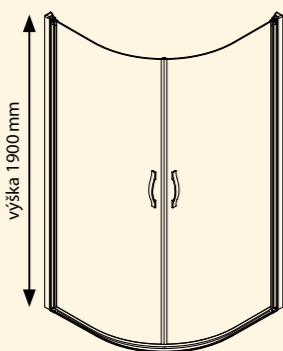

- Přípravek k regeneraci skleněných výplní zabraňující ulpívání vody a tvorby vodního kamene.

Rozsah potíštěné plochy LINK.

ONE

GELCO

ČTVRTKRUH

- dveře dvoudílné otočné
- tento model umožňuje využití maximální šířky vstupu
- leštěný profil s integrovaným zdvihovým mechanismem
- prahová lišta, magnetické a další těsnění zabraňují rozstříku vody
- magnetické těsnění je skryto v hliníkových profilech, které dodávají zástěnám luxusní vzhled
- dveře se otevírají o 180°
- radius 550 mm
- síla skel 6 mm