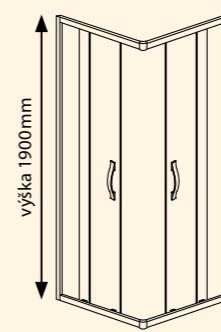

SIGMA

GELCO

ČTVEREC - rohový vstup

- dveře dvoudílné posuvné
- horní zdvojená ložiska pro snadný a bezproblémový chod dveří
- spodní odklopný systém pro občasnou údržbu míst jinak těžko přístupných
- TOPSEAL unikátní silikonové těsnění viz strana 20
- síla skel 6 mm