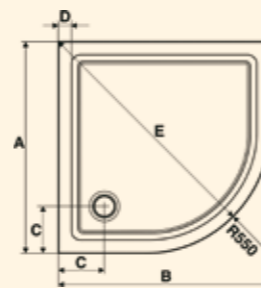

YVA^{Q9} litý mramor

Typ	Kód	Rozměr (mm)	Výška (mm)	Sifon (mm)	Cena v Kč	Cena v €
YVA 90	ST900R	900x900	40	90	3 890	169

Typ	A	B	C	D	E	F
Rozměry v (mm)						
YVA 90	900 ±3	900 ±3	200	50	1040	350

TOBI^{Q9} litý mramor