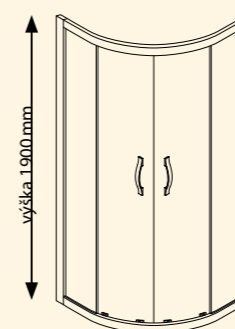

ÚDRŽBA

Každá voda v domácnosti obsahuje množství rozpustných látek-solí. Pokud sklo není ošetřeno krátkodobou nebo trvalou úpravou, dochází po velmi krátké době k chemickému navázání minerálů vody a nečistot vzniklých při sprchování, které ulpívají na skle. Sklo časem těmito vlivy šedne „slepne“ a jeho údržba je pak velmi obtížná. Pakliže se chcete těmto potížím vyhnout, použijte speciální sadu čističů **PRO COMFORT** a **TOP COMFORT**.

PRO COMFORT - ČISTIČ

Účinně odstraňuje všechny nečistoty, zbytky mýdla a vodní kámen. Používá se na skleněné výplně sprchového koutu. Jak? Pomocí rozprašovače nanese na znečištěnou plochu, vlhkým hadříkem rozetřete a opláchnete čistou vodou. U silně znečištěných ploch nechte před spláchnutím několik minut působit.

TOP COMFORT - OCHRANNÁ VRSTVA

Přípravek k regeneraci skleněných výplní, který na povrchu vytváří ochrannou vrstvu. Má hydrofobní účinky, zamezuje tedy ulpívání vody na sklech sprchového koutu a tím zabraňuje tvorbě vodního kamene. Jak provést regeneraci? Je to velmi jednoduché a rychlé. Regeneraci provádějte 1x měsíčně při běžném používání, jinak dle vlastního uvážení. Na již očištěná skla přípravkem **PRO COMFORT** naneste pomocí suchého měkkého hadříku nebo houby ochrannou vrstvu **TOP COMFORT**. Rozetřete rovnoměrně na ošetřovanou plochu a ponechte asi 10 minut působit. Potom vyleštíte do sucha nebo opláchnete čistou vodou a setřete gumovou stěrkou. Tento proces je vhodné provést alespoň 2x za sebou.

SIGMA