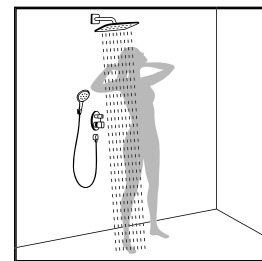

**Ecostat® Select**  
Termostat  
montáž na omítku  
Sprchový  
Vanový (bez obr.)

**Ecostat® Comfort**  
Termostat  
montáž na omítku  
Sprchový  
Vanový (bez obr.)

**Focus®**  
Páková sprchová baterie  
podomítková

# Dopřejte tělu duševní pohodu.

Naše hlavové sprchy budou u Vás doma přšet tím nejkrásnějším způsobem.

U sprchy Raindance E 420 si můžete užívat buď měkký přívál kapek nebo vydatný vodopád – a to přes celou šířku ramen. Pro dokonalý zážitek ze sprchování. A