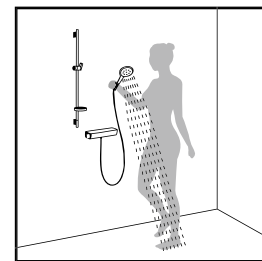

# Najděte si vlastní formu dokonalosti.

Prožijte individuální komfort v kombinaci tvaru a funkce.

Skvěle vypadající kombinace. Ruční sprcha Raindance Select získala mezinárodně proslulou designovou cenu iF a bude Vás osvěžovat třemi typy proudů. Níže zob-