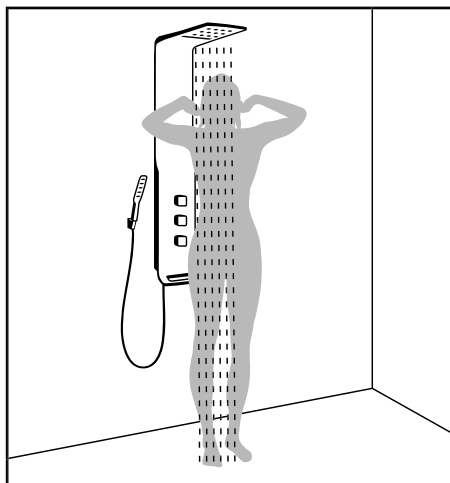

cha Vaším představám, pak můžete díky našim sprchovým variacím vytvořit ze svého snu skutečné potěšení. Sami si sestavte svo-

ji individuální sprchu – pomocí konfigurace, která se přizpůsobí Vaším požadavkům.

### Sprchový systém Showerpipe

Snadná montáž na omítku – pro úplnou variabilitu a nízké náklady. Ideální pro dodatečné vybavení.

### Sprchový panel

V jednom systému spojuje hlavovou a ruční sprchu. Pozornost upoutá varianta pro instalaci na omítku.