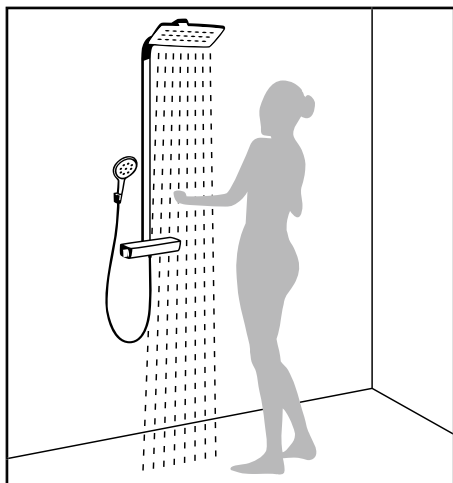

# **Dokonalost pocitu: Potěšení ze sprchování.**

# Vystavte se dotykům. Na tisíc způsobů.

Vyberte si z mnoha našich sprch tu pravou pro Vás.

Měkký letní déšť, vydatný vodopád, osvěžující sprchový proud nebo hned všechno naráz? Odpovídá-li naše perfektní spr-

### Sprchový systém Showerpipe

Snadná montáž na omítku – pro úplnou variabilitu a nízké náklady. Ideální pro dodatečné vybavení.