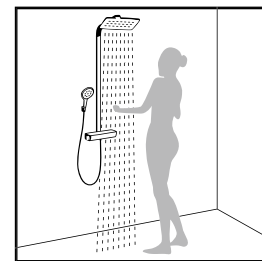

### RainBrain® – sprchová elektronika ještě více rozšiřuje Váš výběr.

Ovládání všeho přes dotykovou obrazovku – stejně, jako byste měli vlastní malý osobní počítač určený pro sprchu. Ať se jedná o sprchu, typ sprchového proudu, osvětlení nebo hudbu z iPodu, vše můžete ovládat intuitivně prostřednictvím dotykové obrazovky.

# Oceněná různost tvarů.

Objevte kombinaci termostatu, ruční a hlavové sprchy.

Souhra promyšlené technologie, perfektního tvaru a přesně vzájemně sladěných komponentů existuje v nejrůznějších variantách sprchových systémů Hansgrohe