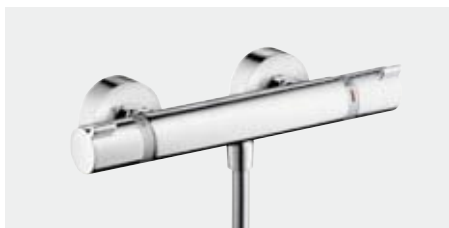

Jak ovládat Vaše potěšení při sprchování: Hansgrohe baterie a termostaty.

Najděte vhodnou kombinaci baterie a sprchy.

Už jste si vybrali Vaši novou vysněnou sprchu? Potom vše, co teď musíte udělat, je rozhodnout se, jak chcete regulo-

vat průtok, který vás ráno probudí. Existuje celá řada způsobů regulace, ze kterých můžete vybírat. Vše závisí na počtu sprch, po-

žadované jednoduchosti regulace, vašem estetickém cítění a rozsahu rekonstrukce.

Ruční ovládání – nástěnné verze

Nástěnné baterie jsou montovány na zeď a připojeny ke stávajícímu přívodu vody. Doporučujeme je použít, má-li být ve vybavení koupelny vyměněna pouze baterie nebo termostat.