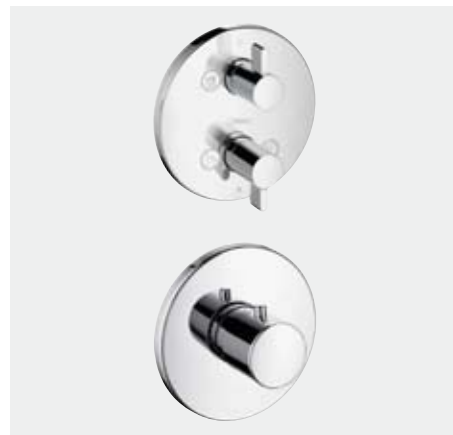

Ruční ovládání – podomítkové verze

V případě podomítkové montáže je těleso baterie instalováno ve stěně, takže jsou vidět pouze ovládací prvky a plochá rozeta. Velmi vhodné pro rozsáhlou modernizaci koupelny s montáží dvou a více sprch.