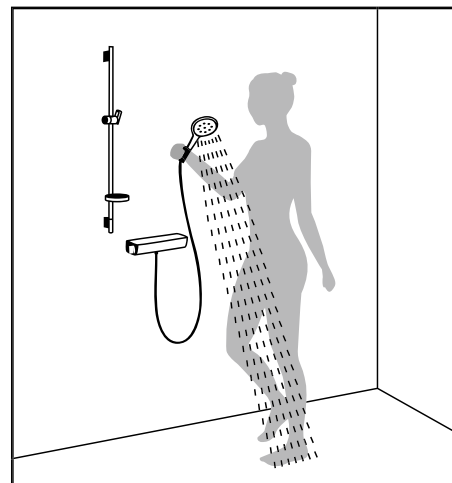

cha Vaším představám, pak můžete díky našim sprchovým variacím vytvořit ze svého snu skutečné potěšení. Sami si sestavte svo-

ji individuální sprchu – pomocí konfigurace, která se přizpůsobí Vaším požadavkům.

### Sprchový systém Showerpipe

Snadná montáž na omítku – pro úplnou variabilitu a nízké náklady. Ideální pro dodatečné vybavení.

### Sprchový panel

V jednom systému spojuje hlavovou a ruční sprchu. Pozornost upoutá varianta pro instalaci na omítku.

### Sprchová sada

I malé řešení nabízí úplné potěšení ze sprchování a navíc je lze snadno namontovat na stěnu.