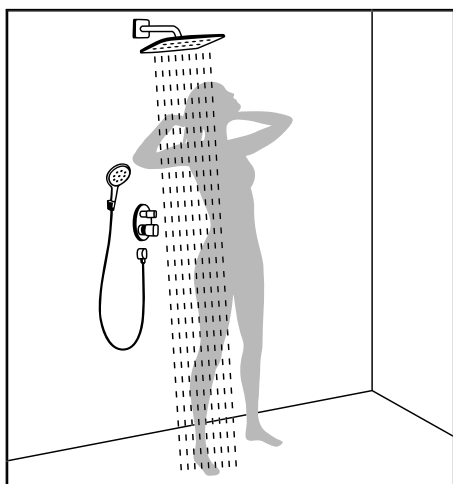

### Sprchový systém Showerpipe

Snadná montáž na omítku – pro úplnou variabilitu a nízké náklady. Ideální pro dodatečné vybavení.

### Sprchový panel

V jednom systému spojuje hlavovou a ruční sprchu. Pozornost upoutá varianta pro instalaci na omítku.

### Sprchová sada

I malé řešení nabízí úplné potěšení ze sprchování a navíc je lze snadno namontovat na stěnu.

### Sprchová sada a hlavová sprcha

K osvěžení nebo relaxaci – protože každý den si zaslouží jinou sprchu. Montáž pod omítku – zapuštěná do stěny.