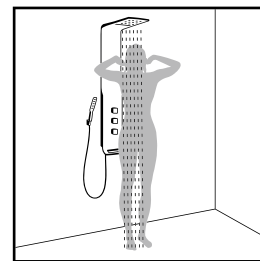

**Raindance® Connect 240**  
Showerpipes s tyčovou ruční sprchou, sprchové rameno 460 mm i verze EcoSmart (bez obr.) i sprchové rameno 350 mm (bez obr.)

**Croma® 100**  
Showerpipes s ruční sprchou Croma 100 Varío a termostatem Ecostat S i verze EcoSmart (bez obr.)

# Dopřejte si radost z vody všemi smysly.

Sprchový panel – rozmanitost při sprchování.

Hlavové, ruční a boční sprchy, nej-různější druhy proudů, jako například RainFlow, a osvěžující masáže celého těla z bočních sprch: Hansgrohe sprchový panel Vám poskytne dokonalé potěšení, které