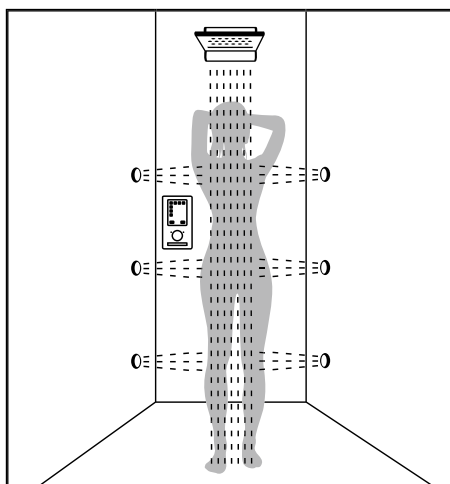

Sprchová rodina

Sprchování již nemůže být víc rozmanitější, než je tomu u tohoto podomítkového řešení. Od vodopádu až po naprosté potěšení.

RainAir.

Měkký sprchový déšť Vás zahalí vzduchem obohacenými plnými kapkami.

RainAir XXL.

Zvlášť velký formát sprchy zahalí celé Vaše tělo měkkými kapkami.

RainFlow.

Pod tímto vydatným přivalovým proudem máte pocit, jako byste se ocitli někde v laguně. A to každý den.

Whirl.

Koncentrovaný proud, jímž si můžete cíleně masírovat jednotlivé části těla.

CaresseAir.

Perfektní po sportovním výkonu nebo po náročném dni: dynamický a osvěžující masážní proud.

Mix.

Harmonická kombinace měkkých sprchových kapek a dynamického proudu.