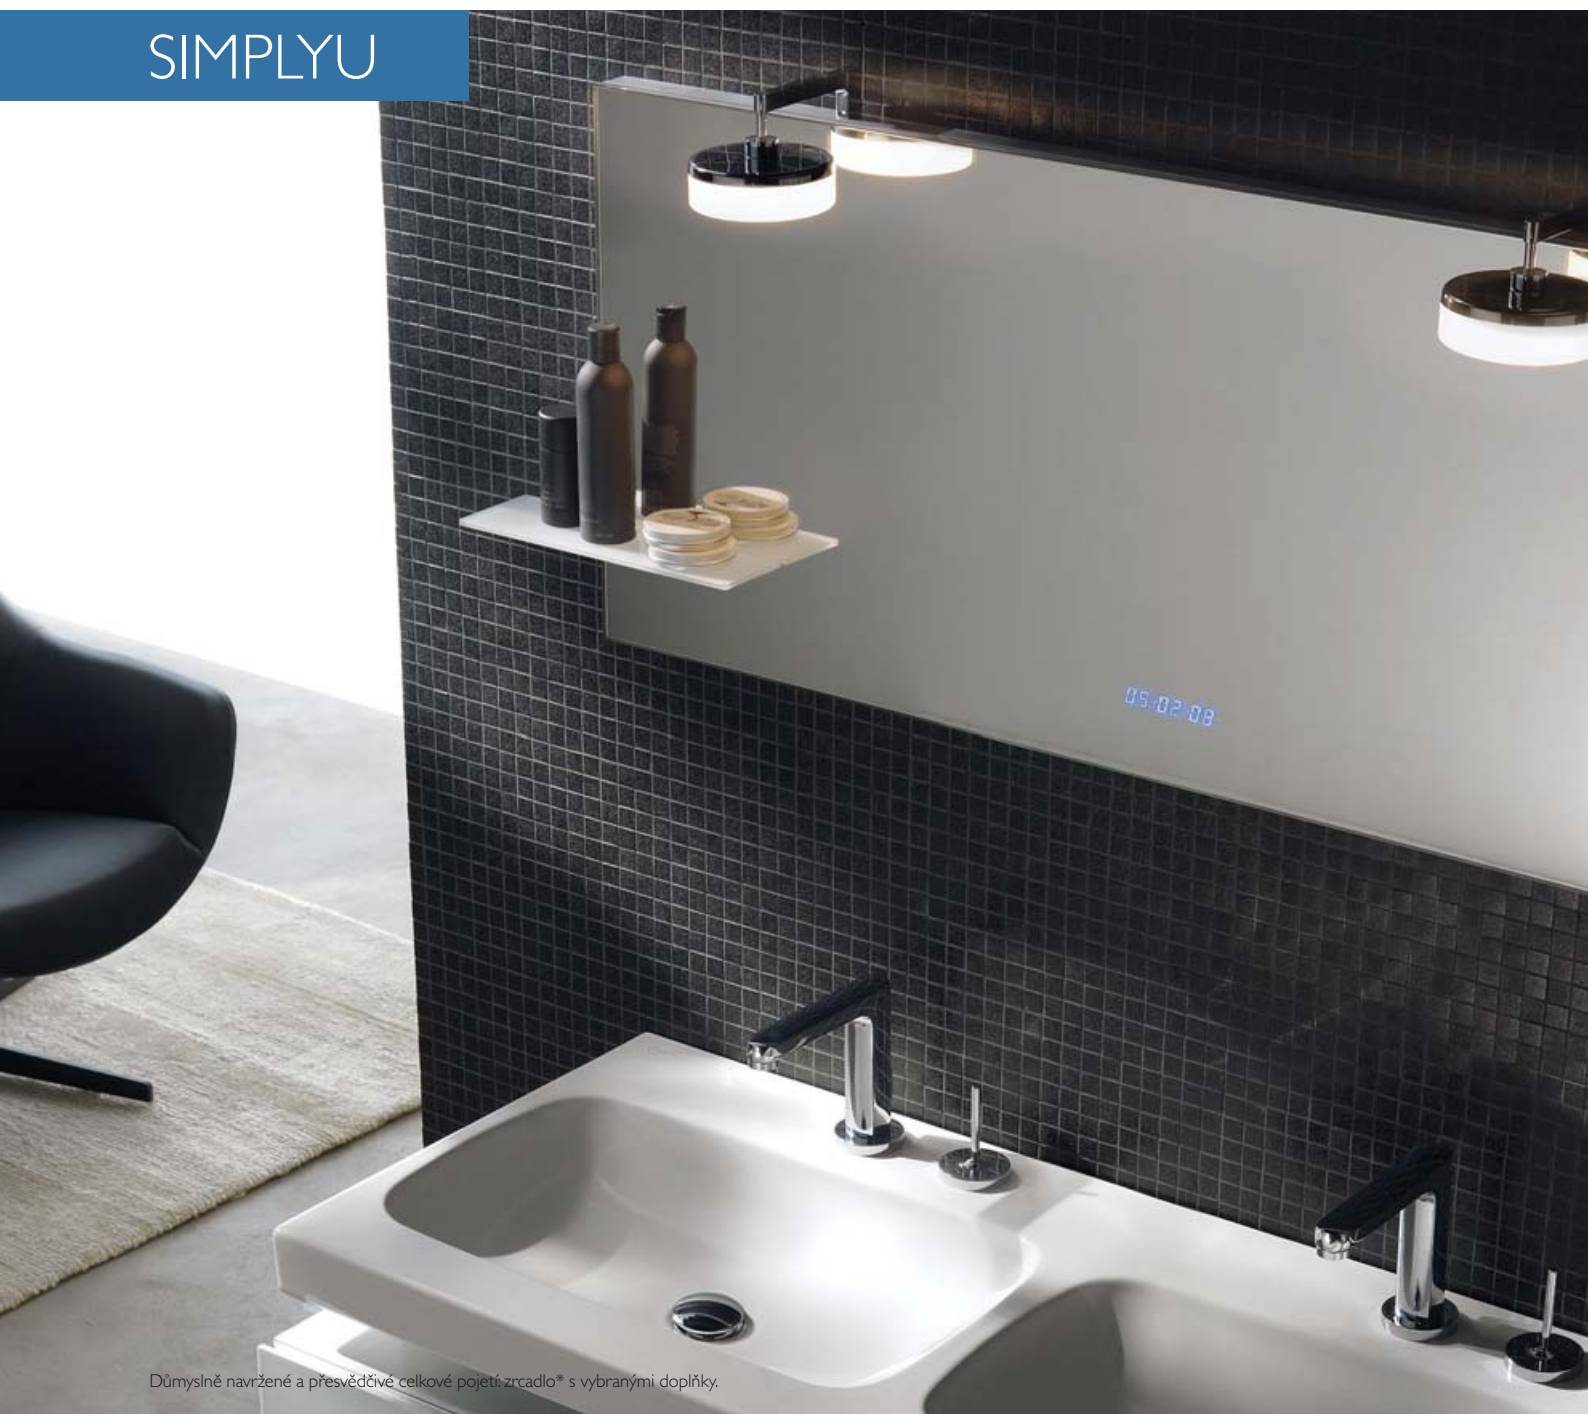

SIMPLYU

Důmyslně navržené a přesvědčivé celkové pojetí zrcadlo* s vybranými doplňky.

Elegantní a praktická řešení

Mimořádné kouzlo této kolekce doplňků je ukryto v jednoduchém, avšak zároveň důmyslném nápadu. Základem sestavy je multifunkční zrcadlo, ke kterému si zcela snadno a pohodlně vyberete všechny ostatní doplňky.

---

* k dispozici do 30. 9. 2012