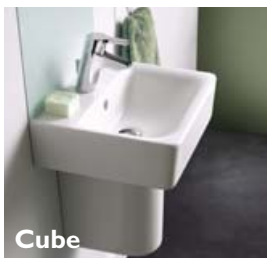

Arc

CONNECT

Stavebnicové pojetí designu vaší koupelny

S kolekcí Connect si můžete svou ideální koupelnu velmi snadno sami sestavit. Jednoduše si mezi umyvadly kolekce Connect vyberte svého favorita a již můžete kombinovat s jakýmkoliv řešením úložných prostor, klozetem, bidetem a doplňky ze široké nabídky této kolekce. Všechny součásti kolekce Connect se pak sloučí v jeden dokonale harmonický celek.

Design:
Robin Levien

Cube