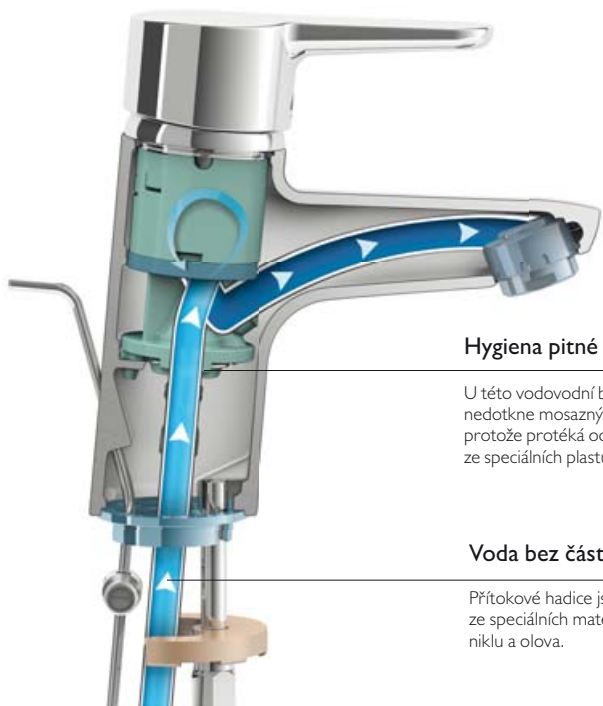

a navíc 100% bezpečnost díky ochraně proti popálení se o těleso vodovodní baterie u všech modelů.

2. Harmonický design: žádné ostré hrany, jen jemné linie.

3. Inovační výsuvné tlačítko přepínače, které je zabudováno přímo do tělesa baterie a je tak zcela nenápadné. Navíc je tak čištění baterie mnohem snazší.

NOVINKA

CONNECT BLUE

Umyvadlová baterie

Hygiena pitné vody

U této vodovodní baterie se voda nikdy nedotkne mosazných částí jejího tělesa, protože protéká oddělenou vodní cestou ze speciálních plastů.

Voda bez částic niklu a olova