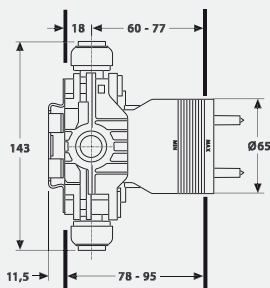

FUNKČNOST

Těsnící systém DICHT-FIX: jistota dokonalého utěsnění

Trojité utěsnění podmínkové baterie:

- » Těsnění na držáku krycí rozety zabrání prosakování stříkající vody do vnitřku vodovodní baterie otvory na vnějším dílu
- » Vnější těsnící kroužek spolehlivě zabrání prosakování vody do podmínkové části baterie
- » Těsnění okolo přípojek na potrubí zabrání prosakování vody do stěny

Nepatrná hloubka montáže

Díky hloubce montáže pouze 78 až 95 mm nabízí kolekce Archimodule nejmenší hloubku montáže podmínkových vodovodních baterií na trhu.

Neomezeně flexibilní stavebnicový systém

Velmi praktické stavebnicové pojetí systému kolekce Archimodule vám při vytváření vaší vlastní sestavy poskytne neočekávanou volnost. Jednotlivé součásti tohoto systému lze totiž libovolně kombinovat. Prostě si vyberte mezi součástmi svou kombinaci a umístěte ji tak, jak budete chtít. Uspořádání vaší sestavy si určíte sami a při návrhu a realizaci tak nemáte prakticky žádná omezení.

DOPORUČUJEME

Ideální do

- Koupelny v puristickém stylu.

Lze kombinovat s

Vodovodní baterie

- Strada » viz str. 76
- Moments » viz str. 72

Sanitární keramika a koupelnový nábytek:

- Strada » viz str. 26
- SimplyU » viz str. 18

Vana:

- Washpoint » viz str. 110

Sprchová vanička:

- Ultra Flat » viz str. 114

Sprchový panel:

- Moments » viz str. 120

ARCHIMODULE

1. **1. Neomezená flexibilita:** praktické stavebnicové pojetí systému kolekce vodovodních baterií Archimodule vám poskytne naprostou volnost při návrhu designu vaší sestavy.
2. **2. Harmonicky navržené** součásti kolekce Archimodule lze instalovat na jakýkoliv typ stěny s obklady.
3. **3. Dokonalost každého detailu.** Časově nenáročná, snadná a přesná montáž a zároveň také naprostá flexibilita.