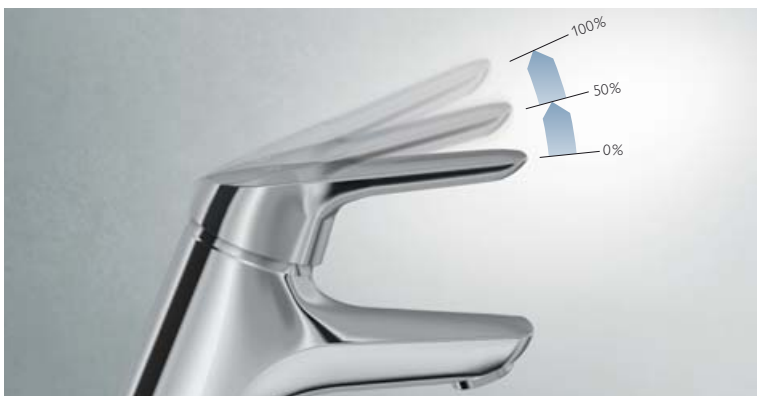

WELL
Water Efficiency Label

CERTIFIKOVANÁ EFEKTIVITA

Vodovodní baterie kolekce CeraMix Blue jsou dle certifikace WELL velmi efektivní. Touto mezinárodně uznávanou certifikací je pro naše partnery v oboru sanitárního vybavení i pro konečné spotřebitele potvrzena úroveň efektivity těchto baterií co se týče spotřeby vody a ochrany životního prostředí. Díky funkcím k omezení objemu a teploty protékající vody dosahuje umyvadlová baterie kolekce CeraMix Blue té nejvyšší úrovně efektivity funkčnosti při využívání zdrojů pitné vody v rámci certifikace WELL.

DOPORUČUJEME

Ideální do

- Koupelny všech stylů, především pak pro celou rodinu.

Lze kombinovat s

Sanitární keramika a koupelnový nábytek:

- Ventuno/Step » viz str. 48

Doplňky:

- Connect » viz str. 98

Vana:

- Connect » viz str. 112

Sprchová vanička:

- Ultra Flat » viz str. 114

Sprchové příslušenství:

- Idealrain » viz str. 124

CERAMIX BLUE

1. **1. Úspora:** díky snížení objemu vody v tělese vodovodní baterie a ekonomickému omezovači průtoku vám baterie CeraMix Blue pomůže k významným úsporám vašich měsíčních výdajů.
2. **2. Bezpečí:** vždy studené těleso vodovodní baterie díky speciální technologii Cool Body a omezovači teploty protékající vody vám zajistí bezpečnost celé vaší rodiny a ochranu proti popálení se a opaření.
3. **3. Čistota:** díky nové technologii IdealPure® se protékající voda nikdy nedotkne tělesa vodovodní baterie, protože protéká speciální plastovou průtokovou cestou. Je tedy zaručeno, že pitná voda bude vždy bez obsahu niklu a olova.