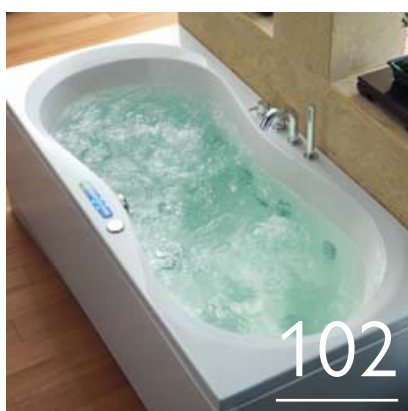

VANY A SPRCHOVÉ VANIČKY

MOMENTS	104
STRADA NOVINKA	106
TONIC	108
WASHPOINT	110
CONNECT	112
ULTRA FLAT	114

SPRCHOVÉ PŘÍSLUŠENSTVÍ

MOMENTS	120
MAGNUM	122
IDEALRAIN	124

INFORMACE O PROGRAMECH VYBAVENÍ

PŘEHLED VÝROBKŮ	130
SANITÁRNÍ KERAMIKA A KOUPELNOVÝ NÁBYTEK	130
VODOVODNÍ BATERIE	143
TERMOSTATICKÉ BATERIE	155
DOPLŇKY	156
VANY	160
SPRCHOVÉ VANIČKY	164
SPRCHOVÉ KOUTY A PŘÍSLUŠENSTVÍ	167
CELKOVÝ PŘEHLED PROGRAMŮ/VYBAVENÍ	172
BLUE RESPONSIBILITY – OCHRANA ZDROJŮ PITNÉ VODY	180