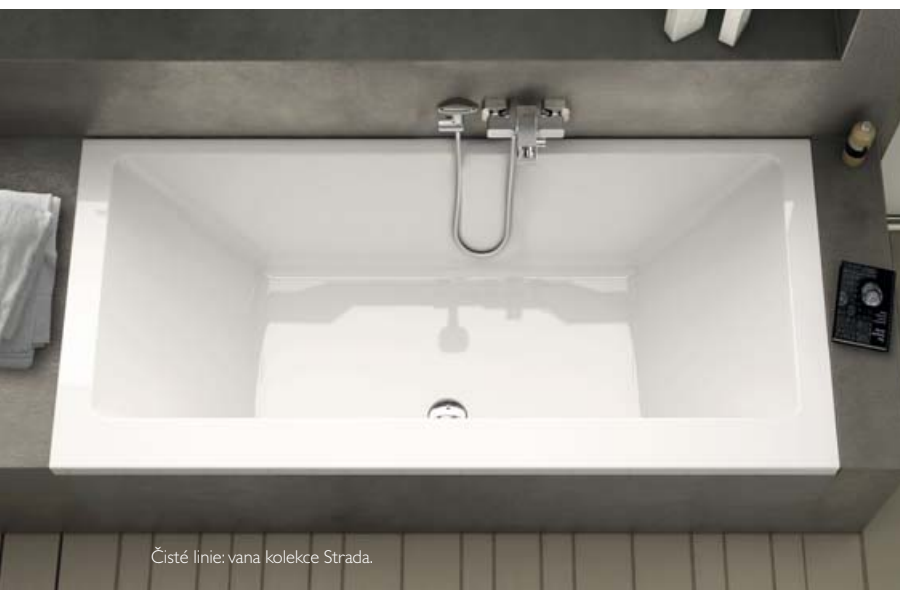

Čisté linie: vana kolekce Strada.

DOPORUČUJEME

Ideální do

- Vhodné do všech typů koupelen.

Lze kombinovat s

Vodovodní baterie

- Strada » viz str. 76

Sprchové příslušenství:

- Archimodule » viz str. 143
- Idealrain » viz str. 124

Sanitární keramika/ koupelňový nábytek:

- Strada » viz str. 26

STRADA

1. **1. Přímočaré a velmi ploché** geometrické tvary.
2. **2. Integrovaný odtokový kanálek** s nerezovým krytem.
3. **3. Sprchové vaničky kolekce Strada** jsou dostupné **v mnoha různých rozměrech**.
4. **4. Sprchové vaničky lze objednat také s povrchovou úpravou proti uklouznutí** Ideal Grip.