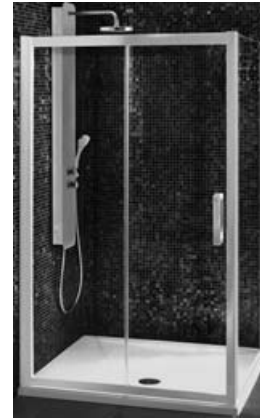

**Sprchový kout čtyřúhelník –
posuvné dveře
(k instalaci do rohu nebo niky)**

Přední stěna	
140 cm	L6395
120 cm	L6392
100 cm	L6389