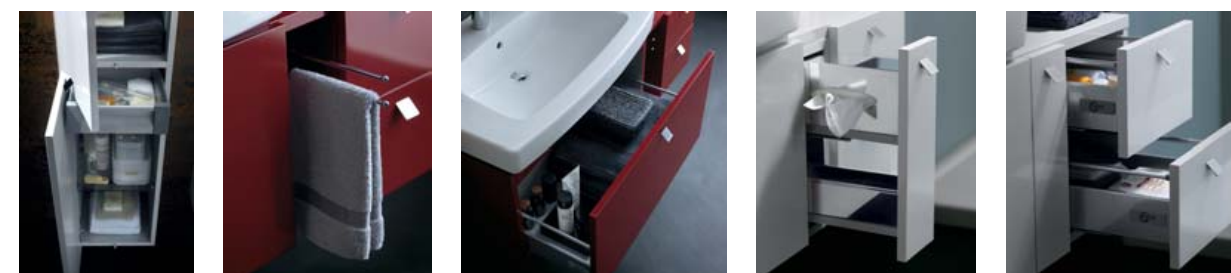

Dvířka a výsuvné kontejnery jsou vybaveny speciálním mechanismem k pomalému a bezhlučnému dovírání.

Prostorově úsporný sifon

Sifon umyvadla zabere jen velmi málo místa a pro instalatéry je snadno přístupný ke kontrole.

Přehled

	Imagine	Moments	SimplyU	Daylight	Small+	Tonic	Connect	Step
Výrobky								
Skříňky s dvířky/s kontejnery	•	•	•	•	•	•	•	•
Poličky	•	•	•					•
Postranní skříňka		•		•			•	•
Výsuvný box				•				•
Rohová skříňka							•	
Skříňka k položápušnému umyvadlu							•	
Vysoká skříňka	•	•	•	•	•	•	•	•
Postranní skříňka závěsná	•				•		•	•
Skříňka pod závěsné umyvadlo	•	•	•	•	•	•	•	•
Skříňka se zrcadlem				•	•		•	
Zrcadla	•	•	•			•	•	•
Doplňky		•	•			•	•	
Výhody								
Soft closing	•	•	•	•				•
Prostorově úsporný sifon	•	•	•	•			•	•
Montáž								
K umyvadlům na nábytek	•	•	•		•	•	•	•
K umyvadlům do nábytku	•			•				•