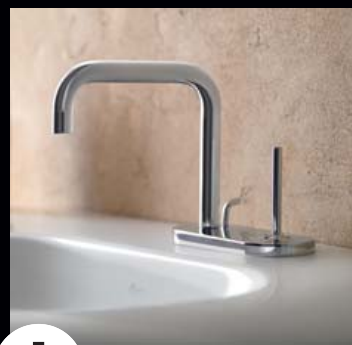

Armatura umyvadlová s obdélníkovou rozetou.

Armatura umyvadlová nástěnná s obdélníkovou rozetou.

Instalace do umyvadla nebo nástěnná verze... Vyberte si svou dokonalou kombinaci ze dvou typů vývodů a tří druhů rozet a navíc s možností dvou způsobů montáže. To vše vám zajistí vybrat si armaturu podle vašich představ.