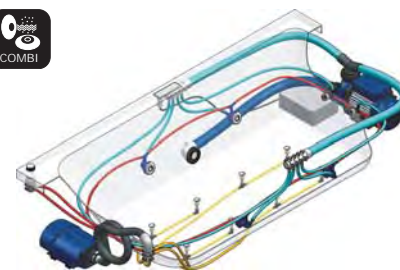

K8059AA 103 939 Kč | 4 123 €