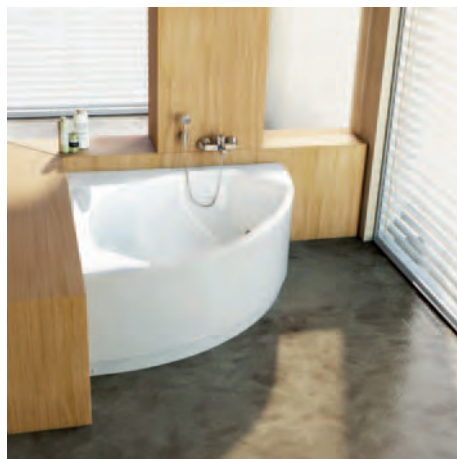

Více u vašeho prodejce nebo na www.idealstandard.cz
Uvedené ceny jsou doporučené maloobchodní ceny vč. DPH.

PLAYA

Design: Artefakt

Dokonalé řešení pro každou koupelnu

Akrylátové vany kolekce Playa přinášejí velkorysý život do vaší koupelny. Jejich design se přizpůsobí vaší osobnosti. Díky možnosti volby z pěti různých tvarů van dostupných v několika rozměrech je možné vyřešit koupání tak, aby vyhovovalo každému. Všechny vany Playa je možné doplnit elegantní opěrkou hlavy anebo madlem pro větší bezpečí.