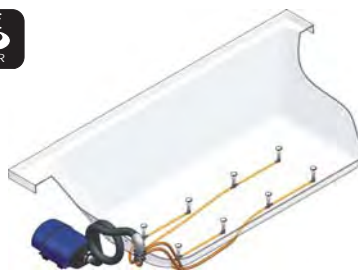

K8058AA 57 112 Kč | 2 266 €

COMBI SYSTÉM

Whirlpool systém Combi s 6 vodními tryskami na stranách vany s nastavitelným směrem proudění a 10 vzduchovými tryskami na dně vany. Čerpadlo 800 W. Elektronicky regulovatelný kompresor vzduchu 800 W. Elektronické ovládaní s bezpečnostním senzorem na okraji vany. Regulátor proudění vzduchu s možností nastavení výkonu včetně automatického vysušování trubkového systému u vířivých systémů Air.