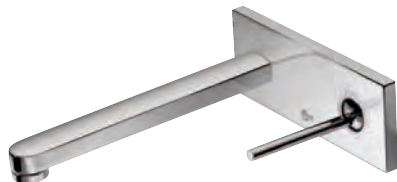

Umyvadlová baterie – nástěnná
vývod 208 mm
A4483AA 15 004 Kč | 595 €
+ podomítkový díl 1
A4491NU 599 Kč | 24 €