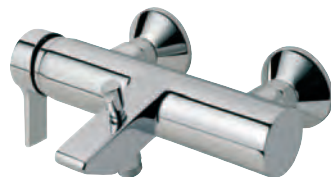

Vanová baterie
B8069AA 4 925 Kč | 195 €