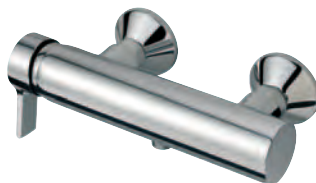

Sprchová baterie
B8066AA 3 993 Kč | 158 €