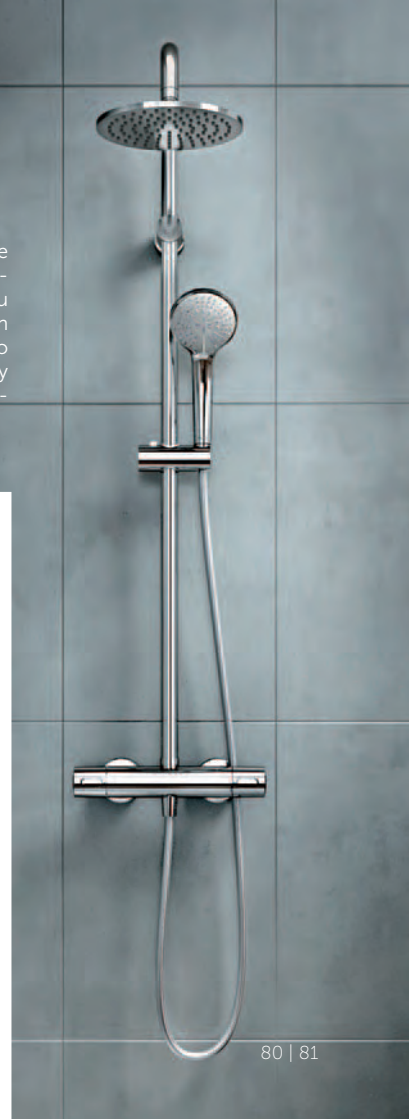

Snadná montáž – dokonalé použití.

Naše sprchové systémy se sprchovou tyčí a zabudovanou průtokovou cestou jsou dostupné v mnoha různých verzích, které lze snadno kombinovat se všemi typy nástěnných a podomítkových baterií.