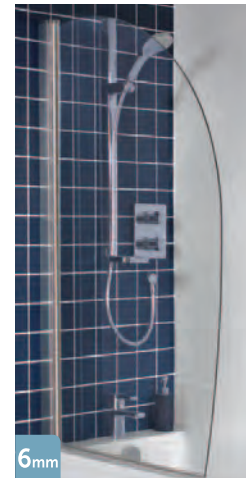

SAIL – 90 x 150 cm
L6213AA 7 974 Kč | 317 €