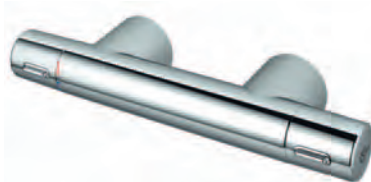

Sprchová baterie
termostatická
A4612AA 9 692 Kč | 384 €