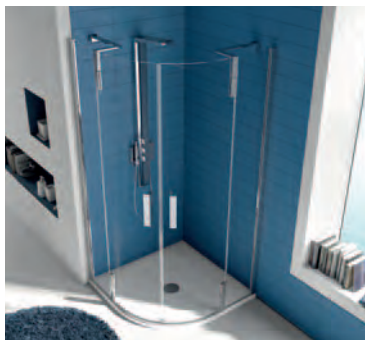

Výška: 200 cm.

Elegance bez limitů

Bezrámové sprchové kouty Tonic jsou velmi dynamické co do tvarů a zároveň velmi kvalitně a sofistikovaně propracované. Větší bezpečnost zajisté zaručí 8mm bezpečnostní sklo. Nadčasový moderní design čistých linií a minimalistické formy vytváří styl, který nikdy nevyjde z módy...