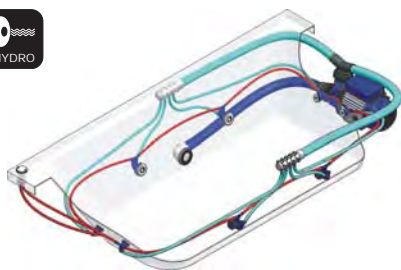

WP 5000

VÍŘIVÉ SYSTÉMY

Nová kolekce vířivých systémů WP 5000 si Vás zajisté získá svoji maximální flexibilitou. Ke každému z vířivých systémů je k dispozici široká nabídka příslušenství, které se dá i mezi sebou libovolně kombinovat – od ambientního barevného osvětlení, přes desinfekční a čistící systém až po přídavné topení.

WP 5000 Vám bude zdarma odborně nainstalováno do Vámi vybrané vany z nabídky Ideal Standard 2013.

HYDRO SYSTÉM

Whirlpool Hydro Systém s 6 vodními tryskami na stranách vany s nastavitelným směrem proudění. Čerpadlo 800 W. Elektronické ovládaní s bezpečnostním senzorem na okraji vany. Regulátor proudění vzduchu s možností nastavení výkonu (Venturiho princip).

K8057AA 56 023 Kč | 2 222 €

AIR SYSTÉM

Whirlpool Air systém s 10 vzduchovými tryskami na dně vany. Kompresor vzduchu 800W. Regulovatelný počet otáček přes ovládací panel – elektronické ovládaní pomocí ovládacího panelu na okraji vany. Včetně automatického vysušování trubkového systému.