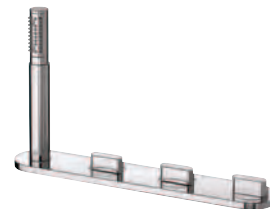

Vanová baterie čtyřtvorová
pro montáž na okraj vany
A3920AA 24 684 Kč | 979 €