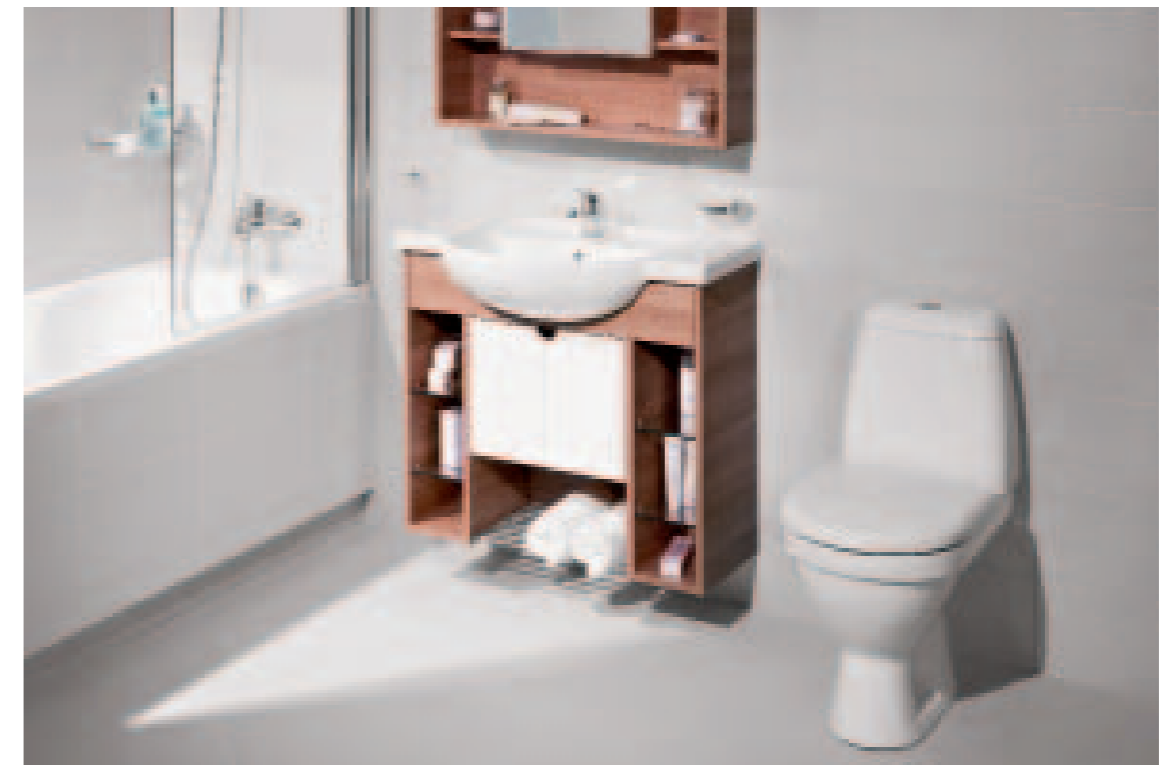

### Stálíce mezi koupelnami od roku 1983 slaví 30 let

LYRA 1983

LYRA 2001

LYRA plus 2010

LYRA 2013

Lyra plus přináší chytrá technická řešení a inovace usilující o maximální komfort uživatelů včetně nadstandardních úložných prostor, povrchová úprava keramiky i skel byla vymyšlena s ohledem na snadnou údržbu a hygienu. Nábytek je v atraktivní kombinaci lesklých bílých dveří s teplým ořechovým odstínem, navíc je samozřejmě zásadně odolný vůči vlhkosti.