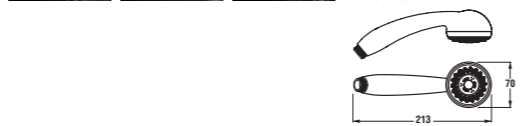

1 funkce

3 funkce