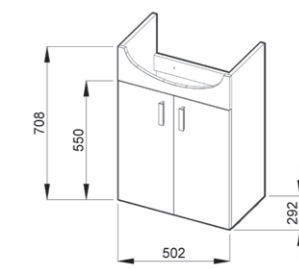

Číslo výrobku	Popis výrobku	Cena
4.5195.1.432.300.1	skříňka s 2 dveřmi VČETNĚ umyvadla 53 cm	3 090 Kč

Lyra pack obsahuje:	Cena
8.1436.1.xxx.104.1 umyvadlo Lyra 53 cm	1 426 Kč
4.5195.2.432.300.1 skříňka s 2 dveřmi pro umyvadlo 53 cm	2 030 Kč
4.9440.1.039.000.1 nohy (1 pár)	237 Kč

NOVINKA

PACK 1+1

1+1 PACK skříňka + umyvadlo
- bezpečná doprava
- úsporný prostor při dopravě
- jednoduchá manipulace