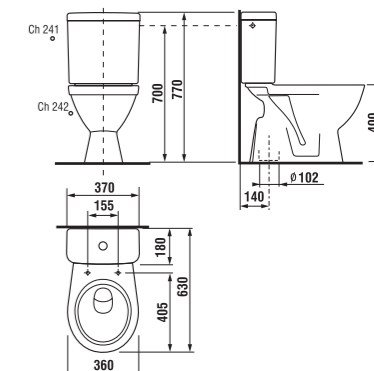

náhradní díly pro kombiklozety

Číslo výrobku	Popis výrobku	Napouštění	Splach. mech. součástí	Odpad	Cena
8.2438.4.000.000.1	WC mísa		x		1 883 Kč
8.2438.6.000.000.1	WC mísa			x	1 883 Kč
8.2438.7.000.000.1	WC mísa			x	1 883 Kč
8.2838.2.000.000.1	WC nádrž	x			1 442 Kč
8.2838.2.000.241.1	WC nádrž	x	x		1 882 Kč
8.2838.3.000.000.1	WC nádrž		x		1 442 Kč
8.2838.3.000.242.1	WC nádrž	x	x		1 882 Kč
8.9135.3.000.000.1	nápuštný ventil	x			271 Kč
8.9135.4.000.000.1	nápuštný ventil		x		292 Kč
8.9136.3.000.000.1	tlačítko D2D				63 Kč
8.9136.2.000.000.1	výpustný ventil D2D				201 Kč
8.2838.4.000.000.1	víko k nádrži Lyra plus				523 Kč