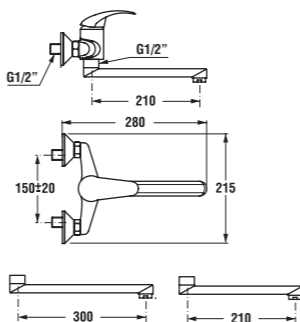

umyvadlová nástěnná baterie

Číslo výrobku	Popis výrobku	Cena
3.5127.7.004.210.1	umyvadlová nástěnná páková baterie s ramínkem 210 mm, chrom	1 231 Kč

Náhradní díly:

Číslo výrobku	Popis výrobku	Cena
3.5127.0.004.200.1	výtokové ramínko 150 mm, chrom	189 Kč
3.9527.0.004.210.1	výtokové ramínko 210 mm, chrom	223 Kč
3.9527.0.004.220.1	výtokové ramínko 300 mm, chrom	288 Kč