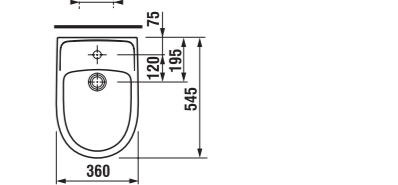

	L	B
70 cm	700	480
80 cm	800	480

stojící bidet

Číslo výrobku	Popis výrobku	Cena
8.3238.1.000.304.1	stojící bidet	1 882 Kč

Objednat zvlášť:

8.9299.9.000.000.1	instalační sada pro bidet	20 Kč
--------------------	---------------------------	-------