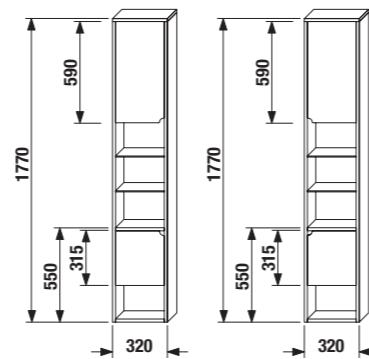

pravá

Číslo výrobku	Popis výrobku	Barva dveříek ☐ bílý lesklý lak	Barva korpusu	
			☒ ořech	☐ bílá
4.5287.1.038.546.1	vysoká skříňka včetně poliček, levá	x		5 004 Kč
4.5287.1.038.547.1	vysoká skříňka včetně poliček, levá	x		5 004 Kč
4.5287.2.038.546.1	vysoká skříňka včetně poliček, pravá	x		5 004 Kč
4.5287.2.038.547.1	vysoká skříňka včetně poliček, pravá	x		5 004 Kč

levá