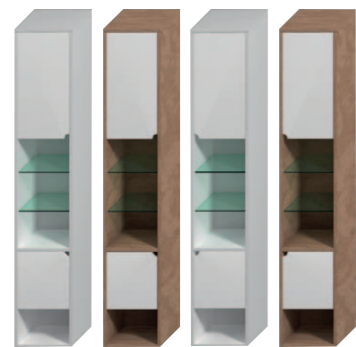

pravá

vysoká skříňka

levá