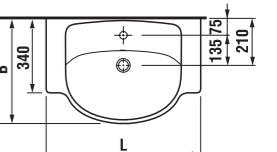

Číslo výrobku	Popis výrobku	yyy: 104	109	Cena
8.1338.5.000.yyy.1	umyvadlo 70 cm	x	x	2 251 Kč
8.1338.7.000.yyy.1	umyvadlo 80 cm	x	x	2 863 Kč

Objednat zvlášť:

8.9034.9.000.000.1	instalační sada pro umyvadla	48 Kč

	L	B
70 cm	700	480
80 cm	800	480