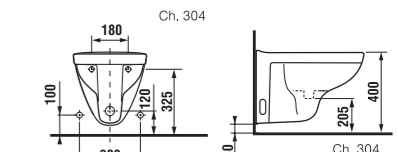

Číslo výrobku	Popis výrobku	yyy: 304	Cena
8.3038.1.000.yyy.1	závěsný bidet	x	2 162 Kč

Objednat zvlášť:

8.9034.9.000.890.1	instalační sada s bílými krytkami	63 Kč
8.9034.9.000.891.1	instalační sada s chromovanými krytkami	96 Kč