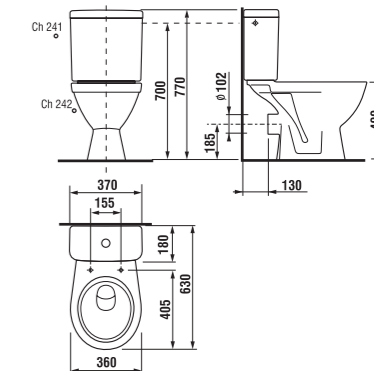

zkrácený závěsný klozet

Číslo výrobku	Popis výrobku	Cena
8.2338.2.000.000.1	závěsný klozet Lyra plus Compact, hluboké splachování, délka jen 49 cm!	2 086 Kč

Objednat zvlášť:	Cena
8.9338.4.300.000.1 duroplastové sedátko s poklopem s antibakteriální úpravou, úchyty z nerezů	571 Kč
8.9338.5.000.063.1 duroplastové sedátko s poklopem pro závěsné klozety s antibakteriální úpravou, se zpomalovacím mechanismem SLOWCLOSE, plastové úchyty	1 100 Kč
8.9338.7.000.000.1 termoplastové sedátko s poklopem pro závěsné klozety, plastové úchyty	391 Kč

zkrácený závěsný klozet

Číslo výrobku	Popis výrobku	Cena
8.2338.0.000.000.1	závěsný klozet Lyra plus, hluboké splachování	1 741 Kč

Objednat zvlášť:	Cena
8.9338.4.300.063.1 duroplastové sedátko s poklopem pro závěsné klozety s antibakteriální úpravou pro závěsné klozety, úchyty z nerezů	571 Kč
8.9338.5.000.000.1 duroplastové sedátko s poklopem pro závěsné klozety s antibakteriální úpravou, se zpomalovacím mechanismem SLOWCLOSE, plastové úchyty	1 100 Kč
8.9338.7.000.000.1 termoplastové sedátko s poklopem pro závěsné klozety, plastové úchyty	391 Kč

duroplastové sedátko

Číslo výrobku	Popis výrobku	Cena
8.9338.4.300.063.1	duroplastové sedátko s poklopem pro závěsné klozety s antibakteriální úpravou, úchyty z nerezů	571 Kč
8.9338.5.300.000.1	duroplastové sedátko s poklopem pro závěsné klozety s antibakteriální úpravou, se zpomalovacím mechanismem SLOWCLOSE, plastové úchyty	1 100 Kč
8.9338.0.300.063.1	duroplastové sedátko s poklopem pro kombiklozety s antibakteriální úpravou, úchyty z nerezů	571 Kč
8.9338.1.300.000.1	duroplastové sedátko s poklopem pro kombiklozety s antibakteriální úpravou, se zpomalovacím mechanismem SLOWCLOSE, plastové úchyty	1 100 Kč