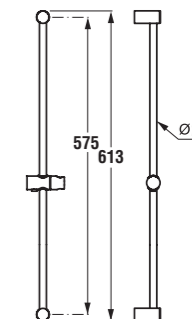

ruční sprcha

Číslo výrobku	Popis výrobku	Cena
3.6127.0.004.001.1	Lyra plus ruční sprcha 3 funkce, chrom	285 Kč

Číslo výrobku	Popis výrobku	Cena
3.6127.0.004.010.1	Olymp/Lyra ruční sprcha 1 funkce, chrom	180 Kč
3.6127.0.004.011.1	Olymp/Lyra ruční sprcha 3 funkce, chrom	296 Kč

horní sprcha

Číslo výrobku	Popis výrobku	Cena
3.6727.0.004.011.1	Olymp/Lyra hlavová sprcha 3 funkce, chrom	303 Kč
3.6627.0.004.010.1	sprchové rameno, chrom (objednat zvlášť)	364 Kč

Číslo výrobku	Popis výrobku	Cena
3.6727.0.004.010.1	Olymp/Lyra hlavová sprcha 1 funkce, chrom	225 Kč
3.6627.0.004.010.1	sprchové rameno, chrom (objednat zvlášť)	364 Kč

teleskopický sprchový sloup s nástěnnou baterií

Číslo výrobku	Popis výrobku	Cena
3.3527.7.004.000.1	teleskopický sprchový sloup s nástěnnou baterií s prepínačem, posuvným držákem s výškovým nastavením 40 cm, cena bez sprchového příslušenství	3 298 Kč

Objednat zvlášť:	Cena
3.6771.0.004.041.1 Mio hlavová sprcha, 1 funkce, sprchovací část šedivý plast	626 Kč
3.6771.0.004.042.1 Mio hlavová sprcha, 1 funkce, sprchovací část chrom	895 Kč
3.6127.0.004.001.1 Lyra Plus ruční sprcha 3 funkce, chrom	285 Kč
3.6127.0.004.010.1 Olymp/Lyra ruční sprcha 1 funkce, chrom	180 Kč
3.6127.0.004.011.1 Olymp/Lyra ruční sprcha 3 funkce, chrom	296 Kč
3.6227.0.004.011.1 Olymp/Lyra sprchová hadice 1,7 m, mosazná s dvojitým zámkem, chrom	316 Kč
3.6227.0.004.021.1 Olymp/Lyra sprchová hadice 2 m, mosazná s dvojitým zámkem, chrom	347 Kč

sprchové sady