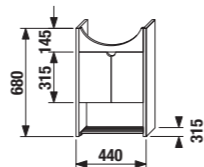

Číslo výrobku	Popis výrobku	Barva dvířek	Barva korpusu
		bílý lesklý lak	ořech bílá
4.5280.1.038.546.1	umyvadlová skříňka pod umyvadlo Lyra plus 50 cm, č. výrobku 8.1338.1	x	3 040 Kč
4.5280.1.038.547.1	umyvadlová skříňka pod umyvadlo Lyra plus 50 cm, č. výrobku 8.1338.1	x	3 040 Kč