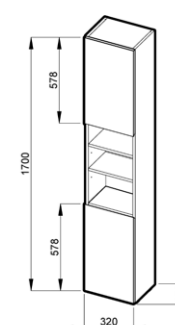

skříňka pod umyvadlo 50, 55 60 cm

NOVINKA

Číslo výrobku	Popis výrobku	Barva dveří		Barva korpusu		
		☐	☐	☐	☐	☐
		bílý lak	bílá	třešeň	tmavý dub	
4.5310.1.038.300.1	skříňka s 2 dveřmi pro umyvadlo 50 cm	x				2 219 Kč
4.5310.1.038.313.1	skříňka s 2 dveřmi pro umyvadlo 50 cm	x				2 219 Kč
4.5310.1.038.326.1	skříňka s 2 dveřmi pro umyvadlo 50 cm	x				2 219 Kč
4.5311.1.038.300.1	skříňka s 2 dveřmi pro umyvadlo 55 cm	x				2 306 Kč
4.5311.1.038.313.1	skříňka s 2 dveřmi pro umyvadlo 55 cm	x				2 306 Kč
4.5311.1.038.326.1	skříňka s 2 dveřmi pro umyvadlo 55 cm	x				2 306 Kč
4.5312.1.038.300.1	skříňka s 2 dveřmi pro umyvadlo 60 cm	x				2 431 Kč
4.5312.1.038.313.1	skříňka s 2 dveřmi pro umyvadlo 60 cm	x				2 431 Kč
4.5312.1.038.326.1	skříňka s 2 dveřmi pro umyvadlo 60 cm	x				2 431 Kč

skříňka pod umyvadlo 60, 65 a 70 cm

NOVINKA

Číslo výrobku	Popis výrobku	Barva dveří		Barva korpusu		
		☐	☐	☐	☐	☐
		bílý lak	bílá	třešeň	tmavý dub	
4.5312.2.038.300.1	skříňka s 2 dveřmi a 1 zásuvkou pro umyvadlo 60 cm	x				3 475 Kč
4.5312.2.038.313.1	skříňka s 2 dveřmi a 1 zásuvkou pro umyvadlo 60 cm	x				3 475 Kč
4.5312.2.038.326.1	skříňka s 2 dveřmi a 1 zásuvkou pro umyvadlo 60 cm	x				3 475 Kč
4.5313.2.038.300.1	skříňka s 2 dveřmi a 1 zásuvkou pro umyvadlo 65 cm	x				3 546 Kč
4.5313.2.038.313.1	skříňka s 2 dveřmi a 1 zásuvkou pro umyvadlo 65 cm	x				3 546 Kč
4.5313.2.038.326.1	skříňka s 2 dveřmi a 1 zásuvkou pro umyvadlo 65 cm	x				3 546 Kč
4.5314.2.038.300.1	skříňka s 2 dveřmi a 1 zásuvkou pro umyvadlo 70 cm	x				3 619 Kč
4.5314.2.038.313.1	skříňka s 2 dveřmi a 1 zásuvkou pro umyvadlo 70 cm	x				3 619 Kč
4.5314.2.038.326.1	skříňka s 2 dveřmi a 1 zásuvkou pro umyvadlo 70 cm	x				3 619 Kč

skříňka pod umyvadlo 65, 70 a 80 cm

NOVINKA