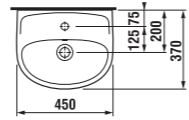

umyvadla 45, 50, 55, 60 a 65 cm s krytem

MAGIC FIX

Číslo výrobku	Popis výrobku	yyy: 104	109	Cena
8.1538.2.000.yyy.1	umyvadlo 45 cm	x	x	845 Kč
8.1438.1.000.yyy.1	umyvadlo 50 cm	x	x	876 Kč
8.1438.2.000.yyy.1	umyvadlo 55 cm	x	x	896 Kč
8.1438.3.000.yyy.1	umyvadlo 60 cm	x	x	941 Kč
8.1438.4.000.yyy.1	umyvadlo 65 cm	x	x	1019 Kč
8.1938.1.000.000.1	kryt na sifon s instalační sadou (Č. výr.: 8.9001.3.000.000.1) použitelný jen s umyvadly 50, 55, 60, 65 cm K dispozici od května 2013.	SPECIAL line		896 Kč