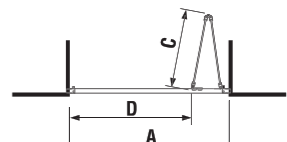

Číslo výrobku	Rozměrové možnosti (mm) do niky A	Šířka vstupu (mm) D	Rozměr (mm) C
2.5538.1	760 – 800	529	296
2.5538.2	860 – 900	629	396

šarže 668 – transparentní sklo  
šarže 665 – dekor stripy  
šarže 666 – dekor arctic