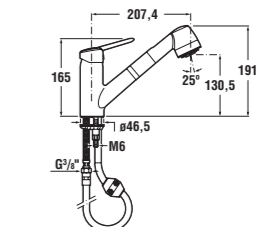

Číslo výrobku	Popis výrobku	Cena
3.5128.1.004.310.1	dřezová stojánková páková baterie s výsuvnou sprškou, chrom	2 136 Kč