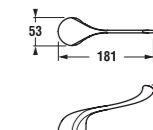

dřezová baterie se sprchou

Číslo výrobku	Popis výrobku	Cena
3.5127.1.004.300.1	dřezová stojánková páková baterie s výsuvnou sprchou, chrom	1 559 Kč

lékařská páka

Číslo výrobku	Popis výrobku	Cena
3.9127.0.004.000.1	lékařská páka, chrom	206 Kč