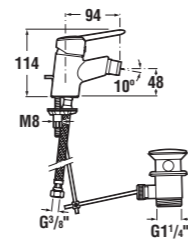

bidetová baterie

Číslo výrobku	Popis výrobku	Cena
3.4128.1.004.201.1	bidetová stojánková páková baterie, s automatickou zátkou, chrom	1 397 Kč