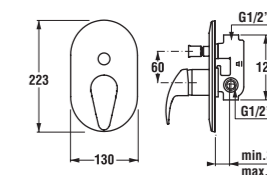

umyvadlová baterie

Číslo výrobku	Popis výrobku	Cena
3.1127.1.004.001.1	umyvadlová stojánková páková baterie s automatickou zátkou, chrom	1 231 Kč
3.1127.1.004.000.1	umyvadlová stojánková páková baterie bez automatické zátky, chrom	1 066 Kč

umyvadlová nástěnná baterie

Číslo výrobku	Popis výrobku	Cena
3.5127.7.004.210.1	umyvadlová nástěnná páková baterie s ramínkem 210 mm, chrom	1 231 Kč

Náhradní díly:

Číslo výrobku	Popis výrobku	Cena
3.5127.0.004.200.1	výtokové ramínko 150 mm, chrom	189 Kč
3.9527.0.004.210.1	výtokové ramínko 210 mm, chrom	223 Kč
3.9527.0.004.220.1	výtokové ramínko 300 mm, chrom	288 Kč

bidetová baterie

Číslo výrobku	Popis výrobku	Cena
3.4127.1.004.001.1	bidetová stojánková páková baterie s automatickou zátkou, chrom	1 231 Kč

vanová baterie bez sprchové sady

Číslo výrobku	Popis výrobku	Cena
3.2127.7.004.000.1	vanová páková baterie bez sprchové sady, chrom	1 314 Kč

Objednat zvlášť:

Číslo výrobku	Popis výrobku	Cena
3.6027.0.004.011.1	sprchová sada (ruční sprcha 3 funkce, držák, sprchová hadice 1,7 m), chrom	683 Kč
3.6027.0.004.010.1	sprchová sada (ruční sprcha 1 funkce, držák, sprchová hadice 1,7 m), chrom	567 Kč
3.6027.1.004.010.1	sprchová sada (ruční sprcha 1 funkce, sprchová tyč, hadice 1,7 m), chrom	1 299 Kč
3.6027.1.004.011.1	sprchová sada (ruční sprcha 3 funkce, sprchová tyč, hadice 1,7 m), chrom	1 399 Kč

sprchová baterie bez sprchové sady