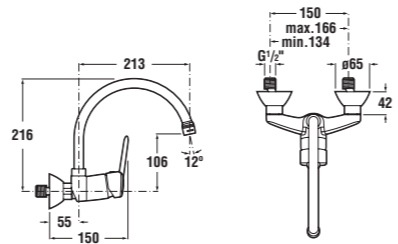

umyvadlová baterie

Číslo výrobku	Popis výrobku	Cena
3.1128.1.004.101.1	umyvadlová stojánková páková baterie s automatickou zátkou, chrom	1 397 Kč
3.1128.1.004.200.1	umyvadlová stojánková páková baterie bez automatické zátky, chrom	1 232 Kč
3.1128.1.004.104.1	umyvadlová stojánková páková baterie se zátkou Click-Clack, chrom	1 446 Kč

NOVINKA

umyvadlová baterie

Číslo výrobku	Popis výrobku	Cena
3.5128.2.004.000.1	umyvadlová nástěnná páková baterie s ramínkem 210 mm, chrom	1 479 Kč

umyvadlová páková nástěnná baterie

NOVINKA

Číslo výrobku	Popis výrobku	Cena
3.1128.7.004.230.1	umyvadlová páková nástěnná baterie s dolním ramínkem 210 mm, bez automatické zátky, chrom	1 479 Kč

bidetová baterie

Číslo výrobku	Popis výrobku	Cena
3.4128.1.004.201.1	bidetová stojánková páková baterie, s automatickou zátkou, chrom	1 397 Kč

vanová baterie bez sprchové sady

Číslo výrobku	Popis výrobku	Cena
3.3128.2.004.000.1	vanová páková baterie bez sprchové sady, chrom	1 562 Kč
Objednat zvlášť:		Cena
3.6028.0.004.011.1	sprchová sada (ruční sprcha 3 funkce, držák, sprchová hadice 1,7 m), chrom	759 Kč
3.6028.1.004.011.1	sprchová sada (ruční sprcha 3 funkce, tyč, sprchová hadice 1,7 m), chrom	1 369 Kč

sprchová baterie bez sprchové sady

Číslo výrobku	Popis výrobku	Cena
3.3128.6.004.001.1	sprchová páková baterie bez sprchové sady, chrom	1 231 Kč
Objednat zvlášť:		Cena
3.6028.0.004.011.1	sprchová sada (ruční sprcha 3 funkce, držák, sprchová hadice 1,7 m), chrom	759 Kč
3.6028.1.004.011.1	sprchová sada (ruční sprcha 3 funkce, tyč, sprchová hadice 1,7 m), chrom	1 369 Kč

vanová podomítková baterie