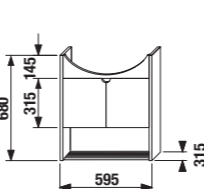

Číslo výrobku	Popis výrobku	Barva dvířek	Barva korpusu
		bílý lesklý lak	ořech bílá
4.5283.1.038.546.1	umyvadlová skříňka pod umyvadlo Lyra plus 65 cm, č. výrobku 8.1338.4	x	4 099 Kč
4.5283.1.038.547.1	umyvadlová skříňka pod umyvadlo Lyra plus 65 cm, č. výrobku 8.1338.4	x	4 099 Kč