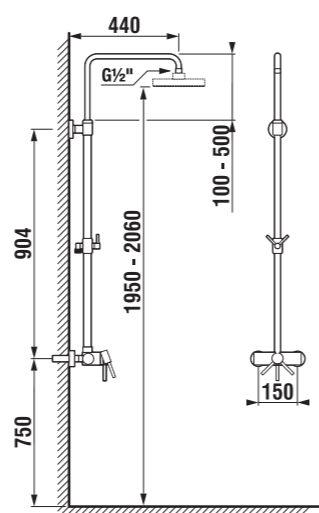

ruční sprcha

Číslo výrobku	Popis výrobku	Cena
3.6127.0.004.001.1	Lyra plus ruční sprcha 3 funkce, chrom	285 Kč

Číslo výrobku	Popis výrobku	Cena
3.6127.0.004.010.1	Olymp/Lyra ruční sprcha 1 funkce, chrom	180 Kč
3.6127.0.004.011.1	Olymp/Lyra ruční sprcha 3 funkce, chrom	296 Kč

horní sprcha

Číslo výrobku	Popis výrobku	Cena
3.6727.0.004.011.1	Olymp/Lyra hlavová sprcha 3 funkce, chrom	303 Kč
3.6627.0.004.010.1	sprchové rameno, chrom (objednat zvlášť)	364 Kč

Číslo výrobku	Popis výrobku	Cena
3.6727.0.004.010.1	Olymp/Lyra hlavová sprcha 1 funkce, chrom	225 Kč
3.6627.0.004.010.1	sprchové rameno, chrom (objednat zvlášť)	364 Kč

teleskopický sprchový sloup s nástěnnou baterií

Číslo výrobku	Popis výrobku	Cena
3.3527.7.004.000.1	teleskopický sprchový sloup s nástěnnou baterií s prepínačem, posuvným držákem s výškovým nastavením 40 cm, cena bez sprchového příslušenství	3 298 Kč

Objednat zvlášť:	Cena
3.6771.0.004.041.1 Mio hlavová sprcha, 1 funkce, sprchovací část šedivý plast	626 Kč
3.6771.0.004.042.1 Mio hlavová sprcha, 1 funkce, sprchovací část chrom	895 Kč
3.6127.0.004.001.1 Lyra Plus ruční sprcha 3 funkce, chrom	285 Kč
3.6127.0.004.010.1 Olymp/Lyra ruční sprcha 1 funkce, chrom	180 Kč
3.6127.0.004.011.1 Olymp/Lyra ruční sprcha 3 funkce, chrom	296 Kč
3.6227.0.004.011.1 Olymp/Lyra sprchová hadice 1,7 m, mosazná s dvojitým zámkem, chrom	316 Kč
3.6227.0.004.021.1 Olymp/Lyra sprchová hadice 2 m, mosazná s dvojitým zámkem, chrom	347 Kč

sprchové sady