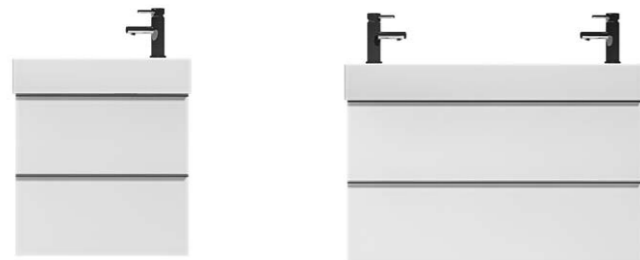

barva korpusu / čela zásuvky □ bílý lesklý lak