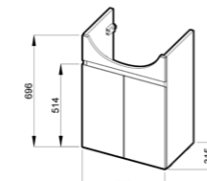

Ovládání zásuvek je snadné díky pojezdům renomované německé firmy Hettich.

skříňka pod umyvadlo 50, 55 60 cm

NOVINKA

Číslo výrobku	Popis výrobku	Barva dveří		Barva korpusu		
		<input type="checkbox"/>	<input type="checkbox"/>	<input type="checkbox"/>	<input type="checkbox"/>	<input type="checkbox"/>
		bílý lak	bílá	třešeň	tmavý dub	
4.5310.1.038.300.1	skříňka s 2 dveřmi pro umyvadlo 50 cm	x				2 219 Kč
4.5310.1.038.313.1	skříňka s 2 dveřmi pro umyvadlo 50 cm	x				2 219 Kč
4.5310.1.038.326.1	skříňka s 2 dveřmi pro umyvadlo 50 cm	x				2 219 Kč
4.5311.1.038.300.1	skříňka s 2 dveřmi pro umyvadlo 55 cm	x				2 306 Kč
4.5311.1.038.313.1	skříňka s 2 dveřmi pro umyvadlo 55 cm	x				2 306 Kč
4.5311.1.038.326.1	skříňka s 2 dveřmi pro umyvadlo 55 cm	x				2 306 Kč
4.5312.1.038.300.1	skříňka s 2 dveřmi pro umyvadlo 60 cm	x				2 431 Kč
4.5312.1.038.313.1	skříňka s 2 dveřmi pro umyvadlo 60 cm	x				2 431 Kč
4.5312.1.038.326.1	skříňka s 2 dveřmi pro umyvadlo 60 cm	x				2 431 Kč