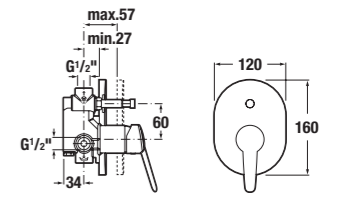

vanová podomítková baterie

Číslo výrobku	Popis výrobku	Cena
3.3128.6.004.000.1	vanová – sprchová páková podomítková baterie, chrom	1 645 Kč
Objednat zvlášť:		Cena
3.6028.0.004.011.1	sprchová sada (ruční sprcha 3 funkce, držák, sprchová hadice 1,7 m), chrom	759 Kč
3.6028.1.004.011.1	sprchová sada (ruční sprcha 3 funkce, tyč, sprchová hadice 1,7 m), chrom	1 369 Kč
3.6327.0.004.000.1	připojení sprchové hadice 1/2", mosaz, zpětný ventil, chrom	411 Kč