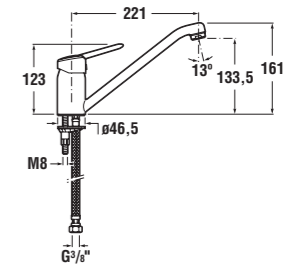

Číslo výrobku	Popis výrobku	Cena
3.5128.1.004.010.1	dřezová stojánková páková baterie s otočným výtokovým ramínkem, chrom	1 314 Kč