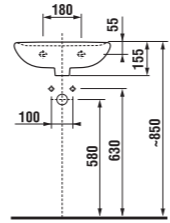

vodovodní baterie

doporučené doplňky

umyvadla 45, 50, 55, 60 a 65 cm

Číslo výrobku	Popis výrobku	yyy: 104	109	Cena
8.1538.2.000.yyy.1	umyvadlo 45 cm	x	x	845 Kč
8.1438.1.000.yyy.1	umyvadlo 50 cm	x	x	876 Kč
8.1438.2.000.yyy.1	umyvadlo 55 cm	x	x	896 Kč
8.1438.3.000.yyy.1	umyvadlo 60 cm	x	x	941 Kč
8.1438.4.000.yyy.1	umyvadlo 65 cm	x	x	1019 Kč