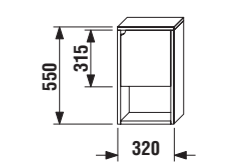

Číslo výrobku	Popis výrobku	Barva dvířek	Barva korpusu
		bílý lesklý lak	ořech bílá
4.5286.1.038.546.1	spodní skříňka, levá	x	2 292 Kč
4.5286.1.038.547.1	spodní skříňka, levá	x	2 292 Kč
4.5286.2.038.546.1	spodní skříňka, pravá	x	2 292 Kč
4.5286.2.038.547.1	spodní skříňka, pravá	x	2 292 Kč