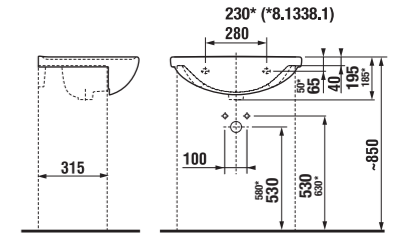

umyvadla 50, 55, 60 a 65 cm

Číslo výrobku	Popis výrobku	yyy: 104	109	Cena
8.1338.1.000.yyy.1	umyvadlo 50 cm	x	x	1 185 Kč
8.1338.2.000.yyy.1	umyvadlo 55 cm	x	x	1 266 Kč
8.1338.3.000.yyy.1	umyvadlo 60 cm	x	x	1 329 Kč
8.1338.4.000.yyy.1	umyvadlo 65 cm	x	x	1 540 Kč

Objednat zvlášť:

8.9034.9.000.000.1	instalační sada pro umyvadla	48 Kč
--------------------	------------------------------	-------

	L	B
50 cm	500	420
55 cm	550	450
60 cm	600	460
65 cm	650	480

umyvadlo do nábytku 70 a 80 cm s odkladacími plochami