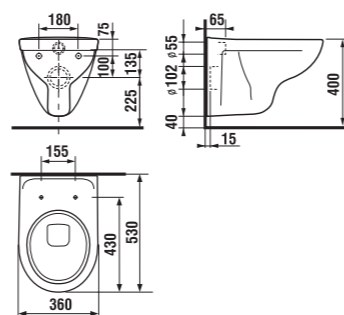

zkrácený závěsný klozet

Číslo výrobku	Popis výrobku	Cena
8.2338.2.000.000.1	závěsný klozet Lyra plus Compact, hluboké splachování, délka jen 49 cm!	2 086 Kč

Objednat zvlášť:	Cena
8.9338.4.300.000.1 duroplastové sedátko s poklopem s antibakteriální úpravou, úchyty z nerezů	571 Kč
8.9338.5.000.063.1 duroplastové sedátko s poklopem pro závěsné klozety s antibakteriální úpravou, se zpomalovacím mechanismem SLOWCLOSE, plastové úchyty	1 100 Kč
8.9338.7.000.000.1 termoplastové sedátko s poklopem pro závěsné klozety, plastové úchyty	391 Kč

zkrácený závěsný klozet

Číslo výrobku	Popis výrobku	Cena
8.2338.0.000.000.1	závěsný klozet Lyra plus, hluboké splachování	1 741 Kč

Objednat zvlášť:	Cena
8.9338.4.300.063.1 duroplastové sedátko s poklopem pro závěsné klozety s antibakteriální úpravou pro závěsné klozety, úchyty z nerezů	571 Kč
8.9338.5.000.000.1 duroplastové sedátko s poklopem pro závěsné klozety s antibakteriální úpravou, se zpomalovacím mechanismem SLOWCLOSE, plastové úchyty	1 100 Kč
8.9338.7.000.000.1 termoplastové sedátko s poklopem pro závěsné klozety, plastové úchyty	391 Kč

duroplastové sedátko

Číslo výrobku	Popis výrobku	Cena
8.9338.4.300.063.1	duroplastové sedátko s poklopem pro závěsné klozety s antibakteriální úpravou, úchyty z nerezů	571 Kč
8.9338.5.300.000.1	duroplastové sedátko s poklopem pro závěsné klozety s antibakteriální úpravou, se zpomalovacím mechanismem SLOWCLOSE, plastové úchyty	1 100 Kč
8.9338.0.300.063.1	duroplastové sedátko s poklopem pro kombiklozety s antibakteriální úpravou, úchyty z nerezů	571 Kč
8.9338.1.300.000.1	duroplastové sedátko s poklopem pro kombiklozety s antibakteriální úpravou, se zpomalovacím mechanismem SLOWCLOSE, plastové úchyty	1 100 Kč