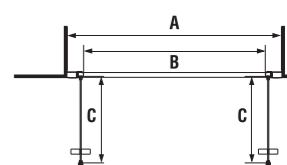

šarže 668 – transparentní sklo
šarže 665 – dekor stripy
šarže 666 – dekor arctic