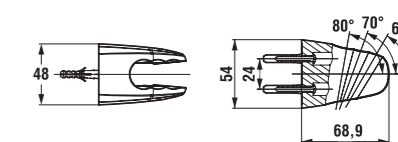

Číslo výrobku	Popis výrobku	Cena
3.6527.0.004.000.1	Olymp/Lyra držák ruční sprchy, 3 polohy, chrom	118 Kč