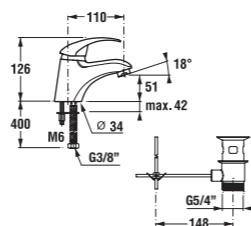

Číslo výrobku	Popis výrobku	Cena
3.1127.1.004.001.1	umyvadlová stojánková páková baterie s automatickou zátkou, chrom	1 231 Kč
3.1127.1.004.000.1	umyvadlová stojánková páková baterie bez automatické zátky, chrom	1 066 Kč