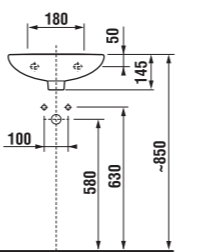

	L	B	H
8.1438.1	500	410	185
8.1438.2	550	450	195
8.1438.3	600	490	195
8.1438.4	650	520	195

umývatko 40 cm

Číslo výrobku	Popis výrobku	yyy: 105	106	109	Cena
8.1538.1.000.yyy.1	umývatko 40 cm	x	x	x	799 Kč