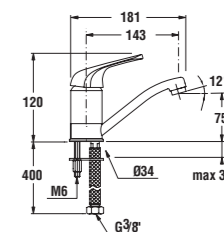

umyvadlová baterie

Číslo výrobku	Popis výrobku	Cena
3.1127.1.004.001.1	umyvadlová stojánková páková baterie s automatickou zátkou, chrom	1 231 Kč
3.1127.1.004.000.1	umyvadlová stojánková páková baterie bez automatické zátky, chrom	1 066 Kč

umyvadlová nástěnná baterie

Číslo výrobku	Popis výrobku	Cena
3.5127.7.004.210.1	umyvadlová nástěnná páková baterie s ramínkem 210 mm, chrom	1 231 Kč

Náhradní díly:

Číslo výrobku	Popis výrobku	Cena
3.5127.0.004.200.1	výtokové ramínko 150 mm, chrom	189 Kč
3.9527.0.004.210.1	výtokové ramínko 210 mm, chrom	223 Kč
3.9527.0.004.220.1	výtokové ramínko 300 mm, chrom	288 Kč

bidetová baterie

Číslo výrobku	Popis výrobku	Cena
3.4127.1.004.001.1	bidetová stojánková páková baterie s automatickou zátkou, chrom	1 231 Kč

vanová baterie bez sprchové sady

Číslo výrobku	Popis výrobku	Cena
3.2127.7.004.000.1	vanová páková baterie bez sprchové sady, chrom	1 314 Kč

Objednat zvlášť:

Číslo výrobku	Popis výrobku	Cena
3.6027.0.004.011.1	sprchová sada (ruční sprcha 3 funkce, držák, sprchová hadice 1,7 m), chrom	683 Kč
3.6027.0.004.010.1	sprchová sada (ruční sprcha 1 funkce, držák, sprchová hadice 1,7 m), chrom	567 Kč
3.6027.1.004.010.1	sprchová sada (ruční sprcha 1 funkce, sprchová tyč, hadice 1,7 m), chrom	1 299 Kč
3.6027.1.004.011.1	sprchová sada (ruční sprcha 3 funkce, sprchová tyč, hadice 1,7 m), chrom	1 399 Kč

sprchová baterie bez sprchové sady