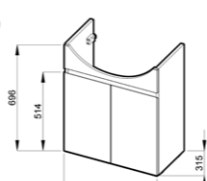

Nová nábytková řada Lyra je vytvořena pro kompletní nabídku keramiky Lyra plus. POZOR: Umyvadlo není součástí skříňky a je nutné ho objednat zvlášť!