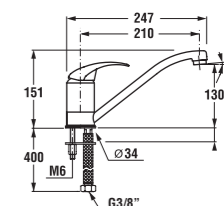

umyvadlová baterie

Číslo výrobku	Popis výrobku	Cena
3.1127.1.004.001.1	umyvadlová stojánková páková baterie s automatickou zátkou, chrom	1 231 Kč
3.1127.1.004.000.1	umyvadlová stojánková páková baterie bez automatické zátky, chrom	1 066 Kč

umyvadlová nástěnná baterie

Číslo výrobku	Popis výrobku	Cena
3.5127.7.004.210.1	umyvadlová nástěnná páková baterie s ramínkem 210 mm, chrom	1 231 Kč

Náhradní díly:

Číslo výrobku	Popis výrobku	Cena
3.5127.0.004.200.1	výtokové ramínko 150 mm, chrom	189 Kč
3.9527.0.004.210.1	výtokové ramínko 210 mm, chrom	223 Kč
3.9527.0.004.220.1	výtokové ramínko 300 mm, chrom	288 Kč

bidetová baterie

Číslo výrobku	Popis výrobku	Cena
3.4127.1.004.001.1	bidetová stojánková páková baterie s automatickou zátkou, chrom	1 231 Kč

vanová baterie bez sprchové sady

Číslo výrobku	Popis výrobku	Cena
3.2127.7.004.000.1	vanová páková baterie bez sprchové sady, chrom	1 314 Kč

Objednat zvlášť:

Číslo výrobku	Popis výrobku	Cena
3.6027.0.004.011.1	sprchová sada (ruční sprcha 3 funkce, držák, sprchová hadice 1,7 m), chrom	683 Kč
3.6027.0.004.010.1	sprchová sada (ruční sprcha 1 funkce, držák, sprchová hadice 1,7 m), chrom	567 Kč
3.6027.1.004.010.1	sprchová sada (ruční sprcha 1 funkce, sprchová tyč, hadice 1,7 m), chrom	1 299 Kč
3.6027.1.004.011.1	sprchová sada (ruční sprcha 3 funkce, sprchová tyč, hadice 1,7 m), chrom	1 399 Kč

sprchová baterie bez sprchové sady