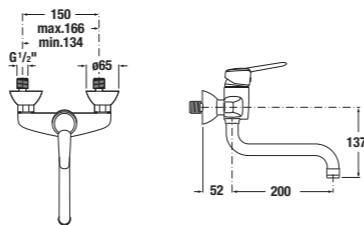

NOVINKA

umyvadlová baterie

Číslo výrobku	Popis výrobku	Cena
3.5128.2.004.000.1	umyvadlová nástěnná páková baterie s ramínkem 210 mm, chrom	1 479 Kč

umyvadlová páková nástěnná baterie

NOVINKA

Číslo výrobku	Popis výrobku	Cena
3.1128.7.004.230.1	umyvadlová páková nástěnná baterie s dolním ramínkem 210 mm, bez automatické zátky, chrom	1 479 Kč