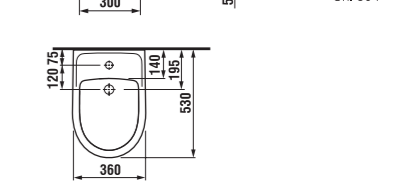

Číslo výrobku	Popis výrobku	yyy: 304	Cena
8.3038.1.000.yyy.1	závěsný bidet	x	2 162 Kč

Objednat zvlášť:

8.9034.9.000.890.1	instalační sada s bílými krytkami	63 Kč
8.9034.9.000.891.1	instalační sada s chromovanými krytkami	96 Kč