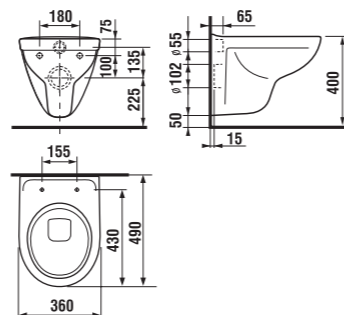

zkrácený závěsný klozet

Číslo výrobku	Popis výrobku	Cena
8.2338.2.000.000.1	závěsný klozet Lyra plus Compact, hluboké splachování, délka jen 49 cm!	2 086 Kč

Objednat zvlášť:	Cena
8.9338.4.300.000.1 duroplastové sedátko s poklopem s antibakteriální úpravou, úchyty z nerezů	571 Kč
8.9338.5.000.063.1 duroplastové sedátko s poklopem pro závěsné klozety s antibakteriální úpravou, se zpomalovacím mechanismem SLOWCLOSE, plastové úchyty	1 100 Kč
8.9338.7.000.000.1 termoplastové sedátko s poklopem pro závěsné klozety, plastové úchyty	391 Kč

zkrácený závěsný klozet

Číslo výrobku	Popis výrobku	Cena
8.2338.0.000.000.1	závěsný klozet Lyra plus, hluboké splachování	1 741 Kč

Objednat zvlášť:	Cena
8.9338.4.300.063.1 duroplastové sedátko s poklopem pro závěsné klozety s antibakteriální úpravou pro závěsné klozety, úchyty z nerezů	571 Kč
8.9338.5.000.000.1 duroplastové sedátko s poklopem pro závěsné klozety s antibakteriální úpravou, se zpomalovacím mechanismem SLOWCLOSE, plastové úchyty	1 100 Kč
8.9338.7.000.000.1 termoplastové sedátko s poklopem pro závěsné klozety, plastové úchyty	391 Kč

duroplastové sedátko

Číslo výrobku	Popis výrobku	Cena
8.9338.4.300.063.1	duroplastové sedátko s poklopem pro závěsné klozety s antibakteriální úpravou, úchyty z nerezů	571 Kč
8.9338.5.300.000.1	duroplastové sedátko s poklopem pro závěsné klozety s antibakteriální úpravou, se zpomalovacím mechanismem SLOWCLOSE, plastové úchyty	1 100 Kč
8.9338.0.300.063.1	duroplastové sedátko s poklopem pro kombiklozety s antibakteriální úpravou, úchyty z nerezů	571 Kč
8.9338.1.300.000.1	duroplastové sedátko s poklopem pro kombiklozety s antibakteriální úpravou, se zpomalovacím mechanismem SLOWCLOSE, plastové úchyty	1 100 Kč