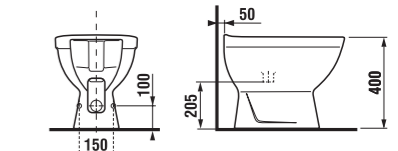

	L	B
70 cm	700	480
80 cm	800	480

stojící bidet

Číslo výrobku	Popis výrobku	Cena
8.3238.1.000.304.1	stojící bidet	1 882 Kč

Objednat zvlášť:

8.9299.9.000.000.1	instalační sada pro bidet	20 Kč
--------------------	---------------------------	-------