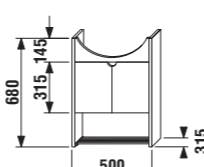

Číslo výrobku	Popis výrobku	Barva dvířek	Barva korpusu
		bílý lesklý lak	ořech bílá
4.5281.1.038.546.1	umyvadlová skříňka pod umyvadlo Lyra plus 55 cm, č. výrobku 8.1338.2	x	3 432 Kč
4.5281.1.038.547.1	umyvadlová skříňka pod umyvadlo Lyra plus 55 cm, č. výrobku 8.1338.2	x	3 432 Kč