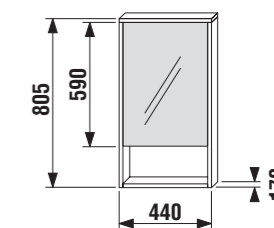

Číslo výrobku	Popis výrobku	Barva korpusu	
		☒ ořech	☐ bílá
4.5291.1.038.546.1	zrcadlová skříňka 44 cm, poličky, levá		3 874 Kč
4.5291.1.038.547.1	zrcadlová skříňka 44 cm, poličky, levá		3 874 Kč
4.5291.2.038.546.1	zrcadlová skříňka 44 cm, poličky, pravá		3 874 Kč
4.5291.2.038.547.1	zrcadlová skříňka 44 cm, poličky, pravá		3 874 Kč