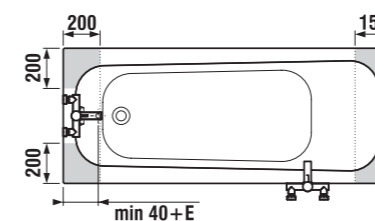

Takto barevně označené plochy nedoporučujeme pro umístění vanového výtoku nebo výtoku vanové baterie.

Takto označené plochy jsou vhodné pro umístění vanového výtoku nebo výtoku vanové baterie.

E = šířka okraje vany

Výhody

- akrylátové vany se vyznačují dobrými izolačními schopnostmi materiálu a teplým povrchem
- sanitární akrylát JIKA si udržuje stálou barvu a je snadno udržovatelný.
- akrylátové panely se rychle a snadno upevňují pomocí speciálního montážního systému a jsou alternativou k nákladnému obezdívání vany
- panely jsou vyrobeny z téhož kvalitního 100% akrylátu se snadnou údržbou jako vany
- v případě údržby umožňují rychlý přístup k potrubí pod vanou