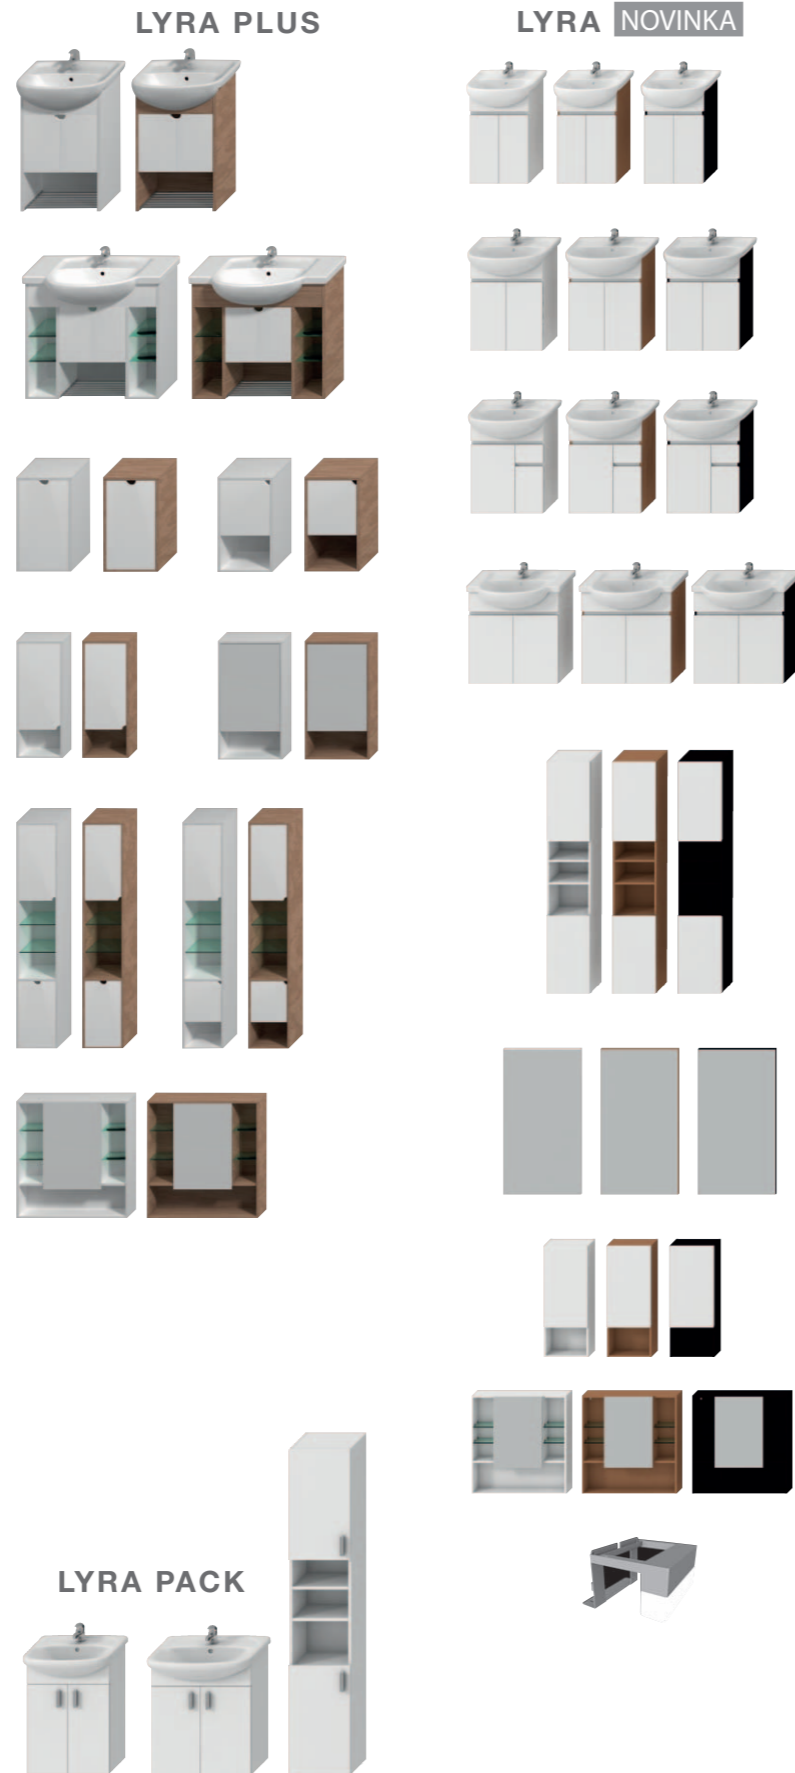

Snadno zapamatovatelný, atraktivní, ale hlavně praktický vzhled keramiky Lyra plus dominuje jak u klasických umyvadel s krytem sifonu či se sloupem, tak také u nábytkových s šikově řešenými odkládacími plochami.

MAGIC FIX

keramika

nábytek

Nabídku podomítkových modulů naleznete na straně 275.

vany

sprchové kouty a dveře

Symetrickou vanu Lyra je možné kombinovat se zástěnkami Cubito, jejich nabídku najdete na straně xx.