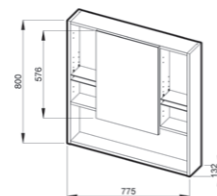

zrcadlová skříňka 80 x 40 cm

NOVINKA

Číslo výrobku	Popis výrobku	Barva korpusu		
		bílá	třešeň	tmavý dub
4.5322.1.038.302.1	zrcadlová skříňka 80 x 40 cm			2 904 Kč
4.5322.1.038.304.1	zrcadlová skříňka 80 x 40 cm	2 904 Kč		
4.5322.1.038.308.1	zrcadlová skříňka 80 x 40 cm		2 904 Kč	

zrcadlová skříňka 80 x 50 cm

NOVINKA

Číslo výrobku	Popis výrobku	Barva korpusu		
		bílá	třešeň	tmavý dub
4.5323.1.038.302.1	zrcadlová skříňka 80 x 50 cm			3 210 Kč
4.5323.1.038.304.1	zrcadlová skříňka 80 x 50 cm	3 210 Kč		
4.5323.1.038.308.1	zrcadlová skříňka 80 x 50 cm		3 210 Kč	

zrcadlová skříňka 80 x 60 cm

NOVINKA

Číslo výrobku	Popis výrobku	Barva korpusu		
		bílá	třešeň	tmavý dub
4.5324.1.038.302.1	zrcadlová skříňka 80 x 60 cm			4 302 Kč
4.5324.1.038.304.1	zrcadlová skříňka 80 x 60 cm	4 302 Kč		
4.5324.1.038.308.1	zrcadlová skříňka 80 x 60 cm		4 302 Kč	

zrcadlová skříňka 80 x 77,5 cm

NOVINKA

Číslo výrobku	Popis výrobku	Barva korpusu		
		bílá	třešeň	tmavý dub
4.5325.1.038.302.1	zrcadlová skříňka 80 x 77,5 cm			3 900 Kč
4.5325.1.038.304.1	zrcadlová skříňka 80 x 77,5 cm	3 900 Kč		
4.5325.1.038.308.1	zrcadlová skříňka 80 x 77,5 cm		3 900 Kč	

osvětlení Sunrise

NOVINKA

Číslo výrobku	Popis výrobku	Cena
4.9430.2.039.000.1	osvětlení Sunrise dvojité pro Lyra	1 060 Kč

osvětlení Horizon

Číslo výrobku	Popis výrobku	Cena
4.9430.1.039.000.1	osvětlení Horizon, IP44	636 Kč

příslušenství

NOVINKA

Objednat zvlášť		Cena
4.9440.1.039.000.1	nohy k závěsným skříňkám, chrom, (1 pár)	237 Kč

K dispozici od května 2013.

NOVINKA

Oblíbená nábytková řada Lyra pack obsahuje závěsné skříňky pod umyvadla o šířce 53 a 65 cm. Mohou se tedy nyní podle přání zákazníka zavěsit či postavit na chromované nastavitelné nohy. Kompletní koupelnu Lyra vhodně doplní vysoká skříňka s policemi a zrcadla ze série Zeta.

PACK 1+1