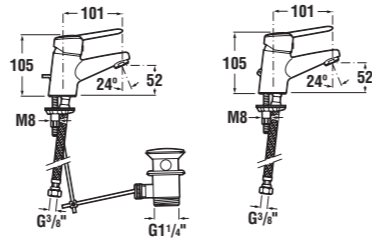

umyvadlová baterie

Číslo výrobku	Popis výrobku	Cena
3.1128.1.004.101.1	umyvadlová stojánková páková baterie s automatickou zátkou, chrom	1 397 Kč
3.1128.1.004.200.1	umyvadlová stojánková páková baterie bez automatické zátky, chrom	1 232 Kč
3.1128.1.004.104.1	umyvadlová stojánková páková baterie se zátkou Click-Clack, chrom	1 446 Kč

NOVINKA