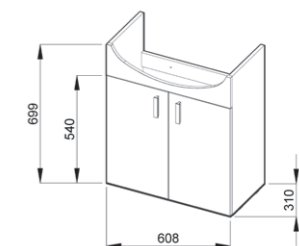

zrcadlová skříňka 80 x 40 cm

NOVINKA

Číslo výrobku	Popis výrobku	Barva korpusu		
		bílá	třešeň	tmavý dub
4.5322.1.038.302.1	zrcadlová skříňka 80 x 40 cm			2 904 Kč
4.5322.1.038.304.1	zrcadlová skříňka 80 x 40 cm	2 904 Kč		
4.5322.1.038.308.1	zrcadlová skříňka 80 x 40 cm		2 904 Kč	

zrcadlová skříňka 80 x 50 cm

NOVINKA

Číslo výrobku	Popis výrobku	Barva korpusu		
		bílá	třešeň	tmavý dub
4.5323.1.038.302.1	zrcadlová skříňka 80 x 50 cm			3 210 Kč
4.5323.1.038.304.1	zrcadlová skříňka 80 x 50 cm	3 210 Kč		
4.5323.1.038.308.1	zrcadlová skříňka 80 x 50 cm		3 210 Kč	

zrcadlová skříňka 80 x 60 cm

NOVINKA

Číslo výrobku	Popis výrobku	Barva korpusu		
		bílá	třešeň	tmavý dub
4.5324.1.038.302.1	zrcadlová skříňka 80 x 60 cm			4 302 Kč
4.5324.1.038.304.1	zrcadlová skříňka 80 x 60 cm	4 302 Kč		
4.5324.1.038.308.1	zrcadlová skříňka 80 x 60 cm		4 302 Kč	

zrcadlová skříňka 80 x 77,5 cm

NOVINKA

Číslo výrobku	Popis výrobku	Barva korpusu		
		bílá	třešeň	tmavý dub
4.5325.1.038.302.1	zrcadlová skříňka 80 x 77,5 cm			3 900 Kč
4.5325.1.038.304.1	zrcadlová skříňka 80 x 77,5 cm	3 900 Kč		
4.5325.1.038.308.1	zrcadlová skříňka 80 x 77,5 cm		3 900 Kč	

osvětlení Sunrise

NOVINKA

Číslo výrobku	Popis výrobku	Cena
4.9430.2.039.000.1	osvětlení Sunrise dvojité pro Lyra	1 060 Kč

osvětlení Horizon

Číslo výrobku	Popis výrobku	Cena
4.9430.1.039.000.1	osvětlení Horizon, IP44	636 Kč

příslušenství

NOVINKA

Objednat zvlášť		Cena
4.9440.1.039.000.1	nohy k závěsným skříňkám, chrom, (1 pár)	237 Kč

K dispozici od května 2013.

NOVINKA

Oblíbená nábytková řada Lyra pack obsahuje závěsné skříňky pod umyvadla o šířce 53 a 65 cm. Mohou se tedy nyní podle přání zákazníka zavěsit či postavit na chromované nastavitelné nohy. Kompletní koupelnu Lyra vhodně doplní vysoká skříňka s policemi a zrcadla ze série Zeta.

PACK 1+1