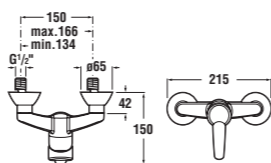

umyvadlová baterie

Číslo výrobku	Popis výrobku	Cena
3.1128.1.004.101.1	umyvadlová stojánková páková baterie s automatickou zátkou, chrom	1 397 Kč
3.1128.1.004.200.1	umyvadlová stojánková páková baterie bez automatické zátky, chrom	1 232 Kč
3.1128.1.004.104.1	umyvadlová stojánková páková baterie se zátkou Click-Clack, chrom	1 446 Kč

NOVINKA

umyvadlová baterie

Číslo výrobku	Popis výrobku	Cena
3.5128.2.004.000.1	umyvadlová nástěnná páková baterie s ramínkem 210 mm, chrom	1 479 Kč

umyvadlová páková nástěnná baterie

NOVINKA

Číslo výrobku	Popis výrobku	Cena
3.1128.7.004.230.1	umyvadlová páková nástěnná baterie s dolním ramínkem 210 mm, bez automatické zátky, chrom	1 479 Kč

bidetová baterie

Číslo výrobku	Popis výrobku	Cena
3.4128.1.004.201.1	bidetová stojánková páková baterie, s automatickou zátkou, chrom	1 397 Kč

vanová baterie bez sprchové sady

Číslo výrobku	Popis výrobku	Cena
3.3128.2.004.000.1	vanová páková baterie bez sprchové sady, chrom	1 562 Kč
Objednat zvlášť:		Cena
3.6028.0.004.011.1	sprchová sada (ruční sprcha 3 funkce, držák, sprchová hadice 1,7 m), chrom	759 Kč
3.6028.1.004.011.1	sprchová sada (ruční sprcha 3 funkce, tyč, sprchová hadice 1,7 m), chrom	1 369 Kč

sprchová baterie bez sprchové sady

Číslo výrobku	Popis výrobku	Cena
3.3128.6.004.001.1	sprchová páková baterie bez sprchové sady, chrom	1 231 Kč
Objednat zvlášť:		Cena
3.6028.0.004.011.1	sprchová sada (ruční sprcha 3 funkce, držák, sprchová hadice 1,7 m), chrom	759 Kč
3.6028.1.004.011.1	sprchová sada (ruční sprcha 3 funkce, tyč, sprchová hadice 1,7 m), chrom	1 369 Kč

vanová podomítková baterie