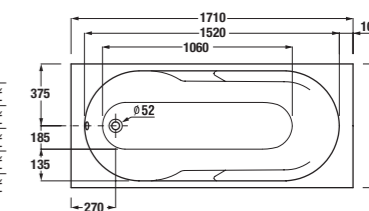

Takto barevně označené plochy nedoporučujeme pro umístění vanového výtoku nebo výtoku vanové baterie.

Takto označené plochy jsou vhodné pro umístění vanového výtoku nebo výtoku vanové baterie.

E = šířka okraje vany

Výhody

- akrylátové vany se vyznačují dobrými izolačními schopnostmi materiálu a teplým povrchem
- sanitární akrylát JIKA si udržuje stálou barvu a je snadno udržovatelný.
- akrylátové panely se rychle a snadno upevňují pomocí speciálního montážního systému a jsou alternativou k nákladnému obezdívání vany
- panely jsou vyrobeny z téhož kvalitního 100% akrylátu se snadnou údržbou jako vany
- v případě údržby umožňují rychlý přístup k potrubí pod vanou