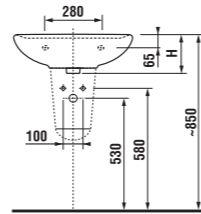

umyvadla 45, 50, 55, 60 a 65 cm

Číslo výrobku	Popis výrobku	yyy: 104	109	Cena
8.1538.2.000.yyy.1	umyvadlo 45 cm	x	x	845 Kč
8.1438.1.000.yyy.1	umyvadlo 50 cm	x	x	876 Kč
8.1438.2.000.yyy.1	umyvadlo 55 cm	x	x	896 Kč
8.1438.3.000.yyy.1	umyvadlo 60 cm	x	x	941 Kč
8.1438.4.000.yyy.1	umyvadlo 65 cm	x	x	1019 Kč

umyvadla 45, 50, 55, 60 a 65 cm s krytem

MAGIC FIX

Číslo výrobku	Popis výrobku	yyy: 104	109	Cena
8.1538.2.000.yyy.1	umyvadlo 45 cm	x	x	845 Kč
8.1438.1.000.yyy.1	umyvadlo 50 cm	x	x	876 Kč
8.1438.2.000.yyy.1	umyvadlo 55 cm	x	x	896 Kč
8.1438.3.000.yyy.1	umyvadlo 60 cm	x	x	941 Kč
8.1438.4.000.yyy.1	umyvadlo 65 cm	x	x	1019 Kč
8.1938.1.000.000.1	kryt na sifon s instalační sadou (Č. výr.: 8.9001.3.000.000.1) použitelný jen s umyvadly 50, 55, 60, 65 cm K dispozici od května 2013.	SPECIAL line		896 Kč

umyvadla 45, 50, 55, 60 a 65 cm se sloupem

Číslo výrobku	Popis výrobku	yyy: 104	109	Cena
8.1538.2.000.yyy.1	umyvadlo 45 cm	x	x	845 Kč
8.1438.1.000.yyy.1	umyvadlo 50 cm	x	x	876 Kč
8.1438.2.000.yyy.1	umyvadlo 55 cm	x	x	896 Kč
8.1438.3.000.yyy.1	umyvadlo 60 cm	x	x	941 Kč
8.1438.4.000.yyy.1	umyvadlo 65 cm	x	x	1019 Kč
8.1938.0.000.000.1	sloup použitelný jen s umyvadly 50, 55, 60, 65 cm			911 Kč

Objednat zvlášť:

8.9034.9.000.000.1	instalační sada pro umyvadla	48 Kč
8.9424.9.000.000.1	sifon, chromovaná ABS, nastavitelný od 175 do 270 mm, výška zápachové uzávěrky 75 mm, kapacita průtoku 45 l, s ozdobnými kroužky (sifon lze použít i bez ozdobných kroužků) NOVINKA K dispozici od května 2013.	367 Kč

	L	B	H
8.1438.1	500	410	185
8.1438.2	550	450	195
8.1438.3	600	490	195
8.1438.4	650	520	195

umývatko 40 cm

Číslo výrobku	Popis výrobku	yyy: 105	106	109	Cena
8.1538.1.000.yyy.1	umývatko 40 cm	x	x	x	799 Kč