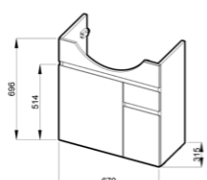

skříňka pod umyvadlo 50, 55 60 cm

NOVINKA

Číslo výrobku	Popis výrobku	Barva dveří		Barva korpusu		
		☐	☐	☐	☐	☐
		bílý lak	bílá	třešeň	tmavý dub	
4.5310.1.038.300.1	skříňka s 2 dveřmi pro umyvadlo 50 cm	x				2 219 Kč
4.5310.1.038.313.1	skříňka s 2 dveřmi pro umyvadlo 50 cm	x				2 219 Kč
4.5310.1.038.326.1	skříňka s 2 dveřmi pro umyvadlo 50 cm	x				2 219 Kč
4.5311.1.038.300.1	skříňka s 2 dveřmi pro umyvadlo 55 cm	x				2 306 Kč
4.5311.1.038.313.1	skříňka s 2 dveřmi pro umyvadlo 55 cm	x				2 306 Kč
4.5311.1.038.326.1	skříňka s 2 dveřmi pro umyvadlo 55 cm	x				2 306 Kč
4.5312.1.038.300.1	skříňka s 2 dveřmi pro umyvadlo 60 cm	x				2 431 Kč
4.5312.1.038.313.1	skříňka s 2 dveřmi pro umyvadlo 60 cm	x				2 431 Kč
4.5312.1.038.326.1	skříňka s 2 dveřmi pro umyvadlo 60 cm	x				2 431 Kč

skříňka pod umyvadlo 60, 65 a 70 cm

NOVINKA

Číslo výrobku	Popis výrobku	Barva dveří		Barva korpusu		
		☐	☐	☐	☐	☐
		bílý lak	bílá	třešeň	tmavý dub	
4.5312.2.038.300.1	skříňka s 2 dveřmi a 1 zásuvkou pro umyvadlo 60 cm	x				3 475 Kč
4.5312.2.038.313.1	skříňka s 2 dveřmi a 1 zásuvkou pro umyvadlo 60 cm	x				3 475 Kč
4.5312.2.038.326.1	skříňka s 2 dveřmi a 1 zásuvkou pro umyvadlo 60 cm	x				3 475 Kč
4.5313.2.038.300.1	skříňka s 2 dveřmi a 1 zásuvkou pro umyvadlo 65 cm	x				3 546 Kč
4.5313.2.038.313.1	skříňka s 2 dveřmi a 1 zásuvkou pro umyvadlo 65 cm	x				3 546 Kč
4.5313.2.038.326.1	skříňka s 2 dveřmi a 1 zásuvkou pro umyvadlo 65 cm	x				3 546 Kč
4.5314.2.038.300.1	skříňka s 2 dveřmi a 1 zásuvkou pro umyvadlo 70 cm	x				3 619 Kč
4.5314.2.038.313.1	skříňka s 2 dveřmi a 1 zásuvkou pro umyvadlo 70 cm	x				3 619 Kč
4.5314.2.038.326.1	skříňka s 2 dveřmi a 1 zásuvkou pro umyvadlo 70 cm	x				3 619 Kč

skříňka pod umyvadlo 65, 70 a 80 cm

NOVINKA