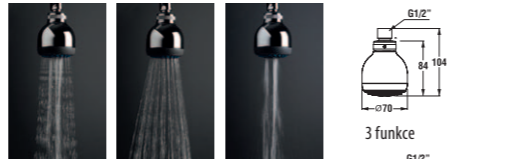

horní sprcha

Číslo výrobku	Popis výrobku	Cena
3.6727.0.004.011.1	Olymp/Lyra hlavová sprcha 3 funkce, chrom	303 Kč
3.6627.0.004.010.1	sprchové rameno, chrom (objednat zvlášť)	364 Kč