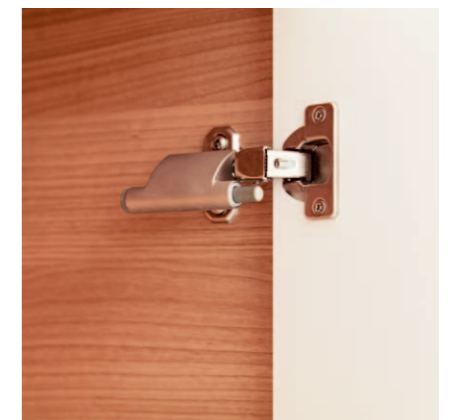

Zrcadlová skříňka je ideální kombinací privátního prostoru uvnitř a otevřených poliček.

Designové řešení otvírání skříněk. Výřez ladí s liniemi keramiky, nejsou třeba úchytky.

Panty dvířek jsou vybaveny tlumičem, který zabezpečuje pomalé a tiché dovírání.