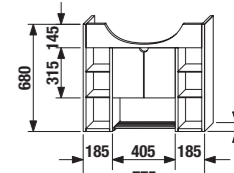

Číslo výrobku	Popis výrobku	Barva dvířek	Barva korpusu
		bílý lesklý lak	ořech bílá
4.5285.1.038.546.1	umyvadlová skříňka pod umyvadlo Lyra plus 80 cm, č. výrobku 8.1338.7	x	4 552 Kč
4.5285.1.038.547.1	umyvadlová skříňka pod umyvadlo Lyra plus 80 cm, č. výrobku 8.1338.7	x	4 552 Kč