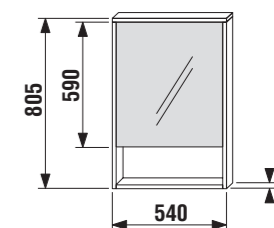

Číslo výrobku	Popis výrobku	Barva korpusu	
		☒ ořech	☐ bílá
4.5292.1.038.546.1	zrcadlová skříňka 54 cm, poličky, levá		4 145 Kč
4.5292.1.038.547.1	zrcadlová skříňka 54 cm, poličky, levá		4 145 Kč
4.5292.2.038.546.1	zrcadlová skříňka 54 cm, poličky, pravá		4 145 Kč
4.5292.2.038.547.1	zrcadlová skříňka 54 cm, poličky, pravá		4 145 Kč