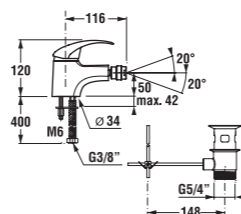

Číslo výrobku	Popis výrobku	Cena
3.4127.1.004.001.1	bidetová stojánková páková baterie s automatickou zátkou, chrom	1 231 Kč