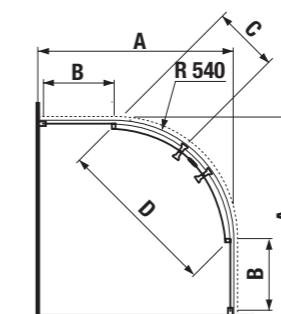

Číslo výrobku	Rozměrové možnosti (mm) do niky	Rozměr (mm) B	Rozměr (mm) C	Šířka vstupu (mm) D
2.5338.1	780–800	218	389	429
2.5338.2	880–900	318	389	540

šarže 668 – transparentní sklo
šarže 665 – sklo stripy
šarže 665 – sklo arctic

Sprchové kouty Lyra plus jsou kompatibilní s vaničkami Jika (Ravenna, Neo-Ravenna, Olymp).

Záruka 3 roky na sprchové kouty.

Tloušťka skla sprchových koutů.

Tloušťka skla sprchových koutů.

Výška sprchových koutů.