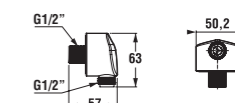

držák ruční sprchy

Číslo výrobku	Popis výrobku	Cena
3.6527.0.004.000.1	Olymp/Lyra držák ruční sprchy, 3 polohy, chrom	118 Kč

přípojka sprchové hadice

Číslo výrobku	Popis výrobku	Cena
3.6327.0.004.000.1	Olymp/Lyra přípojení sprchové hadice 1/2", mosaz, zpětný ventil, chrom	411 Kč