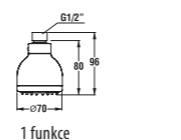

ruční sprcha

Číslo výrobku	Popis výrobku	Cena
3.6127.0.004.001.1	Lyra plus ruční sprcha 3 funkce, chrom	285 Kč

Číslo výrobku	Popis výrobku	Cena
3.6127.0.004.010.1	Olymp/Lyra ruční sprcha 1 funkce, chrom	180 Kč
3.6127.0.004.011.1	Olymp/Lyra ruční sprcha 3 funkce, chrom	296 Kč

horní sprcha

Číslo výrobku	Popis výrobku	Cena
3.6727.0.004.011.1	Olymp/Lyra hlavová sprcha 3 funkce, chrom	303 Kč
3.6627.0.004.010.1	sprchové rameno, chrom (objednat zvlášť)	364 Kč

3 funkce

Číslo výrobku	Popis výrobku	Cena
3.6727.0.004.010.1	Olymp/Lyra hlavová sprcha 1 funkce, chrom	225 Kč
3.6627.0.004.010.1	sprchové rameno, chrom (objednat zvlášť)	364 Kč

teleskopický sprchový sloup s nástěnnou baterií

Číslo výrobku	Popis výrobku	Cena
3.3527.7.004.000.1	teleskopický sprchový sloup s nástěnnou baterií s prepínačem, posuvným držákem s výškovým nastavením 40 cm, cena bez sprchového příslušenství	3 298 Kč

Objednat zvlášť:	Cena
3.6771.0.004.041.1 Mio hlavová sprcha, 1 funkce, sprchovací část šedivý plast	626 Kč
3.6771.0.004.042.1 Mio hlavová sprcha, 1 funkce, sprchovací část chrom	895 Kč
3.6127.0.004.001.1 Lyra Plus ruční sprcha 3 funkce, chrom	285 Kč
3.6127.0.004.010.1 Olymp/Lyra ruční sprcha 1 funkce, chrom	180 Kč
3.6127.0.004.011.1 Olymp/Lyra ruční sprcha 3 funkce, chrom	296 Kč
3.6227.0.004.011.1 Olymp/Lyra sprchová hadice 1,7 m, mosazná s dvojitým zámkem, chrom	316 Kč
3.6227.0.004.021.1 Olymp/Lyra sprchová hadice 2 m, mosazná s dvojitým zámkem, chrom	347 Kč

sprchové sady