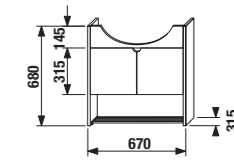

Číslo výrobku	Popis výrobku	Barva dvířek	Barva korpusu
		bílý lesklý lak	ořech bílá
4.5284.1.038.546.1	umyvadlová skříňka pod umyvadlo Lyra plus 70 cm, č. výrobku 8.1338.5	x	4 337 Kč
4.5284.1.038.547.1	umyvadlová skříňka pod umyvadlo Lyra plus 70 cm, č. výrobku 8.1338.5	x	4 337 Kč