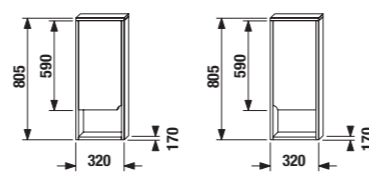

levá

pravá

zrcadlo 44 a 54 cm

Číslo výrobku	Popis výrobku	Barva korpusu	
		<input checked="" type="checkbox"/> ořech	<input type="checkbox"/> bílá
4.5289.0.038.546.1	zrcadlo 44 cm		1 524 Kč
4.5289.0.038.547.1	zrcadlo 44 cm		1 524 Kč
4.5290.0.038.546.1	zrcadlo 54 cm		1 683 Kč
4.5290.0.038.547.1	zrcadlo 54 cm		1 683 Kč