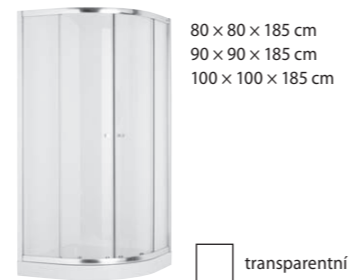

# přehled sprchové kouty a dveře

sprchový kout **CUBITO PURE**

sprchový kout **CUBITO**

sprchový kout **LYRA plus**

sprchový kout **CUBITO PURE**

sprchový kout **CUBITO PURE**

sprchový kout **MIO**

sprchový kout asymetrický **TIGO**