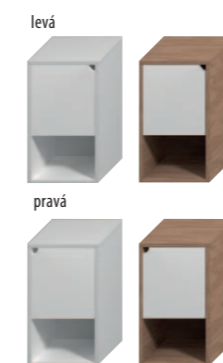

spodní skříňky