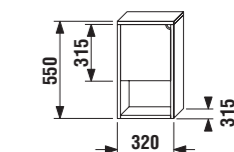

Číslo výrobku	Popis výrobku	Barva dvířek	Barva korpusu
		bílý lesklý lak	ořech bílá
4.5286.1.038.546.1	spodní skříňka, levá	x	2 292 Kč
4.5286.1.038.547.1	spodní skříňka, levá	x	2 292 Kč
4.5286.2.038.546.1	spodní skříňka, pravá	x	2 292 Kč
4.5286.2.038.547.1	spodní skříňka, pravá	x	2 292 Kč