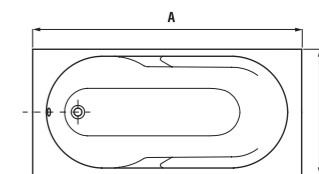

Akrylátové vany Lyra jsou uživatelsky příjemné a tvarově variabilní, stylově dotvářejí moderní koupelnu. Jsou vyrobeny ze stoprocentního akrylátového polymeru špičkové kvality, který se velice snadno udržuje. K dispozici je 5 různých velikostí – 1500, 1600 a 1700 × 700 mm, 1600 a 1700 × 750 mm, doplňkem mohou být skleněné vanové zástěny Jika.

Polyuretanové podhlavníky zvyšují komfort relaxace ve vaně.
2.9498.0.087.000.1 410 Kč

Podhlavníky jsou na výběr ve dvou barevných odstínech, světle a tmavě šedém.
2.9498.0.088.000.1 410 Kč

Záruka 5 let na vany.

100% AKRYLÁT

Všechny naše vaničky, vany a panely jsou vyrobeny ze 100% akrylátu.

Vyrobeno v Evropské unii.

vana Lyra

Číslo výrobku	Popis výrobku	Objem	Cena
2.2983.9.000.000.1	vana 1500 × 700 mm, včetně podpěr	124l	4 314 Kč
2.3083.9.000.000.1	vana 1600 × 700 mm, včetně podpěr	159l	4 338 Kč
2.2883.9.000.000.1	vana 1600 × 750 mm, včetně podpěr	170l	4 361 Kč
2.3183.9.000.000.1	vana 1700 × 700 mm, včetně podpěr	178l	4 350 Kč
2.3283.9.000.000.1	vana 1700 × 750 mm, včetně podpěr	180l	4 391 Kč

Objednat zvlášť: