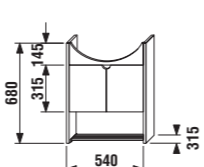

Číslo výrobku	Popis výrobku	Barva dvířek	Barva korpusu
		bílý lesklý lak	ořech bílá
4.5282.1.038.546.1	umyvadlová skříňka pod umyvadlo Lyra plus 60 cm, č. výrobku 8.1338.3	x	3 657 Kč
4.5282.1.038.547.1	umyvadlová skříňka pod umyvadlo Lyra plus 60 cm, č. výrobku 8.1338.3	x	3 657 Kč