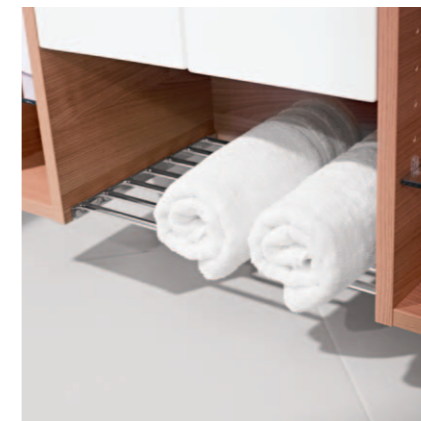

Vyklápěcí koš na prádlo je praktickým doplňkem každé koupelny.

Důmyslné výřezy na dvířkách pomáhají jednoduchému otvírání skříněk.

Chromovaný rošt je ideální pro odkládání čistých ručníků či pro košíky s nezbytnými drobnostmi.