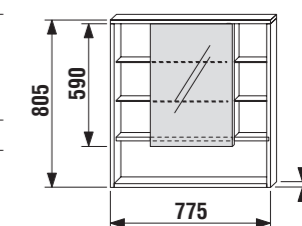

Číslo výrobku	Popis výrobku	Barva korpusu	
		☒ ořech	☐ bílá
4.5293.1.038.546.1	zrcadlová skříňka 77 cm, poličky, pravá		4 756 Kč
4.5293.1.038.547.1	zrcadlová skříňka 77 cm, poličky, pravá		4 756 Kč