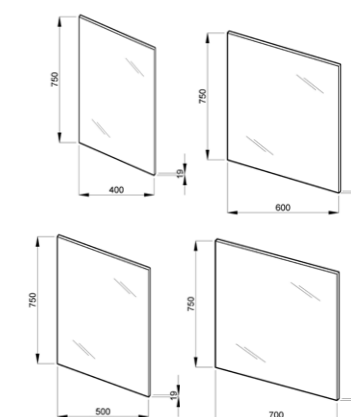

zrcadlo na desce 75x40, 50, 60 a 70

NOVINKA

Číslo výrobku	Popis výrobku	Barva desky		
		<input type="checkbox"/>	<input type="checkbox"/>	<input type="checkbox"/>
		bílá	třešeň	tmavý dub
4.5318.1.038.304.1	zrcadlo na desce 75 x 40 cm	1 075 Kč		
4.5318.1.038.316.1	zrcadlo na desce 75 x 40 cm			1 075 Kč
4.5318.1.038.318.1	zrcadlo na desce 75 x 40 cm			1 075 Kč
4.5319.1.038.304.1	zrcadlo na desce 75 x 50 cm	1 200 Kč		
4.5319.1.038.316.1	zrcadlo na desce 75 x 50 cm			1 200 Kč
4.5319.1.038.318.1	zrcadlo na desce 75 x 50 cm			1 200 Kč
4.5320.1.038.304.1	zrcadlo na desce 75 x 60 cm	1 331 Kč		
4.5320.1.038.316.1	zrcadlo na desce 75 x 60 cm			1 331 Kč
4.5320.1.038.318.1	zrcadlo na desce 75 x 60 cm			1 331 Kč
4.5321.1.038.304.1	zrcadlo na desce 75 x 70 cm	1 463 Kč		
4.5321.1.038.316.1	zrcadlo na desce 75 x 70 cm			1 463 Kč
4.5321.1.038.318.1	zrcadlo na desce 75 x 70 cm			1 463 Kč