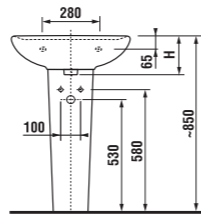

umyvadla 45, 50, 55, 60 a 65 cm s krytem

MAGIC FIX

Číslo výrobku	Popis výrobku	yyy: 104	109	Cena
8.1538.2.000.yyy.1	umyvadlo 45 cm	x	x	845 Kč
8.1438.1.000.yyy.1	umyvadlo 50 cm	x	x	876 Kč
8.1438.2.000.yyy.1	umyvadlo 55 cm	x	x	896 Kč
8.1438.3.000.yyy.1	umyvadlo 60 cm	x	x	941 Kč
8.1438.4.000.yyy.1	umyvadlo 65 cm	x	x	1019 Kč
8.1938.1.000.000.1	kryt na sifon s instalační sadou (Č. výr.: 8.9001.3.000.000.1) použitelný jen s umyvadly 50, 55, 60, 65 cm K dispozici od května 2013.	SPECIAL line		896 Kč

umyvadla 45, 50, 55, 60 a 65 cm se sloupem

Číslo výrobku	Popis výrobku	yyy: 104	109	Cena
8.1538.2.000.yyy.1	umyvadlo 45 cm	x	x	845 Kč
8.1438.1.000.yyy.1	umyvadlo 50 cm	x	x	876 Kč
8.1438.2.000.yyy.1	umyvadlo 55 cm	x	x	896 Kč
8.1438.3.000.yyy.1	umyvadlo 60 cm	x	x	941 Kč
8.1438.4.000.yyy.1	umyvadlo 65 cm	x	x	1019 Kč
8.1938.0.000.000.1	sloup použitelný jen s umyvadly 50, 55, 60, 65 cm			911 Kč