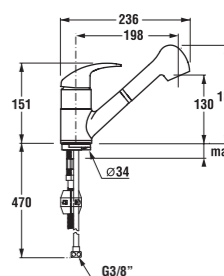

umyvadlová baterie

Číslo výrobku	Popis výrobku	Cena
3.1127.1.004.001.1	umyvadlová stojánková páková baterie s automatickou zátkou, chrom	1 231 Kč
3.1127.1.004.000.1	umyvadlová stojánková páková baterie bez automatické zátky, chrom	1 066 Kč

umyvadlová nástěnná baterie

Číslo výrobku	Popis výrobku	Cena
3.5127.7.004.210.1	umyvadlová nástěnná páková baterie s ramínkem 210 mm, chrom	1 231 Kč

Náhradní díly:

Číslo výrobku	Popis výrobku	Cena
3.5127.0.004.200.1	výtokové ramínko 150 mm, chrom	189 Kč
3.9527.0.004.210.1	výtokové ramínko 210 mm, chrom	223 Kč
3.9527.0.004.220.1	výtokové ramínko 300 mm, chrom	288 Kč

bidetová baterie

Číslo výrobku	Popis výrobku	Cena
3.4127.1.004.001.1	bidetová stojánková páková baterie s automatickou zátkou, chrom	1 231 Kč

vanová baterie bez sprchové sady

Číslo výrobku	Popis výrobku	Cena
3.2127.7.004.000.1	vanová páková baterie bez sprchové sady, chrom	1 314 Kč

Objednat zvlášť:

Číslo výrobku	Popis výrobku	Cena
3.6027.0.004.011.1	sprchová sada (ruční sprcha 3 funkce, držák, sprchová hadice 1,7 m), chrom	683 Kč
3.6027.0.004.010.1	sprchová sada (ruční sprcha 1 funkce, držák, sprchová hadice 1,7 m), chrom	567 Kč
3.6027.1.004.010.1	sprchová sada (ruční sprcha 1 funkce, sprchová tyč, hadice 1,7 m), chrom	1 299 Kč
3.6027.1.004.011.1	sprchová sada (ruční sprcha 3 funkce, sprchová tyč, hadice 1,7 m), chrom	1 399 Kč

sprchová baterie bez sprchové sady