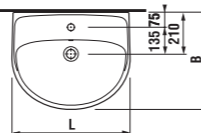

umyvadla 45, 50, 55, 60 a 65 cm s krytem

MAGIC FIX

Číslo výrobku	Popis výrobku	yyy: 104	109	Cena
8.1538.2.000.yyy.1	umyvadlo 45 cm	x	x	845 Kč
8.1438.1.000.yyy.1	umyvadlo 50 cm	x	x	876 Kč
8.1438.2.000.yyy.1	umyvadlo 55 cm	x	x	896 Kč
8.1438.3.000.yyy.1	umyvadlo 60 cm	x	x	941 Kč
8.1438.4.000.yyy.1	umyvadlo 65 cm	x	x	1019 Kč
8.1938.1.000.000.1	kryt na sifon s instalační sadou (Č. výr.: 8.9001.3.000.000.1) použitelný jen s umyvadly 50, 55, 60, 65 cm K dispozici od května 2013.	SPECIAL line		896 Kč

umyvadla 45, 50, 55, 60 a 65 cm se sloupem

Číslo výrobku	Popis výrobku	yyy: 104	109	Cena
8.1538.2.000.yyy.1	umyvadlo 45 cm	x	x	845 Kč
8.1438.1.000.yyy.1	umyvadlo 50 cm	x	x	876 Kč
8.1438.2.000.yyy.1	umyvadlo 55 cm	x	x	896 Kč
8.1438.3.000.yyy.1	umyvadlo 60 cm	x	x	941 Kč
8.1438.4.000.yyy.1	umyvadlo 65 cm	x	x	1019 Kč
8.1938.0.000.000.1	sloup použitelný jen s umyvadly 50, 55, 60, 65 cm			911 Kč