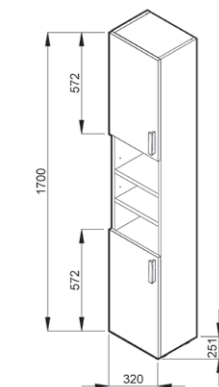

### vysoká skříňka

Číslo výrobku	Popis výrobku	Cena
4.5197.1.432.300.1	vysoká skříňka, 6 polic, 2 levé/pravé dveře	3 234 Kč

NOVINKA

K sérii Lyra pack doporučujeme zrcadla série Zeta a osvětlení Horizon.

Možnost individuálního uchycení madel ve vertikální nebo horizontální poloze, zákazník se sám rozhodne, jak nainstaluje.