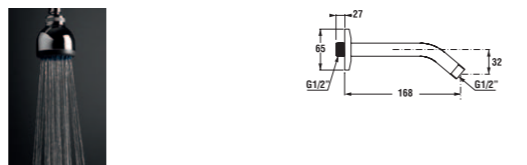

Číslo výrobku	Popis výrobku	Cena
3.6727.0.004.011.1	Olymp/Lyra hlavová sprcha 3 funkce, chrom	303 Kč
3.6627.0.004.010.1	sprchové rameno, chrom (objednat zvlášť)	364 Kč

3 funkce

1 funkce

Číslo výrobku	Popis výrobku	Cena
3.6727.0.004.010.1	Olymp/Lyra hlavová sprcha 1 funkce, chrom	225 Kč
3.6627.0.004.010.1	sprchové rameno, chrom (objednat zvlášť)	364 Kč