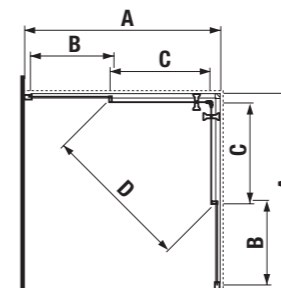

Číslo výrobku	Rozměrové možnosti (mm) do niky	Rozměr (mm) B	Rozměr (mm) C	Šířka vstupu (mm) D
2.5138.1	780–800	313	402	425
2.5138.2	880–900	363	452	495

šarže 668 – transparentní sklo
šarže 665 – sklo stripy
šarže 665 – sklo arctic

Sprchové kouty Lyra plus jsou kompatibilní s vaničkami JIKA (Ravenna, Neo-Ravenna, Olymp, Sofia).