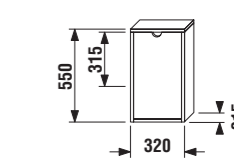

Číslo výrobku	Popis výrobku	Barva dvířek	Barva korpusu
		bílý lesklý lak	ořech bílá
4.5286.3.038.546.1	spodní skříňka s košem na prádlo	x	3 241 Kč
4.5286.3.038.547.1	spodní skříňka s košem na prádlo	x	3 241 Kč