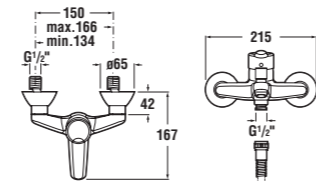

bidetová baterie

Číslo výrobku	Popis výrobku	Cena
3.4128.1.004.201.1	bidetová stojánková páková baterie, s automatickou zátkou, chrom	1 397 Kč

vanová baterie bez sprchové sady

Číslo výrobku	Popis výrobku	Cena
3.3128.2.004.000.1	vanová páková baterie bez sprchové sady, chrom	1 562 Kč
Objednat zvlášť:		Cena
3.6028.0.004.011.1	sprchová sada (ruční sprcha 3 funkce, držák, sprchová hadice 1,7 m), chrom	759 Kč
3.6028.1.004.011.1	sprchová sada (ruční sprcha 3 funkce, tyč, sprchová hadice 1,7 m), chrom	1 369 Kč