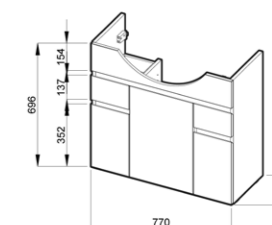

skříňka pod umyvadlo 50, 55 60 cm

NOVINKA

Číslo výrobku	Popis výrobku	Barva dveří		Barva korpusu		
		☐	☐	☐	☐	☐
		bílý lak	bílá	třešeň	tmavý dub	
4.5310.1.038.300.1	skříňka s 2 dveřmi pro umyvadlo 50 cm	x				2 219 Kč
4.5310.1.038.313.1	skříňka s 2 dveřmi pro umyvadlo 50 cm	x				2 219 Kč
4.5310.1.038.326.1	skříňka s 2 dveřmi pro umyvadlo 50 cm	x				2 219 Kč
4.5311.1.038.300.1	skříňka s 2 dveřmi pro umyvadlo 55 cm	x				2 306 Kč
4.5311.1.038.313.1	skříňka s 2 dveřmi pro umyvadlo 55 cm	x				2 306 Kč
4.5311.1.038.326.1	skříňka s 2 dveřmi pro umyvadlo 55 cm	x				2 306 Kč
4.5312.1.038.300.1	skříňka s 2 dveřmi pro umyvadlo 60 cm	x				2 431 Kč
4.5312.1.038.313.1	skříňka s 2 dveřmi pro umyvadlo 60 cm	x				2 431 Kč
4.5312.1.038.326.1	skříňka s 2 dveřmi pro umyvadlo 60 cm	x				2 431 Kč

skříňka pod umyvadlo 60, 65 a 70 cm

NOVINKA

Číslo výrobku	Popis výrobku	Barva dveří		Barva korpusu		
		☐	☐	☐	☐	☐
		bílý lak	bílá	třešeň	tmavý dub	
4.5312.2.038.300.1	skříňka s 2 dveřmi a 1 zásuvkou pro umyvadlo 60 cm	x				3 475 Kč
4.5312.2.038.313.1	skříňka s 2 dveřmi a 1 zásuvkou pro umyvadlo 60 cm	x				3 475 Kč
4.5312.2.038.326.1	skříňka s 2 dveřmi a 1 zásuvkou pro umyvadlo 60 cm	x				3 475 Kč
4.5313.2.038.300.1	skříňka s 2 dveřmi a 1 zásuvkou pro umyvadlo 65 cm	x				3 546 Kč
4.5313.2.038.313.1	skříňka s 2 dveřmi a 1 zásuvkou pro umyvadlo 65 cm	x				3 546 Kč
4.5313.2.038.326.1	skříňka s 2 dveřmi a 1 zásuvkou pro umyvadlo 65 cm	x				3 546 Kč
4.5314.2.038.300.1	skříňka s 2 dveřmi a 1 zásuvkou pro umyvadlo 70 cm	x				3 619 Kč
4.5314.2.038.313.1	skříňka s 2 dveřmi a 1 zásuvkou pro umyvadlo 70 cm	x				3 619 Kč
4.5314.2.038.326.1	skříňka s 2 dveřmi a 1 zásuvkou pro umyvadlo 70 cm	x				3 619 Kč

skříňka pod umyvadlo 65, 70 a 80 cm

NOVINKA