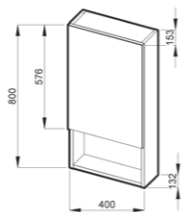

zrcadlová skříňka 80 x 40 cm

NOVINKA

Číslo výrobku	Popis výrobku	Barva korpusu		
		bílá	třešeň	tmavý dub
4.5322.1.038.302.1	zrcadlová skříňka 80 x 40 cm			2 904 Kč
4.5322.1.038.304.1	zrcadlová skříňka 80 x 40 cm	2 904 Kč		
4.5322.1.038.308.1	zrcadlová skříňka 80 x 40 cm		2 904 Kč	

zrcadlová skříňka 80 x 50 cm

NOVINKA

Číslo výrobku	Popis výrobku	Barva korpusu		
		bílá	třešeň	tmavý dub
4.5323.1.038.302.1	zrcadlová skříňka 80 x 50 cm			3 210 Kč
4.5323.1.038.304.1	zrcadlová skříňka 80 x 50 cm	3 210 Kč		
4.5323.1.038.308.1	zrcadlová skříňka 80 x 50 cm		3 210 Kč	

zrcadlová skříňka 80 x 60 cm

NOVINKA

Číslo výrobku	Popis výrobku	Barva korpusu		
		bílá	třešeň	tmavý dub
4.5324.1.038.302.1	zrcadlová skříňka 80 x 60 cm			4 302 Kč
4.5324.1.038.304.1	zrcadlová skříňka 80 x 60 cm	4 302 Kč		
4.5324.1.038.308.1	zrcadlová skříňka 80 x 60 cm		4 302 Kč	

zrcadlová skříňka 80 x 77,5 cm

NOVINKA

Číslo výrobku	Popis výrobku	Barva korpusu		
		bílá	třešeň	tmavý dub
4.5325.1.038.302.1	zrcadlová skříňka 80 x 77,5 cm			3 900 Kč
4.5325.1.038.304.1	zrcadlová skříňka 80 x 77,5 cm	3 900 Kč		
4.5325.1.038.308.1	zrcadlová skříňka 80 x 77,5 cm		3 900 Kč	

osvětlení Sunrise

NOVINKA

Číslo výrobku	Popis výrobku	Cena
4.9430.2.039.000.1	osvětlení Sunrise dvojité pro Lyra	1 060 Kč

osvětlení Horizon

Číslo výrobku	Popis výrobku	Cena
4.9430.1.039.000.1	osvětlení Horizon, IP44	636 Kč

příslušenství

NOVINKA

Objednat zvlášť		Cena
4.9440.1.039.000.1	nohy k závěsným skříňkám, chrom, (1 pár)	237 Kč

K dispozici od května 2013.

NOVINKA

Oblíbená nábytková řada Lyra pack obsahuje závěsné skříňky pod umyvadla o šířce 53 a 65 cm. Mohou se tedy nyní podle přání zákazníka zavěsit či postavit na chromované nastavitelné nohy. Kompletní koupelnu Lyra vhodně doplní vysoká skříňka s policemi a zrcadla ze série Zeta.

PACK 1+1