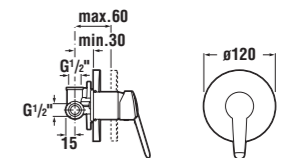

Číslo výrobku	Popis výrobku	Cena
3.3128.6.004.002.1	sprchová páková podomítková baterie, chrom	1 149 Kč
Objednat zvlášť:		Cena
3.6028.0.004.011.1	sprchová sada (ruční sprcha 3 funkce, držák, sprchová hadice 1,7 m), chrom	759 Kč
3.6028.1.004.011.1	sprchová sada (ruční sprcha 3 funkce, tyč, sprchová hadice 1,7 m), chrom	1 369 Kč
3.6327.0.004.000.1	připojení sprchové hadice 1/2", mosaz, zpětný ventil, chrom	411 Kč