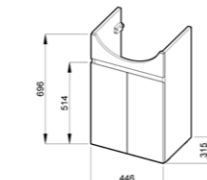

Ovládání zásuvek je snadné díky pojezdům renomované německé firmy Hettich.

skříňka pod umyvadlo 50, 55 60 cm

NOVINKA

Číslo výrobku	Popis výrobku	Barva dveří		Barva korpusu		
		<input type="checkbox"/>	<input type="checkbox"/>	<input type="checkbox"/>	<input type="checkbox"/>	<input type="checkbox"/>
		bílý lak	bílá	třešeň	tmavý dub	
4.5310.1.038.300.1	skříňka s 2 dveřmi pro umyvadlo 50 cm	x				2 219 Kč
4.5310.1.038.313.1	skříňka s 2 dveřmi pro umyvadlo 50 cm	x				2 219 Kč
4.5310.1.038.326.1	skříňka s 2 dveřmi pro umyvadlo 50 cm	x				2 219 Kč
4.5311.1.038.300.1	skříňka s 2 dveřmi pro umyvadlo 55 cm	x				2 306 Kč
4.5311.1.038.313.1	skříňka s 2 dveřmi pro umyvadlo 55 cm	x				2 306 Kč
4.5311.1.038.326.1	skříňka s 2 dveřmi pro umyvadlo 55 cm	x				2 306 Kč
4.5312.1.038.300.1	skříňka s 2 dveřmi pro umyvadlo 60 cm	x				2 431 Kč
4.5312.1.038.313.1	skříňka s 2 dveřmi pro umyvadlo 60 cm	x				2 431 Kč
4.5312.1.038.326.1	skříňka s 2 dveřmi pro umyvadlo 60 cm	x				2 431 Kč