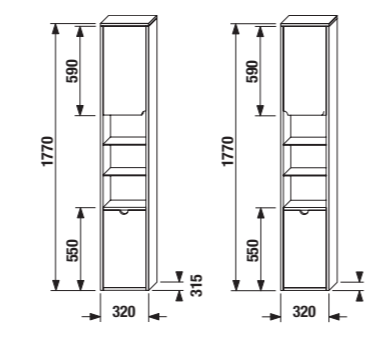

levá

pravá

vysoká skříňka s košem na prádlo

levá

pravá

Číslo výrobku	Popis výrobku	Barva dveříek <input type="checkbox"/> bílý lesklý lak	Barva korpusu	
			<input checked="" type="checkbox"/> ořech	<input type="checkbox"/> bílá
4.5287.3.038.546.1	vysoká skříňka s košem na prádlo včetně poliček, levá	x		5 681 Kč
4.5287.3.038.547.1	vysoká skříňka s košem na prádlo včetně poliček, levá	x		5 681 Kč
4.5287.4.038.546.1	vysoká skříňka s košem na prádlo včetně poliček, pravá	x		5 681 Kč
4.5287.4.038.547.1	vysoká skříňka s košem na prádlo včetně poliček, pravá	x		5 681 Kč