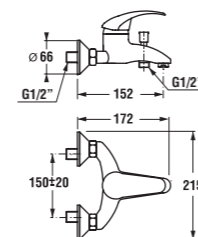

Číslo výrobku	Popis výrobku	Cena
3.2127.7.004.000.1	vanová páková baterie bez sprchové sady, chrom	1 314 Kč

Objednat zvlášť:

Číslo výrobku	Popis výrobku	Cena
3.6027.0.004.011.1	sprchová sada (ruční sprcha 3 funkce, držák, sprchová hadice 1,7 m), chrom	683 Kč
3.6027.0.004.010.1	sprchová sada (ruční sprcha 1 funkce, držák, sprchová hadice 1,7 m), chrom	567 Kč
3.6027.1.004.010.1	sprchová sada (ruční sprcha 1 funkce, sprchová tyč, hadice 1,7 m), chrom	1 299 Kč
3.6027.1.004.011.1	sprchová sada (ruční sprcha 3 funkce, sprchová tyč, hadice 1,7 m), chrom	1 399 Kč