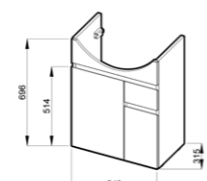

skříňka pod umyvadlo 50, 55 60 cm

NOVINKA

Číslo výrobku	Popis výrobku	Barva dveří		Barva korpusu		
		☐	☐	☐	☐	☐
		bílý lak	bílá	třešeň	tmavý dub	
4.5310.1.038.300.1	skříňka s 2 dveřmi pro umyvadlo 50 cm	x				2 219 Kč
4.5310.1.038.313.1	skříňka s 2 dveřmi pro umyvadlo 50 cm	x				2 219 Kč
4.5310.1.038.326.1	skříňka s 2 dveřmi pro umyvadlo 50 cm	x				2 219 Kč
4.5311.1.038.300.1	skříňka s 2 dveřmi pro umyvadlo 55 cm	x				2 306 Kč
4.5311.1.038.313.1	skříňka s 2 dveřmi pro umyvadlo 55 cm	x				2 306 Kč
4.5311.1.038.326.1	skříňka s 2 dveřmi pro umyvadlo 55 cm	x				2 306 Kč
4.5312.1.038.300.1	skříňka s 2 dveřmi pro umyvadlo 60 cm	x				2 431 Kč
4.5312.1.038.313.1	skříňka s 2 dveřmi pro umyvadlo 60 cm	x				2 431 Kč
4.5312.1.038.326.1	skříňka s 2 dveřmi pro umyvadlo 60 cm	x				2 431 Kč

skříňka pod umyvadlo 60, 65 a 70 cm

NOVINKA

Číslo výrobku	Popis výrobku	Barva dveří		Barva korpusu		
		☐	☐	☐	☐	☐
		bílý lak	bílá	třešeň	tmavý dub	
4.5312.2.038.300.1	skříňka s 2 dveřmi a 1 zásuvkou pro umyvadlo 60 cm	x				3 475 Kč
4.5312.2.038.313.1	skříňka s 2 dveřmi a 1 zásuvkou pro umyvadlo 60 cm	x				3 475 Kč
4.5312.2.038.326.1	skříňka s 2 dveřmi a 1 zásuvkou pro umyvadlo 60 cm	x				3 475 Kč
4.5313.2.038.300.1	skříňka s 2 dveřmi a 1 zásuvkou pro umyvadlo 65 cm	x				3 546 Kč
4.5313.2.038.313.1	skříňka s 2 dveřmi a 1 zásuvkou pro umyvadlo 65 cm	x				3 546 Kč
4.5313.2.038.326.1	skříňka s 2 dveřmi a 1 zásuvkou pro umyvadlo 65 cm	x				3 546 Kč
4.5314.2.038.300.1	skříňka s 2 dveřmi a 1 zásuvkou pro umyvadlo 70 cm	x				3 619 Kč
4.5314.2.038.313.1	skříňka s 2 dveřmi a 1 zásuvkou pro umyvadlo 70 cm	x				3 619 Kč
4.5314.2.038.326.1	skříňka s 2 dveřmi a 1 zásuvkou pro umyvadlo 70 cm	x				3 619 Kč

skříňka pod umyvadlo 65, 70 a 80 cm

NOVINKA