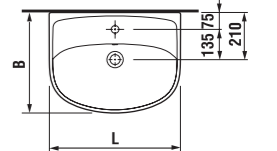

Číslo výrobku	Popis výrobku	yyy: 104	109	Cena
8.1338.1.000.yyy.1	umyvadlo 50 cm	x	x	1 185 Kč
8.1338.2.000.yyy.1	umyvadlo 55 cm	x	x	1 266 Kč
8.1338.3.000.yyy.1	umyvadlo 60 cm	x	x	1 329 Kč
8.1338.4.000.yyy.1	umyvadlo 65 cm	x	x	1 540 Kč

Objednat zvlášť:

8.9034.9.000.000.1	instalační sada pro umyvadla	48 Kč

	L	B
50 cm	500	420
55 cm	550	450
60 cm	600	460
65 cm	650	480