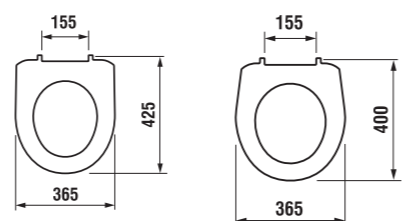

duroplastové sedátko pro závěsné klozety

duroplastové sedátko pro kombiklozety

termoplastové sedátko

Číslo výrobku	Popis výrobku	Cena
8.9338.7.xxx.000.1	termoplastové sedátko s poklopem pro závěsné klozety, plastové úchyty	391 Kč
8.9338.3.xxx.000.1	termoplastové sedátko s poklopem pro kombiklozety, plastové úchyty	391 Kč