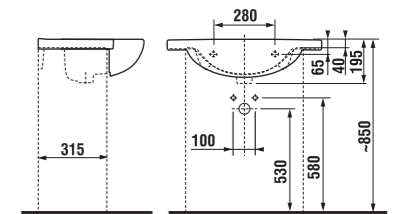

Číslo výrobku	Popis výrobku	yyy: 104	109	Cena
8.1338.5.000.yyy.1	umyvadlo 70 cm	x	x	2 251 Kč
8.1338.7.000.yyy.1	umyvadlo 80 cm	x	x	2 863 Kč

Objednat zvlášť:

8.9034.9.000.000.1	instalační sada pro umyvadla	48 Kč

	L	B
70 cm	700	480
80 cm	800	480