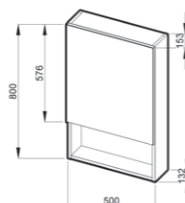

zrcadlová skříňka 80 x 40 cm

NOVINKA

Číslo výrobku	Popis výrobku	Barva korpusu		
		bílá	třešeň	tmavý dub
4.5322.1.038.302.1	zrcadlová skříňka 80 x 40 cm			2 904 Kč
4.5322.1.038.304.1	zrcadlová skříňka 80 x 40 cm	2 904 Kč		
4.5322.1.038.308.1	zrcadlová skříňka 80 x 40 cm		2 904 Kč	

zrcadlová skříňka 80 x 50 cm

NOVINKA

Číslo výrobku	Popis výrobku	Barva korpusu		
		bílá	třešeň	tmavý dub
4.5323.1.038.302.1	zrcadlová skříňka 80 x 50 cm			3 210 Kč
4.5323.1.038.304.1	zrcadlová skříňka 80 x 50 cm	3 210 Kč		
4.5323.1.038.308.1	zrcadlová skříňka 80 x 50 cm		3 210 Kč	

zrcadlová skříňka 80 x 60 cm

NOVINKA

Číslo výrobku	Popis výrobku	Barva korpusu		
		bílá	třešeň	tmavý dub
4.5324.1.038.302.1	zrcadlová skříňka 80 x 60 cm			4 302 Kč
4.5324.1.038.304.1	zrcadlová skříňka 80 x 60 cm	4 302 Kč		
4.5324.1.038.308.1	zrcadlová skříňka 80 x 60 cm		4 302 Kč	

zrcadlová skříňka 80 x 77,5 cm

NOVINKA

Číslo výrobku	Popis výrobku	Barva korpusu		
		bílá	třešeň	tmavý dub
4.5325.1.038.302.1	zrcadlová skříňka 80 x 77,5 cm			3 900 Kč
4.5325.1.038.304.1	zrcadlová skříňka 80 x 77,5 cm	3 900 Kč		
4.5325.1.038.308.1	zrcadlová skříňka 80 x 77,5 cm		3 900 Kč	

osvětlení Sunrise

NOVINKA

Číslo výrobku	Popis výrobku	Cena
4.9430.2.039.000.1	osvětlení Sunrise dvojité pro Lyra	1 060 Kč

osvětlení Horizon

Číslo výrobku	Popis výrobku	Cena
4.9430.1.039.000.1	osvětlení Horizon, IP44	636 Kč

příslušenství

NOVINKA

Objednat zvlášť		Cena
4.9440.1.039.000.1	nohy k závěsným skříňkám, chrom, (1 pár)	237 Kč

K dispozici od května 2013.

NOVINKA

Oblíbená nábytková řada Lyra pack obsahuje závěsné skříňky pod umyvadla o šířce 53 a 65 cm. Mohou se tedy nyní podle přání zákazníka zavěsit či postavit na chromované nastavitelné nohy. Kompletní koupelnu Lyra vhodně doplní vysoká skříňka s policemi a zrcadla ze série Zeta.

PACK 1+1