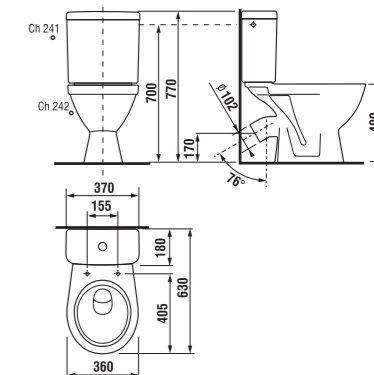

zkrácený závěsný klozet

Číslo výrobku	Popis výrobku	Cena
8.2338.2.000.000.1	závěsný klozet Lyra plus Compact, hluboké splachování, délka jen 49 cm!	2 086 Kč

Objednat zvlášť:	Cena
8.9338.4.300.000.1 duroplastové sedátko s poklopem s antibakteriální úpravou, úchyty z nerezů	571 Kč
8.9338.5.000.063.1 duroplastové sedátko s poklopem pro závěsné klozety s antibakteriální úpravou, se zpomalovacím mechanismem SLOWCLOSE, plastové úchyty	1 100 Kč
8.9338.7.000.000.1 termoplastové sedátko s poklopem pro závěsné klozety, plastové úchyty	391 Kč

zkrácený závěsný klozet

Číslo výrobku	Popis výrobku	Cena
8.2338.0.000.000.1	závěsný klozet Lyra plus, hluboké splachování	1 741 Kč

Objednat zvlášť:	Cena
8.9338.4.300.063.1 duroplastové sedátko s poklopem pro závěsné klozety s antibakteriální úpravou pro závěsné klozety, úchyty z nerezů	571 Kč
8.9338.5.000.000.1 duroplastové sedátko s poklopem pro závěsné klozety s antibakteriální úpravou, se zpomalovacím mechanismem SLOWCLOSE, plastové úchyty	1 100 Kč
8.9338.7.000.000.1 termoplastové sedátko s poklopem pro závěsné klozety, plastové úchyty	391 Kč

duroplastové sedátko

Číslo výrobku	Popis výrobku	Cena
8.9338.4.300.063.1	duroplastové sedátko s poklopem pro závěsné klozety s antibakteriální úpravou, úchyty z nerezů	571 Kč
8.9338.5.300.000.1	duroplastové sedátko s poklopem pro závěsné klozety s antibakteriální úpravou, se zpomalovacím mechanismem SLOWCLOSE, plastové úchyty	1 100 Kč
8.9338.0.300.063.1	duroplastové sedátko s poklopem pro kombiklozety s antibakteriální úpravou, úchyty z nerezů	571 Kč
8.9338.1.300.000.1	duroplastové sedátko s poklopem pro kombiklozety s antibakteriální úpravou, se zpomalovacím mechanismem SLOWCLOSE, plastové úchyty	1 100 Kč