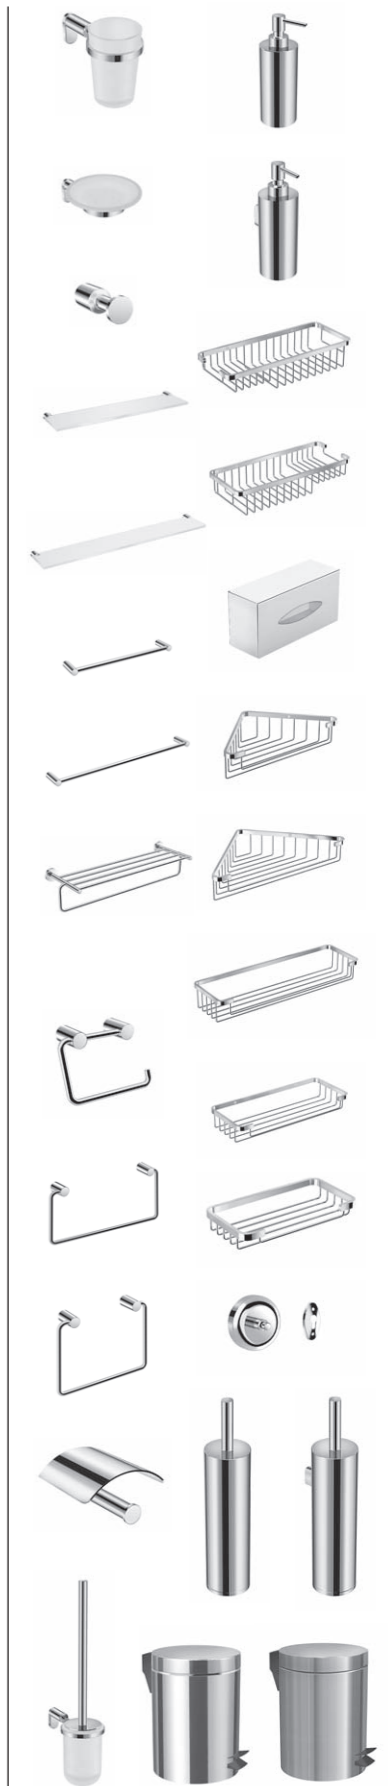

doporučené doplňky