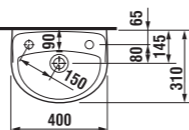

Číslo výrobku	Popis výrobku	yyy: 105	106	109	Cena
8.1538.1.000.yyy.1	umývatko 40 cm	x	x	x	799 Kč