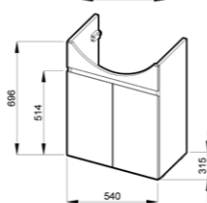

Ovládání zásuvek je snadné díky pojezdům renomované německé firmy Hettich.

skříňka pod umyvadlo 50, 55 60 cm

NOVINKA

Číslo výrobku	Popis výrobku	Barva dveří		Barva korpusu		
		<input type="checkbox"/>	<input type="checkbox"/>	<input type="checkbox"/>	<input type="checkbox"/>	<input type="checkbox"/>
		bílý lak	bílá	třešeň	tmavý dub	
4.5310.1.038.300.1	skříňka s 2 dveřmi pro umyvadlo 50 cm	x				2 219 Kč
4.5310.1.038.313.1	skříňka s 2 dveřmi pro umyvadlo 50 cm	x				2 219 Kč
4.5310.1.038.326.1	skříňka s 2 dveřmi pro umyvadlo 50 cm	x				2 219 Kč
4.5311.1.038.300.1	skříňka s 2 dveřmi pro umyvadlo 55 cm	x				2 306 Kč
4.5311.1.038.313.1	skříňka s 2 dveřmi pro umyvadlo 55 cm	x				2 306 Kč
4.5311.1.038.326.1	skříňka s 2 dveřmi pro umyvadlo 55 cm	x				2 306 Kč
4.5312.1.038.300.1	skříňka s 2 dveřmi pro umyvadlo 60 cm	x				2 431 Kč
4.5312.1.038.313.1	skříňka s 2 dveřmi pro umyvadlo 60 cm	x				2 431 Kč
4.5312.1.038.326.1	skříňka s 2 dveřmi pro umyvadlo 60 cm	x				2 431 Kč