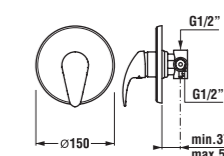

umyvadlová baterie

Číslo výrobku	Popis výrobku	Cena
3.1127.1.004.001.1	umyvadlová stojánková páková baterie s automatickou zátkou, chrom	1 231 Kč
3.1127.1.004.000.1	umyvadlová stojánková páková baterie bez automatické zátky, chrom	1 066 Kč

umyvadlová nástěnná baterie

Číslo výrobku	Popis výrobku	Cena
3.5127.7.004.210.1	umyvadlová nástěnná páková baterie s ramínkem 210 mm, chrom	1 231 Kč

Náhradní díly:

Číslo výrobku	Popis výrobku	Cena
3.5127.0.004.200.1	výtokové ramínko 150 mm, chrom	189 Kč
3.9527.0.004.210.1	výtokové ramínko 210 mm, chrom	223 Kč
3.9527.0.004.220.1	výtokové ramínko 300 mm, chrom	288 Kč

bidetová baterie

Číslo výrobku	Popis výrobku	Cena
3.4127.1.004.001.1	bidetová stojánková páková baterie s automatickou zátkou, chrom	1 231 Kč

vanová baterie bez sprchové sady

Číslo výrobku	Popis výrobku	Cena
3.2127.7.004.000.1	vanová páková baterie bez sprchové sady, chrom	1 314 Kč

Objednat zvlášť:

Číslo výrobku	Popis výrobku	Cena
3.6027.0.004.011.1	sprchová sada (ruční sprcha 3 funkce, držák, sprchová hadice 1,7 m), chrom	683 Kč
3.6027.0.004.010.1	sprchová sada (ruční sprcha 1 funkce, držák, sprchová hadice 1,7 m), chrom	567 Kč
3.6027.1.004.010.1	sprchová sada (ruční sprcha 1 funkce, sprchová tyč, hadice 1,7 m), chrom	1 299 Kč
3.6027.1.004.011.1	sprchová sada (ruční sprcha 3 funkce, sprchová tyč, hadice 1,7 m), chrom	1 399 Kč

sprchová baterie bez sprchové sady