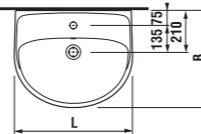

umyvadla 45, 50, 55, 60 a 65 cm

Číslo výrobku	Popis výrobku	yyy: 104	109	Cena
8.1538.2.000.yyy.1	umyvadlo 45 cm	x	x	845 Kč
8.1438.1.000.yyy.1	umyvadlo 50 cm	x	x	876 Kč
8.1438.2.000.yyy.1	umyvadlo 55 cm	x	x	896 Kč
8.1438.3.000.yyy.1	umyvadlo 60 cm	x	x	941 Kč
8.1438.4.000.yyy.1	umyvadlo 65 cm	x	x	1019 Kč

umyvadla 45, 50, 55, 60 a 65 cm s krytem

MAGIC FIX

Číslo výrobku	Popis výrobku	yyy: 104	109	Cena
8.1538.2.000.yyy.1	umyvadlo 45 cm	x	x	845 Kč
8.1438.1.000.yyy.1	umyvadlo 50 cm	x	x	876 Kč
8.1438.2.000.yyy.1	umyvadlo 55 cm	x	x	896 Kč
8.1438.3.000.yyy.1	umyvadlo 60 cm	x	x	941 Kč
8.1438.4.000.yyy.1	umyvadlo 65 cm	x	x	1019 Kč
8.1938.1.000.000.1	kryt na sifon s instalační sadou (Č. výr.: 8.9001.3.000.000.1) použitelný jen s umyvadly 50, 55, 60, 65 cm K dispozici od května 2013.	SPECIAL line		896 Kč

umyvadla 45, 50, 55, 60 a 65 cm se sloupem

Číslo výrobku	Popis výrobku	yyy: 104	109	Cena
8.1538.2.000.yyy.1	umyvadlo 45 cm	x	x	845 Kč
8.1438.1.000.yyy.1	umyvadlo 50 cm	x	x	876 Kč
8.1438.2.000.yyy.1	umyvadlo 55 cm	x	x	896 Kč
8.1438.3.000.yyy.1	umyvadlo 60 cm	x	x	941 Kč
8.1438.4.000.yyy.1	umyvadlo 65 cm	x	x	1019 Kč
8.1938.0.000.000.1	sloup použitelný jen s umyvadly 50, 55, 60, 65 cm			911 Kč

Objednat zvlášť:

8.9034.9.000.000.1	instalační sada pro umyvadla	48 Kč
8.9424.9.000.000.1	sifon, chromovaná ABS, nastavitelný od 175 do 270 mm, výška zápachové uzávěrky 75 mm, kapacita průtoku 45 l, s ozdobnými kroužky (sifon lze použít i bez ozdobných kroužků) NOVINKA K dispozici od května 2013.	367 Kč

	L	B	H
8.1438.1	500	410	185
8.1438.2	550	450	195
8.1438.3	600	490	195
8.1438.4	650	520	195

umývatko 40 cm

Číslo výrobku	Popis výrobku	yyy: 105	106	109	Cena
8.1538.1.000.yyy.1	umývatko 40 cm	x	x	x	799 Kč