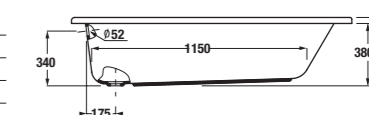

Takto barevně označené plochy nedoporučujeme pro umístění vanového výtoku nebo výtoku vanové baterie.

Takto označené plochy jsou vhodné pro umístění vanového výtoku nebo výtoku vanové baterie.

E = šířka okraje vany

Výhody

- akrylátové vany se vyznačují dobrými izolačními schopnostmi materiálu a teplým povrchem
- sanitární akrylát JIKA si udržuje stálou barvu a je snadno udržovatelný.
- akrylátové panely se rychle a snadno upevňují pomocí speciálního montážního systému a jsou alternativou k nákladnému obezdívání vany
- panely jsou vyrobeny z téhož kvalitního 100% akrylátu se snadnou údržbou jako vany
- v případě údržby umožňují rychlý přístup k potrubí pod vanou