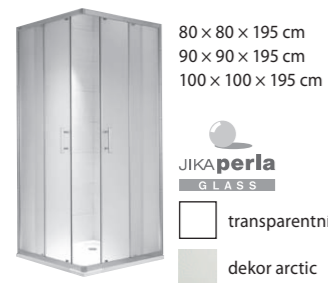

přehled sprchové kouty a dveře

sprchový kout **CUBITO PURE**