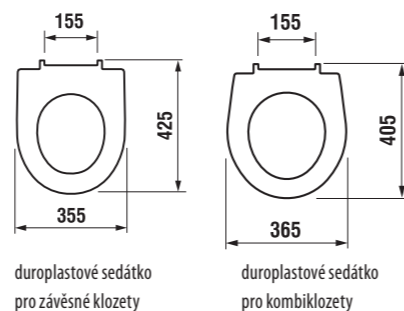

duroplastové sedátko pro závěsné klozety

duroplastové sedátko pro kombiklozety

termoplastové sedátko

Číslo výrobku	Popis výrobku	Cena
8.9338.7.xxx.000.1	termoplastové sedátko s poklopem pro závěsné klozety, plastové úchyty	391 Kč
8.9338.3.xxx.000.1	termoplastové sedátko s poklopem pro kombiklozety, plastové úchyty	391 Kč