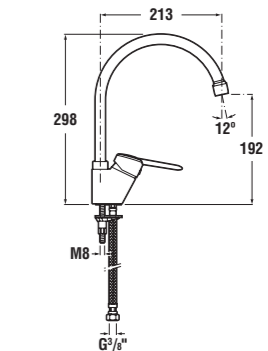

dřezová baterie

Číslo výrobku	Popis výrobku	Cena
3.5128.1.004.010.1	dřezová stojánková páková baterie s otočným výtokovým ramínkem, chrom	1 314 Kč

dřezová baterie

Číslo výrobku	Popis výrobku	Cena
3.5128.1.004.000.1	dřezová stojánková páková baterie s otočným výtokovým ramínkem, chrom	1 314 Kč