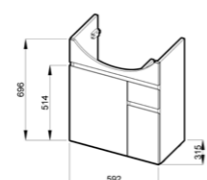

skříňka pod umyvadlo 50, 55 60 cm

NOVINKA

Číslo výrobku	Popis výrobku	Barva dveří		Barva korpusu		
		☐	☐	☐	☐	☐
		bílý lak	bílá	třešeň	tmavý dub	
4.5310.1.038.300.1	skříňka s 2 dveřmi pro umyvadlo 50 cm	x				2 219 Kč
4.5310.1.038.313.1	skříňka s 2 dveřmi pro umyvadlo 50 cm	x				2 219 Kč
4.5310.1.038.326.1	skříňka s 2 dveřmi pro umyvadlo 50 cm	x				2 219 Kč
4.5311.1.038.300.1	skříňka s 2 dveřmi pro umyvadlo 55 cm	x				2 306 Kč
4.5311.1.038.313.1	skříňka s 2 dveřmi pro umyvadlo 55 cm	x				2 306 Kč
4.5311.1.038.326.1	skříňka s 2 dveřmi pro umyvadlo 55 cm	x				2 306 Kč
4.5312.1.038.300.1	skříňka s 2 dveřmi pro umyvadlo 60 cm	x				2 431 Kč
4.5312.1.038.313.1	skříňka s 2 dveřmi pro umyvadlo 60 cm	x				2 431 Kč
4.5312.1.038.326.1	skříňka s 2 dveřmi pro umyvadlo 60 cm	x				2 431 Kč

skříňka pod umyvadlo 60, 65 a 70 cm

NOVINKA

Číslo výrobku	Popis výrobku	Barva dveří		Barva korpusu		
		☐	☐	☐	☐	☐
		bílý lak	bílá	třešeň	tmavý dub	
4.5312.2.038.300.1	skříňka s 2 dveřmi a 1 zásuvkou pro umyvadlo 60 cm	x				3 475 Kč
4.5312.2.038.313.1	skříňka s 2 dveřmi a 1 zásuvkou pro umyvadlo 60 cm	x				3 475 Kč
4.5312.2.038.326.1	skříňka s 2 dveřmi a 1 zásuvkou pro umyvadlo 60 cm	x				3 475 Kč
4.5313.2.038.300.1	skříňka s 2 dveřmi a 1 zásuvkou pro umyvadlo 65 cm	x				3 546 Kč
4.5313.2.038.313.1	skříňka s 2 dveřmi a 1 zásuvkou pro umyvadlo 65 cm	x				3 546 Kč
4.5313.2.038.326.1	skříňka s 2 dveřmi a 1 zásuvkou pro umyvadlo 65 cm	x				3 546 Kč
4.5314.2.038.300.1	skříňka s 2 dveřmi a 1 zásuvkou pro umyvadlo 70 cm	x				3 619 Kč
4.5314.2.038.313.1	skříňka s 2 dveřmi a 1 zásuvkou pro umyvadlo 70 cm	x				3 619 Kč
4.5314.2.038.326.1	skříňka s 2 dveřmi a 1 zásuvkou pro umyvadlo 70 cm	x				3 619 Kč

skříňka pod umyvadlo 65, 70 a 80 cm

NOVINKA