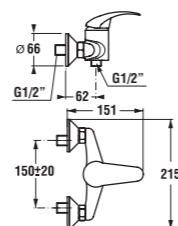

Číslo výrobku	Popis výrobku	Cena
3.3127.7.004.000.1	sprchová páková baterie bez sprchové sady, chrom	1 067 Kč

Objednat zvlášť:

Číslo výrobku	Popis výrobku	Cena
3.6027.0.004.011.1	sprchová sada (ruční sprcha 3 funkce, držák, sprchová hadice 1,7 m), chrom	683 Kč
3.6027.0.004.010.1	sprchová sada (ruční sprcha 1 funkce, držák, sprchová hadice 1,7 m), chrom	567 Kč
3.6027.1.004.010.1	sprchová sada (ruční sprcha 1 funkce, sprchová tyč, hadice 1,7 m), chrom	1 299 Kč
3.6027.1.004.011.1	sprchová sada (ruční sprcha 3 funkce, sprchová tyč, hadice 1,7 m), chrom	1 399 Kč