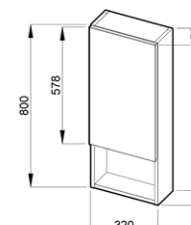

skříňka pod umyvadlo 50, 55 60 cm

NOVINKA

Číslo výrobku	Popis výrobku	Barva dveří		Barva korpusu		
		☐	☐	☐	☐	☐
		bílý lak	bílá	třešeň	tmavý dub	
4.5310.1.038.300.1	skříňka s 2 dveřmi pro umyvadlo 50 cm	x				2 219 Kč
4.5310.1.038.313.1	skříňka s 2 dveřmi pro umyvadlo 50 cm	x				2 219 Kč
4.5310.1.038.326.1	skříňka s 2 dveřmi pro umyvadlo 50 cm	x				2 219 Kč
4.5311.1.038.300.1	skříňka s 2 dveřmi pro umyvadlo 55 cm	x				2 306 Kč
4.5311.1.038.313.1	skříňka s 2 dveřmi pro umyvadlo 55 cm	x				2 306 Kč
4.5311.1.038.326.1	skříňka s 2 dveřmi pro umyvadlo 55 cm	x				2 306 Kč
4.5312.1.038.300.1	skříňka s 2 dveřmi pro umyvadlo 60 cm	x				2 431 Kč
4.5312.1.038.313.1	skříňka s 2 dveřmi pro umyvadlo 60 cm	x				2 431 Kč
4.5312.1.038.326.1	skříňka s 2 dveřmi pro umyvadlo 60 cm	x				2 431 Kč

skříňka pod umyvadlo 60, 65 a 70 cm

NOVINKA

Číslo výrobku	Popis výrobku	Barva dveří		Barva korpusu		
		☐	☐	☐	☐	☐
		bílý lak	bílá	třešeň	tmavý dub	
4.5312.2.038.300.1	skříňka s 2 dveřmi a 1 zásuvkou pro umyvadlo 60 cm	x				3 475 Kč
4.5312.2.038.313.1	skříňka s 2 dveřmi a 1 zásuvkou pro umyvadlo 60 cm	x				3 475 Kč
4.5312.2.038.326.1	skříňka s 2 dveřmi a 1 zásuvkou pro umyvadlo 60 cm	x				3 475 Kč
4.5313.2.038.300.1	skříňka s 2 dveřmi a 1 zásuvkou pro umyvadlo 65 cm	x				3 546 Kč
4.5313.2.038.313.1	skříňka s 2 dveřmi a 1 zásuvkou pro umyvadlo 65 cm	x				3 546 Kč
4.5313.2.038.326.1	skříňka s 2 dveřmi a 1 zásuvkou pro umyvadlo 65 cm	x				3 546 Kč
4.5314.2.038.300.1	skříňka s 2 dveřmi a 1 zásuvkou pro umyvadlo 70 cm	x				3 619 Kč
4.5314.2.038.313.1	skříňka s 2 dveřmi a 1 zásuvkou pro umyvadlo 70 cm	x				3 619 Kč
4.5314.2.038.326.1	skříňka s 2 dveřmi a 1 zásuvkou pro umyvadlo 70 cm	x				3 619 Kč

skříňka pod umyvadlo 65, 70 a 80 cm

NOVINKA