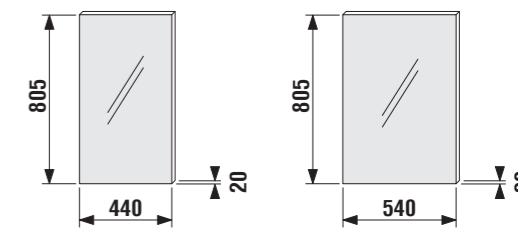

levá

pravá

zrcadlo 44 a 54 cm

Číslo výrobku	Popis výrobku	Barva korpusu	
		<input checked="" type="checkbox"/> ořech	<input type="checkbox"/> bílá
4.5289.0.038.546.1	zrcadlo 44 cm		1 524 Kč
4.5289.0.038.547.1	zrcadlo 44 cm		1 524 Kč
4.5290.0.038.546.1	zrcadlo 54 cm		1 683 Kč
4.5290.0.038.547.1	zrcadlo 54 cm		1 683 Kč