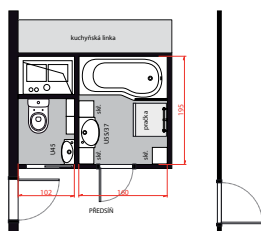

Většina panelákových koupelen neumožňuje umístit WC společně s umyvadlem do jedné místnosti. Série Tigo však nabízí nejkratší kombiklozet Tigo s hloubkou 62 cm a k tomu set umývátko se skříňkou za skvělou cenu. Z půdorysu je zřejmé, že Tigo si poradí s každým prostorem.

3,1 m² + 1,3 m²