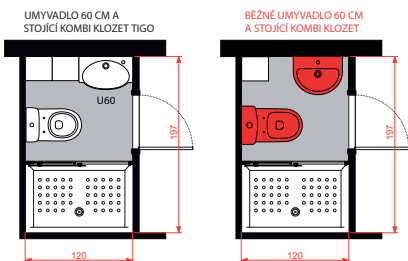

Také s velkým umyvadlem a pračkou můžete mít v koupelně dostatek místa. Stačí si jen správně vybrat. Umyvadla série Tigo zabere pouhých 37 cm a ušetří mnoho drahocenného prostoru. Navíc nad pračku můžete umístit mělké skříňky a ukrýt do nich vše, co potřebujete.

2,4 m²

V malé koupelně se počítá každý centimetr. Díky nejkratšímu kombiklozetu Tigo s hloubkou 62 cm a umyvadlu Tigo (šířka 60 cm) vytvoříte více místa a nebudete se cítit stísněně. Prostor pod umyvadlem můžete využít pro skříňku na ručníky a naopak vedle něj umístit pračku. Sprchový kout s vaničkou (120 × 80 cm) bude skvělou volbou nejen pro starší generace.

2,15 m²