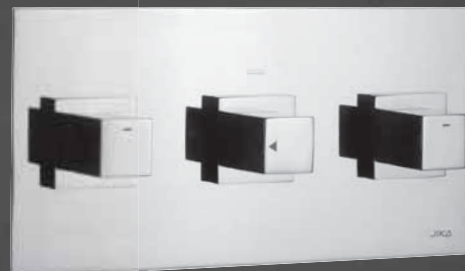

4

**POLICE**

délka 50 cm, sklo,  
chromované držáky

**545,-**

**DRŽÁK RUČNÍKŮ**  
chrom

**635,-**

**DRŽÁK ČASOPISŮ**  
chrom

**1 940,-**