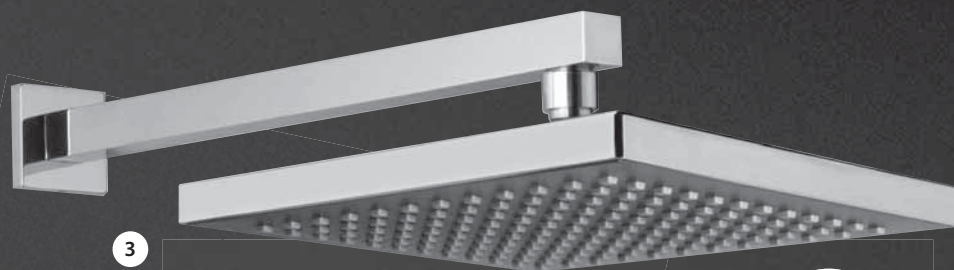

1 UMYVADLOVÁ BATERIE, se zátkou Click-Clack, chrom, **2 887,-** **2 VANOVÁ KOHOUTKOVÁ BATERIE**, bez sprchové sady, chrom, **3 713,-** **3 HORNÍ SPRCHA**, se sprchovým ramenem, chrom, **2 610,-** **4 RUČNÍ SPRCHA**, chrom, **351,-** **5 RUČNÍ SPRCHA**, chrom, **336,-** **6 VANOVÁ PODOMÍTKOVÁ BATERIE**, 3polohový přepínač na ruční a horní sprchu a napouštění vany, chrom, **6 094,-** **7 ROHOVÝ VENTIL**, 3/8" - 1/2", chrom, 2 ks, **410,-**

Uvedené ceny jsou včetně 21 % DPH.

1

2

kompletní sortiment na www.jika.cz

3

7

6

5

4