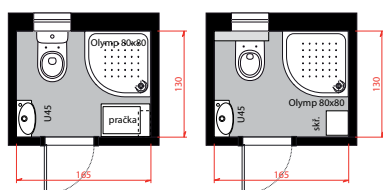

Se sérií Tigo dokážete i do panelákové koupelny umístit pračku, jejíž místo bylo dříve na chodbě nebo v kuchyni. Stačí klasické umyvadlo nahradit umývátkem Tigo (45 cm) s výklopnou skříňkou a sprchový kout Mio doplnit vaničkou Olymp. Doplňte je kombiklozetem (62 cm) nebo závěsným WC Tigo (49 cm) a prostor pro pračku, nad níž doporučujeme ještě umístit mělkou skříňku, máte připraven.