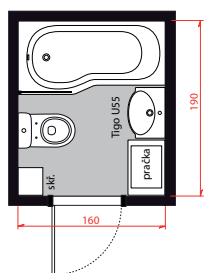

UKÁZKY ŘEŠENÍ KOUPELEN TIGO V PANELOVÉM DOMĚ

3 m²

TIGO

Vana, nebo sprchový kout? Věčná otázka pro panelákové koupelny. Ergonomicky tvarovaná a prostorná vana Tigo s rozšířenou částí a vanovou zástěnou nahradí kout a zapadne i do obtížně řešitelného prostoru.

3,1 m² + 1,3 m²