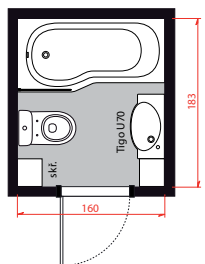

UKÁZKY ŘEŠENÍ KOUPELEN TIGO V PANELOVÉM DOMĚ

3 m²

TIGO

Vana, nebo sprchový kout? Věčná otázka pro panelákové koupelny. Ergonomicky tvarovaná a prostorná vana Tigo s rozšířenou částí a vanovou zástěnou nahradí kout a zapadne i do obtížně řešitelného prostoru.

3,1 m² + 1,3 m²