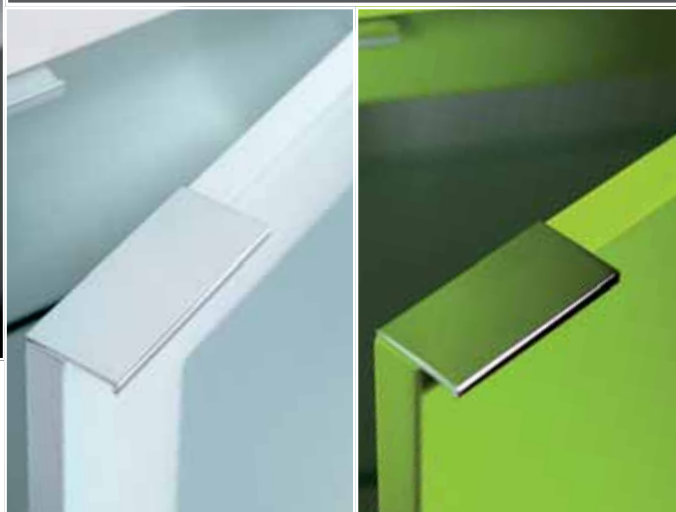

Nábytek TIGO lze doplnit plechovými organizéry na ukládání nezbytných drobností.

Víte, že ...

s nábytkem série Tigo využijete i nejmenší kousek volného místa? Ať už jsou prostorové dispozice koupelny jakékoliv, oceníte chytře navržené úchytky, které nepřekáží a neomezují ve volném pohybu. S přehledným vnitřním členěním skříňek a plechovými organizéry ukryjete všechny drobnosti dosud se volně povalující na vaně. Plnovýsuvné pojezdy zásuvek vám zabezpečí maximální využitelnost úložného prostoru.

Série Tigo nejen ušetří drahocenné centimetry, ale navíc také peněženku, protože i nejmenší umývatko zakoupíte v setu se skříňkou za výhodnou cenu. Teď záleží už jen na vás, jaké barvě nábytku dáte přednost. Hravě zelené, jemné bílé nebo teplé oříškové.

Zásuvka je testována na zatížení 30 kg.

BAREVNÉ VARIANTY NÁBYTKU

- 1 KORPUS BÍLÝ, DVÍŘKA BÍLÝ LAK
- 2 KORPUS A DVÍŘKA WOODLINE MOKKA
- 3 KORPUS A DVÍŘKA WOODLINE CREME
- 4 KORPUS WOODLINE CREME, DVÍŘKA BÍLÝ LAK (na objednávku)
- 5 KORPUS A DVÍŘKA ZELENÝ LAK (na objednávku)

kompletní sortiment na www.jika.cz