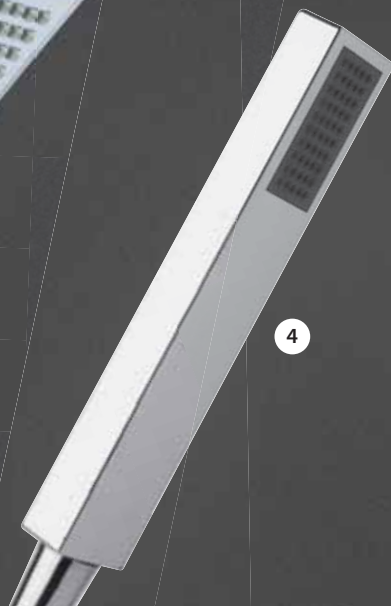

4

**POLICE**

délka 50 cm, sklo,  
chromované držáky

**545,-**

**DRŽÁK RUČNÍKŮ**  
chrom

**635,-**

**DRŽÁK ČASOPISŮ**  
chrom

**1 940,-**