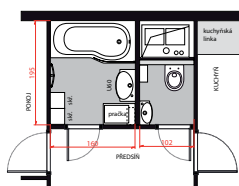

UKÁZKY ŘEŠENÍ KOUPELEN TIGO V PANELOVÉM DOMĚ

3 m²

TIGO

Vana, nebo sprchový kout? Věčná otázka pro panelákové koupelny. Ergonomicky tvarovaná a prostorná vana Tigo s rozšířenou částí a vanovou zástěnou nahradí kout a zapadne i do obtížně řešitelného prostoru.

3,1 m² + 1,3 m²

Většina panelákových koupelen neumožňuje umístit WC společně s umyvadlem do jedné místnosti. Série Tigo však nabízí nejkratší kombiklozet Tigo s hloubkou 62 cm a k tomu set umývátko se skříňkou za skvělou cenu. Z půdorysu je zřejmé, že Tigo si poradí s každým prostorem.

3,1 m² + 1,3 m²

Ani malá koupelna není uchráněna před velkým množstvím koupelňových drobností, které potřebujete někam umístit. Mělké vysoké skříňky jsou jako stvořené právě pro ně. Neubírají prostor koupelny a pomohou udržet v koupelně pořádek. Velké zrcadlo prostor opticky zvětší a správně zvolené osvětlení prozáří každou panelákovou koupelnu.

TIGO