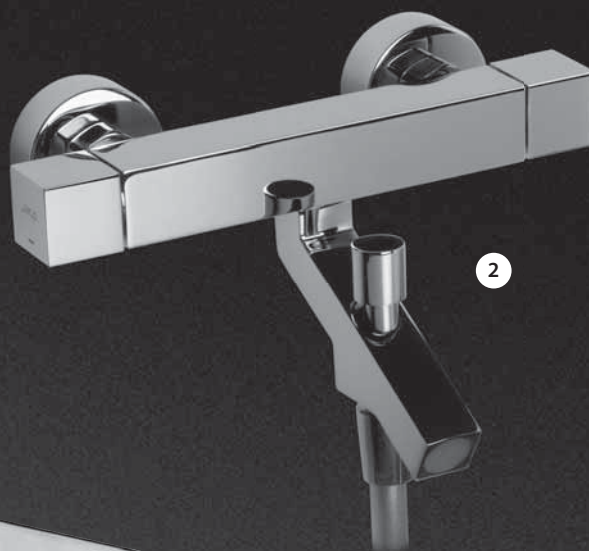

2

kompletní sortiment na www.jika.cz