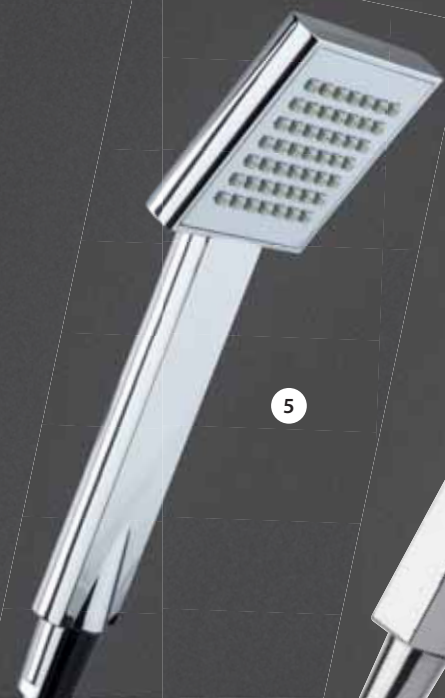

1 UMYVADLOVÁ BATERIE, se zátkou Click-Clack, chrom, **2 887,-** **2 VANOVÁ KOHOUTKOVÁ BATERIE**, bez sprchové sady, chrom, **3 713,-** **3 HORNÍ SPRCHA**, se sprchovým ramenem, chrom, **2 610,-** **4 RUČNÍ SPRCHA**, chrom, **351,-** **5 RUČNÍ SPRCHA**, chrom, **336,-** **6 VANOVÁ PODOMÍTKOVÁ BATERIE**, 3polohový přepínač na ruční a horní sprchu a napouštění vany, chrom, **6 094,-** **7 ROHOVÝ VENTIL**, 3/8" - 1/2", chrom, 2 ks, **410,-**

Uvedené ceny jsou včetně 21 % DPH.

1

2

kompletní sortiment na www.jika.cz

3

7

6

5

4