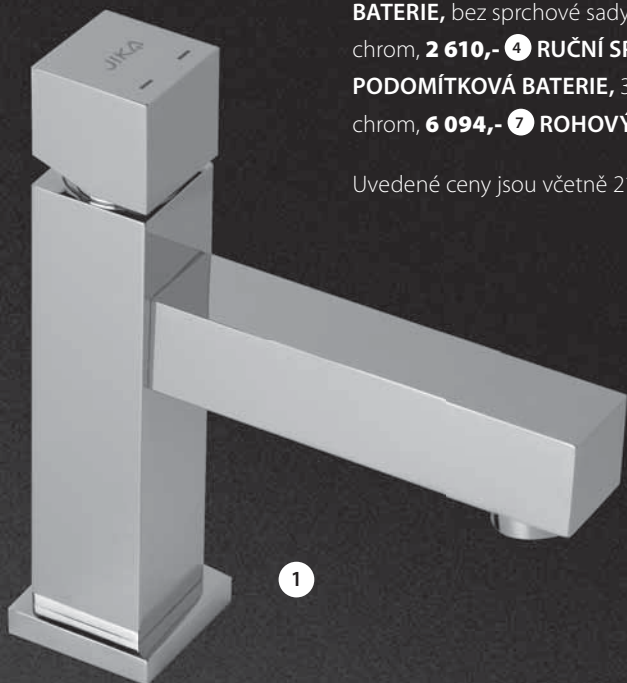

1 UMYVADLOVÁ BATERIE, se zátkou Click-Clack, chrom, **2 887,-** **2 VANOVÁ KOHOUTKOVÁ BATERIE**, bez sprchové sady, chrom, **3 713,-** **3 HORNÍ SPRCHA**, se sprchovým ramenem, chrom, **2 610,-** **4 RUČNÍ SPRCHA**, chrom, **351,-** **5 RUČNÍ SPRCHA**, chrom, **336,-** **6 VANOVÁ PODOMÍTKOVÁ BATERIE**, 3polohový přepínač na ruční a horní sprchu a napouštění vany, chrom, **6 094,-** **7 ROHOVÝ VENTIL**, 3/8" - 1/2", chrom, 2 ks, **410,-**

Uvedené ceny jsou včetně 21 % DPH.

1