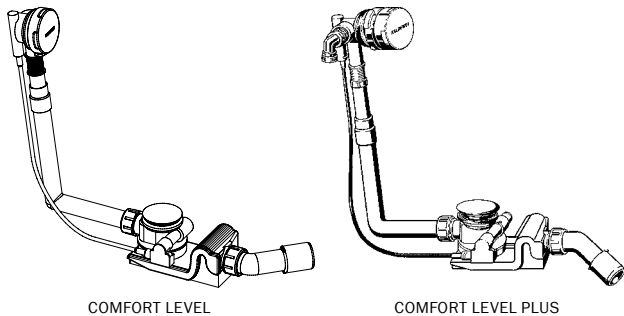

COMFORT LEVEL / COMFORT LEVEL PLUS

Z malé vany velká, z velké opravdová lázeň

- plynulá regulace výšky hladiny
- až o 5 cm vyšší hladina vody pro větší komfort
- kompletní odpadní a přepadová souprava (COMFORT LEVEL)
- varianta s integrovaným napouštěním (COMFORT LEVEL PLUS)
- varianty: standardní, prodloužená, speciální
- téměř pro všechny modely van (viz informace u jednotlivých modelů)
- nelze použít u vířivých van
- COMFORT LEVEL PLUS vyžaduje instalaci přerušovače toku (není součástí dodávky)