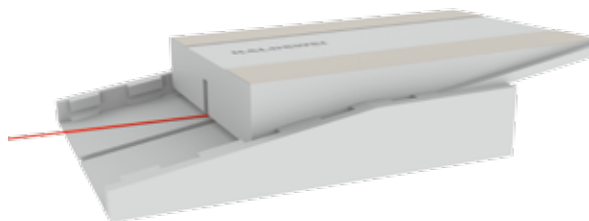

Středový podpůrný systém model MAS 5305