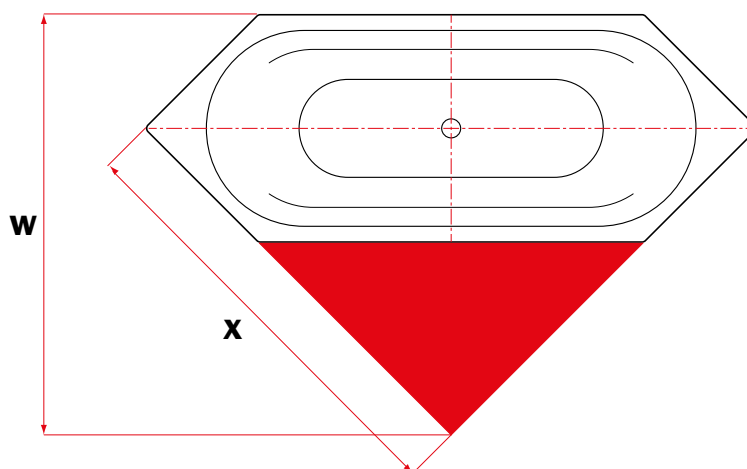

* po odečtení průměrného objemu ponořené osoby 70l