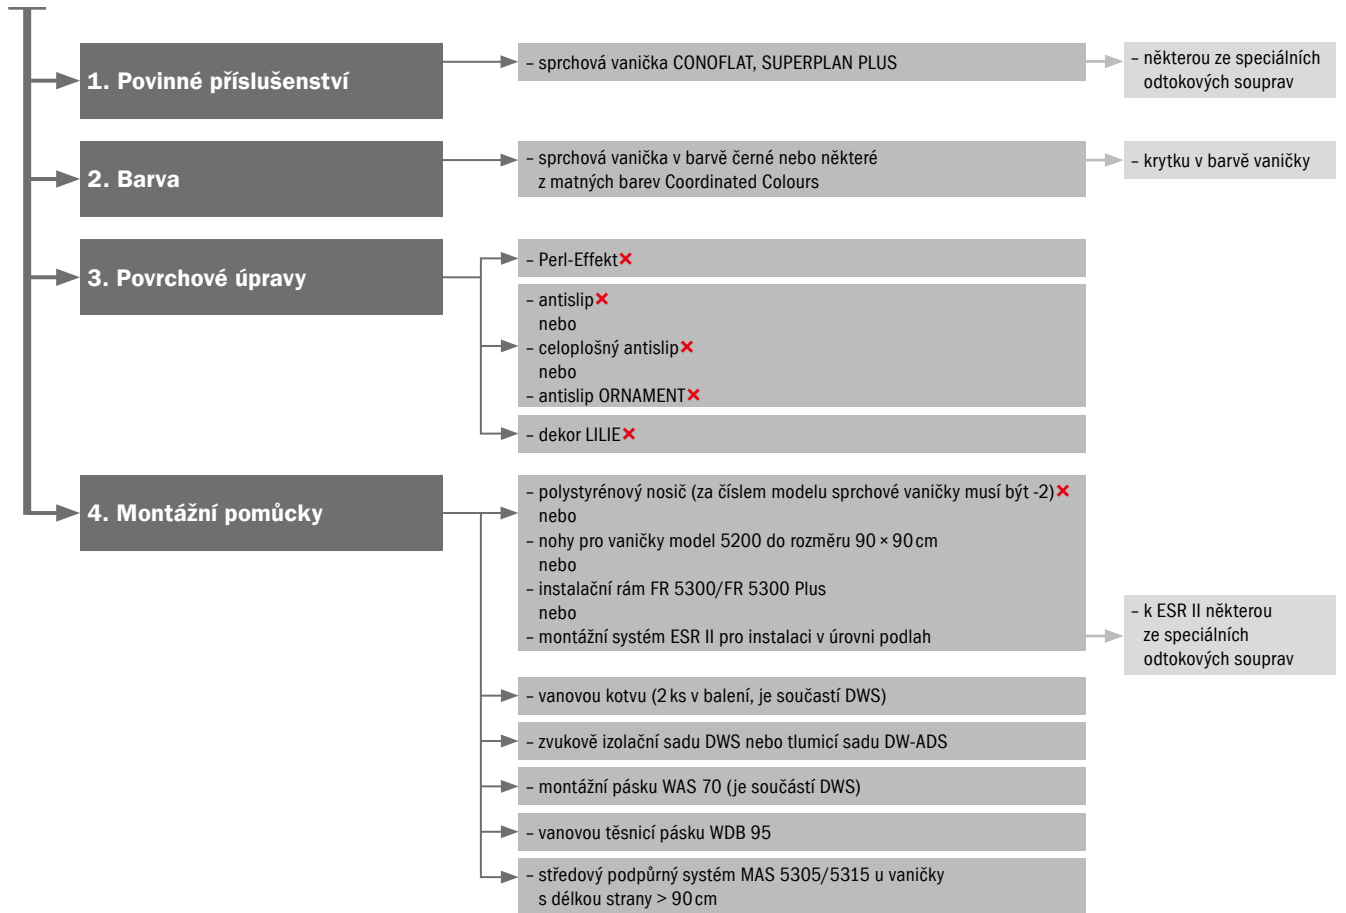

KONTROLNÍ LIST OBJEDNÁVKY SPRCHOVÉ VANIČKY KALDEWEI 3,5 MM

OBJEDNÁVÁM SPRÁVNÝ MODEL?

NEZAPOMNĚL/A JSEM OBJEDNAT?

(dostupnost zjistíte u jednotlivých modelů sprchových vaniček nebo u příslušenství)

✗ nutné objednat ihned při objednávce sprchové vaničky

	Montážní systém pro ploché sprchové vaničky ESR II	Instalační rám FR 5300, FR 5300 PLUS	Polystyrénový nosič	Nohy k sprchovým vaničkám
	 + Středový podpůrný systém MAS 5305/5315	 + Středový podpůrný systém MAS 5305/5315		
	✓	✓ + Vanová těsnicí páska WDB 95	✓ + Vanová těsnicí páska WDB 95	
		✓	✓	
		✓	✓	✓