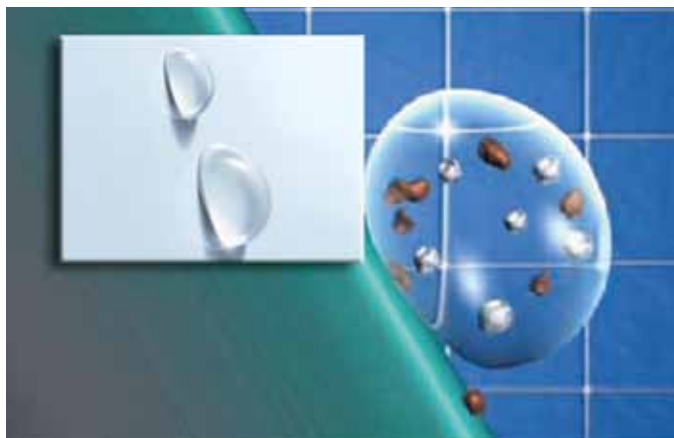

PERL-EFFEKT

Perl-Effekt je speciální povrchová úprava, která se trvale spojuje při teplotě nad 200 °C se smaltovaným povrchem van a vaniček. Voda s povrchu opatřeného Perl-Effektem nestéká, ale doslova se skutálí do odpadu a odnáší s sebou veškeré nečistoty i vápenaté částice. Perl-Effekt tak výrazně usnadňuje čištění van a vaniček, které se stává doslova hračkou. Po koupeli většinou stačí povrch opláchnout teplou vodou a utřít do sucha měkkým hadrem, v případě silnějšího znečištění pak omýt běžnými saponáty. Na čištění van s Perl-Effektem nesmějí být používány agresivní čisticí prostředky ani čisticí prostředky obsahující brusné částice. S Perl-Effektem je možno dodat všechny vany a vaničky, vyrobené ze smaltované oceli 3,5 mm.