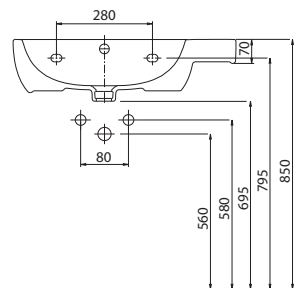

Umyvadlo asymetrické

s otvorem pro baterii, s přepadem
65 x 46 cm

s odkládací plochou vpravo

odkládací plocha vpravo

odkládací plocha vlevo

L21765	3.406	4.122	18,0	10K
ReflexKOLO L21765 900	4.238	5.129	18,0	10K
L21766	3.406	4.122	18,0	10K
ReflexKOLO L21766 900	4.238	5.129	18,0	10K