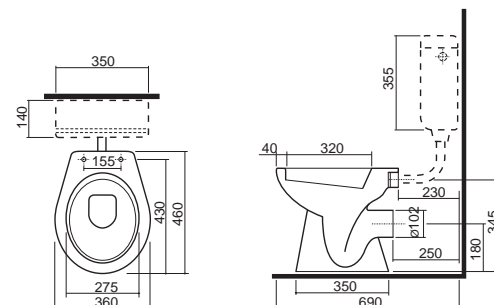

Klozet s vodorovným odpadem

s hlubokým splachováním, 6 l

23000

1.199

1.451

13,0

15