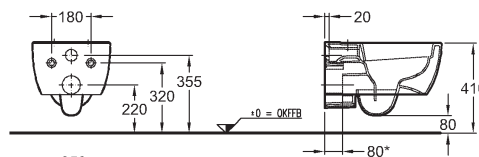

Klozet závěsný

s hlubokým splachováním, 6 l

bez splachovacího kruhu

vč. upevňovací sady pro skryté upevnění

CE, EN 997 6 A, EN 38

k ve zdi zabudované nádrži, nevhodný pro ve zdi
zabudovaný tlakový splachovač,

pro instalaci je požadovaná prodloužená odpadní trubka