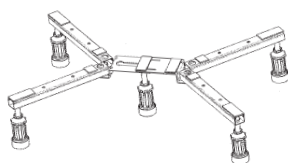

Číslo výrobku	Cena		Hmotnost ca. kg	Počet ks/paleta
	Kč bez DPH	Kč vč. DPH		

Nožičky ke sprchovým vaničkám MEPA DW-5 Maxi (s 5 nožičkami)

- povrchové provedení: pozinkované
- výškově nastavitelné v rozmezí od 105 do 180 mm

653005	1.860	2.251	2,5