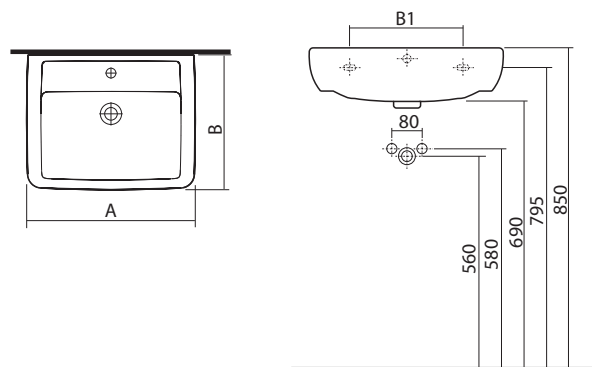

Umyvadlo nábytkové hranaté

s otvorem pro baterii, s přepadem

NOVINKA

	A	B	B1
K 91942	400	310	200
K 91952	500	380	200
K 91962	600	450	280

40 x 31 cm	K91942	948	1.147	8,5	42
50 x 38 cm	K91952	1.120	1.355	13,0	18
60 x 45 cm	K91962	1.273	1.540	17,5	16