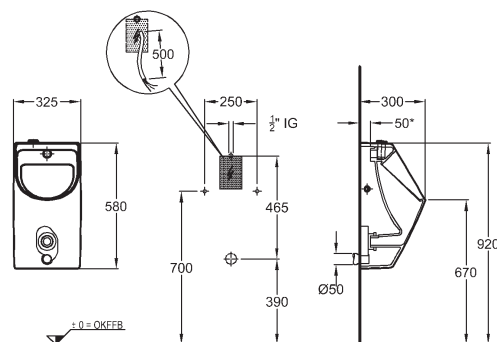

Keramika k dodání také s glazurou **KeraTect®**

Číslo výrobku

Cena
Kč bez DPH | Kč vč. DPH

Hmotnost
ca. kg

Počet
ks/paleta

Pisoár s automatickým splachovačem Flushcontrol 1000 N a systémem KeraFresh

přívod vody zezadu, odpad dozadu

EN 80

- integrovaný dávkovač KeraFresh (vč. 2 ks náplní KeraFresh)
- antivandal nerezové víčko na speciální klíč (přiložený v balení)

kompletní s:

- elektronický automatický splachovač s multiparametrickým senzorem, napájený z el. sítě, včetně vnitřního spojovacího dílu a odsávacího sifónu 0,5 l
- provozní tlak 1–10 bar
- vč. upevňovací sady Kerafix s krytkami