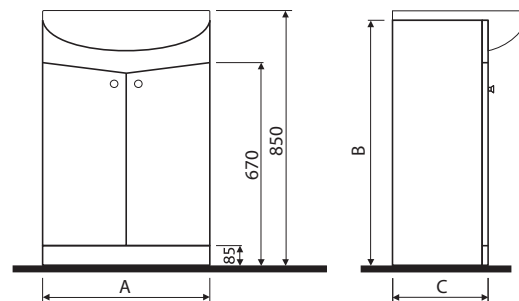

A	B	C
29209	498	810	288
29210	548	810	306
29211	598	800	306

umyvadlo 50 x 42 cm, spodní skříňka 50 x 81 x 29 cm

29209

3.442

4.165

26,0

5K

umyvadlo 55 x 45 cm, spodní skříňka 55 x 81 x 30 cm

29210

3.653

4.420

28,0

5K

umyvadlo 65 x 48 cm, spodní skříňka 60 x 80 x 31 cm

29211

3.874

4.688

33,0

5K

lesklá bílá

materiál
odolný
vůči
vlhkosti