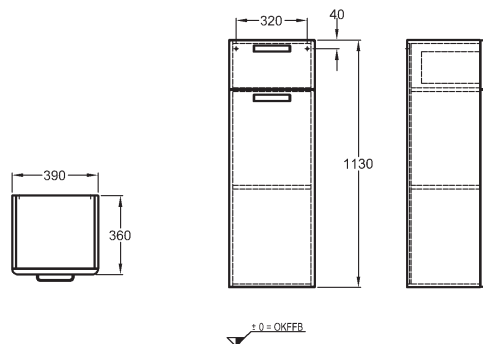

Číslo výrobku

Cena
Kč bez DPH | Kč vč. DPH

Hmotnost
ca. kg

Počet
ks/paleta

Postranní skříňka nízká, panty dvířek vlevo

39 x 113 x 36 cm

- 1 dvířka, 1 polička, 1 zásuvka
- 2 chromované úchytky

korpus: bílý, čelní plocha: lesklá bílá	879010	11.880	14.375	29,0	8K
korpus: bílý, čelní plocha: lesklá dekor wenge	879013	11.880	14.375	29,0	8K
korpus: bílý, čelní plocha: lesklá rubínová	879014	11.880	14.375	29,0	8K
Doplňky:					
Vrchní odkládací deska, mléčné sklo	573200	1.690	2.045	2,2