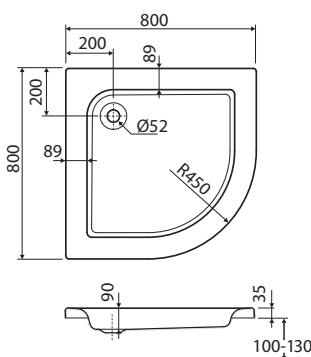

Sprchové vaničky akrylátové

KOLO

Číslo výrobku

Cena
Kč bez DPH | Kč vč. DPH

Hmotnost
ca. kg

Počet
ks/paleta

Čtvrtkruhová sprchová vanička STANDARD PLUS

hloubka: 9 cm, odtok: Ø 52 mm

KOLO
Simple

80 x 80 cm	XBN1580	2.649	3.205	9,0	6
90 x 90 cm	XBN1590	2.887	3.493	10,0	6
Doplňky k vaničce XBN1580 (80x 80 cm):					
Nohy k vaničce	SN1	538	651		
Čelní panel	PBN0280	1.612	1.950		
Doplňky k vaničce XBN1590 (90 x 90 cm):					
Nohy k vaničce	SN5	538	651		
Čelní panel	PBN0290	1.612	1.950		
Nohy pro kombinaci s čelním panelem PBN090	SN2	538	651