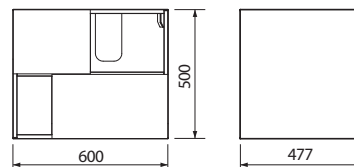

## Skříňka pod umyvadlo, závěsná, pravá

60 x 50 x 47,7 cm

- 2 zásuvky s mechanismem „push to open“ (otevírání dotykem)

vč. montážní sady a návodu na montáž

**NOVINKA**

korpus a čelní plocha: lesklá bílá

89363