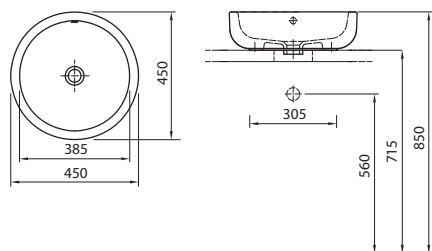

## Umyvadlo EGO by Antonio Citterio

kulaté Ø 45 cm, na desku  
bez otvoru pro baterii, s přepadem

kombinovatelné se spodními skříňkami  
nebo s umyvadlovými deskami Ego/Ovum

vč. montážní šablony a montážní sady