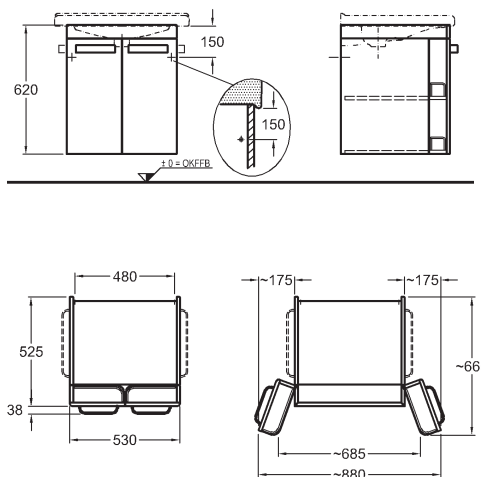

### Skříňka pod umyvadlo, závěsná

53 x 62 x 52,5 cm

- 2 dvířka s mechanismem tichého dovírání
- 2 úchytky z eloxovaného hliníku

kombinovatelná s umyvadly 128660, 128661, 128662, 128665, 128666, 128667

korpus čelní plocha: bílá matná