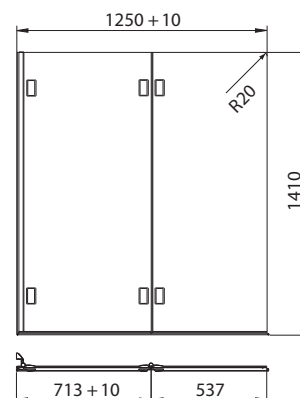

2-dílná vanová zástěna, 125 x 140 cm sklopná nad vanu i vně vany

Levá
k vaně o šířce min. 75 cm

Pravé bezpečnostní sklo
Tloušťka skla: 6 mm

Číslo výrobku	Výplň - sklo	Barva profilu	A Rozměrové možnosti (mm)	H Výška (mm)	Cena		Hmotnost ca. kg
					Kč bez DPH	Kč vč. DPH	
FPNF70222008L	1-dílná vanová zástěna sklo čiré provedení levé	chrom/ stříbrná lesklá	700 - 710	1410	9.536	11.539	22,0
FPNF70222008R	1-dílná vanová zástěna sklo čiré provedení pravé	chrom/ stříbrná lesklá	700 - 710	1410	9.536	11.539	22,0
FPNF12222008L	2-dílná vanová zástěna sklo čiré provedení levé	chrom/ stříbrná lesklá	1250 - 1260	1410	13.737	16.622	35,0
FPNF12222008R	2-dílná vanová zástěna sklo čiré provedení pravé	chrom/ stříbrná lesklá	1250 - 1260	1410	13.737	16.622	35,0

Poznámka:

Součástí dodávky stěrka na sklo, zahrnutá v ceně výrobku.
L = závěsy vanové zástěny vlevo, R = závěsy vanové zástěny vpravo.

SPRCHOVÉ
KOUTY

Důležité: Při objednání 5 ks stejného typu sprchového koutu obdržíte paletový rabat.