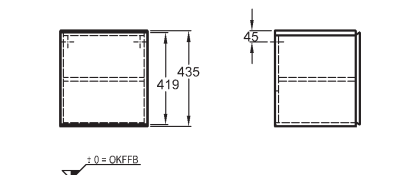

Postranní skříňka nízká, závěsná

40 x 43,5 x 39 cm

- 1 dvířka, 1 polička
- panty dvířek volitelně vpravo/vlevo

korpus: bílý, čelní plocha: bílá matná	804240	7.830	9.474	12,8	24K
korpus: bílý, čelní plocha: světlý dub	804241	7.830	9.474	12,8	24K
korpus: bílý, čelní plocha: bílá matná, motiv bílý lesklý	804244	8.700	10.527	12,8	24K
korpus a čelní plocha: lesklá bílá	804245	10.660	12.899	12,8	24K

Doplňky:

Vrchní odkládací deska 40 x 38,8 cm, skleněná	570040	875	1.059	1,5	60