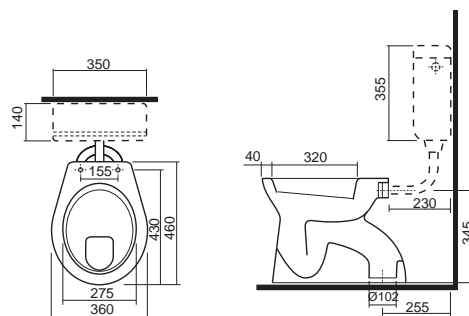

Klozet se svislým odpadem

s plochým splachováním, 6 l

23011

1.540

1.864

13,5

12

Klozet závěsný

s hlubokým splachováním, 6 l

možnost instalace na instalační modul KOLO
Technic (str. 172 - 176) a KOLO Slim (str. 183)