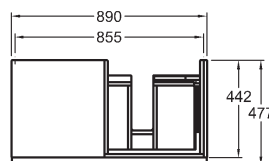

bílá lesklá (Alpin)	840590	14.101	17.062	18,5	4K
burgundy lesklá	840591	14.101	17.062	18,5	4K
platinová lesklá	840592	14.101	17.062	18,5	4K

Skříňka pod umyvadlo, závěsná

119 x 24 x 47,7 cm

- 2 výsuvné zásuvky, 2 chromované úchytky

kombinovatelná s 2 umyvadly 124050 a 124150
a skříňkami 840045, 840046, 840047