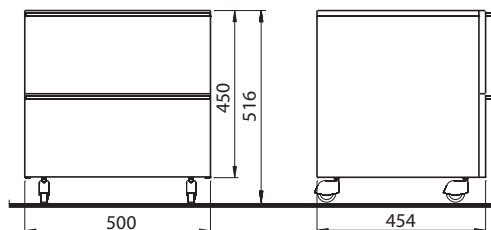

Číslo výrobku

Cena
Kč bez DPH | Kč vč. DPH

Hmotnost
ca. kg

Počet
ks/paleta

Kontejnér na kolečkách

50 x 45 x 47,5 cm

- zásuvky s mechanismem tichého dovírání

teak	88327	12.246	14.818	19,0	3
lesklá bílá	88332	12.246	14.818	19,0	3

Zrcadlová skříňka, možné pravé i levé provedení

45 x 90 x 13,5 cm

- 1 dvířka se zrcadlem, 1 pevná polička, 3 nastavitelné poličky