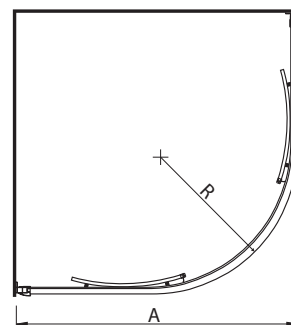

K dispozici s povrchem ReflexKOLO

Čtvrtkruhový sprchový kout 80 x 80 cm a 90 x 90 cm posuvné dveře

Pravé bezpečnostní sklo
Tloušťka skla: pevný prvek 3 mm, dveře 3 mm

Číslo výrobku	Výplň - sklo	Barva profilu	A Rozměrové možnosti (mm)	H Výška (mm)	C Šířka vstupu (mm)	R Rádus (mm)	Cena		Hmotnost ca. kg
							Kč bez DPH	Kč vč. DPH	
RKPG80222	čiré	bílá	785 - 800	1850	410	450	11.897	14.395	30,0
RKPG80R22	čiré		785 - 800	1850	410	450	13.065	15.809	30,0
RKPG80222005	čiré	stříbrná polomatná	785 - 800	1850	410	450	13.281	16.071	30,0
RKPG80R22005	čiré		785 - 800	1850	410	450	14.449	17.483	30,0
RKPG80202	CREPI	bílá	785 - 800	1850	410	450	12.729	15.403	30,0
RKPG90222	čiré	bílá	885 - 900	1850	540	550	12.729	15.403	34,0
RKPG90R22	čiré		885 - 900	1850	540	550	13.897	16.815	34,0
RKPG90222005	čiré	stříbrná polomatná	885 - 900	1850	540	550	14.038	16.986	34,0
RKPG90R22005	čiré		885 - 900	1850	540	550	15.206	18.399	34,0
RKPG90202	CREPI	bílá	885 - 900	1850	540	550	13.758	16.647	34,0

Doporučujeme kombinovat s následujícími sprchovými vaničkami:

RKPG80			strana č.	RKPG90			strana č.
PACIFIK akrylátová vanička	XBN0780	254		PACIFIK akrylátová vanička	XBN0790	254	
AKCENT akrylátová vanička	XBN0480	255		AKCENT akrylátová vanička	XBN0490	256	
STANDARD PLUS akrylátová vanička	XBN1480	256		STANDARD PLUS akrylátová vanička	XBN1490	256	
STANDARD PLUS akrylátová vanička	XBN1580	257		STANDARD PLUS akrylátová vanička	XBN1590	257	
HLUBOKÁ akrylátová vanička	XBN0380	258		HLUBOKÁ akrylátová vanička	XBN0390	258	
FIRST akrylátová vanička	XBN1680	259		XENO keramická vanička	XBN1390	260	
				NEVA keramická vanička	74950P	261	
				FIRST akrylátová vanička	XBN1690	259	

Důležité: Při objednání 5 ks stejného typu sprchového koutu obdržíte paletový rabat.