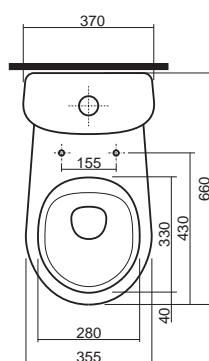

Klozet kombinační zvýšený, 3/6l, stojící, pro osoby se sníženou pohyblivostí těla

odpad vodorovný, s hlubokým splachováním

ovládání splachování nespĺňuje všechny požadavky dle vyhl. 398/2009 Sb.

skládající se z:

• klozet, výška 46 cm	63400	2.954	3.574	20,0	8
• nádrž keramická Nova Top, s dvojitým splachováním 3/6 l	64001	2.482	3.004	11,5	12K

Sérii Nova Top Bez Bariér lze vhodně doplnit sanitární keramikou z programu KERAMAG Vitalis nebo Paracelsus (str. 376 - 377) nebo Dejuna (str. 362 - 369).