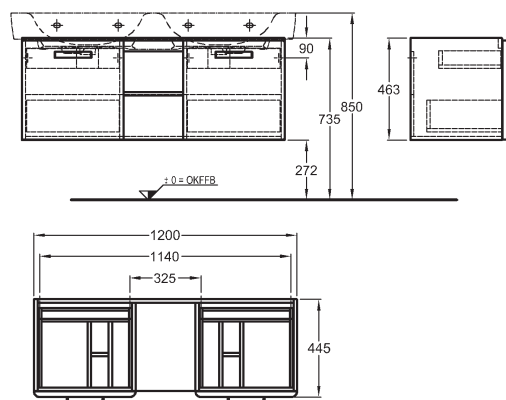

Číslo výrobku	Cena		Hmotnost ca. kg	Počet ks/paleta
	Kč bez DPH	Kč vč. DPH		

Skříňka pod dvojumyvadlo, závěsná

120 x 46,3 x 44,5 cm

- 2 výsuvné zásuvky a 2 vnitřní zásuvky
- otevřený prostor s 1 poličkou
- 2 chromované úchytky

kombinovatelná s umyvadlem 122130

korpus: bílý, čelní plocha: lesklá bílá	879240	19.600	23.716	38,0	4K
korpus: bílý, čelní plocha: lesklá dekor wenge	879243	19.600	23.716	38,0	4K
korpus: bílý, čelní plocha: lesklá rubínová	879244	19.600	23.716	38,0	4K

Skříňka pod umývatko, závěsná

39 x 46,3 x 28,5 cm

- 1 dvířka, chromovaná úchytky
- panty dvířek volitelně vpravo/vlevo

kombinovatelná s umývatky 272145, 272146, 272148