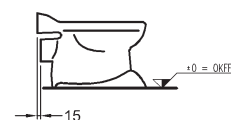

## Dětský klozet KIND, stojící

odpad vodorovný, s hlubokým splachováním, 6 l

CE, EN 997

s 2-dílnou sedací plochou z polyurethanu (PUR), zahrnutou v ceně klozetu

barva sedací plochy: červená

barva sedací plochy: šedá