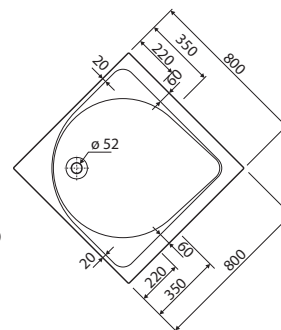

Čtvercová sprchová vanička HLUBOKÁ

hloubka: 21 cm, odtok: Ø 52 mm

KOLO
Simple

80 x 80 cm	XBK0380	3.402	4.116	13,0	5
Doplňky:					
Nohy k vaničce	SN1	538	651