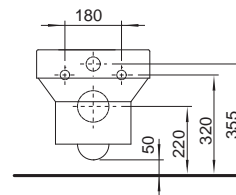

Klozet závěsný

s hlubokým splachováním, 6l
vč. prodloužené odpadní trubky 96023

možnost instalace na instalační modul KOLO
Technic (str. 172 - 176) a KOLO Slim (str. 183)