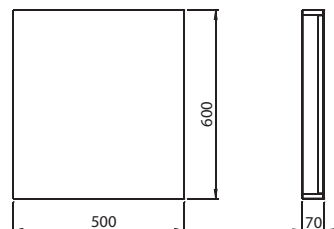

Číslo výrobku

Cena
Kč bez DPH | Kč vč. DPH

Hmotnost
ca. kg

Počet
ks/paleta

Zrcadlo

50 x 60 x 7 cm

wenge	88300	1.625	1.966	5,0	5
dub arava	88301	1.625	1.966	5,0	5
lesklá bílá	NOVINKA 88402	1.625	1.966	5,0	5