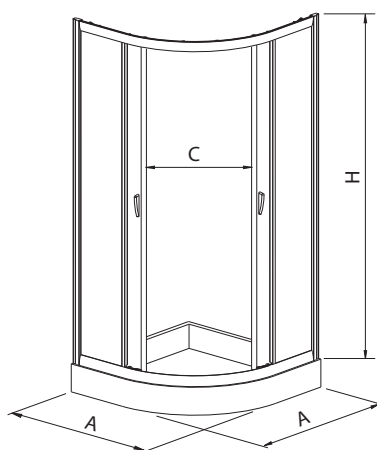

Čtvrtkruhový sprchový kout 80 x 80 cm a 90 x 90 cm posuvné dveře

Pravé bezpečnostní sklo
Tloušťka skla: 3 mm

Číslo výrobku	Výplň - sklo	Barva profilu	A Rozměrové možnosti (mm)	H Výška (mm)	C Šířka vstupu (mm)	R Rádus (mm)	Cena		Hmotnost ca. kg
							Kč bez DPH	Kč vč. DPH	
DKPG80222000	čiré	bílá	785 - 790	1850	466	450	6.735	8.149	29,7
DKPG80222001	čiré	stříbrná matná	785 - 790	1850	466	450	6.971	8.435	29,7
DKPG80212000	STRIP	bílá	785 - 790	1850	466	450	6.897	8.346	29,7
DKPG80211001	STRIP	stříbrná matná	785 - 790	1850	466	450	7.155	8.657	29,7
DKPG90222000	čiré	bílá	875 - 890	1850	573	550	7.338	8.879	32,7
DKPG90222001	čiré	stříbrná matná	875 - 890	1850	573	550	7.154	8.657	32,7
DKPG90212000	STRIP	bílá	875 - 890	1850	573	550	7.338	8.880	32,7
DKPG90211001	STRIP	stříbrná matná	875 - 890	1850	573	550	7.493	9.066	32,7

Smontované sprchové kouty FRESH SOFT (90 x 90 cm)

DKPG90222000 S	čiré	bílá	875 - 890	1850	573	550	7.558	9.145	
DKPG90222001 S	čiré	stříbrná matná	875 - 890	1850	573	550	7.778	9.412	

Doporučujeme kombinovat s následujícími sprchovými vaničkami:

DKPG80			strana č.	DKPG90			strana č.
PACIFIK akrylátová vanička	XBN0780	254		PACIFIK akrylátová vanička	XBN0790	254	
AKCENT akrylátová vanička	XBN0480	255		AKCENT akrylátová vanička	XBN0490	256	
STANDARD PLUS akrylátová vanička	XBN1480	256		STANDARD PLUS akrylátová vanička	XBN1590	257	
STANDARD PLUS akrylátová vanička	XBN1580	257		HLUBOKÁ akrylátová vanička	XBN0390	258	
HLUBOKÁ akrylátová vanička	XBN0380	258		XENO keramická vanička	XBN1390	260	
FIRST akrylátová vanička	XBN1680	259		FIRST akrylátová vanička	XBN1690	259	

Poznámka:

Smontované sprchové kouty Fresh Soft (90 x 90 cm) se dodávají pouze po plných paletách (4 ks na 1 paletě).