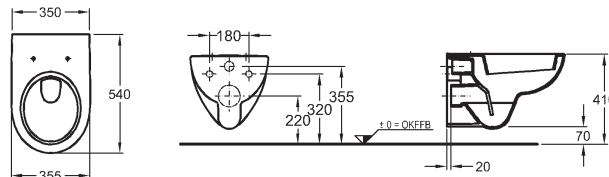

203040	3.654	4.421	16,8	16

KeraTect® 203040 600	5.644	6.829	16,8	16

Umyvadla a umyvátka na přání také bez přepadu. Přesný kód na vyžádání v kanceláři Sanitec.