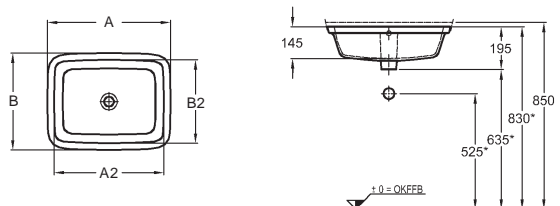

A	A2	B	B2
242140	520	460	410	350
242150	560	500	440	380

46 x 35 cm

50 x 38 cm

242140	3.564	4.312	11,0	10K
KeraTect® 242140 600	5.554	6.720	11,0	10K
242150	3.760	4.550	12,4	10K
KeraTect® 242150 600	5.750	6.958	12,4	10K

Doplňky:

Upevňovací hák (4 ks)

554020

410

496

0,2

Umyvadla a umývatka na prání také bez přepadu. Přesný kód na vyžádání v kanceláři Sanitec.