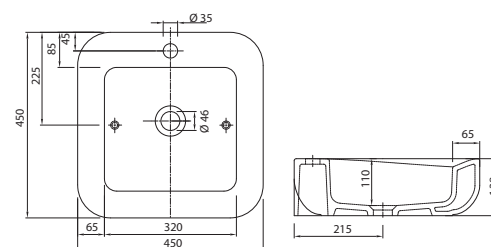

L31646	5.641	6.826	11,0	8K
ReflexKOLO L31646 900	6.473	7.832	11,0	8K

Umyvadlo oválné 65 x 42 cm, na desku
s otvorem pro baterii, bez přepadu

kompletní s kovovým odtokovým ventilem
s bílou keramickou krytkou a montážní šablonou