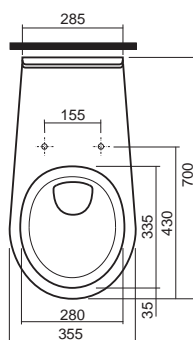

## Klozet závěsný s délkou 70 cm pro tělesně postižené

s hlubokým splachováním, 6l

Splňuje požadavky vyhlášky č. 398/2009 Sb.

63500	<b>4.000</b>	<b>4.840</b>	20,0	16
-------	--------------	--------------	------	----