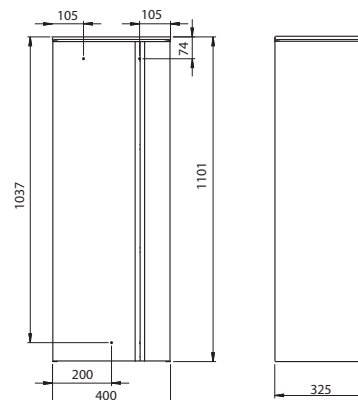

Postranní skříňka střední

40 x 110 x 32,5 cm

- 2 dvířka s mechanismem tichého dovírání
- 2 nastavitelné dřevěné police

lesklá bílá	88360	5.175	6.262	19,0	5
wenge	88361	5.175	6.262	19,0	5

Možnosti kombinací s umyvadly, krytkami z nerezové oceli a nábytkovými nožkami najdete v tabulce na straně 135.