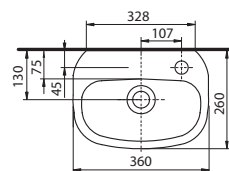

K dispozici s povrchem ReflexKOLO

Číslo výrobku

Cena
Kč bez DPH

Kč vč. DPH

Hmotnost
ca. kg

Počet
ks/paleta

Umývatko 36 cm

s otvorem pro baterii vpravo, s přepadem 36 x 26 cm

L22136	1.362	1.648	6,2	32
ReflexKOLO L22136 900	2.194	2.655	6,2	32