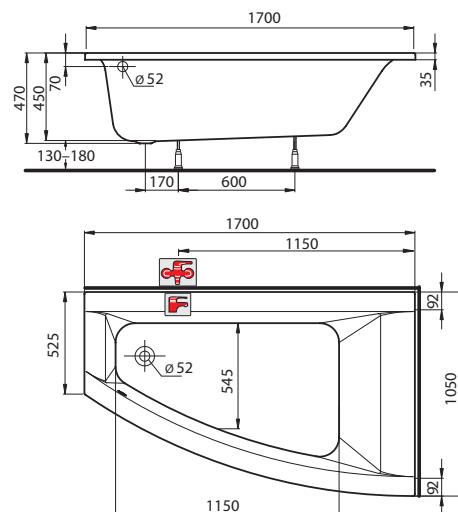

170 x 105 x 45 cm, objem vody: 250 l	• pravá	XWA0870	15.036	18.193	19,0	3
170 x 105 x 45 cm, objem vody: 250 l	• levá	XWA0871	15.036	18.193	19,0	3

Doplňky:

Panely k vaně CLARISSA 170

• čelní - pravý		PWA0870	4.317	5.224		
• čelní - levý		PWA0871	4.317	5.224		
• boční (shodný pro obě provedení vany)		PWA0872	2.038	2.466		

Podhlavník CLARISSA

grafitový

SP006	629	762		

Madla STANDARD (2 ks)

chrom

SU001	1.436	1.738		

VIEGA

odtoková a přepadová sada
• výška odtokové sady 11 cm

VIEGA - odtoková a přepadová sada MULTIPLEX	V61631	1.179	1.427		
VIEGA - chromovaná odtoková krytka a růžice	V61620	349	423