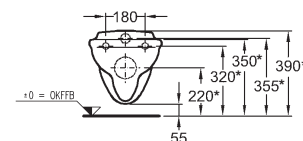

* platí pro doporučenou výšku horní hrany 350 mm; výšku WC přizpůsobte vždy věku dětí

dle ČSN 73 4108 pro předškolní děti 300-340 mm od podlahy

	201700	4.039	4.887	13,8	16
KeraTect®	201700 600	6.029	7.295	13,8	16

Dětský klozet KIND, stojící

odpad vodorovný, s hlubokým splachováním, 6 l

CE, EN 997 a EN 37

kombinovatelný s dětskými sedátky KIND 573334 a 573337