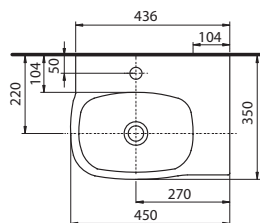

Umývatko asymetrické 45 cm

s otvorem pro baterii, s přepadem 45 x 35 cm

L22145	1.602	1.939	8,6	28
ReflexKOLO L22145 900	2.434	2.945	8,6	28