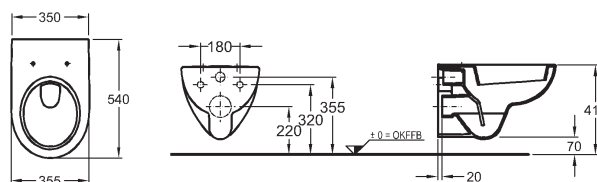

Keramika k dodání také s glazurou **KeraTect®**

Číslo výrobku

Cena
Kč bez DPH | Kč vč. DPH

Hmotnost
ca. kg

Počet
ks/paleta

Klozet závěsný

s hlubokým splachováním, 4,5 / 6 l
délka 54 cm (ze série Renova Nr. 1)

CE, EN 997 6 A/C, EN 38
k ve zdi zabudované nádrži
nebo tlakovému splachovači

4,5l

203040	3.654	4.421	16,8	16
KeraTect® 203040 600	5.644	6.829	16,8	16

Klozet závěsný

s plochým splachováním, 6 l
délka 54 cm (ze série Renova Nr. 1)

CE, EN 997 6 A/C, EN 38
k ve zdi zabudované nádrži
nebo tlakovému splachovači