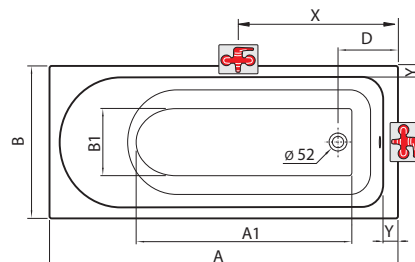

KOLO
Simple

	A	B	A1	B1	D	A2	X	Y	
XWP0840	1400	700	855	310	275	400	400	60	na kratší stranu kromě místa přepadu
XWP0850	1500	700	912	310	275	500	400	60	
XWP0860	1600	700	990	310	275	600	400	60	
XWP0870	1700	700	1070	310	275	700	400	60	

140 x 70 x 44 cm, objem vody 175 l	XWP0840	5.169	6.255	14,0	3
150 x 70 x 44 cm, objem vody 185 l	XWP0850	5.549	6.715	15,0	3
160 x 70 x 44 cm, objem vody 195 l	XWP0860	5.549	6.715	16,0	3
170 x 70 x 44 cm, objem vody 210 l	XWP0870	5.549	6.715	17,0	3