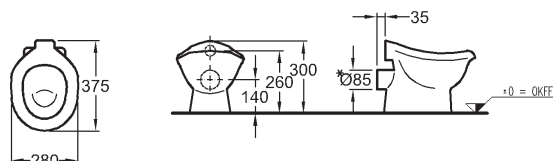

Dětský klozet BABY, stojící

odpad vodorovný, s hlubokým splachováním, 6 l

CE, EN 997

	211650	4.791	5.797	6,5	20
KeraTect®	211650 600	6.781	8.205	6,5	20

Doplňky:

Odpadní sada „L“ (kompletní s upevňovacím materiálem)	521180	1.612	1.951	1,0	50