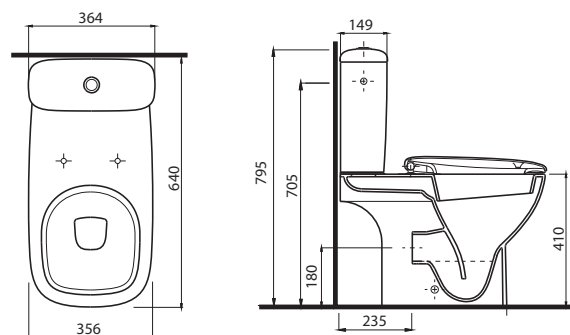

K dispozici s povrchem ReflexKOLO

Číslo výrobku

Cena
Kč bez DPH | Kč vč. DPH

Hmotnost
ca. kg

Počet
ks/paleta

Vestavné umyvadlo, zdola

bez otvoru pro baterii, s přepadem vpředu

- glazovaný pouze vnitřní prostor
- zabroušené pro montáž zdola
- vč. montážní šablony a montážní sady

	A	B	A2	B2
L21846	520	410	460	350
L21850	560	440	500	380

46 x 35 cm

50 x 38 cm

	L21846	3.546	4.291	22,0	10K
ReflexKOLO	L21846 900	4.378	5.298	22,0	10K
	L21850	3.760	4.549	24,0	10K
ReflexKOLO	L21850 900	4.592	5.556	24,0	10K

Klozet kombinační, 3/6l

odpad univerzální, s hlubokým splachováním
skryté upevnění

skládající se z:

- klozet L23200, vč. upevňovací sady A3569
- nádrž keramická L24001, s dvojitým splachováním 3/6 l

3/6l

	L29000	6.986	8.454	36,0	6K
ReflexKOLO	L29000 900	7.818	9.460	36,0	6K

Klozet závěsný

s hlubokým splachováním, 6l

délka jen 51 cm!

možnost instalace na instalační modul KOLO
Technic (str. 172 - 176) a KOLO Slim (str. 183)

	L23100	3.483	4.214	13,7	16
ReflexKOLO	L23100 900	4.315	5.221	13,7	16