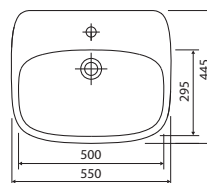

Umyvadlo polozápustné

s otvorem pro baterii, s přepadem 55 x 44,5 cm

vč. montážní šablony

L21855	2.444	2.957	14,5	24
ReflexKOLO L21855 900	3.276	3.964	14,5	24