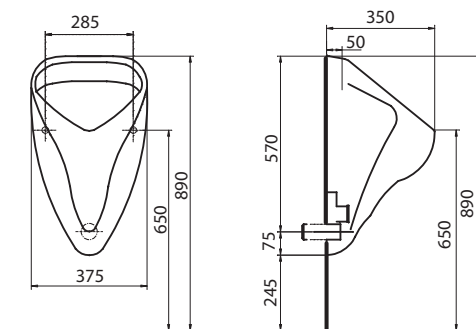

Pisoár Nova Top (Alex)

přívod shora, odpad dozadu

vč. upevňovací sady s krytkami A3569

66010

2.573

3.113

11,0

12

Doplňky: viz strana 164