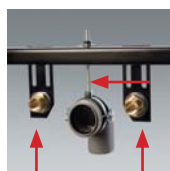

Dodatečná možnost nastavení výšky odpadního kolene, upevněného na šroubu v délce 10 cm a výšky přívodních armatur