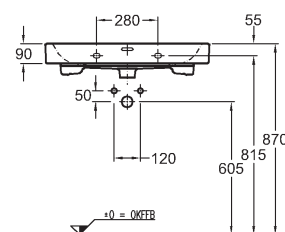

Umyvadlo

s otvorem pro baterii, s přepadem
75 x 48,5 cm

	124075	8.782	10.626	21,7	16
	KeraTect® 124075 600	10.772	13.034	21,7	16