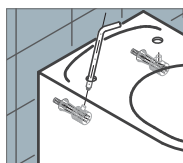

Skryté upevnění:
PlugFix