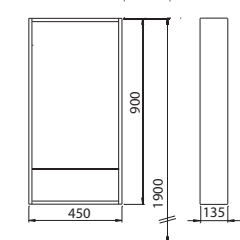

teak	88328	8.092	9.792	13,0	3
lesklá bílá	88333	8.092	9.792	13,0	3