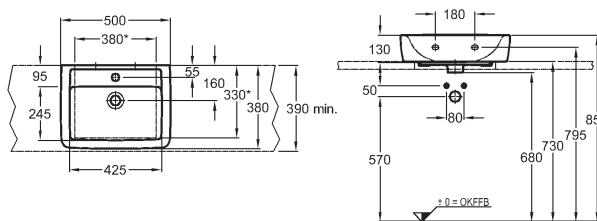

## Umývatko na desku

s otvorem pro baterii, s přepadem  
50 x 38 cm

275150	<b>1.940</b>	<b>2.347</b>	14,0	30
<b>KeraTect®</b> 275150 600	<b>3.930</b>	<b>4.755</b>	14,0	30