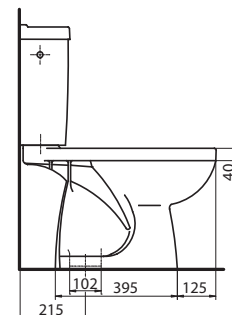

K89007

4.170

5.046

27,5

6

Klozet závěsný

s hlubokým splachováním, 6l

možnost instalace na instalační modul KOLO
Technic (str. 172 - 176) a KOLO Slim (str. 183)