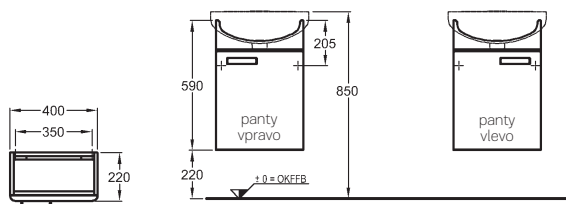

## Skříňka pod umývatko, závěsná

40 x 59 x 22 cm

- 1 dvířka, chromovaná úchytka
- panty dvířek volitelně vpravo/vlevo

kombinovatelná s nábytkovým umývatkem 270645

korpus: bílý, čelní plocha: lesklá bílá	880045	<b>6.380</b>	<b>7.720</b>	8,4	21K
korpus: bílý, čelní plocha: lesklá dekor světlý dub	880046	<b>6.380</b>	<b>7.720</b>	8,4	21K
korpus: bílý, čelní plocha: lesklá dekor wenge	880047	<b>6.380</b>	<b>7.720</b>	8,4	21K