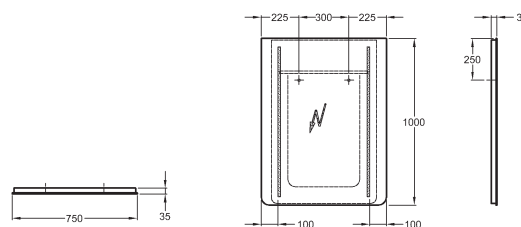

### Sedák

45 x 43,5 x 38 cm

- úložný prostor pod výklopným sedákem (bílá barva)
- kolečka s funkcí aretace při zatížení, nastavitelné
- nastavitelné 2 výšky sedu