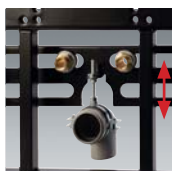

Technic instalační modul pro bidety

KOLO

Číslo výrobku

Cena
Kč bez DPH | Kč vč. DPH

Hmotnost
ca. kg

Počet
ks/paleta

Instalační modul KOLO Technic pro závěsné bidety

nosnost: 300 kg

- univerzální před zeď i upevnění do lehkých sádkartónových příček
- montáž ke stěně i do rohu
- rozteč šroubů pro bidet 18 nebo 23 cm
- nastavitelná výška a rozteče přívodních armatur i výška odpadního kolena
- součástí modulu jsou podpěry a montážní sada

Nastavitelná výška příčného profilu s přípojovacími armaturami a odpadním kolénem