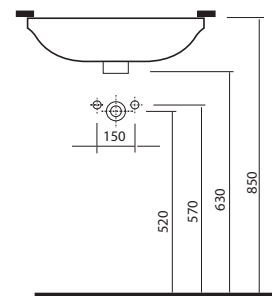

Číslo výrobku

Cena
Kč bez DPH | Kč vč. DPH

Hmotnost
ca. kg

Počet
ks/paleta

Umyvadlo vestavěné

bez otvoru pro baterii
montáž zdola

vč. montážní šablony a montážní sady

46,5 x 37 cm, s přepadem vpředu	61846	2.787	3.372	6,5	10K
55 x 46,5 cm, s přepadem vzadu	61856	3.118	3.773	7,5	10K

Umyvadlo vestavěné

s otvorem pro baterii, s přepadem vpředu
51 x 46 cm
montáž zdola

vč. montážní šablony a montážní sady

61851	4.088	4.946	10,0	14K

Dřez Nova Top

keramický

montáž na podezdívku / podpěry / desku

kompletní vč. plastového přepadu
a odtokového ventilu, pro kompletaci
se sifónem 1 1/2", odtok Ø 40 mm

	A	A1
5210	600	555
5230	700	655

60 x 50 cm	5210	4.318	5.225	28	7
70 x 50 cm	5230	4.724	5.717	33	8

Doplňky:

Montážní podpěry 46 cm	99037	951	1.150