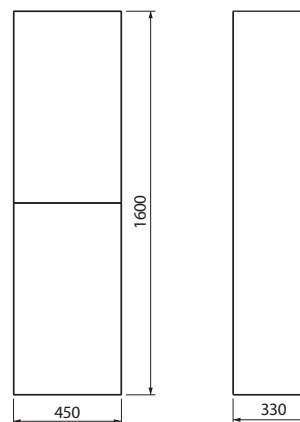

korpus a čelní plocha: lesklá bílá	88409	8.475	10.255	29,0	5
korpus: ořech, čelní plocha: mokka	88410	8.475	10.255	29,0	5

lesklá bílá

ořech

mokka

materiál
odolný
vůči
vlhkosti

Možnosti kombinací s umyvadly a krytkami z nerezové oceli najdete v tabulce na straně 143.