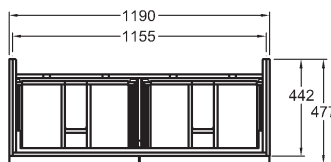

Číslo výrobku	Cena		Hmotnost ca. kg	Počet ks/paleta
	Kč bez DPH	Kč vč. DPH		

Skříňka pod dvojumyvadlo, závěsná

119 x 62 x 47,7 cm

- 4 výsuvné zásuvky, chromované úchytky

kombinovatelná s dvojumyvadlem 124120
a skříňkami 840045, 840046, 840047