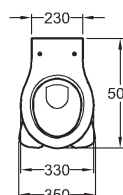

Keramika k dodání také s glazurou **KeraTect®**

Číslo výrobku

Cena
Kč bez DPH | Kč vč. DPH

Hmotnost
ca. kg

Počet
ks/paleta

Závěsný dětský klozet KIND

s hlubokým splachováním, 6 l

CE, EN 997

s 2-dílnou sedací plochou z polyurethanu (PUR), zahrnutou v ceně klozetu

barva sedací plochy: červená

barva sedací plochy: šedá

* platí pro doporučenou výšku horní hrany 350 mm; výšku WC přizpůsobte vždy věku dětí

dle ČSN 73 4108 pro předškolní děti 300-340 mm od podlahy

	201710	7.960	9.632	13,8	16
KeraTect®	201710 600	9.950	12.040	13,8	16
	201715	7.960	9.632	13,8	16
KeraTect®	201715 600	9.950	12.040	13,8	16

Závěsný dětský klozet KIND

odpad vodorovný, s hlubokým splachováním, 6 l

CE, EN 997 a EN 38

kombinovatelný s dětským sedátkem KIND 573334 a 573337

* platí pro doporučenou výšku horní hrany 350 mm; výšku WC přizpůsobte vždy věku dětí

dle ČSN 73 4108 pro předškolní děti 300-340 mm od podlahy

	201700	4.039	4.887	13,8	16
KeraTect®	201700 600	6.029	7.295	13,8	16

Dětský klozet KIND, stojící

odpad vodorovný, s hlubokým splachováním, 6 l

CE, EN 997 a EN 37

kombinovatelný s dětskými sedátky KIND 573334 a 573337

	212000	5.676	6.868	14,0	10
KeraTect®	212000 600	7.666	9.276	14,0	10

Dětský klozet KIND, stojící

odpad vodorovný, s hlubokým splachováním, 6 l

CE, EN 997

s 2-dílnou sedací plochou z polyurethanu (PUR), zahrnutou v ceně klozetu

barva sedací plochy: červená

barva sedací plochy: šedá

	212010	7.534	9.116	14,0	10
KeraTect®	212010 600	9.524	11.524	14,0	10
	212015	7.534	9.116	14,0	10
KeraTect®	212015 600	9.524	11.524	14,0	10