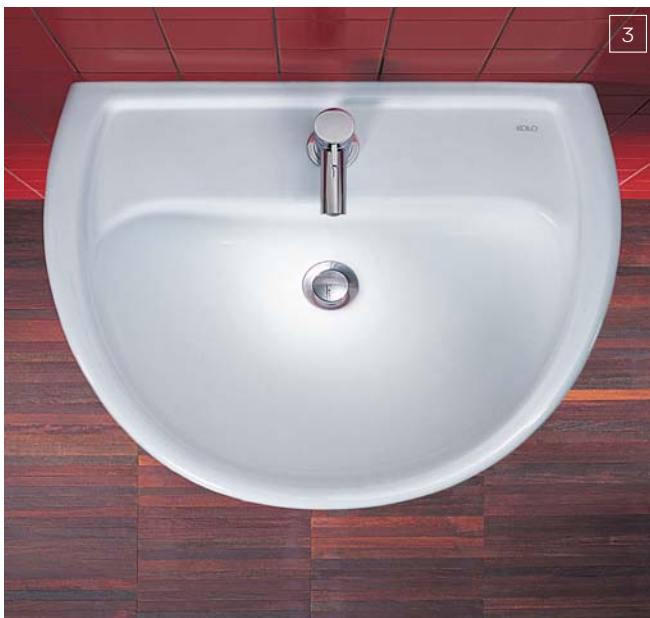

- 1 kombinční klozet se svislým odpadem
- 2 závěsný klozet, bidet a umyvadlo s polosloupem
- 3 umyvadlo 60 cm
- 4 závěsný klozet