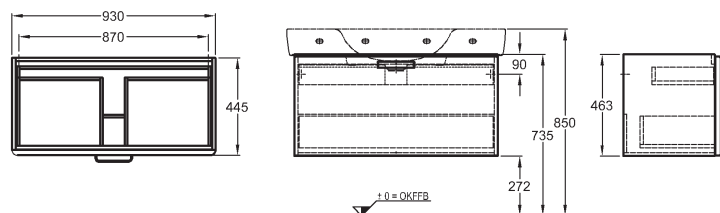

Skříňka pod umyvadlo, závěsná

93 x 46,3 x 44,5 cm

- 1 výsuvná zásuvka s 1 vnitřní zásuvkou
- chromovaná úchytky

kombinovatelná s umyvadlem 122100