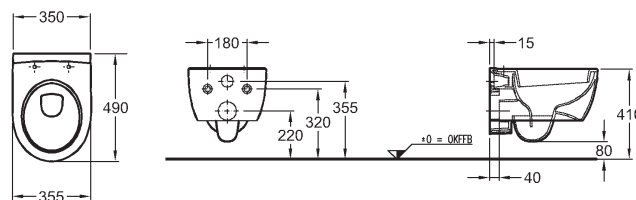

203430	7.600	9.196	21,6	14
KeraTect® 203430 600	9.590	11.604	21,6	14