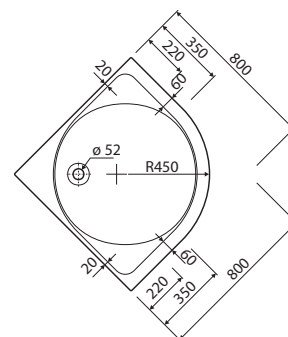

Sprchové vaničky akrylátové

KOLO

Číslo výrobku

Cena
Kč bez DPH | Kč vč. DPH

Hmotnost
ca. kg

Počet
ks/paleta

Čtvrtkruhová sprchová vanička HLUBOKÁ

hloubka: 21 cm, odtok: Ø 52 mm

KOLO
Simple

80 x 80 cm	XBN0380	3.402	4.116	12,0	5
Doplňky:					
Čelní panel k XBN0380	PBN0380	1.612	1.950	4,0	
Nohy k vaničce	SN1	538	651