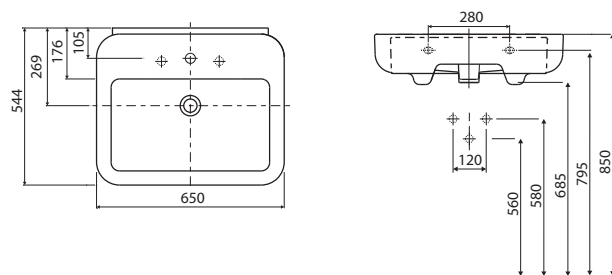

K11165	4.689	5.673	18,0	3K
K11165 900	5.521	6.680	18,0	3K

Umyvadla z této série lze také kombinovat s univerzálním koupelnovým nábytkem Domino, Domino XL a Domino Premium.