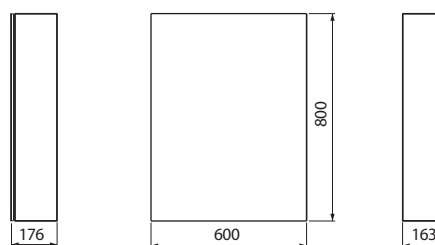

Vrchní nebo postranní skříňka, závěsná

60 x 80 x 16,3 cm

- 2 pevné poličky
- možná kombinace s doplňkovými dvířky/zrcadlovými dvířky

vč. montážní sady a návodu na montáž

NOVINKA