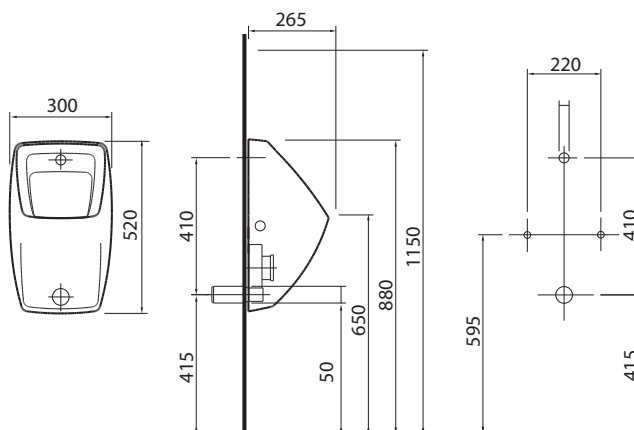

Číslo výrobku

Cena
Kč bez DPH | Kč vč. DPH

Hmotnost
ca. kg

Počet
ks/paleta

Pisoár Style (Pareo)

přívod ze zadu, odpad dozadu

- nutno objednat upevňovací prvek Kerafix, krytka bílá

L26000	4.761	5.761	12,0	12

Doplňky:

Upevňovací prvek Kerafix, krytka bílá (nutno objednat)	551075	578	699	0,5	
Odsávací sifón 1L, odtok vodorovný	A99021	360	436	0,1	
Připojovací souprava pro zabudovaný tlakový splachovač	521005	465	563	0,1