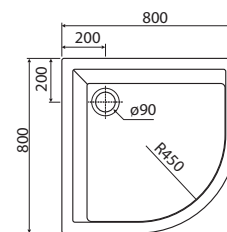

Sprchové vaničky akrylátové

KOLO

Číslo výrobku

Cena
Kč bez DPH | Kč vč. DPH

Hmotnost
ca. kg

Počet
ks/paleta

Čtvrtkruhová sprchová vanička PACIFIK

hloubka: 5 cm, odtok: Ø 90 mm

80 x 80 cm	XBN0780	3.837	4.643	9,0	5K
Doplňky:					
Čelní panel k XBN0780	PBN0480	1.754	2.122	4,0	
Nohy k vaničce	SN6	538	651