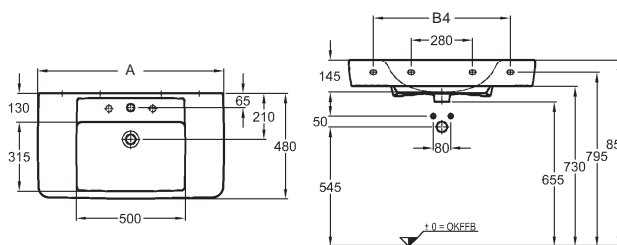

Nábytkové umyvadlo s přepadem

	A	B4
122185 / 122188	850	625
122100 / 122103	1000	700

s otvorem pro baterii 85 x 48 cm	122185	6.550	7.926	27,3	6K
	KeraTect® 122185 600	8.540	10.333	27,3	6K
	122188	6.550	7.926	27,3	6K
bez otvoru pro baterii 85 x 48 cm	KeraTect® 122188 600	8.540	10.333	27,3	6K
	122100	8.940	10.817	28,5	6K
s otvorem pro baterii 100 x 48 cm	KeraTect® 122100 600	10.930	13.225	28,5	6K
	122103	12.180	14.738	28,5	6K
bez otvoru pro baterii 100 x 48 cm	KeraTect® 122103 600	14.170	17.146	28,5	6K

Umyvadla a umývatka na přání také bez přepadu. Přesný kód na vyžádání v kanceláři Sanitec.