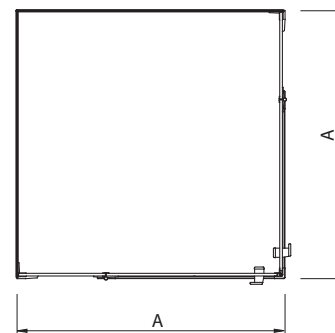

Dodáváno s povrchem ReflexKOLO

Čtvercový sprchový kout 80 x 80 cm a 90 x 90 cm křídlové dveře otevírané vně

Pravé bezpečnostní sklo
Tloušťka skla: pevný prvek/stěna 8 mm,
dveře 6 mm

Součástí dodávky stěrka na sklo, zahrnutá v ceně výrobku.

Číslo výrobku	Výplň - sklo	Barva profilu	A Rozměrové možnosti (mm)	H Výška (mm)	C Šířka vstupu (mm)	Cena		Hmotnost ca. kg
						Kč bez DPH	Kč vč. DPH	
FKDF80222003	čiré	chrom/ stříbrná lesklá	770 - 788	1950	770	24.248	29.340	60,0
FKDF90222003	čiré	chrom/ stříbrná lesklá	870 - 888	1950	840	24.714	29.903	67,0

SPRCHOVÉ
KOUTY

Doporučujeme kombinovat s následujícími sprchovými vaničkami:

FKDF80	strana č.	FKDF90	strana č.
PACIFIK akrylátová vanička	XBK0780 | 254	TERRA akrylátová vanička	XBK1790 | 256
		PACIFIK akrylátová vanička	XBK0790 | 254
		ABELE keramická vanička	XBK1290 | 260
		XENO keramická vanička	XBK1390 | 260
		SANGRO keramická vanička	74350P | 261

Důležité: Při objednání 5 ks stejného typu sprchového koutu obdržíte paletový rabat.