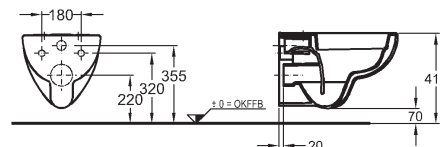

203050	6.890	8.337	16,8	16
KeraTect® 203050 600	8.880	10.745	16,8	16

Rimfree