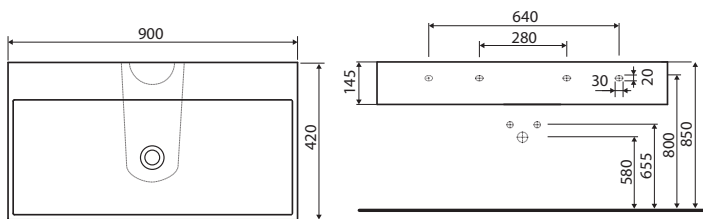

Umyvadlo 90 cm

bez otvoru pro baterii, bez přepadu
90 x 41,5 x 14,5 cm
Ø odtoku 48 mm

Reflex KOLO K61491 900 | **14.160** | **17.134** | 24,0 | 3K