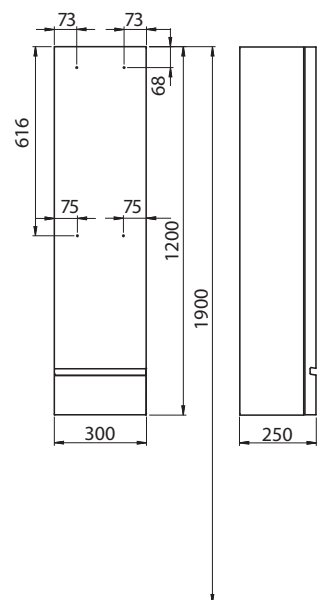

Číslo výrobku

Cena
Kč bez DPH | Kč vč. DPH

Hmotnost
ca. kg

Počet
ks/paleta

Postranní skříňka závěsná, vrchní, pravá

30 x 120 x 25 cm

- dvířka s mechanismem tichého dovírání
- panty vpravo
- 3 nastavitelné skleněné poličky

korpus:	lesklá bílá	88342	1.744	2.110	14,0	5
	wenge	88344	1.744	2.110	14,0	5
čelní plocha:	lesklá bílá	88346	1.537	1.860	4,0	
	cappuccino	88351	1.537	1.860	4,0	
	wenge (s úchytem)	NOVINKA 88404	1.744	2.110	4,0	

Postranní skříňka závěsná, vrchní, levá

30 x 120 x 25 cm

- dvířka s mechanismem tichého dovírání
- panty vlevo
- 3 nastavitelné skleněné poličky