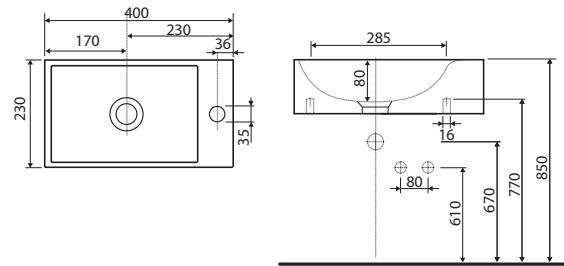

Dodáváno s povrchem Reflex KOLO

Číslo výrobku

Cena
Kč bez DPH | Kč vč. DPH

Hmotnost
ca. kg

Počet
ks/paleta

Umývatko 40 cm

s otvorem pro baterii vpravo, bez přepadu
40 x 23 x 11,5 cm
Ø odtoku 46 mm

Reflex KOLO K62440 900	3.702	4.479	6,0	3K