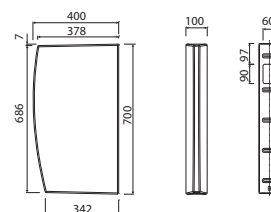

Dělicí stěna mezi pisoáry Nova Top

keramická
70 x 40 cm

vč. montážní sady

60201

1.490

1.803

9,0

14