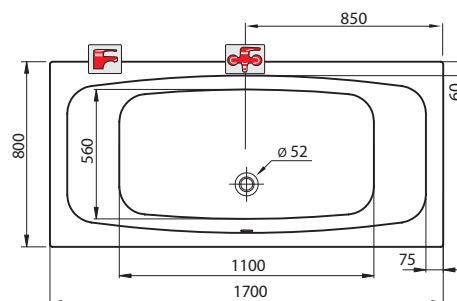

Číslo výrobku

Cena
Kč bez DPH | Kč vč. DPH

Hmotnost
ca. kg

Počet
ks/paleta

Pravoúhlá vana TEAM

kompletní vč. nohou SN7

170 x 80 x 44,5 cm, objem vody 250 l

XWP0778

6.850

8.289

19,0

3