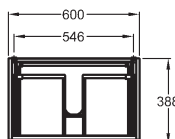

Číslo výrobku

Cena
Kč bez DPH | Kč vč. DPH

Hmotnost
ca. kg

Počet
ks/paleta

Skříňka pod umyvadlo, závěsná

60 x 46,5 x 39 cm

- 1 výsuvná zásuvka, 1 vnitřní zásuvka

kombinovatelná s umyvadly 123480, 123405