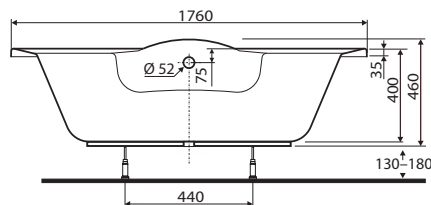

Číslo výrobku

Cena
Kč bez DPH | Kč vč. DPH

Hmotnost
ca. kg

Počet
ks/paleta

Rohová vana NEO

kompletní vč. nohou SN7