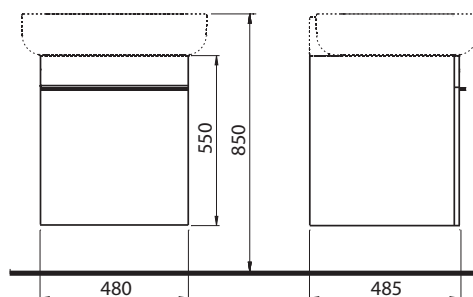

## Skříňka pod umyvadlo, závěsná

48 x 55 x 48 cm

- zásuvka s mechanismem tichého dovírání

kombinovatelná s umyvadly

Ego by Antonio Citterio K11162, K11165

teak	89221	<b>11.838</b>	<b>14.324</b>	14,0	3
lesklá bílá	89229	<b>11.838</b>	<b>14.324</b>	14,0	3
<b>Doplňky:</b>					
Držák na ručník	99201	<b>2.593</b>	<b>3.137</b>		
Chromované nožičky 16 cm (2 ks)	99198	<b>2.262</b>	<b>2.737</b>		