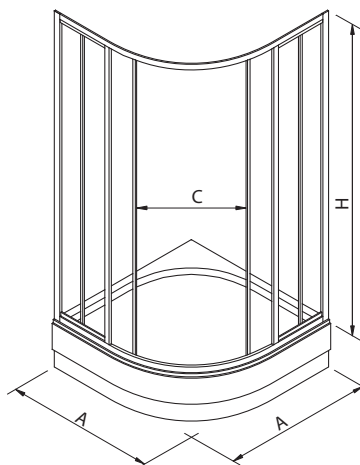

K dispozici s povrchem ReflexKOLO

Čtvrtkruhový sprchový kout 80 x 80 cm a 90 x 90 cm posuvné dveře

	X
EKPG80	310
EKPG90	350

Pravé bezpečnostní sklo
Tloušťka skla: dveře 4 mm, pevný prvek/stěna 3 mm

Číslo výrobku	Výplň - sklo	Barva profilu	A Rozměrové možnosti (mm)	H Výška (mm)	C Šířka vstupu (mm)	R Rádus (mm)	Cena		Hmotnost ca. kg
							Kč bez DPH	Kč vč. DPH	
EKPG80222	čiré	bílá	793 - 808	1850	440	450	12.486	15.108	37,0
EKPG80R22	čiré	bílá	793 - 808	1850	440	450	13.654	16.521	37,0
EKPG80202	CREPI	bílá	793 - 808	1850	440	450	13.103	15.855	37,0
EKPG90222	čiré	bílá	893 - 908	1850	510	550	13.412	16.228	39,0
EKPG90R22	čiré	bílá	893 - 908	1850	510	550	14.580	17.642	39,0
EKPG90202	CREPI	bílá	893 - 908	1850	510	550	14.132	17.099	39,0

Doporučujeme kombinovat s následujícími sprchovými vaničkami:

EKPG80	strana č.	EKPG90	strana č.
PACIFIK akrylátová vanička	XBN0780 254	TERRA akrylátová vanička	XBN1710 256
AKCENT akrylátová vanička	XBN0480 255	PACIFIK akrylátová vanička	XBN0790 254
STANDARD PLUS akrylátová vanička	XBN1480 256	AKCENT akrylátová vanička	XBN0490 256
STANDARD PLUS akrylátová vanička	XBN1580 257	STANDARD PLUS akrylátová vanička	XBN1490 256
HLUBOKÁ akrylátová vanička	XBN0380 258	STANDARD PLUS akrylátová vanička	XBN1590 257
FIRST akrylátová vanička	XBN1680 259	HLUBOKÁ akrylátová vanička	XBN0390 258
		FIRST akrylátová vanička	XBN1690 259
		XENO keramická vanička	XBN1390 260
		NEVA keramická vanička	74950P 261

Důležité: Při objednání 5 ks stejného typu sprchového koutu obdržíte paletový rabat.