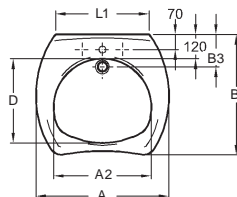

Keramika k dodání také s glazurou **KeraTect®**

Číslo výrobku

Cena
Kč bez DPH | Kč vč. DPH

Hmotnost
ca. kg

Počet
ks/paleta

Umyvadlo Vitalis Ize podjet invalidním vozíkem

bez otvoru pro baterii – otvor pro baterii předlitý
(na přání také s otvorem pro baterii)

Doporučujeme instalovat s podomítkovým sifónem.

Splňuje požadavky vyhlášky č. 398/2009 Sb.

* platí pro výšku hrany umyvadla dle vyhl. 398/2009 Sb.