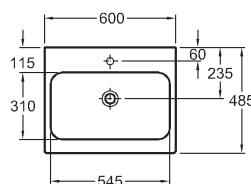

Keramika k dodání také s glazurou **KeraTect®**

Číslo výrobku

Cena
Kč bez DPH | Kč vč. DPH

Hmotnost
ca. kg

Počet
ks/paleta

Umyvadlo

s přepadem
60 x 48,5 cm

	124060	5.890	7.127	17,0	20
	KeraTect® 124060 600	7.880	9.535	17,0	20
	124063	5.890	7.127	17,0	20
	KeraTect® 124063 600	7.880	9.535	17,0	20

s otvorem pro baterii

bez otvoru pro baterii