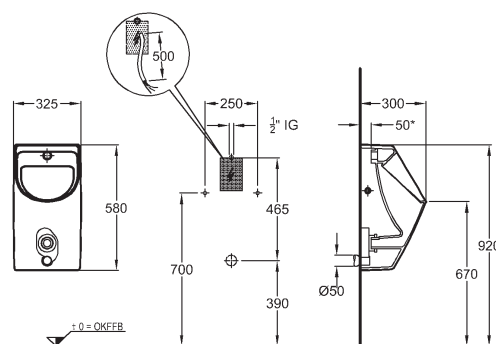

* Dle stavební připravenosti je zapotřebí prodloužení k ventilu.