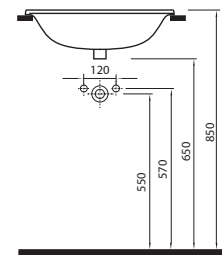

Umyvadlo zápustné

s otvorem pro baterii, s přepadem
56 x 48 cm
montáž shora, vč. montážní šablony

21856

1.836

2.221

9,0

24K