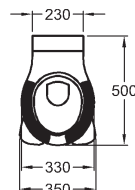

212010	7.534	9.116	14,0	10
KeraTect®	212010 600	9.524	11.524	14,0	10
	212015	7.534	9.116	14,0	10
KeraTect®	212015 600	9.524	11.524	14,0	10