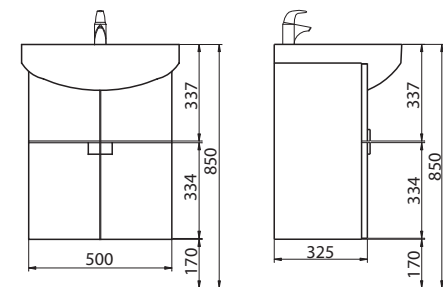

### Koupelnová sestava, skládající se z:

- umyvadlo nábytkové s otvorem pro baterii, 55 x 46 cm
- spodní skříňka pod umyvadlo, závěsná 50 x 62,5 x 32,5 cm
- 2 dvířka (levé a pravé) s mechanismem tichého dovírání
- výklopná police Click-Clack pod umyvadlem