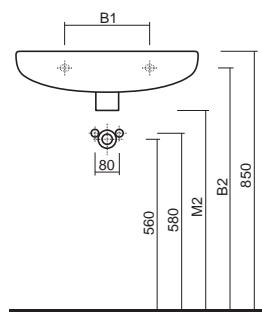

Číslo výrobku	Cena		Hmotnost ca. kg	Počet ks/paleta
	Kč bez DPH	Kč vč. DPH		

	A	B	B1	M2	B2
21150 / 21050	500	420	230	675	790
21155 / 21055	550	430	280	680	790
21160 / 21060	600	450	280	655	795
21165	650	480	280	655	800

s otvorem pro baterii 50 x 42 cm	21150	1.043	1.262	10,5	18
bez otvoru pro baterii 50 x 42 cm	21050	1.043	1.262	10,5	18
s otvorem pro baterii 55 x 43 cm	21155	1.098	1.328	11,5	18
bez otvoru pro baterii 55 x 43 cm	21055	1.098	1.328	11,5	18
s otvorem pro baterii 60 x 45 cm	21160	1.218	1.473	15,0	16
bez otvoru pro baterii 60 x 45 cm	21060	1.218	1.473	15,0	16
s otvorem pro baterii 65 x 48 cm	21165	1.356	1.641	16,0	14

Polosloup

pro umyvadla 50, 55, 60 a 65 cm

27100	941	1.138	6,5	36

Sloup

pro umyvadla 50, 55, 60 a 65 cm

27000	987	1.194	9,5	30