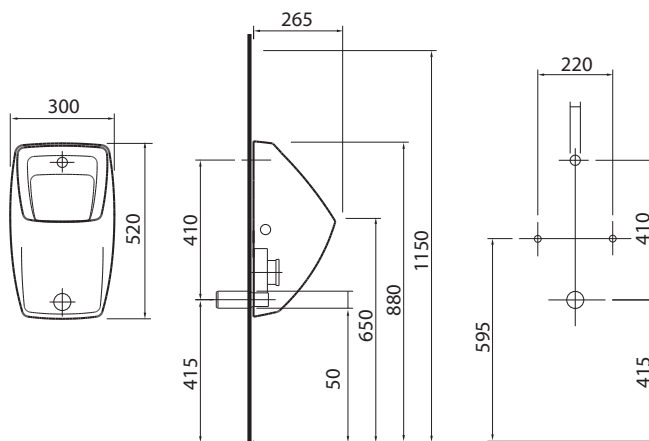

Pisoár Style (Pareo)

přívod zezadu, odpad dozadu

- nutno objednat upevňovací prvek Kerafix, krytka bílá

L26000	4.761	5.761	12,0	12

Doplňky:

Upevňovací prvek Kerafix, krytka bílá (nutno objednat)	551075	578	699	0,5	
Odsávací sifón 1L, odtok vodorovný	A99021	360	436	0,1	
Připojovací souprava pro zabudovaný tlakový splachovač	521005	465	563	0,1