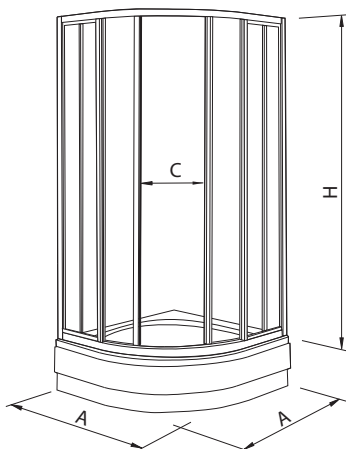

K dispozici s povrchem ReflexKOLO

Čtvrtkruhový sprchový kout 80 x 80 cm a 90 x 90 cm posuvné dveře

Pravé bezpečnostní sklo
Tloušťka skla: pevný prvek 3 mm, dveře 3 mm

Číslo výrobku	Výplň - sklo	Barva profilu	A Rozměrové možnosti (mm)	H Výška (mm)	C Šířka vstupu (mm)	R Rádus (mm)	Cena		Hmotnost ca. kg
							Kč bez DPH	Kč vč. DPH	
RKPG80222	čiré	bílá	785 - 800	1850	410	450	11.897	14.395	30,0
RKPG80R22	čiré		785 - 800	1850	410	450	13.065	15.809	30,0
RKPG80222005	čiré	stříbrná polomatná	785 - 800	1850	410	450	13.281	16.071	30,0
RKPG80R22005	čiré		785 - 800	1850	410	450	14.449	17.483	30,0
RKPG80202	CREPI	bílá	785 - 800	1850	410	450	12.729	15.403	30,0
RKPG90222	čiré	bílá	885 - 900	1850	540	550	12.729	15.403	34,0
RKPG90R22	čiré		885 - 900	1850	540	550	13.897	16.815	34,0
RKPG90222005	čiré	stříbrná polomatná	885 - 900	1850	540	550	14.038	16.986	34,0
RKPG90R22005	čiré		885 - 900	1850	540	550	15.206	18.399	34,0
RKPG90202	CREPI	bílá	885 - 900	1850	540	550	13.758	16.647	34,0

Doporučujeme kombinovat s následujícími sprchovými vaničkami:

RKPG80			strana č.	RKPG90			strana č.
PACIFIK akrylátová vanička	XBN0780	254		PACIFIK akrylátová vanička	XBN0790	254	
AKCENT akrylátová vanička	XBN0480	255		AKCENT akrylátová vanička	XBN0490	256	
STANDARD PLUS akrylátová vanička	XBN1480	256		STANDARD PLUS akrylátová vanička	XBN1490	256	
STANDARD PLUS akrylátová vanička	XBN1580	257		STANDARD PLUS akrylátová vanička	XBN1590	257	
HLUBOKÁ akrylátová vanička	XBN0380	258		HLUBOKÁ akrylátová vanička	XBN0390	258	
FIRST akrylátová vanička	XBN1680	259		XENO keramická vanička	XBN1390	260	
				NEVA keramická vanička	74950P	261	
				FIRST akrylátová vanička	XBN1690	259	

Důležité: Při objednání 5 ks stejného typu sprchového koutu obdržíte paletový rabat.