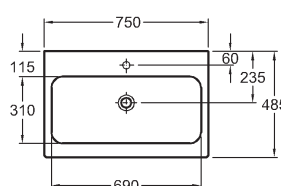

Umyvadlo

s otvorem pro baterii, s přepadem
75 x 48,5 cm

	124075	8.782	10.626	21,7	16
	KeraTect® 124075 600	10.772	13.034	21,7	16