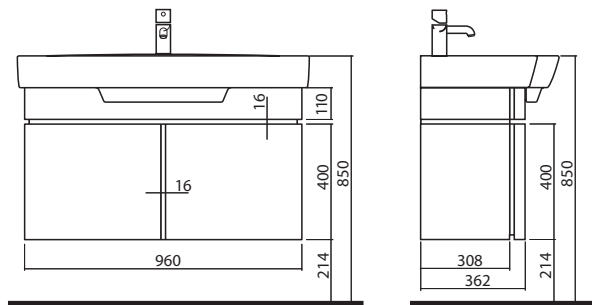

Číslo výrobku	Cena		Hmotnost ca. kg	Počet ks/paleta
	Kč bez DPH	Kč vč. DPH		

Skříňka pod umyvadlo 100 cm, závěsná

96 x 52,6 x 36,2 cm
pro nábytkové umyvadlo K31900

- 1 pevná dřevěná polička
- otevírání dvířek Click-Clack