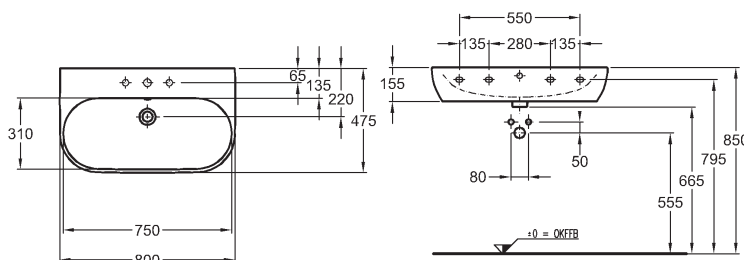

Umyvadlo

s otvorem pro baterii, s přepadem
80 x 47,5 cm

123480	7.390	8.942	23,6	6
KeraTect® 123480 600	9.380	11.350	23,6	6

Polosloup

pro umyvadla 223460, 223465, 123470, 123480