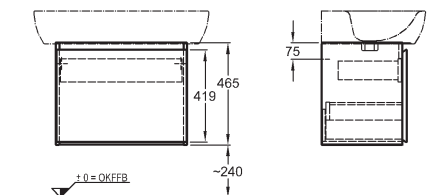

Číslo výrobku

Cena
Kč bez DPH | Kč vč. DPH

Hmotnost
ca. kg

Počet
ks/paleta

Skříňka pod umyvadlo, závěsná

60 x 46,5 x 39 cm

- 1 výsuvná zásuvka, 1 vnitřní zásuvka

kombinovatelná s umyvadly 123480, 123405

korpus: bílý, čelní plocha: bílá matná	804160	11.170	13.516	22,0	16K
korpus: bílý, čelní plocha: světlý dub	804161	11.170	13.516	22,0	16K
korpus: bílý, čelní plocha: bílá matná, motiv bílý lesklý	804164	12.040	14.568	22,0	16K
korpus a čelní plocha: lesklá bílá	804165	13.520	16.359	22,0	16K

Skříňka pod umývatko, závěsná

30 x 48,5 x 26 cm

- 1 dvířka, 1 pevná polička
- panty dvířek volitelně vpravo/vlevo

kombinovatelná s umývatkem 273445