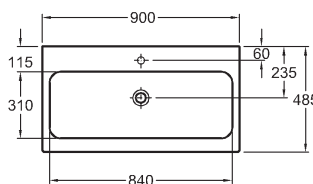

Umyvadlo

s přepadem
90 x 48,5 cm

	124090	12.101	14.642	26,0	8K
	KeraTect® 124090 600	14.091	17.050	26,0	8K
	124093	12.101	14.642	26,0	8K
	KeraTect® 124093 600	14.091	17.050	26,0	8K

s otvorem pro baterii

bez otvoru pro baterii