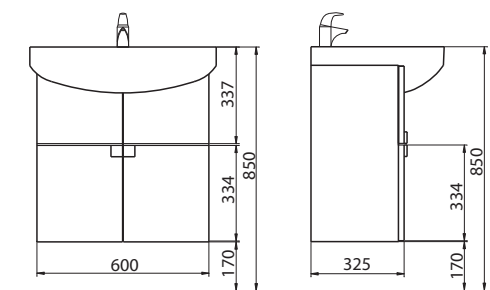

Koupelnová sestava, skládající se z:

- umyvadlo nábytkové s otvorem pro baterii, 65 x 48 cm
- spodní skříňka pod umyvadlo, závěsná 60 x 62,5 x 32,5 cm
- 2 dvířka (levé a pravé) s mechanismem tichého dovírání
- výklopná police Click-Clack pod umyvadlem