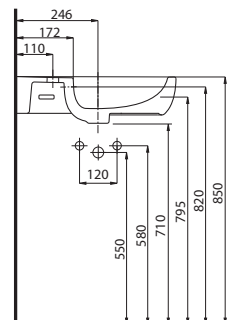

Umývatko rohové

s otvorem pro baterii, s přepadem 37 x 50 cm

L21750	1.641	1.986	8,5	28
ReflexKOLO L21750 900	2.473	2.992	8,5	28