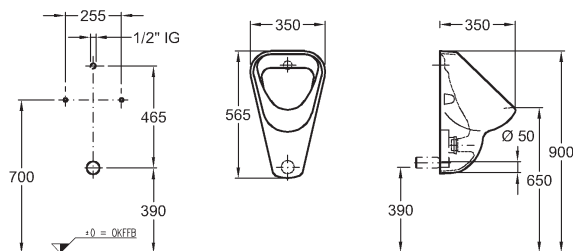

Keramika k dodání také s glazurou **KeraTect®**

Číslo výrobku

Cena
Kč bez DPH | Kč vč. DPH

Hmotnost
ca. kg

Počet
ks/paleta

Pisoár Aller

přívod zezadu, odpad dozadu
dle DIN 1390

	236500	6.414	7.761	16,1	12
KeraTect®	236500 600	8.404	10.169	16,1	12
	236520	7.539	9.122	16,1	12
KeraTect®	236520 600	9.529	11.530	16,1	12

se „svíčkou“ jako vizuálním vodícím systémem

Doplňky:

Upevňovací sada s krytkami z umělé hmoty • chrom	521011	496	600	0,1	
• bílá	521015	574	695	0,1	
Připojovací souprava, pro ve zdi zabudovaný tlakový splachovač	521005	465	563	0,1	
Odsávací sifón 0,5 - 4 l, odpad dozadu, dle DIN 19545	521250	1.116	1.350	0,2	
Sítka do pisoáru Aller, ušlechtilá ocel	510400	493	596	0,1