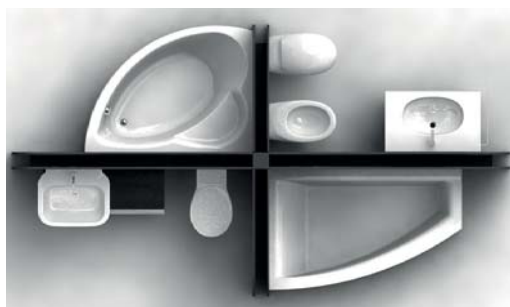

Výstavní panely pro vany

KOLO

Číslo výrobku

Cena
Kč bez DPH | Kč vč. DPH

VÝSTAVNÍ
PANELY

Svislý panel

délka ramene: 600 mm
barevné provedení: tmavě šedá

*	E00126	1.386	1.677

Svislý panel

délka ramene: 1050 mm
barevné provedení: tmavě šedá

*	E00122	1.555	1.882

Svislý panel

délka ramene: 1700 mm
barevné provedení: tmavě šedá

*	E00123	1.815	2.196

Svislý panel

délka ramene: 2000 mm
barevné provedení: tmavě šedá

*	E00124	2.218	2.684

Svislý středový spojovací sloupek

barevné provedení: tmavě šedá

*	E00125	1.849	2.237

Příklady spojení výstavních panelů pro vany

* Nákupní netto cena, na kterou se neposkytuje prodejní rabat, pouze výstavní sleva.
Množství výstavních panelů je omezené.