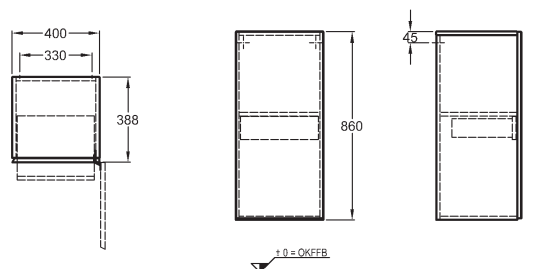

Postranní skříňka nízká, závěsná

40 x 86 x 39

- 1 dvířka, vnitřní uzamykatelná zásuvka
- 1 pevná polička
- panty dvířek volitelně vpravo/vlevo

korpus: bílý, čelní plocha: bílá matná	804040	12.180	14.738	22,8	12K
korpus: bílý, čelní plocha: světlý dub	804041	12.180	14.738	22,8	12K
korpus: bílý, čelní plocha: bílá matná, motiv bílý lesklý	804044	13.050	15.791	22,8	12K
korpus a čelní plocha: lesklá bílá	804047	15.340	18.561	22,8	12K

Doplňky:

Vrchní odkládací deska 40 x 38,8 cm, skleněná	570040	875	1.059	1,5	60