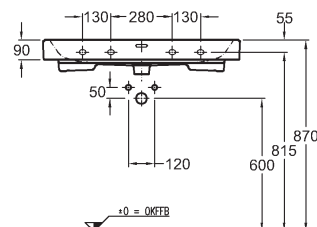

Umyvadlo

s přepadem
90 x 48,5 cm

	124090	12.101	14.642	26,0	8K
	KeraTect® 124090 600	14.091	17.050	26,0	8K
	124093	12.101	14.642	26,0	8K
	KeraTect® 124093 600	14.091	17.050	26,0	8K

s otvorem pro baterii

bez otvoru pro baterii