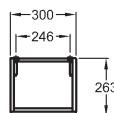

Skříňka pod umývatko, závěsná

30 x 48,5 x 26 cm

- 1 dvířka, 1 pevná polička
- panty dvířek volitelně vpravo/vlevo

kombinovatelná s umývatkem 273445

korpus: bílý, čelní plocha: bílá matná	804045	9.880	11.955	7,6	27K
korpus a čelní plocha: lesklá bílá	804046	12.980	15.706	7,6	27K