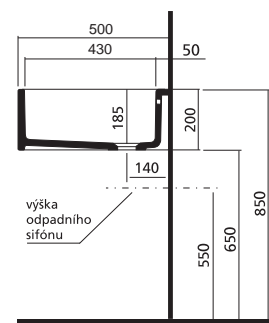

60 x 50 cm	5210	4.318	5.225	28	7
70 x 50 cm	5230	4.724	5.717	33	8

Doplňky:

Montážní podpěry 46 cm	99037	951	1.150