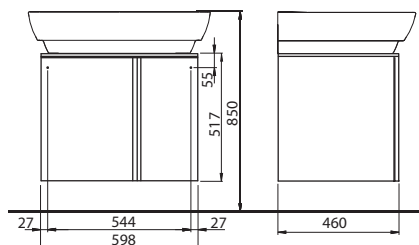

Číslo výrobku

Cena
Kč bez DPH | Kč vč. DPH

Hmotnost
ca. kg

Počet
ks/paleta

Skříňka pod umyvadlo 60 x 36, závěsná

60 x 51,7 x 36 cm

- 2 dvířka s mechanismem tichého dovírání
- 1 pevná dřevěná police
- vrchní deska, bílá lesklá

NOVINKA

lesklá bílá	89399	3.790	4.586	16,0	5
wenge	89400	3.790	4.586	16,0	5

Skříňka pod umyvadlo 60 x 46, závěsná

59,8 x 51,7 x 46 cm

- 2 dvířka s mechanismem tichého dovírání
- 1 pevná dřevěná police
- vrchní deska, bílá lesklá

NOVINKA

lesklá bílá	89401	4.370	5.288	19,0	5
wenge	89402	4.370	5.288	19,0	5

Skříňka pod umyvadlo 96 x 46, závěsná deska s výřezem uprostřed

96 x 51,7 x 46 cm

- 2 dvířka s mechanismem tichého dovírání
- 1 pevná dřevěná police
- vrchní deska, bílá lesklá

NOVINKA

lesklá bílá	89403	5.792	7.008	28,0	5
wenge	89404	5.792	7.008	28,0	5

Možnosti kombinací s umyvadly, krytkami z nerezové oceli a nábytkovými nožkami najdete v tabulce na straně 135.

lesklá bílá

wenge

materiál odolný vůči vlhkosti