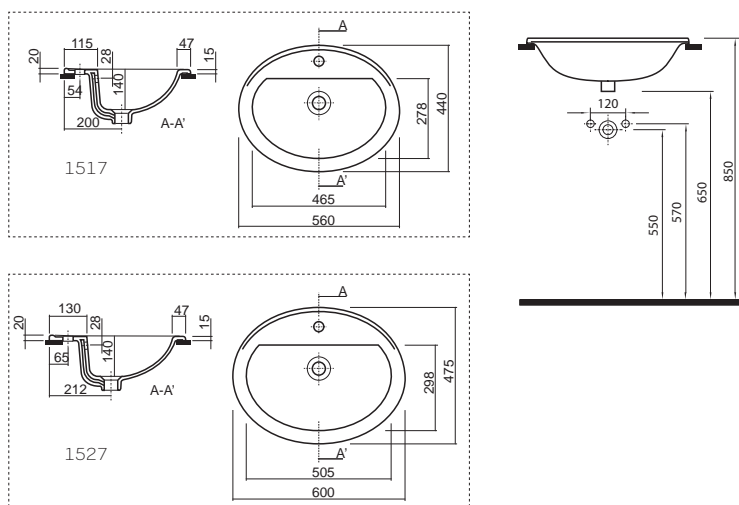

Umyvadlo zápustné

s otvorem pro baterii, s přepadem
montáž shora, vč. montážní šablony

56 x 45 cm	1517	2.500	3.025	8,0	24K
60 x 48 cm	1527	2.621	3.171	9,0	12K