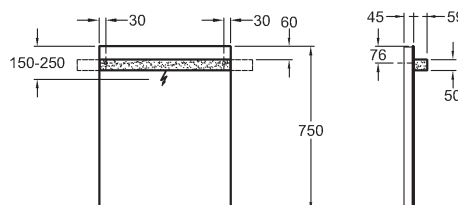

840760	15.650	18.937	7,8	6K

Zrcadlo 90 cm s osvětlením

90 x 75 x 4 cm

osvětlení je posuvné (před instalací),
LED 12 V/30 W/3000 K
teplá bílá
Lumen 568 (lm)
230 V, ~ 50 Hz
IP 44