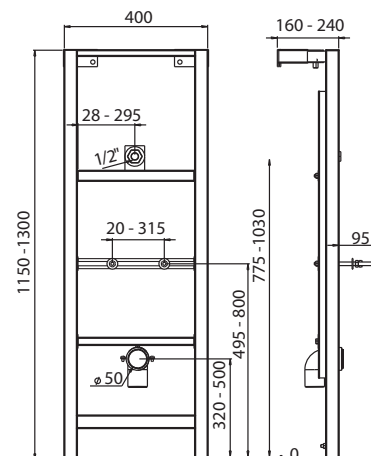

Technic instalační modul pro pisoáry

KOLO

Číslo výrobku

Cena
Kč bez DPH | Kč vč. DPH

Hmotnost
ca. kg

Počet
ks/paleta

Instalační modul KOLO Technic pro pisoáry

- univerzální před zedř i upevnění do lehkých sádkartónových příček
- montáž ke stěně i do rohu
- nastavitelná výška a rozteč šroubů, výška přívodní armatury a odpadního kolena
- z výroby nastaveno pro pisoár Nova (Felix)
- označena rozteč šroubů pro pisoáry Nova (Felix) a Nova Top (Alex)

pro kombinaci s montážním prvkem pro podomítkovou armaturu 99100 nebo nástěnným tlakovým splachovačem Schellomat Basic 96017

Stupnice usnadňující nastavení výšky příčných profilů s označením polohy pro pisoáry Nova a Nova Top. Z výroby nastaveno pro pisoár Nova

Možnost nezávislé regulace všech 3 profilů: s přívodní armaturou, se šrouby pro připevnění pisoáru a s odpadním kolénem

Dodatečně vodorovně nastavitelná mosazná přívodní armatura

Pro montáž nástěnného tlakového splachovače (např. Schellomat Basic)

INSTALAČNÍ
MODULY

99091

2.425

2.934

12,5

13K

Montážní prvek pro podomítkovou armaturu

pro kombinaci s instalačním modulem KOLO Technic pro pisoár 99091

99100

324

392