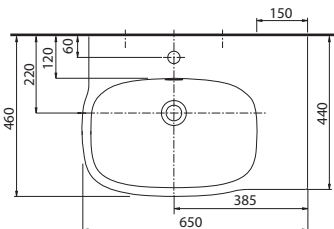

Umyvadlo asymetrické

s otvorem pro baterii, s přepadem
65 x 46 cm

s odkládací plochou vpravo

odkládací plocha vpravo

odkládací plocha vlevo

L21765	3.406	4.122	18,0	10K
ReflexKOLO L21765 900	4.238	5.129	18,0	10K
L21766	3.406	4.122	18,0	10K
ReflexKOLO L21766 900	4.238	5.129	18,0	10K