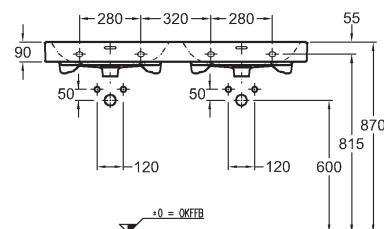

Keramika k dodání také s glazurou **KeraTect®**

Číslo výrobku

Cena
Kč bez DPH | Kč vč. DPH

Hmotnost
ca. kg

Počet
ks/paleta

Dvojumyvadlo

se 2 otvory pro baterii, s přepadem
120 x 48,5 cm

	124120	18.239	22.069	34,5	8K
KeraTect®	124120 600	20.229	24.477	34,5	8K