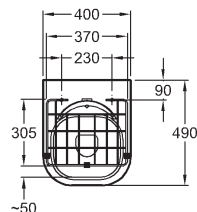

Keramik k dodání také s glazurou **KeraTect®**

Číslo výrobku

Cena
Kč bez DPH | Kč vč. DPH

Hmotnost
ca. kg

Počet
ks/paleta

Výlevka ESPITAL, závěsná

se sklopným roštem a sítkem na sífón
délka 49 cm

dodáváno standardně s glazurou KeraTect®

pro montáž na podomítkový modul
s nádržkou nebo tlakovým splachovačem

K výlevce Espital doporučujeme následující instalační moduly:

- VIEGA model 8171 č. 684 051
- TECE č. 9.300.066

Závěsnou výlevku Espital lze instalovat bez nástěnné baterie nebo s dodatečnou nástěnnou baterií. Výklopná mřížka slouží k odložení vědra.

Varianta s použitím dodatečné nástěnné baterie.

* V závislosti na typu instalačního modulu

Varianta použití pouze jako výlevka bez baterie.

KeraTect®	201680 600	11.220	13.576	17,6	

Výlevka QUELLE, závěsná

45 x 33,5 cm

výška: 36 cm, Ø odtoku: 62 mm

K výlevce Quelle doporučujeme následující odpadní sífony:

- trubkový sífón HL 513-100G/50 (odtok Ø 50 mm) s nerezovou krytkou Ø 86 mm
- trubkový sífón Viega 7985, č. 105716 (odtok Ø 40 mm) nebo č. 107888 (odtok Ø 50 mm) se vtokovým ventilem s nerezovým sítkem Viega 7121K, č.1117429

367200	3.212	3.887	16,4	7

Sklopná kovová mřížka (nutno objednat)
s upevňovacími šrouby a plastovými dosedy

552201	1.194	1.445	0,9	192

Doplňky:

Plastový chránič na přední okraj výlevky

552003	162	196	0,1