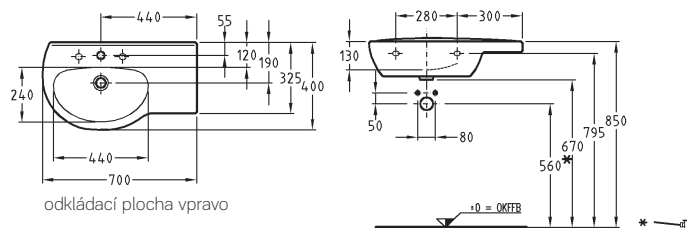

## Asymetrické umyvadlo

s otvorem pro baterii, s případem 70 x 40 cm

**NOVINKA**

s odkládací plochou vpravo

	122170	<b>4.150</b>	<b>5.022</b>	15,8	14
KeraTect®	122170 600	<b>6.140</b>	<b>7.429</b>	15,8	14