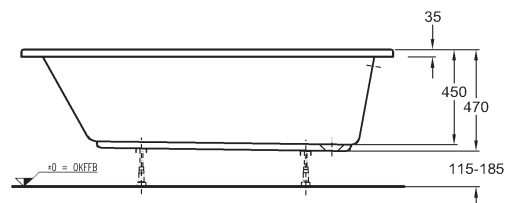

Pravoúhlá vana iCon

- odtok z boku

170 x 75 x 45 cm, objem vody 169 l

650475

9.672

11.703

22,0

9

Doplňky:

Podhlavník iCon, bílý

590440

1.933

2.339

22,0

9

Odtoková a přepadová souprava s otočnou růžicí, chrom

590600

3.069

3.713

3,0

Odtoková, přepadová a napouštěcí souprava s otočnou růžicí, chrom

590340

4.852

5.871

3,0

Nohy k vane MEPA (1 sada)

653002

2.155

2.608

2,3