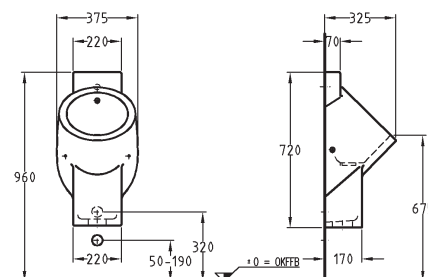

KeraTect®	236450 600	18.684	22.608	21,5	12

Doplňky:

Revizní uzávěrka z ušlechtilé oceli – s možností uzavření spodního otvoru	500210	1.991	2.409	0,1	
Zápachová uzávěrka náhradní díl	595710	727	880	0,1	

Volitelně u renovací:

Variabilní úchyty (2 ks) – k výměně za stávající pisoár	554015	915	1.107	0,2