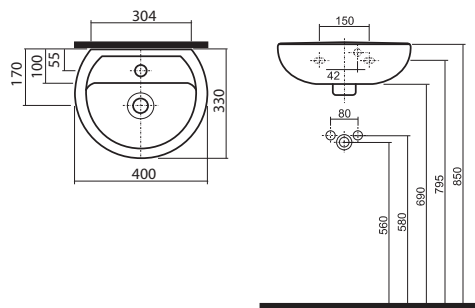

Umývátko

s přepadem
40 x 33 cm

s otvorem pro baterii	K92140	754	912	7,0	32
bez otvoru pro baterii	K92040	754	912	7,0	32

Umyvadla z této série lze také kombinovat s univerzálním koupelnovým nábytkem Domino XL.