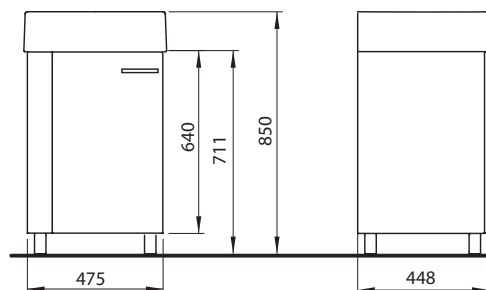

L59020	3.990	4.828	31,0	5

wenge

dub arava

bílá/lesklá bílá

materiál
odolný
vůči
vlhkosti