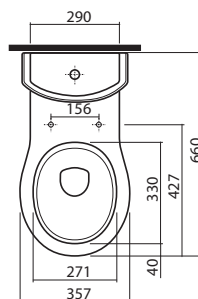

K dispozici s povrchem Reflex

Číslo výrobku

Cena
Kč bez DPH | Kč vč. DPH

Hmotnost
ca. kg

Počet
ks/paleta

Klozet kombinační, 3/6l

odpad univerzální Multi, s hlubokým splachováním
skryté upevnění

skládající se z:

- klozet K33200, vč. upevňovací sady A3569
- nádrž keramická K34001, s dvojitým splachováním 3/6 l

3/6l

K39000	9.725	11.767	34,5	6K
K39000 900	10.557	12.774	34,5	6K

Klozet závěsný

s hlubokým splachováním, 6l
skryté upevnění

kompletní s:

- upevňovací sada 99054
- prodloužená přívodní trubka 96023
- prodloužená odpadní trubka 96024

možnost instalace na instalační modul KOLO
Technic (str. 172 - 176) a KOLO Slim (str. 183)

K33100	4.546	5.500	15,3	16K
K33100 900	5.378	6.507	15,3	16K

Závěsný SET Varius, skládající se z:

1. instalační modul KOLO Technic 99169
   - klozet závěsný Varius K33100
2. nebo
3. klozet závěsný Varius s Reflex KOLO K33100 900

pro kombinaci
s ovládacími tlačítky
Eclipse, Fusion a Space
(str. 176 - 177)

3/6l

VÝHODNÝ SET
sleva 10%

99175	7.437	8.999	31,5	8
99175 900	8.186	9.905	31,5	6K

Klozetové sedátko, tvrdé, z Duroplastu

kloby z ušlechtilé oceli	K30111	1.636	1.979		5K
kloby z ušlechtilé oceli, s automatickým pozvolným sklápěním	K30113	2.531	3.063		5K