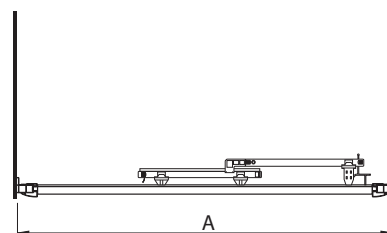

**Posuvné dveře 80 cm, 90 cm a 120 cm do niky
nebo pro kombinaci s pevnou boční stěnou s bílými profily**

Pravé bezpečnostní sklo
Tloušťka skla: dveře 3 mm

Možnost instalace se vstupem na pravé nebo levé straně.

Číslo výrobku	Výplň - sklo	Barva profilu	A Rozměrové možnosti (mm)	H Výška (mm)	C Šířka vstupu (mm)	Cena		Hmotnost ca. kg
						Kč bez DPH	Kč vč. DPH	
RDRS80222	čiré	bílá	760 - 800	1850	384	6.519	7.888	19,0
RDRS80202	CREPI	bílá	760 - 800	1850	384	7.043	8.522	19,0
RDRS90222	čiré	bílá	860 - 900	1850	454	6.950	8.409	21,0
RDRS90202	CREPI	bílá	860 - 900	1850	454	7.296	8.828	21,0
RDRS12222	čiré	bílá	1160 - 1200	1850	650	9.306	11.260	29,0
RDRS12202	CREPI	bílá	1160 - 1200	1850	650	9.942	12.030	29,0

Doporučujeme kombinovat s následujícími sprchovými vaničkami:

RDRS80			strana č.	RDRS90			strana č.
PACIFIK akrylátová vanička	XBK0780	254		PACIFIK akrylátová vanička	XBK0790	254	
STANDARD PLUS akrylátová vanička	XBK1580	257		STANDARD PLUS akrylátová vanička	XBK1590	257	
HLUBOKÁ akrylátová vanička	XBK0380	258		HLUBOKÁ akrylátová vanička	XBK0390	259	
FIRST akrylátová vanička	XBK1680	259		XENO keramická vanička	XBK1390	260	
				SANGRO keramická vanička	74350P	261	
				FIRST akrylátová vanička	XBK1690	259	
RDRS12			strana č.				
PACIFIK akrylátová vanička	XBPO780	255					
PACIFIK akrylátová vanička	XBPO729	255					

Důležité: Při objednání 5 ks stejného typu sprchového koutu obdržíte paletový rabat.