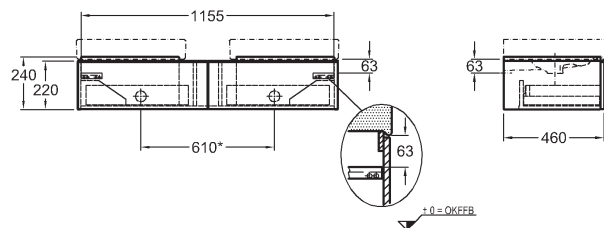

Skříňka pod umyvadlo, závěsná

119 x 24 x 47,7 cm

- 2 výsuvné zásuvky, 2 chromované úchytky

kombinovatelná s 2 umyvadly 124050 a 124150
a skříňkami 840045, 840046, 840047