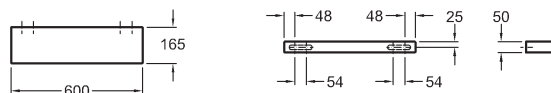

Číslo výrobku

Cena
Kč bez DPH | Kč vč. DPH

Hmotnost
ca. kg

Počet
ks/paleta

Polička 60 cm

bílá lesklá (Alpin)	840960	2.529	3.060	5,5	32K
burgundy lesklá	840961	2.529	3.060	5,5	32K
platinová lesklá	840962	2.529	3.060	5,5	32K