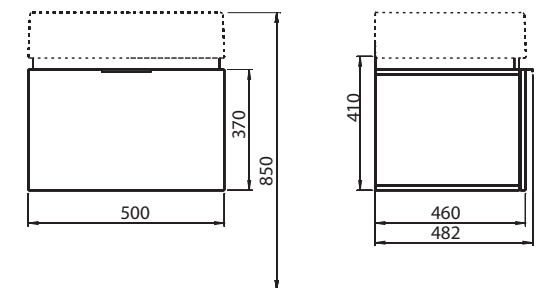

K dispozici s povrchem ReflexKOLO

Číslo výrobku

Cena
Kč bez DPH | Kč vč. DPH

Hmotnost
ca. kg

Počet
ks/paleta

Koupelnová sestava, závěsná

50 x 52 x 46 cm

skládající se z:

- umyvadlo 50 cm, s přepadem, **uvnitř oválné**
- skříňka pod umyvadlo, 50 x 37 x 46 cm
- zásuvka s mechanismem tichého dovírání