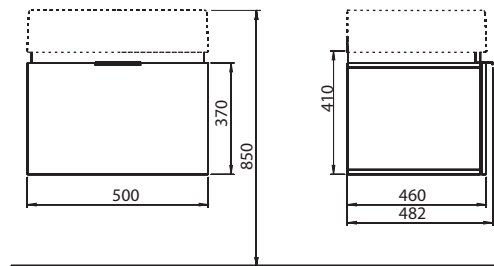

K dispozici s povrchem ReflexKOLO

Číslo výrobku

Cena
Kč bez DPH

Kč vč. DPH

Hmotnost
ca. kg

Počet
ks/paleta

Koupelnová sestava, závěsná

50 x 52 x 46 cm

skládající se z:

- umyvadlo 50 cm, s přepadem, **uvnitř pravouhlé**
- skříňka pod umyvadlo, 50 x 37 x 46 cm

- zásuvka s mechanismem tichého dovírání