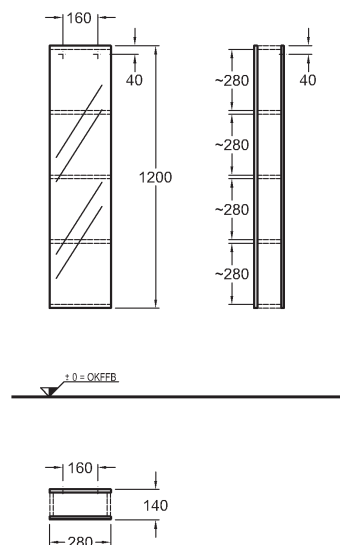

## Zrcadlová skříňka, závěsná

28 x 120 x 14 cm

ICON XS

		<b>8.780</b>	<b>10.624</b>	11,7	12
bílá lesklá (Alpin)	840028				
burgundy lesklá	840029				
platinová lesklá	840030				