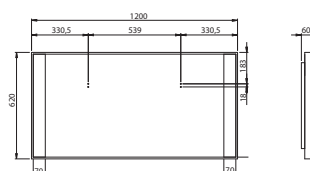

Zrcadlo s osvětlením

120 x 62 x 6 cm

- 2 žárovky T5 24 W
- ochrana proti zamlžování
- vypínač ve spodní části

88382	15.173	18.359	25,0	3

lesklá bílá

antracit

materiál
odolný
vůči
vlhkosti