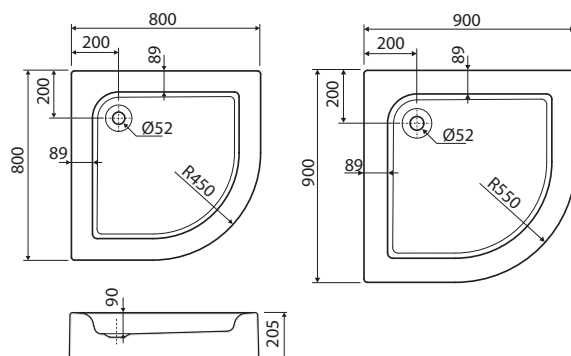

Čtvrtkruhová sprchová vanička STANDARD PLUS s integrovaným panelem

hloubka: 9 cm, odtok: Ø 52 mm
celková výška: 20,5 cm
není samonosná, instalace na nožičky