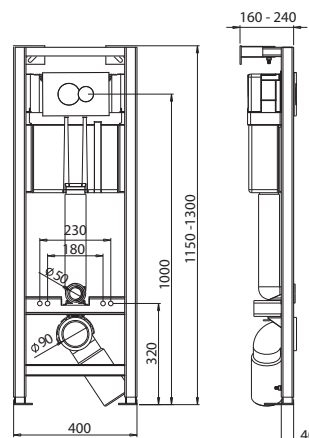

• Použití ovládacího tlačítka se systémem Smart Fresh vyžaduje přívod vody do instalačního modulu vždy zprava.

- Mechanismus ovládacího tlačítka je určen pro tloušťku čelní stěny (sádrokartonu) do 30 mm (optimální tloušťka činí 12 - 24 mm).
- Při objednání jakéhokoliv ovládacího tlačítka se systémem Smart Fresh jsou v balení přiloženy vždy 2 balení náplně Smart Fresh č. 94138.
- Jedno balení náplně Smart Fresh č. 94138 (5 ks) vystačí v závislosti na četnosti splachování na minimálně 400 spláchnutí.
- Univerzální před zeď i pro upevnění do lehkých sádrokartonových příček.

INSTALAČNÍ
MODULY

Solidní a pevná konstrukce: instalační modul Technic je konstruován pro zátěž až 400 kg.

Tichý a rychlý plnicí ventil: ventil plní nádržku velice rychle a bezhlučně. Komfort zajištěn.

Revizní otvor: usnadňuje montáž splachovací desičky a zabezpečuje modul před stavebními nečistotami při montáži.

Pohyblivá ramena modulu: umožňují instalaci na rovné stěně nebo do rohu.

Integrované výškové brzdy: možnost komfortní instalace jednou osobou - nyní lze modul snadno zabudovat díky výškové aretaci, nastavitelné 0 - 200 mm.

Doplňky:

- ovládací tlačítka Eclipse, Fusion a Space
- systém Smart Fresh

99169

3.717

4.498

16,0

16K