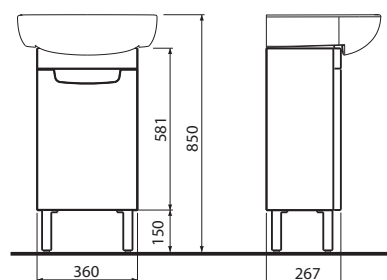

## Skříňka pod umyvadlo oblé, závěsná

36 x 58,1 x 26 cm

pro nábytkové umyvadlo K91950

- 1 pevná dřevěná polička
- dvířka s mechanismem tichého dovírání

**NOVINKA**

pravá	korpus a čelní plocha: lesklá bílá	89383	<b>1.990</b>	<b>2.408</b>	7,0	5K
	korpus: wenge, čelní plocha: lesklá bílá	89384	<b>1.990</b>	<b>2.408</b>	7,0	5K
levá	korpus a čelní plocha: lesklá bílá	89375	<b>1.990</b>	<b>2.408</b>	7,0	5K
	korpus: wenge, čelní plocha: lesklá bílá	89376	<b>1.990</b>	<b>2.408</b>	7,0	5K