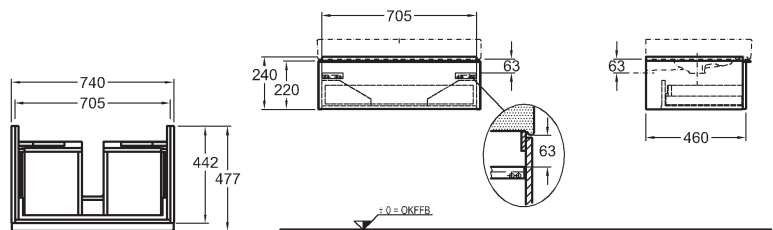

Skříňka pod umyvadlo, závěsná

74 x 24 x 47,7 cm

• 1 výsuvná zásuvka, chromovaná úchytk

kombinovatelná s umyvadly 124075
a skříňkami 840045, 840046, 840047