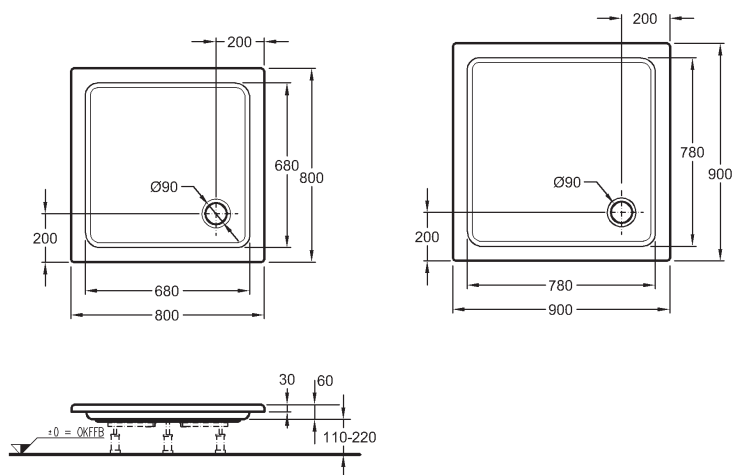

Sprchové vaničky akrylátové

KERAMAG

Číslo výrobku

Cena	
Kč bez DPH	Kč vč. DPH

Hmotnost
ca. kg

Počet
ks/paleta

Čtvercová sprchová vanička Renova Nr. 1

hloubka 5 cm, Ø 90 mm

80 x 80 cm	652280	4.550	5.506	8,4	11K
90 x 90 cm	652290	4.680	5.663	11,2	11K
Doplňky:					
Odtoková souprava Ø 90 mm, chrom	590700	2.155	2.608	0,1	
Nohy k vaničce MEPA DW-5 Maxi	653005	1.860	2.251	1,7