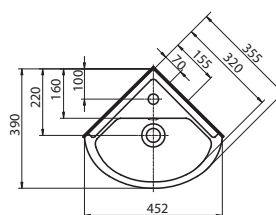

Číslo výrobku

Cena
Kč bez DPH

Kč vč. DPH

Hmotnost
ca. kg

Počet
ks/paleta

Umývatko rohové

s otvorem pro baterii, s přepadem
35,5 x 45,2 cm

K82745

1.066

1.289

6,5

32