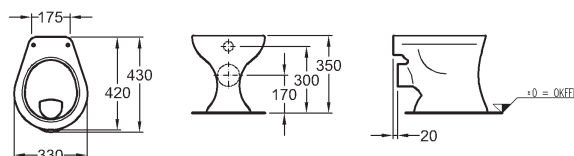

Keramika k dodání také s glazurou **KeraTect®**

Číslo výrobku

Cena
Kč bez DPH | Kč vč. DPH

Hmotnost
ca. kg

Počet
ks/paleta

Dětský klozet KIND, stojící

odpad vodorovný, s plochým splachováním, 6 l,

CE, EN 997 a EN 37

kombinovatelný s dětskými sedátko KIND 573334 a 573337

	211500	5.676	6.868	11,4	18
KeraTect®	211500 600	7.666	9.276	11,4	18

Dětské sedátko KIND

CE, EN 997 a EN 37

kombinovatelné s dětskými klozety KIND 201700, 211500 a 212000

bílé	573334	1.714	2.074	1,4	160K
červené	573337	2.020	2.444	1,4	160K

Dětské sedátko KIND

motiv zvířátka
s integrovanými opěrkami

kombinovatelné
s dětskými klozety
KIND 201700, 211500
a 212000