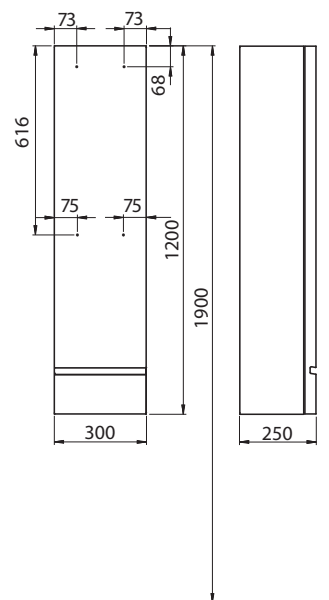

korpus:	lesklá bílá	88342	1.744	2.110	14,0	5
	wenge	88344	1.744	2.110	14,0	5
čelní plocha:	lesklá bílá	88347	1.537	1.860	4,0	
	cappuccino	88352	1.537	1.860	4,0	
	wenge (s úchytem)	NOVINKA 88404	1.744	2.110	4,0	

lesklá bílá

wenge

cappuccino

materiál
odolný
vůči
vlhkosti