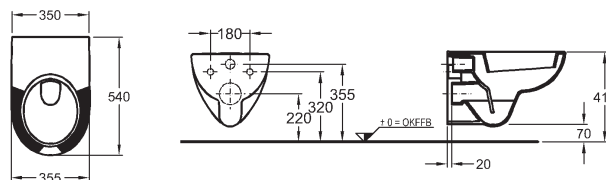

Keramika k dodání také s glazurou **KeraTect®**

Číslo výrobku

Cena
Kč bez DPH | Kč vč. DPH

Hmotnost
ca. kg

Počet
ks/paleta

Klozet závěsný

s hlubokým splachováním, 4,5/6 l
se sedací plochou
délka 54 cm

CE, EN 997 6 A/C, EN 38

k ve zdi zabudované nádrži nebo tlakovému splachovači

4,5l

203045	9.780	11.834	16,4	16
KeraTect® 203045 600	11.770	14.242	16,4	16

Klozet závěsný

s plochým splachováním, 6 l
délka 54 cm

CE, EN 997 6 A/C, EN 38

k ve zdi zabudované nádrži nebo tlakovému splachovači