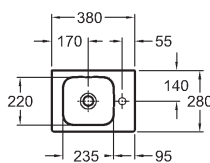

Keramik k dodání také s glazurou **KeraTect®**

Číslo výrobku

Cena
Kč bez DPH | Kč vč. DPH

Hmotnost
ca. kg

Počet
ks/paleta

Umývatko

bez přepadu
38 x 28 cm

s otvorem vpravo