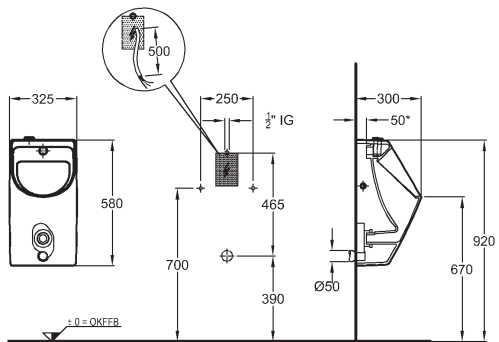

* Dle stavební připravenosti je zapotřebí prodloužení k ventilu.

	235158	25.500	30.855	14,8	6K
KeraTect®	235158 600	27.490	33.263	14,8	6K

Doplňky:

Sítka do pisoáru, ušlechtilá ocel	510410	560	678	0,1	
Náhradní náplně KeraFresh (40 ks)	500900	625	756	0,2