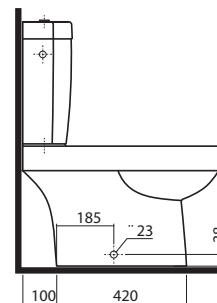

K dispozici s povrchem Reflex

Číslo výrobku

Cena
Kč bez DPH | Kč vč. DPH

Hmotnost
ca. kg

Počet
ks/paleta

Klozet kombinační, 3/6l

odpad univerzální Multi, s hlubokým splachováním
skryté upevnění

skládající se z:

- klozet K33200, vč. upevňovací sady A3569
- nádrž keramická K34001, s dvojitým splachováním 3/6 l

3/6l

K39000	9.725	11.767	34,5	6K
K39000 900	10.557	12.774	34,5	6K

Klozet závěsný

s hlubokým splachováním, 6l
skryté upevnění

kompletní s:

- upevňovací sada 99054
- prodloužená přívodní trubka 96023
- prodloužená odpadní trubka 96024

možnost instalace na instalační modul KOLO
Technic (str. 172 - 176) a KOLO Slim (str. 183)

K33100	4.546	5.500	15,3	16K
K33100 900	5.378	6.507	15,3	16K

Závěsný SET Varius, skládající se z:

1. instalační modul KOLO Technic 99169
   - klozet závěsný Varius K33100
2. nebo
3. klozet závěsný Varius s Reflex KOLO K33100 900

pro kombinaci
s ovládacími tlačítky
Eclipse, Fusion a Space
(str. 176 - 177)

3/6l

VÝHODNÝ SET
sleva 10%

99175	7.437	8.999	31,5	8
99175 900	8.186	9.905	31,5	6K

Klozetové sedátko, tvrdé, z Duroplastu

kloby z ušlechtilé oceli	K30111	1.636	1.979		5K
kloby z ušlechtilé oceli, s automatickým pozvolným sklápěním	K30113	2.531	3.063		5K