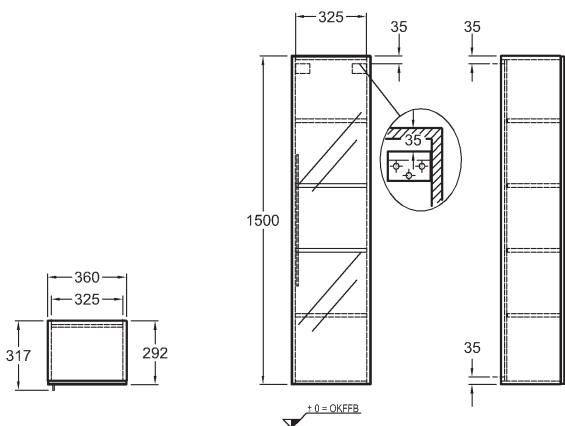

bílá lesklá (Alpin)	840150	17.420	21.078	27,8	6K
burgundy lesklá	840151	17.420	21.078	27,8	6K
platinová lesklá	840152	17.420	21.078	27,8	6K

bílá lesklá

burgundy

platinová

materiál
odolný
vůči
vlhkosti