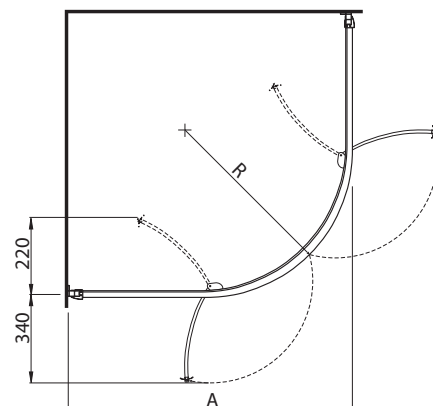

K dispozici s povrchem ReflexKOLO

Čtvrtkruhový sprchový kout 80 x 80 cm a 90 x 90 cm lítací dveře otevírané vně i dovnitř

Pravé bezpečnostní sklo
Tloušťka skla: pevný prvek 3 mm, dveře 3 mm

Číslo výrobku	Výplň - sklo	Barva profilu	A Rozměrové možnosti (mm)	H Výška (mm)	C Šířka vstupu (mm)	R Rádus (mm)	Cena		Hmotnost ca. kg
							Kč bez DPH	Kč vč. DPH	
RKPF80222	čiré	bílá	785 - 800	1850	670	450	13.758	16.647	30,0
RKPF80R22	čiré	bílá	785 - 800	1850	670	450	14.926	18.060	30,0
RKPF80222005	čiré	stříbrná polomatná	785 - 800	1850	670	450	15.245	18.446	30,0
RKPF80R22005	čiré	stříbrná polomatná	785 - 800	1850	670	450	16.413	19.860	30,0
RKPF80202	CREPI	bílá	785 - 800	1850	670	450	14.815	17.926	30,0
RKPF90222	čiré	bílá	885 - 900	1850	670	550	14.422	17.451	34,0
RKPF90R22	čiré	bílá	885 - 900	1850	670	550	15.590	18.864	34,0
RKPF90222005	čiré	stříbrná polomatná	885 - 900	1850	670	550	16.264	19.680	34,0
RKPF90R22005	čiré	stříbrná polomatná	885 - 900	1850	670	550	17.432	21.093	34,0
RKPF90202	CREPI	bílá	885 - 900	1850	670	550	15.470	18.718	34,0

Doporučujeme kombinovat s následujícími sprchovými vaničkami:

RKPG80	strana č.	RKPG90	strana č.
PACIFIK akrylátová vanička	XBNO780 254	PACIFIK akrylátová vanička	XBNO790 254
AKCENT akrylátová vanička	XBNO480 255	AKCENT akrylátová vanička	XBNO490 256
STANDARD PLUS akrylátová vanička	XBNI480 256	STANDARD PLUS akrylátová vanička	XBNI490 256
STANDARD PLUS akrylátová vanička	XBN1580 257	STANDARD PLUS akrylátová vanička	XBN1590 257
HLUBOKÁ akrylátová vanička	XBNO380 258	HLUBOKÁ akrylátová vanička	XBNO390 258
FIRST akrylátová vanička	XBN1680 259	XENO keramická vanička	XBN1390 260
		NEVA keramická vanička	74950P 261
		FIRST akrylátová vanička	XBN1690 259

Důležité: Při objednání 5 ks stejného typu sprchového koutu obdržíte paletový rabat.