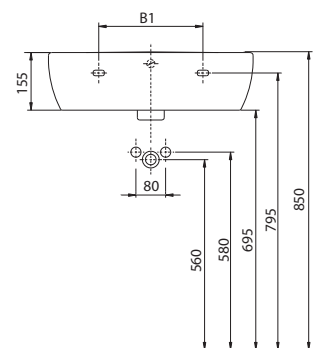

K dispozici s povrchem ReflexKOLO

Číslo výrobku

Cena
Kč bez DPH | Kč vč. DPH

Hmotnost
ca. kg

Počet
ks/paleta

Umyvadlo

s otvorem pro baterii, s přepadem

	A	B	B1
L21950	500	440	240
L21955	550	450	280
L21960	600	460	280
L21970	700	480	280

STYLE

50 x 44 cm

L21950	1.804	2.183	13,0	18
ReflexKOLO L21950 900	2.636	3.190	13,0	18
L21955	1.909	2.310	14,0	18
ReflexKOLO L21955 900	2.741	3.317	14,0	18
L21960	2.005	2.426	16,0	16
ReflexKOLO L21960 900	2.837	3.433	16,0	16
L21970	2.485	3.007	19,0	12
ReflexKOLO L21970 900	3.317	4.013	19,0	12

55 x 45 cm

60 x 46 cm

70 x 48 cm