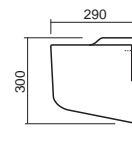

Polosloup

67200

1.024

1.239

6,5

36