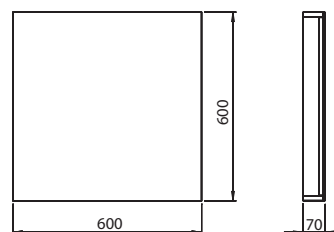

Zrcadlo

60 x 60 x 7 cm

wenge	88302	1.725	2.087	6,0	5
dub arava	88303	1.725	2.087	6,0	5
lesklá bílá	NOVINKA 88403	1.725	2.087	6,0	5

Sifón oválný

chrom

99107

1.147

1.387

Sifón pravoúhlý

chrom

99108

1.230

1.488

„Click-Clack“ uzavíratelný odtokový ventil

k umyvadlu s přepadem,
chrom

99111

404

489

„Click-Clack“ uzavíratelný odtokový ventil

k umyvadlu bez přepadu,
chrom

99110

404

489

wenge

dub arava

bílá/lesklá bílá

materiál
odolný
vůči
vlhkosti