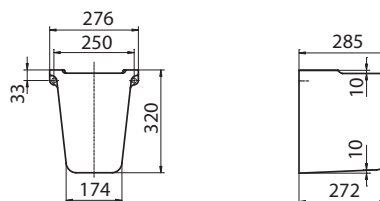

Polosloup

pro umyvadla 60 a 70 cm

K87100	993	1.201	5,5	30

Umyvadla z této série lze také kombinovat s univerzálním koupelnovým nábytkem Domino a Domino XL.