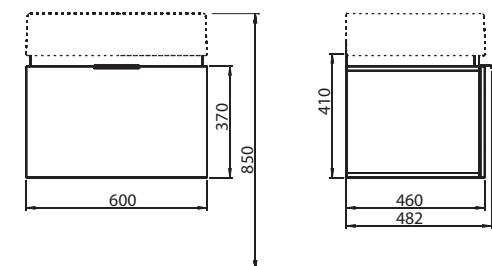

**Koupelnová sestava, závěsná**

60 x 52 x 46 cm

skládající se z:

- umyvadlo 60 cm, s přepadem, **uvnitř pravouhlé**
- skříňka pod umyvadlo, 60 x 37 x 46 cm

- zásuvka s mechanismem tichého dovírání

	L59028	<b>5.790</b>	<b>7.006</b>	42,0	5
korpus: bílý, čelní plocha: wenge	 L59028 900	<b>6.622</b>	<b>8.013</b>	42,0	5
	L59029	<b>5.790</b>	<b>7.006</b>	42,0	5
korpus: bílý, čelní plocha: dub arava	 L59029 900	<b>6.622</b>	<b>8.013</b>	42,0	5
	L59034	<b>5.790</b>	<b>7.006</b>	42,0	5
korpus: bílý, čelní plocha: lesklá bílá <b>NOVINKA</b>	 L59034 900	<b>6.622</b>	<b>8.013</b>	42,0	5
<b>Doplňky:</b>					
Krytka sifónu, matný chrom (28,5 x 7 x 13 cm)	99113	<b>331</b>	<b>400</b>		