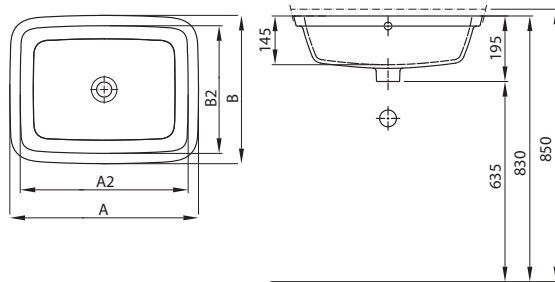

K dispozici s povrchem ReflexKOLO

Číslo výrobku

Cena
Kč bez DPH | Kč vč. DPH

Hmotnost
ca. kg

Počet
ks/paleta

Vestavěné umyvadlo STYLE, zdola

bez otvoru pro baterii, s přepadem vpředu
• glazovaný pouze vnitřní prostor
• zabroušené pro montáž zdola
vč. montážní šablony a montážní sady

	A	B	A2	B2
L21846	520	410	460	350
L21850	560	440	500	380

46 x 35 cm

L21846	3.546	4.291	22,0	10K
ReflexKOLO L21846 900	4.378	5.298	22,0	10K
L21850	3.760	4.549	24,0	10K
ReflexKOLO L21850 900	4.592	5.556	24,0	10K

50 x 38 cm