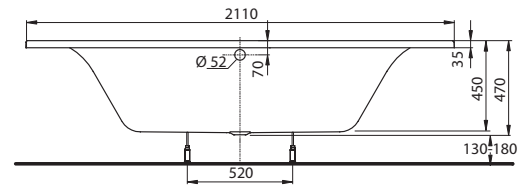

Číslo výrobku

Cena
Kč bez DPH | Kč vč. DPH

Hmotnost
ca. kg

Počet
ks/paleta

Rohová vana MAXIMA
kompletní vč. nohou SN8

150 x 150 x 45 cm, objem vody: 270 l

XWN0850

11.348

13.731

25,0

3