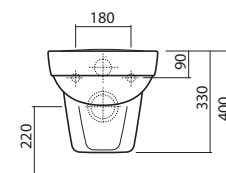

Klozet závěsný

s hlubokým splachováním, 6l
skryté upevnění

kompletní s:

- upevňovací sada 99054
- prodloužená přívodní trubka 96023
- prodloužená odpadní trubka 96024

možnost instalace na instalační modul KOLO
Technic (str. 172 - 176) a KOLO Slim (str. 183)