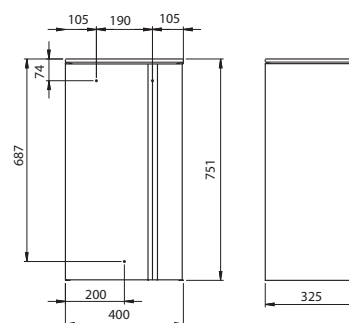

## Postranní skříňka nízká

40 x 75 x 32,5 cm

- 2 dvířka s mechanismem tichého dovírání
- 1 nastavitelná dřevěná police

lesklá bílá	88358	<b>4.661</b>	<b>5.640</b>	14,0	5
wenge	88359	<b>4.661</b>	<b>5.640</b>	14,0	5