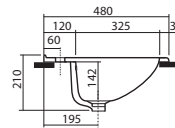

Umyvadlo zápustné

s otvorem pro baterii, s přepadem
56 x 48 cm
montáž shora, vč. montážní šablony

21856

1.836

2.221

9,0

24K