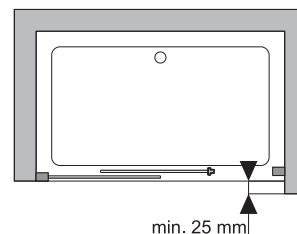

Hloubka niky na straně vstupu musí být větší o 25 mm než vnější hrana vaničky.

Tento typ lze upravit na míru.
Montáž možná s dolním přívalovým profilem nebo bez něj.

Číslo výrobku	Výplň - sklo	Barva profilu	H Výška (mm)	C Šířka (mm)	Cena		Hmotnost ca. kg
					Kč bez DPH	Kč vč. DPH	
JNDSOL222001	čiré GlasPlus	stříbrná matná	1400 - 2100	1000 - 1800	27.785	33.619	-
JNDSOR222001	čiré GlasPlus	stříbrná matná	1400 - 2100	1000 - 1800	27.785	33.619	-
JNDSOL222003	čiré GlasPlus	stříbrná lesklá	1400 - 2100	1000 - 1800	32.050	38.781	-
JNDSOR222003	čiré GlasPlus	stříbrná lesklá	1400 - 2100	1000 - 1800	32.050	38.781	-

Poznámka: L = pevný prvek vlevo, R = pevný prvek vpravo.

Poznámka: Při objednávce provedení na míru je nutno přiložit zaměření stavební situace dle obrázku