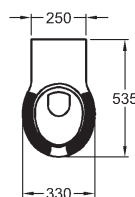

* platí pro doporučenou výšku horní hrany 350 mm; výšku WC přizpůsobte vždy věku dětí

dle ČSN 73 4108 pro předškolní děti 300-340 mm od podlahy

	201710	7.960	9.632	13,8	16
KeraTect®	201710 600	9.950	12.040	13,8	16
	201715	7.960	9.632	13,8	16
KeraTect®	201715 600	9.950	12.040	13,8	16

Závěsný dětský klozet KIND

odpad vodorovný, s hlubokým splachováním, 6 l

CE, EN 997 a EN 38

kombinovatelný s dětským sedátkem KIND 573334 a 573337