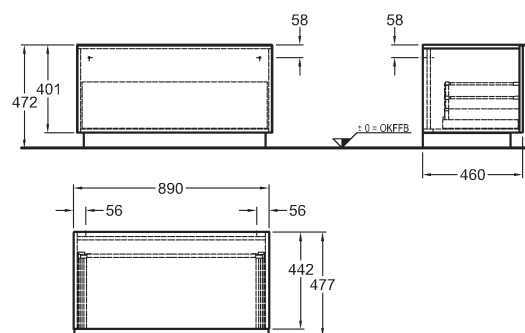

Číslo výrobku

Cena
Kč bez DPH | Kč vč. DPH

Hmotnost
ca. kg

Počet
ks/paleta

Postranní skříňka, závěsná

89 x 47,2 x 47,7 cm

- výsuvná zásuvka, chromovaná úchytka

kombinovatelná se zrcadlovými skříňkami
840150, 840151, 840152

bílá lesklá (Alpin)	840090	15.697	18.993	31,2	3K
burgundy lesklá	840091	15.697	18.993	31,2	3K
platinová lesklá	840092	15.697	18.993	31,2	3K

Vysoká skříňka, závěsná

36 x 180 x 30,9 cm

- 1 dvířka
- chromovaná úchytka
- 1 pevná polička
- 4 polohovatelné poličky
- panty dvířek volitelně
  vpravo/vlevo