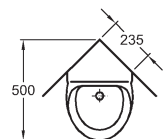

236800	14.757	17.856	16,8	16
KeraTect®	236800 600	16.747	20.264	16,8	16

Doplňky:

Odsávací sífón, odpad dozadu, dle DIN 19545

521230

1.240

1.500

0,2

Odsávací sífón, odpad dolů, dle DIN 19545

521202

1.473

1.782

0,2