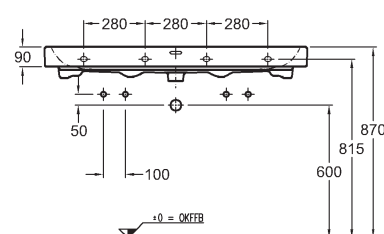

Umyvadlo

s přepadem
120 x 48,5 cm

	124020	14.694	17.780	32,5	8K
KeraTect®	124020 600	16.684	20.188	32,5	8K
	124025	14.694	17.780	32,5	8K
KeraTect®	124025 600	16.684	20.188	32,5	8K

se 2 otvory pro baterii

bez otvoru pro baterii