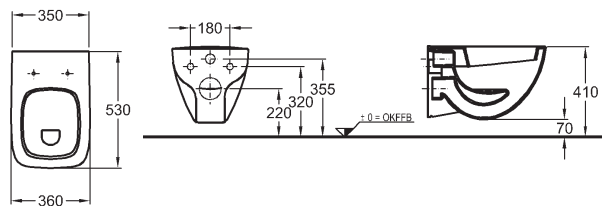

202160	6.655	8.053	18,0	16
KeraTect® 202160 600	8.645	10.460	18,0	16

Klozetové sedátko, tvrdé, z Duroplastu

dle DIN 19516

kombinovatelné se závěsnými klozety
202150, 202160

• klouby ušlechtilá ocel

572110

2.126

2.572

2,7

125K

• klouby ušlechtilá ocel, s automatickým pozvolným sklápěním

572120

3.983

4.819

2,8

125K