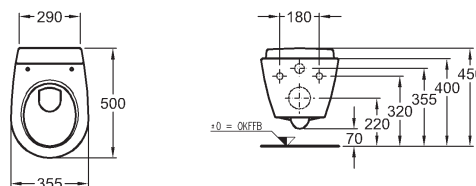

Klozet závěsný

s hlubokým splachováním, 6 l
CE, EN 997 6 A/C a EN 38

k ve zdi zabudované nádrži nebo tlakovému splachovači vč. upevnění na stěnu s krytkami