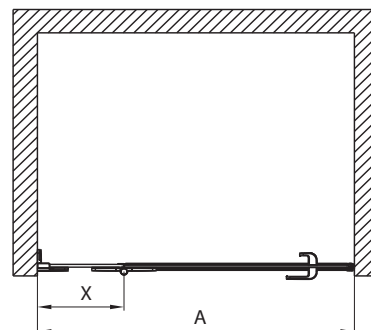

Dodáváno s povrchem Reflex KOLO

**Křídlové dveře do niky 80 cm, 90 cm, 100 cm, 120 cm
dveře otevírané vně, levě/pravě**

	X
HDRF80	191,5
HDRF90	241,5
HDRF10	241,5
HDRF12	341,5

Pravé bezpečnostní sklo
Tloušťka skla: pevný prvek/stěna 8 mm,
dveře 6 mm

Součástí dodávky stěrka na sklo, zahrnutá v ceně výrobku.

Číslo výrobku	Výplň - sklo	Barva profilu	A Rozměrové možnosti (mm)	H Výška (mm)	C Šířka vstupu (mm)	Cena		Hmotnost ca. kg	
						Kč bez DPH	Kč vč. DPH		
HDRF80222003 L	čiré		chrom/ stříbrná lesklá	782 - 800	1950	562	11.156	13.499	35,0
HDRF80222003 R							11.156	13.499	
HDRF90222003 L	čiré		chrom/ stříbrná lesklá	882 - 900	1950	612	11.535	13.957	38,0
HDRF90222003 R							11.535	13.957	
HDRF10222003 L	čiré		chrom/ stříbrná lesklá	982 - 1000	1950	712	12.196	14.758	42,0
HDRF10222003 R							12.196	14.758	
HDRF12222003 L	čiré		chrom/ stříbrná lesklá	1182 - 1200	1950	812	12.338	14.929	49,5
HDRF12222003 R							12.338	14.929	

Poznámka: L = závěsy dveří vlevo, R = závěsy dveří vpravo.

Doporučujeme kombinovat s následujícími sprchovými vaničkami:

HDRF80			strana č.			HDRF10			strana č.		
PACIFIK akrylátová vanička	XBK0780	254	PACIFIK akrylátová vanička	XBK0710	254	PACIFIK akrylátová vanička	XBP0718	255	PACIFIK akrylátová vanička	XBP0719	255
HDRF90			strana č.			HDRF12			strana č.		
PACIFIK akrylátová vanička	XBK0790	254	PACIFIK akrylátová vanička	XBP0780	255	PACIFIK akrylátová vanička	XBP0729	255			
ABELE keramická vanička	XBK1290	260									
XENO keramická vanička	XBK1390	260									

Křídlové dveře Next lze kombinovat také s vaničkami Terra, viz. strana 253.

Důležité: Při objednání 5 ks stejného typu sprchového koutu obdržíte paletový rabat.