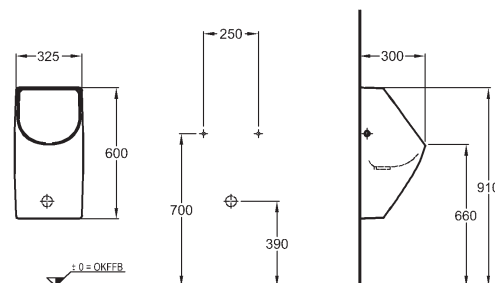

Pisoár „bez vody“

odpad dozadu

EN 80

vč. upevňovací sady Kerafix s krytkami