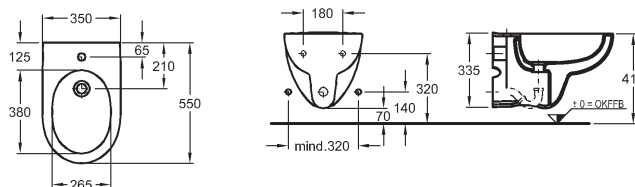

Keramika k dodání také s glazurou **KeraTect®**

Číslo výrobku

Cena
Kč bez DPH | Kč vč. DPH

Hmotnost
ca. kg

Počet
ks/paleta

Klozetový sedací kruh (bez poklopu), tvrdý, z Duroplastu

dle DIN 19516

s masivní hřídelí závěsů z ušlechtilé oceli
montáž zdola

kombinovatelné se závěsnými klozetami 201000,
203040, 203010, 213010, 213011

573030

1.975

2.390

1,5

Bidet závěsný

s otvorem pro baterii, s přepadem

233040

5.850

7.079

15,6

8

KeraTect® 233040 600

7.840

9.486

16,0

8