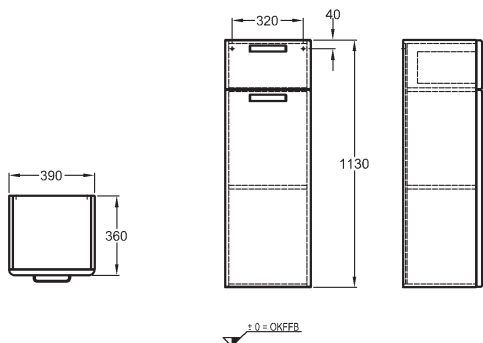

Postranní skříňka nízká, panty dvířek vpravo

39 x 113 x 36 cm

- 1 dvířka, 1 polička, 1 zásuvka
- 2 chromované úchytky

korpus: bílý, čelní plocha: lesklá bílá	879020	11.880	14.375	29,0	8K
korpus: bílý, čelní plocha: lesklá dekor wenge	879023	11.880	14.375	29,0	8K
korpus: bílý, čelní plocha: lesklá rubínová	879024	11.880	14.375	29,0	8K
Doplňky:					
Vrchní odkládací deska, mléčné sklo	573200	1.690	2.045	2,2	

materiál
odolný
vůči
vlhkosti