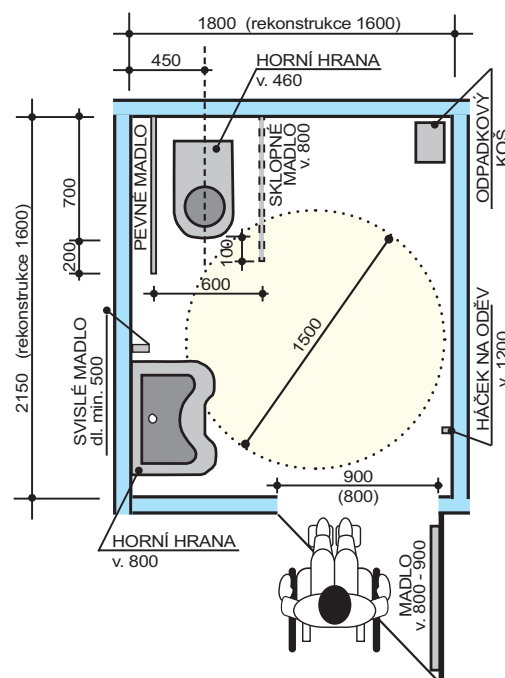

Mezi čelem záchodové mísy a zadní stěnou kabiny musí být min. 700 mm. Záchod musí umožnit boční, čelní nebo diagonální nástup.

■ Vodorovná madla - po obou stranách WC mísy musí být madla ve vzdálenosti 600 mm a ve výši 800 mm nad podlahou. U záchodové mísy s přístupem z jedné strany musí být madlo sklopné, u záchodů s využitím asistence či přístupem z obou stran musí být obě madla sklopná. Pevné madlo musí přesahovat mísu o 200 mm, sklopné min. o 100 mm.

■ Splachování musí být umístěno v dosahu člověka sedícího na WC míse. Ovládání splachovacího zařízení musí nejvýše 1200 mm nad podlahou. Splachovací zařízení umístěné na stěně musí být v dosahu osoby sedící na záchodové míse.

■ Umyvadlo musí umožnit podjezd osoby na vozíku, horní hrana ve výšce 800 mm (u rekonstrukce staveb nutno použít malé umývatko).

■ Svislé madlo vedle umyvadla min. délky 500 mm.

■ Zrcadlo umožňující používání osobou na vozíku i stojící osobou. Ovládací páka sklopného zrcadla nesmí vystupovat do prostoru. Pevné zrcadlo musí mít spodní hranu maximálně 900 mm nad podlahou a horní hranu minimálně 1800 mm.

■ Nouzové volání - v dosahu ze sedátka a to ve výšce 600 až 1200 mm a také v dosahu z podlahy a to nejvýše 150 mm nad podlahou musí být ovladač signalizačního systému nouzového volání.

■ V kabině musí být osazen háček na oděvy a umístěn odpadkový koš.

zdroj: volně zpracováno s využitím Vyhlášky MMR č. 398/209 Sb.