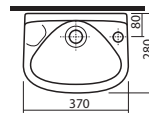

Číslo výrobku

Cena
Kč bez DPH

Kč vč. DPH

Hmotnost
ca. kg

Počet
ks/paleta

Umývatko

s přepadem
37 x 28 cm

s otvorem pro baterii vpravo

22237

794

960

6,0

28

bez otvoru pro baterii

22037

794

960

6,0

28