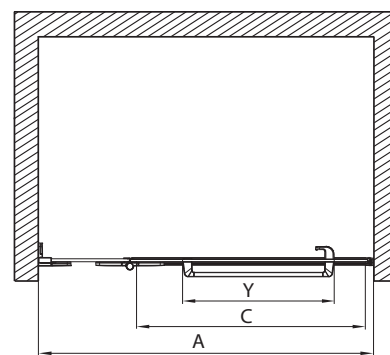

Y
HDRF80	400
HDRF90	400
HDRF10	550
HDRF12	550

Pravé bezpečnostní sklo
Tloušťka skla: pevný prvek/stěna 8 mm,
dveře 6 mm

Součástí dodávky stěrka na sklo, zahrnutá v ceně výrobku.

Číslo výrobku	Výplň - sklo	Barva profilu	A Rozměrové možnosti (mm)	H Výška (mm)	C Šířka vstupu (mm)	Cena		Hmotnost ca. kg
						Kč bez DPH	Kč vč. DPH	
HDRF80222R03 L	čiré		782 - 800	1950	562	12.272	14.849	35,0
HDRF80222R03 R								
HDRF90222R03 L	čiré		882 - 900	1950	612	12.688	15.352	38,0
HDRF90222R03 R								
HDRF10222R03 L	čiré		982 - 1000	1950	712	13.416	16.233	42,0
HDRF10222R03 R								
HDRF12222R03 L	čiré		1182 - 1200	1950	812	13.572	16.422	49,5
HDRF12222R03 R								

Poznámka: L = závěsy dveří vlevo, R = závěsy dveří vpravo.

Doporučujeme kombinovat s následujícími sprchovými vaničkami:

HDRF80	strana č.		HDRF10	strana č.	
PACIFIK akrylátová vanička	XBK0780	254	PACIFIK akrylátová vanička	XBK0710	254
			PACIFIK akrylátová vanička	XBPO718	255
			PACIFIK akrylátová vanička	XBPO719	255
HDRF90	strana č.		HDRF12	strana č.	
PACIFIK akrylátová vanička	XBK0790	254	PACIFIK akrylátová vanička	XBPO780	255
ABELE keramická vanička	XBK1290	260	PACIFIK akrylátová vanička	XBPO729	255
XENO keramická vanička	XBK1390	260			

Křídlové dveře Next lze kombinovat také s vaničkami Terra, viz. strana 253.

Důležité: Při objednání 5 ks stejného typu sprchového koutu obdržíte paletový rabat.