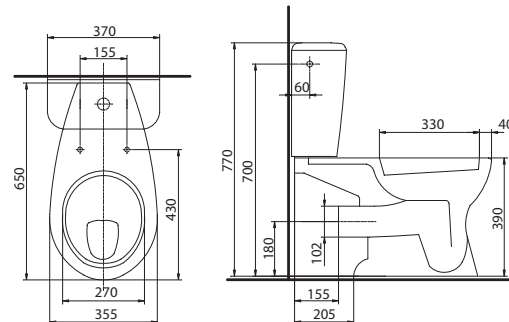

29204

4.538

5.491

27,0

6K