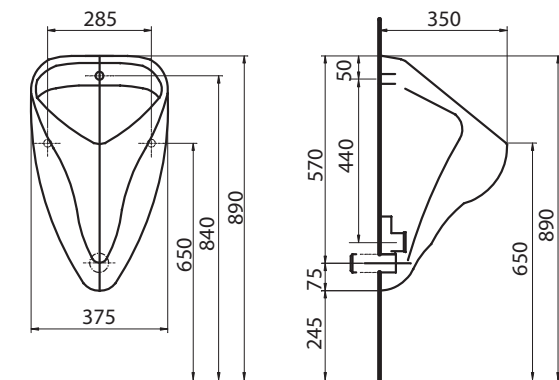

Číslo výrobku

Cena
Kč bez DPH | Kč vč. DPH

Hmotnost
ca. kg

Počet
ks/paleta

Pisoár Nova Top (Alex)

přívod zezadu, odpad dozadu

vč. upevňovací sady s krytkami A3569

66000	2.573	3.113	11,0	12

Doplňky:

Sítka do pisoárů Nova Top, nerezová ocel	A96002	203	246		
Sifón pro pisoár, odtok vodorovný	A99021	360	436	10,0	15
Dělicí stěna mezi pisoáry Nova Top, keramická	60201	1.490	1.803	9,0	14