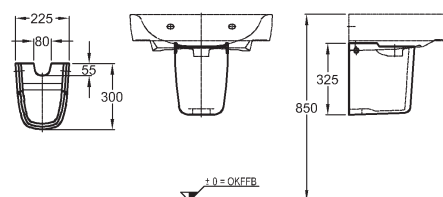

292110	3.070	3.715	8,7	24