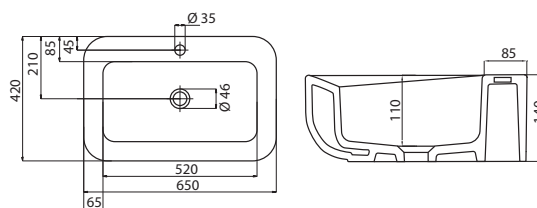

L31666	6.714	8.124	17,0	6K
ReflexKOLO L31666 900	7.546	9.131	17,0	6K

COCKTAIL