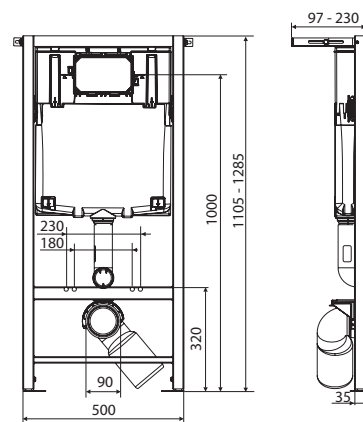

99235

3.180

3.848

12,0

15K