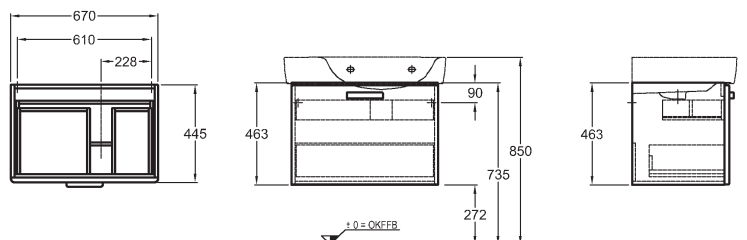

## Skříňka pod asymetrické umyvadlo, závěsná

68 x 46,3 x 44,5 cm

- 1 výsuvná zásuvka s vnitřní zásuvkou
- chromovaná úchytka

kombinovatelná s umyvadlem 122175

korpus: bílý, čelní plocha: lesklá bílá	879120	<b>14.840</b>	<b>17.956</b>	23,0	6K
korpus: bílý, čelní plocha: lesklá dekor wenge	879123	<b>14.840</b>	<b>17.956</b>	23,0	6K
korpus: bílý, čelní plocha: lesklá rubínová	879124	<b>14.840</b>	<b>17.956</b>	23,0	6K