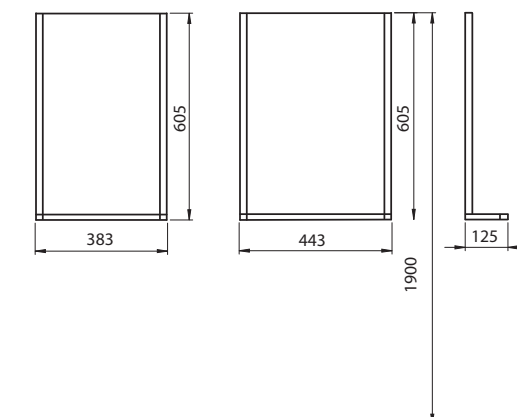

## Postranní skříňka vysoká, závěsná

33 x 160 x 29,2 cm

- horní část - 2 nastavitelné dřevěné poličky
- dolní část - 2 nastavitelné dřevěné poličky (lze vyjmout pro instalaci koše na prádlo)
- 2 dvířka s mechanismem tichého dovírání
- panty dvířek volitelně vlevo/vpravo

## Zrcadlo s osvětlením

Kompletní s:

- polička
- montážní sada, návod na montáž
- světlo 230 V

**NOVINKA**

38,3 x 60,5 x 12,5 cm, lesklá bílá	88417	<b>1.730</b>	<b>2.093</b>	5,0	5K
44,3 x 60,5 x 12,5 cm, lesklá bílá	88418	<b>1.985</b>	<b>2.402</b>	6,0	5K