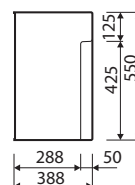

Čelní panel k vaně FURORA

PWL0466

4.817

5.829