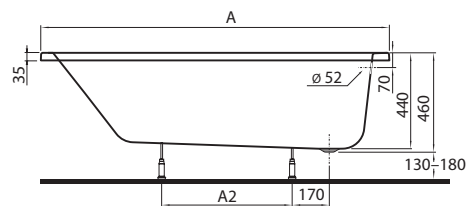

Číslo výrobku

Cena
Kč bez DPH | Kč vč. DPH

Hmotnost
ca. kg

Počet
ks/paleta

Pravoúhlá vana PRIMO

kompletní vč. nohou SN7