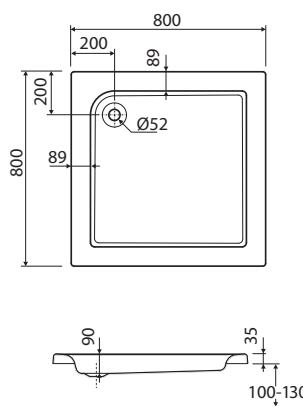

Čtvercová sprchová vanička STANDARD PLUS

hloubka: 9 cm, odtok: Ø 52 mm

KOLO
Simple

80 x 80 cm	XBK1580	2.649	3.205	10,0	6
90 x 90 cm	XBK1590	2.887	3.493	11,0	6
Doplňky:					
Nohy k vaničce	SN5	538	651		

SPRCHOVÉ
VANIČKY