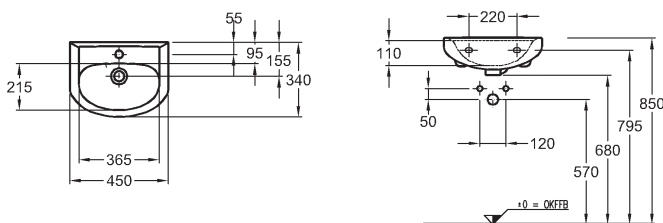

## Nábytkové umyvátko

s otvorem pro baterii, s přepadem  
45 x 34 cm

270645	<b>2.900</b>	<b>3.509</b>	9,0	42
--------	--------------	--------------	-----	----

<b>KeraTect®</b> 270645 600	<b>4.890</b>	<b>5.917</b>	9,0	42
-----------------------------	--------------	--------------	-----	----