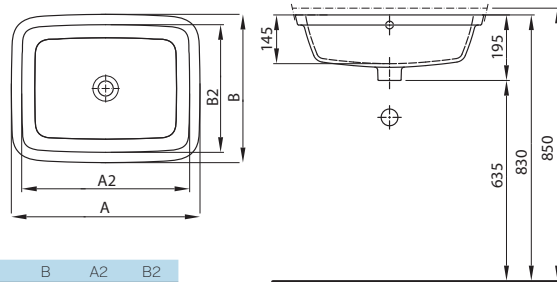

K dispozici s povrchem ReflexKOLO

Číslo výrobku

Cena
Kč bez DPH | Kč vč. DPH

Hmotnost
ca. kg

Počet
ks/paleta

Vestavné umyvadlo, zdola

bez otvoru pro baterii, s přepadem vpředu

- glazovaný pouze vnitřní prostor
- zabroušené pro montáž zdola
- vč. montážní šablony a montážní sady

	A	B	A2	B2
L21846	520	410	460	350
L21850	560	440	500	380

46 x 35 cm

50 x 38 cm

	L21846	3.546	4.291	22,0	10K
ReflexKOLO	L21846 900	4.378	5.298	22,0	10K
	L21850	3.760	4.549	24,0	10K
ReflexKOLO	L21850 900	4.592	5.556	24,0	10K

Klozet kombinační, 3/6l

odpad univerzální, s hlubokým splachováním
skryté upevnění

skládající se z:

- klozet L23200, vč. upevňovací sady A3569
- nádrž keramická L24001, s dvojitým splachováním 3/6 l