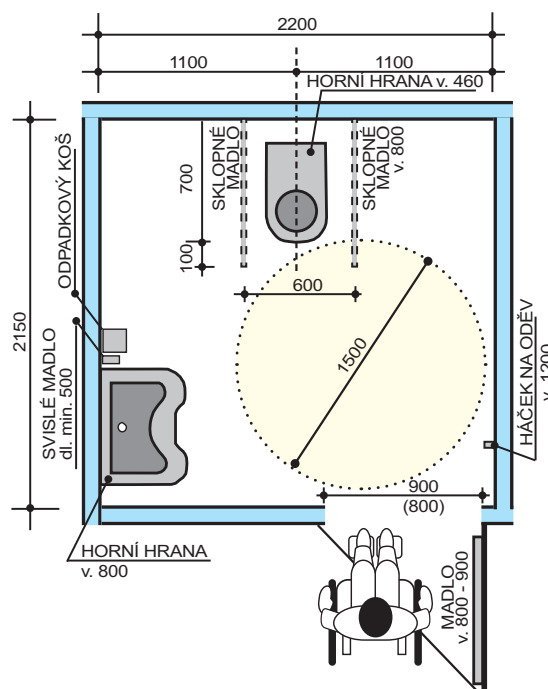

Mezi čelem záchodové mísy a zadní stěnou kabiny musí být min. 700 mm. Záchod musí umožnit boční, čelní nebo diagonální nástup.

■ Vodorovná madla - po obou stranách WC mísy musí být madla ve vzdálenosti 600 mm a ve výši 800 mm nad podlahou. U záchodové mísy s přístupem z jedné strany musí být madlo sklopné, u záchodů s využitím asistence či přístupem z obou stran musí být obě madla sklopná. Pevné madlo musí přesahovat mísu o 200 mm, sklopné min. o 100 mm.

■ Splachování musí být umístěno v dosahu člověka sedícího na WC míse. Ovládání splachovacího zařízení musí nejvýše 1200 mm nad podlahou. Splachovací zařízení umístěné na stěně musí být v dosahu osoby sedící na záchodové míse.

■ Umyvadlo musí umožnit podjezd osoby na vozíku, horní hrana ve výšce 800 mm (u rekonstrukce staveb nutno použít malé umývatko).

■ Svislé madlo vedle umyvadla min. délky 500 mm.

■ Zrcadlo umožňující používání osobou na vozíku i stojící osobou. Ovládací páka sklopného zrcadla nesmí vystupovat do prostoru. Pevné zrcadlo musí mít spodní hranu maximálně 900 mm nad podlahou a horní hranu minimálně 1800 mm.

■ Nouzové volání - v dosahu ze sedátka a to ve výšce 600 až 1200 mm a také v dosahu z podlahy a to nejvýše 150 mm nad podlahou musí být ovladač signalizačního systému nouzového volání.

■ V kabině musí být osazen háček na oděvy a umístěn odpadkový koš.

zdroj: volně zpracováno s využitím Vyhlášky MMR č. 398/209 Sb.