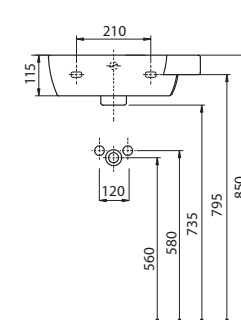

Umývatko asymetrické 45 cm

s otvorem pro baterii, s přepadem 45 x 35 cm

L22145	1.602	1.939	8,6	28
ReflexKOLO L22145 900	2.434	2.945	8,6	28