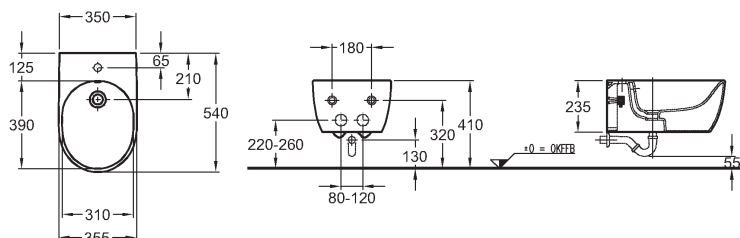

Bidet závěsný

s otvorem pro baterii, s přepadem

s flexibilními přívodními hadicemi,
vč. upevňovací sady pro skryté upevnění

233450	7.250	8.773	15,7	8
KeraTect® 233450 600	9.240	11.180	15,7	8

Skříňka pod umyvadlo, závěsná

40 x 46,5 x 39 cm

• 1 výsuvná zásuvka, 1 vnitřní zásuvka

kombinovatelná s umyvadly 223460, 223465, 12347