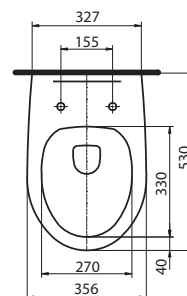

Klozet závěsný

s hlubokým splachováním, 6l

možnost instalace na instalační modul KOLO
Technic (str. 172 - 176) a KOLO Slim (str. 183)