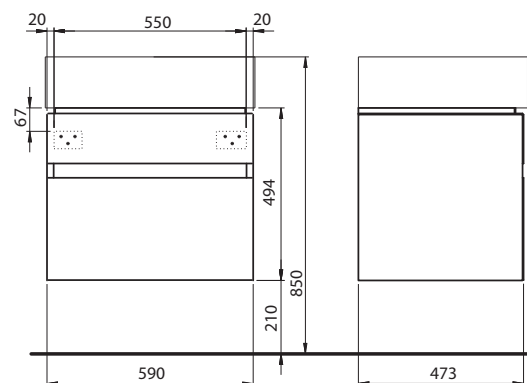

## Skříňka pod umyvadlo, závěsná

59 x 49,4 x 47,3 cm

- 2 zásuvky s mechanismem tichého dovírání

kombinovatelná s umyvadly K61460  
kompletní s montážní sadou

QUATTRO

lesklá bílá	89353	<b>15.442</b>	<b>18.685</b>	24,0	3
antracit	89356	<b>17.483</b>	<b>21.154</b>	24,0	3
<b>Doplňky:</b>					
Nožičky (2 ks)	99251	<b>2.490</b>	<b>3.013</b>	1,0	