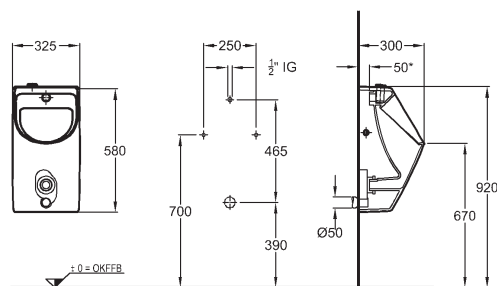

* Dle stavební připravenosti je zapotřebí prodloužení k ventilu.

235150	9.575	11.586	15,7	6K
KeraTect® 235150 600	11.565	13.994	15,7	6K

Doplňky:

Odsávací sifón 0,5 - 4 l, odpad dozadu, dle DIN 19545

521250	1.116	1.350	0,2	

Sítka do pisoáru, ušlechtilá ocel

510410	560	678	0,1	

Náhradní náplně KeraFresh (40 ks)

500900	625	756	0,2	

Pisoár s automatickým splachovačem Flushcontrol 1000

přívod vody zezadu, odpad dozadu

EN 80

kompletní s:

- elektronický automatický splachovač s multiparametrickým senzorem, napájený baterií, včetně vnitřního spojovacího dílu a odsávacího sifónu 0,5 l

provozní tlak 1–10 bar

vč. upevňovací sady Kerafix s krytkami

0,5l