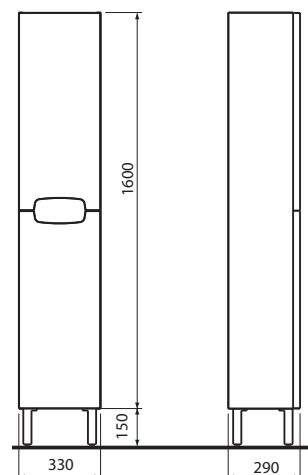

Číslo výrobku

Cena
Kč bez DPH | Kč vč. DPH

Hmotnost
ca. kg

Počet
ks/paleta

Postranní skříňka vysoká, závěsná

33 x 160 x 29,2 cm

- horní část - 2 nastavitelné dřevěné poličky
- dolní část - 2 nastavitelné dřevěné poličky (lze vyjmout pro instalaci koše na prádlo)
- 2 dvířka s mechanismem tichého dovírání
- panty dvířek volitelně vlevo/vpravo

NOVINKA

korpus a čelní plocha: lesklá bílá	88393	3.954	4.784	20,0	5K
korpus: wenge, čelní plocha: lesklá bílá	88394	3.954	4.784	20,0	5K
Doplňky:					
Nožička (2 ks)	99274	185	224	0,5	1
Koš na prádlo	88416	919	1.112	1,0	1

Koš na prádlo

na přání k vysokým skříňkám Rekord

NOVINKA

88416	919	1.112	1,0