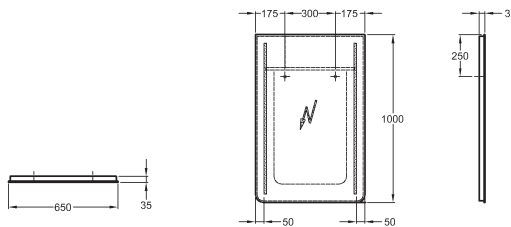

Zrcadlo s osvětlením

65 x 100 cm

LED 14 W
220...240 V, 50...60 Hz
IP44