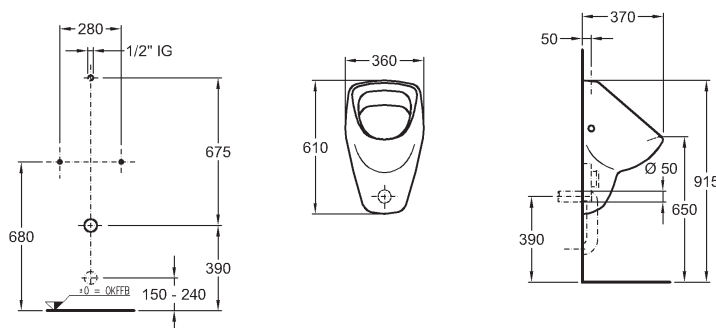

Pisoár Renova Nr. 1

přívod shora, odpad dozadu nebo dolů
dle DIN 1390

0,5l