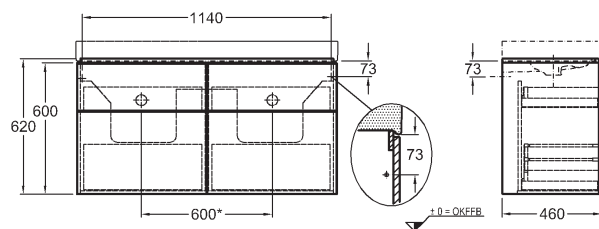

Číslo výrobku	Cena		Hmotnost ca. kg	Počet ks/paleta
	Kč bez DPH	Kč vč. DPH		

Skříňka pod dvojumyvadlo, závěsná

119 x 62 x 47,7 cm

- 4 výsuvné zásuvky, chromované úchytky

kombinovatelná s dvojumyvadlem 124120
a skříňkami 840045, 840046, 840047