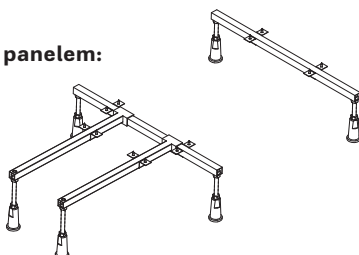

Příslušenství k akrylátovým vanám

KOLO

Číslo výrobku

Cena
Kč bez DPH | Kč vč. DPH

Nohy k vanám, profil 400 mm

k následujícím vanám při instalaci s panelem:

pravoúhlé: OPAL PLUS, REKORD

NOVINKA

SNO	538	651

Nohy k vanám COMFORT PLUS

k následujícím vanám při instalaci s panelem:

pravoúhlé: COMFORT PLUS

NOVINKA

SNC1	545	659

Nohy k vanám COMFORT PLUS

k následujícím vanám při instalaci s panelem:

asymetrické: COMFORT PLUS