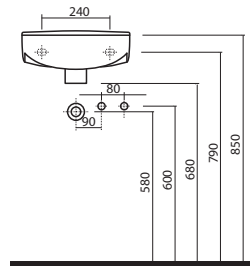

Číslo výrobku

Cena
Kč bez DPH

Kč vč. DPH

Hmotnost
ca. kg

Počet
ks/paleta

Umývatko

s přepadem
37 x 28 cm

s otvorem pro baterii vpravo

22237

794

960

6,0

28

bez otvoru pro baterii

22037

794

960

6,0

28