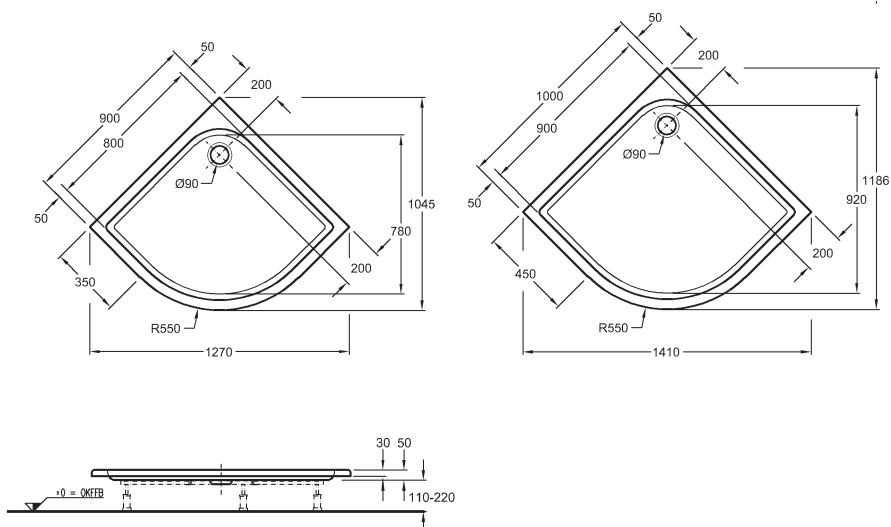

Sprchové vaničky akrylátové

KERAMAG

Číslo výrobku

Cena
Kč bez DPH | Kč vč. DPH

Hmotnost
ca. kg

Počet
ks/paleta

Čtvrtkruhová sprchová vanička iCon

hloubka 5 cm, odtok Ø 90 mm

90 x 90 cm	662440	7.135	8.634		10
100 x 100 cm	662450	7.616	9.216		10
Doplňky:					
Odtoková souprava Ø 90 mm, chrom	590700	2.155	2.608	0,1	
Nohy k vaničce MEPA DW-5 Maxi	653005	1.860	2.251	1,7