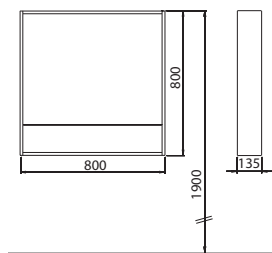

teak	88329	9.339	11.300	19,0	3
lesklá bílá	88334	9.339	11.300	19,0	3