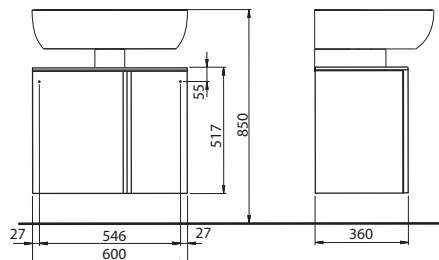

## Skříňka pod umyvadlo 60 x 36, závěsná

60 x 51,7 x 36 cm

- 2 dvířka s mechanismem tichého dovírání
- 1 pevná dřevěná police
- vrchní deska, bílá lesklá

**NOVINKA**

lesklá bílá	89399	<b>3.790</b>	<b>4.586</b>	16,0	5
wenge	89400	<b>3.790</b>	<b>4.586</b>	16,0	5