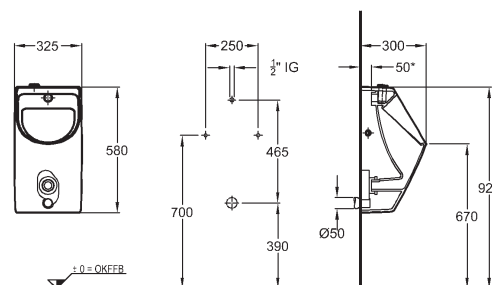

Keramika k dodání také s glazurou **KeraTect®**

Číslo výrobku

Cena
Kč bez DPH | Kč vč. DPH

Hmotnost
ca. kg

Počet
ks/paleta

Pisoár s automatickým splachovačem Flushcontrol 1000 a systémem KeraFresh

přívod vody zezadu, odpad dozadu

EN 80

- integrovaný dávkovač KeraFresh (vč. 2 ks náplní KeraFresh)
- antivandal nerezové víčko na speciální klíč (přiložený v balení)

kompletní s:

- elektronický automatický splachovač s multiparametrickým senzorem, napájený baterií, včetně vnitřního spojovacího dílu a odsávacího sifónu 0,5 l

provozní tlak 1–10 bar

vč. upevňovací sady Kerafix s krytkami

* Dle stavební připravenosti je zapotřebí prodloužení k ventilu.