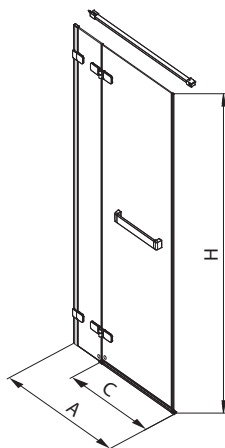

S MADLEM NA RUČNÍK

	Y
HDSF80	376
HDSF90	376
HDSF10	526
HDSF12	526

Pravé bezpečnostní sklo
Tloušťka skla: pevný prvek/stěna 8 mm,
dveře 6 mm

Stabilizační profil, upevňující pevnou boční stěnu ke zdi, je součástí
dodávky křídlových dveří HDSF pro kombinaci s pevnou stěnou.
Součástí dodávky stěrka na sklo, zahrnutá v ceně výrobku.

Číslo výrobku	Výplň - sklo	Barva profilu	A Rozměrové možnosti (mm)¹⁾	H Výška (mm)	C Šířka vstupu (mm)	Cena		Hmotnost ca. kg
						Kč bez DPH	Kč vč. DPH	
HDSF80222R03 L	čiré		770 - 788	1950	538	12.324	14.912	34,5
HDSF80222R03 R						12.324	14.912	
HDSF90222R03 L	čiré		870 - 888	1950	588	12.646	15.302	38,0
HDSF90222R03 R						12.646	15.302	
HDSF10222R03 L	čiré		970 - 988	1950	688	13.052	15.793	42,0
HDSF10222R03 R						13.052	15.793	
HDSF12222R03 L	čiré		1170 - 1188	1950	788	13.957	16.888	49,5
HDSF12222R03 R						13.957	16.888	

Poznámka: L = závěsy dveří vlevo, R = závěsy dveří vpravo.

¹⁾ Rozměrové možnosti - pro max. šířku dveří včetně tl. pevné stěny, těsnění a podlahového profilu.

Doporučujeme kombinovat s následujícími sprchovými vaničkami:

HDRF80			HDRF10		
strana č.			strana č.		
PACIFIK akrylátová vanička	XBK0780	254	PACIFIK akrylátová vanička	XBK0710	254
			PACIFIK akrylátová vanička	XBPO718	255
			PACIFIK akrylátová vanička	XBPO719	255
HDRF90			HDRF12		
strana č.			strana č.		
PACIFIK akrylátová vanička	XBK0790	254	PACIFIK akrylátová vanička	XBPO780	255
ABELE keramická vanička	XBK1290	260	PACIFIK akrylátová vanička	XBPO729	255
XENO keramická vanička	XBK1390	260			

Křídlové dveře Next lze kombinovat také s vaničkami Terra, viz. strana 253.

Důležité: Při objednání 5 ks stejného typu sprchového koutu obdržíte paletový rabat.