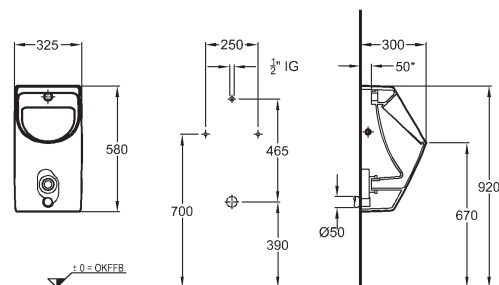

* Dle stavební připravenosti je zapotřebí prodloužení k ventilu.

235106	23.118	27.973	16,7	6K
KeraTect® 235106 600	25.108	30.381	16,7	6K

Doplňky:

Sítka do pisoáru, ušlechtilá ocel

510410	560	678	0,1