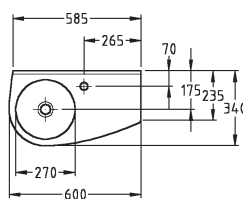

## Umyvadlo

s otvorem pro baterii, bez přepadu  
60 x 34 cm

kombinovatelné s polosloupem 508015

s odkládací plochou vpravo

VISIT / JOLY

s odkládací plochou vpravo

123160	<b>6.158</b>	<b>7.451</b>	10,5	16
<b>KeraTect®</b> 123160 600	<b>8.148</b>	<b>9.859</b>	10,5	16
123060	<b>6.158</b>	<b>7.451</b>	10,5	16
<b>KeraTect®</b> 123060 600	<b>8.148</b>	<b>9.859</b>	10,5	16