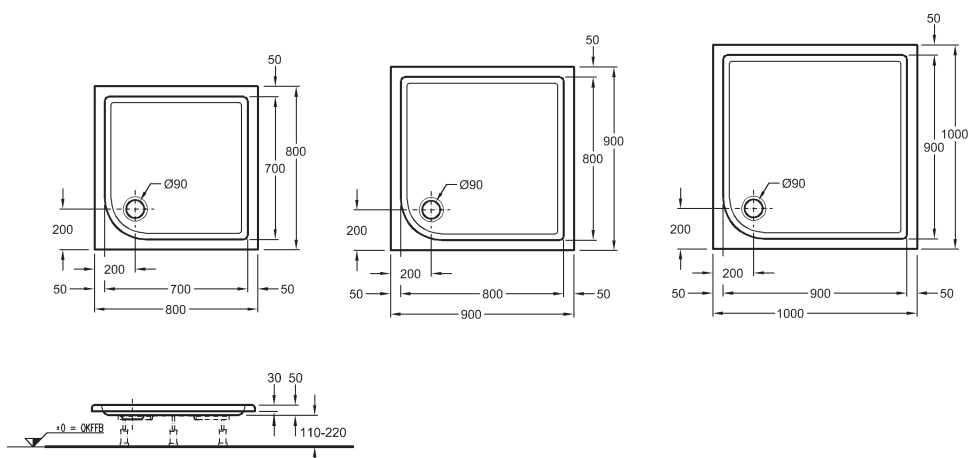

## Čtvercová sprchová vanička iCon

hloubka 5 cm, Ø 90 mm

80 x 80 cm	662480	<b>5.080</b>	<b>6.147</b>	8,7	10
90 x 90 cm	662490	<b>5.562</b>	<b>6.730</b>	11,1	10
100 x 100 cm	662400	<b>6.043</b>	<b>7.312</b>	14,8	10
<b>Doplňky:</b>					
Odtoková souprava Ø 90 mm, chrom	590700	<b>2.155</b>	<b>2.608</b>	0,1	
Nohy k vaničce MEPA DW-5 Maxi	653005	<b>1.860</b>	<b>2.251</b>	1,7	