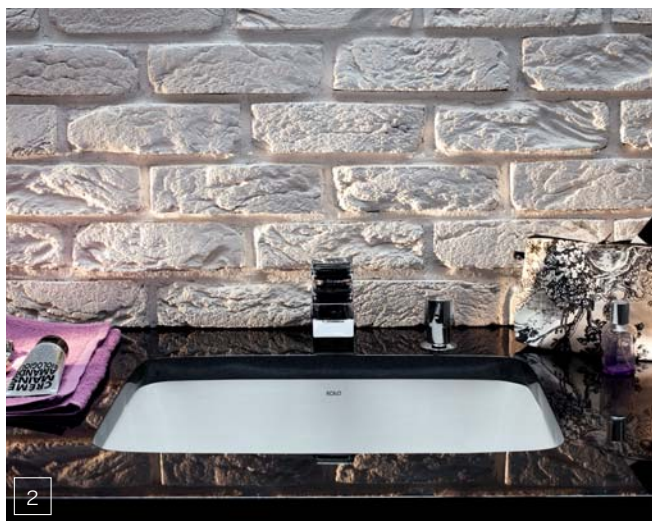

- 1 umyvadlo zápustné Nova
- 2 umyvadlo vestavěné zdola Style
- 3 umyvadlo vestavěné zdola Nova Top
- 4 umyvadlo Ego kulaté na desku
- 5 umyvadlo zápustné Primo
- 6 umyvadlo Ovum oválné na desku