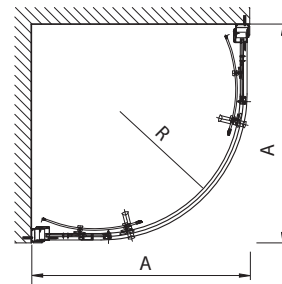

Číslo výrobku	Výplň - sklo	Barva profilu	A Rozměrové možnosti (mm)	H Výška (mm)	C Šířka vstupu (mm)	R Rádus (mm)	Cena		Hmotnost ca. kg
							Kč bez DPH	Kč vč. DPH	
GKPG80222003 A	čiré	stříbrná lesklá	785 - 800	1900	440	450	9.054	10.955	29,0
GKPG80222003 B									24,0
GKPG80R22003 A	čiré	stříbrná lesklá	785 - 800	1900	440	450	10.222	12.369	29,0
GKPG80R22003 B									24,0
GKPG80205003 A	PRISMATIC	stříbrná lesklá	785 - 800	1900	440	450	9.054	10.955	29,0
GKPG80205003 B									24,0
GKPG90222003 A	čiré	stříbrná lesklá	875 - 900	1900	520	550	9.906	11.986	31,0
GKPG90222003 B									25,0
GKPG90R22003 A	čiré	stříbrná lesklá	875 - 900	1900	520	550	11.074	13.399	31,0
GKPG90R22003 B									25,0
GKPG90205003 A	PRISMATIC	stříbrná lesklá	875 - 900	1900	520	550	9.906	11.986	31,0
GKPG90205003 B									25,0
Doplňky:									
A60600CP	Rozšiřovací profil umožňuje rozšíření až o 30 mm						1.066	1.290	

Doporučujeme kombinovat s následujícími sprchovými vaničkami:

GKPG80			GKPG90		
		strana č.			strana č.
PACIFIK akrylátová vanička	XBN0780	254	TERRA akrylátová vanička	XBN1790	256
AKCENT akrylátová vanička	XBN0480	255	PACIFIK akrylátová vanička	XBN0790	254
STANDARD PLUS akrylátová vanička	XBN1480	256	AKCENT akrylátová vanička	XBN0490	256
STANDARD PLUS akrylátová vanička	XBN1580	257	STANDARD PLUS akrylátová vanička	XBN1590	257
HLUBOKÁ akrylátová vanička	XBN0380	258	HLUBOKÁ akrylátová vanička	XBN0390	258
FIRST akrylátová vanička	XBN1680	259	XENO keramická vanička	XBN1390	260
			NEVA keramická vanička	74950P	261
			FIRST akrylátová vanička	XBN1690	259

Důležité: Při objednání 5 ks stejného typu sprchového koutu obdržíte paletový rabat.