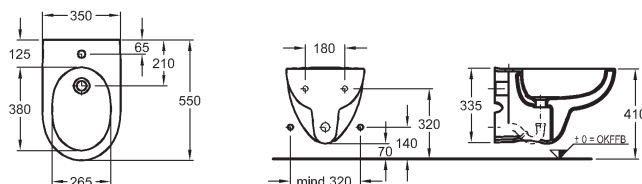

Bidet závěsný

s otvorem pro baterii, s přepadem
(ze série Renova Nr. 1)

233040	5.850	7.079	15,6	8
KeraTect® 233040 600	7.840	9.486	16,0	8

Pisoár s poklopem

přívod vody zezadu, odpad dozadu
klouby poklopu: kovové

EN 80

vč. upevňovací sady Kerafix s krytkami

0,5l