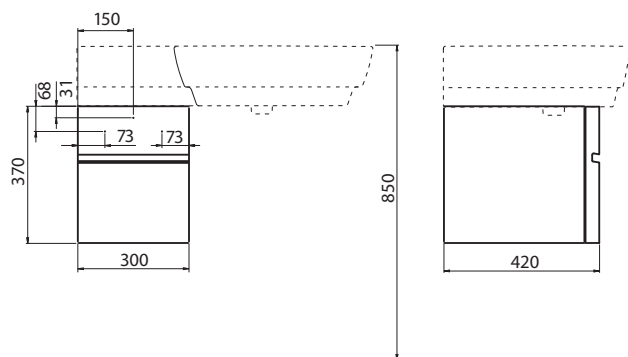

Univerzální závěsná skříňka s dvířky, levá

30 x 37 x 42 cm

skříňku lze použít jako spodní (pod umyvadlo) nebo jako boční

- dvířka s mechanismem tichého dovírání
- panty vlevo
- 1 pevná skleněná polička