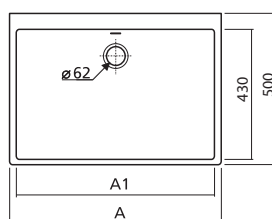

K dispozici s povrchem Reflex

Číslo výrobku

Cena
Kč bez DPH

Kč vč. DPH

Hmotnost
ca. kg

Počet
ks/paleta

Dřez Nova Top

keramický

montáž na podezdívku / podpěry / desku

kompletní vč. plastového přeřadu a odtokového ventilu, pro kompletaci se sifónem 1 1/2", odtok Ø 40 mm

	A	A1
5210	600	555
5230	700	655