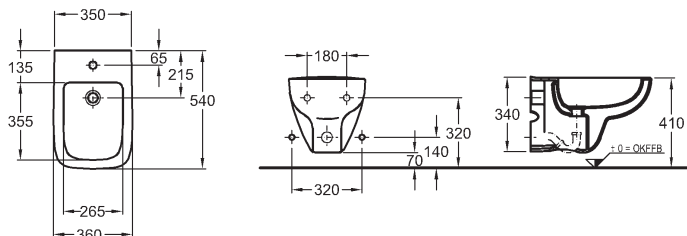

Bidet závěsný

s otvorem pro baterii, s přepadem
EN 36

232150	7.538	9.121	17,0	16
KeraTect® 232150 600	9.528	11.529	17,0	16

Klozet závěsný

s hlubokým splachováním, 4,5/6 l
bez splachovacího kruhu
délka 54 cm (ze série Renova Nr. 1)

CE, EN 997 6 A/C, EN 38
k ve zdi zabudované nádrži nebo tlakovému splachovači

4,5l