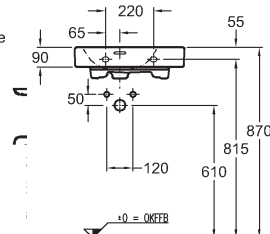

Umyvadlo

s otvorem pro baterii, s přepadem
50 x 48,5 cm

dekorativní miska vpravo

K umyvadlu doporučujeme použít prodloužený odpad pro sifón

vč. dekorativní misky vpravo

vč. dekorativní misky vlevo

	124050	7.445	9.008	14,5	16K
KeraTect®	124050 600	9.435	11.416	14,5	16K
	124150	7.445	9.008	14,5	16K
KeraTect®	124150 600	9.435	11.416	14,5	16K