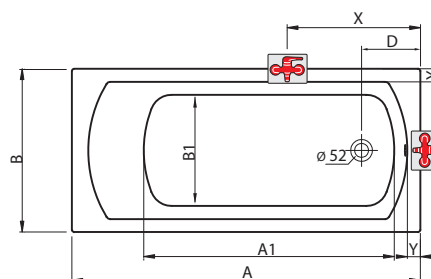

Číslo výrobku

Cena
Kč bez DPH | Kč vč. DPH

Hmotnost
ca. kg

Počet
ks/paleta

Pravouhlá vana PERFECT

kompletní vč. nohou SN7

	A	B	A1	B1	D	A2	X	Y	
XWP1040	1400	750	1000	460	270	400	400	60	
XWP1050	1500	750	1075	510	270	500	400	60	
XWP1060	1600	750	1150	510	270	600	400	60	pouze do rohů
XWP1070	1700	750	1225	510	270	700	400	60	
XWP1080	1800	800	1300	560	270	800	400	60	

140 x 70 x 43,5 cm, objem vody 210 l	XWP1040	5.243	6.344	13,0	3
150 x 75 x 43,5 cm, objem vody 230 l	XWP1050	5.781	6.995	15,0	3
160 x 75 x 43,5 cm, objem vody 250 l	XWP1060	5.781	6.995	17,0	3
170 x 75 x 43,5 cm, objem vody 270 l	XWP1070	5.781	6.995	18,0	3
180 x 80 x 43,5 cm, objem vody 290 l	XWP1080	6.475	7.835	22,0	3

Doplňky:

Madla STANDARD (2 ks)

chrom

SU001

1.436

1.738