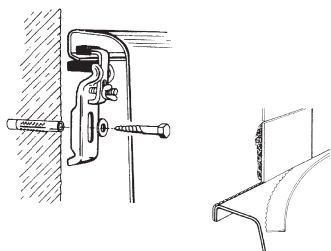

## Montážní pomůcka

skládá se z:

Kotva k vaně/vaničce (pro podporu a upevnění na stěnu), 1 sada

653007

**698**

**845**

0,6

Profilová páska k vaničce (k izolaci proti hluku), 1 role, délka 3,3 m