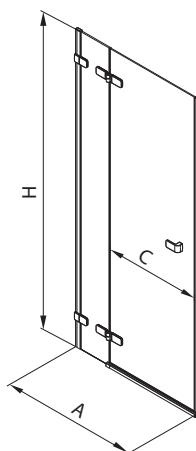

Dodáváno s povrchem Reflex KOLO

**Křídlové dveře do niky 80 cm, 90 cm, 100 cm, 120 cm
dveře otevírané vně, levě/pravě**

	X
HDRF80	191,5
HDRF90	241,5
HDRF10	241,5
HDRF12	341,5

Pravé bezpečnostní sklo
Tloušťka skla: pevný prvek/stěna 8 mm,
dveře 6 mm

Součástí dodávky stěrka na sklo, zahrnutá v ceně výrobku.

Číslo výrobku	Výplň - sklo	Barva profilu	A Rozměrové možnosti (mm)	H Výška (mm)	C Šířka vstupu (mm)	Cena		Hmotnost ca. kg	
						Kč bez DPH	Kč vč. DPH		
HDRF80222003 L	čiré		chrom/ stříbrná lesklá	782 - 800	1950	562	11.156	13.499	35,0
HDRF80222003 R							11.156	13.499	
HDRF90222003 L	čiré		chrom/ stříbrná lesklá	882 - 900	1950	612	11.535	13.957	38,0
HDRF90222003 R							11.535	13.957	
HDRF10222003 L	čiré		chrom/ stříbrná lesklá	982 - 1000	1950	712	12.196	14.758	42,0
HDRF10222003 R							12.196	14.758	
HDRF12222003 L	čiré		chrom/ stříbrná lesklá	1182 - 1200	1950	812	12.338	14.929	49,5
HDRF12222003 R							12.338	14.929	

Poznámka: L = závěsy dveří vlevo, R = závěsy dveří vpravo.

Doporučujeme kombinovat s následujícími sprchovými vaničkami:

HDRF80			strana č.			HDRF10			strana č.		
PACIFIK akrylátová vanička	XBK0780	254	PACIFIK akrylátová vanička	XBK0710	254	PACIFIK akrylátová vanička	XBP0718	255	PACIFIK akrylátová vanička	XBP0719	255
HDRF90			strana č.			HDRF12			strana č.		
PACIFIK akrylátová vanička	XBK0790	254	PACIFIK akrylátová vanička	XBP0780	255	PACIFIK akrylátová vanička	XBP0729	255			
ABELE keramická vanička	XBK1290	260									
XENO keramická vanička	XBK1390	260									

Křídlové dveře Next lze kombinovat také s vaničkami Terra, viz. strana 253.

Důležité: Při objednání 5 ks stejného typu sprchového koutu obdržíte paletový rabat.