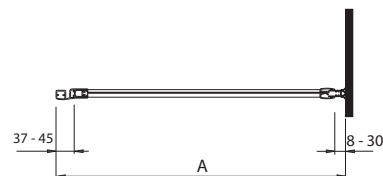

Poznámka: Pevná boční stěna je dodávána vč. profilu pro spojení pevné stěny s dveřmi, stěnový profil pro upevnění pevné boční stěny ke zdi je součástí dodávky dveří.

Pravé bezpečnostní sklo
Tloušťka skla: 6 mm

Číslo výrobku	Výplň - sklo	Barva profilu	A Rozměrové možnosti (mm)	H Výška (mm)	C Šířka vstupu (mm)	Cena		Hmotnost ca. kg
						Kč bez DPH	Kč vč. DPH	
GSKS80222003	čiré	stříbrná lesklá	770 - 795	1900	-	4.713	5.703	29,6
GSKS80R22003	čiré	stříbrná lesklá	770 - 795	1900	-	5.881	7.116	29,6
GSKS80205003	PRISMATIC	stříbrná lesklá	770 - 795	1900	-	4.713	5.703	29,6
GSKS90222003	čiré	stříbrná lesklá	870 - 895	1900	-	5.023	6.078	33,0
GSKS90R22003	čiré	stříbrná lesklá	870 - 895	1900	-	6.191	7.491	33,0
GSKS90205003	PRISMATIC	stříbrná lesklá	870 - 895	1900	-	5.023	6.078	33,0
Doplňky:								
A60600CP	Rozšiřovací profil umožňuje rozšíření až o 30 mm					1.066	1.290	

Doporučujeme kombinovat s následujícími sprchovými vaničkami:

GSKS80			RKDK90		
		strana č.			strana č.
PACIFIK akrylátová vanička	XBK0780	254	TERRA akrylátová vanička	XBK1790	256
STANDARD PLUS akrylátová vanička	XBK1480	256	PACIFIK akrylátová vanička	XBK0790	254
STANDARD PLUS akrylátová vanička	XBK1580	257	STANDARD PLUS akrylátová vanička	XBK1590	257
HLUBOKÁ akrylátová vanička	XBK0380	258	HLUBOKÁ akrylátová vanička	XBK0390	259
FIRST akrylátová vanička	XBK1680	259	ABELE keramická vanička	XBK1290	260
			XENO keramická vanička	XBK1390	260
			SANGRO keramická vanička	74350P	261
			FIRST akrylátová vanička	XBK1690	259

Důležité: Při objednání 5 ks stejného typu sprchového koutu obdržíte paletový rabat.