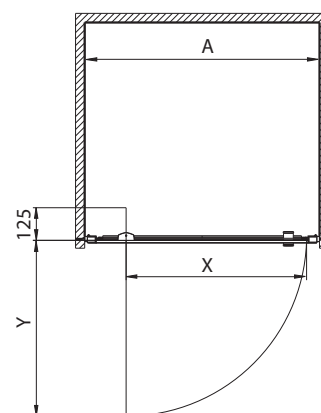

Křídlové pivotové dveře 80 a 90 cm, otevírané vně do niky nebo pro kombinaci s pevnou boční stěnou

	X	Y
ZDRP80	600	574
ZDRP90	700	674

Pravé bezpečnostní sklo
Tloušťka skla: 4 mm

Číslo výrobku	Výplň - sklo	Barva profilu	A Rozměrové možnosti (mm)	H Výška (mm)	C Šířka vstupu (mm)	Cena		Hmotnost ca. kg
						Kč bez DPH	Kč vč. DPH	
ZDRP80222003	čiré	stříbrná lesklá	780 - 820	1900	600	5.415	6.552	20,0
ZDRP80214003	SATIN	stříbrná lesklá	780 - 820	1900	600	5.965	7.218	20,0
ZDRP90222003	čiré	stříbrná lesklá	880 - 920	1900	700	6.093	7.373	22,0
ZDRP90214003	SATIN	stříbrná lesklá	880 - 920	1900	700	6.702	8.109	22,0

Doporučujeme kombinovat s následujícími sprchovými vaničkami:

ZDRP80		strana č.	ZDRP90		strana č.
PACIFIK akrylátová vanička	XBK0780	254	PACIFIK akrylátová vanička	XBK0790	254
STANDARD PLUS akrylátová vanička	XBK1580	257	STANDARD PLUS akrylátová vanička	XBK1590	257
HLUBOKÁ akrylátová vanička	XBK0380	258	HLUBOKÁ akrylátová vanička	XBK0390	259
FIRST akrylátová vanička	XBK1680	259	ABELE keramická vanička	XBK1290	260
			XENO keramická vanička	XBK1390	260
			FIRST akrylátová vanička	XBK1690	259

Důležité: Při objednání 5 ks stejného typu sprchového koutu obdržíte paletový rabat.