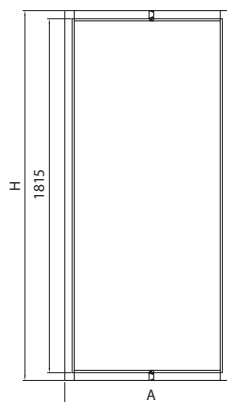

Rozšiřovací panely 18, 42, 60 a 80 cm pro křídlové pivotové nebo skládací dveře Geo-6

Pravé bezpečnostní sklo
Tloušťka skla: 6 mm

Možnost montáže panelu na levé nebo pravé straně dveří.
Profil pro spojení dveří a rozšiřovacího panelu je součástí dodávky.

Číslo výrobku	Výplň - sklo	Barva profilu	A Rozměrové možnosti (mm)	H Výška (mm)	C Šířka vstupu (mm)	Cena		Hmotnost ca. kg
						Kč bez DPH	Kč vč. DPH	
GSKP18222003	čiré	stříbrná lesklá	150 - 200	1900	-	3.225	3.902	9,5
GSKP42222003	čiré	stříbrná lesklá	390 - 440	1900	-	3.725	4.507	18,0
GSKP60222003	čiré	stříbrná lesklá	570 - 620	1900	-	4.100	4.961	22,0
GSKP80222003	čiré	stříbrná lesklá	770 - 820	1900	-	4.525	5.475	28,5
Doplňky:								
A60600CP	Rozšiřovací profil umožňuje rozšíření až o 30 mm					1.066	1.290	

Bez možnosti povrchové úpravy Reflex KOLO.

SPRCHOVÉ
KOUTY

Důležité: Při objednání 5 ks stejného typu sprchového koutu obdržíte paletový rabat.