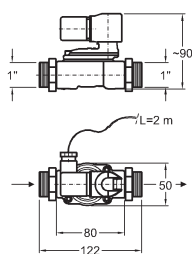

FlushTime Control

časově řízené splachování pisoárů – pro montáž na zeď

pro napájení z elektrické sítě 230 V se zabudovaným digitálním časovačem, instalovaným na zdi, napojeným na magnetický ventil 3/4" pro maximálně 8 pisoárů Centaurus