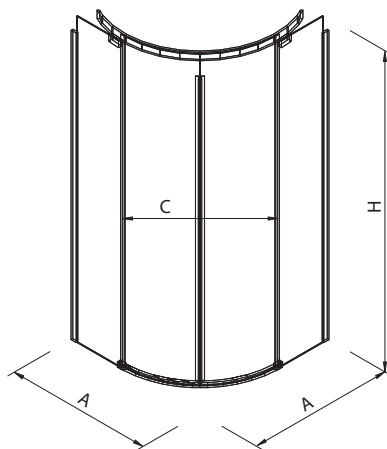

X
JKPG90	345
JKPG100	450

Číslo výrobku	Výplň - sklo	Barva profilu	A Rozměrové možnosti (mm)	H Výška (mm)	C Šířka vstupu (mm)	R Rádus (mm)	Cena		Hmotnost ca. kg
							Kč bez DPH	Kč vč. DPH	
JKPG90222001	čiré GlasPlus	stříbrná matná	875 - 895	2000	605	550	35.265	42.670	50,0
JKPG90222003	čiré GlasPlus	stříbrná lesklá	875 - 895	2000	605	550	39.722	48.063	50,0
JKPG10222001	čiré GlasPlus	stříbrná matná	975 - 995	2000	605	550	35.838	43.364	56,0
JKPG10222003	čiré GlasPlus	stříbrná lesklá	975 - 995	2000	605	550	40.213	48.658	56,0

SPRCHOVÉ
KOUTY

Doporučujeme kombinovat s následujícími sprchovými vaničkami:

JKPG90		strana č.	JKPG10		strana č.
TERRA akrylátová vanička	XBN1790	256	TERRA akrylátová vanička	XBN1710	256
PACIFIK akrylátová vanička	XBN0790	254			
AKCENT akrylátová vanička	XBNO490	256			
XENO keramická vanička	XBN1390	260			

Důležité: Při objednání 5 ks stejného typu sprchového koutu obdržíte paletový rabat.