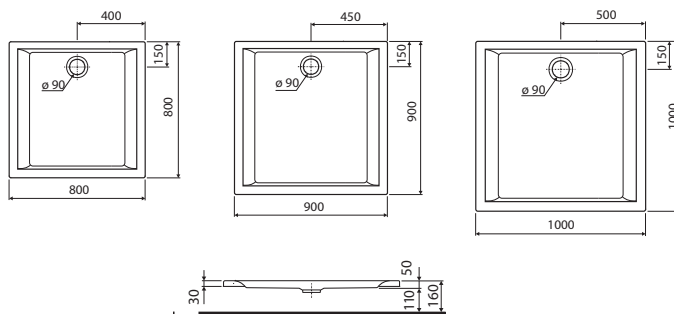

Čtvercová sprchová vanička PACIFIK

hloubka: 3 cm, odtok: Ø 90 mm

80 x 80 cm	XBK0780	3.837	4.643	10,0	5K
90 x 90 cm	XBK0790	4.049	4.900	11,0	5K
100 x 100 cm	XBK0710	4.385	5.306	12,5	5K
Doplňky:					
Nohy k vaničce	SN6	538	651