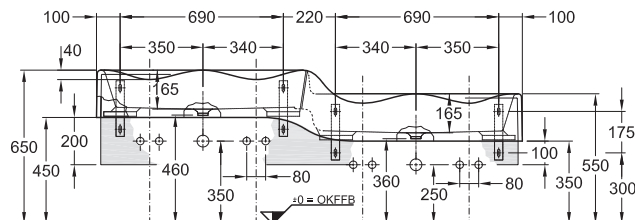

Výrobky z minerálního materiálu **Varicor®**

Číslo výrobku

Cena
Kč bez DPH | Kč vč. DPH

Hmotnost
ca. kg

Počet
ks/paleta

Dětské umyvadlo 4Bambini, levé

čtyři mycí místa, 1800 x 415 mm
s odnímatelnou přehrazovací deskou

Varicor® č. 016 - bílá (Alpin)

Čelní a boční kryty

K dispozici v barvách Varicor®:

- č. 226 - modrá
- č. 227 - červená
- č. 304 - žlutá
- č. 229 - zelená

NOVINKA

Čelní kryt, barevný, levý	430010	5.875	7.109	7,0	
Boční kryt nízký, barevný, levý	430020	1.525	1.845	0,9	
Boční kryt vysoký, barevný, pravý	430030	1.600	1.936	1,8	

Doplňky:

Nástěnné konzole (4 ks)	521092	6.922	8.376	5,9	70

Dětské umyvadlo 4Bambini, pravé

čtyři mycí místa, 1800 x 415 mm
s odnímatelnou přehrazovací deskou

Varicor® č. 016 - bílá (Alpin)

Čelní a boční kryty

K dispozici v barvách Varicor®:

- č. 226 - modrá
- č. 227 - červená
- č. 304 - žlutá
- č. 229 - zelená

NOVINKA