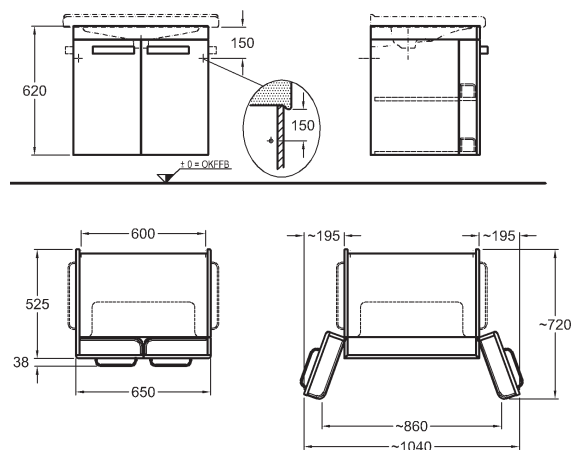

Číslo výrobku	Cena		Hmotnost ca. kg	Počet ks/paleta
	Kč bez DPH	Kč vč. DPH		

Skříňka pod umyvadlo, závěsná

65 x 62 x 52,5 cm

- 2 dvířka s mechanismem tichého dovírání
- 2 úchytky z eloxovaného hliníku

kombinovatelná s umyvadlem 128575