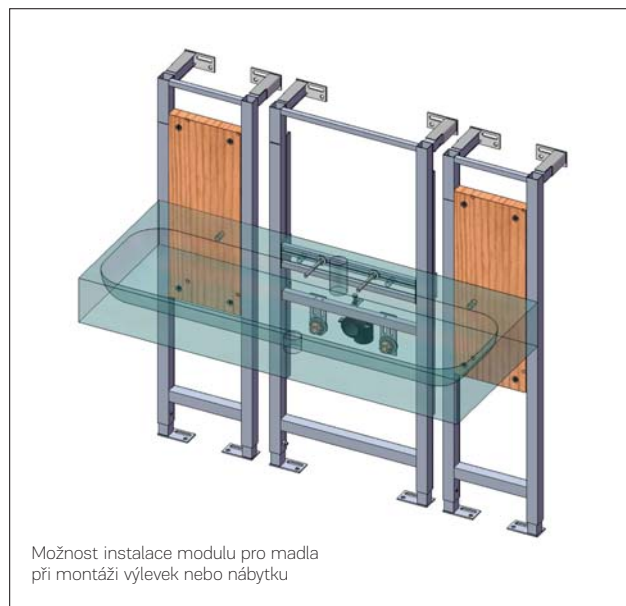

99093

2.425

2.934

10,0

20K

INSTALAČNÍ
MODULY