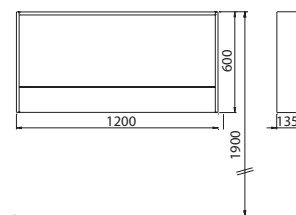

teak	88330	10.586	12.808	20,0	3
lesklá bílá	88335	10.586	12.808	20,0	3

Osvětlení, chrom

24,5 x 3 x 11,8 cm

Kompletní s:

- kryt
- 2 žárovky G9 40W
- montážní sada

99202

1.545

1.869

teak

lesklá bílá

materiál odolný vůči vlhkosti