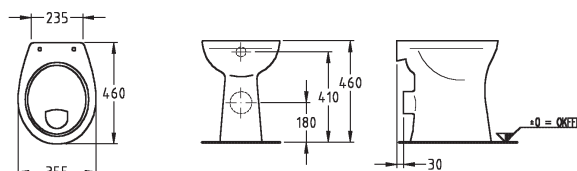

211105	4.960	6.002	16,3	12
KeraTect® 211105 600	6.950	8.410	16,3	12

Klozet závěsný Plus 4

s hlubokým splachováním, 6 l,
s hloubkou 70 cm

CE, EN 997 6 A/C a EN 38

- při montáži se standardními rozměry
- zvýšená výška sedu (+ 4 cm) proti standardnímu WC