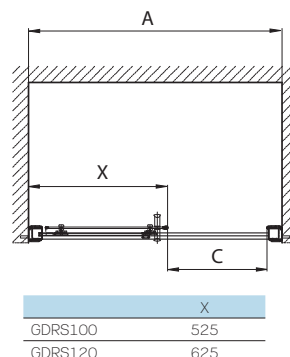

Možnost instalace se vstupem na pravé nebo levé straně.

Číslo výrobku	Výplň - sklo	Barva profilu	A Rozměrové možnosti (mm)	H Výška (mm)	C Šířka vstupu (mm)	Cena		Hmotnost ca. kg
						Kč bez DPH	Kč vč. DPH	
GDRS10222003	čiré	stříbrná lesklá	950 - 1000	1900	375	6.806	8.235	35,0
GDRS10R22003	čiré	stříbrná lesklá	950 - 1000	1900	375	7.974	9.649	35,0
GDRS10205003	PRISMATIC	stříbrná lesklá	950 - 1000	1900	375	6.806	8.235	35,0
GDRS12222003 A	čiré	stříbrná lesklá	1150 - 1200	1900	475	7.708	9.326	25,0
GDRS12222003 B	čiré							20,0
GDRS12R22003 A	čiré	stříbrná lesklá	1150 - 1200	1900	475	8.876	10.740	25,0
GDRS12R22003 B	čiré							20,0
GDRS12205003 A	PRISMATIC	stříbrná lesklá	1150 - 1200	1900	475	7.708	9.326	25,0
GDRS12205003 B	PRISMATIC							20,0
Doplňky:								
A60600CP	Rozšiřovací profil umožňuje rozšíření až o 30 mm					1.066	1.290	

Doporučujeme kombinovat s následujícími sprchovými vaničkami:

GDRS10			GDRS12		
		strana č.			strana č.
TERRA akrylátová vanička	XBK1790	256	TERRA akrylátová vanička	XBP1729	256
PACIFIK akrylátová vanička	XBK0710	254	PACIFIK akrylátová vanička	XBP0780	255
PACIFIK akrylátová vanička	XBP0718	255			
PACIFIK akrylátová vanička	XBPO719	255			

Důležité: Při objednání 5 ks stejného typu sprchového koutu obdržíte paletový rabat.