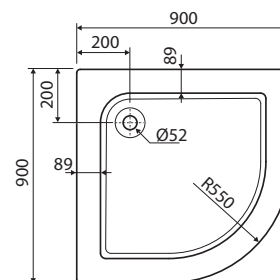

Sprchové vaničky akrylátové

KOLO

Číslo výrobku

Cena
Kč bez DPH | Kč vč. DPH

Hmotnost
ca. kg

Počet
ks/paleta

Čtvrtkruhová sprchová vanička STANDARD PLUS

hloubka: 9 cm, odtok: Ø 52 mm

KOLO
Simple

80 x 80 cm	XBN1580	2.649	3.205	9,0	6
90 x 90 cm	XBN1590	2.887	3.493	10,0	6
Doplňky k vaničce XBN1580 (80x 80 cm):					
Nohy k vaničce	SN1	538	651		
Čelní panel	PBN0280	1.612	1.950		
Doplňky k vaničce XBN1590 (90 x 90 cm):					
Nohy k vaničce	SN5	538	651		
Čelní panel	PBN0290	1.612	1.950		
Nohy pro kombinaci s čelním panelem PBN090	SN2	538	651