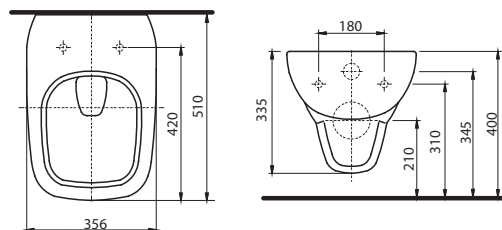

Klozet závěsný

s hlubokým splachováním, 6l

délka jen 51 cm!

možnost instalace na instalační modul KOLO
Technic (str. 172 - 176) a KOLO Slim (str. 183)