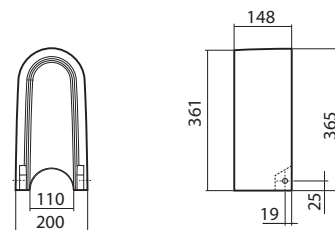

Polosloup keramický

vč. upevňovací sady

pro umyvadla 60, 90 a 120 cm, nutno objednat sifón 96010

K67100	3.045	3.685	7,0	3K

Keramika Quattro je dodávána s povrchem Reflex KOLO, příplatek je již zahrnut v ceně výrobku.
Umyvadla z této série lze také kombinovat s univerzálním koupelnovým nábytkem Domino, Domino XL a Domino Premium.