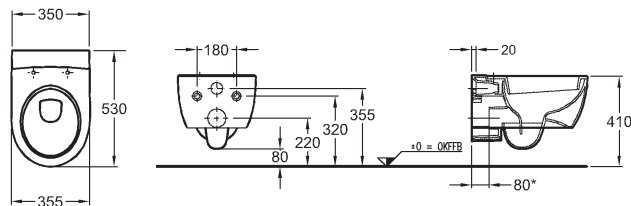

204000	7.600	9.196	22,0	14
KeraTect® 204000 600	9.590	11.604	22,0	14

Klozet závěsný

s hlubokým splachováním, 6 l

bez splachovacího kruhu

vč. upevňovací sady pro skryté upevnění

CE, EN 997 6 A, EN 38

k ve zdi zabudované nádrži, nevhodný pro ve zdi
zabudovaný tlakový splachovač,

pro instalaci je požadovaná prodloužená odpadní trubka