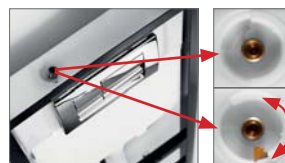

Možnost plynulého nastavení odpadní trubky - variabilita montáže

Snadný přístup k uzavíracímu ventilu z vnějšku i zevnitř nádrže

Číslo výrobku

**Cena**  
Kč bez DPH | Kč vč. DPH

Hmotnost  
ca. kg

Počet  
ks/paleta