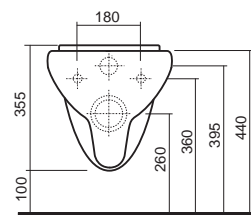

## Klozet závěsný s délkou 70 cm pro tělesně postižené

s hlubokým splachováním, 6l

Splňuje požadavky vyhlášky č. 398/2009 Sb.

63500	<b>4.000</b>	<b>4.840</b>	20,0	16
-------	--------------	--------------	------	----