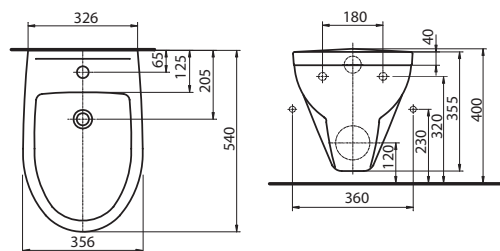

K85100	2.681	3.245	15,5	16