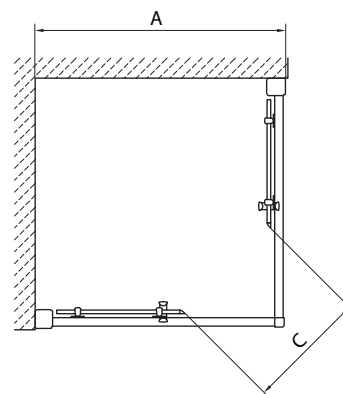

Číslo výrobku	Výplň - sklo	Barva profilu	A Rozměrové možnosti (mm)	H Výška (mm)	C Šířka vstupu (mm)	Cena		Hmotnost ca. kg
						Kč bez DPH	Kč vč. DPH	
GKDK80222003 A	čiré	stříbrná lesklá	775 - 800	1900	360	9.054	10.955	20,0
GKDK80222003 B								20,0
GKDK90222003 A	čiré	stříbrná lesklá	875 - 900	1900	455	9.906	11.986	24,0
GKDK90222003 B								22,0
Doplňky:								
A60600CP	Rozšiřovací profil umožňuje rozšíření až o 30 mm					1.066	1.290	

Bez možnosti povrchové úpravy Reflex KOLO.

Doporučujeme kombinovat s následujícími sprchovými vaničkami:

GKDK80			strana č.	GKDK90			strana č.
PACIFIK akrylátová vanička	XBK0780	254	TERRA akrylátová vanička	XBK1790	256		
STANDARD PLUS akrylátová vanička	XBK1480	256	PACIFIK akrylátová vanička	XBK0790	254		
STANDARD PLUS akrylátová vanička	XBK1580	257	STANDARD PLUS akrylátová vanička	XBK1490	256		
HLUBOKÁ akrylátová vanička	XBK0380	258	STANDARD PLUS akrylátová vanička	XBK1590	257		
FIRST akrylátová vanička	XBK1680	259	HLUBOKÁ akrylátová vanička	XBK0390	259		
			ABELE keramická vanička	XBK1290	260		
			XENO keramická vanička	XBK1390	260		
			SANGRO keramická vanička	74350P	261		
			FIRST akrylátová vanička	XBK1690	259		

Důležité: Při objednání 5 ks stejného typu sprchového koutu obdržíte paletový rabat.