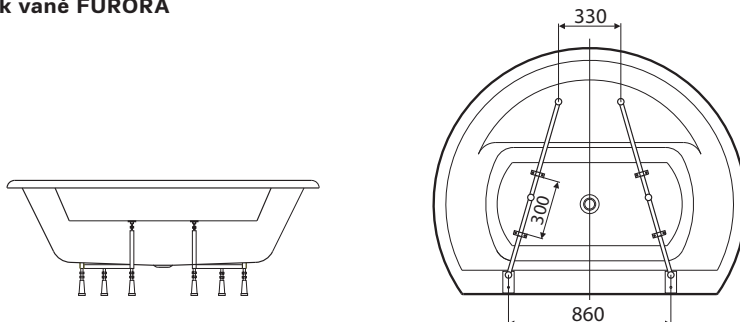

Číslo výrobku

Cena
Kč bez DPH | Kč vč. DPH

Hmotnost
ca. kg

Počet
ks/paleta

Doplňky k vaně FURORA:

Rám k vaně FURORA

SWL0465

3.372

4.080

Čelní panel k vaně FURORA

PWL0466

4.817

5.829

Půlkruhový panel k vaně FURORA

PWL0467

11.784

14.258

Vnější madlo FURORA (1 ks)

SU00013

1.871

2.264

VIEGA

odtoková a přepadová sada
• výška odtokové sady 11 cm

VIEGA - odtoková a přepadová sada MULTIPLEX

V61631

1.179

1.427

VIEGA - chromovaná odtoková krytka a růžice

V61620

349

423