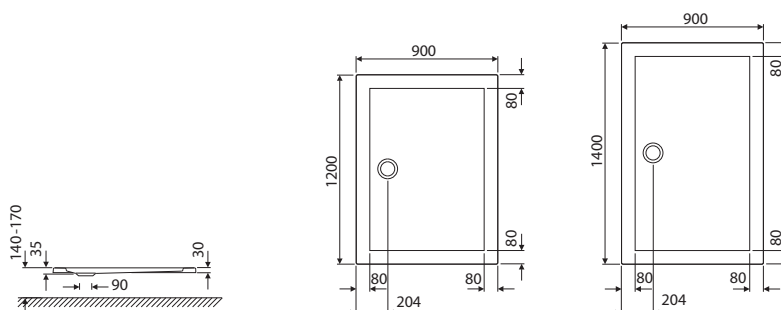

Pravoúhlá sprchová vanička TERRA

hloubka: 3 cm, odtok: Ø 90 mm

120 x 90 cm	XBP1729	12.697	15.363	15,0	5K
140 x 90 cm	XBP1749	12.850	15.549	20,0	5K
Doplňky:					
Nohy k vaničce	SN9	5.013	6.066