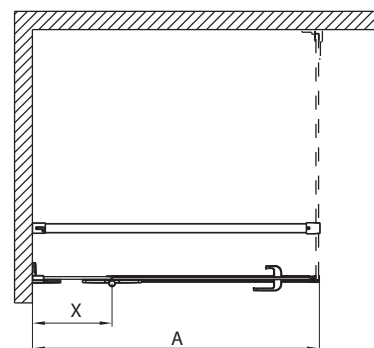

Dodáváno s povrchem Reflex KOLO

Křídlové dveře 80 cm, 90 cm, 100 cm, 120 cm, dveře otevírané vně, levé/pravé pro kombinaci s pevnou boční stěnou NEXT HSKX

	X
HDSF80	191,5
HDSF90	241,5
HDSF10	241,5
HDSF12	341,5

Pravé bezpečnostní sklo
Tloušťka skla: pevný prvek/stěna 8 mm,
dveře 6 mm

Stabilizační profil, upevňující pevnou boční stěnu ke zdi, je součástí
dodávky křídlových dveří HDSF pro kombinaci s pevnou stěnou.
Součástí dodávky stěrka na sklo, zahrnutá v ceně výrobku.

Číslo výrobku	Výplň - sklo	Barva profilu	A Rozměrové možnosti (mm)¹⁾	H Výška (mm)	C Šířka vstupu (mm)	Cena		Hmotnost ca. kg
						Kč bez DPH	Kč vč. DPH	
HDSF80222003 L	čiré		770 - 788	1950	538	11.204	13.556	34,5
HDSF80222003 R								
HDSF90222003 L	čiré		870 - 888	1950	588	11.497	13.911	38,0
HDSF90222003 R								
HDSF10222003 L	čiré		970 - 988	1950	688	11.865	14.357	42,0
HDSF10222003 R								
HDSF12222003 L	čiré		1170 - 1188	1950	788	12.688	15.352	49,5
HDSF12222003 R								

Poznámka: L = závěsy dveří vlevo, R = závěsy dveří vpravo.

¹⁾ Rozměrové možnosti - pro max. šířku dveří včetně tl. pevné stěny, těsnění a podlahového profilu.

Doporučujeme kombinovat s následujícími sprchovými vaničkami:

HDRF80			HDRF10		
strana č.			strana č.		
PACIFIK akrylátová vanička	XBK0780	254	PACIFIK akrylátová vanička	XBK0710	254
			PACIFIK akrylátová vanička	XBP0718	255
			PACIFIK akrylátová vanička	XBP0719	255
HDRF90			HDRF12		
strana č.			strana č.		
PACIFIK akrylátová vanička	XBK0790	254	PACIFIK akrylátová vanička	XBP0780	255
ABELE keramická vanička	XBK1290	260	PACIFIK akrylátová vanička	XBP0729	255
XENO keramická vanička	XBK1390	260			

Křídlové dveře Next lze kombinovat také s vaničkami Terra, viz. strana 253.

Důležité: Při objednání 5 ks stejného typu sprchového koutu obdržíte paletový rabat.