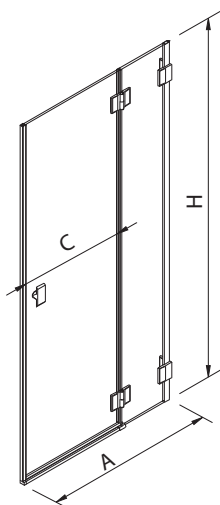

Dodáváno s povrchem ReflexKOLO

Křídlové dveře do niky 80 cm, 90 cm, 100 cm, 120 cm dveře otevírané vně, levé/pravé

Pravé bezpečnostní sklo
Tloušťka skla: pevný prvek/stěna 8 mm,
dveře 6 mm

Součástí dodávky stěrka na sklo, zahrnutá v ceně výrobku.

Číslo výrobku	Výplň - sklo	Barva profilu	A Rozměrové možnosti (mm)	H Výška (mm)	C Šířka vstupu (mm)	Cena		Hmotnost ca. kg
						Kč bez DPH	Kč vč. DPH	
FDRF80222003 L	čiré	chrom/ stříbrná lesklá	782 - 800	1950	562	14.356	17.371	35,0
FDRF80222003 R						14.356	17.371	
FDRF90222003 L	čiré	chrom/ stříbrná lesklá	882 - 900	1950	612	14.720	17.811	37,0
FDRF90222003 R						14.720	17.811	
FDRF10222003 L	čiré	chrom/ stříbrná lesklá	982 - 1000	1950	712	15.279	18.488	41,0
FDRF10222003 R						15.279	18.488	
FDRF12222003 L	čiré	chrom/ stříbrná lesklá	1182 - 1200	1950	812	15.906	19.246	48,0
FDRF12222003 R						15.906	19.246	

Poznámka: L = závěsy dveří vlevo, R = závěsy dveří vpravo.

Doporučujeme kombinovat s následujícími sprchovými vaničkami:

FDRF80			strana č.			FDRF10			strana č.		
PACIFIK akrylátová vanička	XBK0780	254	PACIFIK akrylátová vanička	XBK0710	254	PACIFIK akrylátová vanička	XBP0718	255	PACIFIK akrylátová vanička	XBP0719	255
FDRF90			strana č.			FDRF12			strana č.		
PACIFIK akrylátová vanička	XBK0790	254	PACIFIK akrylátová vanička	XBP0780	255						
ABELE keramická vanička	XBK1290	260									
XENO keramická vanička	XBK1390	260									

Křídlové dveře Niven lze kombinovat také s vaničkami Terra, viz. strana 253.

Důležité: Při objednání 5 ks stejného typu sprchového koutu obdržíte paletový rabat.