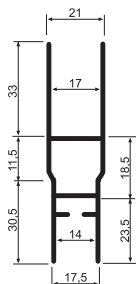

Speciální profily

KOLO

pro spojení a rozšíření modelů série Atol Plus

Číslo výrobku

Cena
Kč bez DPH | Kč vč. DPH

Rozšiřovací profil pro posuvné dveře umožňující rozšíření od 52 do 65 mm

A525082

1.064

1.288