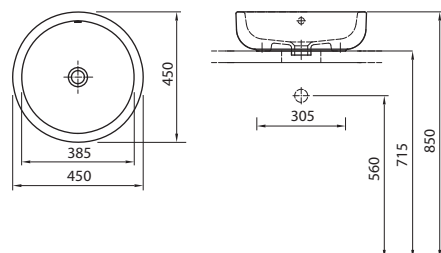

K12145	4.843	5.860	17,0	3K
K12145 900	5.675	6.867	17,0	3K

Umyvadlo

s otvorem pro baterii, s přepadem
60 x 54,4 cm

kombinovatelné se spodní skříňkou Ego/Ovum (str. 108 - 111)