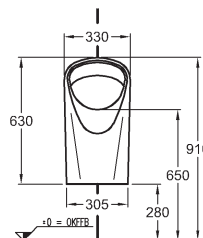

236800	14.757	17.856	16,8	16
KeraTect®	236800 600	16.747	20.264	16,8	16

Doplňky:

Odsávací sífón, odpad dozadu, dle DIN 19545

521230

1.240

1.500

0,2

Odsávací sífón, odpad dolů, dle DIN 19545

521202

1.473

1.782

0,2