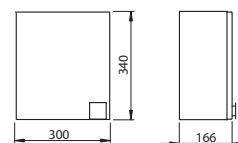

Postranní vrchní skříňka

30 x 34 x 16,5 cm

- 1 nastavitelná skleněná polička
- dvířka s mechanismem tichého dovírání
- panty dvířek vlevo/vpravo (otočením skříňky)