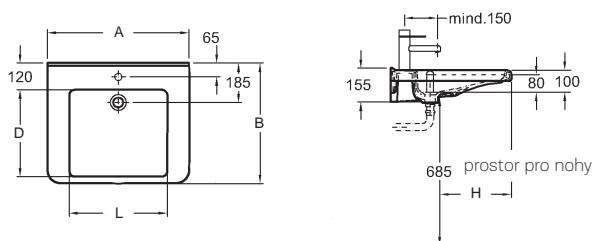

Keramika k dodání také s glazurou **KeraTect®**

Číslo výrobku

Cena
Kč bez DPH | Kč vč. DPH

Hmotnost
ca. kg

Počet
ks/paleta

Umyvadlo lze podjet invalidním vozíkem bez přeřadu

kombinovatelné s poloslooupem 298510

varianta s poloslooupem a standardním sifonem, odtokový ventil 521075

varianta s odtokovou sadou Dejuna pro zabudování do zdi 521423