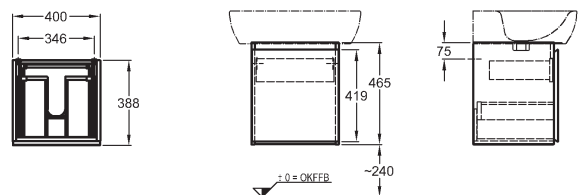

korpus: bílý, čelní plocha: bílá matná	804140	10.150	12.282	17,5	24K
korpus: bílý, čelní plocha: světlý dub	804141	10.150	12.282	17,5	24K
korpus: bílý, čelní plocha: bílá matná, motiv bílý lesklý	804144	11.020	13.334	17,5	24K
korpus a čelní plocha: lesklá bílá	804145	12.480	15.101	17,5	24K

bílá matná

světlý dub

bílá lesklá

bílá lesklá

materiál odolný vůči vlhkosti