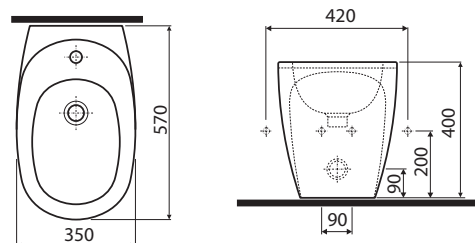

K15000	7.074	8.560	17,5	4K
ReflexKOLO K15000 900	7.906	9.566	17,5	4K

Bidet závěsný Ego

s otvorem pro baterii, s případem skryté upevnění

Kompletní s:

- montážní sada A42255

možnost instalace na instalační modul KOLO Technic (strana 178)