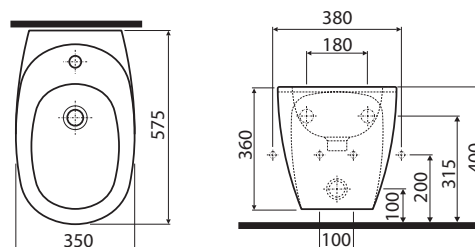

K15100	6.693	8.099	20,0	4K
ReflexKOLO K15100 900	7.525	9.105	20,0	4K