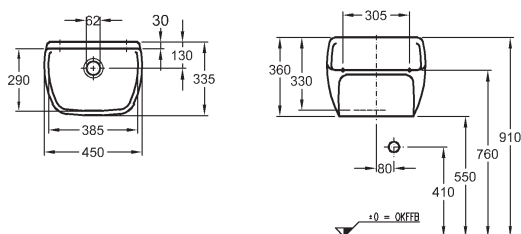

Výlevka QUELLE, závěsná

45 x 33,5 cm

výška: 36 cm, Ø odtoku: 62 mm

K výlevce Quelle doporučujeme následující odpadní sífony:

- trubkový sífón HL 513-100G/50 (odtok Ø 50 mm) s nerezovou krytkou Ø 86 mm
- trubkový sífón Viega 7985, č. 105716 (odtok Ø 40 mm) nebo č. 107888 (odtok Ø 50 mm) se vtokovým ventilem s nerezovým sítkem Viega 7121K, č.1117429

367200	3.212	3.887	16,4	7

Sklopná kovová mřížka (nutno objednat)
s upevňovacími šrouby a plastovými dosedy

552201	1.194	1.445	0,9	192

Doplňky:

Plastový chránič na přední okraj výlevky

552003	162	196	0,1