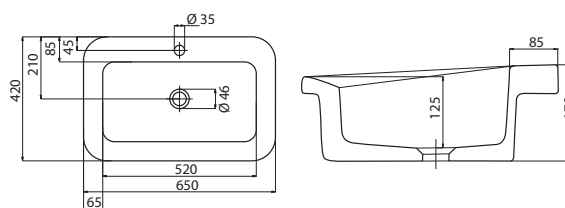

L31866	5.889	7.125	17,0	6K
L31866 900	6.721	8.132	17,0	6K