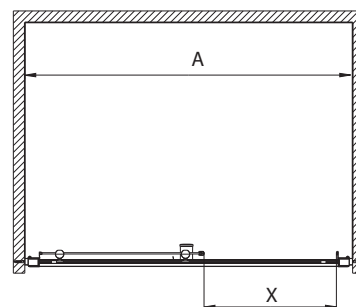

X
ZDDS80	400
ZDDS90	500

Možnost instalace se vstupem na pravé nebo levé straně.

Číslo výrobku	Výplň - sklo	Barva profilu	A Rozměrové možnosti (mm)	H Výška (mm)	C Šířka vstupu (mm)	Cena		Hmotnost ca. kg
						Kč bez DPH	Kč vč. DPH	
ZDDS10222003	čiré	stříbrná lesklá	980 - 1020	1900	420	5.112	6.186	25,0
ZDDS10214003	SATIN	stříbrná lesklá	980 - 1020	1900	420	5.623	6.804	25,0
ZDDS12222003	čiré	stříbrná lesklá	1180 - 1220	1900	490	5.886	7.122	29,0
ZDDS12214003	SATIN	stříbrná lesklá	1180 - 1220	1900	490	6.474	7.834	29,0

Poznámka: Pevná boční stěna je dodávána vč. profilu pro spojení pevné stěny s dveřmi, stěnový profil pro upevnění pevné boční stěny ke zdi je součástí dodávky dveří.

Doporučujeme kombinovat s následujícími sprchovými vaničkami:

ZDDS10		strana č.	ZDDS12		strana č.
PACIFIK akrylátová vanička	XBK0710	254	TERRA akrylátová vanička	XBP1729	256
PACIFIK akrylátová vanička	XBPO718	255	PACIFIK akrylátová vanička	XBPO780	255
PACIFIK akrylátová vanička	XBPO719	255	PACIFIK akrylátová vanička	XBPO729	255

SPRCHOVÉ
KOUTY

Důležité: Při objednání 5 ks stejného typu sprchového koutu obdržíte paletový rabat.