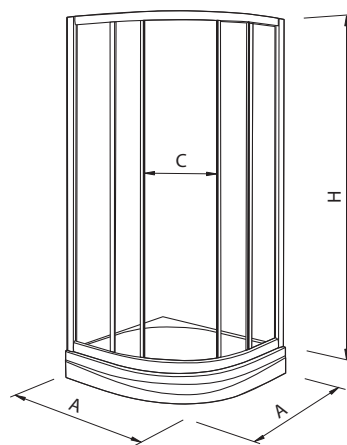

Dokonalá těsnost:  
magnetická  
těsnící lišta

Zaručená těsnost:  
těsnění mezi  
vaničkou a koutem  
je součástí dodávky

Dodáváno s povrchem  ReflexKOLO**Čtvrtkruhový sprchový kout 80 x 80 cm a 90 x 90 cm posuvné dveře**Pravé bezpečnostní sklo  
Tloušťka skla: 6 mm