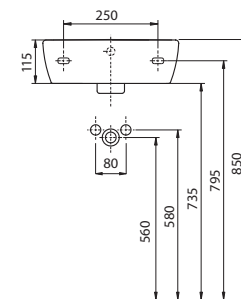

K dispozici s povrchem ReflexKOLO

Číslo výrobku

Cena
Kč bez DPH

Kč vč. DPH

Hmotnost
ca. kg

Počet
ks/paleta

Umývatko 36 cm

s otvorem pro baterii vpravo, s přepadem 36 x 26 cm

L22136	1.362	1.648	6,2	32
ReflexKOLO L22136 900	2.194	2.655	6,2	32