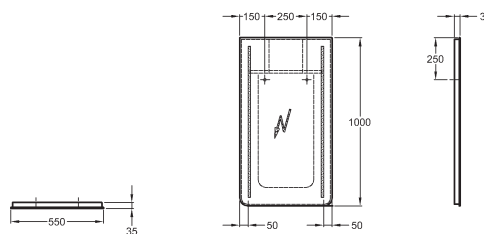

Zrcadlo s osvětlením

55 x 100 cm

LED 14 W
220...240 V, 50...60 Hz
IP44