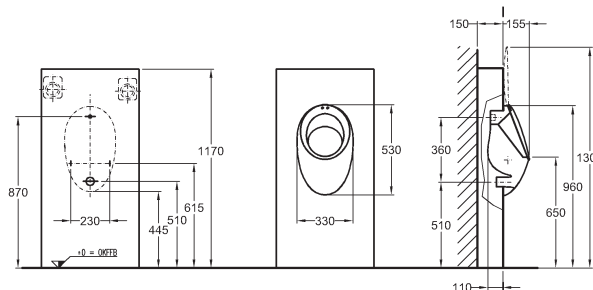

Keramika k dodání také s glazurou **KeraTect®**

Číslo výrobku

Cena
Kč bez DPH | Kč vč. DPH

Hmotnost
ca. kg

Počet
ks/paleta

Klozet závěsný

s hlubokým splachováním, 6 l
hloubka pouhých 48 cm!

CE, EN 997 6 A/C a EN 38

k ve zdi zabudované nádrži nebo tlakovému splachovači vč. upevnění na stěnu s krytkami

	203060	10.836	13.112	13,9	16
KeraTect®	203060 600	12.826	15.519	13,9	16

Klozetové sedátko, tvrdé, z Duroplastu

dle DIN 19516

- odnímatelné

• ušlechtilá ocel	571010	3.658	4.426	2,4	140K
• ušlechtilá ocel, s automatickým pozvolným sklápěním	571005	4.495	5.439	2,5	140K

Polozápustný pisoár s poklopem

pouze k zabudování do předstěnového instalačního prvku

skládající se z:

	233060	9.942	12.030	21,5	12
KeraTect®	233060 600	11.932	14.438	21,5	12
• Pisoár, přívod zezadu, odpad dozadu, dle DIN 1390	572000	2.635	3.188		
• Poklop k pisoáru, klouby: chrom					

Doplňky:

Upevňovací prvek Kerafix (nutné objednat) • krytka bílá	551075	578	699	0,1	
Flexová hadice s tvarově přizpůsobeným obloukem ½" vč. připojovací manžety	521225	1.519	1.838	0,1	

Doporučení výrobci instalačního prvku pro umyvadla a pisoáry Joly:	
Výrobce	Objednávací číslo instalačního prvku pro pisoár JOLY
Sanela, Lanškroun	rám do sádrokartónu SLR 01 R
Viega	Viega Eco Plus – rohový prvek 566 982, Viegaswift/Steptec – modul 656 065
Geberit	Duofix 111.618.001 + 111.815.001
Grohe	Rapid „SL“ 38802001