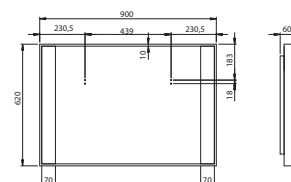

### Zrcadlo s osvětlením

90 x 62 x 6 cm

- 2 žárovky T5 24 W
- ochrana proti zamlžování
- vypínač ve spodní části

88381	<b>13.193</b>	<b>15.964</b>	19,0	3
-------	---------------	---------------	------	---