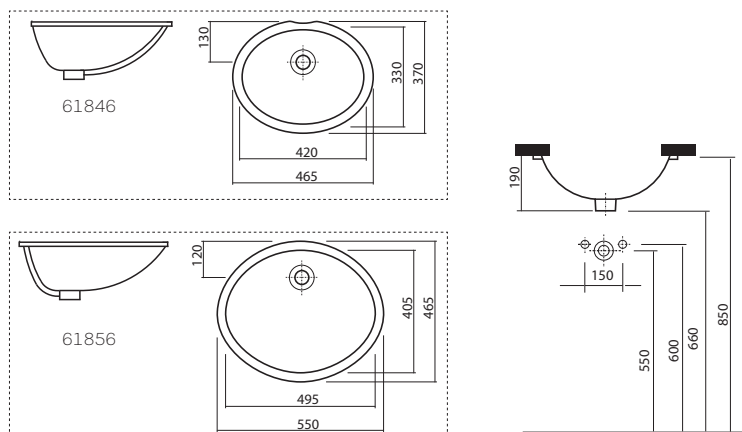

Umyvadlo vestavěné NOVA TOP

bez otvoru pro baterii
montáž zdola

vč. montážní šablony a montážní sady

46,5 x 37 cm, s přepadem vpředu	61846	2.787	3.372	6,5	10K
55 x 46,5 cm, s přepadem vzadu	61856	3.118	3.773	7,5	10K

Umyvadlo vestavěné NOVA TOP

s otvorem pro baterii, s přepadem vpředu
51 x 46 cm
montáž zdola

vč. montážní šablony a montážní sady