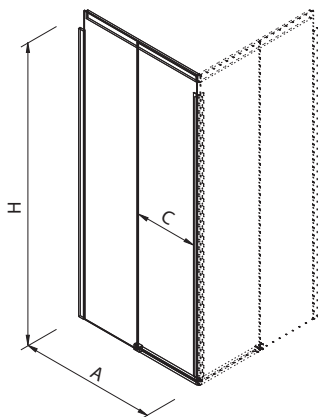

Dodáváno s povrchem **GlasPlus**

Čtvercový sprchový kout 90 x 90 cm a 100 x 100 cm posuvné dveře, Typ EDS2

POZOR!
Kompletní sprchový kout se skládá
vždy ze 2 částí (R + L)

Montáž možná s dolním přívalovým profilem nebo bez něj.

Číslo výrobku	Výplň - sklo	Barva profilu	A Rozměrové možnosti (mm)	H Výška (mm)	C Šířka vstupu (mm)	Cena		Hmotnost ca. kg
						Kč bez DPH	Kč vč. DPH	
JKDK90222001L	čiré GlasPlus	stříbrná matná	885 - 905	2000	500	16.414	19.861	62,0
JKDK90222001R						16.414	19.861	
JKDK90222003L	čiré GlasPlus	stříbrná lesklá	885 - 905	2000	500	18.803	22.751	62,0
JKDK90222003R						18.803	22.751	
JKDK10222001L	čiré GlasPlus	stříbrná matná	985 - 1005	2000	575	21.504	26.020	68,0
JKDK10222001R						21.504	26.020	
JKDK10222003L	čiré GlasPlus	stříbrná lesklá	985 - 1005	2000	575	21.557	26.083	68,0
JKDK10222003R						21.557	26.083	

Doporučujeme kombinovat s následujícími sprchovými vaničkami:

JKDK90		strana č.	JKDK10		strana č.
TERRA akrylátová vanička	XBK1790	256	TERRA akrylátová vanička	XBK1710	256
PACIFIK akrylátová vanička	XBK0790	254	PACIFIK akrylátová vanička	XBK0710	254
ABELE keramická vanička	XBK1290	260			
XENO keramická vanička	XBK1390	260			
SANGRO keramická vanička	74350P	261			

Důležité: Při objednání 5 ks stejného typu sprchového koutu obdržíte paletový rabat.