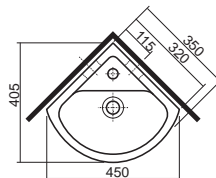

Číslo výrobku

Cena
Kč bez DPH

Kč vč. DPH

Hmotnost
ca. kg

Počet
ks/paleta

Umývatko rohové

s otvorem pro baterii, s přepadem
35 x 45 cm

62732

1.125

1.362

6,5

32