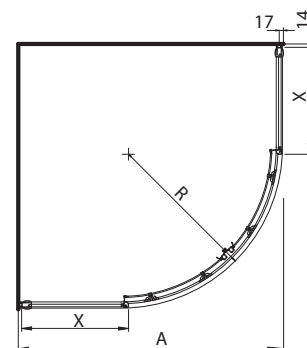

K dispozici s povrchem ReflexKOLO

Čtvrtkruhový sprchový kout 80 x 80 cm a 90 x 90 cm posuvné dveře

	X
EKPG80	310
EKPG90	350

Pravé bezpečnostní sklo
Tloušťka skla: dveře 4 mm, pevný prvek/stěna 3 mm

Číslo výrobku	Výplň - sklo	Barva profilu	A Rozměrové možnosti (mm)	H Výška (mm)	C Šířka vstupu (mm)	R Rádus (mm)	Cena		Hmotnost ca. kg
							Kč bez DPH	Kč vč. DPH	
EKPG80222	čiré	bílá	793 - 808	1850	440	450	12.486	15.108	37,0
EKPG80R22	čiré	bílá	793 - 808	1850	440	450	13.654	16.521	37,0
EKPG80202	CREPI	bílá	793 - 808	1850	440	450	13.103	15.855	37,0
EKPG90222	čiré	bílá	893 - 908	1850	510	550	13.412	16.228	39,0
EKPG90R22	čiré	bílá	893 - 908	1850	510	550	14.580	17.642	39,0
EKPG90202	CREPI	bílá	893 - 908	1850	510	550	14.132	17.099	39,0

Doporučujeme kombinovat s následujícími sprchovými vaničkami:

EKPG80	strana č.	EKPG90	strana č.
PACIFIK akrylátová vanička	XBN0780 254	TERRA akrylátová vanička	XBN1710 256
AKCENT akrylátová vanička	XBN0480 255	PACIFIK akrylátová vanička	XBN0790 254
STANDARD PLUS akrylátová vanička	XBN1480 256	AKCENT akrylátová vanička	XBN0490 256
STANDARD PLUS akrylátová vanička	XBN1580 257	STANDARD PLUS akrylátová vanička	XBN1490 256
HLUBOKÁ akrylátová vanička	XBN0380 258	STANDARD PLUS akrylátová vanička	XBN1590 257
FIRST akrylátová vanička	XBN1680 259	HLUBOKÁ akrylátová vanička	XBN0390 258
		FIRST akrylátová vanička	XBN1690 259
		XENO keramická vanička	XBN1390 260
		NEVA keramická vanička	74950P 261

Důležité: Při objednání 5 ks stejného typu sprchového koutu obdržíte paletový rabat.