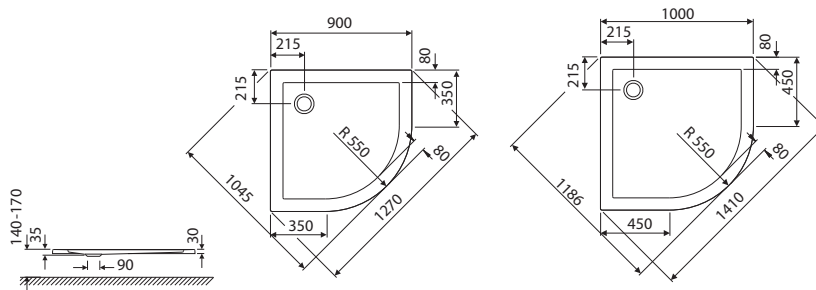

Sprchové vaničky akrylátové

KOLO

Číslo výrobku

Cena
Kč bez DPH | Kč vč. DPH

Hmotnost
ca. kg

Počet
ks/paleta

Čtvrtkruhová sprchová vanička TERRA

hloubka: 3 cm, odtok: Ø 90 mm

90 x 90 cm	XBN1790	7.248	8.770	14,0	5K
100 x 100 cm	XBN1710	7.896	9.554	18,0	5K
Doplňky:					
Nohy k vaničce A6/B	STB01	1.232	1.491