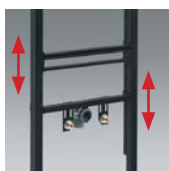

Technic instalační modul pro umyvadla

KOLO

Číslo výrobku

Cena
Kč bez DPH | Kč vč. DPH

Hmotnost
ca. kg

Počet
ks/paleta

Instalační modul KOLO Technic pro umyvadla

- univerzální před zeď i upevnění do lehkých sádkartónových příček
- montáž ke stěně i do rohu
- nastavitelná rozteč a výška šroubů a přívodních armatur i výška odpadního kolena
- na rámu označena osa pro symetrické nastavení šroubů 2 - 40 cm
- možnost instalace podomítkového sifónu pro tělesně postižené
- součástí modulu jsou podpěry a montážní sada

Pro kombinaci s montážním prvkem pro nástěnnou baterii 99099 a podomítkovým sifónem 99094