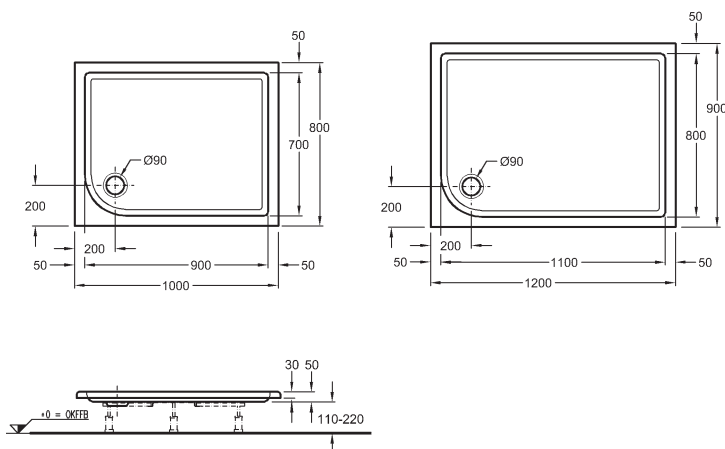

Sprchové vaničky akrylátové

KERAMAG

Číslo výrobku

Cena
Kč bez DPH | Kč vč. DPH

Hmotnost
ca. kg

Počet
ks/paleta

Pravoúhlá sprchová vanička iCon

hloubka 5 cm, Ø 90 mm

100 x 80 cm	662410	7.739	9.364	10,7	10
120 x 90 cm	662420	8.465	10.242	16,6	10
Doplňky:					
Odtoková souprava Ø 90 mm, chrom	590700	2.155	2.608	0,1	
Nohy k vaničce MEPA DW-5 Maxi	653005	1.860	2.251	1,7