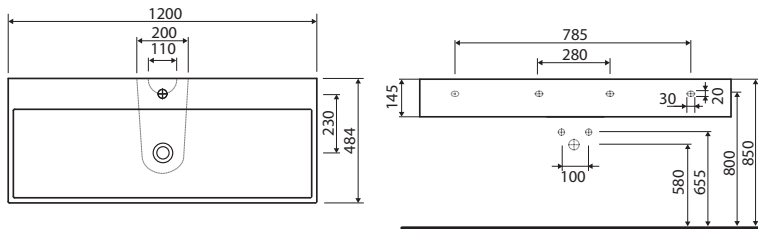

Umyvadlo 120 cm

s otvorem pro baterii, bez přepadu
119 x 47 x 14,5 cm
Ø odtoku 48 mm

Reflex KOLO K61421 900 | **15.413** | **18.649** | 32,0 | 3K