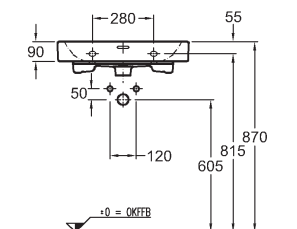

Keramika k dodání také s glazurou **KeraTect®**

Číslo výrobku

Cena
Kč bez DPH | Kč vč. DPH

Hmotnost
ca. kg

Počet
ks/paleta

Umyvadlo

s přepadem
60 x 48,5 cm

	124060	5.890	7.127	17,0	20
	KeraTect® 124060 600	7.880	9.535	17,0	20
	124063	5.890	7.127	17,0	20
	KeraTect® 124063 600	7.880	9.535	17,0	20

s otvorem pro baterii

bez otvoru pro baterii