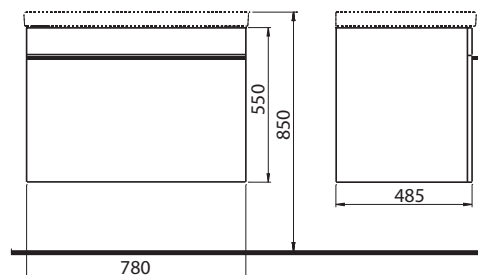

Číslo výrobku

Cena
Kč bez DPH | Kč vč. DPH

Hmotnost
ca. kg

Počet
ks/paleta

Skříňka pod umyvadlo, závěsná

78 x 57 x 48,5 cm

- zásuvka s mechanismem tichého dovírání

kombinovatelná s umyvadly Ego by Antonio Citterio K11191, Ovum by Antonio Citterio L41180