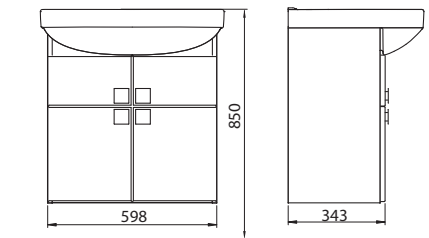

### Skříňka pod umyvadlo se zásuvkou, závěsná

50 x 62,5 x 34,8 cm

- 2 dvířka (levé a pravé) s mechanismem tichého dovírání
- 1 zásuvka

čelní plocha: lesklá bílá (lakovaná), korpus: tmavý ořech	89350	<b>3.806</b>	<b>4.605</b>	12,0	5K
čelní plocha / korpus: lesklá bílá (lakovaná)	89107	<b>3.806</b>	<b>4.605</b>	12,0	5K
<b>Doplňky:</b>					
Nábytková nožička (1 ks)	99047	<b>135</b>	<b>163</b>		

### Skříňka pod umyvadlo se zásuvkou, závěsná

60 x 62,5 x 34,8 cm

- 2 dvířka (levé a pravé) s mechanismem tichého dovírání
- 1 zásuvka

čelní plocha: lesklá bílá (lakovaná), korpus: tmavý ořech	89351	<b>4.150</b>	<b>5.022</b>	14,0	5K
čelní plocha / korpus: lesklá bílá (lakovaná)	89108	<b>4.150</b>	<b>5.022</b>	14,0	5K
<b>Doplňky:</b>					
Nábytková nožička (1 ks)	99047	<b>135</b>	<b>163</b>		