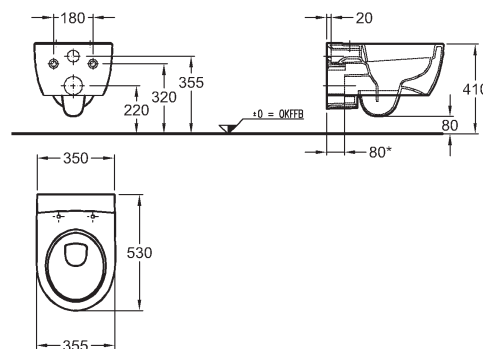

Keramika k dodání také s glazurou **KeraTect®**

Číslo výrobku

Cena
Kč bez DPH | Kč vč. DPH

Hmotnost
ca. kg

Počet
ks/paleta

Klozet závěsný

s hlubokým splachováním, 6 l
bez splachovacího kruhu
vč. upevňovací sady pro skryté upevnění

CE, EN 997 a EN 33

k ve zdi zabudované nádrži, nevhodný pro ve zdi zabudovaný tlakový splachovač, **pro instalaci je požadovaná prodloužená odpadní trubka**