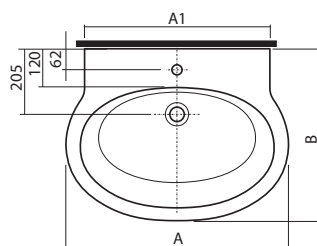

K dispozici s povrchem ReflexKOLO

Číslo výrobku

Cena
Kč bez DPH | Kč vč. DPH

Hmotnost
ca. kg

Počet
ks/paleta

Umyvadlo oválné

s otvorem pro baterii, s přepadem

	A	A1	B	B2
K31160	600	500	510	800
K31170	700	584	540	795

60 x 51 cm

K31160	2.521	3.050	15,0	12K
ReflexKOLO K31160 900	3.353	4.057	15,0	12K
K31170	3.455	4.181	19,3	12K
ReflexKOLO K31170 900	4.287	5.188	19,3	12K

70 x 54 cm