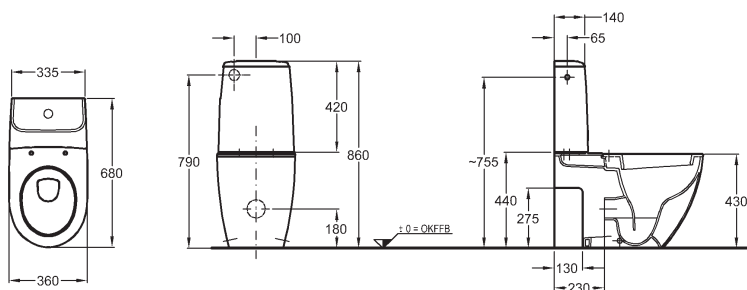

Keramika k dodání také s glazurou **KeraTect®**

Číslo výrobku

Cena
Kč bez DPH | Kč vč. DPH

Hmotnost
ca. kg

Počet
ks/paleta

Klozet kombinační, 6l (ze série 4U)

odpad Multi - universální, s hlubokým splachováním
CE, EN 997 a EN 33, zvýšená sedací výška (+ 3 cm)

203400	10.350	12.524	20,0	6
KeraTect® 203400 600	12.340	14.931	20,0	6

Keramická nádrž, 3/6 l

s armaturou pro dvojitě splachování 3/6 l

- přívod boční/zadní
- vč. postranní chromované záslepky dle DIN 19542

229450	5.990	7.248	13,0	16

Doplňky:

Montážní sada pro zadní přívod vody (rohový ventil ½", přívodní hadice)	522065	558	675	0,1	K
• Odpadní sada „P“ (kompletní s upevňovacím materiálem)	521170	1.984	2.401	0,7	80
• Odpadní sada „L“ (kompletní s upevňovacím materiálem)	521180	1.612	1.951	1,0	50

Klozet závěsný

s hlubokým splachováním, 6 l

vč. upevňovací sady pro skryté upevnění

CE, EN 997 6 A, EN 38

k ve zdi zabudované nádrži, nevhodný pro ve zdi
zabudovaný tlakový splachovač,

pro instalaci je požadovaná prodloužená odpadní trubka