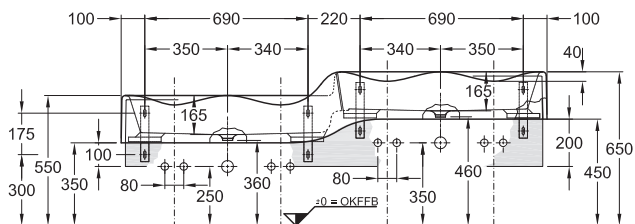

Čelní kryt, barevný, pravý	430060	5.875	7.109	7,0	
Boční kryt nízký, barevný, pravý	430070	1.525	1.845	0,9	
Boční kryt vysoký, barevný, levý	430080	1.600	1.936	1,8	

Doplňky:

Nástěnné konzole (4 ks)	521092	6.922	8.376	5,9	70

bílá (Alpin) modrá červená žlutá zelená