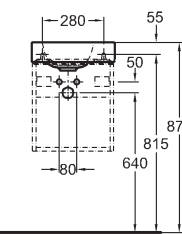

umyvadlo s nábytkem

s otvorem pro baterii vpravo

124736	2.395	2.898	10,0	60
KeraTect® 124736 600	4.385	5.306	10,0	60
124836	2.395	2.898	10,0	60
KeraTect® 124836 600	4.385	5.306	10,0	60

s otvorem pro baterii vlevo

Doplňky:

Speciální odtokový ventil s chrom. krytkou (1 ¼" x 50 mm,
speciální pro odpad Ø 52 mm, nelze uzavírat - nutné objednat)

521070

1.252

1.515

0,1