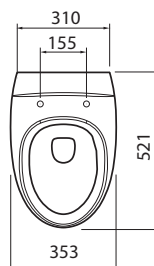

Klozet závěsný SIGN ART

s hlubokým splachováním, 4/2l

možnost instalace na instalační modul KOLO
Technic (str. 172 - 176)

UPOZORNĚNÍ!

Rozteč montážních otvorů je 23 cm

NOVINKA