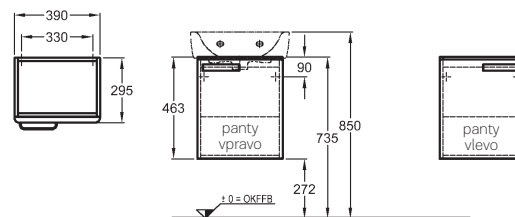

Číslo výrobku	Cena		Hmotnost ca. kg	Počet ks/paleta
	Kč bez DPH	Kč vč. DPH		

Skříňka pod dvojumyvadlo, závěsná

120 x 46,3 x 44,5 cm

- 2 výsuvné zásuvky a 2 vnitřní zásuvky
- otevřený prostor s 1 poličkou
- 2 chromované úchytky

kombinovatelná s umyvadlem 122130

korpus: bílý, čelní plocha: lesklá bílá	879240	19.600	23.716	38,0	4K
korpus: bílý, čelní plocha: lesklá dekor wenge	879243	19.600	23.716	38,0	4K
korpus: bílý, čelní plocha: lesklá rubínová	879244	19.600	23.716	38,0	4K

Skříňka pod umývatko, závěsná

39 x 46,3 x 28,5 cm

- 1 dvířka, chromovaná úchytky
- panty dvířek volitelně vpravo/vlevo

kombinovatelná s umývatky 272145, 272146, 272148

korpus: bílý, čelní plocha: lesklá bílá	879340	7.050	8.531	9,5	20K
korpus: bílý, čelní plocha: lesklá dekor wenge	879343	7.050	8.531	9,5	20K
korpus: bílý, čelní plocha: lesklá rubínová	879344	7.050	8.531	9,5	20K

Skříňka pod umývatko, závěsná

41 x 46,3 x 34 cm

- 1 dvířka, chromovaná úchytky
- panty dvířek volitelně vpravo/vlevo

kombinovatelná s umývatky 272150, 272151, 272152, 272153

korpus: bílý, čelní plocha: lesklá bílá	879350	7.714	9.334	12,0	16K
korpus: bílý, čelní plocha: lesklá dekor wenge	879353	7.714	9.334	12,0	16K
korpus: bílý, čelní plocha: lesklá rubínová	879354	7.714	9.334	12,0	16K

bílá

bílá lesklá

wenge lesklé

rubínová lesklá

materiál
odolný
vůči
vlhkosti