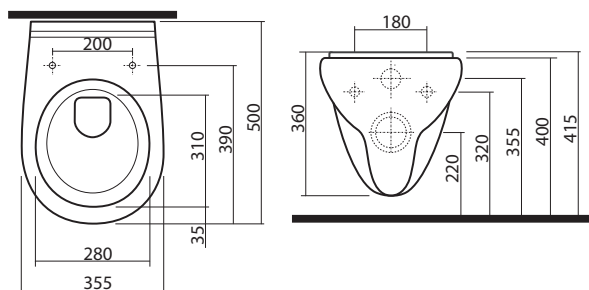

## Klozet závěsný

s hlubokým splachováním, 6l  
**délka jen 50 cm!**

možnost instalace na instalační modul KOLO  
Technic (str. 172 - 176) a KOLO Slim (str. 183)

63102

**2.223**

**2.689**

13,5

16