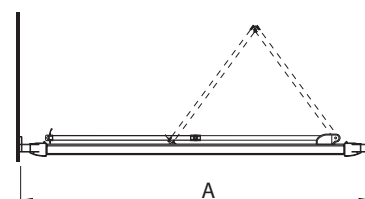

Možnost instalace se vstupem na pravé nebo levé straně.

Číslo výrobku	Výplň - sklo	Barva profilu	A Rozměrové možnosti (mm)	H Výška (mm)	C Šířka vstupu (mm)	Cena		Hmotnost ca. kg
						Kč bez DPH	Kč vč. DPH	
RDRB80222005	čiré	stříbrná polomatná	770 - 800	1850	690	8.277	10.016	12,9
RDRB90222005	čiré	stříbrná polomatná	870 - 900	1850	790	8.530	10.321	15,0

SPRCHOVÉ KOUTY

Doporučujeme kombinovat s následujícími sprchovými vaničkami:

RDRB80			strana č.	RDRB90			strana č.
PACIFIK akrylátová vanička	XBK0780	254		TERRA akrylátová vanička	XBK1790	256	
STANDARD PLUS akrylátová vanička	XBK1480	256		PACIFIK akrylátová vanička	XBK0790	254	
STANDARD PLUS akrylátová vanička	XBK1580	257		STANDARD PLUS akrylátová vanička	XBK1590	257	
HLUBOKÁ akrylátová vanička	XBK0380	258		HLUBOKÁ akrylátová vanička	XBK0390	259	
FIRST akrylátová vanička	XBK1680	259		ABELE keramická vanička	XBK1290	260	
				XENO keramická vanička	XBK1390	260	
				SANGRO keramická vanička	74350P	261	
				FIRST akrylátová vanička	XBK1690	259	

Důležité: Při objednání 5 ks stejného typu sprchového koutu obdržíte paletový rabat.