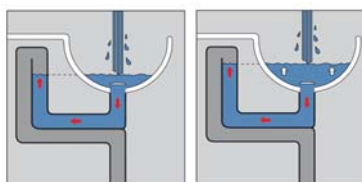

- skrytý plastový odtokový a přepadový systém, určený pro umyvadla nebo bidety bez keramického přepadu
- nahrazuje uzavíratelný odpad baterií, montuje se dovnitř keramiky a umožňuje uzavření a napuštění umyvadla či bidetu bez nebezpečí jeho přetečení - viditelná je pouze nepohyblivá chromovaná vrchní krytka
- ovládá se táhlem baterie a funguje na principu spojených nádob
- podporuje čistý elegantní vzhled výrobku, zvyšuje hygienu a usnadňuje údržbu

po uzavření ventilu táhlem v komoře Clou systému stoupá hladina vody v umyvadle i v Clou systému