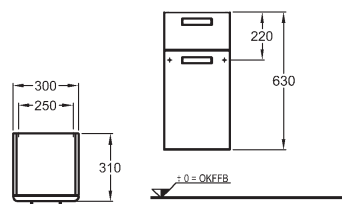

Postranní skříňka nízká, závěsná

30 x 63 x 31 cm

s vrchní odkládací deskou z mléčného skla

- 1 dvířka, 1 polička, 1 zásuvka
- 2 chromované úchytky
- panty dvířek volitelně vpravo/vlevo