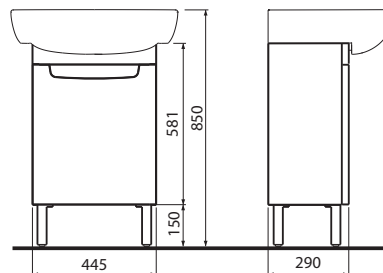

### Skříňka pod umyvadlo oblé, závěsná

44,5 x 58,1 x 29 cm  
pro nábytkové umyvadlo K91960

- 1 pevná dřevěná polička
- dvířka s mechanismem tichého dovírání

**NOVINKA**

pravá	korpus a čelní plocha: lesklá bílá	89385	<b>2.710</b>	<b>3.279</b>	9,0	5K
	korpus: wenge, čelní plocha: lesklá bílá	89386	<b>2.710</b>	<b>3.279</b>	9,0	5K
levá	korpus a čelní plocha: lesklá bílá	89377	<b>2.710</b>	<b>3.279</b>	9,0	5K
	korpus: wenge, čelní plocha: lesklá bílá	89378	<b>2.710</b>	<b>3.279</b>	9,0	5K