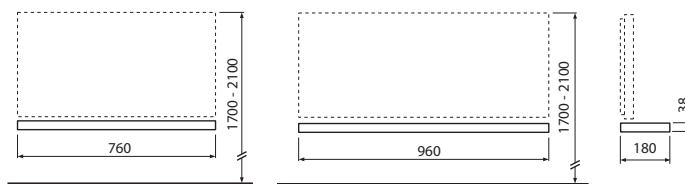

Polička

76 x 3,8 x 18 cm	lesklá bílá	88123	1.763	2.133	3,5	5K
	wenge	88127	1.763	2.133	3,5	5K
	tmavý grafit	88155	1.947	2.356	3,5	5K
96 x 3,8 x 18 cm	lesklá bílá	88124	1.947	2.356	4,5	5K
	wenge	88128	1.947	2.356	4,5	5K
	tmavý grafit	88156	2.218	2.684	4,5	5K