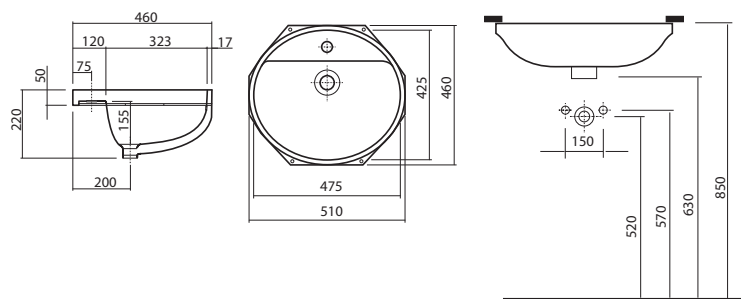

61851	4.088	4.946	10,0	14K