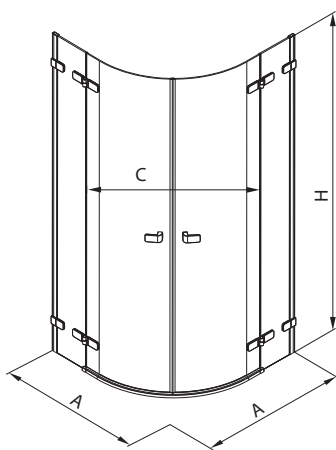

Dodáváno s povrchem ReflexKOLO

**Čtvrtkruhový sprchový kout 80 x 80 cm a 90 x 90 cm
křídlové dveře otevírané vně**

	X
HKPF80	191,5
HKPF90	241,5

Pravé bezpečnostní sklo
Tloušťka skla: pevný prvek/stěna 8 mm,
dveře 6 mm

Součástí dodávky stěrka na sklo, zahrnutá v ceně výrobku.

Číslo výrobku	Výplň - sklo	Barva profilu	A Rozměrové možnosti (mm)	H Výška (mm)	C Šířka vstupu (mm)	R Rádus (mm)	Cena		Hmotnost ca. kg
							Kč bez DPH	Kč vč. DPH	
HKPF80222003	čiré	chrom/ stříbrná lesklá	770 - 788	1950	770	450	17.897	21.656	44,5
HKPF90222003	čiré	chrom/ stříbrná lesklá	870 - 888	1950	840	550	18.843	22.800	50,5

Doporučujeme kombinovat s následujícími sprchovými vaničkami:

HKPF80		strana č.	HKPF90		strana č.
PACIFIK akrylátová vanička	XBN0780	254	TERRA akrylátová vanička	XBN1790	256
AKCENT akrylátová vanička	XBN0480	255	PACIFIK akrylátová vanička	XBN0790	254
			AKCENT akrylátová vanička	XBN0490	256
			XENO keramická vanička	XBN1390	260
			NEVA keramická vanička	74950P	261

Důležité: Při objednání 5 ks stejného typu sprchového koutu obdržíte paletový rabat.