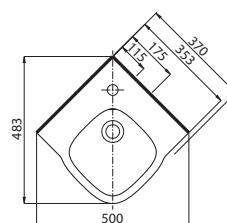

Umývatko rohové

s otvorem pro baterii, s přepadem 37 x 50 cm

L21750	1.641	1.986	8,5	28
ReflexKOLO L21750 900	2.473	2.992	8,5	28