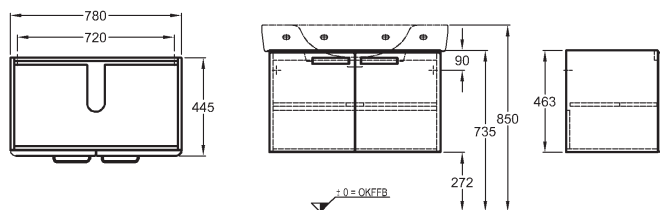

Skříňka pod umyvadlo, závěsná

78 x 46,3 x 44,5 cm

- 2 dvířka, 1 polička, 2 chromované úchytky

kombinovatelná s umyvadlem 122185