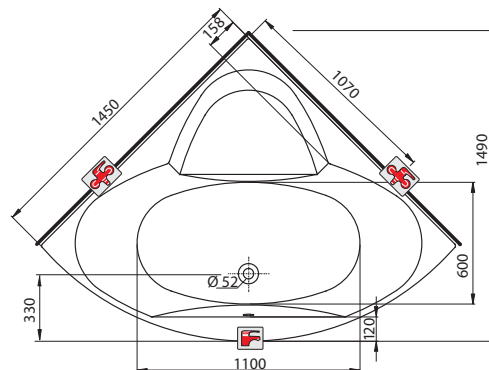

Číslo výrobku

Cena
Kč bez DPH | Kč vč. DPH

Hmotnost
ca. kg

Počet
ks/paleta

Rohová vana REWIA

kompletní vč. nohou SN8

145 x 145 x 45 cm, objem vody: 260 l

XWN0845

10.385

12.565

23,0

3

Doplňky:

Čelní panel k vaně REWIA 145

PWN0845

3.770

4.562

7,0