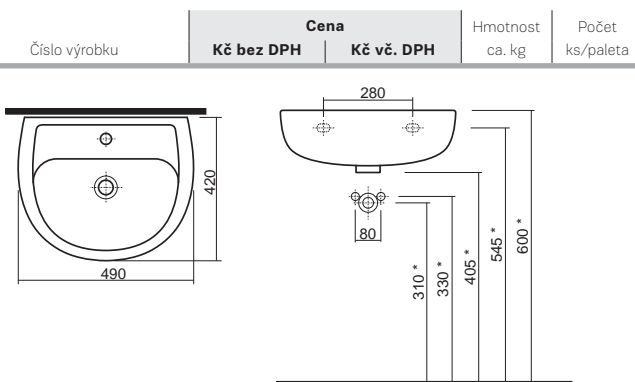

Umyvadlo

s otvorem pro baterii, s přepadem
49 x 42 cm

* platí pro doporučenou výšku horní hrany 600 mm, výška umyvadla přizpůsobte vždy věku dětí

dle ČSN 73 4108 pro děti do 3 let 400 - 430 mm od podlahy;
pro děti předškolního věku 500 mm od podlahy;
pro děti školního věku 600 - 750 mm od podlahy