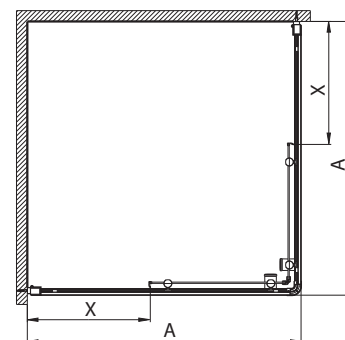

## Čtvercový sprchový kout 80 x 80 cm a 90 x 90 cm posuvné dveře

	X
ZKDK80	348
ZKDK90	398

Pravé bezpečnostní sklo  
Tloušťka skla: 4 mm

Číslo výrobku	Výplň - sklo	Barva profilu	A Rozměrové možnosti (mm)	H Výška (mm)	C Šířka vstupu (mm)	Cena		Hmotnost ca. kg
						Kč bez DPH	Kč vč. DPH	
ZKDK80222003	čiré	stříbrná lesklá	775 - 795	1900	420	<b>6.415</b>	<b>7.762</b>	34,0
ZKDK80214003	SATIN	stříbrná lesklá	775 - 795	1900	420	<b>7.056</b>	<b>8.538</b>	34,0
ZKDK90222003	čiré	stříbrná lesklá	875 - 895	1900	490	<b>6.814</b>	<b>8.245</b>	38,0
ZKDK90214003	SATIN	stříbrná lesklá	875 - 895	1900	490	<b>7.495</b>	<b>9.069</b>	38,0