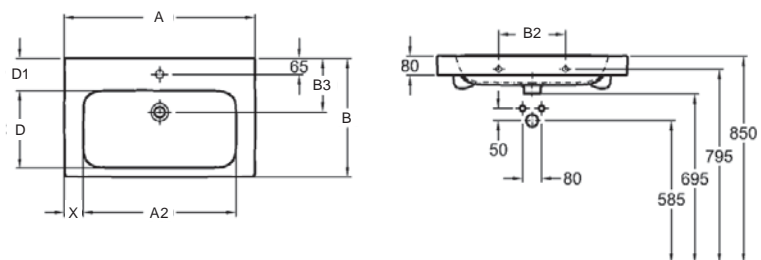

K dispozici s povrchem ReflexKOLO

Číslo výrobku

Cena
Kč bez DPH | Kč vč. DPH

Hmotnost
ca. kg

Počet
ks/paleta

Umyvadlo, uvnitř oválné

s otvorem pro baterii, s případem

NOVINKA

pro kombinaci se spodní skříňkou nebo s oválným sifónem 99107, s pravoúhlým sifónem 99108 a uzavíratelným odtokovým ventilem k umyvadlu 99111

	A	A2	B	D	D1	B3	B2	X
L31950	500	372	400	268	100	160	180	64
L31960	600	440	485	317	130	220	280	80
L31980	800	640	485	317	130	220	280	80

50 x 40 cm

L31950	1.826	2.209	11,5	16
L31950 900	2.658	3.216	11,5	16
L31960	2.065	2.499	16,5	12
L31960 900	2.897	3.505	16,5	12
L31980	2.478	2.998	21,5	6
L31980 900	3.310	4.005	21,5	6

60 x 48,5 cm

80 x 48,5 cm

Skříňka pod umyvadlo, závěsná

• 2 zásuvky s mechanismem tichého dovírání

kombinovatelná s umyvadly Modo, lesklá bílá

NOVINKA