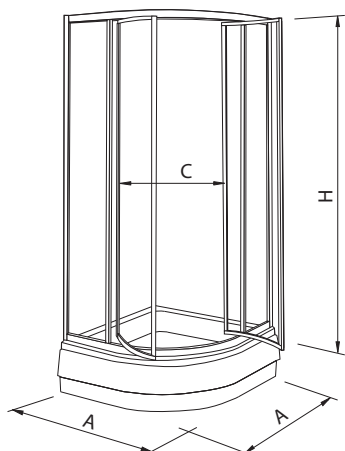

K dispozici s povrchem ReflexKOLO

Čtvrtkruhový sprchový kout 80 x 80 cm a 90 x 90 cm lítací dveře otevírané vně i dovnitř

Pravé bezpečnostní sklo
Tloušťka skla: pevný prvek 3 mm, dveře 3 mm

Číslo výrobku	Výplň - sklo	Barva profilu	A Rozměrové možnosti (mm)	H Výška (mm)	C Šířka vstupu (mm)	R Rádus (mm)	Cena		Hmotnost ca. kg
							Kč bez DPH	Kč vč. DPH	
RKPF80222	čiré	bílá	785 - 800	1850	670	450	13.758	16.647	30,0
RKPF80R22	čiré	bílá	785 - 800	1850	670	450	14.926	18.060	30,0
RKPF80222005	čiré	stříbrná polomatná	785 - 800	1850	670	450	15.245	18.446	30,0
RKPF80R22005	čiré	stříbrná polomatná	785 - 800	1850	670	450	16.413	19.860	30,0
RKPF80202	CREPI	bílá	785 - 800	1850	670	450	14.815	17.926	30,0
RKPF90222	čiré	bílá	885 - 900	1850	670	550	14.422	17.451	34,0
RKPF90R22	čiré	bílá	885 - 900	1850	670	550	15.590	18.864	34,0
RKPF90222005	čiré	stříbrná polomatná	885 - 900	1850	670	550	16.264	19.680	34,0
RKPF90R22005	čiré	stříbrná polomatná	885 - 900	1850	670	550	17.432	21.093	34,0
RKPF90202	CREPI	bílá	885 - 900	1850	670	550	15.470	18.718	34,0

Doporučujeme kombinovat s následujícími sprchovými vaničkami:

RKPG80	strana č.	RKPG90	strana č.
PACIFIK akrylátová vanička	XBNO780 254	PACIFIK akrylátová vanička	XBNO790 254
AKCENT akrylátová vanička	XBNO480 255	AKCENT akrylátová vanička	XBNO490 256
STANDARD PLUS akrylátová vanička	XBNI480 256	STANDARD PLUS akrylátová vanička	XBNI490 256
STANDARD PLUS akrylátová vanička	XBN1580 257	STANDARD PLUS akrylátová vanička	XBN1590 257
HLUBOKÁ akrylátová vanička	XBNO380 258	HLUBOKÁ akrylátová vanička	XBNO390 258
FIRST akrylátová vanička	XBN1680 259	XENO keramická vanička	XBN1390 260
		NEVA keramická vanička	74950P 261
		FIRST akrylátová vanička	XBN1690 259

Důležité: Při objednání 5 ks stejného typu sprchového koutu obdržíte paletový rabat.