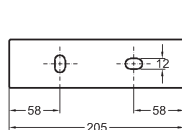

Montážní sada pro upevnění na zeď

pro magnetický ventil systému FlushTime Control (upevňovací konzole, šroubení pro upevnění 3/4" ventilu)

577555

3.328

4.027

0,2