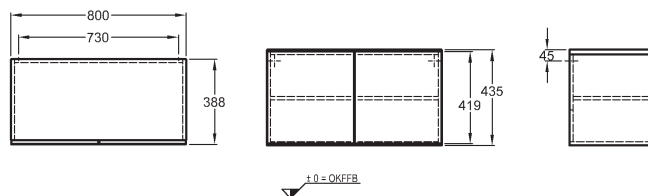

Číslo výrobku

Cena
Kč bez DPH | Kč vč. DPH

Hmotnost
ca. kg

Počet
ks/paleta

Postranní skříňka nízká, závěsná

80 x 43,5 x 39

- 2 dvířka, 1 polička