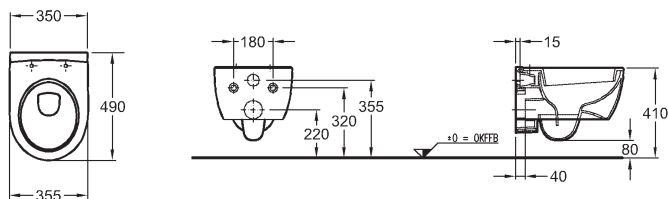

Keramika k dodání také s glazurou **KeraTect®**

Číslo výrobku

Cena
Kč bez DPH | Kč vč. DPH

Hmotnost
ca. kg

Počet
ks/paleta

Klozet závěsný

s hlubokým splachováním, 6 l
délka jen 49 cm

CE, EN 997 6 A/C, EN 38

k ve zdi zabudované nádrži nebo tlakovému splachovači, včetně skrytého upevnění