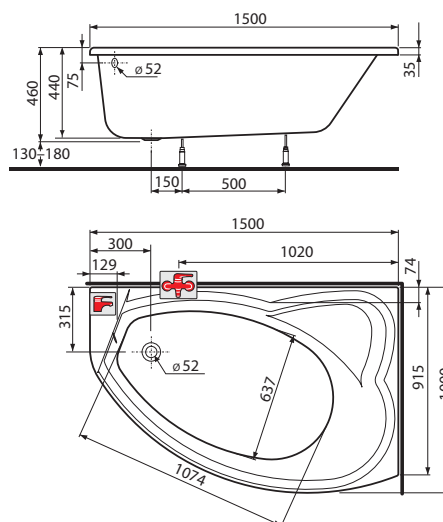

KOLO
Simple

150 x 100 x 44 cm, objem vody: 220 l

• pravá	XWA0950	5.262	6.367	18,0	3
• levá	XWA0951	5.262	6.367	18,0	3