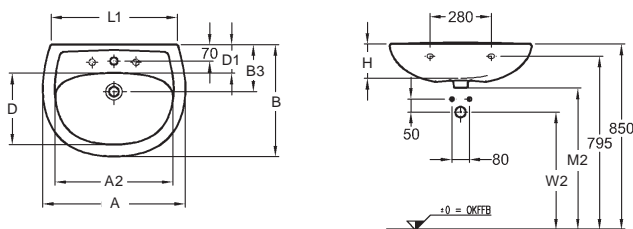

Keramika k dodání také s glazurou **KeraTect®**

Číslo výrobku

Cena
Kč bez DPH | Kč vč. DPH

Hmotnost
ca. kg

Počet
ks/paleta

Umyvadlo s přepadem

	A	B	A2	L1	D	D1	B3	W2	M2	H
223055 / 223058	550	450	460	490	450	450	450	555	665	150
223060 / 223063	600	510	490	530	510	510	510	545	665	150
223065 / 223068	650	560	535	580	560	560	560	540	650	160
223070 / 223073	700	560	580	625	560	560	560	540	650	155

s otvorem pro baterii 55 x 45 cm

223055	2.560	3.098	13,5	16

KeraTect® 223055 600	4.550	5.506	13,5	16

bez otvoru pro baterii 55 x 45 cm

223058	2.850	3.449	13,5	16

KeraTect® 223058 600	4.840	5.856	13,5	16

s otvorem pro baterii 60 x 49 cm

223060	2.730	3.303	15,2	16

KeraTect® 223060 600	4.720	5.711	15,2	16

bez otvoru pro baterii 60 x 49 cm

223063	3.020	3.654	15,2	16

KeraTect® 223063 600	5.010	6.062	15,2	16

s otvorem pro baterii 65 x 51 cm

223065	3.190	3.860	16,7	14

KeraTect® 223065 600	5.180	6.268	16,7	14

bez otvoru pro baterii 65 x 51 cm

223068	3.480	4.211	16,7	14

KeraTect® 223068 600	5.470	6.619	16,7	14

s otvorem pro baterii 70 x 53 cm

223070	5.020	6.074	18,1	12

KeraTect® 223070 600	7.010	8.482	18,1	12

bez otvoru pro baterii 70 x 53 cm

223073	5.310	6.425	18,1	12

KeraTect® 223073 600	7.300	8.833	18,1	12