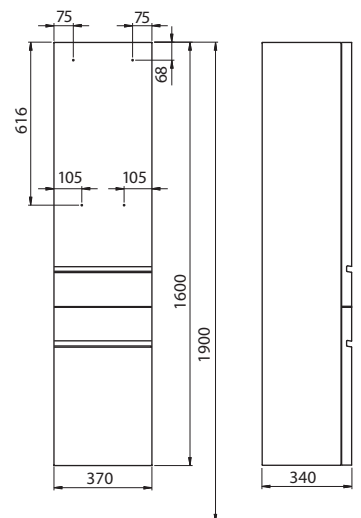

korpus:	lesklá bílá	88343	3.113	3.767	25,0	5
	wenge	88345	3.113	3.767	25,0	5
čelní plocha – horní:	lesklá bílá	88349	1.867	2.259	4,0	
	cappuccino	88354	1.867	2.259	4,0	
	wenge (s úchytem)	NOVINKA 88405	1.867	2.259	4,0	
čelní plocha – dolní:	lesklá bílá	88350	1.258	1.522	3,0	
	cappuccino	88355	1.258	1.522	3,0	
	wenge (s úchytem)	NOVINKA 88406	1.258	1.522	3,0	

lesklá bílá

wenge

cappuccino

materiál
odolný
vůči
vlhkosti