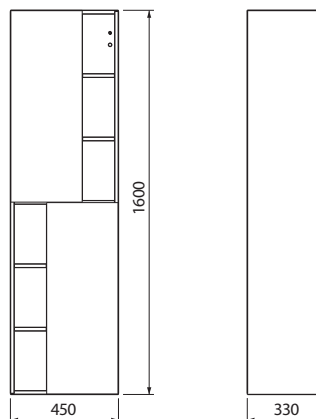

Číslo výrobku

Cena
Kč bez DPH | Kč vč. DPH

Hmotnost
ca. kg

Počet
ks/paleta

DOMINO
PREMIUM

Postranní skříňka vysoká, závěsná

45 x 160 x 33 cm

- 2 zásuvky s mechanismem „push to open“ (otevírání dotykem)
- horní část - 1 nastavitelná polička, 2 otevřené pevné poličky
- dolní část - 1 nastavitelná polička, 2 otevřené pevné poličky

vč. montážní sady a návodu na montáž

NOVINKA

korpus a čelní plocha: lesklá bílá	88389	8.475	10.255	31,0	5
korpus: ořech, čelní plocha: mokka	88390	8.475	10.255	31,0	5

Postranní skříňka vysoká, závěsná

45 x 160 x 33 cm

- 2 zásuvky s mechanismem „push to open“ (otevírání dotykem)
- horní část - 2 nastavitelné poličky
- dolní část - 2 nastavitelné poličky

vč. montážní sady a návodu na montáž

NOVINKA