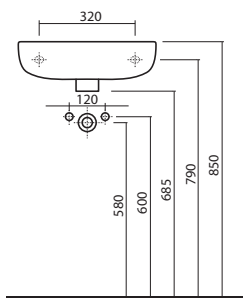

Umývátko

s přepadem
46 x 35 cm

s otvorem pro baterii	22146	867	1.049	9,0	33
bez otvoru pro baterii	22046	867	1.049	9,0	33

Umyvadla z této série lze také kombinovat s univerzálním koupelnovým nábytkem Domino.