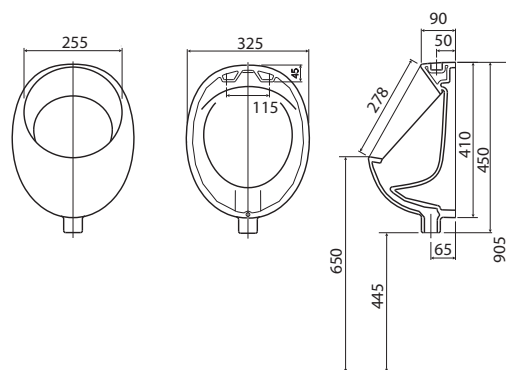

Číslo výrobku

Cena
Kč bez DPH | Kč vč. DPH

Hmotnost
ca. kg

Počet
ks/paleta

Pisoár Nova Top Pico

přívod shora, odpad dolů

vč. montážní sady do plného zdiva

Upozornění!

Nelze použít s instalačním modulem KOLO Technic 99091

0,5l

Příklady vhodných typů sifónů:

Výrobce:		Číslo výrobku:
Plast Brno	odpadní lahvový sifón	921-40
Myjava	odpadní lahvový sifón	A2407A
Alcaplast	odpadní lahvový sifón	A45A

K26011	1.346	1.629	7,7	18

Doplňky:

Tlakový splachovač Schellomat Basic	96017	1.725	2.087		
Dělicí stěna mezi pisoáry Nova Top, keramická	60201	1.490	1.803	9,0	14

SET pisoáru Nova Top Pico a tlačného ventilu

Skládá se z:

- pisoár Nova Top Pico, přívod shora, odpad dolů
- tlačný ventil s přívodní trubkou

Možnost kombinace se standardním lahvovým sifónem

vč. montážní sady do plného zdiva

Upozornění!

Nelze použít s instalačním modulem KOLO Technic 99091