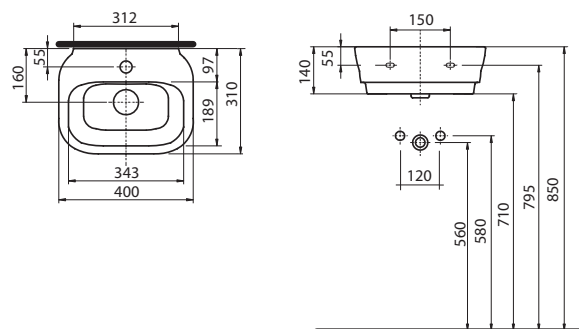

Umývatko pravouhlé

s otvorem pro baterii, s přepadem
40 x 31 cm

K32140	1.976	2.391		24K
ReflexKOLO K32140 900	2.808	3.398		24K