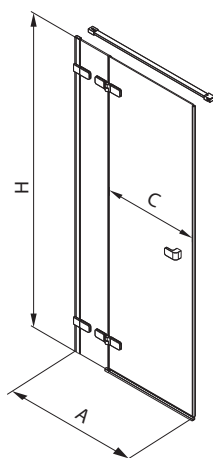

Dodáváno s povrchem Reflex KOLO

Křídlové dveře 80 cm, 90 cm, 100 cm, 120 cm, dveře otevírané vně, levé/pravé pro kombinaci s pevnou boční stěnou NEXT HSKX

	X
HDSF80	191,5
HDSF90	241,5
HDSF10	241,5
HDSF12	341,5

Pravé bezpečnostní sklo
Tloušťka skla: pevný prvek/stěna 8 mm,
dveře 6 mm

Stabilizační profil, upevňující pevnou boční stěnu ke zdi, je součástí
dodávky křídlových dveří HDSF pro kombinaci s pevnou stěnou.
Součástí dodávky stěrka na sklo, zahrnutá v ceně výrobku.

Číslo výrobku	Výplň - sklo	Barva profilu	A Rozměrové možnosti (mm)¹⁾	H Výška (mm)	C Šířka vstupu (mm)	Cena		Hmotnost ca. kg
						Kč bez DPH	Kč vč. DPH	
HDSF80222003 L	čiré		770 - 788	1950	538	11.204	13.556	34,5
HDSF80222003 R								
HDSF90222003 L	čiré		870 - 888	1950	588	11.497	13.911	38,0
HDSF90222003 R								
HDSF10222003 L	čiré		970 - 988	1950	688	11.865	14.357	42,0
HDSF10222003 R								
HDSF12222003 L	čiré		1170 - 1188	1950	788	12.688	15.352	49,5
HDSF12222003 R								

Poznámka: L = závěsy dveří vlevo, R = závěsy dveří vpravo.

¹⁾ Rozměrové možnosti - pro max. šířku dveří včetně tl. pevné stěny, těsnění a podlahového profilu.

Doporučujeme kombinovat s následujícími sprchovými vaničkami:

HDRF80			HDRF10		
strana č.			strana č.		
PACIFIK akrylátová vanička	XBK0780	254	PACIFIK akrylátová vanička	XBK0710	254
			PACIFIK akrylátová vanička	XBP0718	255
			PACIFIK akrylátová vanička	XBP0719	255
HDRF90			HDRF12		
strana č.			strana č.		
PACIFIK akrylátová vanička	XBK0790	254	PACIFIK akrylátová vanička	XBP0780	255
ABELE keramická vanička	XBK1290	260	PACIFIK akrylátová vanička	XBP0729	255
XENO keramická vanička	XBK1390	260			

Křídlové dveře Next lze kombinovat také s vaničkami Terra, viz. strana 253.

Důležité: Při objednání 5 ks stejného typu sprchového koutu obdržíte paletový rabat.