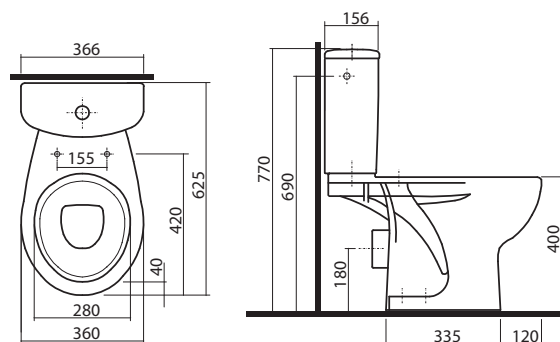

Číslo výrobku

Cena
Kč bez DPH | Kč vč. DPH

Hmotnost
ca. kg

Počet
ks/paleta

REKORD

Klozet kombinační, 3/6l

odpad vodorovný, s hlubokým splachováním
délka jen 62,5 cm, smontovaný

skládající se z:

- klozet K93204
- nádrž keramická K94004, s dvojitým splachováním 3/6 l