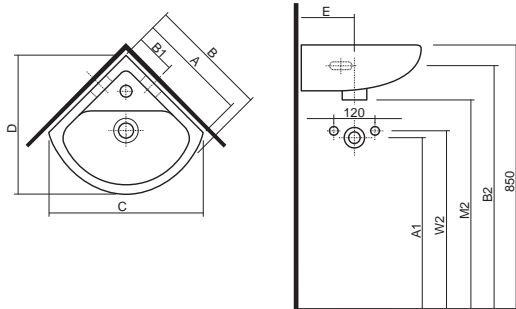

Číslo výrobku

Cena
Kč bez DPH | Kč vč. DPH

Hmotnost
ca. kg

Počet
ks/paleta

Umyvadlo rohové

s otvorem pro baterii, s přepadem

	C/D	A/B	A1	B1	B2	M2	W2	E
62732	450/405	320/350	580	2 x 115	790	690	600	155
61751	630/560	450/500	550	2 x 170	780	660	570	120

35 x 45 cm	62732	1.125	1.362	6,5	32
50 x 63 cm	61751	2.112	2.556	12,5	20