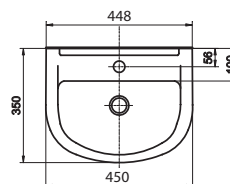

Umývatko

s otvorem pro baterii, s přepadem
45 x 35 cm

K82145

902

1.092

8,5

22