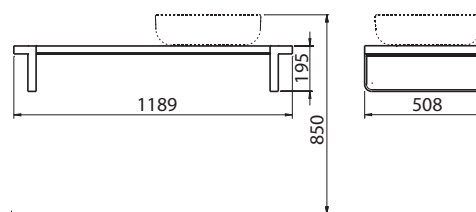

umyvadlová deska, pravá

pravá	teak	89227	12.389	14.991	13,0	3
	lesklá bílá	89235	12.389	14.991	13,0	3
levá	teak	89228	12.389	14.991	13,0	3
	lesklá bílá	89236	12.389	14.991	13,0	3

Postranní skříňka vysoká, závěsná

40 x 150 x 28,8 cm

- 5 pevných dřevěných poliček
- dveře s mechanismem tichého dovírání
- panty dvířek volitelně vlevo/vpravo