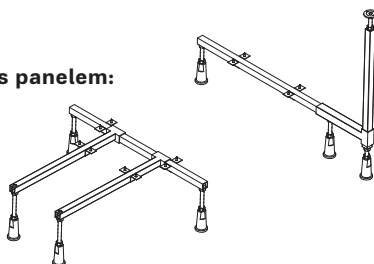

**k následujícím vanám při instalaci s panelem:**

asymetrické: COMFORT PLUS

**NOVINKA**

SNC2	555	672
------	-----	-----

**VIEGA** - odtoková a přepadová sada k vaně, typ SIMPLEX

- kompletní s odtokovou chromovanou krytkou a otočnou růžicí
- výška odtokové sady 12,5 cm