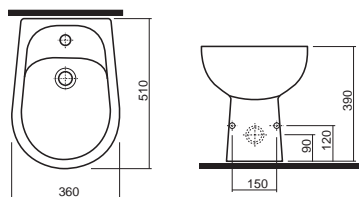

Bidet stojící

s otvorem pro baterii, s přepadem

65000	2.500	3.025	16,5	8