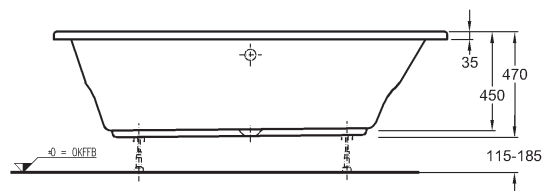

Pravouhľá vana Renova Nr. 1

• odtok uprostřed

	A	A2	A1
657380	1800	1650	585
657390	1900	1750	575