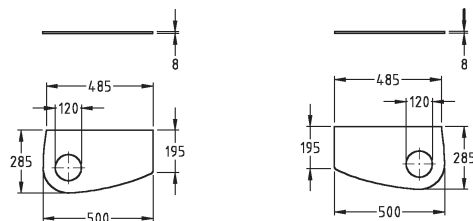

Skleněná odkládací polička

vč. upevňovacího prvku - chrom

odkládací plocha vpravo

571020

6.169

7.464

2,5

55K

odkládací plocha vlevo

571030

6.169

7.464

2,5

55K