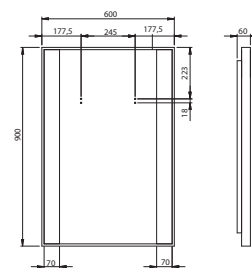

Zrcadlo s osvětlením

60 x 90 x 6 cm

- 2 žárovky T5 21 W
- ochrana proti zamlžování
- vypínač ve spodní části

88380	12.533	15.165	12,0	3