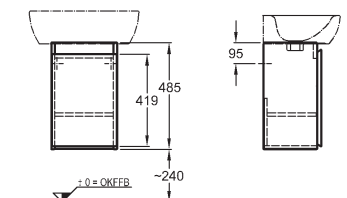

Skříňka pod umývatko, závěsná

30 x 48,5 x 26 cm

- 1 dvířka, 1 pevná polička
- panty dvířek volitelně vpravo/vlevo

kombinovatelná s umývatkem 273445

korpus: bílý, čelní plocha: bílá matná	804045	9.880	11.955	7,6	27K
korpus a čelní plocha: lesklá bílá	804046	12.980	15.706	7,6	27K