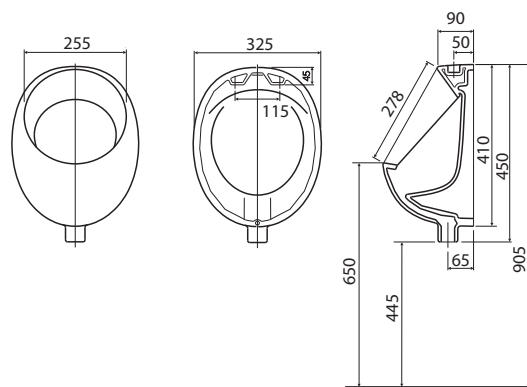

Číslo výrobku

Cena
Kč bez DPH | Kč vč. DPH

Hmotnost
ca. kg

Počet
ks/paleta

Pisoár Nova Top Pico

přívod shora, odpad dolů

vč. montážní sady do plného zdiva

Upozornění!

Nelze použít s instalačním modulem KOLO Technic 99091

0,5l

K26011

1.346

1.629

7,7

18

Doplňky: viz strana 161

SET pisoáru Nova Top Pico a tlačného ventilu

Skládá se z:

- pisoár Nova Top Pico
- tlačný ventil s přívodní trubicou

NOVINKA

Možnost kombinace se standardním lahvovým sifónem

vč. montážní sady do plného zdiva

Upozornění!

Nelze použít s instalačním modulem KOLO Technic 99091