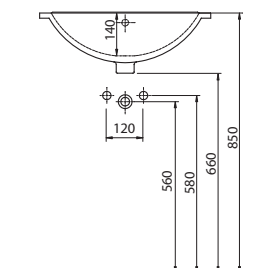

Umyvadlo zápustné

s otvorem pro baterii, s přepadem
56 x 46 cm
montáž shora, vč. montážní šablony

K81656

1.923

2.327

10,0

14K