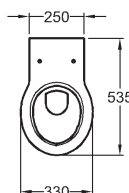

* platí pro doporučenou výšku horní hrany 350 mm; výšku WC přizpůsobte vždy věku dětí

dle ČSN 73 4108 pro předškolní děti 300-340 mm od podlahy

	201700	4.039	4.887	13,8	16
KeraTect®	201700 600	6.029	7.295	13,8	16

Dětský klozet KIND, stojící

odpad vodorovný, s hlubokým splachováním, 6 l

CE, EN 997 a EN 37

kombinovatelný s dětskými sedátky KIND 573334 a 573337