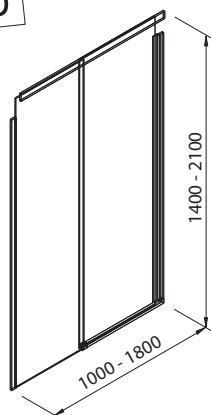

Hloubka niky na straně vstupu musí být větší o 25 mm než vnější hrana vaničky.

Tento typ lze upravit na míru.
Montáž možná s dolním přívalovým profilem nebo bez něj.

Číslo výrobku	Výplň - sklo	Barva profilu	H Výška (mm)	C Šířka (mm)	Cena		Hmotnost ca. kg
					Kč bez DPH	Kč vč. DPH	
JNDSOL222001	čiré GlasPlus	stříbrná matná	1400 - 2100	1000 - 1800	27.785	33.619	-
JNDSOR222001	čiré GlasPlus	stříbrná matná	1400 - 2100	1000 - 1800	27.785	33.619	-
JNDSOL222003	čiré GlasPlus	stříbrná lesklá	1400 - 2100	1000 - 1800	32.050	38.781	-
JNDSOR222003	čiré GlasPlus	stříbrná lesklá	1400 - 2100	1000 - 1800	32.050	38.781	-

Poznámka: L = pevný prvek vlevo, R = pevný prvek vpravo.

Poznámka: Při objednávce provedení na míru je nutno přiložit zaměření stavební situace dle obrázku