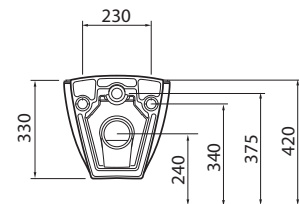

Klozet závěsný SIGN ART

s hlubokým splachováním, 4/2l

možnost instalace na instalační modul KOLO
Technic (str. 172 - 176)

UPOZORNĚNÍ!

Rozteč montážních otvorů je 23 cm

NOVINKA