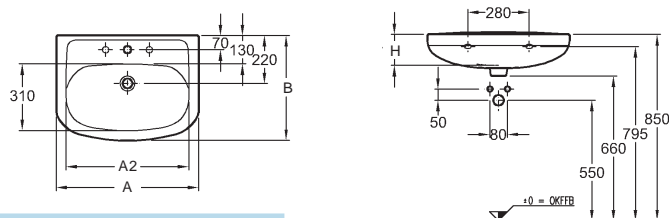

## Nábytkové umyvadlo

s otvorem pro baterii, s přepadem

	A	A2	B	T
220660	600	480	480	130
220665	650	530	490	140

60 x 48 cm

220660	<b>5.170</b>	<b>6.256</b>	16,4	16
--------	--------------	--------------	------	----