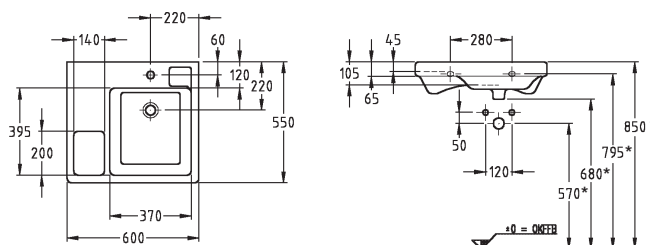

Umyvadlo pro školy SCHULE

s otvorem pro baterii
60 x 55 cm

* platí pro doporučenou výšku horní hrany 850 mm, výšku umyvadla přizpůsobte vždy věku dětí

dle ČSN 73 4108 pro děti do 3 let 400 - 430 mm od podlahy; pro děti předškolního věku 500 mm od podlahy; pro děti školního věku 600 - 750 mm od podlahy

162700	9.800	11.858	18,4	16
KeraTect® 162700 600	11.790	14.266	18,4	16