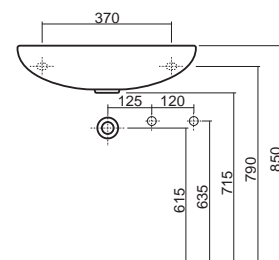

## Umývatko

s otvorem pro baterii vpravo, bez přepadu  
50 x 23 cm

61250

**1.523**

**1.842**

6,0

36