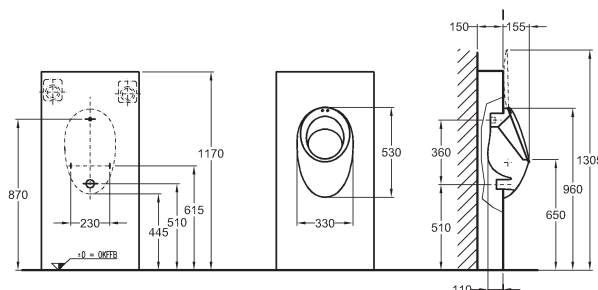

Keramika k dodání také s glazurou **KeraTect®**

Číslo výrobku

Cena
Kč bez DPH | Kč vč. DPH

Hmotnost
ca. kg

Počet
ks/paleta

Polozápustný pisoár Joly s poklopem

pouze k zabudování do předstěnového instalačního prvku

skládající se z:

	233060	9.942	12.030	21,5	12
• Pisoár, přívod zezadu, odpad dozadu, dle DIN 1390	KeraTect® 233060 600	11.932	14.438	21,5	12
• Poklop k pisoáru, klouby: chrom	572000	2.635	3.188		

Doplňky:

Upevňovací prvek Kerafix (nutné objednat) • krytka bílá	551075	578	699	0,1	
Flexová hadice s tvarově přizpůsobeným obloukem ½" vč. přípojovací manžety	521225	1.519	1.838	0,1	

Doporučení výrobci instalačního prvku pro umyvadla a pisoáry Joly:

Výrobce	Objednací číslo instalačního prvku pro pisoár JOLY
Sanela, Lanškroun	rám do sádkartónu SLR 01 R
Viega	Viega Eco Plus – rohový prvek 566 982, Viegaswift/Stepotec – modul 656 065
Geberit	Duofix 111.618.001 + 111.815.001
Grohe	Rapid „SL“ 38802001