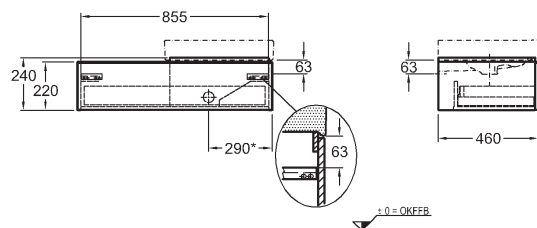

Skříňka pod umyvadlo, závěsná

89 x 24 x 47,7 cm

- 1 výsuvná zásuvka, chromovaná úchytky

kombinovatelná s umyvadlem 124050,
a skříňkami 840045, 840046, 840047