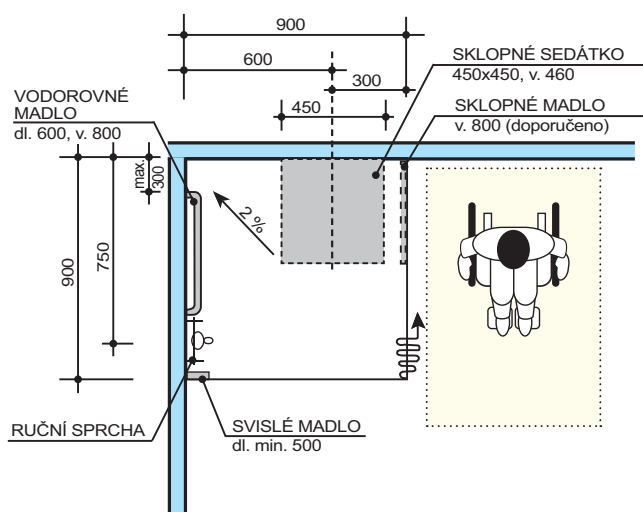

sprchové kouty a sprchové boxy

■ Minimální velikost sprchového boxu je půdorysně 900 mm x 900 mm. Výškový rozdíl podlahy a dna sprchového boxu nebo koutu může být max. 20 mm.

■ Místo pro odložení vozíku musí být vedle tohoto prostoru a vozík musí být od prostoru koutu oddělitelný zástenou nebo závěsem.

■ Sklopné sedátko o rozměrech 450 x 450 mm ve výšce 460 mm nad podlahou v osové vzdálenosti 600 mm od rohu sprchového koutu.

■ Madla vodorovná i svislá musí být umístěna v místě sprchy. Vodorovné ve výšce 800 mm nad podlahou, 600 mm dlouhé a maximálně 300 mm od rohu sprchového koutu. Svislé madlo o minimální délce 500 mm umístěné 900 mm od rohu sprchového koutu. Doporučené je i sklopné madlo v prostoru mezi sedátkem a volným prostorem pro vozík ve vzdálenosti 300 mm od osy sedátka a 800 mm nad podlahou.

■ Na stěně kolmé k sedátku ve vzdálenosti maximálně 750 mm od rohu sprchového koutu musí být ruční sprcha s pákovým ovládním.

■ Nouzové volání - v dosahu ze sedátka a to ve výšce 600 až 1200 mm a také v dosahu z podlahy a to nejvýše 150 mm nad podlahou musí být ovladač signalizačního systému nouzového volání.