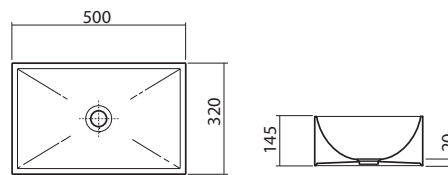

K dispozici s povrchem ReflexKOLO

Číslo výrobku

Cena
Kč bez DPH | Kč vč. DPH

Hmotnost
ca. kg

Počet
ks/paleta

Umyvadlo EGO by Antonio Citterio

kulaté Ø 45 cm, na desku
bez otvoru pro baterii, s přepadem

kombinovatelné se spodními skříňkami
nebo s umyvadlovými deskami Ego/Ovum

vč. montážní šablony a montážní sady

K12145	4.843	5.860	17,0	3K
ReflexKOLO K12145 900	5.675	6.867	17,0	3K

Umyvadlo OVUM by Antonio Citterio

na desku
bez otvoru pro baterii, s přepadem
60 x 40 cm

kombinovatelné se spodními skříňkami
nebo s umyvadlovými deskami Ego/Ovum

vč. montážní sady

L41660	5.848	7.076	15,0	3K
ReflexKOLO L41660 900	6.680	8.082	15,0	3K

Umyvadlo QUATTRO na desku 50 cm

bez otvoru pro baterii, bez přepadu
50 x 32 x 14,5 cm
Ø odtoku 48 mm

• vč. odtokového a přepadového sifónu s chrom. krytkou 96010

ReflexKOLO K21650 900	8.367	10.123	10,0	3K

Umyvadlo PUNTO, kulaté Ø 45 cm

na desku
s otvorem pro baterii, s přepadem

• kompletní s přepadovou sadu A30001
a montážní šablounou

Při montáži umyvadla Punto s automatickou
výpustí doporučujeme použití odpadního
ventilu ne kratšího než 6 cm

K21645	5.603	6.780	8,0	16K
ReflexKOLO K21645 900	6.435	7.786	8,0	16K