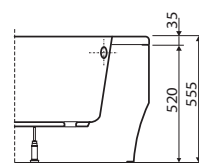

Doplňky:

Čelní panel k vaně NEO 125