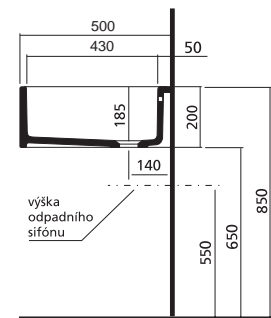

KOLO
Simple

60 x 50 cm	5210	4.318	5.225	28	7
70 x 50 cm	5230	4.724	5.717	33	8

Doplňky:

Montážní podpěry 46 cm	99037	951	1.150