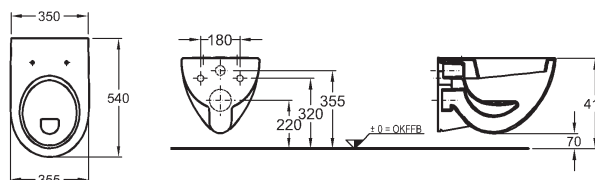

203140	7.200	8.712	16,6	16
KeraTect® 203140 600	9.190	11.120	16,6	16

Klozet závěsný

s hlubokým splachováním, 4,5/6 l
bez splachovacího kruhu
délka 54 cm

CE, EN 997 6 A/C, EN 38

k ve zdi zabudované nádrži nebo tlakovému splachovači

4,5l