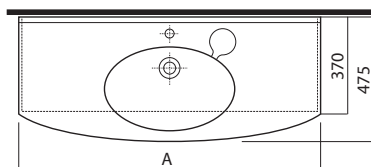

Umyvadlo CAPRICE

s otvorem pro baterii, s přepadem

	A	B1	B3
2132	870	320	-
2152	1150	320	850

87 x 47,5 cm

2132	6.448	7.802	18,0	6K
ReflexKOLO 2132 900	7.280	8.809	18,0	6K
2152	8.679	10.502	23,0	6K
ReflexKOLO 2152 900	9.511	11.508	23,0	6K

115 x 47,5 cm