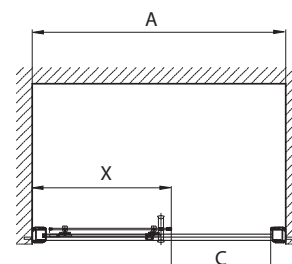

Pravé bezpečnostní sklo  
Tloušťka skla: 6 mm

**POZOR!**  
Nutno objednat současně č. výrobku  
A + B (dodáváno ve 2 kartónech).

	X
GDRS110	675
GDRS140	725
GDRS160	825

Možnost instalace se vstupem na pravé nebo levé straně.