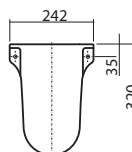

## Polosloup

pro umyvadla 50, 55 a 60 cm

K97100	<b>846</b>	<b>1.023</b>	4,5	36
--------	------------	--------------	-----	----