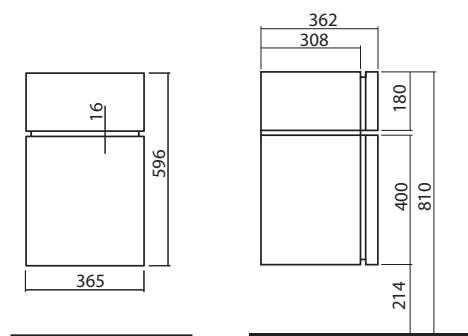

Postranní nízká skříňka se zásuvkou, závěsná

36,5 x 59,6 x 36,2 cm

- 1 zásuvka
- 1 pevná dřevěná polička
- mechanismus tichého dovírání
- panty dvířek volitelně vlevo/vpravo

lesklá bílá	88115	9.736	11.780	18,0	5K
wenge	88117	9.736	11.780	18,0	5K
tmavý grafit	88153	11.082	13.409	18,0	5K

Doplňky:

Kovová nožička (1 ks)	99046	436	527