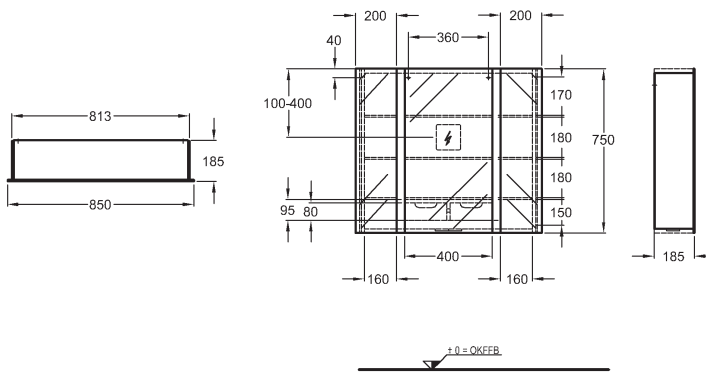

879185	27.990	33.868	35,8	8K

bílá

bílá lesklá

wenge lesklé

rubínová lesklá

materiál odolný vůči vlhkosti