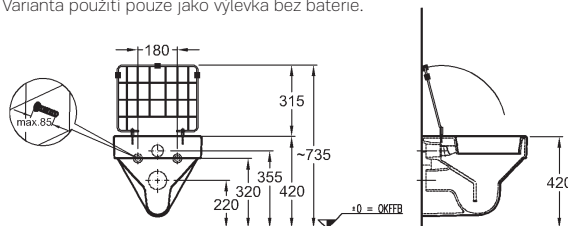

KeraTect®	201680 600	11.220	13.576	17,6