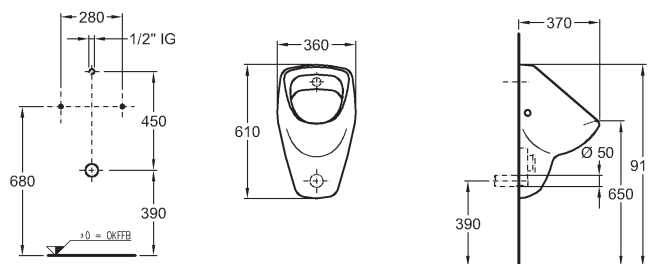

Pisoár

přívod ze zadu, odpad dozadu
dle DIN 1390

0,5l

235300

6.479

7.840

16,1

12

KeraTect® 235300 600

8.469

10.247

16,1

12

235320

7.564

9.152

16,1

12

KeraTect® 235320 600

9.554

11.560

16,1

12

se „svíčkou“ jako vizuálním vodícím systémem

Doplňky:

Upevňovací prvek Kerafix (nutné objednat) • krytka chrom

551070

578

699

0,1

• krytka bílá

551075

578

699

0,1

Připojovací souprava, pro ve zdi zabudovaný tlakový splachovač

521005

465

563

0,1

Odsávací sifón 0,5 - 4 l, odpad dozadu, dle DIN 19545

521250

1.116

1.350

0,2

Sítka do pisoáru, ušlechtilá ocel

510410

560

678

0,1