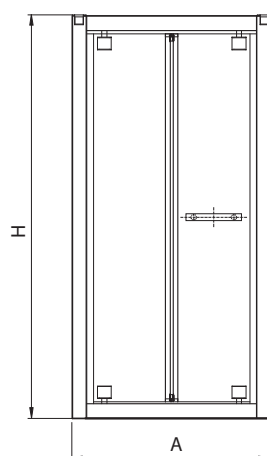

K dispozici s povrchem ReflexKOLO

Skládací dveře 80 cm a 90 cm do niky nebo pro kombinaci s pevnou boční stěnou

	Y
GDRB80	275
GDRB90	324

Pravé bezpečnostní sklo
Tloušťka skla: 6 mm

Možnost instalace se vstupem na pravé nebo levé straně.

Číslo výrobku	Výplň - sklo	Barva profilu	A Rozměrové možnosti (mm)	H Výška (mm)	C Šířka vstupu (mm)	Cena		Hmotnost ca. kg
						Kč bez DPH	Kč vč. DPH	
GDRB80222003	čiré	stříbrná lesklá	750 - 800	1900	465	7.270	8.796	31,0
GDRB80R22003	čiré	stříbrná lesklá	750 - 800	1900	465	8.438	10.210	31,0
GDRB80205003	PRISMATIC	stříbrná lesklá	750 - 800	1900	465	7.270	8.796	31,0
GDRB90222003	čiré	stříbrná lesklá	850 - 900	1900	551	7.426	8.985	34,0
GDRB90R22003	čiré	stříbrná lesklá	850 - 900	1900	551	8.594	10.398	34,0
GDRB90205003	PRISMATIC	stříbrná lesklá	850 - 900	1900	551	7.426	8.985	34,0
Doplňky:								
A60600CP	Rozšiřovací profil umožňuje rozšíření až o 30 mm					1.066	1.290	

Doporučujeme kombinovat s následujícími sprchovými vaničkami:

GDRB80			GDRB90		
		strana č.			strana č.
PACIFIK akrylátová vanička	XBK0780	254	TERRA akrylátová vanička	XBK1790	256
STANDARD PLUS akrylátová vanička	XBK1480	256	PACIFIK akrylátová vanička	XBK0790	254
STANDARD PLUS akrylátová vanička	XBK1580	257	STANDARD PLUS akrylátová vanička	XBK1590	257
HLUBOKÁ akrylátová vanička	XBK0380	258	HLUBOKÁ akrylátová vanička	XBK0390	259
FIRST akrylátová vanička	XBK1680	259	ABELE keramická vanička	XBK1290	260
			XENO keramická vanička	XBK1390	260
			SANGRO keramická vanička	74350P	261
			FIRST akrylátová vanička	XBK1690	259

Důležité: Při objednání 5 ks stejného typu sprchového koutu obdržíte paletový rabat.