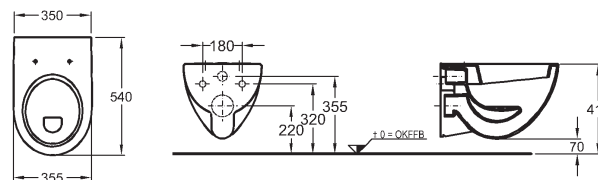

203140	7.200	8.712	16,6	16
KeraTect® 203140 600	9.190	11.120	16,6	16

Klozetové sedátko, tvrdé, z Duroplastu

dle DIN 19516

• klouby ušlechtilá ocel

kombinovatelné se závěsnými
klozety 203040, 203140, 203545

• odnímatelné

• odnímatelné, s automatickým pozvolným sklápěním

573070	1.180	1.428	2,7	112K
573075	1.880	2.275	2,8	112K
573085	3.180	3.848	2,9	112K