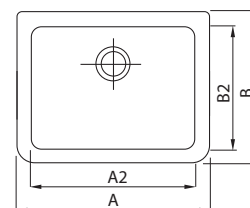

## Dřez SWING

keramický, s přeřadem

montáž na desku / podpěry

**NOVINKA**

	A	B	A2	B2
K21153	500	400	440	330
K21163	600	450	540	380

50 x 40 cm	K21153	<b>3.122</b>	<b>3.778</b>	14,5	5
60 x 45 cm	K21163	<b>3.280</b>	<b>3.969</b>	23,0	5