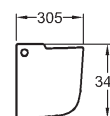

Polosloup

pro umyvadla 55, 60, 65 a 70 cm

290520	2.790	3.376	6,9	24

Doplňky:

Upevňovací prvek Kerafix (nutno objednat)

551067

1.240

1.500

0,2

Umyvadla a umývatka na přání také bez přepadu. Přesný kód na vyžádání v kanceláři Sanitec.