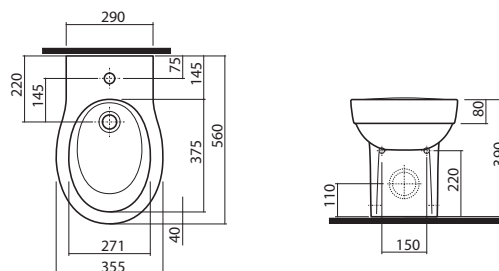

K dispozici s povrchem ReflexKOLO

Číslo výrobku

Cena
Kč bez DPH | Kč vč. DPH

Hmotnost
ca. kg

Počet
ks/paleta

Bidet stojící

s otvorem pro baterii, s případem vč. upevňovací sady A3569

K35000	5.266	6.372	15,7	8K
ReflexKOLO K35000 900	6.098	7.379	15,7	8K

Bidet závěsný

s otvorem pro baterii, s případem skryté upevnění vč. upevňovací sady 99054

možnost instalace na instalační modul KOLO Technic (strana 178)