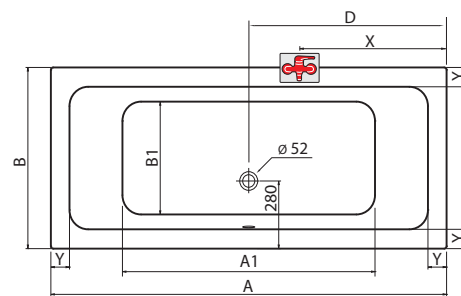

Pravoúhlá vana MOD0

kompletní vč. nohou SN7

- odtok uprostřed

	A	B	A1	B1	D	A2	X	Y	
XWP1171	1700	750	1085	467	280		500	80	na delší stranu
XWP1181	1800	800	1185	517	280		500	80	kromě místa přepadu

170 x 75 x 45 cm, objem vody 237 l

XWP1171

6.318

7.645

22,0

3

180 x 80 x 45 cm, objem vody 264 l

XWP1181

7.012

8.485

27,0

3