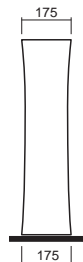

Sloup

67000

1.052

1.273

9,0

30