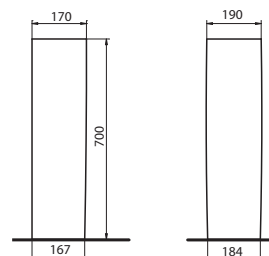

Sloup

pro umyvadla 50, 55, 60, 65 a 75 cm

K87000

993

1.201

9,3

30

Umyvadla z této série lze také kombinovat s univerzálním koupelnovým nábytkem Domino a Domino XL.