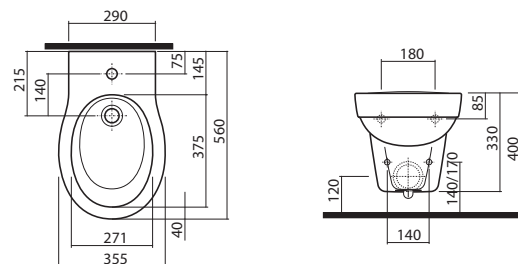

K35100	5.947	7.196	15,7	16K
ReflexKOLO K35100 900	6.779	8.203	15,7	16K

Bidetové sedátko

tvrdé, z Duroplastu

K30310	1.216	1.472		5K

Skříňka pod umyvadlo 80 cm, závěsná

76 x 52,6 x 36,2 cm
pro nábytkové umyvadlo K31980

- 1 pevná dřevěná polička
- otevírání dvířek Click-Clack