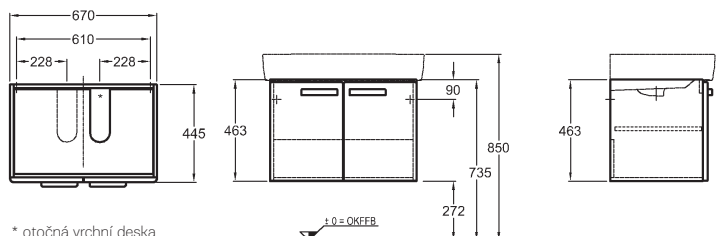

Číslo výrobku

Cena
Kč bez DPH | Kč vč. DPH

Hmotnost
ca. kg

Počet
ks/paleta

Skříňka pod asymetrické umyvadlo, závěsná

68 x 46,3 x 44,5 cm

- 2 dvířka, 1 polička, 2 chromované úchytky

kombinovatelná s umyvadly 122175, 122180