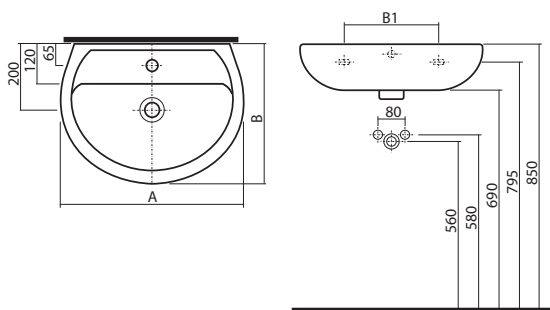

Číslo výrobku

Cena
Kč bez DPH | Kč vč. DPH

Hmotnost
ca. kg

Počet
ks/paleta

Umyvadlo s přepadem

	A	B	B1
K 91150 / K91050	500	410	230
K 91155 / K91055	550	420	280
K 91160 / K91060	600	455	280

s otvorem pro baterii 50 x 41 cm	K91150	823	995	9,5	20
bez otvoru pro baterii 50 x 41 cm	K91050	823	995	9,5	20
s otvorem pro baterii 55 x 42 cm	K91155	853	1.032	10,5	18
bez otvoru pro baterii 55 x 42 cm	K91055	853	1.032	10,5	18
s otvorem pro baterii 60 x 45,5 cm	K91160	901	1.090	12,5	18
bez otvoru pro baterii 60 x 45,5 cm	K91060	901	1.090	12,5	18

Polosloup

pro umyvadla 50, 55 a 60 cm

K97100	846	1.023	4,5	36