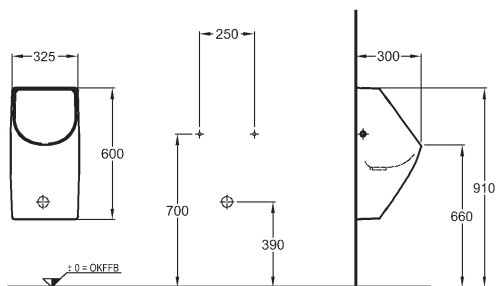

Pisoár Renova Nr. 1 Plan „bez vody“

odpad dozadu

EN 80

vč. upevňovací sady Kerafix s krytkami

0,5l

	235170	12.210	14.774	19,3	6K
KeraTect®	235170 600	14.200	17.182	19,3	6K

Doplňky:

Zápachová uzávěrka, náhradní díl	595710	727	880	0,1	K