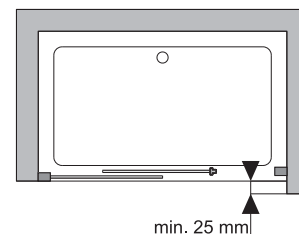

Hloubka niky na straně vstupu musí být větší o 25 mm než vnější hrana vaničky.

Montáž možná s dolním přívalovým profilem nebo bez něj.

Číslo výrobku	Výplň - sklo	Barva profilu	A Rozměrové možnosti (mm)	H Výška (mm)	C Šířka vstupu (mm)	Cena		Hmotnost ca. kg
						Kč bez DPH	Kč vč. DPH	
JDDS12222001L	čiré GlasPlus	stříbrná matná	1170 - 1210	2000	max. 493	20.298	24.560	40,0
JDDS12222001R						20.298	24.560	
JDDS12222003L	čiré GlasPlus	stříbrná lesklá	1170 - 1210	2000	max. 493	24.236	29.325	40,0
JDDS12222003R						24.236	29.325	
JDDS14222001L	čiré GlasPlus	stříbrná matná	1370 - 1410	2000	max. 593	20.420	24.709	46,0
JDDS14222001R						20.420	24.709	
JDDS14222003L	čiré GlasPlus	stříbrná lesklá	1370 - 1410	2000	max. 593	24.481	29.622	46,0
JDDS14222003R						24.481	29.622	

Poznámka: L = pevný prvek vlevo, R = pevný prvek vpravo.

Doporučujeme kombinovat s následujícími sprchovými vaničkami:

JDDS12		strana č.	JDDS14		strana č.
TERRA akrylátová vanička	XBP1729	256	TERRA akrylátová vanička	XBP1749	256
PACIFIK akrylátová vanička	XBPO780	255	PACIFIK akrylátová vanička	XBPO749	255
PACIFIK akrylátová vanička	XBPO729	255			

Důležité: Při objednání 5 ks stejného typu sprchového koutu obdržíte paletový rabat.