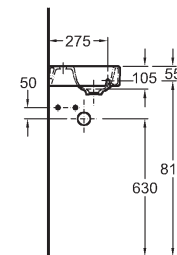

Rohové umývatko

s otvorem pro baterii, bez přepadu
délka ramene 32,5 cm

124729	3.462	4.189	5,8	20
KeraTect® 124729 600	5.452	6.597	5,8	20

Doplňky:

Speciální odtokový ventil s chrom. krytkou (1 ¼" x 50 mm,
speciální pro odpad Ø 52 mm, nelze uzavírat - nutné objednat)

521070

1.252

1.515

0,1