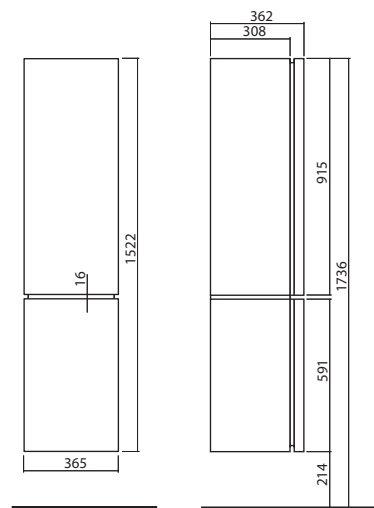

Číslo výrobku

Cena
Kč bez DPH | Kč vč. DPH

Hmotnost
ca. kg

Počet
ks/paleta

Postranní vysoká skříňka s košem na prádlo, závěsná

36,5 x 152,2 x 36,2 cm

- 3 pevné dřevěné poličky
- spodní výklopná část s košem na prádlo
- mechanismus tichého dovírání
- panty dvířek volitelně vlevo/vpravo

VARIUS

lesklá bílá	88116	17.739	21.464	30,0	5K
wenge	88118	17.739	21.464	30,0	5K
tmavý grafit	88154	20.392	24.675	30,0	5K
Doplňky:					
Kovová nožička (1 ks)	99046	436	527