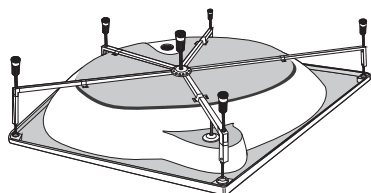

Doplňky:

Rám k vaně PASJA 160