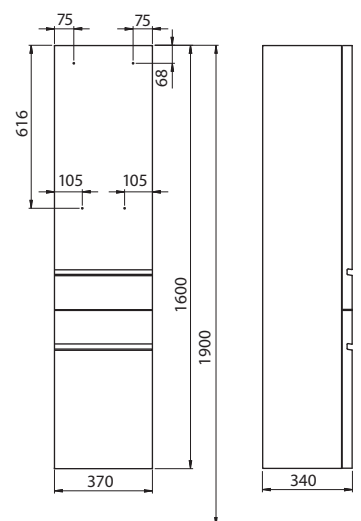

Číslo výrobku

Cena
Kč bez DPH | Kč vč. DPH

Hmotnost
ca. kg

Počet
ks/paleta

Postranní skříňka závěsná, vysoká, pravá

s košem na prádlo
37 x 160 x 34 cm

- dvířka s mechanismem tichého dovírání
- horní část - 3 nastavitelné skleněné poličky
- spodní část - koš na prádlo
- panty vpravo

Koš na prádlo:
• výška: 48 cm
• šířka: 30 cm
• hloubka: 20 cm

korpus:	lesklá bílá	88343	3.113	3.767	25,0	5
	wenge	88345	3.113	3.767	25,0	5
čelní plocha – horní:	lesklá bílá	88348	1.867	2.259	4,0	
	cappuccino	88353	1.867	2.259	4,0	
	wenge (s úchytem)	NOVINKA 88405	1.867	2.259	4,0	
čelní plocha – dolní:	lesklá bílá	88350	1.258	1.522	3,0	
	cappuccino	88355	1.258	1.522	3,0	
	wenge (s úchytem)	NOVINKA 88406	1.258	1.522	3,0	

Postranní skříňka závěsná, vysoká, levá

s košem na prádlo
37 x 160 x 34 cm

- dvířka s mechanismem tichého dovírání
- horní část - 3 nastavitelné skleněné poličky
- spodní část - koš na prádlo
- panty vlevo

Koš na prádlo:
• výška: 48 cm
• šířka: 30 cm
• hloubka: 20 cm