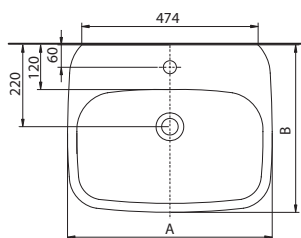

K dispozici s povrchem ReflexKOLO

Číslo výrobku

Cena
Kč bez DPH | Kč vč. DPH

Hmotnost
ca. kg

Počet
ks/paleta

Umyvadlo

s otvorem pro baterii, s přepadem

	A	B	B1
L21950	500	440	240
L21955	550	450	280
L21960	600	460	280
L21970	700	480	280

STYLE

50 x 44 cm

L21950	1.804	2.183	13,0	18
ReflexKOLO L21950 900	2.636	3.190	13,0	18
L21955	1.909	2.310	14,0	18
ReflexKOLO L21955 900	2.741	3.317	14,0	18
L21960	2.005	2.426	16,0	16
ReflexKOLO L21960 900	2.837	3.433	16,0	16
L21970	2.485	3.007	19,0	12
ReflexKOLO L21970 900	3.317	4.013	19,0	12

55 x 45 cm

60 x 46 cm

70 x 48 cm