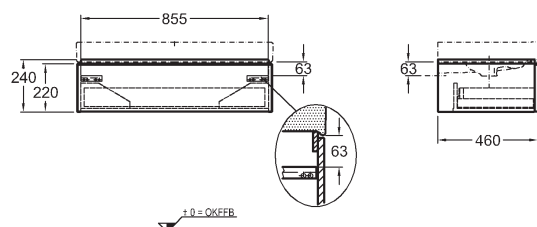

Číslo výrobku

Cena
Kč bez DPH | Kč vč. DPH

Hmotnost
ca. kg

Počet
ks/paleta

Skříňka pod umyvadlo, závěsná

89 x 24 x 47,7 cm

- 1 výsuvná zásuvka, chromovaná úchytka

kombinovatelná s umyvadly 124090, 124093, 124195, 124190 a skříňkami 840045, 840046, 840047