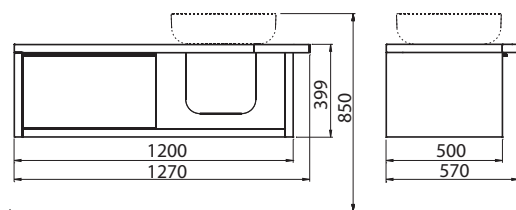

Číslo výrobku

Cena
Kč bez DPH | Kč vč. DPH

Hmotnost
ca. kg

Počet
ks/paleta

Skříňka pod umyvadlo, závěsná, pravá

s posuvnými dvířky a držákem na ručník 99201 (1 ks)
127 x 39,9 x 57 cm

kombinovatelná s umyvadly Ego by Antonio Citterio K12145, Ovum
by Antonio Citterio L41660

skříňka pod umyvadlo, pravá

pravá	teak	89225	16.195	19.596	38,5	3
	lesklá bílá	89233	16.195	19.596	38,5	3
levá	teak	89226	16.195	19.596	38,5	3
	lesklá bílá	89234	16.195	19.596	38,5	3

Umyvadlová deska

s držáky na ručník 99201 (2 ks)
118,9 x 19,5 x 50,8 cm

kombinovatelná s umyvadly Ego by Antonio Citterio K12145, Ovum
by Antonio Citterio L41660