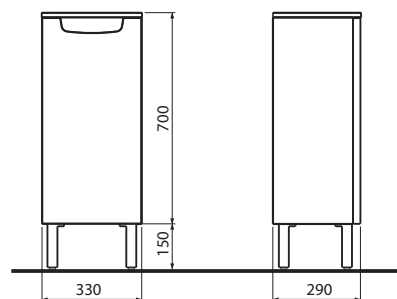

### Skříňka pod umyvadlo, závěsná

50 x 59,1 x 38,5 cm  
pro nábytkové umyvadlo K91.962

- 1 pevná dřevěná polička
- dvířka s mechanismem tichého dovírání

**NOVINKA**

pravá	korpus a čelní plocha: lesklá bílá	89391	<b>2.710</b>	<b>3.279</b>	7,0	5K
	korpus: wenge, čelní plocha: lesklá bílá	89392	<b>2.710</b>	<b>3.279</b>	7,0	5K
levá	korpus a čelní plocha: lesklá bílá	89408	<b>2.710</b>	<b>3.279</b>	7,0	5K
	korpus: wenge, čelní plocha: lesklá bílá	89409	<b>2.710</b>	<b>3.279</b>	7,0	5K
<b>Doplňky:</b>						
	Nožička (2 ks)	99274	<b>185</b>	<b>224</b>	0,5	1

### Postranní skříňka nízká, závěsná

33 x 70 x 29,2 cm

- 2 nastavitelné dřevěné poličky
- dvířka s mechanismem tichého dovírání

**NOVINKA**

pravá	korpus a čelní plocha: lesklá bílá	88395	<b>2.199</b>	<b>2.661</b>	10,0	5K
	korpus: wenge, čelní plocha: lesklá bílá	88396	<b>2.199</b>	<b>2.661</b>	10,0	5K
levá	korpus a čelní plocha: lesklá bílá	88397	<b>2.199</b>	<b>2.661</b>	10,0	5K
	korpus: wenge, čelní plocha: lesklá bílá	88398	<b>2.199</b>	<b>2.661</b>	10,0	5K
<b>Doplňky:</b>						
	Nožička (2 ks)	99274	<b>185</b>	<b>224</b>	0,5	1