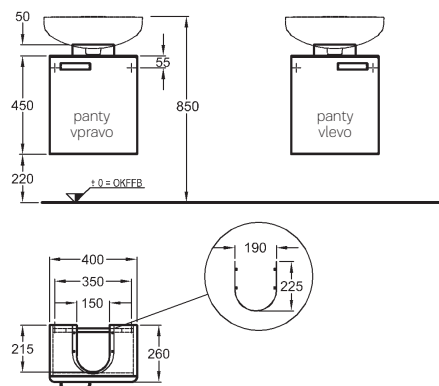

Skříňka pod umývatko, závěsná

vč. krytky z ušlechtilé oceli
40 x 45 x 26 cm

- 1 dvířka, 1 chromovaná úchytk
- panty dvířek volitelně vpravo/vlevo

kombinovatelná s umývatky
(v šířce 45 cm a více) ze série Renova Nr. 1