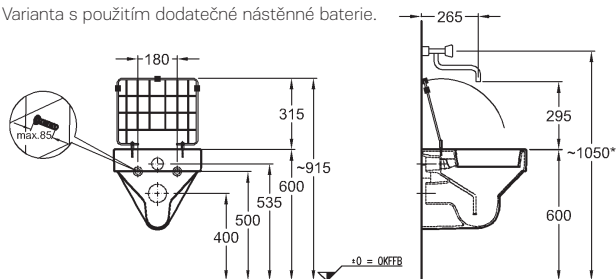

* V závislosti na typu instalačního modulu

Varianta použití pouze jako výlevka bez baterie.