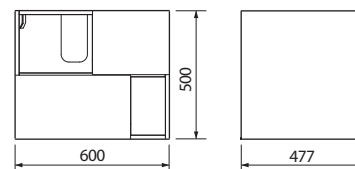

## Skříňka pod umyvadlo, závěsná, levá

60 x 50 x 47,7 cm

- 2 zásuvky s mechanismem „push to open“ (otevírání dotykem)

vč. montážní sady a návodu na montáž

**NOVINKA**

korpus a čelní plocha: lesklá bílá

89371