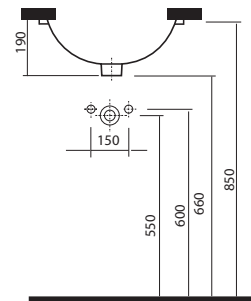

Číslo výrobku

Cena
Kč bez DPH | Kč vč. DPH

Hmotnost
ca. kg

Počet
ks/paleta

Umyvadlo vestavěné

bez otvoru pro baterii
montáž zdola

vč. montážní šablony a montážní sady

46,5 x 37 cm, s přepadem vpředu	61846	2.787	3.372	6,5	10K
55 x 46,5 cm, s přepadem vzadu	61856	3.118	3.773	7,5	10K

Umyvadlo vestavěné

s otvorem pro baterii, s přepadem vpředu
51 x 46 cm
montáž zdola

vč. montážní šablony a montážní sady