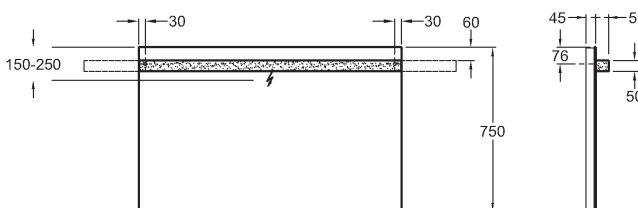

840720	19.833	23.998	14,0	6K

bílá lesklá

burgundy

platinová

materiál
odolný
vůči
vlhkosti