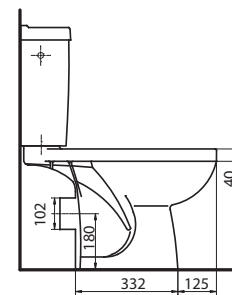

Číslo výrobku

Cena
Kč bez DPH | Kč vč. DPH

Hmotnost
ca. kg

Počet
ks/paleta

Klozet kombinační, 3/6l

odpad vodorovný, s hlubokým splachováním
smontovaný

skládající se z:

- klozet K83202
- nádrž keramická K84001, s dvojitým splachováním 3/6 l

3/6l

K89006

3.918

4.741

26,5

6

Klozet kombinační, 3/6l

odpad svislý, s hlubokým splachováním
smontovaný

skládající se z:

- klozet K83203
- nádrž keramická K84001, s dvojitým splachováním 3/6 l

3/6l

K89007

4.170

5.046

27,5

6

Klozet závěsný

s hlubokým splachováním, 6l

možnost instalace na instalační modul KOLO
Technic (str. 172 - 176) a KOLO Slim (str. 183)

K83100

1.965

2.378

14,5

16

Klozetové sedátko, měkké

kloby plastové

NOVINKA

K80115

375

454

40