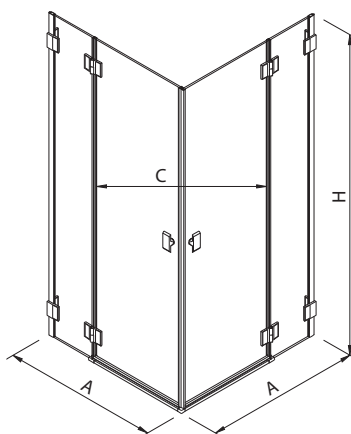

Dodáváno s povrchem ReflexKOLO

Čtvercový sprchový kout 80 x 80 cm a 90 x 90 cm křídlové dveře otevírané vně

Pravé bezpečnostní sklo
Tloušťka skla: pevný prvek/stěna 8 mm,
dveře 6 mm

Součástí dodávky stěrka na sklo, zahrnutá v ceně výrobku.

Číslo výrobku	Výplň - sklo	Barva profilu	A Rozměrové možnosti (mm)	H Výška (mm)	C Šířka vstupu (mm)	Cena		Hmotnost ca. kg
						Kč bez DPH	Kč vč. DPH	
FKDF80222003	čiré	chrom/ stříbrná lesklá	770 - 788	1950	770	24.248	29.340	60,0
FKDF90222003	čiré	chrom/ stříbrná lesklá	870 - 888	1950	840	24.714	29.903	67,0

SPRCHOVÉ
KOUTY

Doporučujeme kombinovat s následujícími sprchovými vaničkami:

FKDF80	strana č.	FKDF90	strana č.
PACIFIK akrylátová vanička	XBK0780 | 254	TERRA akrylátová vanička	XBK1790 | 256
		PACIFIK akrylátová vanička	XBK0790 | 254
		ABELE keramická vanička	XBK1290 | 260
		XENO keramická vanička	XBK1390 | 260
		SANGRO keramická vanička	74350P | 261

Důležité: Při objednání 5 ks stejného typu sprchového koutu obdržíte paletový rabat.