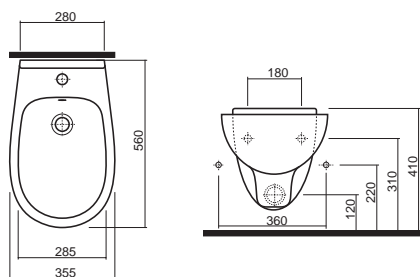

Číslo výrobku

Cena
Kč bez DPH | Kč vč. DPH

Hmotnost
ca. kg

Počet
ks/paleta

Bidet závěsný

s otvorem pro baterii, s přepadem

možnost instalace na instalační modul
KOLO Technic (strana 178)

65100

2.500

3.025

13,5

16