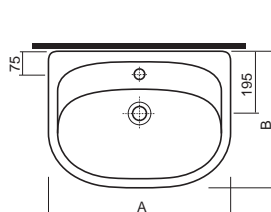

Číslo výrobku	Cena		Hmotnost ca. kg	Počet ks/paleta
	Kč bez DPH	Kč vč. DPH		

	A	B	B1	M2	B2
21150 / 21050	500	420	230	675	790
21155 / 21055	550	430	280	680	790
21160 / 21060	600	450	280	655	795
21165	650	480	280	655	800

s otvorem pro baterii 50 x 42 cm	21150	1.043	1.262	10,5	18
bez otvoru pro baterii 50 x 42 cm	21050	1.043	1.262	10,5	18
s otvorem pro baterii 55 x 43 cm	21155	1.098	1.328	11,5	18
bez otvoru pro baterii 55 x 43 cm	21055	1.098	1.328	11,5	18
s otvorem pro baterii 60 x 45 cm	21160	1.218	1.473	15,0	16
bez otvoru pro baterii 60 x 45 cm	21060	1.218	1.473	15,0	16
s otvorem pro baterii 65 x 48 cm	21165	1.356	1.641	16,0	14

Polosloup

pro umyvadla 50, 55, 60 a 65 cm

27100	941	1.138	6,5	36