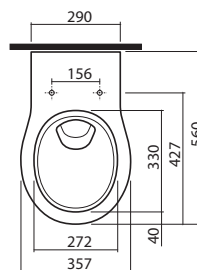

Klozet závěsný

s hlubokým splachováním, 6l
skryté upevnění

kompletní s:

- upevňovací sada 99054
- prodloužená přívodní trubka 96023
- prodloužená odpadní trubka 96024

možnost instalace na instalační modul KOLO
Technic (str. 172 - 176) a KOLO Slim (str. 183)