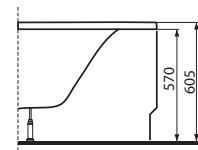

Doplňky:

Čelní panel k vaně AGAT 150