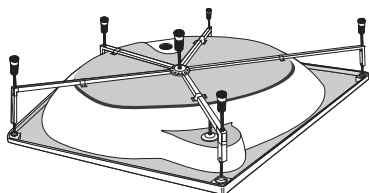

#### Rám k vaně NEO 125

SWN1025

**3.048**

**3.688**

Progress  
180 x 85 x 41 cm

Clarissa  
180 x 85 x 45 cm

Furora  
se sedací plochou, 165 x 130 x 44 cm

	Číslo výrobku	Cena		Hmotnost ca. kg	Počet ks/paleta
		Kč bez DPH	Kč vč. DPH		
<p><b>Oválná vana PROGRESS</b> kompletní vč. nohou SN8</p> <ul style="list-style-type: none"> <li>vana dodávána bez čelního panelu</li> </ul>  					
180 x 85 x 41 cm, objem vody: 150 l	XWL2580	<b>27.606</b>	<b>33.404</b>	24,0	1
<p><b>Oválná vana CLARISSA</b> kompletní vč. nohou SN8</p> <ul style="list-style-type: none"> <li>vana dodávána bez čelního panelu</li> </ul>  					
180 x 85 x 45 cm, objem vody: 195 l	XWL2680	<b>24.651</b>	<b>29.827</b>	32,0	1
<b>Doplňky:</b>					
<p><b>Madla STANDARD (2 ks)</b> chrom</p> <ul style="list-style-type: none"> <li>k vanám CLARISSA</li> </ul> 					
	SU001	<b>1.436</b>	<b>1.738</b>		
<p><b>VIEGA</b> odtoková a přepadová sada</p> <ul style="list-style-type: none"> <li>výška odtokové sady 11 cm</li> </ul> 					
VIEGA - odtoková a přepadová sada MULTIPLEX	V61631	<b>1.179</b>	<b>1.427</b>		
VIEGA - chromovaná odtoková krytka a růžice	V61620	<b>349</b>	<b>423</b>		