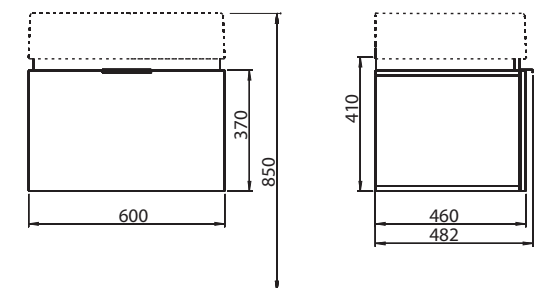

Koupelnová sestava, závěsná

60 x 52 x 46 cm

skládající se z:

- umyvadlo 60 cm, s přepadem, **uvnitř oválné**
- skříňka pod umyvadlo, 60 x 37 x 46 cm
- zásuvka s mechanismem tichého dovírání