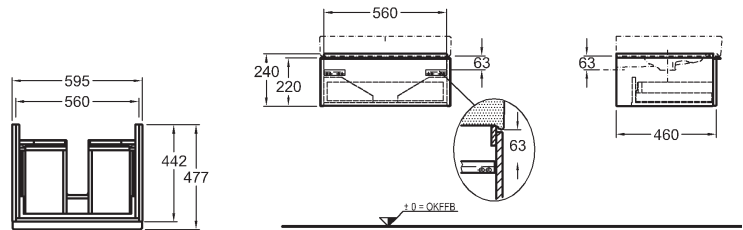

**Skříňka pod umyvadlo, závěsná**

59,5 x 24 x 47,7 cm

• 1 výsuvná zásuvka, chromovaná úchytk

kombinovatelná s umyvadly 124060, 124063  
a skříňkami 840045, 840046, 840047

bílá lesklá (Alpin)	840260	<b>10.938</b>	<b>13.235</b>	13,8	8K
burgundy lesklá	840261	<b>10.938</b>	<b>13.235</b>	13,8	8K
platinová lesklá	840262	<b>10.938</b>	<b>13.235</b>	13,8	8K