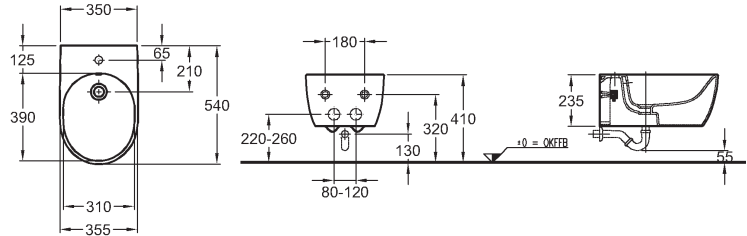

Keramika k dodání také s glazurou **KeraTect®**

Číslo výrobku

Cena
Kč bez DPH | Kč vč. DPH

Hmotnost
ca. kg

Počet
ks/paleta

Klozetové sedátko, tvrdé, z Duroplastu
dle DIN 19516

• klouby kovové	574120	2.790	3.376	2,7	112K
• klouby kovové, s automatickým pozvolným sklápěním	574130	4.655	5.633	2,8	112K

Bidet závěsný

s otvorem pro baterii, s přepadem

s flexibilními přívodními hadicemi,
vč. upevňovací sady pro skryté upevnění

	234000	8.515	10.303	16,0	8
KeraTect®	234000 600	10.505	12.711	16,0	8

Skříňka pod umyvadlo, závěsná

59,5 x 24 x 47,7 cm

• 1 výsuvná zásuvka, chromovaná úchytk

kombinovatelná s umyvadly 124060, 124063
a skříňkami 840045, 840046, 840047