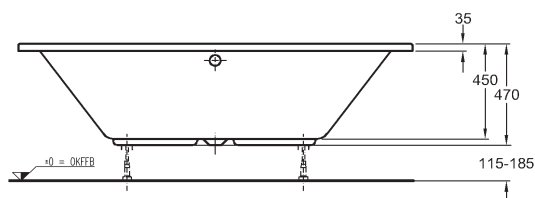

Oválná vana iCon

hloubka 5 cm, Ø 90 mm

- odtok uprostřed

180 x 85 x 45 cm, objem vody 173 l	650400	16.325	19.754	25,4	9

Doplňky:

Odtoková a přepadová souprava s otočnou růžicí, chrom	590600	3.069	3.713	3,0
Odtoková, přepadová a napouštěcí souprava s otočnou růžicí, chrom	590340	4.852	5.871	3,0
Nohy k vane MEPA (1 sada)	653002	2.155	2.608	2,3

VANIČKY / VANY