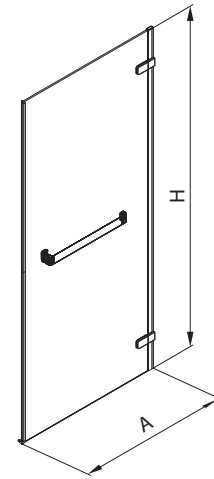

chrom

profil stříbrný  
lesklý č. 003

Dodáváno s povrchem **Pevná boční stěna 80 cm, 90 cm a 100 cm  
pro kombinaci s křídlovými dveřmi NEXT HDSF****S MADLEM NA RUČNÍK**

Pravé bezpečnostní sklo  
Tloušťka skla: pevný prvek/stěna 8 mm