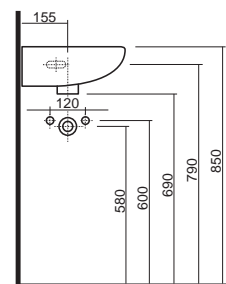

Číslo výrobku

Cena
Kč bez DPH

Kč vč. DPH

Hmotnost
ca. kg

Počet
ks/paleta

Umývatko rohové

s otvorem pro baterii, s přepadem
35 x 45 cm

62732

1.125

1.362

6,5

32