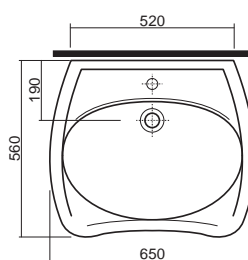

Číslo výrobku

Cena
Kč bez DPH | Kč vč. DPH

Hmotnost
ca. kg

Počet
ks/paleta

Umyvadlo pro tělesně postižené

s otvorem pro baterii, bez přepadu
65 x 56 cm

Doporučujeme instalovat s podomítkovým sifónem.

Splňuje požadavky vyhlášky č. 398/2009 Sb.

14 cm

* platí pro výšku hrany umyvadla dle vyhl. 398/2009 Sb.

68465	1.748	2.115	17,5	14

Doplňky:

Podomítkový sifón Viega, chromovaný

V56331	1.471	1.780		

Odpadní sítko Viega, chromované k sifónu V56331

V5125	196	237