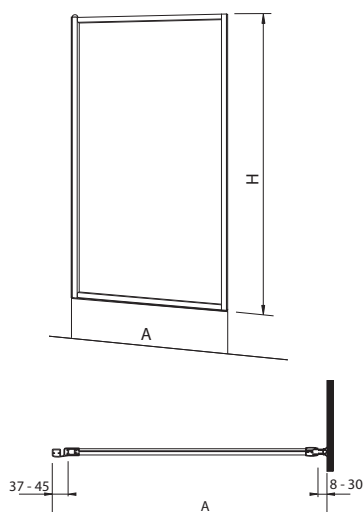

Pevná boční stěna pro vytvoření dvou a třístěnných koutů 80 cm a 90 cm, pro kombinace s posuvnými dveřmi a kouty ATOL PLUS

Možnosti instalace pevných stěn ATOL PLUS

Číslo výrobku	Výplň - sklo	Barva profilu	A Rozměrové možnosti (mm)	H Výška (mm)	Cena		Hmotnost ca. kg
					Kč bez DPH	Kč vč. DPH	
ESKS80222	čiré	bílá	787 - 817	1850	4.499	5.443	23,5
ESKS80202	CREPI	bílá	787 - 817	1850	4.742	5.738	23,5
ESKS90222	čiré	bílá	887 - 917	1850	4.677	5.659	25,5
ESKS90202	CREPI	bílá	887 - 917	1850	4.938	5.975	25,5

Poznámka: Pevná boční stěna je dodávána vč. profilu pro spojení pevné stěny s posuvnými dveřmi, stěnový profil pro upevnění pevné boční stěny ke zdi je součástí dodávky dveří.

Doporučujeme kombinovat s následujícími sprchovými vaničkami:

EKPG80			EKPG90		
		strana č.			strana č.
PACIFIK akrylátová vanička	XBK0780	254	TERRA akrylátová vanička	XBK1790	256
STANDARD PLUS akrylátová vanička	XBK1480	256	PACIFIK akrylátová vanička	XBK0790	254
STANDARD PLUS akrylátová vanička	XBK1580	257	STANDARD PLUS akrylátová vanička	XBK1490	256
HLUBOKÁ akrylátová vanička	XBK0380	258	STANDARD PLUS akrylátová vanička	XBK1590	257
FIRST akrylátová vanička	XBK1680	259	HLUBOKÁ akrylátová vanička	XBK0390	259
			FIRST akrylátová vanička	XBK1690	259
			ABELE keramická vanička	XBK1290	260
			XENO keramická vanička	XBK1390	260
			SANGRO keramická vanička	74350P	261

Důležité: Při objednání 5 ks stejného typu sprchového koutu obdržíte paletový rabat.