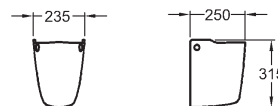

Polosloup

pro umyvátka 45 a 50 cm

290530	2.490	3.013	5,6	36

Doplňky:

Upevňovací prvek Kerafix (nutno objednat)

551062	1.240	1.500	0,2