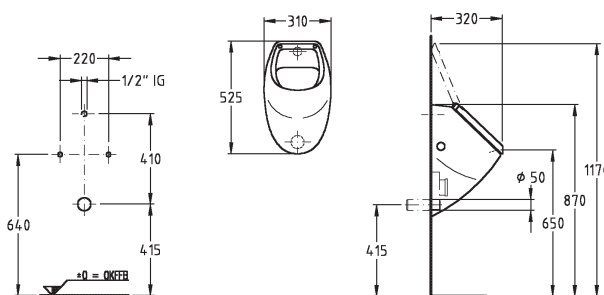

Pisoár Corso s poklopem

přívod, odpad dozadu

skládající se z:

	239200	8.910	10.781	21,5	12
• Pisoár, dle DIN 1390	KeraTect® 239200 600	10.900	13.189	21,5	12
• Poklop k pisoáru, odnímatelný, klouby: chrom	573900	2.945	3.563		

Doplňky:

Upevňovací prvek Kerafix (nutné objednat) • krytka bílá	551075	578	699	0,1	
Přípojovací souprava, pro ve zdi zabudovaný tlakový splachovač	521005	465	563	0,1	
Odsávací sifón 0,5 - 4 l, odpad dozadu, dle DIN 19545	521250	1.116	1.350	0,2