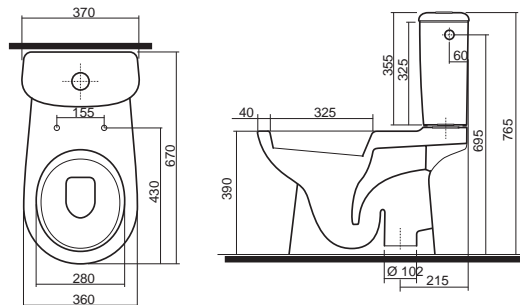

Číslo výrobku

Cena
Kč bez DPH | Kč vč. DPH

Hmotnost
ca. kg

Počet
ks/paleta

Klozet kombinační, 3/6l

odpad vodorovný, s hlubokým splachováním

3/6l

skládající se z:

• klozet	63200	2.030	2.456	19,0	8
• nádrž keramická, s dvojitým splachováním 3/6 l	64001	2.482	3.004	11,5	12K

Klozet kombinační, 3/6l

odpad svislý, s hlubokým splachováním

3/6l

skládající se z:

• klozet	63201	2.537	3.070	19,0	8
• nádrž keramická, s dvojitým splachováním 3/6 l	64001	2.482	3.004	11,5	12K

Klozet závěsný

s hlubokým splachováním, 6l

možnost instalace na instalační modul KOLO
Technic (str. 172 - 176) a KOLO Slim (str. 183)

63100

2.537

3.070

14,0

16