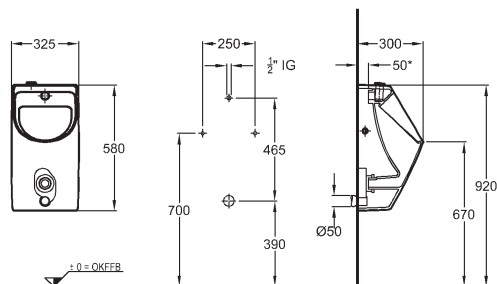

* Dle stavební připravenosti je zapotřebí prodloužení k ventilu.

	235156	25.015	30.268	14,8	6K
KeraTect®	235156 600	27.005	32.676	14,8	6K

Doplňky:

Sítka do pisoáru, ušlechtilá ocel

510410

560

678

0,1

Náhradní náplně KeraFresh (40 ks)

500900

625

756

0,2