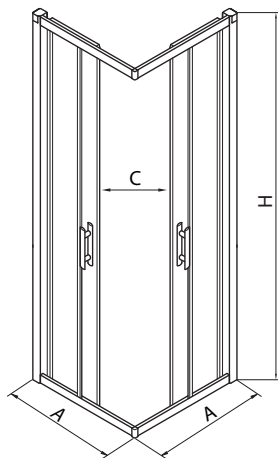

POZOR!
Nutno objednat současně č. výrobku
A + B (dodáváno ve 2 kartónech).