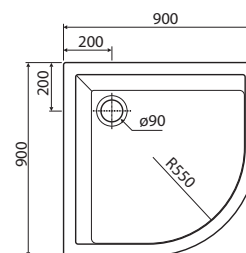

Čtvrtkruhová sprchová vanička PACIFIK

hloubka: 5 cm, odtok: Ø 90 mm

90 x 90 cm	XBN0790	4.049	4.900	10,0	5K
Doplňky:					
Čelní panel k XBN0790	PBN0490	1.754	2.122	4,0	
Nohy k vaničce	SN6	538	651