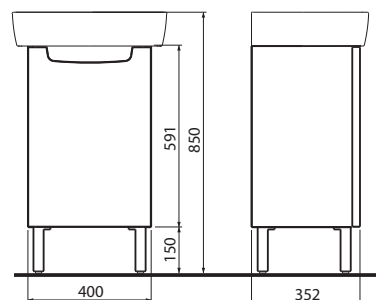

## Skříňka pod umyvadlo hranaté, závěsná

31 x 59,1 x 26,2 cm  
pro nábytkové umyvadlo K91942

- 1 pevná dřevěná polička
- dvířka s mechanismem tichého dovírání

**NOVINKA**

pravá	korpus a čelní plocha: lesklá bílá	89387	<b>1.590</b>	<b>1.924</b>	7,0	5K
	korpus: wenge, čelní plocha: lesklá bílá	89388	<b>1.590</b>	<b>1.924</b>	7,0	5K
levá	korpus a čelní plocha: lesklá bílá	89379	<b>1.590</b>	<b>1.924</b>	7,0	5K
	korpus: wenge, čelní plocha: lesklá bílá	89380	<b>1.590</b>	<b>1.924</b>	7,0	5K

## Skříňka pod umyvadlo hranaté, závěsná

40 x 59,1 x 32,5 cm  
pro nábytkové umyvadlo K91952

- 1 pevná dřevěná polička
- dvířka s mechanismem tichého dovírání

**NOVINKA**

pravá	korpus a čelní plocha: lesklá bílá	89389	<b>1.990</b>	<b>2.408</b>	13,0	5K
	korpus: wenge, čelní plocha: lesklá bílá	89390	<b>1.990</b>	<b>2.408</b>	13,0	5K
levá	korpus a čelní plocha: lesklá bílá	89381	<b>1.990</b>	<b>2.408</b>	13,0	5K
	korpus: wenge, čelní plocha: lesklá bílá	89382	<b>1.990</b>	<b>2.408</b>	13,0	5K