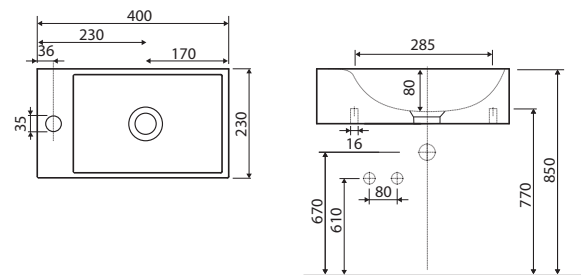

Umývatko 40 cm

s otvorem pro baterii vlevo, bez přepadu
40 x 23 x 11,5 cm
Ø odtoku 46 mm

Reflex KOLO K62441 900	3.702	4.479	6,0	3K

Umyvadlo na desku 50 cm

bez otvoru pro baterii, bez přepadu
50 x 32 x 14,5 cm
Ø odtoku 48 mm

- vč. odtokového a přepadového sifónu s chrom. krytkou 96010