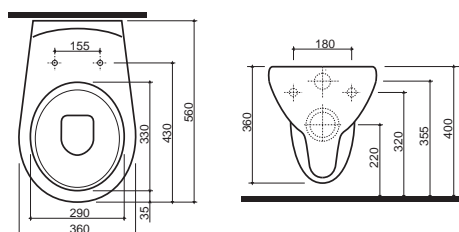

23100

2.150

2.602

13,5

16