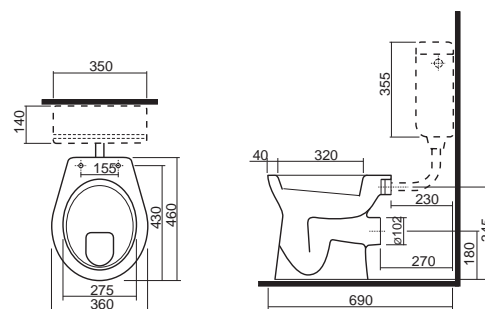

Číslo výrobku

Cena
Kč bez DPH | Kč vč. DPH

Hmotnost
ca. kg

Počet
ks/paleta

Klozet s vodorovným odpadem

s plochým splachováním, 6 l

23010

1.356

1.641

13,0

15