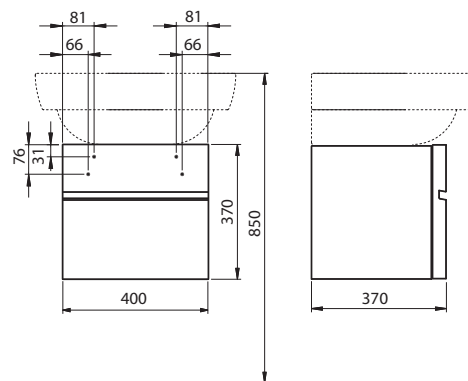

Číslo výrobku

Cena
Kč bez DPH | Kč vč. DPH

Hmotnost
ca. kg

Počet
ks/paleta

Univerzální závěsná skříňka se zásuvkou

40 x 37 x 37 cm

skříňku lze použít jako spodní (pod umyvadlo) nebo jako boční

- zásuvka s přepážkami s mechanismem tichého dovírání

korpus:	lesklá bílá	89327	1.997	2.417	10,0	5
	wenge	89331	1.997	2.417	10,0	5
čelní plocha:	lesklá bílá	89259	1.581	1.913	2,0	
	cappuccino	89264	1.581	1.913	2,0	
	wenge (s úchytem)	NOVINKA 89395	1.581	1.913	2,0	

Doplňky:

Výsuvný košík 31 cm	88312	770	932	0,5	

Univerzální závěsná skříňka se zásuvkou

50 x 37 x 37 cm

skříňku lze použít jako spodní (pod umyvadlo) nebo jako boční

- zásuvka s přepážkami s mechanismem tichého dovírání