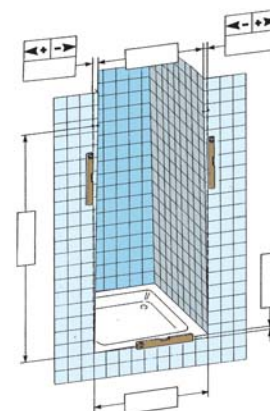

Důležité: Při objednání 5 ks stejného typu sprchového koutu obdržíte paletový rabat.