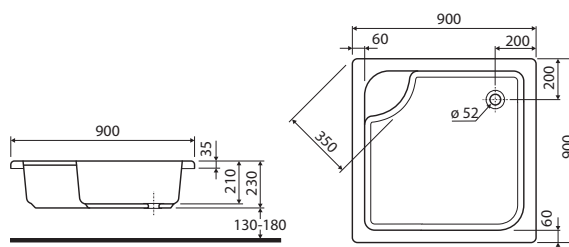

Sprchové vaničky akrylátové

KOLO

Číslo výrobku

Cena
Kč bez DPH | Kč vč. DPH

Hmotnost
ca. kg

Počet
ks/paleta

Čtvercová sprchová vanička HLUBOKÁ

hloubka: 21 cm, odtok: Ø 52 mm

KOLO
Simple

90 x 90 cm	XBK0390	3.818	4.620	14,0	6
Doplňky:					
Nohy k vaničce	SN2	538	651