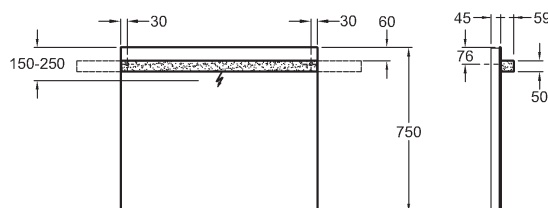

840790	17.750	21.478	10,5	6K

Zrcadlo 120 cm s osvětlením

120 x 75 x 4 cm

osvětlení je posuvné (před instalací),
LED 12 V/30 W/3000 K
teplá bílá
Lumen 768 (lm)
230 V, ~ 50 Hz
IP 44