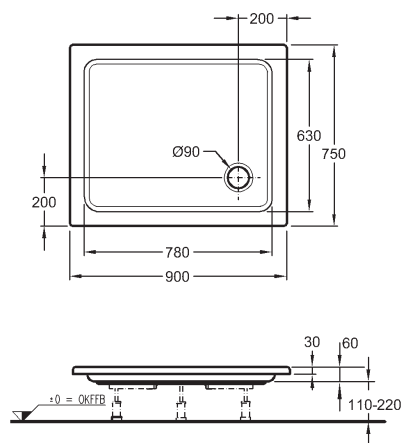

Pravouhľá sprchová vanička Renova Nr. 1

hloubka 5 cm, Ø 90 mm

90 x 75 cm	652250	4.550	5.506	8,8	11K
Doplňky:					
Odtoková souprava Ø 90 mm, chrom	590700	2.155	2.608	0,1	
Nohy k vaničce MEPA DW-5 Maxi	653005	1.860	2.251	1,7