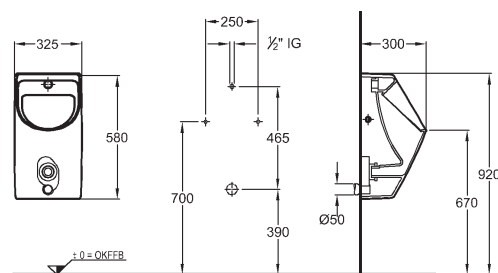

Pisoár Renova Nr. 1 Plan

přívod vody zezadu, odpad dozadu

EN 80

vč. upevňovací sady Kerafix s krytkami

0,5l

	235100	6.479	7.840	14,8	6K
KeraTect®	235100 600	8.469	10.247	14,8	6K

Doplňky:

Přípojovací souprava, pro ve zdi zabudovaný tlakový splachovač	521005	465	563	0,1	
Odsávací sifón 0,5 - 4 l, odpad dozadu, dle DIN 19545	521250	1.116	1.350	0,2	
Sítka do pisoáru, ušlechtilá ocel	510410	560	678	0,1