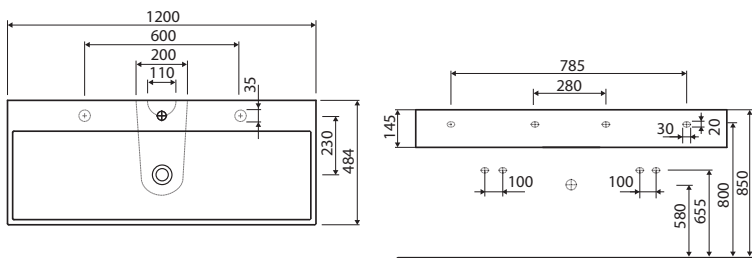

Umyvadlo 120 cm

se 2 otvory pro baterii, bez přepadu
119 x 47 x 14,5 cm
Ø odtoku 48 mm

Reflex KOLO K61520 900 | **15.413** | **18.649** | 32,0 | 3K

Keramik Quattro je dodávána s povrchem Reflex KOLO, příplatek je již zahrnut v ceně výrobku.
Umyvadla z této série lze také kombinovat s univerzálním koupelnovým nábytkem Domino, Domino XL a Domino Premium.