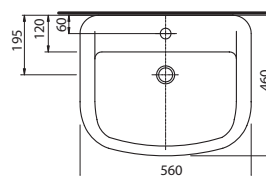

Umyvadlo zápustné

s otvorem pro baterii, s přepadem
56 x 46 cm
montáž shora, vč. montážní šablony

K81656

1.923

2.327

10,0

14K