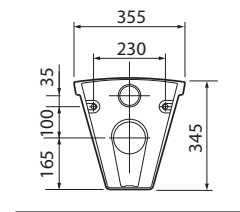

Číslo výrobku

Cena
Kč bez DPH | Kč vč. DPH

Hmotnost
ca. kg

Počet
ks/paleta

Klozet závěsný SIGN

s hlubokým splachováním, 4/2l

možnost instalace na instalační modul KOLO
Technic (str. 172 - 176)

UPOZORNĚNÍ!

Rozteč montážních otvorů je 23 cm

NOVINKA