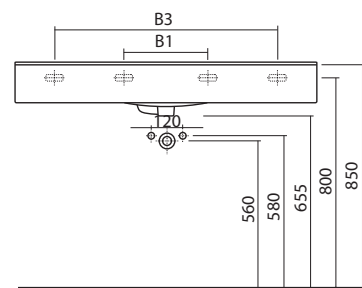

Umyvadlo CAPRICE

s otvorem pro baterii, s přepadem

	A	B1	B3
2132	870	320	-
2152	1150	320	850

87 x 47,5 cm

2132	6.448	7.802	18,0	6K
ReflexKOLO 2132 900	7.280	8.809	18,0	6K
2152	8.679	10.502	23,0	6K
ReflexKOLO 2152 900	9.511	11.508	23,0	6K

115 x 47,5 cm