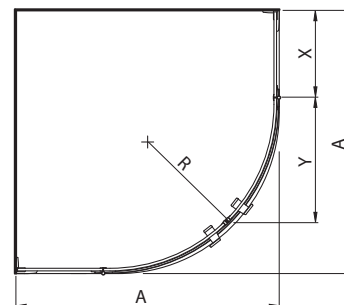

Dodáváno s povrchem ReflexKOLO

Čtvrtkruhový sprchový kout 80 x 80 cm a 90 x 90 cm křídlové dveře otevírané vně

	X	Y
FKPF80	170 - 188	485
FKPF90	240 - 258	495

Pravé bezpečnostní sklo
Tloušťka skla: pevný prvek/stěna 8 mm,
dveře 6 mm

Součástí dodávky stěrka na sklo, zahrnutá v ceně výrobku.

Číslo výrobku	Výplň - sklo	Barva profilu	A Rozměrové možnosti (mm)	H Výška (mm)	C Šířka vstupu (mm)	R Rádus (mm)	Cena		Hmotnost ca. kg
							Kč bez DPH	Kč vč. DPH	
FKPF80222003	čiré	chrom/ stříbrná lesklá	770 - 788	1950	770	450	26.839	32.475	54,5
FKPF90222003	čiré	chrom/ stříbrná lesklá	870 - 888	1950	840	550	27.314	33.050	59,5

Doporučujeme kombinovat s následujícími sprchovými vaničkami:

FKPF80		strana č.	FKPF90		strana č.
PACIFIK akrylátová vanička	XBN0780	254	TERRA akrylátová vanička	XBN1790	256
AKCENT akrylátová vanička	XBN0480	255	PACIFIK akrylátová vanička	XBN0790	254
			AKCENT akrylátová vanička	XBN0490	256
			XENO keramická vanička	XBN1390	260
			NEVA keramická vanička	74950P	261

Důležité: Při objednání 5 ks stejného typu sprchového koutu obdržíte paletový rabat.