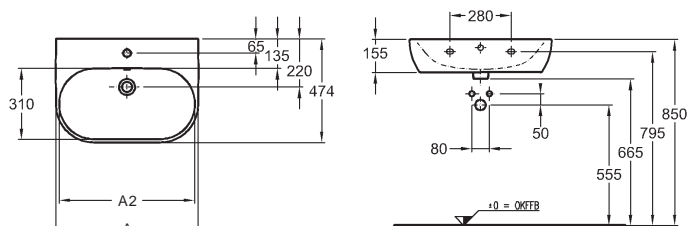

Keramika k dodání také s glazurou **KeraTect®**

Číslo výrobku

Cena
Kč bez DPH | Kč vč. DPH

Hmotnost
ca. kg

Počet
ks/paleta

Umyvadlo

s otvorem pro baterii, s přepadem

	A	A2
223460	600	540
223465	650	590

60 x 47,5 cm

223460	4.750	5.748	19,1	16
KeraTect® 223460 600	6.740	8.155	19,1	16
223465	5.040	6.098	20,0	14
KeraTect® 223465 600	7.030	8.506	20,0	14