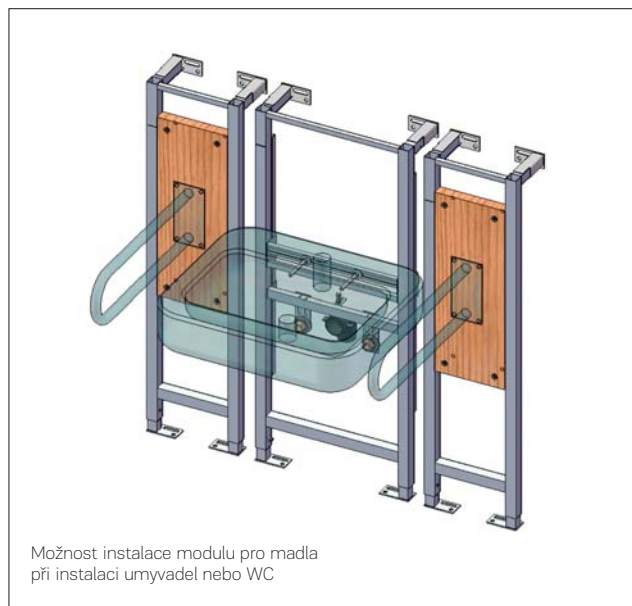

99093

2.425

2.934

10,0

20K

INSTALAČNÍ
MODULY