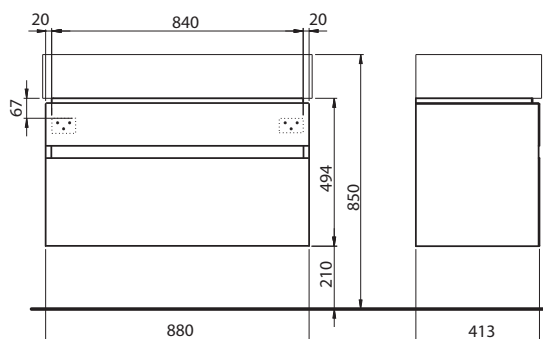

Dodáváno s povrchem Reflex KOLO

Číslo výrobku

Cena
Kč bez DPH | Kč vč. DPH

Hmotnost
ca. kg

Počet
ks/paleta

Skříňka pod umyvadlo, závěsná

88 x 49,4 x 47,3 cm

- 2 zásuvky s mechanismem tichého dovírání

kombinovatelná s umyvadly K61490 a K61491
kompletní s montážní sadou