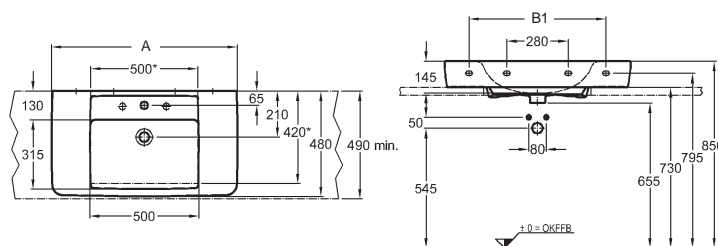

Keramika k dodání také s glazurou **KeraTect®**

Číslo výrobku

Cena
Kč bez DPH | Kč vč. DPH

Hmotnost
ca. kg

Počet
ks/paleta

Umyvadlo na desku

s otvorem pro baterii, s přepadem

	A	B1
125185	850	625
125100	100	700

85 x 48 cm

100 x 48 cm

125185	6.678	8.080	25,0	6K
KeraTect® 125185 600	8.668	10.488	25,0	6K
125100	8.940	10.817	28,5	6K
KeraTect® 125100 600	10.930	13.225	28,5	6K