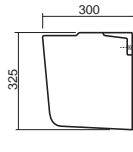

Polosloup

pro umyvadla 50, 55, 60 a 65 cm

27100	941	1.138	6,5	36