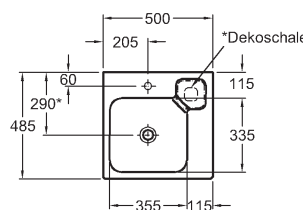

Umyvadlo

s otvorem pro baterii, s přepadem
50 x 48,5 cm

dekorativní miska vpravo

K umyvadlu doporučujeme použít prodloužený odpad pro sifón

vč. dekorativní misky vpravo

vč. dekorativní misky vlevo

	124050	7.445	9.008	14,5	16K
KeraTect®	124050 600	9.435	11.416	14,5	16K
	124150	7.445	9.008	14,5	16K
KeraTect®	124150 600	9.435	11.416	14,5	16K