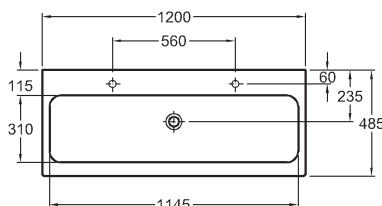

Umyvadlo

s přepadem
120 x 48,5 cm

	124020	14.694	17.780	32,5	8K
KeraTect®	124020 600	16.684	20.188	32,5	8K
	124025	14.694	17.780	32,5	8K
KeraTect®	124025 600	16.684	20.188	32,5	8K

se 2 otvory pro baterii

bez otvoru pro baterii