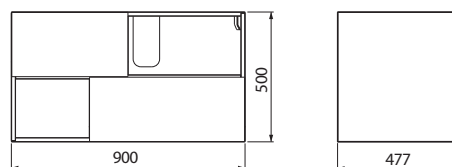

Číslo výrobku

Cena
Kč bez DPH | Kč vč. DPH

Hmotnost
ca. kg

Počet
ks/paleta

DOMINO
PREMIUM

Skříňka pod umyvadlo, závěsná, pravá

90 x 50 x 47,7 cm

- 2 zásuvky s mechanismem „push to open“ (otevírání dotykem)

vč. montážní sady a návodu na montáž

NOVINKA