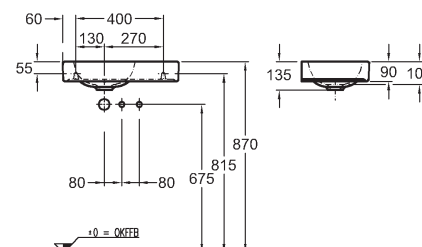

s odkládací plochou vpravo

124053	4.875	5.899	8,9	45
KeraTect® 124053 600	6.864	8.305	8,9	45
124153	4.875	5.899	8,9	45
KeraTect® 124153 600	6.865	8.307	8,9	45

s odkládací plochou vlevo

Doplňky:

Speciální odtokový ventil s chrom. krytkou (1 ¼" x 50 mm,
speciální pro odpad Ø 52 mm, nelze uzavírat - nutné objednat)

521070

1.252

1.515

0,1