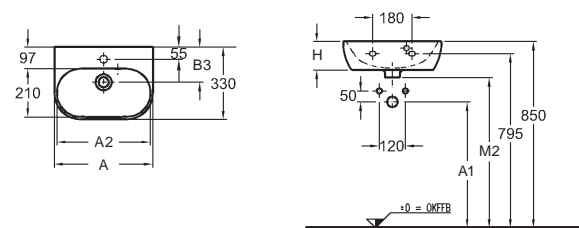

### Umyvátko

s otvorem pro baterii, s přeřadem

	A	A2	B3	A1	M2	H
273436	360	310	150	585	695	120
273445	450	400	160	575	685	130

36 x 29 cm

45 x 33 cm

273436	<b>2.320</b>	<b>2.807</b>	6,9	42
<b>KeraTect®</b> 273436 600	<b>4.310</b>	<b>5.215</b>	6,9	42
273445	<b>2.610</b>	<b>3.158</b>	10,0	22
<b>KeraTect®</b> 273445 600	<b>4.600</b>	<b>5.566</b>	10,0	22