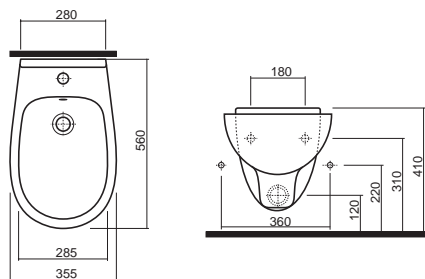

Číslo výrobku

Cena
Kč bez DPH | Kč vč. DPH

Hmotnost
ca. kg

Počet
ks/paleta

Bidet závěsný

s otvorem pro baterii, s přepadem

možnost instalace na instalační modul
KOLO Technic (strana 178)

65100

2.500

3.025

13,5

16