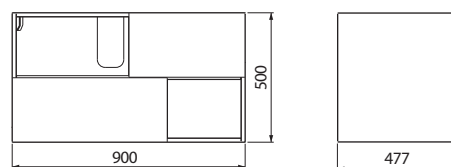

Skříňka pod umyvadlo, závěsná, levá

90 x 50 x 47,7 cm

- 2 zásuvky s mechanismem „push to open“ (otevírání dotykem)

vč. montážní sady a návodu na montáž

NOVINKA