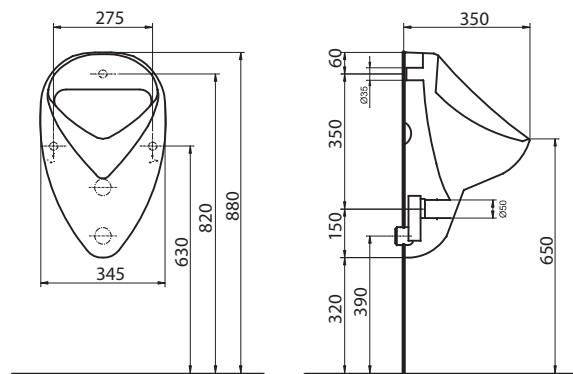

Číslo výrobku

Cena
Kč bez DPH | Kč vč. DPH

Hmotnost
ca. kg

Počet
ks/paleta

Pisoár Nova (Felix)

přívod zezadu, odpad dozadu

26000	2.291	2.772	9,8	15

Doplňky:

Sítko do pisoárů Nova, nerezová ocel	A96001	198	240		
Sifón pro pisoár, odtok vodorovný	A99021	360	436	10,0	15
Dělicí stěna mezi pisoáry Nova Top, keramická	60201	1.490	1.803	9,0	14