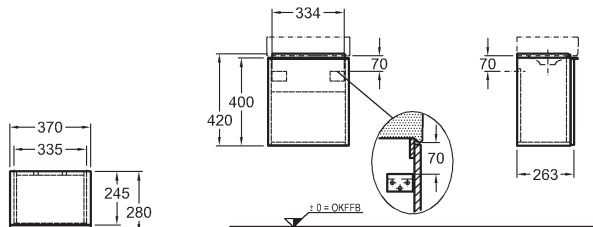

## Skříňka pod umývatko, závěsná

37 x 41,2 x 26,1 cm

- 1 výsuvná zásuvka, chromovaná úchytká

kombinovatelná s umývatky 124836 a 124736

bílá lesklá (Alpin)	840037	<b>9.311</b>	<b>11.266</b>	6,8	12K
burgundy lesklá	840038	<b>9.311</b>	<b>11.266</b>	6,8	12K
platinová lesklá	840039	<b>9.311</b>	<b>11.266</b>	6,8	12K