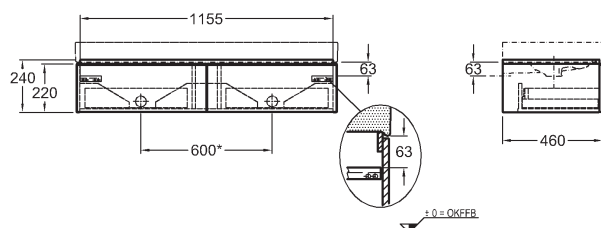

bílá lesklá (Alpin)	840120	15.824	19.147	21,5	4K
burgundy lesklá	840121	15.824	19.147	21,5	4K
platinová lesklá	840122	15.824	19.147	21,5	4K

bílá lesklá

burgundy

platinová

materiál odolný vůči vlhkosti