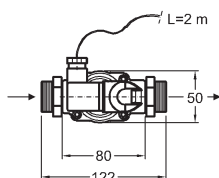

Magnetický ventil 3/4"

náhradní díl

rovněž pro rozšíření systému FlushTime Control pro max. 16 pisoárů Centaurus

577565

8.782

10.626

0,2