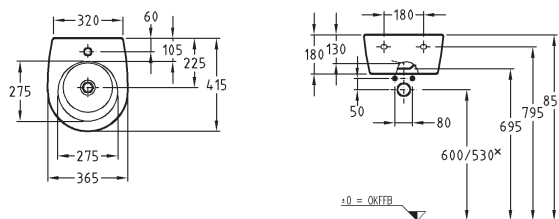

## Umývatko

bez přeřadu  
36,5 x 41,5 cm

s otvorem pro baterii

	276340	<b>7.662</b>	<b>9.271</b>	12,0	24
<b>KeraTect®</b>	276340 600	<b>9.652</b>	<b>11.679</b>	12,0	24
	276342	<b>7.662</b>	<b>9.271</b>	12,0	24
<b>KeraTect®</b>	276342 600	<b>9.652</b>	<b>11.679</b>	12,0	24