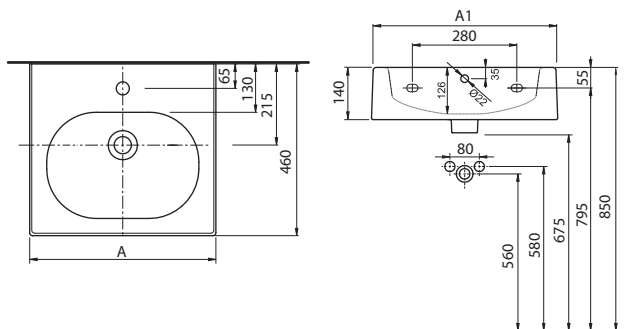

A	A1
L51151	500	490
L51161	600	590

50 x 46 cm

L51151	1.826	2.209	16,0	16K
ReflexKOLO L51151 900	2.658	3.216	16,0	16K
L51161	2.065	2.499	17,0	12K
ReflexKOLO L51161 900	2.897	3.505	17,0	12K

60 x 46 cm

Umyvadla z této série lze také kombinovat s univerzálním koupelnovým nábytkem Domino a Domino XL.
Sérii TWINS lze kombinovat s křesly a bidety sérií Style, Primo nebo dalšími sériemi zn. KOLO.