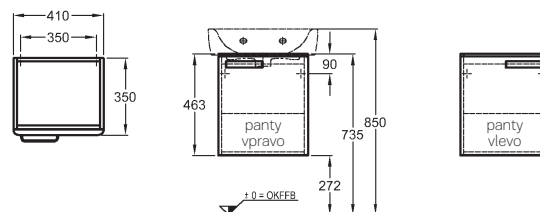

Skříňka pod umývatko, závěsná

41 x 46,3 x 34 cm

- 1 dvířka, chromovaná úchytky
- panty dvířek volitelně vpravo/vlevo

kombinovatelná s umývatky 272150, 272151, 272152, 272153