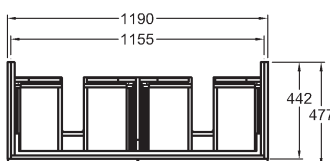

bílá lesklá (Alpin)	840120	15.824	19.147	21,5	4K
burgundy lesklá	840121	15.824	19.147	21,5	4K
platinová lesklá	840122	15.824	19.147	21,5	4K

bílá lesklá

burgundy

platinová

materiál odolný vůči vlhkosti