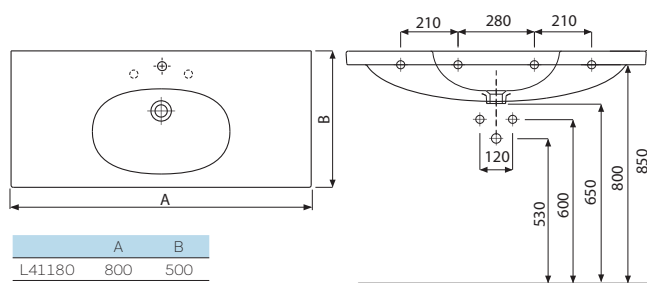

K dispozici s povrchem ReflexKOLO

Číslo výrobku

Cena
Kč bez DPH | Kč vč. DPH

Hmotnost
ca. kg

Počet
ks/paleta

Umyvadlo nábytkové

s otvorem pro baterii, s případem

	A	B
L41180	800	500
L41110	1100	544

80 x 50 cm

110 x 54,4 cm

		Kč bez DPH	Kč vč. DPH	Hmotnost ca. kg	Počet ks/paleta
	L41180	7.719	9.340	25,0	3K
ReflexKOLO	L41180 900	8.551	10.347	25,0	3K
	L41110	11.266	13.632	36,0	3K
ReflexKOLO	L41110 900	12.098	14.639	36,0	3K

Klozet závěsný Ovum

s hlubokým splachováním, 6l, skryté upevnění

Kompletní s:

- montážní sada 99054
- prodloužená odpadní trubka 96024

možnost instalace na instalační modul KOLO Technic (str. 172 - 176) a KOLO Slim (str. 183)