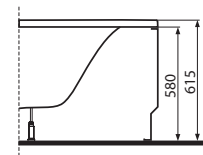

Doplňky:

Čelní panel k vaně MAXIMA 150

PWN0850

4.094

4.954

8,0