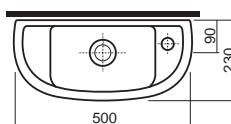

Umývatko

s otvorem pro baterii vpravo, bez přepadu
50 x 23 cm

61250

1.523

1.842

6,0

36

Doplňky: (nutné objednat)

Speciální odtokový ventil, plastový s chromovanou krytkou

96009

255

309

Koupelňovou sérii Nova Top Pico lze vhodně kombinovat s keramickými výrobky Nova Top a Nova Top Junior. Umyvadla z této série lze také kombinovat s univerzálním koupelňovým nábytkem Domino a Domino XL.