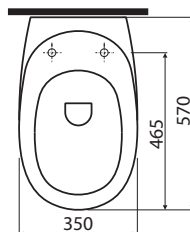

K dispozici s povrchem ReflexKOLO

Číslo výrobku

Cena
Kč bez DPH | Kč vč. DPH

Hmotnost
ca. kg

Počet
ks/paleta

Klozet stojící Ego

s hlubokým splachováním, 6l
odpad vodorovný - univerzální skryté upevnění

Kompletní s:

- montážní sada A42300

POZOR:
Jiná rozteč přívodu a odpadu vody!

K13000	7.806	9.445	25,5	4K
ReflexKOLO K13000 900	8.638	10.452	25,5	4K

Doplňky:

Odpadní sada tvaru „P“	A41962099	659	797	

Doporučené podomítkové splachovací nádrže ke stojícímu klozetu Ego K13000:

Výrobce:	Podomítkový systém:	Číslo výrobku:
Geberit	Nádrž podomítková, 3/6l	109.300.00.5
	+ vtoková trubka vč. manžety	152.434.16.1
Viega	Nádrž podomítková, 3/6l	622176
Viega	Nádrž podomítková, 3/6l	606688

Klozet závěsný Ego

s hlubokým splachováním, 6l, skryté upevnění

Kompletní s:

- montážní sada A42312
- prodloužená odpadní trubka 96024

možnost instalace na instalační modul KOLO
Technic (str. 172 - 176) a KOLO Slim (str. 183)