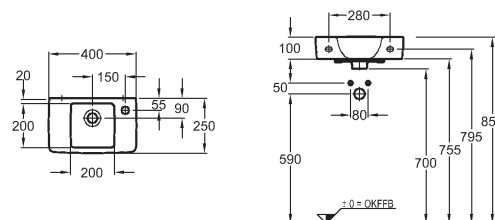

Umývatko

s přepadem
40 x 25

s otvorem pro baterii vpravo

	272140	1.730	2.093	7,4	36
KeraTect®	272140 600	3.720	4.501	7,4	36
	272143	2.110	2.553	7,4	36
KeraTect®	272143 600	4.100	4.961	7,34	36

bez otvoru pro baterii

Umyvadla a umývatka na přání také bez přepadu. Přesný kód na vyžádání v kanceláři Sanitec.