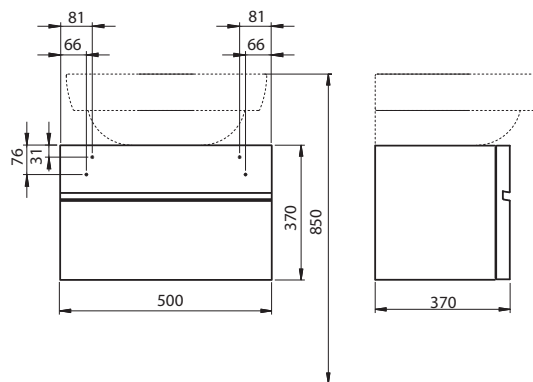

korpus:	lesklá bílá	89328	1.928	2.333	11,5	5
	wenge	89332	1.928	2.333	11,5	5
čelní plocha:	lesklá bílá	89260	1.615	1.954	2,5	
	cappuccino	89265	1.615	1.954	2,5	
	wenge (s úchytem)	NOVINKA 89396	1.928	2.333	2,5	

Doplňky:

Výsuvný košík 31 cm	88312	770	932	0,5	

Možnosti kombinací s umyvadly a krytkami z nerezové oceli najdete v tabulce na straně 129.