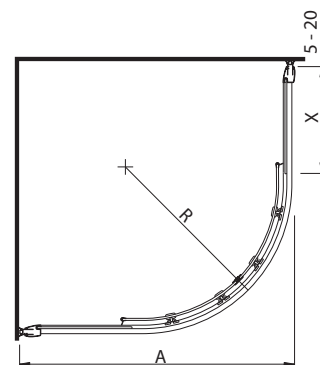

Dokonalá těsnost:  
magnetická  
těsnící lišta

Zaručená těsnost:  
těsnění mezi  
vaničkou a koutem  
je součástí dodávky

Dodáváno s povrchem  ReflexKOLO**Čtvrtkruhový sprchový kout 80 x 80 cm a 90 x 90 cm posuvné dveře**Pravé bezpečnostní sklo  
Tloušťka skla: 6 mm