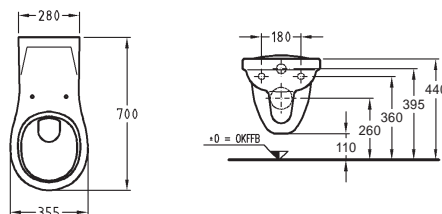

Keramika k dodání také s glazurou **KeraTect®**

Číslo výrobku

Cena
Kč bez DPH | Kč vč. DPH

Hmotnost
ca. kg

Počet
ks/paleta

Klozet závěsný Vitalis

s hlubokým splachováním, 6 l,
s hloubkou 70 cm

CE, EN 997, DIN 18024, 18025

k ve zdi zabudované nádrži nebo tlakovému splachovači

- vč. přírodní prodlužovací splachovací trubky

Doporučujeme kombinovat se sedátko Nova Top Bez Bariér (KOLO)

Splňuje požadavky vyhlášky č. 398/2009 Sb.

201500	7.960	9.632	19,1	16
KeraTect® 201500 600	9.950	12.040	19,1	16

Klozet Vitalis, stojící

odpad vodorovný, s plochým splachováním, 6 l,
s hloubkou 70 cm

CE, EN 997, DIN 18024, 18025

k ve zdi zabudované nádrži nebo tlakovému splachovači

- zvýšený k dosažení výšky sedu se sedátkem od 48 cm

Doporučujeme kombinovat se sedátko Nova Top Bez Bariér (KOLO)