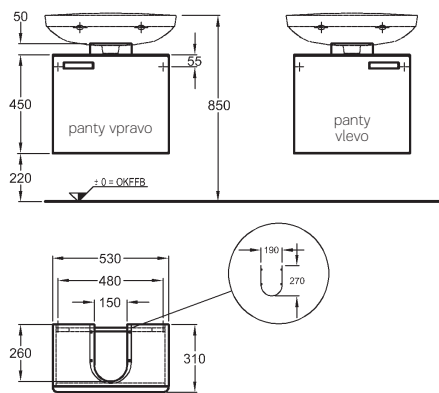

Skříňka pod umyvadlo, závěsná

vč. krytky z ušlechtilé oceli
53 x 45 x 31 cm

- 1 dvířka, 1 chromovaná úchytk
- panty dvířek volitelně vpravo/vlevo

kombinovatelná s umyvadly
(v šířce 55 cm a více) ze série Renova Nr. 1