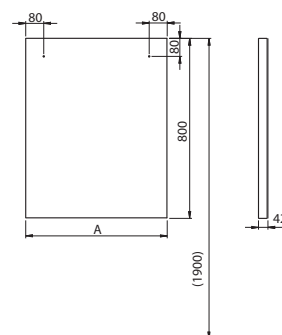

A	
88308 / 88318	400
88309 / 88319	500
88310 / 88320	600
88311 / 88321	700