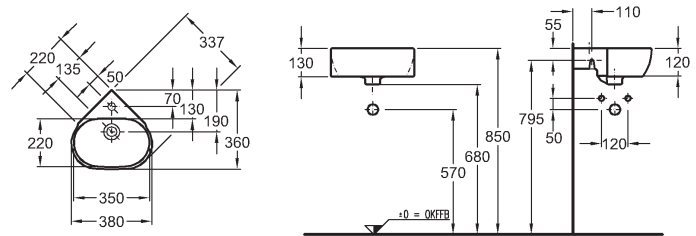

Rohové umyvátko

Délka ramene: 38 cm

273483	3.380	4.090	6,7	32
KeraTect® 273483 600	5.370	6.498	6,7	32