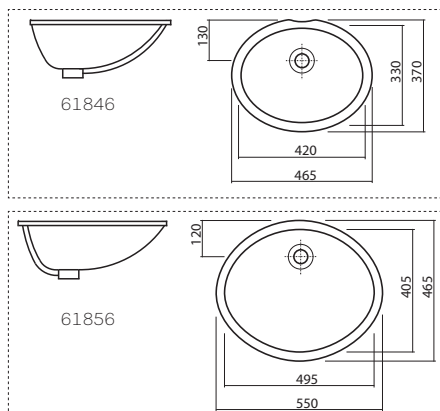

Číslo výrobku

Cena
Kč bez DPH | Kč vč. DPH

Hmotnost
ca. kg

Počet
ks/paleta

Umyvadlo vestavěné

bez otvoru pro baterii
montáž zdola

vč. montážní šablony a montážní sady

46,5 x 37 cm, s přepadem vpředu	61846	2.787	3.372	6,5	10K
55 x 46,5 cm, s přepadem vzadu	61856	3.118	3.773	7,5	10K

Umyvadlo vestavěné

s otvorem pro baterii, s přepadem vpředu
51 x 46 cm
montáž zdola

vč. montážní šablony a montážní sady