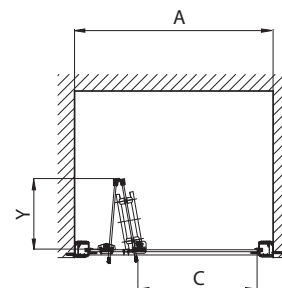

K dispozici s povrchem ReflexKOLO

Skládací dveře 80 cm a 90 cm do niky nebo pro kombinaci s pevnou boční stěnou

	Y
GDRB80	275
GDRB90	324

Pravé bezpečnostní sklo
Tloušťka skla: 6 mm

Možnost instalace se vstupem na pravé nebo levé straně.

Číslo výrobku	Výplň - sklo	Barva profilu	A Rozměrové možnosti (mm)	H Výška (mm)	C Šířka vstupu (mm)	Cena		Hmotnost ca. kg
						Kč bez DPH	Kč vč. DPH	
GDRB80222003	čiré	stříbrná lesklá	750 - 800	1900	465	7.270	8.796	31,0
GDRB80R22003	čiré	stříbrná lesklá	750 - 800	1900	465	8.438	10.210	31,0
GDRB80205003	PRISMATIC	stříbrná lesklá	750 - 800	1900	465	7.270	8.796	31,0
GDRB90222003	čiré	stříbrná lesklá	850 - 900	1900	551	7.426	8.985	34,0
GDRB90R22003	čiré	stříbrná lesklá	850 - 900	1900	551	8.594	10.398	34,0
GDRB90205003	PRISMATIC	stříbrná lesklá	850 - 900	1900	551	7.426	8.985	34,0
Doplňky:								
A60600CP	Rozšiřovací profil umožňuje rozšíření až o 30 mm					1.066	1.290	

Doporučujeme kombinovat s následujícími sprchovými vaničkami:

GDRB80			GDRB90		
		strana č.			strana č.
PACIFIK akrylátová vanička	XBK0780	254	TERRA akrylátová vanička	XBK1790	256
STANDARD PLUS akrylátová vanička	XBK1480	256	PACIFIK akrylátová vanička	XBK0790	254
STANDARD PLUS akrylátová vanička	XBK1580	257	STANDARD PLUS akrylátová vanička	XBK1590	257
HLUBOKÁ akrylátová vanička	XBK0380	258	HLUBOKÁ akrylátová vanička	XBK0390	259
FIRST akrylátová vanička	XBK1680	259	ABELE keramická vanička	XBK1290	260
			XENO keramická vanička	XBK1390	260
			SANGRO keramická vanička	74350P	261
			FIRST akrylátová vanička	XBK1690	259

Důležité: Při objednání 5 ks stejného typu sprchového koutu obdržíte paletový rabat.