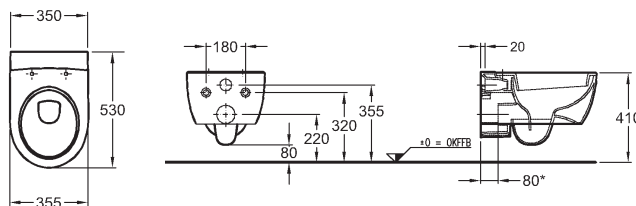

203450	7.600	9.196	21,8	14
KeraTect® 203450 600	9.590	11.604	21,8	14

Klozet závěsný

s hlubokým splachováním, 6 l
vč. upevňovací sady pro skryté upevnění

délka jen 49 cm!

CE, EN 997 a EN 33

k ve zdi zabudované nádrži, nevhodný pro ve zdi
zabudovaný tlakový splachovač,

pro instalaci je požadovaná prodloužená odpadní trubka