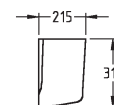

Polosloup KIND

pro umyvadlo KIND 326060

296500	2.924	3.538	9,4	24