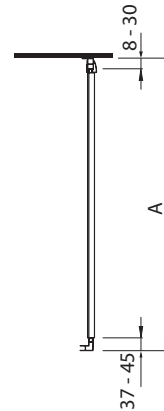

Pevná boční stěna 80 cm a 90 cm pro vytvoření dvoustěnných koutů 80 cm a 90 cm pro kombinace s posuvnými, lítacími, křídlovými a skládacími dveřmi AKORD

Pravé bezpečnostní sklo
Tloušťka skla: pevná stěna 4 mm

Pevná boční stěna je dodávána vč. profilu pro spojení pevné stěny s dveřmi, stěnový profil pro upevnění pevné boční stěny ke zdi je součástí dodávky dveří.

Číslo výrobku	Výplň - sklo	Barva profilu	A Rozměrové možnosti (mm)	H Výška (mm)	Cena		Hmotnost ca. kg
					Kč bez DPH	Kč vč. DPH	
RSKS80222	čiré	bílá	780 - 800	1850	4.087	4.945	18,0
RSKS80222005	čiré	stříbrná polomatná	780 - 800	1850	4.461	5.398	18,0
RSKS80202	CREPI	bílá	780 - 800	1850	4.705	5.693	18,0
RSKS90222	čiré	bílá	880 - 900	1850	4.293	5.194	20,0
RSKS90222005	čiré	stříbrná polomatná	880 - 900	1850	4.695	5.681	20,0
RSKS90202	CREPI	bílá	880 - 900	1850	4.817	5.829	20,0

SPRCHOVÉ
KOUTY

Doporučujeme kombinovat s následujícími sprchovými vaničkami:

RSKS80			strana č.	RSKS90			strana č.
PACIFIK akrylátová vanička	XBK0780	254		PACIFIK akrylátová vanička	XBK0790	254	
STANDARD PLUS akrylátová vanička	XBK1480	256		STANDARD PLUS akrylátová vanička	XBK1490	256	
STANDARD PLUS akrylátová vanička	XBK1580	257		STANDARD PLUS akrylátová vanička	XBK1590	257	
HLUBOKÁ akrylátová vanička	XBK0380	258		HLUBOKÁ akrylátová vanička	XBK0390	259	
FIRST akrylátová vanička	XBK1680	259		ABELE keramická vanička	XBK1290	260	
				XENO keramická vanička	XBK1390	260	
				SANGRO keramická vanička	74350P	261	
				FIRST akrylátová vanička	XBK1690	259	

Důležité: Při objednání 5 ks stejného typu sprchového koutu obdržíte paletový rabat.