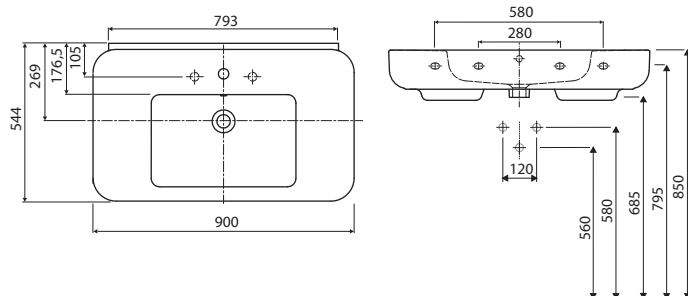

Umyvadlo

s otvorem pro baterii, s přepadem
90 x 54,4 cm

kombinovatelné se spodní skříňkou Ego/Ovum (str. 108 - 111)