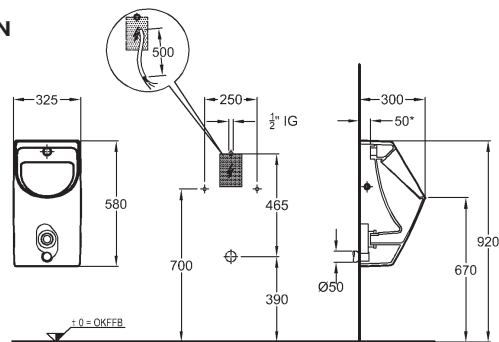

Keramika k dodání také s glazurou **KeraTect®**

Číslo výrobku

Cena
Kč bez DPH | Kč vč. DPH

Hmotnost
ca. kg

Počet
ks/paleta

Pisoár Renova Nr. 1 Plan s automatickým splachovačem Flushcontrol 1000 N

přívod vody zezadu, odpad dozadu

EN 80

kompletní s:

- elektronický automatický splachovač s multiparametrickým senzorem, napájený z el. sítě, včetně vnitřního spojovacího dílu a odsávacího sifónu 0,5 l

provozní tlak 1–10 bar

vč. upevňovací sady Kerafix s krytkami

0,5l

* Dle stavební připravenosti je zapotřebí prodloužení k ventilu.

	235118	23.782	28.776	16,7	6K
KeraTect®	235118 600	25.772	31.184	16,7	6K

Doplňky:

Sítka do pisoáru, ušlechtilá ocel	510410	560	678	0,1	

Pisoár Renova Nr. 1 Plan s automatickým splachovačem Flushcontrol 1000 N a systémem KeraFresh

přívod vody zezadu, odpad dozadu

EN 80

- integrovaný dávkovač KeraFresh (vč. 2 ks náplní KeraFresh)
- antivandal nerezové víčko na speciální klíč (přiložený v balení)

kompletní s:

- elektronický automatický splachovač s multiparametrickým senzorem, napájený z el. sítě, včetně vnitřního spojovacího dílu a odsávacího sifónu 0,5 l
- provozní tlak 1–10 bar
- vč. upevňovací sady Kerafix s krytkami