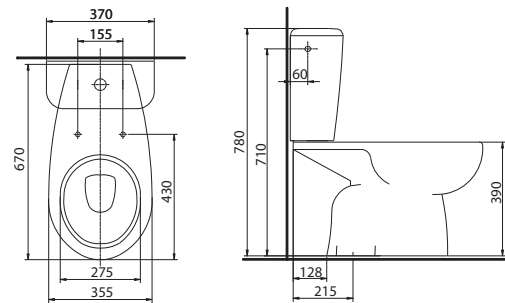

29203

3.897

4.715

26,5

6K

WC kombi SET s plochým splachováním s vodorovným odpadem

skládající se z:

- klozet s plochým splachováním 23011
- nádrž keramická 24019, s dvojitým splachováním 3/6 l
- WC sedátko, tvrdé 20121 a 20122

3/6l

VÝHODNÝ SET
sleva 20%