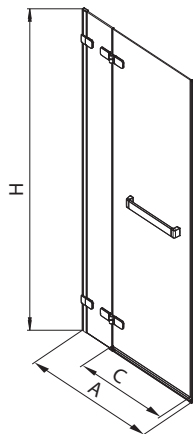

Y
HDRF80	400
HDRF90	400
HDRF10	550
HDRF12	550

Pravé bezpečnostní sklo
Tloušťka skla: pevný prvek/stěna 8 mm,
dveře 6 mm

Součástí dodávky stěrka na sklo, zahrnutá v ceně výrobku.

Číslo výrobku	Výplň - sklo	Barva profilu	A Rozměrové možnosti (mm)	H Výška (mm)	C Šířka vstupu (mm)	Cena		Hmotnost ca. kg
						Kč bez DPH	Kč vč. DPH	
HDRF80222R03 L	čiré		782 - 800	1950	562	12.272	14.849	35,0
HDRF80222R03 R								
HDRF90222R03 L	čiré		882 - 900	1950	612	12.688	15.352	38,0
HDRF90222R03 R								
HDRF10222R03 L	čiré		982 - 1000	1950	712	13.416	16.233	42,0
HDRF10222R03 R								
HDRF12222R03 L	čiré		1182 - 1200	1950	812	13.572	16.422	49,5
HDRF12222R03 R								

Poznámka: L = závěsy dveří vlevo, R = závěsy dveří vpravo.

Doporučujeme kombinovat s následujícími sprchovými vaničkami:

HDRF80	strana č.		HDRF10	strana č.	
PACIFIK akrylátová vanička	XBK0780	254	PACIFIK akrylátová vanička	XBK0710	254
			PACIFIK akrylátová vanička	XBPO718	255
			PACIFIK akrylátová vanička	XBPO719	255
HDRF90	strana č.		HDRF12	strana č.	
PACIFIK akrylátová vanička	XBK0790	254	PACIFIK akrylátová vanička	XBPO780	255
ABELE keramická vanička	XBK1290	260	PACIFIK akrylátová vanička	XBPO729	255
XENO keramická vanička	XBK1390	260			

Křídlové dveře Next lze kombinovat také s vaničkami Terra, viz. strana 253.

Důležité: Při objednání 5 ks stejného typu sprchového koutu obdržíte paletový rabat.