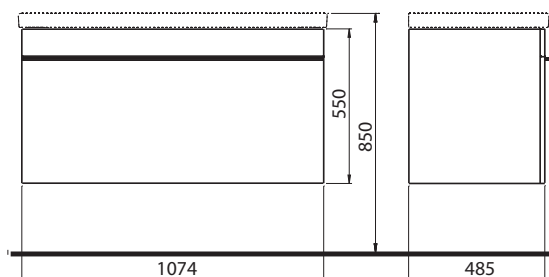

Skříňka pod umyvadlo, závěsná

107,4 x 55 x 48,5 cm

- zásuvka s mechanismem tichého dovírání

kombinovatelná s umyvadly Ovum by Antonio Citterio L41110