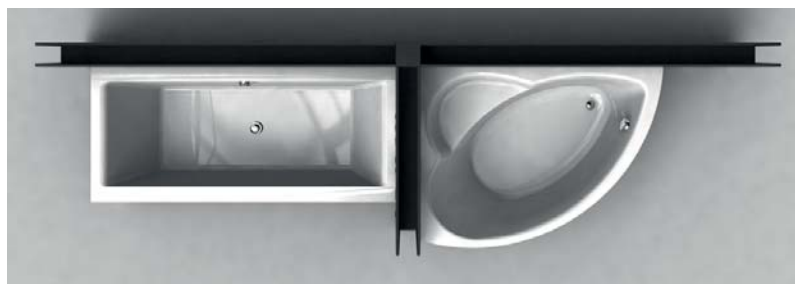

Výstavní panely pro vany

KOLO

Číslo výrobku

Cena
Kč bez DPH | Kč vč. DPH

VÝSTAVNÍ
PANELY

Svislý panel

délka ramene: 600 mm
barevné provedení: tmavě šedá

*	E00126	1.386	1.677

Svislý panel

délka ramene: 1050 mm
barevné provedení: tmavě šedá

*	E00122	1.555	1.882

Svislý panel

délka ramene: 1700 mm
barevné provedení: tmavě šedá

*	E00123	1.815	2.196

Svislý panel

délka ramene: 2000 mm
barevné provedení: tmavě šedá

*	E00124	2.218	2.684

Svislý středový spojovací sloupek

barevné provedení: tmavě šedá

*	E00125	1.849	2.237

Příklady spojení výstavních panelů pro vany

* Nákupní netto cena, na kterou se neposkytuje prodejní rabat, pouze výstavní sleva.
Množství výstavních panelů je omezené.