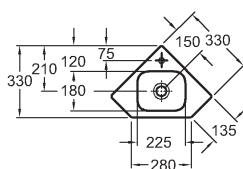

Rohové umývatko

s otvorem pro baterii, bez přepadu
délka ramene 32,5 cm

124729	3.462	4.189	5,8	20
KeraTect® 124729 600	5.452	6.597	5,8	20

Doplňky:

Speciální odtokový ventil s chrom. krytkou (1 ¼" x 50 mm,
speciální pro odpad Ø 52 mm, nelze uzavírat - nutné objednat)

521070

1.252

1.515

0,1