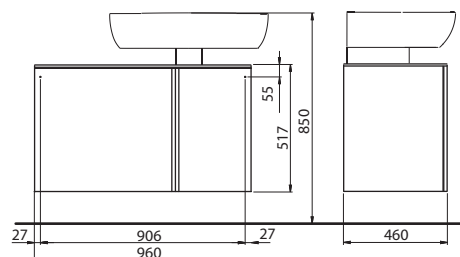

Číslo výrobku

Cena
Kč bez DPH | Kč vč. DPH

Hmotnost
ca. kg

Počet
ks/paleta

Skříňka pod umyvadlo 96 x 46, závěsná deska s výřezem na straně

umístění výřezu vlevo nebo vpravo volitelné při montáži (otočením desky)
59,8 x 51,7 x 46 cm

- 2 dvířka s mechanismem tichého dovírání
- 1 pevná dřevěná police
- vrchní deska, bílá lesklá

NOVINKA

lesklá bílá	89405	5.792	7.008	19,0	5
wenge	89406	5.792	7.008	19,0	5