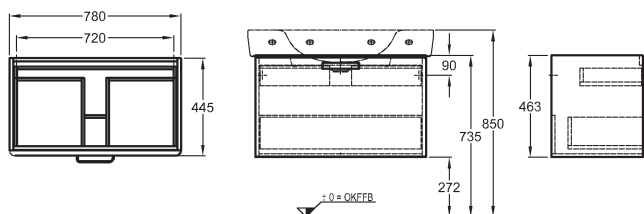

Skříňka pod umyvadlo, závěsná

78 x 46,3 x 44,5 cm

- 1 výsuvná zásuvka s 1 vnitřní zásuvkou
- chromovaná úchytky

kombinovatelná s umyvadlem 122185