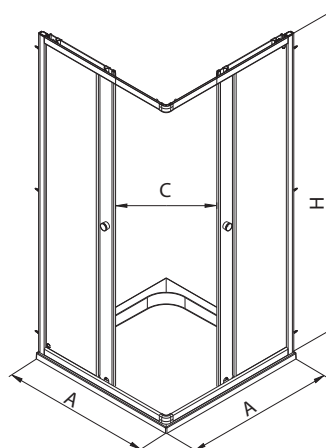

## Čtvercový sprchový kout 80 x 80 cm a 90 x 90 cm posuvné dveře

	X
ZKDK80	348
ZKDK90	398

Pravé bezpečnostní sklo  
Tloušťka skla: 4 mm

Číslo výrobku	Výplň - sklo	Barva profilu	A Rozměrové možnosti (mm)	H Výška (mm)	C Šířka vstupu (mm)	Cena		Hmotnost ca. kg
						Kč bez DPH	Kč vč. DPH	
ZKDK80222003	čiré	stříbrná lesklá	775 - 795	1900	420	<b>6.415</b>	<b>7.762</b>	34,0
ZKDK80214003	SATIN	stříbrná lesklá	775 - 795	1900	420	<b>7.056</b>	<b>8.538</b>	34,0
ZKDK90222003	čiré	stříbrná lesklá	875 - 895	1900	490	<b>6.814</b>	<b>8.245</b>	38,0
ZKDK90214003	SATIN	stříbrná lesklá	875 - 895	1900	490	<b>7.495</b>	<b>9.069</b>	38,0