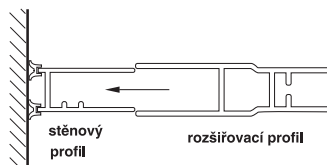

Speciální profily

KOLO

pro spojení a rozšíření modelů série Atol Plus

Číslo výrobku

Cena
Kč bez DPH | Kč vč. DPH

Rozšiřovací profil pro posuvné dveře umožňující rozšíření od 52 do 65 mm

A525082

1.064

1.288