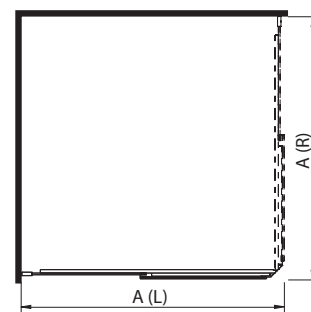

POZOR!
Kompletní sprchový kout se skládá
vždy ze 2 částí (R + L)