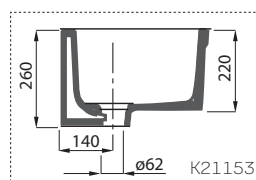

## Dřez SWING

keramický, s přeřadem

montáž na desku / podpěry

**NOVINKA**

	A	B	A2	B2
K21153	500	400	440	330
K21163	600	450	540	380

50 x 40 cm	K21153	<b>3.122</b>	<b>3.778</b>	14,5	5
60 x 45 cm	K21163	<b>3.280</b>	<b>3.969</b>	23,0	5