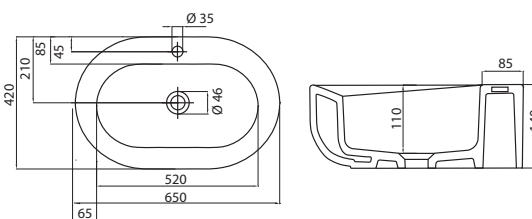

L31665	6.714	8.124	17,0	6K
ReflexKOLO L31665 900	7.546	9.131	17,0	6K

Umyvadlo obdélníkové 65 x 42 cm, na desku
s otvorem pro baterii, bez přepadu

kompletní s kovovým odtokovým ventilem
s bílou keramickou krytkou a montážní šablonou