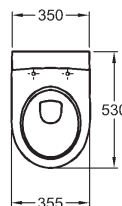

Klozet závěsný

s hlubokým splachováním, 6 l

bez splachovacího kruhu

vč. upevňovací sady pro skryté upevnění

CE, EN 997 6 A, EN 38

k ve zdi zabudované nádrži, nevhodný pro ve zdi
zabudovaný tlakový splachovač,

pro instalaci je požadovaná prodloužená odpadní trubka