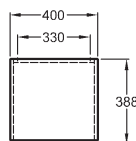

Postranní skříňka nízká, závěsná

40 x 43,5 x 39 cm

- 1 dvířka, 1 polička
- panty dvířek volitelně vpravo/vlevo

korpus: bílý, čelní plocha: bílá matná	804240	7.830	9.474	12,8	24K
korpus: bílý, čelní plocha: světlý dub	804241	7.830	9.474	12,8	24K
korpus: bílý, čelní plocha: bílá matná, motiv bílý lesklý	804244	8.700	10.527	12,8	24K
korpus a čelní plocha: lesklá bílá	804245	10.660	12.899	12,8	24K