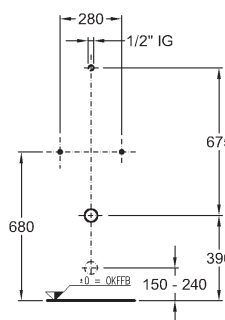

Keramika k dodání také s glazurou **KeraTect®**

Číslo výrobku

Cena
Kč bez DPH | Kč vč. DPH

Hmotnost
ca. kg

Počet
ks/paleta

Pisoár

přívod shora, odpad dozadu nebo dolů
dle DIN 1390

0,5l