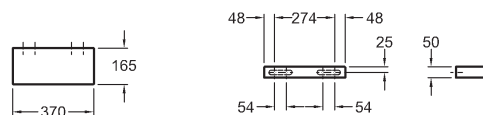

Polička

37 cm

barva	číslo výrobku	Kč bez DPH	Kč vč. DPH	Hmotnost ca. kg	Počet ks/paleta
bílá lesklá (Alpin)	840337	2.000	2.420	2,5	K
burgundy lesklá	840338	2.000	2.420	2,5	K
platinová lesklá	840339	2.000	2.420	2,5	K

bílá lesklá

burgundy

platinová

materiál odolný vůči vlhkosti