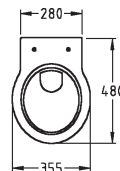

Keramika k dodání také s glazurou **KeraTect®**

Číslo výrobku

Cena
Kč bez DPH | Kč vč. DPH

Hmotnost
ca. kg

Počet
ks/paleta

Klozet závěsný

s hlubokým splachováním, 6 l
hloubka pouhých 48 cm!

CE, EN 997 6 A/C a EN 38

k ve zdi zabudované nádrži nebo tlakovému splachovači vč. upevnění na stěnu s krytkami

	203060	10.836	13.112	13,9	16
KeraTect®	203060 600	12.826	15.519	13,9	16