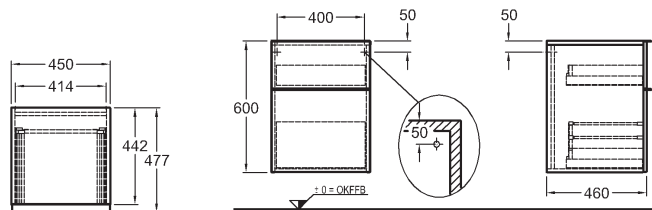

Postranní skříňka, závěsná

45 x 60 x 47,7 cm

- 2 výsuvné zásuvky, 2 chromované úchytky

bílá lesklá (Alpin)	840045	16.389	19.831	25,0	6K
burgundy lesklá	840046	16.389	19.831	25,0	6K
platinová lesklá	840047	16.389	19.831	25,0	6K