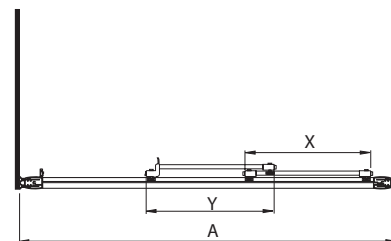

**Posuvné dveře 80 cm a 90 cm
pro kombinaci s pevnou boční stěnou ATOL PLUS**

	X	Y
EDRS80	267	273
EDRS90	300	306

Pravé bezpečnostní sklo
Tloušťka skla: dveře 4 mm, pevný prvek/stěna 3 mm

Číslo výrobku	Výplň - sklo	Barva profilu	A Rozměrové možnosti (mm)	H Výška (mm)	C Šířka vstupu (mm)	Cena		Hmotnost ca. kg
						Kč bez DPH	Kč vč. DPH	
EDRS80222	čiré	bílá	786 - 830	1850	395	8.455	10.231	26,5
EDRS80202	CREPI	bílá	786 - 830	1850	395	9.157	11.080	26,5
EDRS90222	čiré	bílá	886 - 930	1850	462	9.316	11.272	29,5
EDRS90202	CREPI	bílá	886 - 930	1850	462	9.932	12.018	29,5

Poznámka: Možnost instalace se vstupem na pravé nebo levé straně.

Doporučujeme kombinovat s následujícími sprchovými vaničkami:

EDRS80			strana č.	EDRS90			strana č.
PACIFIK akrylátová vanička	XBK0780		254	TERRA akrylátová vanička	XBK1790		256
STANDARD PLUS akrylátová vanička	XBK1480		256	PACIFIK akrylátová vanička	XBK0790		254
STANDARD PLUS akrylátová vanička	XBK1580		257	STANDARD PLUS akrylátová vanička	XBK1490		256
HLUBOKÁ akrylátová vanička	XBK0380		258	STANDARD PLUS akrylátová vanička	XBK1590		257
FIRST akrylátová vanička	XBK1680		259	HLUBOKÁ akrylátová vanička	XBK0390		259
				FIRST akrylátová vanička	XBK1690		259
				ABELE keramická vanička	XBK1290		260
				XENO keramická vanička	XBK1390		260
				SANGRO keramická vanička	74350P		261

Důležité: Při objednání 5 ks stejného typu sprchového koutu obdržíte paletový rabat.