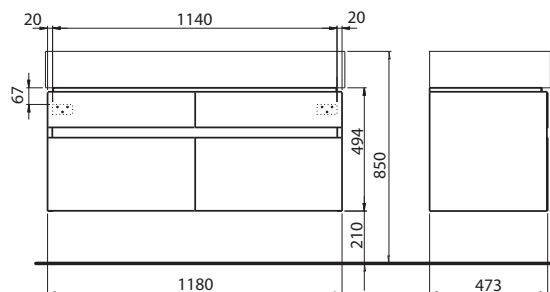

Skříňka pod umyvadlo, závěsná

118 x 49,4 x 47,3 cm

- 4 zásuvky s mechanismem tichého dovírání

kombinovatelná s umyvadly K61421 a K61520
kompletní s montážní sadou