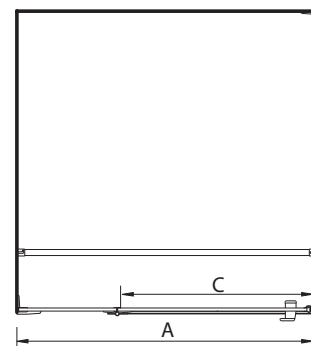

Dodáváno s povrchem ReflexKOLO

Křídlové dveře 80 cm, 90 cm, 100 cm, 120 cm, dveře otevírané vně, levé/pravé pro kombinaci s pevnou boční stěnou NIVEN FSKX

Pravé bezpečnostní sklo
Tloušťka skla: pevný prvek/stěna 8 mm,
dveře 6 mm

Stabilizační profil, upevňující pevnou boční stěnu ke zdi, je součástí
dodávky křídlových dveří FDSF pro kombinaci s pevnou stěnou.
Součástí dodávky stěrka na sklo, zahrnutá v ceně výrobku.

Číslo výrobku	Výplň - sklo	Barva profilu	A Rozměrové možnosti (mm)¹⁾	H Výška (mm)	C Šířka vstupu (mm)	Cena		Hmotnost ca. kg
						Kč bez DPH	Kč vč. DPH	
FDSF80222003 L	čiré		770 - 788	1950	538	14.356	17.371	34,0
FDSF80222003 R						14.356	17.371	
FDSF90222003 L	čiré		870 - 888	1950	588	14.720	17.811	37,0
FDSF90222003 R						14.720	17.811	
FDSF10222003 L	čiré		970 - 988	1950	688	15.279	18.488	40,0
FDSF10222003 R						15.279	18.488	
FDSF12222003 L	čiré		1170 - 1188	1950	788	15.906	19.246	49,0
FDSF12222003 R						15.906	19.246	

Poznámka: L = závěsy dveří vlevo, R = závěsy dveří vpravo.

¹⁾ Rozměrové možnosti - pro max. šířku dveří včetně tl. pevné stěny, těsnění a podlahového profilu.

Doporučujeme kombinovat s následujícími sprchovými vaničkami:

FDSF80	strana č.		FDSF10	strana č.	
PACIFIK akrylátová vanička	XBK0780	254	PACIFIK akrylátová vanička	XBK0710	254
			PACIFIK akrylátová vanička	XBPO718	255
			PACIFIK akrylátová vanička	XBPO719	255
FDSF90	strana č.		FDSF12	strana č.	
PACIFIK akrylátová vanička	XBK0790	254	PACIFIK akrylátová vanička	XBPO780	255
ABELE keramická vanička	XBK1290	260			
XENO keramická vanička	XBK1390	260			

Křídlové dveře Niven lze kombinovat také s vaničkami Terra, viz. strana 253.

Důležité: Při objednání 5 ks stejného typu sprchového koutu obdržíte paletový rabat.