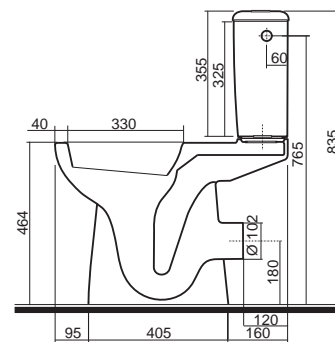

Klozet kombinační zvýšený, 3/6l, stojící, pro osoby se sníženou pohyblivostí těla

odpad vodorovný, s hlubokým splachováním

ovládání splachování nespĺňuje všechny požadavky dle vyhl. 398/2009 Sb.

skládající se z:

• klozet, výška 46 cm	63400	2.954	3.574	20,0	8
• nádrž keramická Nova Top, s dvojitým splachováním 3/6 l	64001	2.482	3.004	11,5	12K

Sérii Nova Top Bez Bariér lze vhodně doplnit sanitární keramikou z programu KERAMAG Vitalis nebo Paracelsus (str. 376 - 377) nebo Dejuna (str. 362 - 369).