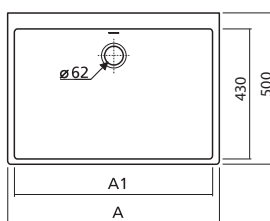

Dřez Nova Top

keramický

montáž na podezdívku / podpěry / desku

kompletní vč. plastového přepadu
a odtokového ventilu, pro kompletaci
se sifónem 1 1/2", odtok Ø 40 mm

	A	A1
5210	600	555
5230	700	655