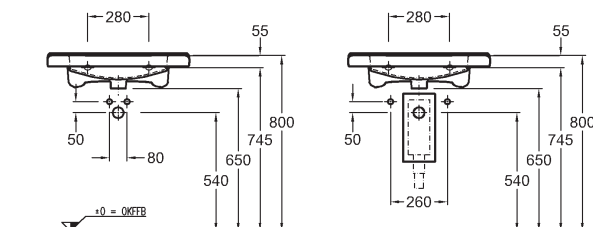

Keramika k dodání také s glazurou **KeraTect®**

Číslo výrobku

Cena
Kč bez DPH | Kč vč. DPH

Hmotnost
ca. kg

Počet
ks/paleta

Umyvadlo lze podjet invalidním vozíkem bez přeřadu

kombinovatelné s poloslooupem 298510

varianta s poloslooupem a standardním sifonem, odtokový ventil 521075

varianta s odtokovou sadou Dejuna pro zabudování do zdi 521423