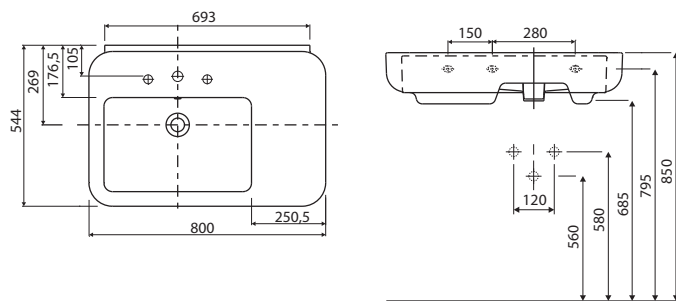

K dispozici s povrchem ReflexKOLO

Číslo výrobku

Cena
Kč bez DPH | Kč vč. DPH

Hmotnost
ca. kg

Počet
ks/paleta

Umyvadlo asymetrické, pravé

s otvorem pro baterii, s přepadem
80 x 54,4 cm

kombinovatelné se spodní skříňkou Ego/Ovum (str. 108 - 111)

K11183	7.259	8.783	27,5	3K
ReflexKOLO K11183 900	8.091	9.790	27,5	3K

Umyvadlo asymetrické, levé

s otvorem pro baterii, s přepadem
80 x 54,4 cm

kombinovatelné se spodní skříňkou Ego/Ovum (str. 108 - 111)