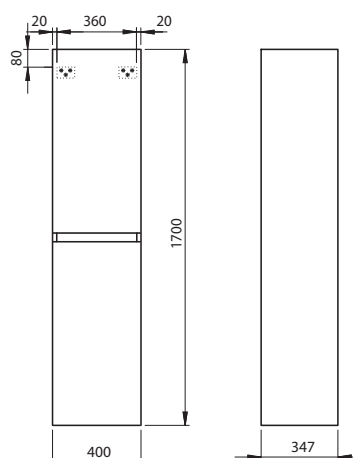

Číslo výrobku

Cena
Kč bez DPH | Kč vč. DPH

Hmotnost
ca. kg

Počet
ks/paleta

Postranní skříňka vysoká, závěsná

40 x 170 x 35 cm

- 2 dvířka, 4 nastavitelné skleněné poličky
- panty dvířek volitelně vlevo/vpravo

kompletní
s montážní
sadou

lesklá bílá	88378	17.250	20.873	39,0	3
antracit	88379	17.250	20.873	39,0	3