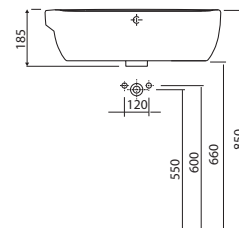

Umyvadlo polozápustné

s otvorem pro baterii, s přepadem 55 x 44,5 cm

vč. montážní šablony

L21855	2.444	2.957	14,5	24
ReflexKOLO L21855 900	3.276	3.964	14,5	24