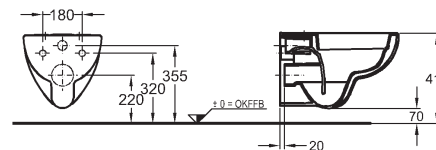

203050	6.890	8.337	16,8	16
KeraTect® 203050 600	8.880	10.745	16,8	16

Rimfree

Klozetové sedátko, tvrdé, z Duroplastu

dle DIN 19516

• klouby ušlechtilá ocel

kombinovatelné se závěsnými klozety
203040, 203140, 203245

573010	1.220	1.476	2,7	114K	
• odnímatelné	573015	1.880	2.275	2,7	114K
• odnímatelné, s automatickým pozvolným sklápěním	573025	3.180	3.848	2,8	114K