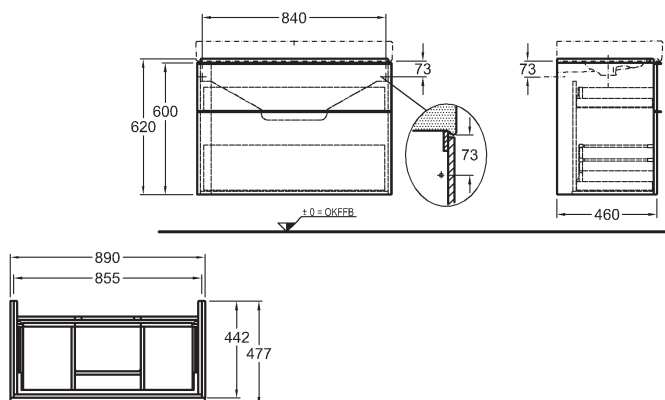

19.017	23.011	34,1	2K
bílá lesklá (Alpin)	840390				
burgundy lesklá	840391				
platinová lesklá	840392				

bílá lesklá

burgundy

platinová

materiál odolný vůči vlhkosti