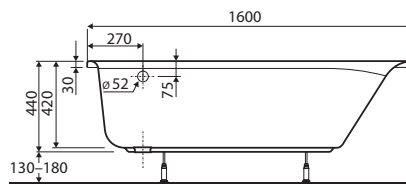

Číslo výrobku

Cena
Kč bez DPH | Kč vč. DPH

Hmotnost
ca. kg

Počet
ks/paleta

Asymetrická vana PASJA

kompletní vč. nohou SN7

- vana dodávána bez čelního panelu

KOLO
Simple

160 x 80/50 x 42 cm, objem vody: 175 l

• pravá	XWA2161	6.707	8.115	16,0	3
• levá	XWA2261	6.707	8.115	16,0	3

Doplňky:

Rám k vaně PASJA 160

SWA2160

2.899

3.508