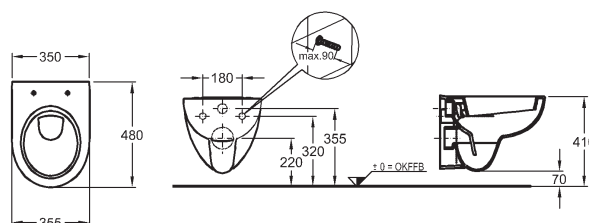

Klozet závěsný

s hlubokým splachováním, 4,5/6 l délka pouhých 48 cm

NOVINKA

4,5l

	203245	3.654	4.421	14,5	16
KeraTect®	203245 600	5.644	6.829	14,5	16

Klozetové sedátko, tvrdé, z Duroplastu

dle DIN 19516

• klouby ušlechtilá ocel

kombinovatelné se závěsnými klozety 203040, 203140, 203245

NOVINKA

• odnímatelné	573015	1.880	2.275	2,7	114K
• odnímatelné, s automatickým pozvolným sklápěním	573025	2.160	2.614	2,8	114K