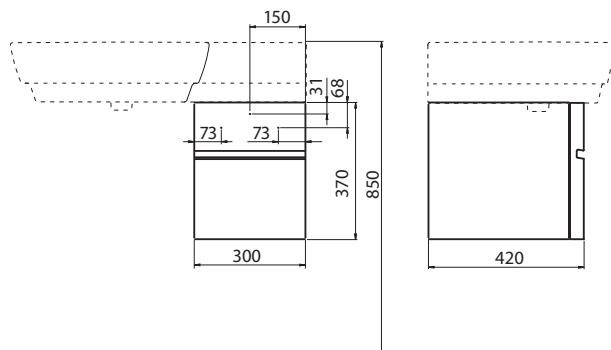

Číslo výrobku

Cena
Kč bez DPH | Kč vč. DPH

Hmotnost
ca. kg

Počet
ks/paleta

Univerzální závěsná skříňka s dvířky, pravá

30 x 37 x 42 cm

skříňku lze použít jako spodní (pod umyvadlo) nebo jako boční

- dvířka s mechanismem tichého dovírání
- panty vpravo
- 1 pevná skleněná polička