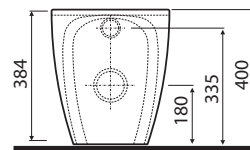

K dispozici s povrchem ReflexKOLO

Číslo výrobku

Cena
Kč bez DPH | Kč vč. DPH

Hmotnost
ca. kg

Počet
ks/paleta

Klozet stojící Ego

s hlubokým splachováním, 6l
odpad vodorovný - univerzální skryté upevnění

Kompletní s:

- montážní sada A42300

POZOR:
Jiná rozteč přívodu a odpadu vody!

K13000	7.806	9.445	25,5	4K
ReflexKOLO K13000 900	8.638	10.452	25,5	4K

Doplňky:

Odpadní sada tvaru „P“	A41962099	659	797	

Doporučené podomítkové splachovací nádrže ke stojícímu klozetu Ego K13000:

Výrobce:	Podomítkový systém:	Číslo výrobku:
Geberit	Nádrž podomítková, 3/6l	109.300.00.5
	+ vtoková trubka vč. manžety	152.434.16.1
Viega	Nádrž podomítková, 3/6l	622176
Viega	Nádrž podomítková, 3/6l	606688

Klozet závěsný Ego

s hlubokým splachováním, 6l, skryté upevnění

Kompletní s:

- montážní sada A42312
- prodloužená odpadní trubka 96024

možnost instalace na instalační modul KOLO
Technic (str. 172 - 176) a KOLO Slim (str. 183)