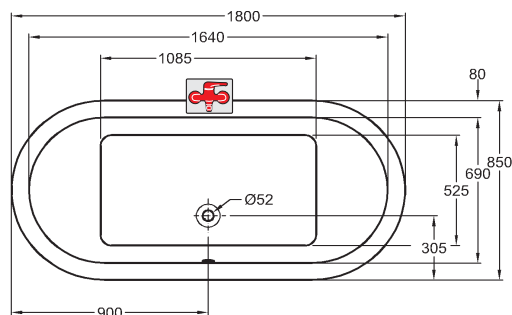

Oválná vana iCon

hloubka 5 cm, Ø 90 mm

- odtok uprostřed

180 x 85 x 45 cm, objem vody 173 l	650400	16.325	19.754	25,4	9

Doplňky:

Odtoková a přepadová souprava s otočnou růžicí, chrom	590600	3.069	3.713	3,0
Odtoková, přepadová a napouštěcí souprava s otočnou růžicí, chrom	590340	4.852	5.871	3,0
Nohy k vane MEPA (1 sada)	653002	2.155	2.608	2,3

VANIČKY / VANY