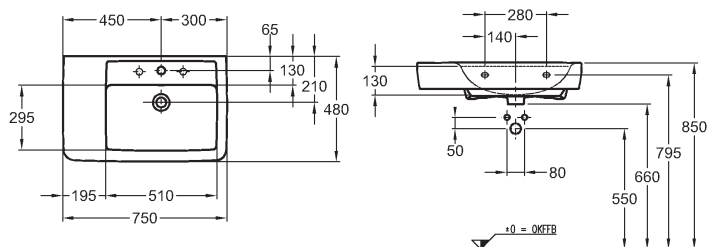

Keramika k dodání také s glazurou **KeraTect®**

Číslo výrobku

Cena
Kč bez DPH

Kč vč. DPH

Hmotnost
ca. kg

Počet
ks/paleta

Asymetrické umyvadlo

s otvorem pro baterii, s přepadem
75 x 48 cm

s odkládací plochou vpravo

	122180	6.210	7.514	23,5	6K
KeraTect®	122180 600	8.200	9.922	23,5	6K
	122175	6.210	7.514	23,5	6K
KeraTect®	122175 600	8.200	9.922	23,5	6K

s odkládací plochou vlevo