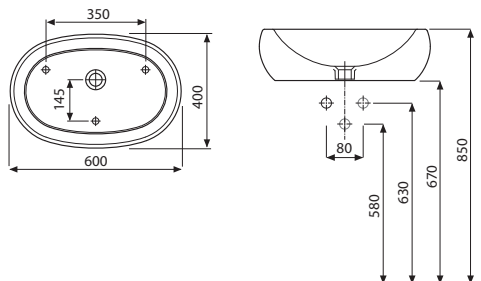

L41660	5.848	7.076	15,0	3K
Reflex KOLO L41660 900	6.680	8.082	15,0	3K