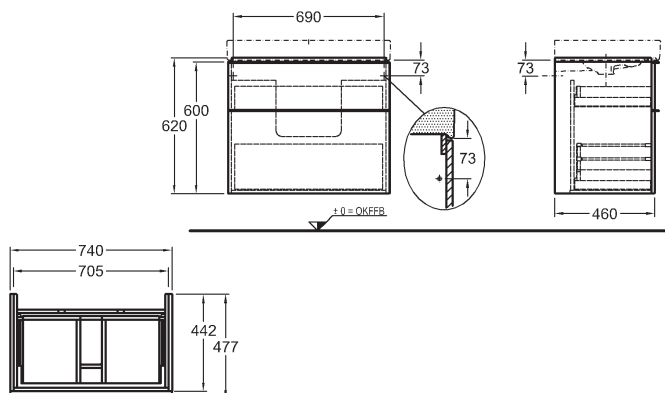

74 x 62 x 47,7 cm

- 2 výsuvné zásuvky, chromované úchytky

kombinovatelná s umyvadlem 124075, a skříňkami 840045, 840046, 840047

		17.958	21.729	29,5	4K
bílá lesklá (Alpin)	840375				
burgundy lesklá	840376				
platinová lesklá	840377				