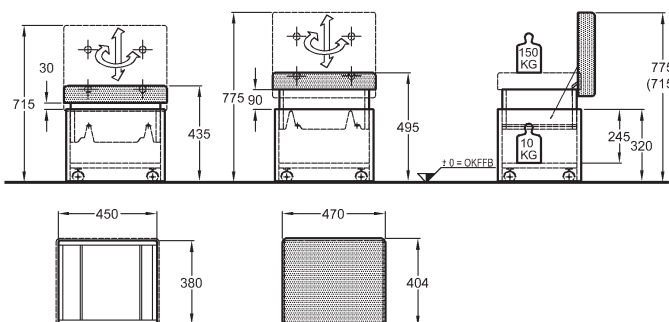

### Postranní skříňka

27 x 55 x 30 cm

- 1 úchytka z eloxovaného hliníku
- doraz dvířek vpravo/vlevo
- dvířka s mechanismem tichého dovírání