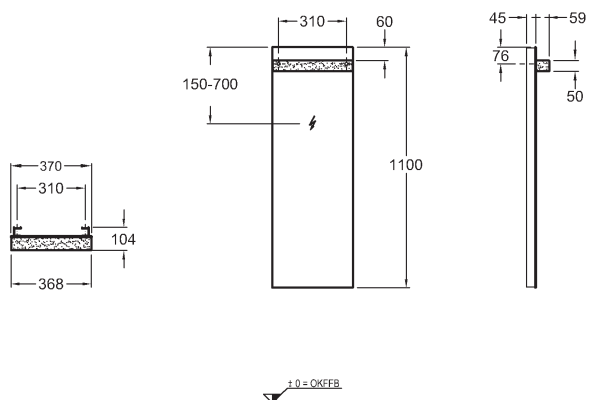

840537

11.250

13.613

7,9

6K

bílá lesklá

burgundy

platinová

materiál
odolný
vůči
vlhkosti