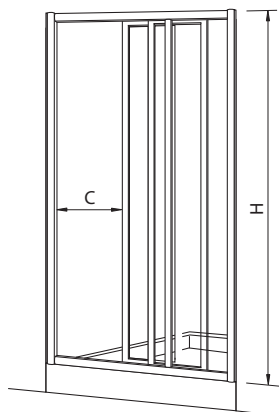

**Posuvné dveře 80 cm a 90 cm
pro kombinaci s pevnou boční stěnou ATOL PLUS**

	X	Y
EDRS80	267	273
EDRS90	300	306

Pravé bezpečnostní sklo
Tloušťka skla: dveře 4 mm, pevný prvek/stěna 3 mm

Číslo výrobku	Výplň - sklo	Barva profilu	A Rozměrové možnosti (mm)	H Výška (mm)	C Šířka vstupu (mm)	Cena		Hmotnost ca. kg
						Kč bez DPH	Kč vč. DPH	
EDRS80222	čiré	bílá	786 - 830	1850	395	8.455	10.231	26,5
EDRS80202	CREPI	bílá	786 - 830	1850	395	9.157	11.080	26,5
EDRS90222	čiré	bílá	886 - 930	1850	462	9.316	11.272	29,5
EDRS90202	CREPI	bílá	886 - 930	1850	462	9.932	12.018	29,5

Poznámka: Možnost instalace se vstupem na pravé nebo levé straně.

Doporučujeme kombinovat s následujícími sprchovými vaničkami:

EDRS80			strana č.	EDRS90			strana č.
PACIFIK akrylátová vanička	XBK0780		254	TERRA akrylátová vanička	XBK1790		256
STANDARD PLUS akrylátová vanička	XBK1480		256	PACIFIK akrylátová vanička	XBK0790		254
STANDARD PLUS akrylátová vanička	XBK1580		257	STANDARD PLUS akrylátová vanička	XBK1490		256
HLUBOKÁ akrylátová vanička	XBK0380		258	STANDARD PLUS akrylátová vanička	XBK1590		257
FIRST akrylátová vanička	XBK1680		259	HLUBOKÁ akrylátová vanička	XBK0390		259
				FIRST akrylátová vanička	XBK1690		259
				ABELE keramická vanička	XBK1290		260
				XENO keramická vanička	XBK1390		260
				SANGRO keramická vanička	74350P		261

Důležité: Při objednání 5 ks stejného typu sprchového koutu obdržíte paletový rabat.