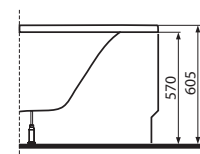

Doplňky:

Čelní panel k vaně NEO PLUS

shodný pro obě provedení vany

Čelní panel k vaně NEO PLUS 140	PWAO740	3.318	4.014	7,0	
Čelní panel k vaně NEO PLUS 150	PWAO750	3.476	4.206	7,0	
Čelní panel k vaně NEO PLUS 160	PWAO760	3.644	4.410	7,0