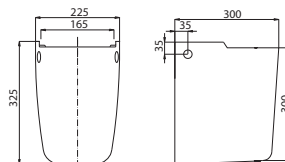

Polosloup

pro umyvadla 50, 55, 60, 65 a 70 cm
skryté upevnění
vč. upevňovací sady A3569

L27100	1.602	1.939	5,5	24

Umyvadla z této série lze také kombinovat s univerzálním koupelnovým nábytkem Domino, Domino XL a Domino Premium.