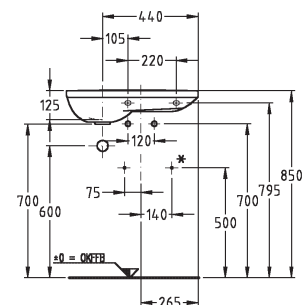

## Umyvadlo

s otvorem pro baterii, bez přepadu  
60 x 34 cm

kombinovatelné s polosloupem 508015

s odkládací plochou vpravo

VISIT / JOLY

s odkládací plochou vpravo

123160	<b>6.158</b>	<b>7.451</b>	10,5	16
<b>KeraTect®</b> 123160 600	<b>8.148</b>	<b>9.859</b>	10,5	16
123060	<b>6.158</b>	<b>7.451</b>	10,5	16
<b>KeraTect®</b> 123060 600	<b>8.148</b>	<b>9.859</b>	10,5	16