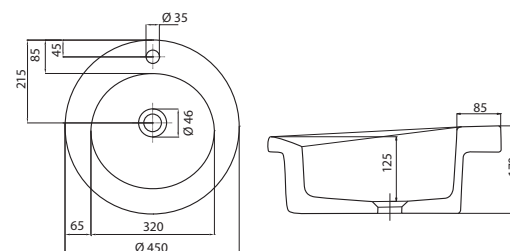

Cocktail – umyvadla zápustná

KOLO

K dispozici s povrchem ReflexKOLO

Číslo výrobku

Cena
Kč bez DPH | Kč vč. DPH

Hmotnost
ca. kg

Počet
ks/paleta

Umyvadlo kulaté Ø 45 cm, zápustné
s otvorem pro baterii, bez přepadu

kompletní s kovovým odtokovým ventilem
s bílou keramickou krytkou a montážní šablonou

umyvadlo je glazováno rovněž v části pod deskou

L31845	4.781	5.786	11,0	8K
L31845 900	5.613	6.792	11,0	8K

Umyvadlo čtvercové 45 x 45 cm, zápustné
s otvorem pro baterii, bez přepadu

kompletní s kovovým odtokovým ventilem
s bílou keramickou krytkou a montážní šablonou

umyvadlo je glazováno rovněž v části pod deskou