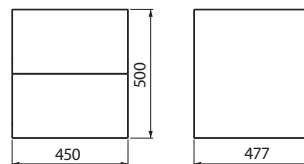

korpus a čelní plocha: lesklá bílá	88407	5.399	6.533	20,0	5
korpus: ořech, čelní plocha: mokka	88408	5.399	6.533	20,0	5

Možnosti kombinací s umyvadly a krytkami z nerezové oceli najdete v tabulce na straně 143.