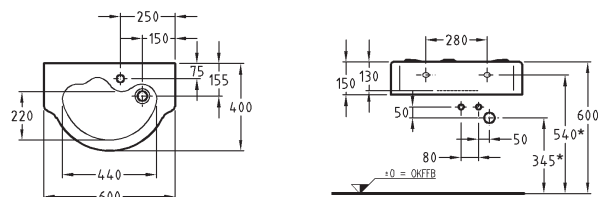

Keramika k dodání také s glazurou **KeraTect®**

Číslo výrobku

Cena
Kč bez DPH | Kč vč. DPH

Hmotnost
ca. kg

Počet
ks/paleta

Umyvadlová baterie 4BAMBINI

elektrická infračervená

Barevné provedení:
modrá (RAL 5002)
červená (RAL 3002)
žlutá (RAL 1023)

NOVINKA

baterie 6 V	577450	12.575	15.216	1,8	
napětí 230 V	577460	15.678	18.970	1,9	100

Umyvadlová baterie 4BAMBINI

páková

Barevné provedení:
modrá (RAL 5002)
červená (RAL 3002)
žlutá (RAL 1023)

NOVINKA

571400	8.525	10.315	1,7	K

Dětské umyvadlo KIND

s otvorem pro baterii, bez přepadu
60 x 40 cm

* platí pro doporučenou výšku horní hrany 600 mm, výšku umyvadla přizpůsobte vždy věku dětí

dle ČSN 73 4108 pro děti do 3 let 400 - 430 mm od podlahy;
pro děti předškolního věku 500 mm od podlahy;
pro děti školního věku 600 - 750 mm od podlahy

326060	4.782	5.786	20,9	14

Doplňky:

Speciální odtokový ventil s chrom. krytkou (1 3/4" x 50 mm, speciální pro odpad Ø 52 mm, nelze uzavírat - nutně objednat)

521070	1.252	1.515	0,2	

Polosloup KIND

pro umyvadlo KIND 326060

296500	2.924	3.538	9,4	24