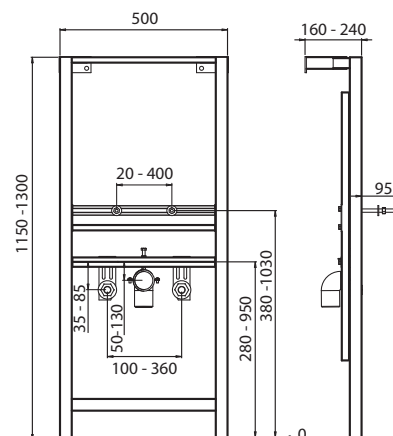

Technic instalační modul pro umyvadla

KOLO

Číslo výrobku

Cena
Kč bez DPH | Kč vč. DPH

Hmotnost
ca. kg

Počet
ks/paleta

Instalační modul KOLO Technic pro umyvadla

- univerzální před zeď i upevnění do lehkých sádkartónových příček
- montáž ke stěně i do rohu
- nastavitelná rozteč a výška šroubů a přívodních armatur i výška odpadního kolena
- na rámu označena osa pro symetrické nastavení šroubů 2 - 40 cm
- možnost instalace podomítkového sifónu pro tělesně postižené
- součástí modulu jsou podpěry a montážní sada

Pro kombinaci s montážním prvkem pro nástěnnou baterii 99099 a podomítkovým sifónem 99094

99092

2.279

2.758

15,0

13K

Montážní prvek s podomítkovým sifónem

pro kombinaci s instalačním modulem KOLO Technic pro umyvadlo 99092

99094

1.473

1.782

Montážní prvek pro nástěnnou baterii

pro kombinaci s instalačním modulem KOLO Technic pro umyvadlo 99092

99099

324

392

INSTALAČNÍ
MODULY