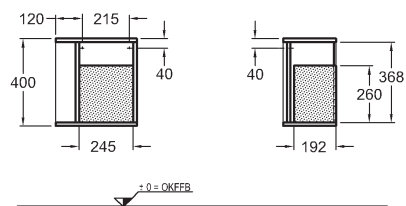

Číslo výrobku

Cena
Kč bez DPH | Kč vč. DPH

Hmotnost
ca. kg

Počet
ks/paleta

Postranní prvek, závěsný

37 x 40 x 24,5 cm

- včetně úložného plexi boxu v černé barvě

Pouze ve spojení se skříňkami 840037, 840038, 840039