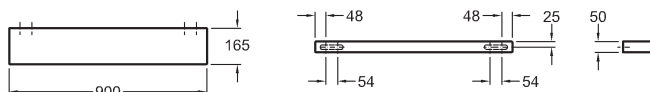

Polička 90 cm

bílá lesklá (Alpin)	840990	3.328	4.027	7,5	16K
burgundy lesklá	840991	3.328	4.027	7,5	16K
platinová lesklá	840992	3.328	4.027	7,5	16K

Zrcadlo 60 cm s osvětlením

60 x 75 x 4 cm

osvětlení je posuvné (před instalací),
LED 12 V/19 W/3000 K
teplá bílá
Lumen 368 (lm)
230 V, ~ 50 Hz
IP 44