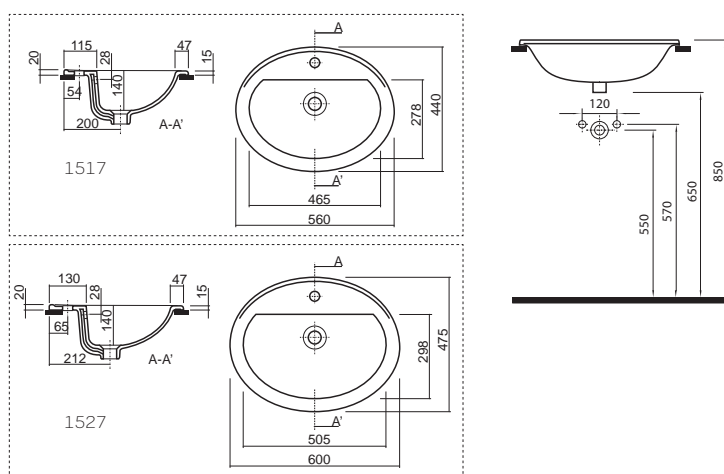

K dispozici s povrchem **Reflex** KOLO

Umyvadlo zápustné NOVA
s otvorem pro baterii, s přepadem
56 x 48 cm
montáž shora, vč. montážní šablony

KOLO
Simple

Číslo výrobku	Cena		Hmotnost ca. kg	Počet ks/paleta
	Kč bez DPH	Kč vč. DPH		
21856	1.836	2.221	9,0	24K

Umyvadlo zápustné PRIMO
s otvorem pro baterii, s přepadem
56 x 46 cm
montáž shora, vč. montážní šablony

KOLO
Simple

K81656	1.923	2.327	10,0	14K

Umyvadlo zápustné NOVA TOP
s otvorem pro baterii, s přepadem
montáž shora, vč. montážní šablony

KOLO
Simple

56 x 45 cm	1517	2.500	3.025	8,0	24K
60 x 48 cm	1527	2.621	3.171	9,0	12K