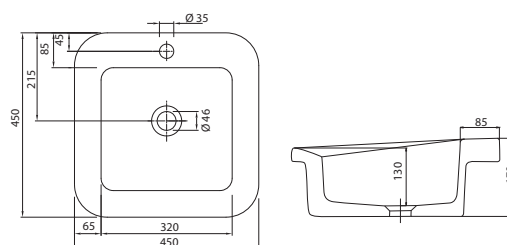

L31846	4.781	5.786	11,0	8K
L31846 900	5.613	6.792	11,0	8K

Umyvadlo oválné 65 x 42 cm zápustné, zápustné
s otvorem pro baterii, bez přepadu

kompletní s kovovým odtokovým ventilem
s bílou keramickou krytkou a montážní šablonou

umyvadlo je glazováno rovněž v části pod deskou