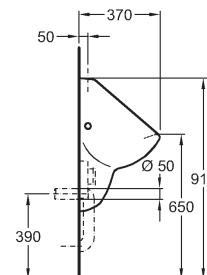

Keramika k dodání také s glazurou **KeraTect®**

Číslo výrobku

Cena
Kč bez DPH | Kč vč. DPH

Hmotnost
ca. kg

Počet
ks/paleta

Pisoár

přívod shora, odpad dozadu nebo dolů
dle DIN 1390

0,5l