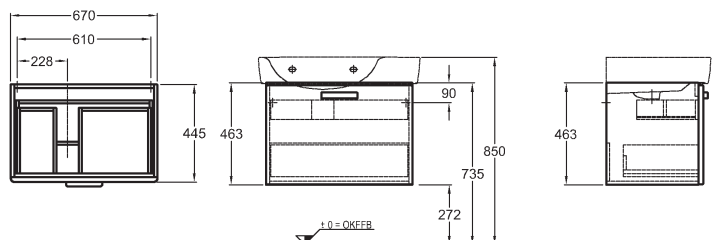

Skříňka pod asymetrické umyvadlo, závěsná

68 x 46,3 x 44,5 cm

- 1 výsuvná zásuvka s vnitřní zásuvkou
- chromovaná úchytka

kombinovatelná s umyvadlem 122180