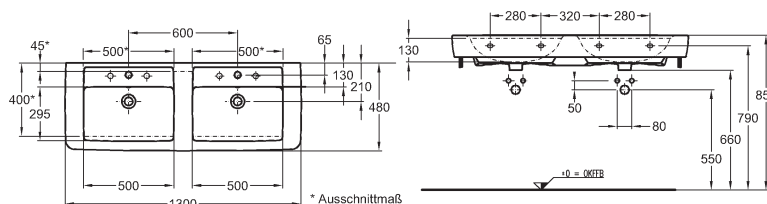

Dvojumyvadlo

se 2 otvory pro baterii, s přepadem
130 x 48 cm

s odkládací plochou vlevo

	122130	14.300	17.303	41,0	6K
KeraTect®	122130 600	16.290	19.711	41,0	6K

Polosloup

se 2 otvory pro baterii, s přepadem
pro umyvadla 55, 60, 65, 75, 85, 100 a 130 cm

vč. upevňovacího prvku pro polosloup Kerafix