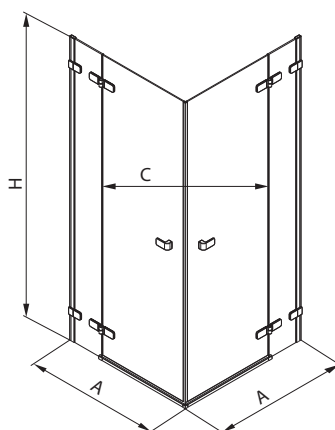

Dodáváno s povrchem ReflexKOLO

**Čtvercový sprchový kout 80 x 80 cm a 90 x 90 cm
křídlové dveře otevírané vně**

	X
HKDF80	191,5
HKDF90	241,5

Pravé bezpečnostní sklo
Tloušťka skla: pevný prvek/stěna 8 mm,
dveře 6 mm

Součástí dodávky stěrka na sklo, zahrnutá v ceně výrobku.

Číslo výrobku	Výplň - sklo	Barva profilu	A Rozměrové možnosti (mm)	H Výška (mm)	C Šířka vstupu (mm)	Cena		Hmotnost ca. kg
						Kč bez DPH	Kč vč. DPH	
HKDF80222003	čiré	chrom/ stříbrná lesklá	770 - 788	1950	770	17.897	21.656	59,0
HKDF90222003	čiré	chrom/ stříbrná lesklá	870 - 888	1950	840	18.843	22.800	64,5

SPRCHOVÉ
KOUTY

Doporučujeme kombinovat s následujícími sprchovými vaničkami:

HKDF80	strana č.	HKDF90	strana č.
PACIFIK akrylátová vanička	XBK0780 | 254	TERRA akrylátová vanička	XBYK1790 | 256
		PACIFIK akrylátová vanička	XBK0790 | 254
		ABELE keramická vanička	XBK1290 | 260
		XENO keramická vanička	XBK1390 | 260
		SANGRO keramická vanička	74350P | 261

Důležité: Při objednání 5 ks stejného typu sprchového koutu obdržíte paletový rabat.