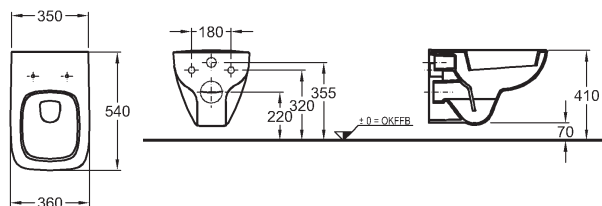

Keramika k dodání také s glazurou **KeraTect®**

Číslo výrobku

Cena
Kč bez DPH | Kč vč. DPH

Hmotnost
ca. kg

Počet
ks/paleta

Klozet závěsný

s hlubokým splachováním, 4,5 l/6 l
vč. upevňovací sady pro skryté upevnění

CE, EN 997 6 A, EN 38
k ve zdi zabudované nádrži
nebo k ve zdi zabudovanému
tlakovému splachovači

4,5l

202150	5.112	6.186	16,2	16
KeraTect® 202150 600	7.102	8.593	16,2	16

Klozet závěsný

s plochým splachováním, 6 l
vč. upevňovací sady pro skryté upevnění

CE, EN 997 6 A, EN 38
k ve zdi zabudované nádrži
nebo k ve zdi zabudovanému
tlakovému splachovači