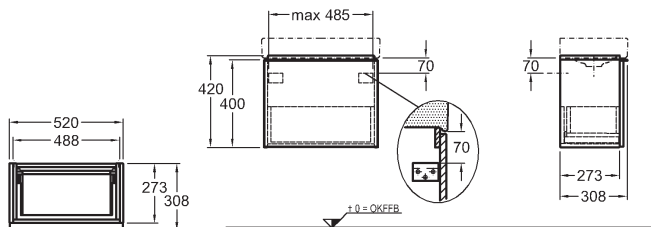

Skříňka pod umyvadlo, závěsná

52 x 42 x 30,8 cm

- výsuvná část

kombinovatelná s umyvadly 124053 a 124153

bílá lesklá (Alpin)	840052	10.470	12.669	13,0	8K
burgundy lesklá	840053	10.470	12.669	13,0	8K
platinová lesklá	840054	10.470	12.669	13,0	8K

bílá lesklá

burgundy

platinová

materiál
odolný
vůči
vlhkosti