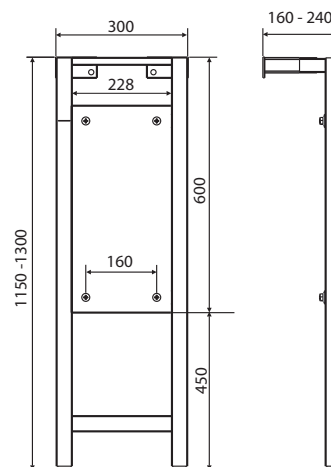

## instalační modul pro madla

KOLO

Číslo výrobku

Cena  
Kč bez DPH | Kč vč. DPH

Hmotnost  
ca. kg

Počet  
ks/paleta

**Instalační modul KOLO Technic  
pro opěrná madla k WC a umyvadlům**

Tloušťka desky 30 mm