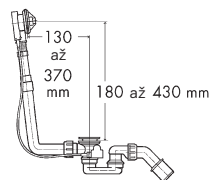

Odtoková a přepadová souprava

s otočnou růžicí, chrom

Doporučujeme ke všem vanám

590600

3.069

3.713

3,0

Odtoková, přepadová a napouštěcí souprava

s otočnou růžicí, chrom