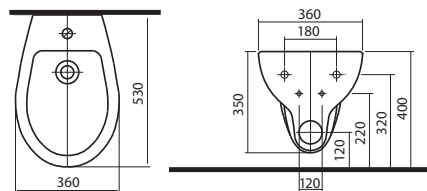

Číslo výrobku

Cena
Kč bez DPH | Kč vč. DPH

Hmotnost
ca. kg

Počet
ks/paleta

Bidet závěsný

s otvorem pro baterii, s přepadem

možnost instalace na instalační modul
KOLO Technic - viz strana 178

K95100	2.060	2.493	14,5	16