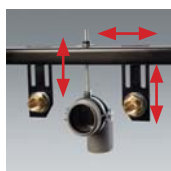

Velká možnost nezávislého nastavení výšky a roztečí jednotlivých instalačních prvků