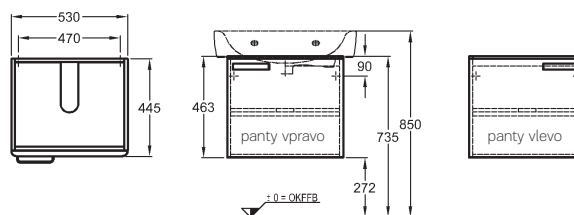

Skříňka pod umyvadlo, závěsná

53 x 46,3 x 44,5 cm

- 1 dvířka, 1 polička, chromovaná úchytka
- panty dvířek volitelně vpravo/vlevo

kombinovatelná s umyvadly 222260, 222265