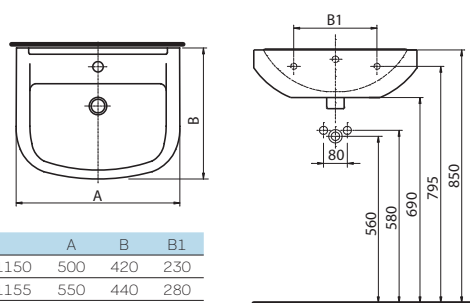

Číslo výrobku

Cena
Kč bez DPH | Kč vč. DPH

Hmotnost
ca. kg

Počet
ks/paleta

Umyvadlo

s otvorem pro baterii, s přepadem

	A	B	B1
K81150	500	420	230
K81155	550	440	280
K81160	600	460	280

50 x 42 cm

K81150

1.074

1.300

11,5

18

55 x 44 cm

K81155

1.191

1.442

12,5

18

60 x 46 cm

K81160

1.308

1.583

14,5

18