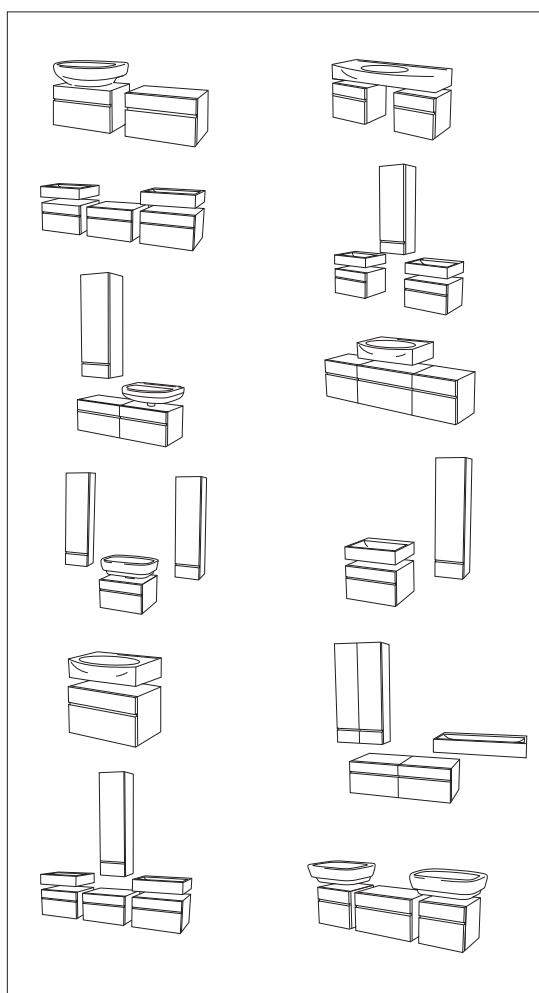

Vytvořte si vlastní nábytkovou sestavu

- jedna skříňka – mnoho možností
- jedna a ta samá skříňka může plnit roli postranní skříňky nebo být skříňkou pod umyvadlo
- stačí otočit korpus skříňky pod umyvadlo dnem vzhůru – otvor pro sifon se ocitne v její dolní části a komoda je hotová
- pokud je skříňka nainstalovaná jako postranní skříňka, může se vzniklý prostor sifónu využít a získat ještě více místa pro toaletní potřeby. Košík k uschování nezbytných drobností se může připevnit nad zásuvku.
- zpracované detaily – mechanismy tichého dovírání a možnost kombinace s výsuvným košíkem