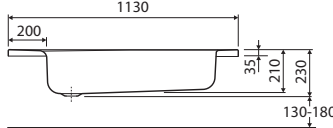

Čtvercová sprchová vanička HLUBOKÁ

hloubka: 21 cm, odtok: Ø 52 mm

KOLO
Simple

80 x 80 cm	XBK0380	3.402	4.116	13,0	5
Doplňky:					
Nohy k vaničce	SN1	538	651