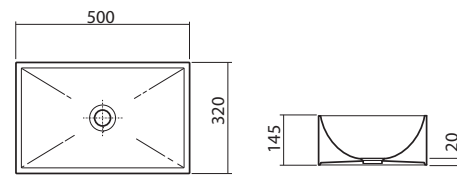

Reflex KOLO K21650 900	8.367	10.123	10,0	3K