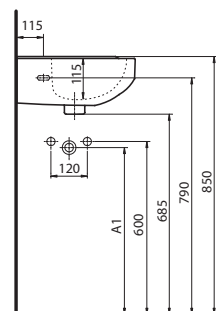

Číslo výrobku

Cena
Kč bez DPH

Kč vč. DPH

Hmotnost
ca. kg

Počet
ks/paleta

Umývatko rohové

s otvorem pro baterii, s přepadem
35,5 x 45,2 cm

K82745

1.066

1.289

6,5

32