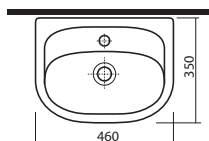

Umývátko

s přepadem
46 x 35 cm

s otvorem pro baterii	22146	867	1.049	9,0	33
bez otvoru pro baterii	22046	867	1.049	9,0	33

Umyvadla z této série lze také kombinovat s univerzálním koupelnovým nábytkem Domino.