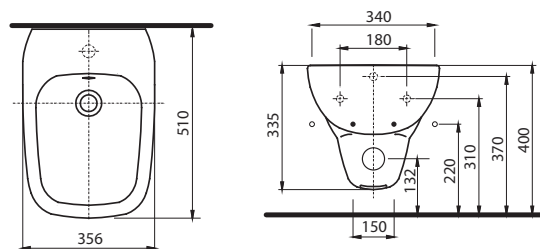

K dispozici s povrchem Reflex KOLO

Číslo výrobku

Cena
Kč bez DPH | Kč vč. DPH

Hmotnost
ca. kg

Počet
ks/paleta

Bidet závěsný

s otvorem pro baterii, s přepadem

možnost instalace na instalační modul
KOLO Technic (strana 178)

L25100	4.511	5.458	15,5	16
L25100 900	5.343	6.465	15,5	16