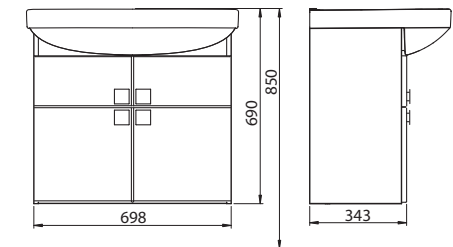

Číslo výrobku

Cena
Kč bez DPH | Kč vč. DPH

Hmotnost
ca. kg

Počet
ks/paleta

Skříňka pod umyvadlo se zásuvkou, závěsná

70 x 62,5 x 34,8 cm

- 2 dvířka (levé a pravé) s mechanismem tichého dovírání
- 1 zásuvka