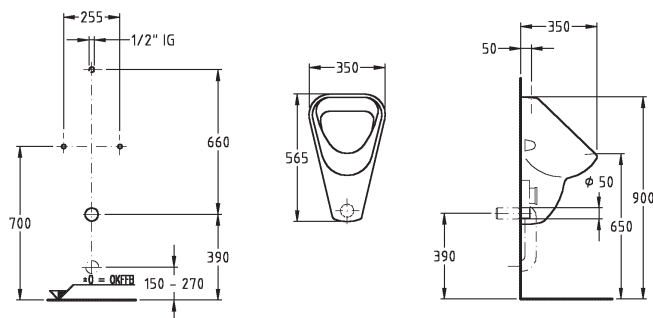

Pisoár Aller

přívod shora, odpad dozadu nebo dolů
dle DIN 1390

	236600	6.736	8.150	16,8	16
KeraTect®	236600 600	8.726	10.558	16,8	16

Doplňky:

Upevňovací sada s krytkami z umělé hmoty • chrom	521011	496	600	0,1	
• bílá	521015	574	695	0,1	
Odsávací sifón 0,5 - 4 l, odpad dozadu, dle DIN 19545	521250	1.116	1.350	0,2	
Odsávací sifón, odpad dolů, dle DIN 19545 (odpadní koleno, růžice)	521245	1.116	1.350	0,2	
Sítka do pisoáru Aller, ušlechtilá ocel	510400	493	596	0,1