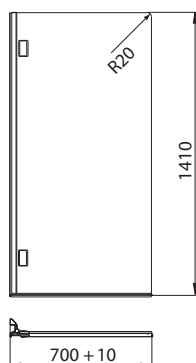

## 1-dílná vanová zástěna, 70 x 140 cm sklopná nad vanu i vně vany

Levá  
k vaně o šířce min. 75 cm