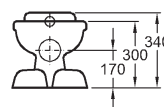

## Dětský klozet KIND, stojící

odpad vodorovný, s hlubokým splachováním, 6 l

CE, EN 997

s 2-dílnou sedací plochou z polyurethanu (PUR), zahrnutou v ceně klozetu

barva sedací plochy: červená

barva sedací plochy: šedá