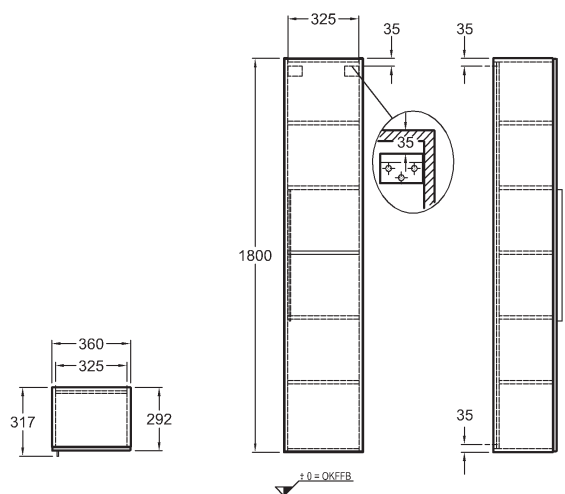

bílá lesklá (Alpin)	840000	16.622	20.113	32,3	6K
burgundy lesklá	840001	16.622	20.113	32,3	6K
platinová lesklá	840002	16.622	20.113	32,3	6K

Zrcadlová skříňka, závěsná

36 x 150 x 30,9 cm

- 1 zrcadlová dvířka
- chromovaná úchytka
- 2 pevné poličky
- 2 polohovatelné poličky
- panty dvířek volitelně
  vpravo/vlevo

kombinovatelná se skříňkami
840090, 840091, 840092