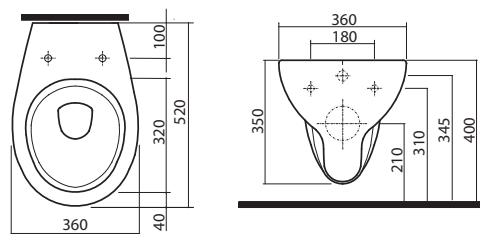

Klozet závěsný

s hlubokým splachováním, 6l
délka jen 52 cm

možnost instalace na instalační modul KOLO
Technic (str. 172 - 176) a KOLO Slim (str. 183)