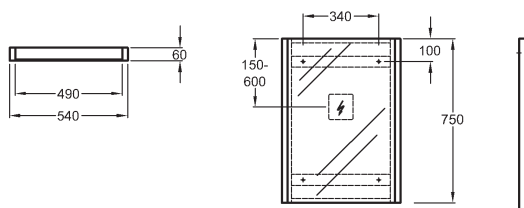

Počet  
ks/paleta

Zrcadlo s osvětlením  
54 x 78 x 6 cm

- 2 světla 14 W/230 V

880054

**14.070**

**17.025**

9,0

10K