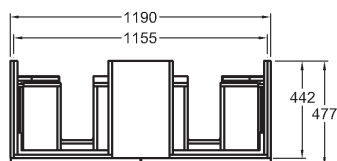

bílá lesklá (Alpin)	840320	15.697	18.993	25,5	4K
burgundy lesklá	840321	15.697	18.993	25,5	4K
platinová lesklá	840322	15.697	18.993	25,5	4K