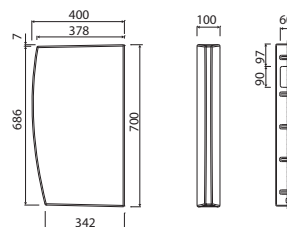

60201

1.490

1.803

9,0

14