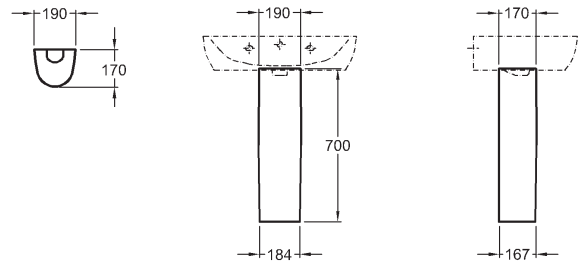

Keramika k dodání také s glazurou **KeraTect®**

Číslo výrobku

Cena
Kč bez DPH | Kč vč. DPH

Hmotnost
ca. kg

Počet
ks/paleta

Sloup

pro umyvadla 223460, 223465, 123470, 123480

298400	3.460	4.187	10,1	30