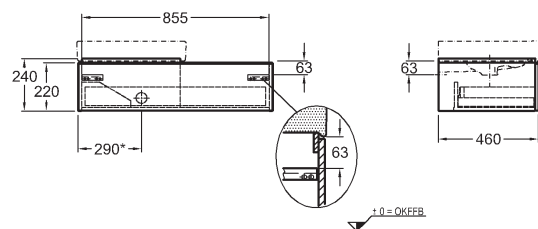

Číslo výrobku	Cena		Hmotnost ca. kg	Počet ks/paleta
	Kč bez DPH	Kč vč. DPH		

Skříňka pod umyvadlo, závěsná

89 x 24 x 47,7 cm

- 1 výsuvná zásuvka, chromovaná úchytky

kombinovatelná s umyvadlem 124150
a skříňkami 840045, 840046, 840047