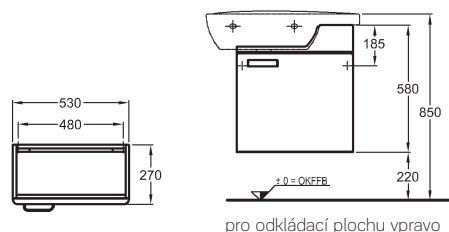

## Skříňka pod asymetrické umyvadlo, závěsná

653 x 58 x 27 cm

• 1 dvířka, 1 chromovaná úchytka

korpus: bílá, čelní plocha: lesklá bílá

**NOVINKA**

kombinovatelná s umyvadlem 122170 (odkládací plocha vpravo)	881075	<b>8.200</b>	<b>9.922</b>	10,8	12K
kombinovatelná s umyvadlem 122070 (odkládací plocha vlevo)	881070	<b>8.200</b>	<b>9.922</b>	10,8	12K