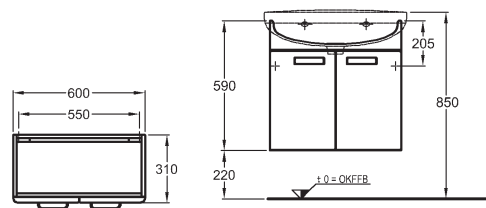

Číslo výrobku

Cena
Kč bez DPH | Kč vč. DPH

Hmotnost
ca. kg

Počet
ks/paleta

Skříňka pod umyvadlo, závěsná

60 x 59 x 31 cm

- 2 dvířka, 1 polička
- 2 chromované úchytky

kombinovatelná s nábytkovým umyvadlem 220665