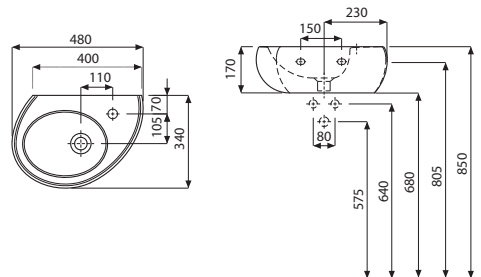

K dispozici s povrchem **Reflex** KOLO

Číslo výrobku

Cena
Kč bez DPH | Kč vč. DPH

Hmotnost
ca. kg

Počet
ks/paleta

Umyvadlo

s otvorem pro baterii vpravo, s přepadem
48 x 34 cm

L42148	2.885	3.491	12,0	3K
Reflex KOLO L42148 900	3.717	4.497	12,0	3K

Umyvadlo na desku

bez otvoru pro baterii, s přepadem
60 x 40 cm

kombinovatelné se spodními skříňkami
nebo s umyvadlovými deskami Ego/Ovum

vč. montážní sady