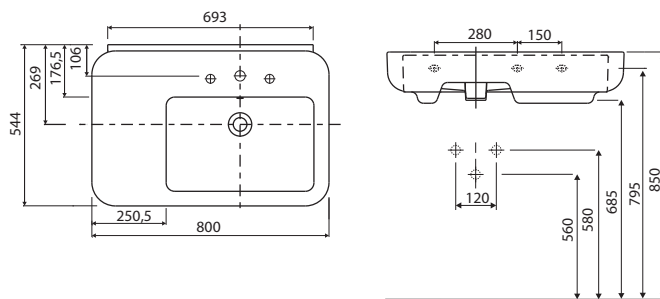

K dispozici s povrchem ReflexKOLO

Číslo výrobku

Cena
Kč bez DPH | Kč vč. DPH

Hmotnost
ca. kg

Počet
ks/paleta

Umyvadlo asymetrické, pravé

s otvorem pro baterii, s přepadem
80 x 54,4 cm

kombinovatelné se spodní skříňkou Ego/Ovum (str. 108 - 111)

K11183	7.259	8.783	27,5	3K
ReflexKOLO K11183 900	8.091	9.790	27,5	3K

Umyvadlo asymetrické, levé

s otvorem pro baterii, s přepadem
80 x 54,4 cm

kombinovatelné se spodní skříňkou Ego/Ovum (str. 108 - 111)

K11182	7.259	8.783	27,5	3K
ReflexKOLO K11182 900	8.091	9.790	27,5	3K

Umyvadlo

s otvorem pro baterii, s přepadem
90 x 54,4 cm

kombinovatelné se spodní skříňkou Ego/Ovum (str. 108 - 111)

K11191	8.815	10.666	29,5	3K
ReflexKOLO K11191 900	9.647	11.673	29,5	3K

Umyvadla z této série lze také kombinovat s univerzálním koupelnovým nábytkem Domino, Domino XL a Domino Premium.