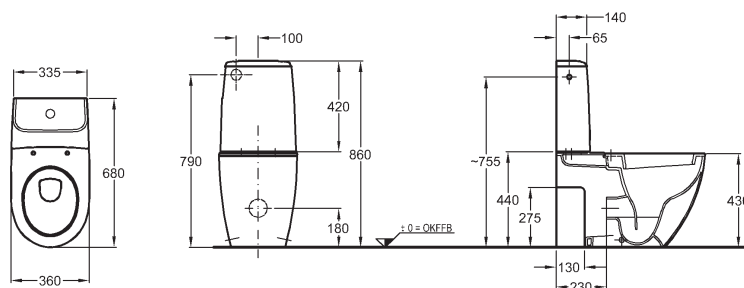

Keramika k dodání také s glazurou **KeraTect®**

Číslo výrobku

Cena
Kč bez DPH | Kč vč. DPH

Hmotnost
ca. kg

Počet
ks/paleta

Klozet kombinační, 6l

odpad Multi - universální, s hlubokým splachováním
CE, EN 997 a EN 33, zvýšená sedací výška (+ 3 cm)

203400	10.350	12.524	20,0	6
KeraTect® 203400 600	12.340	14.931	20,0	6

Keramická nádrž, 3/6 l

s armaturou pro dvojitě splachování 3/6 l

- přívod boční/zadní
- vč. postranní chromované záslepky dle DIN 19542

229450	5.990	7.248	13,0	16

Doplňky:

Montážní sada pro zadní přívod vody (rohový ventil ½", přívodní hadice)	522065	558	675	0,1	K
• Odpadní sada „P“ (kompletní s upevňovacím materiálem)	521170	1.984	2.401	0,7	80
• Odpadní sada „L“ (kompletní s upevňovacím materiálem)	521180	1.612	1.951	1,0	50

Klozet závěsný

s hlubokým splachováním, 6 l
vč. upevňovací sady pro skryté upevnění

délka jen 53 cm!

CE, EN 997 a EN 33

k ve zdi zabudované nádrži, nevhodný pro ve zdi
zabudovaný tlakový splachovač,

pro instalaci je požadovaná prodloužená odpadní trubka