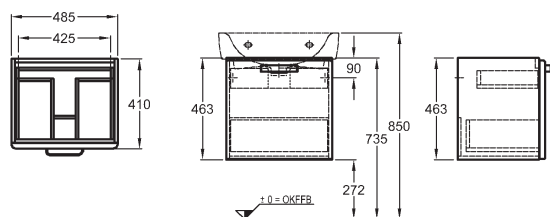

Číslo výrobku

Cena
Kč bez DPH | Kč vč. DPH

Hmotnost
ca. kg

Počet
ks/paleta

Skříňka pod umyvadlo, závěsná

48,5 x 46,3 x 40 cm

- 1 výsuvná zásuvka s vnitřní zásuvkou
- chromovaná úchytka

kombinovatelná s umyvadly 222255, 222256, 222257, 222258