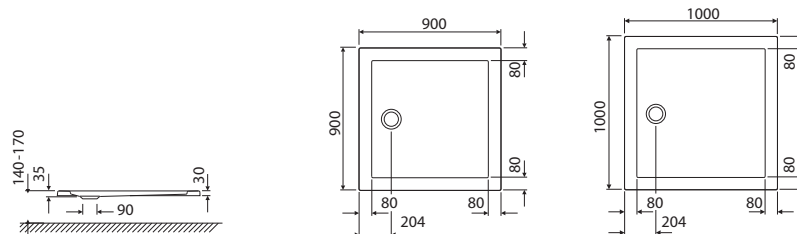

Čtvercová sprchová vanička TERRA

hloubka: 3 cm, odtok: Ø 90 mm

90 x 90 cm	XBK1790	6.538	7.911	14,0	5K
100 x 100 cm	XBK1710	9.337	11.298	18,0	5K
Doplňky:					
Nohy k vaničce A6/B	STB01	1.232	1.491