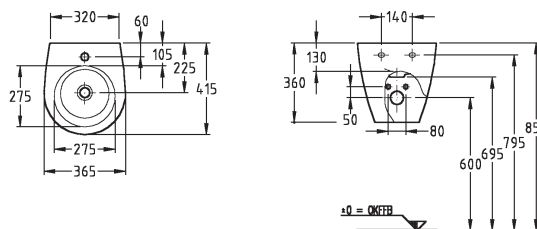

## Umývatko „závěsné vědro“

bez přeřadu  
36,5 x 41,5 cm

s otvorem pro baterii

	276440	<b>11.415</b>	<b>13.812</b>	16,0	12
<b>KeraTect®</b>	276440 600	<b>13.405</b>	<b>16.220</b>	16,0	12
	276442	<b>11.415</b>	<b>13.812</b>	16,0	12
<b>KeraTect®</b>	276442 600	<b>13.405</b>	<b>16.220</b>	16,0	12