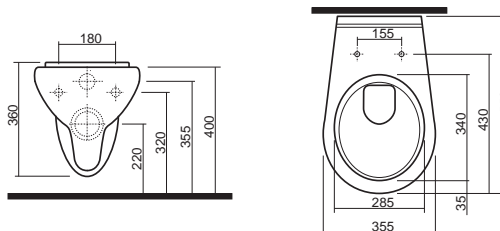

Klozet závěsný

s hlubokým splachováním, 6l

možnost instalace na instalační modul KOLO
Technic (str. 172 - 176) a KOLO Slim (str. 183)