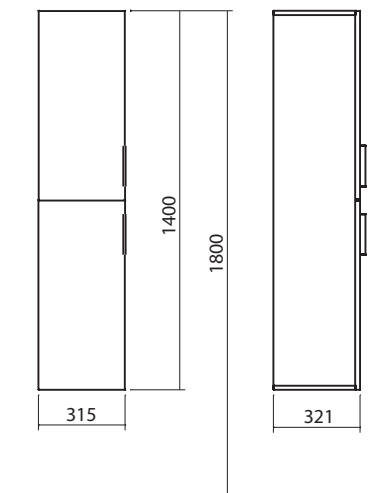

K dispozici s povrchem ReflexKOLO

Číslo výrobku

Cena
Kč bez DPH | Kč vč. DPH

Hmotnost
ca. kg

Počet
ks/paleta

Postranní skříňka vysoká, závěsná

31,5 x 140 x 32,1 cm

- horní část - 2 nastavitelné poličky
- dolní část - 2 nastavitelné poličky (dolní lze vyjmout pro instalaci koše na prádlo)
- 2 dvířka s mechanismem tichého dovírání
- panty dvířek volitelně vlevo/vpravo

NOVINKA

korpus: bílý, čelní plocha: wenge	88399	5.990	7.248	19,0	5
korpus: bílý, čelní plocha: dub arava	88400	5.990	7.248	19,0	5
korpus: bílý, čelní plocha: lesklá bílá	88401	5.990	7.248	19,0	5

Doplňky:

Koš na prádlo

- výška - 51,5 cm
- šířka - 25,4 cm
- hloubka - 25,0 cm

NOVINKA

88114	968	1.171	2,5	

Koupelnová sestava, stojící

skládající se z:

- umyvadlo 50 cm, s přepadem, **uvnitř pravouhlé**
- skříňka pod umyvadlo, 47,5 x 71 x 45 cm

- 1 pevná dřevěná police
- panty dvířek volitelně vlevo/vpravo

Provedení: wenge