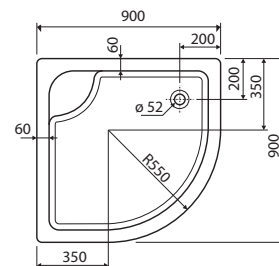

Čtvrtkruhová sprchová vanička HLUBOKÁ

hloubka: 21 cm, odtok: Ø 52 mm

KOLO
Simple

90 x 90 cm	XBN0390	3.818	4.620	13,0	6
Doplňky:					
Čelní panel k XBN0390	PBN0390	1.612	1.950	4,0	
Nohy k vaničce	SN1	538	651