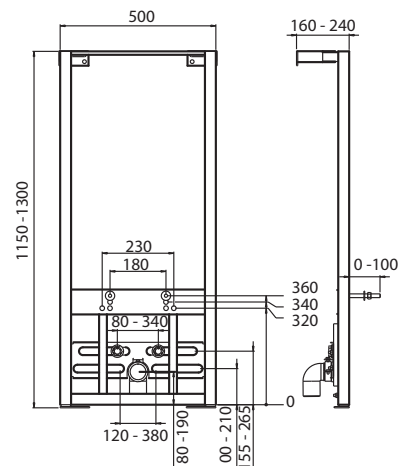

Technic instalační modul pro bidety

KOLO

Číslo výrobku

Cena
Kč bez DPH | Kč vč. DPH

Hmotnost
ca. kg

Počet
ks/paleta

Instalační modul KOLO Technic pro závěsné bidety

nosnost: 300 kg

- univerzální před zeď i upevnění do lehkých sádkartónových příček
- montáž ke stěně i do rohu
- rozteč šroubů pro bidet 18 nebo 23 cm
- nastavitelná výška a rozteče přívodních armatur i výška odpadního kolena
- součástí modulu jsou podpěry a montážní sada

INSTALAČNÍ
MODULY

99090

2.425

2.934

13,0

13K