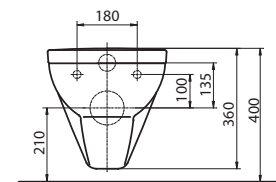

Klozet závěsný

s hlubokým splachováním, 6l

možnost instalace na instalační modul KOLO
Technic (str. 172 - 176) a KOLO Slim (str. 183)