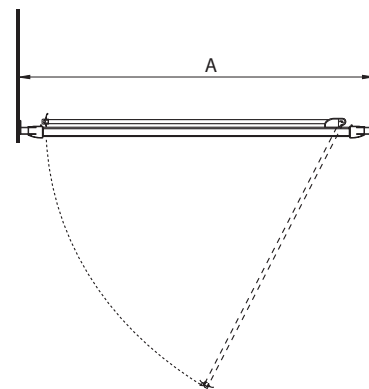

Možnost instalace s vchodem na pravé nebo levé straně.

Číslo výrobku	Výplň - sklo	Barva profilu	A Rozměrové možnosti (mm)	H Výška (mm)	C Šířka vstupu (mm)	Cena		Hmotnost ca. kg
						Kč bez DPH	Kč vč. DPH	
RDRP80222005	čiré	stříbrná polomatná	770 - 800	1850	600	7.426	8.985	13,7
RDRP90222005	čiré	stříbrná polomatná	870 - 900	1850	700	7.744	9.371	15,8

Doporučujeme kombinovat s následujícími sprchovými vaničkami:

RDRP80			RDRP90		
		strana č.			strana č.
PACIFIK akrylátová vanička	XBK0780	254	PACIFIK akrylátová vanička	XBK0790	254
STANDARD PLUS akrylátová vanička	XBK1480	256	STANDARD PLUS akrylátová vanička	XBK1490	256
STANDARD PLUS akrylátová vanička	XBK1580	257	STANDARD PLUS akrylátová vanička	XBK1590	257
HLUBOKÁ akrylátová vanička	XBK0380	258	HLUBOKÁ akrylátová vanička	XBK0390	259
FIRST akrylátová vanička	XBK1680	259	ABELE keramická vanička	XBK1290	260
			XENO keramická vanička	XBK1390	260
			SANGRO keramická vanička	74350P	261
			FIRST akrylátová vanička	XBK1690	259

Důležité: Při objednání 5 ks stejného typu sprchového koutu obdržíte paletový rabat.