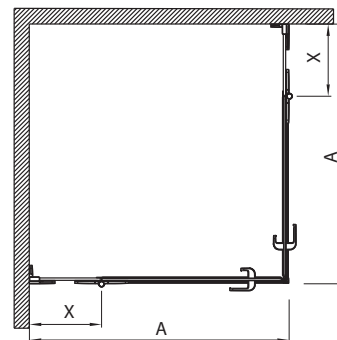

Dodáváno s povrchem ReflexKOLO

**Čtvercový sprchový kout 80 x 80 cm a 90 x 90 cm
křídlové dveře otevírané vně**

	X
HKDF80	191,5
HKDF90	241,5

Pravé bezpečnostní sklo
Tloušťka skla: pevný prvek/stěna 8 mm,
dveře 6 mm

Součástí dodávky stěrka na sklo, zahrnutá v ceně výrobku.

Číslo výrobku	Výplň - sklo	Barva profilu	A Rozměrové možnosti (mm)	H Výška (mm)	C Šířka vstupu (mm)	Cena		Hmotnost ca. kg
						Kč bez DPH	Kč vč. DPH	
HKDF80222003	čiré	chrom/ stříbrná lesklá	770 - 788	1950	770	17.897	21.656	59,0
HKDF90222003	čiré	chrom/ stříbrná lesklá	870 - 888	1950	840	18.843	22.800	64,5

SPRCHOVÉ
KOUTY

Doporučujeme kombinovat s následujícími sprchovými vaničkami:

HKDF80	strana č.	HKDF90	strana č.
PACIFIK akrylátová vanička	XBK0780 | 254	TERRA akrylátová vanička	XBYK1790 | 256
		PACIFIK akrylátová vanička	XBK0790 | 254
		ABELE keramická vanička	XBK1290 | 260
		XENO keramická vanička	XBK1390 | 260
		SANGRO keramická vanička	74350P | 261

Důležité: Při objednání 5 ks stejného typu sprchového koutu obdržíte paletový rabat.