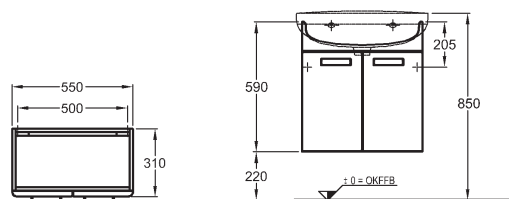

Skříňka pod umyvadlo, závěsná

55 x 59 x 31 cm

- 2 dvířka, 1 polička
- 2 chromované úchytky

kombinovatelná s nábytkovým umyvadlem 220660