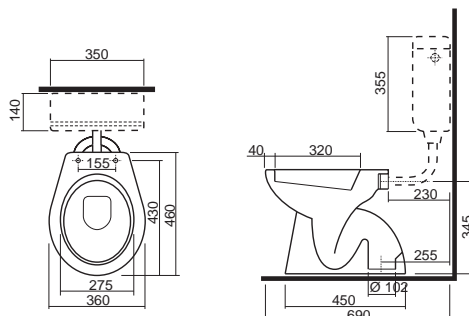

Klozet se svislým odpadem

s hlubokým splachováním, 6 l

23001

1.274

1.541

13,5

12