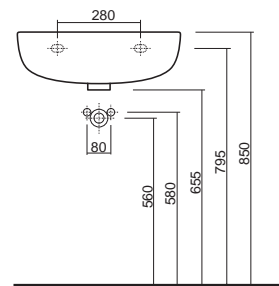

Číslo výrobku

Cena
Kč bez DPH | Kč vč. DPH

Hmotnost
ca. kg

Počet
ks/paleta

Umyvadlo

s otvorem pro baterii, s přepadem
49 x 42 cm

61150

1.120

1.355

10,0

18

Polosloup

67200

1.024

1.239

6,5

36

Sloup

67000

1.052

1.273

9,0

30