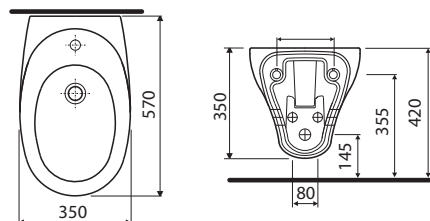

K dispozici s povrchem Reflex KOLO

Číslo výrobku

Cena
Kč bez DPH | Kč vč. DPH

Hmotnost
ca. kg

Počet
ks/paleta

Bidet závěsný Ovum

s otvorem pro baterii, s případem skryté upevnění

Kompletní s:

- montážní sada 99054

možnost instalace na instalační modul KOLO Technic (str. 172 - 176) a KOLO Slim (str. 183)

L45100	7.769	9.401	21,0	4K
L45100 900	8.601	10.407	21,0	4K

Skříňka pod umyvadlo, závěsná

48 x 55 x 48 cm

- zásuvka s mechanismem tichého dovírání

kombinovatelná s umyvadly

Ego by Antonio Citterio K11162, K11165