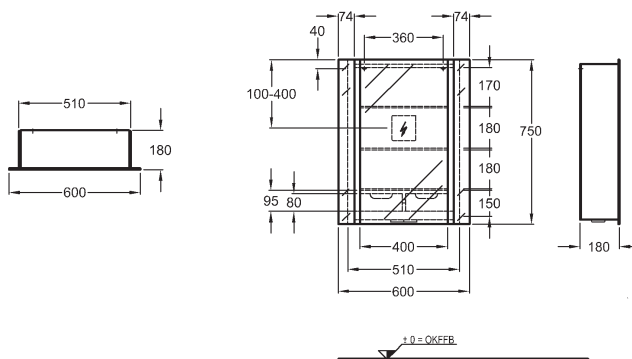

## Zrcadlová skříňka s osvětlením

60 x 75 x 17 cm

- 1 dvířka
- 2 svislá světla (14W), zásuvka, vypínač, 230V
- noční osvětlení LED (3x 1W), ovládáno automaticky senzorem

879160	<b>22.075</b>	<b>26.711</b>	26,4	10K
--------	---------------	---------------	------	-----