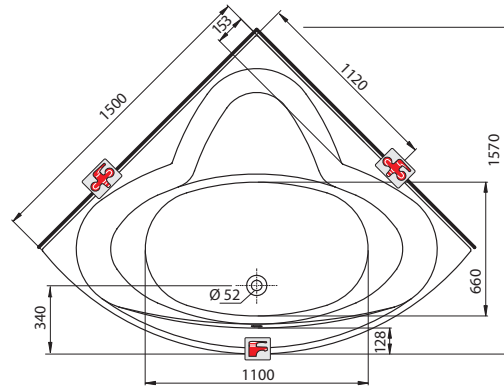

Číslo výrobku

Cena
Kč bez DPH | Kč vč. DPH

Hmotnost
ca. kg

Počet
ks/paleta

Rohová vana MAXIMA
kompletní vč. nohou SN8

150 x 150 x 45 cm, objem vody: 270 l

XWN0850

11.348

13.731

25,0

3

Doplňky:

Čelní panel k vaně MAXIMA 150

PWN0850

4.094

4.954

8,0