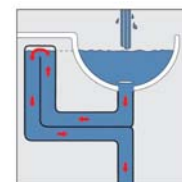

po dosažení povoleného maxima (možno nastavit seříznutím při montáži) dochází k přetékání vody do zadní větve Clou systému a následně do kanalizace = hladina vody již nestoupá

521061

2.115

2.559

0,5