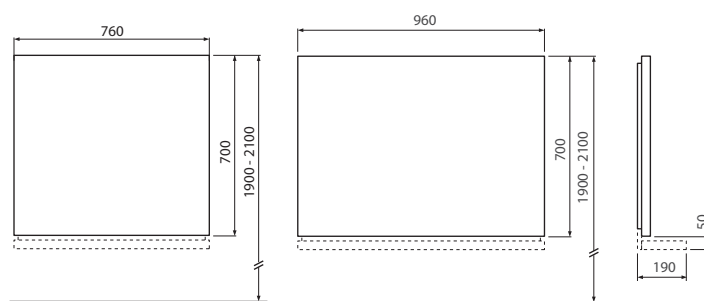

Zrcadlo

76 x 70 x 5,8 cm	lesklá bílá	88208	3.897	4.715	4,0	5K
	wenge	88209	3.897	4.715	4,0	5K
	tmavý grafit	88210	4.263	5.158	4,0	5K
96 x 70 x 5,8 cm	lesklá bílá	88211	4.263	5.158	5,0	5K
	wenge	88212	4.263	5.158	5,0	5K
	tmavý grafit	88213	4.435	5.366	5,0	5K

lesklá bílá

wenge

tmavý grafit