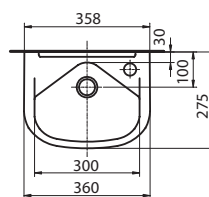

Umývatko

s otvorem pro baterii vpravo, s přepadem
36 x 27,5 cm

K82236

704

851

6,0

36