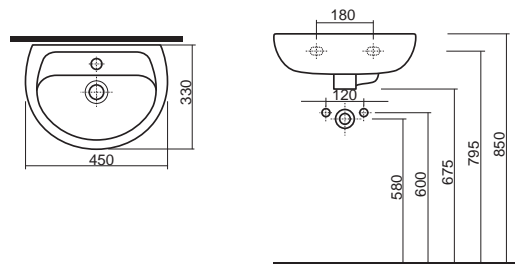

Umývátko

s otvorem pro baterii, s přepadem
45 x 33 cm

62145	978	1.184	8,0	22

Umyvadla z této série lze také kombinovat s univerzálním koupelnovým nábytkem Domino a Domino XL.