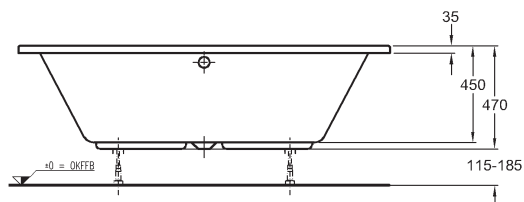

A	A2	A1	B	B2	D
650470	1700	1540	1085	750	590	850
650480	1800	1640	1185	800	640	900
650490	1900	1740	1285	900	740	950

Číslo výrobku	Cena		Hmotnost ca. kg	Počet ks/paleta
	Kč bez DPH	Kč vč. DPH		

170 x 75 x 45 cm, objem vody 147 l	650470	10.275	12.433	22,0	9
180 x 80 x 45 cm, objem vody 188 l	650480	12.934	15.650	27,0	9
190 x 90 x 45 cm, objem vody 260 l	650490	16.562	20.040	30,0	9

Doplňky:

Podhlavník iCon, bílý

590440	1.933	2.339	22,0	9
Odtoková a přepadová souprava s otočnou růžicí, chrom	590600	3.069	3.713	3,0
Odtoková, přepadová a napouštěcí souprava s otočnou růžicí, chrom	590340	4.852	5.871	3,0
Nohy k vane MEPA (1 sada)	653002	2.155	2.608	2,3