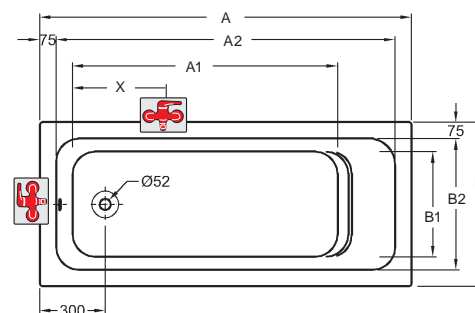

160 x 80 x 45 cm, objem vody 135 l	657360	6.990	8.458	16,2	10
170 x 75 x 45 cm, objem vody 135 l	657370	7.520	9.099	17,1	10

Doplňky:

Odtoková a přepadová souprava s otočnou růžicí, chrom	590600	3.069	3.713	3,0	
Odtoková, přepadová a napouštěcí souprava s otočnou růžicí, chrom	590340	4.852	5.871	3,0	
Nohy k vane MEPA (1 sada)	653002	2.155	2.608	2,3