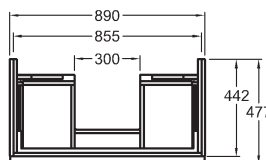

Číslo výrobku

Cena
Kč bez DPH | Kč vč. DPH

Hmotnost
ca. kg

Počet
ks/paleta

Skříňka pod umyvadlo, závěsná

89 x 24 x 47,7 cm

- 1 výsuvná zásuvka, chromovaná úchytka

kombinovatelná s umyvadly 124090, 124093, 124195, 124190 a skříňkami 840045, 840046, 840047

bílá lesklá (Alpin)	840290	13.437	16.259	15,6	4K
burgundy lesklá	840291	13.437	16.259	15,6	4K
platinová lesklá	840292	13.437	16.259	15,6	4K

Skříňka pod dvojumyvadlo, závěsná

119 x 24 x 47,7 cm

- 2 výsuvné zásuvky, 2 chromované úchytky

kombinovatelná s dvojumyvadlem 124120 a skříňkami 840045, 840046, 840047