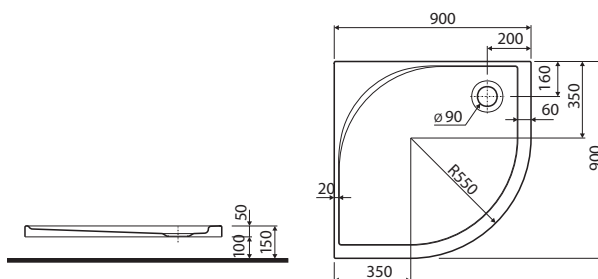

## Čtvrtkruhová sprchová vanička AKCENT

hloubka: 5 cm, odtok: Ø 90 mm

90 x 90 cm	XBN0490	<b>3.969</b>	<b>4.802</b>	13,0	5K
------------	---------	--------------	--------------	------	----