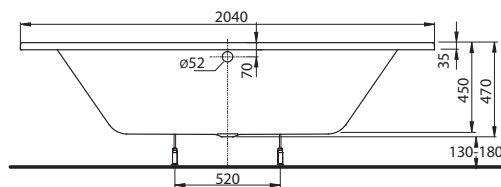

Číslo výrobku

Cena
Kč bez DPH | Kč vč. DPH

Hmotnost
ca. kg

Počet
ks/paleta

Rohová vana REWIA

kompletní vč. nohou SN8

145 x 145 x 45 cm, objem vody: 260 l

XWN0845

10.385

12.565

23,0

3