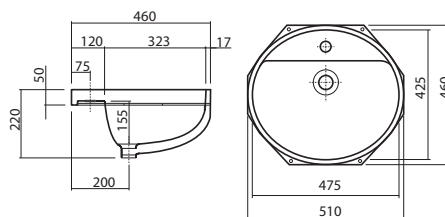

Číslo výrobku

Cena
Kč bez DPH | Kč vč. DPH

Hmotnost
ca. kg

Počet
ks/paleta

Umyvadlo vestavěné

bez otvoru pro baterii
montáž zdola

vč. montážní šablony a montážní sady

46,5 x 37 cm, s přepadem vpředu	61846	2.787	3.372	6,5	10K
55 x 46,5 cm, s přepadem vzadu	61856	3.118	3.773	7,5	10K

Umyvadlo vestavěné

s otvorem pro baterii, s přepadem vpředu
51 x 46 cm
montáž zdola

vč. montážní šablony a montážní sady

61851	4.088	4.946	10,0	14K

Dřez Nova Top

keramický

montáž na podezdívku / podpěry / desku

kompletní vč. plastového přepadu
a odtokového ventilu, pro kompletaci
se sifónem 1 1/2", odtok Ø 40 mm

	A	A1
5210	600	555
5230	700	655

60 x 50 cm	5210	4.318	5.225	28	7
70 x 50 cm	5230	4.724	5.717	33	8

Doplňky:

Montážní podpěry 46 cm	99037	951	1.150