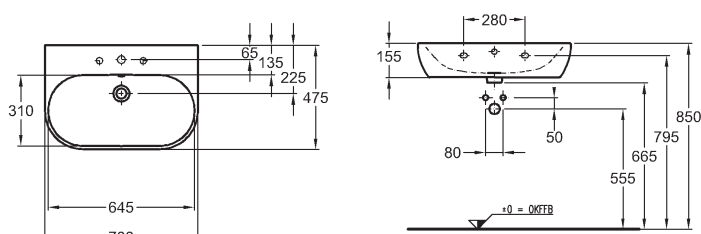

### Umyvadlo

s otvorem pro baterii, s přepadem  
70 x 47,5 cm

123470	<b>5.490</b>	<b>6.643</b>	23,0	12
<b>KeraTect®</b> 123470 600	<b>7.480</b>	<b>9.051</b>	23,0	12