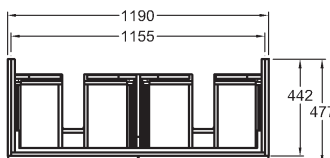

bílá lesklá (Alpin)	840220	15.824	19.147	24,1	4K
burgundy lesklá	840221	15.824	19.147	24,1	4K
platinová lesklá	840222	15.824	19.147	24,1	4K

Skříňka pod umyvadlo, závěsná

119 x 24 x 47,7 cm

- 2 výsuvné zásuvky, 2 chromované úchytky

kombinovatelná s umyvadly 124020, 124025 a skříňkami 840045, 840046, 840047