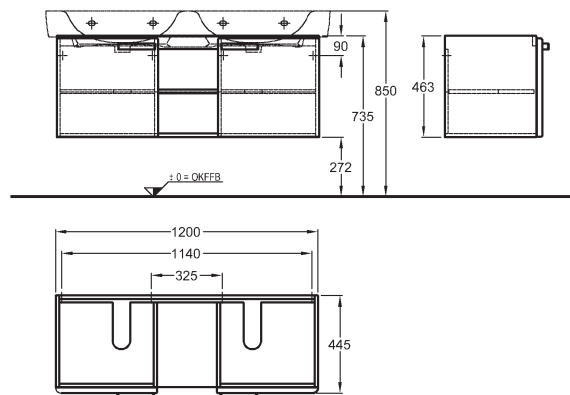

Skříňka pod dvojumyvadlo, závěsná

120 x 46,3 x 44,5 cm

- 2 dvířka, 2 poličky a otevřený prostor s 1 poličkou
- 2 chromované úchytky

kombinovatelná s umyvadlem 122130