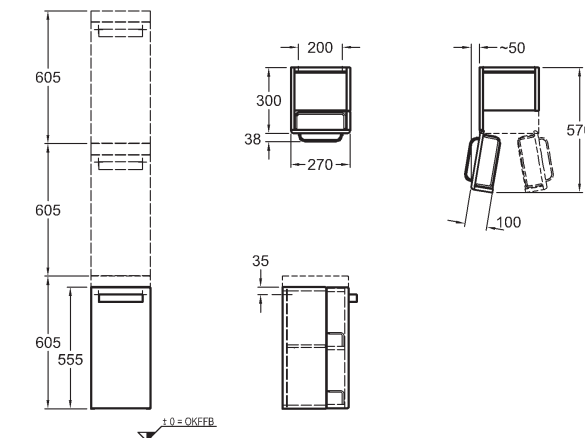

Možnost kombinace:

- střední skříňka
- nutno objednat 2 boční skříňky a 2 krycí desky
- vysoká skříňka
- nutno objednat 3 boční skříňky a 3 krycí desky