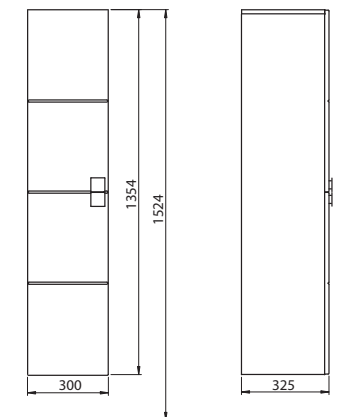

Číslo výrobku

Cena
Kč bez DPH | Kč vč. DPH

Hmotnost
ca. kg

Počet
ks/paleta

Postranní skříňka vysoká

30 x 136 x 32,5 cm

- 3 nastavitelné skleněné poličky (dolní lze vyjmout pro instalaci koše na prádlo)
- 2 dvířka s mechanismem tichého dovírání
- panty dvířek vlevo/vpravo (otočením skříňky)

PRIMO

čelní plocha: lesklá bílá (lakovaná), korpus: tmavý ořech	88375	5.136	6.215	28,0	5K
čelní plocha / korpus: lesklá bílá (lakovaná)	88181	5.508	6.665	28,0	5K
Doplňky:					
Nábytková nožička (1 ks)	99047	135	163		
Koš na prádlo (51,5 x 25,4 x 25 cm)	88114	968	1.171	2,5	

Koš na prádlo

na přání k postranním nízkým i vysokým skříňkám Primo

- výška - 51,5 cm
- šířka - 25,4 cm
- hloubka - 25,0 cm

88114	968	1.171	2,5