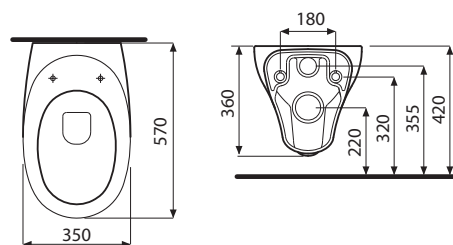

Kč bez DPH	Kč vč. DPH	Hmotnost ca. kg	Počet ks/paleta
	L43100	7.669	9.279	28,0	4K
ReflexKOLO	L43100 900	8.501	10.286	28,0	4K

Závěsný SET Ovum, skládající se z:

- instalační modul KOLO Technic 99169
- klozet závěsný Ovum by Antonio Citterio L43100
- nebo
- klozet závěsný Ovum by Antonio Citterio s Reflex KOLO L43100 900

pro kombinaci s ovládacími tlačítky Eclipse, Fusion a Space (str. 176 - 177)