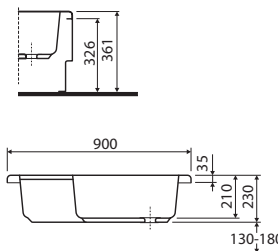

Čtvrtkruhová sprchová vanička HLUBOKÁ

hloubka: 21 cm, odtok: Ø 52 mm

KOLO
Simple

90 x 90 cm	XBN0390	3.818	4.620	13,0	6
Doplňky:					
Čelní panel k XBN0390	PBN0390	1.612	1.950	4,0	
Nohy k vaničce	SN1	538	651