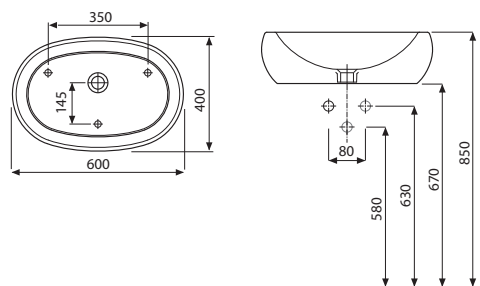

L41660	5.848	7.076	15,0	3K
ReflexKOLO L41660 900	6.680	8.082	15,0	3K

Umyvadlo QUATTRO na desku 50 cm

bez otvoru pro baterii, bez přepadu
50 x 32 x 14,5 cm
Ø odtoku 48 mm

• vč. odtokového a přepadového sifónu s chrom. krytkou 96010