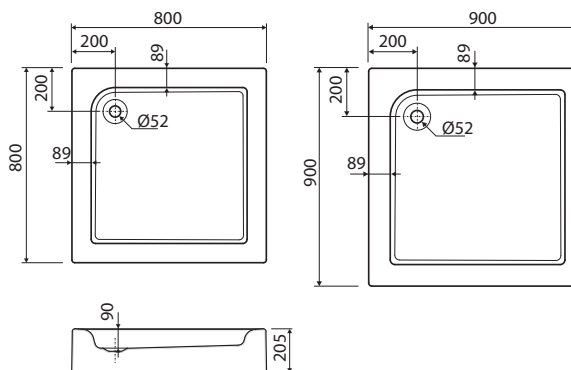

Čtvercová sprchová vanička STANDARD PLUS

s integrovaným panelem
hloubka: 9 cm, odtok: Ø 52 mm
celková výška: 20,5 cm
není samonosná, instalace na nožičky