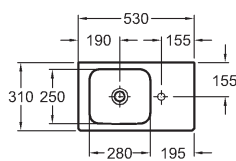

Umyvadlo

s otvorem pro baterii, bez přepadu
53 x 31 cm

s otvorem vpravo