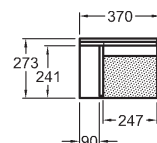

barva	číslo výrobku	Kč bez DPH	Kč vč. DPH	Hmotnost ca. kg	Počet ks/paleta
bílá lesklá (Alpin)	840237	11.720	14.181	7,9	6
burgundy lesklá	840238	11.720	14.181	7,9	6
platinová lesklá	840239	11.720	14.181	7,9	6