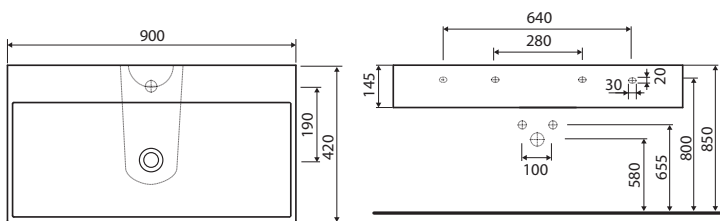

Umyvadlo 90 cm

s otvorem pro baterii, bez přepadu
90 x 41,5 x 14,5 cm
Ø odtoku 48 mm

Reflex KOLO K61490 900 | **14.160** | **17.134** | 24,0 | 3K