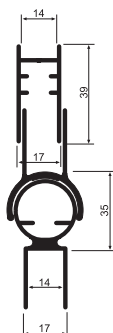

Profil pro spojení dvou prvků pod úhlem 90° - 225°

A526582

1.572

1.902

profil bílý
č. 000

Legenda: NSK - pevná stěna / nestandardní provedení, NDRW - posuvné dveře / nestandardní provedení, EKPG - čtvrtkruhový sprchový kout Atol Plus, EDRS - posuvné dveře Atol Plus, ESKS - pevná stěna Atol Plus