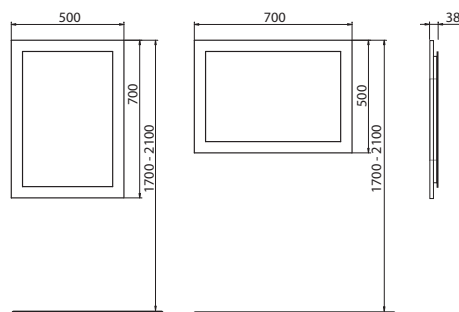

## Zrcadlo

50 x 70 x 3,6 cm

montáž vodorovně nebo svisle

tmavý ořech	88377	<b>2.085</b>	<b>2.523</b>	10,0	5K
lesklá bílá, lakovaná	88183	<b>2.085</b>	<b>2.523</b>	10,0	5K

tmavý ořech

lesklá bílá

materiál odolný vůči vlhkosti