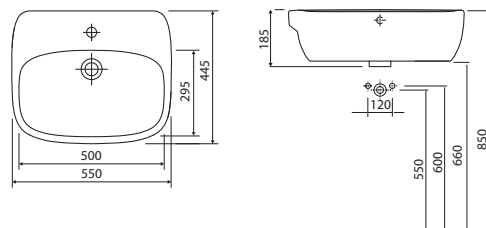

K dispozici s povrchem ReflexKOLO

Číslo výrobku

Cena
Kč bez DPH | Kč vč. DPH

Hmotnost
ca. kg

Počet
ks/paleta

Umyvadlo STYLE, polozápustné

s otvorem pro baterii, s přepadem
55 x 44,5 cm

vč. montážní šablony

L21855	2.444	2.957	14,5	24
ReflexKOLO L21855 900	3.276	3.964	14,5	24