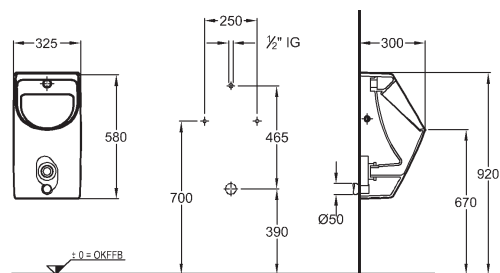

Keramika k dodání také s glazurou **KeraTect®**

Číslo výrobku	Cena		Hmotnost ca. kg	Počet ks/paleta
	Kč bez DPH	Kč vč. DPH		

Pisoár

přívod vody zezadu, odpad dozadu

EN 80

vč. upevňovací sady Kerafix s krytkami

0,5l

235100	6.479	7.840	14,8	6K
KeraTect® 235100 600	8.469	10.247	14,8	6K

Doplňky:

Připojovací souprava, pro ve zdi zabudovaný tlakový splachovač

521005	465	563	0,1	

Odsávací sifón 0,5 - 4 l, odpad dozadu, dle DIN 19545

521250	1.116	1.350	0,2	

Sítka do pisoáru, ušlechtilá ocel

510410	560	678	0,1	

Pisoár se systémem KeraFresh

přívod vody zezadu, odpad dozadu

EN 80

- integrovaný dávkovač KeraFresh (vč. 2 ks náplní KeraFresh)
- antivandal nerezové víčko na speciální klíč (přiložený v balení)

vč. upevňovací sady Kerafix s krytkami

0,5l