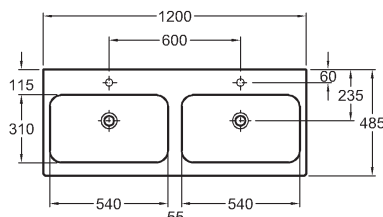

Keramika k dodání také s glazurou **KeraTect®**

Číslo výrobku

Cena
Kč bez DPH | Kč vč. DPH

Hmotnost
ca. kg

Počet
ks/paleta

Dvojumyvadlo

se 2 otvory pro baterii, s přepadem
120 x 48,5 cm

	124120	18.239	22.069	34,5	8K
KeraTect®	124120 600	20.229	24.477	34,5	8K