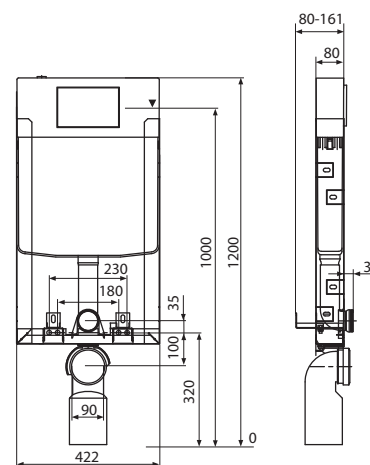

99236

2.450

2.965

9,0

18