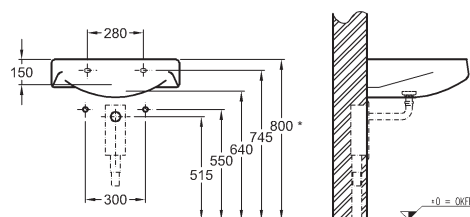

Při výběru baterie zohledněte střed odpadové trubky!

* platí pro výšku hrany umyvadla dle vyhl. 398/2009 Sb.

251060	8.413	10.179	17,6	14

KeraTect® 251060 600	10.402	12.586	17,6	14

Doplňky:

Lahvový sifón s trubkovým ventilem, chrom

• s lahvovým sifónem s trubkovým ventilem se dosáhne odtokového výkonu požadovaného podle EN 274

521320

5.115

6.189

1,5

90

Odtoková sada pro zabudování do zdi, chrom

• ventil s přepadovou trubkou
• podomítkový plastový sifón, vč. rámu k zazdění
• krycí nerezová deska

521323

2.883

3.488

1,4

90