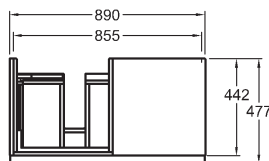

Číslo výrobku	Cena		Hmotnost ca. kg	Počet ks/paleta
	Kč bez DPH	Kč vč. DPH		

Skříňka pod umyvadlo, závěsná

89 x 24 x 47,7 cm

- 1 výsuvná zásuvka, chromovaná úchytky

kombinovatelná s umyvadlem 124150
a skříňkami 840045, 840046, 840047

bílá lesklá (Alpin)	840490	14.101	17.062	18,5	4K
burgundy lesklá	840491	14.101	17.062	18,5	4K
platinová lesklá	840492	14.101	17.062	18,5	4K

Skříňka pod umyvadlo, závěsná

89 x 24 x 47,7 cm

- 1 výsuvná zásuvka, chromovaná úchytky

kombinovatelná s umyvadlem 124050,
a skříňkami 840045, 840046, 840047