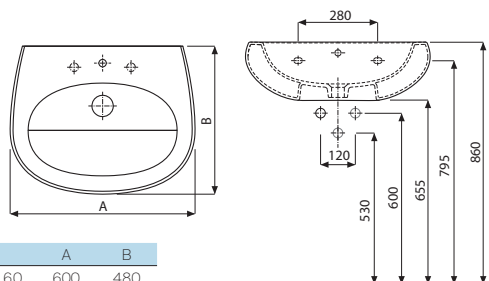

Umyvadlo

s otvorem pro baterii, s přepadem
60 x 48 cm

	A	B
L41160	600	480
L41170	700	550

L41160	4.255	5.148	21,5	3K
Reflex KOLO L41160 900	5.087	6.155	21,5	3K
L41170	5.018	6.072	25,0	3K
Reflex KOLO L41170 900	5.850	7.078	25,0	3K

60 x 48 cm

70 x 55 cm