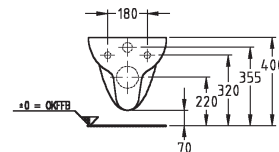

Keramika k dodání také s glazurou **KeraTect®**

Číslo výrobku

Cena
Kč bez DPH | Kč vč. DPH

Hmotnost
ca. kg

Počet
ks/paleta

Klozet závěsný

s hlubokým splachováním, 6 l
hloubka pouhých 48 cm!

CE, EN 997 6 A/C a EN 38

k ve zdi zabudované nádrži nebo tlakovému splachovači vč. upevnění na stěnu s krytkami

	203060	10.836	13.112	13,9	16
KeraTect®	203060 600	12.826	15.519	13,9	16

Klozetové sedátko, tvrdé, z Duroplastu

dle DIN 19516

- odnímatelné

• ušlechtilá ocel	571010	3.658	4.426	2,4	140K
• ušlechtilá ocel, s automatickým pozvolným sklápěním	571005	4.495	5.439	2,5	140K