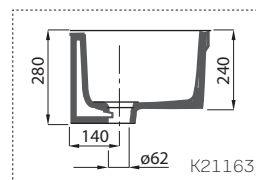

## Dřez SWING

keramický, s přeřadem

montáž na desku / podpěry

**NOVINKA**

	A	B	A2	B2
K21153	500	400	440	330
K21163	600	450	540	380

50 x 40 cm	K21153	<b>3.122</b>	<b>3.778</b>	14,5	5
60 x 45 cm	K21163	<b>3.280</b>	<b>3.969</b>	23,0	5