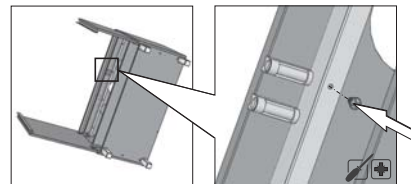

Číslo výrobku	Cena		Hmotnost ca. kg	Počet ks/paleta
	Kč bez DPH	Kč vč. DPH		

Spojovací deska

36,6 x 29,7 x 0,6 cm

Je možno instalovat dvě postranní nízké skříňky nebo nízké a střední postranní skříňky nad sebou do jedné vysoké skříňky (nutno doobjednat spojovací desku):

lesklá bílá	88365	262	317	0,5	

Vyztužovací profil

pro kombinaci se skříňkami 96 x 46 cm
a umyvadly Cocktail

	99252	269	326	0,5	

Krytka z nerezové oceli

11,5 x 7 x 27,5 cm
bílá / chrom

vhodné kombinace se skříňkami najdete v tabulce na str. 135

	99130	520	629	1,0	

Krytka z nerezové oceli

11,5 x 7 x 35 cm
bílá / chrom

vhodné kombinace se skříňkami najdete v tabulce na str. 135

	99131	571	691	1,0	

Nožičky

lze doobjednat 2 nebo 4 nožičky

nožičky 6 cm (2 ks)

	99208	262	317	0,5	

nožičky 9 cm (2 ks)

	99209	262	317	0,5	

nožičky 12 cm (2 ks)

	99210	262	317	0,5	

nožičky 15 cm (2 ks)

	99211	262	317	0,5	

nožičky 18 cm (2 ks)

	99212	262	317	0,5	

Možnosti kombinací s nábytkovými nožkami najdete v tabulce na straně 135.