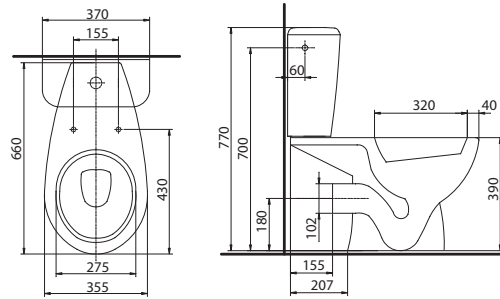

Číslo výrobku

Cena
Kč bez DPH | Kč vč. DPH

Hmotnost
ca. kg

Počet
ks/paleta

WC kombi SET s vodorovným odpadem

skládající se z:

- klozet s hlubokým splachováním 23202
- nádrž keramická 24019, s dvojitým splachováním 3/6 l
- WC sedátko, tvrdé 20121 a 20122

3/6l

VÝHODNÝ SET
sleva 20%

29202

3.816

4.617

26,5

6K

WC kombi SET se svislým odpadem

skládající se z:

- klozet s hlubokým splachováním 23203
- nádrž keramická 24019, s dvojitým splachováním 3/6 l
- WC sedátko, tvrdé 20121 a 20122

3/6l

VÝHODNÝ SET
sleva 20%