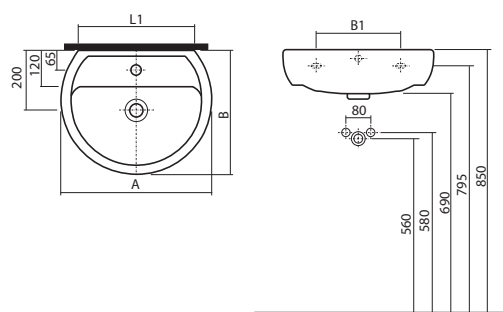

Umyvadlo nábytkové oblé

s otvorem pro baterii, s přepadem

	A	B	L1	B1
K 91950	500	410	384	200
K 91960	600	455	514	280

50 x 41 cm	K91950	1.120	1.355	10,5	22
60 x 45,5 cm	K91960	1.273	1.540	13,5	18

Skříňka pod umyvadlo oblé, závěsná

36 x 58,1 x 26 cm

pro nábytkové umyvadlo K91950

- 1 pevná dřevěná polička
- dvířka s mechanismem tichého dovírání