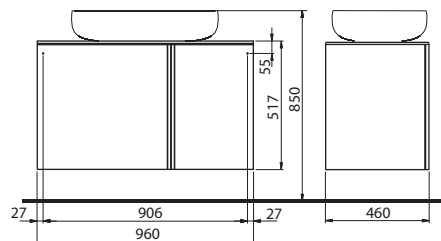

Skříňka pod umyvadlo 96 x 46, závěsná deska s výřezem uprostřed

96 x 51,7 x 46 cm

- 2 dvířka s mechanismem tichého dovírání
- 1 pevná dřevěná police
- vrchní deska, bílá lesklá

NOVINKA