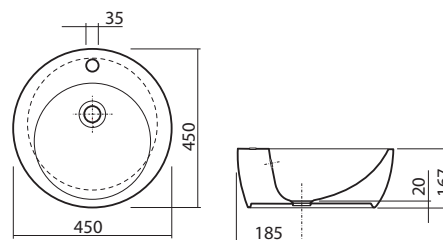

K21645	5.603	6.780	8,0	16K
ReflexKOLO K21645 900	6.435	7.786	8,0	16K