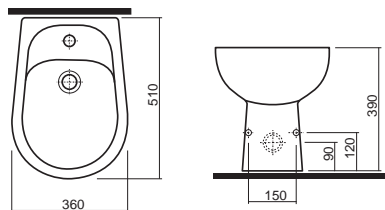

Bidet stojící

s otvorem pro baterii, s přepadem

65000	2.500	3.025	16,5	8