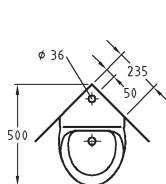

Keramika k dodání také s glazurou **KeraTect®**

Číslo výrobku

Cena
Kč bez DPH | Kč vč. DPH

Hmotnost
ca. kg

Počet
ks/paleta

Pisoár Aller, rohový

přívod shora, odpad Multi
dle DIN 1390

kompletní s:

- závěsné háky 1/2"

	236700	11.574	14.004	16,8	16
KeraTect®	236700 600	13.564	16.412	16,8	16

Doplňky:

Odsávací sífón, odpad dozadu, dle DIN 19545

521230

1.240

1.500

0,2

Odsávací sífón, odpad dolů, dle DIN 19545

521202

1.473

1.782

0,2

Pisoár Aller, rohový

přívod zezadu, odpad Multi
dle DIN 1390

kompletní s:

- závěsné háky 1/2"
- flexibilní splachovací a připojovací souprava
- nástěnný připojovací uhelník 1/2"