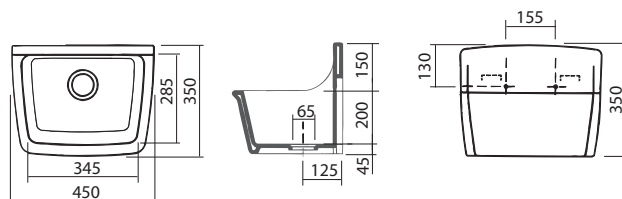

K dispozici s povrchem Reflex

Číslo výrobku

Cena
Kč bez DPH | Kč vč. DPH

Hmotnost
ca. kg

Počet
ks/paleta

Výlevka BOSTON

keramická
45 x 35 x 35

- otvory pro sklopnou mřížku
- chránič přední hrany výlevky

montáž na desku / pověšení na závěsné háky

NOVINKA