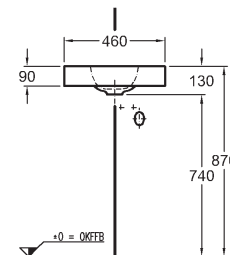

Rohové umývatko

s otvorem pro baterii, bez přepadu
délka ramene 32,5 cm

124729	3.462	4.189	5,8	20
KeraTect® 124729 600	5.452	6.597	5,8	20

Doplňky:

Speciální odtokový ventil s chrom. krytkou (1 ¼" x 50 mm,
speciální pro odpad Ø 52 mm, nelze uzavírat - nutné objednat)

521070

1.252

1.515

0,1