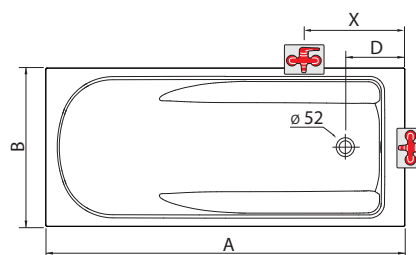

A	B	D	A1	A2	A3	X
XWP1450 / XWP1451	1500	750	285	522	854	124	400
XWP1460 / XWP1461	1600	800	285	524	952	124	400
XWP1470 / XWP1471	1700	750	285	513	1067	120	400
XWP1480 / XWP1481	1800	800	285	516	1160	124	400
XWP1490 / XWP1491	1900	900	285	520	1256	124	400

150 x 75 x 41 cm, objem vody 151 l	bez madel	XWP1450	6.070	7.345	23,0	3
	s madly	XWP1451	6.870	8.313	23,5	3
160 x 80 x 41 cm, objem vody 181 l	bez madel	XWP1460	6.070	7.345	24,5	3
	s madly	XWP1461	6.870	8.313	25,0	3
170 x 75 x 41 cm, objem vody 178 l	bez madel	XWP1470	6.070	7.345	25,5	3
	s madly	XWP1471	6.870	8.313	26,0	3
180 x 80 x 41 cm, objem vody 210 l	bez madel	XWP1480	7.162	8.666	29,0	3
	s madly	XWP1481	7.962	9.634	29,5	3
190 x 90 x 41 cm, objem vody 264 l	bez madel	XWP1490	7.612	9.211	31,0	3
	s madly	XWP1491	8.412	10.179	31,5	3

Doplňky:

Podhlavník

NOVINKA

SP007

2.650

3.207

Sedátko

nosnost: 180 kg
materiál: PMMA (Akrylát) tl. 12 mm

NOVINKA

Sedátko 75 cm (pro vany o šířce 75 cm)	SP008	3.325	4.023		
Sedátko 80 cm (pro vany o šířce 80 cm)	SP009	3.480	4.211		
Sedátko 90 cm (pro vany o šířce 90 cm)	SP010	3.850	4.659