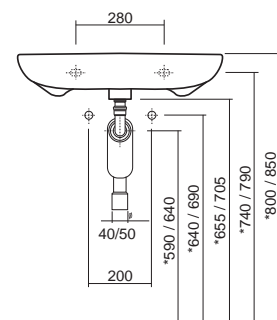

Číslo výrobku

Cena
Kč bez DPH | Kč vč. DPH

Hmotnost
ca. kg

Počet
ks/paleta

Umyvadlo pro tělesně postižené

s otvorem pro baterii, bez přepadu
65 x 56 cm

Doporučujeme instalovat s podomítkovým sifónem.

Splňuje požadavky vyhlášky č. 398/2009 Sb.

14 cm

* platí pro výšku hrany umyvadla dle vyhl. 398/2009 Sb.

68465	1.748	2.115	17,5	14

Doplňky:

Podomítkový sifón Viega, chromovaný

V56331	1.471	1.780		

Odpadní sítko Viega, chromované k sifónu V56331

V5125	196	237