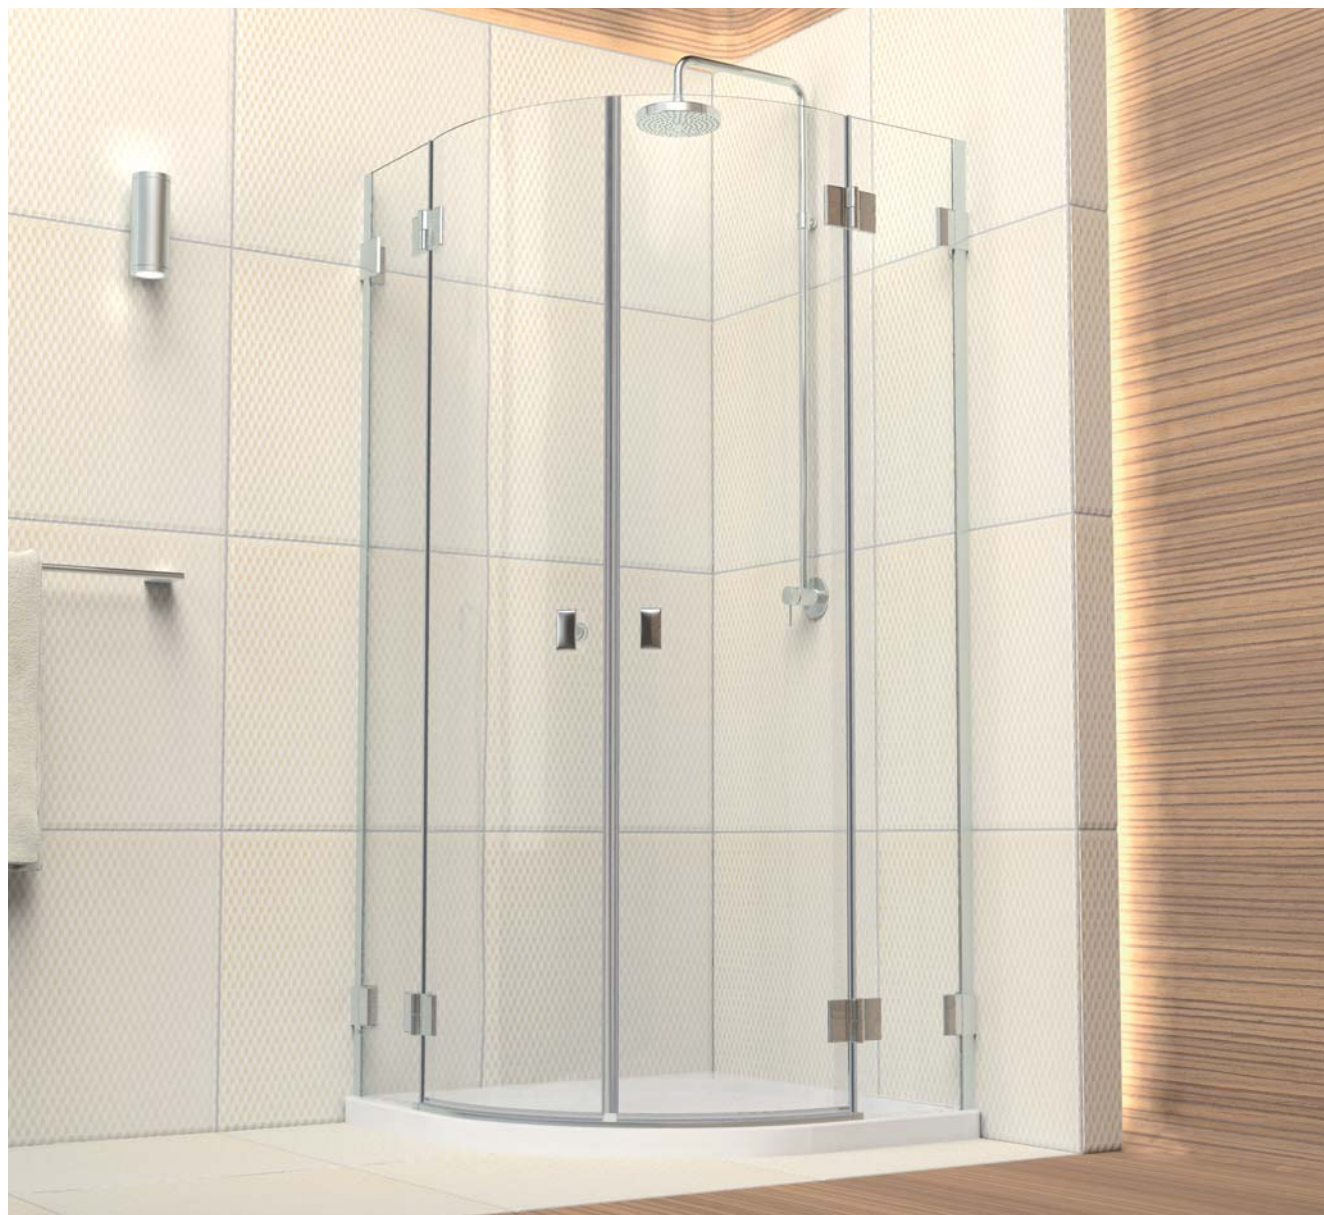

Niven

prostor plný elegance

KOLO

Série bezrámových sprchových koutů a vanových zástěn Niven odpovídá současným módním trendům na transparentnost a design.

Kouty Niven se skládají z průhledných skleněných tabulí a nezbytných doplňujících prvků. Pro vyrovnání nerovností stěn koupelny jsou vybaveny elegantním stěnovým pro-

fílem, který umožňuje doladit napojení skla a stěny koupelny.

Snadná čistění a údržba je zaručena díky standardně dodávanému povrchu Reflex KOLO, který je již zahrnut do ceny výrobků. S kouty Niven bude koupelna krásná, čistá a nadčasová.

SPRCHOVÉ
KOUTY

Snadné čištění:
sprchové kouty standardně
dodávány s povrchem
Reflex KOLO

Dokonalá těsnost:
magnetické
ohebné těsnění

Funkčnost:
chromované
závěsy s funkcí zvedání
dveří

Vyrovnání nerovností
stěn: speciální těsnící
profily

Dokonalá těsnost:
podlahový těsnící
profil

Snadné čištění:
speciální hladká
konstrukce závěsů