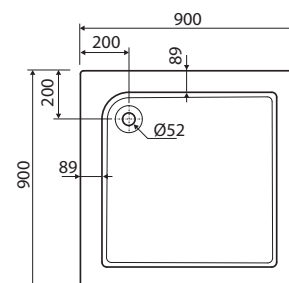

Čtvercová sprchová vanička STANDARD PLUS

hloubka: 9 cm, odtok: Ø 52 mm

KOLO
Simple

80 x 80 cm	XBK1580	2.649	3.205	10,0	6
90 x 90 cm	XBK1590	2.887	3.493	11,0	6
Doplňky:					
Nohy k vaničce	SN5	538	651		

SPRCHOVÉ
VANIČKY