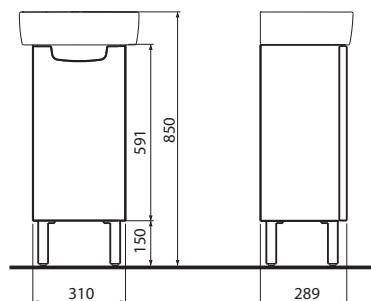

## Skříňka pod umyvadlo hranaté, závěsná

31 x 59,1 x 26,2 cm  
pro nábytkové umyvadlo K91942

- 1 pevná dřevěná polička
- dvířka s mechanismem tichého dovírání

**NOVINKA**

pravá	korpus a čelní plocha: lesklá bílá	89387	<b>1.590</b>	<b>1.924</b>	7,0	5K
	korpus: wenge, čelní plocha: lesklá bílá	89388	<b>1.590</b>	<b>1.924</b>	7,0	5K
levá	korpus a čelní plocha: lesklá bílá	89379	<b>1.590</b>	<b>1.924</b>	7,0	5K
	korpus: wenge, čelní plocha: lesklá bílá	89380	<b>1.590</b>	<b>1.924</b>	7,0	5K