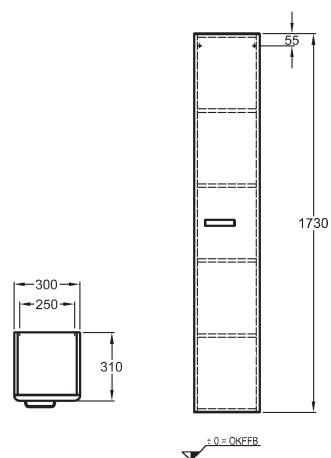

Vysoká skříňka

30 x 173 x 31 cm

- 1 dvířka, 4 poličky
- chromovaná úchytka
- panty dvířek volitelně vpravo/vlevo (otočením skříňky)