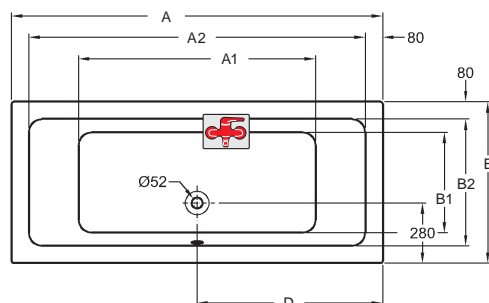

A	A2	A1	B	B2	D
650470	1700	1540	1085	750	590	850
650480	1800	1640	1185	800	640	900
650490	1900	1740	1285	900	740	950

Číslo výrobku	Cena		Hmotnost ca. kg	Počet ks/paleta
	Kč bez DPH	Kč vč. DPH		

170 x 75 x 45 cm, objem vody 147 l	650470	10.275	12.433	22,0	9
180 x 80 x 45 cm, objem vody 188 l	650480	12.934	15.650	27,0	9
190 x 90 x 45 cm, objem vody 260 l	650490	16.562	20.040	30,0	9

Doplňky:

Podhlavník iCon, bílý

590440	1.933	2.339	22,0	9
Odtoková a přepadová souprava s otočnou růžicí, chrom	590600	3.069	3.713	3,0
Odtoková, přepadová a napouštěcí souprava s otočnou růžicí, chrom	590340	4.852	5.871	3,0
Nohy k vane MEPA (1 sada)	653002	2.155	2.608	2,3