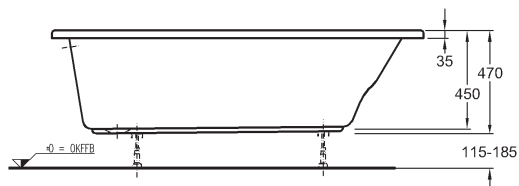

Vany akrylátové

KERAMAG

Číslo výrobku

Cena
Kč bez DPH | Kč vč. DPH

Hmotnost
ca. kg

Počet
ks/paleta

Pravouhľá vana Renova Nr. 1

• odtok z boku

	A	A2	A1	B	B2	B1	X
657360	1600	1450	1150	800	650	530	400
657370	1700	1550	1250	750	600	480	400