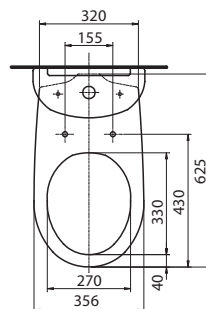

Číslo výrobku

Cena
Kč bez DPH | Kč vč. DPH

Hmotnost
ca. kg

Počet
ks/paleta

Klozet kombinační, 3/6l

odpad vodorovný, s hlubokým splachováním
smontovaný

skládající se z:

- klozet K83202
- nádrž keramická K84001, s dvojitým splachováním 3/6 l

3/6l

K89006

3.918

4.741

26,5

6

Klozet kombinační, 3/6l

odpad svislý, s hlubokým splachováním
smontovaný

skládající se z:

- klozet K83203
- nádrž keramická K84001, s dvojitým splachováním 3/6 l

3/6l

K89007

4.170

5.046

27,5

6

Klozet závěsný

s hlubokým splachováním, 6l

možnost instalace na instalační modul KOLO
Technic (str. 172 - 176) a KOLO Slim (str. 183)

K83100

1.965

2.378

14,5

16

Klozetové sedátko, měkké

kloby plastové

NOVINKA

K80115

375

454

40