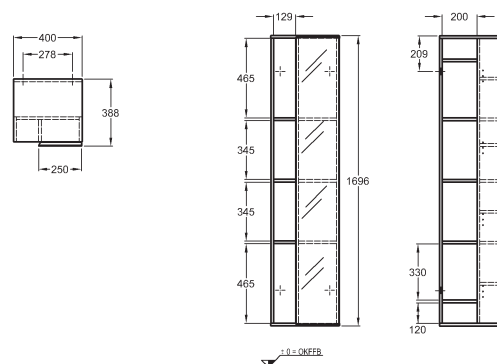

Vysoká skříňka, závěsná

40 x 170 x 39 cm

- 1 zrcadlová dvířka
- poličky
- panty dvířek volitelně vpravo/vlevo

korpus vně i uvnitř: bílý	804000	18.150	21.962	43,0	6K

bílá matná

světlý dub

bílá matná

bílá lesklá

materiál odolný vůči vlhkosti