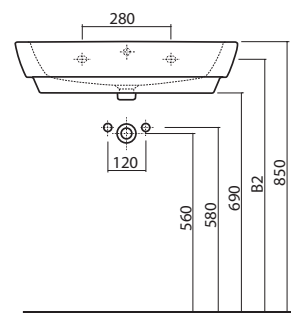

K dispozici s povrchem ReflexKOLO

Číslo výrobku

Cena
Kč bez DPH | Kč vč. DPH

Hmotnost
ca. kg

Počet
ks/paleta

Umyvadlo oválné

s otvorem pro baterii, s přepadem

	A	A1	B	B2
K31160	600	500	510	800
K31170	700	584	540	795

60 x 51 cm

K31160	2.521	3.050	15,0	12K
ReflexKOLO K31160 900	3.353	4.057	15,0	12K
K31170	3.455	4.181	19,3	12K
ReflexKOLO K31170 900	4.287	5.188	19,3	12K

70 x 54 cm