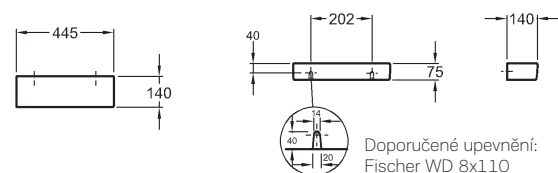

Polička

44,5 cm, keramická

Doporučené upevnění:
Fischer WD 8x110

298444	2.180	2.638	3,7