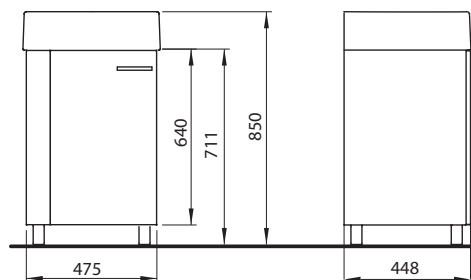

K dispozici s povrchem RefleKOLO

Číslo výrobku

Cena
Kč bez DPH | Kč vč. DPH

Hmotnost
ca. kg

Počet
ks/paleta

Koupelnová sestava, stojící

skládající se z:

- umyvadlo 60 cm, s přepadem, **uvnitř pravouhlé**
- skříňka pod umyvadlo, 56,5 x 71 x 45 cm

- 1 pevná dřevěná police
- panty dvířek volitelně vlevo/vpravo

Provedení: wenge

L59022	4.305	5.209	37,0	5

Koupelnová sestava, stojící

skládající se z:

- umyvadlo 50 cm, s přepadem, **uvnitř oválné**
- skříňka pod umyvadlo, 47,5 x 71 x 45 cm

- 1 pevná dřevěná police
- panty dvířek volitelně vlevo/vpravo

Provedení: wenge

L59021	3.990	4.828	31,0	5

Koupelnová sestava, stojící

skládající se z:

- umyvadlo 60 cm, s přepadem, **uvnitř oválné**
- skříňka pod umyvadlo, 56,5 x 71 x 45 cm

- 1 pevná dřevěná police
- panty dvířek volitelně vlevo/vpravo

Provedení: wenge

L59023	4.305	5.209	37,0	5

Krytka sifónu, matný chrom

28,5 x 7 x 13 cm

99113	331	400		

materiál
odolný
vůči
vlhkosti