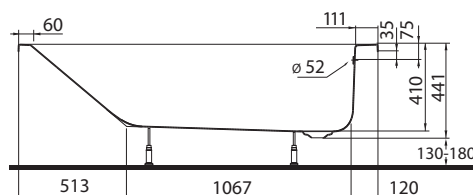

A	B	D	A1	A2	A3	X
XWP1450 / XWP1451	1500	750	285	522	854	124	400
XWP1460 / XWP1461	1600	800	285	524	952	124	400
XWP1470 / XWP1471	1700	750	285	513	1067	120	400
XWP1480 / XWP1481	1800	800	285	516	1160	124	400
XWP1490 / XWP1491	1900	900	285	520	1256	124	400

150 x 75 x 41 cm, objem vody 151 l	bez madel	XWP1450	6.070	7.345	23,0	3
	s madly	XWP1451	6.870	8.313	23,5	3
160 x 80 x 41 cm, objem vody 181 l	bez madel	XWP1460	6.070	7.345	24,5	3
	s madly	XWP1461	6.870	8.313	25,0	3
170 x 75 x 41 cm, objem vody 178 l	bez madel	XWP1470	6.070	7.345	25,5	3
	s madly	XWP1471	6.870	8.313	26,0	3
180 x 80 x 41 cm, objem vody 210 l	bez madel	XWP1480	7.162	8.666	29,0	3
	s madly	XWP1481	7.962	9.634	29,5	3
190 x 90 x 41 cm, objem vody 264 l	bez madel	XWP1490	7.612	9.211	31,0	3
	s madly	XWP1491	8.412	10.179	31,5	3

Doplňky:

Podhlavník

NOVINKA

SP007

2.650

3.207

Sedátko

nosnost: 180 kg
materiál: PMMA (Akrylát) tl. 12 mm

NOVINKA

Sedátko 75 cm (pro vany o šířce 75 cm)	SP008	3.325	4.023		
Sedátko 80 cm (pro vany o šířce 80 cm)	SP009	3.480	4.211		
Sedátko 90 cm (pro vany o šířce 90 cm)	SP010	3.850	4.659