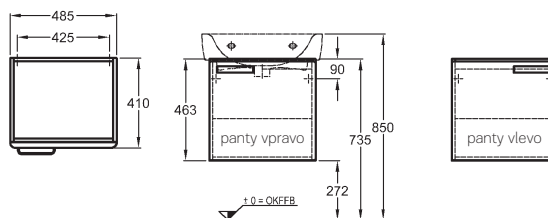

## Skříňka pod umyvadlo, závěsná

48,5 x 46,3 x 40 cm

- 1 dvířka, 1 polička, chromovaná úchytky
- panty dvířek volitelně vpravo/vlevo

kombinovatelná s umyvadly 222255, 222256, 222257, 222258

korpus: bílý, čelní plocha: lesklá bílá	879150	<b>9.840</b>	<b>11.906</b>	15,4	8K
korpus: bílý, čelní plocha: lesklá dekor wenge	879153	<b>9.840</b>	<b>11.906</b>	15,4	8K
korpus: bílý, čelní plocha: lesklá rubínová	879154	<b>9.840</b>	<b>11.906</b>	15,4	8K