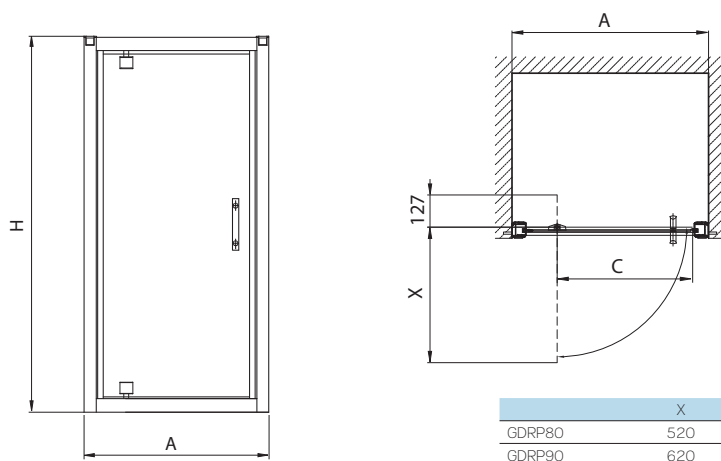

K dispozici s povrchem ReflexKOLO

**Křídlové pivotové dveře 80 cm a 90 cm
do niky nebo pro kombinaci s pevnou boční stěnou**

Možnost instalace se vstupem na pravé nebo levé straně.

Pravé bezpečnostní sklo
Tloušťka skla: 6 mm

Číslo výrobku	Výplň - sklo	Barva profilu	A Rozměrové možnosti (mm)	H Výška (mm)	C Šířka vstupu (mm)	Cena		Hmotnost ca. kg
						Kč bez DPH	Kč vč. DPH	
GDRP80222003	čiré	stříbrná lesklá	750 - 800	1900	552	5.721	6.922	28,0
GDRP80R22003	čiré	stříbrná lesklá	750 - 800	1900	552	6.889	8.336	28,0
GDRP80205003	PRISMATIC	stříbrná lesklá	750 - 800	1900	552	5.721	6.922	28,0
GDRP90222003	čiré	stříbrná lesklá	850 - 900	1900	646	6.186	7.484	31,0
GDRP90R22003	čiré	stříbrná lesklá	850 - 900	1900	646	7.354	8.898	31,0
GDRP90205003	PRISMATIC	stříbrná lesklá	850 - 900	1900	646	6.186	7.484	31,0
Doplňky:								
A60600CP	Rozšiřovací profil umožňuje rozšíření až o 30 mm					1.066	1.290	

Doporučujeme kombinovat s následujícími sprchovými vaničkami:

GDRP80			GDRP90		
		strana č.			strana č.
PACIFIK akrylátová vanička	XBK0780	254	TERRA akrylátová vanička	XBK1790	256
STANDARD PLUS akrylátová vanička	XBK1480	256	PACIFIK akrylátová vanička	XBK0790	254
STANDARD PLUS akrylátová vanička	XBK1580	257	STANDARD PLUS akrylátová vanička	XBK1590	257
HLUBOKÁ akrylátová vanička	XBK0380	258	HLUBOKÁ akrylátová vanička	XBK0390	259
FIRST akrylátová vanička	XBK1680	259	ABELE keramická vanička	XBK1290	260
			XENO keramická vanička	XBK1390	260
			SANGRO keramická vanička	74350P	261
			FIRST akrylátová vanička	XBK1690	259

Důležité: Při objednání 5 ks stejného typu sprchového koutu obdržíte paletový rabat.