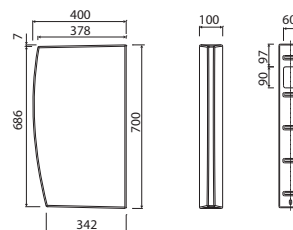

Dělicí stěna mezi pisoáry Nova Top

keramická
70 x 40 cm

vč. montážní sady

60201

1.490

1.803

9,0

14