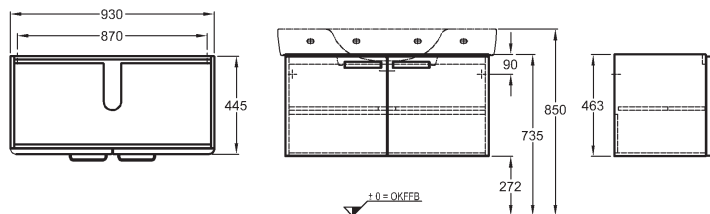

### Skříňka pod umyvadlo, závěsná

93 x 46,3 x 44,5 cm

- 2 dvířka, 1 polička 2 chromované úchytky

kombinovatelná s umyvadlem 122100

korpus: bílý, čelní plocha: lesklá bílá	879100	<b>15.680</b>	<b>18.973</b>	29,5	4K
korpus: bílý, čelní plocha: lesklá dekor wenge	879103	<b>15.680</b>	<b>18.973</b>	29,5	4K
korpus: bílý, čelní plocha: lesklá rubínová	879104	<b>15.680</b>	<b>18.973</b>	29,5	4K