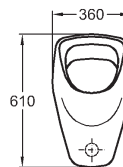

Keramika k dodání také s glazurou **KeraTect®**

Číslo výrobku

Cena
Kč bez DPH | Kč vč. DPH

Hmotnost
ca. kg

Počet
ks/paleta

Pisoár

přívod shora, odpad dozadu nebo dolů
dle DIN 1390

0,5l

	235200	6.944	8.402	16,8	16
KeraTect®	235200 600	8.934	10.810	16,8	16

Doplňky:

Upevňovací prvek Kerafix (nutné objednat)	• krytka chrom	551070	578	699	0,1	
	• krytka bílá	551075	578	699	0,1	
Odsávací sifón 0,5 - 4 l, odpad dozadu, dle DIN 19545		521250	1.116	1.350	0,2	
Odsávací sifón, odpad dolů, dle DIN 19545 (odpadní koleno, růžice)		521245	1.116	1.350	0,2	
Sítka do pisoáru, ušlechtilá ocel		510410	560	678	0,1	

Skříňka pod umývatko, závěsná

40 x 59 x 22 cm

- 1 dvířka, chromovaná úchytka
- panty dvířek volitelně vpravo/vlevo

kombinovatelná s nábytkovým umývatkem 270645

korpus: bílý, čelní plocha: lesklá bílá	880045	6.380	7.720	8,4	21K
korpus: bílý, čelní plocha: lesklá dekor světlý dub	880046	6.380	7.720	8,4	21K
korpus: bílý, čelní plocha: lesklá dekor wenge	880047	6.380	7.720	8,4	21K

Skříňka pod umyvadlo, závěsná

55 x 59 x 31 cm

- 2 dvířka, 1 polička
- 2 chromované úchytky

kombinovatelná s nábytkovým umyvadlem 220660

korpus: bílý, čelní plocha: lesklá bílá	880060	9.280	11.229	14,1	12K
korpus: bílý, čelní plocha: lesklá dekor světlý dub	880061	9.280	11.229	14,1	12K
korpus: bílý, čelní plocha: lesklá dekor wenge	880062	9.280	11.229	14,1	12K

bílá

bílá lesklá

světlý dub

wenge lesklé

materiál
odolný
vůči
vlhkosti