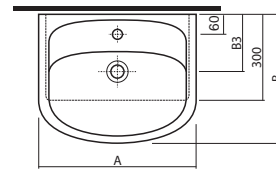

Umyvadlo nábytkové

s otvorem pro baterii, s přepadem

	A	B	B3	B1	A1	W2	M2	B2
21950	500	420	195	230	560	580	675	795
21955	550	450	200	280	570	590	670	785
21965	600	480	215	280	500	530	655	790

50 x 42 cm

21950

1.540

1.864

11,5

16K

55 x 43 cm

21955

1.725

2.087

12,5

16K

65 x 48 cm

21965

1.854

2.243

15,5

10K

SET umyvadlo se spodní skříňkou

skládající se z:

- umyvadlo nábytkové s otvorem pro baterii
- spodní skříňka, stojící, vč. úchytek
- 1 pevná dřevěná polička, odnímatelný sokl

korpus/čelní plocha: lesklá bílá