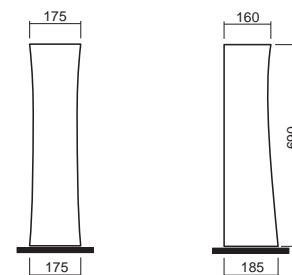

Sloup

pro umyvadla 49, 55, 59 a 65 cm

67000	1.052	1.273	9,0	30