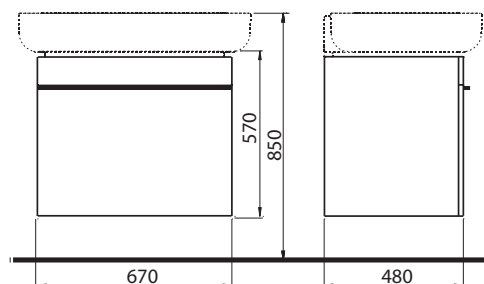

Skříňka pod umyvadlo, závěsná

67 x 57 x 48 cm

- zásuvka s mechanismem tichého dovírání

kombinovatelná s umyvadly

Ego by Antonio Citterio K11182, K11183