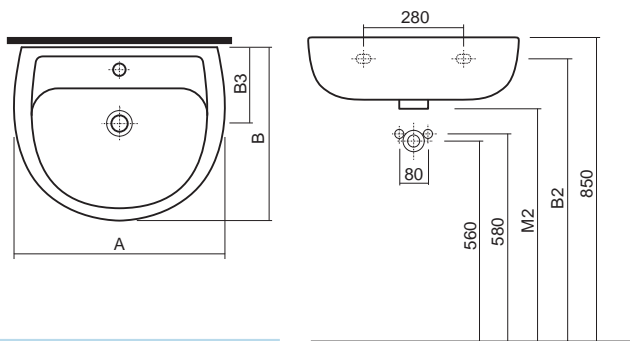

Číslo výrobku

Cena
Kč bez DPH | Kč vč. DPH

Hmotnost
ca. kg

Počet
ks/paleta

Umyvadlo

s otvorem pro baterii, s přepadem
49 x 42 cm

	A	B	B3	M2	B2
61150	490	420	200	650	795
61155	550	450	205	650	795
61160	590	480	210	655	790
61165	650	500	220	655	790

49 x 42 cm	61150	1.120	1.355	10,0	18
55 x 45 cm	61155	1.270	1.537	13,0	16
59 x 48 cm	61160	1.449	1.753	15,0	16
65 x 50 cm	61165	1.553	1.879	17,0	14