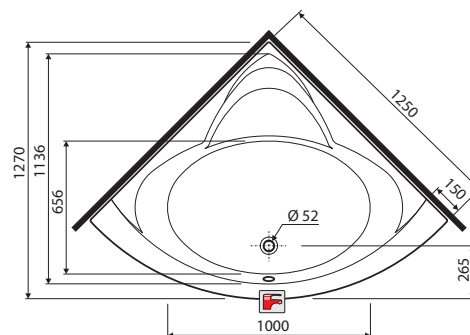

Číslo výrobku

Cena
Kč bez DPH | Kč vč. DPH

Hmotnost
ca. kg

Počet
ks/paleta

Rohová vana NEO

kompletní vč. nohou SN7