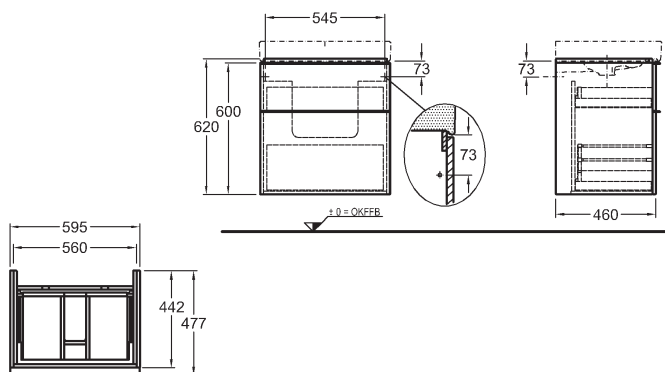

Číslo výrobku

Cena
Kč bez DPH | Kč vč. DPH

Hmotnost
ca. kg

Počet
ks/paleta

Skříňka pod umyvadlo, závěsná

59,5 x 62 x 47,7 cm

- 1 výsuvná zásuvka s vnitřní zásuvkou chromovaná úchytka

kombinovatelná s umyvadly 124060, 124063 a skříňkami 840045, 840046, 840047