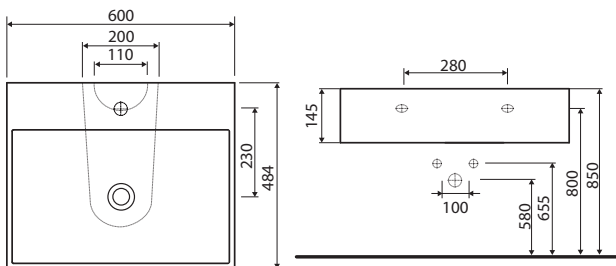

Dodáváno s povrchem Reflex KOLO

Číslo výrobku

Cena
Kč bez DPH | Kč vč. DPH

Hmotnost
ca. kg

Počet
ks/paleta

Umyvadlo 60 cm

s otvorem pro baterii, bez přepadu
60 x 48 x 14,5 cm
Ø odtoku 48 mm

Reflex KOLO K61460 900 | **7.219** | **8.736** | 19,0 | 3K