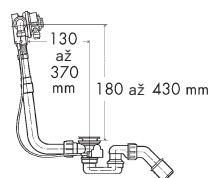

### napouštění vody přepadem

přípojka 26,4 mm (G 3/4")

590340

**4.852**

**5.871**

3,0