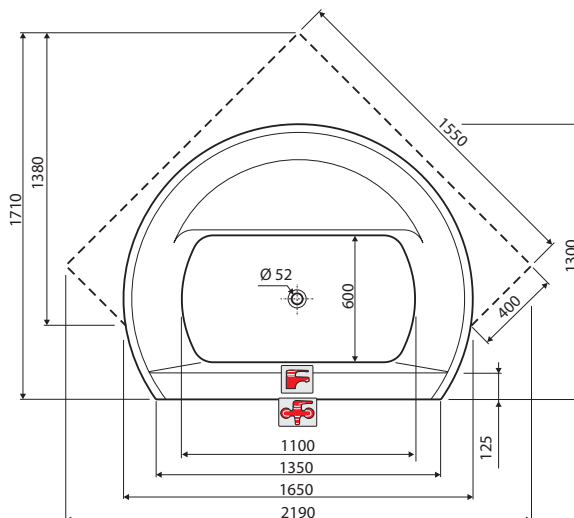

## Kruhová vana FURORA, se sedací plochou

- vana dodávaná bez nohou