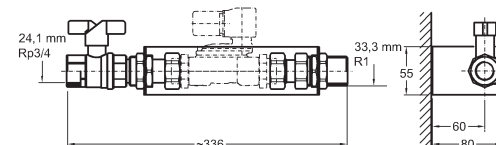

577555

3.328

4.027

0,2