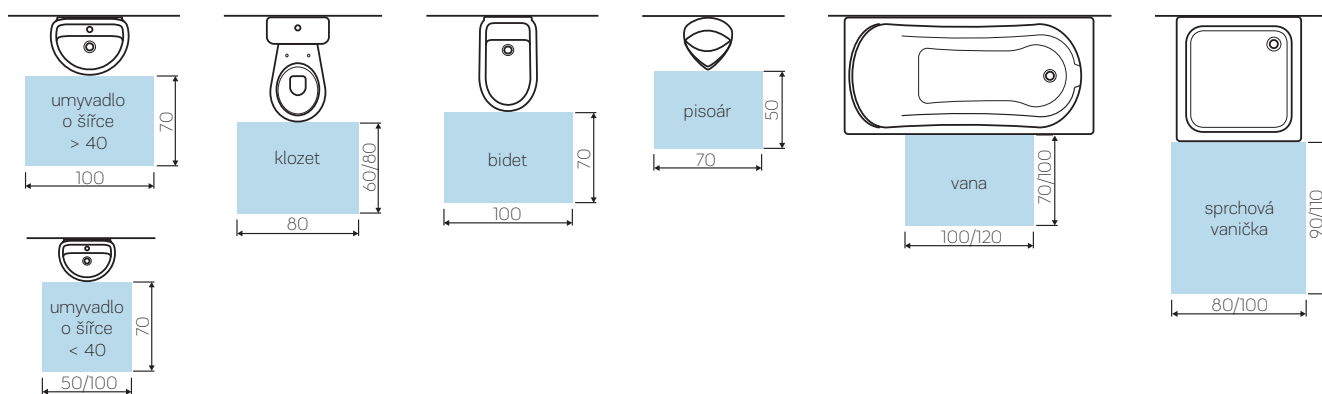

Navrhování koupelen

ergonomie v koupelně

Chcete se ve své koupelně pohodlně pohybovat? Proto je ergonomie celého interiéru tak důležitá. V moderní koupelně musí mít všechno své místo a být důsledně promyšleno.

Pro umístění každého zařizovacího předmětu platí určitá pravidla. Na této straně Vám předkládáme praktické rady týkající se navrhování koupelny.

vzdálenosti mezi výrobky v koupelně (rozměry v cm)

	<40	>40						stěna
<40	30	30	20	20	20	20	30	10 - 30
<40	30	30	20	30	20	20	20	30
	20	20	-	30	20	20	20	20
	20	30	30	-	20	30	30	30
	20	20	20	20	20	20	20	20
	20	20	20	30	20	-	-	-
	30	20	20	30	20	-	-	-
stěna	10 - 30	30	20	30	20	-	-	-

volný prostor ve funkčně navržené koupelně (rozměry v cm)