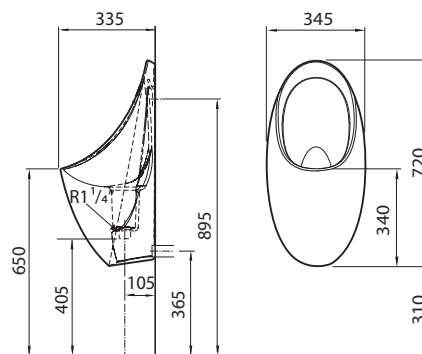

Číslo výrobku

Cena
Kč bez DPH | Kč vč. DPH

Hmotnost
ca. kg

Počet
ks/paleta

Pisoár Cero „bez vody” odpad dozadu

vč. sifónu, montážní sady a chromované krytky

Upozornění!

Nelze použít s instalačním modulem KOLO Technic 99091

NOVINKA