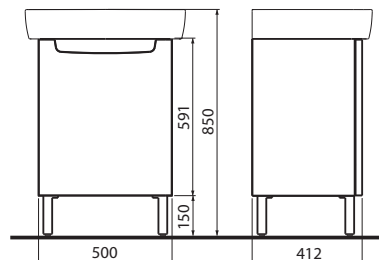

## Skříňka pod umyvadlo hranaté, závěsná

40 x 59,1 x 32,5 cm  
pro nábytkové umyvadlo K91952

- 1 pevná dřevěná polička
- dvířka s mechanismem tichého dovírání

**NOVINKA**

pravá	korpus a čelní plocha: lesklá bílá	89389	<b>1.990</b>	<b>2.408</b>	13,0	5K
	korpus: wenge, čelní plocha: lesklá bílá	89390	<b>1.990</b>	<b>2.408</b>	13,0	5K
levá	korpus a čelní plocha: lesklá bílá	89381	<b>1.990</b>	<b>2.408</b>	13,0	5K
	korpus: wenge, čelní plocha: lesklá bílá	89382	<b>1.990</b>	<b>2.408</b>	13,0	5K

### Skříňka pod umyvadlo, závěsná

50 x 59,1 x 38,5 cm  
pro nábytkové umyvadlo K91.962

- 1 pevná dřevěná polička
- dvířka s mechanismem tichého dovírání

**NOVINKA**

pravá	korpus a čelní plocha: lesklá bílá	89391	<b>2.710</b>	<b>3.279</b>	7,0	5K
	korpus: wenge, čelní plocha: lesklá bílá	89392	<b>2.710</b>	<b>3.279</b>	7,0	5K
levá	korpus a čelní plocha: lesklá bílá	89408	<b>2.710</b>	<b>3.279</b>	7,0	5K
	korpus: wenge, čelní plocha: lesklá bílá	89409	<b>2.710</b>	<b>3.279</b>	7,0	5K
<b>Doplňky:</b>						
	Nožička (2 ks)	99274	<b>185</b>	<b>224</b>	0,5	1