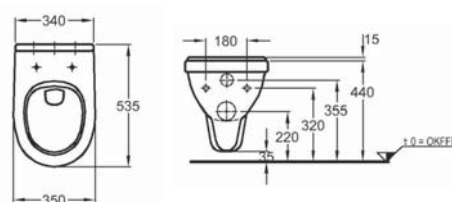

202010	8.100	9.801	21,4	12
KeraTect® 201500 600	10.090	12.209	21,4	12

Klozetové sedátko Plus 4, tvrdé, z Duroplastu

dle DIN 19516

prodloužené klouby (12 cm)

ušlechtilá ocel

ke klozetu Plus 4

572050	1.663	2.012	2,7	112K