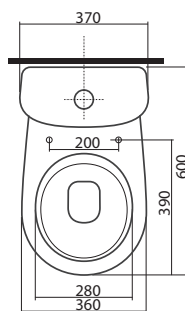

Klozet kombinační, 3/6l

odpad vodorovný, s hlubokým splachováním
délka jen 60 cm!

skládající se z:

• klozet	63202	2.147	2.598	18,0	8
• nádrž keramická, s dvojitým splachováním 3/6 l	64011	2.373	2.872	11,0	12K