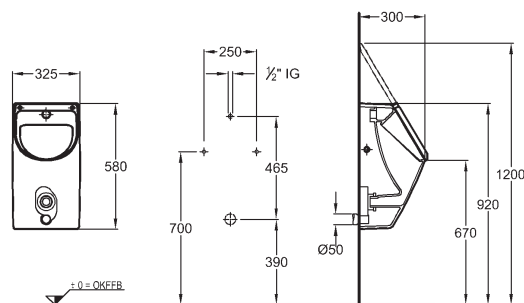

235120	11.412	13.809	16,4	6K
KeraTect® 235120 600	13.402	16.216	16,4	6K

Doplňky:

Připojovací souprava, pro ve zdi zabudovaný tlakový splachovač	521005	465	563	0,1	
Odsávací sifón 0,5 - 4 l, odpad dozadu, dle DIN 19545	521250	1.116	1.350	0,2	
Sítka do pisoáru, ušlechtilá ocel	510410	560	678	0,1