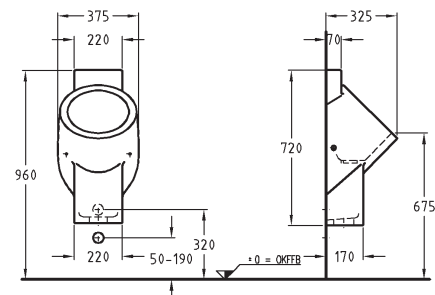

Keramika k dodání také s glazurou **KeraTect®**

Číslo výrobku

Cena
Kč bez DPH | Kč vč. DPH

Hmotnost
ca. kg

Počet
ks/paleta

Pisoár Centaurus „bez vody“

odpad dozadu nebo dolů

pisoáry Centaurus jsou standardně dodávány s glazurou KeraTect®

- vč. upevňovací sady Kerafix

K pisoárům Centaurus doporučujeme systém FlushTime Control - viz strana 396

KeraTect®	236400 600	16.557	20.034	21,5	12

Doplňky:

Revizní uzávěrka z ušlechtilé oceli – s možností uzavření spodního otvoru	500210	1.991	2.409	0,1	
Zápachová uzávěrka náhradní díl	595710	727	880	0,1	

Volitelně u renovací:

Variabilní úchyty (2 ks) – k výměně za stávající pisoár	554015	915	1.107	0,2	

Pisoár Centaurus

splachovaný vodou nebo „bez vody“
přívod zezadu, odpad dozadu nebo dolů

pisoáry Centaurus jsou standardně dodávány s glazurou KeraTect®

- vč. upevňovací sady Kerafix - splachovací trysky a přívodní hadice

K pisoárům Centaurus doporučujeme systém FlushTime Control - viz strana 396