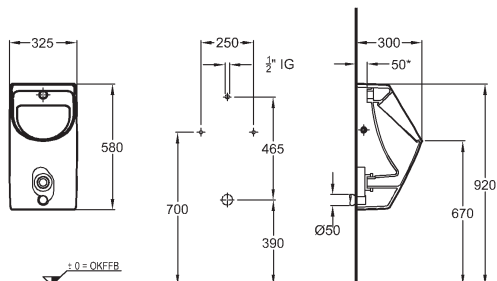

* Dle stavební připravenosti je zapotřebí prodloužení k ventilu.

	235106	23.118	27.973	16,7	6K
KeraTect®	235106 600	25.108	30.381	16,7	6K

Doplňky:

Sítka do pisoáru, ušlechtilá ocel

510410

560

678

0,1

Pisoár Renova Nr. 1 Plan s automatickým splachovačem Flushcontrol 1000 a systémem KeraFresh

přívod vody zezadu, odpad dozadu

EN 80

- integrovaný dávkovač KeraFresh (vč. 2 ks náplní KeraFresh)
- antivandal nerezové víčko na speciální klíč (příložený v balení)

kompletní s:

- elektronický automatický splachovač s multiparametrickým senzorem, napájený baterií, včetně vnitřního spojovacího dílu a odsávacího sifónu 0,5 l

provozní tlak 1–10 bar
vč. upevňovací sady
Kerafix s krytkami