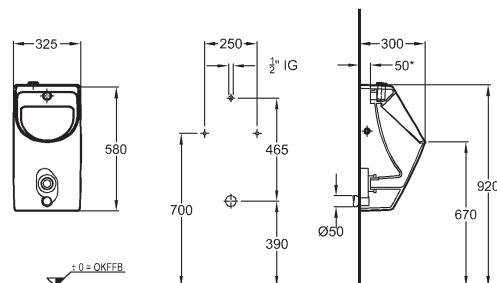

Keramika k dodání také s glazurou **KeraTect®**

Číslo výrobku

Cena
Kč bez DPH | Kč vč. DPH

Hmotnost
ca. kg

Počet
ks/paleta

Pisoár Renova Nr. 1 Plan se systémem KeraFresh

přívod vody zezadu, odpad dozadu

EN 80

- integrovaný dávkovač KeraFresh (vč. 2 ks náplní KeraFresh)
- antivandal nerezové víčko na speciální klíč (příložený v balení)

vč. upevňovací sady
Kerafix s krytkami

* Dle stavební připravenosti je zapotřebí prodloužení k ventilu.

	235150	9.575	11.586	15,7	6K
KeraTect®	235150 600	11.565	13.994	15,7	6K

Doplňky:

Odsávací sifón 0,5 - 4 l, odpad dozadu, dle DIN 19545

521250

1.116

1.350

0,2

Sítka do pisoáru, ušlechtilá ocel

510410

560

678

0,1

Náhradní náplně KeraFresh (40 ks)

500900

625

756

0,2

Pisoár Renova Nr. 1 Plan s automatickým splachovačem Flushcontrol 1000

přívod vody zezadu, odpad dozadu

EN 80

kompletní s:

- elektronický automatický splachovač s multiparametrickým senzorem, napájený baterií, včetně vnitřního spojovacího dílu a odsávacího sifónu 0,5 l

provozní tlak 1–10 bar
vč. upevňovací sady
Kerafix s krytkami