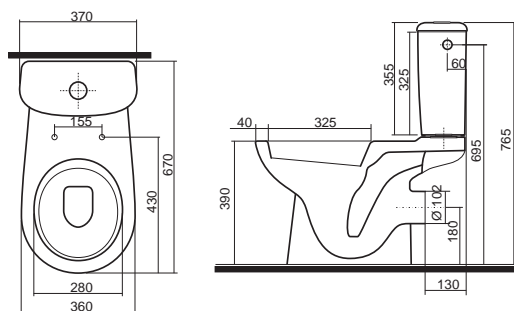

skládající se z:

• klozet	63200	2.030	2.456	19,0	8
• nádrž keramická, s dvojitým splachováním 3/6 l	64001	2.482	3.004	11,5	12K