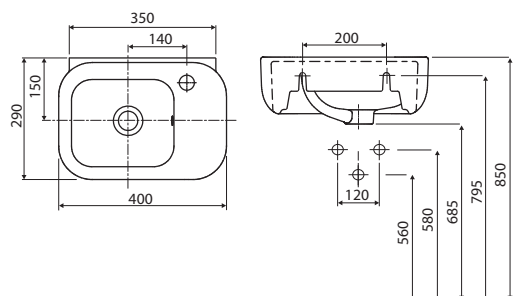

K dispozici s povrchem Reflex Kolo

Číslo výrobku

Cena
Kč bez DPH | Kč vč. DPH

Hmotnost
ca. kg

Počet
ks/paleta

Umyvadlo

s otvorem pro baterii vpravo, s přepadem
40 x 29 cm

K12140	2.074	2.510	7,0	3K
K12140 900	2.906	3.516	7,0	3K

Umyvadlo kulaté Ø 45 cm, na desku

bez otvoru pro baterii, s přepadem

kombinovatelné se spodními skříňkami nebo
s umyvadlovými deskami Ego/Ovum (str. 108 - 111)

vč. montážní šablony a montážní sady