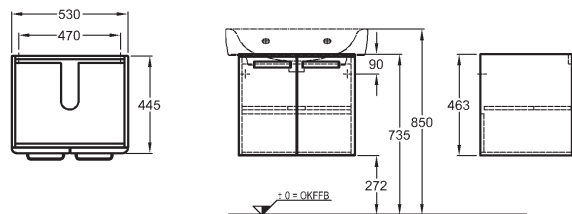

Skříňka pod umyvadlo, závěsná

53 x 46,3 x 44,5 cm

- 2 dvířka, 1 polička, 2 chromované úchytky

kombinovatelná s umyvadly 222260, 222265