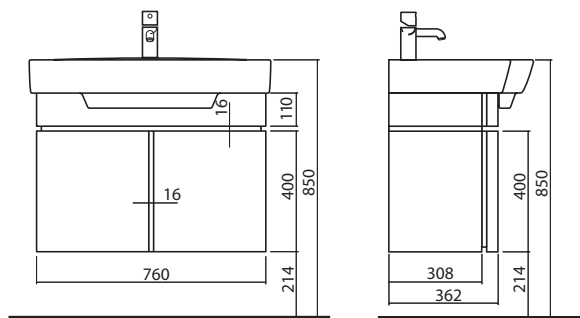

## Skříňka pod umyvadlo 80 cm, závěsná

76 x 52,6 x 36,2 cm  
pro nábytkové umyvadlo K31980

- 1 pevná dřevěná polička
- otevírání dvířek Click-Clack

lesklá bílá	89071	<b>9.736</b>	<b>11.780</b>	20,0	5K
wenge	89073	<b>9.736</b>	<b>11.780</b>	20,0	5K
tmavý grafit	89125	<b>11.082</b>	<b>13.409</b>	20,0	5K