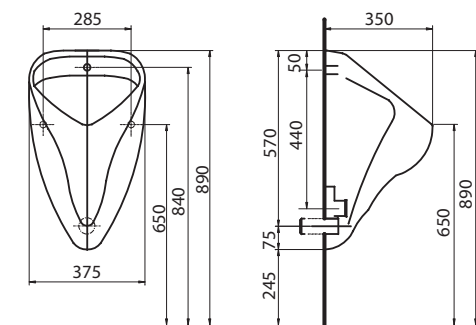

Pisoár Nova Top (Alex)

přívod ze zadu, odpad dozadu

vč. upevňovací sady s krytkami A3569

66000

2.573

3.113

11,0

12

Doplňky: viz strana 164