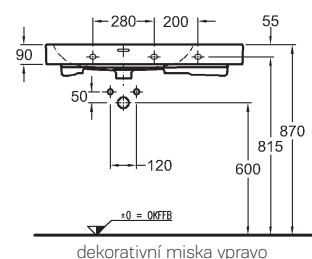

Umyvadlo

s otvorem pro baterii, s přepadem
90 x 48,5 cm

	124190	13.563	16.411	26,2	8K
	KeraTect® 124190 600	15.553	18.819	26,2	8K
	124195	13.563	16.411	26,2	8K
	KeraTect® 124195600	15.553	18.819	26,2	8K

vč. dekorativní misky vpravo

vč. dekorativní misky vlevo