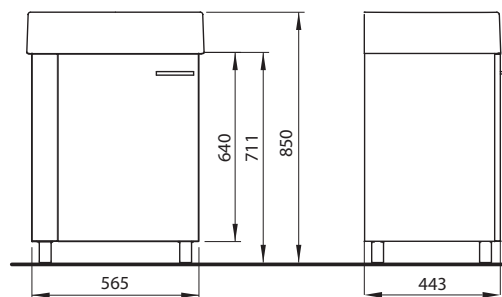

Koupelnová sestava, stojící

skládající se z:

- umyvadlo 60 cm, s přepadem, **uvnitř oválné**
- skříňka pod umyvadlo, 56,5 x 71 x 45 cm

- 1 pevná dřevěná police
- panty dvířek volitelně vlevo/vpravo

Provedení: wenge