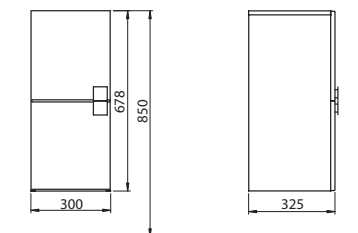

Postranní skříňka nízká

30 x 68 x 32,5 cm

- 1 nastavitelná skleněná polička
- 1 pevná dřevěná polička
- dvířka s mechanismem tichého dovírání
- panty dvířek vlevo/vpravo (otočením skříňky)