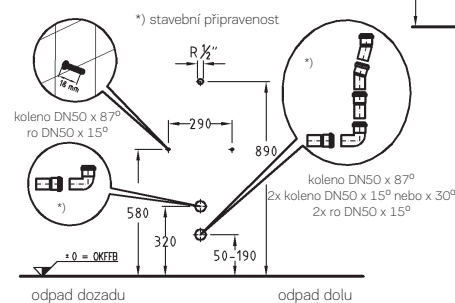

KeraTect®	236450 600	18.684	22.608	21,5	12

Doplňky:

Revizní uzávěrka z ušlechtilé oceli – s možností uzavření spodního otvoru	500210	1.991	2.409	0,1	
Zápachová uzávěrka náhradní díl	595710	727	880	0,1	

Volitelně u renovací:

Variabilní úchyty (2 ks) – k výměně za stávající pisoár	554015	915	1.107	0,2