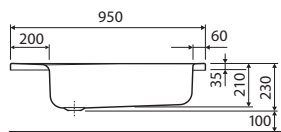

Sprchové vaničky akrylátové

KOLO

Číslo výrobku

Cena
Kč bez DPH | Kč vč. DPH

Hmotnost
ca. kg

Počet
ks/paleta

Čtvrtkruhová sprchová vanička HLUBOKÁ

hloubka: 21 cm, odtok: Ø 52 mm

KOLO
Simple

80 x 80 cm	XBN0380	3.402	4.116	12,0	5
Doplňky:					
Čelní panel k XBN0380	PBN0380	1.612	1.950	4,0	
Nohy k vaničce	SN1	538	651