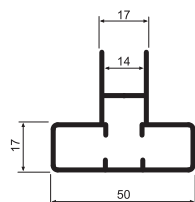

Profil T pro spojení 3 prvků

A527082

1.189

1.438

SPRCHOVÉ
KOUTY