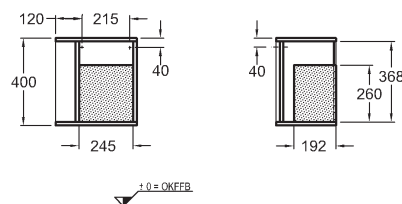

**Postranní prvek, závěsný**

37 x 40 x 27,3 cm

- včetně úložného plexi boxu v černé barvě

Pouze ve spojení se skříňkami 840052, 840053, 840054

barva	číslo výrobku	Kč bez DPH	Kč vč. DPH	Hmotnost ca. kg	Počet ks/paleta
bílá lesklá (Alpin)	840237	11.720	14.181	7,9	6
burgundy lesklá	840238	11.720	14.181	7,9	6
platinová lesklá	840239	11.720	14.181	7,9	6