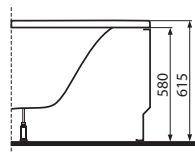

Doplňky:

Čelní panel k vaně REWIA 145

PWN0845

3.770

4.562

7,0