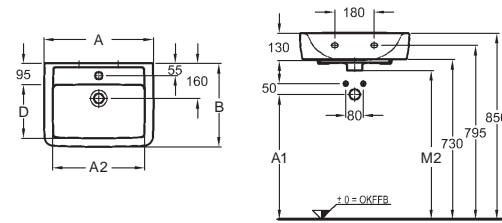

Keramika k dodání také s glazurou **KeraTect®**

Číslo výrobku

Cena
Kč bez DPH | Kč vč. DPH

Hmotnost
ca. kg

Počet
ks/paleta

Umývatko s přepadem

	A	A2	B	D	A1	M2
272145 / 272150	450	390	320	195	565	675
272148 / 272153	500	425	380	245	570	680

s otvorem pro baterii 45 x 32 cm

272145	1.891	2.288	9,5	36
KeraTect® 272145 600	3.881	4.696	9,5	36

s otvorem pro baterii 50 x 38 cm

272150	1.940	2.347	28,5	6K
KeraTect® 272150 600	3.930	4.755	28,5	6K

bez otvoru pro baterii 45 x 32 cm

272148	2.185	2.644	9,5	36
KeraTect® 272148 600	4.175	5.052	9,5	36

bez otvoru pro baterii 50 x 38 cm

272153	2.250	2.723	28,5	6K
KeraTect® 272153 600	4.240	5.130	28,5	6K