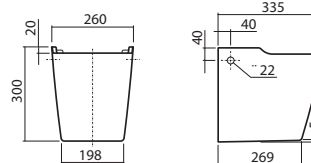

## Polosloup keramický

pro umyvadla 60, 70, 80 a 100 cm  
skryté upevnění

vč. upevňovací  
sady A3569

K37100

**2.122**

**2.568**

8,5

24