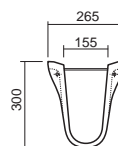

Polosloup

67200

1.024

1.239

6,5

36