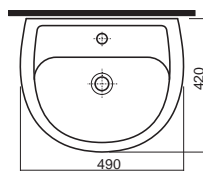

Číslo výrobku

Cena
Kč bez DPH | Kč vč. DPH

Hmotnost
ca. kg

Počet
ks/paleta

Umyvadlo

s otvorem pro baterii, s přepadem
49 x 42 cm

61150

1.120

1.355

10,0

18