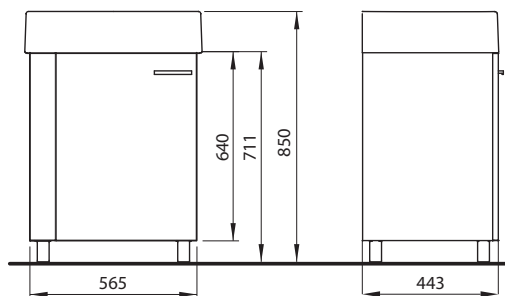

K dispozici s povrchem RefleKOLO

Číslo výrobku

Cena
Kč bez DPH | Kč vč. DPH

Hmotnost
ca. kg

Počet
ks/paleta

Koupelnová sestava, stojící

skládající se z:

- umyvadlo 60 cm, s přepadem, **uvnitř pravouhlé**
- skříňka pod umyvadlo, 56,5 x 71 x 45 cm

- 1 pevná dřevěná police
- panty dvířek volitelně vlevo/vpravo

Provedení: wenge

L59022	4.305	5.209	37,0	5

Koupelnová sestava, stojící

skládající se z:

- umyvadlo 50 cm, s přepadem, **uvnitř oválné**
- skříňka pod umyvadlo, 47,5 x 71 x 45 cm

- 1 pevná dřevěná police
- panty dvířek volitelně vlevo/vpravo

Provedení: wenge