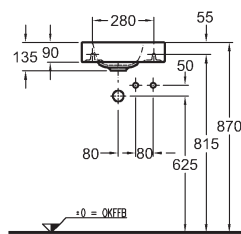

umyvadlo bez nábytku