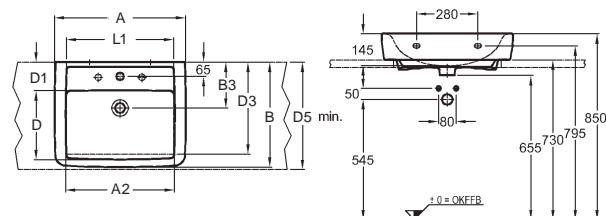

Umyvadlo na desku

s otvorem pro baterii, s přepadem

	A	B	A2	L1	D	D1	D2	B3	D5
225155	550	440	450	460	270	120	200	390	450
225160	600	480	510	500	315	130	210	420	490
225165	650	480	560	500	315	130	210	420	490

55 x 44 cm

225155	2.140	2.589	15,9	16
KeraTect® 225155 600	4.130	4.997	15,9	16

60 x 48 cm

225160	2.350	2.844	18,5	16
KeraTect® 225160 600	4.470	5.409	18,5	16

65 x 48 cm

225165	2.680	3.243	21,0	14
KeraTect® 225165 600	4.670	5.651	21,0	14

Umyvadla a umývatka na přání také bez přepadu. Přesný kód na vyžádání v kanceláři Sanitec.