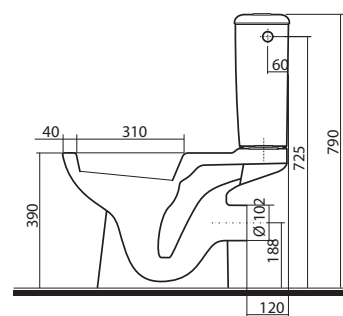

## Klozet kombinační, 3/6l

odpad vodorovný, s hlubokým splachováním  
délka jen 60 cm!

skládající se z:

• klozet	63202	<b>2.147</b>	<b>2.598</b>	18,0	8
• nádrž keramická, s dvojitým splachováním 3/6 l	64011	<b>2.373</b>	<b>2.872</b>	11,0	12K