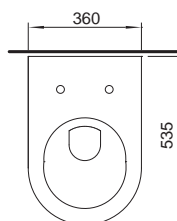

Klozet závěsný

s hlubokým splachováním, 6l
vč. prodloužené odpadní trubky 96023

možnost instalace na instalační modul KOLO
Technic (str. 172 - 176) a KOLO Slim (str. 183)