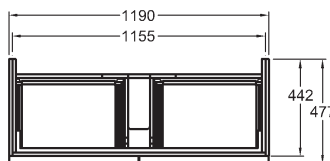

Skříňka pod umyvadlo, závěsná

119 x 62 x 47,7 cm

- 4 výsuvné zásuvky, chromované úchytky

kombinovatelná s umyvadly 124020, 124025
a skříňkami 840045, 840046, 840047

bílá lesklá (Alpin)	840420	25.269	30.575	51,0	2K
burgundy lesklá	840421	25.269	30.575	51,0	2K
platinová lesklá	840422	25.269	30.575	51,0	2K