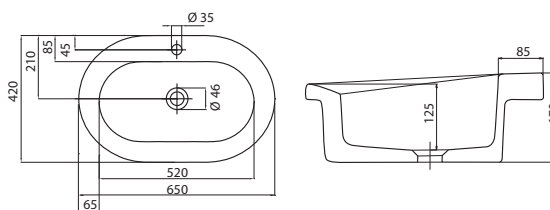

L31865	5.889	7.125	17,0	6K
L31865 900	6.721	8.132	17,0	6K

Umyvadlo obdélníkové 65 x 42 cm, zápustné
s otvorem pro baterii, bez přepadu

kompletní s kovovým odtokovým ventilem
s bílou keramickou krytkou a montážní šablonou

umyvadlo je glazováno rovněž v části pod deskou