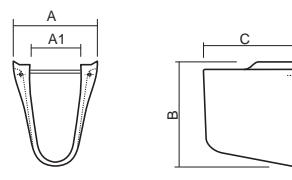

Polosloup

	A	A1	B	C
67100	265	155	300	290
67200	280	165	350	310

pro umyvadla 59 a 65 cm	67100	1.070	1.295	7,5	30
pro umyvadla 49 a 55 cm	67200	1.024	1.239	6,5	36