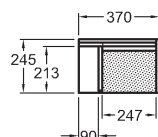

Číslo výrobku

Cena
Kč bez DPH | Kč vč. DPH

Hmotnost
ca. kg

Počet
ks/paleta

Postranní prvek, závěsný

37 x 40 x 24,5 cm

- včetně úložného plexi boxu v černé barvě

Pouze ve spojení se skříňkami 840037, 840038, 840039

barva	číslo výrobku	Kč bez DPH	Kč vč. DPH	Hmotnost ca. kg	Počet ks/paleta
bílá lesklá (Alpin)	840137	11.320	13.697	7,3	6
burgundy lesklá	840138	11.320	13.697	7,3	6
platinová lesklá	840139	11.320	13.697	7,3	6

Postranní prvek, závěsný

37 x 40 x 27,3 cm

- včetně úložného plexi boxu v černé barvě

Pouze ve spojení se skříňkami 840052, 840053, 840054