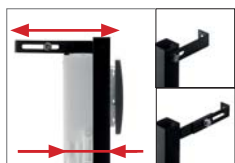

Nastavitelné stěnové úchyty pro variabilní vzdálenost od stěny