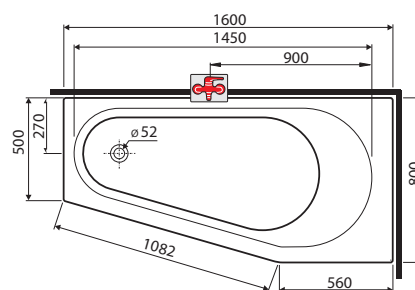

Číslo výrobku

Cena
Kč bez DPH | Kč vč. DPH

Hmotnost
ca. kg

Počet
ks/paleta

Asymetrická vana PASJA

kompletní vč. nohou SN7

- vana dodávána bez čelního panelu

KOLO
Simple

160 x 80/50 x 42 cm, objem vody: 175 l

• pravá	XWA2161	6.707	8.115	16,0	3
• levá	XWA2261	6.707	8.115	16,0	3

Doplňky:

Rám k vaně PASJA 160

SWA2160

2.899

3.508