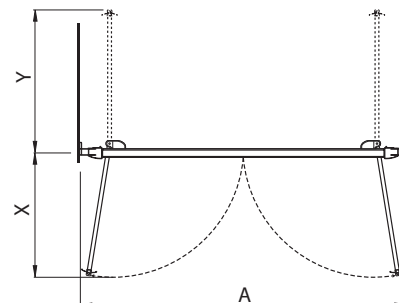

X	Y
RDRF80	305	362
RDRF90	355	412

Číslo výrobku	Výplň - sklo	Barva profilu	A Rozměrové možnosti (mm)	H Výška (mm)	C Šířka vstupu (mm)	Cena		Hmotnost ca. kg
						Kč bez DPH	Kč vč. DPH	
RDRF80222	čiré	bílá	760 - 800	1850	640	7.258	8.782	19,0
RDRF80202	CREPI	bílá	760 - 800	1850	640	7.893	9.551	19,0
RDRF90222	čiré	bílá	860 - 900	1850	740	7.473	9.042	20,0
RDRF90202	CREPI	bílá	860 - 900	1850	740	8.099	9.800	20,0

SPRCHOVÉ
KOUTY

Doporučujeme kombinovat s následujícími sprchovými vaničkami:

RDRF80			strana č.	RDRF90			strana č.
PACIFIK akrylátová vanička	XBK0780	254	TERRA akrylátová vanička	XBK1790	256		
STANDARD PLUS akrylátová vanička	XBK1480	256	PACIFIK akrylátová vanička	XBK0790	254		
STANDARD PLUS akrylátová vanička	XBK1580	257	STANDARD PLUS akrylátová vanička	XBK1490	256		
HLUBOKÁ akrylátová vanička	XBK0380	258	STANDARD PLUS akrylátová vanička	XBK1590	257		
FIRST akrylátová vanička	XBK1680	259	HLUBOKÁ akrylátová vanička	XBK0390	259		
			ABELE keramická vanička	XBK1290	260		
			XENO keramická vanička	XBK1390	260		
			SANGRO keramická vanička	74350P	261		
			FIRST akrylátová vanička	XBK1690	259		

Důležité: Při objednání 5 ks stejného typu sprchového koutu obdržíte paletový rabat.