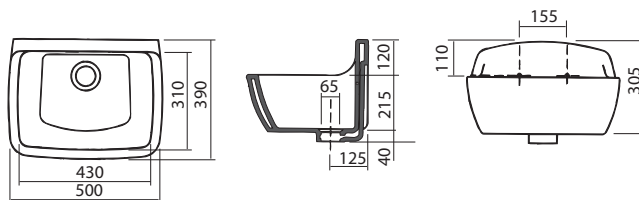

Výlevka BOSTON

keramická, s přepadem
50 x 39 x 30

- otvory pro sklopnou mřížku
- chránič přední hrany výlevky

montáž na desku / pověšení na závěsné háky

NOVINKA

KOLO
Simple

K21161	3.000	3.630	16,0	8

Doplňky:

Sklopná mřížka 28 x 18 cm, chromovaná

99282	780	944