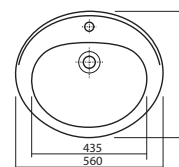

Umyvadlo zápustné

s otvorem pro baterii, s přepadem
56 x 48 cm
montáž shora, vč. montážní šablony

21856

1.836

2.221

9,0

24K