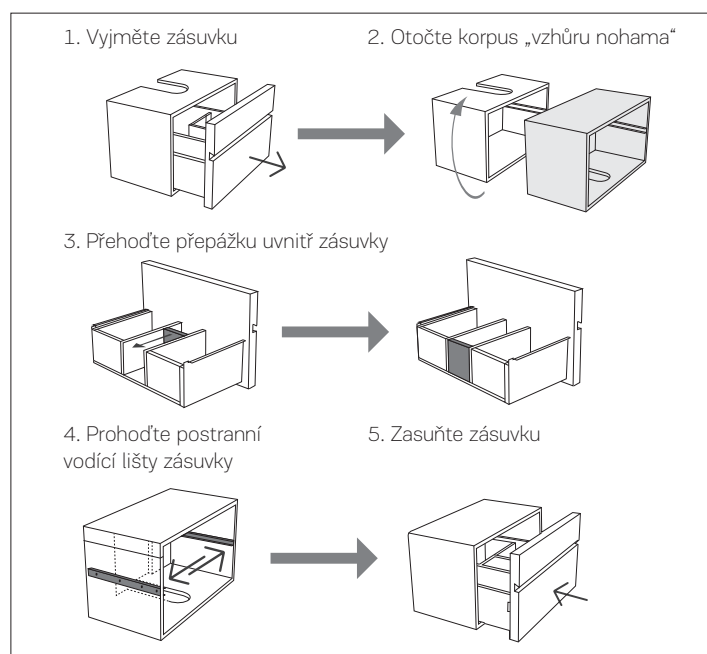

Vytvořte si vlastní nábytkovou sestavu

- jedna skříňka – mnoho možností
- jedna a ta samá skříňka může plnit roli postranní skříňky nebo být skříňkou pod umyvadlo
- stačí otočit korpus skříňky pod umyvadlo dnem vzhůru – otvor pro sifon se ocitne v její dolní části a komoda je hotová
- pokud je skříňka nainstalovaná jako postranní skříňka, může se vzniklý prostor sifónu využít a získat ještě více místa pro toaletní potřeby. Košík k uschování nezbytných drobností se může připevnit nad zásuvku.
- zpracované detaily – mechanismy tichého dovírání a možnost kombinace s výsuvným košíkem