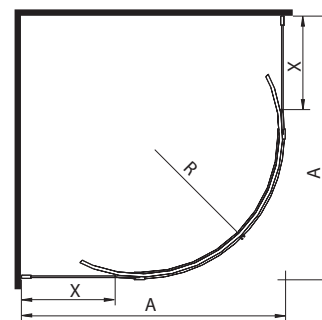

X
JKPG90	345
JKPG100	450

Číslo výrobku	Výplň - sklo	Barva profilu	A Rozměrové možnosti (mm)	H Výška (mm)	C Šířka vstupu (mm)	R Rádus (mm)	Cena		Hmotnost ca. kg
							Kč bez DPH	Kč vč. DPH	
JKPG90222001	čiré GlasPlus	stříbrná matná	875 - 895	2000	605	550	35.265	42.670	50,0
JKPG90222003	čiré GlasPlus	stříbrná lesklá	875 - 895	2000	605	550	39.722	48.063	50,0
JKPG10222001	čiré GlasPlus	stříbrná matná	975 - 995	2000	605	550	35.838	43.364	56,0
JKPG10222003	čiré GlasPlus	stříbrná lesklá	975 - 995	2000	605	550	40.213	48.658	56,0

SPRCHOVÉ
KOUTY

Doporučujeme kombinovat s následujícími sprchovými vaničkami:

JKPG90		strana č.	JKPG10		strana č.
TERRA akrylátová vanička	XBN1790	256	TERRA akrylátová vanička	XBN1710	256
PACIFIK akrylátová vanička	XBN0790	254			
AKCENT akrylátová vanička	XBNO490	256			
XENO keramická vanička	XBN1390	260			

Důležité: Při objednání 5 ks stejného typu sprchového koutu obdržíte paletový rabat.