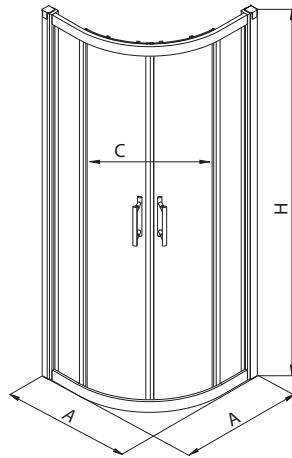

POZOR!
Nutno objednat současně č. výrobku A + B (dodáváno ve 2 kartónech).