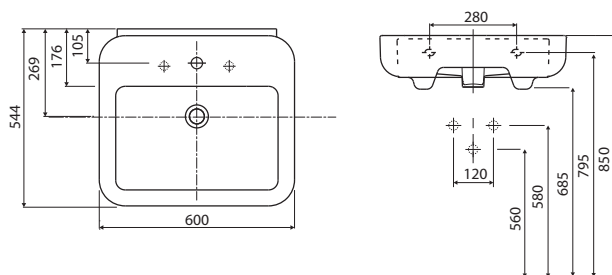

K11162	3.519	4.258	18,0	3K
K11162 900	4.351	5.265	18,0	3K

Umyvadlo

s otvorem pro baterii, s přepadem
65 x 54,4 cm

kombinovatelné se spodní skříňkou Ego/Ovum (str. 108 - 111)