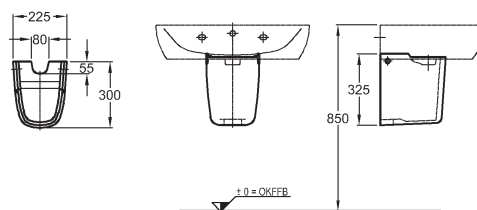

298410	2.760	3.340	8,9	24

Doplňky:

Upevňovací prvek Kerafix (nutno objednat)

551081	1.240	1.500	0,2