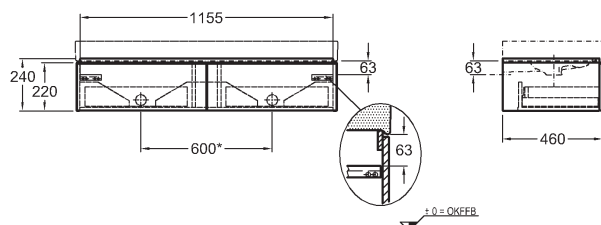

Skříňka pod dvojumyvadlo, závěsná

119 x 24 x 47,7 cm

- 2 výsuvné zásuvky, 2 chromované úchytky

kombinovatelná s dvojumyvadlem 124120 a skříňkami 840045, 840046, 840047

bílá lesklá (Alpin)	840220	15.824	19.147	24,1	4K
burgundy lesklá	840221	15.824	19.147	24,1	4K
platinová lesklá	840222	15.824	19.147	24,1	4K

Skříňka pod umyvadlo, závěsná

119 x 24 x 47,7 cm

- 2 výsuvné zásuvky, 2 chromované úchytky

kombinovatelná s umyvadly 124020, 124025 a skříňkami 840045, 840046, 840047