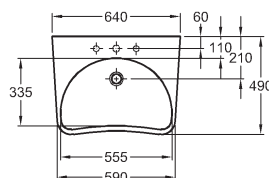

Při výběru baterie zohledněte střed odpadové trubky!

* platí pro výšku hrany umyvadla dle vyhl. 398/2009 Sb.