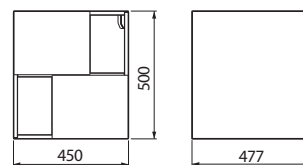

## Postranní skříňka nízká, závěsná

45 x 50 x 47,7 cm

- 2 zásuvky s mechanismem „push to open“ (otevírání dotykem)

vč. montážní sady a návodu na montáž

**NOVINKA**

korpus a čelní plocha: lesklá bílá	88387	<b>5.399</b>	<b>6.533</b>	22,0	5
korpus: ořech, čelní plocha: mokka	88388	<b>5.399</b>	<b>6.533</b>	22,0	5