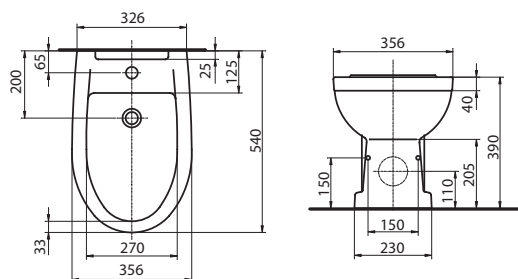

K85000	2.600	3.146	15,5	8

Bidet závěsný

s otvorem pro baterii, s přepadem

možnost instalace na instalační modul KOLO Technic (strana 178)