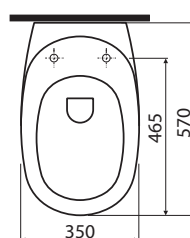

K13102	7.992	9.670	25,0	4K
ReflexKOLO K13102 900	8.824	10.677	25,0	4K

Klozetové sedátko Ego, tvrdé, z Duroplastu

klouby kovové, chromované	K10113	1.632	1.975		5K
klouby kovové, s automatickým pozvolným sklápěním	K10112	2.605	3.152		4K