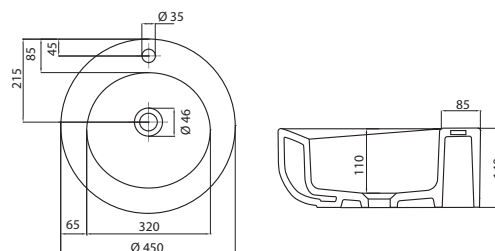

K dispozici s povrchem ReflexKOLO

Číslo výrobku

Cena
Kč bez DPH | Kč vč. DPH

Hmotnost
ca. kg

Počet
ks/paleta

Umyvadlo kulaté Ø 45 cm, na desku
s otvorem pro baterii, bez přepadu

kompletní s kovovým odtokovým ventilem
s bílou keramickou krytkou a montážní šablonou

L31645	5.641	6.826	11,0	8K
ReflexKOLO L31645 900	6.473	7.832	11,0	8K

Umyvadlo čtvercové 45 x 45 cm, na desku
s otvorem pro baterii, bez přepadu

kompletní s kovovým odtokovým ventilem
s bílou keramickou krytkou a montážní šablonou