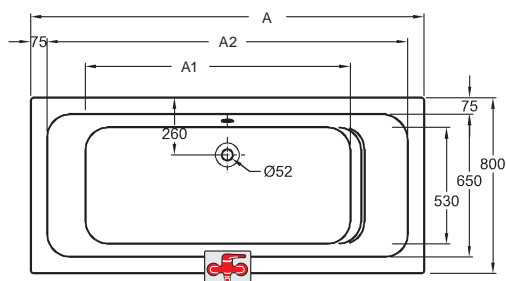

180 x 80 x 45 cm, objem vody 180 l	657380	8.990	10.878	18,9	10
190 x 80 x 45 cm, objem vody 195 l	657390	9.978	12.073	21,1	10

Doplňky:

Odtoková a přepadová souprava s otočnou růžicí, chrom	590600	3.069	3.713	3,0	
Odtoková, přepadová a napouštěcí souprava s otočnou růžicí, chrom	590340	4.852	5.871	3,0	
Nohy k vane MEPA (1 sada)	653002	2.155	2.608	2,3