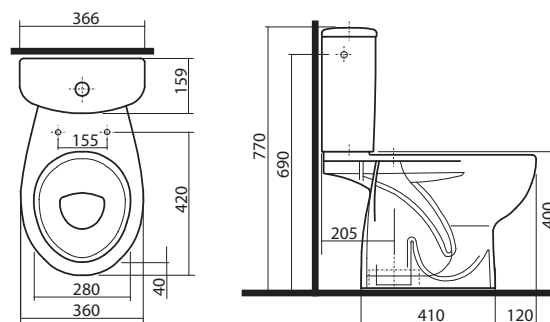

Klozet kombinační, 3/6l

odpad svislý, s hlubokým splachováním
délka jen 62,5 cm, smontovaný

skládající se z:

- klozet K93205
- nádrž keramická K94004, s dvojitým splachováním 3/6 l

K99005

3.145

3.805

26,0

6

Klozet závěsný

s hlubokým splachováním, 6l
délka jen 52 cm

možnost instalace na instalační modul KOLO
Technic (str. 172 - 176) a KOLO Slim (str. 183)