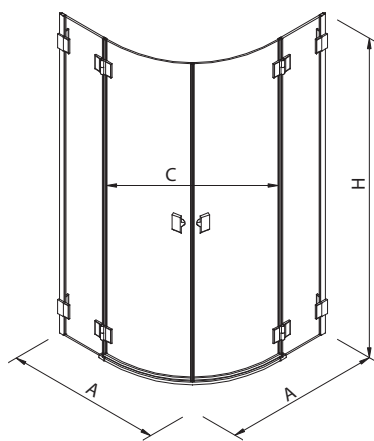

Dodáváno s povrchem ReflexKOLO

Čtvrtkruhový sprchový kout 80 x 80 cm a 90 x 90 cm křídlové dveře otevírané vně

	X	Y
FKPF80	170 - 188	485
FKPF90	240 - 258	495

Pravé bezpečnostní sklo
Tloušťka skla: pevný prvek/stěna 8 mm,
dveře 6 mm

Součástí dodávky stěrka na sklo, zahrnutá v ceně výrobku.

Číslo výrobku	Výplň - sklo	Barva profilu	A Rozměrové možnosti (mm)	H Výška (mm)	C Šířka vstupu (mm)	R Rádus (mm)	Cena		Hmotnost ca. kg
							Kč bez DPH	Kč vč. DPH	
FKPF80222003	čiré	chrom/ stříbrná lesklá	770 - 788	1950	770	450	26.839	32.475	54,5
FKPF90222003	čiré	chrom/ stříbrná lesklá	870 - 888	1950	840	550	27.314	33.050	59,5

Doporučujeme kombinovat s následujícími sprchovými vaničkami:

FKPF80		strana č.	FKPF90		strana č.
PACIFIK akrylátová vanička	XBN0780	254	TERRA akrylátová vanička	XBN1790	256
AKCENT akrylátová vanička	XBN0480	255	PACIFIK akrylátová vanička	XBN0790	254
			AKCENT akrylátová vanička	XBN0490	256
			XENO keramická vanička	XBN1390	260
			NEVA keramická vanička	74950P	261

Důležité: Při objednání 5 ks stejného typu sprchového koutu obdržíte paletový rabat.