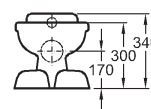

## Dětský klozet KIND, stojící

odpad vodorovný, s hlubokým splachováním, 6 l

CE, EN 997 a EN 37

kombinovatelný s dětskými sedátky KIND 573334 a 573337

	212000	<b>5.676</b>	<b>6.868</b>	14,0	10
<b>KeraTect®</b>	212000 600	<b>7.666</b>	<b>9.276</b>	14,0	10