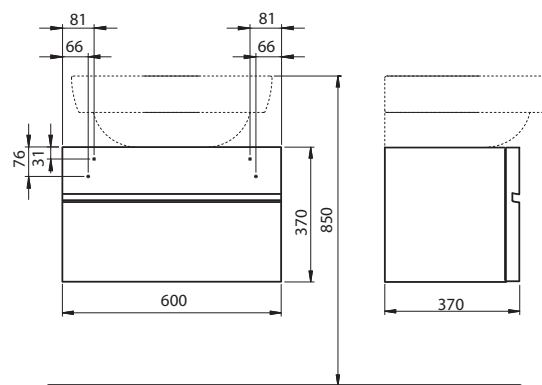

Číslo výrobku

Cena
Kč bez DPH | Kč vč. DPH

Hmotnost
ca. kg

Počet
ks/paleta

Univerzální závěsná skříňka se zásuvkou

60 x 37 x 37 cm

skříňku lze použít jako spodní (pod umyvadlo) nebo jako boční

- zásuvka s přepážkami s mechanismem tichého dovírání

korpus:	lesklá bílá	89329	2.127	2.573	14,0	5
	wenge	89333	2.127	2.573	14,0	5
čelní plocha:	lesklá bílá	89261	1.663	2.012	3,0	
	cappuccino	89266	1.663	2.012	3,0	
	wenge (s úchytem)	NOVINKA 89397	1.663	2.012	3,0	

Doplňky:

Výsuvný košík 31 cm	88312	770	932	0,5	

Univerzální závěsná skříňka se zásuvkou

60 x 37 x 48,5 cm

skříňku lze použít jako spodní (pod umyvadlo) nebo jako boční

- zásuvka s přepážkami s mechanismem tichého dovírání