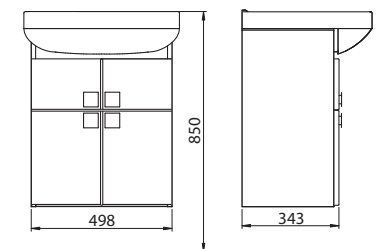

### Skříňka pod umyvadlo se zásuvkou, závěsná

50 x 62,5 x 34,8 cm

- 2 dvířka (levé a pravé) s mechanismem tichého dovírání
- 1 zásuvka

čelní plocha: lesklá bílá (lakovaná), korpus: tmavý ořech	89350	<b>3.806</b>	<b>4.605</b>	12,0	5K
čelní plocha / korpus: lesklá bílá (lakovaná)	89107	<b>3.806</b>	<b>4.605</b>	12,0	5K
<b>Doplňky:</b>					
Nábytková nožička (1 ks)	99047	<b>135</b>	<b>163</b>		