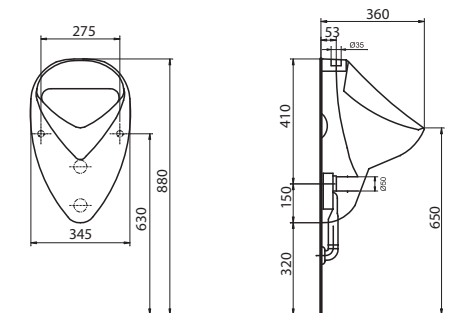

Pisoár Nova (Felix)

přívod shora, odpad dozadu nebo dolů

1l

26011

2.337

2.828

9,8

15

Doplňky: viz strana 163