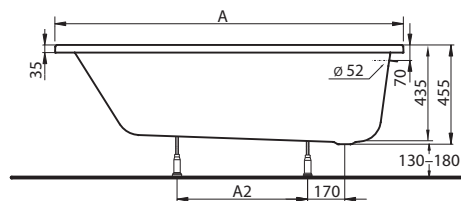

Číslo výrobku

Cena
Kč bez DPH | Kč vč. DPH

Hmotnost
ca. kg

Počet
ks/paleta

Pravouhlá vana PERFECT

kompletní vč. nohou SN7

	A	B	A1	B1	D	A2	X	Y	
XWP1040	1400	750	1000	460	270	400	400	60	
XWP1050	1500	750	1075	510	270	500	400	60	
XWP1060	1600	750	1150	510	270	600	400	60	pouze do rohů
XWP1070	1700	750	1225	510	270	700	400	60	
XWP1080	1800	800	1300	560	270	800	400	60	

140 x 70 x 43,5 cm, objem vody 210 l	XWP1040	5.243	6.344	13,0	3
150 x 75 x 43,5 cm, objem vody 230 l	XWP1050	5.781	6.995	15,0	3
160 x 75 x 43,5 cm, objem vody 250 l	XWP1060	5.781	6.995	17,0	3
170 x 75 x 43,5 cm, objem vody 270 l	XWP1070	5.781	6.995	18,0	3
180 x 80 x 43,5 cm, objem vody 290 l	XWP1080	6.475	7.835	22,0	3

Doplňky:

Madla STANDARD (2 ks)

chrom

SU001

1.436

1.738