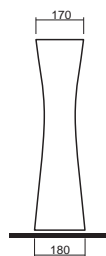

Sloup

pro umyvadla 50, 55, 60 a 65 cm

27000	987	1.194	9,5	30