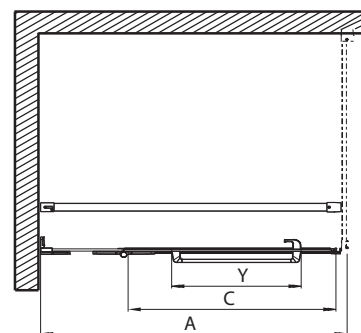

S MADLEM NA RUČNÍK

	Y
HDSF80	376
HDSF90	376
HDSF10	526
HDSF12	526

Pravé bezpečnostní sklo
Tloušťka skla: pevný prvek/stěna 8 mm,
dveře 6 mm

Stabilizační profil, upevňující pevnou boční stěnu ke zdi, je součástí
dodávky křídlových dveří HDSF pro kombinaci s pevnou stěnou.
Součástí dodávky stěrka na sklo, zahrnutá v ceně výrobku.

Číslo výrobku	Výplň - sklo	Barva profilu	A Rozměrové možnosti (mm)¹⁾	H Výška (mm)	C Šířka vstupu (mm)	Cena		Hmotnost ca. kg
						Kč bez DPH	Kč vč. DPH	
HDSF80222R03 L	čiré		770 - 788	1950	538	12.324	14.912	34,5
HDSF80222R03 R						12.324	14.912	
HDSF90222R03 L	čiré		870 - 888	1950	588	12.646	15.302	38,0
HDSF90222R03 R						12.646	15.302	
HDSF10222R03 L	čiré		970 - 988	1950	688	13.052	15.793	42,0
HDSF10222R03 R						13.052	15.793	
HDSF12222R03 L	čiré		1170 - 1188	1950	788	13.957	16.888	49,5
HDSF12222R03 R						13.957	16.888	

Poznámka: L = závěsy dveří vlevo, R = závěsy dveří vpravo.

¹⁾ Rozměrové možnosti - pro max. šířku dveří včetně tl. pevné stěny, těsnění a podlahového profilu.

Doporučujeme kombinovat s následujícími sprchovými vaničkami:

HDRF80			HDRF10		
strana č.			strana č.		
PACIFIK akrylátová vanička	XBK0780	254	PACIFIK akrylátová vanička	XBK0710	254
			PACIFIK akrylátová vanička	XBPO718	255
			PACIFIK akrylátová vanička	XBPO719	255
HDRF90			HDRF12		
strana č.			strana č.		
PACIFIK akrylátová vanička	XBK0790	254	PACIFIK akrylátová vanička	XBPO780	255
ABELE keramická vanička	XBK1290	260	PACIFIK akrylátová vanička	XBPO729	255
XENO keramická vanička	XBK1390	260			

Křídlové dveře Next lze kombinovat také s vaničkami Terra, viz. strana 253.

Důležité: Při objednání 5 ks stejného typu sprchového koutu obdržíte paletový rabat.