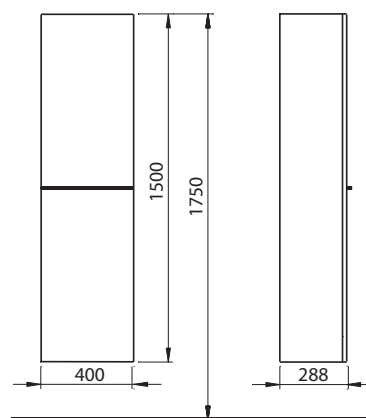

## Postranní skříňka vysoká, závěsná

40 x 150 x 28,8 cm

- 5 pevných dřevěných poliček
- dveře s mechanismem tichého dovírání
- panty dvířek volitelně vlevo/vpravo

teak	88326	<b>12.455</b>	<b>15.071</b>	27,0	3
lesklá bílá	88331	<b>12.455</b>	<b>15.071</b>	27,0	3