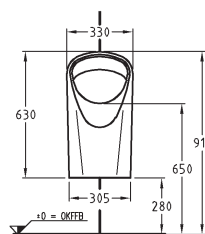

Keramika k dodání také s glazurou **KeraTect®**

Číslo výrobku

Cena
Kč bez DPH | Kč vč. DPH

Hmotnost
ca. kg

Počet
ks/paleta

Pisoár Aller, rohový

přívod shora, odpad Multi
dle DIN 1390

kompletní s:

- závěsné háky 1/2"

	236700	11.574	14.004	16,8	16
KeraTect®	236700 600	13.564	16.412	16,8	16

Doplňky:

Odsávací sífón, odpad dozadu, dle DIN 19545

521230

1.240

1.500

0,2

Odsávací sífón, odpad dolů, dle DIN 19545

521202

1.473

1.782

0,2

Pisoár Aller, rohový

přívod zezadu, odpad Multi
dle DIN 1390

kompletní s:

- závěsné háky 1/2"
- flexibilní splachovací a připojovací souprava
- nástěnný připojovací uhelník 1/2"