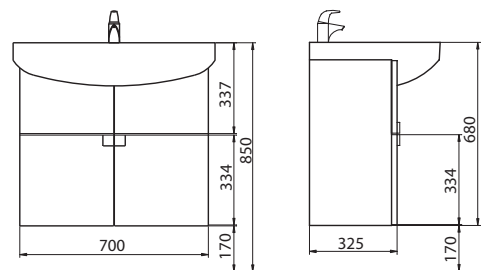

Číslo výrobku

Cena
Kč bez DPH | Kč vč. DPH

Hmotnost
ca. kg

Počet
ks/paleta

Koupelnová sestava, skládající se z:

- umyvadlo nábytkové s otvorem pro baterii, 75 x 50 cm
- spodní skříňka pod umyvadlo, závěsná 70 x 62,5 x 32,5 cm
- 2 dvířka (levé a pravé) s mechanismem tichého dovírání
- výklopná police Click-Clack pod umyvadlem

čelní plocha: lesklá bílá (lakovaná), korpus: tmavý ořech	K89039	5.895	7.133	38,0	5K
čelní plocha / korpus: lesklá bílá (lakovaná)	K89034	5.895	7.133	38,0	5K
Doplňky:					
Nábytková nožička (1 ks)	99047	135	163