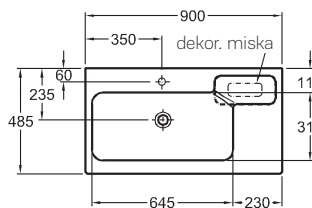

Umyvadlo

s otvorem pro baterii, s přepadem
90 x 48,5 cm

	124190	13.563	16.411	26,2	8K
	KeraTect® 124190 600	15.553	18.819	26,2	8K
	124195	13.563	16.411	26,2	8K
	KeraTect® 124195600	15.553	18.819	26,2	8K

vč. dekorativní misky vpravo

vč. dekorativní misky vlevo