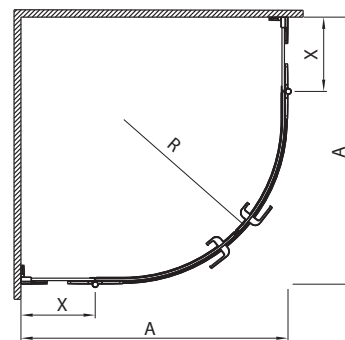

Dodáváno s povrchem ReflexKOLO

**Čtvrtkruhový sprchový kout 80 x 80 cm a 90 x 90 cm
křídlové dveře otevírané vně**

	X
HKPF80	191,5
HKPF90	241,5

Pravé bezpečnostní sklo
Tloušťka skla: pevný prvek/stěna 8 mm,
dveře 6 mm

Součástí dodávky stěrka na sklo, zahrnutá v ceně výrobku.

Číslo výrobku	Výplň - sklo	Barva profilu	A Rozměrové možnosti (mm)	H Výška (mm)	C Šířka vstupu (mm)	R Rádus (mm)	Cena		Hmotnost ca. kg
							Kč bez DPH	Kč vč. DPH	
HKPF80222003	čiré	chrom/ stříbrná lesklá	770 - 788	1950	770	450	17.897	21.656	44,5
HKPF90222003	čiré	chrom/ stříbrná lesklá	870 - 888	1950	840	550	18.843	22.800	50,5

Doporučujeme kombinovat s následujícími sprchovými vaničkami:

HKPF80		strana č.	HKPF90		strana č.
PACIFIK akrylátová vanička	XBN0780	254	TERRA akrylátová vanička	XBN1790	256
AKCENT akrylátová vanička	XBN0480	255	PACIFIK akrylátová vanička	XBN0790	254
			AKCENT akrylátová vanička	XBN0490	256
			XENO keramická vanička	XBN1390	260
			NEVA keramická vanička	74950P	261

Důležité: Při objednání 5 ks stejného typu sprchového koutu obdržíte paletový rabat.