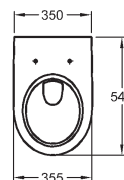

Keramika k dodání také s glazurou **KeraTect®**

Číslo výrobku

Cena
Kč bez DPH | Kč vč. DPH

Hmotnost
ca. kg

Počet
ks/paleta

Klozet závěsný

s hlubokým splachováním, 4,5 l/6 l
vč. upevňovací sady pro skryté upevnění

CE, EN 997 6 A, EN 38
k ve zdi zabudované nádrži
nebo k ve zdi zabudovanému
tlakovému splachovači

4,5l

202150	5.112	6.186	16,2	16
KeraTect® 202150 600	7.102	8.593	16,2	16

Klozet závěsný

s plochým splachováním, 6 l
vč. upevňovací sady pro skryté upevnění

CE, EN 997 6 A, EN 38
k ve zdi zabudované nádrži
nebo k ve zdi zabudovanému
tlakovému splachovači

202160	6.655	8.053	18,0	16
KeraTect® 202160 600	8.645	10.460	18,0	16

Klozetové sedátko, tvrdé, z Duroplastu

dle DIN 19516

kombinovatelné se závěsnými klozety
202150, 202160

• klouby ušlechtilá ocel

572110

2.126

2.572

2,7

125K

• klouby ušlechtilá ocel, s automatickým pozvolným sklápěním

572120

3.983

4.819

2,8

125K

Bidet závěsný

s otvorem pro baterii, s přepadem
EN 36

232150	7.538	9.121	17,0	16
KeraTect® 232150 600	9.528	11.529	17,0	16

Klozet závěsný

s hlubokým splachováním, 4,5/6 l
bez splachovacího kruhu
délka 54 cm (ze série Renova Nr. 1)

CE, EN 997 6 A/C, EN 38
k ve zdi zabudované nádrži nebo tlakovému splachovači

4,5l

203050	6.890	8.337	16,8	16
KeraTect® 203050 600	8.880	10.745	16,8	16

Rimfree