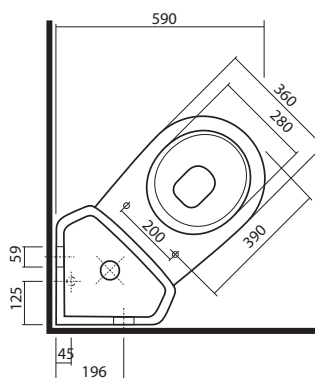

Klozet kombinační rohový, 3/6l

odpad vodorovný, s hlubokým splachováním

možnost přívodu vody také zezadu

skládající se z:

• klozet	63202	2.147	2.598	18,0	8
• nádrž keramická rohová, s dvojitým splachováním 3/6 l	64013	3.670	4.441	12,0	8K