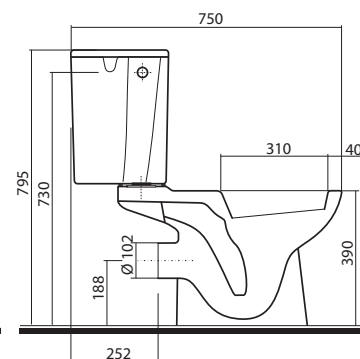

Klozet kombinační rohový, 3/6l

odpad vodorovný, s hlubokým splachováním

možnost přívodu vody také zezadu

skládající se z:

• klozet	63202	2.147	2.598	18,0	8
• nádrž keramická rohová, s dvojitým splachováním 3/6 l	64013	3.670	4.441	12,0	8K