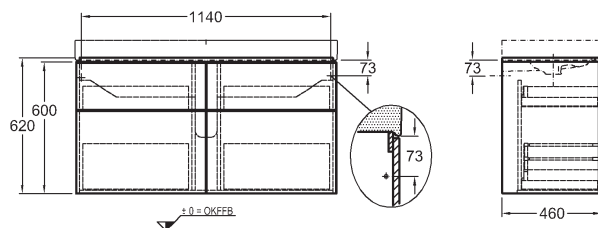

Skříňka pod umyvadlo, závěsná

119 x 62 x 47,7 cm

- 4 výsuvné zásuvky, chromované úchytky

kombinovatelná s umyvadly 124020, 124025
a skříňkami 840045, 840046, 840047

bílá lesklá (Alpin)	840420	25.269	30.575	51,0	2K
burgundy lesklá	840421	25.269	30.575	51,0	2K
platinová lesklá	840422	25.269	30.575	51,0	2K