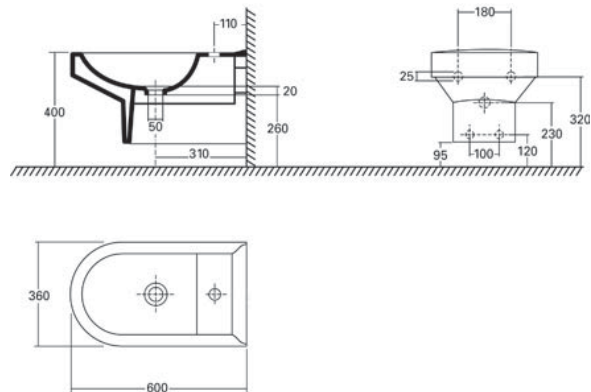

Dodáváno s povrchem **Reflex** KOLO

Číslo výrobku

Cena
Kč bez DPH | Kč vč. DPH

Hmotnost
ca. kg

Počet
ks/paleta

Klozetové sedátko, tvrdé, z Duroplastu

klouby z ušlechtilé oceli	K60113	2.110	2.554		5K
klouby z ušlechtilé oceli, s automatickým pozvolným sklápěním	K60114	3.508	4.244		5K

Bidet závěsný

s otvorem pro baterii, bez přepadu

pro kombinaci s odpadním a přepadovým sifónem 96010

možnost instalace na instalační modul
KOLO Technic (strana 178)

Reflex KOLO	K65110 900	12.270	14.847	18,5	3K

Skříňka pod umyvadlo, závěsná

59 x 49,4 x 47,3 cm

- 2 zásuvky s mechanismem tichého dovírání

kombinovatelná s umyvadly K61460
kompletní s montážní sadou