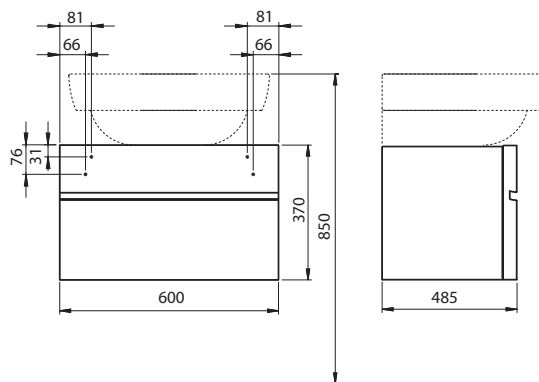

### Univerzální závěsná skříňka se zásuvkou

60 x 37 x 48,5 cm

skříňku lze použít jako spodní (pod umyvadlo) nebo jako boční

- zásuvka s přepážkami s mechanismem tichého dovírání

korpus:	lesklá bílá	89330	<b>2.532</b>	<b>3.063</b>	17,0	5
	wenge	89334	<b>2.532</b>	<b>3.063</b>	17,0	5
čelní plocha:	lesklá bílá	89261	<b>1.663</b>	<b>2.012</b>	3,0	
	cappuccino	89266	<b>1.663</b>	<b>2.012</b>	3,0	
	wenge (s úchytem)	<b>NOVINKA</b> 89397	<b>1.663</b>	<b>2.012</b>	3,0	