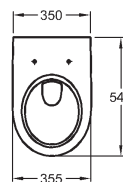

4,5l

203050	6.890	8.337	16,8	16
KeraTect® 203050 600	8.880	10.745	16,8	16

Rimfree

Klozetové sedátko, tvrdé, z Duroplastu

dle DIN 19516

• klouby ušlechtilá ocel

kombinovatelné se závěsnými klozety
203040, 203140, 203245