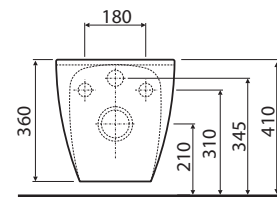

K13102	7.992	9.670	25,0	4K
ReflexKOLO K13102 900	8.824	10.677	25,0	4K

Klozetové sedátko Ego, tvrdé, z Duroplastu

klouby kovové, chromované	K10113	1.632	1.975		5K
klouby kovové, s automatickým pozvolným sklápěním	K10112	2.605	3.152		4K