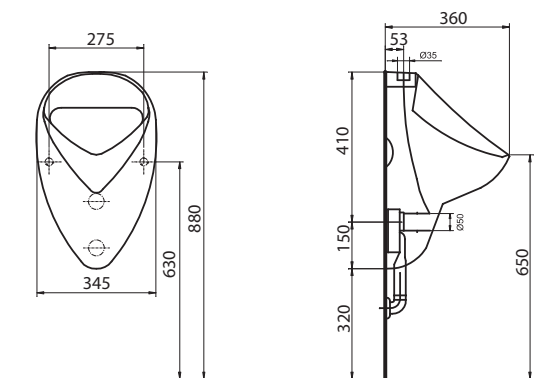

Pisoár Nova (Felix)

přívod shora, odpad dozadu nebo dolů

26011	2.337	2.828	9,8	15

Doplňky:

Sítko do pisoárů Nova, nerezová ocel	A96001	198	240		
Sifón pro pisoár, odtok vodorovný	A99021	360	436	10,0	15
Sifón pro pisoár, odtok svislý	A99022	452	547	10,0	15
Tlakový splachovač Schellomat Basic	96017	1.725	2.087		
Dělicí stěna mezi pisoáry Nova Top, keramická	60201	1.490	1.803	9,0	14