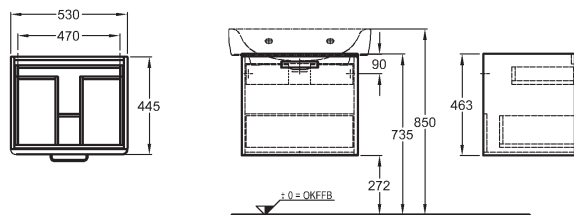

Číslo výrobku

Cena
Kč bez DPH | Kč vč. DPH

Hmotnost
ca. kg

Počet
ks/paleta

Skříňka pod umyvadlo, závěsná

53 x 46,3 x 44,5 cm

- 1 výsuvná zásuvka s 1 vnitřní zásuvkou
- chromovaná úchytka

kombinovatelná s umyvadly 222260, 222265