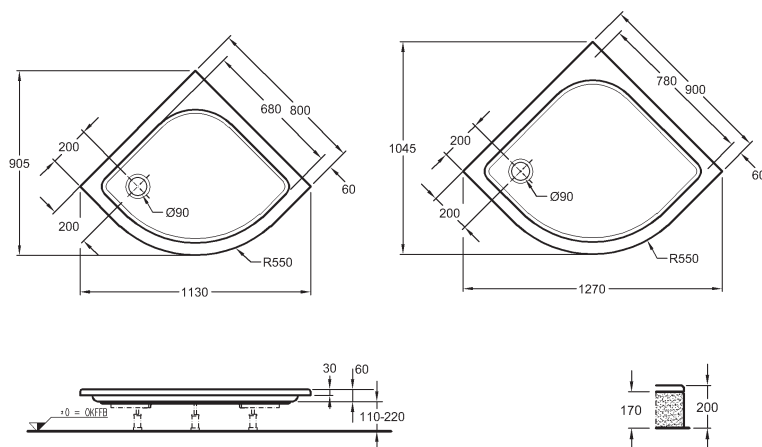

Čtvrtkruhová sprchová vanička Renova Nr. 1

hloubka 6 cm, odtok Ø 90 mm

80 x 80 cm	652200	5.930	7.175	8,4	11K
90 x 90 cm	652210	6.190	7.490	9,4	11K
Doplňky:					
Krycí panel s upevňovacím systémem k 652200	652201	3.040	3.678	2,5	11K
Krycí panel s upevňovacím systémem k 652210	652211	4.320	5.227	2,5	11K
Odtoková souprava Ø 90 mm, chrom	590700	2.155	2.608	0,1	
Nohy k vaničce MEPA DW-5 Maxi	653005	1.860	2.251	1,7	

VANIČKY / VANY