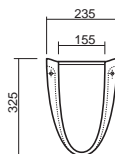

## Polosloup

pro umyvadla 50, 55, 60 a 65 cm

27100	<b>941</b>	<b>1.138</b>	6,5	36
-------	------------	--------------	-----	----