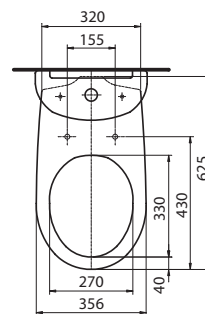

Číslo výrobku

Cena
Kč bez DPH | Kč vč. DPH

Hmotnost
ca. kg

Počet
ks/paleta

Klozet kombinační, 3/6l

odpad vodorovný, s hlubokým splachováním
smontovaný

skládající se z:

- klozet K83202
- nádrž keramická K84001, s dvojitým splachováním 3/6 l

3/6l

K89006

3.918

4.741

26,5

6

Klozet kombinační, 3/6l

odpad svislý, s hlubokým splachováním
smontovaný

skládající se z:

- klozet K83203
- nádrž keramická K84001, s dvojitým splachováním 3/6 l

3/6l

K89007

4.170

5.046

27,5

6

Klozet závěsný

s hlubokým splachováním, 6l

možnost instalace na instalační modul KOLO
Technic (str. 172 - 176) a KOLO Slim (str. 183)

K83100

1.965

2.378

14,5

16

Klozetové sedátko, měkké

kloby plastové

NOVINKA

K80115

375

454

40