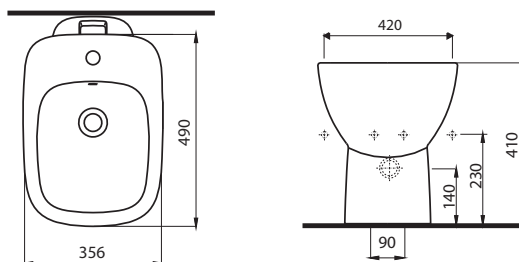

Bidet stojící

s otvorem pro baterii, s přepadem skryté upevnění vč. upevňovací sady A3469

L25000	4.251	5.144	17,5	8
ReflexKOLO L25000 900	5.083	6.151	17,5	8