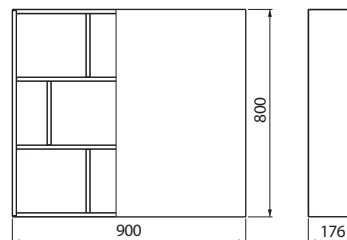

Číslo výrobku

Cena
Kč bez DPH | Kč vč. DPH

Hmotnost
ca. kg

Počet
ks/paleta

Vrchní nebo postranní skříňka se zrcadlem, závěsná

90 x 80 x 17,7 cm

- 1 posuvné (přesuvné) zrcadlo
- 2 pevné poličky

vč. montážní sady a návodu na montáž

NOVINKA