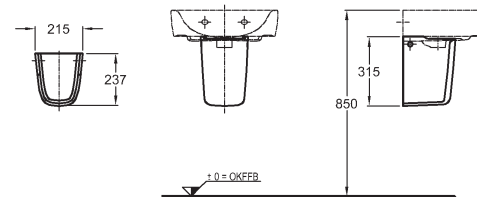

Polosloup

pro umývatka 272145 / 272150 a 272148 / 272153

vč. upevňovacího prvku pro polosloup Kerafix

292150	2.980	3.606	6,7	24