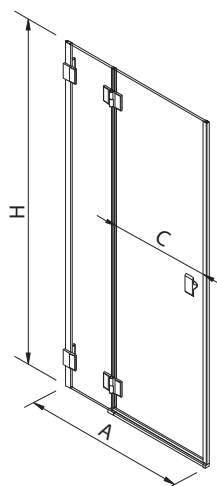

Dodáváno s povrchem ReflexKOLO

Křídlové dveře 80 cm, 90 cm, 100 cm, 120 cm, dveře otevírané vně, levé/pravé pro kombinaci s pevnou boční stěnou NIVEN FSKX

Pravé bezpečnostní sklo
Tloušťka skla: pevný prvek/stěna 8 mm,
dveře 6 mm

Stabilizační profil, upevňující pevnou boční stěnu ke zdi, je součástí
dodávky křídlových dveří FDSF pro kombinaci s pevnou stěnou.
Součástí dodávky stěrka na sklo, zahrnutá v ceně výrobku.

Číslo výrobku	Výplň - sklo	Barva profilu	A Rozměrové možnosti (mm)¹⁾	H Výška (mm)	C Šířka vstupu (mm)	Cena		Hmotnost ca. kg
						Kč bez DPH	Kč vč. DPH	
FDSF80222003 L	čiré		770 - 788	1950	538	14.356	17.371	34,0
FDSF80222003 R						14.356	17.371	
FDSF90222003 L	čiré		870 - 888	1950	588	14.720	17.811	37,0
FDSF90222003 R						14.720	17.811	
FDSF10222003 L	čiré		970 - 988	1950	688	15.279	18.488	40,0
FDSF10222003 R						15.279	18.488	
FDSF12222003 L	čiré		1170 - 1188	1950	788	15.906	19.246	49,0
FDSF12222003 R						15.906	19.246	

Poznámka: L = závěsy dveří vlevo, R = závěsy dveří vpravo.

¹⁾ Rozměrové možnosti - pro max. šířku dveří včetně tl. pevné stěny, těsnění a podlahového profilu.

Doporučujeme kombinovat s následujícími sprchovými vaničkami:

FDSF80	strana č.		FDSF10	strana č.	
PACIFIK akrylátová vanička	XBK0780	254	PACIFIK akrylátová vanička	XBK0710	254
			PACIFIK akrylátová vanička	XBPO718	255
			PACIFIK akrylátová vanička	XBPO719	255
FDSF90	strana č.		FDSF12	strana č.	
PACIFIK akrylátová vanička	XBK0790	254	PACIFIK akrylátová vanička	XBPO780	255
ABELE keramická vanička	XBK1290	260			
XENO keramická vanička	XBK1390	260			

Křídlové dveře Niven lze kombinovat také s vaničkami Terra, viz. strana 253.

Důležité: Při objednání 5 ks stejného typu sprchového koutu obdržíte paletový rabat.