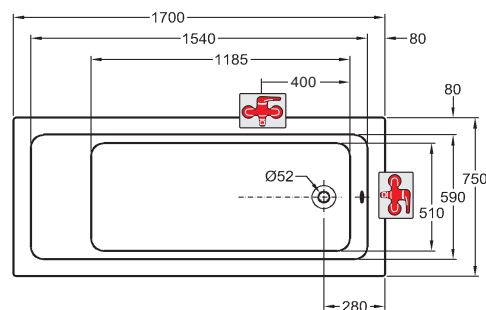

Pravoúhlá vana iCon

- odtok z boku

170 x 75 x 45 cm, objem vody 169 l

650475

9.672

11.703

22,0

9

Doplňky:

Podhlavník iCon, bílý

590440

1.933

2.339

22,0

9

Odtoková a přepadová souprava s otočnou růžicí, chrom

590600

3.069

3.713

3,0

Odtoková, přepadová a napouštěcí souprava s otočnou růžicí, chrom

590340

4.852

5.871

3,0

Nohy k vane MEPA (1 sada)

653002

2.155

2.608

2,3