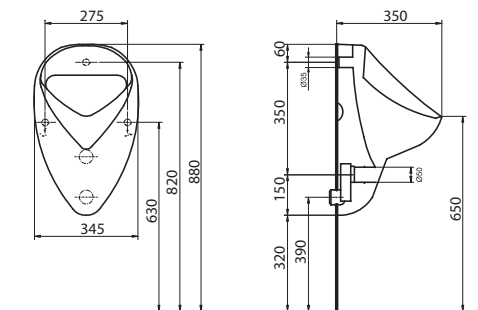

Pisoár Nova (Felix)

přívod zezadu, odpad dozadu

1l

26000

2.291

2.772

9,8

15

Doplňky: viz strana 163