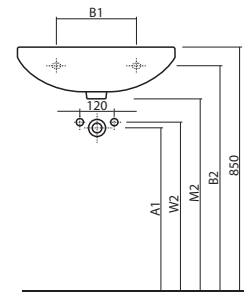

### Umyvadlo nábytkové

s otvorem pro baterii, s přepadem

	A	B	B3	B1	A1	W2	M2	B2
21950	500	420	195	230	560	580	675	795
21955	550	450	200	280	570	590	670	785
21965	600	480	215	280	500	530	655	790

50 x 42 cm