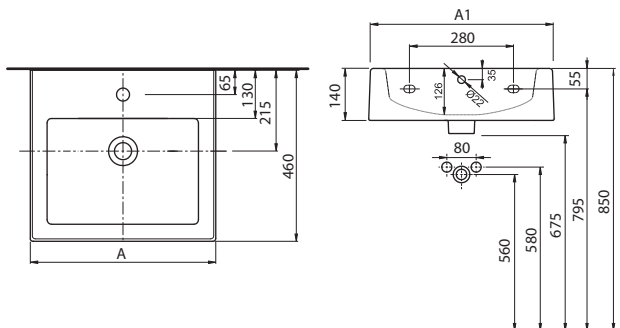

K dispozici s povrchem ReflexKOLO

Číslo výrobku

Cena
Kč bez DPH | Kč vč. DPH

Hmotnost
ca. kg

Počet
ks/paleta

Umyvadlo, uvnitř pravoúhlé

s otvorem pro baterii, s přepadem

pro kombinaci s oválným sifónem 99107,
s pravoúhlým sifónem 99108 a uzavíratelným
odtokovým ventilem k umyvadlu 99111

	A	A1
L51150	500	490
L51160	600	590

50 x 46 cm

L51150	1.826	2.209	16,0	16K
ReflexKOLO L51150 900	2.658	3.216	16,0	16K
L51160	2.065	2.499	17,0	12K
ReflexKOLO L51160 900	2.897	3.505	17,0	12K

60 x 46 cm

Umyvadlo, uvnitř oválné

s otvorem pro baterii, s přepadem

pro kombinaci s oválným sifónem 99107,
s pravoúhlým sifónem 99108 a uzavíratelným
odtokovým ventilem k umyvadlu 99111