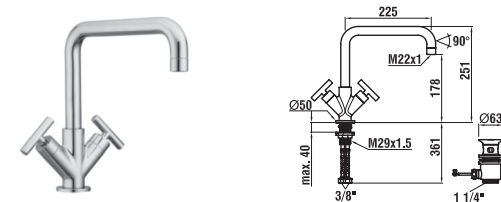

Číslo výrobku	Popis výrobku	Cena (CZK)	Ks/pal
	Vanová čtyřtvorová páková baterie		
3.2132.4.004.284.1	s krycí deskou	34 994	16
3.2132.4.904.284.1	bez krycí desky		
	Objednat zvlášť:		
	Instalace do soklu		
3.9298.2.004.215.1	Instalační konzole pro vanovou 4-otvorovou baterii, pro instalaci do soklu, 420 x 450 mm	7 527	
3.9298.2.004.218.1	Instalační podpěry	3 202	
3.9298.2.004.219.1	Připojovací prvky G1/2	2 538	
3.9298.2.004.217.1	Flexibilní hadice pro připojení teplé nebo studené vody, 1 ks	4 643	
	Instalace do okraje vany		
3.9298.2.004.212.1	Instalační konzole pro vanovou 4-otvorovou baterii, pro instalaci na okraj vany, 418 x 96 mm	3 805	
3.9298.2.004.218.1	Instalační podpěry	3 202	
3.9298.2.004.217.1	Flexibilní hadice pro připojení teplé nebo studené vody, 1 ks	4 643	
	Vanová páková baterie pro montáž na podlahu s výtokem 220 mm, s kartuší Ecototal, maximální výška 780 mm, bez technického bloku	24 379	
	Objednat zvlášť:		
3.7098.5.000.000.1	Montážní těleso pro montáž vanové baterie na podlahu	8 292	
	Dávkovač mýdla, chrome, se zásobníkem 500ml	5 433	
	Náhradní díly:		
3.9098.0.000.420.1	Zásobník 250 ml	254	
3.9098.0.000.421.1	Zásobník 500 ml	399	
3.9098.0.000.422.1	Zásobník 1 000 ml	469	
	Umyvadlová kohoutková baterie s otočným výtokem 150 mm		
3.1232.1.004.221.1	s automatickou výpustí	9 049	
3.1232.1.004.220.1	bez automatické výpusti	7 661	
	Umyvadlová kohoutková baterie s otočným výtokem 175 mm		
3.1232.1.004.231.1	s automatickou výpustí	9 141	
3.1232.1.004.230.1	bez automatické výpusti	7 753	
	Umyvadlová kohoutková baterie s otočným výtokem 225 mm		
3.1232.1.004.241.1	s automatickou výpustí	9 313	
3.5232.1.004.240.1	bez automatické výpusti	7 522