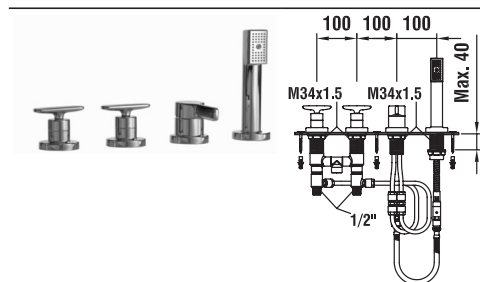

curveprime

Číslo výrobku	Popis výrobku	Cena (CZK)	Ks/pal
Vanová pětiotvorová baterie			
3.2270.5.004.284.1	s pevným výtokem 225 mm s krycí deskou	41 195	
3.2270.5.904.284.1	s pevným výtokem 225 mm bez krycí desky	43 535	
3.2270.5.004.384.1	s pevným výtokem 150 mm s krycí deskou	40 552	
3.2270.5.904.384.1	s pevným výtokem 150 mm bez krycí desky	42 354	
<i>Objednat zvlášť:</i>			
Instalace do soklu			
3.9298.2.004.214.1	Instalační konzole pro vanovou 5-otvorovou baterii, pro instalaci do soklu, 520 x 450 mm	6 220	
3.9298.2.004.218.1	Instalační podpěry	3 202	
3.9298.2.004.219.1	Připojovací prvky G1/2	2 538	
3.9298.2.004.217.1	Flexibilní hadice pro připojení teplé nebo studené vody, 1ks	4 643	
Instalace na okraj vany			
3.9298.2.004.211.1	Instalační konzole pro vanovou 5-otvorovou baterii, pro instalaci na okraj vany, 518 x 96	3 602	
3.9298.2.004.218.1	Instalační podpěry	3 202	
3.9298.2.004.217.1	Flexibilní hadice pro připojení teplé nebo studené vody, 1ks	4 643	
Vanová čtyřotvorová baterie bez výtoku pro externí přívod vody			
3.2270.4.004.284.1	s krycí deskou	35 355	
3.2270.4.904.284.1	bez krycí desky	30 577	
<i>Objednat zvlášť:</i>			
Instalace do soklu			
3.9298.2.004.214.1	Instalační konzole pro vanovou 4-otvorovou baterii, pro instalaci do soklu, 420 x 450 mm	7 527	
3.9298.2.004.218.1	Instalační podpěry	3 202	
3.9298.2.004.219.1	Připojovací prvky G1/2	2 538	
3.9298.2.004.217.1	Flexibilní hadice pro připojení teplé nebo studené vody, 1ks	4 643	
Instalace na okraj vany			
3.9298.2.004.211.1	Instalační konzole pro vanovou 5-otvorovou baterii, pro instalaci na okraj vany, 418 x 96 mm	3 805	
3.9298.2.004.218.1	Instalační podpěry	3 202	
3.9298.2.004.217.1	Flexibilní hadice pro připojení teplé nebo studené vody, 1ks	4 643	
Vanová nástěnná termostatická baterie			
3.2370.7.004.145.1	se sprchovou hadicí 180 cm a sprchou Comfort Tre		
3.2370.7.004.400.1	bez sprchového příslušenství		
Sprchová nástěnná termostatická baterie			
3.3370.7.004.145.1	se sprchovou hadicí 180 cm a sprchou Comfort	13 606	
3.3370.7.004.400.1	bez sprchového příslušenství	12 867