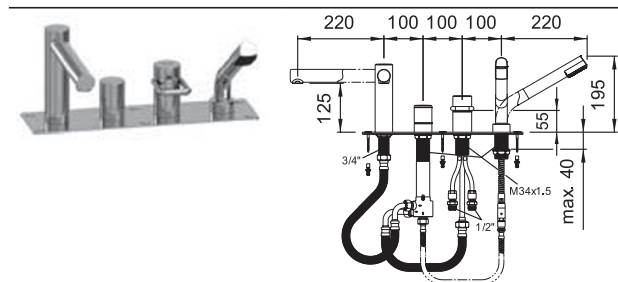

twinprime

Číslo výrobku	Popis výrobku	Cena (CZK)	Ks/pal
	Vanová čtyřtvorová páková baterie		
3.2132.4.004.284.1	s krycí deskou	34 994	16
3.2132.4.904.284.1	bez krycí desky		
	Objednat zvlášť:		
	Instalace do soklu		
3.9298.2.004.215.1	Instalační konzole pro vanovou 4-otvorovou baterii, pro instalaci do soklu, 420 x 450 mm	7 527	
3.9298.2.004.218.1	Instalační podpěry	3 202	
3.9298.2.004.219.1	Připojovací prvky G1/2	2 538	
3.9298.2.004.217.1	Flexibilní hadice pro připojení teplé nebo studené vody, 1 ks	4 643	
	Instalace do okraje vany		
3.9298.2.004.212.1	Instalační konzole pro vanovou 4-otvorovou baterii, pro instalaci na okraj vany, 418 x 96 mm	3 805	
3.9298.2.004.218.1	Instalační podpěry	3 202	
3.9298.2.004.217.1	Flexibilní hadice pro připojení teplé nebo studené vody, 1 ks	4 643	
	Vanová páková baterie pro montáž na podlahu s výtokem 220 mm, s kartuší Ecototal, maximální výška 780 mm, bez technického bloku	24 379	
	Objednat zvlášť:		
3.7098.5.000.000.1	Montážní těleso pro montáž vanové baterie na podlahu	8 292	
	Dávkovač mýdla, chrome, se zásobníkem 500ml	5 433	
	Náhradní díly:		
3.9098.0.000.420.1	Zásobník 250 ml	254	
3.9098.0.000.421.1	Zásobník 500 ml	399	
3.9098.0.000.422.1	Zásobník 1 000 ml	469	
	Umyvadlová kohoutková baterie s otočným výtokem 150 mm		
3.1232.1.004.221.1	s automatickou výpustí	9 049	
3.1232.1.004.220.1	bez automatické výpusti	7 661	
	Umyvadlová kohoutková baterie s otočným výtokem 175 mm		
3.1232.1.004.231.1	s automatickou výpustí	9 141	
3.1232.1.004.230.1	bez automatické výpusti	7 753	
	Umyvadlová kohoutková baterie s otočným výtokem 225 mm		
3.1232.1.004.241.1	s automatickou výpustí	9 313	
3.5232.1.004.240.1	bez automatické výpusti	7 522