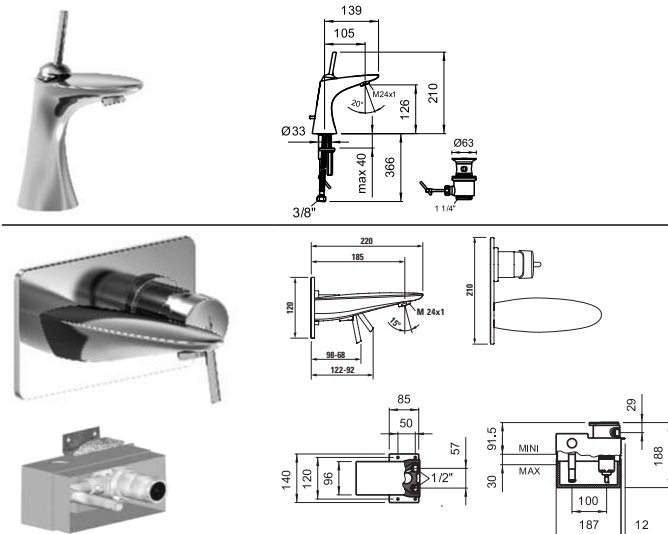

mimo

Číslo výrobku	Popis výrobku	Cena (CZK)	Ks/pal
	Umyvadlová stojánková páková baterie		
3.1155.1.004.111.1	s automatickou zátkou, chrom	4 731	60
3.1155.1.004.110.1	bez automatické zátky, chrom	3 920	60
	Objednat zvlášť:		
	Vrchní sada podomítkové umyvadlové baterie, chrom	9 493	60
3.7698.1.000.000.1	Podomítkové těleso, pro vrchní sadu podomítkové umyvadlové baterie	3 618	60
	Bidetová stojánková páková baterie		
3.4155.1.004.111.1	s automatickou zátkou, chrom	4 791	60
	Páková baterie se sprchou Comfort Tre a hadicí 1,8 m, chrom		
3.2155.7.004.145.1	vanová	8 497	75