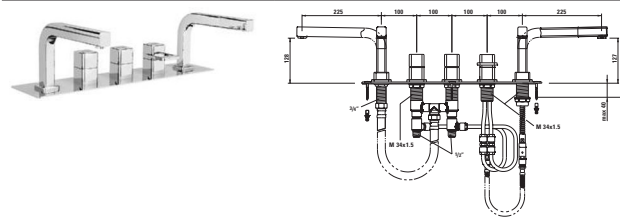

quadriga

Číslo výrobku	Popis výrobku	Cena (CZK)	Ks/pal
	Vanová pětiořivá páková baterie		
3.2221.5.004.284.1	s krycí deskou	54 276	10
	Objednat zvlášť:		
	Instalace do soklu		
3.9298.2.004.214.1	Instalační konzole pro vanovou 5-otvorovou baterii, pro instalaci do soklu, 520 x 450 mm	6 220	
3.9298.2.004.218.1	Instalační podpěry	3 202	
3.9298.2.004.219.1	Připojovací prvky G1/2	2 538	
3.9298.2.004.217.1	Flexibilní hadice pro připojení teplé nebo studené vody, 1ks	4 643	
	Instalace na okraj vany		
3.9298.2.004.211.1	Instalační konzole pro vanovou 5-otvorovou baterii, pro instalaci na okraj vany, 518 x 96 mm	3 602	
3.9298.2.004.218.1	Instalační podpěry	3 202	
3.9298.2.004.217.1	Flexibilní hadice pro připojení teplé nebo studené vody, 1ks	4 643