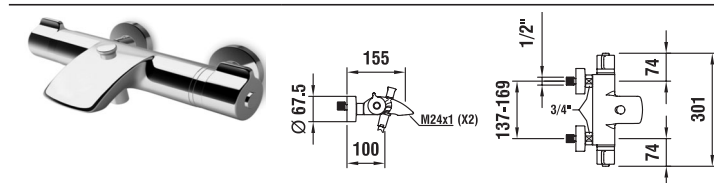

curveprime

Číslo výrobku	Popis výrobku	Cena (CZK)	Ks/pal
Vanová pětiotvorová baterie			
3.2270.5.004.284.1	s pevným výtokem 225 mm s krycí deskou	41 195	
3.2270.5.904.284.1	s pevným výtokem 225 mm bez krycí desky	43 535	
3.2270.5.004.384.1	s pevným výtokem 150 mm s krycí deskou	40 552	
3.2270.5.904.384.1	s pevným výtokem 150 mm bez krycí desky	42 354	
<i>Objednat zvlášť:</i>			
Instalace do soklu			
3.9298.2.004.214.1	Instalační konzole pro vanovou 5-otvorovou baterii, pro instalaci do soklu, 520 x 450 mm	6 220	
3.9298.2.004.218.1	Instalační podpěry	3 202	
3.9298.2.004.219.1	Připojovací prvky G1/2	2 538	
3.9298.2.004.217.1	Flexibilní hadice pro připojení teplé nebo studené vody, 1ks	4 643	
Instalace na okraj vany			
3.9298.2.004.211.1	Instalační konzole pro vanovou 5-otvorovou baterii, pro instalaci na okraj vany, 518 x 96	3 602	
3.9298.2.004.218.1	Instalační podpěry	3 202	
3.9298.2.004.217.1	Flexibilní hadice pro připojení teplé nebo studené vody, 1ks	4 643	
Vanová čtyřotvorová baterie bez výtoku pro externí přívod vody			
3.2270.4.004.284.1	s krycí deskou	35 355	
3.2270.4.904.284.1	bez krycí desky	30 577	
<i>Objednat zvlášť:</i>			
Instalace do soklu			
3.9298.2.004.214.1	Instalační konzole pro vanovou 4-otvorovou baterii, pro instalaci do soklu, 420 x 450 mm	7 527	
3.9298.2.004.218.1	Instalační podpěry	3 202	
3.9298.2.004.219.1	Připojovací prvky G1/2	2 538	
3.9298.2.004.217.1	Flexibilní hadice pro připojení teplé nebo studené vody, 1ks	4 643	
Instalace na okraj vany			
3.9298.2.004.211.1	Instalační konzole pro vanovou 5-otvorovou baterii, pro instalaci na okraj vany, 418 x 96 mm	3 805	
3.9298.2.004.218.1	Instalační podpěry	3 202	
3.9298.2.004.217.1	Flexibilní hadice pro připojení teplé nebo studené vody, 1ks	4 643	
Vanová nástěnná termostatická baterie			
3.2370.7.004.145.1	se sprchovou hadicí 180 cm a sprchou Comfort Tre		
3.2370.7.004.400.1	bez sprchového příslušenství		
Sprchová nástěnná termostatická baterie			
3.3370.7.004.145.1	se sprchovou hadicí 180 cm a sprchou Comfort	13 606	
3.3370.7.004.400.1	bez sprchového příslušenství	12 867