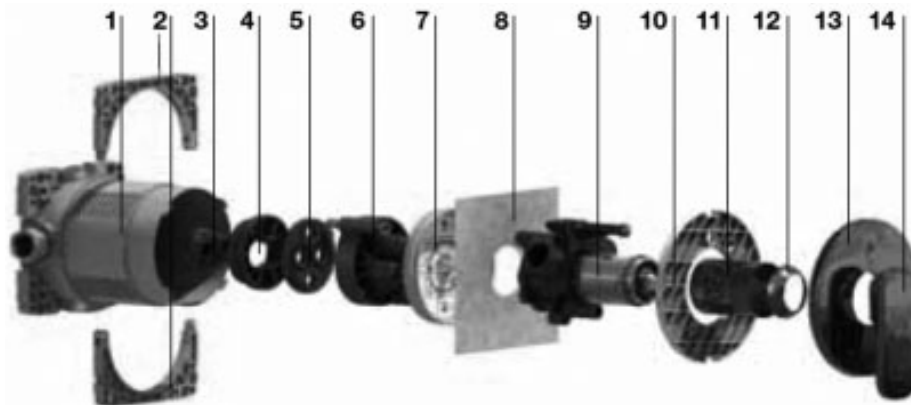

Díly

1. Základní těleso	6. Zařízení pro propláchnutí a zkoušku těsnosti	10. Těsnící deska
2. Montážní příruba	7. Ochranná krytka	11. Vnější designový kroužek
3. Přívodní reverzní kroužek	8. Těsnění	12. Krytka
4. Výstupní reverzní kroužek	9. Funkční jednotka	13. Vnější designová krytka
5. Střední deska		14. Ovládací páčka

Simibox. Produktová řada přehledně.

Podomítkový modul	Sady připravené k montáži obsahují funkční jednotku a stylové vnější komponenty												
Simibox	Funkční jednotka	Stylové vnější komponenty											
  Box 3.7898.0.000.000.1	Mechanická verze Baterie bez přepínače curvepro: 3.3165.6.004.000.1 twinprime: 3.3132.6.004.000.1 twinprime pin: 3.3113.6.004.000.1 twinpro: 3.3150.6.004.000.1 cityprime: 3.3168.6.004.000.1 cityplus class: 3.3154.6.004.000.1 citypro: 3.3195.6.004.000.1 mimo: 3.3155.6.004.000.1 quadriga: 3.3121.6.004.000.1 Swap: 3.3176.6.004.000.1 Ford: 3.3187.6.004.000.1												
		  Baterie s přepínačem curvepro: 3.2165.6.004.000.1 twinprime: 3.2132.6.004.000.1 twinprime pin: 3.2113.6.004.000.1 twinpro: 3.3150.6.004.000.1 cityprime: 3.2168.6.004.000.1 cityplus class: 3.2195.6.004.000.1 citypro: 3.2195.6.004.000.1 mimo: 3.2155.6.004.000.1 quadriga: 3.2121.6.004.000.1 Swap: 3.2176.6.004.000.1 Ford: 3.2187.6.004.000.1											
	Termostatické verze Baterie bez přepínače Baterie s přepínačem	V přípravě											
		V přípravě