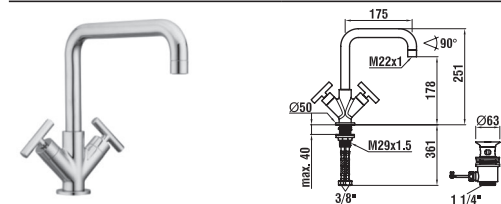

Číslo výrobku	Popis výrobku	Cena (CZK)	Ks/pal
	Vanová čtyřtvorová páková baterie		
3.2132.4.004.284.1	s krycí deskou	34 994	16
3.2132.4.904.284.1	bez krycí desky		
	Objednat zvlášť:		
	Instalace do soklu		
3.9298.2.004.215.1	Instalační konzole pro vanovou 4-otvorovou baterii, pro instalaci do soklu, 420 x 450 mm	7 527	
3.9298.2.004.218.1	Instalační podpěry	3 202	
3.9298.2.004.219.1	Připojovací prvky G1/2	2 538	
3.9298.2.004.217.1	Flexibilní hadice pro připojení teplé nebo studené vody, 1 ks	4 643	
	Instalace do okraje vany		
3.9298.2.004.212.1	Instalační konzole pro vanovou 4-otvorovou baterii, pro instalaci na okraj vany, 418 x 96 mm	3 805	
3.9298.2.004.218.1	Instalační podpěry	3 202	
3.9298.2.004.217.1	Flexibilní hadice pro připojení teplé nebo studené vody, 1 ks	4 643	
	Vanová páková baterie pro montáž na podlahu s výtokem 220 mm, s kartuší Ecototal, maximální výška 780 mm, bez technického bloku	24 379	
	Objednat zvlášť:		
3.7098.5.000.000.1	Montážní těleso pro montáž vanové baterie na podlahu	8 292	
	Dávkovač mýdla, chrome, se zásobníkem 500ml	5 433	
	Náhradní díly:		
3.9098.0.000.420.1	Zásobník 250 ml	254	
3.9098.0.000.421.1	Zásobník 500 ml	399	
3.9098.0.000.422.1	Zásobník 1 000 ml	469	
	Umyvadlová kohoutková baterie s otočným výtokem 150 mm		
3.1232.1.004.221.1	s automatickou výpustí	9 049	
3.1232.1.004.220.1	bez automatické výpusti	7 661	
	Umyvadlová kohoutková baterie s otočným výtokem 175 mm		
3.1232.1.004.231.1	s automatickou výpustí	9 141	
3.1232.1.004.230.1	bez automatické výpusti	7 753	
	Umyvadlová kohoutková baterie s otočným výtokem 225 mm		
3.1232.1.004.241.1	s automatickou výpustí	9 313	
3.5232.1.004.240.1	bez automatické výpusti	7 522