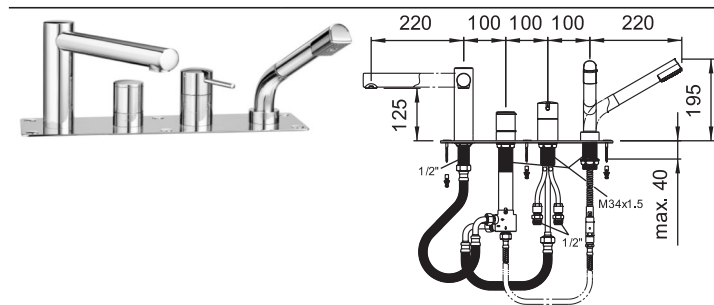

twinprime pin

Číslo výrobku	Popis výrobku	Cena (CZK)	Ks/pal
	Vanová čtyř otvorová páková baterie, kartuše Ecototal		
3.2113.4.004.284.1	s krycí deskou	38 336	
3.2113.4.904.284.1	bez krycí desky	32 794	
<i>Objednat zvlášť:</i>			
	Instalace do soklu		
3.9298.2.004.215.1	Instalační konzole pro vanovou 4-otvorovou baterii, pro instalaci do soklu, 420 x 450 mm	7 527	
3.9298.2.004.218.1	Instalační podpěry	3 202	
3.9298.2.004.219.1	Připojovací prvky G1/2	2 538	
3.9298.2.004.217.1	Flexibilní hadice pro připojení teplé nebo studené vody, 1 ks	4 643	
	Instalace do okraje vany		
3.9298.2.004.212.1	Instalační konzole pro vanovou 4-otvorovou baterii, pro instalaci na okraj vany, 418 x 96 mm	3 805	
3.9298.2.004.218.1	Instalační podpěry	3 202	
3.9298.2.004.217.1	Flexibilní hadice pro připojení teplé nebo studené vody, 1 ks	4 643	
	Vanová páková baterie, pro montáž na podlahu, kartuše Ecototal		
3.2113.1.004.126.1	se sprchovou hadicí 125 cm a ruční sprchou Aquajet Multi	26 793	10
<i>Objednat zvlášť:</i>			
3.7098.5.000.000.1	Montážní těleso pro montáž vanové baterie na podlahu	8 292	60