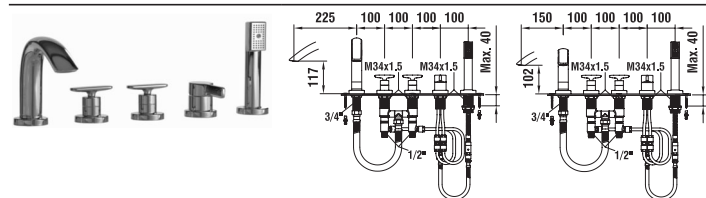

curveprime

Číslo výrobku	Popis výrobku	Cena (CZK)	Ks/pal
Vanová pětiotvorová baterie			
3.2270.5.004.284.1	s pevným výtokem 225 mm s krycí deskou	41 195	
3.2270.5.904.284.1	s pevným výtokem 225 mm bez krycí desky	43 535	
3.2270.5.004.384.1	s pevným výtokem 150 mm s krycí deskou	40 552	
3.2270.5.904.384.1	s pevným výtokem 150 mm bez krycí desky	42 354	
<i>Objednat zvlášť:</i>			
Instalace do soklu			
3.9298.2.004.214.1	Instalační konzole pro vanovou 5-otvorovou baterii, pro instalaci do soklu, 520 x 450 mm	6 220	
3.9298.2.004.218.1	Instalační podpěry	3 202	
3.9298.2.004.219.1	Připojovací prvky G1/2	2 538	
3.9298.2.004.217.1	Flexibilní hadice pro připojení teplé nebo studené vody, 1ks	4 643	
Instalace na okraj vany			
3.9298.2.004.211.1	Instalační konzole pro vanovou 5-otvorovou baterii, pro instalaci na okraj vany, 518 x 96	3 602	
3.9298.2.004.218.1	Instalační podpěry	3 202	
3.9298.2.004.217.1	Flexibilní hadice pro připojení teplé nebo studené vody, 1ks	4 643	
Vanová čtyřotvorová baterie bez výtoku pro externí přívod vody			
3.2270.4.004.284.1	s krycí deskou	35 355	
3.2270.4.904.284.1	bez krycí desky	30 577	
<i>Objednat zvlášť:</i>			
Instalace do soklu			
3.9298.2.004.214.1	Instalační konzole pro vanovou 4-otvorovou baterii, pro instalaci do soklu, 420 x 450 mm	7 527	
3.9298.2.004.218.1	Instalační podpěry	3 202	
3.9298.2.004.219.1	Připojovací prvky G1/2	2 538	
3.9298.2.004.217.1	Flexibilní hadice pro připojení teplé nebo studené vody, 1ks	4 643	
Instalace na okraj vany			
3.9298.2.004.211.1	Instalační konzole pro vanovou 5-otvorovou baterii, pro instalaci na okraj vany, 418 x 96 mm	3 805	
3.9298.2.004.218.1	Instalační podpěry	3 202	
3.9298.2.004.217.1	Flexibilní hadice pro připojení teplé nebo studené vody, 1ks	4 643	
Vanová nástěnná termostatická baterie			
3.2370.7.004.145.1	se sprchovou hadicí 180 cm a sprchou Comfort Tre		
3.2370.7.004.400.1	bez sprchového příslušenství		
Sprchová nástěnná termostatická baterie			
3.3370.7.004.145.1	se sprchovou hadicí 180 cm a sprchou Comfort	13 606	
3.3370.7.004.400.1	bez sprchového příslušenství	12 867