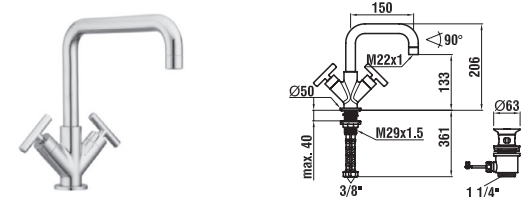

Číslo výrobku	Popis výrobku	Cena (CZK)	Ks/pal
	Vanová čtyřtvorová páková baterie		
3.2132.4.004.284.1	s krycí deskou	34 994	16
3.2132.4.904.284.1	bez krycí desky		
	Objednat zvlášť:		
	Instalace do soklu		
3.9298.2.004.215.1	Instalační konzole pro vanovou 4-otvorovou baterii, pro instalaci do soklu, 420 x 450 mm	7 527	
3.9298.2.004.218.1	Instalační podpěry	3 202	
3.9298.2.004.219.1	Připojovací prvky G1/2	2 538	
3.9298.2.004.217.1	Flexibilní hadice pro připojení teplé nebo studené vody, 1 ks	4 643	
	Instalace do okraje vany		
3.9298.2.004.212.1	Instalační konzole pro vanovou 4-otvorovou baterii, pro instalaci na okraj vany, 418 x 96 mm	3 805	
3.9298.2.004.218.1	Instalační podpěry	3 202	
3.9298.2.004.217.1	Flexibilní hadice pro připojení teplé nebo studené vody, 1 ks	4 643	
	Vanová páková baterie pro montáž na podlahu s výtokem 220 mm, s kartuší Ecototal, maximální výška 780 mm, bez technického bloku	24 379	
	Objednat zvlášť:		
3.7098.5.000.000.1	Montážní těleso pro montáž vanové baterie na podlahu	8 292	
	Dávkovač mýdla, chrome, se zásobníkem 500ml	5 433	
	Náhradní díly:		
3.9098.0.000.420.1	Zásobník 250 ml	254	
3.9098.0.000.421.1	Zásobník 500 ml	399	
3.9098.0.000.422.1	Zásobník 1 000 ml	469	
	Umyvadlová kohoutková baterie s otočným výtokem 150 mm		
3.1232.1.004.221.1	s automatickou výpustí	9 049	
3.1232.1.004.220.1	bez automatické výpusti	7 661	
	Umyvadlová kohoutková baterie s otočným výtokem 175 mm		
3.1232.1.004.231.1	s automatickou výpustí	9 141	
3.1232.1.004.230.1	bez automatické výpusti	7 753	
	Umyvadlová kohoutková baterie s otočným výtokem 225 mm		
3.1232.1.004.241.1	s automatickou výpustí	9 313	
3.5232.1.004.240.1	bez automatické výpusti	7 522