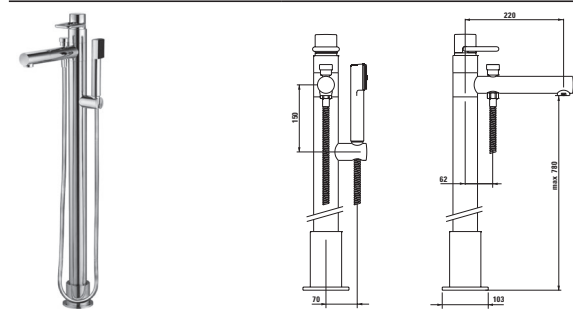

Číslo výrobku	Popis výrobku	Cena (CZK)	Ks/pal
	Vanová čtyřtvorová páková baterie		
3.2132.4.004.284.1	s krycí deskou	34 994	16
3.2132.4.904.284.1	bez krycí desky		
	Objednat zvlášť:		
	Instalace do soklu		
3.9298.2.004.215.1	Instalační konzole pro vanovou 4-otvorovou baterii, pro instalaci do soklu, 420 x 450 mm	7 527	
3.9298.2.004.218.1	Instalační podpěry	3 202	
3.9298.2.004.219.1	Připojovací prvky G1/2	2 538	
3.9298.2.004.217.1	Flexibilní hadice pro připojení teplé nebo studené vody, 1 ks	4 643	
	Instalace do okraje vany		
3.9298.2.004.212.1	Instalační konzole pro vanovou 4-otvorovou baterii, pro instalaci na okraj vany, 418 x 96 mm	3 805	
3.9298.2.004.218.1	Instalační podpěry	3 202	
3.9298.2.004.217.1	Flexibilní hadice pro připojení teplé nebo studené vody, 1 ks	4 643	
	Vanová páková baterie pro montáž na podlahu s výtokem 220 mm, s kartuší Ecototal, maximální výška 780 mm, bez technického bloku	24 379	
	Objednat zvlášť:		
3.7098.5.000.000.1	Montážní těleso pro montáž vanové baterie na podlahu	8 292	
	Dávkovač mýdla, chrome, se zásobníkem 500ml	5 433	
	Náhradní díly:		
3.9098.0.000.420.1	Zásobník 250 ml	254	
3.9098.0.000.421.1	Zásobník 500 ml	399	
3.9098.0.000.422.1	Zásobník 1 000 ml	469	
	Umyvadlová kohoutková baterie s otočným výtokem 150 mm		
3.1232.1.004.221.1	s automatickou výpustí	9 049	
3.1232.1.004.220.1	bez automatické výpusti	7 661	
	Umyvadlová kohoutková baterie s otočným výtokem 175 mm		
3.1232.1.004.231.1	s automatickou výpustí	9 141	
3.1232.1.004.230.1	bez automatické výpusti	7 753	
	Umyvadlová kohoutková baterie s otočným výtokem 225 mm		
3.1232.1.004.241.1	s automatickou výpustí	9 313	
3.5232.1.004.240.1	bez automatické výpusti	7 522