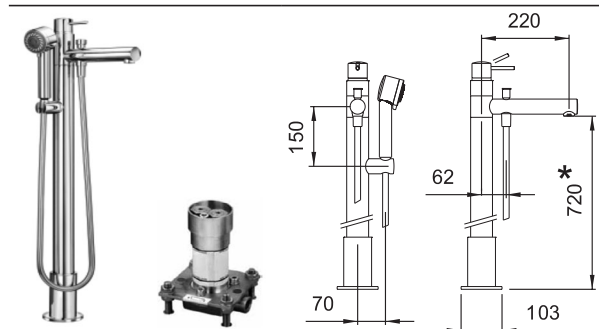

twinprime pin

Číslo výrobku	Popis výrobku	Cena (CZK)	Ks/pal
	Vanová čtyř otvorová páková baterie, kartuše Ecototal		
3.2113.4.004.284.1	s krycí deskou	38 336	
3.2113.4.904.284.1	bez krycí desky	32 794	
<i>Objednat zvlášť:</i>			
	Instalace do soklu		
3.9298.2.004.215.1	Instalační konzole pro vanovou 4-otvorovou baterii, pro instalaci do soklu, 420 x 450 mm	7 527	
3.9298.2.004.218.1	Instalační podpěry	3 202	
3.9298.2.004.219.1	Připojovací prvky G1/2	2 538	
3.9298.2.004.217.1	Flexibilní hadice pro připojení teplé nebo studené vody, 1 ks	4 643	
	Instalace do okraje vany		
3.9298.2.004.212.1	Instalační konzole pro vanovou 4-otvorovou baterii, pro instalaci na okraj vany, 418 x 96 mm	3 805	
3.9298.2.004.218.1	Instalační podpěry	3 202	
3.9298.2.004.217.1	Flexibilní hadice pro připojení teplé nebo studené vody, 1 ks	4 643	
	Vanová páková baterie, pro montáž na podlahu, kartuše Ecototal		
3.2113.1.004.126.1	se sprchovou hadicí 125 cm a ruční sprchou Aquajet Multi	26 793	10
<i>Objednat zvlášť:</i>			
3.7098.5.000.000.1	Montážní těleso pro montáž vanové baterie na podlahu	8 292	60

twinpro

Číslo výrobku	Popis výrobku	Cena (CZK)	Ks/pal
	Umyvadlová páková baterie, s výtokem 105 mm, kartuše Ecototal		
3.1150.1.004.111.1	s automatickou výpustí	2 712	90
3.1150.1.004.110.1	bez automatické výpustí	2 252	90
	Bidetová páková baterie, kartuše Ecototal		
3.4150.1.004.111.1	s automatickou výpustí	3 125	90