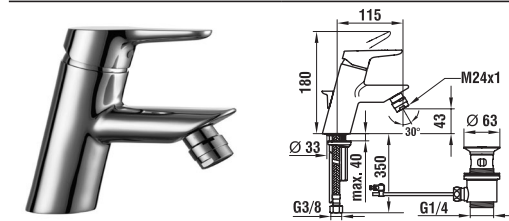

Číslo výrobku	Popis výrobku	Cena (CZK)	Ks/pal
	Umyvadlová páková baterie, s výtokem 105 mm, kartuše Ecototal		
3.1150.1.004.111.1	s automatickou výpustí	2 712	90
3.1150.1.004.110.1	bez automatické výpustí	2 252	90
	Bidetová páková baterie, kartuše Ecototal		
3.4150.1.004.111.1	s automatickou výpustí	3 125	90