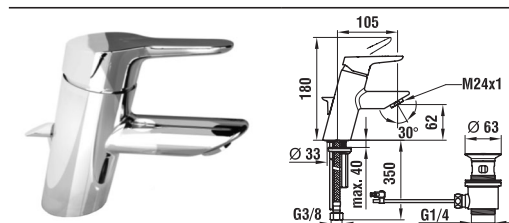

twinprime pin

Číslo výrobku	Popis výrobku	Cena (CZK)	Ks/pal
	Vanová čtyř otvorová páková baterie, kartuše Ecototal		
3.2113.4.004.284.1	s krycí deskou	38 336	
3.2113.4.904.284.1	bez krycí desky	32 794	
<i>Objednat zvlášť:</i>			
	Instalace do soklu		
3.9298.2.004.215.1	Instalační konzole pro vanovou 4-otvorovou baterii, pro instalaci do soklu, 420 x 450 mm	7 527	
3.9298.2.004.218.1	Instalační podpěry	3 202	
3.9298.2.004.219.1	Připojovací prvky G1/2	2 538	
3.9298.2.004.217.1	Flexibilní hadice pro připojení teplé nebo studené vody, 1 ks	4 643	
	Instalace do okraje vany		
3.9298.2.004.212.1	Instalační konzole pro vanovou 4-otvorovou baterii, pro instalaci na okraj vany, 418 x 96 mm	3 805	
3.9298.2.004.218.1	Instalační podpěry	3 202	
3.9298.2.004.217.1	Flexibilní hadice pro připojení teplé nebo studené vody, 1 ks	4 643	
	Vanová páková baterie, pro montáž na podlahu, kartuše Ecototal		
3.2113.1.004.126.1	se sprchovou hadicí 125 cm a ruční sprchou Aquajet Multi	26 793	10
<i>Objednat zvlášť:</i>			
3.7098.5.000.000.1	Montážní těleso pro montáž vanové baterie na podlahu	8 292	60

twinpro

Číslo výrobku	Popis výrobku	Cena (CZK)	Ks/pal
	Umyvadlová páková baterie, s výtokem 105 mm, kartuše Ecototal		
3.1150.1.004.111.1	s automatickou výpustí	2 712	90
3.1150.1.004.110.1	bez automatické výpustí	2 252	90
	Bidetová páková baterie, kartuše Ecototal		
3.4150.1.004.111.1	s automatickou výpustí	3 125	90