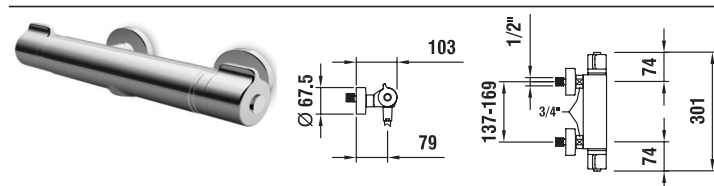

curveprime

Číslo výrobku	Popis výrobku	Cena (CZK)	Ks/pal
Vanová pětiotvorová baterie			
3.2270.5.004.284.1	s pevným výtokem 225 mm s krycí deskou	41 195	
3.2270.5.904.284.1	s pevným výtokem 225 mm bez krycí desky	43 535	
3.2270.5.004.384.1	s pevným výtokem 150 mm s krycí deskou	40 552	
3.2270.5.904.384.1	s pevným výtokem 150 mm bez krycí desky	42 354	
<i>Objednat zvlášť:</i>			
Instalace do soklu			
3.9298.2.004.214.1	Instalační konzole pro vanovou 5-otvorovou baterii, pro instalaci do soklu, 520 x 450 mm	6 220	
3.9298.2.004.218.1	Instalační podpěry	3 202	
3.9298.2.004.219.1	Připojovací prvky G1/2	2 538	
3.9298.2.004.217.1	Flexibilní hadice pro připojení teplé nebo studené vody, 1ks	4 643	
Instalace na okraj vany			
3.9298.2.004.211.1	Instalační konzole pro vanovou 5-otvorovou baterii, pro instalaci na okraj vany, 518 x 96	3 602	
3.9298.2.004.218.1	Instalační podpěry	3 202	
3.9298.2.004.217.1	Flexibilní hadice pro připojení teplé nebo studené vody, 1ks	4 643	
Vanová čtyřotvorová baterie bez výtoku pro externí přívod vody			
3.2270.4.004.284.1	s krycí deskou	35 355	
3.2270.4.904.284.1	bez krycí desky	30 577	
<i>Objednat zvlášť:</i>			
Instalace do soklu			
3.9298.2.004.214.1	Instalační konzole pro vanovou 4-otvorovou baterii, pro instalaci do soklu, 420 x 450 mm	7 527	
3.9298.2.004.218.1	Instalační podpěry	3 202	
3.9298.2.004.219.1	Připojovací prvky G1/2	2 538	
3.9298.2.004.217.1	Flexibilní hadice pro připojení teplé nebo studené vody, 1ks	4 643	
Instalace na okraj vany			
3.9298.2.004.211.1	Instalační konzole pro vanovou 5-otvorovou baterii, pro instalaci na okraj vany, 418 x 96 mm	3 805	
3.9298.2.004.218.1	Instalační podpěry	3 202	
3.9298.2.004.217.1	Flexibilní hadice pro připojení teplé nebo studené vody, 1ks	4 643	
Vanová nástěnná termostatická baterie			
3.2370.7.004.145.1	se sprchovou hadicí 180 cm a sprchou Comfort Tre		
3.2370.7.004.400.1	bez sprchového příslušenství		
Sprchová nástěnná termostatická baterie			
3.3370.7.004.145.1	se sprchovou hadicí 180 cm a sprchou Comfort	13 606	
3.3370.7.004.400.1	bez sprchového příslušenství	12 867