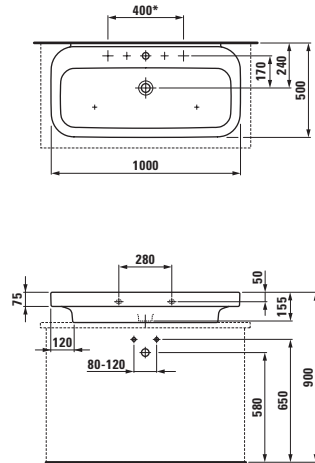

Možnosti: .104 .107 .108 .109 .111 .112 .115 .158

Možnosti: 104 .107 .108 .109 .111 .112 .115 .158

§1580.1

Umyvadlová mísa, bez otvoru pro baterii, bez přepadu

Možnosti: .112

§1580.2

Zápustné umyvadlo, bez otvoru pro baterii, bez přepadu