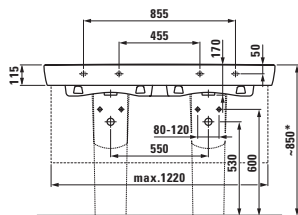

Možnosti: .104 .108 .109

Umyvadlová mísa, ○/●/●●●

broušená spodní část umyvadla

	A
81295.2	550
81295.3	600