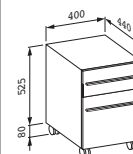

42025.4
Kontejner, 2 zásuvky