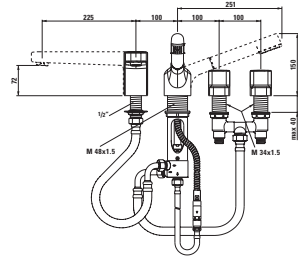

37998.0.000.050.1

Prodlužovací set pro Simibox, L = 25 mm

37998.0.000.060.1

Prodlužovací set pro Simibox, L = 50 mm

37168.0.004.060.1
Vanový výtok, délka 185 mm

32068.4.004.284.1
Vanová čtyřtvorová baterie pro montáž na okraj vany s výsuvnou sprchou 200 cm, chrom