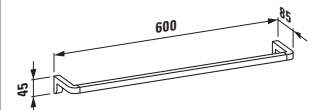

Lb³ Doplnky

8468.2
Držák na sklenici včetně sklenice,
k připevnění na zeď, sklo/chrom

8468.5
Držák na sklenici a zásobník
na mýdlo, sklo/chrom

8368.1
Držák toaletního papíru s poličkou,
chrom

8168.4
Police na ručníky, 640 mm, chrom

8468.6
Držák na sklenici a mýdleník,
sklo/chrom

8568.2
Polička sklo/chrom

8168.1
Držák na ručníky, 300 mm, chrom

8468.7
Držák na dvě sklenice, sklo/chrom

8568.1
Polička, chrom

8768.1
Háček na ručník/na šaty, chromo-
vaný

8168.3
Držák na ručníky, 600 mm, chrom