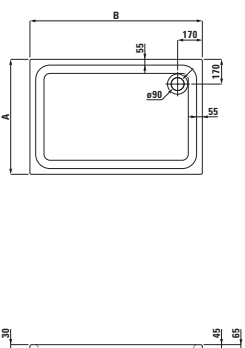

LAUFEN solutions

24450.0

Rohová vana, vestavná verze, sanitární akrylát, 1500 × 1500 mm

Sprchová vanička, sanitární akrylát

	A
21150.1	800
21150.2	900
21150.3	1000

Čtvrtkruhová sprchová vanička, sanitární akrylát

	A
21350.2	900
21350.3	1000

24450.1

Rohová vana, s konstrukcí, sanitární akrylát, 1500 × 1500 mm, bez panelu, dostupná také s Whirlsystémem

24450.7

Rohová vana s čelním panelem

Sprchová vanička, sanitární akrylát

	A	B
21150.5	750	900
21250.2	800	1200
21250.3	900	1200

21450.2

Pětihránná sprchová vanička, sanitární akrylát, 900 × 900 mm

Možnosti van

000

Bez Whirlsystému

620 / 621

Whirlsystémy s pneumatickým ovládáním

005 / 050 / 055 / 500

Whirlsystémy s elektronickým ovládáním

Vzduchové otvory 50

Mikrotrysky 8

Boční trysky 6

Sprchová vanička, sanitární akrylát

	A	B
21250.8	900	1400
21450.8	900	1600
21650.8	900	1800

Barvy van, panelů a sprchových vaniček

- **.000** Bílá
- **.300** Bílá s antibakteriální úpravou
- **.049** Pergamon
- **.349** Pergamon s antibakteriální úpravou