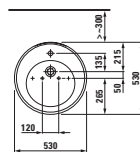

Možnosti: .109

81197.2

Samostatně stojící umyvadlo