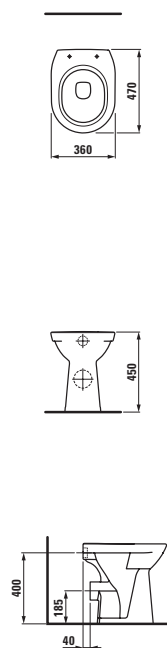

82595.5

Stojící klozet, hluboké splachování, vodorovný odpad