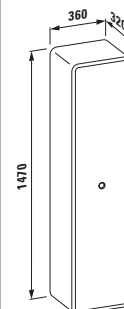

Vysoká skříňka, 3 poličky, 3 zásuvky se systémem Softclose

42290.1

Dvířka levá

42290.2

Dvířka pravá