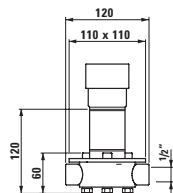

33598.7.004.264.1
Sprchový sloup

37098.5.000.000.1
Montážní těleso pro montáž vanové baterie na podlahu

32132.1.004.130.1
Vanová páková baterie pro montáž na podlahu, nutno objednat montážní těleso zvlášť

33132.6.004.000.1
Vrchní sada podomítkové sprchové baterie pro Simibox

32132.6.004.000.1
Vrchní sada podomítkové vanové baterie s přepínačem pro Simibox

31632.1.304.211.1
Lumitouch, elektronická umyvadlová baterie, pevný odtok 110 mm, LED technologie, s ambilight (pokud je baterie připojena k síti), 3 teplotní stupně, konstantní množství vody (6,5 l/min.), s vypouštěcím ventilem

31632.2.304.211.1
Lumitouch, elektronická umyvadlová baterie, pevný odtok 110 mm, LED technologie, s ambilight (pokud je baterie připojena k síti), 3 teplotní stupně, konstantní množství vody (6,5 l/min.), bez vypouštěcího ventilu

39098.0.000.713.1
Nabíjecí zdroj pro Lumitouch

39098.0.000.714.1
Nabíjecí zdroj podomítkový pro Lumitouch

37898.0.000.000.1
Simibox - těleso pro podomítkové baterie

37998.0.003.000.1
Montážní pomůcka pro Simibox

37998.0.000.500.1
Nástavec pro Simibox

37998.0.000.050.1
Prodlužovací set pro Simibox,
L = 25 mm

37998.0.000.060.1
Prodlužovací set pro Simibox,
L = 50 mm