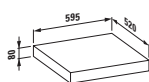

Umyvadlová deska 600mm

40511.0
Bez výřezu

40511.1
S výřezem uprostřed

Barvy: .463 .519 .548

Umyvadlová deska 800mm

40512.0
Bez výřezu

40512.1
S výřezem uprostřed