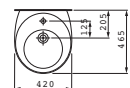

Možnosti: .104 .109

81597.0

Umyvátko s integrovaným krytem na sifon