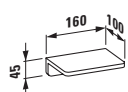

8768.1
Háček na ručník/na šaty, chromo-
vaný