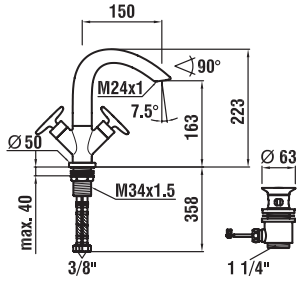

31270.1.004.221.1

Umyvadlová kohoutková baterie s otočným výtokem 150 mm a automatickou výpustí, chrom

31270.1.004.220.1

Umyvadlová kohoutková baterie s otočným výtokem 150 mm bez automatické výpusti, chrom