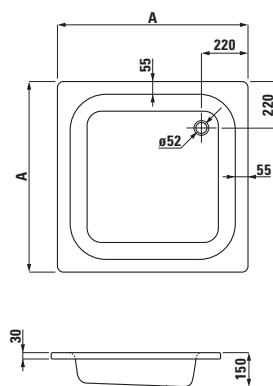

platina (150 mm)

Sprchová vanička 800 x 800 mm,
ocelová, tloušťka 3,5 mm

	A
21502.1	800
21502.2	900

21502.1.040

S protihlukovou izolací

21502.2.040

S protihlukovou izolací

21502.3

Sprchová vanička 900 x 750 mm,
ocelová, tloušťka 3,5 mm

21502.3.040

S protihlukovou izolací