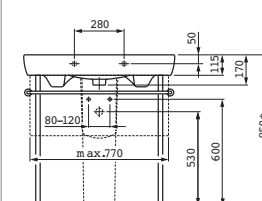

Možnosti: .104 .108 .109