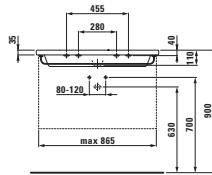

89542.5
K nábytkovému umyvadlu 800 mm
81743.6

89542.6
K nábytkovému umyvadlu 1000 mm
81843.1/.2/.5/.6/.7

81643.1 ○/●/●●●
Umyvadlo, také k zabudování do nábytku

Možnosti: .104 .108 .109 .111 .112 .158

81643.3 ○/●/●●●
Umyvadlo, také k zabudování do nábytku, řezatelné do 650 mm