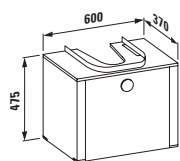

modern

Skříňka pod umyvadlo, 1 dvířka, chromovaná úchytka, pro umyvadla 81268.3

43610.1

Závěsy dveří vlevo

43610.2

Závěsy dveří vpravo