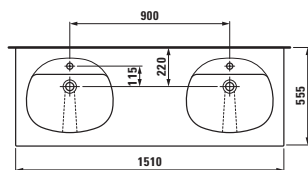

Možnosti: .104 .109

81467.7 ○/●
 Dvojité umyvadlo k zabudování
 do nábytku

Možnosti: .104 .109

81467.8 ○/●
 Dvojité umyvadlo k zabudování
 do nábytku

Možnosti: .104 .109

Informace o vhodném nábytku
 naleznete v kapitole case plus