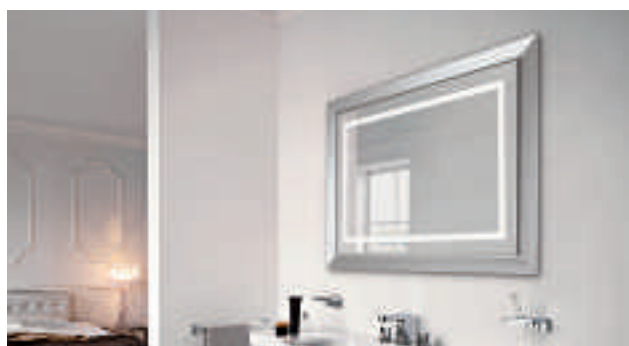

Vlastnosti a výhody výrobku: nábytek, světlo a zrcadlo

Nábytek LAUFEN pod umyvadla je exkluzivně vybaven novým **sifonem**, který **šetří místo** (1). Díky němu jsou výřezy v zásuvkách zbytečné (2) a Vy získáte cenný úložný vnitřní prostor.

1