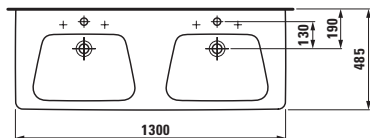

81454.1
Dvojumyvadlo, také k zabudování do nábytku

81954.3
Sloup, keramický

81954.4
Kryt na sifon, keramický

Možnosti: .104 .108 .109

81854.1
Vestavné umyvadlo