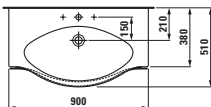

ø1570.1
Umyvátko

ø1970.2
Kryt na sifon, keramický

Možnosti: .104 .109

Umyvadlo

	A	B
ø1070.1	550	460
ø1070.2	600	480
ø1070.3	650	480
ø1070.4	700	480

ø1970.1
Kryt na sifon, keramický

Možnosti: .104 .108 .109 .111 .112
.158

ø1070.8

Dvojumyvadlo

Možnosti: .104 .108 .109 .111 .112
.136 .158

Keramická polička

	A
ø7043.3	900
ø7043.4	1200
ø7043.5	1300
ø7043.6	1500
ø7043.8	1800

Možnosti:
.000 bez řezání
.710 řezáno na pravé straně
.711 řezáno na levé straně
.712 řezáno oboustranně

Umyvadlo,
také k zabudování do nábytku

ø1170.2
Bez držáku na ručník

ø1270.2
S držákem na ručník

Možnosti: .104 .108 .109 .111 .112
.158 .804 .805 .808 .809 .814

Umyvadlo,
také k zabudování do nábytku,
řezatelné do 900 mm

Bez držáku na ručník

	A
ø1170.4	1200
ø1170.6	1500
ø1170.8	1800

S držákem na ručník

	A
ø1270.4	1200
ø1270.6	1500
ø1270.8	1800

Možnosti: .104 .108 .109 .111 .112
.158 .804 .805 .808 .809 .814

Dvojumyvadlo,
také k zabudování do nábytku,
řezatelné do 1350 mm

Bez držáku na ručník

	A
ø1370.6	1500
ø1370.8	1800

S držákem na ručník

	A
ø1470.6	1500
ø1470.8	1800

Možnosti: .104 .108 .109 .111 .112
.158 .806 .810 .814

Držák na ručníky, chromovaný

ø8170.1
K umyvadlu ø1070.1

ø8170.2
K umyvadlu ø1070.2

ø8170.3
K umyvadlu ø1070.3

Držák na ručníky, chromovaný,
k umyvadlům ø1070.1/2/3/4/8

ø8170.7
levý

ø8170.8
pravý