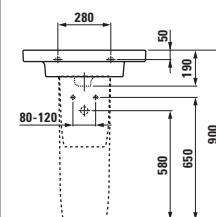

Možnosti: .104 .108 .109

81255.2
Umyvadlo, skrytý keramický přepad

81955.0
Sloup, keramický

81955.1
Kryt na sifon, keramický