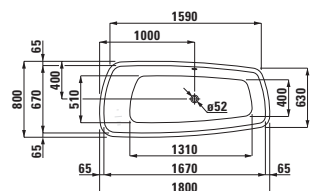

24280.0

Vana, vestavná verze, okraj 20 mm, sanitární akrylát, 1800 × 800 mm, 170 l