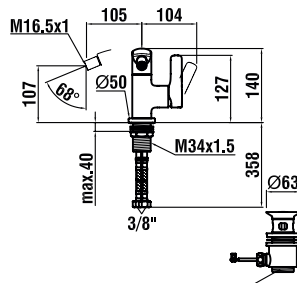

34170.1.004.111.1

Bidetová páková baterie 105 mm s automatickou výpustí, chrom