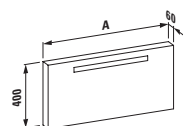

Vysoká skříňka, se zrcadlem, 4 skleněnými poličkami

45801.1

Závěsy dveří vlevo

45802.1

Závěsy dveří vpravo

45803.1

S LED-osvětlenými poličkami, závěsy dveří vlevo