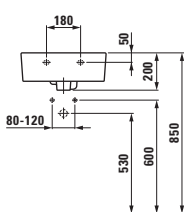

Možnosti: .104 .109

§1280.3

Umývatko, skrytý přepad, broušená spodní část