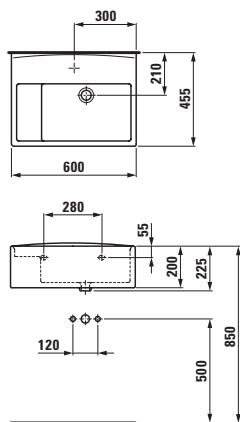

Umyvadlo LAUFEN pro

Možnosti: .104 .109 .142 .156

85760.0.000

College, umyvadlo, bez otvoru pro baterii

85760.0.104

College, umyvadlo, s otvorem pro baterii uprostřed

82199.8

Albonova 50, stojící klozet, ploché splachování