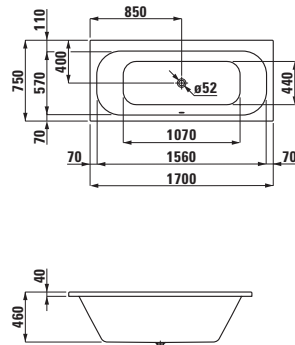

22353.0

Vana, vestavná verze, sanitární akrylát, 1700 × 750 mm