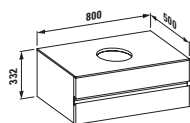

	A	B
43011.1	400	500
43012.1	400	350
43021.1	800	500
43022.1	800	350

Skříňka pod umyvadlo 800 mm
s výřezem uprostřed

42403.3
pro 81897.2

42402.3
pro 81897.1

42404.3
pro 81397.1

Skříňka pod umyvadlo 1200 mm
s výřezem vlevo