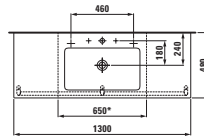

Možnosti: .104 .108 .109 .111 .112 .158 .804 .805 .808 .809

81643.8 ○/●/●●/●●●
Umyvadlo, také k zabudování do nábytku, řezatelné do 1000 mm