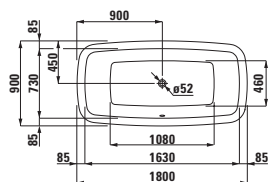

23280.0

Vana, vestavná verze, okraj 40 mm, sanitární akrylát, 1800 × 900 mm, 170 l