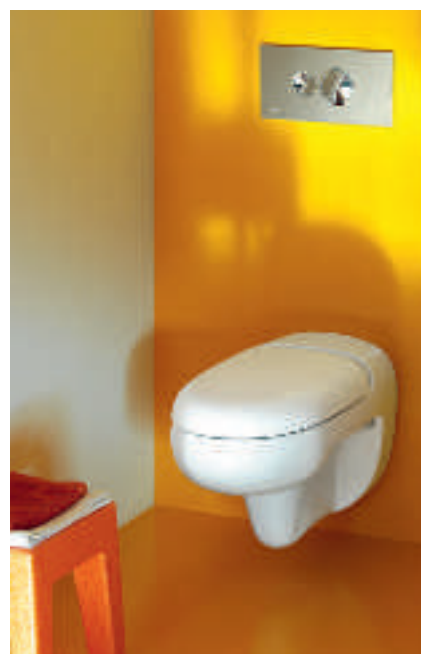

Veselé a hravé umyvadlo florakids je zcela uzpůsobené potřebám dětí. Díky přiměřeným rozměrům dosáhnou i ti nejmenší na armatury. Umyvadlo florakids může užívat i více dětí současně. Je dostupné ze všech stran a velké odkládací plochy nabízí dostatek místa pro kartáčky, pohárky nebo zubní pastu. Oblé tvary bez hran navíc pomáhají předcházet zraněním. Umyvadlo je k dostání v bílém, červeném a zeleném provedení. Barvy jsou zdravotně nezávadné a odolné proti poškrábání. Zaoblený tvar armatury curvepro působí hravě a s barevnou pákou mohou dětské ruce navíc bezpečně a snadno manipulovat. Jednopáková směšovací baterie s patronou Ecototal zajišťuje úspornou spotřebu vody a snižuje nebezpečí opaření. Další informace naleznete v kapitole „Vodovodní baterie“.