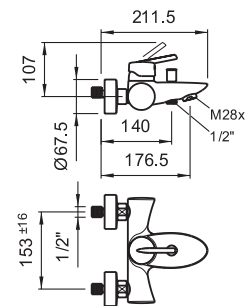

3.2155.6.004.000.1

Vanová-sprchová páková podomítková baterie s přepínačem, chrom