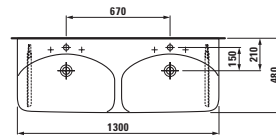

Možnosti: .104 .108 .109 .111 .112
.136 .158

Keramická polička

	A
ø7043.3	900
ø7043.4	1200
ø7043.5	1300
ø7043.6	1500
ø7043.8	1800