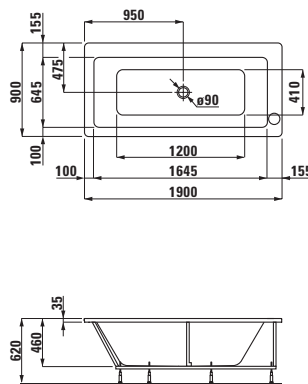

23090.2

Vana, samostatně stojící,
s panelem a konstrukcí, sanitární
akrylát, 1900 × 900 mm, k dostání
také s Whirlsystémem, 215 l