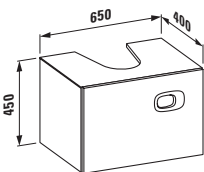

43355.1

Skříňka pod umyvadlo, 1 zásuvka, chromované úchytky, pro umyvadlo 81055.6, 81155.6 a 81255.6