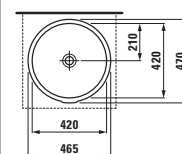

○

Umyvadlová mísa

Možnosti: .109 .112

ø1896.1/.2*

Vestavné umyvadlo
*oboustranně glazováno

Možnosti: .109 .155

81295.1

Polozápustné umyvadlo