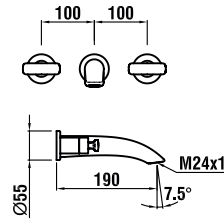

31270.6.004.120.1

Umyvadlová tříťvorová podomítková baterie, s výtokem 190 mm

37698.2.000.100.1

Podomítkové těleso, pro umyvadlovou podomítkovou tříťvorovou baterii