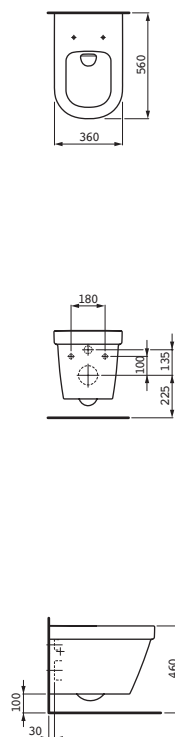

82068.0

Závěsný klozet, hluboké splachování

82168.4

Stojící klozet, hluboké splachování, VARIO odpad

82468.4

Stojící kombináční mísa, hluboké splachování, VARIO odpad

83268.1

Stojící bidet

Možnosti: .302 .308

83068.2.302

Závěsný bidet

82068.1

Závěsný klozet, hluboké splachování

82068.2

Závěsný klozet, ploché splachování

82868.0

Nádrž pro 82468.4.000, přívod vody boční (vlevo nebo vpravo) a zadní (uprostřed), včetně vnitřní nádržky proti orosení

82868.3

Nádrž pro 82468.4.231, přívod vody boční (vlevo nebo vpravo) a zadní (uprostřed)

modern/design

89568.2

Sedátko s poklopem (odnímatelné), s antibakteriální úpravou

89568.3

Sedátko s poklopem (odnímatelné), s antibakteriální úpravou, zpomalovací sklápěcí systém

classic

89568.0

Sedátko s poklopem (odnímatelné), s antibakteriální úpravou

89568.1

Sedátko s poklopem (odnímatelné), s antibakteriální úpravou, zpomalovací sklápěcí systém