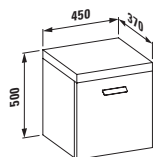

46510.1

Kontejner na kolečkách, se sedákem a vnitřní zásuvkou

classic/modern

46410.2

Kontejner na kolečkách, se sedákem a vnitřní zásuvkou

43614.1

Nohy pro nábytek Lb3 (2 kusy pravá/levá)

classic/modern