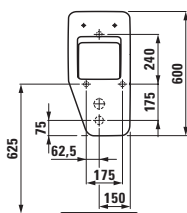

Možnosti: *.400 = s muškou