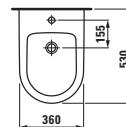

83095.2

Závěsný bidet, s 1 otvorem pro baterii

Možnosti: .302 .304

81695.6

Rohové umyvátko