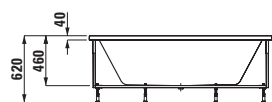

22251.1

Oválná vana s hliníkovou konstrukcí,
sanitární akrylát, 1700 × 750 mm,
bez panelu, dostupná také
s Whirlsystémem

22251.2

Oválná vana s hliníkovou konstrukcí,
sanitární akrylát, 1700 × 750 mm,
s panelem

22451.1

Oválná vana s hliníkovou konstrukcí,
sanitární akrylát, 1800 × 800 mm,
dostupná také s Whirlsystémem