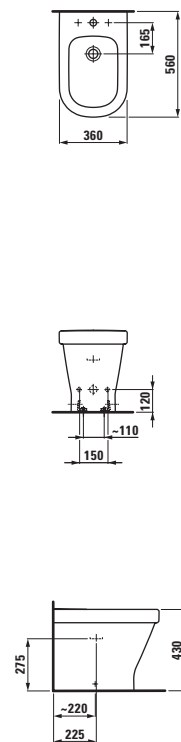

83268.1

Stojící bidet

Možnosti: .302 .308

83068.2.302

Závěsný bidet