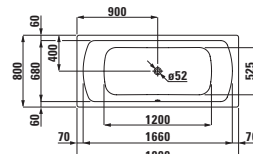

22506.0.040

s protihlukovou izolací

22512.0

Ocelová vana, 170 × 70 cm,
tloušťka 3,5 mm