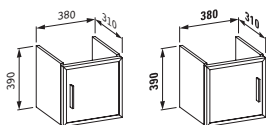

case plus for LAUFEN pro

Skříňka pod umyvadlo, pro umyvadlo LAUFEN pro A 450mm (81195.1) 1 dvířka z bezpečnostního skla, chromovaná úchytka

47195.1

Závěsy dveří vlevo

47195.2

Závěsy dveří vpravo