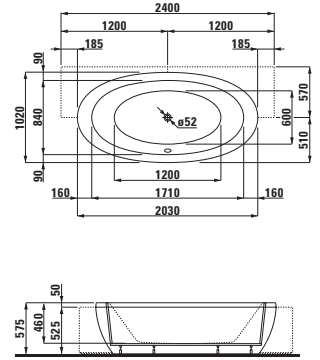

24497.0

Vana, polozápuštná verze s panelem, sanitární akrylát, k dispozici také s Whirlsystémem, 230 l