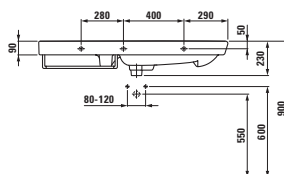

81368.2
Umyvadlo

Možnosti: .106 .109

modern

81368.3

Umyvadlo, řezatelné do 1000 mm

Možnosti: .105 .109

modern

81368.4