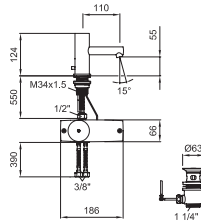

31613.1.304.211.1

Lumitouch, elektronická umyvadlová baterie, pevný odtok 110 mm, LED technologie, s ambilight (pokud je baterie připojena k síti), 3 teplotní stupně, konstantní množství vody (6,5 l/min.), s vypouštěcím ventilem

31613.2.304.211.1

Lumitouch, elektronická umyvadlová baterie, pevný odtok 110 mm, LED technologie, s ambilight (pokud je baterie připojena k síti), 3 teplotní stupně, konstantní množství vody (6,5 l/min.), bez vypouštěcího ventilu