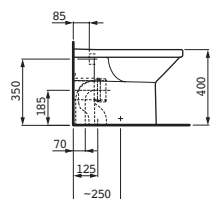

82143.6

Stojící klozet, hluboké splachování, horizontální odpad