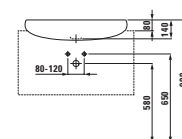

Možnosti: .104 .109

81397.2

Polozápusťné umyvadlo