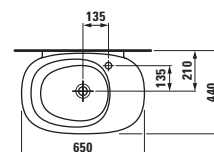

Možnosti: .104 .108 .109

81255.2
Umyvadlo, skrytý keramický přepad

81955.0
Sloup, keramický

81955.1
Kryt na sifon, keramický