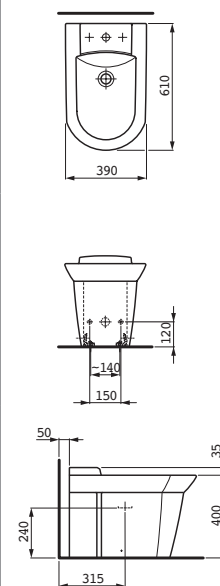

83294.1

Stojící bidet, 1 otvor pro baterii

89394.1

Bidetové sedátko