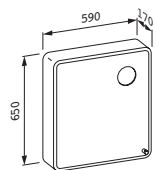

Zrcadlová skříňka s osvětlením, 230 V/60 W, IP44, 2 poličky, zásuvka a vypínač

44291.1

Dvířka levá

44291.2

Dvířka pravá