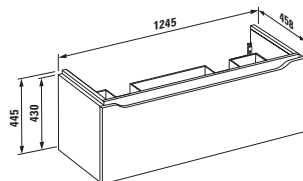

43513.1

Skříňka pod umyvadlo, 1 zásuvka, pro umyvadla 81454.1