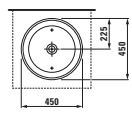

Možnosti: .104 .109

81197.3

Umyvadlová mísa