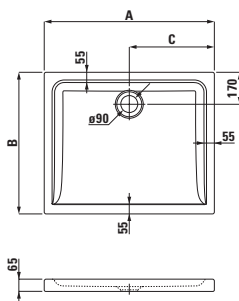

Keramické sprchové vaničky

	A	B	C
85495.1	900	750	450
85495.2	1100	750	550
85495.3	1200	800	600