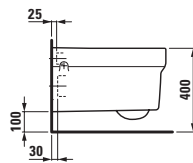

82067.2

Závěsný klozet, ploché splachování