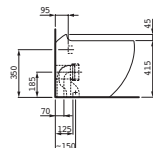

ILBAGNOALESSI One

82097.6

Závěsný klozet, hluboké splachování

82197.1

Stojící klozet, hluboké splachování, VARIO odpad

82297.6

Stojící kombinační mísa, hluboké splachování, VARIO odpad

83097.1.304

Závěsný bidet

83297.1.304

Stojící bidet

84097.5

Odsávací urinál, bez krytu

Možnosti: *.400 = s muškou

84097.1

Odsávací urinál s poklopem

Možnosti: *.400 = s muškou

89297.1

Sedátko s poklopem (odnímatelné), s antibakteriální úpravou, zpomalovací sklápěcí systém