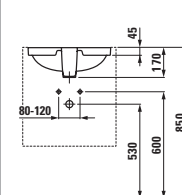

Možnosti: .109 .155