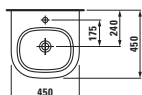

classic

81068.1
Umývatko

Možnosti: .104 .109

classic

81068.2
Umývatko