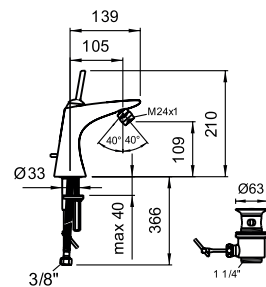

32155.7.004.145.1

Vanová páková baterie se sprchou Comfort Tre, hadicí 180 cm, chrom