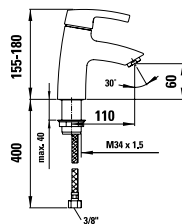

Umyvadlová páková baterie s výtokem 110 mm a automatickou výpustí, červená ovládací páčka

3.1165.1.024.111.1

Umyvadlová páková baterie s výtokem 110 mm a automatickou výpustí, červená ovládací páčka