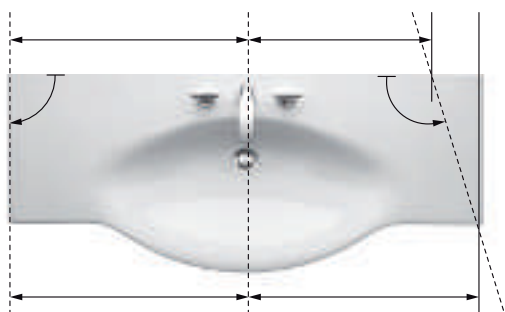

Keramika na míru: Mnoho velkých umyvadel LAUFEN nabízí možnost zhotovení na míru přímo v továrně a lze ji tak integrovat přímo do půdorysu koupelny. Keramiku lze navíc zkrátit řezáním – dokonce i šikmo. Dle individuálních požadavků lze zhotovit i volně stojící postranní části bez viditelných spojů.