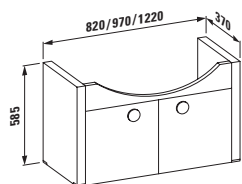

43613.1 classic (1250 mm)

pro umyvadlo 81068.8