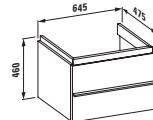

Barvy: .463 .519 .548 .999

Skříňka pod umyvadlo, s prostorově úsporným sifonem, pro umyvadlo living square 81643.3

40126.1
S 1 zásuvkou

40126.2
Se 2 zásuvkami