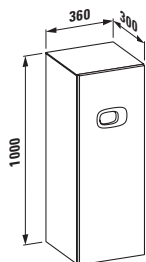

Střední skříňka, 1 dvířka, 3 skleněné police, chromovaná úchytka

46155.1 Závěsy dveří vlevo

46155.2 Závěsy dveří vpravo