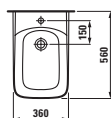

§3070.1

Závěsný bidet

Možnosti: .302 .304

§3270.1

Stojící bidet