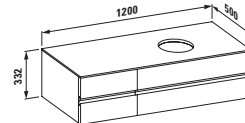

42413.1
pro 81897.2

42412.1
pro 81897.1

42414.1
pro 81397.1

Skříňka pod umyvadlo 1200 mm
s výřezem vpravo

42413.2
pro 81897.2

42412.2
pro 81897.1

42414.2
pro 81397.1

Skříňka pod umyvadlo 1600 mm
s výřezem vlevo a vpravo