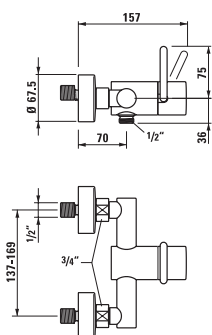

33132.7.004.144.1

Sprchová nástěnná páková baterie se sprchovou hadicí 180 cm a ruční sprchou Uno

33132.7.004.400.1

Sprchová nástěnná páková baterie, bez příslušenství