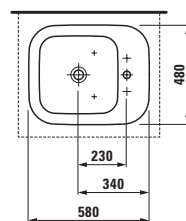

Možnosti: .111 .113 .114

Možnosti: .111 .113 .114