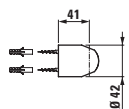

36998.0.004.600.1
Držák ruční sprchy