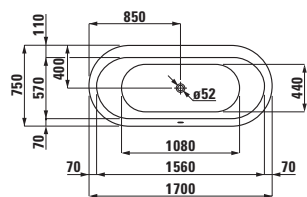

LAUFEN solutions

22251.0

Oválná vana, vestavná verze,
sanitární akrylát, 1700 × 750 mm