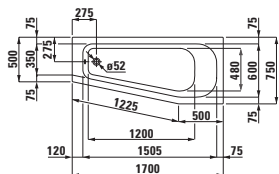

≥2351.1

Prostorově úsporná vana s hliníkovou konstrukcí, sanitární akrylát, 1700 × 750 mm