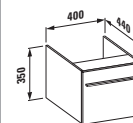

42023.5
Skříňka pod umyvadlo, 400 mm,
s prostorově úsporným sifonem,
s 1 zásuvkou