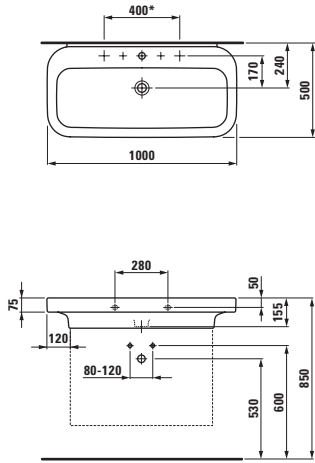

PALOMBA COLLECTION

§1080.6

Umyvadlo, také k zabudování do nábytku

§1280.6

Umyvadlo, broušená spodní část