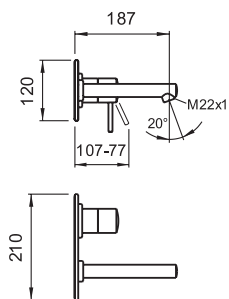

twinprime pin

31113.6.004.120.1

Vrchní sada podomítkové umyvadlové baterie s výtokem 187 mm