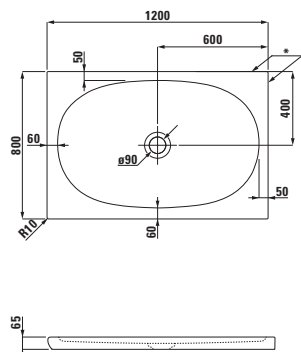

Sprchová keramická vanička, bílá,
1200 × 800 mm, levá

* neglazovaná strana

85097.2

Sprchová keramická vanička, bílá,
1200 × 800 mm, pravá

* neglazovaná strana

42341.3

Umyvadlová deska, 600 mm,
s výřezem uprostřed pro umyvadlo
81197.3