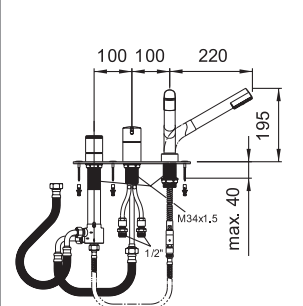

32113.3.004.284.1

Vanová třítřetvorová páková baterie s krycí deskou

32113.3.904.284.1

Vanová třítřetvorová páková baterie bez krycí deskou