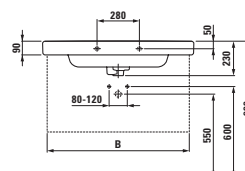

Možnosti: .104 .108 .109 .135 .147
.149 .150 .151 .159

design

Umyvadlo, také k zabudování do nábytku

	A	B
81468.1	800	740
81468.2	1000	940

81968.0
Sloup, keramický

81968.1
Kryt na sifon, keramický

Možnosti: .104 .108 .109