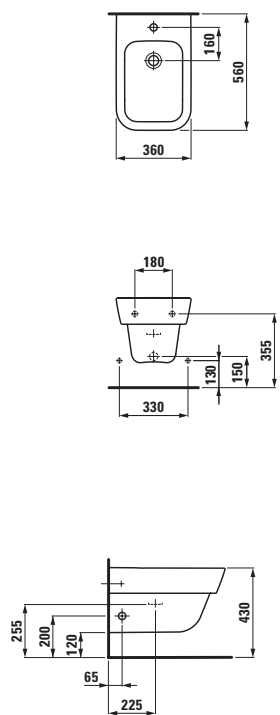

§3054.1

Závěsný bidet