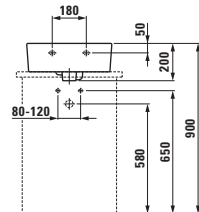

Možnosti: .104 .109

Umyvadlo, skrytý přepad

	A
§1080.3	600
§1080.4	650

§1980.0

Sloup

§1980.1

Kryt na sifon