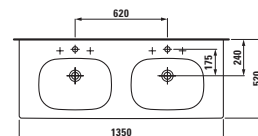

Možnosti: .104 .108 .109