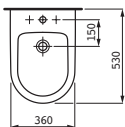

Možnosti: .302 .308

82095.1
Závěsný klozet, ploché splachování

83095.1
Závěsný bidet

Možnosti: .302 .304

82095.2
Závěsný klozet, compact, hluboké splachování

82295.1
Stojící klozet, hluboké splachování, VARIO odpad

82495.6
Stojící kombinační mísa, hluboké splachování, vodorovný odpad

82495.7
Stojící kombinační mísa, hluboké splachování, svislý odpad