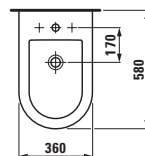

83167.1

Stojící bidet