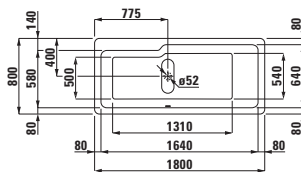

23068.1

Vana, s konstrukcí, sanitární akrylát 1800x800 mm, k dispozici také s Whirlsystémem