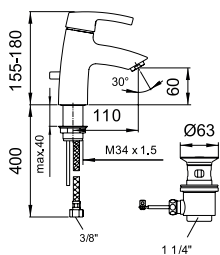

curvepro

Moderní a dynamické tvary. Nestandardní elegantní design. To jsou baterie curvepro. Silné, vpřed směřující linie jsou ztělesněním kvality dodávající koupelně svěží nádech.

31165.1.004.111.1

Umyvadlová páková baterie s výtokem 110 mm a automatickou výpustí, chrom