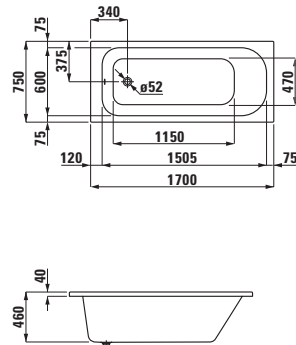

22350.0

Vana, vestavná verze, sanitární akrylát, 1700 × 750 mm