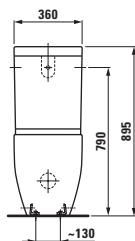

ø2480.6

Stojící kombinální mísa, hluboké
splachování, VARIO odpad