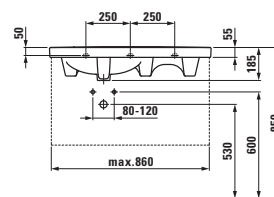

Možnosti: .104 .109

81467.2 ○/●
Asymetrické nábytkové umyvadlo,
odkládací plocha vlevo