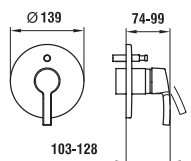

32165.6.004.000.1

Vrchní sada podomítkové vanové baterie s přepínačem pro Simibox, chrom

33165.6.004.000.1

Vrchní sada podomítkové sprchové baterie pro Simibox, chrom