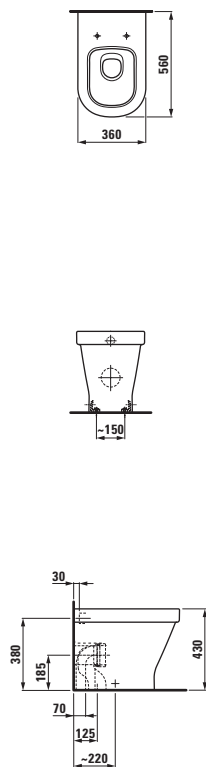

82168.4

Stojící klozet, hluboké splachování, VARIO odpad