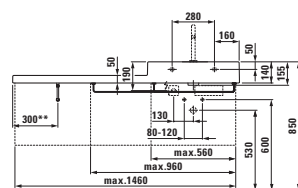

Možnosti: .104 .108 .109 .134 .138
.139

81243.0 ○
Vestavné umyvadlo

81243.1
Vestavné umyvadlo, broušená spodní
hrana