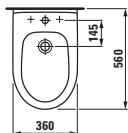

moderna R

83254.2
Stojící bidet

Možnosti: .302 .308

Nádrž moderna plus, armatura Dual
Flush

82654.0