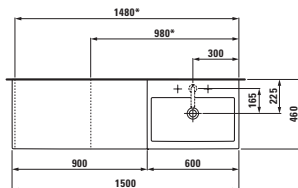

Možnosti: .104 .108 .109 .134 .138
.139

81243.0 ○
Vestavné umyvadlo

81243.1
Vestavné umyvadlo, broušená spodní
hrana