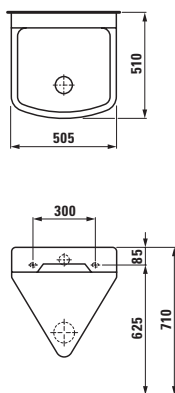

Speciální výroby

85421.0

Bernina, závěsná výlevka

89947.0

Bernina, sklopný rošt, chrom