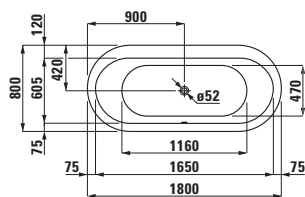

Whirlsystémy s elektronickým ovládáním

Vzduchové otvory	50
Mikrotrysky	8
Boční trysky	6

LAUFEN solutions

22251.0

Oválná vana, vestavná verze,
sanitární akrylát, 1700 × 750 mm

22451.0

Oválná vana, vestavná verze,
sanitární akrylát, 1800 × 800 mm