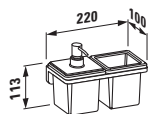

8368.1
Držák toaletního papíru s poličkou,
chrom