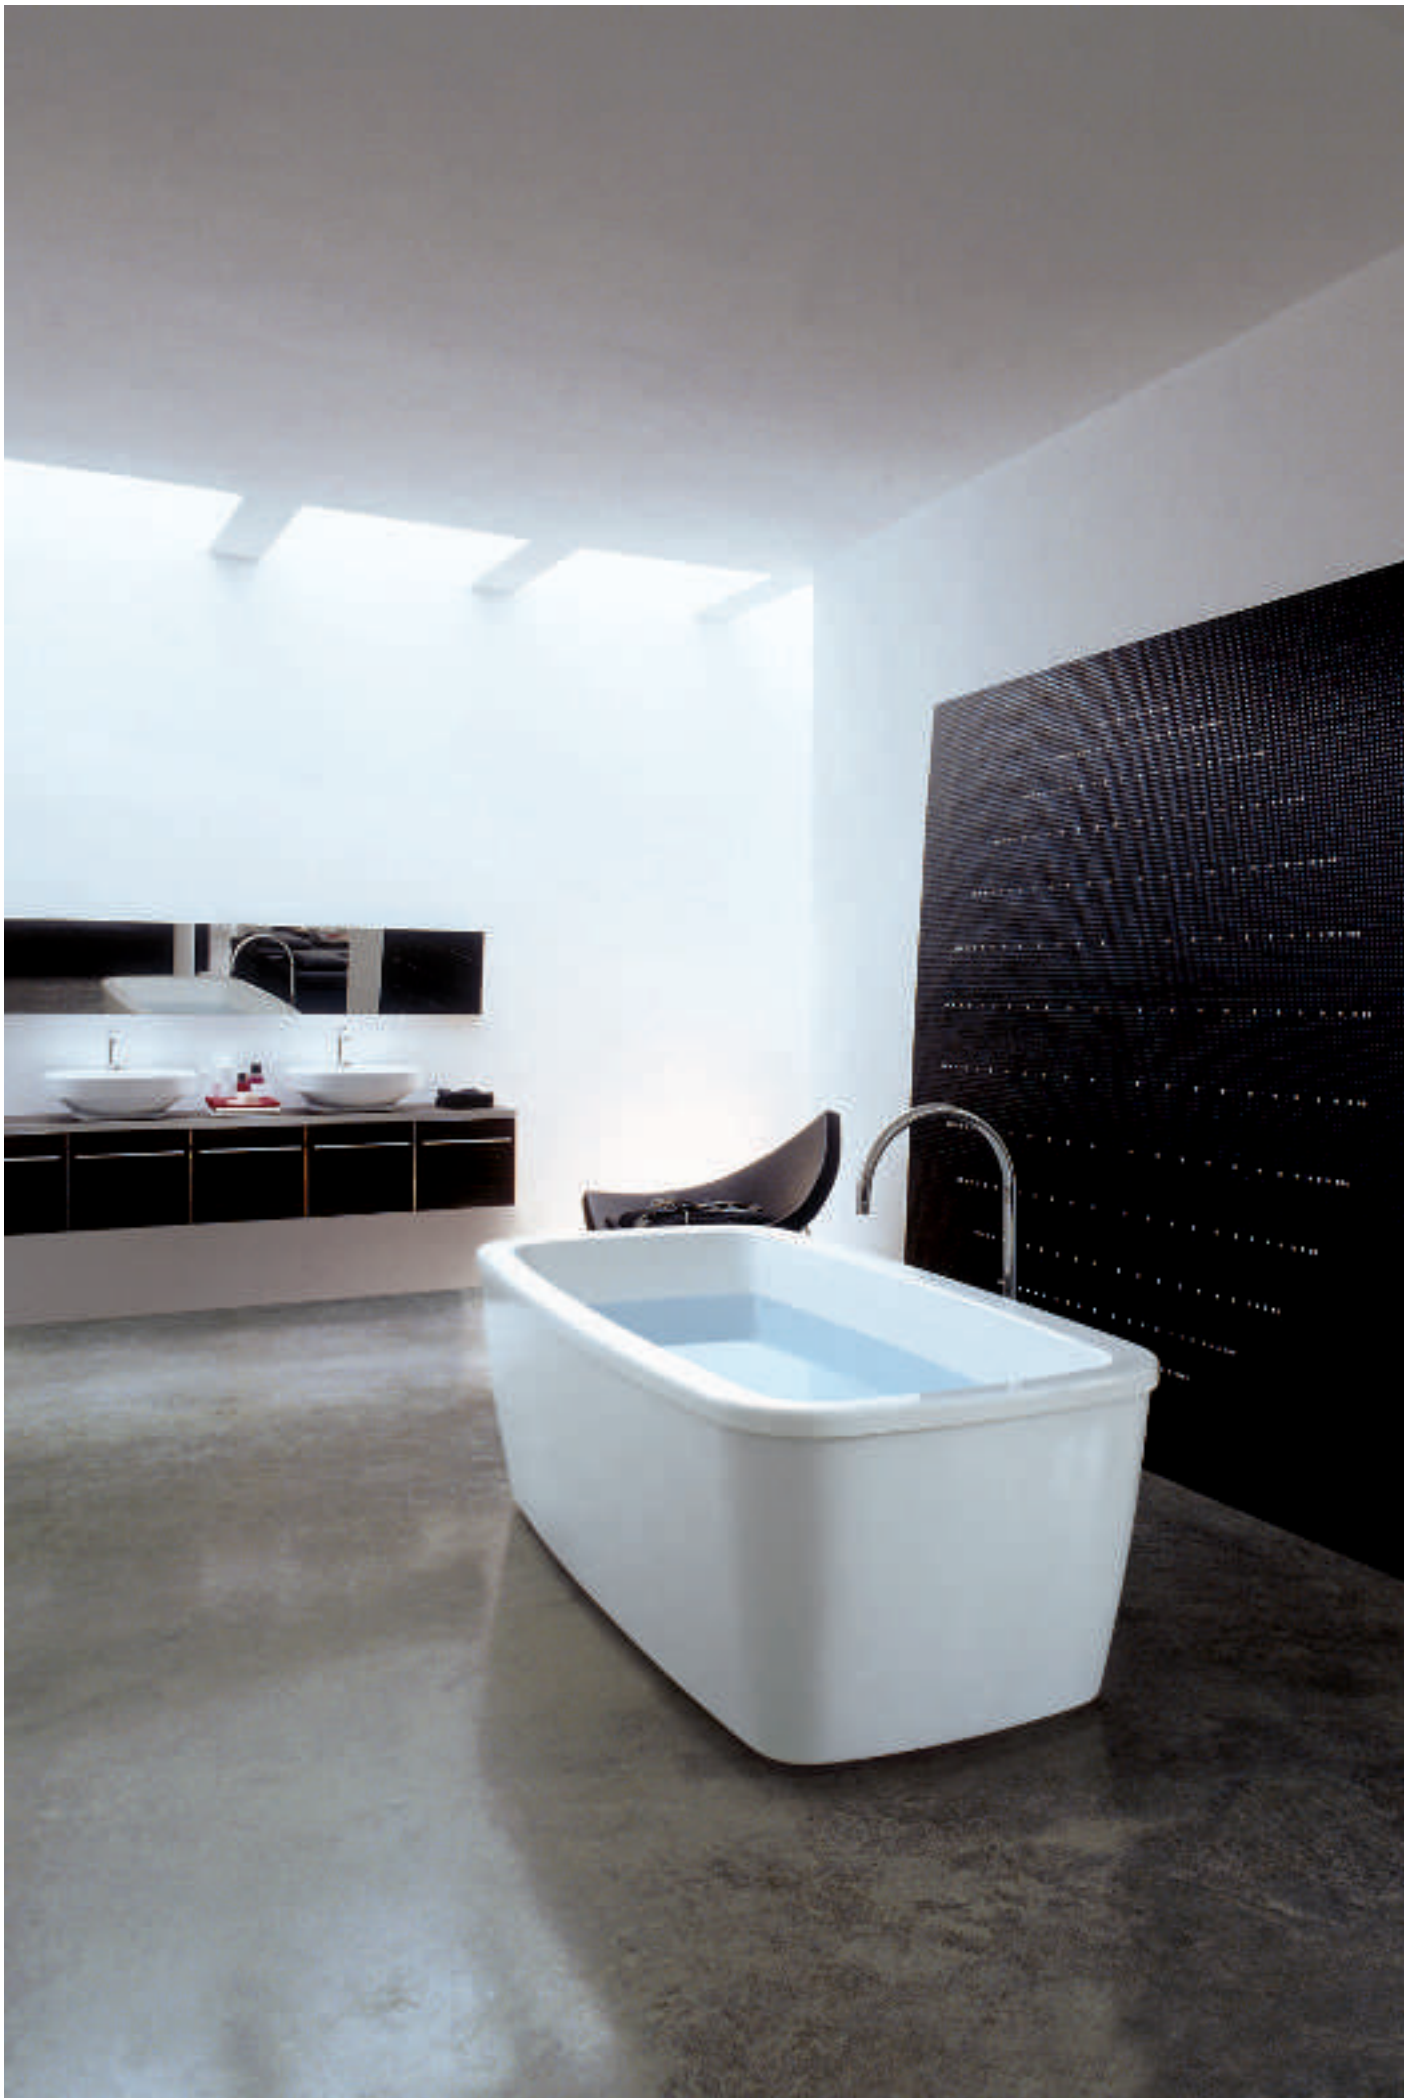

I koupelna je architektura. Díky novému uspořádání vany, umyvadla, klozetu, bidetu a nábytku může být tento prostor koncipován jako skutečná součást domova. Keramický klozet i bidet v bílém provedení jsou k dostání ve stojící, závěsné i kombi variantě. Sedátko s odnímatelným poklopem má nejen antibakteriální úpravu, ale také zpomalovací sklápěcí systém.

Symetrické a asymetrické vany i sprchové vaničky PALOMBA COLLECTION představují skutečnou inovaci čisté geometrie. Dokonalé tvary pro moderní koupelnu - unikátní, smyslné a snadno vzájemně kombinovatelné. Inovativními kreacemi, jaké zde dosud nikdy nebyly, začíná nová kapitola designového umění v koupelně.

Symetrické vany jsou k dispozici jako volně stojící i jako vestavná verze s okrajem 40 mm nebo 200 mm.

Velká asymetrická vana existuje jako vestavná se zvlášť úzkým okrajem 20 mm i s okrajem 80 mm. Svým tvarem a velkorysími rozměry připomíná jezírko, v němž načerpáte novou energii.