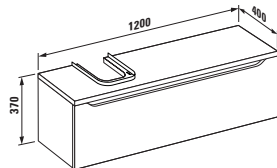

42513.2

S vnitřní zásuvkou