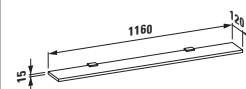

41495.1
Skleněná police, chromované úchytky