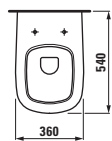

PALOMBA COLLECTION

ø2080.1

Závěsný klozet,
hluboké splachování