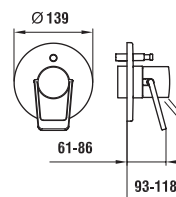

32154.6.004.000.1
Vrchní sada podomítkové vanové baterie s prepínačem pro Simibox