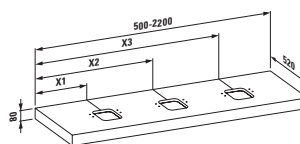

Barvy: .463 .519 .548

Umyvadlové desky jsou vhodné pro následující umyvadla:

LAUFEN pro
81295.2, 81295.3, 81296.2, 81296.4,
81395.1, 81396.1, 81695.2, 81795.1,
81795.2, 81795.3

living city
81143.0, 81143.1, 81143.2, 81743.2,
81743.4

living square
81643.2, 81643.4

palomba
81180.1, 81280.1, 81680.1

49095.1
Držák na ručník, chrom, 400mm

Pro:
case Umyvadlové desky

40511.0, 40511.1, 40512.0, 40512.1,
40513.0, 40513.1, 40514.0, 40514.1,
40514.2, 40514.3, 40514.4, 40515.0,
40515.1, 40515.2, 40515.3, 40515.4,
40516.0, 40516.1, 40516.2, 40516.3,
40516.4, 40517.0