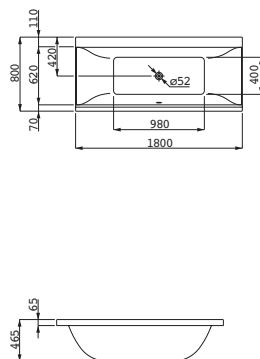

82643.0

Nádrž, přívod vody boční (vlevo nebo vpravo) a zadní (uprostřed), armatura Dual Flush

23043.0

Vana, vestavná verze, sanitární akrylát 1700 × 750 mm, 140 l

23243.0

Vana, vestavná verze, sanitární akrylát 1800 × 800 mm, 180 l