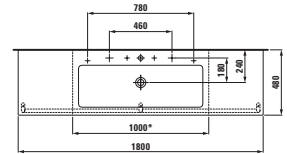

Možnosti: .104 .107 .108 .109 .111 .112 .115 .158 .804 .805 .807 .808 .809

42066.0
Skříňka pod umyvadlo, pro hotely, s boxem na kapesníčky, s integrovaným držákem na ručník, pro umyvadlo living square 81643.5

42068.0
Stejně viz výše, k objednání na míru (k řezanému umyvadlu)