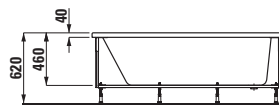

≥2352.1

Prostorově úsporná vana s hliníkovou konstrukcí, sanitární akrylát, 1700 × 750 mm