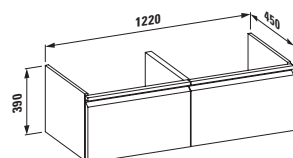

Skříňka pod umyvadlo, s prostorově úsporným sifonem, pro umyvadlo 81496.7

48308.1
Se 2 zásuvkami

48308.2
Se 2 zásuvkami a 2 vnitřními zásuvkami