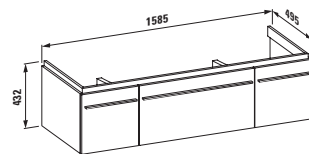

Vysoká skříňka, 1 dvířka s hliníkovým lemem, 3 speciální dřevěné poličky, 2 nastavitelné, hliníková úchytka

42420.1

Dvířka levá

42420.

Dvířka pravá