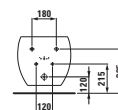

83097.1.304

Závěsný bidet