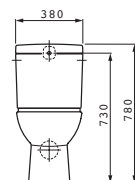

82495.6
Stojící kombinační mísa, hluboké splachování, vodorovný odpad