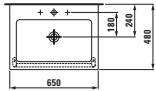

89542.5
K nábytkovému umyvadlu 800 mm
81743.6

89542.6
K nábytkovému umyvadlu 1000 mm
81843.1/.2/.5/.6/.7

81643.1 ○/●/●●●
Umyvadlo, také k zabudování do nábytku

Možnosti: .104 .108 .109 .111 .112 .158

81643.3 ○/●/●●●
Umyvadlo, také k zabudování do nábytku, řezatelné do 650 mm