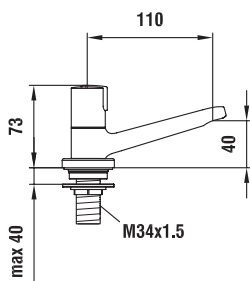

31195.8.004.110.1
Baterie na studenou vodu s pevným
výtokem 110 mm, bez výpusti

moderna plus

Funkční estetika vodovodních baterií je zaměřena na geometrii lichoběžníku stejnojmenné keramické řady. Praktická páka dodává bateriím nejen nezaměnitelný charakter, ale také usnadňuje manipulaci. Takto máte doslova vše v rukou. Aby se ke každému umyvadlu moderna plus našla i vhodná baterie, existuje ve dvou různých velikostech.