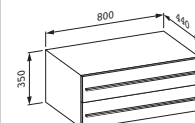

42023.4
Nízká skříňka, 2 zásuvky