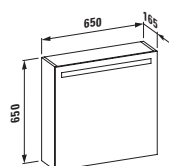

44812.5

Zásuvka vpravo, bez vypínače, bez elektrické eurozásuvky

44811.1

Zásuvka vlevo, 1 vypínač, 1 elektrická eurozásuvka

44811.5

Zásuvka vlevo, bez vypínače, bez elektrické zásuvky

Zrcadlová skříňka, 800 mm, s osvětlením a zásuvkou vlevo i vpravo, s ochranou proti zamlžování, 1 x 24W, IP44, 230V