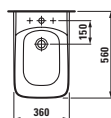

Možnosti: .302 .308

§2870.0

Nádrž, připojení vody ze strany (vlevo nebo vpravo) a vzadu (uprostřed), armatura Dual Flush

§2870.3

Nádrž, připojení vody dole vlevo, armatura Dual Flush

§9170.0

Sedátko s poklopem, s antibakteriální úpravou pro bílou barvu

§9170.1

Sedátko s poklopem, s antibakteriální úpravou pro bílou barvu a automatickým sklápěním

Vhodný nábytek naleznete v kapitole case