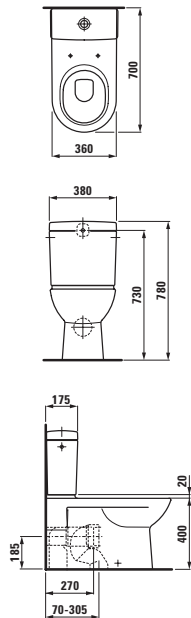

82495.8

Stojící kombinální mísa, hluboké splachování, VARIO odpad