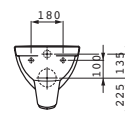

82095.2
Závěsný klozet, compact, hluboké splachování