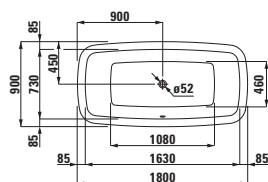

23380.0

Vana, vestavná verze, výška okraje vany 200 mm, sanitární akrylát, 1800 × 900 mm, k dostání také s Whirlsystémem, 170 l