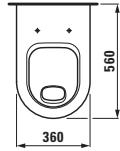

82067.2

Závěsný klozet, ploché splachování