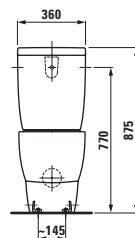

82455.6

Stojící kombinační mísa, hluboké splachování, VARIO odpad