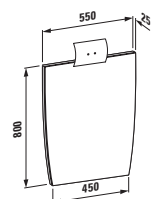

46794.3

Zrcadlo s osvětlením, 230 V/2 x 75 W, IP44