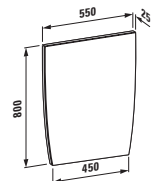

46794.0

Zrcadlo