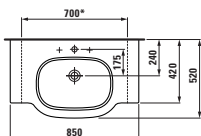

Možnosti: .104 .108 .109

classic

81068.6
Umyvadlo, také k zabudování do nábytku, řezatelné do 700 mm

81968.0
Sloup, keramický

81968.1
Kryt na sifon, keramický

87868.1/.2
Boční kryt classic, keramický, levý/pravý