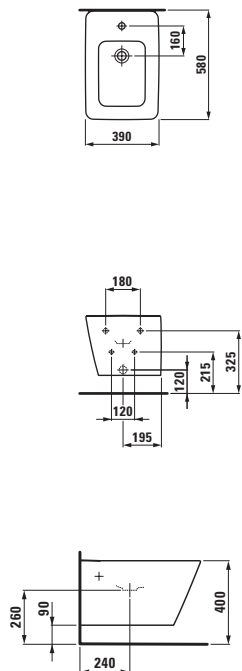

83090.1.304
Závěsný bidet

83290.1.304
Stojící bidet