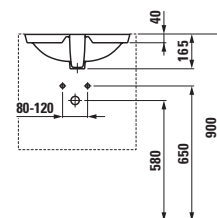

Možnosti: .109 .155

81654.1
Rohové umyvadlo