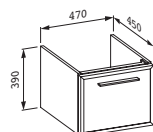

Barvy: .822 .823 .832 .833 .842 .843

Skříňka pod umyvadlo, pro umyvadlo LAUFEN pro (81895.1), chromované úchytky, prostorově úsporný sifon

47295.2

S 1 zásuvkou

47295.3

S 1 zásuvkou a 1 vnitřní zásuvkou, čelní strana z bezpečnostního skla

47295.1

Se 2 dvířky, bez prostorově úsporného sifonu