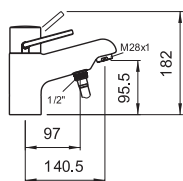

32154.1.004.146.1
Vanová stojánková páková baterie s výtokem 140,5 mm a sprchovou hadicí 180 cm a ruční sprchou Aquajet Multi, kartuše ECOTOTAL

37898.0.000.000.1
Simibox - těleso pro podomítkové baterie

37998.0.003.000.1
Montážní pomůcka pro Simibox

37998.0.000.500.1
Nástavec pro Simibox

37998.0.000.050.1
Prodlužovací set pro Simibox, L = 25 mm

37998.0.000.060.1
Prodlužovací set pro Simibox, L = 50 mm