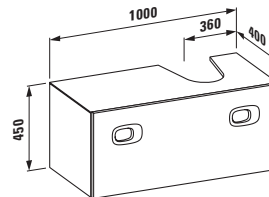

Skříňka pod umyvadlo, chromovaná úchytka, pro umyvadla 81055.6, 81155.7, 81855.7 a 81055.2

43155.1 Závěsy dveří vlevo

43155.2 Závěsy dveří vpravo

43255.3

Skříňka pod umyvadlo, 1 zásuvka, chromovaná úchytka, pro umyvadlo 81055.6, 81155.6 a 81255.6

43355.1

Skříňka pod umyvadlo, 1 zásuvka, chromované úchytky, pro umyvadlo 81055.6, 81155.6 a 81255.6

43355.2

Skříňka pod umyvadlo, 1 zásuvka, chromované úchytky, pro umyvadlo 81055.6, 81155.6 a 81255.6

43455.3

Skříňka pro dvojumyvadlo, 1 zásuvka, chromované úchytky, pro dvojumyvadlo 81855.7

Střední skříňka, 1 dvířka, 3 skleněné police, chromovaná úchytka

46155.1 Závěsy dveří vlevo

46155.2 Závěsy dveří vpravo

Vysoká skříňka, 1 dvířka, 5 skleněných polic, chromovaná úchytka

46255.1 Závěsy dveří vlevo

46255.2 Závěsy dveří vpravo

Zrcadlová skříňka s osvětlením, 1 osvětlovací prvek 230V/8W, IP24 1 vypínač, 1 eurozásuvka

44455.1.530 Bílá

44455.1.540 Černá

44455.5.540 Bez vypínače a bez eurozásuvky

Zrcadlo s osvětlením, 1 osvětlovací prvek 230V/8W, IP44

44155.1.530 Bílá

44155.1.540 Černá

44155.5 Zrcadlo bez osvětlení

Zrcadlo s osvětlením, 1 osvětlovací prvek 230V/8W, IP44

44355.1.530 Bílá

44355.1.540 Černá

44355.5 Zrcadlo bez osvětlení

Zrcadlo s osvětlením, 1 osvětlovací prvek 230V/8W, IP44

44255.1.530 Bílá

44255.1.540 Černá

44255.5 Zrcadlo bez osvětlení

Barvy

- **.530** Bílá
- **.531** Bílá s černou grafikou
- **.532** Bílá s růžovou grafikou
- **.540** Černá
- **.541** Černá s bílou grafikou
- **.542** Černá s růžovou grafikou

Informace o dalším vhodném nábytku naleznete v kapitole case