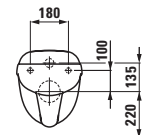

Možnosti:

.104 .109
.111 .112

§2003.1

Závěsný klozet, hluboké splachování