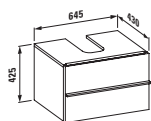

40126.1
S 1 zásuvkou

40126.2
Se 2 zásuvkami

Barvy: .463 .519 .548 .999

Skříňka pod umyvadlo, s prostorově úsporným sifonem, pro umyvadlo form 81067.4, 81067.5

40123.1
S 1 zásuvkou

40123.2
Se 2 zásuvkami

Barvy: .463 .519 .548 .999