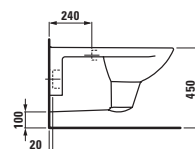

§9895.1

Sedátko bez poklopu, bezbariérové, s antibakteriální úpravou