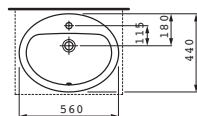

Možnosti: .104

82095.6

Závěsný klozet, hluboké splachování