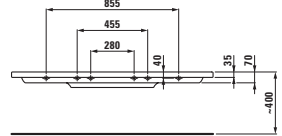

Možnosti:
.000 bez řezání
.710 řezáno na pravé straně
.711 řezáno na levé straně
.712 řezáno oboustranně

Umyvadlo,
také k zabudování do nábytku

ø1170.2
Bez držáku na ručník

ø1270.2
S držákem na ručník