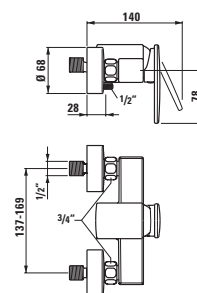

39098.0.000.713.1

Nabíjecí zdroj pro Lumitouch

39098.0.000.714.1

Nabíjecí zdroj podmínkový pro Lumitouch

33168.7.004.146.1

Sprchová páková baterie se sprchou, Aquajet Multi, hadicí 180 cm, chrom

33168.7.004.400.1

Sprchová páková baterie, bez příslušenství, chrom