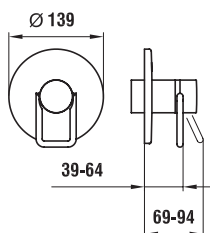

32132.6.004.000.1
Vrchní sada podomítkové vanové baterie s přepínačem pro Simibox