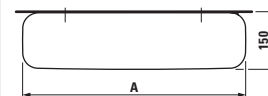

Barvy van

.000 Bílá

.300 Bílá s antibakteriální úpravou

Barvy nábytku

.420 Bílá

.427 Světle zelená

.429 Tmavě hnědá

Keramická polička

	A
87290.1*	590
87290.2*	740