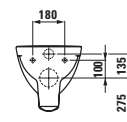

§9895.1

Sedátko bez poklopu, bezbariérové, s antibakteriální úpravou