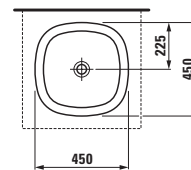

Možnosti: .112

§1280.1

Umyvadlová mísa

○/●

§1280.2

Zápustné umyvadlo

○/●