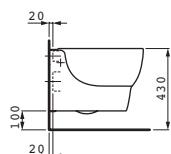

87255.1

Držák na ručník, 400 mm

82755.0

Nádrž, přívod vody boční (vlevo nebo vpravo) a zadní (uprostřed), armatura Dual Flush, včetně vnitřní nádržky proti orosení

82755.3

Nádrž, přívod vody spodní vlevo, armatura Dual Flush

89255.0

Sedátko s poklopem (odnímatelné), s antibakteriální úpravou

89255.1

Sedátko s poklopem (odnímatelné), s antibakteriální úpravou, zpomalovací sklápěcí systém

Barvy WC sedátek a poklopů

- **.300** Sedátko s poklopem bílé, antibakteriální úprava
- **.317** Sedátko bílé, antibakteriální úprava Poklop černý
- **.345** Sedátko bílé, antibakteriální úprava Poklop růžový

82055.0

Závěsný klozet hluboké splachování