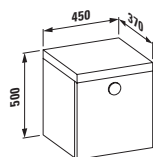

43314.1 (665 mm)

pro umyvadla 81368.1, 81368.2

43315.1 (1065 mm)

pro umyvadla 81368.3, 81368.4

classic/modern

46410.1

Kontejner na kolečkách, se sedákem a vnitřní zásuvkou

design