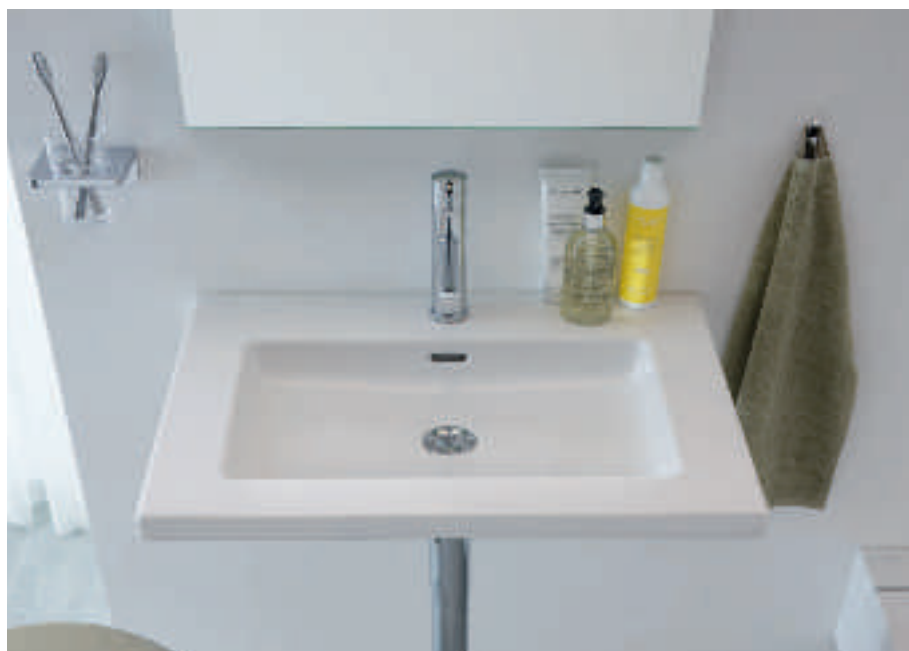

Umyvadlo living square umožňuje různé konfigurace: klasickou montáž na zed', jako nábytkové či zápusné umyvadlo a k dostání je rovněž jako umyvadlová mísa či praktické umyvadlo s držákem ručníků.

Umyvadla living square jsou řezatelná a mohou být (ať již rovně nebo zešikma) téměř libovolně seříznuta: vpravo, vlevo nebo na obou koncích. Díky precizní technice zpracování jsou v našem závodě upravena s milimetrovou přesností na požadovaný rozměr podle požadavků zákazníka. Tak vznikají na míru střížená řešení, která lze optimálně integrovat i do rohových poloh.