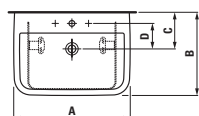

Možnosti: .104 .108 .109

89267.3

Chromované nožky pod umyvadlo
900 mm