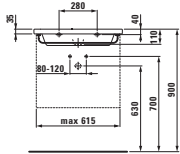

89542.5
K nábytkovému umyvadlu 800 mm
81743.6

89542.6
K nábytkovému umyvadlu 1000 mm
81843.1/.2/.5/.6/.7

81643.1 ○/●/●●●
Umyvadlo, také k zabudování do nábytku

Možnosti: .104 .108 .109 .111 .112 .158

81643.3 ○/●/●●●
Umyvadlo, také k zabudování do nábytku, řezatelné do 650 mm