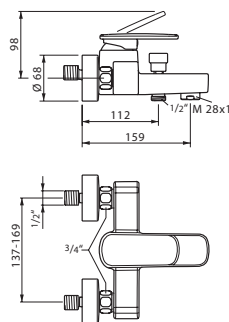

32168.7.004.146.1

Vanová páková baterie se sprchou, Aquajet Multi, hadicí 180 cm, chrom

32168.7.004.400.1

Vanová páková baterie, bez příslušenství, chrom