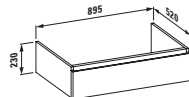

Barvy: .463 .519 .548

Zásuvkový element 600mm

40521.3

Se 2 zásuvkami a prostorově úsporným sifonem

40521.4

Se 2 zásuvkami