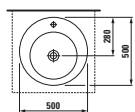

Samostatně stojící umyvadlo

Možnosti: .104 .109

81197.1

Umyvadlo s integrovaným sloupem

Možnosti: .104 .109

81397.1

Zápusťné umyvadlo

Možnosti: .104 .109