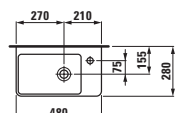

Možnosti: .104 .109

81595.5
Umývatko, také k zabudování
do nábytku, asymetrické levé