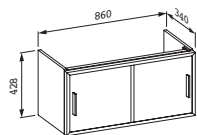

47067.1

Skříňka pod umyvadlo, pro umyvadlo form 900mm (81367.3) korpus provedení melamin, 2 posuvná dvířka z bezpečnostního skla, chromované úchytky,

Barvy: .822 .823 .832 .833 .842 .843

47167.1

Skříňka pod umyvadlo, pro umyvadlo form 1200mm (81367.5) korpus provedení melamin, 2 posuvná dvířka z bezpečnostního skla, chromované úchytky