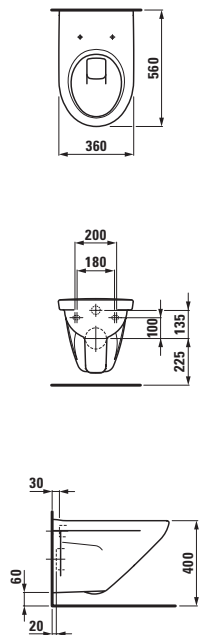

§2054.1

Závěsný klozet, hluboké splachování