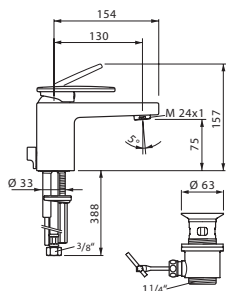

31168.1.004.121.1

Umyvadlová stojánková páková baterie, s automatickou zátkou, chrom

31168.1.004.120.1

Umyvadlová stojánková páková baterie, bez automatické zátky, chrom