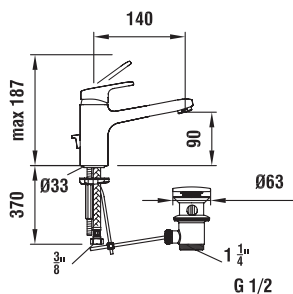

31195.1.004.121.1

Umyvadlová páková baterie s výtokem 140 mm s automatickou výpustí

31195.1.004.120.1

Umyvadlová páková baterie s výtokem 140 mm bez automatické výpusti