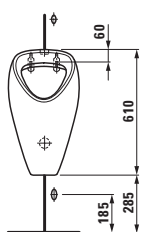

4760.0
Rion, urinálová dělicí stěna