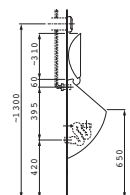

Možnosti: *.400 = s muškou

89297.1

Sedátko s poklopem (odnímatelné), s antibakteriální úpravou, zpomalovací sklápěcí systém