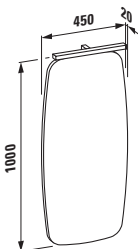

Zrcadlo s osvětlením, 1 osvětlovací prvek 230V/8W, IP44

44255.1.530 Bílá

44255.1.540 Černá

44255.5 Zrcadlo bez osvětlení