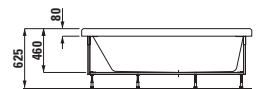

23068.1

Vana, s konstrukcí, sanitární akrylát 1800x800 mm, k dispozici také s Whirlsystémem

23268.0

Vana, vestavná verze, do pravého rohu, sanitární akrylát 1800x800 mm

23268.1

Vana, s konstrukcí, do pravého rohu, sanitární akrylát 1800x800 mm, k dispozici také s Whirlsystémem