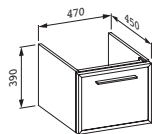

case plus for living city

Skříňka pod umyvadlo,
pro umyvadlo living city 500mm
(81743.1), chromované úchytky,
prostorově úsporný sifon

47295.2
S 1 zásuvkou

47295.3
S 1 zásuvkou a 1 vnitřní zásuvkou,
čelní strana z bezpečnostního skla