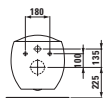

ILBAGNOALESSI One

82097.6

Závěsný klozet, hluboké splachování