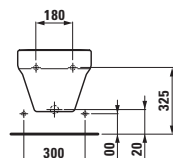

83067.1.304

Závěsný bidet, s 1 otvorem pro baterii uprostřed, se 2 bočními otvory pro přívod vody