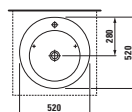

Možnosti: .104 .109

81897.1

Umyvadlová mísa