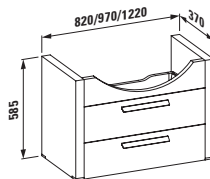

43613.2 (1220 mm)

pro umyvadlo 81068.8