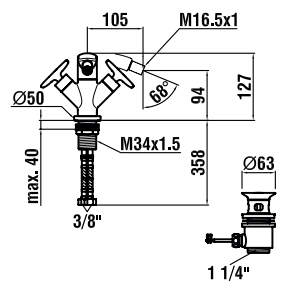

31270.3.804.220.1

Umyvadlová tříťvorová kohoutková baterie s otočným výtokem bez automatické výpusti, chrom

34270.1.004.111.1

Bidetová kohoutková baterie 105 mm s automatickou výpustí, chrom

34170.1.004.111.1