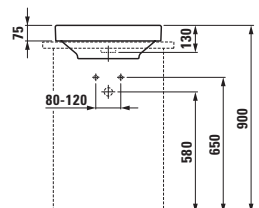

Možnosti: .111 .112

Možnosti: .111 .112

§1380.1

Asymetrická umyvadlová mísa

●

§1380.2

Asymetrické zápustné umyvadlo

●