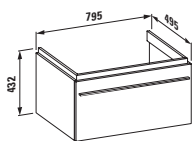

42211.0

Skříňka pod umyvadlo, s 1 zásuvkou, s prostorově úsporným sifonem, pro umyvadlo ø1480.4