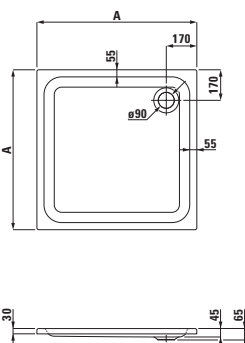

Sprchová vanička, sanitární akrylát

	A
21150.1	800
21150.2	900
21150.3	1000