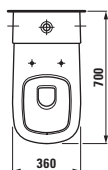

ø2480.6

Stojící kombinální mísa, hluboké
splachování, VARIO odpad