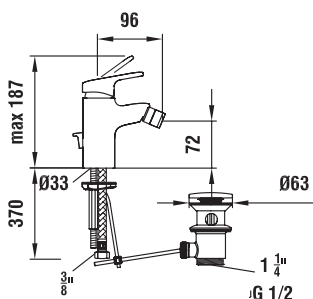

Umyvadlová nástěnná páková baterie, raménko 175 mm

31195.7.004.230.1

Umyvadlová nástěnná páková baterie, raménko 225 mm

34195.1.004.111.1

Bidetová páková baterie s automatickou výpustí

32195.7.004.131.1

Vanová nástěnná páková baterie se sprchovou hadicí 150 cm a ruční sprchou Aquajet