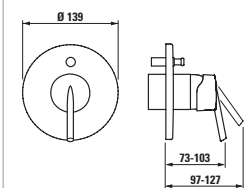

31155.1.004.111.1

Umyvadlová stojánková páková baterie s automatickou zátkou, chrom

31155.1.004.110.1

Umyvadlová stojánková páková baterie, bez automatické zátky, chrom

34155.1.004.111.1

Bidetová stojánková páková baterie s automatickou zátkou, chrom

32155.7.004.145.1

Vanová páková baterie se sprchou Comfort Tre, hadicí 180 cm, chrom

3.2155.6.004.000.1

Vanová-sprchová páková podomítková baterie s přepínačem, chrom

3.3155.6.004.000.1

Sprchová páková podomítková baterie, chrom

33155.7.004.145.1

Sprchová páková baterie se sprchou Comfort Tre, hadicí 1,8 m, chrom

33155.7.004.400.1

Sprchová páková baterie, bez příslušenství, chrom

31155.6.004.120.1

Umyvadlová nástěnná páková podomítková baterie, chrom

3.7698.1.000.200.1

Podomítkové těleso LW-40, pro umyvadlovou podomítkovou baterii, nutno objednat zvlášť

3.7155.0.004.060.1

Vanový výtok, délka 185 mm

SimiGliss
Sprchová tyč

36498.0.004.300.1

L = 600 mm

36498.0.004.400.1

L = 1100 mm

36998.0.004.600.1

Držák ruční sprchy

37898.0.000.000.1

Simibox podomítkové těleso pro vanovou-sprchovou a sprchovou podomítkovou baterii; nutno objednat zvlášť

37898.0.003.000.1

Montážní pomůcka pro Simibox

37898.0.000.050.1

Prodlužovací set pro Simibox, L = 25 mm

37898.0.000.060.1

Prodlužovací set pro Simibox, L = 50 mm

Všechny armatury řady mimo (kromě umyvadlové a bidetové baterie) jsou vybaveny úspornou kartuší Ecotal, která pomocí omezovače množství a teploty, šetří drahocennou vodu i energii.