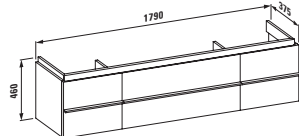

Barvy: .463 .519 .548 .999

49095.0
Držák na ručníky, pochromovaný kov, 270mm

Pro:
case for palace
40110.1/2

49095.1
Držák na ručníky, pochromovaný kov, 320mm

Pro:
case for palace
40115.1/2, 40120.1/2, 40125.1/2,
40130.1/2, 40135.1/2/3/4, 40140.1/2