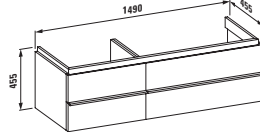

40138.2
Se 2 zásuvkami

40138.4
Se 4 zásuvkami

Barvy: .463 .519 .548 .999

Skříňka pod umyvadlo, s prostorově úsporným sifonem, pro umyvadlo (asymetrické) living city 81843.6

40139.2
Se 2 zásuvkami

40139.4
Se 4 zásuvkami