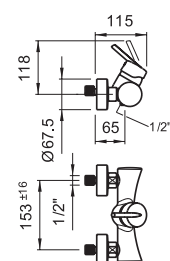

33155.7.004.145.1

Sprchová páková baterie se sprchou Comfort Tre, hadicí 1,8 m, chrom

33155.7.004.400.1

Sprchová páková baterie, bez příslušenství, chrom