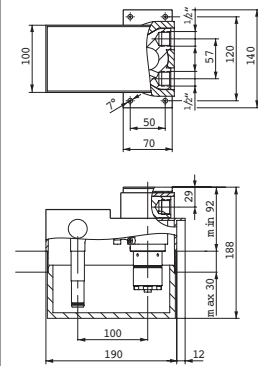

37698.1.000.000.1

Podomítkové těleso pro vrchní sadu podomítkové umyvadlové baterie

37732.4.004.050.1

Prodlužovací sada 30 mm

33132.7.004.144.1

Sprchová nástěnná páková baterie se sprchovou hadicí 180 cm a ruční sprchou Uno