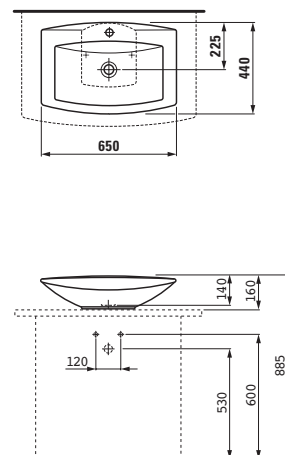

81594.2
Umyvatko

Možnosti: .104 .109

Umyvadlo

	A	B	C
81094.4	650	510	250
81094.6	750	530	250
81094.7	950	600	260

81994.1
Kryt na sifon, keramický

81994.0
Sloup

Možnosti: .104 .108 .109

81894.4

Umyvadlová mísa

Možnosti: .104 .109

82094.6

Závěsný klozet, hluboké splachování

89294.1

Sedátko s poklopem (odnímatelné),
s antibakteriální úpravou,
zpomalovací sklápěcí systém

82294.3

Stojící kombinační mísa, hluboké
splachování, VARIO odpad

82694.1

Nádrž, s armaturou Dual Flush

89294.1

Sedátko s poklopem (odnímatelné),
s antibakteriální úpravou,
zpomalovací sklápěcí systém

83094.1.304

Závěsný bidet, 1 otvor pro baterii

89394.1

Bidetové sedátko

83294.1

Stojící bidet, 1 otvor pro baterii

89394.1

Bidetové sedátko

Možnosti: .304 .308