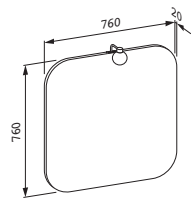

Zrcadlo, hliníkový rám

44695.1
s osvětlením, 230 V/40 W, IP44
bez vypínače

44695.5
bez osvětlení