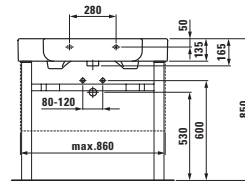

89267.5

Chromované nožky pod umyvadlo
1200 mm