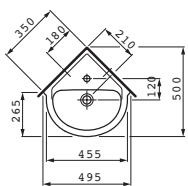

Možnosti: .104

82595.2

Stojící kombinační místa, hluboké splachování, VARIO odpad

82595.2.231

Stojící kombinační místa, hluboké splachování, VARIO odpad, 2 boční otvory pro spodní přívod vody