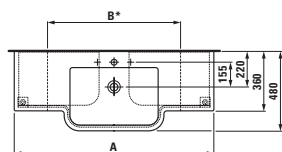

Možnosti: .104 .108 .109

89267.6

Chromované nožky pod umyvadlo
1500 mm