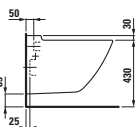

§2070.0

Závěsný klozet, hluboké splachování