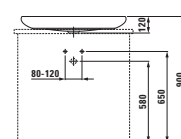

Možnosti: .104 .109

81897.2

Umyvadlová mísa