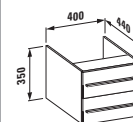

42023.6
Skříňka pod umyvadlo, 400 mm,
s prostorově úsporným sifonem,
se 2 zásuvkami