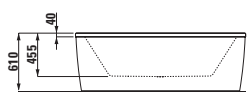

ø8180.1 (760 mm)
pro umyvadlo ø1480.4

ø8180.2 (1160 mm)
pro umyvadlo ø1480.6

Držák na ručník, chrom

ø8180.3 (1560 mm)
pro umyvadlo ø1480.8

ø8180.4 (1560 mm)
pro umyvadlo ø1480.9

PALOMBA COLLECTION

23180.0

Vana, samostatně stojící, s panelem a konstrukcí, výška okraje vany 40 mm, sanitární akrylát, 1800 × 900 mm, k dostání také s Whirlsystémem, 170 l