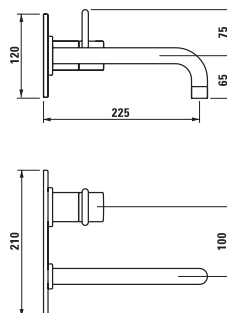

37698.1.000.000.1

Podomítkové těleso pro vrchní sadu podomítkové umyvadlové baterie

37732.4.004.050.1

Prodlužovací sada 30 mm

33132.7.004.144.1

Sprchová nástěnná páková baterie se sprchovou hadicí 180 cm a ruční sprchou Uno