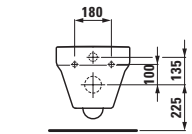

82067.1

Závěsný klozet, hluboké splachování