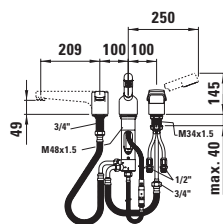

3.2154.3.904.284.1
Vanová třítvorová páková baterie s výtokem 209 mm bez krycí desky, kartuše ECOTOTAL+