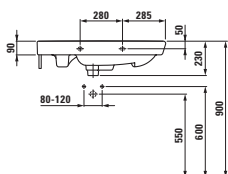

pro umyvadlo 81368.1/2

81868.6

pro umyvadlo 81368.3/4

	A
81868.5	305
81868.6	495

modern

81368.1
Umyvadlo

Možnosti: .105 .109

modern