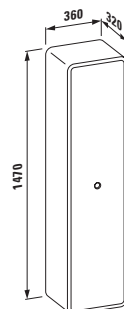

Vysoká skříňka, 4 poličky, se systémem Softclose

42190.1

Dvířka levá

42190.2

Dvířka pravá