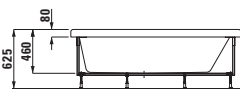

23368.1

Vana, s konstrukcí, do levého rohu, sanitární akrylát 1800x800 mm, k dispozici také s Whirlsystémem

Barvy van

- .000 Bílá
- .300 Bílá s antibakteriální úpravou
- .049 Pergamon
- .349 Pergamon s antibakteriální úpravou

Barvy sprchových vaniček

- .000 Bílá
- .049 Pergamon

Možnosti van

000

Bez Whirlsystému

005 / 050 / 055 / 500

Whirlsystémy s elektronickým ovládáním

- Vzduchové otvory 39
- Mikrotrysky 4
- Boční trysky 6
- Nožní trysky 4

Podrobné informace

o Whirlsystémech naleznete v kapitole Wellness Vany a sprchové vaničky