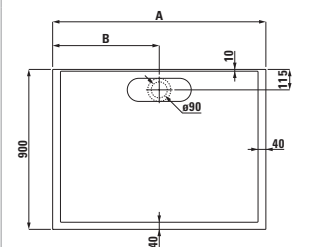

Sprchová akrylátová vanička

	A	B
21168.2	900	450
21268.3	1200	600

Styroporový nosič pro instalaci vaničky do podlahy

29598.6 pro sprchovou vaničku 21268.3

29598.7 pro sprchovou vaničku 21168.2