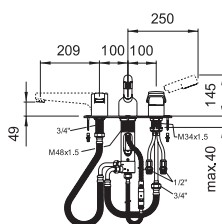

32154.3.004.284.1
Vanová třítvorová páková baterie s výtokem 209 mm a krycí deskou, kartuše ECOTOTAL+