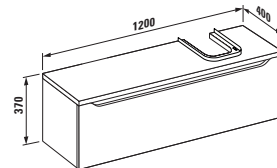

42514.2

S vnitřní zásuvkou