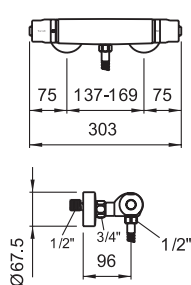

thermofit

Nechte se unášet a užívejte si pocit, že vše ladí do posledního detailu. Díky naprosto přesné volbě teploty vody, bezpečnostnímu tlačítku a automatickému uzávěru horké vody při výpadku studené je Thermofit dokonalým špičkovým modelem na trhu.

33393.7.004.146.1

Sprchová termostatická nástěnná baterie se sprchovou hadicí 180 cm a ruční sprchou Aquajet Multi

32393.7.004.146.1

Vanová termostatická nástěnná baterie se sprchovou hadicí 180 cm a ruční sprchou Aquajet Multi