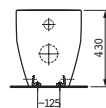

82295.2

Stojící klozet, hluboké splachování, VARIO odpad, kapotovaný