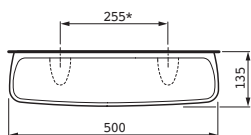

Keramické odkládací plochy a doplňky

Universal, toaletní deska

87025.0
40 cm

87025.2
50 cm

87025.4
60 cm

87261.0

Universal, držák toaletního papíru

87368.0