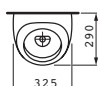

Možnosti: *.400 = s muškou