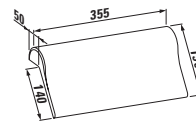

29468.0.016

Gelový podhlavník, samodržící, černý

29468.1

Přídavný schod pro vanu, dřevěný s chromovaným opěradlem