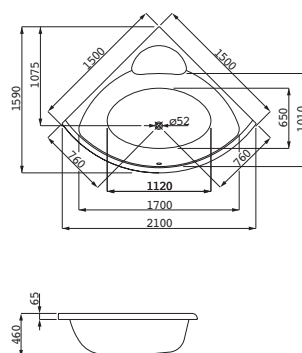

23543.0

Vana, rohový model, vestavná verze, sanitární akrylát, 1500 × 1500 mm, 230 l