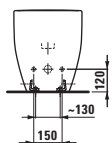

ø3280.1

Stojící bidet, 1 otvor pro baterii