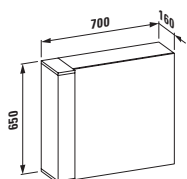

Zrcadlová skříňka, 1 světlo,
230V/14W IP44, závěsy dveří
na opačné straně než osvětlení

44344.3
1 vypínač, 1 eurozásuvka