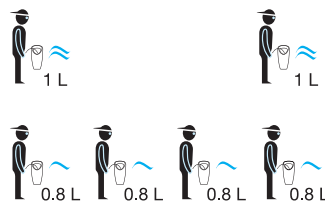

Program 2:

VARIO – šetrný k životnímu prostředí

Množství splachovací vody závisí na frekvenci užívání. Při častém použití se množství splachovací vody sníží na 0,8 l. Funkce úspory vody najde uplatnění zejména ve veřejných zónách, jako jsou hotely, odpočívadla, výstaviště, letiště a další veřejné zóny.