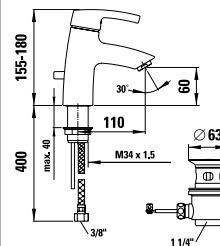

3.1165.1.024.110.1

Umyvadlová páková baterie výtokem 110 mm bez automatické výpusti, červená ovládací páčka