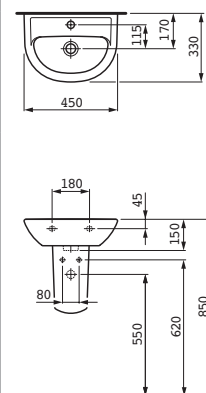

Možnosti: .104 .109 .142 .156

85760.0.000

College, umyvadlo, bez otvoru pro baterii

85760.0.104

College, umyvadlo, s otvorem pro baterii uprostřed