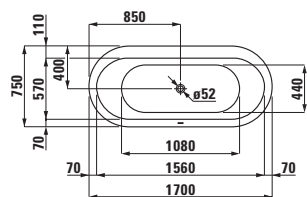

22251.1

Oválná vana s hliníkovou konstrukcí,
sanitární akrylát, 1700 × 750 mm,
bez panelu, dostupná také
s Whirlsystémem

22251.2

Oválná vana s hliníkovou konstrukcí,
sanitární akrylát, 1700 × 750 mm,
s panelem

22451.1

Oválná vana s hliníkovou konstrukcí,
sanitární akrylát, 1800 × 800 mm,
dostupná také s Whirlsystémem