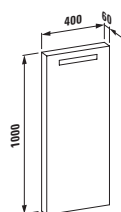

ILBAGNOALESSI One

44841.1

Zrcadlo, 400 mm, s osvětlením, rámem zrcadla a ochranou proti zamlžování, 2 x 8W, IP44, 230V

Zrcadlo, s osvětlením, rámem zrcadla a ochranou proti zamlžování

	A
44842.1	800, 2 x 13 W
44843.1	1200, 1 x 28 W
44844.1	1600, 1 x 35 W