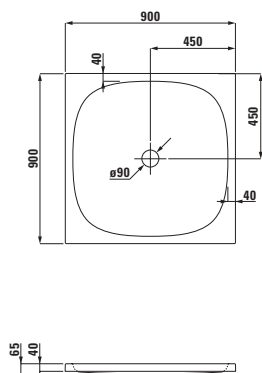

21080.1

Sprchová vanička, 900 × 900 mm, včetně sifonu s krytkou, sanitární akrylát