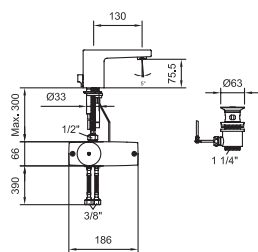

31668.1.304.221.1
cityprime lumitouch, elektronická umyvadlová baterie, s akumulátorem, pevný výtok 130 mm, LED technologie, s ambilight (ve spojení se síťovou přípojkou), 3 teplotní stupně, konstantní množství vody (6,5 l/min.), s vypouštěcím ventilem

31668.2.304.221.1
cityprime lumitouch, elektronická umyvadlová baterie, s akumulátorem, pevný odtok 130 mm, LED technologie, s ambilight (ve spojení se síťovou přípojkou), 3 teplotní stupně, konstantní množství vody (6,5 l/min.), bez vypouštěcího ventilu