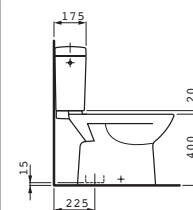

82495.7
Stojící kombinační mísa, hluboké splachování, svislý odpad