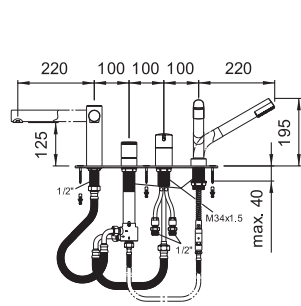

32113.7.004.146.1

Vanová nástěnná páková baterie se sprchovou hadicí 180 cm a ruční sprchou Aquajet Multi

3.2113.4.004.284.1

Vanová čtyřtřetvorová páková baterie s krycí deskou

3.2113.4.904.284.1

Vanová čtyřtřetvorová páková baterie bez krycí deskou