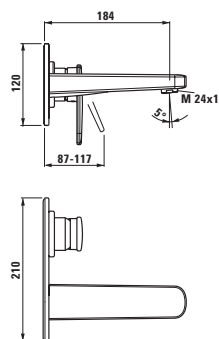

31168.6.004.120.1

Umyvadlová nástěnná páková podmínková baterie, chrom

34168.1.004.121.1

Bidetová stojánková páková baterie s automatickou zátkou, chrom