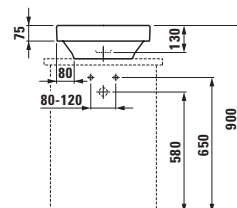

Možnosti: .112

§1180.2

Zápustné umyvadlo