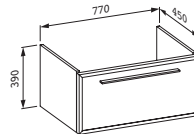

47695.1
Se 2 posuvnými dvířky, bez
prostorově úsporného sifonu