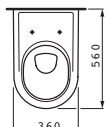

82095.0
Závěsný klozet, hluboké splachování