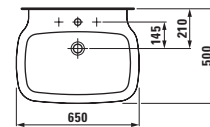

Možnosti: .104 .108 .109

Umyvadlo, skrytý přepad, broušená spodní část

	A
§1280.4	600
§1280.5	650