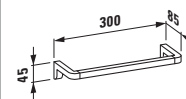

8168.2
Držák na ručníky, 450 mm, chrom