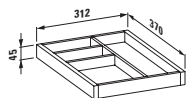

42415.2
Skříňka pod umyvadlo 1200 mm,
pro polozápustné umyvadlo 81397.2,
s výřezem vpravo

49240.2
Dělicí systém do zásuvek

49240.1
Malý dělicí systém do zásuvek

Dostupné pouze pro:
43012.1 / 43022.1 / 42405.3 / 42415.1 / 42415.2 / 42436.0