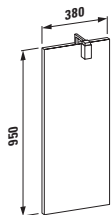

Zrcadlo, sklo/kov v barvě hliníku,
s osvětlením, 1 osvětlovací prvek,
230 V/40 W, IP44

44095.3
bez vypínače

44095.5
bez osvětlení