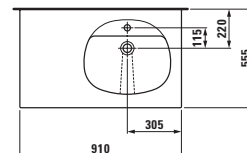

Možnosti: .104 .109

81467.0 ○/●
 Nábytkové umyvadlo

Možnosti: .104 .109

81467.1 ○/●
 Asymetrické nábytkové umyvadlo,
 odkládací plocha vpravo

Možnosti: .104 .109

81467.2 ○/●
 Asymetrické nábytkové umyvadlo,
 odkládací plocha vlevo