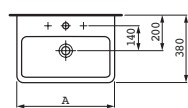

Nábytkové umyvadlo

	A
81795.8	550
81795.9	600

Možnosti: .104 .108 .109 .142 .156

Umyvadlo,

	A	B	C
81895.1	550	135	470
81895.2	600	135	520
81895.3	650	130	570

81995.1
Kryt na sifon, keramický

81995.0
Sloup, keramický