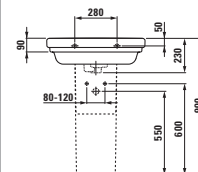

Možnosti: .104 .108 .109

classic

81068.6
Umyvadlo, také k zabudování do nábytku, řezatelné do 700 mm

81968.0
Sloup, keramický

81968.1
Kryt na sifon, keramický

87868.1/.2
Boční kryt classic, keramický, levý/pravý