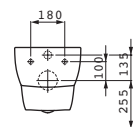

82755.0

Nádrž, přívod vody boční (vlevo nebo vpravo) a zadní (uprostřed), armatura Dual Flush, včetně vnitřní nádržky proti orosení

82755.3

Nádrž, přívod vody spodní vlevo, armatura Dual Flush

89255.0

Sedátko s poklopem (odnímatelné), s antibakteriální úpravou

89255.1

Sedátko s poklopem (odnímatelné), s antibakteriální úpravou, zpomalovací sklápěcí systém

Barvy WC sedátek a poklopů

- **.300** Sedátko s poklopem bílé, antibakteriální úprava
- **.317** Sedátko bílé, antibakteriální úprava Poklop černý
- **.345** Sedátko bílé, antibakteriální úprava Poklop růžový

82055.0

Závěsný klozet hluboké splachování