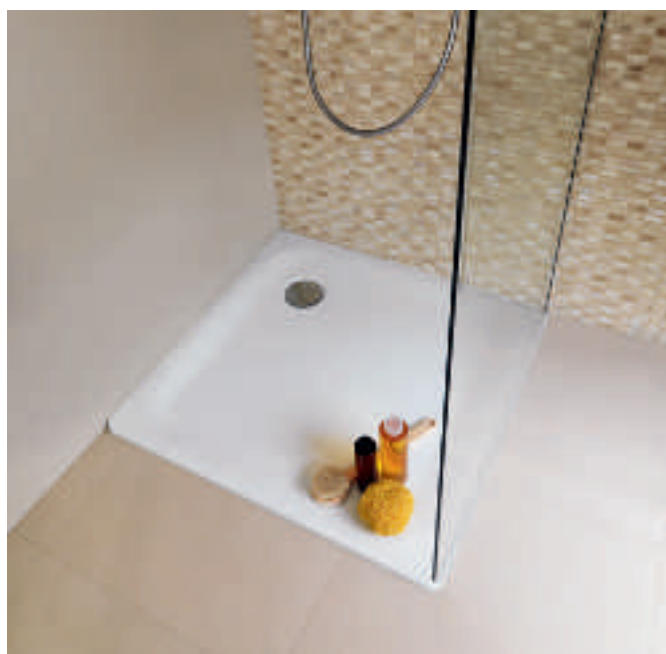

Vany a sprchové vaničky

s jasnými liniemi hladce zapadají do celkové koncepce moderna plus a nabízejí ideální řešení pro všechny koupelny. Moderna plus lze samozřejmě kombinovat s různě velkými akrylátovými nebo ocelovými vanami a sprchovými vaničkami LAUFEN. Zvlášť elegantní jsou ploché sprchové vaničky Platina.