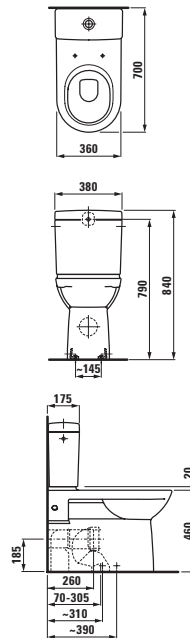

82495.5

Stojící kombinální mísa, hluboké splachování, VARIO odpad

82495.5.231

Stojící kombinální mísa, hluboké splachování, VARIO odpad, 2 boční otvory pro spodní přívod vody