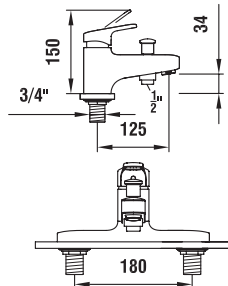

32195.2.004.400.1

Vanová páková baterie s přepínačem pro montáž na vanu bez sprchového příslušenství