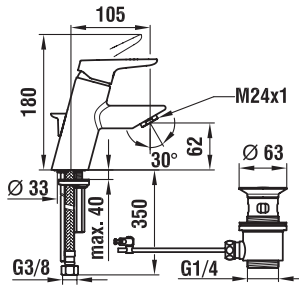

31150.1.004.111.1

Umyvadlová páková baterie s výtokem 105 mm s automatickou výpustí

31150.1.004.110.1

Umyvadlová páková baterie, s výtokem 105 mm bez automatické výpusti

34150.1.004.111.1

Bidetová páková baterie s automatickou výpustí