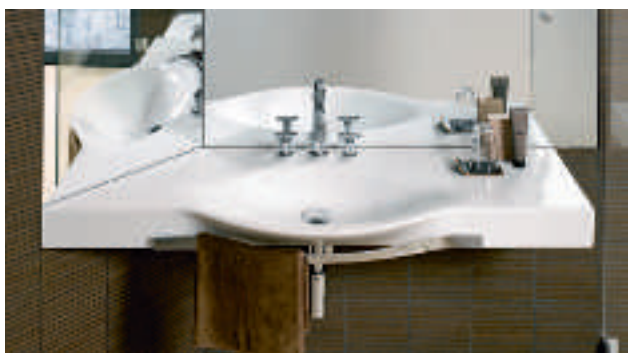

Díky pohodlnému **zpomalovacímu systému** se mnoho klozetových poklopů a sedátek LAUFEN zavírá měkce a tiše. Pro snadnější čištění jsou všechna WC sedátka LAUFEN jednoduše odnímatelná. Klozetová sedátka LAUFEN jsou zvláště pečlivě testována: mimo jiného tím, že jsou 50000krát otevřena a zavřena.