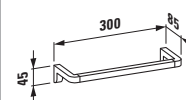

8468.7
Držák na dvě sklenice, sklo/chrom