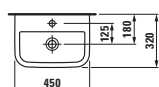

81567.4
Umyvátko

Možnosti: .104 .109

Umyvadlo

	A	B	C	D
81067.2	550	420	205	140
81067.3	600	450	210	140
81067.4	650	480	220	150
81067.5	700	500	220	150

81967.0

Sloup, keramický

81967.1

Kryt na sifon, keramický

89167.2

Držák na ručníky pro umyvadla
550/600 mm

89167.4

Držák na ručníky pro umyvadla
650/700 mm