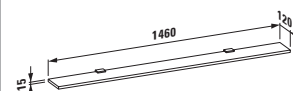

case

Zrcadlo, 1 zabudované vodorovné osvětlení, 230V, IP44

- 44720.1, 450 x 850mm, 1 x 8W
- 44721.1, 550 x 850mm, 1 x 8W
- 44722.1, 600 x 850mm, 1 x 14W

Se senzorem spínačem

- 44720.5, 450 x 850mm, 1 x 8W
- 44721.5, 550 x 850mm, 1 x 8W
- 44722.5, 600 x 850mm, 1 x 14W

Zrcadlo, 1 zabudované vodorovné osvětlení, 230V, IP44

- 44723.1, 800 x 620mm, 1 x 14W
- 44724.1, 900 x 620mm, 1 x 14W
- 44725.1, 1000 x 620mm, 1 x 21W
- 44726.1, 1200 x 620mm, 1 x 21W
- 44727.1, 1300 x 620mm, 1 x 28W
- 44728.1, 1500 x 620mm, 1 x 28W
- 44729.1, 1800 x 620mm, 1 x 28W

Se senzorem spínačem

- 44723.5, 800 x 620mm, 1 x 14W
- 44724.5, 900 x 620mm, 1 x 14W
- 44725.5, 1000 x 620mm, 1 x 21W
- 44726.5, 1200 x 620mm, 1 x 21W
- 44727.5, 1300 x 620mm, 1 x 28W
- 44728.5, 1500 x 620mm, 1 x 28W
- 44729.5, 1800 x 620mm, 1 x 28W

Zrcadlo, 1 zabudované vodorovné osvětlení a 2 svislá osvětlení, 230V, IP44

- 44728.4, 1500 x 620mm,
  1 x 28W/2 x 14W
- 44729.4, 1800 x 620mm,
  1 x 28W/2 x 14W

Se senzorem spínačem

- 44728.8, 1500 x 620mm,
  1 x 28W/2 x 14W
- 44729.8, 1800 x 620mm,
  1 x 28W/2 x 14W

41195.1
Skleněná police, chromované úchytky

41295.1
Skleněná police, chromované úchytky

41395.1
Skleněná police, chromované úchytky

41495.1
Skleněná police, chromované úchytky

Zrcadlo, 2 zabudovaná svislá osvětlení, 230V, IP44

- 44720.2, 450 x 850mm, 2 x 14W
- 44721.2, 550 x 850mm, 2 x 14W
- 44722.2, 600 x 850mm, 2 x 14W

Se senzorem spínačem

- 44720.6, 450 x 850mm, 2 x 14W
- 44721.6, 550 x 850mm, 2 x 14W
- 44722.6, 600 x 850mm, 2 x 14W

Zrcadlo, 2 zabudovaná svislá osvětlení, 230V, IP44

- 44723.2, 800 x 620mm, 2 x 14W
- 44724.2, 900 x 620mm, 2 x 14W
- 44725.2, 1000 x 620mm, 2 x 14W
- 44726.2, 1200 x 620mm, 2 x 14W
- 44727.2, 1300 x 620mm, 2 x 14W

Se senzorem spínačem

- 44723.6, 800 x 620mm, 2 x 14W
- 44724.6, 900 x 620mm, 2 x 14W
- 44725.6, 1000 x 620mm, 2 x 14W
- 44726.6, 1200 x 620mm, 2 x 14W
- 44727.6, 1300 x 620mm, 2 x 14W