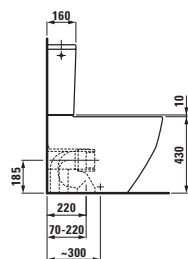

81295.1

Polozápustné umyvadlo

Možnosti: .104

81395.1

Zápustné umyvadlo

Možnosti: .104

82095.6

Závěsný klozet, hluboké splachování

83095.2

Závěsný bidet, s 1 otvorem pro baterii

Možnosti: .302 .304

81695.6

Rohové umyvátko

Možnosti: .104

82595.2

Stojící kombinační místa, hluboké splachování, VARIO odpad

82595.2.231

Stojící kombinační místa, hluboké splachování, VARIO odpad, 2 boční otvory pro spodní přívod vody

82295.2

Stojící klozet, hluboké splachování, VARIO odpad, kapotovaný