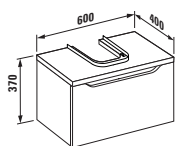

Skříňka pod umyvadlo, pro umyvadla 81054.1, 81054.2, 81054.3

42511.1

Bez vnitřní zásuvky

4251 1.2

S vnitřní zásuvkou