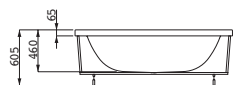

23043.6

Vana do levého rohu s čelním panelem, model pravý