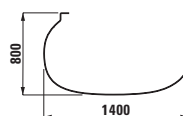

25855.2

Tyč na sprchový závěs 1400 x 800 mm, do pravého rohu, chrom, včetně jezdců a háčků pro závěs 2.5955.0, pochromovaný hliník

SilentGlide

Možnosti van

000

Bez Whirlsystému

Whirlsystémy s elektronickým ovládáním