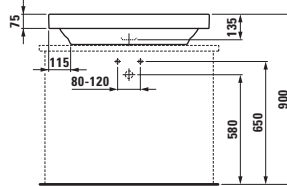

Možnosti: .104 .107 .108 .109 .111 .112 .115 .158

Možnosti: 104 .107 .108 .109 .111 .112 .115 .158

§1580.1

Umyvadlová mísa, bez otvoru pro baterii, bez přepadu