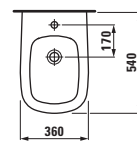

ø3080.1.304

Závěsný bidet,
1 otvor pro baterii