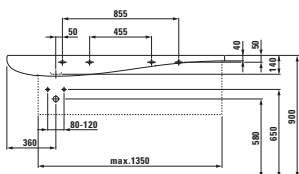

ILBAGNOALESSI One

81497.1

Umyvadlo, také k zabudování do nábytku