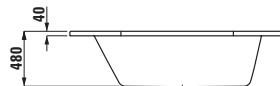

Prostorově úsporná vana, vestavná verze, sanitární akrylát, 1700 × 750 mm

≥2352.0

Prostorově úsporná vana, vestavná verze, sanitární akrylát, 1700 × 750 mm

≥2552.0

Šestihránná vana, vestavná verze, sanitární akrylát, 1900 × 900 mm