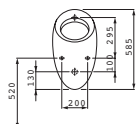

84097.5

Odsávací urinál, bez krytu

Možnosti: *.400 = s muškou

84097.1

Odsávací urinál s poklopem