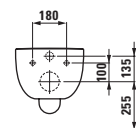

PALOMBA COLLECTION

ø2080.1

Závěsný klozet,
hluboké splachování