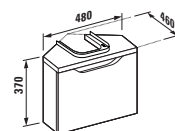

42510.1

Rohová skříňka, 1 dvířka, pro umyvadla 81654.1