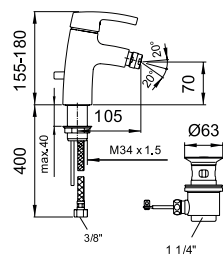

34165.1.004.111.1

Bidetová páková baterie s automatickou výpustí, chrom

Umyvadlová páková baterie s výtokem 110 mm a automatickou výpustí, zelená ovládací páčka

3.1165.1.014.111.1

Umyvadlová páková baterie s výtokem 110 mm a automatickou výpustí, zelená ovládací páčka