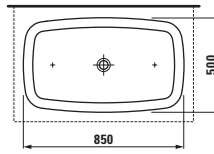

Možnosti: .104 .107 .108 .109 .111 .112 .115 .158

Možnosti: 104 .107 .108 .109 .111 .112 .115 .158

§1580.1

Umyvadlová mísa, bez otvoru pro baterii, bez přepadu