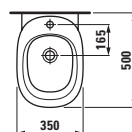

83055.1.302

Závěsný bidet, 1 otvor pro baterii, bez bočních otvorů pro přívod vody