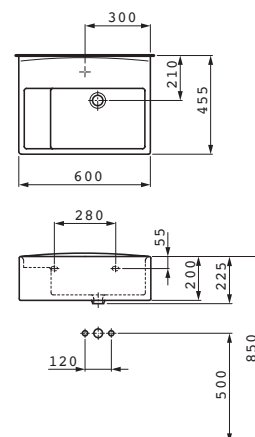

Umyvadlo college bylo původně navrženo pro budovy škol. Dnes však prostou krásu tohoto nezníčitelného umyvadla objevuje stále více architektů a zákazníků a mistrně je integruje do moderních designových koupelen.

85760.0.000

Umyvadlo, bez otvoru pro baterii

85760.0.104

Umyvadlo, s otvorem pro baterii uprostřed