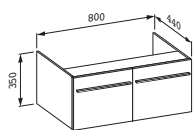

PALOMBA COLLECTION

42123.5

Skříňka pod umyvadlo, nahoře a vzadu otevřená, 2 dvířka