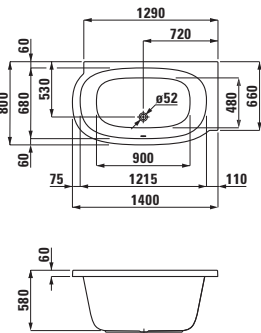

22155.0

Vana, model pro pravý roh, vestavná verze, sanitární akrylát 1400 x 800 mm