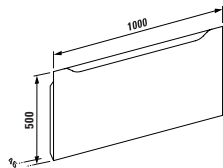

Zrcadlo 1000
s osvětlením

44514.1
1 vypínač

44514.3
Bez vypínače