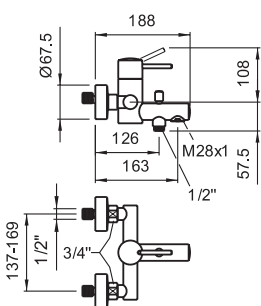

32113.7.004.146.1

Vanová nástěnná páková baterie se sprchovou hadicí 180 cm a ruční sprchou Aquajet Multi