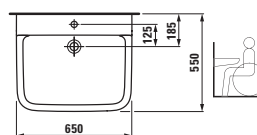

§1195.3

Umyvadlo, bezbariérové, s integrovaným držákem, není třeba instalovat samostatné madlo k umyvadlu