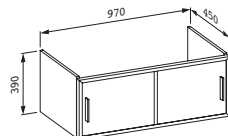

Barvy: .822 .823 .832 .833 .842
.843