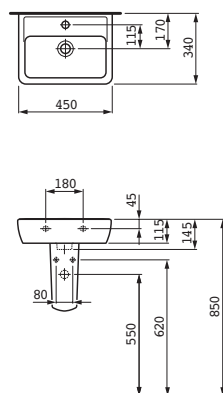

81195.1

Umyvatko LAUFEN pro

Možnosti: .104 .109 .142 .156

81595.2

Umyvadlo LAUFEN pro