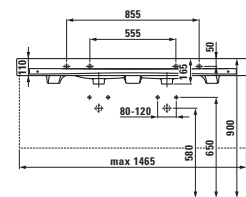

Možnosti: .104 .108 .109 .111 .112
.158 .806 .810 .814

Držák na ručníky, chromovaný

ø8170.1
K umyvadlu ø1070.1

ø8170.2
K umyvadlu ø1070.2

ø8170.3
K umyvadlu ø1070.3

Držák na ručníky, chromovaný,
k umyvadlům ø1070.1/2/3/4/8

ø8170.7
levý

ø8170.8
pravý