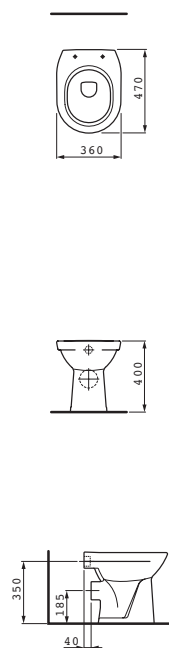

82495.8

Stojící kombinální mísa, hluboké splachování, VARIO odpad

82495.9

Stojící kombinální mísa, ploché splachování, VARIO odpad

82495.5

Stojící kombinální mísa, hluboké splachování, VARIO odpad

82495.5.231

Stojící kombinální mísa, hluboké splachování, VARIO odpad, 2 boční otvory pro spodní přívod vody

83295.1

Stojící bidet

Možnosti: .304 .308

82195.6

Stojící klozet, hluboké splachování, vodorovný odpad

82195.7

Stojící klozet, hluboké splachování, svislý odpad

82595.5

Stojící klozet, hluboké splachování, vodorovný odpad

82195.8

Stojící klozet, ploché splachování, vodorovný odpad