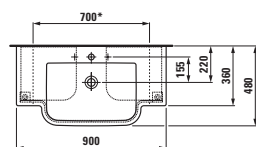

Možnosti: .104 .108 .109

Umyvadlo,
také k zabudování do nábytku,
řezatelné

	A	B
81367.5	1200	800
81367.6	1500	900

B řezatelné do

87267.1

Keramický boční kryt levý
pro řezatelné umyvadlo

87267.2

Keramický boční kryt pravý
pro řezatelné umyvadlo