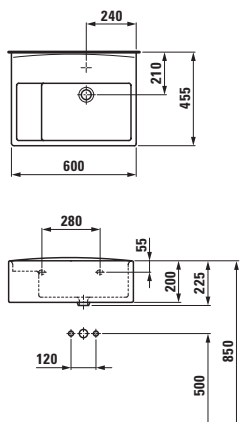

Další speciální výroby:

LAUFEN pro

82595.6

stojící klozet, ploché splachování, vodorovný odpad, výška 46 cm

82595.7

stojící klozet, ploché splachování, svislý odpad, výška 46 cm

LAUFEN pro viz série LAUFEN pro.

libertyline/rehab

naleznete na straně 292.