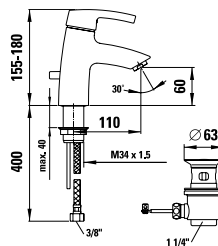

3.1165.1.014.110.1

Umyvadlová páková baterie výtokem 110 mm bez automatické výpusti, zelená ovládací páčka