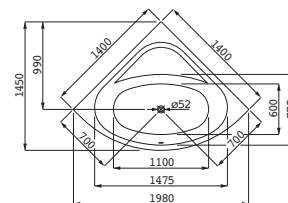

≥4250.1

Vana, rohový model s hliníkovou konstrukcí, sanitární akrylát, 1400 × 1400 mm, dostupná také s Whirlsystémem