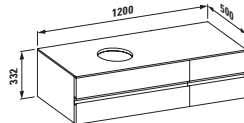

Skříňka pod umyvadlo 1200 mm
s výřezem vlevo

42413.1
pro 81897.2

42412.1
pro 81897.1

42414.1
pro 81397.1