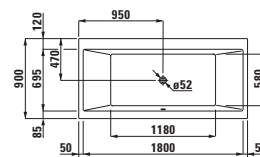

23295.5

Vana do pravého rohu s čelním panelem, model levý

23295.6

Vana do levého rohu s čelním panelem, model pravý

23495.0

Vana, vestavná verze, sanitární akrylát 1900 × 900 mm

23495.1

Vana, s konstrukcí, sanitární akrylát, 1900 × 900 mm, k dostání také s Whirlsystemem