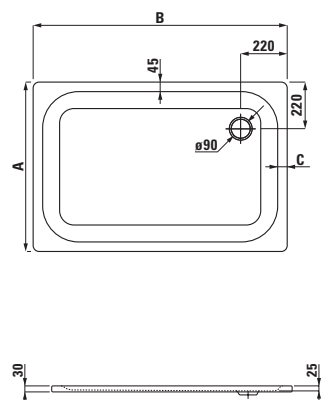

platina (65 mm)

Sprchová vanička, ocelová,
tloušťka 3,5 mm

	A	B
≥1500.3	750	900
≥1500.5	800	1200
≥1500.6	800	1400

≥1500.3.040
S protihlukovou izolací

Sprchová vanička, ocelová,
tloušťka 3,5 mm

	A	B
≥1501.3	750	900
≥1501.5	800	1200
≥1501.6	800	1400

≥1501.3.040
S protihlukovou izolací

≥1501.5.040
S protihlukovou izolací

≥1501.6.040
S protihlukovou izolací