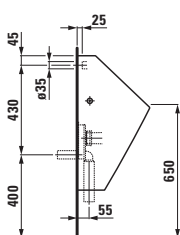

4009.0

Tamaro, odsávací urinál, se skrytým
přívodem vody