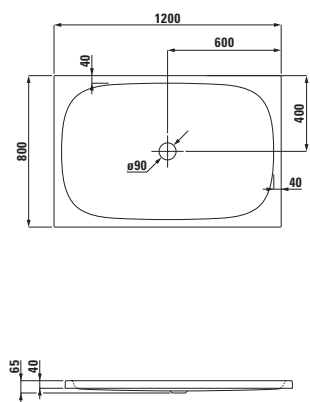

21080.2

Sprchová vanička, 1200 × 800 mm, včetně sifonu s krytkou, sanitární akrylát

Barvy van, panelů a sprchových vaniček

- .000 Bílá
- .300 Bílá s antibakteriální úpravou*

* pro panely není k dispozici