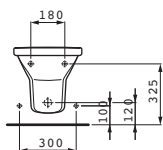

Stojící kombinační mísa, hluboké splachování, VARIO odpad

83243.1

Stojící bidet

Možnosti: .304 .308

83043.1

Závěsný bidet

Možnosti: .302 .304

89243.0