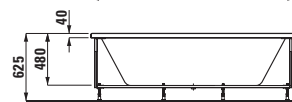

22551.2

Oválná vana s hliníkovou konstrukcí,
sanitární akrylát, 1900 × 900 mm,
s panelem

Možnosti van

000

Bez Whirlsystému

620 / 621

Whirlsystémy s pneumatickým ovládáním

005 / 050 / 055 / 500

Whirlsystémy s elektronickým ovládáním

Vzduchové otvory	50
Mikrotrysky	8
Boční trysky	6

Možnosti van

000

Bez Whirlsystému

620 / 621

Whirlsystémy s pneumatickým ovládáním

005 / 050 / 055 / 500

Whirlsystémy s elektronickým ovládáním

Vzduchové otvory	50
Mikrotrysky	8
Boční trysky	6

Možnosti van

000

Bez Whirlsystému

620 / 621

Whirlsystémy s pneumatickým ovládáním

005 / 050 / 055 / 500

Whirlsystémy s elektronickým ovládáním

Vzduchové otvory	50
Mikrotrysky	8
Boční trysky	6