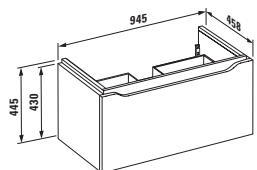

43512.1

Skříňka pod umyvadlo, 1 zásuvka, pro umyvadla 81354.4