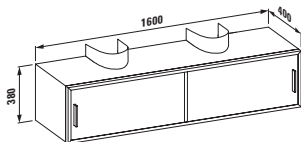

Barvy: .550 .551 .552 .553 .554
.555 .556

Střední skříňka, 2 dvířka
z bezpečnostního skla, 2 skleněné
poličky, úchytky a rám z kovu
v barvě hliníku, k dostání s dvířky
.550, .553, .555 a .556

47890.1/2*

Bílý lakovaný korpus

47891.1/2*

Černý lakovaný korpus

47893.1/2*

Korpus barva hliník

47894.1/2*

Korpus světlá dubová dýha

*.1 = Dvířka levá

*.2 = Dvířka pravá