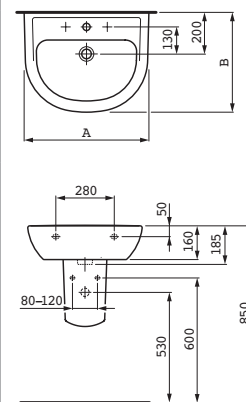

Možnosti: .104 .108 .109 .142 .156

85760.0.503

College, umyvadlo, s otvorem pro baterii uprostřed umyvadla