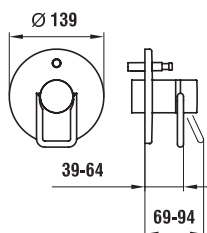

33598.7.004.264.1
Sprchový sloup

37098.5.000.000.1
Montážní těleso pro montáž vanové baterie na podlahu

32132.1.004.130.1
Vanová páková baterie pro montáž na podlahu, nutno objednat montážní těleso zvlášť

33132.6.004.000.1
Vrchní sada podomítkové sprchové baterie pro Simibox

32132.6.004.000.1
Vrchní sada podomítkové vanové baterie s přepínačem pro Simibox

31632.1.304.211.1
Lumitouch, elektronická umyvadlová baterie, pevný odtok 110 mm, LED technologie, s ambilight (pokud je baterie připojena k síti), 3 teplotní stupně, konstantní množství vody (6,5 l/min.), s vypouštěcím ventilem

31632.2.304.211.1
Lumitouch, elektronická umyvadlová baterie, pevný odtok 110 mm, LED technologie, s ambilight (pokud je baterie připojena k síti), 3 teplotní stupně, konstantní množství vody (6,5 l/min.), bez vypouštěcího ventilu

39098.0.000.713.1
Nabíjecí zdroj pro Lumitouch

39098.0.000.714.1
Nabíjecí zdroj podomítkový pro Lumitouch

37898.0.000.000.1
Simibox - těleso pro podomítkové baterie

37998.0.003.000.1
Montážní pomůcka pro Simibox

37998.0.000.500.1
Nástavec pro Simibox

37998.0.000.050.1
Prodlužovací set pro Simibox,
L = 25 mm

37998.0.000.060.1
Prodlužovací set pro Simibox,
L = 50 mm