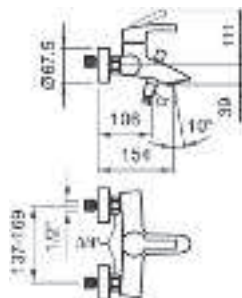

Vanová páková nástěnná baterie se sprchovou hadicí 180 cm a ruční sprchou Comfort Tre

33165.7.004.145.1

Sprchová páková nástěnná baterie se sprchovou hadicí 180 cm a ruční sprchou Comfort Tre

32165.6.004.000.1