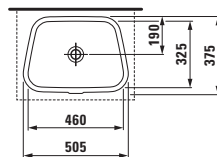

Možnosti: .109 .155

81654.1
Rohové umyvadlo