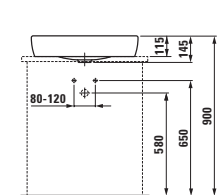

Možnosti: .112

81296.1 ○/●/●●●

Polozápuštné umyvadlo