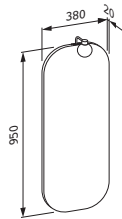

Zrcadlo, hliníkový rám

44595.1
s osvětlením, 230V/40W, IP44,
bez vypínače

44595.5
bez osvětlení