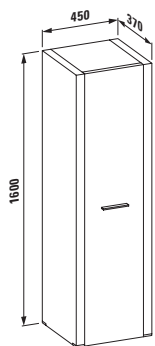

design

46300.1*
Vysoká skříňka, 4 skleněné police