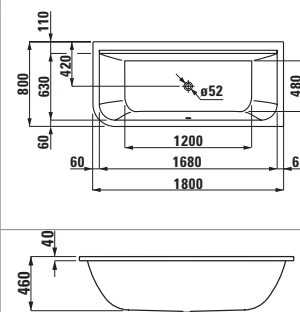

23467.0

Vana, model pro pravý roh, vestavná verze, sanitární akrylát 1800 × 800 mm, 210 l