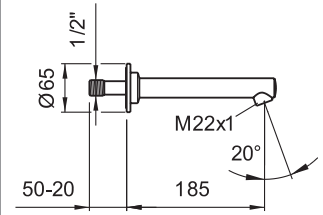

32113.7.004.146.1

Vanová nástěnná páková baterie se sprchovou hadicí 180 cm a ruční sprchou Aquajet Multi

3.2113.4.004.284.1

Vanová čtyřtřetvorová páková baterie s krycí deskou

3.2113.4.904.284.1

Vanová čtyřtřetvorová páková baterie bez krycí deskou