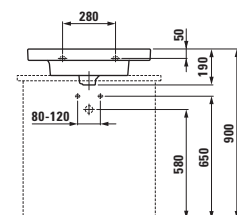

Možnosti: .104 .109

81255.6
Umyvadlová mísa, skrytý keramický přepad, broušená spodní část umyvadla