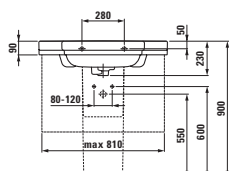

Možnosti: .104 .108 .109

classic

81068.6
Umyvadlo, také k zabudování do nábytku, řezatelné do 700 mm

81968.0
Sloup, keramický

81968.1
Kryt na sifon, keramický

87868.1/.2
Boční kryt classic, keramický, levý/pravý