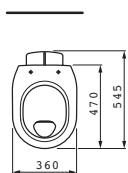

LAUFEN pro

82195.9

Stojící klozet, ploché splachování, svislý odpad

Nádrž pro 82495.5/.6/.7/.8/.9

82695.0

Nádrž, přívod vody boční (vlevo nebo vpravo) a zadní (uprostřed), armatura Dual Flush, včetně vnitřní nádržky proti orosení, 6/3 l

82695.3

Nádrž, přívod vody dole vlevo, armatura Dual Flush, 6/3 l

Nádrž pro 82595.2.000

82995.0.278

Nádrž, přívod vody boční (vlevo nebo vpravo) a zadní (uprostřed), armatura Dual Flush, 6/3 l

82995.0.750

Nádrž, přívod vody boční (vlevo nebo vpravo) a zadní (uprostřed), armatura Dual Flush, 4,5/3 l

Nádrž pro 82595.2.231

82995.3

Nádrž, přívod vody dole vlevo, armatura Dual Flush, 6/3 l

82995.3.753

Nádrž, přívod vody dole vlevo, armatura Dual Flush, 4,5/3 l

Pro sérii Laufen pro

89395.5

Sedátko s poklopem, pro klozety 8.2095.6, 8.2595.2, 8.2295.2, také pro sérii Form

89395.6

Sedátko s poklopem, s antibakteriální úpravou, zpomalovací sklápěcí systém, pro klozety 8.2095.6, 8.2595.2, 8.2295.2, také pro sérii Form

89395.7

Sedátko bez poklopu, pro klozety 8.2095.6, 8.2595.2, 8.2295.2, také pro sérii Form

89695.0

Sedátko s poklopem, s antibakteriální úpravou, pro klozety 8.2095.6, 8.2595.2, 8.2295.2

89695.1

Sedátko s poklopem, s antibakteriální úpravou, zpomalovací sklápěcí systém, pro klozety 8.2095.6, 8.2595.2, 8.2295.2

Pro sérii Laufen pro

89395.2

Univerzální sedátko s poklopem, pro sérii Laufen pro, Form a Living. Není vhodné pro klozety 8.2095.6, 8.2595.2, 8.2295.2

89395.3

Univerzální sedátko s poklopem, s antibakteriální úpravou, zpomalovací sklápěcí systém, pro sérii Laufen pro, Form a Living. Není vhodné pro klozety 8.2095.6, 8.2595.2, 8.2295.2

89395.4

Sedátko bez poklopu, pouze pro sérii Laufen pro. Není vhodné pro klozety 8.2095.6, 8.2595.2, 8.2295.2