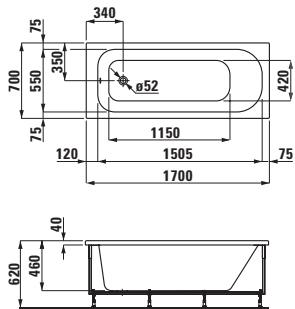

22250.1

Vana s hliníkovou konstrukcí, sanitární akrylát, 1700 × 700 mm, dostupná také s Whirlsystémem