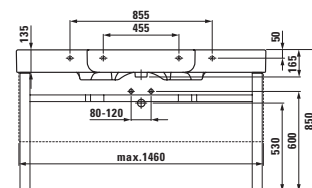

Barvy poliček k chromovaným nožkám

- .571 New Diamante
- .572 Gris Antracita

Vhodný nábytek naleznete také
v kapitole case a case plus.