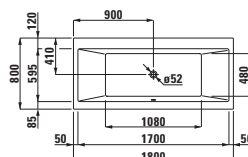

23195.5

Vana do pravého rohu s čelním panelem, model levý

23195.6

Vana do levého rohu s čelním panelem, model pravý

23295.0

Vana, vestavná verze, sanitární akrylát 1800 × 800 mm, 225 l

23295.1

Vana, s konstrukcí, sanitární akrylát, 1800 × 800 mm, k dostání také s Whirlsystemem, 225 l