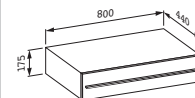

42023.3
Nízká skříňka, 1 zásuvka