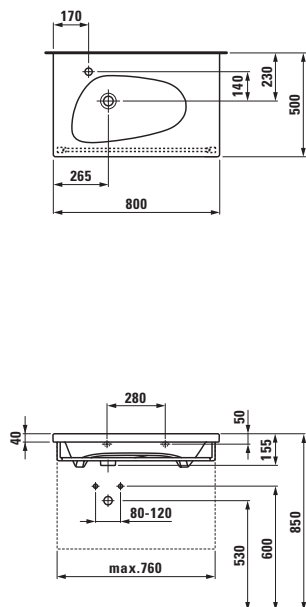

PALOMBA COLLECTION

81480.4

Umyvadlo, také k zabudování do nábytku