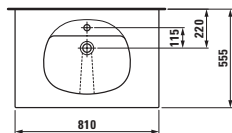

Možnosti: .104 .109

81467.1 ○/●
Asymetrické nábytkové umyvadlo,
odkládací plocha vpravo