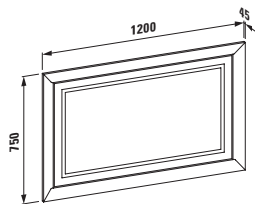

44890.1 (750 mm)

44990.1 (1200 mm)

Zrcadlo, s rámem, bez osvětlení

44890.5 (750 mm)

44990.5 (1200 mm)

44270.1*
Závěsná skříňka se zrcadlem

* = Všechny závěsné skříňky lze použít jako pravou či levou variantu.