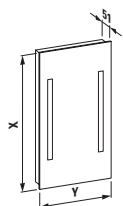

Zrcadlo, 2 zabudovaná svislá osvětlení, 230V, IP44

- 44720.2, 450 x 850mm, 2 x 14W
- 44721.2, 550 x 850mm, 2 x 14W
- 44722.2, 600 x 850mm, 2 x 14W

Se senzorem spínačem

- 44720.6, 450 x 850mm, 2 x 14W
- 44721.6, 550 x 850mm, 2 x 14W
- 44722.6, 600 x 850mm, 2 x 14W