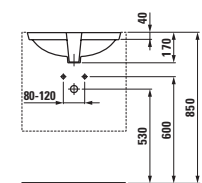

Vestavné umyvadlo

*oboustranně glazováno

Možnosti: .104 .108 .109 .155

Vestavné umyvadlo ○

	A	B	C	D
81196.0/.1*	525	490	400	360
81196.3/.8*	594	550	427	380
81196.5/.9*	625	600	427	380

*oboustranně glazováno