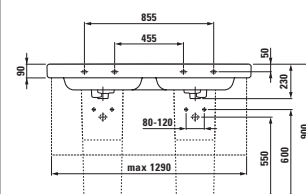

Možnosti: .104 .108 .109