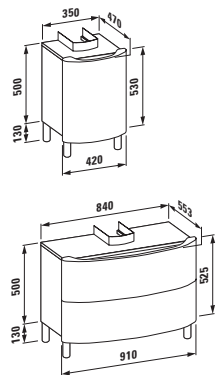

23194.1

Vana, s konstrukcí, sanitární akrylát, 1850 x 850 mm, k dostání také s Whirlsystémem, 170 l

Vana s panelem

23194.5

Vana do pravého rohu s čelním panelem, model levý

23194.6

Vana do levého rohu s čelním panelem, model pravý

23194.7

Vana s C-panelem

23194.0

Vana, vestavná verze, sanitární akrylát, 1850x850 mm

Možnosti van

000

Bez Whirlsystému

005 / 050 / 055 / 500

Whirlsystémy s elektronickým ovládáním

Vzduchové otvory	50
Mikrotrysky	8
Boční trysky	6

620 / 621

Whirlsystémy s pneumatickým ovládáním

Podrobné informace o Whirlsystémech naleznete v kapitole Wellness Vany a sprchové vaničky.

Sříňka pod umyvadlo, s krytem na sifon, 4 nohy

46194.1 pro umyvadlo 81094.4/6/7 1 dvířka, 1 skleněná polička

46394.7 pro umyvadlo 81094.6/7 2 zásuvky

46194.2

Skříňka pod umyvadlo 81094.4/6/7, s krytem na sifon, 2 dvířka, 1 skleněná polička, 4 nohy

46294.1

Nízká skříňka, 1 dvířka, 1 skleněná polička, 4 nohy

46894.0

Zásuvka na prádlo s odnímatelným košem na prádlo

46294.2

Střední skříňka, 2 dvířka, 2 poličky, 4 nohy

46894.0

Zásuvka na prádlo s odnímatelným košem na prádlo

46294.3

Vysoká skříňka, 3 dvířka, 3 skleněné poličky, 4 nohy

46894.0

Zásuvka na prádlo s odnímatelným košem na prádlo

46794.0

Zrcadlo

46794.5

Zrcadlová skříňka s osvětlením, 230 V/2 x 75 W, IP44

46794.3

Zrcadlo s osvětlením, 230 V/2 x 75 W, IP44

Barvy korpusu

.420 Bílá

.423 Dekor Wenge

Barvy přední strany

Bílá

Caffé

Barvy van

.000 Bílá

.300 Bílá s antibakteriální úpravou