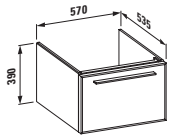

case plus for talux

47168.1

Skříňka pod umyvadlo, 1 zásuvka, prostorově úsporný sifon, pro umyvadlo talux 81467.3

Barvy: .822 .823 .832 .833 .842
.843