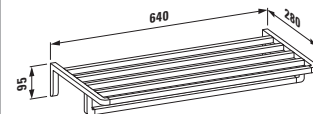

8468.6
Držák na sklenici a mýdleník,
sklo/chrom