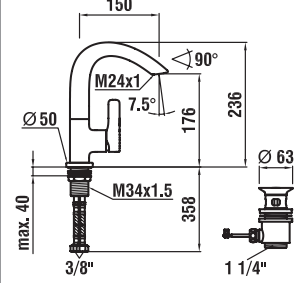

31170.1.004.221.1

Umyvadlová páková baterie s otočným výtokem 150 mm a automatickou výpustí, chrom

31170.1.004.220.1

Umyvadlová páková baterie s otočným výtokem 150 mm bez automatické výpusti, chrom