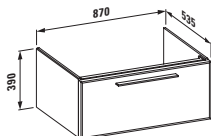

47368.1

Skříňka pod umyvadlo, 1 zásuvka, prostorově úsporný sifon, pro umyvadlo talux 81467.1/2

Barvy: .822 .823 .832 .833 .842
.843