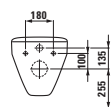

§2070.0

Závěsný klozet, hluboké splachování