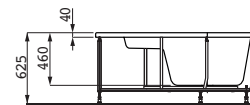

≥4250.1

Vana, rohový model s hliníkovou konstrukcí, sanitární akrylát, 1400 × 1400 mm, dostupná také s Whirlsystémem