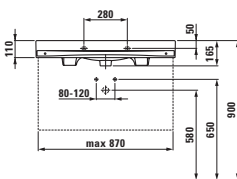

ø1570.1
Umyvátko

ø1970.2
Kryt na sifon, keramický

Možnosti: .104 .109

Umyvadlo

	A	B
ø1070.1	550	460
ø1070.2	600	480
ø1070.3	650	480
ø1070.4	700	480

ø1970.1
Kryt na sifon, keramický

Možnosti: .104 .108 .109 .111 .112
.158

ø1070.8

Dvojumyvadlo

Možnosti: .104 .108 .109 .111 .112
.136 .158

Keramická polička

	A
ø7043.3	900
ø7043.4	1200
ø7043.5	1300
ø7043.6	1500
ø7043.8	1800

Možnosti:
.000 bez řezání
.710 řezáno na pravé straně
.711 řezáno na levé straně
.712 řezáno oboustranně

Umyvadlo,
také k zabudování do nábytku

ø1170.2
Bez držáku na ručník

ø1270.2
S držákem na ručník

Možnosti: .104 .108 .109 .111 .112
.158 .804 .805 .808 .809 .814

Umyvadlo,
také k zabudování do nábytku,
řezatelné do 900 mm

Bez držáku na ručník

	A
ø1170.4	1200
ø1170.6	1500
ø1170.8	1800

S držákem na ručník

	A
ø1270.4	1200
ø1270.6	1500
ø1270.8	1800

Možnosti: .104 .108 .109 .111 .112
.158 .804 .805 .808 .809 .814

Dvojumyvadlo,
také k zabudování do nábytku,
řezatelné do 1350 mm

Bez držáku na ručník

	A
ø1370.6	1500
ø1370.8	1800

S držákem na ručník

	A
ø1470.6	1500
ø1470.8	1800

Možnosti: .104 .108 .109 .111 .112
.158 .806 .810 .814

Držák na ručníky, chromovaný

ø8170.1
K umyvadlu ø1070.1

ø8170.2
K umyvadlu ø1070.2

ø8170.3
K umyvadlu ø1070.3

Držák na ručníky, chromovaný,
k umyvadlům ø1070.1/2/3/4/8

ø8170.7
levý

ø8170.8
pravý