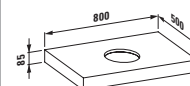

42301.3

Umyvadlová deska, 800 mm,
s výřezem uprostřed pro umyvadlo
81197.3