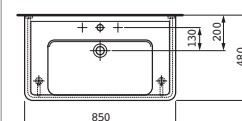

Možnosti: .104 .108 .109