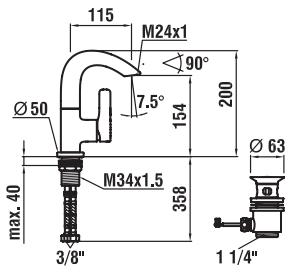

31170.1.004.211.1

Umyvadlová páková baterie s otočným výtokem 115 mm a automatickou výpustí, chrom

31170.1.004.210.1

Umyvadlová páková baterie s otočným výtokem 115 mm bez automatické výpusti, chrom