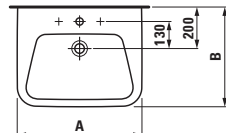

81554.1
Umyvátko

Možnosti: .104 .109

Umyvadlo

	A	B
81054.1	550	460
81054.2	600	480
81054.3	650	480

81954.3
Sloup, keramický

81954.4
Kryt na sifon, keramický

Možnosti: .104 .108 .109

Umyvadlo,
také k zabudování do nábytku