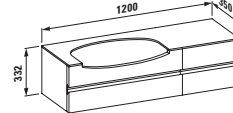

42422.4
pro 81897.1

42424.4
pro 81397.1

42436.0
Skříňka pod umyvadlo, pro umyvadlo
81497.1

42405.3
Skříňka pod umyvadlo 800 mm,
pro polozápustné umyvadlo 81397.2,
s výřezem uprostřed

42415.1
Skříňka pod umyvadlo 1200 mm,
pro polozápustné umyvadlo 81397.2,
s výřezem vlevo