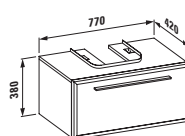

47663.4

S 1 vnitřní zásuvkou

Barvy: .822 .823 .832 .833 .842
.843

47663.2

Skříňka pod umyvadlo, pro umyvadlo form 650/700 mm (81067.4 a 81067.5), 1 zásuvka z bezpečnostního skla, chromované úchytky