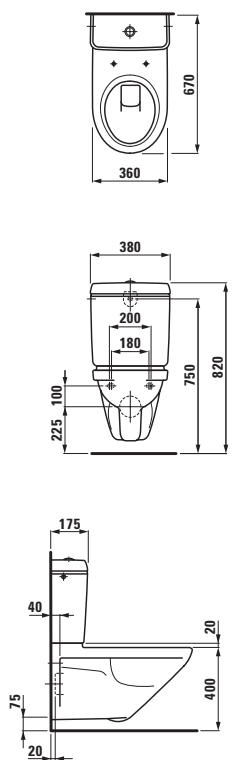

§2054.5

Závěsná kombináční mísa, hluboké splachování