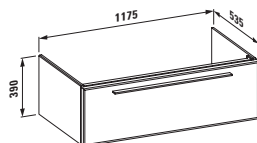

47468.1

Skříňka pod umyvadlo, 1 zásuvka, prostorově úsporný sifon, pro umyvadlo talux 81467.7

Barvy: .822 .823 .832 .833 .842
.843

47663.1

Skříňka pod umyvadlo, pro umyvadlo form 550/600 mm (81067.2 a 81067.3), 1 zásuvka z bezpečnostního skla, chromované úchytky