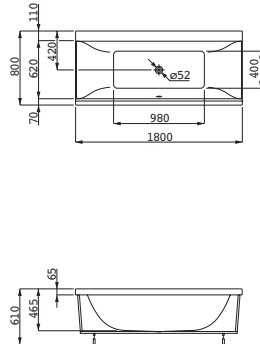

23243.1

Vana, s konstrukcí, sanitární akrylát, 1800 × 800 mm, k dostání také s Whirlsystémem, 180 l