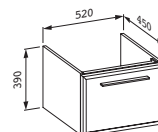

47395.1

Se 2 dvířky, bez prostorově úsporného sifonu