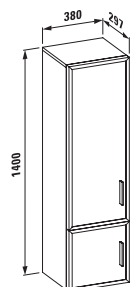

47995.1

Závěsy dveří vlevo

47995.2

Závěsy dveří vpravo