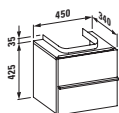

case for palace

Skříňka pod umyvadlo, 1 skleněná polička a prostorově úsporný sifon, pro umyvadlo palace 81570.1

40110.1
Dvířka vlevo

40110.2
Dvířka vpravo

Barvy: .463 .519 .548 .999

Skříňka pod umyvadlo, 1 skleněná polička a prostorově úsporný sifon, pro umyvadlo palace 81070.1

40115.1
S 1 zásuvkou

40115.2
Se 2 zásuvkami