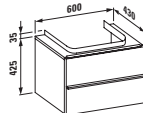

Barvy: .463 .519 .548 .999

Skříňka pod umyvadlo, s prostorově úsporným sifonem, pro umyvadlo palace 81070.3, 81070.4

40122.1
S 1 zásuvkou

40122.2
Se 2 zásuvkami