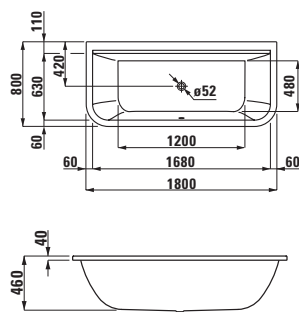

23067.0

Vana, vestavná verze, sanitární akrylát 1700 × 750 mm, 180 l

23267.0

Vana, vestavná verze, sanitární akrylát 1800 × 800 mm, 210 l

23367.0

Vana, model pro levý roh, vestavná verze, sanitární akrylát 1800 × 800 mm, 210 l