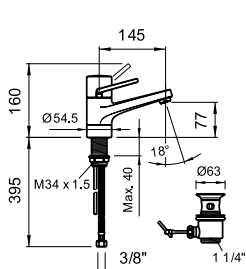

Umyvadlová páková baterie s výtokem 145 mm

31154.1.004.221.1
Ecototal, s automatickou výpustí

31154.1.004.521.1
Ecototal+, s automatickou výpustí

31154.1.004.220.1
Ecototal, bez automatické výpusti

31154.1.004.520.1
Ecototal+, bez automatické výpusti

31154.1.004.240.1
Umyvadlová páková baterie pro umyvadlové mísy s otočným výtokem 145 mm bez automatické výpusti, kartuše ECOTOTAL