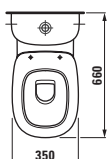

82355.6

Stojící kombinační mísa, hluboké splachování, horizontální odpad