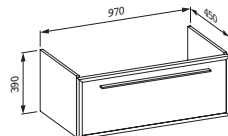

47795.1
Se 2 posuvnými dvířky, bez
prostorově úsporného sifonu