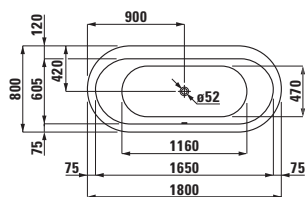

22451.2

Oválná vana s hliníkovou konstrukcí,
sanitární akrylát, 1800 × 800 mm,
s panelem

22551.1

Oválná Vana s hliníkovou konstrukcí,
sanitární akrylát, 1900 × 900 mm,
dostupná také s Whirlsystémem