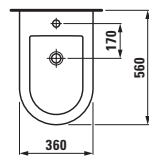

83067.1.304

Závěsný bidet, s 1 otvorem pro baterii uprostřed, se 2 bočními otvory pro přívod vody