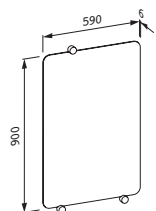

44090.1

Zrcadlo, 3 kovové úchytky, chrom