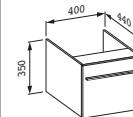

Skříňka pod umyvadlo, nahoře
a vzadu otevřená, 1 dvířka

- 42120.1 Dvířka levá
- 42120.2 Dvířka pravá