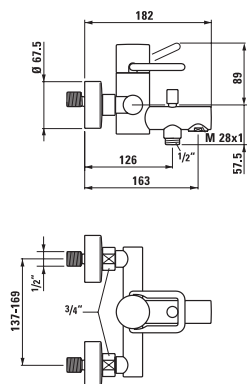

33132.7.004.400.1

Sprchová nástěnná páková baterie, bez příslušenství

32132.7.004.144.1

Vanová nástěnná páková baterie se sprchovou hadicí 180 cm a ruční sprchou Uno

32132.7.004.400.1

Vanová nástěnná páková baterie, bez příslušenství, chrom