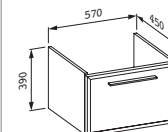

47495.1

Se 2 dvířky, bez prostorově úsporného sifonu