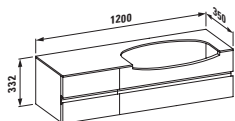

42415.2
Skříňka pod umyvadlo 1200 mm,
pro polozápustné umyvadlo 81397.2,
s výřezem vpravo