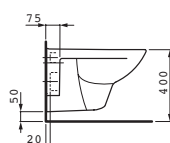

Možnosti: .302 .308

82095.1
Závěsný klozet, ploché splachování

83095.1
Závěsný bidet

Možnosti: .302 .304

82095.2
Závěsný klozet, compact, hluboké splachování

82295.1
Stojící klozet, hluboké splachování, VARIO odpad

82495.6
Stojící kombinační mísa, hluboké splachování, vodorovný odpad

82495.7
Stojící kombinační mísa, hluboké splachování, svislý odpad