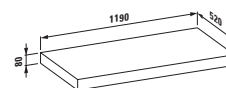

Barvy: .463 .519 .548

Umyvadlová deska 1600mm

40515.0
Bez výřezu

40515.1
S výřezem uprostřed

40515.2
S výřezem vlevo

40515.3
S výřezem vpravo

40515.4
S výřezem vlevo a vpravo