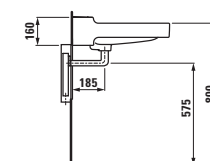

§1195.3

Umyvadlo, bezbariérové, s integrovaným držákem, není třeba instalovat samostatné madlo k umyvadlu