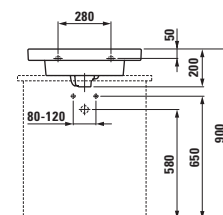

Možnosti: .104 .109

Umyvadlová mísa,
skrytý keramický přepad, broušená
spodní část umyvadla

	A
81155.7	600
81155.8	650