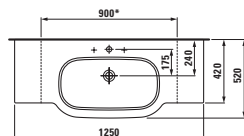

Možnosti: .104 .108 .109 .135 .147
.149 .150 .151 .159

classic

81068.8
Umyvadlo, také k zabudování do nábytku, řezatelné do 900 mm

81968.0
Sloup, keramický

81968.1
Kryt na sifon, keramický

87868.1/.2
Boční kryt classic, keramický, levý/pravý