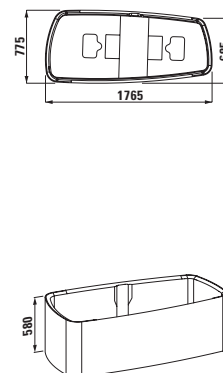

29553.2

Styroporový nosič, 1800x800 mm s okrajem 80 mm, pro vanu 24380.0