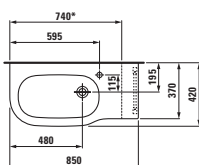

Možnosti: .106 .109

modern

81368.3

Umyvadlo, řezatelné do 1000 mm