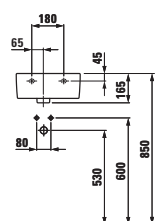

81695.5
Umývatko

Možnosti: .106

81595.4
Umývatko, také k zabudování
do nábytku, asymetrické pravé