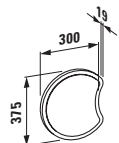

Barva: .472

Barvy zrcadel

.469 Červená

.472 Avokádově zelená

§7703.1

Toaletní deska, keramika