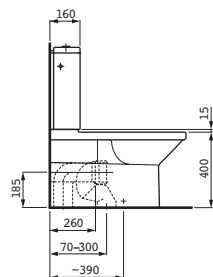

82443.6

Stojící kombinační mísa, hluboké splachování, VARIO odpad