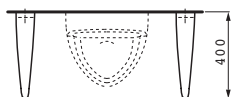

Možnosti: *.400 = s muškou
**.411 ≠ s muškou

4412.0
Como, rohový urinál

4760.0
Rion, urinálová dělicí stěna

curveprime

Voda pro smysly: Charakteristickým znakem curveprime je elegantní obloukovité vyústění, které opisuje cestu vody. K dostání je s regulátorem vodního proudu nebo jako curveprime open s přirozeným tokem vody. K dispozici je ve třech variantách, jako jednopáková směšovací baterie, vodovodní baterie se dvěma kohoutky nebo alternativa se třemi otvory.