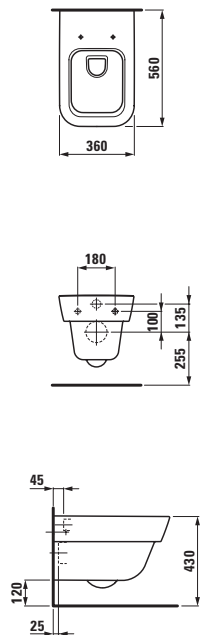

moderna plus moderna R

§2054.0

Závěsný klozet, hluboké splachování

§9154.0

Sedátko s poklopem, s antibakteriální úpravou

§9154.1

Sedátko s poklopem, s antibakteriální úpravou, zpomalovací sklápěcí systém