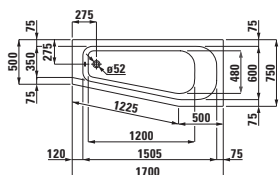

Prostorově úsporná vana, vestavná verze, sanitární akrylát, 1700 × 750 mm

≥2352.0

Prostorově úsporná vana, vestavná verze, sanitární akrylát, 1700 × 750 mm

≥2552.0

Šestihránná vana, vestavná verze, sanitární akrylát, 1900 × 900 mm