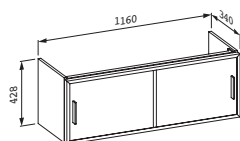

Barvy: .822 .823 .832 .833 .842 .843

47167.1

Skříňka pod umyvadlo, pro umyvadlo form 1200mm (81367.5) korpus provedení melamin, 2 posuvná dvířka z bezpečnostního skla, chromované úchytky

Barvy: .822 .823 .832 .833 .842 .843