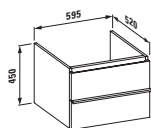

Barvy: .463 .519 .548

Zásuvkový element 800mm

40522.3

Se 2 zásuvkami a prostorově úsporným sifonem

40522.4

Se 2 zásuvkami