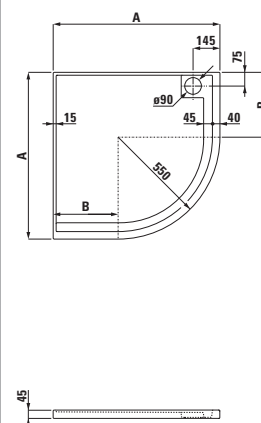

23043.5

Vana do pravého rohu s čelním panelem, model levý

23243.5

Vana do pravého rohu s čelním panelem, model levý

23543.7

Vana s panelem

23043.6

Vana do levého rohu s čelním panelem, model pravý

23243.6

Vana do levého rohu s čelním panelem, model pravý

Možnosti van

000

Bez Whirlsystému

005 / 050 / 055 / 500

Whirlsystémy s elektronickým ovládáním

Vzduchové otvory	42
Mikrotrysky	8
Boční trysky	6

620 / 621

Whirlsystémy s pneumatickým ovládáním

Možnosti van

000

Bez Whirlsystému

005 / 050 / 055 / 500

Whirlsystémy s elektronickým ovládáním

Vzduchové otvory	50
Mikrotrysky	8
Boční trysky	6

620 / 621

Whirlsystémy s pneumatickým ovládáním

Možnosti van

000

Bez Whirlsystému

005 / 050 / 055 / 500

Whirlsystémy s elektronickým ovládáním

Vzduchové otvory	74
Mikrotrysky	8
Boční trysky	6

620 / 621

Whirlsystémy s pneumatickým ovládáním

Barvy van, panelů a sprchových vaniček

	.000 Bílá
	.300 Bílá s antibakteriální úpravou*

* pro panely není k dispozici