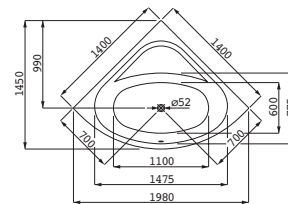

≥4250.0

Vana, rohový model, vestavná verze, sanitární akrylát, 1400 × 1400 mm