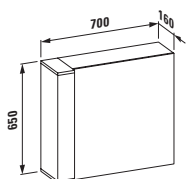

* = Všechny závěsné skříňky lze použít jako pravou či levou variantu.

Zrcadlová skříňka, 1 světlo,
230V/14W IP44, závěsy dveří
na straně osvětlení

44344.2
1 vypínač, 1 eurozásuvka