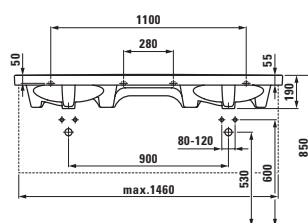

Možnosti: .104 .109

81467.7 ○/●
 Dvojité umyvadlo k zabudování
 do nábytku

Možnosti: .104 .109

81467.8 ○/●
 Dvojité umyvadlo k zabudování
 do nábytku

Možnosti: .104 .109

Informace o vhodném nábytku
 naleznete v kapitole case plus