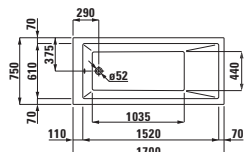

23095.5

Vana do pravého rohu s čelním panelem, model levý

23095.6

Vana do levého rohu s čelním panelem, model pravý

23195.0

Vana, vestavná verze, sanitární akrylát 1700 × 750 mm, 185 l

23195.1

Vana, s konstrukcí, sanitární akrylát, 1700 × 750 mm, k dostání také s Whirlsystemem, 185 l