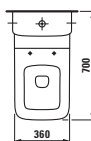

§2470.6

Stojící kombinační mísa, hluboké splachování, VARIO odpad

§2470.6.231

Stojící kombinační mísa, hluboké splachování, VARIO odpad, 2 boční otvory pro spodní přívod vody