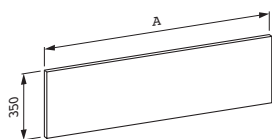

44030.1.080.007.1

Zrcadlo, hliník

49602.1.080.007.1

Nástěnné světlo, hliník, 230 V/24 W, IP24

Barvy nábytku

.525 Macassar

.535 Světlý dub

.820 Bílá