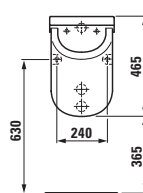

Možnosti: *.400 = s muškou