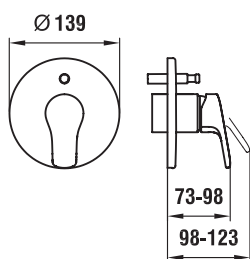

37195.0.004.060.1
Výtok nástěnný 185 mm

G 1/2

32195.6.004.000.1
Vrchní sada podomítkové vanové
baterie s přepínačem pro Simibox

33195.6.004.000.1
Vrchní sada podomítkové sprchové
baterie pro Simibox

37998.0.000.000.1
Simibox - těleso pro podomítkové
baterie

37998.0.003.000.1
Montážní pomůcka pro Simibox

37998.0.000.500.1
Nástavec pro Simibox

37998.0.000.050.1
Prodlužovací set pro Simibox,
L = 25 mm

37998.0.000.060.1
Prodlužovací set pro Simibox,
L = 50 mm

Všechny armatury řady citypro (kromě baterie s termostatem) jsou vybaveny úspornou kartuší Ecotal, která pomocí omezovače průtoku vody a teploty šetří drahocennou vodu i energii.

31195.8.004.110.1
Baterie na studenou vodu s pevným
výtokem 110 mm, bez výpusti