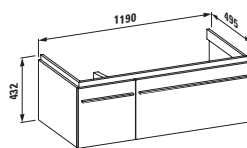

42212.0

Skříňka pod umyvadlo, se 2 zásuvkami, s prostorově úsporným sifonem, pro umyvadlo ø1480.6

42213.0

Skříňka pod umyvadlo, se 3 zásuvkami, s prostorově úsporným sifonem, pro umyvadlo ø1480.8