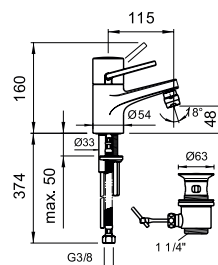

34154.1.004.111.1
Bidetová páková baterie s automatickou výpustí, kartuše ECOTOTAL