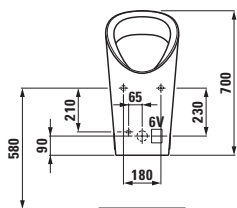

Možnosti: *.400 = s muškou

Lema – 1-litrový urinál šetří vodu a peníze.

LAUFEN představuje světovou novinku – urinály s revolučním řešením v udržování a obsluze veřejných hygienických zařízení. Když bylo dříve zapotřebí vyměnit sifon urinálu, bylo často nutné kompletně ho odmontovat. V případě řady Lema je možné sifon uvolnit pomocí speciálního klíče a shora jej vyjmout. Ve srovnání s běžnými urinály, ceny řady Lema jsou vzhledem k nižším nákladům na čištění a závratné úspoře vody konkurenceschopné.