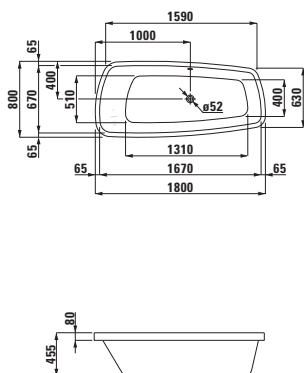

PALOMBA COLLECTION

24380.0

Vana, vestavná verze, okraj 80 mm, sanitární akrylát, 1800 × 800 mm, 170 l

29553.2

Styroporový nosič, 1800x800 mm s okrajem 80 mm