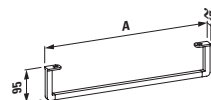

modern

81268.1
Umyvatko

Možnosti: .104 .109

modern

Umyvadlo

	A	B
81268.3	550	490
81268.4	600	520
81268.5	650	520

81968.0

Sloup, keramický

81968.1

Kryt na sifon, keramický

Možnosti: .104 .108 .109

modern

81268.6

Umyvadlo, také k zabudování do nábytku, řezatelné do 750 mm

81968.0

Sloup, keramický

81968.1

Kryt na sifon, keramický

87868.3/4

Boční kryt modern, keramický, levý/pravý

Možnosti: .104 .108 .109 .135 .147 .149 .150 .151 .159

modern

Držák na ručníky, chromovaný

81868.5

pro umyvadlo 81368.1/2

81868.6

pro umyvadlo 81368.3/4

	A
81868.5	305
81868.6	495

modern

81368.1
Umyvadlo

Možnosti: .105 .109

modern

81368.2
Umyvadlo

Možnosti: .106 .109

modern

81368.3

Umyvadlo, řezatelné do 1000 mm

Možnosti: .105 .109

modern

81368.4

Umyvadlo, řezatelné do 1000 mm

Možnosti: .106 .109