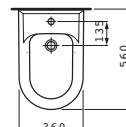

83095.1
Závěsný bidet