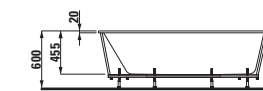

24280.1

Vana, s konstrukcí, výška okraje vany 20 mm, sanitární akrylát, 1800 × 800 mm, k dostání také s Whirlsystémem, (kromě 620 a 621), 170 l