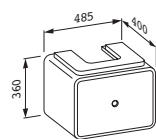

ILBAGNOALESSI dOt

43090.1

Skříňka pod umyvadlo 81090.2, lakovaný korpus, zásuvka se systémem Softclose