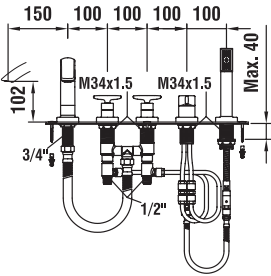

32270.5.004.384.1

Vanová pětivotvorová baterie na okraj vany s pevným výtokem 150 mm a krycí deskou

32270.5.904.384.1

Vanová pětivotvorová baterie na okraj vany s pevným výtokem 150 mm bez krycí desky