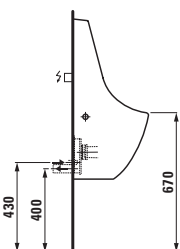

Možnosti: *.400 = s muškou
**.411 ≠ s muškou