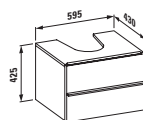

Barvy: .463 .519 .548 .999

Skříňka pod umyvadlo, s prostorově úsporným sifonem, pro umyvadlo living square 81643.1

40121.1
S 1 zásuvkou

40121.2
Se 2 zásuvkami