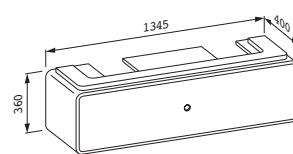

43090.3

Skříňka pod umyvadlo, pro dvojumyvadlo 81490.5, lakovaný korpus, zásuvka se systémem Softclose