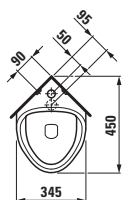

4760.0
Rion, urinálová dělicí stěna