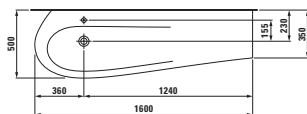

ILBAGNOALESSI One

81497.1

Umyvadlo, také k zabudování do nábytku