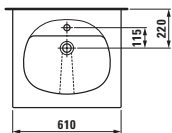

81467.3 ○/●
Umyvadlo, také k zabudování
do nábytku

Možnosti: .104 .109

81467.0 ○/●
Nábytkové umyvadlo