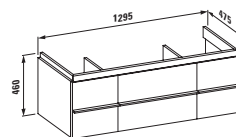

Barvy: .463 .519 .548 .999

Skříňka pod umyvadlo, 2 skleněné police, s prostorově úsporným sifonem, pro umyvadlo living square 1800mm 81643.8

40136.1
S 1 zásuvkou, se 2 dvířky (vlevo / vpravo)

40136.2
Se 2 zásuvkami, se 2 dvířky (vlevo / vpravo)