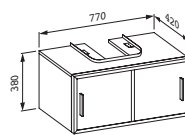

Barvy: .822 .823 .832 .833 .842
.843

47667.1

Skříňka pod umyvadlo, pro umyvadla form 550/600 mm (81067.2 a 81067.3), korpus provedení melamin, 2 posuvná dvířka z bezpečnostního skla, chromované úchytky, s krytem na sifon z chromované oceli