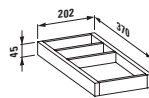

42415.2
Skříňka pod umyvadlo 1200 mm,
pro polozápustné umyvadlo 81397.2,
s výřezem vpravo

49240.2
Dělicí systém do zásuvek

49240.1
Malý dělicí systém do zásuvek

Dostupné pouze pro:
43012.1 / 43022.1 / 42405.3 / 42415.1 / 42415.2 / 42436.0