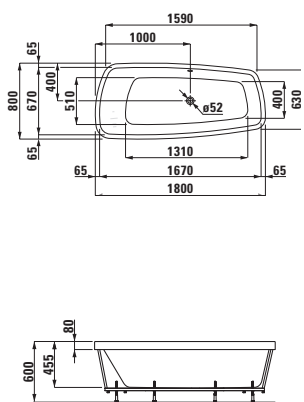

24380.1

Vana, s konstrukcí, výška okraje vany 80 mm, sanitární akrylát, 1800 × 800 mm, k dostání také s Whirlsystemem, (kromě 620 a 621), 170 l