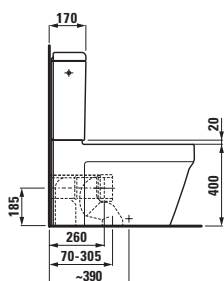

82767.0.278

Nádrž, přívod vody boční (vlevo nebo vpravo) a zadní (uprostřed), armatura Dual Flush, včetně vnitřní nádrčky proti orosení

82767.3.291

Nádrž, přívod vody spodní, armatura Dual Flush, včetně vnitřní nádrčky proti orosení

82367.6

Stojící kombinační mísa, hluboké splachování, VARIO odpad

83067.1.304

Závěsný bidet, s 1 otvorem pro baterii uprostřed, se 2 bočními otvory pro přívod vody