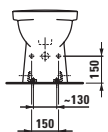

moderna R

83254.2
Stojící bidet

Možnosti: .302 .308

Nádrž moderna plus, armatura Dual
Flush

82654.0