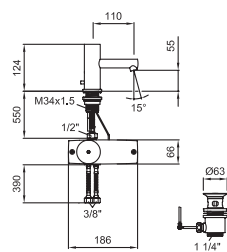

31613.1.304.221.1
twinprime pin lumitouch, elektronická umyvadlová baterie, s akumulátorem, pevný výtok 110 mm, LED technologie, s ambilight (ve spojení se síťovou přípojkou), 3 teplotní stupně, konstantní množství vody (6,5 l/min.), s vypouštěcím ventilem

31613.2.304.221.1
twinprime pin lumitouch, elektronická umyvadlová baterie, s akumulátorem, pevný odtok 110 mm, LED technologie, s ambilight (ve spojení se síťovou přípojkou), 3 teplotní stupně, konstantní množství vody (6,5 l/min.), bez vypouštěcího ventilu