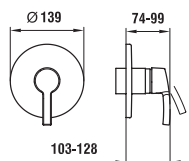

37898.0.000.000.1

Simibox - těleso pro podomítkové baterie

37998.0.003.000.1

Montážní pomůcka pro Simibox

37998.0.000.500.1

Nástavec pro Simibox

37998.0.000.050.1

Prodlužovací set pro Simibox, L = 25 mm

37998.0.000.060.1

Prodlužovací set pro Simibox, L = 50 mm