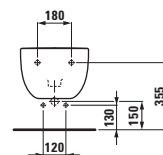

ø3080.1.304

Závěsný bidet,
1 otvor pro baterii