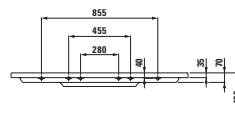

Možnosti:
.000 bez řezání
.710 řezáno na pravé straně
.711 řezáno na levé straně
.712 řezáno oboustranně

Držák na ručníky, chromovaný

38143.2
k umyvadlu living square 650 mm 81643.1

38143.3
k umyvadlu living square 900 mm 81643.3

38143.4
k umyvadlu living square 1300 mm 81643.5

38143.5
k umyvadlu living square 1800 mm 81643.8

Barvy hotelového nábytku pro living square

- .351 Bílá
- .352 Antracit
- .353 Černá

Informace o dalším vhodném nábytku naleznete v kapitole case nebo case plus.