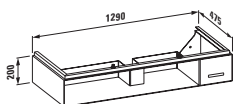

Barvy: .351 .352 .353

42067.0
Skříňka pod umyvadlo, pro hotely, s boxem na kapesníčky, s integrovaným držákem na ručník, pro umyvadlo living square 81643.8

42069.0
Stejně viz výše, k objednání na míru (k řezanému umyvadlu)