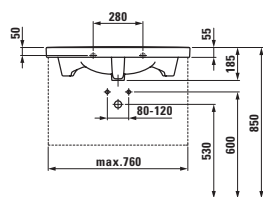

Možnosti: .104 .109

81467.1 ○/●
Asymetrické nábytkové umyvadlo,
odkládací plocha vpravo