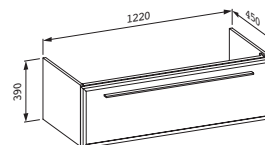

47796.3

Se 2 posuvnými dvířky, bez prostorově úsporného sifonu