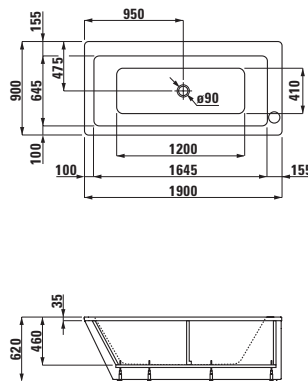

23090.7

Vana, vestavná verze, s panelem
a konstrukcí, sanitární akrylát,
1900 × 900 mm, k dostání také
s Whirlsystémem, 215 l