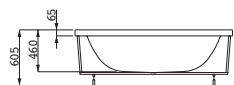

23043.5

Vana do pravého rohu s čelním panelem, model levý