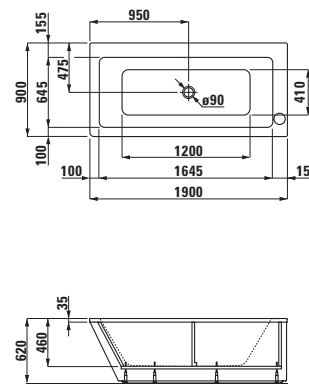

23290.5

Vana, rohový model, pravý,
s panelem a konstrukcí, sanitární
akrylát, 1900 × 900 mm, k dostání
také s Whirlsystémem, 215 l

23390.6

Vana, rohový model, levý,
s panelem a konstrukcí, sanitární
akrylát, 1900 × 900 mm, k dostání
také s Whirlsystémem, 215 l