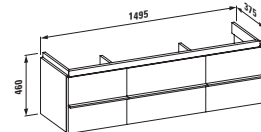

Barvy: .463 .519 .548 .999

Skříňka pod umyvadlo, 2 skleněné poličky, s prostorově úsporným sifonem, pro umyvadlo palace 81370.6, 81470.6

40135.3
S 1 zásuvkou, se 2 dvířky (vlevo / vpravo)

40135.4
Se 2 zásuvkami, se 2 dvířky (vlevo / vpravo)