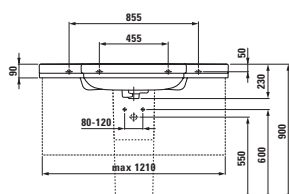

Možnosti: .104 .108 .109 .135 .147
.149 .150 .151 .159

classic

81068.8
Umyvadlo, také k zabudování do nábytku, řezatelné do 900 mm

81968.0
Sloup, keramický

81968.1
Kryt na sifon, keramický

87868.1/.2
Boční kryt classic, keramický, levý/pravý