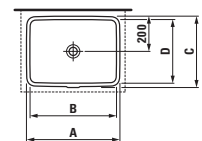

Vestavné umyvadlo

*oboustranně glazováno

Možnosti: .104 .108 .109 .155

Vestavné umyvadlo ○

	A	B	C	D
81196.0/.1*	525	490	400	360
81196.3/.8*	594	550	427	380
81196.5/.9*	625	600	427	380

*oboustranně glazováno