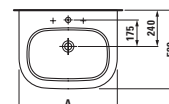

Možnosti: .104 .108 .109

classic

81068.6
Umyvadlo, také k zabudování do nábytku, řezatelné do 700 mm

81968.0
Sloup, keramický

81968.1
Kryt na sifon, keramický

87868.1/.2
Boční kryt classic, keramický, levý/pravý