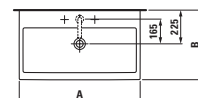

Možnosti: .104 .108 .109 .111

Umyvadlo, ○/●/●●
také k zabudování do nábytku

	A	B	C
81743.6	800	460	760
81843.7	1000	460	960

Nábytkové umyvadlo,
broušená spodní část

	A	B
81743.7	800	460
81843.8	1000	460