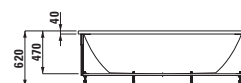

23295.5

Vana do pravého rohu s čelním panelem, model levý

23295.6

Vana do levého rohu s čelním panelem, model pravý

23495.0

Vana, vestavná verze, sanitární akrylát 1900 × 900 mm

23495.1

Vana, s konstrukcí, sanitární akrylát, 1900 × 900 mm, k dostání také s Whirlsystemem