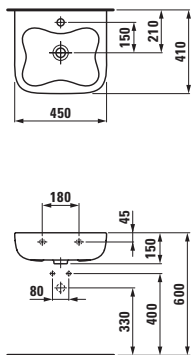

§1503.1

Umývatko

Možnosti:

.104 .109
.111 .112

§2003.1

Závěsný klozet, hluboké splachování