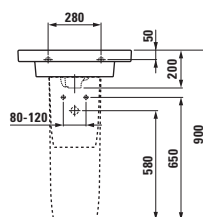

Možnosti: .104 .109

Umyvadlo,
skrytý keramický přepad

	A
81155.3	600
81155.4	650

81955.0
Sloup, keramický

81955.1
Kryt na sifon, keramický