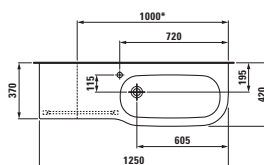

81368.2
Umyvadlo

Možnosti: .106 .109

modern

81368.3

Umyvadlo, řezatelné do 1000 mm

Možnosti: .105 .109

modern

81368.4