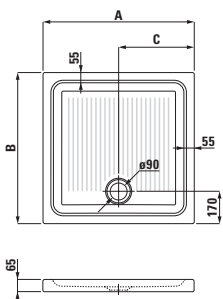

Keramické sprchové vaničky

	A	B	C
85295.1	800	800	400
85395.1	900	900	450

Keramické sprchové vaničky

	A	B	C
85495.1	900	750	450
85495.2	1100	750	550
85495.3	1200	800	600

Keramické sprchové vaničky

	A	B	C
85295.3	800	800	515
85395.3	900	900	620

Barvy sprchových vaniček

- .000 Bílá
- .600 Bílá s úpravou Antislip