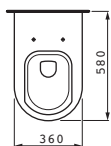

82143.6

Stojící klozet, hluboké splachování, horizontální odpad