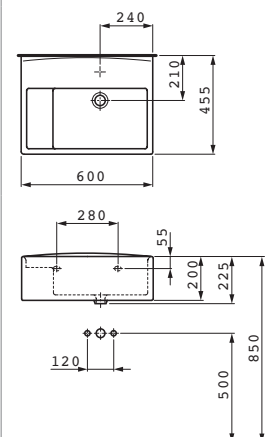

85760.0.503

Umyvadlo, s otvorem pro baterii uprostřed umyvadla