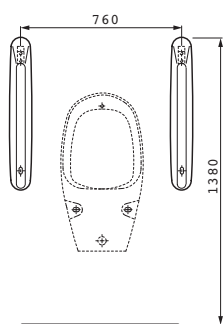

4412.0
Como, rohový urinál

4760.0
Rion, urinálová dělicí stěna