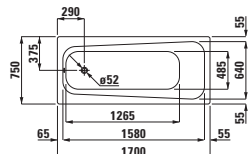

22513.0.040

s protihlukovou izolací

22506.0

Ocelová vana, 180 × 80 cm,
tloušťka 3,5 mm