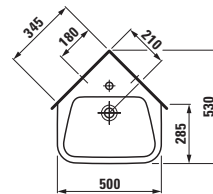

Možnosti: .104 .109