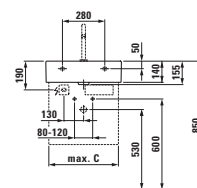

81543.2 ○/●
Umyvátko,
také k zabudování do nábytku

81543.3
Umyvadlová mísa, broušená spodní
část

Možnosti: .104 .109 .111 .112

Umyvadlová mísa ○/●

	A	B	C	D
81143.0	450	380	200	140
81143.1	500	425	225	165
81143.2	600	425	225	165

Možnosti: .104 .109 .111 .112

navíc u 81143.1/.2
.108

Umyvadlo, ○/●/●●
také k zabudování do nábytku

	A	B	C
81743.1	500	460	460
81743.3	600	460	560

Nábytkové umyvadlo,
broušená spodní část

	A	B
81743.2	500	460
81743.4	600	460

Možnosti: .104 .108 .109 .111

Umyvadlo, ○/●/●●
také k zabudování do nábytku

	A	B	C
81743.6	800	460	760
81843.7	1000	460	960

Nábytkové umyvadlo,
broušená spodní část

	A	B
81743.7	800	460
81843.8	1000	460

Možnosti: .104 .108 .109 .111

navíc u 81843.7/.8
.107

Umyvadlo, ○/●/●●
také k zabudování do nábytku,
řezatelné do 700 mm

81843.1
Odkládací plocha vlevo

81843.2
Odkládací plocha vpravo

Možnosti: .104 .108 .109 .134 .138
.139

Umyvadlo, ○/●/●●
také k zabudování do nábytku,
řezatelné do 980 mm

81843.5
Odkládací plocha vlevo

81843.6
Odkládací plocha vpravo

Možnosti: .104 .108 .109 .134 .138
.139

81243.0 ○
Vestavné umyvadlo

81243.1
Vestavné umyvadlo, broušená spodní
hrana

Možnosti: .109 .155

Držák na ručníky, chromovaný

89542.3
K nábytkovému umyvadlu 500 mm
81743.1

89542.4
K nábytkovému umyvadlu 600 mm
81743.3, 81843.1/.2/.5/.6

89542.5
K nábytkovému umyvadlu 800 mm
81743.6

89542.6
K nábytkovému umyvadlu 1000 mm
81843.1/.2/.5/.6/.7