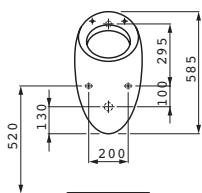

Možnosti: *.400 = s muškou