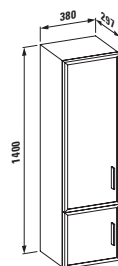

Barvy: .550 .553 .555 .556

Zrcadlo, sklo/kov v barvě hliníku

Bez osvětlení

	A
46149.1	650
46149.3	950
46149.5	1650

S osvětlením, 230 V/8 W, IP44

	A
46151.1	650, 1 x 8 W
46151.3	950, 1 x 8 W
46151.5	1650, 1 x 8 W