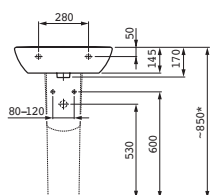

Možnosti: .104 .108 .142 .156

Umyvadlo

○/●/●●●

	A	B
ø1495.1	550	400
ø1495.2	600	420

ø1995.1
Kryt na sifon, keramický

ø1995.0
Sloup, keramický

Možnosti: .104 .108

ø1296.2

○

Umyvadlová mísa