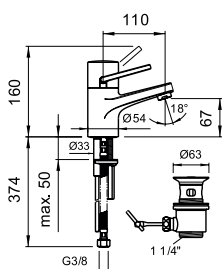

Umyvadlová páková baterie s výtokem 110 mm

31154.1.004.111.1
Ecototal, s automatickou výpustí

31154.1.004.511.1
Ecototal+, s automatickou výpustí

31154.1.004.110.1
Ecototal, bez automatické výpusti

31154.1.004.510.1
Ecototal+, bez automatické výpusti