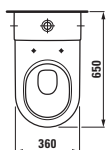

81295.1

Polozápustné umyvadlo

Možnosti: .104

81395.1

Zápustné umyvadlo

Možnosti: .104

82095.6

Závěsný klozet, hluboké splachování

83095.2

Závěsný bidet, s 1 otvorem pro baterii

Možnosti: .302 .304

81695.6

Rohové umyvátko

Možnosti: .104

82595.2

Stojící kombinační místa, hluboké splachování, VARIO odpad

82595.2.231

Stojící kombinační místa, hluboké splachování, VARIO odpad, 2 boční otvory pro spodní přívod vody

82295.2

Stojící klozet, hluboké splachování, VARIO odpad, kapotovaný