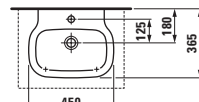

Možnosti: .104 .109

Umyvadlo, skrytý přepad

	A
§1080.3	600
§1080.4	650

§1980.0

Sloup

§1980.1

Kryt na sifon