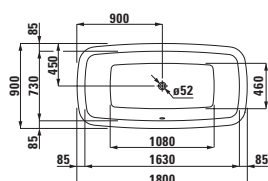

29554.6

Styroporový nosič, 1800x900 mm s okrajem 40 mm

29554.7

Styroporový nosič, 1800x900 mm s okrajem 200 mm

29553.0

Styroporový nosič, 1800x800 mm s okrajem 20 mm

23280.1

Vana, s konstrukcí, výška okraje vany 40 mm, sanitární akrylát, 1800 × 900 mm, k dostání také s Whirlsystémem, 170 l