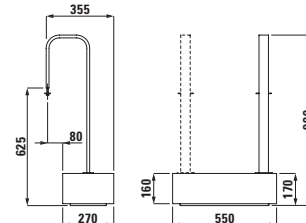

29468.1

Přídavný schod pro vanu, dřevěný s chromovaným opěradlem