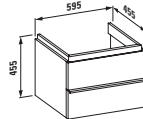

Barvy: .463 .519 .548 .999

Skříňka pod umyvadlo, s prostorově úsporným sifonem, pro umyvadlo living city 81743.6

40124.1
S 1 zásuvkou

40124.2
Se 2 zásuvkami