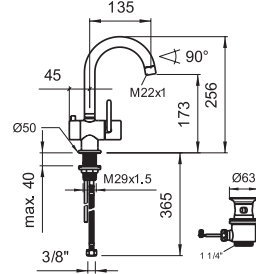

31132.1.004.211.1

Umyvadlová páková baterie s otočným výtokem 135 mm a automatickou výpustí

31132.1.004.210.1

Umyvadlová páková baterie s otočným výtokem 135 mm, bez automatické výpusti