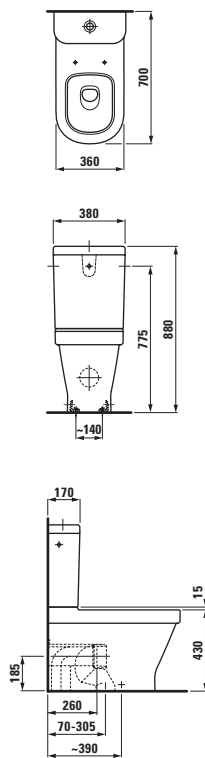

82468.4

Stojící kombináční mísa, hluboké splachování, VARIO odpad