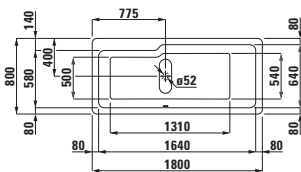

classic

89568.0

Sedátko s poklopem (odnímatelné), s antibakteriální úpravou

89568.1

Sedátko s poklopem (odnímatelné), s antibakteriální úpravou, zpomalovací sklápěcí systém

23068.0

Vana, vestavná verze, sanitární akrylát 1800x800 mm