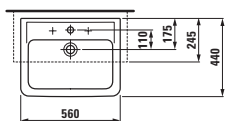

Možnosti: .104 .108 .109

81396.1 ○/●/●●●

Zápuštné umyvadlo