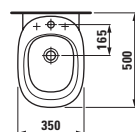

83255.1

Stojící bidet, 1 otvor pro baterii, bez bočních otvorů pro přívod vody