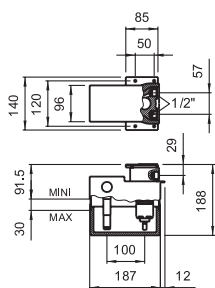

37698.1.000.200.1

Podomítkové těleso pro vrchní sadu podomítkové umyvadlové baterie

37798.4.000.100.1

Prodlužovací sada pro podomítkové těleso 30 mm

3.3113.6.004.000.1

Vrchní sada podomítkové sprchové baterie pro Simibox