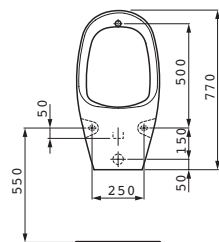

4010.0

Tamaro-S, odsávací urinál,
se skrytým přívodem vody, se sen-
zorem

4010.2*

S infračerveným přístupovým čidlem,
na baterii nebo napájení ze sítě

4010.1

Tamaro-S, odsávací urinál