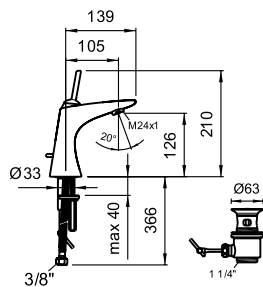

31155.1.004.111.1

Umyvadlová stojánková páková baterie s automatickou zátkou, chrom

31155.1.004.110.1

Umyvadlová stojánková páková baterie, bez automatické zátky, chrom

34155.1.004.111.1

Bidetová stojánková páková baterie s automatickou zátkou, chrom