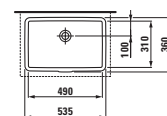

Možnosti: .109 .155

Držák na ručníky, chromovaný

89542.3
K nábytkovému umyvadlu 500 mm
81743.1

89542.4
K nábytkovému umyvadlu 600 mm
81743.3, 81843.1/.2/.5/.6

89542.5
K nábytkovému umyvadlu 800 mm
81743.6

89542.6
K nábytkovému umyvadlu 1000 mm
81843.1/.2/.5/.6/.7