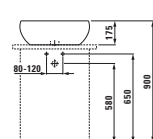

Možnosti: .104 .109

81897.1

Umyvadlová mísa