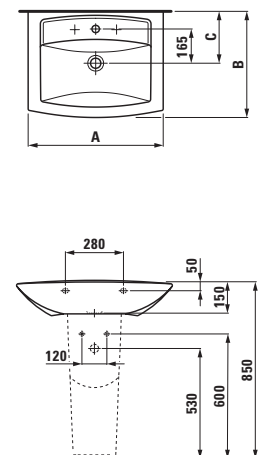

81594.2
Umyvatko

Možnosti: .104 .109

Umyvadlo

	A	B	C
81094.4	650	510	250
81094.6	750	530	250
81094.7	950	600	260

81994.1
Kryt na sifon, keramický

81994.0
Sloup

Možnosti: .104 .108 .109

81894.4