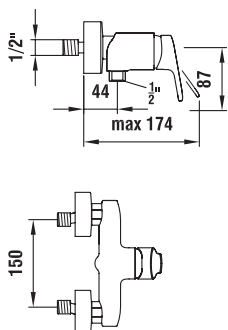

33195.7.004.131.1

Sprchová nástěnná páková baterie se sprchovou hadicí 150 cm a ruční sprchou Aquajet

33195.7.004.400.1

Sprchová nástěnná páková baterie bez sprchového příslušenství