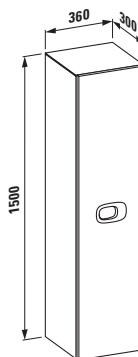

Vysoká skříňka, 1 dvířka, 5 skleněných polic, chromovaná úchytka

46255.1 Závěsy dveří vlevo

46255.2 Závěsy dveří vpravo