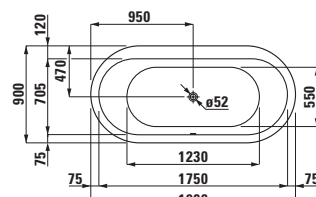

22551.2

Oválná vana s hliníkovou konstrukcí,
sanitární akrylát, 1900 × 900 mm,
s panelem

Možnosti van

000

Bez Whirlsystému

620 / 621

Whirlsystémy s pneumatickým ovládáním

005 / 050 / 055 / 500

Whirlsystémy s elektronickým ovládáním

Vzduchové otvory	50
Mikrotrysky	8
Boční trysky	6

Možnosti van

000

Bez Whirlsystému

620 / 621

Whirlsystémy s pneumatickým ovládáním

005 / 050 / 055 / 500

Whirlsystémy s elektronickým ovládáním

Vzduchové otvory	50
Mikrotrysky	8
Boční trysky	6

Možnosti van

000

Bez Whirlsystému

620 / 621

Whirlsystémy s pneumatickým ovládáním

005 / 050 / 055 / 500

Whirlsystémy s elektronickým ovládáním

Vzduchové otvory	50
Mikrotrysky	8
Boční trysky	6