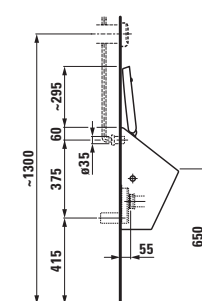

84097.1*

ILBAGNOALESSI One, odsávací urinál, se skrytým přívodem vody, s otvory pro poklop

89497.1

Poklop na urinál

84097.5*

ILBAGNOALESSI One, odsávací urinál, se skrytým přívodem vody, bez poklopu

Možnosti: *.400 = s muškou

84090.1*

ILBAGNOALESSI dOt, odsávací urinál, se skrytým přívodem vody, s otvory pro poklop

89490.1

Poklop na urinál, s antibakteriální úpravou, zpomalovací sklápěcí systém

84090.5*

ILBAGNOALESSI dOt, odsávací urinál, se skrytým přívodem vody, bez poklopu

Možnosti: *.400 = s muškou

84014.1*

Casa, odsávací urinál, se skrytým přívodem vody, s otvory pro poklop

89414.1

Poklop na urinál

84014.5*

Casa, odsávací urinál, se skrytým přívodem vody, bez poklopu

Možnosti: *.400 = s muškou

84114.2

Vila, odsávací urinál, se skrytým přívodem vody, bez poklopu

89414.2

Poklop na urinál, zpomalovací sklápěcí systém