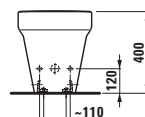

82367.6

Stojící kombinační mísa, hluboké splachování, VARIO odpad

83067.1.304

Závěsný bidet, s 1 otvorem pro baterii uprostřed, se 2 bočními otvory pro přívod vody

83167.1

Stojící bidet

Možnosti: .304 .308

89767.0