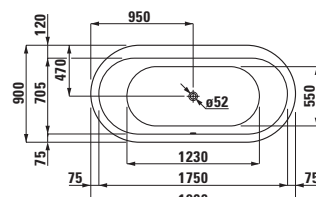

22551.0

Oválná vana, vestavná verze,
sanitární akrylát, 1900 × 900 mm