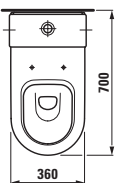

82767.0.278

Nádrž, přívod vody boční (vlevo nebo vpravo) a zadní (uprostřed), armatura Dual Flush, včetně vnitřní nádrčky proti orosení

82767.3.291

Nádrž, přívod vody spodní, armatura Dual Flush, včetně vnitřní nádrčky proti orosení

82367.6

Stojící kombinační mísa, hluboké splachování, VARIO odpad