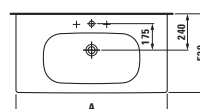

Možnosti: .104 .108 .109 .135 .147
.149 .150 .151 .159

design

Umyvadlo, také k zabudování do nábytku

	A	B
81468.1	800	740
81468.2	1000	940

81968.0
Sloup, keramický

81968.1
Kryt na sifon, keramický

Možnosti: .104 .108 .109