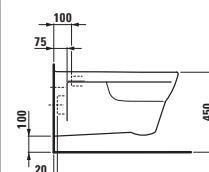

§9895.1

Sedátko bez poklopu, bezbariérové, s antibakteriální úpravou