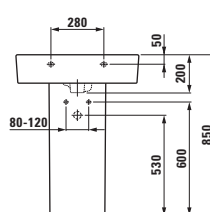

Možnosti: .104 .108 .109

Umyvadlo, skrytý přepad, broušená spodní část

	A
§1280.4	600
§1280.5	650