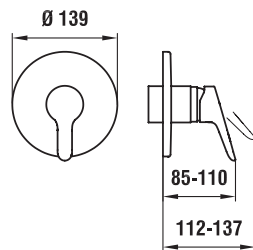

37898.0.000.000.1

Simibox - těleso pro podomítkové baterie

37998.0.003.000.1

Montážní pomůcka pro Simibox

37998.0.000.500.1

Nástavec pro Simibox

37998.0.000.050.1

Prodlužovací set pro Simibox, L = 25 mm