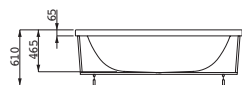

23243.5

Vana do pravého rohu s čelním panelem, model levý