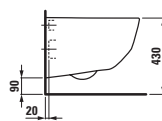

81295.1

Polozápustné umyvadlo

Možnosti: .104

81395.1

Zápustné umyvadlo

Možnosti: .104

82095.6

Závěsný klozet, hluboké splachování

83095.2

Závěsný bidet, s 1 otvorem pro baterii

Možnosti: .302 .304

81695.6

Rohové umyvátko

Možnosti: .104

82595.2

Stojící kombinační místa, hluboké splachování, VARIO odpad

82595.2.231

Stojící kombinační místa, hluboké splachování, VARIO odpad, 2 boční otvory pro spodní přívod vody

82295.2

Stojící klozet, hluboké splachování, VARIO odpad, kapotovaný