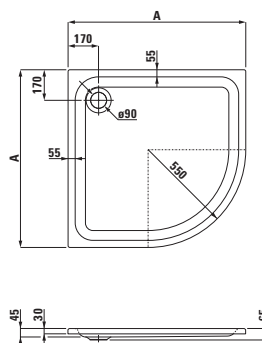

Čtvrtkruhová sprchová vanička, sanitární akrylát

	A
21350.2	900
21350.3	1000