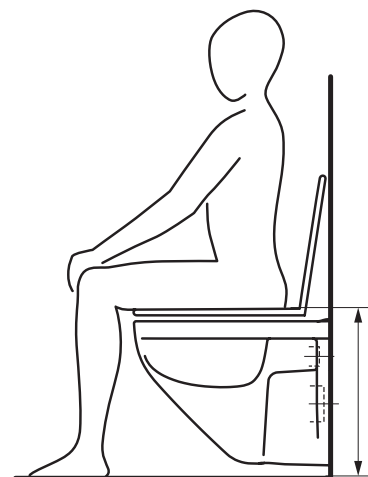

Comfort
48 cm