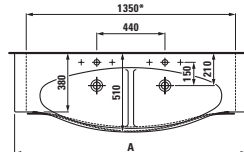

Možnosti: .104 .108 .109 .111 .112
.158 .806 .810 .814

Držák na ručníky, chromovaný

ø8170.1
K umyvadlu ø1070.1

ø8170.2
K umyvadlu ø1070.2

ø8170.3
K umyvadlu ø1070.3