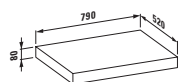

Praktická zrcadlová skříňka s vrchním osvětlením.

Umyvadlová deska 600mm

40511.0
Bez výřezu

40511.1
S výřezem uprostřed

Barvy: .463 .519 .548

Umyvadlová deska 800mm

40512.0
Bez výřezu

40512.1
S výřezem uprostřed