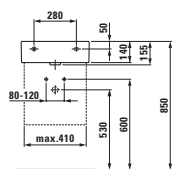

81543.2 ○/●
Umyvátko,
také k zabudování do nábytku

81543.3
Umyvadlová mísa, broušená spodní
část

Možnosti: .104 .109 .111 .112

Umyvadlová mísa ○/●

	A	B	C	D
81143.0	450	380	200	140
81143.1	500	425	225	165
81143.2	600	425	225	165