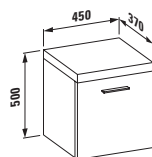

design

46510.1

Kontejner na kolečkách, se sedákem a vnitřní zásuvkou