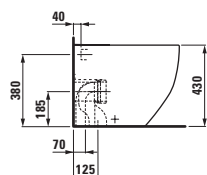

ø2380.6

Stojící klozet, hluboké splachování,
VARIO odpad