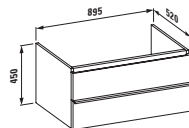

Barvy: .463 .519 .548

Zásuvkové elementy pod keramikou:

LAUFEN pro

81295.2, 81295.3, 81296.2, 81296.4, 81695.2, 81795.1, 81795.2, 81795.3

living city

81143.0, 81143.1, 81143.2, 81743.2, 81743.4

palomba

81180.1, 81280.1, 81680.1

Vysoká skříňka, 4 skleněné poličky

40202.1

Závěsy dveří vlevo

40202.2

Závěsy dveří vpravo