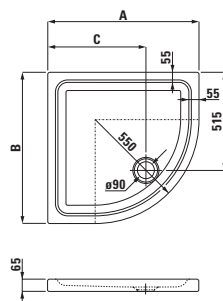

Keramické sprchové vaničky

	A	B	C
85295.3	800	800	515
85395.3	900	900	620

Barvy sprchových vaniček

- .000 Bílá
- .600 Bílá s úpravou Antislip