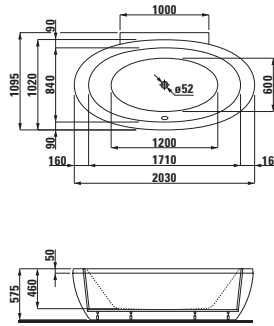

24297.0

Vana, samostatně stojící, s panelem, s prvkem pro připevnění ke stěně, sanitární akrylát, k dispozici také s Whirlsystémem, 230 l