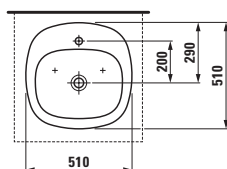

Možnosti: .111 .112

Možnosti: .111 .112

§1380.1

Asymetrická umyvadlová mísa

●

§1380.2

Asymetrické zápustné umyvadlo

●