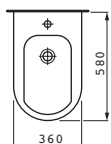

83043.1

Závěsný bidet

Možnosti: .302 .304

89243.0

Sedátko s poklopem (odnímatelné), s antibakteriální úpravou

Pro 82043.0, 82043.8, 82143.6, 82443.6

89243.1

Sedátko s poklopem (odnímatelné), s antibakteriální úpravou, zpomalovací sklápěcí systém

Pro 82043.0, 82043.8, 82143.6, 82443.6

82643.0

Nádrž, přívod vody boční (vlevo nebo vpravo) a zadní (uprostřed), armatura Dual Flush