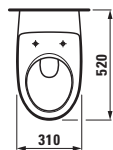

Možnosti:

.104 .109
.111 .112

§2003.1

Závěsný klozet, hluboké splachování