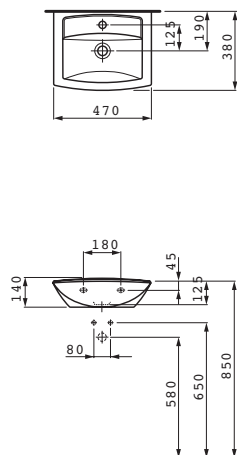

81594.2
Umyvatko