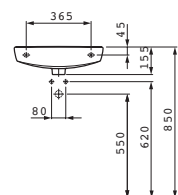

LAUFEN pro

ø1695.7

○/●

Umývatko, otvor pro baterii vlevo
nebo vpravo

Možnosti: .105 .106

Umývatko

○/●

	A	B
ø1595.0	350	310
ø1595.1	400	320