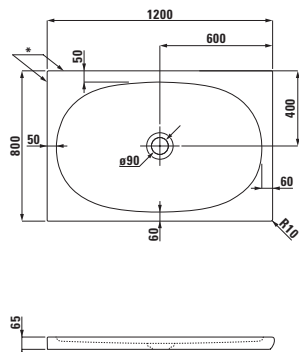

Sprchová keramická vanička, bílá,
1200 × 800 mm, levá

* neglazovaná strana

85097.2

Sprchová keramická vanička, bílá,
1200 × 800 mm, pravá

* neglazovaná strana

42341.3

Umyvadlová deska, 600 mm,
s výřezem uprostřed pro umyvadlo
81197.3