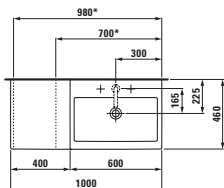

Možnosti: .104 .108 .109 .134 .138
.139

Umyvadlo, ○/●/●●
také k zabudování do nábytku,
řezatelné do 980 mm

81843.5
Odkládací plocha vlevo

81843.6
Odkládací plocha vpravo