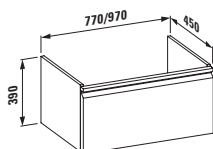

Skříňka pod umyvadlo, se zásuvkou, s prostorově úsporným sifonem

pro 81395.6
48306.1 (770 mm)
48306.2 (770 mm) s vnitřní zásuvkou

pro 81395.8
48307.1 (970 mm)
48307.2 (970 mm) s vnitřní zásuvkou