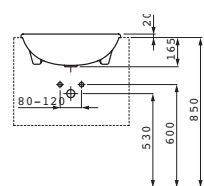

○

Umyvadlová mísa

Možnosti: .109 .112

ø1896.1/.2*

Vestavné umyvadlo
*oboustranně glazováno

Možnosti: .109 .155

81295.1

Polozápustné umyvadlo