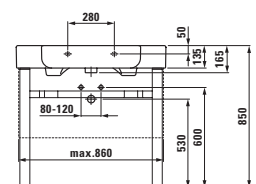

Možnosti: .104 .108 .109

Umyvadlo,
také k zabudování do nábytku,
řezatelné

	A	B
81367.5	1200	800
81367.6	1500	900

B řezatelné do

87267.1

Keramický boční kryt levý
pro řezatelné umyvadlo

87267.2

Keramický boční kryt pravý
pro řezatelné umyvadlo