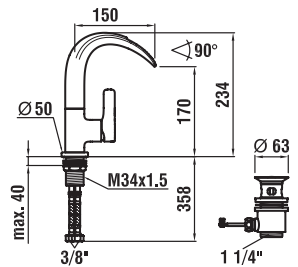

31170.1.804.221.1

Umyvadlová páková baterie s otočným otevřeným výtokem a automatickou výpustí, chrom

31170.1.804.220.1

Umyvadlová páková baterie s otočným výtokem bez automatické výpusti, chrom