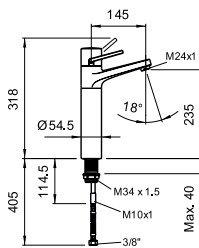

Umyvadlová páková baterie s výtokem 110 mm

31154.1.004.111.1
Ecototal, s automatickou výpustí

31154.1.004.511.1
Ecototal+, s automatickou výpustí

31154.1.004.110.1
Ecototal, bez automatické výpusti

31154.1.004.510.1
Ecototal+, bez automatické výpusti

Umyvadlová páková baterie s výtokem 145 mm

31154.1.004.221.1
Ecototal, s automatickou výpustí

31154.1.004.521.1
Ecototal+, s automatickou výpustí

31154.1.004.220.1
Ecototal, bez automatické výpusti

31154.1.004.520.1
Ecototal+, bez automatické výpusti

31154.1.004.240.1
Umyvadlová páková baterie pro umyvadlové mísy s otočným výtokem 145 mm bez automatické výpusti, kartuše ECOTOTAL

34154.1.004.111.1
Bidetová páková baterie s automatickou výpustí, kartuše ECOTOTAL

32154.6.004.000.1
Vrchní sada podomítkové vanové baterie s prepínačem pro Simibox

32154.7.004.146.1
Vanová nástěnná páková baterie se sprchovou hadicí 180 cm a ruční sprchou Aquajet Multi, kartuše ECOTOTAL

32154.7.004.400.1
Vanová nástěnná páková baterie, bez příslušenství, kartuše ECOTOTAL, chrom

33154.7.004.146.1
Sprchová nástěnná páková baterie se sprchovou hadicí 180 cm a ruční sprchou Aquajet Multi, kartuše ECOTOTAL

33154.7.004.400.1
Sprchová nástěnná páková baterie, bez příslušenství, kartuše ECOTOTAL, chrom

3.2154.3.904.284.1
Vanová třítvorová páková baterie s výtokem 209 mm bez krycí desky, kartuše ECOTOTAL+

33154.6.004.000.1
Vrchní sada podomítkové sprchové baterie pro Simibox

32154.3.004.284.1
Vanová třítvorová páková baterie s výtokem 209 mm a krycí deskou, kartuše ECOTOTAL+

32154.1.004.146.1
Vanová stojánková páková baterie s výtokem 140,5 mm a sprchovou hadicí 180 cm a ruční sprchou Aquajet Multi, kartuše ECOTOTAL