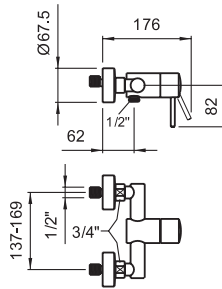

33113.7.004.400.1

Sprchová nástěnná páková baterie, bez příslušenství, chrom

39098.0.000.713.1

Nabíjecí zdroj pro Lumitouch

39098.0.000.714.1

Nabíjecí zdroj podomítkový pro Lumitouch

37113.0.004.060.1

Výtok nástěnný 185 mm