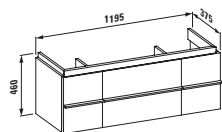

Barvy: .463 .519 .548 .999

Skříňka pod umyvadlo, s prostorově úsporným sifonem, pro umyvadlo palace 81070.8

40133.1
Se 2 zásuvkami

40133.2
Se 4 zásuvkami