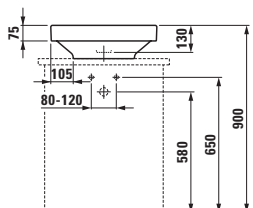

Možnosti: .111 .112

Možnosti: .111 .112

§1380.1

Asymetrická umyvadlová mísa

●

§1380.2

Asymetrické zápustné umyvadlo

●