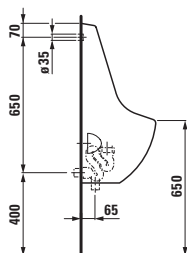

4010.0

Tamaro-S, odsávací urinál,
se skrytým přívodem vody, se sen-
zorem

4010.2*

S infračerveným přístupovým čidlem,
na baterii nebo napájení ze sítě

4010.1

Tamaro-S, odsávací urinál