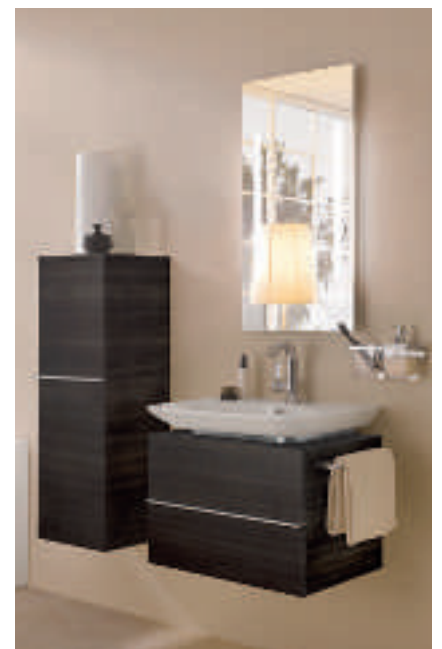

S řadou paláce je dokonale sladěný nový koupelňový nábytek řady case (viz kapitola case v sekci Koupelňový nábytek).

reddot design award
winner 2011

Díky mnoha užitečným detailům je palace ideální nejen pro hotelovou koupelnu. Například umístění dávkovače mýdla na umyvadle přispívá k hygienické koupelně v hotelu i soukromém bytě. Keramická polička pod umyvadlem zase vytváří přehlednou odkládací plochu.