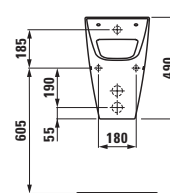

84097.1*

ILBAGNOALESSI One, odsávací urinál, se skrytým přívodem vody, s otvory pro poklop

89497.1

Poklop na urinál

84097.5*

ILBAGNOALESSI One, odsávací urinál, se skrytým přívodem vody, bez poklopu

Možnosti: *.400 = s muškou

84090.1*

ILBAGNOALESSI dOt, odsávací urinál, se skrytým přívodem vody, s otvory pro poklop

89490.1

Poklop na urinál, s antibakteriální úpravou, zpomalovací sklápěcí systém

84090.5*

ILBAGNOALESSI dOt, odsávací urinál, se skrytým přívodem vody, bez poklopu

Možnosti: *.400 = s muškou

84014.1*

Casa, odsávací urinál, se skrytým přívodem vody, s otvory pro poklop

89414.1

Poklop na urinál

84014.5*

Casa, odsávací urinál, se skrytým přívodem vody, bez poklopu

Možnosti: *.400 = s muškou

84114.2

Vila, odsávací urinál, se skrytým přívodem vody, bez poklopu

89414.2

Poklop na urinál, zpomalovací sklápěcí systém