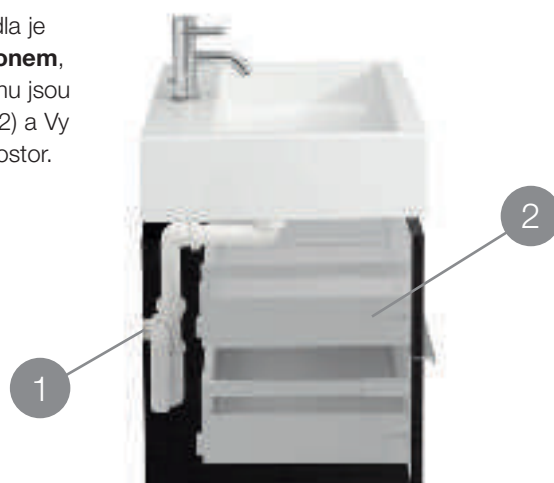

Vlastnosti a výhody výrobku: nábytek, světlo a zrcadlo

Nábytek LAUFEN pod umyvadla je exkluzivně vybaven novým **sifonem**, který **šetří místo** (1). Díky němu jsou výřezy v zásuvkách zbytečné (2) a Vy získáte cenný úložný vnitřní prostor.

1