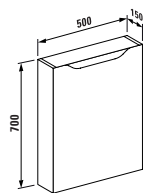

Zrcadlová skříňka 500, s osvětlením,
2 skleněné police, závěsy dveří vpravo

44516.1
1 vypínač, 1 eurozásuvka

44516.5
Bez vypínače, bez zásuvky