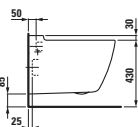

§2070.2

Závěsný klozet, ploché splachování