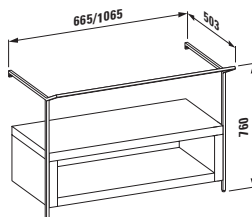

43315.1 (1065 mm)

pro umyvadla 81368.3, 81368.4