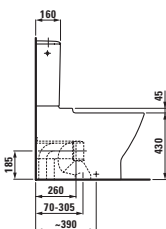

§2470.6

Stojící kombinační mísa, hluboké splachování, VARIO odpad

§2470.6.231

Stojící kombinační mísa, hluboké splachování, VARIO odpad, 2 boční otvory pro spodní přívod vody

§3070.1

Závěsný bidet