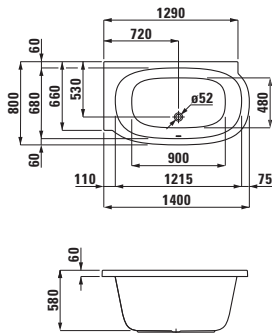

22255.0

Vana, model pro levý roh, vestavná verze, sanitární akrylát 1400 x 800 mm