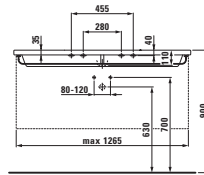

Možnosti: .104 .108 .109 .111 .112 .158 .804 .805 .808 .809

81643.8 ○/●/●●/●●●
Umyvadlo, také k zabudování do nábytku, řezatelné do 1000 mm