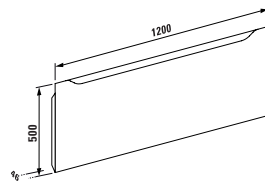

Zrcadlo 1200
s osvětlením

44515.1
1 vypínač

44515.3
Bez vypínače