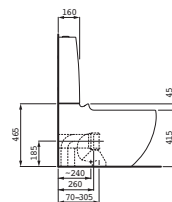

82297.6

Stojící kombinační mísa, hluboké splachování, VARIO odpad

83097.1.304

Závěsný bidet

83297.1.304

Stojící bidet

84097.5

Odsávací urinál, bez krytu