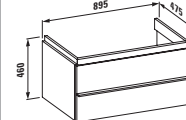

Barvy: .463 .519 .548 .999

Skříňka pod umyvadlo, s prostorově úsporným sifonem, pro umyvadlo form 81067.4, 81067.5

40123.1
S 1 zásuvkou

40123.2
Se 2 zásuvkami