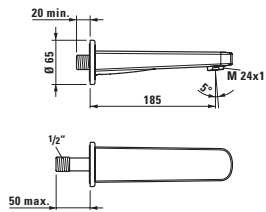

37168.0.004.060.1
Vanový výtok, délka 185 mm

32068.4.004.284.1
Vanová čtyřtvorová baterie pro montáž na okraj vany s výsuvnou sprchou 200 cm, chrom