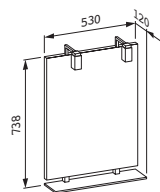

Zrcadlo, sklo/kov v barvě hliníku,
1 skleněná polička, s osvětlením,
2 osvětlovací prvky, 230 V/2 x 40 W,
IP44,

44195.3
bez vypínače

44195.5
bez osvětlení