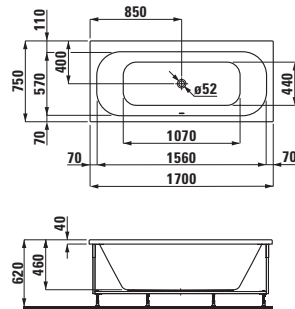

22353.1

Vana s hliníkovou konstrukcí, sanitární akrylát, 1700 × 750 mm, dostupná také s Whirlsystémem