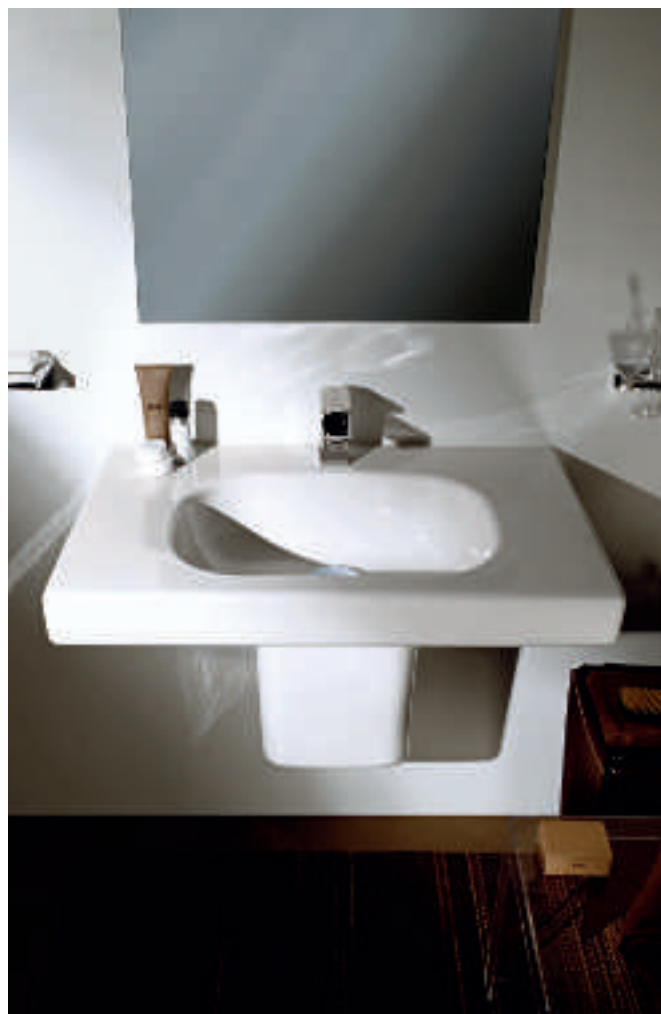

Lb3 design nabízí novou a inspirativní koncepci umyvadel a nábytku. Decentní lištová madla zásuvek zpřístupňují úložný prostor skříněk pod umyvadlem. Nožky nábytku zase poslouží jako stylová alternativa k nástěnné montáži. A protože je v každé koupelně spousta věcí, které mají být schovány nebo připraveny k použití, nabízí LAUFEN program příslušenství z ušlechtilého chromu, který dokonale ladí s designem tří variant Lb3.