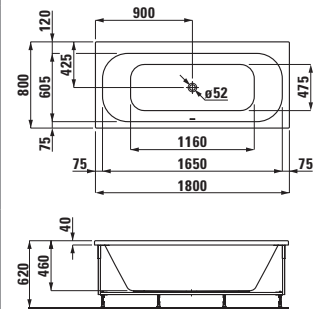

22450.1

Vana s hliníkovou konstrukcí, sanitární akrylát, 1800 × 800 mm, dostupná také s Whirlsystémem