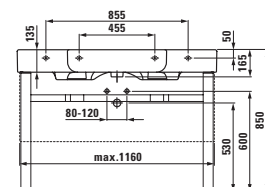

Držák na ručníky pro umyvadla
550/600 mm

89167.4

Držák na ručníky pro umyvadla
650/700 mm

Možnosti: .104 .108 .109

89267.3

Chromované nožky pod umyvadlo
900 mm

89267.5

Chromované nožky pod umyvadlo
1200 mm