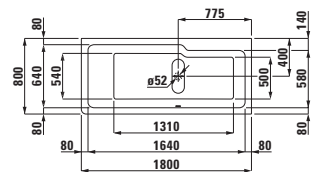

23068.1

Vana, s konstrukcí, sanitární akrylát 1800x800 mm, k dispozici také s Whirlsystémem

23268.0

Vana, vestavná verze, do pravého rohu, sanitární akrylát 1800x800 mm

23268.1

Vana, s konstrukcí, do pravého rohu, sanitární akrylát 1800x800 mm, k dispozici také s Whirlsystémem