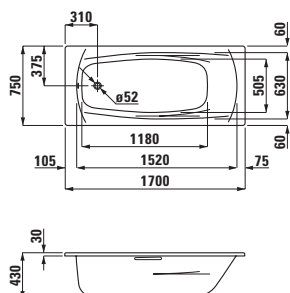

palladium

22511.0

Ocelová vana, 170 × 75 cm,
tloušťka 3 mm

22511.0.040

S protihlukovou izolací

22511.2

Ocelová vana, 170 × 75 cm,
s madly, tloušťka 3 mm

22510.0