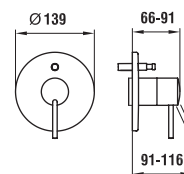

37898.0.000.000.1

Simibox - těleso pro podomítkové baterie

37998.0.003.000.1

Montážní pomůcka pro Simibox

37998.0.000.500.1

Nástavec pro Simibox

37998.0.000.050.1

Prodlužovací set pro Simibox,
L = 25 mm

37998.0.000.060.1

Prodlužovací set pro Simibox,
L = 50 mm