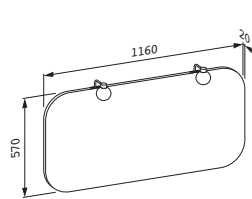

Zrcadlo, sklo/kov v barvě hliníku

44795.1
s osvětlením, 2 osvětlovací prvky,
230 V/40 W, IP44, bez vypínače

44795.5
bez osvětlení