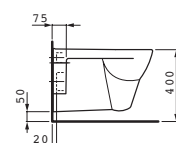

82095.1
Závěsný klozet, ploché splachování