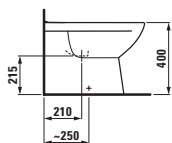

moderna R

83254.2
Stojící bidet

Možnosti: .302 .308

Nádrž moderna plus, armatura Dual
Flush

82654.0