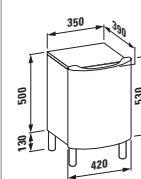

46894.0

Zásuvka na prádlo s odnímatelným košem na prádlo

46294.2

Střední skříňka, 2 dvířka, 2 poličky, 4 nohy