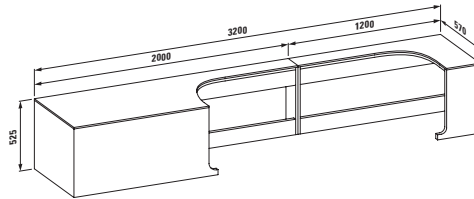

24497.0

Vana, polozápuštná verze s panelem, sanitární akrylát, k dispozici také s Whirlsystémem, 230 l

45851.1

Nábytkový modul pro zápuštnou vanu 24497.0, 2400 mm

45851.2

Nábytkový modul pro zápuštnou vanu 24497.0, odkládací plocha vlevo, 3200 mm