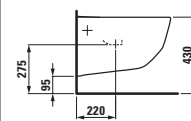

83095.2

Závěsný bidet, s 1 otvorem pro baterii

Možnosti: .302 .304

81695.6

Rohové umyvátko