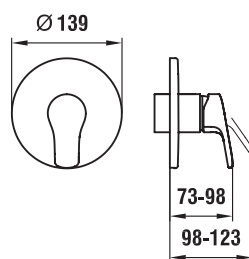

33195.6.004.000.1
Vrchní sada podomítkové sprchové
baterie pro Simibox