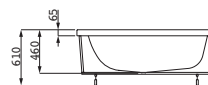

23543.7

Vana s panelem