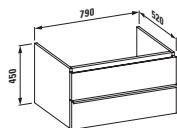

Barvy: .463 .519 .548

Zásuvkový element 900mm

40523.3

Se 2 zásuvkami a prostorově úsporným sifonem

40523.4

Se 2 zásuvkami