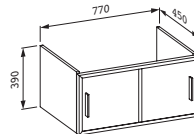

Barvy: .822 .823 .832 .833 .842
.843

Skříňka pod umyvadlo,
chromované úchytky, prostorově
úsporný sifon

47797.3
S 1 zásuvkou, pro umyvadlo
81843.5/6

47797.4
S 1 zásuvkou a 1 vnitřní zásuvkou,
čelní strana z bezpečnostního skla,
pro umyvadlo living city 600 +
900mm 81843.5

47797.5
S 1 zásuvkou a 1 vnitřní zásuvkou,
čelní strana z bezpečnostního skla,
pro umyvadlo living city 600 +
900mm 81843.6