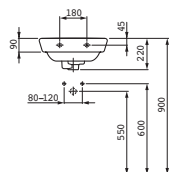

Umyvadlo, řezatelné do 1000 mm

Možnosti: .106 .109

classic

81068.1
Umývatko

Možnosti: .104 .109

classic

81068.2
Umývatko

Možnosti: .104 .109