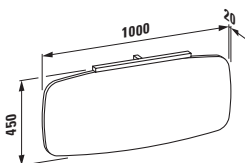

Zrcadlo s osvětlením, 1 osvětlovací prvek 230V/8W, IP44

44355.1.530 Bílá

44355.1.540 Černá

44355.5 Zrcadlo bez osvětlení