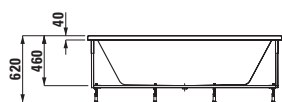

22451.2

Oválná vana s hliníkovou konstrukcí,
sanitární akrylát, 1800 × 800 mm,
s panelem

22551.1

Oválná Vana s hliníkovou konstrukcí,
sanitární akrylát, 1900 × 900 mm,
dostupná také s Whirlsystémem