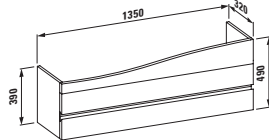

42405.3
Skříňka pod umyvadlo 800 mm,
pro polozápustné umyvadlo 81397.2,
s výřezem uprostřed