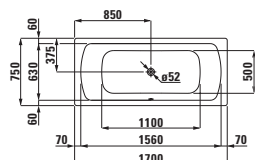

22507.0.040

s protihlukovou izolací

Barvy van a sprchových vaniček

- .000 Bílá
- .600 Bílá s úpravou Antislip
- .049 Pergamon
- .649 Pergamon s úpravou Antislip