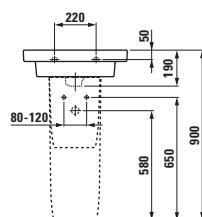

Možnosti: .104 .109

81055.2
Umyvadlo, skrytý keramický přepad

81955.0
Sloup, keramický

81955.1
Kryt na sifon, keramický