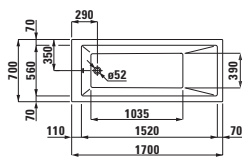

23395.5

Vana do pravého rohu s čelním panelem, model levý

23395.6

Vana do levého rohu s čelním panelem, model pravý

23095.0

Vana, vestavná verze, sanitární akrylát 1700 × 700 mm, 160 l

23095.1

Vana, s konstrukcí, sanitární akrylát, 1700 × 700 mm, k dostání také s Whirlsystemem, 160 l