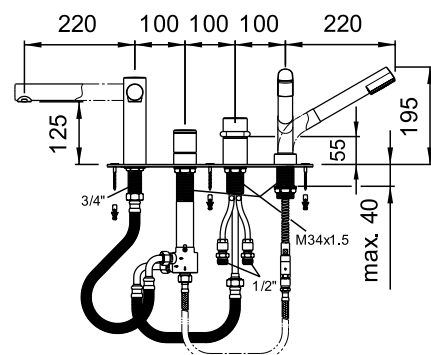

32132.4.004.284.1

Vanová čtyřtvorová páková baterie s krycí deskou

32132.4.904.284.1

Vanová čtyřtvorová páková baterie bez krycí desky