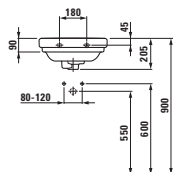

classic

81068.1
Umývatko

Možnosti: .104 .109

classic

81068.2
Umývatko