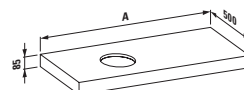

Provedení sprchových koutů

- .000 Čiré sklo
- .690 Čiré sklo s vodoodpudivou úpravou

Umyvadlová deska, s výřezem vlevo
pro umyvadlo 81197.3

	A
42311.1	1200
42321.1	1600