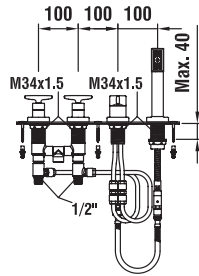

32270.4.004.284.1

Vanová čtyřivotvorová baterie bez výtoku s krycí deskou

32270.4.904.284.1

Vanová čtyřivotvorová baterie bez výtoku bez krycí desky