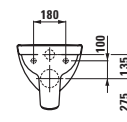

§9895.1

Sedátko bez poklopu, bezbariérové, s antibakteriální úpravou