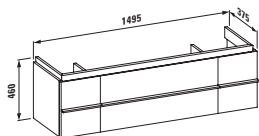

Barvy: .463 .519 .548 .999

Skříňka pod umyvadlo, 2 skleněné poličky, s prostorově úsporným sifonem, pro umyvadlo palace 81170.8, 81270.8, 81370.8, 81470.8

40140.1
S 1 zásuvkou, se 2 dvířky (vlevo / vpravo)

40140.2
Se 2 zásuvkami, se 2 dvířky (vlevo / vpravo)