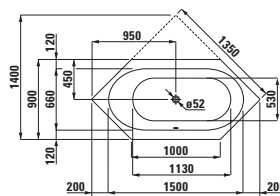

≥2552.1

Šestihránná vana s hliníkovou konstrukcí, sanitární akrylát, 1900 × 900 mm, dostupná také s Whirlsystémem