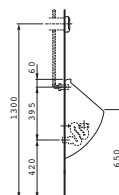

84097.5

Odsávací urinál, bez krytu

Možnosti: *.400 = s muškou

84097.1

Odsávací urinál s poklopem