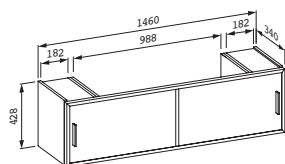

Barvy: .822 .823 .832 .833 .842 .843

Vysoká skříňka, 2 dvířka z bezpečnostního skla, 4 skleněné poličky, chromované úchytky