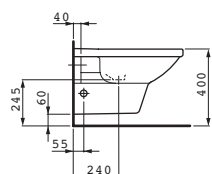

Stojící kombinační mísa, hluboké splachování, VARIO odpad

83243.1

Stojící bidet

Možnosti: .304 .308

83043.1

Závěsný bidet

Možnosti: .302 .304

89243.0