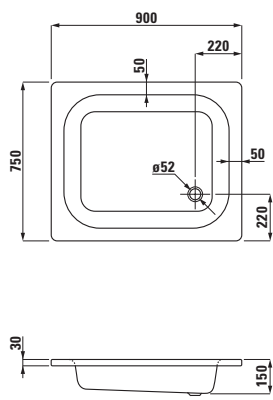

Barvy van a sprchových vaniček

	.000 Bílá
	.600 Bílá s úpravou Antislip
	.049 Pergamon
	.649 Pergamon s úpravou Antislip