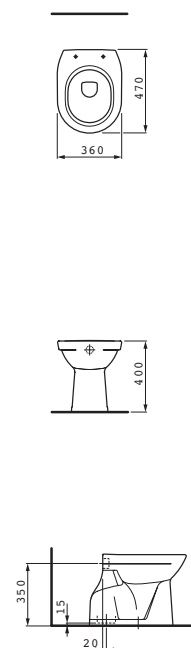

82195.7

Stojící klozet, hluboké splachování, svislý odpad