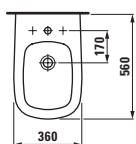

ø3280.1

Stojící bidet, 1 otvor pro baterii