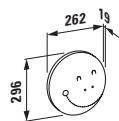

46161.1

Zrcadlový segment - hlava housenky

Barva: .472

46160.1

Zrcadlo ve tvaru květiny