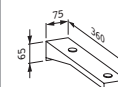

49320.1.080.000.1
Konzola pro upevnění umyvadlové
desky, pozinkovaný kov