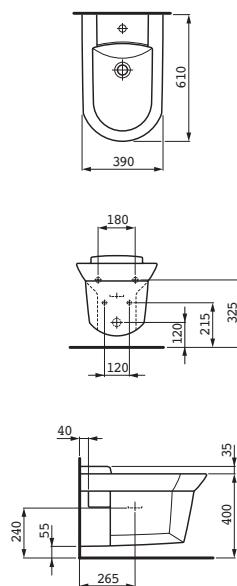

83094.1.304

Závěsný bidet, 1 otvor pro baterii

89394.1

Bidetové sedátko