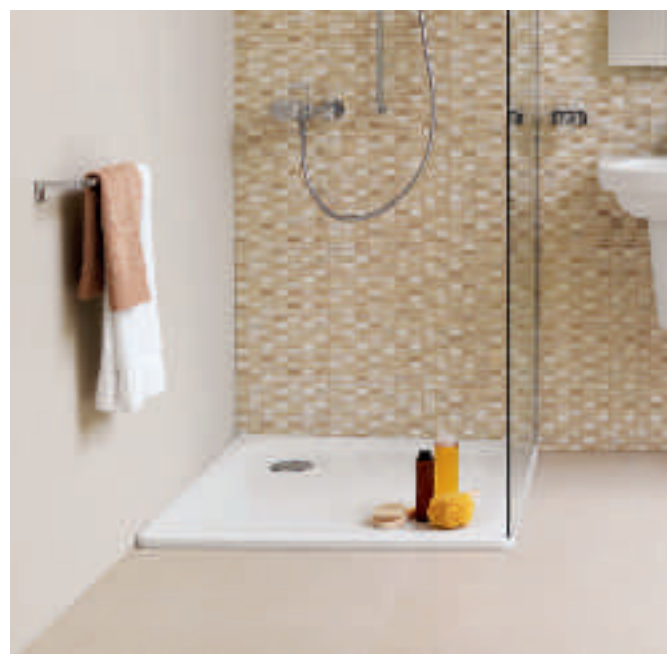

Vany a sprchové vaničky

s jasnými liniemi hladce zapadají do celkové koncepce moderna plus a nabízejí ideální řešení pro všechny koupelny. Moderna plus lze samozřejmě kombinovat s různě velkými akrylátovými nebo ocelovými vanami a sprchovými vaničkami LAUFEN. Zvlášť elegantní jsou ploché sprchové vaničky Platina.