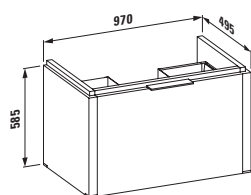

970 mm, pro umyvadlo 81468.2

43312.1 Bez vnitřní zásuvky

43312.2 S vnitřní zásuvkou

1315 mm, pro dvojumyvadlo 81468.3

43313.1 Bez vnitřní zásuvky

43313.2 S vnitřní zásuvkou

modern

Nožky k umyvadlu, s poličkou, chrom