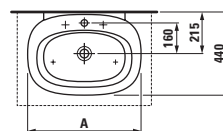

Možnosti: .104 .109

Umyvadlová mísa,
skrytý keramický přepad, broušená
spodní část umyvadla

	A
81155.7	600
81155.8	650