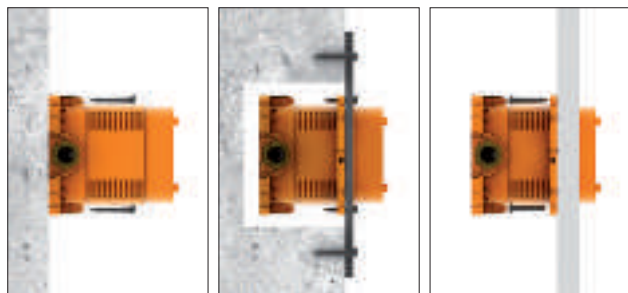

Montáž před stěnu

Montáž do stěny

Montáž za stěnu

Simibox je praktická univerzální jednotka LAUFEN s montáží pod omítku. Kromě bezpečné a snadnější montáže armatur umožňuje nekomplikovanou pozdější revizi podomítkové baterie bez uzavření hlavního přívodu vody. Simibox se v podstatě hodí pro jakýkoli stavební záměr. Pracovní postup je bez ohledu na druh montáže téměř stejný. Díky rozdělení na sadu pro hrubou stavbu a sadu pro konečnou montáž nabízí navíc možnost kdykoli snadno vyměnit armaturu, aniž byste museli bourat stěny. Během stavby se tyto ušlechtilé armatury montují až na konec, čímž se zamezí poškrábání baterie.