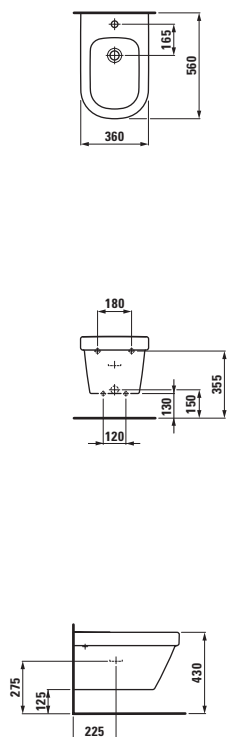

82068.1

Závěsný klozet, hluboké splachování