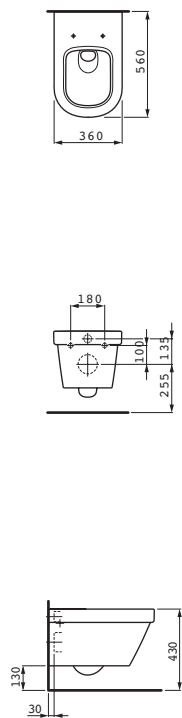

82068.0

Závěsný klozet, hluboké splachování