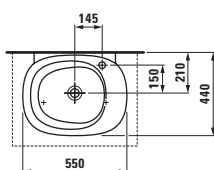

Možnosti: .104 .109

81055.6
Umyvadlová mísa, skrytý keramický přepad, broušená spodní část umyvadla