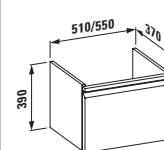

Skříňka pod umyvadlo, s 1 zásuvkou, s prostorově úsporným sifonem

pro 81895.8
48302.1 (510 mm)
48302.2 (510 mm) s vnitřní zásuvkou

pro 81895.9
48303.1 (550 mm)
48303.1 (550 mm)