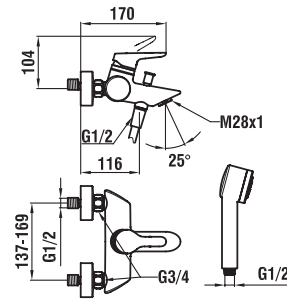

32150.7.004.147.1

Vanová nástěnná páková baterie se sprchovou hadicí 1500 mm a ruční sprchou Aquajet

32150.7.004.400.1

Vanová nástěnná páková baterie bez sprchového příslušenství