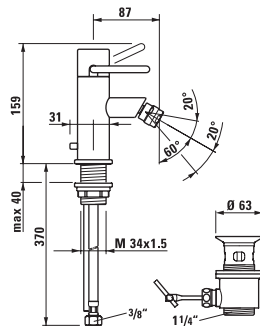

34132.1.004.111.1

Bidetová páková baterie s automatickou výpustí