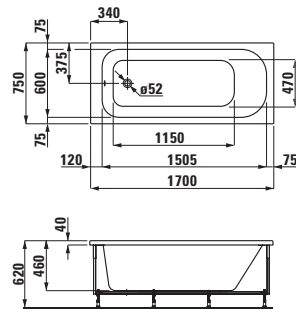

Vana, vestavná verze, sanitární akrylát, 1800 × 800 mm

22250.1

Vana s hliníkovou konstrukcí, sanitární akrylát, 1700 × 700 mm, dostupná také s Whirlsystémem

22350.1

Vana s hliníkovou konstrukcí, sanitární akrylát, 1700 × 750 mm, dostupná také s Whirlsystémem