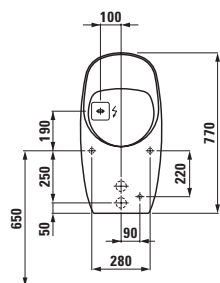

Možnosti: *.400 = s muškou
**.411 ≠ s muškou