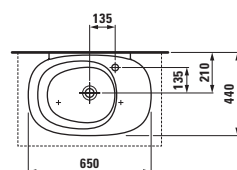

Možnosti: .104 .109

81255.6
Umyvadlová mísa, skrytý keramický přepad, broušená spodní část umyvadla