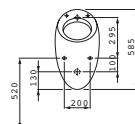

Možnosti: *.400 = s muškou

89297.1

Sedátko s poklopem (odnímatelné), s antibakteriální úpravou, zpomalovací sklápěcí systém