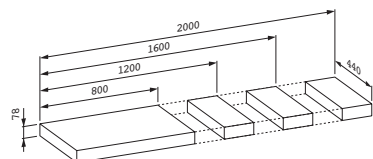

PALOMBA COLLECTION

Umyvadlová deska, 30 mm,
s hliníkovým lemem

- 42100.1 800 mm
- 42100.2 1200 mm
- 42100.3 1600 mm
- 42100.4 2000 mm

Umyvadlová deska, 30 mm,
1 předvrtaný otvor, s hliníkovým lemem

- 42101.1 800 mm
- 42101.2 1200 mm
- 42101.3 1600 mm
- 42101.4 2000 mm

Umyvadlová deska, 30 mm,
2 předvrtané otvory,
s hliníkovým lemem

- 42102.2 1200 mm
- 42102.3 1600 mm
- 42102.4 2000 mm

Skříňka pod umyvadlo, nahoře
a vzadu otevřená, 1 dvířka

- 42120.1 Dvířka levá
- 42120.2 Dvířka pravá

42023.5
Skříňka pod umyvadlo, 400 mm,
s prostorově úsporným sifonem,
s 1 zásuvkou

Umyvadlová deska, 80 mm,
bez hliníkového lemu

- 42200.1 800 mm
- 42200.2 1200 mm
- 42200.3 1600 mm
- 42200.4 2000 mm

Umyvadlová deska, 80 mm, 1
předvrtaný otvor, bez hliníkového lemu

- 42201.1 800 mm
- 42201.2 1200 mm
- 42201.3 1600 mm
- 42201.4 2000 mm

Umyvadlová deska, 80 mm, 2
předvrtané otvory, bez hliníkového lemu

- 42202.2 1200 mm
- 42202.3 1600 mm
- 42202.4 2000 mm

42023.6
Skříňka pod umyvadlo, 400 mm,
s prostorově úsporným sifonem,
se 2 zásuvkami

42025.4
Kontejner, 2 zásuvky

Skříňka pod umyvadlo, nahoře
a vzadu otevřená, 1 dvířka

- 42120.1 Dvířka levá
- 42120.2 Dvířka pravá

49320.2.080.004.1
Kryt na sifon, chromovaný

42022.3
Nízká skříňka, 1 zásuvka

42023.3
Nízká skříňka, 1 zásuvka

49320.1.080.000.1
Konzola pro upevnění umyvadlové
desky, pozinkovaný kov

42022.4
Nízká skříňka, 2 zásuvky

42023.4
Nízká skříňka, 2 zásuvky

Držák na ručníky, chromovaný

	A	B
49320.6	402	380
49320.8	622	600