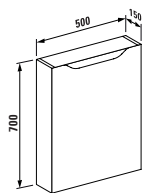

Barvy nábytku

.000 Bílá

Barvy nábytkových lišt

.390 Modrá

.391 Červená

.392 Černá

.393 Šedá

.394 Wenge

.395 Přírodní dub

.463 Bílá

Zrcadlová skříňka 500, s osvětlením,
2 skleněné police, závěsy dveří vlevo

44511.1
1 vypínač, 1 eurozásuvka

44511.5
Bez vypínače, bez zásuvky