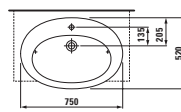

Možnosti: .104 .109

81897.2

Umyvadlová mísa