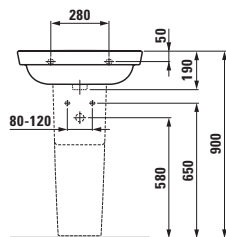

81554.1
Umyvátko

Možnosti: .104 .109

Umyvadlo

	A	B
81054.1	550	460
81054.2	600	480
81054.3	650	480

81954.3
Sloup, keramický

81954.4
Kryt na sifon, keramický

Možnosti: .104 .108 .109

Umyvadlo,
také k zabudování do nábytku