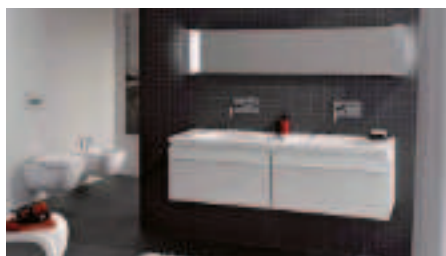

Perfektně vyváženo: **ILBAGNOALESSI dot** se hodí pro zařizování koupelen v puristickém stylu. Základní geometrické tvary koupelny nerozptylují a vyzařují uvolněný klid. Str. 30

Nadčasový design, v němž se cítíte dobře: Touha po pohodě je nejpřirozenější věcí na světě – nikoli až dnes, ale již po tisíciletí. **mylife** vnáší umění cítit se dobře přímo až do koupelny. Str. 40