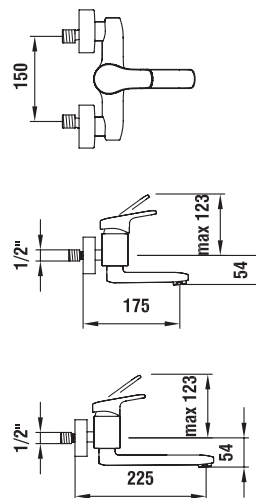

Umyvadlová nástěnná páková baterie, raménko 175 mm

31195.7.004.230.1

Umyvadlová nástěnná páková baterie, raménko 225 mm

34195.1.004.111.1

Bidetová páková baterie s automatickou výpustí

32195.7.004.131.1

Vanová nástěnná páková baterie se sprchovou hadicí 150 cm a ruční sprchou Aquajet