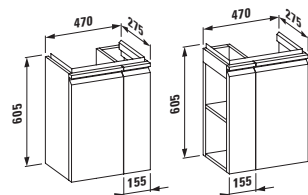

48300.2
Závěsy dvířek vpravo, poličky vlevo, pro asymetrické umyvadlo 81595.4

Skříňka pod umyvadlo, s 1 zásuvkou, s prostorově úsporným sifonem

pro 81895.1
48302.3 (470 mm)
48302.4 (470 mm) s vnitřní zásuvkou