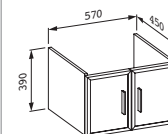

Barvy: .822 .823 .832 .833 .842 .843

Skříňka pod umyvadlo, pro umyvadlo LAUFEN pro (81395.6), chromované úchytky, prostorově úsporný sifon

47693.1

S 1 zásuvkou

47693.4

S 1 zásuvkou a 1 vnitřní zásuvkou, čelní strana z bezpečnostního skla