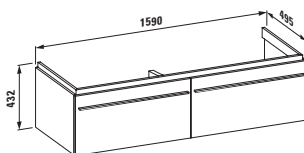

42214.0

Skříňka pod dvojumyvadlo, se 2 zásuvkami, s prostorově úsporným sifonem, pro umyvadlo ø1480.9

Zrcadlo, hliník

	A
44030.3	1200
44030.4	1600
44030.5	2000