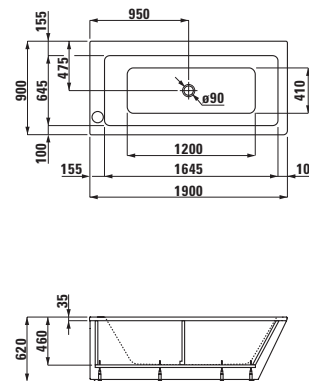

Možnosti van

000
Bez Whirlsystému

005 / 050 / 055 / 500

**Whirlsystémy s elektronickým
ovládáním**

Vzduchové otvory	50
Mikrotrysky	8
Boční trysky	6

Podrobné informace
o Whirlsystémech naleznete
v kapitole Wellness Vany a sprchové
vaničky