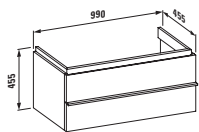

Barvy: .463 .519 .548 .999

Skříňka pod umyvadlo, s prostorově úsporným sifonem, pro umyvadlo (asymetrické) living city 81843.5

40138.2
Se 2 zásuvkami

40138.4
Se 4 zásuvkami