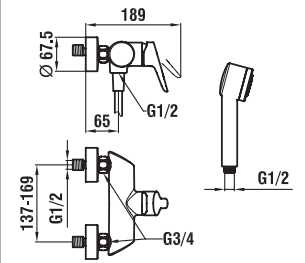

33150.7.004.147.1

Sprchová nástěnná páková baterie se sprchovou hadicí 1500 mm a ruční sprchou Aquajet

33150.7.004.400.1

Sprchová nástěnná páková baterie bez sprchového příslušenství