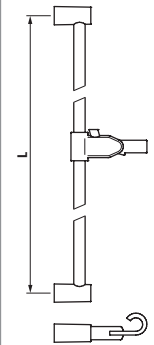

SimiGliss
Sprchová tyč

36498.0.004.300.1
L = 600 mm

36498.0.004.400.1
L = 1100 mm