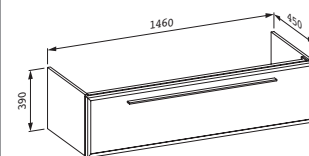

47797.6
Se 2 zásuvkami, pro umyvadlo living
city 600 + 900mm 81843.6

47797.7
Se 2 zásuvkami, pro umyvadlo living
city 600 + 900mm 81843.5

Skříňka pod umyvadlo, pro umyvadlo
living city 1000mm (81843.7), chro-
mované úchytky, prostorově úsporný
sifon

47793.3
S 1 zásuvkou

47793.6
S 1 zásuvkou a 1 vnitřní zásuvkou,
čelní strana z bezpečnostního skla