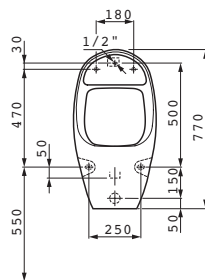

Možnosti: *.400 = s muškou