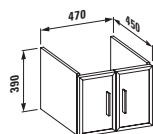

Barvy: .822 .823 .832 .833 .842 .843

Skříňka pod umyvadlo, pro umyvadlo LAUFEN pro 600mm (81895.2), chromované úchytky, prostorově úsporný sifon

47798.1

S 1 zásuvkou

47798.4

S 1 zásuvkou a 1 vnitřní zásuvkou, čelní strana z bezpečnostního skla