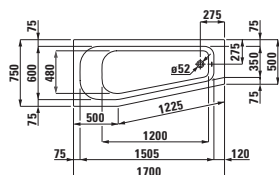

Prostorově úsporná vana, vestavná verze, sanitární akrylát, 1700 × 750 mm

≥2352.0

Prostorově úsporná vana, vestavná verze, sanitární akrylát, 1700 × 750 mm

≥2552.0

Šestihránná vana, vestavná verze, sanitární akrylát, 1900 × 900 mm