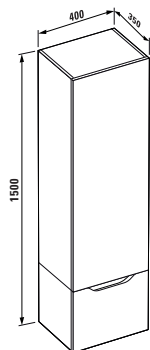

46610.2

Závěsy dveří vpravo