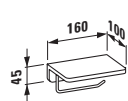

8168.4
Police na ručníky, 640 mm, chrom