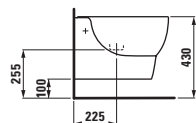

83055.1.302

Závěsný bidet, 1 otvor pro baterii, bez bočních otvorů pro přívod vody