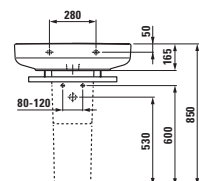

Možnosti: .104 .108 .109

89267.3

Chromované nožky pod umyvadlo
900 mm