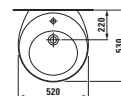

Možnosti: .104 .109

81197.1

Umyvadlo s integrovaným sloupem