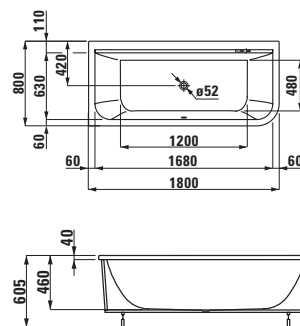

23267.1

Vana, vestavná verze, s konstrukcí, sanitární akrylát, 1800 × 800 mm, k dostání také s Whirlsystémem, 210 l

Vana s panelem

23367.1

Vana, model pro levý roh, s konstrukcí, sanitární akrylát, 1800 × 800 mm, k dostání také s Whirlsystémem, 210 l