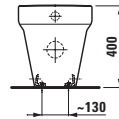

82167.1

Stojící klozet, hluboké splachování, VARIO odpad