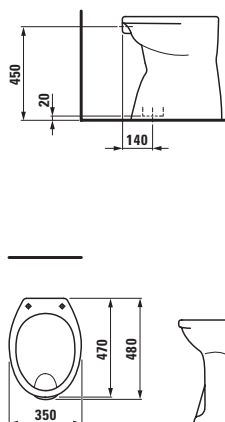

Umyvadlo LAUFEN pro

Možnosti: .104 .109 .142 .156

85760.0.000

College, umyvadlo, bez otvoru pro baterii

85760.0.104

College, umyvadlo, s otvorem pro baterii uprostřed

82199.8

Albonova 50, stojící klozet, ploché splachování