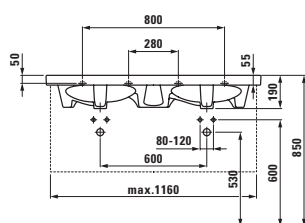

Možnosti: .104 .109

81467.7 ○/●
 Dvojité umyvadlo k zabudování
 do nábytku

Možnosti: .104 .109

81467.8 ○/●
 Dvojité umyvadlo k zabudování
 do nábytku

Možnosti: .104 .109

Informace o vhodném nábytku
 naleznete v kapitole case plus