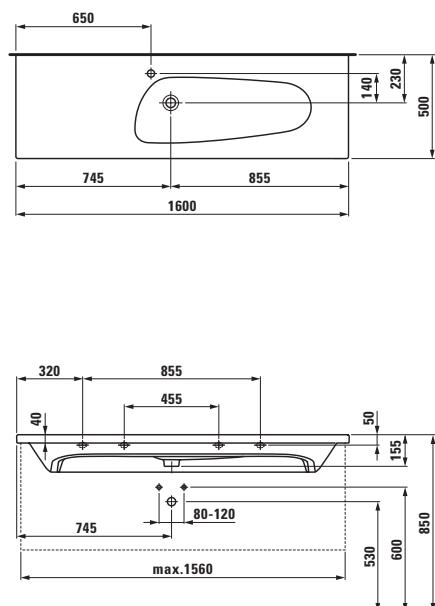

Možnosti: .104 .109 .111 .112

81480.8

Umyvadlo, také k zabudování do nábytku