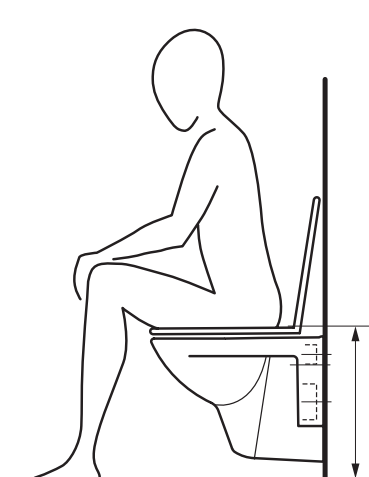

Klozety Lb3 Comfort – pro větší pohodlí: O 6 cm zvýšené sedátko usnadňuje usazení, umožňuje anatomické držení těla při sezení a dovolí Vám opět snadno vstát. Hodí se na stávající přípojky, díky čemuž je jejich výměna čistá a jednoduchá.

- +6 cm zvýšené sedátko pro větší pohodlí
- úhel kolen cca 90° pro přiměřené sezení a snadné usedání a vstávání
- jednoduchá instalace díky standardní upevňovací hmotě (např. pro renovaci)

Standard
42 cm