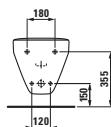

§3070.1

Závěsný bidet

Možnosti: .302 .304

§3270.1

Stojící bidet