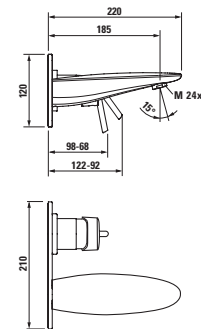

31155.6.004.120.1

Umyvadlová nástěnná páková podomítková baterie, chrom

3.7698.1.000.200.1

Podomítkové těleso LW-40, pro umyvadlovou podomítkovou baterii, nutno objednat zvlášť

3.7155.0.004.060.1

Vanový výtok, délka 185 mm