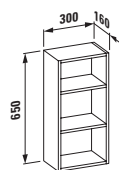

Barvy nábytku, dýha

	.560 Bílá
	.561 Wenge
	.562 Dub

44272.1*
Závěsná skříňka, otevřená