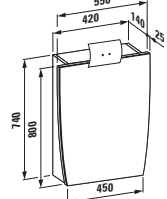

46794.3

Zrcadlo s osvětlením, 230 V/2 x 75 W, IP44