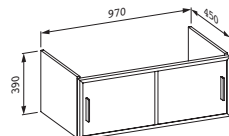

Barvy: .822 .823 .832 .833 .842
.843

Skříňka pod umyvadlo, pro umyvadlo
living city 600 + 400mm (81843.2),
chromované úchytky, prostorově
úsporný sifon

47793.3
S 1 zásuvkou

47793.5
S 1 zásuvkou a 1 vnitřní zásuvkou,
čelní strana z bezpečnostního skla