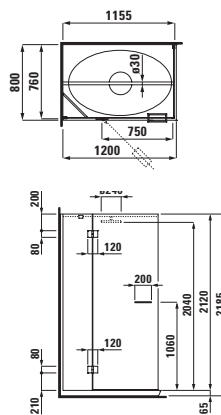

	A
42311.2	1200
42321.2	1600

25697.1

Sprchový kout se sprchovou hlavicí,
do levého rohu 1200x1800 mm,
pro keramickou sprchovou vaničku
85097.2

25497.1

Verze bez sprchové hlavice

25697.2

Sprchový kout se sprchovou hlavicí,
do pravého rohu 1200x1800 mm,
pro keramickou sprchovou vaničku
85097.1