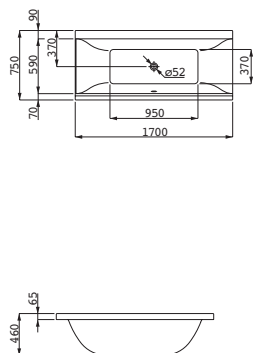

23043.0

Vana, vestavná verze, sanitární akrylát 1700 × 750 mm, 140 l