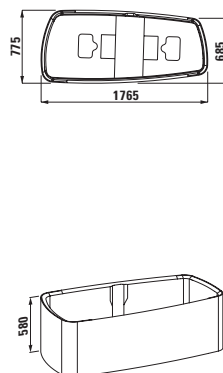

29553.0

Styroporový nosič, 1800x800 mm s okrajem 20 mm, pro vanu 24280.0