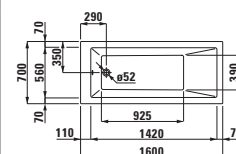

89395.4

Sedátko bez poklopu, pouze pro sérii Laufen pro. Není vhodné pro klozety 8.2095.6, 8.2595.2, 8.2295.2

23395.0

Vana, vestavná verze, sanitární akrylát 1600 × 700 mm, 125 l

23395.1

Vana, s konstrukcí, sanitární akrylát, 1600 × 700 mm, k dostání také s Whirlsystémem, 125 l