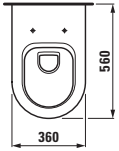

82067.1

Závěsný klozet, hluboké splachování