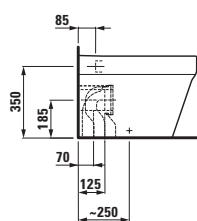

82167.1

Stojící klozet, hluboké splachování, VARIO odpad