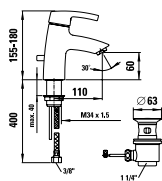

Umyvadlová páková baterie, s výtokem 110, chrom

§1165.1.014.111.1

S automatickou výpustí, zelená ovládací páčka

§1165.1.024.111.1

S automatickou výpustí, červená ovládací páčka

§1165.1.004.111.1

S automatickou výpustí, chrom

§1165.1.014.110.1

Bez automatické výpusti, zelená ovládací páčka

§1165.1.024.110.1

Bez automatické výpusti, červená ovládací páčka

§1165.1.004.110.1

Bez automatické výpusti, chrom

.014 Zelená

.024 Červená

.004 Chrom