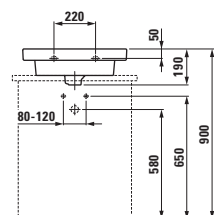

Možnosti: .104 .109

81055.6
Umyvadlová mísa, skrytý keramický přepad, broušená spodní část umyvadla