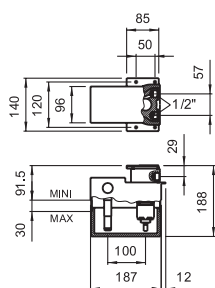

37698.1.000.200.1

Podmínkové těleso pro vrchní sadu podmínkové umyvadlové baterie

32168.6.004.000.1

Vanová - sprchová páková podmínková baterie s přepínačem, chrom