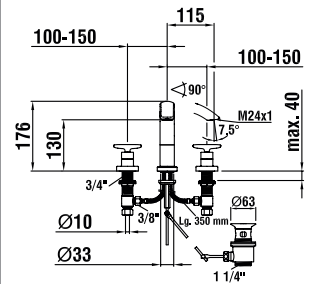

31270.3.004.211.1

Umyvadlová tříťvorová kohoutková baterie s otočným výtokem 115 mm a automatickou výpustí, chrom

31270.3.004.210.1

Umyvadlová tříťvorová kohoutková baterie s otočným výtokem 115 mm bez automatické výpusti, chrom