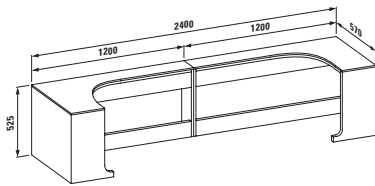

45851.1

Nábytkový modul pro zápuštnou vanu 24497.0, 2400 mm