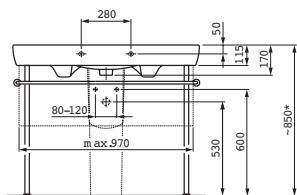

81395.8 ○/●/●●●

Umyvadlo, také k zabudování do nábytku

81995.1
Kryt na sifon, keramický

81995.0
Sloup, keramický

89095.8.004.000.1
Nožky pod umyvadlo, pochromovaná mosazná trubka, pro umyvadlo 81395.8

Možnosti: .104 .108 .109

81496.7 ○/●/●●●

Dvojumyvadlo, také k zabudování do nábytku

81995.1
Kryt na sifon, keramický

81995.0
Sloup, keramický