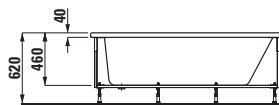

≥2351.1

Prostorově úsporná vana s hliníkovou konstrukcí, sanitární akrylát, 1700 × 750 mm