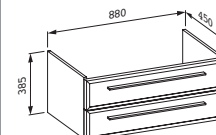

Barvy: .822 .823 .832 .833 .842
.843