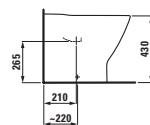

Možnosti: .302 .308

§2870.0

Nádrž, připojení vody ze strany (vlevo nebo vpravo) a vzadu (uprostřed), armatura Dual Flush

§2870.3

Nádrž, připojení vody dole vlevo, armatura Dual Flush

§9170.0

Sedátko s poklopem, s antibakteriální úpravou pro bílou barvu

§9170.1

Sedátko s poklopem, s antibakteriální úpravou pro bílou barvu a automatickým sklápěním

Vhodný nábytek naleznete v kapitole case