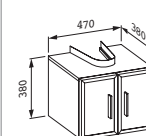

Barvy: .822 .823 .832 .833 .842 .843