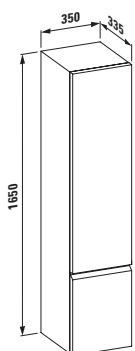

Vysoká skříňka, 4 skleněné poličky

48312.1
Závěsy dveří vlevo

48312.2
Závěsy dveří vpravo