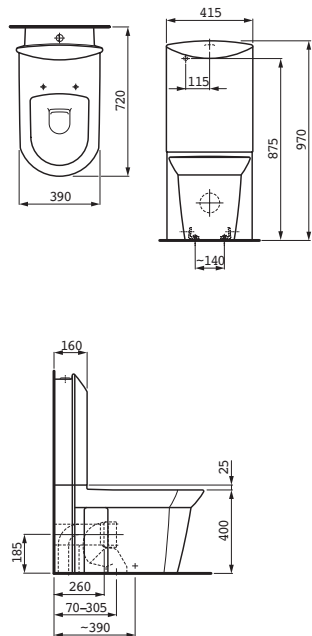

82294.3

Stojící kombinační mísa, hluboké
splachování, VARIO odpad

82694.1

Nádrž, s armaturou Dual Flush

89294.1

Sedátko s poklopem (odnímatelné),
s antibakteriální úpravou,
zpomalovací sklápěcí systém