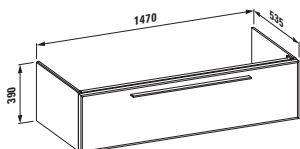

47568.1

Skříňka pod umyvadlo, 1 zásuvka, prostorově úsporný sifon, pro umyvadlo talux 81467.8

Barvy: .822 .823 .832 .833 .842
.843