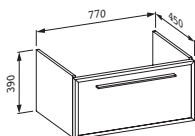

47695.1

Se 2 posuvnými dvířky, bez prostorově úsporného sifonu