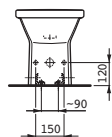

83243.1

Stojící bidet

Možnosti: .304 .308