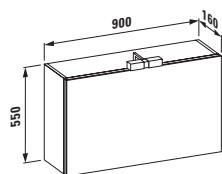

Barvy: .820 .830 .840

44497.1
Zrcadlová skříňka, osvětlení shora,
230 V/2 x 40 W, IP44, 1 zrcadlo-
vá dvířka, 1 nastavitelná skleněná
polička, s vypínačem