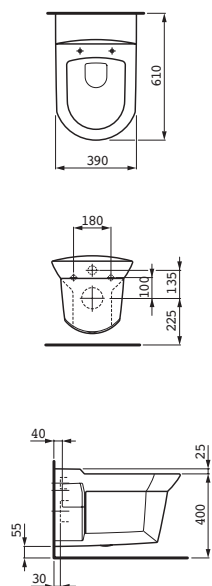

Možnosti: .104 .109

82094.6

Závěsný klozet, hluboké splachování

89294.1

Sedátko s poklopem (odnímatelné),
s antibakteriální úpravou,
zpomalovací sklápěcí systém