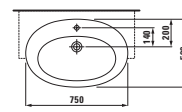

Možnosti: .104 .109

81397.2

Polozápusťné umyvadlo