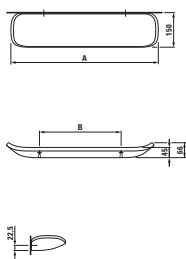

Toaletní deska

	A	B
87155.1	450	180
87155.3	650	360

87255.1

Držák na ručník, 400 mm

82755.0

Nádrž, přívod vody boční (vlevo nebo vpravo) a zadní (uprostřed), armatura Dual Flush, včetně vnitřní nádržky proti orosení

82755.3

Nádrž, přívod vody spodní vlevo, armatura Dual Flush

89255.0

Sedátko s poklopem (odnímatelné), s antibakteriální úpravou

89255.1

Sedátko s poklopem (odnímatelné), s antibakteriální úpravou, zpomalovací sklápěcí systém

Barvy WC sedátek a poklopů

- **.300** Sedátko s poklopem bílé, antibakteriální úprava
- **.317** Sedátko bílé, antibakteriální úprava Poklop černý
- **.345** Sedátko bílé, antibakteriální úprava Poklop růžový

82055.0

Závěsný klozet hluboké splachování