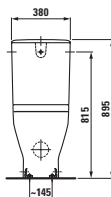

§2470.6

Stojící kombinační mísa, hluboké splachování, VARIO odpad

§2470.6.231

Stojící kombinační mísa, hluboké splachování, VARIO odpad, 2 boční otvory pro spodní přívod vody