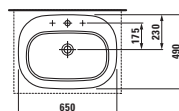

Možnosti: .104 .108 .109

classic

Umyvadlo

	A
81068.4	600
81068.5	650

81968.0
Sloup, keramický

81968.1
Kryt na sifon, keramický