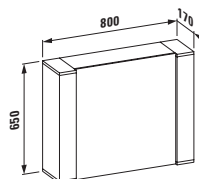

Zrcadlová skříňka, 2 světla,
230V/14W IP44

44344.4
1 vypínač, 1 eurozásuvka