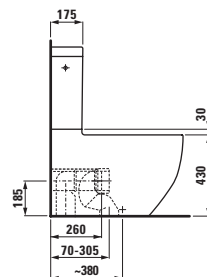

ø2480.6

Stojící kombinální mísa, hluboké
splachování, VARIO odpad