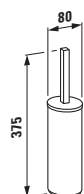

8168.1
Držák na ručníky, 300 mm, chrom