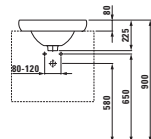

Samostatně stojící umyvadlo

Možnosti: .104 .109

81197.1

Umyvadlo s integrovaným sloupem

Možnosti: .104 .109

81397.1

Zápusťné umyvadlo

Možnosti: .104 .109