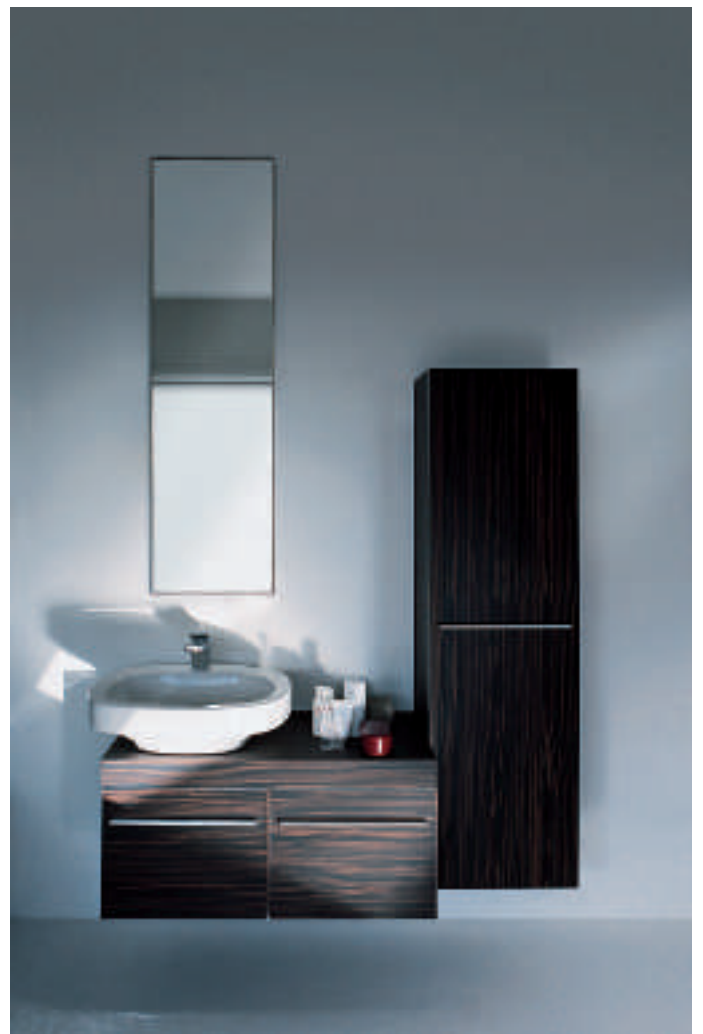

Symetrické vany jsou k dispozici jako volně stojící i jako vestavná verze s okrajem 40 mm nebo 200 mm.

Velká asymetrická vana existuje jako vestavná se zvlášť úzkým okrajem 20 mm i s okrajem 80 mm. Svým tvarem a velkorysími rozměry připomíná jezírko, v němž načerpáte novou energii.

Koupelnový nábytek, zrcadlo a světla. Harmonie kontrastů, která charakterizuje celou kolekci, je zdůrazněna i designem koupelnového nábytku. Technologicky vyspělý hliník se setkává s exotickou vřelostí makasaru, světlostí dubu a novým povrchem nábytku v ušlechtilé bílé barvě. Schopnost zapuštění, všestranné možnosti sestavení a design jsou zcela ve službách uživatele.