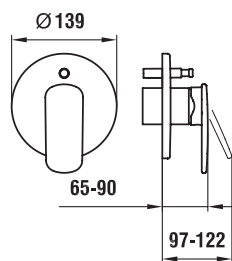

33168.6.004.000.1

Sprchová páková podmínková baterie, chrom