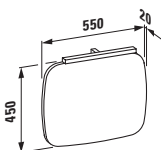

Zrcadlo s osvětlením, 1 osvětlovací prvek 230V/8W, IP44

44155.1.530 Bílá

44155.1.540 Černá

44155.5 Zrcadlo bez osvětlení