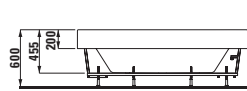

23380.1

Vana, s konstrukcí, výška okraje vany 200 mm, sanitární akrylát, 1800 × 900 mm, k dostání také s Whirlsystémem, 170 l