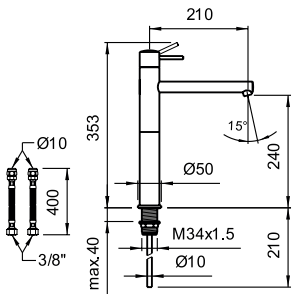

31113.1.504.120.1

Umyvadlová páková baterie pro umyvadlové mísy s výtokem 210 mm bez automatické výpusti