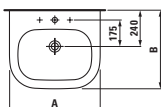

Možnosti: .104 .109

modern

Umyvadlo

	A	B
81268.3	550	490
81268.4	600	520
81268.5	650	520

81968.0

Sloup, keramický

81968.1

Kryt na sifon, keramický