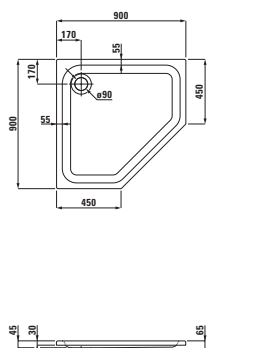

21450.2

Pětihránná sprchová vanička, sanitární akrylát, 900 × 900 mm