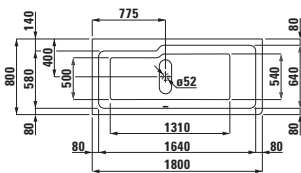

23368.0

Vana, vestavná verze, do levého rohu, sanitární akrylát, 1800x800 mm

29868.2.xxx.000.1

Dýhovaný panel pro samostatně stojící vanu bez Whirlsystému 23068.1

29868.2.xxx.568.1

Dýhovaný panel pro samostatně stojící vanu s Whirlsystémem 23068.1