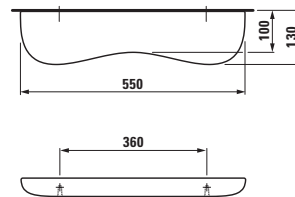

46161.1

Zrcadlový segment - hlava housenky

Barva: .472

46160.1

Zrcadlo ve tvaru květiny

Barva: .469

46161.2

Zrcadlo - tělo housenky

Barva: .472

Barvy zrcadel

.469 Červená

.472 Avokádově zelená

§7703.1

Toaletní deska, keramika