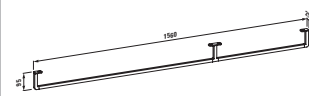

ø8180.1 (760 mm)
pro umyvadlo ø1480.4

ø8180.2 (1160 mm)
pro umyvadlo ø1480.6

Držák na ručník, chrom

ø8180.3 (1560 mm)
pro umyvadlo ø1480.8

ø8180.4 (1560 mm)
pro umyvadlo ø1480.9

PALOMBA COLLECTION

23180.0

Vana, samostatně stojící, s panelem a konstrukcí, výška okraje vany 40 mm, sanitární akrylát, 1800 × 900 mm, k dostání také s Whirlsystémem, 170 l