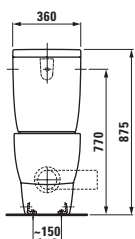

82355.6

Stojící kombinační mísa, hluboké splachování, horizontální odpad