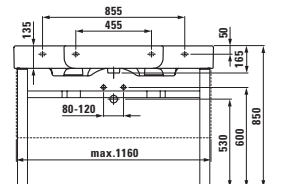

Možnosti: .104 .108 .109

89267.6

Chromované nožky pod umyvadlo
1500 mm