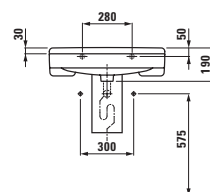

§1195.3

Umyvadlo, bezbariérové, s integrovaným držákem, není třeba instalovat samostatné madlo k umyvadlu