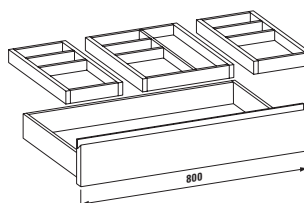

42415.2
Skříňka pod umyvadlo 1200 mm,
pro polozápustné umyvadlo 81397.2,
s výřezem vpravo

49240.2
Dělicí systém do zásuvek

49240.1
Malý dělicí systém do zásuvek

Dostupné pouze pro:
43012.1 / 43022.1 / 42405.3 / 42415.1 / 42415.2 / 42436.0