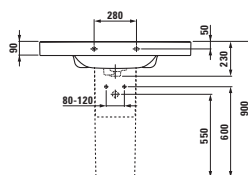

Možnosti: .104 .108 .109

modern

81268.6

Umyvadlo, také k zabudování do nábytku, řezatelné do 750 mm

81968.0

Sloup, keramický

81968.1

Kryt na sifon, keramický

87868.3/4

Boční kryt modern, keramický, levý/pravý

Možnosti: .104 .108 .109 .135 .147 .149 .150 .151 .159

modern

Držák na ručníky, chromovaný

81868.5

pro umyvadlo 81368.1/2

81868.6

pro umyvadlo 81368.3/4

	A
81868.5	305
81868.6	495