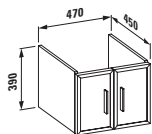

Barvy: .822 .823 .832 .833 .842
.843

Skříňka pod umyvadlo,
pro umyvadlo living city 600mm
(81743.3), chromované úchytky,
prostorově úsporný sifon

47493.1
S 1 zásuvkou

47493.4
S 1 zásuvkou a 1 vnitřní zásuvkou,
čelní strana z bezpečnostního skla