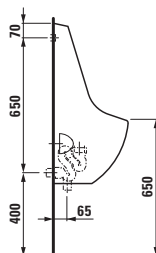

Možnosti: *.400 = s muškou