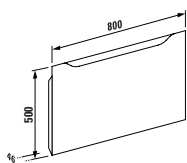

moderna plus

Zrcadlo 800
s osvětlením

44513.1
1 vypínač

44513.3
Bez vypínače