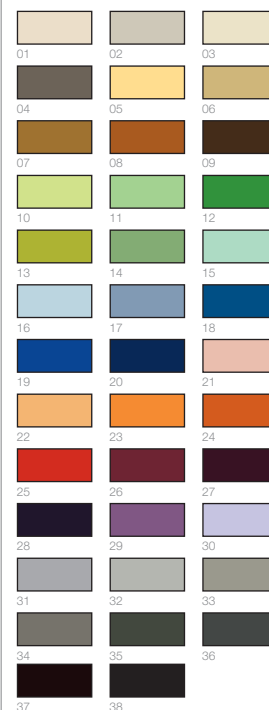

Barvy nábytku, lakované

.999 Multicolor

Barvy nábytku, Dekor

case

I když to většinou téměř nevnímáme, odehrává se velká část našeho života v koupelně. A právě proto potřebuje toto místo, kde relaxujeme a nabíráme síly pro všední dny, speciální atmosféru. Harmonický koupelnový nábytek case splňuje nejvyšší nároky po stránce estetické i funkční tak, abyste mohli drahocenné chvíle v koupelně prožít ještě intenzivněji. Faktorem úspěchu obou kolekcí je funkční a kompaktní design. Case a case plus je možné kombinovat s mnoha keramickými sety LAUFEN. Design case se vzdává nepotřebných ozdob a optimálně zdůrazňuje jakoukoli keramiku. Nadčasový case se přizpůsobí každému prostředí. Stále upravená klasika přesvědčí povrchem v bílé barvě s odolností proti poškrábání nebo trendovým povrchem se strukturou dřeva.