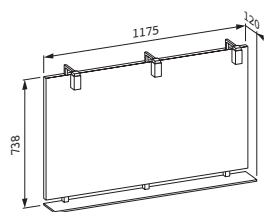

44195.3
bez vypínače

44195.5
bez osvětlení

Zrcadlo, sklo/kov v barvě hliníku,
1 skleněná polička, s osvětlením,
3 osvětlovací prvky, 230 V/3 x 40 W,
IP44

44295.3
bez vypínače

44295.5
bez osvětlení

Zrcadlo, hliníkový rám