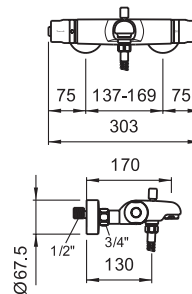

32393.7.004.146.1

Vanová termostatická nástěnná baterie se sprchovou hadicí 180 cm a ruční sprchou Aquajet Multi