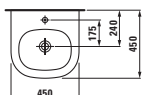

modern

81268.1
Umyvatko