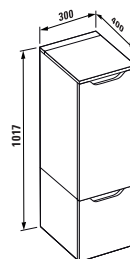

46611.2

Kontejner, 1 zásuvka, 1 dvířka, závěsy dveří vpravo, 1 skleněná police, 1 kosmetický box se zrcadlem