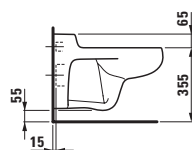

Možnosti:

.104 .109
.111 .112

§2003.1

Závěsný klozet, hluboké splachování