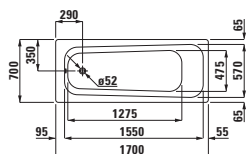

22512.0.040

s protihlukovou izolací

22507.0

Ocelová vana, 170 × 75 cm,
tloušťka 3,5 mm