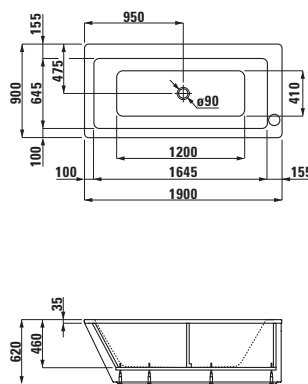

83090.1.304
Závěsný bidet

83290.1.304
Stojící bidet

84090.1*
Odsávací urinál

89490.1*
Odnímatelný poklop na urinál,
s antibakteriální úpravou,
zpomalovací sklápěcí systém

84090.5*
Odsávací urinál, bez krytu

Možnosti: *.400 = s muškou

89290.1*
Sedátko s poklopem (odnímatelné),
s antibakteriální úpravou,
zpomalovací sklápěcí systém

89290.2
Sedátko s poklopem (odnímatelné),
s antibakteriální úpravou, zpomalovací sklápěcí systém, BEZ OTVORU

* Produkty jsou dostupné také
v barvě černá mat.

23090.1

Vana, vestavná verze, s konstrukcí,
sanitární akrylát, 1900 × 900 mm,
k dostání také s Whirlsystémem,
215 l

23090.2

Vana, samostatně stojící,
s panelem a konstrukcí, sanitární
akrylát, 1900 × 900 mm, k dostání
také s Whirlsystémem, 215 l

23090.7

Vana, vestavná verze, s panelem
a konstrukcí, sanitární akrylát,
1900 × 900 mm, k dostání také
s Whirlsystémem, 215 l

23290.5

Vana, rohový model, pravý,
s panelem a konstrukcí, sanitární
akrylát, 1900 × 900 mm, k dostání
také s Whirlsystémem, 215 l

23390.6

Vana, rohový model, levý,
s panelem a konstrukcí, sanitární
akrylát, 1900 × 900 mm, k dostání
také s Whirlsystémem, 215 l

Možnosti van

000
Bez Whirlsystému

005 / 050 / 055 / 500

**Whirlsystémy s elektronickým
ovládáním**

Vzduchové otvory	50
Mikrotrysky	8
Boční trysky	6

Podrobné informace
o Whirlsystémech naleznete
v kapitole Wellness Vany a sprchové
vaničky