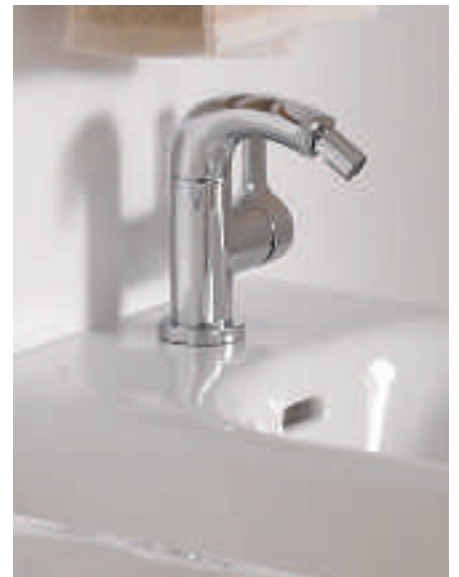

Ať už v nástěnné verzi nebo na okraji vany, vanové vodovodní baterie řady curveprime působí dokonale elegantním dojmem. Součástí kompletního sortimentu je i ruční sprcha ve stejném provedení.