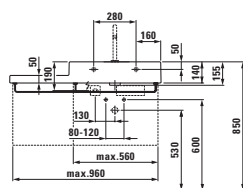

Možnosti: .104 .108 .109 .134 .138
.139

Umyvadlo, ○/●/●●
také k zabudování do nábytku,
řezatelné do 980 mm

81843.5
Odkládací plocha vlevo

81843.6
Odkládací plocha vpravo