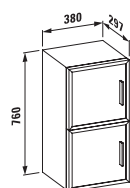

47895.1

Závěsy dveří vlevo

47895.2

Závěsy dveří vpravo