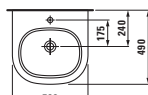

Umyvadlo, řezatelné do 1000 mm

Možnosti: .106 .109

classic

81068.1
Umývatko

Možnosti: .104 .109

classic

81068.2
Umývatko

Možnosti: .104 .109