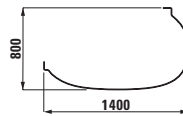

22155.0

Vana, model pro pravý roh, vestavná verze, sanitární akrylát 1400 x 800 mm

22255.0

Vana, model pro levý roh, vestavná verze, sanitární akrylát 1400 x 800 mm

22255.1

Vana, model pro levý roh, s konstrukcí, sanitární akrylát 1400 x 800 mm, k dispozici také s Whirlsystémem

22155.1

Vana, model pro pravý roh, s konstrukcí, sanitární akrylát 1400 x 800 mm, k dispozici také s Whirlsystémem

22255.6

Vana, sanitární akrylát, 1400 x 800 mm do levého rohu s pravým L-panelem, s konstrukcí, k dispozici také s Whirlsystémem

22155.5

Vana, sanitární akrylát, 1400 x 800 mm do pravého rohu s levým L-panelem, s konstrukcí, k dispozici také s Whirlsystémem

Barvy van a panelů

- .000 Bílá
- .017 Bílá s černým panelem
- .300 Bílá, antibakteriální úprava
- .317 Bílá, s antibakteriální úpravou, s černým panelem

25855.1

Tyč na sprchový závěs 1400 x 800 mm, do levého rohu, chrom, včetně jezdců a háčků pro závěs 2.5955.0, pochromovaný hliník

25855.2

Tyč na sprchový závěs 1400 x 800 mm, do pravého rohu, chrom, včetně jezdců a háčků pro závěs 2.5955.0, pochromovaný hliník

SilentGlide

Možnosti van

000

Bez Whirlsystému

Whirlsystémy s elektronickým ovládáním

615

S barevným LED osvětlením, bez systému

625

Whirlsystémy s barevným LED osvětlením, vzduchová masáž

Podrobné informace o Whirlsystémech naleznete v kapitole Wellness Vany a sprchové vaničky

25955.0.000.000.1

Sprchový závěs 1700 x 2200 mm, textil, vodo-odpudivý, antimikrobiální, odolný proti plísním, pratelný do 60° C

25955.0.017.000.1

Sprchový závěs 1700 x 2200 mm, textil, vodo-odpudivý, antimikrobiální, odolný proti plísním, pratelný do 60° C

25955.0.045.000.1

Sprchový závěs 1700 x 2200 mm, textil, vodo-odpudivý, antimikrobiální, odolný proti plísním, pratelný do 60° C

Maximální teplota praní 60°

Nebělit