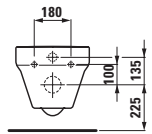

82067.2

Závěsný klozet, ploché splachování