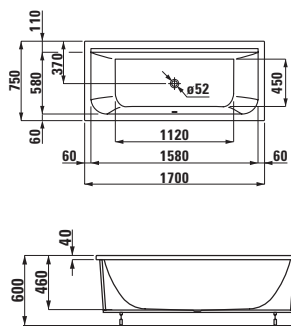

23067.1

Vana, s konstrukcí, sanitární akrylát, 1700 × 750 mm, k dostání také s Whirlsystémem, 180 l