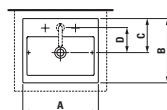

81543.2 ○/●
Umyvátko,
také k zabudování do nábytku

81543.3
Umyvadlová mísa, broušená spodní
část

Možnosti: .104 .109 .111 .112

Umyvadlová mísa ○/●

	A	B	C	D
81143.0	450	380	200	140
81143.1	500	425	225	165
81143.2	600	425	225	165

Možnosti: .104 .109 .111 .112

navíc u 81143.1/.2
.108

Umyvadlo, ○/●/●●
také k zabudování do nábytku

	A	B	C
81743.1	500	460	460
81743.3	600	460	560

Nábytkové umyvadlo,
broušená spodní část

	A	B
81743.2	500	460
81743.4	600	460

Možnosti: .104 .108 .109 .111

Umyvadlo, ○/●/●●
také k zabudování do nábytku

	A	B	C
81743.6	800	460	760
81843.7	1000	460	960

Nábytkové umyvadlo,
broušená spodní část

	A	B
81743.7	800	460
81843.8	1000	460

Možnosti: .104 .108 .109 .111

navíc u 81843.7/.8
.107

Umyvadlo, ○/●/●●
také k zabudování do nábytku,
řezatelné do 700 mm

81843.1
Odkládací plocha vlevo

81843.2
Odkládací plocha vpravo

Možnosti: .104 .108 .109 .134 .138
.139

Umyvadlo, ○/●/●●
také k zabudování do nábytku,
řezatelné do 980 mm

81843.5
Odkládací plocha vlevo

81843.6
Odkládací plocha vpravo

Možnosti: .104 .108 .109 .134 .138
.139

81243.0 ○
Vestavné umyvadlo

81243.1
Vestavné umyvadlo, broušená spodní
hrana

Možnosti: .109 .155

Držák na ručníky, chromovaný

89542.3
K nábytkovému umyvadlu 500 mm
81743.1

89542.4
K nábytkovému umyvadlu 600 mm
81743.3, 81843.1/.2/.5/.6

89542.5
K nábytkovému umyvadlu 800 mm
81743.6

89542.6
K nábytkovému umyvadlu 1000 mm
81843.1/.2/.5/.6/.7