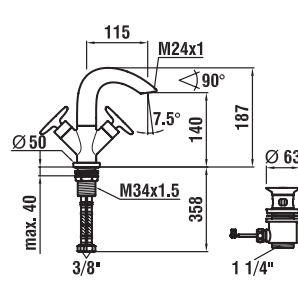

31270.1.004.211.1

Umyvadlová kohoutková baterie s otočným výtokem 115 mm a automatickou výpustí, chrom

31270.1.004.210.1

Umyvadlová kohoutková baterie s otočným výtokem 115 mm bez automatické výpusti, chrom