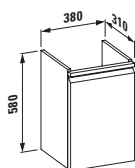

LAUFEN pro

Skříňka pod umyvadlo, s 1 skleněnou policičkou, s prostorově úsporným sifonem, pro umyvadlo 81195.1

48301.1
Závěsy dveří vlevo

48301.2
Závěsy dveří vpravo