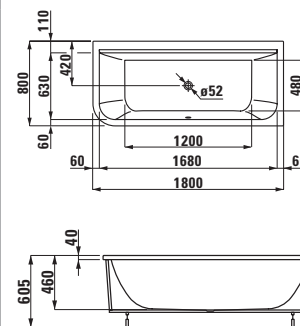

23467.1

Vana, model pro pravý roh, s konstrukcí, sanitární akrylát, 1800 × 800 mm, k dostání také s Whirlsystémem, 210 l