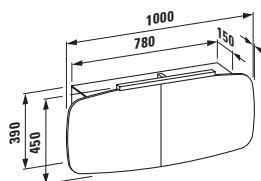

Zrcadlová skříňka s osvětlením, 1 osvětlovací prvek 230V/8W, IP24 1 vypínač, 1 eurozásuvka

44455.1.530 Bílá

44455.1.540 Černá

44455.5.540 Bez vypínače a bez eurozásuvky