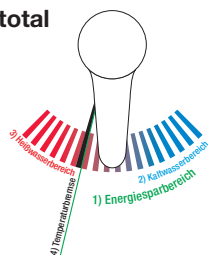

Vlastnosti a výhody výrobků: armatury

Ecototal