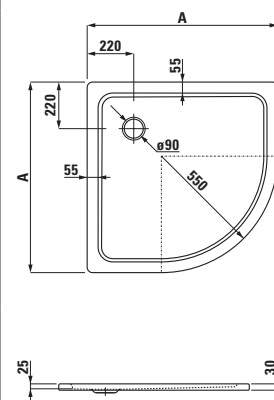

Sprchová vanička, čtverhrubová, oce-
lová, tloušťka 3,5 mm

	A
≥1500.8	900
≥1500.9	1000

≥1500.8.040
S protihlukovou izolací

≥1500.9.040
S protihlukovou izolací

Styroporový nosič pro instalaci
vaničky do podlahy:
≥9598.4 pro vaničku ≥1500.8
≥9598.5 pro vaničku ≥1500.9