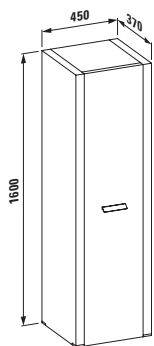

classic/modern

Vysoká skříňka, 4 skleněné police

46600.1*
s kulatou úchytkou

46600.2*
s rovnou úchytkou