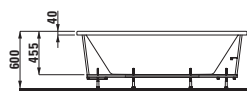

29554.6

Styroporový nosič, 1800x900 mm s okrajem 40 mm

29554.7

Styroporový nosič, 1800x900 mm s okrajem 200 mm

29553.0

Styroporový nosič, 1800x800 mm s okrajem 20 mm

23280.1

Vana, s konstrukcí, výška okraje vany 40 mm, sanitární akrylát, 1800 × 900 mm, k dostání také s Whirlsystémem, 170 l