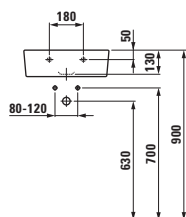

81555.2
Umyvatko