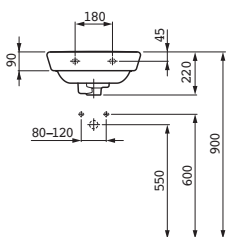

modern

81268.1
Umyvatko

Možnosti: .104 .109

modern

Umyvadlo

	A	B
81268.3	550	490
81268.4	600	520
81268.5	650	520

81968.0

Sloup, keramický

81968.1

Kryt na sifon, keramický