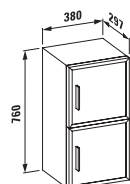

Barvy: .822, .823, .832, .833, .842, .843

49095.0

Držák na ručníky, pochromovaný kov, 270mm

Pro case plus:
47696.2, 47595.1, 47067.1, 47167.1, 47267.1

49095.2

Držák na ručníky, pochromovaný kov, 400mm

Pro case plus:
47695.1, 47693.1, 47795.1, 47793.3, 47796.3, 47794.3, 47793.1, 47793.2

49095.1

Držák na ručníky, pochromovaný kov, 320mm

Pro case plus:
47295.1, 47395.1, 47495.1, 47493.1, 47667.1, 47663.1, 47667.2, 47663.2

Není vhodné pro
47050.1, 47150.1, 47195.1/2, 47250.1, 47350.1

Barvy nábytku, Dekor

.820		B Bílá	
.822		B Bílá	F Bílá
.823		B Bílá	F Černá
.830		B Černá	
.832		B Černá	F Bílá
.833		B Černá	F Černá
.840		B Pravá dýha Noce Canaletto	
.842		B Pravá dýha Noce Canaletto	F Bílá
.843		B Pravá dýha Noce Canaletto	F Černá