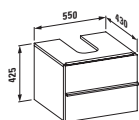

case for form

case for mimo

case for living square

Skříňka pod umyvadlo, s prostorově úsporným sifonem, pro umyvadlo form 81067.2, 81067.3

40116.1
S 1 zásuvkou

40116.2
Se 2 zásuvkami

Barvy: .463 .519 .548 .999

Skříňka pod umyvadlo, s prostorově úsporným sifonem, pro umyvadlo mimo 81055.6, 81155.7, 81255.6, 81155.8

40119.1
S 1 zásuvkou

40119.2
Se 2 zásuvkami