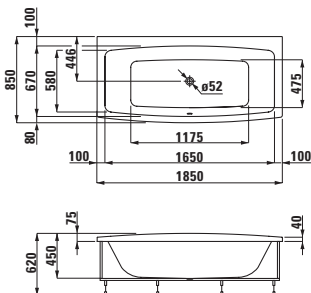

83294.1

Stojící bidet, 1 otvor pro baterii

89394.1

Bidetové sedátko

Možnosti: .304 .308

23194.1

Vana, s konstrukcí, sanitární akrylát, 1850 x 850 mm, k dostání také s Whirlsystémem, 170 l

Vana s panelem