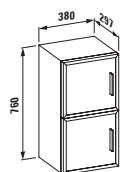

case for living style

Skříňka pod umyvadlo 81443.5,
2 dvířka z bezpečnostního skla;
úchytky, sifon a rám z kovu v barvě
hliníku, k dostání s dvířky .550, .553,
.555 a .556

47090.3

Bílý lakovaný korpus

47091.3

Černý lakovaný korpus

47093.3

Korpus barva hliník

47094.3

Korpus světlá dubová dýha

Nehodí se pro 3-otvorové baterie.

Barvy: .550 .553 .555 .556

Skříňka pod umyvadlo 81443.7,
2 posuvná dvířka vyrobená
z bezpečnostního skla; 2 skleněné
poličky, úchytky, kryt sifonu a rám
z kovu v barvě hliníku, k dostání
s dvířky .550, .551, .552, .553, .554,
.555 a .556

47290.3

Bílý lakovaný korpus

47291.3

Černý lakovaný korpus

47293.3

Korpus barva hliník

47294.3

Korpus světlá dubová dýha

Nehodí se pro 3-otvorové baterie.

Barvy: .550 .551 .552 .553 .554
.555 .556

Skříňka pod umyvadlo 81443.7,
levá asymetrická, 2 posuvná dvířka
vyrobená z bezpečnostního skla;
2 skleněné poličky, úchytky, kryt
sifonu a rám z kovu v barvě hliníku,
k dostání s dvířky .550, .551, .552,
.553, .554, .555 a .556

47580.1

Bílý lakovaný korpus

47581.1

Černý lakovaný korpus

47583.1

Korpus barva hliník

47584.1

Korpus světlá dubová dýha

Nehodí se pro 3-otvorové baterie.

Barvy: .550 .551 .552 .553 .554
.555 .556

Skříňka pod umyvadlo 81443.7,
pravá asymetrická, 2 posuvná dvířka
vyrobená z bezpečnostního skla;
2 skleněné poličky, úchytky, kryt
sifonu a rám z kovu v barvě hliníku,
k dostání s dvířky .550, .551, .552,
.553, .554, .555 a .556

47580.2

Bílý lakovaný korpus

47581.2

Černý lakovaný korpus

47583.2

Korpus barva hliník

47584.2

Korpus světlá dubová dýha

Nehodí se pro 3-otvorové baterie.

Barvy: .550 .551 .552 .553 .554
.555 .556