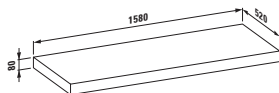

Barvy: .463 .519 .548

Umyvadlová deska 1800mm

40516.0
Bez výřezu

40516.1
S výřezem uprostřed

40516.2
S výřezem vlevo

40516.3
S výřezem vpravo

40516.4
S výřezem vlevo a vpravo