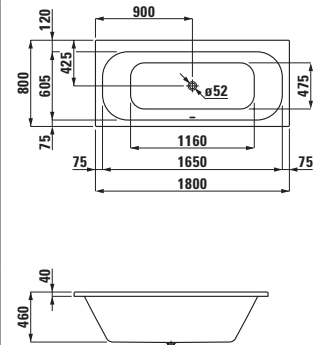

22450.0

Vana, vestavná verze, sanitární akrylát, 1800 × 800 mm