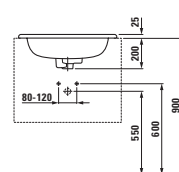

Možnosti: .104 .108 .109

classic

Umyvadlo

	A
81068.4	600
81068.5	650

81968.0
Sloup, keramický

81968.1
Kryt na sifon, keramický