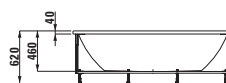

23195.5

Vana do pravého rohu s čelním panelem, model levý

23195.6

Vana do levého rohu s čelním panelem, model pravý

23295.0

Vana, vestavná verze, sanitární akrylát 1800 × 800 mm, 225 l

23295.1

Vana, s konstrukcí, sanitární akrylát, 1800 × 800 mm, k dostání také s Whirlsystemem, 225 l