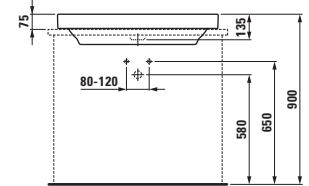

Možnosti: .112

§1580.2

Zápustné umyvadlo, bez otvoru pro baterii, bez přepadu

Možnosti: .112

§1080.1

Umývatko, skrytý přepad