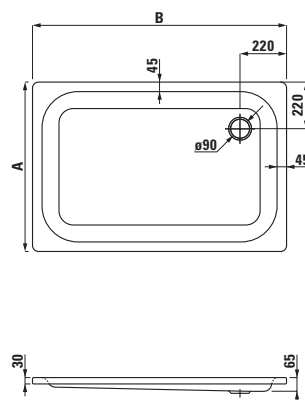

platina (65 mm)

Sprchová vanička, ocelová,
tloušťka 3,5 mm

	A	B
≥1500.3	750	900
≥1500.5	800	1200
≥1500.6	800	1400

≥1500.3.040
S protihlukovou izolací

Sprchová vanička, ocelová,
tloušťka 3,5 mm

	A	B
≥1501.3	750	900
≥1501.5	800	1200
≥1501.6	800	1400

≥1501.3.040
S protihlukovou izolací

≥1501.5.040
S protihlukovou izolací

≥1501.6.040
S protihlukovou izolací