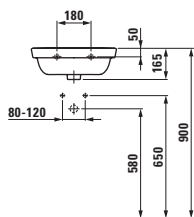

81554.1
Umyvátko

Možnosti: .104 .109

Umyvadlo

	A	B
81054.1	550	460
81054.2	600	480
81054.3	650	480

81954.3
Sloup, keramický

81954.4
Kryt na sifon, keramický