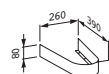

PALOMBA COLLECTION

Umyvadlová deska, 30 mm,
s hliníkovým lemem

- 42100.1 800 mm
- 42100.2 1200 mm
- 42100.3 1600 mm
- 42100.4 2000 mm

Umyvadlová deska, 30 mm,
1 předvrtaný otvor, s hliníkovým lemem

- 42101.1 800 mm
- 42101.2 1200 mm
- 42101.3 1600 mm
- 42101.4 2000 mm

Umyvadlová deska, 30 mm,
2 předvrtané otvory,
s hliníkovým lemem

- 42102.2 1200 mm
- 42102.3 1600 mm
- 42102.4 2000 mm

Skříňka pod umyvadlo, nahoře
a vzadu otevřená, 1 dvířka

- 42120.1 Dvířka levá
- 42120.2 Dvířka pravá

42023.5
Skříňka pod umyvadlo, 400 mm,
s prostorově úsporným sifonem,
s 1 zásuvkou

Umyvadlová deska, 80 mm,
bez hliníkového lemu

- 42200.1 800 mm
- 42200.2 1200 mm
- 42200.3 1600 mm
- 42200.4 2000 mm

Umyvadlová deska, 80 mm, 1
předvrtaný otvor, bez hliníkového lemu

- 42201.1 800 mm
- 42201.2 1200 mm
- 42201.3 1600 mm
- 42201.4 2000 mm

Umyvadlová deska, 80 mm, 2
předvrtané otvory, bez hliníkového lemu

- 42202.2 1200 mm
- 42202.3 1600 mm
- 42202.4 2000 mm

42023.6
Skříňka pod umyvadlo, 400 mm,
s prostorově úsporným sifonem,
se 2 zásuvkami

42025.4
Kontejner, 2 zásuvky

Skříňka pod umyvadlo, nahoře
a vzadu otevřená, 1 dvířka

- 42120.1 Dvířka levá
- 42120.2 Dvířka pravá

49320.2.080.004.1
Kryt na sifon, chromovaný

42022.3
Nízká skříňka, 1 zásuvka

42023.3
Nízká skříňka, 1 zásuvka

49320.1.080.000.1
Konzola pro upevnění umyvadlové
desky, pozinkovaný kov

42022.4
Nízká skříňka, 2 zásuvky

42023.4
Nízká skříňka, 2 zásuvky

Držák na ručníky, chromovaný

	A	B
49320.6	402	380
49320.8	622	600