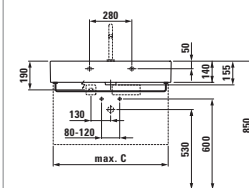

Možnosti: .104 .108 .109 .111

navíc u 81843.7/.8
.107

Umyvadlo, ○/●/●●
také k zabudování do nábytku,
řezatelné do 700 mm

81843.1
Odkládací plocha vlevo

81843.2
Odkládací plocha vpravo