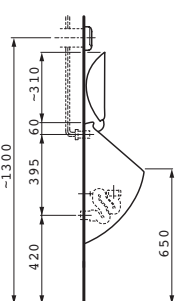

Možnosti: *.400 = s muškou