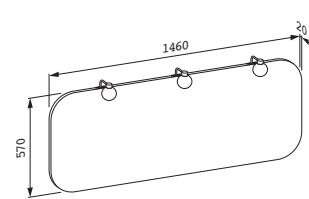

Zrcadlo, sklo/kov v barvě hliníku

44895.1
s osvětlením, 3 osvětlovací prvky,
230 V/40 W, IP44, bez vypínače

44895.5
bez osvětlení