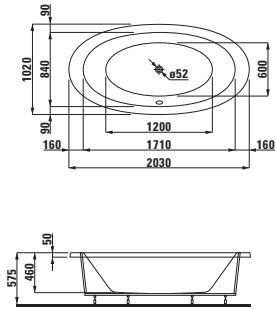

ILBAGNOALESSI One

24397.0

Vana, vestavná verze s hliníkovou konstrukcí, sanitární akrylát, k dispozici také s Whirlsystémem, 230 l

24197.0

Vana, samostatně stojící, s panelem, sanitární akrylát, k dispozici také s Whirlsystémem, 230 l