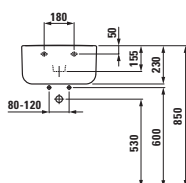

81567.4
Umyvátko

Možnosti: .104 .109

Umyvadlo

	A	B	C	D
81067.2	550	420	205	140
81067.3	600	450	210	140
81067.4	650	480	220	150
81067.5	700	500	220	150

81967.0

Sloup, keramický

81967.1

Kryt na sifon, keramický

89167.2

Držák na ručníky pro umyvadla
550/600 mm

89167.4

Držák na ručníky pro umyvadla
650/700 mm