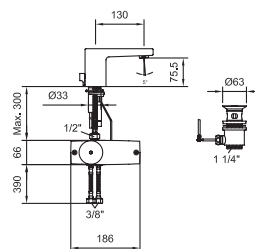

31668.1.304.221.1

Lumitouch, elektronická umyvadlová baterie, pevný odtok 130 mm, LED technologie, s ambilight (pokud je baterie připojena k síti), 3 teplotní stupně, konstantní množství vody (6,5 l/min.), s vypouštěcím ventilem

31668.2.304.221.1

Lumitouch, elektronická umyvadlová baterie, pevný odtok 130 mm, LED technologie, s ambilight (pokud je baterie připojena k síti), 3 teplotní stupně, konstantní množství vody (6,5 l/min.), bez vypouštěcího ventilu