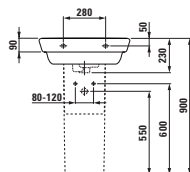

Možnosti: .104 .109

modern

Umyvadlo

	A	B
81268.3	550	490
81268.4	600	520
81268.5	650	520

81968.0

Sloup, keramický

81968.1

Kryt na sifon, keramický