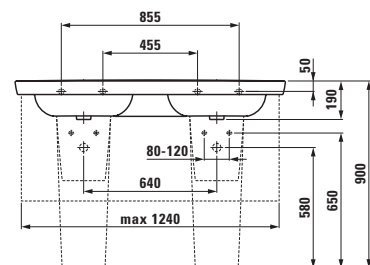

Možnosti: .104 .108 .109

81854.1
Vestavné umyvadlo