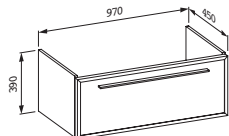

47795.1
Se 2 posuvnými dvířky, bez
prostorově úsporného sifonu