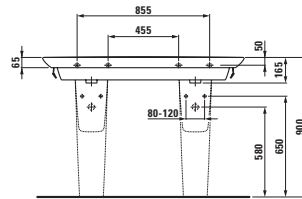

Možnosti: .104 .108 .109 .111 .112
.136 .158

Keramická polička

	A
ø7043.3	900
ø7043.4	1200
ø7043.5	1300
ø7043.6	1500
ø7043.8	1800