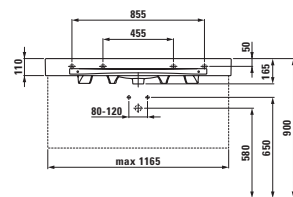

Možnosti: .104 .108 .109 .111 .112
.158 .804 .805 .808 .809 .814

Umyvadlo,
také k zabudování do nábytku,
řezatelné do 900 mm

Bez držáku na ručník

	A
ø1170.4	1200
ø1170.6	1500
ø1170.8	1800

S držákem na ručník

	A
ø1270.4	1200
ø1270.6	1500
ø1270.8	1800

Možnosti: .104 .108 .109 .111 .112
.158 .804 .805 .808 .809 .814

Dvojumyvadlo,
také k zabudování do nábytku,
řezatelné do 1350 mm

Bez držáku na ručník

	A
ø1370.6	1500
ø1370.8	1800

S držákem na ručník

	A
ø1470.6	1500
ø1470.8	1800