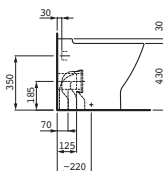

§2070.0

Závěsný klozet, hluboké splachování

§2070.2

Závěsný klozet, ploché splachování

§2370.1

Stojící klozet, hluboké splachování, VARIO odpad

§2470.6

Stojící kombinační mísa, hluboké splachování, VARIO odpad

§2470.6.231

Stojící kombinační mísa, hluboké splachování, VARIO odpad, 2 boční otvory pro spodní přívod vody

§3070.1

Závěsný bidet

Možnosti: .302 .304

§3270.1

Stojící bidet

Možnosti: .302 .308

§2870.0

Nádrž, připojení vody ze strany (vlevo nebo vpravo) a vzadu (uprostřed), armatura Dual Flush

§2870.3

Nádrž, připojení vody dole vlevo, armatura Dual Flush

§9170.0

Sedátko s poklopem, s antibakteriální úpravou pro bílou barvu

§9170.1

Sedátko s poklopem, s antibakteriální úpravou pro bílou barvu a automatickým sklápěním

Vhodný nábytek naleznete v kapitole case