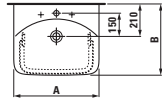

Možnosti: .104 .108 .109 .111 .112
.158

ø1070.8

Dvojumyvadlo