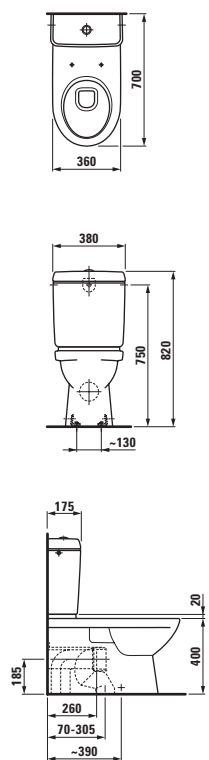

§2454.1

Stojící kombináční mísa, hluboké splachování, svislý odpad