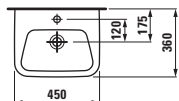

81554.1
Umyvátko

Možnosti: .104 .109

Umyvadlo

	A	B
81054.1	550	460
81054.2	600	480
81054.3	650	480

81954.3
Sloup, keramický

81954.4
Kryt na sifon, keramický