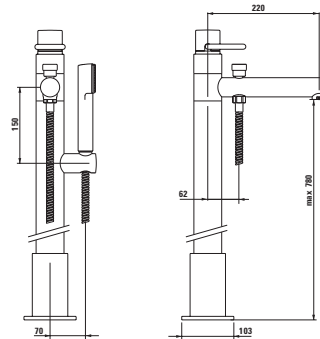

33132.6.004.000.1
Vrchní sada podomítkové sprchové baterie pro Simibox