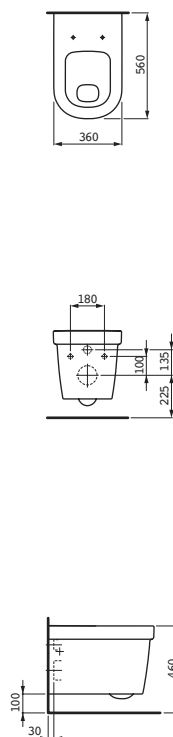

82068.2

Závěsný klozet, ploché splachování