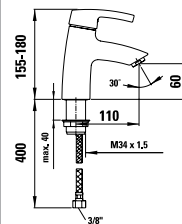

31165.1.004.111.1

Umyvadlová páková baterie s výtokem 110 mm a automatickou výpustí, chrom

34165.1.004.111.1

Bidetová páková baterie s automatickou výpustí, chrom

Umyvadlová páková baterie s výtokem 110 mm a automatickou výpustí, zelená ovládací páčka

3.1165.1.014.111.1

Umyvadlová páková baterie s výtokem 110 mm a automatickou výpustí, zelená ovládací páčka

3.1165.1.014.110.1

Umyvadlová páková baterie výtokem 110 mm bez automatické výpusti, zelená ovládací páčka

Umyvadlová páková baterie s výtokem 110 mm a automatickou výpustí, červená ovládací páčka

3.1165.1.024.111.1

Umyvadlová páková baterie s výtokem 110 mm a automatickou výpustí, červená ovládací páčka

3.1165.1.024.110.1

Umyvadlová páková baterie výtokem 110 mm bez automatické výpusti, červená ovládací páčka

32165.7.004.145.1

Vanová páková nástěnná baterie se sprchovou hadicí 180 cm a ruční sprchou Comfort Tre

33165.7.004.145.1

Sprchová páková nástěnná baterie se sprchovou hadicí 180 cm a ruční sprchou Comfort Tre

32165.6.004.000.1

Vrchní sada podomítkové vanové baterie s přepínačem pro Simibox, chrom

33165.6.004.000.1

Vrchní sada podomítkové sprchové baterie pro Simibox, chrom

37898.0.000.000.1

Simibox - těleso pro podomítkové baterie

37998.0.003.000.1

Montážní pomůcka pro Simibox

37998.0.000.500.1

Nástavec pro Simibox

37998.0.000.050.1

Prodlužovací set pro Simibox, L = 25 mm

37998.0.000.060.1

Prodlužovací set pro Simibox, L = 50 mm

Všechny armatury řady curvepro jsou vybaveny úspornou kartuší Ecotal, která pomocí omezovače průtoku vody a teploty šetří drahocennou vodu i energii.