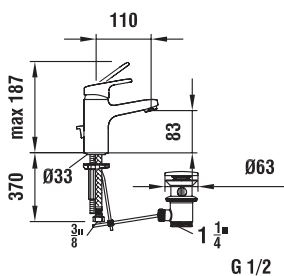

31195.1.004.111.1

Umyvadlová páková baterie s výtokem 110 mm s automatickou výpustí

31195.1.004.110.1

Umyvadlová páková baterie s výtokem 110 mm bez automatické výpusti