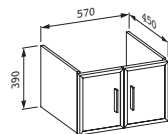

Barvy: .822 .823 .832 .833 .842
.843

Skříňka pod umyvadlo,
pro umyvadlo living city 800mm
(81743.6), chromované úchytky,
prostorově úsporný sifon

47693.1
S 1 zásuvkou

47693.4
S 1 zásuvkou a 1 vnitřní zásuvkou,
čelní strana z bezpečnostního skla