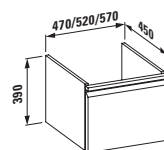

Skříňka pod umyvadlo, s 1 zásuvkou, s prostorově úsporným sifonem

pro 81895.1
48302.3 (470 mm)
48302.4 (470 mm) s vnitřní zásuvkou

pro 81895.2
48303.3 (520 mm)
48303.4 (520 mm) s vnitřní zásuvkou

pro 81895.3
48304.1 (570 mm)
48304.2 (570 mm) s vnitřní zásuvkou