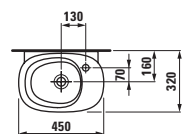

81555.2
Umyvatko