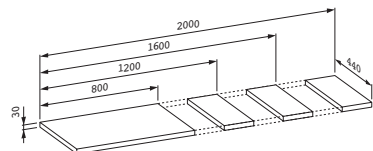

PALOMBA COLLECTION

Umyvadlová deska, 30 mm,
s hliníkovým lemem

- 42100.1 800 mm
- 42100.2 1200 mm
- 42100.3 1600 mm
- 42100.4 2000 mm

Umyvadlová deska, 30 mm,
1 předvrtaný otvor, s hliníkovým lemem

- 42101.1 800 mm
- 42101.2 1200 mm
- 42101.3 1600 mm
- 42101.4 2000 mm

Umyvadlová deska, 30 mm,
2 předvrtané otvory,
s hliníkovým lemem

- 42102.2 1200 mm
- 42102.3 1600 mm
- 42102.4 2000 mm

Skříňka pod umyvadlo, nahoře
a vzadu otevřená, 1 dvířka

- 42120.1 Dvířka levá
- 42120.2 Dvířka pravá

42023.5
Skříňka pod umyvadlo, 400 mm,
s prostorově úsporným sifonem,
s 1 zásuvkou

Umyvadlová deska, 80 mm,
bez hliníkového lemu

- 42200.1 800 mm
- 42200.2 1200 mm
- 42200.3 1600 mm
- 42200.4 2000 mm

Umyvadlová deska, 80 mm, 1
předvrtaný otvor, bez hliníkového lemu

- 42201.1 800 mm
- 42201.2 1200 mm
- 42201.3 1600 mm
- 42201.4 2000 mm

Umyvadlová deska, 80 mm, 2
předvrtané otvory, bez hliníkového lemu

- 42202.2 1200 mm
- 42202.3 1600 mm
- 42202.4 2000 mm