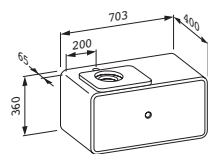

43190.1

Skříňka pod umyvadlo 81890.1, lakovaný korpus, zásuvka se systémem Softclose