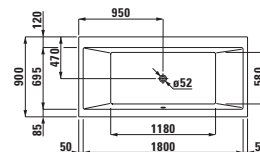

23295.5

Vana do pravého rohu s čelním panelem, model levý

23295.6

Vana do levého rohu s čelním panelem, model pravý

23495.0

Vana, vestavná verze, sanitární akrylát 1900 × 900 mm

23495.1

Vana, s konstrukcí, sanitární akrylát, 1900 × 900 mm, k dostání také s Whirlsystemem