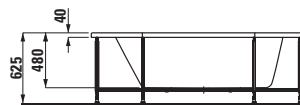

≥2552.1

Šestihránná vana s hliníkovou konstrukcí, sanitární akrylát, 1900 × 900 mm, dostupná také s Whirlsystémem