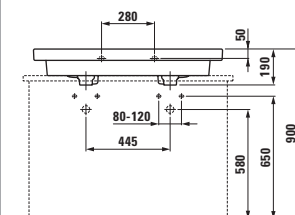

Možnosti: .104 .108 .109

81855.3
Dvojumyvadlo, skrytý keramický přepad

81855.7
Dvojumyvadlo, skrytý keramický přepad, broušená spodní část umyvadla