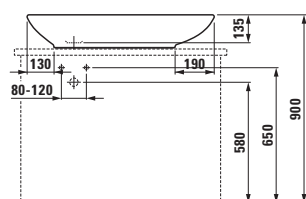

PALOMBA COLLECTION

§1680.1

Umyvadlová mísa

Možnosti: .112

§1180.1

Umyvadlová mísa