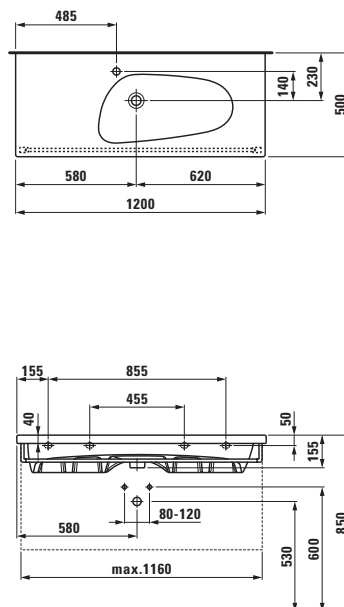

Možnosti: .104 .109 .111 .112

81480.6

Umyvadlo, také k zabudování do nábytku