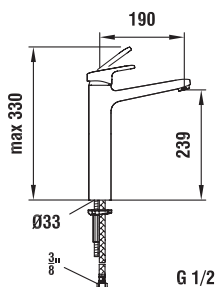

31195.1.504.130.1

Umyvadlová páková baterie pro umyvadlové mísy s výtokem 190 mm bez automatické výpusti