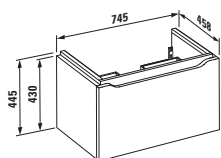

43511.1

Skříňka pod umyvadlo, 1 zásuvka, pro umyvadla 81354.2