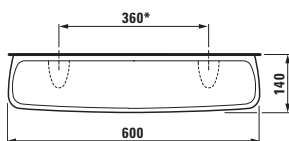

Keramické odkládací plochy a doplňky

Universal, toaletní deska

87025.0
40 cm

87025.2
50 cm

87025.4
60 cm

87261.0

Universal, držák toaletního papíru

87368.0