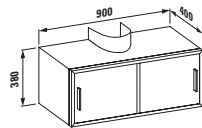

Barvy: .550 .551 .552 .553 .554
.555 .556

Skříňka pod umyvadlo 81443.7,
levá asymetrická, 2 posuvná dvířka
vyrobená z bezpečnostního skla;
2 skleněné poličky, úchytky, kryt
sifonu a rám z kovu v barvě hliníku,
k dostání s dvířky .550, .551, .552,
.553, .554, .555 a .556

47580.1

Bílý lakovaný korpus

47581.1

Černý lakovaný korpus

47583.1

Korpus barva hliník

47584.1

Korpus světlá dubová dýha

Nehodí se pro 3-otvorové baterie.