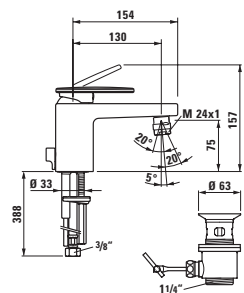

31168.1.004.121.1

Umyvadlová stojánková páková baterie, s automatickou zátkou, chrom

31168.1.004.120.1

Umyvadlová stojánková páková baterie, bez automatické zátky, chrom

31268.3.004.121.1

Umyvadlová stojánková trojtvorová baterie s automatickou zátkou, chrom

31268.3.004.120.1

Umyvadlová stojánková třítvorová baterie, chrom

31668.1.304.221.1

Lumitouch, elektronická umyvadlová baterie, pevný odtok 130 mm, LED technologie, s ambilight (pokud je baterie připojena k síti), 3 teplotní stupně, konstantní množství vody (6,5 l/min.), s vypouštěcím ventilem

31668.2.304.221.1

Lumitouch, elektronická umyvadlová baterie, pevný odtok 130 mm, LED technologie, s ambilight (pokud je baterie připojena k síti), 3 teplotní stupně, konstantní množství vody (6,5 l/min.), bez vypouštěcího ventilu

31168.6.004.120.1

Umyvadlová nástěnná páková podmínková baterie, chrom

34168.1.004.121.1

Bidetová stojánková páková baterie s automatickou zátkou, chrom

32168.7.004.146.1

Vanová páková baterie se sprchou, Aquajet Multi, hadicí 180 cm, chrom

32168.7.004.400.1

Vanová páková baterie, bez příslušenství, chrom

39098.0.000.713.1

Nabíjecí zdroj pro Lumitouch

39098.0.000.714.1

Nabíjecí zdroj podmínkový pro Lumitouch

33168.7.004.146.1

Sprchová páková baterie se sprchou, Aquajet Multi, hadicí 180 cm, chrom

33168.7.004.400.1

Sprchová páková baterie, bez příslušenství, chrom

37698.1.000.200.1

Podmínkové těleso pro vrchní sadu podmínkové umyvadlové baterie

32168.6.004.000.1

Vanová - sprchová páková podmínková baterie s přepínačem, chrom

33168.6.004.000.1

Sprchová páková podmínková baterie, chrom

37898.0.000.000.1

Simibox - těleso pro podmínkové baterie

37998.0.003.000.1

Montážní pomůcka pro Simibox