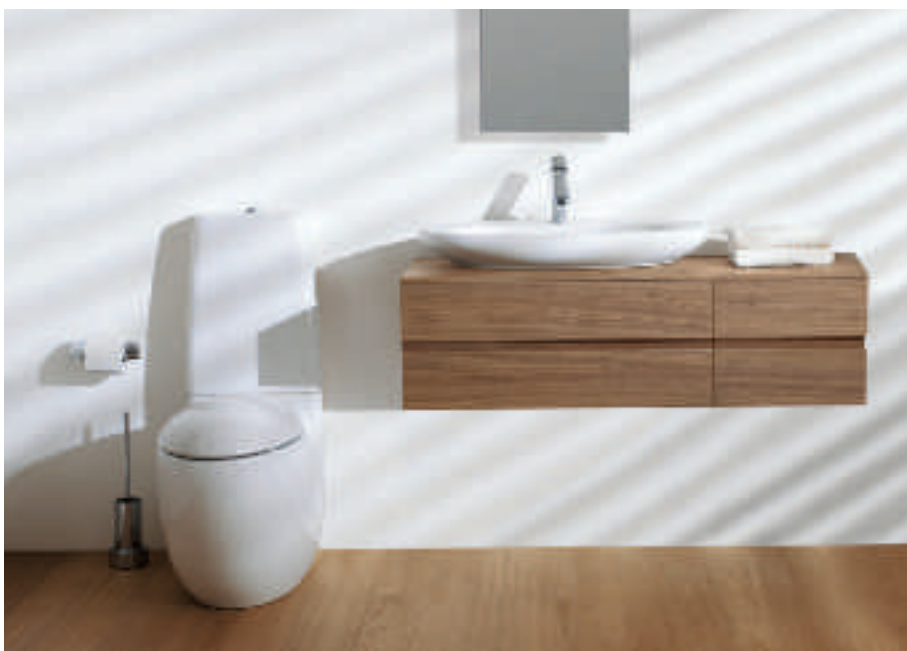

DESIGN PLUS

Ikona soudobého designu: společnost LAUFEN vytvořila samostatně stojící umyvadlo ještě elegantnější, čímž objevila Tam Tam novou dimenzi koupelen. Vodovodní baterie lze umístit na okraji umyvadla, stejně jako na stěnu či vedle umyvadla na zemi. Vysokou technickou úroveň provedení umyvadla potvrzuje neviditelný odpad, skryté připojení vody i neviditelná montáž. K dostání v barvě bílé nebo Warm Gray.