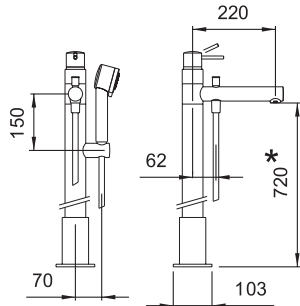

32113.1.004.126.1

Vanová páková baterie pro montáž na podlahu se sprchovou hadicí 125 cm a ruční sprchou Aquajet Multi

37098.5.000.000.1

Montážní těleso pro montáž vanové baterie na podlahu