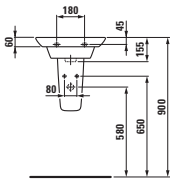

ø1570.1
Umyvátko

ø1970.2
Kryt na sifon, keramický

Možnosti: .104 .109

Umyvadlo

	A	B
ø1070.1	550	460
ø1070.2	600	480
ø1070.3	650	480
ø1070.4	700	480

ø1970.1
Kryt na sifon, keramický