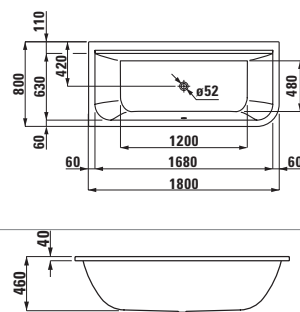

23067.0

Vana, vestavná verze, sanitární akrylát 1700 × 750 mm, 180 l

23267.0

Vana, vestavná verze, sanitární akrylát 1800 × 800 mm, 210 l

23367.0

Vana, model pro levý roh, vestavná verze, sanitární akrylát 1800 × 800 mm, 210 l