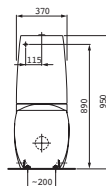

82297.6

Stojící kombinační mísa, hluboké splachování, VARIO odpad