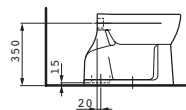

LAUFEN pro

82195.9

Stojící klozet, ploché splachování, svislý odpad

Nádrž pro 82495.5/.6/.7/.8/.9

82695.0

Nádrž, přívod vody boční (vlevo nebo vpravo) a zadní (uprostřed), armatura Dual Flush, včetně vnitřní nádržky proti orosení, 6/3 l

82695.3

Nádrž, přívod vody dole vlevo, armatura Dual Flush, 6/3 l

Nádrž pro 82595.2.000

82995.0.278

Nádrž, přívod vody boční (vlevo nebo vpravo) a zadní (uprostřed), armatura Dual Flush, 6/3 l

82995.0.750

Nádrž, přívod vody boční (vlevo nebo vpravo) a zadní (uprostřed), armatura Dual Flush, 4,5/3 l

Nádrž pro 82595.2.231

82995.3

Nádrž, přívod vody dole vlevo, armatura Dual Flush, 6/3 l

82995.3.753

Nádrž, přívod vody dole vlevo, armatura Dual Flush, 4,5/3 l

Pro sérii Laufen pro

89395.5

Sedátko s poklopem, pro klozety 8.2095.6, 8.2595.2, 8.2295.2, také pro sérii Form

89395.6

Sedátko s poklopem, s antibakteriální úpravou, zpomalovací sklápěcí systém, pro klozety 8.2095.6, 8.2595.2, 8.2295.2, také pro sérii Form

89395.7

Sedátko bez poklopu, pro klozety 8.2095.6, 8.2595.2, 8.2295.2, také pro sérii Form

89695.0

Sedátko s poklopem, s antibakteriální úpravou, pro klozety 8.2095.6, 8.2595.2, 8.2295.2

89695.1

Sedátko s poklopem, s antibakteriální úpravou, zpomalovací sklápěcí systém, pro klozety 8.2095.6, 8.2595.2, 8.2295.2

Pro sérii Laufen pro

89395.2

Univerzální sedátko s poklopem, pro sérii Laufen pro, Form a Living. Není vhodné pro klozety 8.2095.6, 8.2595.2, 8.2295.2

89395.3

Univerzální sedátko s poklopem, s antibakteriální úpravou, zpomalovací sklápěcí systém, pro sérii Laufen pro, Form a Living. Není vhodné pro klozety 8.2095.6, 8.2595.2, 8.2295.2

89395.4

Sedátko bez poklopu, pouze pro sérii Laufen pro. Není vhodné pro klozety 8.2095.6, 8.2595.2, 8.2295.2