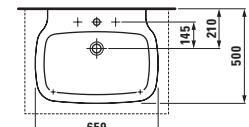

Možnosti: .104 .108 .109