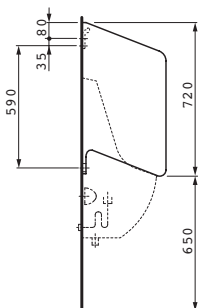

4412.0
Como, rohový urinál

4760.0
Rion, urinálová dělicí stěna