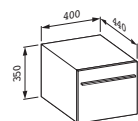

42022.3
Nízká skříňka, 1 zásuvka