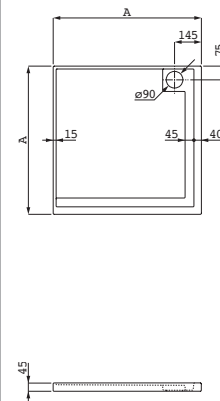

Sprchová vanička, sanitární akrylát, bílá

	A
21143.1	800
21143.2	900
21143.3	1000