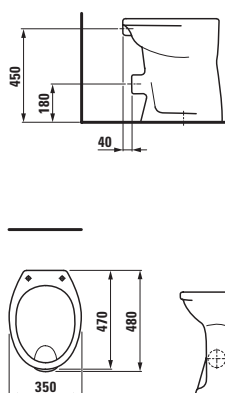

82199.0

Albonova 50, stojící klozet, ploché splachování