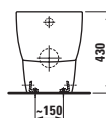

82155.1

Stojící klozet, hluboké splachování, VARIO odpad