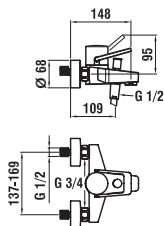

32154.7.004.146.1
Vanová nástěnná páková baterie se sprchovou hadicí 180 cm a ruční sprchou Aquajet Multi, kartuše ECOTOTAL

32154.7.004.400.1
Vanová nástěnná páková baterie, bez příslušenství, kartuše ECOTOTAL, chrom