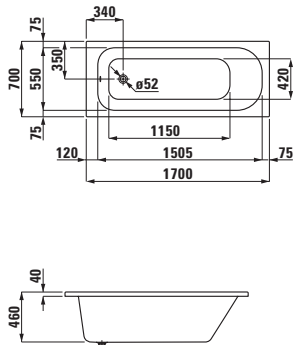

LAUFEN solutions

2250.0

Vana, vestavná verze, sanitární akrylát, 1700 × 700 mm