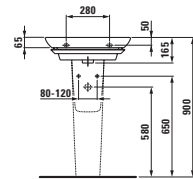

ø1570.1
Umyvátko

ø1970.2
Kryt na sifon, keramický

Možnosti: .104 .109

Umyvadlo

	A	B
ø1070.1	550	460
ø1070.2	600	480
ø1070.3	650	480
ø1070.4	700	480

ø1970.1
Kryt na sifon, keramický

Možnosti: .104 .108 .109 .111 .112
.158