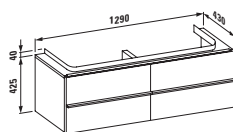

Barvy: .463 .519 .548 .999

Skříňka pod umyvadlo, 2 skleněné poličky, s prostorově úsporným sifonem, pro umyvadlo palace 81170.6, 81270.6

40135.1
S 1 zásuvkou, se 2 dvířky (vlevo / vpravo)

40135.2
Se 2 zásuvkami, se 2 dvířky