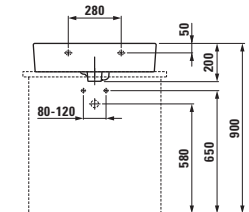

Možnosti: .104 .108 .109