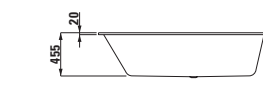

24280.0

Vana, vestavná verze, okraj 20 mm, sanitární akrylát, 1800 × 800 mm, 170 l