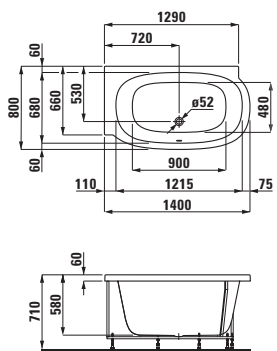

22255.1

Vana, model pro levý roh, s konstrukcí, sanitární akrylát 1400 x 800 mm, k dispozici také s Whirlsystémem