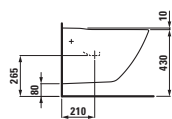

§3070.1

Závěsný bidet

Možnosti: .302 .304

§3270.1

Stojící bidet