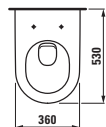

Možnosti: .104

82095.6

Závěsný klozet, hluboké splachování