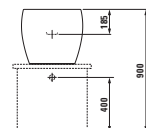

ILBAGNOALESSI One

81497.1

Umyvadlo, také k zabudování do nábytku

Možnosti: .104 .109

81197.3

Umyvadlová mísa

Možnosti: .109

81197.2