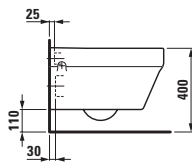

82067.1

Závěsný klozet, hluboké splachování