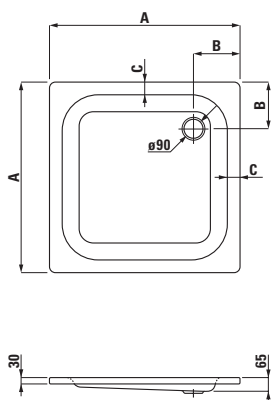

platina (65 mm)

Sprchová vanička, ocelová,
tloušťka 3,5 mm

	A	B	C
21501.1	800	220	55
21501.2	900	220	55

21501.1.040

S protihlukovou izolací

21501.2.040

S protihlukovou izolací

Sprchová vanička, čtverkruhová,
ocelová, tloušťka 3,5 mm

	A
21501.8	900
21501.9	1000

21501.8.040

S protihlukovou izolací

21501.9.040

S protihlukovou izolací