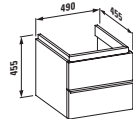

Barvy: .463 .519 .548 .999

Skříňka pod umyvadlo, s prostorově úsporným sifonem, pro umyvadlo living city 81743.3

40118.1
S 1 zásuvkou

40118.2
Se 2 zásuvkami