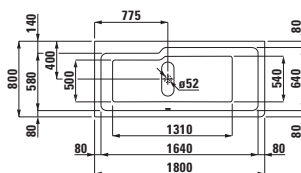

23368.1

Vana, s konstrukcí, do levého rohu, sanitární akrylát 1800x800 mm, k dispozici také s Whirlsystémem

Barvy van

- .000 Bílá
- .300 Bílá s antibakteriální úpravou
- .049 Pergamon
- .349 Pergamon s antibakteriální úpravou

Barvy sprchových vaniček

- .000 Bílá
- .049 Pergamon

Možnosti van

000

Bez Whirlsystému

005 / 050 / 055 / 500

Whirlsystémy s elektronickým ovládáním

- Vzduchové otvory 39
- Mikrotrysky 4
- Boční trysky 6
- Nožní trysky 4

Podrobné informace

o Whirlsystémech naleznete v kapitole Wellness Vany a sprchové vaničky