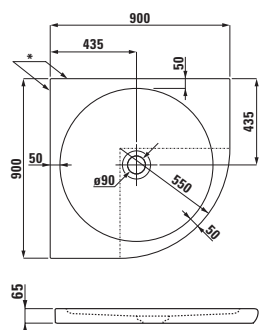

85097.4

Sprchová keramická vanička, bílá,
900 × 900 mm

* neglazovaná strana

Barvy van

- .000 Bílá
- .600 Bílá s úpravou Antislip
- .797 Warm gray
- .697 Warm gray s úpravou Antislip

Provedení sprchových koutů

- .000 Čiré sklo
- .690 Čiré sklo s vodoodpudivou úpravou

Umyvadlová deska, s výřezem vlevo
pro umyvadlo 81197.3

	A
42311.1	1200
42321.1	1600

Umyvadlová deska, s výřezem
vpravo pro umyvadlo 81197.3

	A
42311.2	1200
42321.2	1600

25697.1

Sprchový kout se sprchovou hlavicí,
do levého rohu 1200x1800 mm,
pro keramickou sprchovou vaničku
85097.2