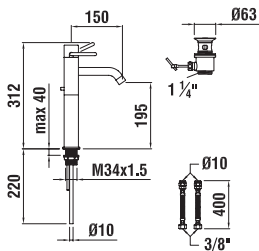

31132.1.004.120.1

Umyvadlová páková baterie pro umyvadlové mísy s výtokem 150 mm s automatickou výpustí