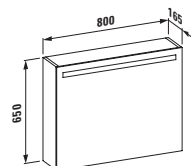

44823.5

Bez vypínače, bez elektrické zásuvky

Barvy nábytku

.631 Bílá

.630 Noce canaletto