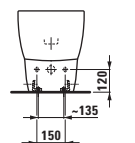

83255.1

Stojící bidet, 1 otvor pro baterii, bez bočních otvorů pro přívod vody