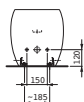

83297.1.304

Stojící bidet