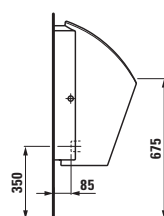

Možnosti: *.400 = s muškou

Lema – 0-litrový urinál šetří vodu a peníze.

LAUFEN představuje pokrokový 0-litrový urinál Lema. Tento systém funguje bez vody. Nepotřebuje ani vodní zábranu, ani elektřinu, aby odpad zůstal uzavřen. Samotná moč pomáhá zavřít pachy a brání jim, aby se šířily ven. Otvory v sítku zůstávají velmi malé, projde jimi tedy minimální množství vzduchu. Efekt této „pasti“ je dobře znám z chemického průmyslu jako tzv. Erlenmeyerova baňka.