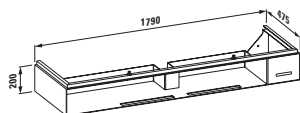

Barvy: .351 .352 .353

Keramická polička, řezatelná

	A
87043.3	900
87043.4	1200
87043.5	1300
87043.6	1500
87043.8	1800