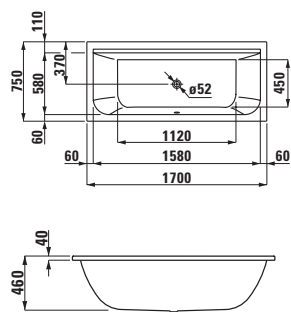

23067.0

Vana, vestavná verze, sanitární akrylát 1700 × 750 mm, 180 l

23267.0

Vana, vestavná verze, sanitární akrylát 1800 × 800 mm, 210 l

23367.0

Vana, model pro levý roh, vestavná verze, sanitární akrylát 1800 × 800 mm, 210 l