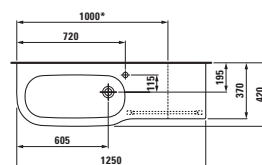

Možnosti: .106 .109