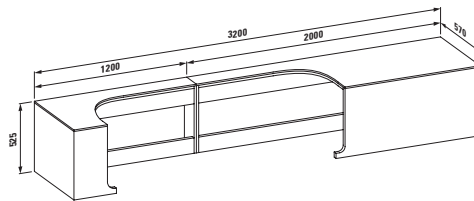

45851.3

Nábytkový modul pro zápuštnou vanu 24497.0, odkládací plocha vpravo, 3200 mm

Možnosti van

000

Bez Whirlsystému

005 / 050 / 055 / 500

Whirlsystémy s elektronickým ovládáním

Vzduchové otvory 89

Mikrotrysky-trysky 8

Boční trysky 6

Podrobné informace o Whirlsystémech naleznete v kapitole Wellness Vany a sprchové vaničky

Barvy van, panelů a sprchových vaniček

.000 Bílá

.300 Bílá s antibakteriální úpravou

Barvy nábytku

.631 Bílý lak

.630 Noce canaletto