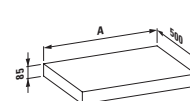

25497.2

Verze bez sprchové hlavice

42321.4

Umyvadlová deska, 1600 mm,
s výřezem vlevo a vpravo
pro 81197.3

Umyvadlová deska bez výřezu

	A
42341.0	600
42300.0	800
42310.0	1200
42320.0	1600

ILBAGNOALESSI One

Zásuvkový element s horní částí
12 mm