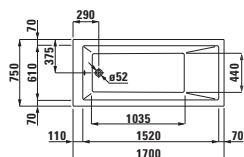

23095.5

Vana do pravého rohu s čelním panelem, model levý

23095.6

Vana do levého rohu s čelním panelem, model pravý

23195.0

Vana, vestavná verze, sanitární akrylát 1700 × 750 mm, 185 l

23195.1

Vana, s konstrukcí, sanitární akrylát, 1700 × 750 mm, k dostání také s Whirlsystemem, 185 l