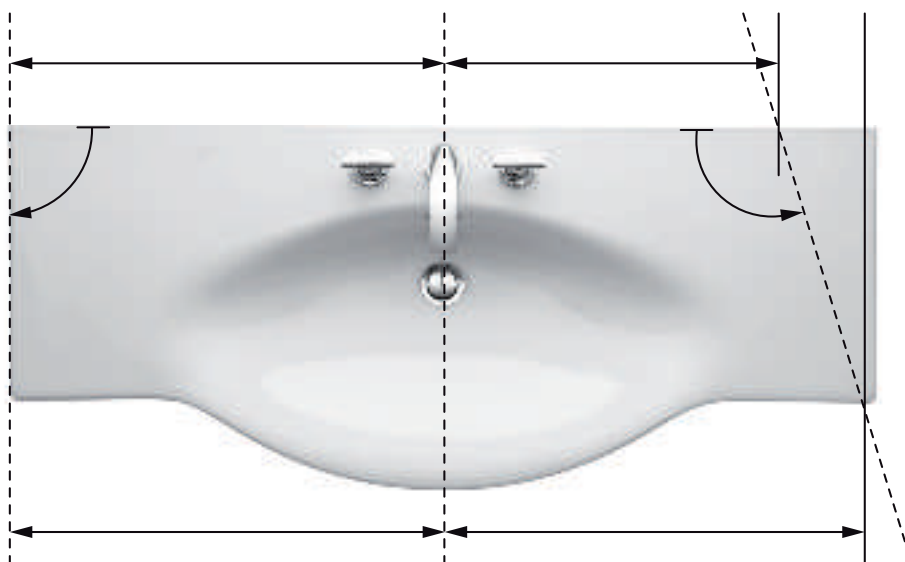

Velká umyvadla palace (délka od 120 cm) si můžete nechat zhotovit na míru přímo u výrobce. Díky této inovativní výrobní technice lze keramiku přizpůsobit každé koupelně. Keramiku je možné zkrátit řezáním a to i diagonálně. Pokud je řez umyvadla umístěn do prostoru, je použita keramická krytka, přičemž spoj hrany umyvadla a krytky je neviditelný.