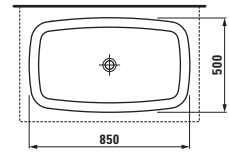

Možnosti: .112

§1580.2

Zápustné umyvadlo, bez otvoru pro baterii, bez přepadu

Možnosti: .112

§1080.1

Umývatko, skrytý přepad