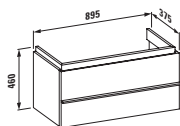

Barvy: .463 .519 .548 .999

Skříňka pod umyvadlo, 2 skleněné poličky, s prostorově úsporným sifonem, pro umyvadlo palace 81170.4, 81270.4

40130.1
S 1 zásuvkou, se 2 dvířky (vlevo / vpravo)

40130.2
Se 2 zásuvkami, se 2 dvířky