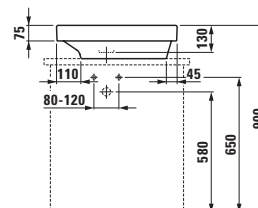

Možnosti: .111 .113 .114

Možnosti: .111 .113 .114