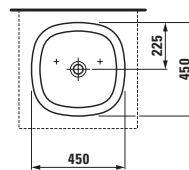

Možnosti: .112

§1180.2

Zápustné umyvadlo