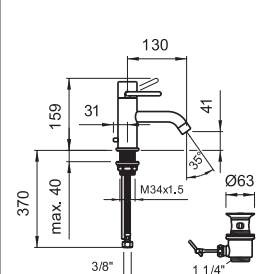

31132.1.004.111.1

Umyvadlová páková baterie s výtokem 130 mm a automatickou výpustí

31132.1.004.110.1

Umyvadlová páková baterie s výtokem 130 mm, bez automatické výpusti