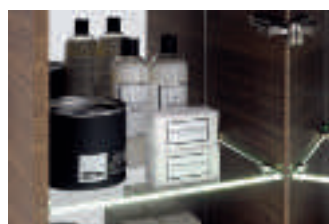

Vlastnosti a výhody výrobku: nábytek, světlo a zrcadlo

Nábytek LAUFEN pod umyvadla je exkluzivně vybaven novým **sifonem**, který **šetří místo** (1). Díky němu jsou výřezy v zásuvkách zbytečné (2) a Vy získáte cenný úložný vnitřní prostor.

1

2

Světlo v koupelně – pro koupel ve světle: Světelná zrcadla a zrcadlové skříňky LAUFEN nabízejí mnoho individuálních možností osvětlení. Od integrovaného LED světla (1) přes osvětlení skleněných hran (3) polic ve skříňkách a nepřímé světlo (2) pro osvětlení místnosti až po optimální uživatelské světlo přímo před zrcadlem pro líčení nebo holení.

3

Na přání LAUFEN u zrcadel case nabízí integrovaný bezdotykový **senzoro-
vý spínač** pro zrcadlové osvětlení. Světlo rozsvítíte pouhým přiblížením ruky a nemusíte se zrcadla ani dotknout.

Světelná tělesa v zrcadlech řady case lze jednoduše vyměnit. Zrcadlo při tom může zůstat viset na stěně. Stejně jako veškeré elektrické vybavení v nábytku jsou světelná tělesa ze všech stran chráněna před vodou a splňují krytí IP44.