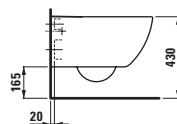

PALOMBA COLLECTION

ø2080.1

Závěsný klozet,
hluboké splachování