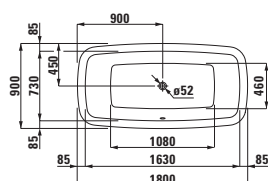

23380.1

Vana, s konstrukcí, výška okraje vany 200 mm, sanitární akrylát, 1800 × 900 mm, k dostání také s Whirlsystémem, 170 l