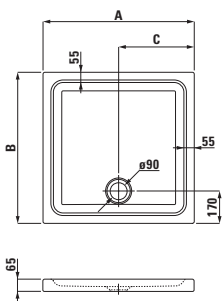

Keramické sprchové vaničky

	A	B	C
85295.1	800	800	400
85395.1	900	900	450

Keramické sprchové vaničky

	A	B	C
85495.1	900	750	450
85495.2	1100	750	550
85495.3	1200	800	600

Keramické sprchové vaničky

	A	B	C
85295.3	800	800	515
85395.3	900	900	620

Barvy sprchových vaniček

- .000 Bílá
- .600 Bílá s úpravou Antislip