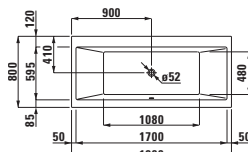

23195.5

Vana do pravého rohu s čelním panelem, model levý

23195.6

Vana do levého rohu s čelním panelem, model pravý

23295.0

Vana, vestavná verze, sanitární akrylát 1800 × 800 mm, 225 l

23295.1

Vana, s konstrukcí, sanitární akrylát, 1800 × 800 mm, k dostání také s Whirlsystemem, 225 l