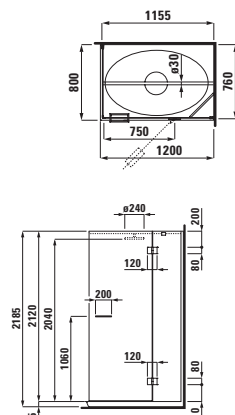

25497.2

Verze bez sprchové hlavice

42321.4

Umyvadlová deska, 1600 mm,
s výřezem vlevo a vpravo
pro 81197.3

Umyvadlová deska bez výřezu

	A
42341.0	600
42300.0	800
42310.0	1200
42320.0	1600