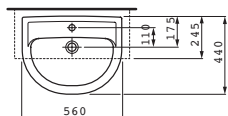

○

Umyvadlová mísa

Možnosti: .109 .112

ø1896.1/.2*

Vestavné umyvadlo
*oboustranně glazováno

Možnosti: .109 .155

81295.1

Polozápustné umyvadlo