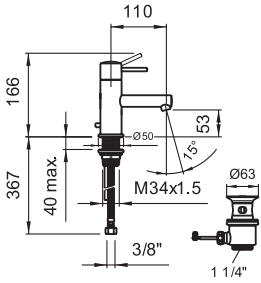

31113.1.004.111.1

Umyvadlová páková baterie s výtokem 110 mm s automatickou výpustí

31113.1.004.110.1

Umyvadlová páková baterie s výtokem 110 mm bez automatické výpusti