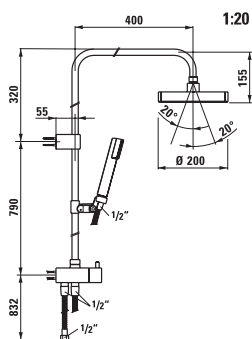

33598.7.004.264.1
Sprchový sloup

37098.5.000.000.1
Montážní těleso pro montáž vanové baterie na podlahu

32132.1.004.130.1
Vanová páková baterie pro montáž na podlahu, nutno objednat montážní těleso zvlášť