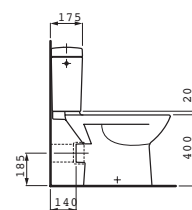

82495.6
Stojící kombinační mísa, hluboké splachování, vodorovný odpad