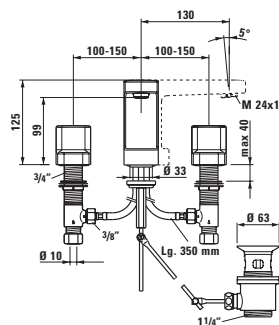

31268.3.004.121.1

Umyvadlová stojánková trojtvorová baterie s automatickou zátkou, chrom

31268.3.004.120.1

Umyvadlová stojánková třítvorová baterie, chrom