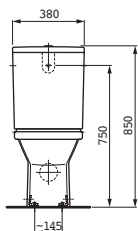

82443.6

Stojící kombinační mísa, hluboké splachování, VARIO odpad