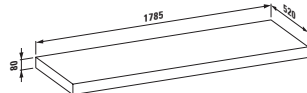

Barvy: .463 .519 .548

40517.0
Umyvadlová deska na míru*

* Prosim, použijte objednávkový formulář.