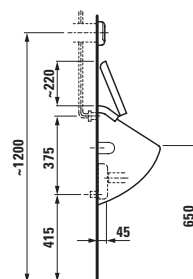

Možnosti: *.400 = s muškou