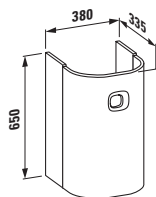

Skříňka pod umyvadlo, chromovaná úchytka, pro umyvadla 81055.6, 81155.7, 81855.7 a 81055.2

43155.1 Závěsy dveří vlevo

43155.2 Závěsy dveří vpravo

43255.3

Skříňka pod umyvadlo, 1 zásuvka, chromovaná úchytka, pro umyvadlo 81055.6, 81155.6 a 81255.6