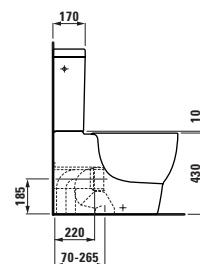

82455.6

Stojící kombinační mísa, hluboké splachování, VARIO odpad