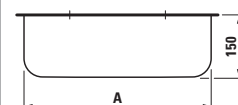

Keramické odkládací plochy a doplňky

Universal, toaletní deska

87025.0
40 cm

87025.2
50 cm

87025.4
60 cm

87261.0

Universal, držák toaletního papíru

87368.0

Universal, držák WC kartáče

Keramická polička

	A
87043.3	900
87043.4	1200
87043.5	1300
87043.6	1500
87043.8	1800

Možnosti:

- .000 bez řezu
- .710 řezáno na pravé straně
- .711 řezáno na levé straně
- .712 oboustranně řezáno

moderna plus, toaletní deska

	A	B
87154.1	450	230
87154.4	600	360

ILBAGNOALESSI dot,
odkládací deska

	A
87290.1*	590
87290.2*	740

Další keramické poličky naleznete
v kapitolách:
– Florakids
– Mimo