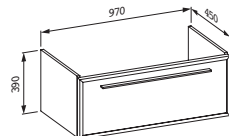

47795.1
Se 2 posuvnými dvířky, bez
prostorově úsporného sifonu