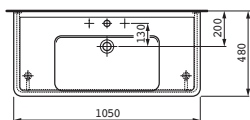

81395.8 ○/●/●●●

Umyvadlo, také k zabudování do nábytku

81995.1
Kryt na sifon, keramický

81995.0
Sloup, keramický

89095.8.004.000.1
Nožky pod umyvadlo, pochromovaná mosazná trubka, pro umyvadlo 81395.8

Možnosti: .104 .108 .109

81496.7 ○/●/●●●

Dvojumyvadlo, také k zabudování do nábytku

81995.1
Kryt na sifon, keramický

81995.0
Sloup, keramický