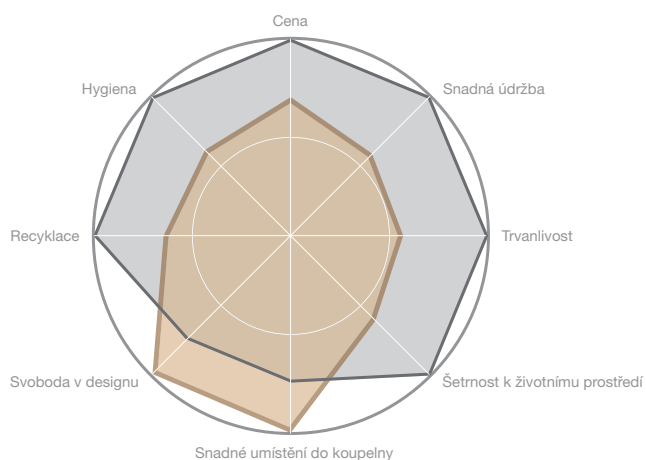

2012

The innovative glazing for durable hygiene.
Die innovative Glasur für dauerhafte Hygiene.
L'émail innovant pour l'hygiène durable.
Inovativní glazura pro odolnost a hygienu

Sanitární keramika
Minerály/Syntetický materiál