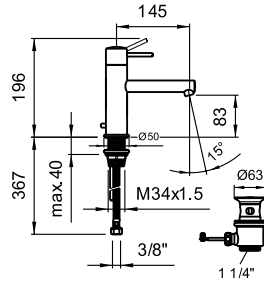

31113.1.004.121.1

Umyvadlová páková baterie s výtokem 145 mm s automatickou výpustí

31113.1.004.120.1

Umyvadlová páková baterie s výtokem 145 mm bez automatické výpusti