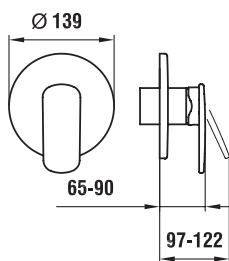

37898.0.000.000.1

Simibox - těleso pro podmínkové baterie

37998.0.003.000.1

Montážní pomůcka pro Simibox

37998.0.000.500.1

Nástavec pro Simibox

37998.0.000.050.1

Prodlužovací set pro Simibox, L = 25 mm

37998.0.000.060.1

Prodlužovací set pro Simibox, L = 50 mm