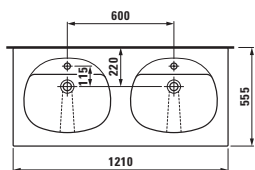

Možnosti: .104 .109

81467.7 ○/●
 Dvojité umyvadlo k zabudování
 do nábytku

Možnosti: .104 .109

81467.8 ○/●
 Dvojité umyvadlo k zabudování
 do nábytku

Možnosti: .104 .109

Informace o vhodném nábytku
 naleznete v kapitole case plus