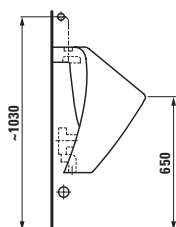

4760.0
Rion, urinálová dělicí stěna