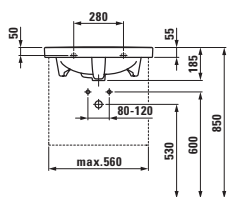

81467.3 ○/●
Umyvadlo, také k zabudování
do nábytku

Možnosti: .104 .109

81467.0 ○/●
Nábytkové umyvadlo