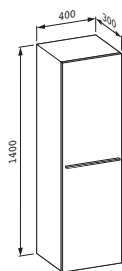

PALOMBA COLLECTION

42123.5

Skříňka pod umyvadlo, nahoře a vzadu otevřená, 2 dvířka

42211.0

Skříňka pod umyvadlo, s 1 zásuvkou, s prostorově úsporným sifonem, pro umyvadlo ø1480.4

42212.0

Skříňka pod umyvadlo, se 2 zásuvkami, s prostorově úsporným sifonem, pro umyvadlo ø1480.6

42213.0

Skříňka pod umyvadlo, se 3 zásuvkami, s prostorově úsporným sifonem, pro umyvadlo ø1480.8

Vysoká skříňka, 1 dvířka s hliníkovým lemem, 3 speciální dřevěné poličky, 2 nastavitelné, hliníková úchytka

42420.1

Dvířka levá

42420.

Dvířka pravá

42214.0

Skříňka pod dvojumyvadlo, se 2 zásuvkami, s prostorově úsporným sifonem, pro umyvadlo ø1480.9

Zrcadlo, hliník

	A
44030.3	1200
44030.4	1600
44030.5	2000

44030.1.080.007.1

Zrcadlo, hliník

49602.1.080.007.1

Nástěnné světlo, hliník, 230 V/24 W, IP24

Barvy nábytku

.525 Macassar

.535 Světlý dub

.820 Bílá