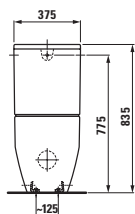

81295.1

Polozápustné umyvadlo

Možnosti: .104

81395.1

Zápustné umyvadlo

Možnosti: .104

82095.6

Závěsný klozet, hluboké splachování

83095.2

Závěsný bidet, s 1 otvorem pro baterii

Možnosti: .302 .304

81695.6

Rohové umyvátko

Možnosti: .104

82595.2

Stojící kombinační místa, hluboké splachování, VARIO odpad

82595.2.231

Stojící kombinační místa, hluboké splachování, VARIO odpad, 2 boční otvory pro spodní přívod vody

82295.2

Stojící klozet, hluboké splachování, VARIO odpad, kapotovaný