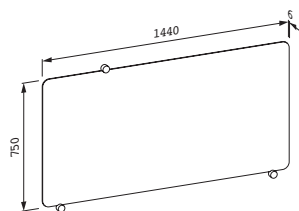

44090.3

Zrcadlo, 3 kovové úchytky, chrom