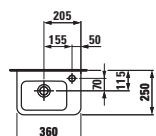

81695.5
Umývatko

Možnosti: .106

81595.4
Umývatko, také k zabudování
do nábytku, asymetrické pravé