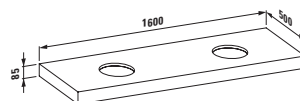

42321.4

Umyvadlová deska, 1600 mm,
s výřezem vlevo a vpravo
pro 81197.3