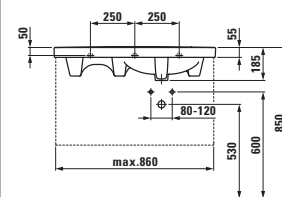

Možnosti: .104 .109

81467.7 ○/●
 Dvojité umyvadlo k zabudování
 do nábytku

Možnosti: .104 .109

81467.8 ○/●
 Dvojité umyvadlo k zabudování
 do nábytku

Možnosti: .104 .109

Informace o vhodném nábytku
 naleznete v kapitole case plus