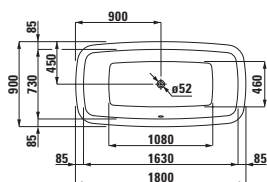

ø8180.1 (760 mm)
pro umyvadlo ø1480.4

ø8180.2 (1160 mm)
pro umyvadlo ø1480.6

Držák na ručník, chrom

ø8180.3 (1560 mm)
pro umyvadlo ø1480.8

ø8180.4 (1560 mm)
pro umyvadlo ø1480.9

PALOMBA COLLECTION

23180.0

Vana, samostatně stojící, s panelem a konstrukcí, výška okraje vany 40 mm, sanitární akrylát, 1800 × 900 mm, k dostání také s Whirlsystémem, 170 l