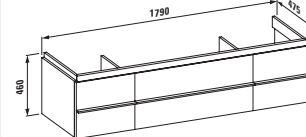

.463 .519 .548 .999

49095.1
Držák na ručníky, pochromovaný kov, 320mm

Pro:
case for form
40116.1/2, 40123.1/2

49095.1
Držák na ručníky, pochromovaný kov, 320mm

Pro:
case for mimo
40119.1/2

49095.2
Držák na ručníky, pochromovaný kov, 400mm

Pro:
case for living square
40121.1/2, 40126.1/2, 40131.1/2, 40136.1/2