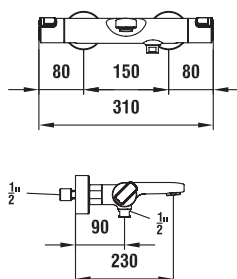

32395.7.004.400.1

Vanová termostatická nástěnná baterie, bez příslušenství, chrom