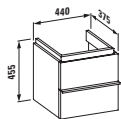

Pro:
case for living square
40121.1/2, 40126.1/2, 40131.1/2, 40136.1/2

case for living city

Skříňka pod umyvadlo, s prostorově úsporným sifonem, pro umyvadlo living city 81543.2

40111.1
S 1 zásuvkou

40111.2
Se 2 zásuvkami