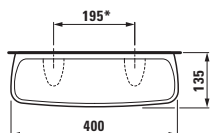

Keramické odkládací plochy a doplňky

Universal, toaletní deska

87025.0
40 cm

87025.2
50 cm

87025.4
60 cm

87261.0

Universal, držák toaletního papíru

87368.0