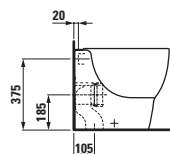

82155.1

Stojící klozet, hluboké splachování, VARIO odpad