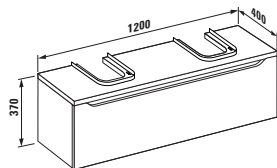

42512.2

S vnitřní zásuvkou