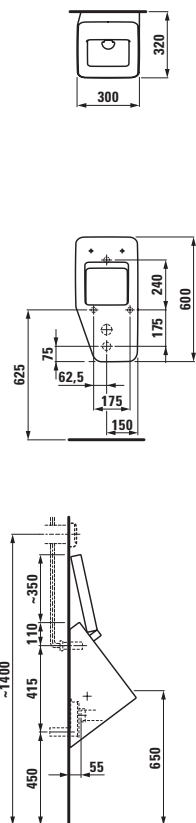

84090.1*
Odsávací urinál

89490.1*
Odnímatelný poklop na urinál,
s antibakteriální úpravou,
zpomalovací sklápěcí systém

84090.5*
Odsávací urinál, bez krytu

Možnosti: *.400 = s muškou

89290.1*
Sedátko s poklopem (odnímatelné),
s antibakteriální úpravou,
zpomalovací sklápěcí systém

89290.2
Sedátko s poklopem (odnímatelné),
s antibakteriální úpravou, zpomalovací sklápěcí systém, BEZ OTVORU

* Produkty jsou dostupné také
v barvě černá mat.

23090.1

Vana, vestavná verze, s konstrukcí,
sanitární akrylát, 1900 × 900 mm,
k dostání také s Whirlsystémem,
215 l