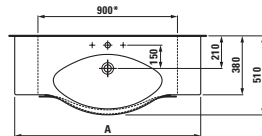

Možnosti: .104 .108 .109 .111 .112
.158 .804 .805 .808 .809 .814

Umyvadlo,
také k zabudování do nábytku,
řezatelné do 900 mm

Bez držáku na ručník

	A
ø1170.4	1200
ø1170.6	1500
ø1170.8	1800

S držákem na ručník

	A
ø1270.4	1200
ø1270.6	1500
ø1270.8	1800

Možnosti: .104 .108 .109 .111 .112
.158 .804 .805 .808 .809 .814

Dvojumyvadlo,
také k zabudování do nábytku,
řezatelné do 1350 mm

Bez držáku na ručník

	A
ø1370.6	1500
ø1370.8	1800

S držákem na ručník

	A
ø1470.6	1500
ø1470.8	1800