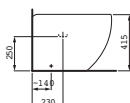

83297.1.304

Stojící bidet