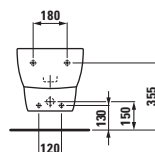

83055.1.302

Závěsný bidet, 1 otvor pro baterii, bez bočních otvorů pro přívod vody