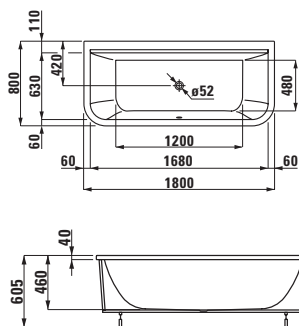

23267.1

Vana, vestavná verze, s konstrukcí, sanitární akrylát, 1800 × 800 mm, k dostání také s Whirlsystémem, 210 l