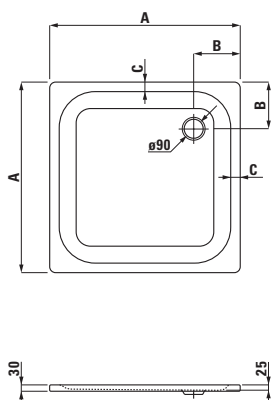

platina (25 mm)

Sprchová vanička, ocelová,
tloušťka 3,5 mm

	A	B	C
≥1500.1	800	220	45
≥1500.2	900	220	45
≥1500.4	1000	270	95

≥1500.1.040
S protihlukovou izolací

≥1500.2.040
S protihlukovou izolací

≥1500.4.040
S protihlukovou izolací

Styroporový nosič pro instalaci
vaničky do podlahy:
≥9598.0 pro vaničku ≥1500.2