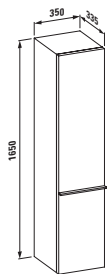

Barvy: .463 .519 .548 .999

Střední skříňka, 2 skleněné poličky

40201.1

Závěsy dveří vlevo

40201.2

Závěsy dveří vpravo