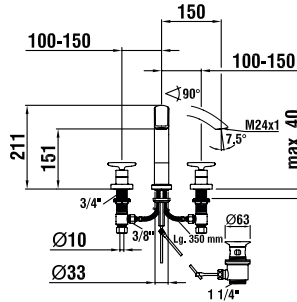

31270.3.004.221.1

Umyvadlová tříťvorová kohoutková baterie s otočným výtokem 150 mm a automatickou výpustí, chrom

31270.3.004.220.1

Umyvadlová tříťvorová kohoutková baterie s otočným výtokem 150 mm bez automatické výpusti, chrom