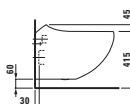

ILBAGNOALESSI One

82097.6

Závěsný klozet, hluboké splachování