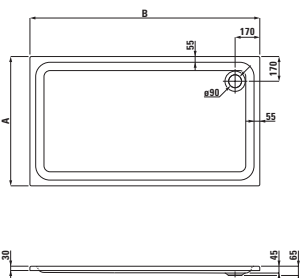

Možnosti van

000

Bez Whirlsystému

620 / 621

Whirlsystémy s pneumatickým ovládáním

005 / 050 / 055 / 500

Whirlsystémy s elektronickým ovládáním

Vzduchové otvory 50

Mikrotrysky 8

Boční trysky 6

Sprchová vanička, sanitární akrylát

	A	B
21250.8	900	1400
21450.8	900	1600
21650.8	900	1800