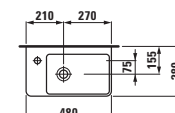

81695.5
Umývatko

Možnosti: .106

81595.4
Umývatko, také k zabudování
do nábytku, asymetrické pravé

Možnosti: .104 .109

81595.5
Umývatko, také k zabudování
do nábytku, asymetrické levé

Možnosti: .104 .109

81195.1
Umývatko,
také k zabudování do nábytku