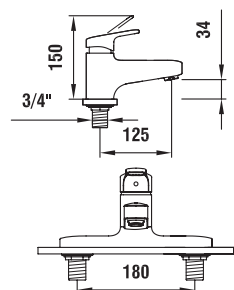

32195.8.004.400.1

Vanová páková baterie bez přepínače pro montáž na vanu bez sprchového příslušenství