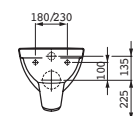

Možnosti: .302 .308

82095.1
Závěsný klozet, ploché splachování

83095.1
Závěsný bidet

Možnosti: .302 .304

82095.2
Závěsný klozet, compact, hluboké splachování

82295.1
Stojící klozet, hluboké splachování, VARIO odpad

82495.6
Stojící kombinační mísa, hluboké splachování, vodorovný odpad

82495.7
Stojící kombinační mísa, hluboké splachování, svislý odpad