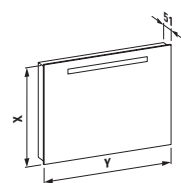

Zrcadlo, 1 zabudované vodorovné osvětlení, 230V, IP44

- 44723.1, 800 x 620mm, 1 x 14W
- 44724.1, 900 x 620mm, 1 x 14W
- 44725.1, 1000 x 620mm, 1 x 21W
- 44726.1, 1200 x 620mm, 1 x 21W
- 44727.1, 1300 x 620mm, 1 x 28W
- 44728.1, 1500 x 620mm, 1 x 28W
- 44729.1, 1800 x 620mm, 1 x 28W

Se senzorem spínačem

- 44723.5, 800 x 620mm, 1 x 14W
- 44724.5, 900 x 620mm, 1 x 14W
- 44725.5, 1000 x 620mm, 1 x 21W
- 44726.5, 1200 x 620mm, 1 x 21W
- 44727.5, 1300 x 620mm, 1 x 28W
- 44728.5, 1500 x 620mm, 1 x 28W
- 44729.5, 1800 x 620mm, 1 x 28W