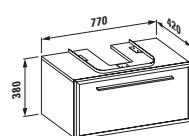

47663.5

S 1 vnitřní zásuvkou

Barvy: .822 .823 .832 .833 .842
.843