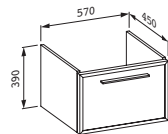

47495.1
Se 2 dvířky, bez prostorově úsporného sifonu