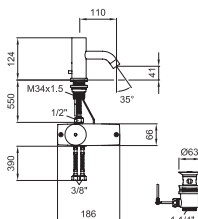

31632.1.304.211.1
Lumitouch, elektronická umyvadlová baterie, pevný odtok 110 mm, LED technologie, s ambilight (pokud je baterie připojena k síti), 3 teplotní stupně, konstantní množství vody (6,5 l/min.), s vypouštěcím ventilem

31632.2.304.211.1
Lumitouch, elektronická umyvadlová baterie, pevný odtok 110 mm, LED technologie, s ambilight (pokud je baterie připojena k síti), 3 teplotní stupně, konstantní množství vody (6,5 l/min.), bez vypouštěcího ventilu