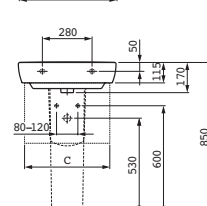

Možnosti: .104 .108 .109 .142 .156

Umyvadlo,

	A	B	C
81895.1	550	135	470
81895.2	600	135	520
81895.3	650	130	570

81995.1
Kryt na sifon, keramický

81995.0
Sloup, keramický

Nábytkové umyvadlo

	A	B
81795.1	550	135
81795.2	600	135
81795.3	650	130

Možnosti: .104 .108 .109 .142 .156

81395.6
Umyvadlo, také k zabudování
do nábytku

81995.1
Kryt na sifon, keramický

81995.0
Sloup, keramický

89095.6.004.000.1
Nožky pod umyvadlo, pochromo-
vaná mosazná trubka, pro umyvadlo
81395.6