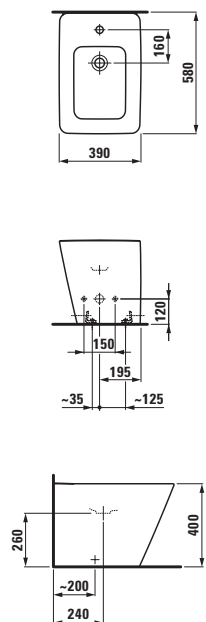

83090.1.304
Závěsný bidet

83290.1.304
Stojící bidet

84090.1*
Odsávací urinál

89490.1*
Odnímatelný poklop na urinál,
s antibakteriální úpravou,
zpomalovací sklápěcí systém

84090.5*
Odsávací urinál, bez krytu

Možnosti: *.400 = s muškou

89290.1*
Sedátko s poklopem (odnímatelné),
s antibakteriální úpravou,
zpomalovací sklápěcí systém

89290.2
Sedátko s poklopem (odnímatelné),
s antibakteriální úpravou, zpomalovací sklápěcí systém, BEZ OTVORU

* Produkty jsou dostupné také
v barvě černá mat.

23090.1

Vana, vestavná verze, s konstrukcí,
sanitární akrylát, 1900 × 900 mm,
k dostání také s Whirlsystémem,
215 l

23090.2

Vana, samostatně stojící,
s panelem a konstrukcí, sanitární
akrylát, 1900 × 900 mm, k dostání
také s Whirlsystémem, 215 l

23090.7

Vana, vestavná verze, s panelem
a konstrukcí, sanitární akrylát,
1900 × 900 mm, k dostání také
s Whirlsystémem, 215 l

23290.5

Vana, rohový model, pravý,
s panelem a konstrukcí, sanitární
akrylát, 1900 × 900 mm, k dostání
také s Whirlsystémem, 215 l

23390.6

Vana, rohový model, levý,
s panelem a konstrukcí, sanitární
akrylát, 1900 × 900 mm, k dostání
také s Whirlsystémem, 215 l

Možnosti van

000
Bez Whirlsystému

005 / 050 / 055 / 500

**Whirlsystémy s elektronickým
ovládáním**

Vzduchové otvory	50
Mikrotrysky	8
Boční trysky	6

Podrobné informace
o Whirlsystémech naleznete
v kapitole Wellness Vany a sprchové
vaničky