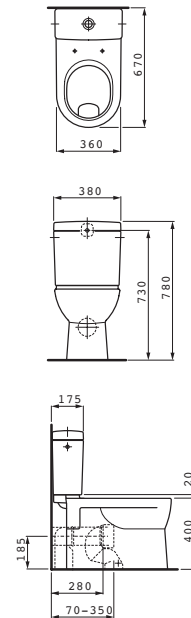

82495.9

Stojící kombinální mísa, ploché splachování, VARIO odpad