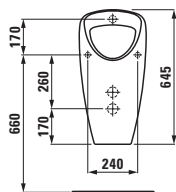

4009.0

Tamaro, odsávací urinál, se skrytým
přívodem vody