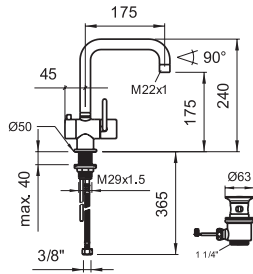

31132.1.004.221.1

Umyvadlová páková baterie s otočným výtokem 175 mm a automatickou výpustí

31132.1.004.220.1

Umyvadlová páková baterie s otočným výtokem 175 mm, bez automatické výpusti