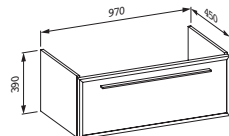

47795.1

Se 2 posuvnými dvířky, bez prostorově úsporného sifonu