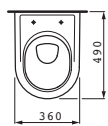

82095.2
Závěsný klozet, compact, hluboké splachování