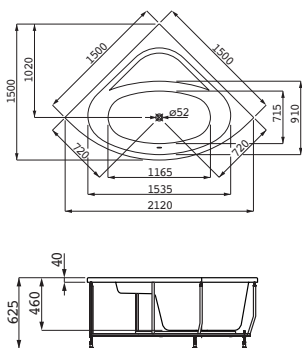

24450.1

Rohová vana, s konstrukcí, sanitární akrylát, 1500 × 1500 mm, bez panelu, dostupná také s Whirlsystémem

24450.7

Rohová vana s čelním panelem

Sprchová vanička, sanitární akrylát

	A	B
21150.5	750	900
21250.2	800	1200
21250.3	900	1200