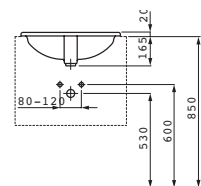

Možnosti: .104

82095.6

Závěsný klozet, hluboké splachování