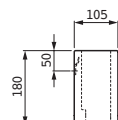

87368.0

Universal, držák WC kartáče