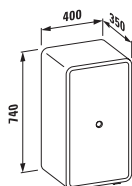

46090.1

Kontejner, lakovaný korpus, přední zásuvka, 2 vnitřní zásuvky, se systémem Softclose