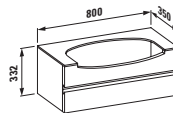

42422.4
pro 81897.1

42424.4
pro 81397.1

42436.0
Skříňka pod umyvadlo, pro umyvadlo
81497.1

42405.3
Skříňka pod umyvadlo 800 mm,
pro polozápustné umyvadlo 81397.2,
s výřezem uprostřed

42415.1
Skříňka pod umyvadlo 1200 mm,
pro polozápustné umyvadlo 81397.2,
s výřezem vlevo