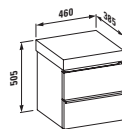

Barvy: .463 .519 .548 .999