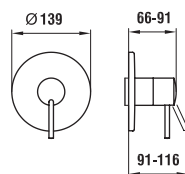

3.2113.6.004.000.1

Vrchní sada podomítkové vanové baterie s přepínačem pro Simibox