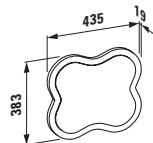

Barva: .469

46161.2

Zrcadlo - tělo housenky