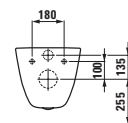

81295.1

Polozápustné umyvadlo

Možnosti: .104

81395.1

Zápustné umyvadlo

Možnosti: .104

82095.6

Závěsný klozet, hluboké splachování

83095.2

Závěsný bidet, s 1 otvorem pro baterii

Možnosti: .302 .304

81695.6

Rohové umyvátko

Možnosti: .104

82595.2

Stojící kombinační místa, hluboké splachování, VARIO odpad

82595.2.231

Stojící kombinační místa, hluboké splachování, VARIO odpad, 2 boční otvory pro spodní přívod vody

82295.2

Stojící klozet, hluboké splachování, VARIO odpad, kapotovaný