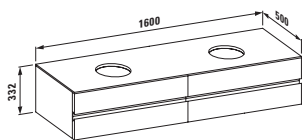

Skříňka pod umyvadlo 1600 mm
s výřezem vlevo a vpravo

42422.4
pro 81897.1

42424.4
pro 81397.1

42436.0
Skříňka pod umyvadlo, pro umyvadlo
81497.1