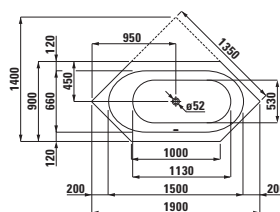

Prostorově úsporná vana, vestavná verze, sanitární akrylát, 1700 × 750 mm

≥2352.0

Prostorově úsporná vana, vestavná verze, sanitární akrylát, 1700 × 750 mm

≥2552.0

Šestihránná vana, vestavná verze, sanitární akrylát, 1900 × 900 mm