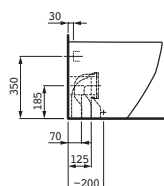

82295.2

Stojící klozet, hluboké splachování, VARIO odpad, kapotovaný