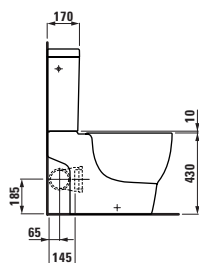

82355.6

Stojící kombinační mísa, hluboké splachování, horizontální odpad