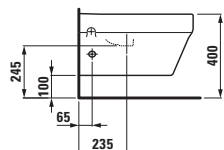

83067.1.304

Závěsný bidet, s 1 otvorem pro baterii uprostřed, se 2 bočními otvory pro přívod vody