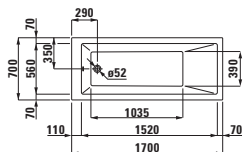

23395.5

Vana do pravého rohu s čelním panelem, model levý

23395.6

Vana do levého rohu s čelním panelem, model pravý

23095.0

Vana, vestavná verze, sanitární akrylát 1700 × 700 mm, 160 l

23095.1

Vana, s konstrukcí, sanitární akrylát, 1700 × 700 mm, k dostání také s Whirlsystemem, 160 l