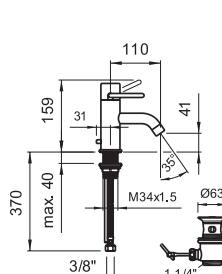

31132.1.004.101.1

Umyvadlová páková baterie s otočným výtokem 110 mm a automatickou výpustí

31132.1.004.100.1

Umyvadlová páková baterie s otočným výtokem 110 mm, bez automatické výpusti