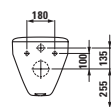

§2070.2

Závěsný klozet, ploché splachování