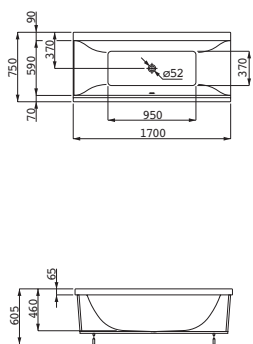

23543.0

Vana, rohový model, vestavná verze, sanitární akrylát, 1500 × 1500 mm, 230 l

Sprchová vanička, sanitární akrylát, bílá

	A
21143.1	800
21143.2	900
21143.3	1000

23043.1

Vana, s konstrukcí, sanitární akrylát 1700 × 750 mm, k dostání také s Whirlsystémem, 140 l