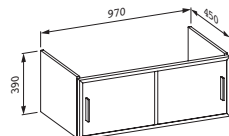

47793.3

S 1 zásuvkou

47793.6

S 1 zásuvkou a 1 vnitřní zásuvkou, čelní strana z bezpečnostního skla

47795.1

Se 2 posuvnými dvířky, bez prostorově úsporného sifonu

Barvy: .822 .823 .832 .833 .842 .843

Skříňka pod umyvadlo, pro umyvadlo LAUFEN pro 1300mm (81496.7), chromované úchytky, prostorově úsporný sifon