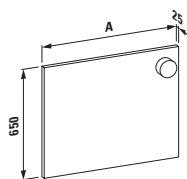

Zrcadlo 600 mm, 1 světlo,
230V/40W IP44

	A
44590.1	600
44690.1	800
44790.1	1200