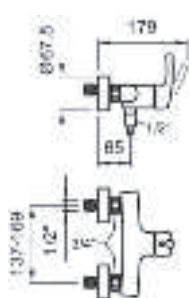

Vanová páková nástěnná baterie se sprchovou hadicí 180 cm a ruční sprchou Comfort Tre

33165.7.004.145.1

Sprchová páková nástěnná baterie se sprchovou hadicí 180 cm a ruční sprchou Comfort Tre

32165.6.004.000.1