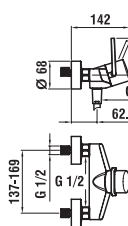

33154.7.004.146.1
Sprchová nástěnná páková baterie se sprchovou hadicí 180 cm a ruční sprchou Aquajet Multi, kartuše ECOTOTAL

33154.7.004.400.1
Sprchová nástěnná páková baterie, bez příslušenství, kartuše ECOTOTAL, chrom