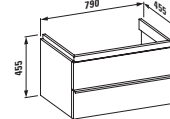

40118.1
S 1 zásuvkou

40118.2
Se 2 zásuvkami

Barvy: .463 .519 .548 .999

Skříňka pod umyvadlo, s prostorově úsporným sifonem, pro umyvadlo living city 81743.6

40124.1
S 1 zásuvkou

40124.2
Se 2 zásuvkami

Barvy: .463 .519 .548 .999