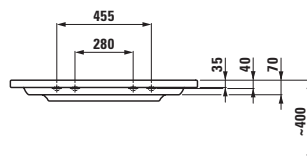

87261.0

Universal, držák toaletního papíru

87368.0

Universal, držák WC kartáče

Keramická polička

	A
87043.3	900
87043.4	1200
87043.5	1300
87043.6	1500
87043.8	1800

Možnosti:

- .000 bez řezu
- .710 řezáno na pravé straně
- .711 řezáno na levé straně
- .712 oboustranně řezáno

moderna plus, toaletní deska

	A	B
87154.1	450	230
87154.4	600	360