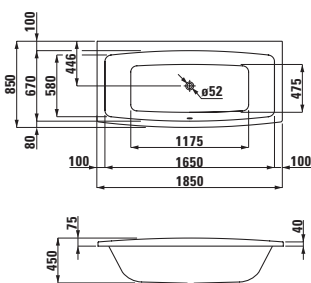

23194.0

Vana, vestavná verze, sanitární akrylát, 1850x850 mm

Možnosti van

000

Bez Whirlsystému

005 / 050 / 055 / 500

Whirlsystémy s elektronickým ovládáním

Vzduchové otvory	50
Mikrotrysky	8
Boční trysky	6

620 / 621

Whirlsystémy s pneumatickým ovládáním

Podrobné informace o Whirlsystémech naleznete v kapitole Wellness Vany a sprchové vaničky.

Sříňka pod umyvadlo, s krytem na sifon, 4 nohy

46194.1 pro umyvadlo 81094.4/6/7 1 dvířka, 1 skleněná polička

46394.7 pro umyvadlo 81094.6/7 2 zásuvky