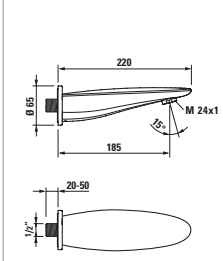

31155.1.004.111.1

Umyvadlová stojánková páková baterie s automatickou zátkou, chrom

31155.1.004.110.1

Umyvadlová stojánková páková baterie, bez automatické zátky, chrom

34155.1.004.111.1

Bidetová stojánková páková baterie s automatickou zátkou, chrom

32155.7.004.145.1

Vanová páková baterie se sprchou Comfort Tre, hadicí 180 cm, chrom

3.2155.6.004.000.1

Vanová-sprchová páková podomítková baterie s přepínačem, chrom

3.3155.6.004.000.1

Sprchová páková podomítková baterie, chrom

33155.7.004.145.1

Sprchová páková baterie se sprchou Comfort Tre, hadicí 1,8 m, chrom

33155.7.004.400.1

Sprchová páková baterie, bez příslušenství, chrom

31155.6.004.120.1

Umyvadlová nástěnná páková podomítková baterie, chrom

3.7698.1.000.200.1

Podomítkové těleso LW-40, pro umyvadlovou podomítkovou baterii, nutno objednat zvlášť

3.7155.0.004.060.1

Vanový výtok, délka 185 mm

SimiGliss
Sprchová tyč

36498.0.004.300.1

L = 600 mm

36498.0.004.400.1

L = 1100 mm

36998.0.004.600.1

Držák ruční sprchy

37898.0.000.000.1

Simibox podomítkové těleso pro vanovou-sprchovou a sprchovou podomítkovou baterii; nutno objednat zvlášť

37898.0.003.000.1

Montážní pomůcka pro Simibox

37898.0.000.050.1

Prodlužovací set pro Simibox, L = 25 mm

37898.0.000.060.1

Prodlužovací set pro Simibox, L = 50 mm

Všechny armatury řady mimo (kromě umyvadlové a bidetové baterie) jsou vybaveny úspornou kartuší Ecotal, která pomocí omezovače množství a teploty, šetří drahocennou vodu i energii.