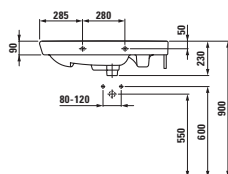

81368.2
Umyvadlo

Možnosti: .106 .109

modern

81368.3

Umyvadlo, řezatelné do 1000 mm

Možnosti: .105 .109

modern

81368.4