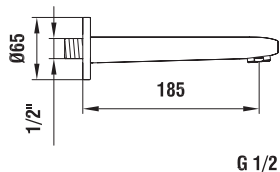

37195.0.004.060.1
Výtok nástěnný 185 mm

G 1/2

32195.6.004.000.1
Vrchní sada podomítkové vanové
baterie s přepínačem pro Simibox