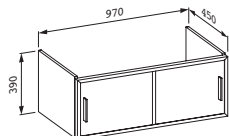

Barvy: .822 .823 .832 .833 .842
.843

Skříňka pod umyvadlo, pro umyvadlo
living city 600 + 400mm (81843.1),
chromované úchytky, prostorově
úsporný sifon

47793.3
S 1 zásuvkou

47793.4
S 1 zásuvkou a 1 vnitřní zásuvkou,
čelní strana z bezpečnostního skla