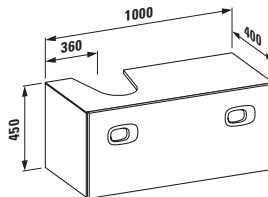

43355.2

Skříňka pod umyvadlo, 1 zásuvka, chromované úchytky, pro umyvadlo 81055.6, 81155.6 a 81255.6