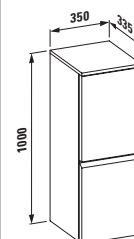

Střední skříňka, 2 skleněné poličky

48311.1
Závěsy dveří vlevo

48311.2
Závěsy dveří vpravo