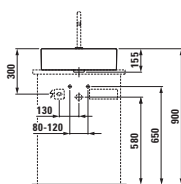

81543.2 ○/●
Umyvátko,
také k zabudování do nábytku

81543.3
Umyvadlová mísa, broušená spodní
část

Možnosti: .104 .109 .111 .112

Umyvadlová mísa ○/●

	A	B	C	D
81143.0	450	380	200	140
81143.1	500	425	225	165
81143.2	600	425	225	165

Možnosti: .104 .109 .111 .112

navíc u 81143.1/.2
.108

Umyvadlo, ○/●/●●
také k zabudování do nábytku

	A	B	C
81743.1	500	460	460
81743.3	600	460	560

Nábytkové umyvadlo,
broušená spodní část

	A	B
81743.2	500	460
81743.4	600	460

Možnosti: .104 .108 .109 .111

Umyvadlo, ○/●/●●
také k zabudování do nábytku

	A	B	C
81743.6	800	460	760
81843.7	1000	460	960

Nábytkové umyvadlo,
broušená spodní část

	A	B
81743.7	800	460
81843.8	1000	460

Možnosti: .104 .108 .109 .111

navíc u 81843.7/.8
.107

Umyvadlo, ○/●/●●
také k zabudování do nábytku,
řezatelné do 700 mm

81843.1
Odkládací plocha vlevo

81843.2
Odkládací plocha vpravo

Možnosti: .104 .108 .109 .134 .138
.139

Umyvadlo, ○/●/●●
také k zabudování do nábytku,
řezatelné do 980 mm

81843.5
Odkládací plocha vlevo

81843.6
Odkládací plocha vpravo

Možnosti: .104 .108 .109 .134 .138
.139

81243.0 ○
Vestavné umyvadlo

81243.1
Vestavné umyvadlo, broušená spodní
hrana

Možnosti: .109 .155

Držák na ručníky, chromovaný

89542.3
K nábytkovému umyvadlu 500 mm
81743.1

89542.4
K nábytkovému umyvadlu 600 mm
81743.3, 81843.1/.2/.5/.6

89542.5
K nábytkovému umyvadlu 800 mm
81743.6

89542.6
K nábytkovému umyvadlu 1000 mm
81843.1/.2/.5/.6/.7