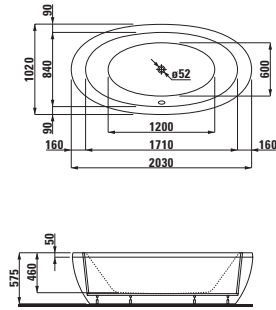

ILBAGNOALESSI One

24397.0

Vana, vestavná verze s hliníkovou konstrukcí, sanitární akrylát, k dispozici také s Whirlsystémem, 230 l

24197.0

Vana, samostatně stojící, s panelem, sanitární akrylát, k dispozici také s Whirlsystémem, 230 l

24297.0

Vana, samostatně stojící, s panelem, s prvkem pro připevnění ke stěně, sanitární akrylát, k dispozici také s Whirlsystémem, 230 l

24497.0

Vana, polozápuštná verze s panelem, sanitární akrylát, k dispozici také s Whirlsystémem, 230 l

45851.1

Nábytkový modul pro zápuštnou vanu 24497.0, 2400 mm

45851.2

Nábytkový modul pro zápuštnou vanu 24497.0, odkládací plocha vlevo, 3200 mm

45851.4

Nábytkový modul pro zápuštnou vanu 24497.0, odkládací plocha vlevo a vpravo, 4000 mm

45851.3

Nábytkový modul pro zápuštnou vanu 24497.0, odkládací plocha vpravo, 3200 mm

Možnosti van

000

Bez Whirlsystému

005 / 050 / 055 / 500

Whirlsystémy s elektronickým ovládáním

Vzduchové otvory 89

Mikrotrysky-trysky 8

Boční trysky 6

Podrobné informace o Whirlsystémech naleznete v kapitole Wellness Vany a sprchové vaničky

Barvy van, panelů a sprchových vaniček

.000 Bílá

.300 Bílá s antibakteriální úpravou

Barvy nábytku

.631 Bílý lak

.630 Noce canaletto