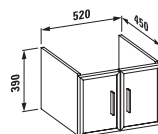

Barvy: .822 .823 .832 .833 .842 .843

Skříňka pod umyvadlo, pro umyvadlo LAUFEN pro (81895.3), chromované úchytky, prostorově úsporný sifon

47493.1

S 1 zásuvkou

47493.4

S 1 zásuvkou a 1 vnitřní zásuvkou, čelní strana z bezpečnostního skla