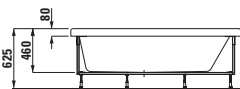

23068.1

Vana, s konstrukcí, sanitární akrylát 1800x800 mm, k dispozici také s Whirlsystémem