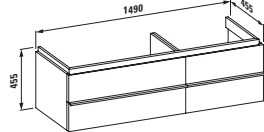

40138.2
Se 2 zásuvkami

40138.4
Se 4 zásuvkami

Barvy: .463 .519 .548 .999

Skříňka pod umyvadlo, s prostorově úsporným sifonem, pro umyvadlo (asymetrické) living city 81843.6

40139.2
Se 2 zásuvkami

40139.4
Se 4 zásuvkami