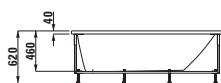

23395.5

Vana do pravého rohu s čelním panelem, model levý

23395.6

Vana do levého rohu s čelním panelem, model pravý

23095.0

Vana, vestavná verze, sanitární akrylát 1700 × 700 mm, 160 l

23095.1

Vana, s konstrukcí, sanitární akrylát, 1700 × 700 mm, k dostání také s Whirlsystemem, 160 l