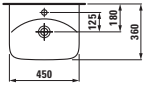

ø1570.1
Umyvátko

ø1970.2
Kryt na sifon, keramický

Možnosti: .104 .109

Umyvadlo

	A	B
ø1070.1	550	460
ø1070.2	600	480
ø1070.3	650	480
ø1070.4	700	480

ø1970.1
Kryt na sifon, keramický