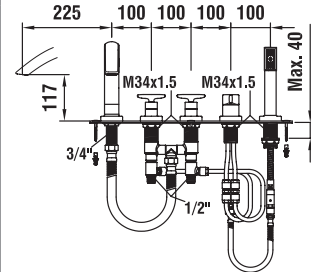

Bidetová páková baterie 105 mm s automatickou výpustí, chrom

32270.5.004.284.1

Vanová pěťiotvorová baterie s pevným výtokem 225 mm a krycí deskou, chrom

32270.5.904.284.1

Vanová pěťiotvorová baterie s pevným výtokem 225 mm bez krycí desky, chrom