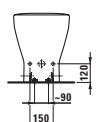

Možnosti: .302 .308

§2870.0

Nádrž, připojení vody ze strany (vlevo nebo vpravo) a vzadu (uprostřed), armatura Dual Flush

§2870.3

Nádrž, připojení vody dole vlevo, armatura Dual Flush

§9170.0

Sedátko s poklopem, s antibakteriální úpravou pro bílou barvu

§9170.1

Sedátko s poklopem, s antibakteriální úpravou pro bílou barvu a automatickým sklápěním

Vhodný nábytek naleznete v kapitole case