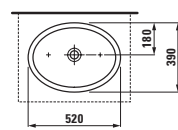

Možnosti: .109 .112

ø1896.1/.2*

Vestavné umyvadlo
*oboustranně glazováno