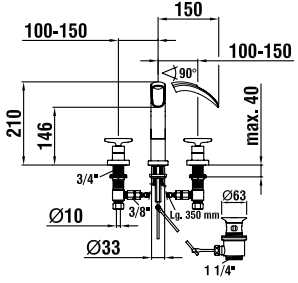

31270.3.804.220.1

Umyvadlová tříťvorová kohoutková baterie s otočným výtokem bez automatické výpusti, chrom

34270.1.004.111.1

Bidetová kohoutková baterie 105 mm s automatickou výpustí, chrom

34170.1.004.111.1