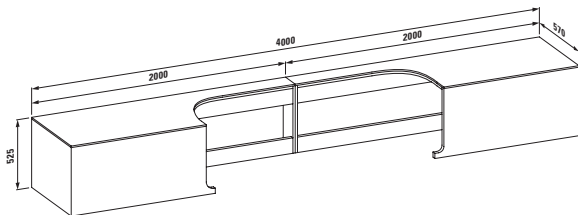

45851.4

Nábytkový modul pro zápuštnou vanu 24497.0, odkládací plocha vlevo a vpravo, 4000 mm