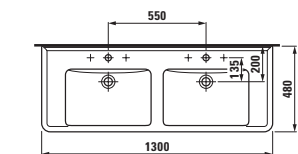

Možnosti: .104 .108 .109

Umyvadlová mísa, ○/●/●●●

broušená spodní část umyvadla

	A
81295.2	550
81295.3	600