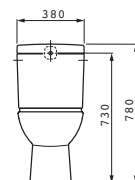

82495.7
Stojící kombinační mísa, hluboké splachování, svislý odpad