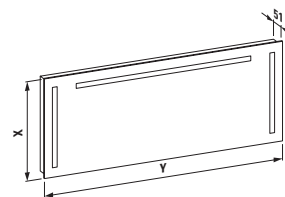

Zrcadlo, 1 zabudované vodorovné osvětlení a 2 svislá osvětlení, 230V, IP44

- 44728.4, 1500 x 620mm,
  1 x 28W/2 x 14W
- 44729.4, 1800 x 620mm,
  1 x 28W/2 x 14W

Se senzorem spínačem

- 44728.8, 1500 x 620mm,
  1 x 28W/2 x 14W
- 44729.8, 1800 x 620mm,
  1 x 28W/2 x 14W