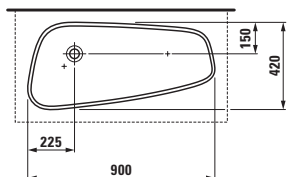

PALOMBA COLLECTION

§1680.1

Umyvadlová mísa

Možnosti: .112

§1180.1

Umyvadlová mísa