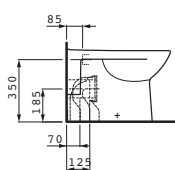

82295.1
Stojící klozet, hluboké splachování, VARIO odpad