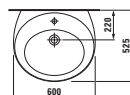

Možnosti: .104 .109

81097.2

Umyvadlo s integrovaným krytem na sifon