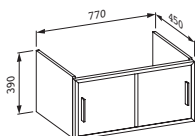

Barvy: .822 .823 .832 .833 .842 .843

Skříňka pod umyvadlo, pro umyvadlo LAUFEN pro (81395.8), chromované úchytky, prostorově úsporný sifon

47793.3

S 1 zásuvkou

47793.6

S 1 zásuvkou a 1 vnitřní zásuvkou, čelní strana z bezpečnostního skla