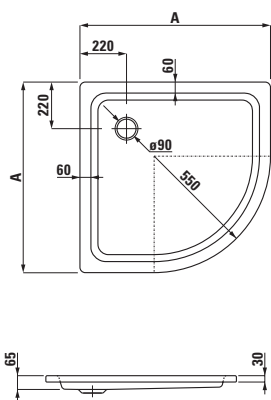

platina (65 mm)

Sprchová vanička, ocelová,
tloušťka 3,5 mm

	A	B	C
21501.1	800	220	55
21501.2	900	220	55

21501.1.040

S protihlukovou izolací

21501.2.040

S protihlukovou izolací

Sprchová vanička, čtverkruhová,
ocelová, tloušťka 3,5 mm

	A
21501.8	900
21501.9	1000

21501.8.040

S protihlukovou izolací

21501.9.040

S protihlukovou izolací

platina (150 mm)

Sprchová vanička 800 x 800 mm,
ocelová, tloušťka 3,5 mm

	A
21502.1	800
21502.2	900

21502.1.040

S protihlukovou izolací

21502.2.040

S protihlukovou izolací

21502.3

Sprchová vanička 900 x 750 mm,
ocelová, tloušťka 3,5 mm

21502.3.040

S protihlukovou izolací

Barvy van a sprchových vaniček

	.000 Bílá
	.600 Bílá s úpravou Antislip
	.049 Pergamon
	.649 Pergamon s úpravou Antislip