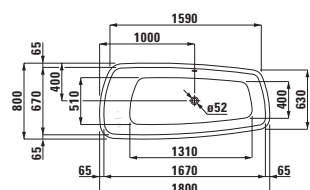

24280.1

Vana, s konstrukcí, výška okraje vany 20 mm, sanitární akrylát, 1800 × 800 mm, k dostání také s Whirlsystémem, (kromě 620 a 621), 170 l