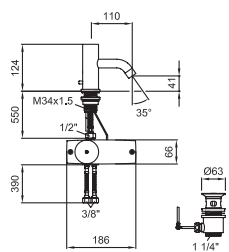

Elektronické baterie LAUFEN lumitouch jsou v nabídce ve třech designových provedeních. Reagují na lehký dotek a mají tři předem nastavené teplotní stupně. Díky tomu je jejich ovládání velmi snadné. Těla baterií zaujmou svým tvarem, který se obejde bez ovládací páky. Na jednotlivé funkce vždy decentně upozorní barevné LED světlo. Baterie lumitouch upoutá pozornost, i když právě není používána: prostřednictvím režimu «Ambient light» mění světlo odstín barvy.

reddot design award
winner 2010

JEDEN DOTEK: Teče studená voda,
svítí modré světlo

DVA DOTEKY: Teče vlažná voda,
svítí oranžové světlo.

TŘI DOTEKY: Teče teplá voda,
svítí červené světlo.

AMBIENT SVĚTLO: Baterie se přepne do tohoto režimu v případě, že není používána. Postupně se mění modré, oranžové a červené LED osvětlení (pouze pokud je baterie připojena k síti)

31632.1.304.221.1
twinprime lumitouch, elektronická umyvadlová baterie, s akumulátorem, pevný výtok 110 mm, LED technologie, s ambilight (ve spojení se síťovou přípojkou), 3 teplotní stupně, konstantní množství vody (6,5 l/min.), s vypouštěcím ventilem

31632.2.304.221.1
twinprime lumitouch, elektronická umyvadlová baterie, s akumulátorem, pevný odtok 110 mm, LED technologie, s ambilight (ve spojení se síťovou přípojkou), 3 teplotní stupně, konstantní množství vody (6,5 l/min.), bez vypouštěcího ventilu

31668.1.304.221.1
cityprime lumitouch, elektronická umyvadlová baterie, s akumulátorem, pevný výtok 130 mm, LED technologie, s ambilight (ve spojení se síťovou přípojkou), 3 teplotní stupně, konstantní množství vody (6,5 l/min.), s vypouštěcím ventilem