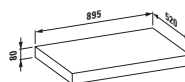

Umyvadlová deska 600mm

40511.0
Bez výřezu

40511.1
S výřezem uprostřed

Barvy: .463 .519 .548

Umyvadlová deska 800mm

40512.0
Bez výřezu

40512.1
S výřezem uprostřed

Barvy: .463 .519 .548

Umyvadlová deska 900mm

40513.0
Bez výřezu

40513.1
S výřezem uprostřed

Barvy: .463 .519 .548

Umyvadlová deska 1200mm

40514.0
Bez výřezu

40514.1
S výřezem uprostřed

40514.2
S výřezem vlevo

40514.3
S výřezem vpravo

40514.4
S výřezem vlevo a vpravo

Barvy: .463 .519 .548

Umyvadlová deska 1600mm

40515.0
Bez výřezu

40515.1
S výřezem uprostřed

40515.2
S výřezem vlevo

40515.3
S výřezem vpravo

40515.4
S výřezem vlevo a vpravo

Barvy: .463 .519 .548

Umyvadlová deska 1800mm

40516.0
Bez výřezu

40516.1
S výřezem uprostřed

40516.2
S výřezem vlevo

40516.3
S výřezem vpravo

40516.4
S výřezem vlevo a vpravo

Barvy: .463 .519 .548

40517.0
Umyvadlová deska na míru*

* Prosim, použijte objednávkový formulář.

Barvy: .463 .519 .548

Umyvadlové desky jsou vhodné pro následující umyvadla:

LAUFEN pro
81295.2, 81295.3, 81296.2, 81296.4,
81395.1, 81396.1, 81695.2, 81795.1,
81795.2, 81795.3

living city
81143.0, 81143.1, 81143.2, 81743.2,
81743.4

living square
81643.2, 81643.4

palomba
81180.1, 81280.1, 81680.1

49095.1
Držák na ručník, chrom, 400mm

Pro:
case Umyvadlové desky

40511.0, 40511.1, 40512.0, 40512.1,
40513.0, 40513.1, 40514.0, 40514.1,
40514.2, 40514.3, 40514.4, 40515.0,
40515.1, 40515.2, 40515.3, 40515.4,
40516.0, 40516.1, 40516.2, 40516.3,
40516.4, 40517.0