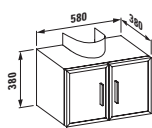

case for living style

Skříňka pod umyvadlo 81443.5,
2 dvířka z bezpečnostního skla;
úchytky, sifon a rám z kovu v barvě
hliníku, k dostání s dvířky .550, .553,
.555 a .556

47090.3

Bílý lakovaný korpus

47091.3

Černý lakovaný korpus

47093.3

Korpus barva hliník

47094.3

Korpus světlá dubová dýha

Nehodí se pro 3-otvorové baterie.

Barvy: .550 .553 .555 .556

Skříňka pod umyvadlo 81443.7,
2 posuvná dvířka vyrobená
z bezpečnostního skla; 2 skleněné
poličky, úchytky, kryt sifonu a rám
z kovu v barvě hliníku, k dostání
s dvířky .550, .551, .552, .553, .554,
.555 a .556

47290.3

Bílý lakovaný korpus

47291.3

Černý lakovaný korpus

47293.3

Korpus barva hliník

47294.3

Korpus světlá dubová dýha

Nehodí se pro 3-otvorové baterie.