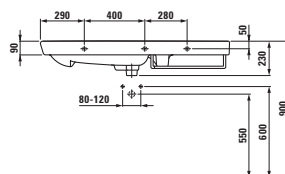

Možnosti: .106 .109