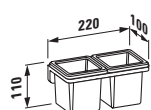

8568.1
Polička, chrom