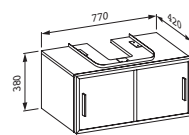

Barvy: .822 .823 .832 .833 .842
.843