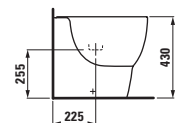

83255.1

Stojící bidet, 1 otvor pro baterii, bez bočních otvorů pro přívod vody