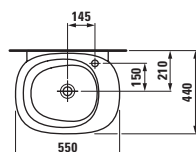

Možnosti: .104 .109

81055.2
Umyvadlo, skrytý keramický přepad

81955.0
Sloup, keramický

81955.1
Kryt na sifon, keramický