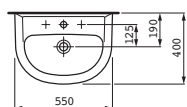

Možnosti: .104 .108 .142 .156

Umyvadlo

○/●/●●●

	A	B
ø1495.1	550	400
ø1495.2	600	420

ø1995.1
Kryt na sifon, keramický

ø1995.0
Sloup, keramický

Možnosti: .104 .108

ø1296.2

○

Umyvadlová mísa