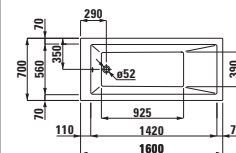

89395.4

Sedátko bez poklopu, pouze pro sérii Laufen pro. Není vhodné pro klozety 8.2095.6, 8.2595.2, 8.2295.2

23395.0

Vana, vestavná verze, sanitární akrylát 1600 × 700 mm, 125 l

23395.1

Vana, s konstrukcí, sanitární akrylát, 1600 × 700 mm, k dostání také s Whirlsystémem, 125 l