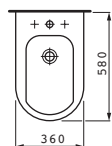

83243.1

Stojící bidet

Možnosti: .304 .308