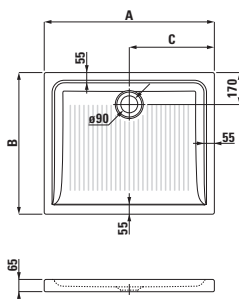

Keramické sprchové vaničky

	A	B	C
85495.1	900	750	450
85495.2	1100	750	550
85495.3	1200	800	600