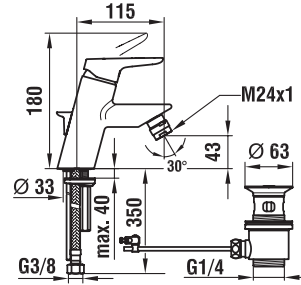

31150.1.004.111.1

Umyvadlová páková baterie s výtokem 105 mm s automatickou výpustí

31150.1.004.110.1

Umyvadlová páková baterie, s výtokem 105 mm bez automatické výpusti

34150.1.004.111.1

Bidetová páková baterie s automatickou výpustí

32150.7.004.147.1

Vanová nástěnná páková baterie se sprchovou hadicí 1500 mm a ruční sprchou Aquajet

32150.7.004.400.1

Vanová nástěnná páková baterie bez sprchového příslušenství

33150.7.004.147.1

Sprchová nástěnná páková baterie se sprchovou hadicí 1500 mm a ruční sprchou Aquajet

33150.7.004.400.1

Sprchová nástěnná páková baterie bez sprchového příslušenství

32150.6.004.000.1

Vrchní sada podomítkové vanové baterie s prepínačem pro Simibox

33150.6.004.000.1

Vrchní sada podomítkové sprchové baterie pro Simibox

37898.0.000.000.1

Simibox - těleso pro podomítkové baterie

37998.0.003.000.1

Montážní pomůcka pro Simibox

37998.0.000.500.1

Nástavec pro Simibox

37998.0.000.050.1

Prodlužovací set pro Simibox, L = 25 mm

37998.0.000.060.1

Prodlužovací set pro Simibox, L = 50 mm

Všechny armatury řady twinpro jsou vybaveny úspornou kartuší Ecotal, která pomocí omezovače průtoku vody a teploty šetří drahocennou vodu i energii.