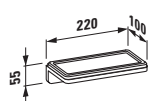

8368.2
WC souprava stojící, chrom