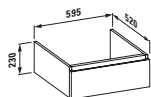

Zásuvkový element 600mm

40521.1

S 1 zásuvkou a prostorově úsporným sifonem

40521.2

S 1 zásuvkou

Barvy: .463 .519 .548

Zásuvkový element 800mm

40522.1

S 1 zásuvkou a prostorově úsporným sifonem

40522.2

S 1 zásuvkou