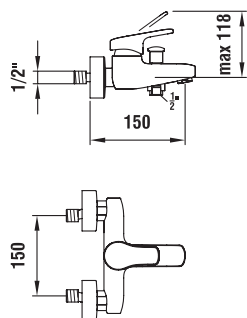

32195.7.004.131.1

Vanová nástěnná páková baterie se sprchovou hadicí 150 cm a ruční sprchou Aquajet

32195.7.004.400.1

Vanová nástěnná páková baterie bez sprchového příslušenství