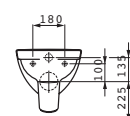

82095.1
Závěsný klozet, ploché splachování