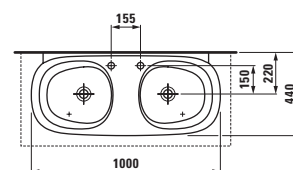

Možnosti: .104 .108 .109

81855.3
Dvojumyvadlo, skrytý keramický přepad

81855.7
Dvojumyvadlo, skrytý keramický přepad, broušená spodní část umyvadla