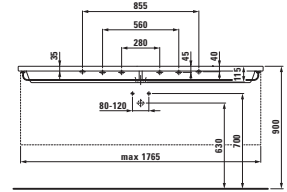

Možnosti: .104 .107 .108 .109 .111 .112 .115 .158 .804 .805 .807 .808 .809

42066.0
Skříňka pod umyvadlo, pro hotely, s boxem na kapesníčky, s integrovaným držákem na ručník, pro umyvadlo living square 81643.5

42068.0
Stejně viz výše, k objednání na míru (k řezanému umyvadlu)