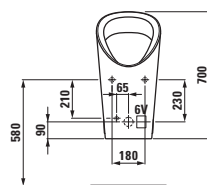

Možnosti: *.400 = s muškou

Lema – 0-litrový urinál šetří vodu a peníze.

LAUFEN představuje pokrokový 0-litrový urinál Lema. Tento systém funguje bez vody. Nepotřebuje ani vodní zábranu, ani elektřinu, aby odpad zůstal uzavřen. Samotná moč pomáhá zavřít pachy a brání jim, aby se šířily ven. Otvory v sítku zůstávají velmi malé, projde jimi tedy minimální množství vzduchu. Efekt této „pasti“ je dobře znám z chemického průmyslu jako tzv. Erlenmeyerova baňka.