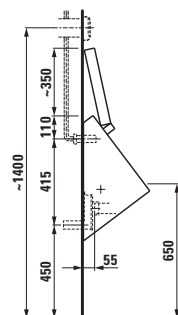

Možnosti: *.400 = s muškou