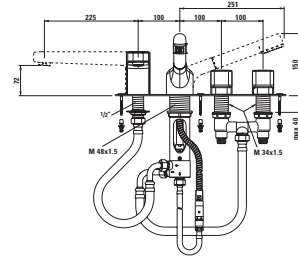

37168.0.004.060.1
Vanový výtok, délka 185 mm

32068.4.004.284.1
Vanová čtyřtvorová baterie pro montáž na okraj vany s výsuvnou sprchou 200 cm, chrom

32268.4.004.284.1
Vanová čtyřtvorová baterie na desce pro montáž na okraj vany s výsuvnou sprchou 200 cm, chrom

SimiGliss
Sprchová tyč

36498.0.004.300.1
L = 600 mm

36498.0.004.400.1
L = 1100 mm

36998.0.004.600.1
Držák ruční sprchy

Všechny armatury řady cityprime jsou vybaveny úspornou kartuší Ecototal, která pomocí omezovače průtoku vody a teploty šetří drahocennou vodu i energii.