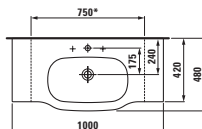

Možnosti: .104 .108 .109

modern

81268.6

Umyvadlo, také k zabudování do nábytku, řezatelné do 750 mm

81968.0

Sloup, keramický

81968.1

Kryt na sifon, keramický

87868.3/4

Boční kryt modern, keramický, levý/pravý

Možnosti: .104 .108 .109 .135 .147 .149 .150 .151 .159

modern

Držák na ručníky, chromovaný

81868.5

pro umyvadlo 81368.1/2

81868.6

pro umyvadlo 81368.3/4

	A
81868.5	305
81868.6	495