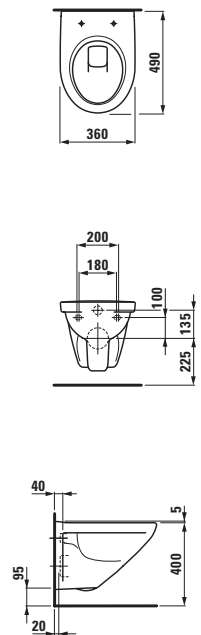

§2054.3

Závěsný klozet, Compact, hluboké splachování