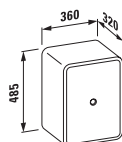

42090.1

Závěsná skříňka, lakovaný korpus, přední zásuvka, 1 vnitřní zásuvka se systémem Softclose