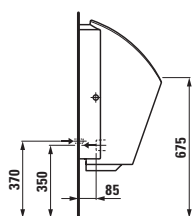

Možnosti: *.400 = s muškou

Lema – 1-litrový urinál šetří vodu a peníze.

LAUFEN představuje světovou novinku – urinály s revolučním řešením v udržování a obsluze veřejných hygienických zařízení. Když bylo dříve zapotřebí vyměnit sifon urinálu, bylo často nutné kompletně ho odmontovat. V případě řady Lema je možné sifon uvolnit pomocí speciálního klíče a shora jej vyjmout. Ve srovnání s běžnými urinály, ceny řady Lema jsou vzhledem k nižším nákladům na čištění a závratné úspoře vody konkurenceschopné.