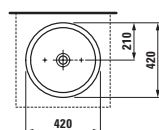

Možnosti: .109 .112

ø1296.4

○

Umyvadlová mísa