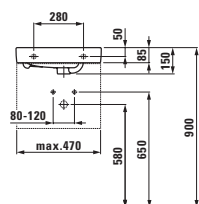

Možnosti: .104 .109

81595.5
Umývatko, také k zabudování
do nábytku, asymetrické levé