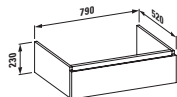

Barvy: .463 .519 .548

Zásuvkový element 900mm

40523.1

S 1 zásuvkou a prostorově úsporným sifonem

40523.2

S 1 zásuvkou