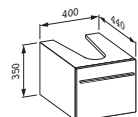

Skříňka pod umyvadlo, nahoře
a vzadu otevřená, 1 dvířka

- 42120.1 Dvířka levá
- 42120.2 Dvířka pravá

49320.2.080.004.1
Kryt na sifon, chromovaný