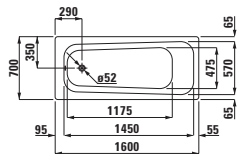

moderna plus

22514.0

Ocelová vana, 160 × 70 cm,
tloušťka 3,5 mm

22514.0.040

s protihlukovou izolací

22513.0

Ocelová vana, 170 × 75 cm,
tloušťka 3,5 mm