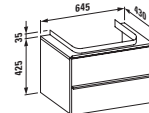

Barvy: .463 .519 .548 .999

Skříňka pod umyvadlo, s prostorově úsporným sifonem, pro umyvadlo palace 81170.2, 81270.2

40125.1
S 1 zásuvkou

40125.2
Se 2 zásuvkami