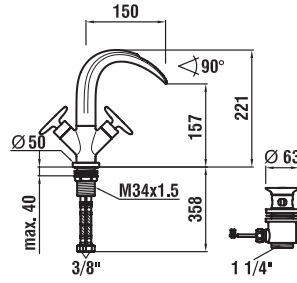

31270.1.804.221.1

Umyvadlová kohoutková baterie s otočným otevřeným výtokem 150 mm a automatickou výpustí, chrom

31270.1.804.220.1

Umyvadlová kohoutková baterie s otočným výtokem 150 mm bez automatické výpusti, chrom