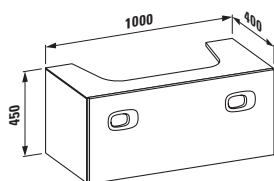

43455.3

Skříňka pro dvojumyvadlo, 1 zásuvka, chromované úchytky, pro dvojumyvadlo 81855.7