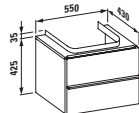

Barvy: .463 .519 .548 .999

Skříňka pod umyvadlo, s prostorově úsporným sifonem, pro umyvadlo palace 81070.2, 81070.3

40120.1
S 1 zásuvkou

40120.2
Se 2 zásuvkami