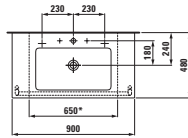

89542.5
K nábytkovému umyvadlu 800 mm
81743.6

89542.6
K nábytkovému umyvadlu 1000 mm
81843.1/.2/.5/.6/.7

81643.1 ○/●/●●●
Umyvadlo, také k zabudování do nábytku

Možnosti: .104 .108 .109 .111 .112 .158

81643.3 ○/●/●●●
Umyvadlo, také k zabudování do nábytku, řezatelné do 650 mm