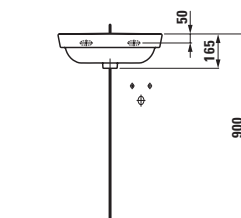

81954.3
Sloup, keramický

81954.4
Kryt na sifon, keramický

Možnosti: .104 .108 .109

81854.1
Vestavné umyvadlo

Možnosti: .109 .155

81654.1
Rohové umyvadlo

Možnosti: .104 .109

moderna plus moderna R