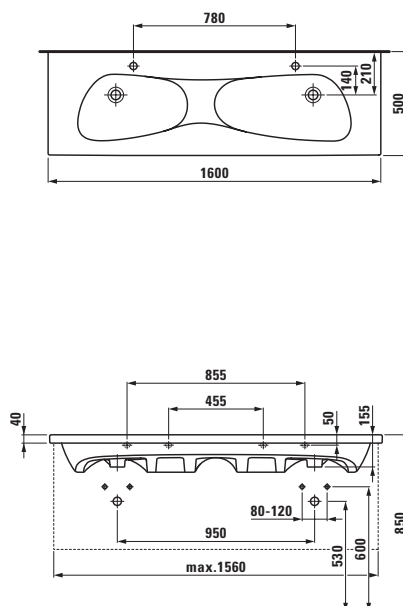

Možnosti: .104 .109 .111 .112

81480.9

Dvojumyvadlo, také k zabudování do nábytku