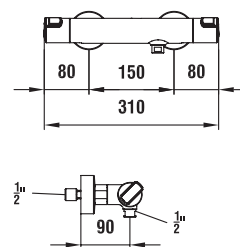

33395.7.004.400.1

Sprchová termostatická nástěnná baterie, bez příslušenství, chrom