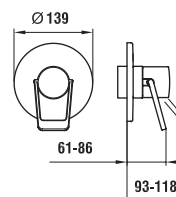

33154.6.004.000.1
Vrchní sada podomítkové sprchové baterie pro Simibox