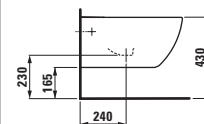

ø3080.1.304

Závěsný bidet,
1 otvor pro baterii