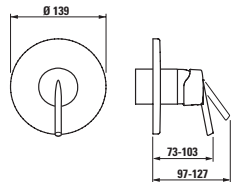

3.3155.6.004.000.1

Sprchová páková podomítková baterie, chrom