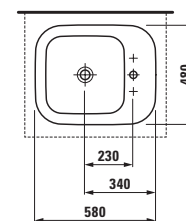

Možnosti: .111 .113 .114

Možnosti: .111 .113 .114