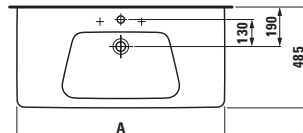

81554.1
Umyvátko

Možnosti: .104 .109

Umyvadlo

	A	B
81054.1	550	460
81054.2	600	480
81054.3	650	480

81954.3
Sloup, keramický

81954.4
Kryt na sifon, keramický

Možnosti: .104 .108 .109

Umyvadlo,
také k zabudování do nábytku

	A
81354.2	800
81354.4	1000

81954.3
Sloup, keramický

81954.4
Kryt na sifon, keramický

Možnosti: .104 .108 .109

Toaletní deska, keramická

	A	B
87154.1	450	230
87154.4	600	360

81454.1
Dvojumyvadlo, také k zabudování do nábytku

81954.3
Sloup, keramický

81954.4
Kryt na sifon, keramický

Možnosti: .104 .108 .109

81854.1
Vestavné umyvadlo

Možnosti: .109 .155

81654.1
Rohové umyvadlo

Možnosti: .104 .109