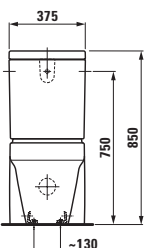

82767.0.278

Nádrž, přívod vody boční (vlevo nebo vpravo) a zadní (uprostřed), armatura Dual Flush, včetně vnitřní nádrčky proti orosení

82767.3.291

Nádrž, přívod vody spodní, armatura Dual Flush, včetně vnitřní nádrčky proti orosení

82367.6

Stojící kombinační mísa, hluboké splachování, VARIO odpad