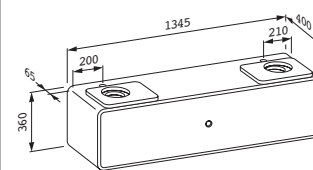

43190.1

Skříňka pod umyvadlo 81890.1, lakovaný korpus, zásuvka se systémem Softclose

43090.3

Skříňka pod umyvadlo, pro dvojumyvadlo 81490.5, lakovaný korpus, zásuvka se systémem Softclose

43190.3

Skříňka pod umyvadlo, pro 2 umyvadlové mísy 81890.1, lakovaný korpus, zásuvka se systémem Softclose