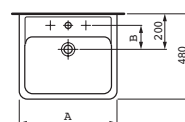

Možnosti: .104 .108 .109 .142 .156

Umyvadlo,

	A	B	C
81895.1	550	135	470
81895.2	600	135	520
81895.3	650	130	570

81995.1
Kryt na sifon, keramický

81995.0
Sloup, keramický

Nábytkové umyvadlo

	A	B
81795.1	550	135
81795.2	600	135
81795.3	650	130

Možnosti: .104 .108 .109 .142 .156

81395.6
Umyvadlo, také k zabudování
do nábytku

81995.1
Kryt na sifon, keramický

81995.0
Sloup, keramický

89095.6.004.000.1
Nožky pod umyvadlo, pochromo-
vaná mosazná trubka, pro umyvadlo
81395.6