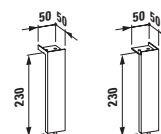

43614.1

Nohy pro nábytek Lb3 (2 kusy pravá/levá)