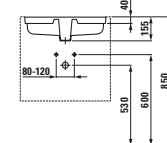

Možnosti: .109 .155

Držák na ručníky, chromovaný

89542.3
K nábytkovému umyvadlu 500 mm
81743.1

89542.4
K nábytkovému umyvadlu 600 mm
81743.3, 81843.1/.2/.5/.6

89542.5
K nábytkovému umyvadlu 800 mm
81743.6

89542.6
K nábytkovému umyvadlu 1000 mm
81843.1/.2/.5/.6/.7