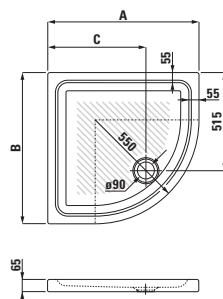

Keramické sprchové vaničky

	A	B	C
85295.3	800	800	515
85395.3	900	900	620

Barvy sprchových vaniček

- .000 Bílá
- .600 Bílá s úpravou Antislip