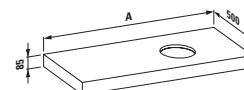

Umyvadlová deska, s výřezem
vpravo pro umyvadlo 81197.3

	A
42311.2	1200
42321.2	1600