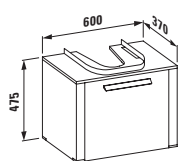

43610.6

Velký límec, pro umyvadla 81068.4, 81068.5, 81268.4, 81268.5

classic/modern

Skříňka pod umyvadlo, 2 zásuvky, včetně prostorově úsporného systému

43611.2 (820 mm)

pro umyvadlo 81068.6

43612.2 (970 mm)