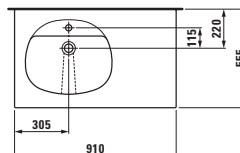

Možnosti: .104 .109

81467.2 ○/●
Asymetrické nábytkové umyvadlo,
odkládací plocha vlevo