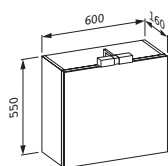

44495.1
Zrcadlová skříňka, osvětlení shora,
230 V/2 x 40 W, IP44, 1 zrcadlo-
vá dvířka, 1 nastavitelná skleněná
polička, s vypínačem

Barvy: .820 .830 .840

44496.1
Zrcadlová skříňka, osvětlení shora,
230 V/2 x 40 W, IP44, 1 zrcadlo-
vá dvířka, 1 nastavitelná skleněná
polička, s vypínačem