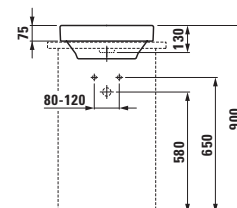

Možnosti: .112

§1280.1

Umyvadlová mísa

○/●

§1280.2

Zápustné umyvadlo

○/●