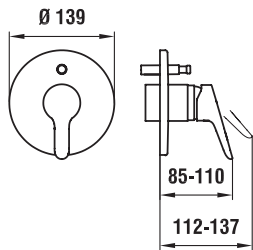

32150.6.004.000.1

Vrchní sada podomítkové vanové baterie s prepínačem pro Simibox

33150.6.004.000.1

Vrchní sada podomítkové sprchové baterie pro Simibox