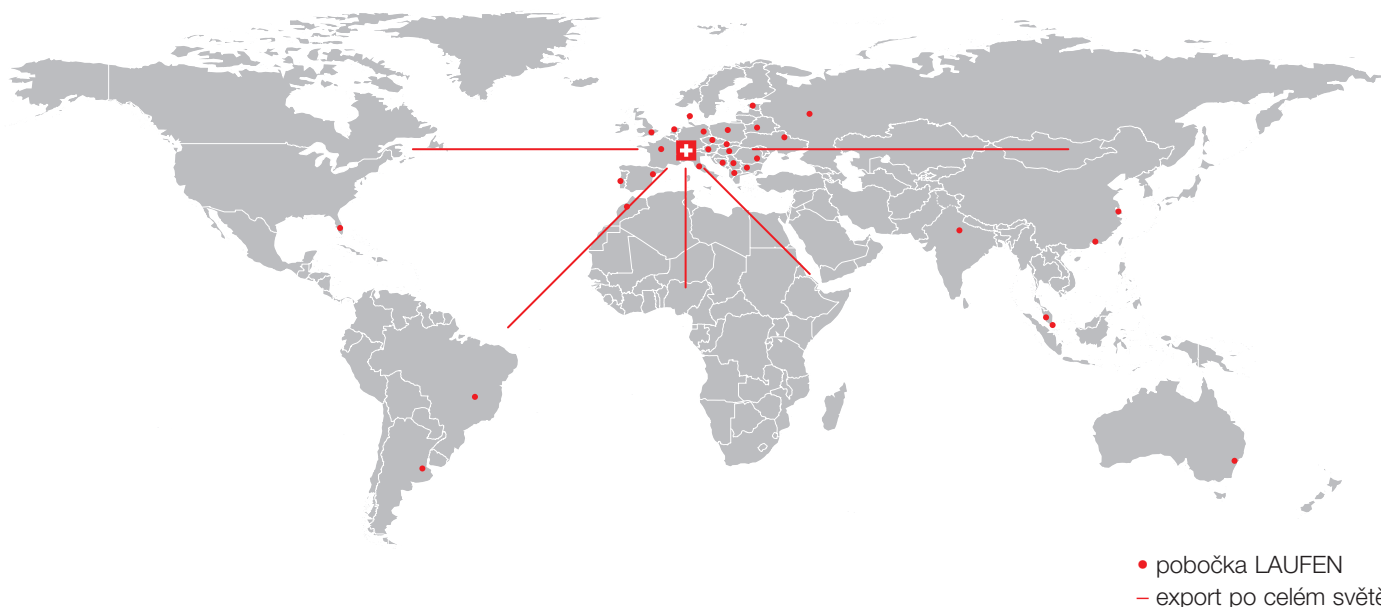

Globální síť s lokálním servisem

Hlavní sídlo podniku LAUFEN je v Laufenu u švýcarské Basileje. Čtyři další výrobní pobočky se nacházejí v Rakousku a České republice. Ve výrobních zařízeních, která jsou stejně tradiční jako vysoce moderní, vznikají ročně více než 3 miliony kusů sanitární keramiky. Ta je globálně distribuována prostřednictvím celosvětové sítě poboček a prodejních partnerů.

Výrobní provozy ve střední Evropě

- 1 Ve švýcarském městě Laufen u Basileje, které dalo společnosti název, se již 120 let vyrábí umyvadla, bidety a toalety ze sanitární keramiky. Dnes je zde navíc vedení společnosti LAUFEN Bathrooms AG, výroba vodovodních baterií, školicí centrum a LAUFEN Forum.
- 2 Bechyně je nejen domovem nejstarší odborné keramické školy v České republice, ale i vysoce moderním výrobním provozem, v němž se kvalitní keramika vyrábí už téměř 50 let.
- 3 Ve vysoce moderním závodě ve Znojmě v České republice se vyrábí kvalitní koupelňová keramika. Tento výrobní provoz s bohatou tradicí má více než 130letou historii.
- 4 Výrobní provoz ve Gmundenu se specializuje na výrobu zvláště náročných koupelňové keramiky. Tuto kvalifikaci získala pobočka Gmunden díky své dlouhé tradici keramické výroby.
- 5 Pobočka Wilhelmsburg v Rakousku má dlouhou tradici keramické výroby. Anglická kamenina se tu vyráběla již v roce 1795. Dnes se ve vysoce moderním závodě vytváří velké umění koupelňové keramiky.