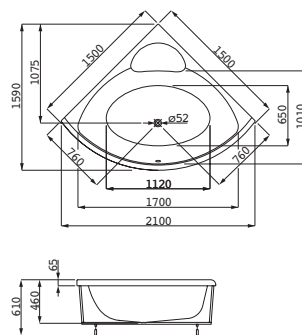

23543.1

Vana, rohový model, s konstrukcí, sanitární akrylát, 1500 × 1500 mm, k dostání také s Whirlsystémem, 230 l

Sprchová vanička, sanitární akrylát, bílá

	A	B
21143.5	900	350
21143.6	1000	450