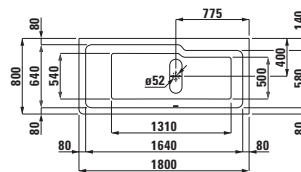

23068.1

Vana, s konstrukcí, sanitární akrylát 1800x800 mm, k dispozici také s Whirlsystémem

23268.0

Vana, vestavná verze, do pravého rohu, sanitární akrylát 1800x800 mm

23268.1

Vana, s konstrukcí, do pravého rohu, sanitární akrylát 1800x800 mm, k dispozici také s Whirlsystémem