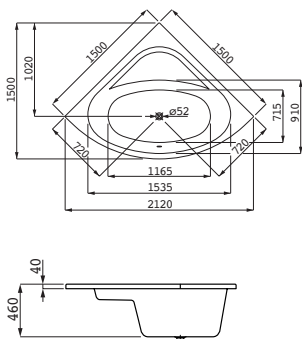

LAUFEN solutions

24450.0

Rohová vana, vestavná verze, sanitární akrylát, 1500 × 1500 mm