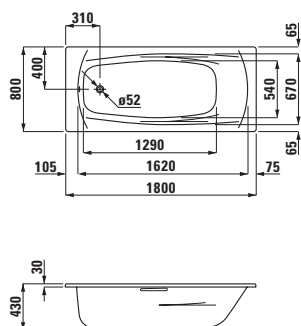

22510.0.040

S protihlukovou izolací

22510.2

Ocelová vana, 180 × 80 cm,
s madly, tloušťka 3 mm

29617.1

Ocelové nohy, samolepící, k vaně
Palladium