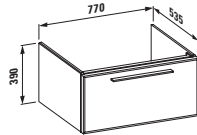

Barvy: .822 .823 .832 .833 .842
.843

47667.1

Skříňka pod umyvadlo, pro umyvadla form 550/600 mm (81067.2 a 81067.3), korpus provedení melamin, 2 posuvná dvířka z bezpečnostního skla, chromované úchytky, s krytem na sifon z chromované oceli