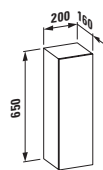

44890.1 (750 mm)

44990.1 (1200 mm)

Zrcadlo, s rámem, bez osvětlení

44890.5 (750 mm)

44990.5 (1200 mm)

44270.1*
Závěsná skříňka se zrcadlem

* = Všechny závěsné skříňky lze použít jako pravou či levou variantu.