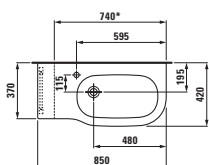

modern

81368.1
Umyvadlo

Možnosti: .105 .109

modern

81368.2
Umyvadlo