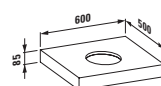

Sprchová keramická vanička, bílá,
1200 × 800 mm, levá

* neglazovaná strana

85097.2

Sprchová keramická vanička, bílá,
1200 × 800 mm, pravá

* neglazovaná strana

42341.3

Umyvadlová deska, 600 mm,
s výřezem uprostřed pro umyvadlo
81197.3