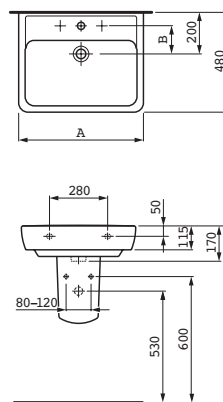

Umyvadlo LAUFEN pro

	A	B
81895.1	550	135
81895.2	600	135
81895.3	650	130

Možnosti: .104 .108 .109 .142 .156

Umyvadlo LAUFEN pro

	A	B
81095.1	550	440
81095.2	600	480
81095.3	650	500