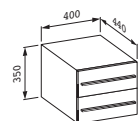

42022.4
Nízká skříňka, 2 zásuvky