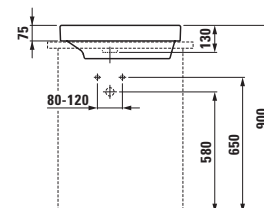

Možnosti: .111 .113 .114

Možnosti: .111 .113 .114