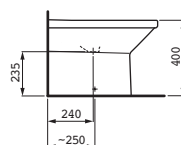

83243.1

Stojící bidet

Možnosti: .304 .308