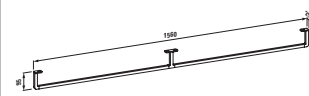

ø8180.1 (760 mm)
pro umyvadlo ø1480.4

ø8180.2 (1160 mm)
pro umyvadlo ø1480.6

Držák na ručník, chrom

ø8180.3 (1560 mm)
pro umyvadlo ø1480.8

ø8180.4 (1560 mm)
pro umyvadlo ø1480.9

PALOMBA COLLECTION

23180.0

Vana, samostatně stojící, s panelem a konstrukcí, výška okraje vany 40 mm, sanitární akrylát, 1800 × 900 mm, k dostání také s Whirlsystémem, 170 l