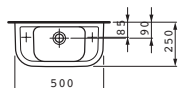

LAUFEN pro

ø1695.7

○/●

Umývatko, otvor pro baterii vlevo
nebo vpravo

Možnosti: .105 .106

Umývatko

○/●

	A	B
ø1595.0	350	310
ø1595.1	400	320