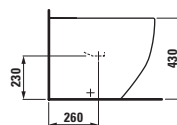

ø3280.1

Stojící bidet, 1 otvor pro baterii