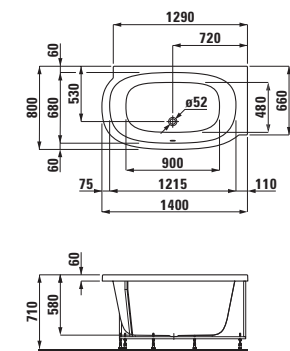

22155.1

Vana, model pro pravý roh, s konstrukcí, sanitární akrylát 1400 x 800 mm, k dispozici také s Whirlsystémem

22255.6

Vana, sanitární akrylát, 1400 x 800 mm do levého rohu s pravým L-panelem, s konstrukcí, k dispozici také s Whirlsystémem

22155.5

Vana, sanitární akrylát, 1400 x 800 mm do pravého rohu s levým L-panelem, s konstrukcí, k dispozici také s Whirlsystémem

Barvy van a panelů

- .000 Bílá
- .017 Bílá s černým panelem
- .300 Bílá, antibakteriální úprava
- .317 Bílá, s antibakteriální úpravou, s černým panelem