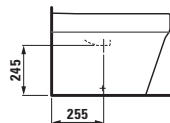

83167.1

Stojící bidet