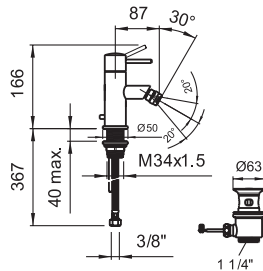

34113.1.004.111.1

Bidetová páková baterie s automatickou výpustí