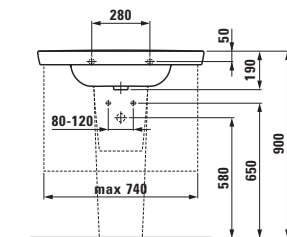

Možnosti: .104 .108 .109

Toaletní deska, keramická

	A	B
87154.1	450	230
87154.4	600	360

81454.1
Dvojumyvadlo, také k zabudování do nábytku

81954.3
Sloup, keramický

81954.4
Kryt na sifon, keramický