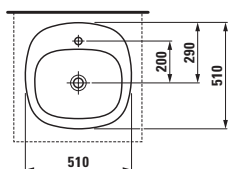

Možnosti: .111 .112

Možnosti: .111 .112

§1380.1

Asymetrická umyvadlová mísa

●

§1380.2

Asymetrické zápustné umyvadlo

●