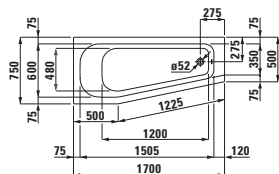

≥2352.1

Prostorově úsporná vana s hliníkovou konstrukcí, sanitární akrylát, 1700 × 750 mm