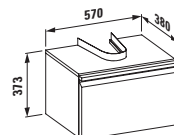

48303.5
Skříňka pod umyvadlo, s 1 zásuvkou a s 1 skleněnou policičkou, s límcem, horní část Laufen pro B, s prostorově úsporným sifonem, pro umyvadlo 81095.1 / 81095.2 / 81095.3