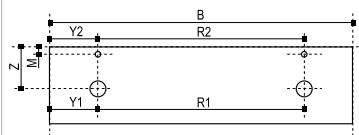

MRC ##	pro skříňku š. do 70 cm, s výřezem pro umyvadlo			5 700 Kč	233 EUR
MRC ##	pro skříňku š. 71 - 100 cm, s výřezem pro umyvadlo			7 200 Kč	294 EUR
MRC ##	pro skříňku š. 101 - 130 cm, s výřezem pro umyvadlo			8 400 Kč	343 EUR
MRC ##	pro skříňku š. 101 - 130 cm, se 2 výřezy pro umyvadlo			10 300 Kč	421 EUR
MRC ##	pro skříňku š. 131 - 160 cm, s výřezem pro umyvadlo			9 800 Kč	400 EUR
MRC ##	pro skříňku š. 131 - 160 cm, se 2 výřezy pro umyvadlo			11 500 Kč	470 EUR

Výřez v mramorové desce nemusí být technicky možný pro každý typ umyvadla. Konzultujte technickou proveditelnost.

Nábytek **ZOOM TOP** pro keramické umyvadlo na položení (nutno objednat zvlášť). Na objednávku nutné uvést typ umyvadla (viz níže) a umístění umyvadla a baterie (viz schéma - ke stažení na www.lebon.cz).

- délka desky v cm (B)

B - celková délka desky / nábytku, **Y1** - vzdálenost středu umyvadla od levého okraje desky/ nábytku, **Y2** - vzdálenost středu baterie od levého okraje desky/ nábytku, **Z** - vzdálenost středu umyvadla od zadního okraje desky/ nábytku, **M** - vzdálenost středu baterie od zadního okraje desky/ nábytku, **R1** - vzdálenost středů umyvadel, **R2** - vzdálenost středů baterií