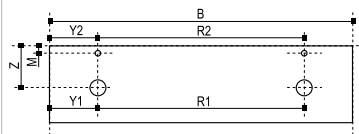

GLS ##.RAL	pro skříňku š. do 70 cm, s výřezem pro umyvadlo		RAL	3 990 Kč	163 EUR
GLS ##.RAL	pro skříňku š. 71 - 100 cm, s výřezem pro umyvadlo		RAL	4 750 Kč	194 EUR
GLS ##.RAL	pro skříňku š. 101 - 130 cm, s výřezem pro umyvadlo		RAL	5 700 Kč	233 EUR
GLS ##.RAL	pro skříňku š. 101 - 130 cm, se 2 výřezy pro umyvadlo		RAL	6 500 Kč	266 EUR
GLS ##.RAL	pro skříňku š. 131 - 160 cm, s výřezem pro umyvadlo		RAL	6 600 Kč	270 EUR
GLS ##.RAL	pro skříňku š. 131 - 160 cm, se 2 výřezy pro umyvadlo		RAL	7 400 Kč	303 EUR

Výřez v mramorové desce nemusí být technicky možný pro každý typ umyvadla. Konzultujte technickou proveditelnost.

Nábytek **ZOOM TOP** pro keramické umyvadlo na položení (nutno objednat zvlášť). Na objednávku nutné uvést typ umyvadla (viz níže) a umístění umyvadla a baterie (viz schéma - ke stažení na www.lebon.cz).

- délka desky v cm (B)

B - celková délka desky / nábytku, **Y1** - vzdálenost středu umyvadla od levého okraje desky/ nábytku, **Y2** - vzdálenost středu baterie od levého okraje desky/ nábytku, **Z** - vzdálenost středu umyvadla od zadního okraje desky/ nábytku, **M** - vzdálenost středu baterie od zadního okraje desky/ nábytku, **R1** - vzdálenost středů umyvadel, **R2** - vzdálenost středů baterií

krycí deska - mramor Carrara tl. 20 mm

Schéma umístění umyvadla a baterie.