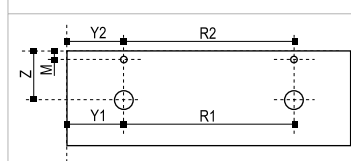

HAPPY BATH

kód	popis	Rozměry skříňě šířka/výška/hloubka	Provedení korpus/čelní plocha	Kč MOC bez DPH	EUR MOC bez DPH
8.1209.1.000.106.1	keramické umyvadlo FAYANS 550x450			2 340 Kč	95,60 EUR
8.1209.2.000.106.1	keramické umyvadlo FAYANS 600x450			2 476 Kč	101,10 EUR
8.1609.3.000.106.1	keramické umyvadlo FAYANS505x425			2 069 Kč	84,50 EUR
8.1609.2.000.106.1	keramické umyvadlo FAYANS 450x370			2 035 Kč	83,10 EUR
8.1609.1.000.106.1	keramické umyvadlo FAYANS 360x310			1 899 Kč	77,60 EUR

Další umyvadla na položení viz. List ceníku Umyvadla