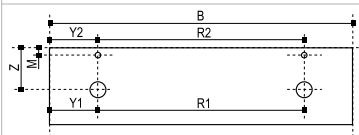

ZOOM / ZOOM TOP

kód	popis	Rozměry skříně šířka/výška/hloubka	Provedení korpus/čelní plocha	KČ MOC bez DPH	EUR MOC bez DPH	
ZOOM						
	ENA60.##	skříňka pod umyvadlo š. 60x v.45 x h. 48 cm, 1x PUSH výsuv, výřez pro umyvadlo na ose v ceně povinné příslušenství - nábytkový sifon HL137 nutné uvést typ a polohu umyvadla - viz schéma	60x45x48	##/ CT/#	10 920 Kč 17 850 Kč	446 EUR 729 EUR
	ENA70.##	skříňka pod umyvadlo š. 70x v.45 x h. 48 cm, 1x PUSH výsuv, výřez pro umyvadlo na ose v ceně povinné příslušenství - nábytkový sifon HL137 nutné uvést typ a polohu umyvadla - viz schéma	70x45x48	##/ CT/#	11 230 Kč 18 500 Kč	459 EUR 756 EUR
	ENA30.##	prodloužení skříně pod um. š. 30x v.45 x h. 48 cm, 1x PUSH výsuv, 1x vnitřní zásuvka se samodovíráním	30x45x48	##/ CT/#	6 600 Kč 8 600 Kč	269 EUR 352 EUR
	ENA40.##	prodloužení skříně pod um. š. 40x v.45 x h. 48 cm, 1x PUSH výsuv, 1x vnitřní zásuvka se samodovíráním	40x45x48	##/ CT/#	6 900 Kč 9 350 Kč	282 EUR 382 EUR

Schéma umístění umyvadla a baterie.

Nábytek **ZOOM** pro keramické umyvadlo na položení (nutno objednat zvlášť).

Na objednávku nutné uvést typ umyvadla (viz níže) a umístění umyvadla a baterie (viz schéma - ke stažení na www.lebon.cz).

B - celková délka desky / nábytku, **Y1** - vzdálenost středu umyvadla od levého okraje desky/ nábytku, **Y2** - vzdálenost středu baterie od levého okraje desky/ nábytku, **Z** - vzdálenost středu umyvadla od zadního okraje desky/ nábytku, **M** - vzdálenost středu baterie od zadního okraje desky/ nábytku, **R1** - vzdálenost středů umyvadel, **R2** - vzdálenost středů baterií

ZOOM TOP						
skříňky bez krycí desky - desky nutno objednat zvlášť						
	ENB60.##	skříňka pod umyvadlo š. 60x v.45 x h. 48 cm, 1x PUSH výsuv, výřez pro umyvadlo na ose. povinné příslušenství - nábytkový sifon HL137 nutné uvést typ a polohu umyvadla - viz schéma	60x44,5x48	##/ ##	10 200 Kč	417 EUR
	ENB70.##	skříňka pod umyvadlo š. 70x v.45 x h. 48 cm, 1x PUSH výsuv, výřez pro umyvadlo na ose. povinné příslušenství - nábytkový sifon HL137 nutné uvést typ a polohu umyvadla - viz schéma	70x44,5x48	##/ ##	10 500 Kč	429 EUR
	ENB30.##	prodloužení skříně pod um. š. 30x v.45 x h. 48 cm, 1x push výsuv, 1x vnitřní zásuvka se samodovíráním	30x44,5x48	##/ ##	6 550 Kč	268 EUR
	ENB40.##	prodloužení skříně pod um. š. 40x v.45 x h. 48 cm, 1x push výsuv, 1x vnitřní zásuvka se samodovíráním	40x44,5x48	##/ ##	6 700 Kč	274 EUR

krycí deska - lakované saténové sklo tl. 5 mm

Schéma umístění umyvadla a baterie.