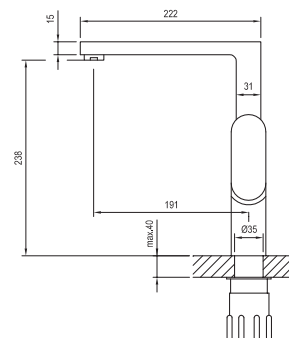

CR 032.00/150

CR 016.00