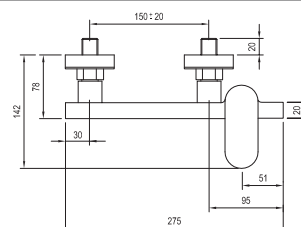

CR 032.00/150

CR 016.00