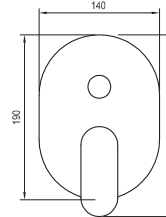

Vodovodní baterie Chrome

CR 065.00