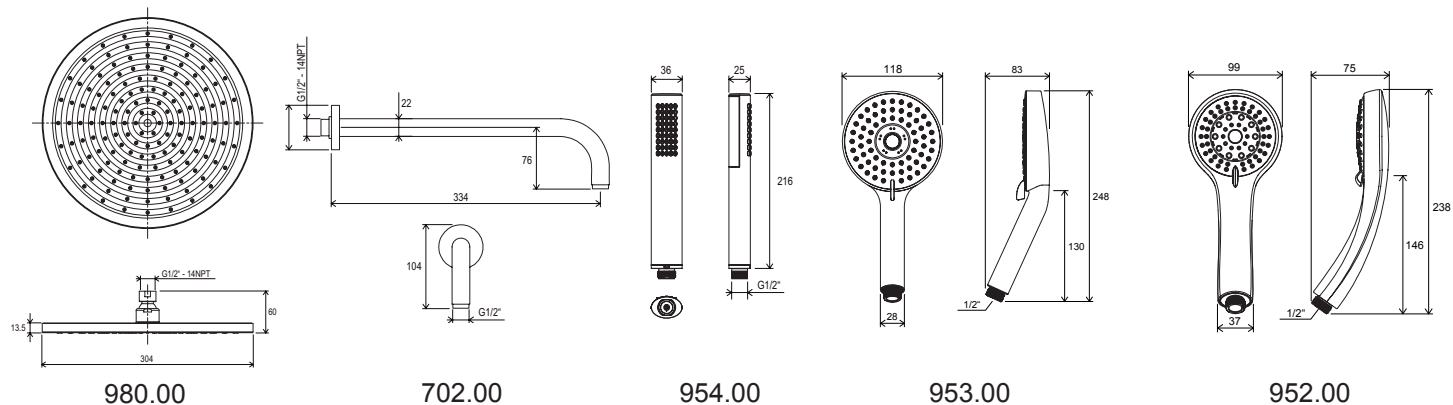

Sprchy a příslušenství