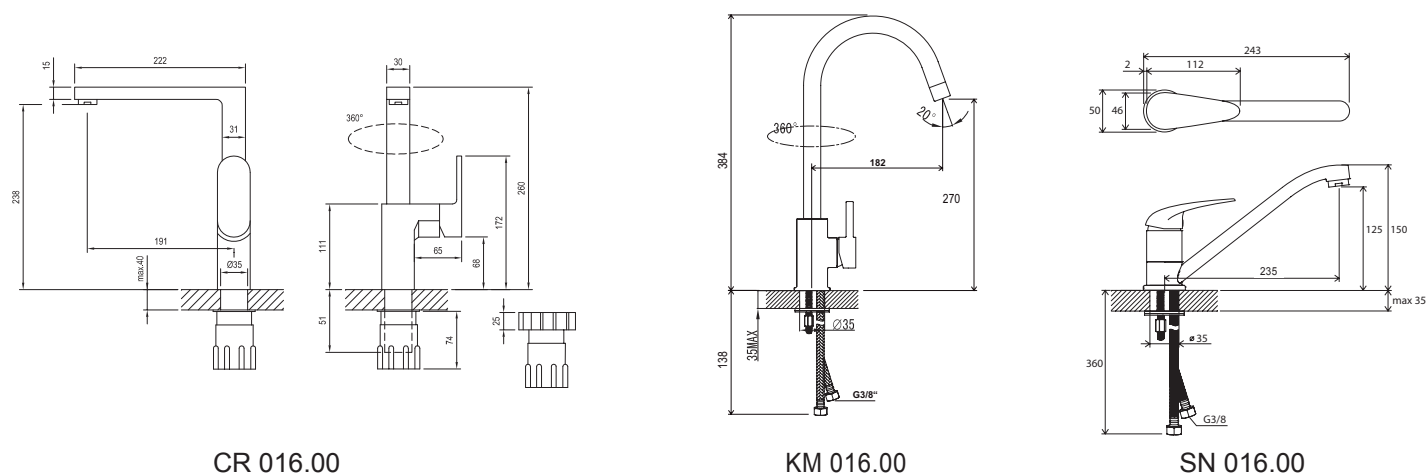

Kuchyňské baterie