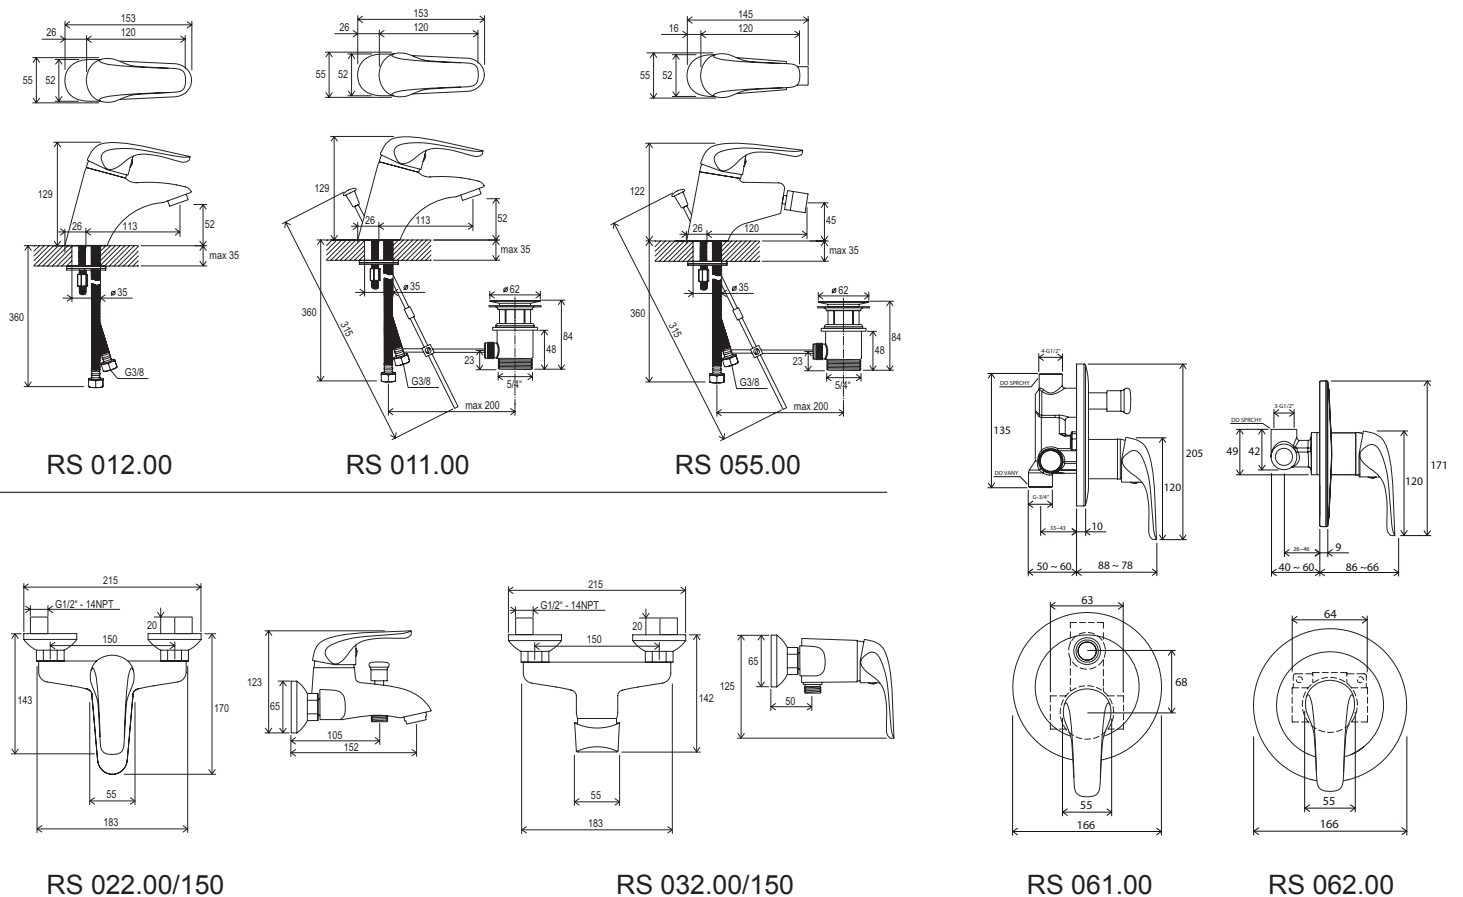

Vodovodní baterie Rosa