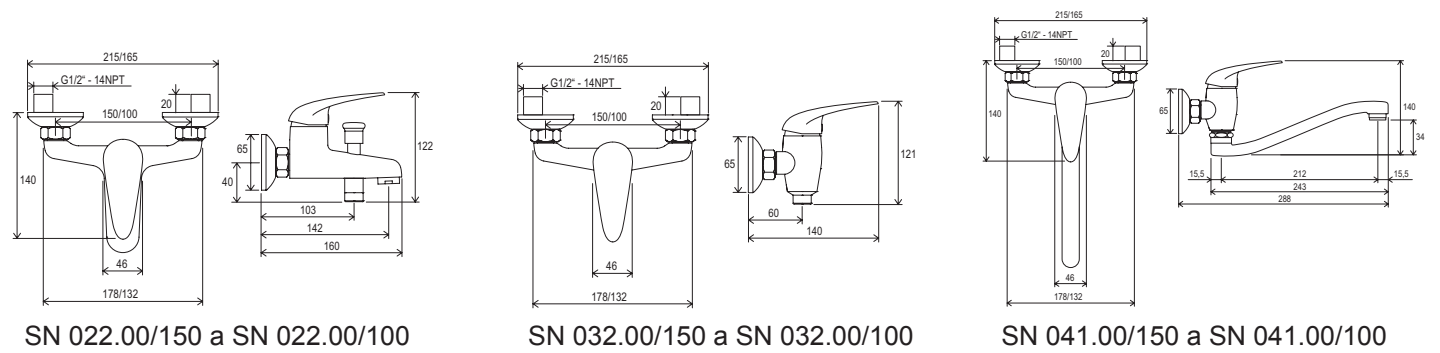

Technické nákresy

Vodovodní baterie Suzan