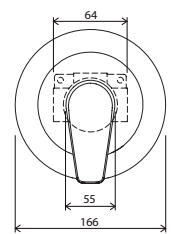

Technické nákresy

Vodovodní baterie Suzan

Vodovodní baterie Rosa

Vodovodní baterie Neo

NO 012.00

NO 011.00

NO 055.00

NO 022.00/150