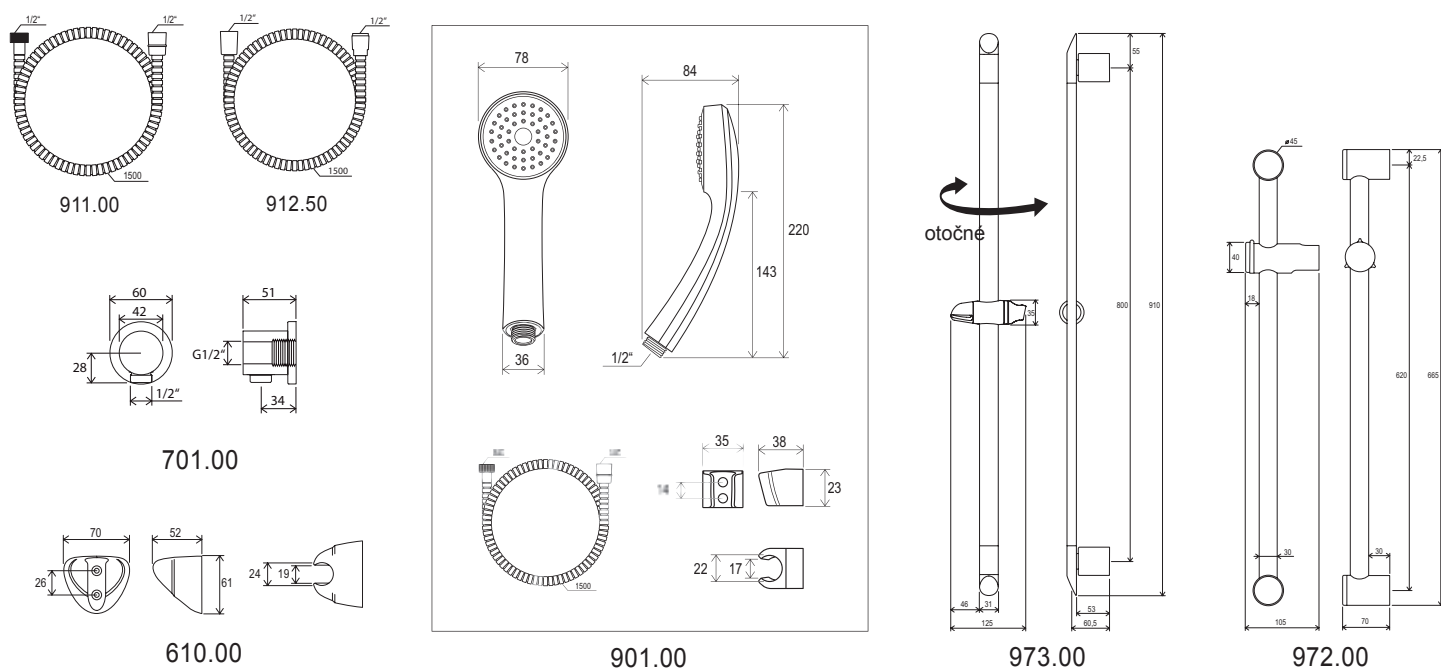

Sprchy a příslušenství