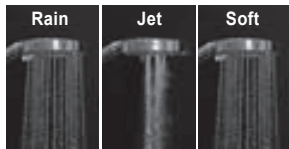

cena s DPH: **349,-**

cena bez DPH: **288,-**

Rain Jet Soft

Růžice
kulatá - 5 funkcí
průměr 108 mm
952.00