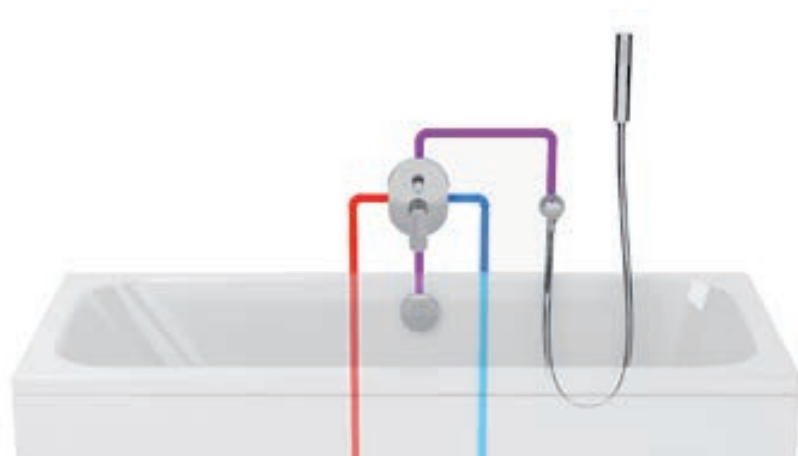

Vhodné podomítkové baterie:

Přímá montáž do zdi
RS 061, NO 061, TE 061
Použití R-boxu
RS 065, NO 065, CR 065

Napouštění vany přepadem a sprchový set