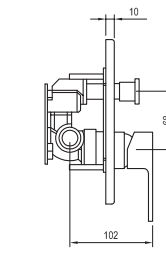

Vodovodní baterie Chrome

CR 012.00

CR 011.00

CR 055.00

CR 065.00

CR 066.00