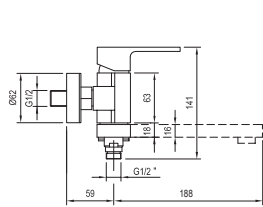

CR 022.00/150