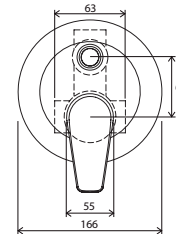

Technické nákresy

Vodovodní baterie Suzan

Vodovodní baterie Rosa

Vodovodní baterie Neo

NO 012.00

NO 011.00

NO 055.00

NO 022.00/150