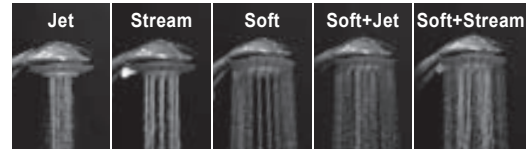

Růžice
oval mini - 1 funkce
 954.00

cena s DPH: **449,-**

cena bez DPH: **371,-**

SoftRain

SoftRain

Přisávání vzduchu do sprchy pro úsporu vody a příjemnější pocit při sprchování.

Růžice
plochá - 3 funkce
 průměr 118 mm
 953.00

cena s DPH: **349,-**

cena bez DPH: **288,-**

Rain Jet Soft

Růžice
kulatá - 5 funkcí
 průměr 108 mm
 952.00

cena s DPH: **499,-**

cena bez DPH: **412,-**

Jet Stream Soft Soft+Jet Soft+Stream

Set - hadice 150 cm,
růžice, držák malý
 průměr 68 mm
 901.00

cena s DPH: **469,-**

cena bez DPH: **388,-**

Rain

Vysoce jakostní mosaz

Dlouhá životnost těla baterie.

CuZn

Hlavová sprcha
kulatá mosazná
 průměr 300 mm
 980.00

cena s DPH: **5 990,-**