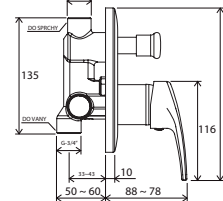

Technické nákresy

Vodovodní baterie Suzan

Vodovodní baterie Rosa

Vodovodní baterie Neo

NO 012.00

NO 011.00

NO 055.00

NO 022.00/150