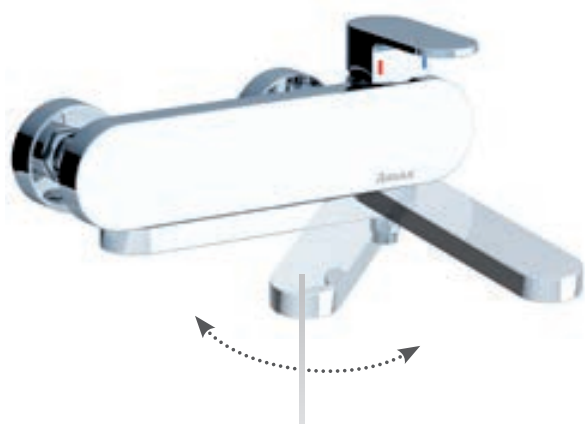

Integrovaný přepínač

Přepínání vana/sprcha otáčením ramínka baterie.

Vanová nástěnná baterie

s otočným ramínkem
bez setu
150 mm
CR 022.00/150

cena s DPH: **4 990,-**
cena bez DPH: **4 124,-**

Sprchová nástěnná baterie