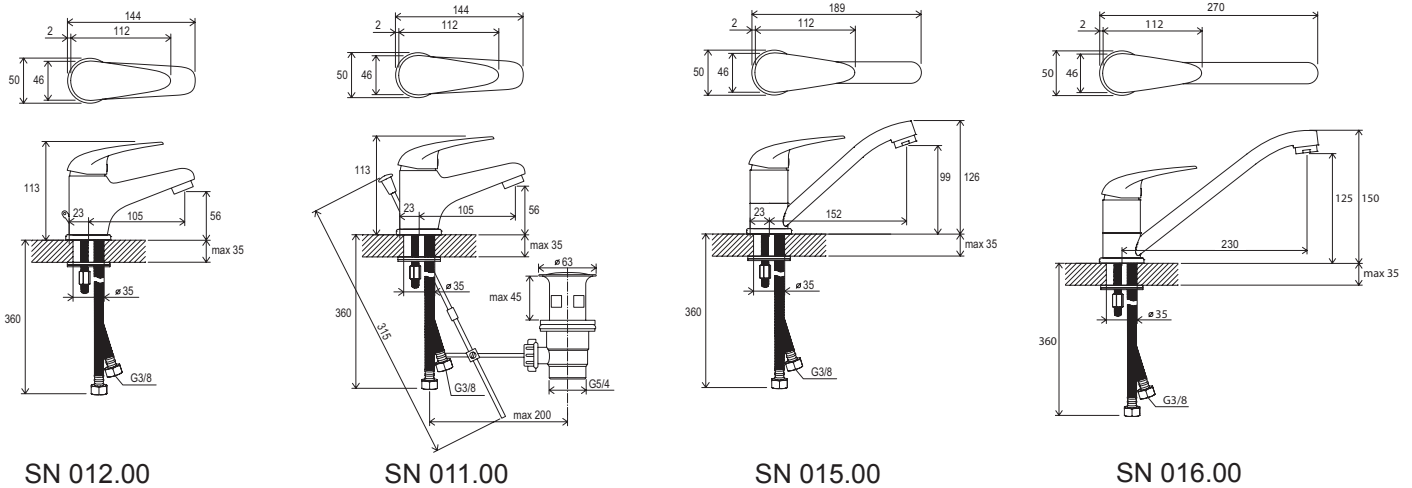

Technické nákresy

Vodovodní baterie Suzan