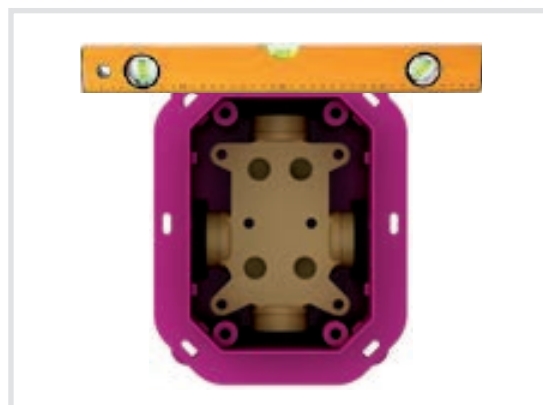

Univerzální

Vhodné pro vanové i sprchové
podomítkové baterie
(nelze použít pro termostatické baterie)

Proplach

Umožňuje jednoduše
propláchnout potrubí

Univerzální připojení

Kompatibilita se všemi
běžnými systémy potrubí
(PPR, měď, plast)