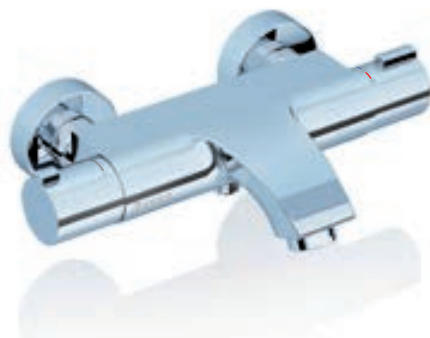

Termostatická vanová nástěnná baterie

bez setu, 150 mm
TE 082.00/150

cena s DPH: 4 990,-

cena bez DPH: 4 124,-