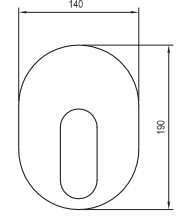

Vodovodní baterie Chrome

CR 066.00