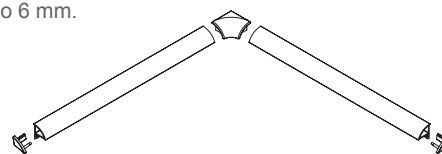

Krycí lišta 6

- zatěsní spáru do 6 mm.

Krycí lištu 6 lze doplnit sadou, která obsahuje:
• 2 koncovky krycích lišt (L,R) • 2 rohové spojky