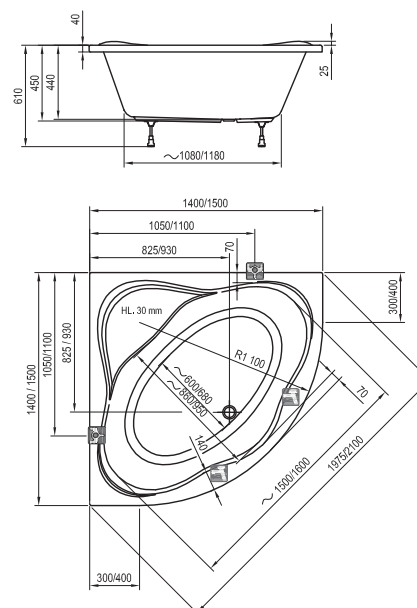

Technické nákresy - Vany

NewDay