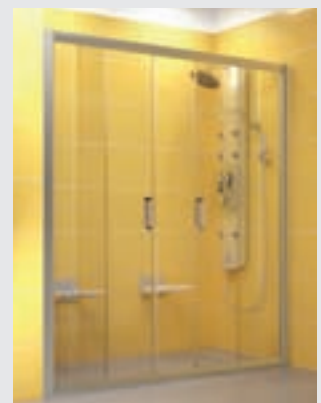

Použití niky pro umístění sprchových dveří