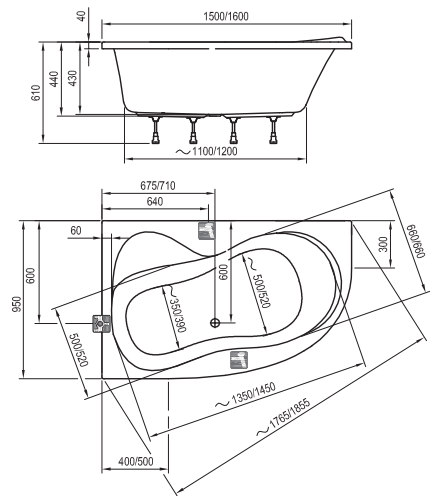

# Technické nákresy - Vany

Rosa I

Rosa II

Rosa 95

Avocado

Asymmetric

BeHappy

LoveStory II