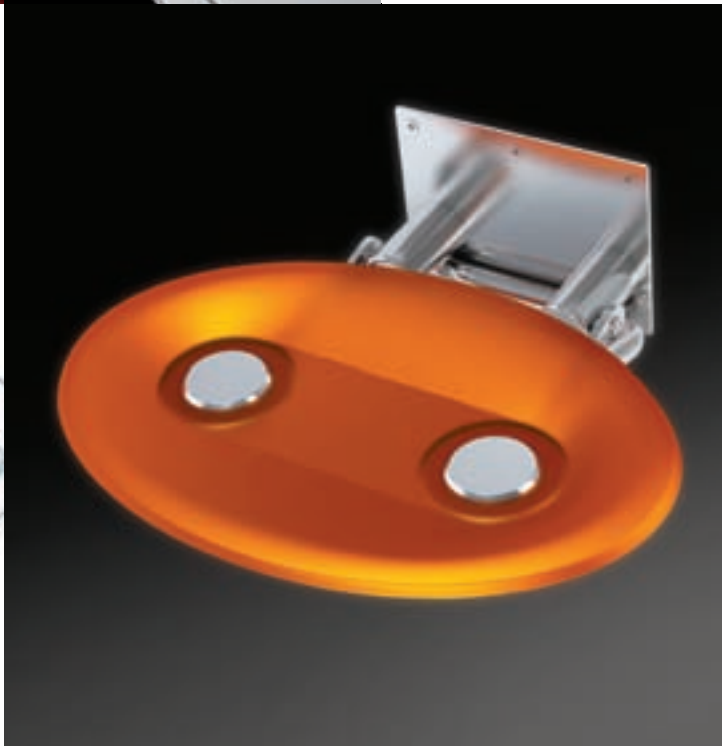

Kryštof Nosál

- › VŠUP - Praha
- › spoluautor pračky pro muže Washman - Electrolux
- › spoluautor sedátka Ovo P a autor sedátka Ovo B
- › autor umyvadel z litých materiálů, konceptů Chrome, Evolution, BeHappy, Classic, Rosa 95, a řady sprchových koutů a dveří Pivot, SmartLine a Brilliant