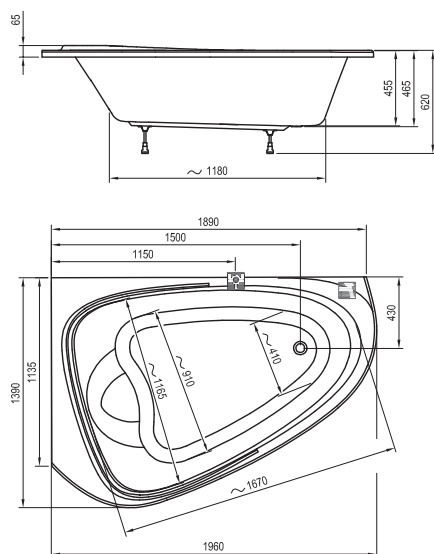

# Technické nákresy - Vany

Rosa I

Rosa II

Rosa 95

Avocado

Asymmetric

BeHappy

LoveStory II