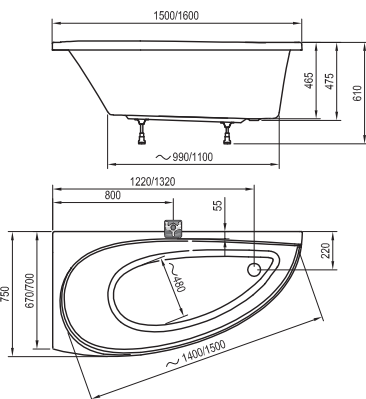

# Technické nákresy - Vany

Rosa I

Rosa II

Rosa 95

Avocado

Asymmetric

BeHappy

LoveStory II