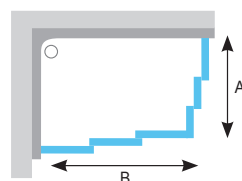

Možnost variabilní kombinace:

A - ASRV3 - zvolte si rozměr 75 - 90 cm
B - ASRV3 - zvolte si rozměr 75 - 90 cm.

Označení (typ)	Vstup (mm)	Rozměry (mm)	Výplň umělá hmota				Výplň bezpečnostní sklo				
			Dekor Pearl		Dekor Rain		Dekor Transparent		Dekor Grape		
			Barva rámu	Barva rámu	Barva rámu	Barva rámu	Barva rámu	Barva rámu	Barva rámu	Barva rámu	
ASRV3 - 75	495	720 - 740	3 990	—	—	—	4 690	—	—	4 690	—
ASRV3 - 80	543	770 - 790	3 990	—	—	—	4 940	—	—	4 940	—
ASRV3 - 90	635	870 - 890	4 190	—	—	—	5 140	—	—	5 140	—

■ Výška výrobku 1880 mm.

■ Dodací lhůta je 6 týdnů

Pozn. Každý díl je balen samostatně. Pro kompletaci rohového koutu nutno objednat 2 kusy. Výrobky jsou standardně dodávány do 14 dnů. Ceny jsou uvedeny v Kč včetně DPH.