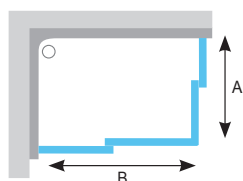

Možnost variabilní kombinace:

A - SRV2-S - zvolte si rozměr 75 - 100 cm
B - SRV2-S - zvolte si rozměr 75 - 100 cm.
(Pohodlnější varianta pro sprchování je třeba 80 x 100 cm)

Označení (typ)	Vstup (mm)	Rozměry (mm)	Výplň umělá hmota				Výplň bezpečnostní sklo				
			Dekor Pearl		Dekor Rain		Dekor Transparent		Dekor Grape		
			Barva rámu	Barva rámu	Barva rámu	Barva rámu	Barva rámu	Barva rámu	Barva rámu	Barva rámu	
SRV2-S - 75	396	720 - 740	3 340	—	—	—	3 990	—	—	3 990	—
SRV2-S - 80	431	770 - 790	3 590	—	3 590	—	4 490	—	—	4 490	—
SRV2-S - 90	504	870 - 890	3 740	3 740	3 740	—	4 640	4 640	4 640	4 640	—
SRV2-S - 100	530	970 - 990	4 890	—	—	—	5 840	—	—	5 840	—

■ Výška výrobku 1850 mm.

■ Dodací lhůta je 6 týdnů

Pozn. Každý díl je balen samostatně. Pro kompletaci rohového koutu nutno objednat 2 kusy. Výrobky jsou standardně dodávány do 14 dnů. Ceny jsou uvedeny v Kč včetně DPH.