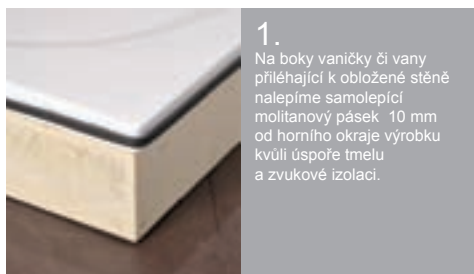

Montážní návod krycích lišt

1. Na boky vaničky či vany přiléhající k obložené stěně nalepíme samolepicí molitanový pásek 10 mm od horního okraje výrobku kvůli úspoře tmele a zvukové izolaci.