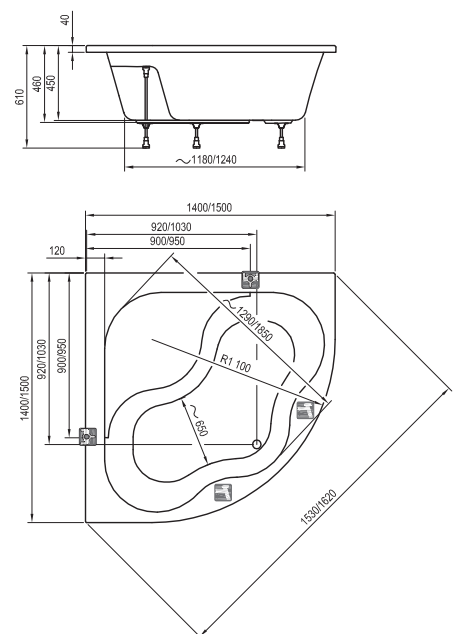

Technické nákresy - Vany

Gentiana