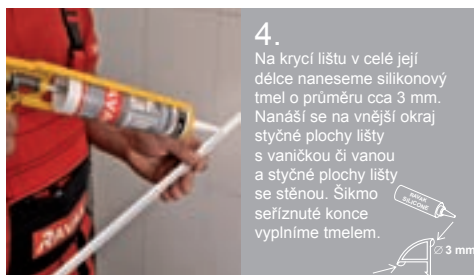

4. Na krycí lištu v celé její délce nanese se silikonový tmel o průměru cca 3 mm. Nanáší se na vnější okraj styčné plochy lišty s vaničkou či vanou a styčné plochy lišty se stěnou. Šikmo seříznuté konce vyplníme tmelem.