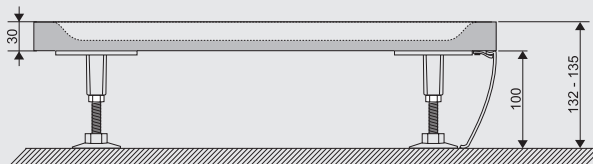

Montáž vaničky

Vaničky Galaxy Pro, Galaxy Pro Flat, Galaxy Pro Chrome je možno usadit přímo do tmelu (např. při zabudování vaničky do podlahy) bez použití nožiček (Base Galaxy Pro). Při ustavení vaniček Galaxy Pro, Galaxy Pro Flat, Galaxy Pro Chrome na již hotovou (obloženou) podlahu koupelny doporučujeme použít nožičky Base Galaxy Pro a případně i příslušný přední panel s příchytkami - SET.

Nožičky Galaxy Pro

Při ustavení vaniček Galaxy Pro na již hotovou (obloženou) podlahu je vhodné použít sadu Base Galaxy Pro, která se skládá z 5 ks nožiček.