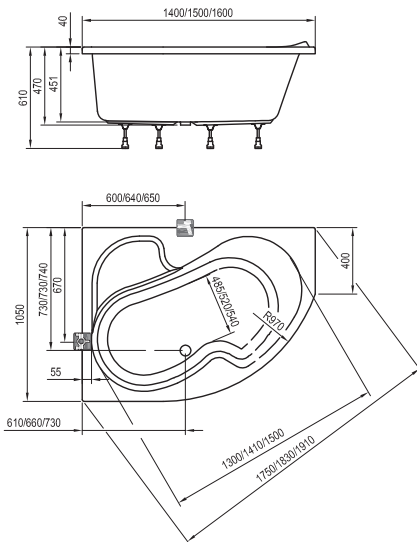

Technické nákresy - Vany

Rosa I