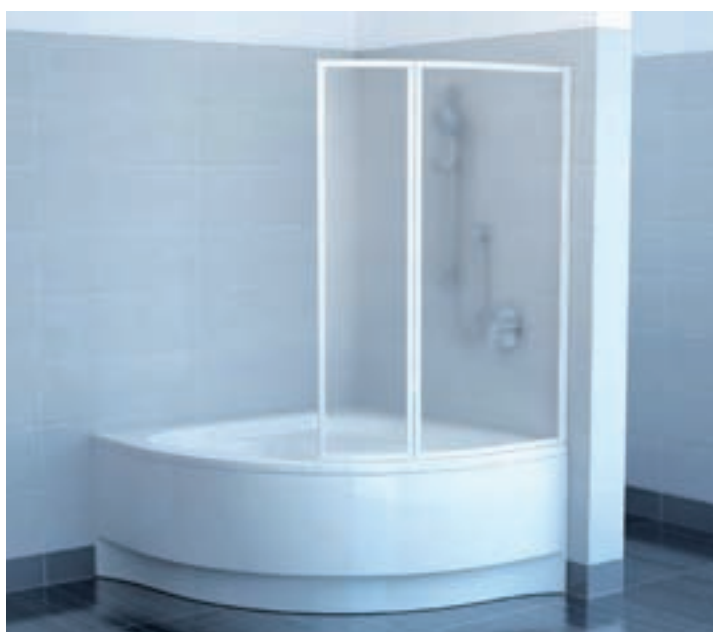

VSK2 Gentiana, NewDay vanová zástěna dvoudílná

Dvoudílná vanová zástěna s plastovou výplní Rain.
Skládá se z pevné a pohyblivé části, kterou lze složit do vnitřního prostoru nad vanu.
Pro lepší fixaci doporučujeme zástěnu upevnit pomocí krátkého nebo dlouhého držáku VSK2.

L/R
L/R
VARIANTA

Bílá

Krátký držák - cena: 890,-
Dlouhý držák - cena: 990,-

Označení (typ)	Šířka pevné + sklopné části (mm)	Výplň umělá hmota Dekor Rain
		Provedení rámu: Bílá
VSK2 Gentiana, NewDay 140 L/R	735 + 365	4 690
VSK2 Gentiana, NewDay 150 L/R	805 + 395	5 190

Výška výrobku VSK2 Gentiana, NewDay - 1500 mm.
Výrobky jsou standardně dodávány do 14 dnů. Ceny jsou uvedeny v Kč včetně DPH.