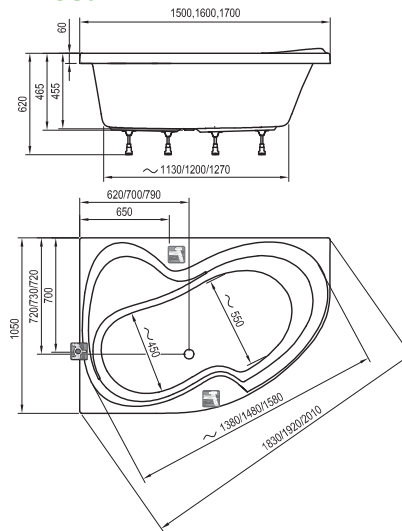

Technické nákresy - Vany

Rosa II