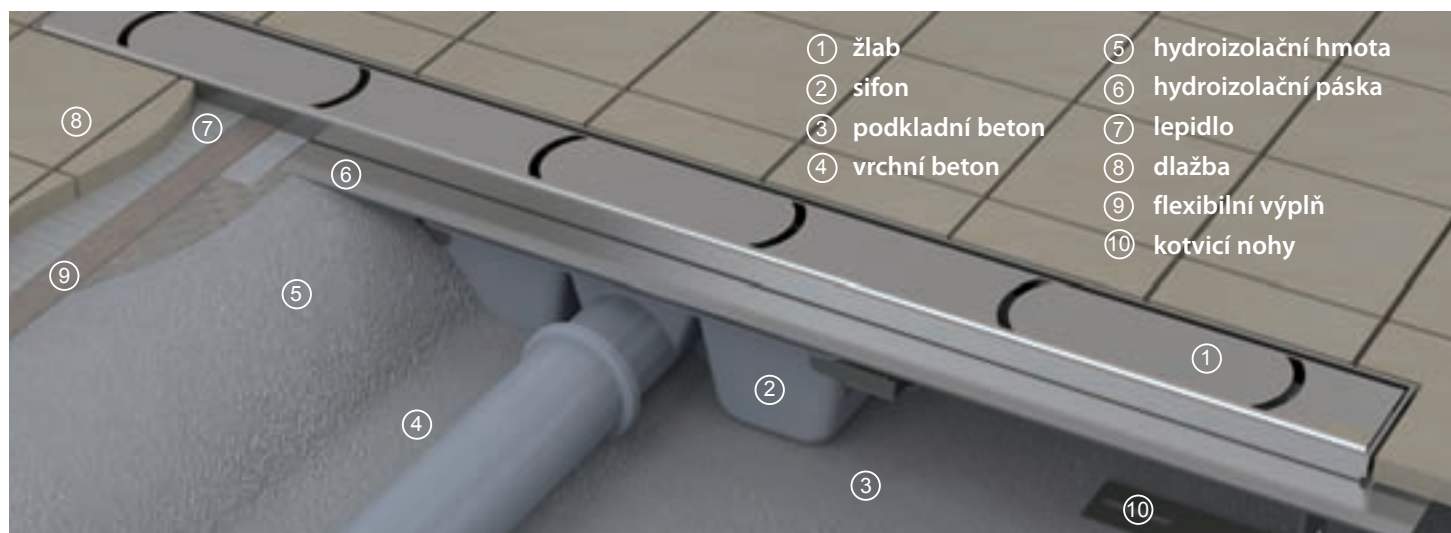

1. 1 žlab
2. 2 sifon
3. 3 podkladní beton
4. 4 vrchní beton
5. 5 hydroizolační hmota
6. 6 hydroizolační páska
7. 7 lepidlo
8. 8 dlažba
9. 9 flexibilní výplň
10. 10 kotvící nohy

Výrobky jsou standardně dodávány do 14 dnů. Ceny jsou uvedeny v Kč včetně DPH.
Pozn. Nerezový odtokový žlab Chrome k dispozici od 03/2013