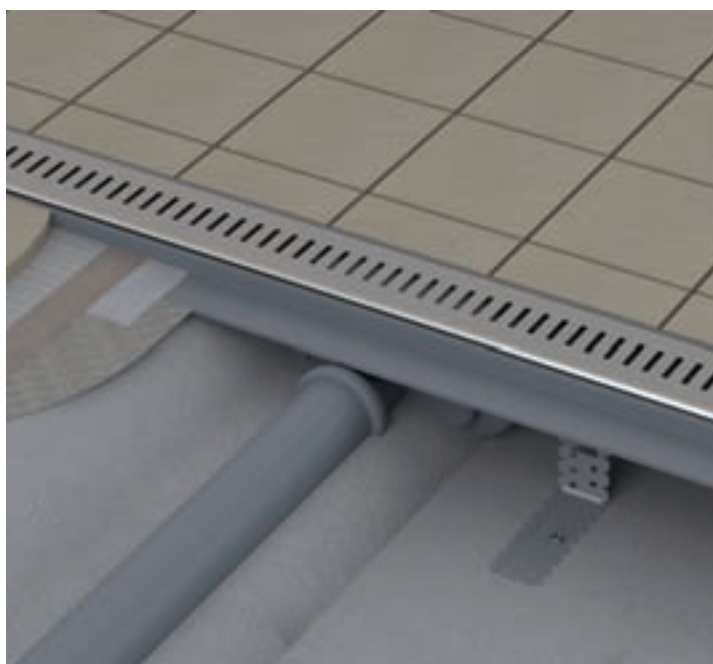

Typ	Stavební výška (mm)	Min. šířka koutu (mm)	Cena
OZP Zebra 750	75	800	3 290
OZP Zebra 850	75	900	3 490