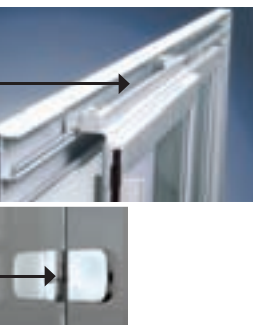

Existuje nějaké speciální mazivo na promazání pojezdů u sprchového koutu?

Pojezdy nebo panty sprchových koutů lze namazat prakticky jakýmkoli mazivem. Optimální je použít speciální teflonové sanitární mazivo vyvinuté firmou RAVAK. Je nerozpustné ve vodě, průsvitné a na světle nežloutne. Více viz str. 211