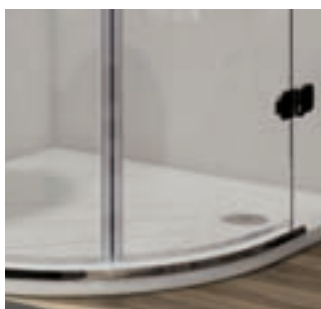

Bezrámové kouty RAVAK mají 18 mm vysokou prahovou lištu a spodní okapničku, které vám poskytnou dostatečnou ochranu proti stříkající vodě.