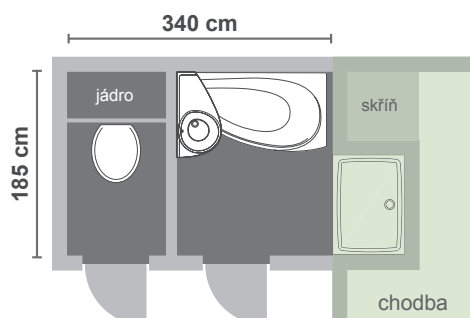

Řešení jak zvětšit koupelnu na úkor chodby.

5. Není možné koupelnu už nijak zvětšit?

Dojem prostorné koupelny i v malé místnosti získáte vhodným výběrem zařizovacích předmětů.

Praktickým a úsporným řešením jsou koncepty RAVAK.