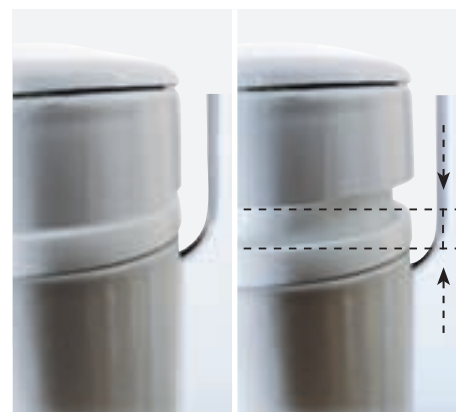

Honosný vzhled - robustní chromované profily v kombinaci s čistým bezpečnostním sklem dodávají těmto sprchovým koutům krásný vzhled, který nikdy nevyjde z módy.

Zdvihový mechanismus - všechny dveře jsou vybaveny zdvihovým mechanismem, umožňujícím aretaci dveří v základní poloze, automatické dovírání i nadzvednutí nad prahovou lištu při otevírání.

**Nadzvednutí dveří
a aretace v základní poloze**

**Sklo je chráněné technologií
povrchové úpravy RAVAK AntiCalc®**