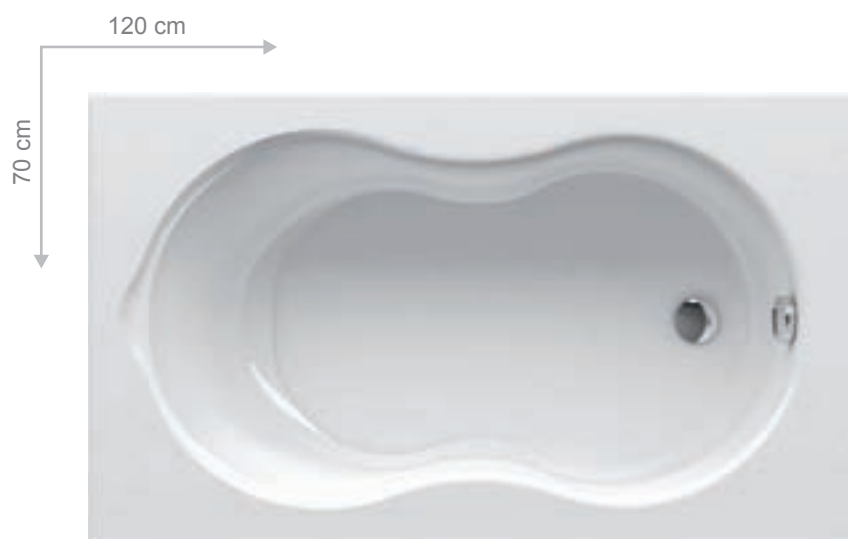

Minivana Lilia

Cena od: 6 200,-

Všude se vejde

Vana v délce 120 cm a hloubce 42 cm (jako klasické vany) zajistí příjemné koupání i v malé koupelně.

Velký sprchovací prostor

S vanovou zástěnou nebo dveřmi vytvoří nečekaně prostorný sprchový kout.