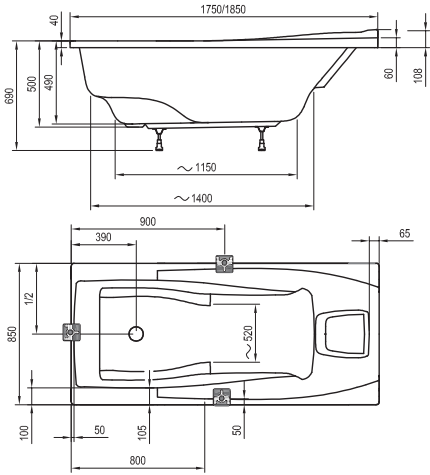

You

Magnolia

Evolution

XXL

Chrome

Classic

Sonata

Campanula II

Vanda II

Lilia