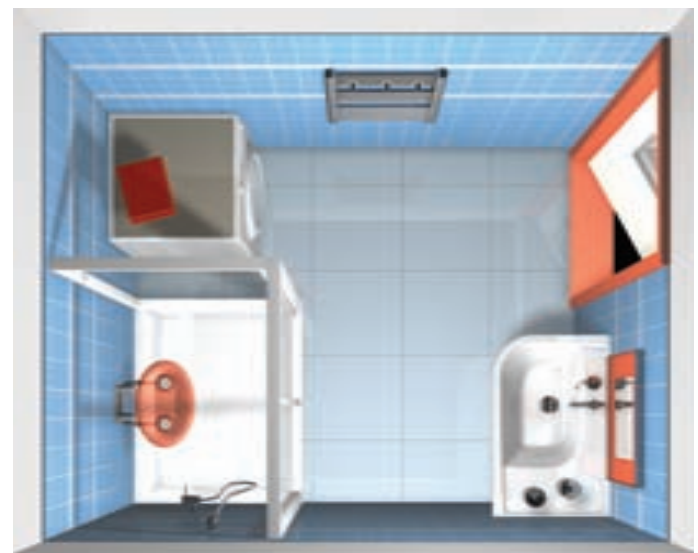

Při použití sprchových dveří s pevnou stěnou v koupelně se vám vedle sprchového koutu vejde i pračka.