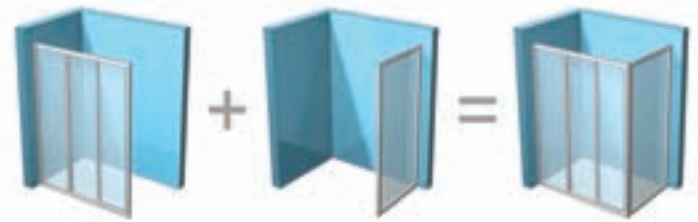

## ASDP3 + APSS - sprchové dveře + pevná stěna - se vstupem zpředu

Kout podle vašich představ. Spojte sprchové dveře s pevnou stěnou a vytvořte si sprchovací prostor až do rozměrů 120 x 90 cm.

**Doporučené vaničky:** Aneta, Angela, Perseus, Perseus Pro, Perseus Pro Flat, Perseus Pro Chrome, Gigant Pro, Gigant Pro Flat, Gigant Pro Chrome nebo odtokový žlab či vpust'

Barva rámu

SATIN BÍLÁ

Vytvořte si sprchovací prostor, jaký chcete, např. 120 x 90 cm.

A - sprchové dveře - zvolte si rozměr 70 - 120 cm  
B - pevná stěna - zvolte si rozměr 75 - 90 cm.

Označení (typ)	Rozměry (mm)	Výplň umělá hmota		Výplň bezpečnostní sklo			
		Dekor Pearl		Dekor Transparent		Dekor Grape	
		Barva rámu		Barva rámu		Barva rámu	
■ APSS - 75	720 - 755	2 990	2 990	3 740	3 740	3 740	3 740
■ APSS - 80	770 - 805	3 040	3 040	3 940	3 940	3 940	3 940
■ APSS - 90	870 - 905	3 340	3 240	4 140	4 140	4 140	4 140
■ PSS - 75	720 - 755	2 990	—	3 740	—	3 740	—
■ PSS - 80	770 - 805	3 040	—	3 940	—	3 940	—
■ PSS - 90	870 - 905	3 240	—	4 140	—	4 140	—

■ Výška výrobku 1880 mm.

■ Výška výrobku 1850 mm

Výrobky jsou standardně dodávány do 14 dnů. Ceny jsou uvedeny v Kč včetně DPH.

Možnosti použití:

sprchové dveře

pevná stěna

sprchový kout

Spojením pevné stěny APSS nebo PSS a zvoleného typu sprchových dveří získáte sprchový kout na míru. Zvolit si můžete mezi těmito kombinacemi: