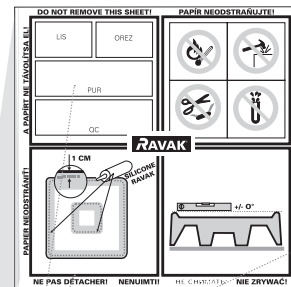

Každá vanička je opatřena individuálním označením, které ji prokazatelně identifikuje.