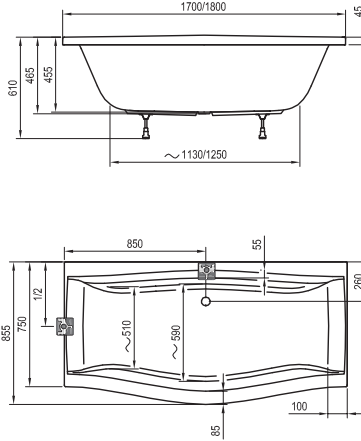

You

Magnolia

Evolution

XXL

Chrome

Classic

Sonata

Campanula II

Vanda II

Lilia