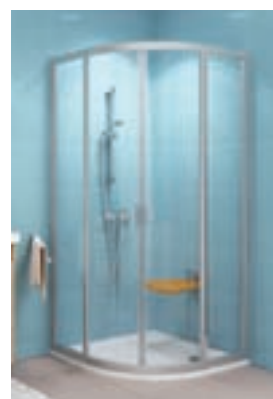

Hledám odolný sprchový kout do rodinného penzionu. Doporučíte mi nějaký?

Jednoznačně sprchový kout z řady Supernova, například inovovaný model Supernova SKCP4 Free. Vyznačuje se absolutní spolehlivostí. Věčná rámová konstrukce je odolná vůči špatnému zacházení, je vhodná do domácností i do vysoce namáhaných veřejných prostor. Mechanismus AntiBlock brání zadržování a křížení posuvných dílů. Na základě otestování minimální životnosti 1 000 000 otevíření poskytujeme na technické řešení AntiBlock 10 let záruku. Více viz str. 40