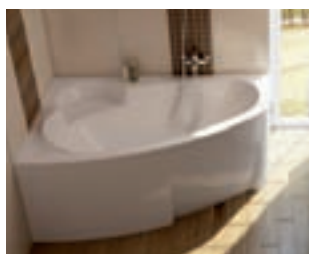

Asymmetric 170 x 110, 160 x 105, 150 x 100 str. 128 - 129