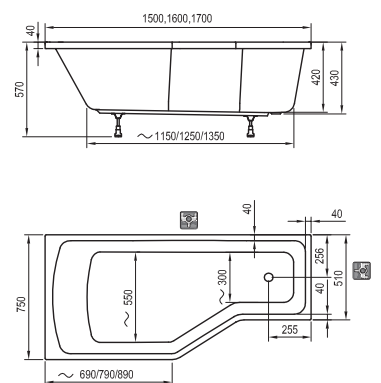

# Technické nákresy - Vany

Rosa I

Rosa II

Rosa 95

Avocado

Asymmetric

BeHappy

LoveStory II