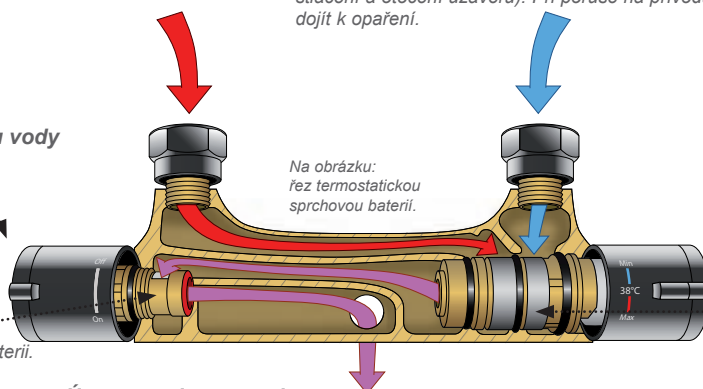

Bezpečné i pro děti

Blokační tlačítko na hlavici zabraňuje opaření ve sprše - respektive samovolnému spuštění teplejší vody než je 38°C. Můžete tak být v klidu, ani vaše děti se nechtěně neopaří. Pro děti je manipulace se zarážkou ochráněna stejným principem, jako jsou zabezpečeny čistící prostředky nebo léky (pro otevření je nutné čistících prostředků nebo léků bezpečnostním uzávěrem (pro otevření je nutné současně stlačení a otočení uzávěru). Při poruše na přívodu studené vody se horká okamžitě uzavře, takže nemůže dojít k opaření.

Ovládací hlavice průtoku vody s označením polohy On / Off - zapnuto/vypnuto, nebo s označením polohy vana / Off / sprcha.

Keramická kartuš, která ovládá průtok vody v baterii.