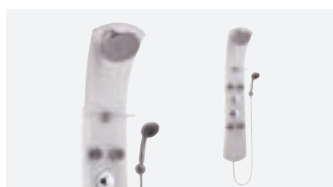

Hydromasážní panel Nautilus umocní váš zážitek ze sprchování

► viz str. 177

Označení (typ)	Vstup (mm)	Rozměry (mm)	Výplň bezpečnostní sklo			
			Dekor Transparent Barva rámu		Dekor Grape Barva rámu	
			Bílá	Satin	Bílá	Satin
NRKCP4 - 80	425	775-795x775-795	14 590	14 990	14 590	14 990
NRKCP4 - 90	485	875-895x875-895	14 990	15 590	14 990	15 590
NRKCP4 - 100	485	975-995x975-995	15 990	16 590	15 990	16 590

■ Výška výrobku 1900 mm.

Výrobky jsou standardně dodávány do 14 dnů. Ceny jsou uvedeny v Kč včetně DPH.