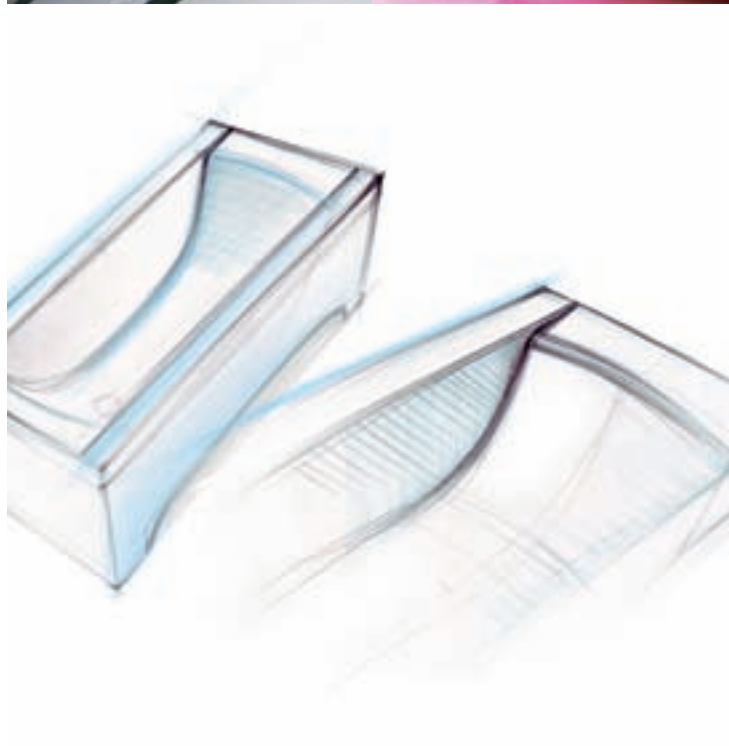

# RAVAK technologie

*Spojení dlouholetých zkušeností v oboru, nejnovějších technologií a prvotřídních materiálů zaručuje nejvyšší kvalitu.*

Jako jediný výrobce sprchových koutů v ČR a ve střední Evropě jsme v roce 2008 otevřeli unikátní provoz galvanizovny. Vlastní galvanizovna i lakovna zaručuje 100% kontrolu povrchové úpravy našich sprchových koutů, dveří a vanových zástěn. Můžeme vám tak garantovat výrobky s neustále sledovanou kvalitou.