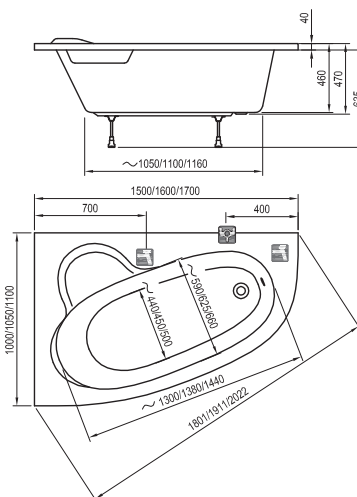

# Technické nákresy - Vany

Rosa I

Rosa II

Rosa 95

Avocado

Asymmetric

BeHappy

LoveStory II