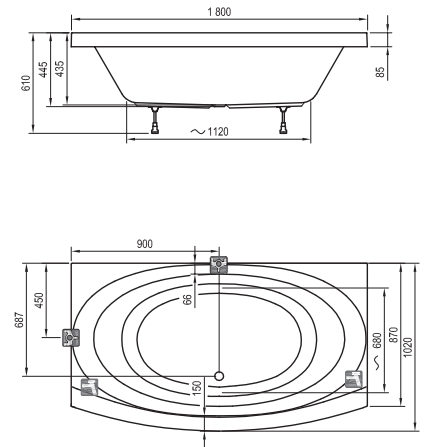

You

Magnolia

Evolution

XXL

Chrome

Classic

Sonata

Campanula II

Vanda II

Lilia