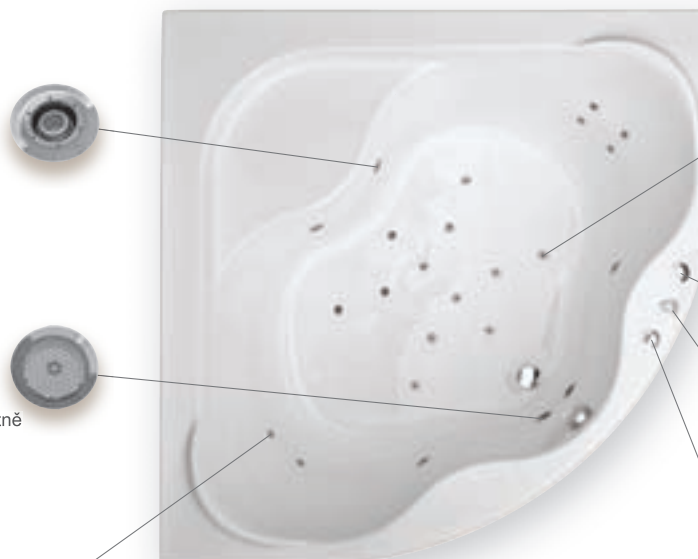

12x tryska Magic Extra Flat

Kovové trysky mají samostatné přísávání vzduchu a s využitím „Venturiho efektu“ obohacují vodu o vzduch pro vydatnější masážní pole.

1x pneumatické ovládání ON/OFF

1x ovládací ventil

Rychlé a plynulé přepínání mezi tryskami na bocích vany a tryskami na dně pomocí dvoucestného ventilu. V mezipoloze fungují všechny trysky současně.

1x samostatný regulátor přísávání vzduchu

Doplňuje proud vody o vzduch, čímž znásobuje masážní efekt.

Systémy řady Extra Flat vynikají především velmi plochými kovovými tryskami a ovládacím ventilem umožňujícím rychlé přepínání mezi jednotlivými oblastmi masáže. V kombinaci s masáží Whisper jde o nejmodernější typ masáže poskytující dokonalou relaxaci.

Více informací naleznete v **katalogu Hydromasážních systémů.**