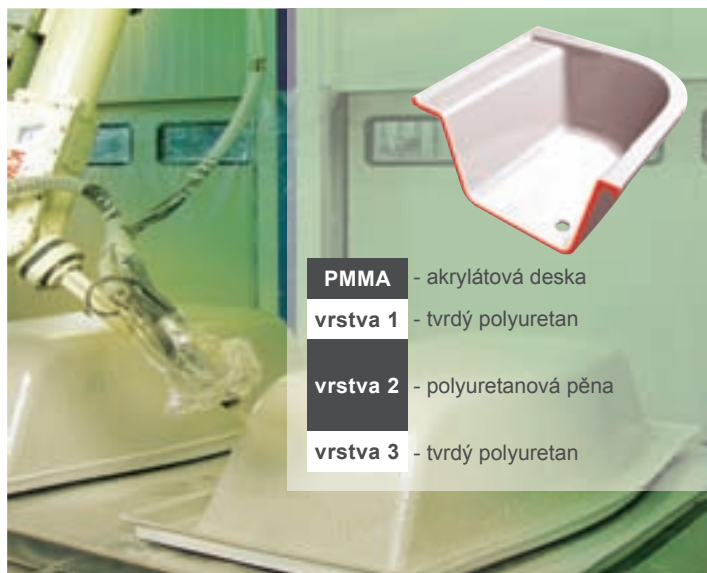

PU Plus

Unikátní technologie vyztužení van polyuretanovou pěnou, vyvinutá firmou RAVAK. Trojnásobný nástřik polyuretanu dodává vanám PU Plus jedinečnou tuhost a vynikající tepelně a zvukově izolační vlastnosti. Vany jsou vhodné zejména pro montáž hydromasážních systémů a jsou ekologicky recyklovatelné.