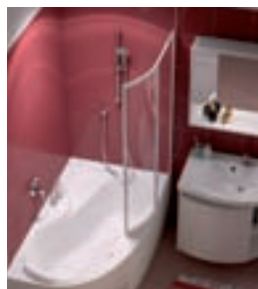

Koupání

Jak má být správně instalována akrylátová vana?

Vanu můžete instalovat jen do koupelny se zcela hotovými obklady stěn a položenou dlažbou. Vana musí být uložena dle montážního návodu. Měla by být nainstalována na originální podporu (na nožičky) z produkce RAVAK. Na takto instalovanou vanu poskytujeme 10 let záruku. Více viz str. 114

Je možné na vanu Avocado objednat zástěnu?

Na vanu Avocado neexistuje sprchová zástěna. Vana byla vyvinuta pro zákazníky, kteří mají malou koupelnu, ale přesto se chtějí pohodlně koupat. Pokud se chcete koupat a zároveň i sprchovat, zvolte raději prostorově úsporný koncept BeHappy s vanou, umyvadlem a zástěnou, nebo vanu Rosa 95 o velikosti 150 x 95 se zástěnou. Umožňuje jak pohodlné koupání, tak i praktické sprchování. Vanu Rosa 95 je navíc možno doplnit i podhlavníkem, některým z umyvadel Rosa a vodovodními bateriemi Rosa, a vytvořit si tak designově sladěnou koupelnu. Více viz str. 24

Plní zástěna na vaně Rosa správně svou funkci, přestože se po sprchování za ní na vaně objeví voda?

Ano, plní. Zástěnu jsme vytvořili pouze proto, aby zabránila přímému rozstříku vody. Zástěna je opatřena těsněním, ale není konstruována zcela vodotěsně z toho důvodu, abyste ji mohli složit ke zdi. Proto se vám za ní může po sprchování objevit voda, která se tam dostane mezerou mezi vanou a zástěnou. Více viz str. 168

Mohu si madlo k vaně přikoupit a namontovat dodatečně?

I na to jsme mysleli. Doporučujeme vám univerzální nerezové madlo, které lze namontovat na vanu pomocí přiložených nýtů. Náš tip pro vás - toto madlo lze montovat nejen na vanu, ale při použití speciálních hmoždinek se závitem M8 i na zeď k vaně. Více viz str. 161

Jakým čistícím prostředkem mohu ošetřit vanu, když nesmím použít tekuté pískové čističe?