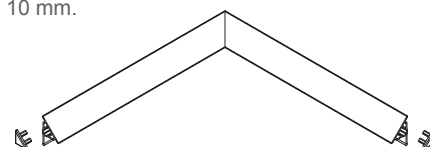

Krycí lišta 10

- zatěsní spáru do 10 mm.

Krycí lištu 10 lze doplnit koncovkou