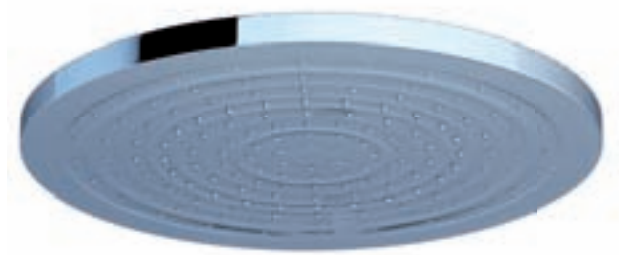

*Funkce jednoduchého čištění drobných trysek sprchy. Vzniklý vodní kámen lze jemným dotykem ruky z povrchu trysek jednoduše setřít.*

**novinka**

**Hlavová  
sprcha kulatá mosazná**  
300 mm  
980.00

Cena: 5 990,-