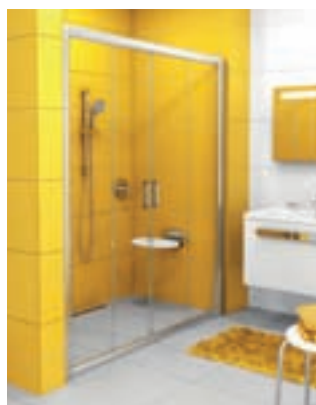

Velikost:

Komfortní sprchování vám lépe umožní obdélníková varianta sprchovacího prostoru. Zvažte, zda místo rozměru 90 x 90 cm neupřednostníte 80 x 100 cm. Zabere stejnou plochu, ale užitek se zvýší.

3. Těsnost sprchového koutu _____