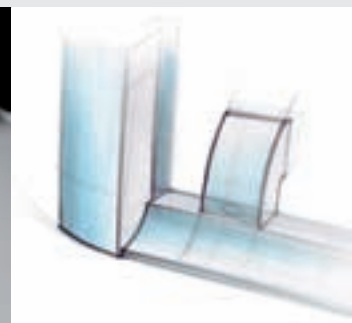

Kryštof Nosál

- › VŠUP - Praha
- › spoluautor pračky pro muže Washman - Electrolux
- › spoluautor sedátka Ovo P a autor sedátka Ovo B
- › autor umyvadel z litých materiálů, konceptů Chrome, Evolution, BeHappy, Classic, Rosa 95, a řady sprchových koutů a dveří Pivot, SmartLine a Brilliant