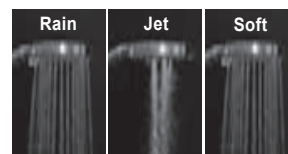

**Růžice
plochá - 3 funkce**
průměr 118 mm
953.00

Cena: 349,-

**Růžice
kulatá - 5 funkcí**
průměr 108 mm
952.00

Cena: 499,-