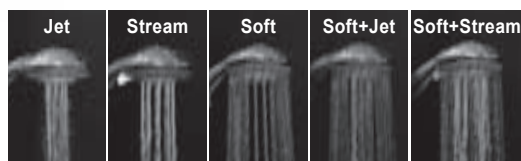

novinka

**Hlavová
sprcha kulatá mosazná**
300 mm
980.00

Cena: 5 990,-

novinka

**Růžice
oval mini - 1 funkce**
954.00

Cena: 449,-

**Růžice
plochá - 3 funkce**
průměr 118 mm
953.00

Cena: 349,-

**Růžice
kulatá - 5 funkcí**
průměr 108 mm
952.00

Cena: 499,-

**Set - hadice 150 cm,
růžice, držák malý**
průměr 68 mm
901.00

Cena: 469,-

Na čištění baterií používejte
RAVAK Cleaner Chrome, viz str. 210
nebo jiné saponátové neagresivní
přípravky, které nenaruší
povrchovou vrstvu chromu.