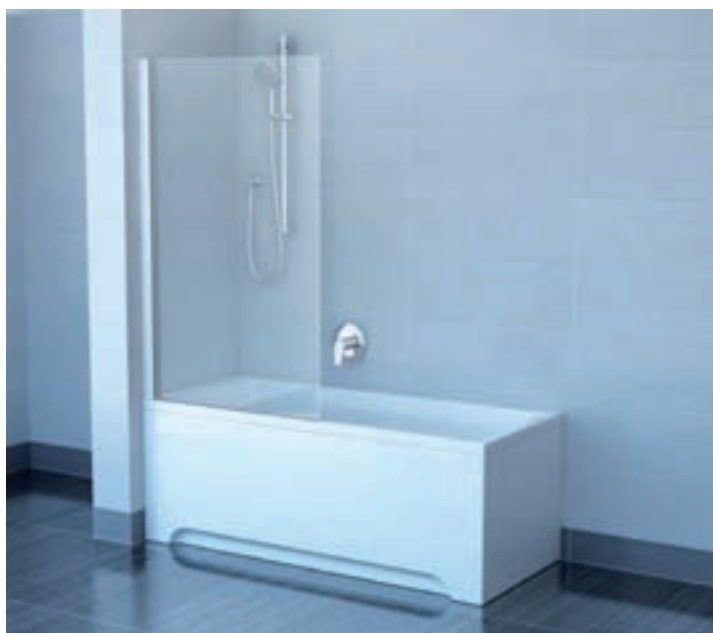

Univerzální vanové zástěny

PVS1 vanová zástěna pevná jednodílná

PVS1 se skládá ze svislého profilu a jednoho pevného dílu. Jednoduchý a moderní design vanové zástěny je vhodný pro klasické obdélníkové vany a hodí se do každé koupelny.

Šířka 800 mm poskytuje dostatek prostoru pro pohodlné osprchování.

Označení (typ)	Šířka (mm)	Výplň bezpečnostních skel - Dekor transparent	
		Provedení profilu	
		Bílá	Satin
PVS1 - 80	800	4 990	4 990

Výška výrobku PVS1 - 1400 mm.
Výrobky jsou standardně dodávány do 14 dnů. Ceny jsou uvedeny v Kč včetně DPH.