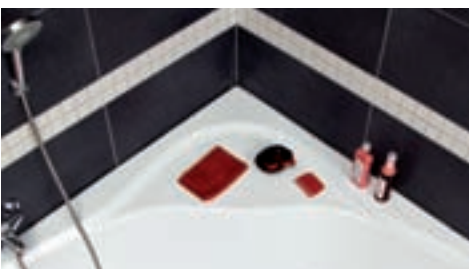

3. Co od vany očekáváte? _____

Vyberte si kvalitní zpracování a prvky, které by vana měla obsahovat.

Odkládací plochy - v podobě širokých lemů či integrovaných sedátek.