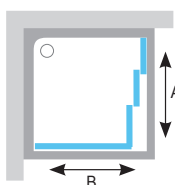

Vytvořte si sprchovací prostor, jaký chcete, např. 120 x 90 cm.

A - sprchové dveře - zvolte si rozměr 70 - 120 cm
B - pevná stěna - zvolte si rozměr 75 - 90 cm.

Označení (typ)	Rozměry (mm)	Výplň umělá hmota		Výplň bezpečnostní sklo			
		Dekor Pearl		Dekor Transparent		Dekor Grape	
		Barva rámu		Barva rámu		Barva rámu	
■ APSS - 75	720 - 755	2 990	2 990	3 740	3 740	3 740	3 740
■ APSS - 80	770 - 805	3 040	3 040	3 940	3 940	3 940	3 940
■ APSS - 90	870 - 905	3 340	3 240	4 140	4 140	4 140	4 140
■ PSS - 75	720 - 755	2 990	—	3 740	—	3 740	—
■ PSS - 80	770 - 805	3 040	—	3 940	—	3 940	—
■ PSS - 90	870 - 905	3 240	—	4 140	—	4 140	—

■ Výška výrobku 1880 mm.

■ Výška výrobku 1850 mm

Výrobky jsou standardně dodávány do 14 dnů. Ceny jsou uvedeny v Kč včetně DPH.

Možnosti použití: