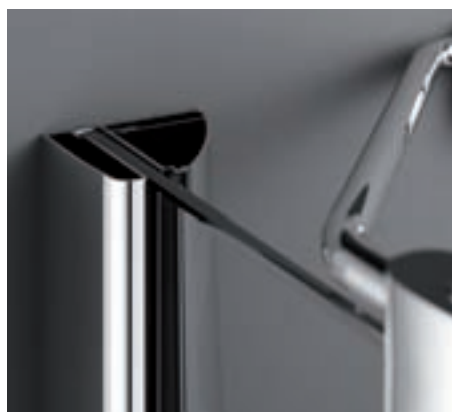

■ Výška výrobku 1950 mm.

Výrobky jsou standardně dodávány do 14 dnů. Ceny jsou uvedeny v Kč včetně DPH.

Pozn. Nová řada Chrome k dispozici od 03/2013

*SmartLine*

*Lesklý a minimalistický design*

*Ustavovací profil - umožňuje jednoduché a přesné ustavení sprchového koutu s možností dokonalého seřízení. Případným stavebním nerovnostem se přizpůsobí až o 15 mm.*