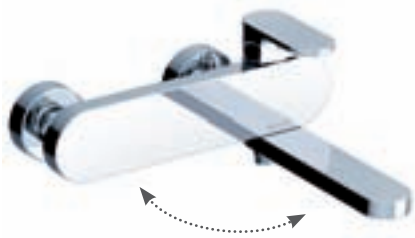

Vanová nástěnná baterie
s otočným ramínkem
bez setu
150 mm
CR 022.00/150

Cena: 4 990,-