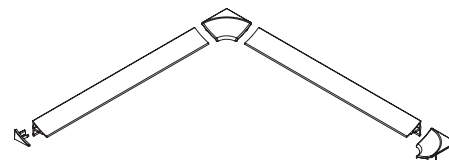

Krycí lišta 11

- zatěsní spáru do 11 mm.

Krycí lištu 11 lze doplnit sadou, která obsahuje:
• 2 koncovky krycích lišt (L,R) • 2 rohové spojky

Použití krycích lišt:

1. k vanám i vaničkám
2. k překrytí / utěsnění spáry
3. k jednodušší čistitelnosti výrobku
4. při nekvalitních zednických pracích, kdy se nepodařilo udržet pravý úhel
5. při rozbíhavosti stěny a hrany výrobku