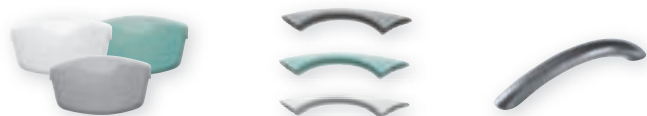

Podhlavník Rosa I Cena :
Barva: bílá, zelená, šedá 1 130,-

Madlo Rosa I Cena :
Barva: bílá, zelená, šedá 1 030,-

Madlo Rosa Cena :
Univerzální nerez* 1 620,-

VANA

Typ vany (cm)	Cena vany	Cena podpory	Kompletní cena včetně podpory
Rosa I L/R 140x105	7 790	940	8 730
Rosa I L/R 150x105	8 290	940	9 230
Rosa I L/R 160x105	9 890	940	10 830

PANELY + PANELKIT

Typ panelu	Cena panelu	Cena panelkitu	Cena včetně panelkitu
Rosa I 140 L/R	3 790	410	4 200
Rosa I 150 L/R	3 890	410	4 300
Rosa I 160 L/R	3 990	410	4 400