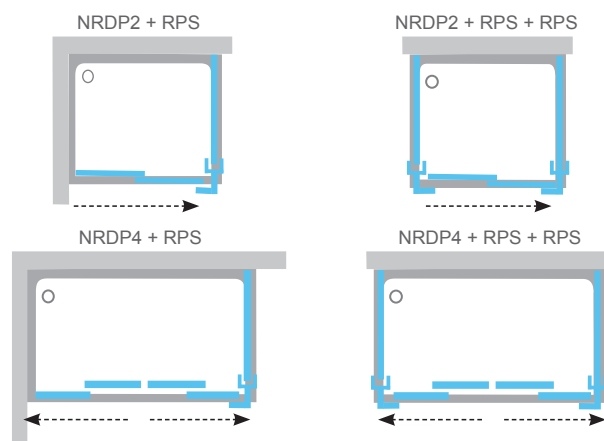

■ Výška výrobku 1900 mm.

■ Dodací lhůta je 6 týdnů

Výrobky jsou standardně dodávány do 14 dnů. Ceny jsou uvedeny v Kč včetně DPH.

Možnosti použití:

Spojením pevné stěny RPS a zvoleného typu sprchových dveří získáte sprchový kout čtvercového nebo obdélníkového tvaru různých velikostí. Zvolit si můžete mezi těmito kombinacemi: