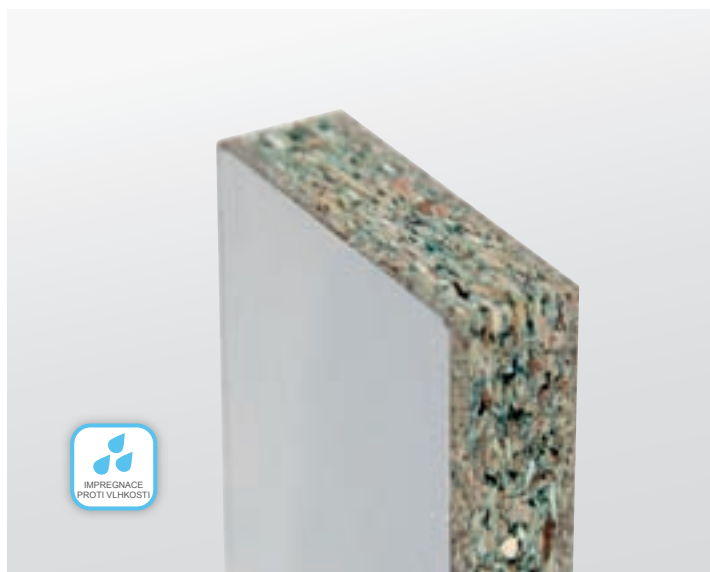

Dřevotřísková deska

Pro výrobu koupelnového nábytku se používají kvalitní dřevotřískové desky s hloubkovou impregnací proti vlhkosti od předních evropských výrobců. Dvířka nábytku jsou rovněž opatřena impregnací a následně lakována dvěma vrstvami základního laku. Závěrečnou vrstvou tvoří tvrdá polyuretanová barva s vysokým leskem. Nábytek tak vykazuje dlouhou životnost i v náročném prostředí koupelny.