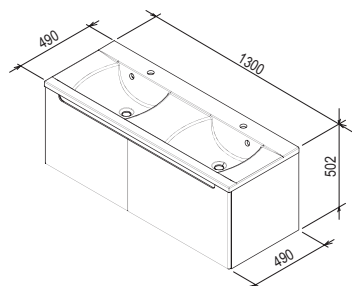

Zrcadlo Classic 600/700/800

SB 350 Classic L/R