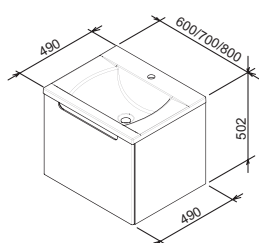

Technické výkresy

Chrome

Classic