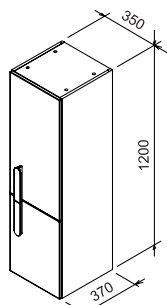

SB 350 Chrome L/R