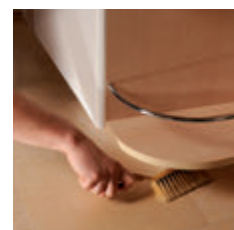

Snadná údržba

- povrchová úprava dovoluje mytí skříněk i mokrou textilií
- možnost zavěšení nábytku na zeď