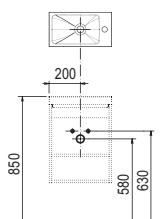

SD Classic 1300

SD Classic 400 L/R +
Classic Mini I