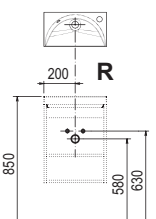

SD Classic 400 L/R +
Classic Mini II L/R