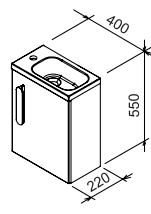

SD 400 Chrome