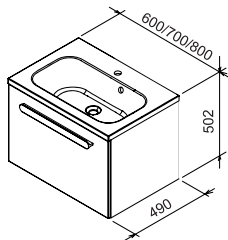

SD 600 / 700 / 800 Chrome