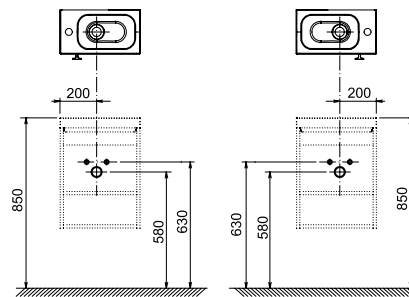

SD 400 Chrome