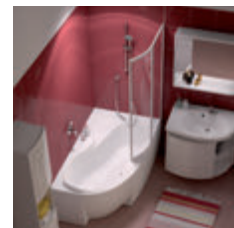

Sladěný design

- díky špičkovému designu ze studia Nosal jsou výrobky promyšlené do posledního detailu
- umyvadla i nábytek jsou tvarově řešeny tak, aby navazovaly na vany a tvořily s nimi designově sladěný celek