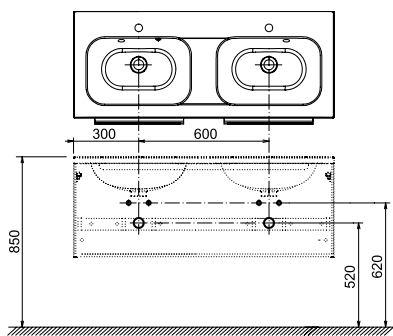

SD 1200 Chrome