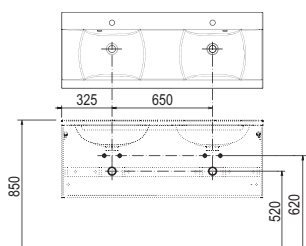

SD Classic 600/700/800-L/R