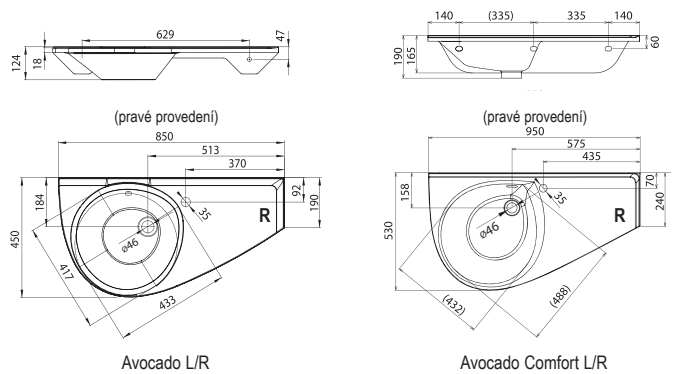

Rosa

Praktik

Evolution

BeHappy

Avocado