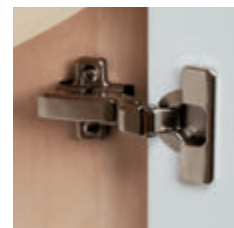

Vysoká kvalita komponent

- všechny skřínky jsou vybaveny kvalitními pojezdy s olejovými tlumiči BLUM
- bezproblémové používání zajistí závěsný systém HETTICH a panty s dorazem SALICE

Množství odkládacích ploch