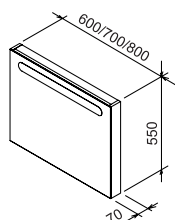

Technické výkresy

Chrome

Zrcadlo Chrome 600 / 700 / 800