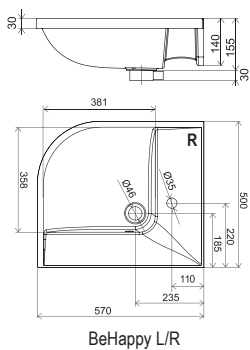

Rosa

Praktik

Evolution

BeHappy

Avocado