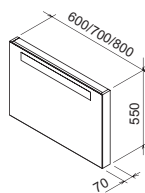

Technické výkresy

Chrome

Classic