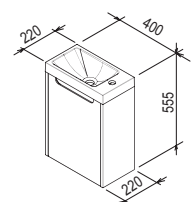

SD Classic 1300

SD Classic 400 L/R +
Classic Mini I