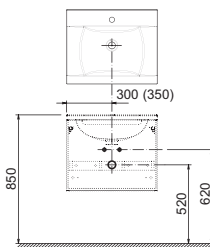

SD Classic 600 (700)