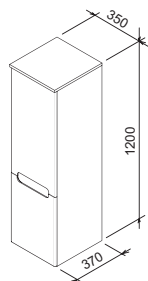

Technické výkresy

Chrome

Classic