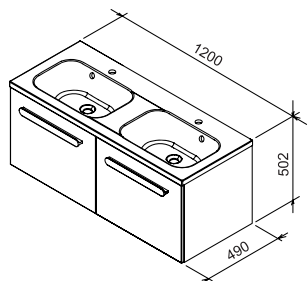

SD 1200 Chrome