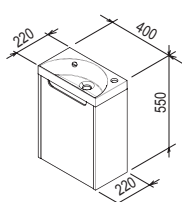

SD Classic 1300

SD Classic 400 L/R +
Classic Mini II L/R