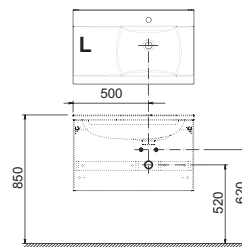

SD Classic 800 L/R