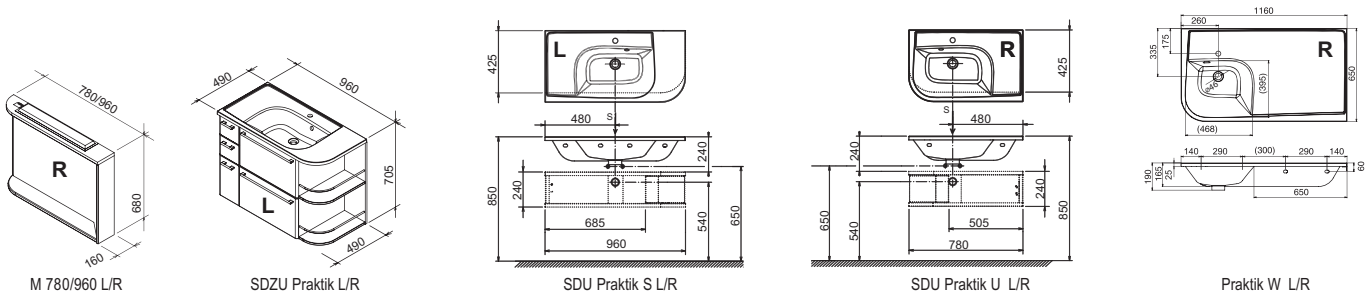

Rosa

Praktik

Evolution

BeHappy

Avocado