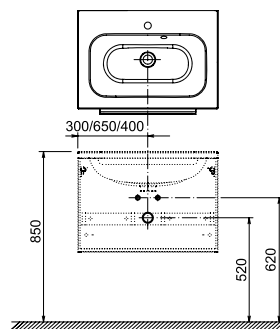

SD 600 / 700 / 800 Chrome