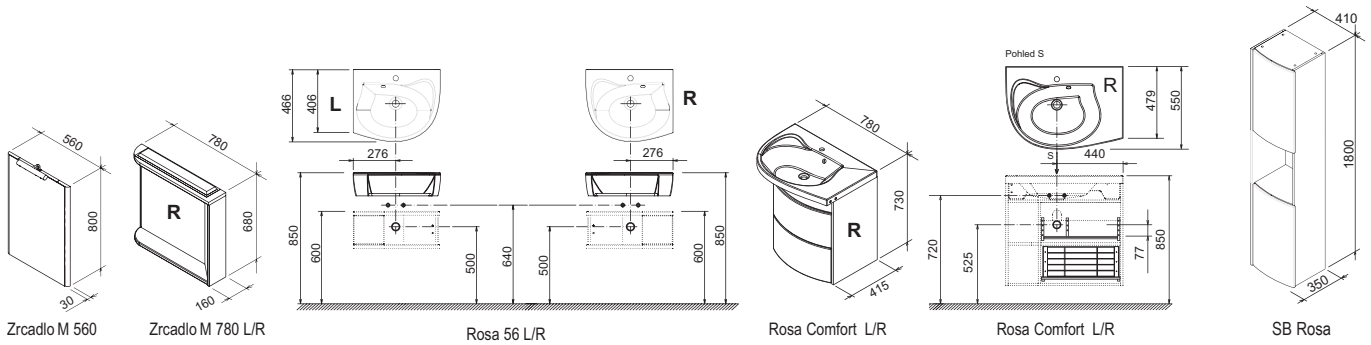

Rosa

Praktik

Evolution

BeHappy

Avocado