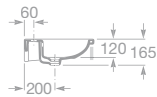

maxiClean

- ☐ 7327424000 Umyvadlo 75 × 45 cm s instalační sadou, 4 778 Kč
- ☐ 7327425000 Umyvadlo 65 × 42 cm s instalační sadou, 4 476 Kč

A	B	C	D
750	450	530	300
650	420	450	265