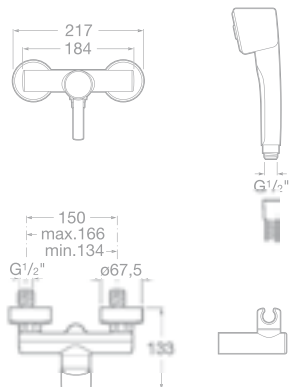

75A3460C00 Umyvadlová stojánková páková baterie pro umyvadlové mísy s automatickou zátkou, chrom, 5 068 Kč

75A6060C00 Bidetová stojánková páková baterie s automatickou zátkou, chrom, 2 808 Kč

75A2060C00 Sprchová páková baterie se sprchou, hadicí 1,5 m a držákem, chrom, 2 658 Kč