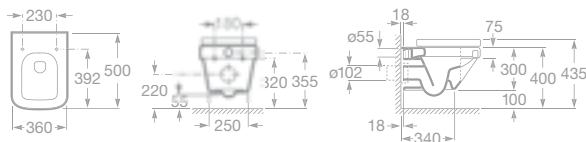

Poznámka: kompatibilní s podomítkovým modulem PRO WC SYSTEM, (JIKA, 8.9364.9)