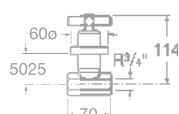

75A9043C00

75A1643C00