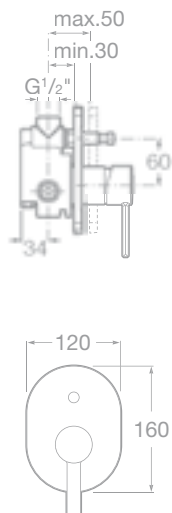

75A0660C00 Vanová-sprchová páková podomítková baterie s přepínačem, chrom, 4 046 Kč