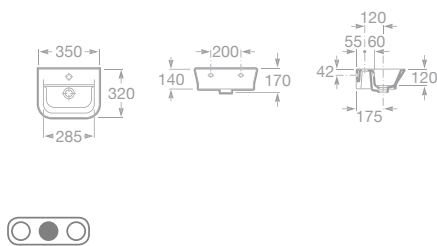

- 7327479000 Umývatko 35 × 32 cm včetně instalační sady, 1 178 Kč
- 7337472000 Kryt na sifon včetně instalační sady, 1 360 Kč