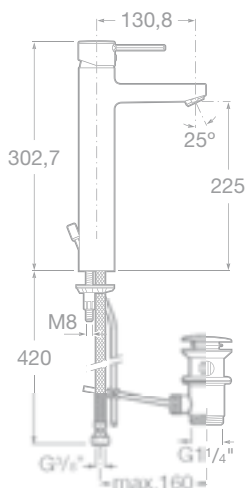

75A6060C00 Bidetová stojánková páková baterie s automatickou zátkou, chrom, 2 808 Kč