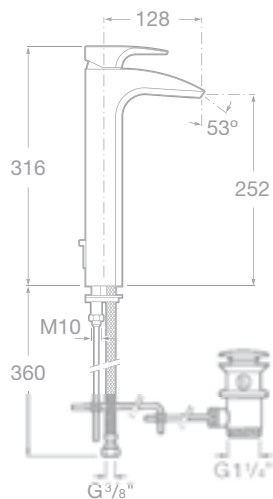

75A3450C00 Umyvadlová stojánková páková baterie pro umyvadlové mísy s automatickou zátkou, chrom, 8 197 Kč