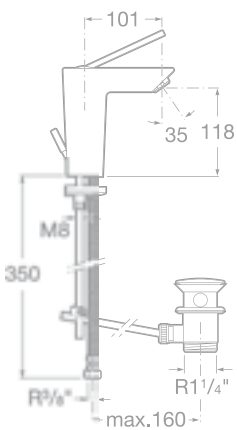

75A3047C00 Umyvadlová stojánková páková baterie s automatickou zátkou, chrom, 7 619 Kč