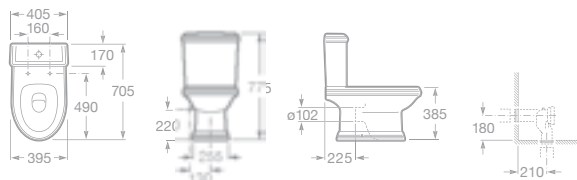

AMERICA

Koupelnový komplet

maxiClean

total CLEAN

- ☐ 7327490000 Umyvadlo 75 x 52 cm s instalační sadou, 5 607 Kč
- ☐ 7327491000 Umyvadlo 63 x 51 cm s instalační sadou, 4 749 Kč
- ☐ 7337490000 Sloup, 3 924 Kč

- ☐ 7327490000 Umyvadlo do nábytku 75 cm s instalační sadou, 5 607 Kč

- ☒ 7327495000 Zápustné umyvadlo 58 cm, 4 332 Kč

- ☒ 7342497000 WC mísa kombi, hluboké splachování, vario odpad, včetně instalační sady, 7 913 Kč
- ☐ 7341495000 WC nádrž, armatura Dual flush – 3/6 l, 7 089 Kč
- ☐ 7801490004 Klozetové sedátko s bílým poklopem, 2 399 Kč
- ☐ 7801490M14 Klozetové sedátko s poklopem imitace dřeva (třešeň), 4 347 Kč
- ☒ 7801492004 Klozetové sedátko s bílým poklopem – Slowclose, 3 924 Kč
- ☐ 7801492M14 Klozetové sedátko s poklopem imitace dřeva (třešeň) – Slowclose, 5 881 Kč

- ☐ 7357490000 Bidet stojící, včetně instalační sady, 6 746 Kč
- ☐ 7806490004 Poklop bidetu bílý, 2 183 Kč
- ☐ 7806490M14 Poklop bidetu imitace dřeva (třešeň), 3 373 Kč