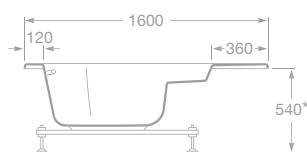

NOVARA

Akrylátová vana

1. 7247648001 Akrylátová rohová vana s madlem, 150 × 150 cm, kapacita 332 l, 23 633 Kč
   - 7259646001 Čelní panel, povrch imitace dřeva, držák na ručníky, 28 659 Kč
   - 7526805100 Madlo k vaně (náhradní díl), 3 716 Kč
   - 7506403010 Vanová výpušť, 1 631 Kč
2. Poznámka: Výrobek je dodáván včetně podpěr.