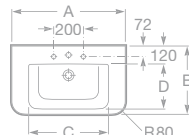

maxiClean

- ☐ 7327424000 Umyvadlo 75 × 45 cm s instalační sadou, 4 778 Kč
- ☐ 7327425000 Umyvadlo 65 × 42 cm s instalační sadou, 4 476 Kč

A	B	C	D
750	450	530	300
650	420	450	265