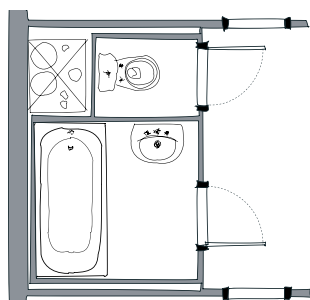

Původní stav panelákového jádra

192 cm

192 cm

92 cm

274 cm

DAMA SENSO SQUARE UMYVADLA A NÁBYTEK

Hranatá verze umyvadel Dama Senso je v souladu s nejnovějšími trendy. Série Dama Senso Square svými hladkými liniemi dodává koupelně moderní tvář.