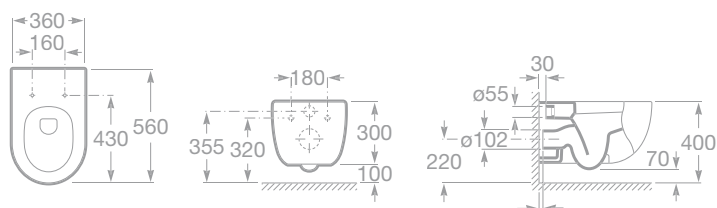

- 7346247000 Závěsný klozet, hluboké splachování, 4 553 Kč
- 78012A0004 Klozetové sedátko s poklopem, s nerezovými úchyty, 1 464 Kč
- 78012A2004 Klozetové sedátko s poklopem – Slowclose, s nerezovými úchyty, 2 616 Kč