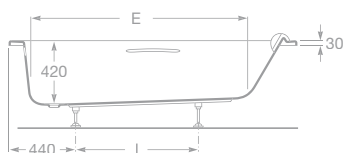

BECOOL BIPLAZA

Akrylátová vana

1. ☐ 7247989001 Akrylátová vana 190 × 110 cm, pro dvě osoby, součástí dva podhlavníky a madlo potažené kůží, 25 525 Kč
   - ☐ 7248013001 Akrylátová vana 180 × 90 cm, pro dvě osoby, součástí dva podhlavníky a madlo potažené kůží, 23 857 Kč
   - ☒ 7506403010 Vanová výpust, 1 631 Kč
2. Poznámka: Výrobek je dodáván včetně podpěr.

A	B	C	D	E	F	G	H	I	J	K	L	Litr
1900	1100	1685	980	107,5	60	1230	830	85	930	700	600	335
1800	900	1585	800	107,5	50	1130	650	85	730	620	590	255

BECOOL

Akrylátová vana

1. ☐ 7248014001 Akrylátová vana 190 × 90 cm, součástí je podhlavník a pochromovaná madla, 22 606 Kč
   - ☐ 7248015001 Akrylátová vana 180 × 80 cm, součástí je podhlavník a pochromovaná madla, 17 770 Kč
   - ☒ 7248016001 Akrylátová vana 170 × 80 cm, součástí je podhlavník a pochromovaná madla, 15 269 Kč
   - ☒ 7506403010 Vanová výpust, 1 631 Kč
2. Poznámka: Výrobek je dodáván včetně podpěr.

A	B	C	D	E	F	G	H	I	J	K	Litr
1900	900	16695	774	1280	695	85	730	810	565	600	300
1800	800	1595	674	1180	590	80	640	810	565	600	240
1700	800	1495	674	1080	590	80	640	700	565	600	255