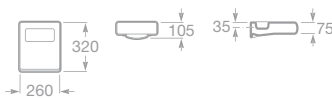

- 7327248000 Umývátko 45 × 25 cm s instalační sadou, 2 299 Kč

- 7387240000 Boční nástavec 26 × 32 cm, keramika, s instalační sadou; slouží k nastavení délky umyvadla, 2 035 Kč

- 732724C000 Rohové umývátko 35 × 35 cm s instalační sadou, 2 075 Kč