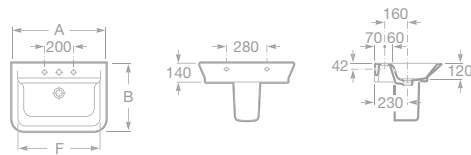

THE GAP

Koupelnový komplet

maxiClean

total CLEAN

- 7327473000 Umyvadlo 65 × 47 cm včetně instalační sady, 2 357 Kč
- 7327474000 Umyvadlo 60 × 47 cm včetně instalační sady, 2 142 Kč
- 7327475000 Umyvadlo 55 × 47 cm včetně instalační sady, 1 875 Kč
- 7327476000 Umyvadlo 50 × 43 cm včetně instalační sady, 1 692 Kč
- 7337470000 Sloup, 1 478 Kč
- 7337471000 Kryt na sifon včetně instalační sady, 1 360 Kč