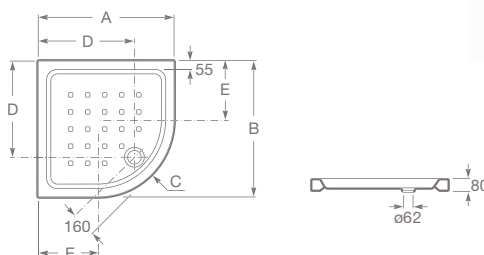

EASY ANGULAR

Akrylátová sprchová vanička

- 7374792000 Sprchová vanička čtvrtkruhová 90 × 90 cm, 4 588 Kč
- 7374794000 Sprchová vanička čtvrtkruhová 80 × 80 cm, 3 669 Kč
- 7374795000 Sprchová vanička čtvrtkruhová 75 × 75 cm, 3 488 Kč
- 7290670000 Nohy, 1 187 Kč
- 2.9498.3.000.000.1 Sifon pro akrylátové sprchové vaničky 60/40 mm, nerezová krytka, průtok 33 l/min., 426 Kč

	A	B	C	D	E
374792..0	900	900	R505	639	395
374794..0	800	800	R505	539	295
374795..0	750	750	R380	526	370