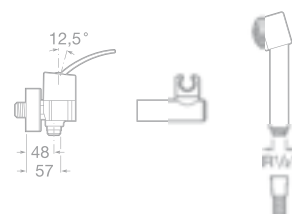

75A8146C00 Dřezová stojánková páková baterie s otočným výtokovým raménkem, chrom, 3 962 Kč

75A2046C00 Sprchová páková baterie se sprchou, hadicí 1,5 m a držákem, chrom, 3 742 Kč