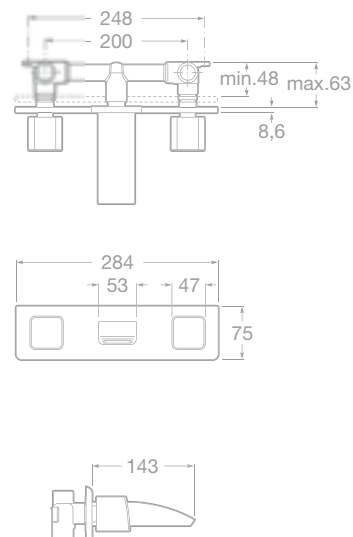

75A4550C00 Umyvadlová nástěnná tříotvorová baterie, chrom, 8 530 Kč