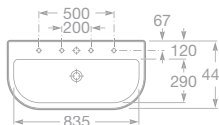

- 7327113000 Umyvadlo 90 × 44 cm s instalační sadou, 6 462 Kč
- 7816500001 Vestavný dávkovač mýdla, průměr 35 mm (při variantě 3 otvorů pro baterii), 907 Kč

LONG ISLAND

Nábytková umyvadla

Poznámka: Povrchová úprava maxiClean je nabízena za příplatek 1 607 Kč bez DPH.