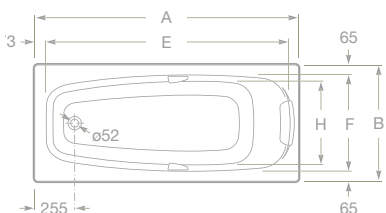

DAMA SENSO

Akrylátová vana

7247606000 Akrylátová vana 170 x 80 cm, 11 140 Kč

7506403010 Vanová výpust, 1 631 Kč

Poznámka: – vana je dodávána včetně stavitelných nohou
– vana je dodávána bez otvorů na baterie

SURESTE-N

Akrylátová vana

7248001001 Akrylátová vana 170 x 75 cm, součástí je podhlavník a pochromovaná madla, 13 184 Kč

7248003001 Akrylátová vana 170 x 70 cm, součástí je podhlavník a pochromovaná madla, 12 601 Kč

7248002001 Akrylátová vana 160 x 75 cm, součástí je podhlavník a pochromovaná madla, 12 684 Kč

7248004001 Akrylátová vana 160 x 70 cm, součástí je podhlavník a pochromovaná madla, 11 933 Kč

7248005001 Akrylátová vana 150 x 70 cm, součástí je podhlavník a pochromovaná madla, 11 933 Kč

7248006001 Akrylátová vana 140 x 70 cm, součástí je podhlavník a pochromovaná madla, 10 600 Kč

7506403010 Vanová výpust, 1 631 Kč

Poznámka: Výrobek je dodáván včetně podpěr.

A	B	C	D	E	F	G	H	I	J	K	Litr
1700	750	420	362	1540	620	1155	530	610	700	565/615	218
1600	750	420	362	1440	620	1055	530	610	600	565/615	202
1700	700	420	362	1540	570	1155	465	560	700	565/615	198
1600	700	420	362	1440	570	1055	465	560	600	565/615	183
1500	700	400	342	1340	570	965	465	560	500	545/615	160
1400	700	400	342	1240	570	865	465	560	400	545/615	145