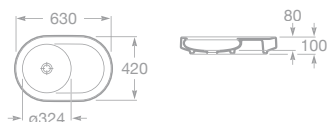

1. 7327223000 Umyvadlová mísa ORBITA 63 × 42 cm, bez přepadu, doporučuje se vysoká umyvadlová stojánková baterie nebo baterie ze zdi, 7 405 Kč