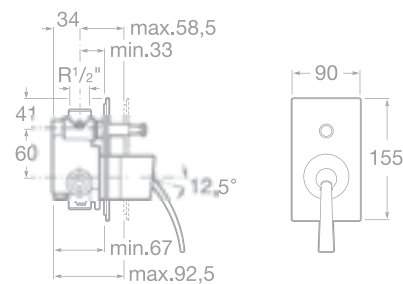

75A0646C00 Vanová-sprchová páková podomítková baterie s přepínačem, chrom, 4 257 Kč