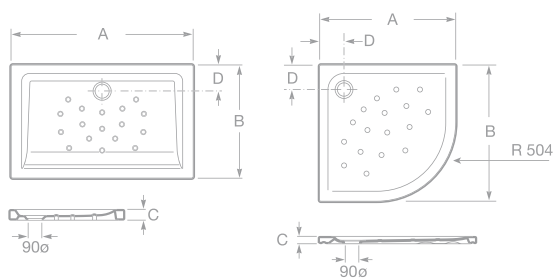

MALTA

Keramická sprchová vanička

- ☐ 7373505000 Sprchová vanička 120 × 75 × 6,5 cm, 8 689 Kč
- ☐ 7373506000 Sprchová vanička 100 × 75 × 6,5 cm, 8 110 Kč
- ☐ 7373513000 Sprchová vanička 120 × 70 × 8,0 cm, 8 458 Kč
- ☐ 7373511000 Sprchová vanička čtvrtkruhová 100 × 100 × 4,5 cm, 7 531 Kč
- ☒ 7373507000 Sprchová vanička čtvrtkruhová 90 × 90 × 4,5 cm, 7 183 Kč
- ☒ 7506401900 Sifon k vaničce Malta (nutno objednat zvlášť), 1 429 Kč

A	B	C	D
1200	750	65	175
1000	750	65	170
1200	700	80	175

A	B	C	D
1000	1000	45	170
900	900	45	165