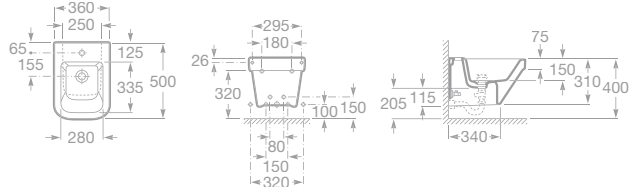

- ☐ 7357786000 Závěsný bidet Compact, 4 323 Kč

NOVINKA