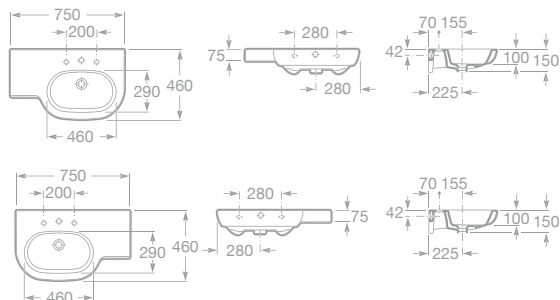

- 732724R000 Umyvadlo 75 × 46 cm s odkládací plochou vlevo, s instalační sadou, 4 125 Kč
- 732724L000 Umyvadlo 75 × 46 cm s odkládací plochou vpravo, s instalační sadou, 4 125 Kč
- 7337241000 Kryt na sifon s instalační sadou, 1 603 Kč
- 7337240000 Sloup, 2 045 Kč
- 7816291001 Držák na ručníky 28 cm, chrom, 1 145 Kč
- 7387240000 Boční nástavec, keramika, 2 035 Kč