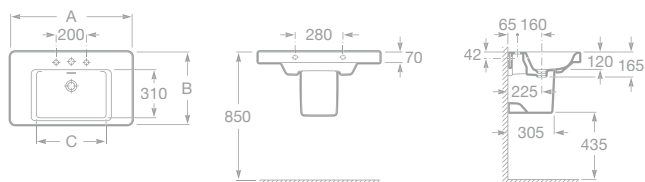

maxiClean

□ 7327652000 Umyvadlo 60 x 48 cm s instalační sadou, 5 332 Kč

A	B	C
800	480	460
700	480	420
600	480	360

■ 7327651000 Umyvadlo 70 x 48 cm s instalační sadou, 5 764 Kč

A	B	C
800	480	460
700	480	420
600	480	360