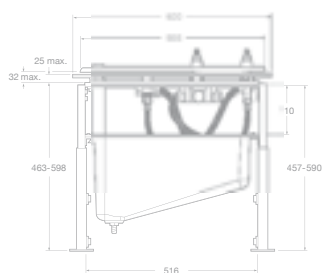

7527306880 Vanová termostatická baterie do vanového soklu s výsuvnou sprchou 1,5 m, včetně montážního rámu, chrom, 23 909 Kč