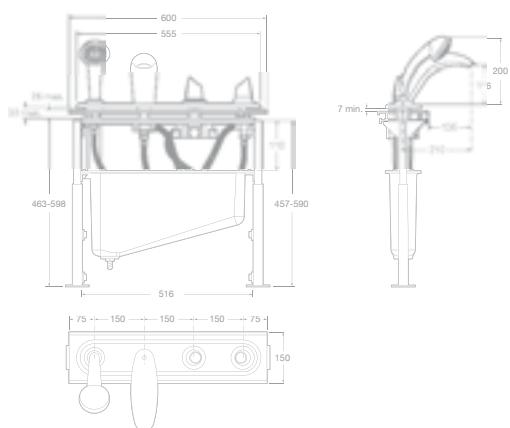

7527306880 Vanová termostatická baterie do vanového soklu s výsuvnou sprchou 1,5 m, včetně montážního rámu, chrom, 23 909 Kč