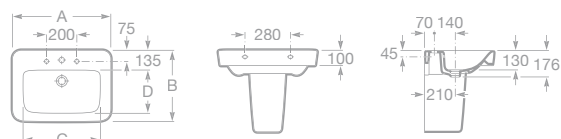

- ☒ 732751A000 Umyvadlo 65 × 47 cm s instalační sadou, 2 678 Kč
- ☒ 732751B000 Umyvadlo 60 × 47 cm s instalační sadou, 2 411 Kč
- ☒ 732751C000 Umyvadlo 55 × 44 cm s instalační sadou, 2 357 Kč
- ☒ 7337512000 Kryt na sifon s instalační sadou, 1 661 Kč
- ☐ 7337513000 Sloup, 1 928 Kč

A	B	C	D
650	470	530	295
600	470	470	295
550	440	450	260