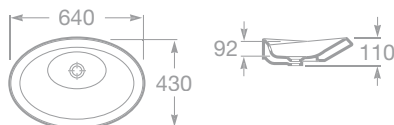

Poznámka: Vyobrazená baterie není v nabídce.

- 732722B000 Umyvadlová mísa URBI 6, 64 x 43 cm, s přepadem, doporučuje se vysoká umyvadlová stojánková baterie nebo baterie ze zdi, 7 626 Kč

Poznámka: Vyobrazená baterie není v nabídce.