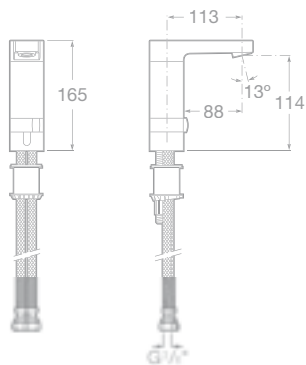

- ☐ 75A5301C00 Elektronická umyvadlová baterie s aut. zátkou. Zdroj síťové napájení 230 V. Včetně zdroje. 11 065 Kč
- ☐ 75A5501C00 Elektronická umyvadlová směšovací baterie s aut. zátkou. Zdroj 4x 1,5V (AA) baterie. 11 948 Kč

NOVINKA