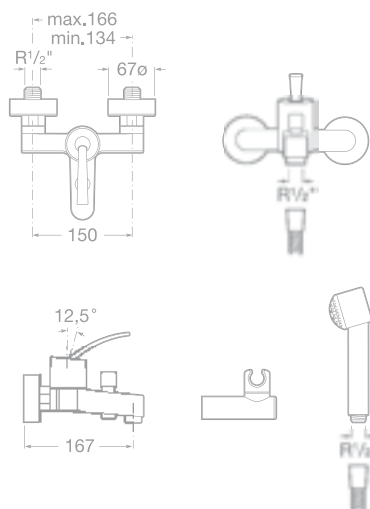

75A0646C00 Vanová-sprchová páková podomítková baterie s přepínačem, chrom, 4 257 Kč