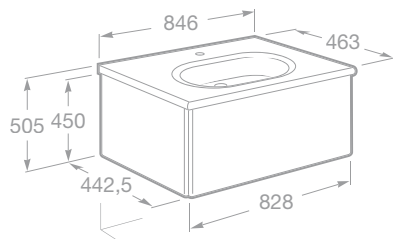

- ☒ 7855709858 Nábytková sestava, skříňka s umyvadlem, matný lak, bílá, 22 283 Kč
- ☒ 7855709959 Nábytková sestava, skříňka s umyvadlem, lesklý lak, bílá, 24 451 Kč
- ☐ 7855709868 Nábytková sestava, skříňka s umyvadlem, matný lak, černá, 22 283 Kč
- ☐ 7855709969 Nábytková sestava, skříňka s umyvadlem, lesklý lak, černá, 24 451 Kč
- ☐ 7855709896 Nábytková sestava, skříňka s umyvadlem, matný lak, červená, 22 283 Kč
- ☐ 7855709997 Nábytková sestava, skříňka s umyvadlem, lesklý lak, červená, 24 451 Kč
- ☐ 7855709829 Nábytková sestava, skříňka s umyvadlem, matný lak, barva stone, 22 283 Kč
- ☐ 7855709930 Nábytková sestava, skříňka s umyvadlem, lesklý lak, barva stone, 24 451 Kč
- ☒ 732724M000 Umyvadlo do nábytku 85 × 46,5 cm (samostatně bez skříňky), 4 820 Kč