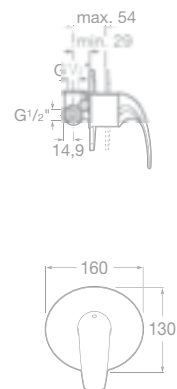

75A2268C00 Sprchová páková podomítková baterie, chrom,
2 669 Kč