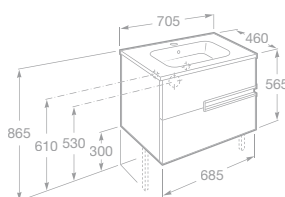

UNIK VICTORIA-N

Nábytkové umyvadlo

- ☐ 7855830806 Nábytková sestava 120 cm, skříňka se 4 zásuvkami a dvojumyvadlem, lesklý lak, bílá, 24 167 Kč
- ☐ 7855830153 Nábytková sestava 120 cm, skříňka se 4 zásuvkami a dvojumyvadlem, lesklý lak, antracit, 24 167 Kč
- ☐ 7855830154 Nábytková sestava 120 cm, skříňka se 4 zásuvkami a dvojumyvadlem, textura dřeva, wenge, 24 167 Kč
- ☐ 7855830155 Nábytková sestava 120 cm, skříňka se 4 zásuvkami a dvojumyvadlem, textura dřeva, dub, 24 167 Kč
- ☐ 7816413001 Nohy, 30 cm, pro umyvadlové skříňky a závěsnou skříňku, vždy pouze 1 pár, chrom, 800 Kč

NOVINKA