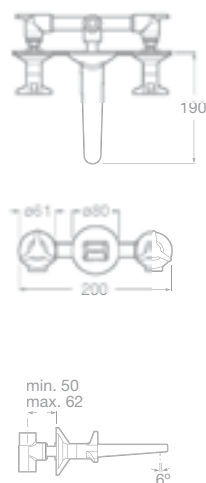

75A4744C00 Umyvadlová nástěnná kohoutková třířetvorová baterie, chrom, 8 080 Kč