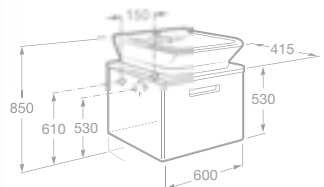

- ☐ 7856525575 Skříňka pod umyvadlo 60 cm se zásuvkou, matná béžová, 12 174 Kč
- ☐ 7856525576 Skříňka pod umyvadlo 60 cm se zásuvkou, matná bílá, 12 174 Kč
- ☐ 7856525577 Skříňka pod umyvadlo 60 cm se zásuvkou, matná fialová, 12 174 Kč
- ☐ 7816405001 Nohy, 18 cm, 1 pár, chrom, 1 804 Kč