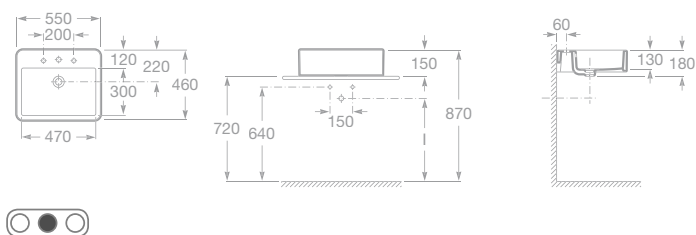

Poznámka: Nábytek není v nabídce.

Poznámka: Nábytek není v nabídce.

Poznámka: Nábytek není v nabídce.

Poznámka: Nábytek není v nabídce.

- 7327576000 Umyvadlová mísa ELEMENT 55 x 46 cm, s přepadem, 6 004 Kč