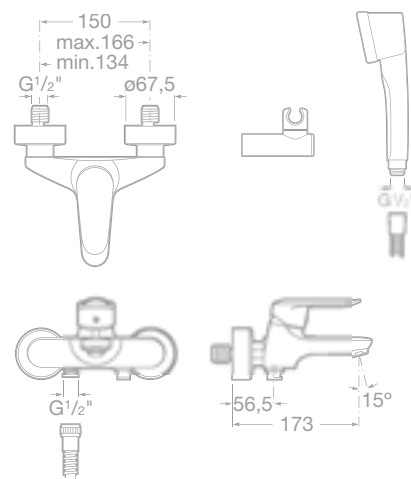

- 75A0127C00 Vanová páková baterie se sprchou, hadicí 1,7 m a držákem, chrom, 4 828 Kč
- 75A0227C00 Vanová páková baterie bez příslušenství, chrom, 3 240 Kč