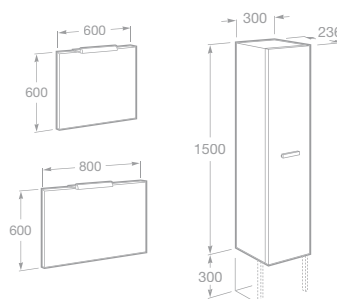

- 7858A55000 Box do zásuvky umyvadlových skříňek, 20 x 9,9 cm, průhledný plast, 410 Kč

- 7856577806 Závěsná skříňka, lesklý lak, bílá, 6 034 Kč
- 7856577201 Závěsná skříňka, barva wenge, 6 034 Kč
- 7856577222 Závěsná skříňka, barva ořech, 6 034 Kč

- 7812229806 Zrcadlo 80 cm, lesklý lak, bílá, 1 291 Kč
- 7812229201 Zrcadlo 80 cm, barva wenge, 1 291 Kč
- 7812229222 Zrcadlo 80 cm, barva ořech, 1 291 Kč
- 7812228806 Zrcadlo 60 cm, lesklý lak, bílá, 1 167 Kč
- 7812228201 Zrcadlo 60 cm, barva wenge, 1 167 Kč
- 7812228222 Zrcadlo 60 cm, barva ořech, 1 167 Kč
- 7813049001 Osvětlení, 1 122 Kč
- 7816413001 Nohy, 30 cm, pro umyvadlové skříňky a závěsnou skříňku, vždy pouze 1 pár, chrom, 800 Kč