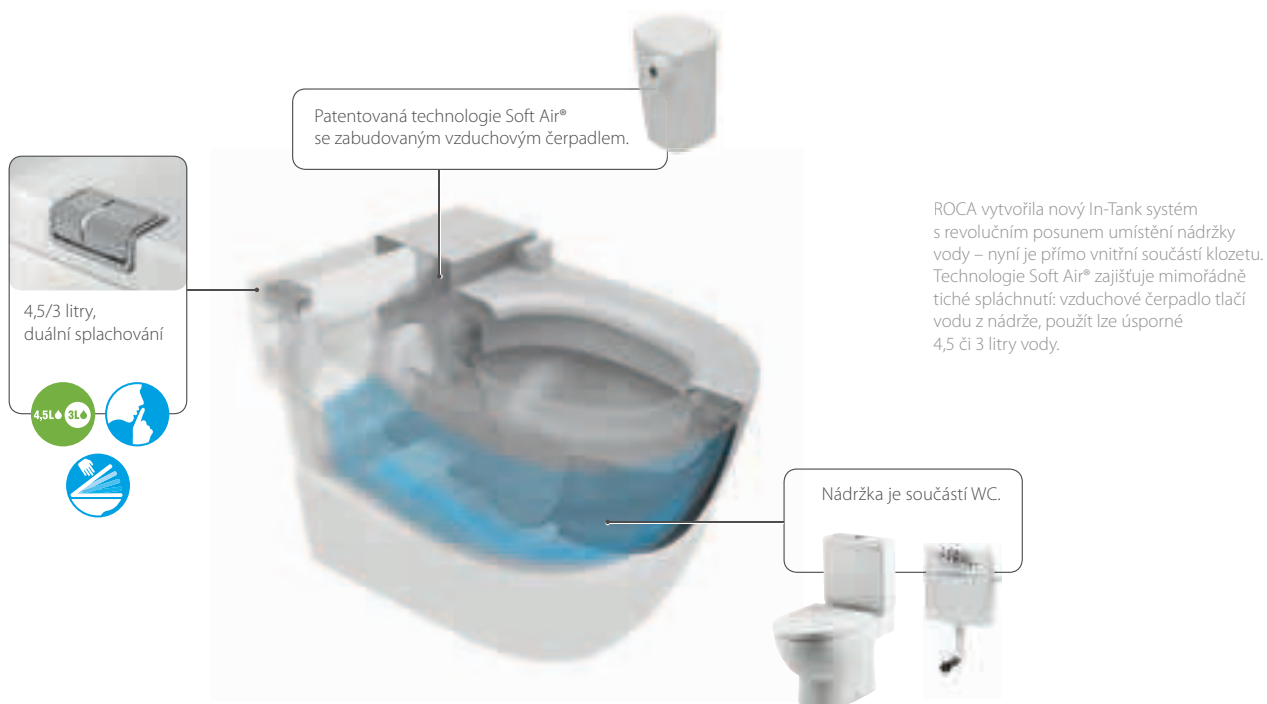

Poznámka: Není možno kompletovat s bidetovým poklopem.

IN-TANK MERIDIAN

Koupelnový komplet

Unikátní klozet

SVĚTOVÁ NOVINKA

Začíná nová éra světa koupelen! ROCA uvádí na trh revoluční novinku, splachovací klozet In-Tank Meridian, který nepotřebuje externí nádržku. Jednoduché, elegantní a hlavně snadné řešení pro každou toaletu. Obě verze – stojící i závěsné WC – skrývají dostatečnou zásobu vody uvnitř keramiky. A samozřejmě zcela v souladu s filozofií lídra koupelnového trhu se jedná o splachování vysoce hygienické, úsporné i ekologické. Použití lze 4,5 nebo 3 litry vody, ale také mimořádně úsporné a tiché 2 litry při nočním provozu.