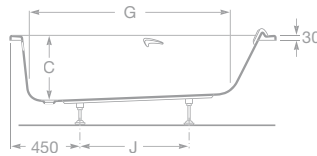

DAMA SENSO

Akrylátová vana

7247606000 Akrylátová vana 170 x 80 cm, 11 140 Kč

7506403010 Vanová výpust, 1 631 Kč

Poznámka: – vana je dodávána včetně stavitelných nohou
– vana je dodávána bez otvorů na baterie

SURESTE-N

Akrylátová vana

7248001001 Akrylátová vana 170 x 75 cm, součástí je podhlavník a pochromovaná madla, 13 184 Kč

7248003001 Akrylátová vana 170 x 70 cm, součástí je podhlavník a pochromovaná madla, 12 601 Kč

7248002001 Akrylátová vana 160 x 75 cm, součástí je podhlavník a pochromovaná madla, 12 684 Kč

7248004001 Akrylátová vana 160 x 70 cm, součástí je podhlavník a pochromovaná madla, 11 933 Kč

7248005001 Akrylátová vana 150 x 70 cm, součástí je podhlavník a pochromovaná madla, 11 933 Kč

7248006001 Akrylátová vana 140 x 70 cm, součástí je podhlavník a pochromovaná madla, 10 600 Kč

7506403010 Vanová výpust, 1 631 Kč

Poznámka: Výrobek je dodáván včetně podpěr.

A	B	C	D	E	F	G	H	I	J	K	Litr
1700	750	420	362	1540	620	1155	530	610	700	565/615	218
1600	750	420	362	1440	620	1055	530	610	600	565/615	202
1700	700	420	362	1540	570	1155	465	560	700	565/615	198
1600	700	420	362	1440	570	1055	465	560	600	565/615	183
1500	700	400	342	1340	570	965	465	560	500	545/615	160
1400	700	400	342	1240	570	865	465	560	400	545/615	145