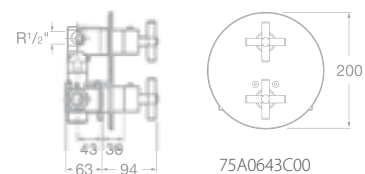

75A1543C00 Uzavírací podomítkový ventil 1/2" s označením F (studená voda), chrom, 2 351 Kč

75A1843C00 Uzavírací podomítkový ventil 1/2" s označením C (teplá voda), chrom, 2 351 Kč

75A1643C00 Uzavírací podomítkový ventil 3/4" s označením F (studená voda), chrom, 2 543 Kč

75A1943C00 Uzavírací podomítkový ventil 3/4" s označením C (teplá voda), chrom, 2 543 Kč

75A9043C00 Čtyřcestný přepínací podomítkový ventil 1/2", chrom, 2 801 Kč

Použití: pro přepínání mezi vanovým výtokem a ruční sprchou nebo vanovým výtokem a ruční sprchou či horní sprchou

75A9143C00 Pěticestý přepínací podomítkový ventil 1/2", chrom, 3 554 Kč

Použití: pro přepínání mezi vanovým výtokem, ruční sprchou a horní sprchou

75A0643C00 Vanová-sprchová termostatická podomítková baterie s přepínačem, chrom, 11 904 Kč

75A0743C00 Sprchová termostatická podomítková baterie, chrom, 11 715 Kč

75A0643C00