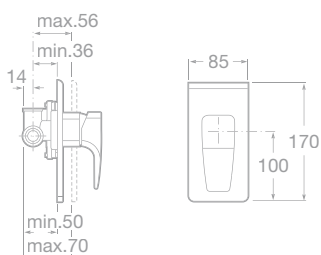

75A0650C00 Vanová-sprchová páková podomítková baterie s přepínačem, chrom, 5 371 Kč

75A2250C00 Sprchová páková podomítková baterie, chrom, 4 105 Kč