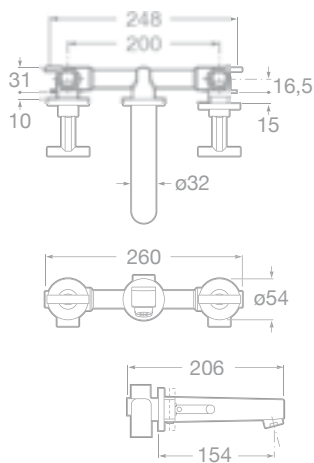

75A4546C00 Umyvadlová podomítková třířetvorová kohoutková baterie s výtokem 155 mm, vhodná pouze pro lehké přičky, chrom, 7 046 Kč