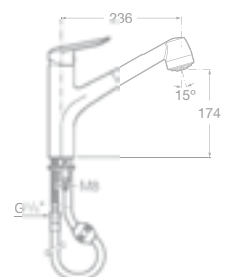

□ 75A8127C00 Dřezová stojánková páková baterie s výsuvnou sprchou, chrom, 5 648 Kč