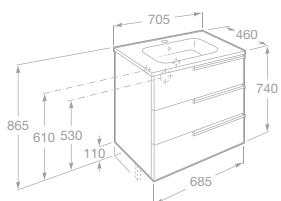

UNIK VICTORIA-N FAMILY

Nábytkové umyvadlo

- ☐ 7855835806 Nábytková sestava 120 cm, skříňka se 6 zásuvkami a dvojumyvadlem, lesklý lak, bílá, 27 765 Kč
- ☐ 7855835153 Nábytková sestava 120 cm, skříňka se 6 zásuvkami a dvojumyvadlem, lesklý lak, antracit, 27 765 Kč
- ☐ 7855835154 Nábytková sestava 120 cm, skříňka se 6 zásuvkami a dvojumyvadlem, textura dřeva, wenge, 27 765 Kč
- ☐ 7855835155 Nábytková sestava 120 cm, skříňka se 6 zásuvkami a dvojumyvadlem, textura dřeva, dub, 27 765 Kč
- ☐ 7816555001 Nohy, 11 cm, pro Victoria N Family umyvadlové skříňky, 1 pár, chrom, 781 Kč

NOVINKA