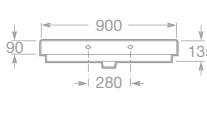

- 7327113000 Umyvadlo 90 × 44 cm s instalační sadou, 6 462 Kč
- 7816500001 Vestavný dávkovač mýdla, průměr 35 mm (při variantě 3 otvorů pro baterii), 907 Kč

LONG ISLAND

Nábytková umyvadla

Poznámka: Povrchová úprava maxiClean je nabízena za příplatek 1 607 Kč bez DPH.