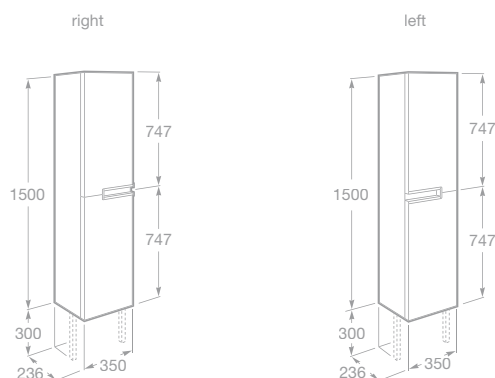

UNIK VICTORIA-N

Koupelnový nábytek

- ☐ 7856661806 Závěsná skříňka 110 cm, pravá, lesklý lak, bílá, 5 485 Kč
- ☐ 7856661153 Závěsná skříňka 110 cm, pravá, lesklý lak, antracit, 5 485 Kč
- ☐ 7856661154 Závěsná skříňka 110 cm, pravá, textura dřeva, wenge, 5 485 Kč
- ☐ 7856661155 Závěsná skříňka 110 cm, pravá, textura dřeva, dub, 5 485 Kč
- ☐ 7856662806 Závěsná skříňka 110 cm, levá, lesklý lak, bílá, 5 485 Kč
- ☐ 7856662153 Závěsná skříňka 110 cm, levá, lesklý lak, antracit, 5 485 Kč
- ☐ 7856662154 Závěsná skříňka 110 cm, levá, textura dřeva, wenge, 5 485 Kč
- ☐ 7856662155 Závěsná skříňka 110 cm, levá, textura dřeva, dub, 5 485 Kč
- ☐ 7816413001 Nohy, 30 cm, pro umyvadlové skříňky a závěsnou skříňku, vždy pouze 1 pár, chrom, 800 Kč

NOVINKA

- ☐ 7856660806 Závěsná skříňka 150 cm, pravá/levá, lesklý lak, bílá, 7 196 Kč
- ☐ 7856660153 Závěsná skříňka 150 cm, pravá/levá, lesklý lak, antracit, 7 196 Kč
- ☐ 7856660154 Závěsná skříňka 150 cm, pravá/levá, textura dřeva, wenge, 7 196 Kč
- ☐ 7856660155 Závěsná skříňka 150 cm, pravá/levá, textura dřeva, dub, 7 196 Kč
- ☐ 7816413001 Nohy, 30 cm, pro umyvadlové skříňky a závěsnou skříňku, vždy pouze 1 pár, chrom, 800 Kč

NOVINKA