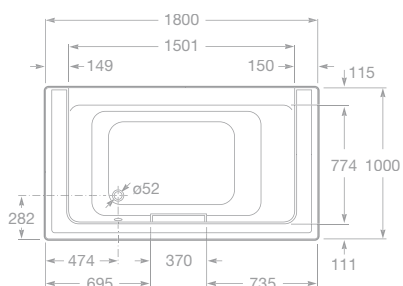

AMERICA

Akrylátová vana

1. 7247552001 Akrylátová vana 180 x 100 cm s madlem (chrom), kapacita 250 l, 22 557 Kč
   - 7291066000 Podhlavník, polyuretan, 2 369 Kč
   - 7526804010 Madlo k vaně (náhradní díl), 1 886 Kč
   - 7506403010 Vanová výpušť, 1 631 Kč
2. Poznámka: Výrobek je dodáván včetně podpěr.