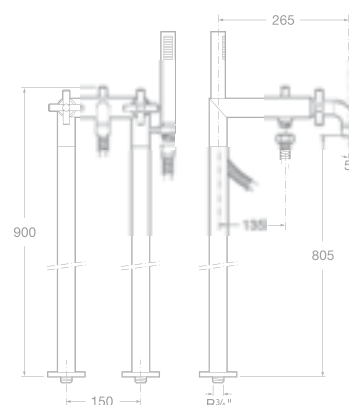

75A2743C00 Vanová kohoutková baterie pro montáž na podlahu se sprchou, hadicí 1,75 m a držákem, chrom, 23 428 Kč