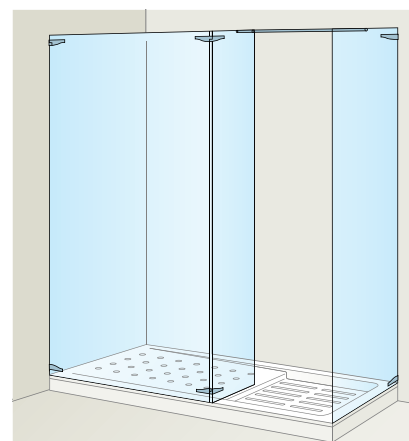

- 7M313L4712 Sprchový kout k vaničce Malta Walk-In rohový, levý, 140 × 70 × 200 cm, barva výplně transparent, barva hliníkového profilu stříbrná, 43 518 Kč

- 7M313R4712 Sprchový kout k vaničce Malta Walk-In rohový, pravý, 140 × 70 × 200 cm, barva výplně transparent, barva hliníkového profilu stříbrná, 43 518 Kč