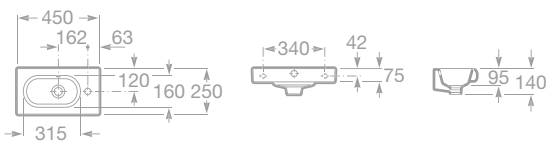

- ☒ 7327248000 Umývátko 45 × 25 cm s instalační sadou, 2 299 Kč