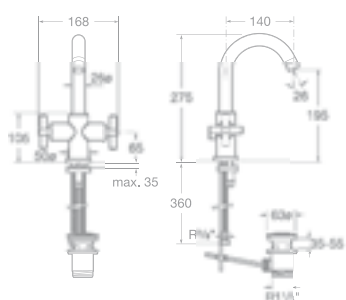

NOVINKA

75A3043C00 Umyvadlová stojánková kohoutková baterie s otočným výtokovým raménkem a automatickou zátkou, chrom, 7 268 Kč

75A4443C00 Umyvadlová stojánková tří-otvorová kohoutková baterie s otočným výtokovým raménkem a automatickou zátkou, chrom, 8 400 Kč