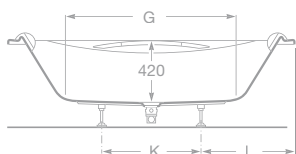

BECOOL BIPLAZA

Akrylátová vana

1. ☐ 7247989001 Akrylátová vana 190 × 110 cm, pro dvě osoby, součástí dva podhlavníky a madlo potažené kůží, 25 525 Kč
   - ☐ 7248013001 Akrylátová vana 180 × 90 cm, pro dvě osoby, součástí dva podhlavníky a madlo potažené kůží, 23 857 Kč
   - ☒ 7506403010 Vanová výpust, 1 631 Kč
2. Poznámka: Výrobek je dodáván včetně podpěr.

A	B	C	D	E	F	G	H	I	J	K	L	Litr
1900	1100	1685	980	107,5	60	1230	830	85	930	700	600	335
1800	900	1585	800	107,5	50	1130	650	85	730	620	590	255

BECOOL

Akrylátová vana

1. ☐ 7248014001 Akrylátová vana 190 × 90 cm, součástí je podhlavník a pochromovaná madla, 22 606 Kč
   - ☐ 7248015001 Akrylátová vana 180 × 80 cm, součástí je podhlavník a pochromovaná madla, 17 770 Kč
   - ☒ 7248016001 Akrylátová vana 170 × 80 cm, součástí je podhlavník a pochromovaná madla, 15 269 Kč
   - ☒ 7506403010 Vanová výpust, 1 631 Kč
2. Poznámka: Výrobek je dodáván včetně podpěr.

A	B	C	D	E	F	G	H	I	J	K	Litr
1900	900	16695	774	1280	695	85	730	810	565	600	300
1800	800	1595	674	1180	590	80	640	810	565	600	240
1700	800	1495	674	1080	590	80	640	700	565	600	255