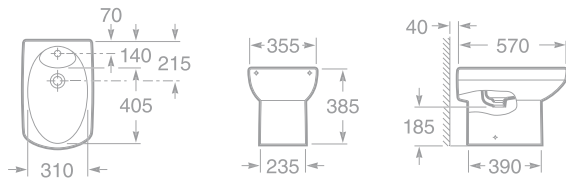

- 7357514000 Bidet stojící, včetně instalační sady, 3 754 Kč
- 7806511004 Poklop bidetu, 1 389 Kč