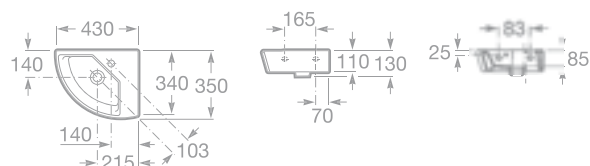

- ☐ 7327622000 Rohové umývatko 35 × 43 cm s odkládací plochou vpravo, s instalační sadou, 2 600 Kč