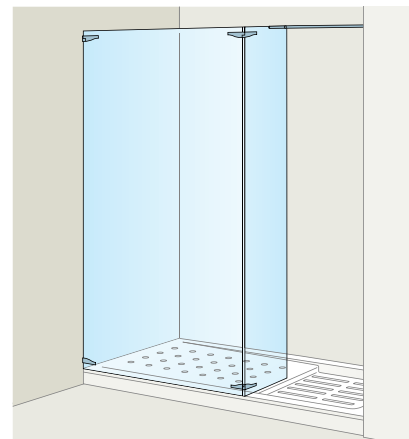

- 7M314L4012 Sprchový kout k vaničce Malta Walk-In k zabudování do niky, levý, 140 × 70 × 200 cm, barva výplně transparent, barva hliníkového profilu stříbrná, 28 438 Kč

- 7M314R4012 Sprchový kout k vaničce Malta Walk-In k zabudování do niky, pravý, 140 × 70 × 200 cm, barva výplně transparent, barva hliníkového profilu stříbrná, 28 438 Kč