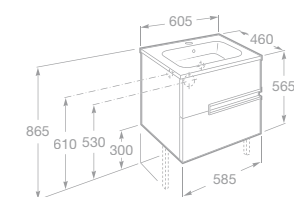

UNIK VICTORIA-N

Nábytkové umyvadlo

- ☐ 7855830806 Nábytková sestava 120 cm, skříňka se 4 zásuvkami a dvojumyvadlem, lesklý lak, bílá, 24 167 Kč
- ☐ 7855830153 Nábytková sestava 120 cm, skříňka se 4 zásuvkami a dvojumyvadlem, lesklý lak, antracit, 24 167 Kč
- ☐ 7855830154 Nábytková sestava 120 cm, skříňka se 4 zásuvkami a dvojumyvadlem, textura dřeva, wenge, 24 167 Kč
- ☐ 7855830155 Nábytková sestava 120 cm, skříňka se 4 zásuvkami a dvojumyvadlem, textura dřeva, dub, 24 167 Kč
- ☐ 7816413001 Nohy, 30 cm, pro umyvadlové skříňky a závěsnou skříňku, vždy pouze 1 pár, chrom, 800 Kč

NOVINKA