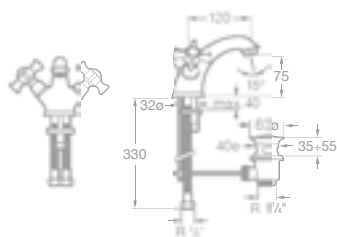

75A2950C00 Sprchová termostatická podomítková baterie, chrom, 10 781 Kč

75A2850C00

75A2950C00

75072118A0 Umyvadlová stojánková baterie s automatickou zátkou, chrom, 4 463 Kč

75072119A0 Umyvadlová stojánková baterie s otočným výtokovým raménkem a automatickou zátkou, chrom, 5 441 Kč