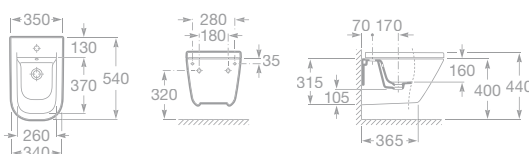

- 7357475000 Závěsný bidet, 3 321 Kč
- 7806470004 Poklop bidetu, 1 405 Kč
- 7806472004 Poklop bidetu – Slowclose, 2 625 Kč