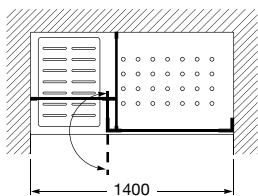

- 7M314R4012 Sprchový kout k vaničce Malta Walk-In k zabudování do niky, pravý, 140 × 70 × 200 cm, barva výplně transparent, barva hliníkového profilu stříbrná, 28 438 Kč