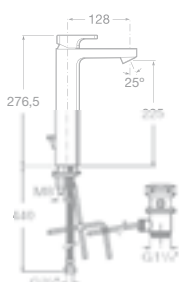

75A3401C00 Umyvadlová stojánková páková baterie pro umyvadlové mísy s automatickou zátkou, chrom, 7 789 Kč