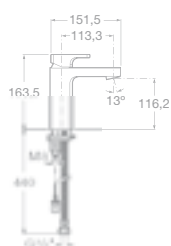

75A3001C00 Umyvadlová stojánková páková baterie s automatickou zátkou, chrom, 5 496 Kč

75A3201C00 Umyvadlová stojánková páková baterie bez automatické zátky, chrom, 5 234 Kč