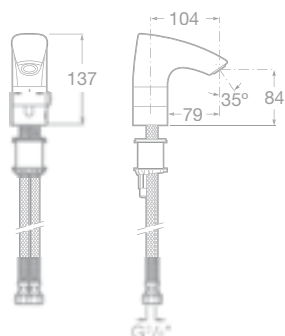

75A5302C00 Elektronická umyvadlová stojánková baterie s regulací, automatická zátka.

Zdroj 4x baterie AA (1,5V). 10 115 Kč

75A5502C00 Elektronická umyvadlová stojánková baterie s regulací, automatická zátka. Zdroj síťové napájení 230 V. Včetně zdroje. 10 794 Kč

NOVINKA