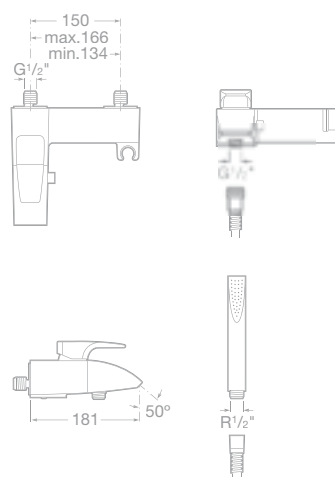

75A0150C00 Vanová páková baterie se sprchou, hadicí 1,7 m a držákem, chrom, 8 530 Kč