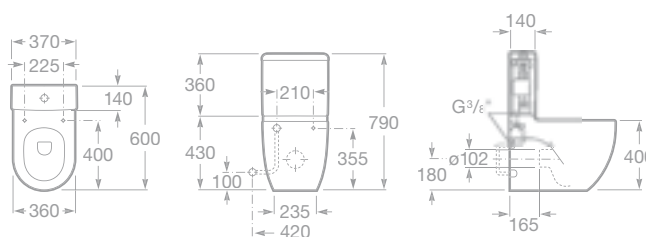

- ☒ 7342248000 WC mísa kapotovaná kombi compact, hluboké splachování, vario odpad, včetně instalační sady, 4 900 Kč
- ☒ 7341242000 WC nádrž, armatura Dual flush – 3/6 nebo 3/4,5 l (nastavitelná), spodní levý přívod vody, 4 429 Kč
- ☒ 78012AB004 Klozetové sedátko s poklopem, s nerezovými úchyty, 1 464 Kč
- ☒ 78012AC004 Klozetové sedátko s poklopem – Slowclose, s nerezovými úchyty, 2 616 Kč