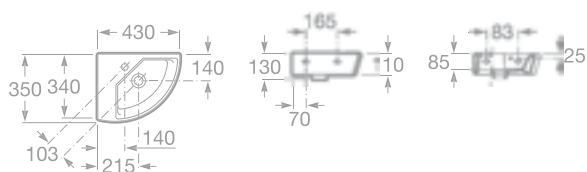

- ☐ 7327623000 Rohové umývatko 35 × 43 cm s odkládací plochou vlevo, s instalační sadou, 2 600 Kč