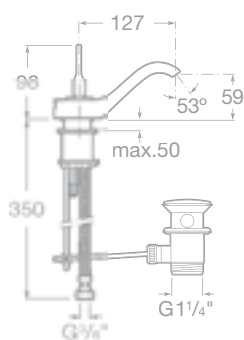

75A3004C00 Umyvadlová páková baterie
s automatickou zátkou, chrom,
5 289 Kč