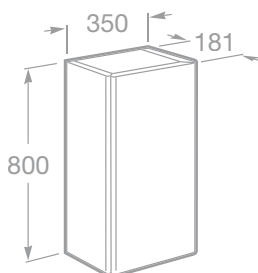

- 7856371858 Závěsná skříňka 80 × 35 × 18 cm, matný lak, bílá, 12 916 Kč
- 7856371959 Závěsná skříňka 80 × 35 × 18 cm, lesklý lak, bílá, 14 618 Kč
- 7856371868 Závěsná skříňka 80 × 35 × 18 cm, matný lak, černá, 12 916 Kč
- 7856371969 Závěsná skříňka 80 × 35 × 18 cm, lesklý lak, černá, 14 618 Kč
- 7856371896 Závěsná skříňka 80 × 35 × 18 cm, matný lak, červená, 12 916 Kč
- 7856371997 Závěsná skříňka 80 × 35 × 18 cm, lesklý lak, červená, 14 618 Kč
- 7856371829 Závěsná skříňka 80 × 35 × 18 cm, matný lak, barva stone, 12 916 Kč
- 7856371930 Závěsná skříňka 80 × 35 × 18 cm, lesklý lak, barva stone, 14 618 Kč