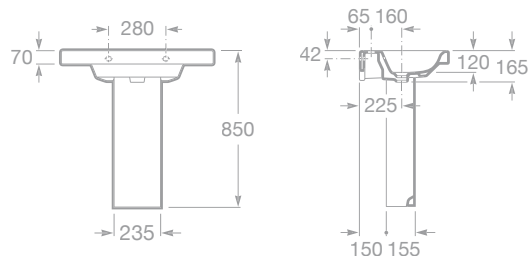

- ☐ 7337650000 Sloup*, 4 032 Kč
- ☐ 7337652000 Kryt na sifon s instalační sadou, 3 316 Kč
- ☐ *Poznámka: Nutno doobjednat fixační set do podlahy 7527003310 (není součástí dodávky), 44 Kč