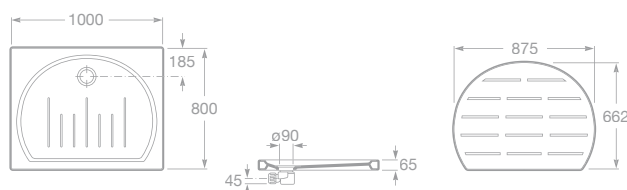

HAPPENING

Keramická sprchová vanička

- ☐ 7373565000 Sprchová vanička 100 × 80 × 6,5 cm, 8 689 Kč
- ☐ 737352100C Sprchová vanička 140 × 70 cm, bez možnosti roštu, 12 319 Kč
- ☐ 7291068000 Rošt, materiál Parklex, imitace teakového dřeva, pro vaničku 100 × 80 × 6,5 cm, 7 381 Kč
- ☒ 7506401900 Sifon k vaničce Happening (nutno objednat zvlášť), 1 429 Kč