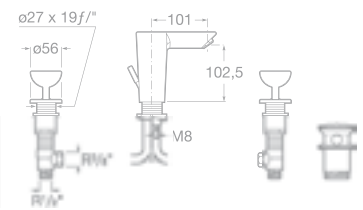

75A4447C00 Umyvadlová stojánková třítvorová kohoutková baterie s automatickou zátkou, chrom, 8 438 Kč