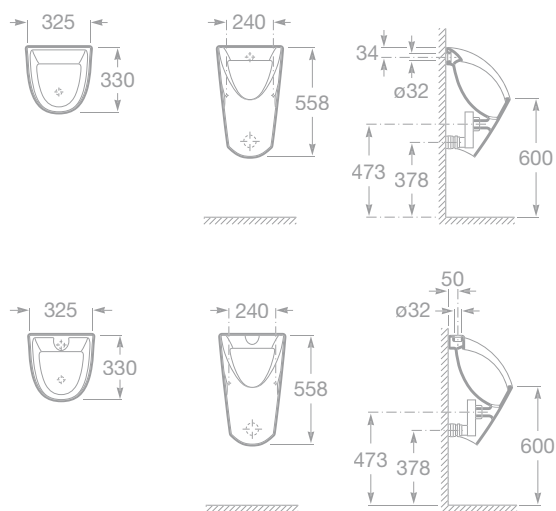

maxiClean

- ☐ 735945J000 Domácí urinál s vnitřním přívodem vody, včetně sifonu a montážního příslušenství, 2 132 Kč
- ☐ 735945L000 Domácí urinál s vnějším přívodem vody, včetně sifonu a montážního příslušenství, 2 132 Kč
- ☐ 7506902010 Splachovač Aqualine (nutno objednat zvlášť), 3 477 Kč