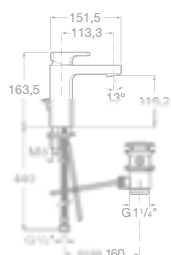

75A3001C00 Umyvadlová stojánková páková baterie s automatickou zátkou, chrom, 5 496 Kč

75A3201C00 Umyvadlová stojánková páková baterie bez automatické zátky, chrom, 5 234 Kč