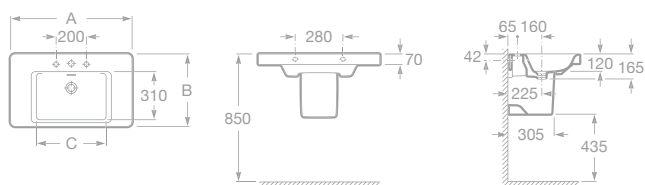

maxiClean

□ 7327652000 Umyvadlo 60 x 48 cm s instalační sadou, 5 332 Kč

A	B	C
800	480	460
700	480	420
600	480	360

■ 7327651000 Umyvadlo 70 x 48 cm s instalační sadou, 5 764 Kč

A	B	C
800	480	460
700	480	420
600	480	360