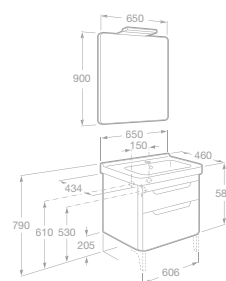

NOVINKA

Poznámka: Povrchová úprava maxiClean je nabízena za příplatek 1 607 Kč bez DPH.

PACK DAMA-N

NOVINKA

- 7855808576 Nábytková sestava 100 cm se 2 zásuvkami, umyvadlem a zrcadlem s osvětlením Delight (15 cm), bílá, 24 642 Kč
- 7855808148 Nábytková sestava 100 cm se 2 zásuvkami, umyvadlem a zrcadlem s osvětlením Delight (15 cm), dub rustikal, 24 642 Kč
- 7855808149 Nábytková sestava 100 cm se 2 zásuvkami, umyvadlem a zrcadlem s osvětlením Delight (15 cm), khaki, 24 642 Kč
- 7855808150 Nábytková sestava 100 cm se 2 zásuvkami, umyvadlem a zrcadlem s osvětlením Delight (15 cm), barva šedohnědá, 24 642 Kč
- 7855809576 Nábytková sestava 85 cm se 2 zásuvkami, umyvadlem a zrcadlem s osvětlením Delight (15 cm), bílá, 22 131 Kč
- 7855809148 Nábytková sestava 85 cm se 2 zásuvkami, umyvadlem a zrcadlem s osvětlením Delight (15 cm), dub rustikal, 22 131 Kč
- 7855809149 Nábytková sestava 85 cm se 2 zásuvkami, umyvadlem a zrcadlem s osvětlením Delight (15 cm), khaki, 22 131 Kč
- 7855809150 Nábytková sestava 85 cm se 2 zásuvkami, umyvadlem a zrcadlem s osvětlením Delight (15 cm), barva šedohnědá, 22 131 Kč
- 7855811576 Nábytková sestava 65 cm se 2 zásuvkami, umyvadlem a zrcadlem s osvětlením Delight (15 cm), bílá, 19 900 Kč
- 7855811148 Nábytková sestava 65 cm se 2 zásuvkami, umyvadlem a zrcadlem s osvětlením Delight (15 cm), dub rustikal, 19 900 Kč
- 7855811149 Nábytková sestava 65 cm se 2 zásuvkami, umyvadlem a zrcadlem s osvětlením Delight (15 cm), khaki, 19 900 Kč
- 7855811150 Nábytková sestava 65 cm se 2 zásuvkami, umyvadlem a zrcadlem s osvětlením Delight (15 cm), barva šedohnědá, 19 900 Kč