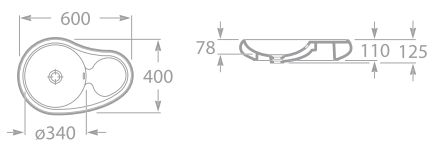

Poznámka: Vyobrazená baterie není v nabídce.

- 732722A000 Umyvadlová mísa URBI 8, 55 x 40 cm, bez přepadu, doporučuje se vysoká umyvadlová stojánková baterie nebo baterie ze zdi, 6 853 Kč