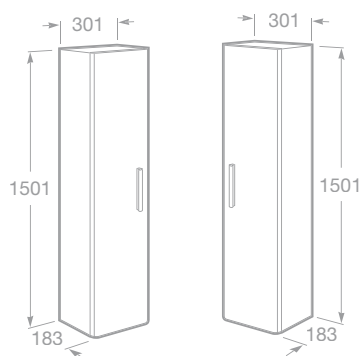

SENSO SQUARE

Koupelnový nábytek

- ☐ 7856305858 Skříňka 150 × 30 × 18 cm, matný lak, bílá, levo/pravá, 14 386 Kč
- ☐ 7856305868 Skříňka 150 × 30 × 18 cm, matný lak, černá, levo/pravá, 14 386 Kč
- ☐ 7856305886 Skříňka 150 × 30 × 18 cm, matný lak, šedá, levo/pravá, 14 386 Kč
- ☐ 7856305896 Skříňka 150 × 30 × 18 cm, matný lak, červená, levo/pravá, 14 386 Kč