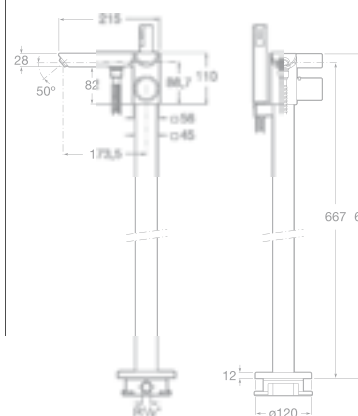

75A2747C00 Vanová termostatická baterie pro montáž na podlahu se sprchou, hadicí 1,7 m a držákem, chrom, 27 238 Kč