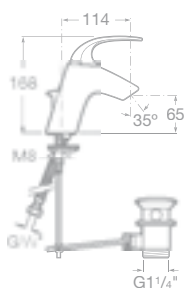

75A3068C00 Umyvadlová stojánková páková baterie s automatickou zátkou, chrom, 3 535 Kč

75A3168C00 Umyvadlová stojánková páková baterie bez automatické zátky, chrom, 3 179 Kč

Poznámka: Průtok při tlaku 3 bary je 7 l/min.