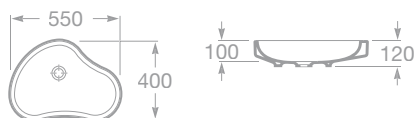

Poznámka: Vyobrazená baterie není v nabídce.

Poznámka: K umyvadlovým mísám doporučujeme umyvadlový sifon Roca, viz strana 111.
Povrchová úprava maxiClean je nabízena za příplatek 1 607 Kč bez DPH.