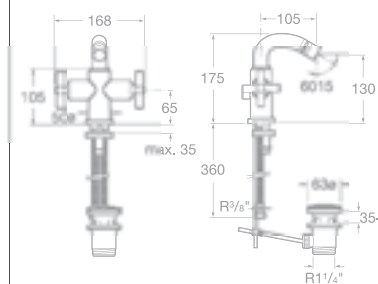

75A6043C00 Bidetová stojánková kohoutková baterie s otočným výtokovým raménkem a automatickou zátkou, chrom, 7 268 Kč