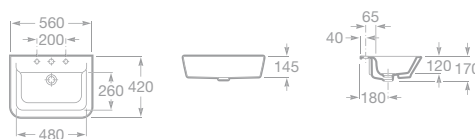

- 7327475000 Polozápustné umyvadlo 56 × 42 cm včetně instalační sady (7527004714), 2 678 Kč