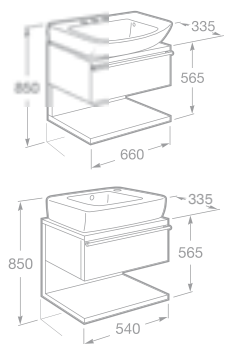

NOVINKA

SKŘÍŇKY K UMYVADLŮM HALL

- 7856431601 Skříňka pod umyvadlo 66 × 56,5 × 33,5 cm, výklopná dvířka, provedení wenge, 9 952 Kč
- 7856431611 Skříňka pod umyvadlo 66 × 56,5 × 33,5 cm, výklopná dvířka, provedení dub, 9 952 Kč
- 7856432601 Skříňka pod umyvadlo 54 × 56,5 × 33,5 cm, zásuvka, provedení wenge, 10 894 Kč
- 7856432611 Skříňka pod umyvadlo 54 × 56,5 × 33,5 cm, zásuvka, provedení dub, 10 894 Kč