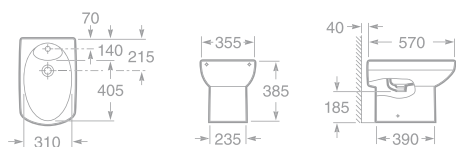

Původní stav panelákového jádra

192 cm

192 cm

92 cm

274 cm

DAMA SENSO SQUARE UMYVADLA A NÁBYTEK

Hranatá verze umyvadel Dama Senso je v souladu s nejnovějšími trendy. Série Dama Senso Square svými hladkými liniemi dodává koupelně moderní tvář.