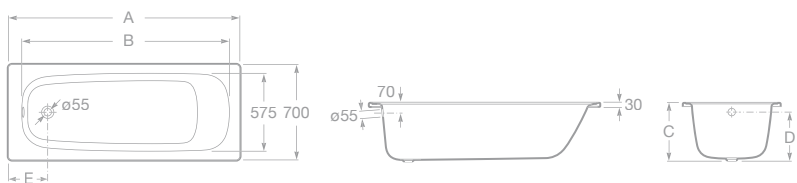

PRINCESS-N

Ocelová vana

- 7220270001 Ocelová vana 170 × 75 cm s madly (chrom), antislip, 5 996 Kč
- 7220370001 Ocelová vana 160 × 75 cm s madly (chrom), antislip, 5 699 Kč
- 7220470001 Ocelová vana 150 × 75 cm s madly (chrom), antislip, 5 583 Kč
- 7220950001 Ocelová vana 170 × 70 cm s madly (chrom), antislip, 5 062 Kč
- 7220990000 Ocelová vana 170 × 70 cm, antislip, 4 282 Kč
- 7291053000 Podhlavník, polyuretan, 2 181 Kč
- 7506401710 Vanová výpust', 2 723 Kč
- 7291021000 Nohy k vaně Princess-N, 879 Kč

Poznámka: Tloušťka materiálu 3 mm.

A	B	C	D	Litr
1700	750	1517	620	215
1600	750	1417	620	205
1500	750	1317	620	190
1700	700	1517	575	190

CONTESA

Ocelová vana

Ocelová sedací vana

- 7235860000 Ocelová vana 170 × 70 cm, (s hladkým okrajem po obvodu), 3 437 Kč
- 7235960000 Ocelová vana 160 × 70 cm, (s hladkým okrajem po obvodu), 3 348 Kč
- 7236060000 Ocelová vana 150 × 70 cm, (s hladkým okrajem po obvodu), 3 321 Kč
- 7236160000 Ocelová vana 140 × 70 cm, (s hladkým okrajem po obvodu), 3 087 Kč
- 7212106001 Ocelová vana 120 × 70 cm, (s profilovaným okrajem po obvodu), 2 970 Kč
- 7212107001 Ocelová vana 100 × 70 cm, (s profilovaným okrajem po obvodu), 2 503 Kč
- 7213100001 Ocelová vana 100 × 70 cm, sedací, (s profilovaným okrajem po obvodu), 2 407 Kč
- 7506401710 Vanová výpust', 2 723 Kč
- 7291021000 Samolepicí podpěry k vaně Contesa, 879 Kč

Poznámka: Tloušťka materiálu 2,4 mm.

A	B	C	D	E	Litr
1700	1525	400	330	310	195
1600	1425	400	330	310	180
1500	1325	400	330	310	165
1400	1225	400	330	310	150
1200	1045	415	345	290	130
1000	875	372	330	275	90