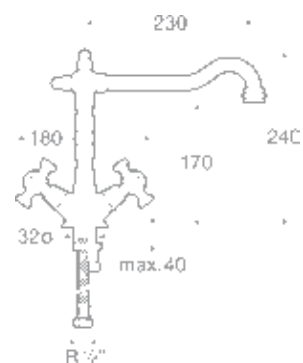

75061388A0 Dřezová stojánková baterie s otočným výtokovým raménkem, chrom, 4 571 Kč