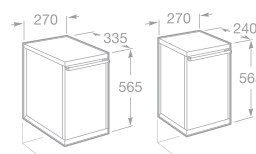

- ☐ 7856436611 Spodní skříňka 27 × 56,5 × 33,5 cm, provedení dub, dveřní panty vpravo, 6 748 Kč
- ☐ 7856436601 Spodní skříňka 27 × 56,5 × 33,5 cm, provedení wenge, dveřní panty vpravo, 6 748 Kč
- ☐ 7856437611 Spodní skříňka 27 × 56,5 × 33,5 cm, provedení dub, dveřní panty vlevo, 6 748 Kč
- ☐ 7856437601 Spodní skříňka 27 × 56,5 × 33,5 cm, provedení wenge, dveřní panty vlevo, 6 748 Kč