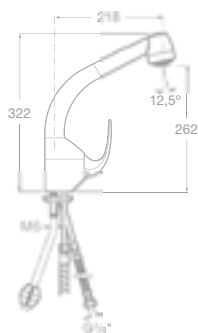

75A0668C00 Vanová-sprchová páková podomítková baterie
s přepínačem, chrom, 4 077 Kč

75A2268C00 Sprchová páková podomítková baterie, chrom,
2 669 Kč

75A8168C00 Dřezová stojánková páková baterie s výsuvnou sprchou a otočným výtokovým raménkem, chrom, 4 688 Kč