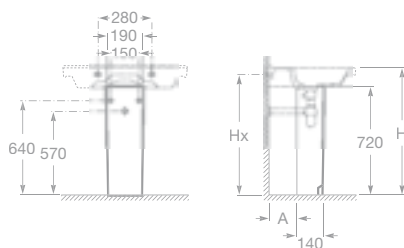

NOVINKA

A	B
1000	600
850	570
700	560
650	560
600	510
550	460

	I (sifon)	L	M
závěsný	570 sifon	610	150
sloup	570 sifon	640	150
polosloup			80
polosloup S	570 sifon	640	150/80

- 7327785000 Umyvadlo Compact 60 x 32 cm s instalační sadou, 2 300 Kč
- 7327787000 Umyvadlo Compact 55 x 32 cm s instalační sadou, 2 339 Kč
- 7327788000 Umyvadlo Compact 50 x 32 cm s instalační sadou, 2 200 Kč
- 7327789000 Umývatko Compact 45 x 32 cm s instalační sadou, 2 055 Kč
- 7337782000 Kryt na sifon s instalační sadou (7527003010), 1 743 Kč