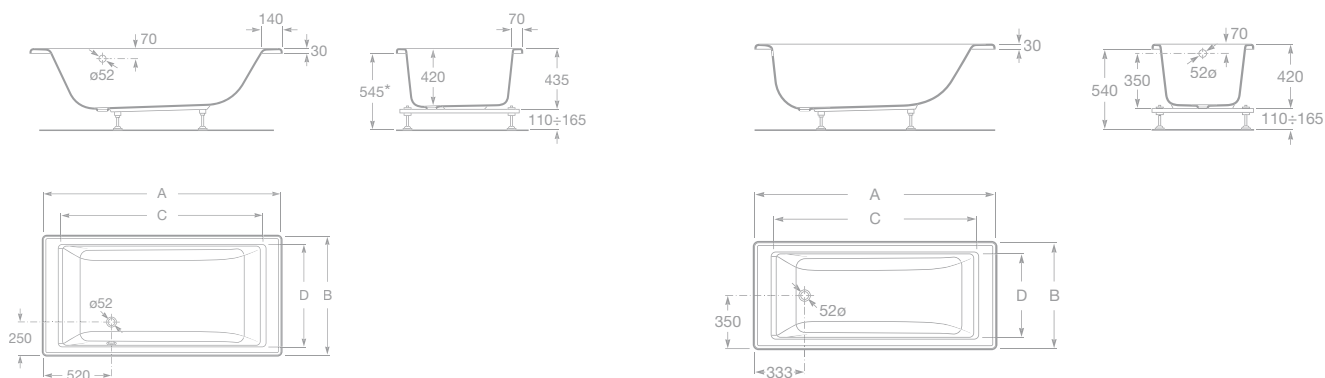

- 7247592000 Akrylátová vana 180 × 90 cm pro dvě osoby, 21 272 Kč
- 7247701000 Akrylátová vana 170 × 80 cm pro dvě osoby, 15 019 Kč
- 7247844000 Akrylátová vana 170 × 70 cm, 10 767 Kč
- 7247942000 Akrylátová vana 160 × 70 cm, 10 265 Kč
- 7291066000 Podhlavník, polyuretan, 2 369 Kč
- 7506403010 Vanová výpušť, 1 631 Kč

Poznámka: Výrobek je dodáván včetně podpěr.

A	B	C	D	Litr
1800	900	1520	760	250
1700	800	1420	660	216
1600	700	1350	560	250
1700	700	1450	560	185