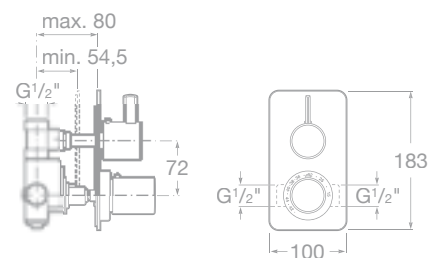

75A2960C00 Sprchová termostatická podmínčková baterie,
chrom, 8 605 Kč
75A2860C00 Vanová-sprchová termostatická podmínčková
baterie s přepínačem, chrom, 11 023 Kč