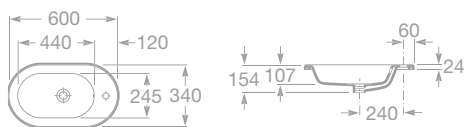

Poznámka: Vyobrazená baterie není v nabídce.

- 732724E000 Umyvadlo do nábytku 60 x 34 cm s instalační sadou, 3 360 Kč

- 732724S000 Polozápustné umyvadlo 55 x 42 cm s instalační sadou, 3 577 Kč

Poznámka: K této sérii doporučujeme umyvadlový sifon Roca, viz strana 111.