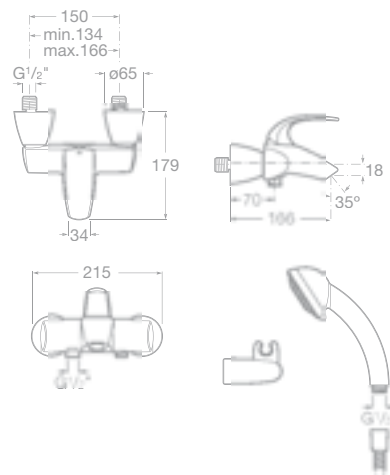

75A0168C00 Vanová páková baterie se sprchou, hadicí 1,7 m a držákem, chrom, 6 067 Kč

75A0268C00 Vanová páková baterie bez příslušenství, chrom, 5 339 Kč