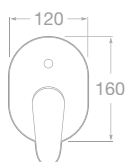

□ 75A0627C00 Vanová-sprchová páková podomítková baterie s přepínačem, chrom, 4 395 Kč