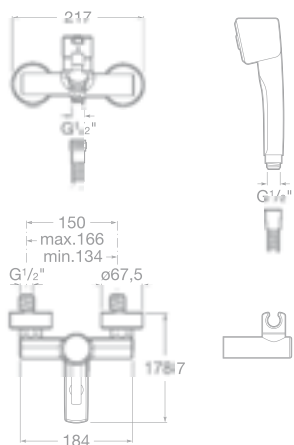

75A0660C00 Vanová-sprchová páková podomítková baterie s přepínačem, chrom, 4 046 Kč

75A2260C00 Sprchová páková podomítková baterie, chrom, 2 746 Kč

75A0160C00 Vanová páková baterie
se sprchou, hadicí 1,7 m a držákem, chrom,
3 070 Kč