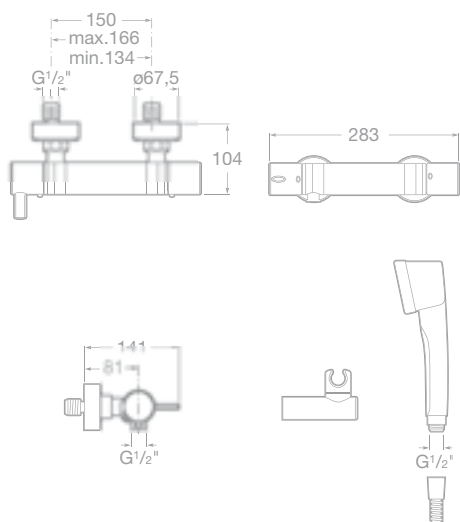

75A1360C00 Sprchová termostatická baterie, se sprchou, hadicí 1,7 m a držákem, chrom, 7 105 Kč

75A8460C00 Dřezová stojánková páková baterie s otočným výtokovým raménkem, chrom, 3 366 Kč

75A8160C00 Dřezová stojánková páková baterie s otočným výtokovým raménkem a dvěma druhy oplachu, chrom, 6 205 Kč