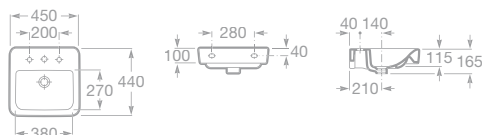

- ☒ 732751T000 Umyvátko 45 × 44 cm s instalační sadou, 1 607 Kč
- ☒ 7337512000 Kryt na sifon s instalační sadou, 1 661 Kč
- ☐ 7337513000 Sloup, 1 928 Kč