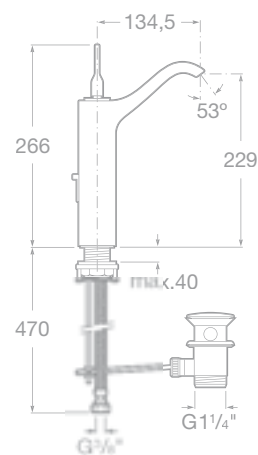

75A8146C00 Dřezová stojánková páková baterie s otočným výtokovým raménkem, chrom, 3 962 Kč

75A3004C00 Umyvadlová páková baterie
s automatickou zátkou, chrom,
5 289 Kč

75A3404C00 Umyvadlová stojánková páková
baterie pro umyvadlové mísy
s automatickou zátkou, chrom,
9 193 Kč