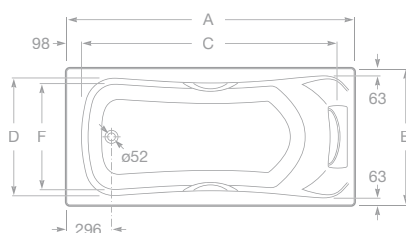

BECOOL BIPLAZA

Akrylátová vana

1. ☐ 7247989001 Akrylátová vana 190 × 110 cm, pro dvě osoby, součástí dva podhlavníky a madlo potažené kůží, 25 525 Kč
   - ☐ 7248013001 Akrylátová vana 180 × 90 cm, pro dvě osoby, součástí dva podhlavníky a madlo potažené kůží, 23 857 Kč
   - ☒ 7506403010 Vanová výpust, 1 631 Kč
2. Poznámka: Výrobek je dodáván včetně podpěr.

A	B	C	D	E	F	G	H	I	J	K	L	Litr
1900	1100	1685	980	107,5	60	1230	830	85	930	700	600	335
1800	900	1585	800	107,5	50	1130	650	85	730	620	590	255

BECOOL

Akrylátová vana

1. ☐ 7248014001 Akrylátová vana 190 × 90 cm, součástí je podhlavník a pochromovaná madla, 22 606 Kč
   - ☐ 7248015001 Akrylátová vana 180 × 80 cm, součástí je podhlavník a pochromovaná madla, 17 770 Kč
   - ☒ 7248016001 Akrylátová vana 170 × 80 cm, součástí je podhlavník a pochromovaná madla, 15 269 Kč
   - ☒ 7506403010 Vanová výpust, 1 631 Kč
2. Poznámka: Výrobek je dodáván včetně podpěr.

A	B	C	D	E	F	G	H	I	J	K	Litr
1900	900	16695	774	1280	695	85	730	810	565	600	300
1800	800	1595	674	1180	590	80	640	810	565	600	240
1700	800	1495	674	1080	590	80	640	700	565	600	255