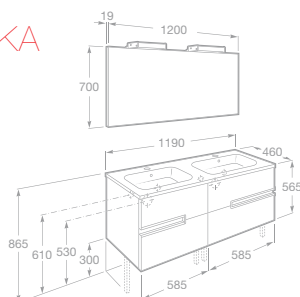

- ☐ 7855840806 Nábytková sestava 120 cm, skříňka se 4 zásuvkami, dvojumyvadlem a zrcadlem s osvětlením, lesklý lak, bílá, 28 172 Kč
- ☐ 7855840153 Nábytková sestava 120 cm, skříňka se 4 zásuvkami, dvojumyvadlem a zrcadlem s osvětlením, lesklý lak, antracit, 28 172 Kč
- ☐ 7855840154 Nábytková sestava 120 cm, skříňka se 4 zásuvkami, dvojumyvadlem a zrcadlem s osvětlením, textura dřeva, wenge, 28 172 Kč
- ☐ 7855840155 Nábytková sestava 120 cm, skříňka se 4 zásuvkami, dvojumyvadlem a zrcadlem s osvětlením, textura dřeva, dub, 28 172 Kč
- ☐ 7816413001 Nohy, 30 cm, pro umyvadlové skříňky a závěsnou skříňku, vždy pouze 1 pár, chrom, 800 Kč

NOVINKA