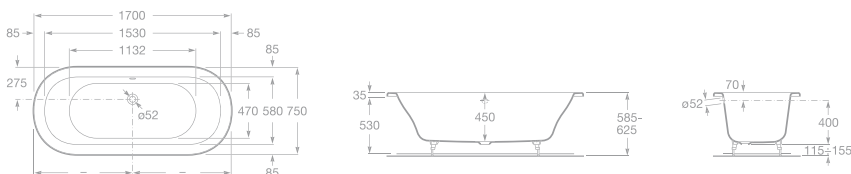

- 7233750000 Litínová vana 170 x 75 cm, antislip, 21 136 Kč
- 7506401710 Vanová výpust, 2 723 Kč

Poznámka: Výrobek je dodáván včetně podpěr.