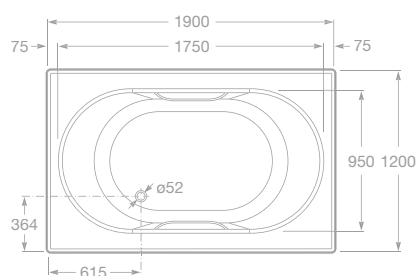

BORA BORA

Akrylátová vana

1. 7247822001 Akrylátová vana 190 x 120 cm s madly (chrom), kapacita 345 l, 28 929 Kč
   - 724F006001 Madlo k vaně (náhradní díl), 13 374 Kč
   - 7506403010 Vanová výpušť, 1 631 Kč
2. Poznámka: Výrobek je dodáván včetně podpěr.