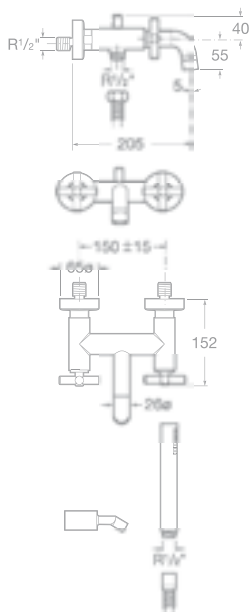

75A0143C00 Vanová kohoutková baterie se sprchou, hadicí 1,75 m a držákem, chrom, 9 419 Kč

7505714600 Držák ruční sprchy (náhradní díl), 859 Kč