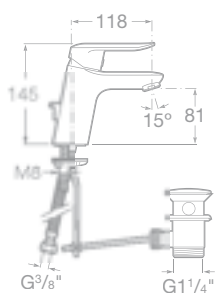

75A8468C00 Dřezová stojánková páková baterie s otočným výtokovým raménkem, chrom, 4 178 Kč

75A8668C00 Dřezová stojánková páková baterie, chrom, 5 169 Kč

- 75A3027C00 Umyvadlová stojánková páková baterie s automatickou zátkou, chrom, 3 512 Kč
- 75A3127C00 Umyvadlová stojánková páková baterie, chrom, 3 148 Kč