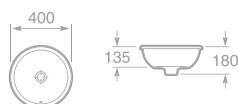

Poznámka: Vyobrazená baterie není v nabídce.