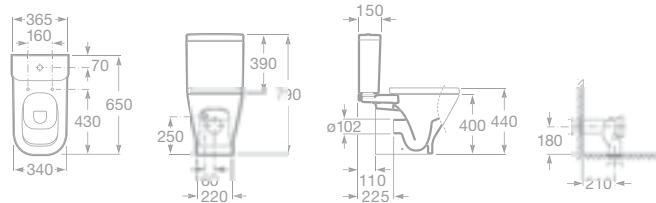

- 732747R000 Rohové umyvadlo 48 × 48 cm včetně instalační sady, 2 464 Kč

THE GAP

Koupelnový komplet

maxiClean

total CLEAN

- 7341470000 WC nádrž, armatura Dual flush 4,5/3 l, spodní levý přívod vody, 3 492 Kč
- 7342477000 WC mísa kombi, hluboké splachování, vodorovný odpad, včetně instalační sady, 3 105 Kč
- 7342478000 WC mísa kombi, hluboké splachování, svislý odpad, včetně instalační sady, 3 105 Kč
- 7801470004 Sedátko s poklopem, s nerezovými úchyty, 1 403 Kč
- 7801472004 Sedátko s poklopem, s nerezovými úchyty, Slowclose, 2 625 Kč