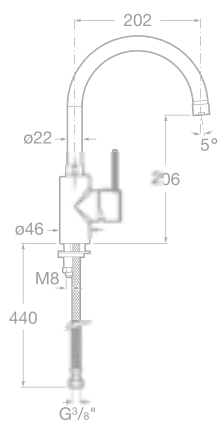

75A1360C00 Sprchová termostatická baterie, se sprchou, hadicí 1,7 m a držákem, chrom, 7 105 Kč

75A8460C00 Dřezová stojánková páková baterie s otočným výtokovým raménkem, chrom, 3 366 Kč

75A8160C00 Dřezová stojánková páková baterie s otočným výtokovým raménkem a dvěma druhy oplachu, chrom, 6 205 Kč