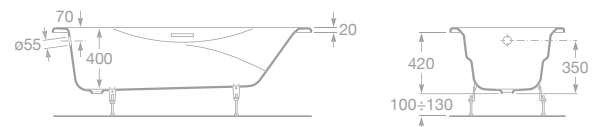

A	B	C	D	Litr
1700	750	1513	630	185
1600	750	1413	630	171
1500	750	1313	630	165
1700	700	1513	580	178
1600	700	1413	580	162