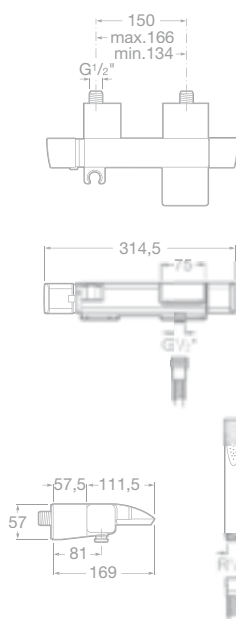

75A1150C00 Vanová termostatická baterie se sprchou, hadicí 1,7 m a držákem, chrom, 10 613 Kč