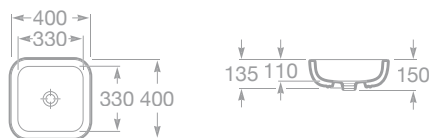

1. 732765H00U Umyvadlová mísa Urban SHANGHAI 40 × 40 cm, s přepadem, 6 963 Kč