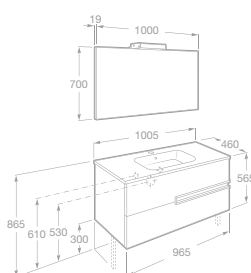

PACK VICTORIA-N

Nábytkové umyvadlo

- ☐ 7855840806 Nábytková sestava 120 cm, skříňka se 4 zásuvkami, dvojumyvadlem a zrcadlem s osvětlením, lesklý lak, bílá, 28 172 Kč
- ☐ 7855840153 Nábytková sestava 120 cm, skříňka se 4 zásuvkami, dvojumyvadlem a zrcadlem s osvětlením, lesklý lak, antracit, 28 172 Kč
- ☐ 7855840154 Nábytková sestava 120 cm, skříňka se 4 zásuvkami, dvojumyvadlem a zrcadlem s osvětlením, textura dřeva, wenge, 28 172 Kč
- ☐ 7855840155 Nábytková sestava 120 cm, skříňka se 4 zásuvkami, dvojumyvadlem a zrcadlem s osvětlením, textura dřeva, dub, 28 172 Kč
- ☐ 7816413001 Nohy, 30 cm, pro umyvadlové skříňky a závěsnou skříňku, vždy pouze 1 pár, chrom, 800 Kč

NOVINKA