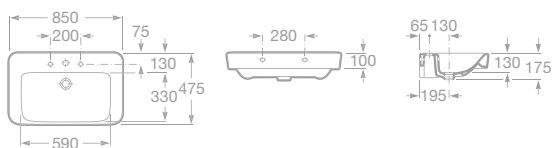

- ☒ 732751N000 Umyvadlo 85 × 47,5 cm s instalační sadou, 6 106 Kč
- ☒ 7337512000 Kryt na sifon s instalační sadou, 1 661 Kč
- ☐ 7337513000 Sloup, 1 928 Kč