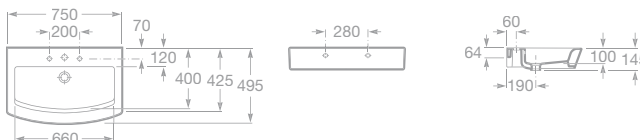

- ☐ 732762G000 Umyvadlo do nábytku 75 cm, broušená spodní strana, 5 999 Kč

- ☒ 7327621000 Umyvadlo 65 x 49,5 cm s instalační sadou, 5 709 Kč