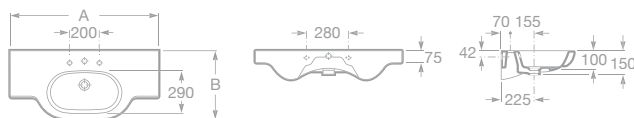

- 732724B000 Umyvadlo 100 × 46 cm s instalační sadou, 6 325 Kč
- 732724D000 Umyvadlo 85 × 46 cm s instalační sadou, 5 235 Kč
- 7327240000 Umyvadlo 70 × 46 cm s instalační sadou, 3 957 Kč
- 7337241000 Kryt na sifon s instalační sadou, 1 603 Kč
- 7337240000 Sloup, 2 045 Kč
- 7816291001 Držák na ručníky 28 cm, chrom, 1 145 Kč
- 7387240000 Boční nástavec, keramika, 2 035 Kč

A	B
1000	460
850	460
700	460