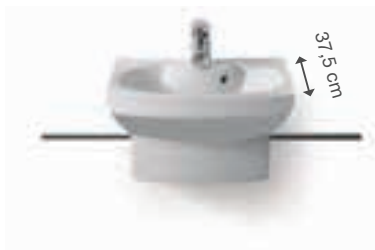

DAMA SENSO COMPACTO

Koupelnový komplet

maxiClean

total CLEAN

- ☐ 7327514000 Umývátko 48 × 37,5 cm s instalační sadou, s integrovaným krytem na sifon, 3 454 Kč
- ☐ 7840538000 Chromovaný držák na ručník 90 cm, 1 393 Kč

- ☒ 7327518000 Asymetrické umyvadlo 68 × 42,5 cm s odkládací plochou vlevo, s instalační sadou, 4 679 Kč
- ☒ 7327519000 Asymetrické umyvadlo 68 × 42,5 cm s odkládací plochou vpravo, s instalační sadou, 4 679 Kč