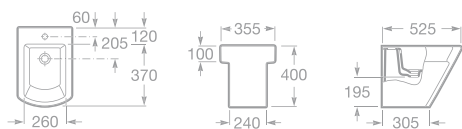

- 7357624000 Bidet stojící, včetně instalační sady, 4 226 Kč
- 7806620004 Poklop bidetu, 1 707 Kč