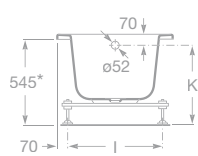

DAMA SENSO

Akrylátová vana

7247606000 Akrylátová vana 170 x 80 cm, 11 140 Kč

7506403010 Vanová výpust, 1 631 Kč

Poznámka: – vana je dodávána včetně stavitelných nohou
– vana je dodávána bez otvorů na baterie

SURESTE-N

Akrylátová vana

7248001001 Akrylátová vana 170 x 75 cm, součástí je podhlavník a pochromovaná madla, 13 184 Kč

7248003001 Akrylátová vana 170 x 70 cm, součástí je podhlavník a pochromovaná madla, 12 601 Kč

7248002001 Akrylátová vana 160 x 75 cm, součástí je podhlavník a pochromovaná madla, 12 684 Kč

7248004001 Akrylátová vana 160 x 70 cm, součástí je podhlavník a pochromovaná madla, 11 933 Kč

7248005001 Akrylátová vana 150 x 70 cm, součástí je podhlavník a pochromovaná madla, 11 933 Kč

7248006001 Akrylátová vana 140 x 70 cm, součástí je podhlavník a pochromovaná madla, 10 600 Kč

7506403010 Vanová výpust, 1 631 Kč

Poznámka: Výrobek je dodáván včetně podpěr.

A	B	C	D	E	F	G	H	I	J	K	Litr
1700	750	420	362	1540	620	1155	530	610	700	565/615	218
1600	750	420	362	1440	620	1055	530	610	600	565/615	202
1700	700	420	362	1540	570	1155	465	560	700	565/615	198
1600	700	420	362	1440	570	1055	465	560	600	565/615	183
1500	700	400	342	1340	570	965	465	560	500	545/615	160
1400	700	400	342	1240	570	865	465	560	400	545/615	145