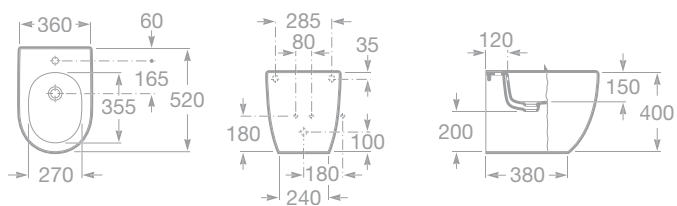

- 7357247000 Bidet stojící kapotovaný Compact, včetně instalační sady, 3 755 Kč
- 78062AB004 Poklop bidetu Compact, s nerezovými úchyty, 1 494 Kč
- 78062AC004 Poklop bidetu Compact – Slowclose, s nerezovými úchyty, 2 663 Kč