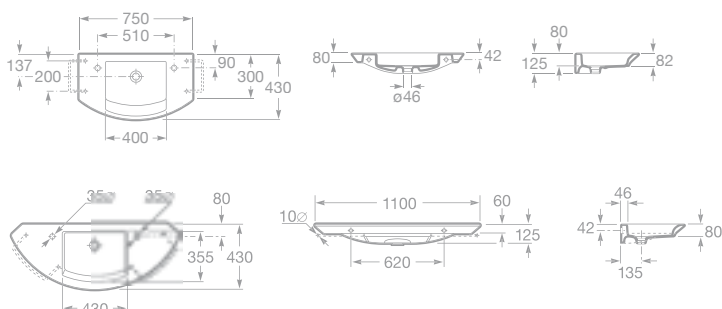

maxiClean

- ☐ 7327889000 Umyvadlo MOHAVE 75 cm bez přepadu (doporučujeme objednat se speciální zátkou a sifonem), 6 719 Kč
- ☐ 7327879000 Umyvadlo MOHAVE 110 cm bez přepadu (doporučujeme objednat se speciální zátkou a sifonem), 9 070 Kč
- ☐ 7506403300 Speciální zátká pro umyvadla Mohave a Kalahari (chrom), 636 Kč
- ☐ 7327889SET Umyvadlo MOHAVE 75 cm se speciální zátkou a sifonem, 8 689 Kč
- ☐ 7327879SET Umyvadlo MOHAVE 110 cm se speciální zátkou a sifonem, 10 592 Kč
- ☒ 7506403110 Umyvadlový sifon, 1 970 Kč
- ☐ 7840524001 Chromovaný držák na ručníky 30 cm k umyvadlu 110 cm, 1 787 Kč
- ☒ 7840597001 Chromovaný držák na ručníky 22 cm k umyvadlu 75 cm, 1 655 Kč

7327879SET

maxiClean

- ☐ 7327874000 Umyvadlo KALAHARI 65 cm bez přepadu (doporučujeme objednat se speciální zátkou a sifonem), 6 604 Kč
- ☐ 7327878000 Umyvadlo KALAHARI 80 cm bez přepadu (doporučujeme objednat se speciální zátkou a sifonem), 8 473 Kč
- ☐ 7506403300 Speciální zátká pro umyvadla Mohave a Kalahari (chrom), 636 Kč
- ☐ 7327874SET Umyvadlo KALAHARI 65 cm se speciální zátkou a sifonem, 8 574 Kč
- ☐ 7327878SET Umyvadlo KALAHARI 80 cm se speciální zátkou a sifonem, 10 091 Kč
- ☒ 7506403110 Umyvadlový sifon, 1 970 Kč
- ☐ 7840523001 Chromovaný držák na ručníky k umyvadlu Kalahari 80 cm (chrom), 1 707 Kč