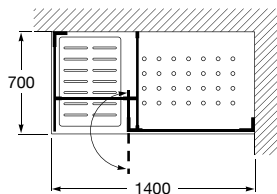

- 7M313R4712 Sprchový kout k vaničce Malta Walk-In rohový, pravý, 140 × 70 × 200 cm, barva výplně transparent, barva hliníkového profilu stříbrná, 43 518 Kč