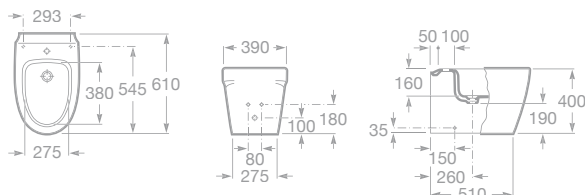

- ☒ 7801652004 Klozetové sedátko s poklopem barvy Ice White, Slowclose, 3 535 Kč
- ☒ 7801652F3T Klozetové sedátko s poklopem barvy Passion Red, polstrované, Slowclose, 3 535 Kč
- ☐ 7801652F2T Klozetové sedátko s poklopem barvy Street Grey, polstrované, Slowclose, 3 535 Kč
- ☐ 7801652F4T Klozetové sedátko s poklopem barvy Oxygen Blue, polstrované, Slowclose, 3 535 Kč
- ☒ 7801652F1T Klozetové sedátko s poklopem barvy Silver Grey, polstrované, Slowclose, 3 535 Kč

- ☐ 7357657000 Bidet stojící, včetně instalační sady, 7 472 Kč