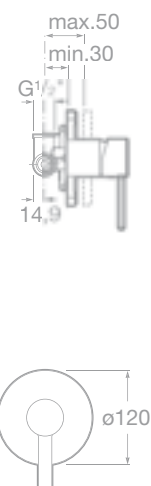

75A2260C00 Sprchová páková podomítková baterie, chrom, 2 746 Kč