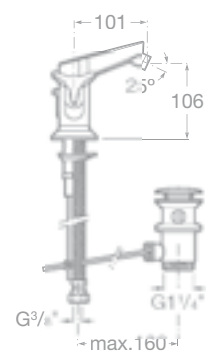

75A6044C00 Bidetová stojánková kohoutková baterie s automatickou zátkou, chrom, 6 648 Kč