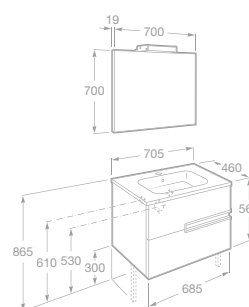

PACK VICTORIA-N

Nábytkové umyvadlo

- ☐ 7855840806 Nábytková sestava 120 cm, skříňka se 4 zásuvkami, dvojumyvadlem a zrcadlem s osvětlením, lesklý lak, bílá, 28 172 Kč
- ☐ 7855840153 Nábytková sestava 120 cm, skříňka se 4 zásuvkami, dvojumyvadlem a zrcadlem s osvětlením, lesklý lak, antracit, 28 172 Kč
- ☐ 7855840154 Nábytková sestava 120 cm, skříňka se 4 zásuvkami, dvojumyvadlem a zrcadlem s osvětlením, textura dřeva, wenge, 28 172 Kč
- ☐ 7855840155 Nábytková sestava 120 cm, skříňka se 4 zásuvkami, dvojumyvadlem a zrcadlem s osvětlením, textura dřeva, dub, 28 172 Kč
- ☐ 7816413001 Nohy, 30 cm, pro umyvadlové skříňky a závěsnou skříňku, vždy pouze 1 pár, chrom, 800 Kč

NOVINKA