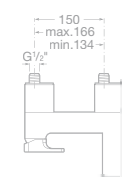

75A0101C00 Vanová páková baterie se sprchou, hadicí 1,7 m a držákem, chrom, 7 597 Kč

75A0201C00 Vanová páková baterie bez příslušenství, chrom, 6 576 Kč