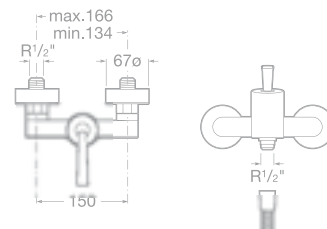

75A2046C00 Sprchová páková baterie se sprchou, hadicí 1,5 m a držákem, chrom, 3 742 Kč