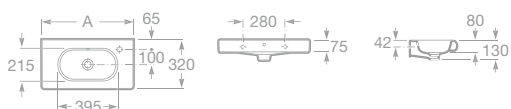

- 732724T000 Umyvadlo 60 × 32 cm s instalační sadou, s otvorem pro baterii vpravo, 2 464 Kč
- 732724X000 Umyvadlo 60 × 32 cm s instalační sadou, s otvorem pro baterii vlevo, 2 464 Kč
- 732724Y000 Umyvadlo 55 × 32 cm s instalační sadou, s otvorem pro baterii vpravo, 2 357 Kč
- 732724Z000 Umyvadlo 55 × 32 cm s instalační sadou, s otvorem pro baterii vlevo, 2 357 Kč
- 7387240000 Boční nástavec, keramika, 2 035 Kč
- 7337242000 Kryt na sifon s instalační sadou, 1 603 Kč
- 7816291001 Držák na ručníky 28 cm, chrom, 1 145 Kč