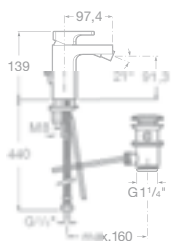

75A6001C00 Bidetová stojánková páková baterie s automatickou zátkou, chrom, 5 982 Kč