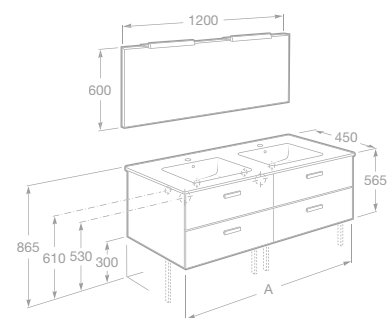

1. 7855850806 Nábytková sestava Unik 120 cm, skříňka s dvojumyvadlem, lesklý lak, bílá, 19 755 Kč
   - 7855850201 Nábytková sestava Unik 120 cm, skříňka s dvojumyvadlem, barva wenge, 19 755 Kč
   - 7855850222 Nábytková sestava Unik 120 cm, skříňka s dvojumyvadlem, barva ořech, 19 755 Kč
   - 7855851806 Nábytková sestava Unik 100 cm, skříňka s umyvadlem, lesklý lak, bílá, 10 794 Kč
   - 7855851201 Nábytková sestava Unik 100 cm, skříňka s umyvadlem, barva wenge, 10 794 Kč
   - 7855851222 Nábytková sestava Unik 100 cm, skříňka s umyvadlem, barva ořech, 10 794 Kč
   - 7855852806 Nábytková sestava Unik 80 cm, skříňka s umyvadlem, lesklý lak, bílá, 9 572 Kč
   - 7855852201 Nábytková sestava Unik 80 cm, skříňka s umyvadlem, barva wenge, 9 572 Kč
   - 7855852222 Nábytková sestava Unik 80 cm, skříňka s umyvadlem, barva ořech, 9 572 Kč
   - 7855853806 Nábytková sestava Unik 70 cm, skříňka s umyvadlem, lesklý lak, bílá, 9 232 Kč
   - 7855853201 Nábytková sestava Unik 70 cm, skříňka s umyvadlem, barva wenge, 9 232 Kč
   - 7855853222 Nábytková sestava Unik 70 cm, skříňka s umyvadlem, barva ořech, 9 232 Kč
   - 7855854806 Nábytková sestava Unik 60 cm, skříňka s umyvadlem, lesklý lak, bílá, 8 120 Kč
   - 7855854201 Nábytková sestava Unik 60 cm, skříňka s umyvadlem, barva wenge, 8 120 Kč
   - 7855854222 Nábytková sestava Unik 60 cm, skříňka s umyvadlem, barva ořech, 8 120 Kč
2. Poznámka: Nábytkové sestavy jsou baleny ve 2 kartonech po jednotlivých položkách.