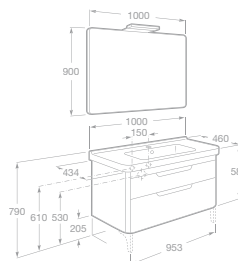

NOVINKA

Poznámka: Povrchová úprava maxiClean je nabízena za příplatek 1 607 Kč bez DPH.

PACK DAMA-N

NOVINKA

- 7855808576 Nábytková sestava 100 cm se 2 zásuvkami, umyvadlem a zrcadlem s osvětlením Delight (15 cm), bílá, 24 642 Kč
- 7855808148 Nábytková sestava 100 cm se 2 zásuvkami, umyvadlem a zrcadlem s osvětlením Delight (15 cm), dub rustikal, 24 642 Kč
- 7855808149 Nábytková sestava 100 cm se 2 zásuvkami, umyvadlem a zrcadlem s osvětlením Delight (15 cm), khaki, 24 642 Kč
- 7855808150 Nábytková sestava 100 cm se 2 zásuvkami, umyvadlem a zrcadlem s osvětlením Delight (15 cm), barva šedohnědá, 24 642 Kč
- 7855809576 Nábytková sestava 85 cm se 2 zásuvkami, umyvadlem a zrcadlem s osvětlením Delight (15 cm), bílá, 22 131 Kč
- 7855809148 Nábytková sestava 85 cm se 2 zásuvkami, umyvadlem a zrcadlem s osvětlením Delight (15 cm), dub rustikal, 22 131 Kč
- 7855809149 Nábytková sestava 85 cm se 2 zásuvkami, umyvadlem a zrcadlem s osvětlením Delight (15 cm), khaki, 22 131 Kč
- 7855809150 Nábytková sestava 85 cm se 2 zásuvkami, umyvadlem a zrcadlem s osvětlením Delight (15 cm), barva šedohnědá, 22 131 Kč
- 7855811576 Nábytková sestava 65 cm se 2 zásuvkami, umyvadlem a zrcadlem s osvětlením Delight (15 cm), bílá, 19 900 Kč
- 7855811148 Nábytková sestava 65 cm se 2 zásuvkami, umyvadlem a zrcadlem s osvětlením Delight (15 cm), dub rustikal, 19 900 Kč
- 7855811149 Nábytková sestava 65 cm se 2 zásuvkami, umyvadlem a zrcadlem s osvětlením Delight (15 cm), khaki, 19 900 Kč
- 7855811150 Nábytková sestava 65 cm se 2 zásuvkami, umyvadlem a zrcadlem s osvětlením Delight (15 cm), barva šedohnědá, 19 900 Kč