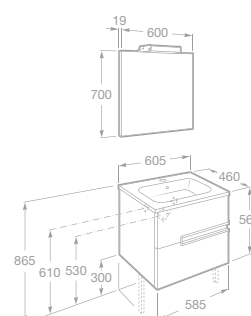

PACK VICTORIA-N

Nábytkové umyvadlo

- ☐ 7855840806 Nábytková sestava 120 cm, skříňka se 4 zásuvkami, dvojumyvadlem a zrcadlem s osvětlením, lesklý lak, bílá, 28 172 Kč
- ☐ 7855840153 Nábytková sestava 120 cm, skříňka se 4 zásuvkami, dvojumyvadlem a zrcadlem s osvětlením, lesklý lak, antracit, 28 172 Kč
- ☐ 7855840154 Nábytková sestava 120 cm, skříňka se 4 zásuvkami, dvojumyvadlem a zrcadlem s osvětlením, textura dřeva, wenge, 28 172 Kč
- ☐ 7855840155 Nábytková sestava 120 cm, skříňka se 4 zásuvkami, dvojumyvadlem a zrcadlem s osvětlením, textura dřeva, dub, 28 172 Kč
- ☐ 7816413001 Nohy, 30 cm, pro umyvadlové skříňky a závěsnou skříňku, vždy pouze 1 pár, chrom, 800 Kč

NOVINKA