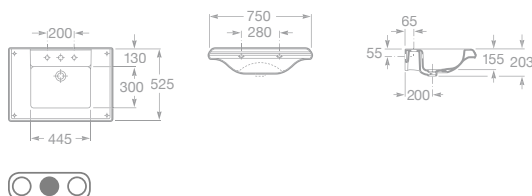

AMERICA

Koupelnový komplet

maxiClean

total CLEAN

- 7327490000 Umyvadlo 75 x 52 cm s instalační sadou, 5 607 Kč
- 7327491000 Umyvadlo 63 x 51 cm s instalační sadou, 4 749 Kč
- 7337490000 Sloup, 3 924 Kč

- 7327490000 Umyvadlo do nábytku 75 cm s instalační sadou, 5 607 Kč