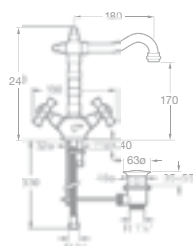

75A2950C00 Sprchová termostatická podomítková baterie, chrom, 10 781 Kč

75A2850C00

75A2950C00

75072118A0 Umyvadlová stojánková baterie s automatickou zátkou, chrom, 4 463 Kč

75072119A0 Umyvadlová stojánková baterie s otočným výtokovým raménkem a automatickou zátkou, chrom, 5 441 Kč