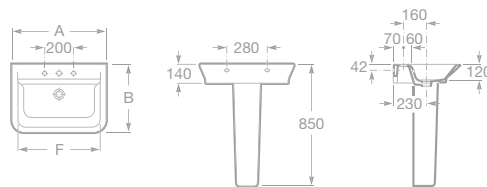

THE GAP

Koupelnový komplet

maxiClean

total CLEAN

- 7327473000 Umyvadlo 65 × 47 cm včetně instalační sady, 2 357 Kč
- 7327474000 Umyvadlo 60 × 47 cm včetně instalační sady, 2 142 Kč
- 7327475000 Umyvadlo 55 × 47 cm včetně instalační sady, 1 875 Kč
- 7327476000 Umyvadlo 50 × 43 cm včetně instalační sady, 1 692 Kč
- 7337470000 Sloup, 1 478 Kč
- 7337471000 Kryt na sifon včetně instalační sady, 1 360 Kč