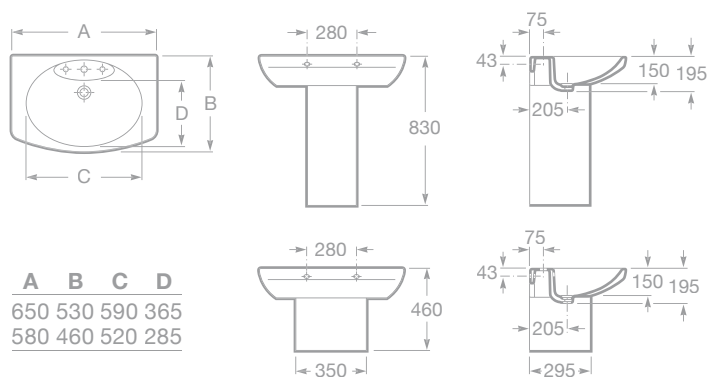

DAMA SENSO

Koupelnový komplet

maxiClean

total CLEAN

- 7327511000 Umyvadlo 65 × 53 cm s instalační sadou, 2 595 Kč
- 7327512000 Umyvadlo 58 × 46 cm s instalační sadou, 2 393 Kč
- 7337511000 Kryt na sifon s instalační sadou, 1 832 Kč
- 7337510000 Sloup, 1 832 Kč
- 7840539000 Chromovaný držák na ručníky 90 cm (možno objednat ke krytu na sifon), 1 449 Kč