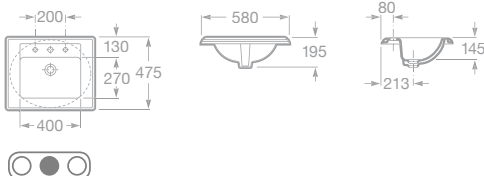

- ☒ 7327495000 Zápustné umyvadlo 58 cm, 4 332 Kč

- ☒ 7342497000 WC mísa kombi, hluboké splachování, vario odpad, včetně instalační sady, 7 913 Kč
- ☐ 7341495000 WC nádrž, armatura Dual flush – 3/6 l, 7 089 Kč
- ☐ 7801490004 Klozetové sedátko s bílým poklopem, 2 399 Kč
- ☐ 7801490M14 Klozetové sedátko s poklopem imitace dřeva (třešeň), 4 347 Kč
- ☒ 7801492004 Klozetové sedátko s bílým poklopem – Slowclose, 3 924 Kč
- ☐ 7801492M14 Klozetové sedátko s poklopem imitace dřeva (třešeň) – Slowclose, 5 881 Kč