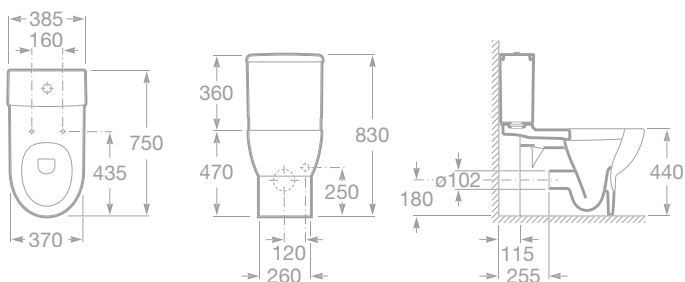

- 734224H000 Zvýšená WC mísa kombi, hluboké splachování, vario odpad, včetně instalační sady, 4 846 Kč
- 734124H000 WC nádrž, armatura Dual flush – 3/6 l, spodní levý přívod vody, 4 429 Kč
- 7801230004 Klozetové sedátko s mezerou v přední části, s poklopem, s nerezovými úchyty, 1 386 Kč