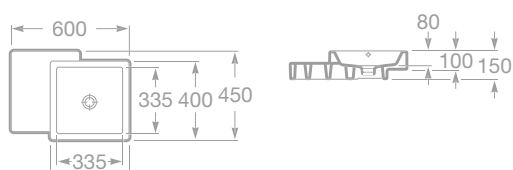

- ☐ 7327224000 Umyvadlová mísa Com 60 x 45 cm, bez přepadu, 8 748 Kč

COM
Umyvadlová mísa

- ☐ 732722R000 Umyvadlová mísa Post 60 x 45 cm, bez přepadu, 8 748 Kč