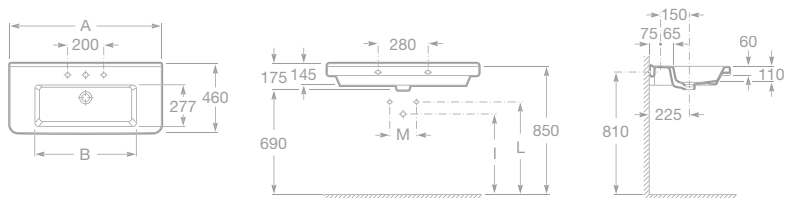

NOVINKA

A	B
1000	600
850	570
700	560
650	560
600	510
550	460

	I (sifon)	L	M
závěsný	570 sifon	610	150
sloup	570 sifon	640	150
polosloup			80
polosloup S	570 sifon	640	150/80

- 7327785000 Umyvadlo Compact 60 x 32 cm s instalační sadou, 2 300 Kč
- 7327787000 Umyvadlo Compact 55 x 32 cm s instalační sadou, 2 339 Kč
- 7327788000 Umyvadlo Compact 50 x 32 cm s instalační sadou, 2 200 Kč
- 7327789000 Umývatko Compact 45 x 32 cm s instalační sadou, 2 055 Kč
- 7337782000 Kryt na sifon s instalační sadou (7527003010), 1 743 Kč