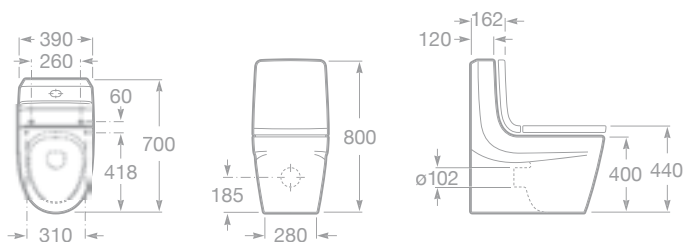

- ☐ 7342657000 WC mísa kombi, hluboké splachování, vario odpad, včetně instalační sady, 9 079 Kč
- ☐ 7341650000 WC nádrž, armatura Dual flush – 3/6 l, spodní levý přívod vody, nutno doobjednat opěradlo, 5 764 Kč

- ☐ 780165A004 Opěradlo barvy Ice White, 2 357 Kč
- ☒ 780165AF3T Opěradlo barvy Passion Red, polstrované, 2 989 Kč
- ☐ 780165AF2T Opěradlo barvy Street Grey, polstrované, 2 989 Kč
- ☐ 780165AF4T Opěradlo barvy Oxygen Blue, polstrované, 2 989 Kč
- ☐ 780165AF1T Opěradlo barvy Silver Grey, polstrované, 2 989 Kč
- ☒ 7801652004 Klozetové sedátko s poklopem barvy Ice White, Slowclose, 3 535 Kč
- ☒ 7801652F3T Klozetové sedátko s poklopem barvy Passion Red, polstrované, Slowclose, 3 535 Kč
- ☐ 7801652F2T Klozetové sedátko s poklopem barvy Street Grey, polstrované, Slowclose, 3 535 Kč
- ☐ 7801652F4T Klozetové sedátko s poklopem barvy Oxygen Blue, polstrované, Slowclose, 3 535 Kč
- ☒ 7801652F1T Klozetové sedátko s poklopem barvy Silver Grey, polstrované, Slowclose, 3 535 Kč