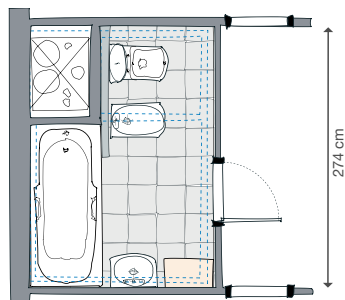

Původní stav panelákového jádra

192 cm

192 cm

92 cm

274 cm

DAMA SENSO SQUARE UMYVADLA A NÁBYTEK

Hranatá verze umyvadel Dama Senso je v souladu s nejnovějšími trendy. Série Dama Senso Square svými hladkými liniemi dodává koupelně moderní tvář.