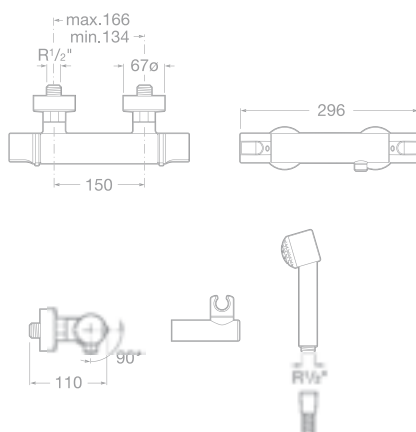

75A2046C00 Sprchová páková baterie se sprchou, hadicí 1,5 m a držákem, chrom, 3 742 Kč

75A2246C00 Sprchová páková podomítková baterie, chrom, 2 753 Kč

75A1346C00 Sprchová termostatická baterie se sprchou, hadicí 1,7 m a držákem, chrom, 7 324 Kč