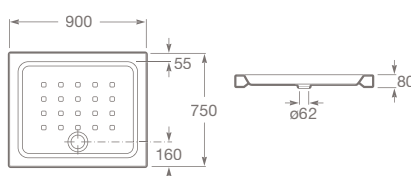

A	B
374791..0	900	750
374790..0	900	900
374793..0	800	800
374796..0	700	700