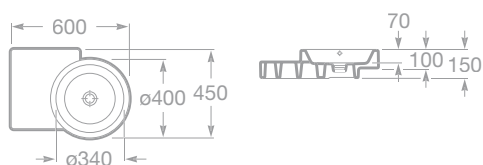

POST
Umyvadlová mísa

Poznámka: K umyvadlům Diverta a umyvadlovým mísám Com a Post doporučujeme umyvadlový sifon Roca, viz strana 111.
Povrchová úprava maxiClean je nabízena za příplatek 1 607 Kč bez DPH.