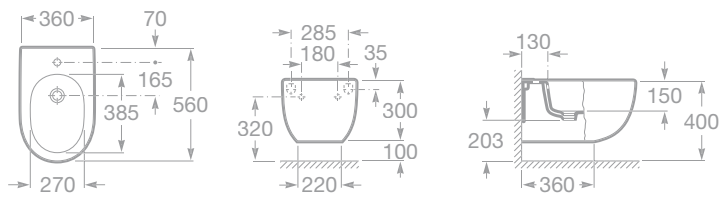

- 7357245000 Závěsný bidet, 4 110 Kč
- 78062A0004 Poklop bidetu s nerezovými úchyty, 1 494 Kč
- 78062A2004 Poklop bidetu – Slowclose, s nerezovými úchyty, 2 663 Kč