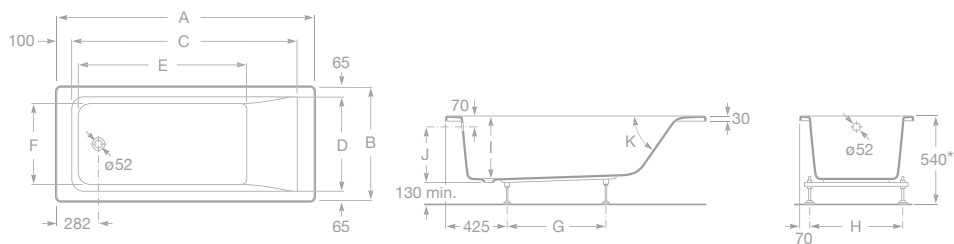

A	B	C	D	E	F	G	H	I	J	K	Objem
1700	750	1418	620	1110	540	675	610	420	368	55°	215 litrů
1600		1318		1010		575					197 litrů
1700	700	1418	570	1110	490	675	560	400	348	62°	196 litrů
1600		1318		1010		575					181 litrů
1500		1218		910		525					161 litrů
1400		1118		810		425					147 litrů

EASY ANGULAR

Akrylátová vana

1. ☐ 7248189000 Akrylátová rohová vana 135 cm, 10 607 Kč
   - ☒ 7506403010 Vanová výpust, 1 631 Kč
2. Poznámka: Výrobek je dodáván včetně podpěr.