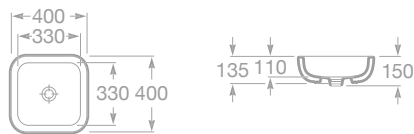

- ☐ 7327654000 Umyvadlová mísa 40 x 40 cm, bez přepadu, 3 598 Kč