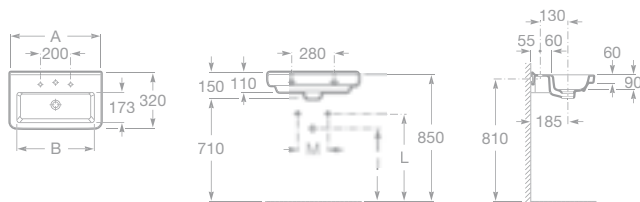

NOVINKA

A	B
600	480
550	410
500	390
450	382
400	332
350	282

	I (sifon)	L	M
závěsný	530 sifon	610	150
sloup	570 sifon	640	150
polosloup	570 sifon	640	80
polosloup S			150/80