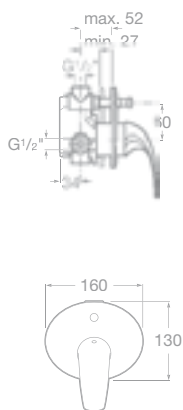

75A2268C00 Sprchová páková podomítková baterie, chrom,
2 669 Kč