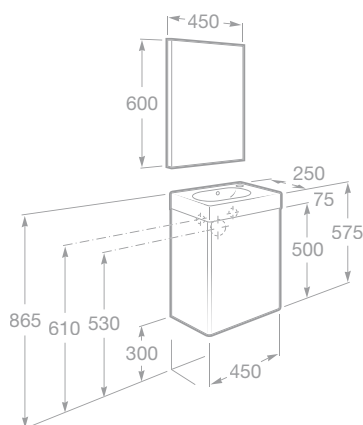

- ☐ 7855865806 Nábytková sestava 45 cm, pravá/levá, skříňka s umyvadlem a zrcadlem, lesklý lak, bílá, 4 983 Kč
- ☐ 7855865154 Nábytková sestava 45 cm, pravá/levá, skříňka s umyvadlem a zrcadlem, wenge, 4 983 Kč
- ☐ 7855865155 Nábytková sestava 45 cm, pravá/levá, skříňka s umyvadlem a zrcadlem, dub, 4 983 Kč
- ☐ 7855865156 Nábytková sestava 45 cm, pravá/levá, skříňka s umyvadlem a zrcadlem, písková, 4 983 Kč

NOVINKA

- ☐ 7855866806 Nábytková sestava 45 cm, pravá/levá, skříňka s umyvadlem a horní skříňkou se zrcadlem, lesklý lak, bílá, 6 449 Kč
- ☐ 7855866154 Nábytková sestava 45 cm, pravá/levá, skříňka s umyvadlem a horní skříňkou se zrcadlem, wenge, 6 449 Kč
- ☐ 7855866155 Nábytková sestava 45 cm, pravá/levá, skříňka s umyvadlem a horní skříňkou se zrcadlem, dub, 6 449 Kč
- ☐ 7855866156 Nábytková sestava 45 cm, pravá/levá, skříňka s umyvadlem a horní skříňkou se zrcadlem, písková, 6 449 Kč

NOVINKA