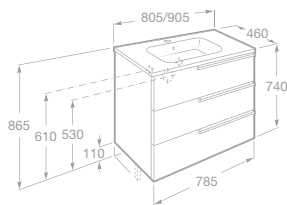

UNIK VICTORIA-N FAMILY

Nábytkové umyvadlo

- ☐ 7855835806 Nábytková sestava 120 cm, skříňka se 6 zásuvkami a dvojumyvadlem, lesklý lak, bílá, 27 765 Kč
- ☐ 7855835153 Nábytková sestava 120 cm, skříňka se 6 zásuvkami a dvojumyvadlem, lesklý lak, antracit, 27 765 Kč
- ☐ 7855835154 Nábytková sestava 120 cm, skříňka se 6 zásuvkami a dvojumyvadlem, textura dřeva, wenge, 27 765 Kč
- ☐ 7855835155 Nábytková sestava 120 cm, skříňka se 6 zásuvkami a dvojumyvadlem, textura dřeva, dub, 27 765 Kč
- ☐ 7816555001 Nohy, 11 cm, pro Victoria N Family umyvadlové skříňky, 1 pár, chrom, 781 Kč

NOVINKA