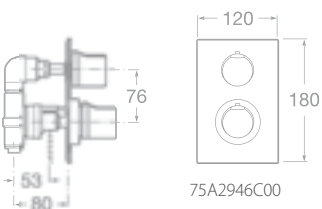

75A1346C00 Sprchová termostatická baterie se sprchou, hadicí 1,7 m a držákem, chrom, 7 324 Kč

75A2846C00 Vanová-sprchová termostatická podomítková baterie s přepínačem, chrom, 10 952 Kč

75A2946C00 Sprchová termostatická podomítková baterie, chrom, 8 847 Kč