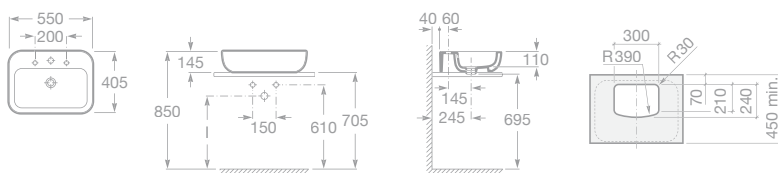

- ☐ 7327653000 Umyvadlová mísa 55 x 40,5 cm, s přepadem, 4 321 Kč