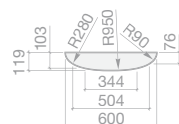

- 7327113000 Umyvadlo 90 × 44 cm s instalační sadou, 6 462 Kč
- 7816500001 Vestavný dávkovač mýdla, průměr 35 mm (při variantě 3 otvorů pro baterii), 907 Kč

LONG ISLAND

Nábytková umyvadla

Poznámka: Povrchová úprava maxiClean je nabízena za příplatek 1 607 Kč bez DPH.