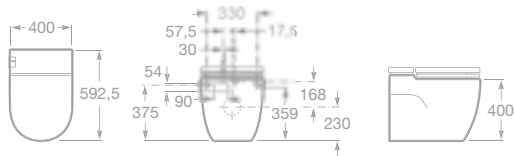

IN-TANK MERIDIAN

Koupelnový komplet

- 7893303000 IN TANK stojící WC, voda na splachování uvnitř keramického střepe (ne v nádrži), splachování 4,5/3 l, tlačítko na noční splachování 2 l; včetně sedátka s poklopem Slowclose