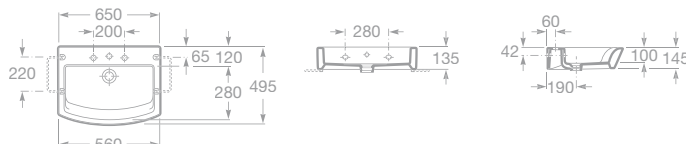

maxiClean

- ☐ 732762K000 Umyvadlo 75 cm s instalační sadou, 5 992 Kč
- ☒ 7337621000 Kryt na sifon s instalační sadou, 2 276 Kč

- ☐ 732762G000 Umyvadlo do nábytku 75 cm, broušená spodní strana, 5 999 Kč

- ☒ 7327621000 Umyvadlo 65 x 49,5 cm s instalační sadou, 5 709 Kč

- ☒ 7327620000 Asymetrické umyvadlo 65 x 42 cm s instalační sadou, 5 443 Kč
- ☒ 7337621000 Kryt na sifon s instalační sadou, 2 276 Kč
- ☒ 7840597001 Chromovaný držák na ručníky 22 cm, 1 655 Kč

- ☒ 7327881000 Umyvadlo 55 x 48,5 cm s instalační sadou, 5 560 Kč
- ☒ 7337621000 Kryt na sifon s instalační sadou, 2 276 Kč