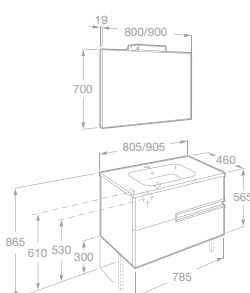

PACK VICTORIA-N

Nábytkové umyvadlo

- ☐ 7855840806 Nábytková sestava 120 cm, skříňka se 4 zásuvkami, dvojumyvadlem a zrcadlem s osvětlením, lesklý lak, bílá, 28 172 Kč
- ☐ 7855840153 Nábytková sestava 120 cm, skříňka se 4 zásuvkami, dvojumyvadlem a zrcadlem s osvětlením, lesklý lak, antracit, 28 172 Kč
- ☐ 7855840154 Nábytková sestava 120 cm, skříňka se 4 zásuvkami, dvojumyvadlem a zrcadlem s osvětlením, textura dřeva, wenge, 28 172 Kč
- ☐ 7855840155 Nábytková sestava 120 cm, skříňka se 4 zásuvkami, dvojumyvadlem a zrcadlem s osvětlením, textura dřeva, dub, 28 172 Kč
- ☐ 7816413001 Nohy, 30 cm, pro umyvadlové skříňky a závěsnou skříňku, vždy pouze 1 pár, chrom, 800 Kč

NOVINKA