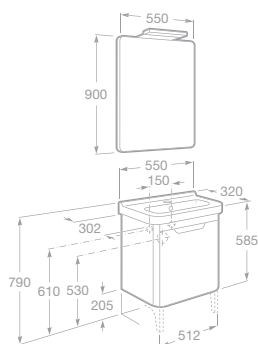

DAMA-N

Koupelnový komplet

576 - bílá

149 - khaki

148 - dub
rustikal

180 - dub
šedohnědý

PACK DAMA-N

NOVINKA

- ☐ 7855816576 Nábytková sestava 55 cm, skříňka s dvířky (pravá), umyvadlem a zrcadlem s osvětlením Delight (15 cm), bílá, 22 402 Kč
- ☐ 7855816148 Nábytková sestava 55 cm, skříňka s dvířky (pravá), umyvadlem a zrcadlem s osvětlením Delight (15 cm), dub rustikal, 22 402 Kč
- ☐ 7855816149 Nábytková sestava 55 cm, skříňka s dvířky (pravá), umyvadlem a zrcadlem s osvětlením Delight (15 cm), khaki, 22 402 Kč
- ☐ 7855816150 Nábytková sestava 55 cm, skříňka s dvířky (pravá), umyvadlem a zrcadlem s osvětlením Delight (15 cm), barva šedohnědá, 22 402 Kč
- ☐ 7855821576 Nábytková sestava 55 cm, skříňka s dvířky (levá), umyvadlem a zrcadlem s osvětlením Delight (15 cm), bílá, 22 402 Kč
- ☐ 7855821148 Nábytková sestava 55 cm, skříňka s dvířky (levá), umyvadlem a zrcadlem s osvětlením Delight (15 cm), dub rustikal, 22 402 Kč
- ☐ 7855821149 Nábytková sestava 55 cm, skříňka s dvířky (levá), umyvadlem a zrcadlem s osvětlením Delight (15 cm), khaki, 22 402 Kč
- ☐ 7855821150 Nábytková sestava 55 cm, skříňka s dvířky (levá), umyvadlem a zrcadlem s osvětlením Delight (15 cm), barva šedohnědá, 22 402 Kč
- ☐ 7855818576 Nábytková sestava 45 cm, skříňka s dvířky (pravá), umyvadlem a zrcadlem s osvětlením Delight (15 cm), bílá, 19 483 Kč
- ☐ 7855818148 Nábytková sestava 45 cm, skříňka s dvířky (pravá), umyvadlem a zrcadlem s osvětlením Delight (15 cm), dub rustikal, 19 483 Kč
- ☐ 7855818149 Nábytková sestava 45 cm, skříňka s dvířky (pravá), umyvadlem a zrcadlem s osvětlením Delight (15 cm), khaki, 19 483 Kč
- ☐ 7855818150 Nábytková sestava 45 cm, skříňka s dvířky (pravá), umyvadlem a zrcadlem s osvětlením Delight (15 cm), barva šedohnědá, 19 483 Kč
- ☐ 7855823576 Nábytková sestava 45 cm, skříňka s dvířky (levá), umyvadlem a zrcadlem s osvětlením Delight (15 cm), bílá, 19 483 Kč
- ☐ 7855823148 Nábytková sestava 45 cm, skříňka s dvířky (levá), umyvadlem a zrcadlem s osvětlením Delight (15 cm), dub rustikal, 19 483 Kč
- ☐ 7855823149 Nábytková sestava 45 cm, skříňka s dvířky (levá), umyvadlem a zrcadlem s osvětlením Delight (15 cm), khaki, 19 483 Kč
- ☐ 7855823150 Nábytková sestava 45 cm, skříňka s dvířky (levá), umyvadlem a zrcadlem s osvětlením Delight (15 cm), barva šedohnědá, 19 483 Kč

UNIK DAMA-N

NOVINKA