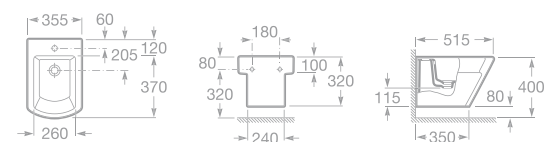

- 7357625000 Závěsný bidet, 4 226 Kč
- 7806620004 Poklop bidetu, 1 707 Kč