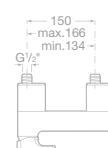

75A2001C00 Sprchová páková baterie se sprchou, hadicí 1,5 m a držákem, chrom, 5 854 Kč

75A2101C00 Sprchová páková baterie bez příslušenství, chrom, 4 855 Kč