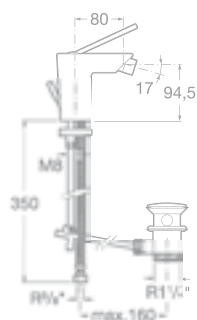

75A4447C00 Umyvadlová stojánková třítvorová kohoutková baterie s automatickou zátkou, chrom, 8 438 Kč

75A4747C00 Umyvadlová kohoutková podomítková baterie, chrom, 9 905 Kč

75A6047C00 Bidetová stojánková páková baterie s automatickou zátkou, chrom, 7 619 Kč