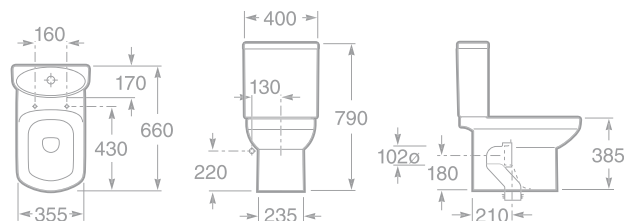

Série Dama Senso končí k 1. 1. 2014. Objednávky přijímáme do 1. 11. 2013.

Poznámka: K této sérii doporučujeme umyvadlový sifon Roca, viz strana 111.

Poznámka: Povrchová úprava maxiClean je nabízena za příplatek 1 607 Kč bez DPH.