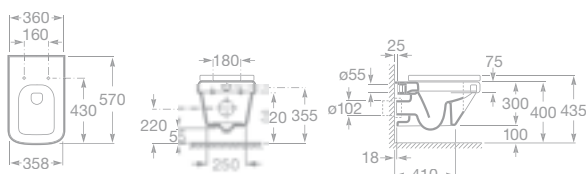

- ☐ 734278W000 WC mísa kapotovaná kombi Compact, hluboké splachování, vario odpad, včetně instalační sady, 4 429 Kč
- ☐ 7341782000 WC nádrž s víkem, armatura Dual flush 3/4,5 l, boční přívod vody, 3 900 Kč
- ☐ 7341784000 WC nádrž z 1 kusu keramiky, obsahuje vnitřní plastovou nádržku pro splachování, armatura Dual flush - 3/4,5 l, spodní levý přívod vody, 3 990 Kč
- ☐ 780178B004 Klozetové sedátko s poklopem, 1 495 Kč
- ☐ 780178C004 Klozetové sedátko s poklopem – Slowclose, 2 778 Kč

NOVINKA

- ☐ 7347787000 Samostatně stojící mísa, hluboké splachování, vario odpad, včetně instalační sady, 4 500 Kč
- ☐ 7801780004 Klozetové sedátko s poklopem, 1 495 Kč
- ☐ 7801782004 Klozetové sedátko s poklopem – Slowclose, 2 778 Kč
- ☐ 7526505414 Odpadní koleno svislé, vzdálenost od zdi 120 mm, 246 Kč

NOVINKA

- ☐ 7346787000 Závěsný klozet, hluboké splachování, 5 109 Kč
- ☐ 7801780004 Klozetové sedátko s poklopem, 1 495 Kč
- ☐ 7801782004 Klozetové sedátko s poklopem – Slowclose, 2 778 Kč

NOVINKA