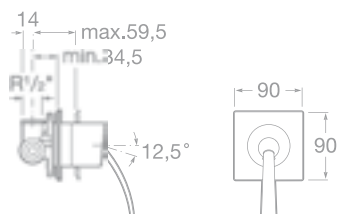

75A2246C00 Sprchová páková podomítková baterie, chrom, 2 753 Kč