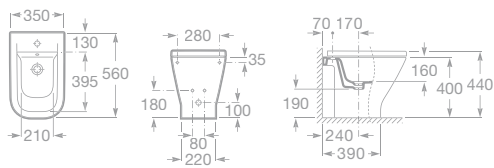

THE GAP

Koupelnový komplet

- ☐ 7357474000 Stojící bidet, 2 635 Kč
- ☒ 7806470004 Poklop bidetu, 1 405 Kč
- ☒ 7806472004 Poklop bidetu – Slowclose, 2 625 Kč