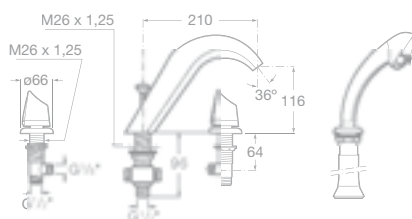

7527306680 Vanová čtyřtvorová páková baterie pro montáž na okraj vany s výsuvnou sprchou 1,5 m, chrom, 8 588 Kč

THESIS

Armatury

75A3050C00 Umyvadlová stojánková páková baterie s automatickou zátkou, chrom, 4 989 Kč