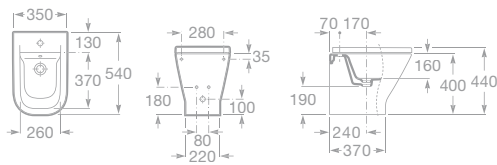

- ☐ 7357477000 Stojící kapotovaný bidet, 2 646 Kč
- ☒ 7806470004 Poklop bidetu, 1 405 Kč
- ☒ 7806472004 Poklop bidetu – Slowclose, 2 625 Kč