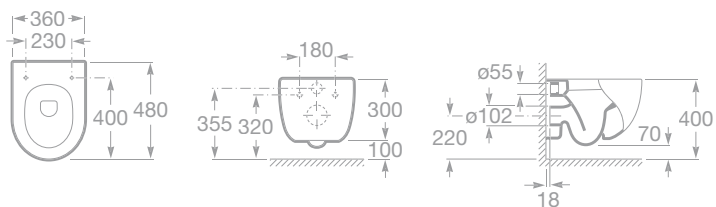

- 7346248000 Závěsný klozet Compact, hluboké splachování, 4 928 Kč
- 78012AB004 Klozetové sedátko s poklopem, s nerezovými úchyty, 1 464 Kč
- 78012AC004 Klozetové sedátko s poklopem – Slowclose, s nerezovými úchyty, 2 616 Kč