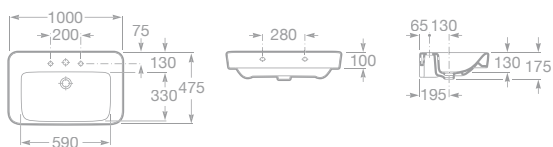

- ☒ 732751M000 Umyvadlo 100 × 47,5 cm s instalační sadou, 7 498 Kč
- ☒ 7337512000 Kryt na sifon s instalační sadou, 1 661 Kč
- ☐ 7337513000 Sloup, 1 928 Kč