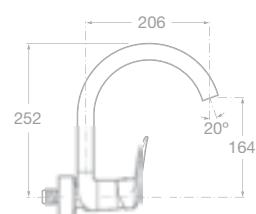

75A7627C00 Dřezová nástěnná páková baterie s otočným výtokovým raménkem, chrom, 4 163 Kč