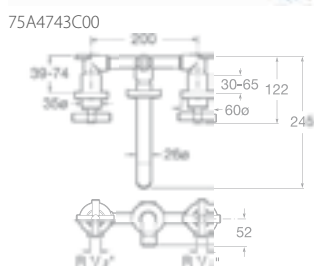

75A4743C00 Umyvadlová nástěnná tří-otvorová kohoutková baterie, s výtokem 190 mm, vhodná pouze k zadržení, chrom, 6 400 Kč