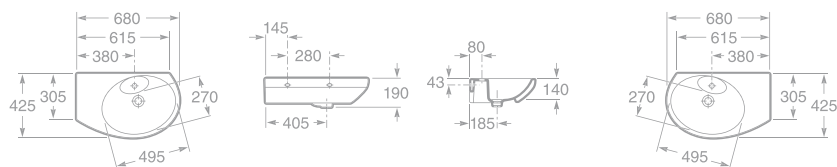

maxiClean

total CLEAN

- 7327514000 Umývátko 48 × 37,5 cm s instalační sadou, s integrovaným krytem na sifon, 3 454 Kč
- 7840538000 Chromovaný držák na ručník 90 cm, 1 393 Kč

- 7327518000 Asymetrické umyvadlo 68 × 42,5 cm s odkládací plochou vlevo, s instalační sadou, 4 679 Kč
- 7327519000 Asymetrické umyvadlo 68 × 42,5 cm s odkládací plochou vpravo, s instalační sadou, 4 679 Kč