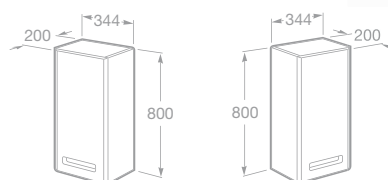

- ☒ 7856528575 Horní skříňka 80 cm, dveřní panty vlevo, matná béžová, 11 362 Kč
- ☐ 7856528576 Horní skříňka 80 cm, dveřní panty vlevo, matná bílá, 11 362 Kč
- ☒ 7856528577 Horní skříňka 80 cm, dveřní panty vlevo, matná fialová, 11 362 Kč
- ☐ 7856527575 Horní skříňka 80 cm, dveřní panty vpravo, matná béžová, 11 362 Kč
- ☐ 7856527576 Horní skříňka 80 cm, dveřní panty vpravo, matná bílá, 11 362 Kč
- ☐ 7856527577 Horní skříňka 80 cm, dveřní panty vpravo, matná fialová, 11 362 Kč