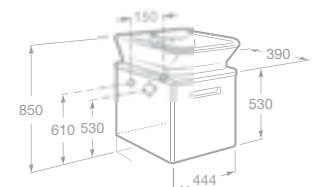

- ☐ 7856522575 Skříňka pod umyvadlo 45 cm, dveřní panty vpravo, matná béžová, 8 927 Kč
- ☐ 7856522576 Skříňka pod umyvadlo 45 cm, dveřní panty vpravo, matná bílá, 8 927 Kč
- ☐ 7856522577 Skříňka pod umyvadlo 45 cm, dveřní panty vpravo, matná fialová, 8 927 Kč
- ☐ 7816405001 Nohy, 18 cm, 1 pár, chrom, 1 804 Kč

Poznámka: Skříňky jsou dodávány včetně sifonu.