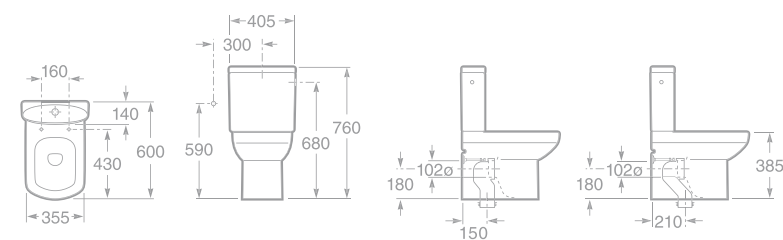

- ☒ 7342518000 WC mísa kombi, hluboké splachování, vario odpad, včetně instalační sady, 4 032 Kč
- ☒ 7341519000 WC nádrž, armatura Dual flush – 3/6 l, boční levý přívod vody, 3 989 Kč
- ☒ 7801511004 Klozetové sedátko s poklopem, 1 389 Kč
- ☒ 7801512004 Klozetové sedátko s poklopem – Slowclose, 2 579 Kč