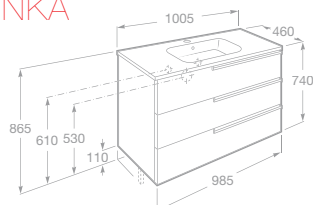

UNIK VICTORIA-N FAMILY

Nábytkové umyvadlo

- ☐ 7855835806 Nábytková sestava 120 cm, skříňka se 6 zásuvkami a dvojumyvadlem, lesklý lak, bílá, 27 765 Kč
- ☐ 7855835153 Nábytková sestava 120 cm, skříňka se 6 zásuvkami a dvojumyvadlem, lesklý lak, antracit, 27 765 Kč
- ☐ 7855835154 Nábytková sestava 120 cm, skříňka se 6 zásuvkami a dvojumyvadlem, textura dřeva, wenge, 27 765 Kč
- ☐ 7855835155 Nábytková sestava 120 cm, skříňka se 6 zásuvkami a dvojumyvadlem, textura dřeva, dub, 27 765 Kč
- ☐ 7816555001 Nohy, 11 cm, pro Victoria N Family umyvadlové skříňky, 1 pár, chrom, 781 Kč

NOVINKA