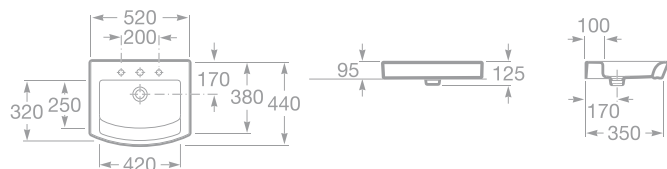

- ☐ 7327882000 Umyvadlová mísa 52 × 44 cm, bez přepadu, s umístěním pouze na desku, 5 348 Kč
- ☒ 732788200H Umyvadlová mísa 52 × 44 cm, bez přepadu, s umístěním pouze na desku, 4 754 Kč