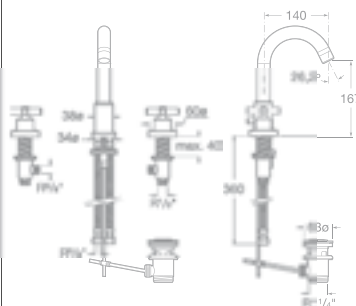

NOVINKA

75A3043C00 Umyvadlová stojánková kohoutková baterie s otočným výtokovým raménkem a automatickou zátkou, chrom, 7 268 Kč

75A4443C00 Umyvadlová stojánková tří-otvorová kohoutková baterie s otočným výtokovým raménkem a automatickou zátkou, chrom, 8 400 Kč