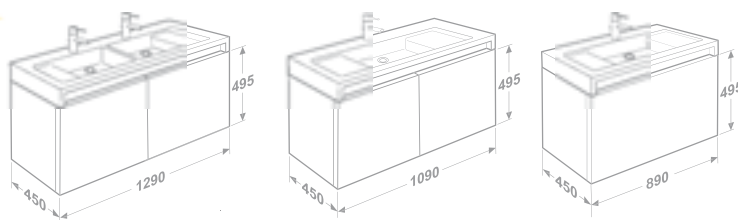

Poznámka: K této sérii doporučujeme umyvadlový sifon Roca, viz strana 111.
Povrchová úprava maxiClean je nabízena za příplatek 1 607 Kč bez DPH.

STRATUM

Nábytková umyvadla

- 7856225000 Zrcadlo s osvětlením 130 × 60 cm, 19 631 Kč
- 7856224000 Zrcadlo s osvětlením 110 × 60 cm, 17 881 Kč
- 7856223000 Zrcadlo s osvětlením 90 × 60 cm, 17 296 Kč
- 7856222606 Skříňka 129 × 49,5 × 45 cm pod umyvadlo 130 cm, včetně osvětlení, lesklý lak, bílá, 33 883 Kč
- 7856222609 Skříňka 129 × 49,5 × 45 cm pod umyvadlo 130 cm, včetně osvětlení, dýha dub, 31 716 Kč
- 7856222622 Skříňka 129 × 49,5 × 45 cm pod umyvadlo 130 cm, včetně osvětlení, dýha ořech, 31 716 Kč
- 7856221606 Skříňka 109 × 49,5 × 45 cm pod umyvadlo 110 cm, včetně osvětlení, lesklý lak, bílá, 33 883 Kč
- 7856221609 Skříňka 109 × 49,5 × 45 cm pod umyvadlo 110 cm, včetně osvětlení, dýha dub, 29 465 Kč
- 7856221622 Skříňka 109 × 49,5 × 45 cm pod umyvadlo 110 cm, včetně osvětlení, dýha ořech, 29 465 Kč
- 7856220606 Skříňka 89 × 49,5 × 45 cm pod umyvadlo 90 cm, včetně osvětlení, lesklý lak, bílá, 25 715 Kč
- 7856220609 Skříňka 89 × 49,5 × 45 cm pod umyvadlo 90 cm, včetně osvětlení, dýha dub, 22 382 Kč
- 7856220622 Skříňka 89 × 49,5 × 45 cm pod umyvadlo 90 cm, včetně osvětlení, dýha ořech, 22 382 Kč
- 7848127000 Fólie proti orosení zrcadla 50 × 35 cm pro zrcadlo Stratum (více na str. 89), 1 174 Kč