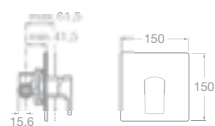

75A2201C00 Sprchová páková podomítková baterie, chrom, 4 878 Kč