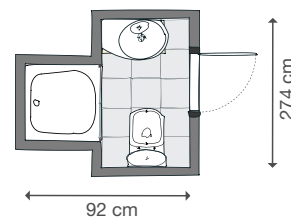

Původní stav panelákového jádra

192 cm

192 cm

92 cm

274 cm

DAMA SENSO SQUARE UMYVADLA A NÁBYTEK

Hranatá verze umyvadel Dama Senso je v souladu s nejnovějšími trendy. Série Dama Senso Square svými hladkými liniemi dodává koupelně moderní tvář.