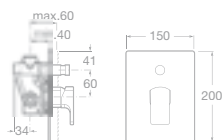

75A0601C00 Vanová-sprchová páková podomítková baterie s přepínačem, chrom, 6 831 Kč