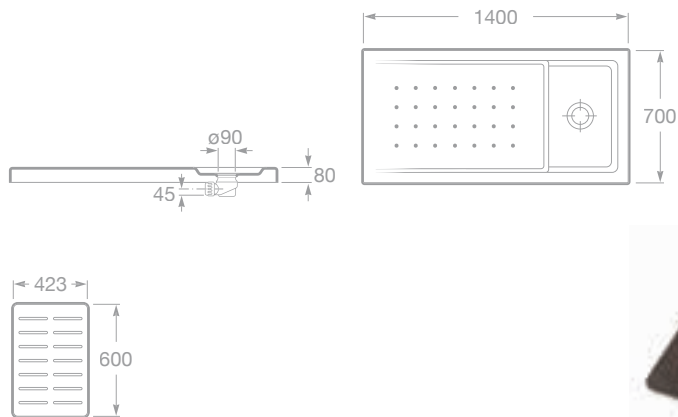

A	B	C	D
1200	750	65	175
1000	750	65	170
1200	700	80	175

A	B	C	D
1000	1000	45	170
900	900	45	165

MALTA WALK-IN

Keramická sprchová vanička

- 7373524000 Sprchová vanička s roštem Wenge 140 × 70 cm, 16 925 Kč
- 7373525000 Sprchová vanička s roštem Zebrano 140 × 70 cm, 16 925 Kč
- 7373526000 Sprchová vanička s roštem Orange 140 × 70 cm, 16 925 Kč
- 7291080000 Rošt Wenge 42,5 × 60 cm, 4 713 Kč
- 7291080010 Rošt Zebrano 42,5 × 60 cm, 4 713 Kč
- 7291080020 Rošt Orange 42,5 × 60 cm, 4 713 Kč
- 737352100C Sprchová vanička 140 × 70 cm, bez roštu, 12 319 Kč
- 7506401900 Sifon k vaničce Malta Walk-In (nutno objednat zvlášť), 1 429 Kč