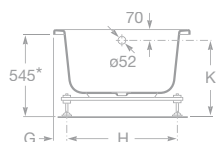

BECOOL BIPLAZA

Akrylátová vana

1. ☐ 7247989001 Akrylátová vana 190 × 110 cm, pro dvě osoby, součástí dva podhlavníky a madlo potažené kůží, 25 525 Kč
   - ☐ 7248013001 Akrylátová vana 180 × 90 cm, pro dvě osoby, součástí dva podhlavníky a madlo potažené kůží, 23 857 Kč
   - ☒ 7506403010 Vanová výpust, 1 631 Kč
2. Poznámka: Výrobek je dodáván včetně podpěr.

A	B	C	D	E	F	G	H	I	J	K	L	Litr
1900	1100	1685	980	107,5	60	1230	830	85	930	700	600	335
1800	900	1585	800	107,5	50	1130	650	85	730	620	590	255

BECOOL

Akrylátová vana

1. ☐ 7248014001 Akrylátová vana 190 × 90 cm, součástí je podhlavník a pochromovaná madla, 22 606 Kč
   - ☐ 7248015001 Akrylátová vana 180 × 80 cm, součástí je podhlavník a pochromovaná madla, 17 770 Kč
   - ☒ 7248016001 Akrylátová vana 170 × 80 cm, součástí je podhlavník a pochromovaná madla, 15 269 Kč
   - ☒ 7506403010 Vanová výpust, 1 631 Kč
2. Poznámka: Výrobek je dodáván včetně podpěr.

A	B	C	D	E	F	G	H	I	J	K	Litr
1900	900	16695	774	1280	695	85	730	810	565	600	300
1800	800	1595	674	1180	590	80	640	810	565	600	240
1700	800	1495	674	1080	590	80	640	700	565	600	255