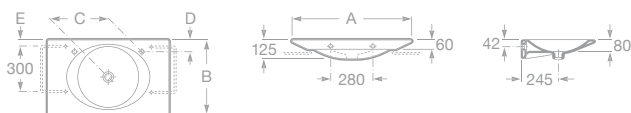

A	B	C	D	E
800	490	265	78	40
650	450	230	84	20

Poznámka: Více informací o sifonu naleznete na straně 111.

Poznámka: Povrchová úprava maxiClean je nabízena za příplatek 1 607 Kč bez DPH.