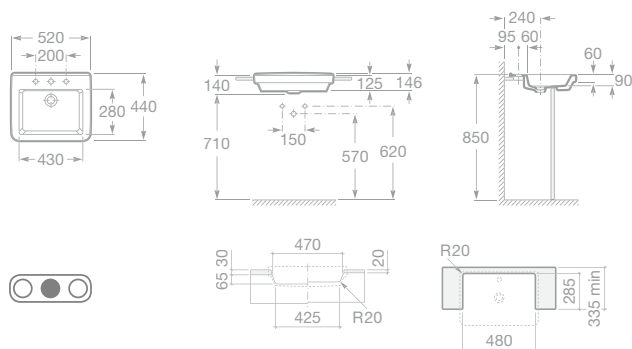

- 7327785000 Polozápuštné umyvadlo 52 x 44 cm s instalační sadou, 3 961 Kč

NOVINKA