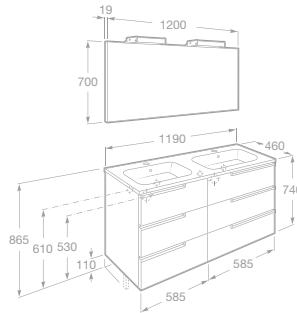

PACK VICTORIA-N FAMILY

Nábytkové umyvadlo

- ☐ 7855845806 Nábytková sestava 120 cm, skříňka se 6 zásuvkami, umyvadlem a zrcadlem s osvětlením, lesklý lak, bílá, 31 159 Kč
- ☐ 7855845153 Nábytková sestava 120 cm, skříňka se 6 zásuvkami, umyvadlem a zrcadlem s osvětlením, lesklý lak, antracit, 31 159 Kč
- ☐ 7855845154 Nábytková sestava 120 cm, skříňka se 6 zásuvkami, umyvadlem a zrcadlem s osvětlením, textura dřeva, wenge, 31 159 Kč
- ☐ 7855845155 Nábytková sestava 120 cm, skříňka se 6 zásuvkami, umyvadlem a zrcadlem s osvětlením, textura dřeva, dub, 31 159 Kč
- ☐ 7816555001 Nohy, 11 cm, pro Victoria N Family umyvadlové skříňky, 1 pár, chrom, 781 Kč

NOVINKA