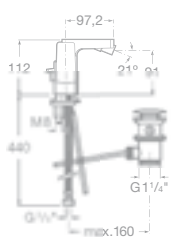

75A4701C00 Umyvadlová nástěnná páková podomítková baterie, chrom, 7 661 Kč

75A6001C00 Bidetová stojánková páková baterie s automatickou zátkou, chrom, 5 982 Kč

75A6301C00 Bidetová stojánková baterie s boční pákou, s automatickou zátkou, chrom, 7 087 Kč