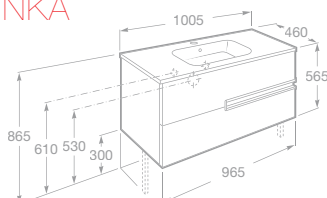

UNIK VICTORIA-N

Nábytkové umyvadlo

- ☐ 7855830806 Nábytková sestava 120 cm, skříňka se 4 zásuvkami a dvojumyvadlem, lesklý lak, bílá, 24 167 Kč
- ☐ 7855830153 Nábytková sestava 120 cm, skříňka se 4 zásuvkami a dvojumyvadlem, lesklý lak, antracit, 24 167 Kč
- ☐ 7855830154 Nábytková sestava 120 cm, skříňka se 4 zásuvkami a dvojumyvadlem, textura dřeva, wenge, 24 167 Kč
- ☐ 7855830155 Nábytková sestava 120 cm, skříňka se 4 zásuvkami a dvojumyvadlem, textura dřeva, dub, 24 167 Kč
- ☐ 7816413001 Nohy, 30 cm, pro umyvadlové skříňky a závěsnou skříňku, vždy pouze 1 pár, chrom, 800 Kč

NOVINKA