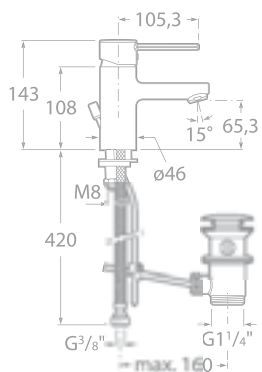

75A8627C00 Dřezová stojánková páková baterie, chrom, 5 099 Kč

75A7627C00 Dřezová nástěnná páková baterie s otočným výtokovým raménkem, chrom, 4 163 Kč

75A3060C00 Umyvadlová stojánková páková baterie s automatickou zátkou, chrom, 2 704 Kč