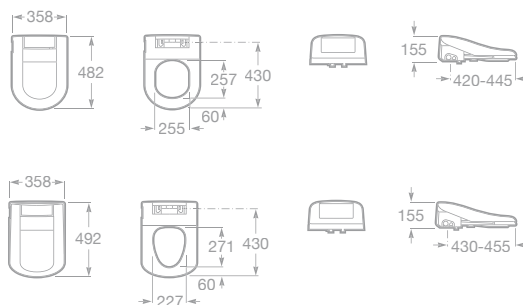

MULTICLIN PREMIUM

Multifunkční sedátka

- 7811501000 Sedátko s funkcí bidetu Multiclin Premium Round, Slowclose, 22 856 Kč
- 7811505000 Sedátko s funkcí bidetu Multiclin Premium Square, Slowclose, 22 856 Kč