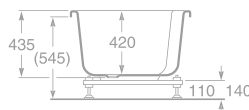

DAMA SENSO

Akrylátová vana

7247606000 Akrylátová vana 170 x 80 cm, 11 140 Kč

7506403010 Vanová výpust, 1 631 Kč

Poznámka: – vana je dodávána včetně stavitelných nohou
– vana je dodávána bez otvorů na baterie

SURESTE-N

Akrylátová vana

7248001001 Akrylátová vana 170 x 75 cm, součástí je podhlavník a pochromovaná madla, 13 184 Kč

7248003001 Akrylátová vana 170 x 70 cm, součástí je podhlavník a pochromovaná madla, 12 601 Kč

7248002001 Akrylátová vana 160 x 75 cm, součástí je podhlavník a pochromovaná madla, 12 684 Kč

7248004001 Akrylátová vana 160 x 70 cm, součástí je podhlavník a pochromovaná madla, 11 933 Kč

7248005001 Akrylátová vana 150 x 70 cm, součástí je podhlavník a pochromovaná madla, 11 933 Kč

7248006001 Akrylátová vana 140 x 70 cm, součástí je podhlavník a pochromovaná madla, 10 600 Kč

7506403010 Vanová výpust, 1 631 Kč

Poznámka: Výrobek je dodáván včetně podpěr.

A	B	C	D	E	F	G	H	I	J	K	Litr
1700	750	420	362	1540	620	1155	530	610	700	565/615	218
1600	750	420	362	1440	620	1055	530	610	600	565/615	202
1700	700	420	362	1540	570	1155	465	560	700	565/615	198
1600	700	420	362	1440	570	1055	465	560	600	565/615	183
1500	700	400	342	1340	570	965	465	560	500	545/615	160
1400	700	400	342	1240	570	865	465	560	400	545/615	145