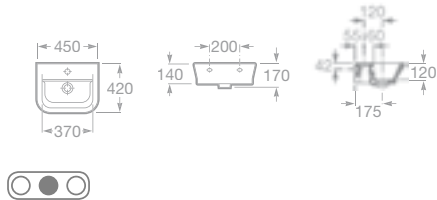

- 7327477000 Umývatko 45 × 42 cm včetně instalační sady, 1 522 Kč
- 7337472000 Kryt na sifon včetně instalační sady, 1 360 Kč