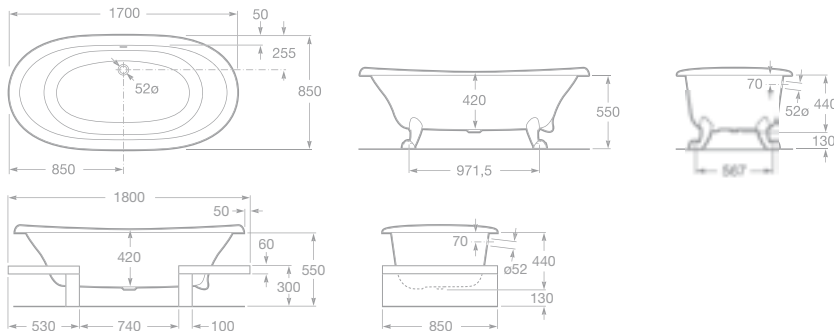

- 7291041001, 7 360 Kč
- 7291041005, 9 950 Kč
- 7291042000 červený lak, 13 596 Kč
- 72910420M1 třešeň, 23 712 Kč
- 7291069001, 12 137 Kč
- 7291070000, 28 026 Kč
- 72910930M1 třešeň, 24 035 Kč
- 7291093000 červený lak, 30 672 Kč
- 7291094000 9 600 Kč