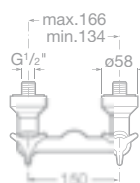

BETAP

Armatury

- 75A0144C00 Vanová kohoutková baterie se sprchou, hadicí 1,7 m a držákem, chrom, 8 700 Kč

- 75A2044C00 Sprchová kohoutková baterie se sprchou, hadicí 1,7 m a držákem, chrom, 7 236 Kč

75A3001C00 Umyvadlová stojánková páková baterie s automatickou zátkou, chrom, 5 496 Kč