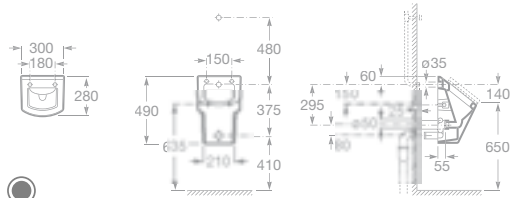

- 735362E000 Domácí odsávací urinál s poklopem Slowclose, spotřeba 1 l, přívod vody vnitřní zadní, včetně instalační sady, 4 820 Kč
- 780662U004 Poklop urinálu Hall, náhradní díl, 2 006 Kč