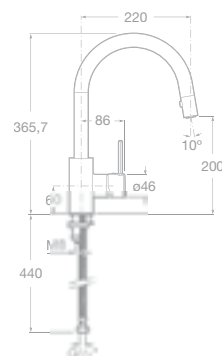

75A1360C00 Sprchová termostatická baterie, se sprchou, hadicí 1,7 m a držákem, chrom, 7 105 Kč

75A8460C00 Dřezová stojánková páková baterie s otočným výtokovým raménkem, chrom, 3 366 Kč

75A8160C00 Dřezová stojánková páková baterie s otočným výtokovým raménkem a dvěma druhy oplachu, chrom, 6 205 Kč