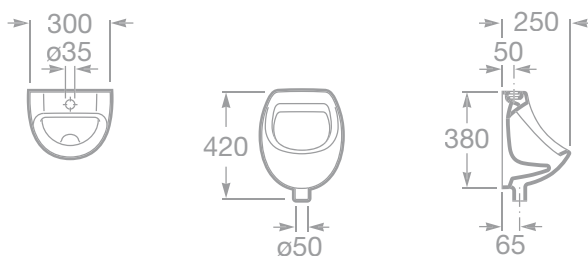

- 7353145000 Urínál Mini, vrchní přívod vody; montážní příslušenství a baňkový sifon nejsou součástí dodávky, uchycení na skoby, 1 292 Kč
- 7506902010 Splachovač Aqualine (nutno objednat zvlášť), 3 477 Kč