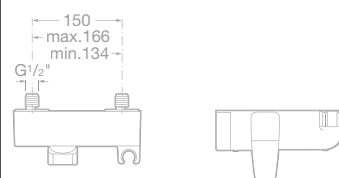

75A2050C00 Sprchová páková baterie se sprchou, hadicí 1,5 m a držákem, chrom, 6 430 Kč