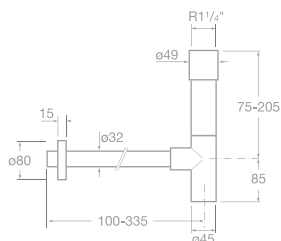

UMYVADLOVÝ SIFON

- ☐ 7506403110 Umyvadlový sifon, pochromovaná mosaz, 1 970 Kč