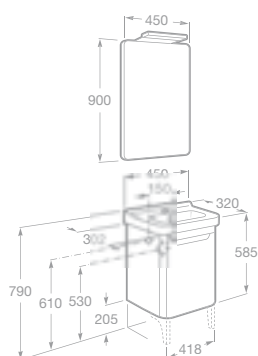

DAMA-N

Koupelnový komplet

576 - bílá

149 - khaki

148 - dub
rustikal

180 - dub
šedohnědý

PACK DAMA-N

NOVINKA

- ☐ 7855816576 Nábytková sestava 55 cm, skříňka s dvířky (pravá), umyvadlem a zrcadlem s osvětlením Delight (15 cm), bílá, 22 402 Kč
- ☐ 7855816148 Nábytková sestava 55 cm, skříňka s dvířky (pravá), umyvadlem a zrcadlem s osvětlením Delight (15 cm), dub rustikal, 22 402 Kč
- ☐ 7855816149 Nábytková sestava 55 cm, skříňka s dvířky (pravá), umyvadlem a zrcadlem s osvětlením Delight (15 cm), khaki, 22 402 Kč
- ☐ 7855816150 Nábytková sestava 55 cm, skříňka s dvířky (pravá), umyvadlem a zrcadlem s osvětlením Delight (15 cm), barva šedohnědá, 22 402 Kč
- ☐ 7855821576 Nábytková sestava 55 cm, skříňka s dvířky (levá), umyvadlem a zrcadlem s osvětlením Delight (15 cm), bílá, 22 402 Kč
- ☐ 7855821148 Nábytková sestava 55 cm, skříňka s dvířky (levá), umyvadlem a zrcadlem s osvětlením Delight (15 cm), dub rustikal, 22 402 Kč
- ☐ 7855821149 Nábytková sestava 55 cm, skříňka s dvířky (levá), umyvadlem a zrcadlem s osvětlením Delight (15 cm), khaki, 22 402 Kč
- ☐ 7855821150 Nábytková sestava 55 cm, skříňka s dvířky (levá), umyvadlem a zrcadlem s osvětlením Delight (15 cm), barva šedohnědá, 22 402 Kč
- ☐ 7855818576 Nábytková sestava 45 cm, skříňka s dvířky (pravá), umyvadlem a zrcadlem s osvětlením Delight (15 cm), bílá, 19 483 Kč
- ☐ 7855818148 Nábytková sestava 45 cm, skříňka s dvířky (pravá), umyvadlem a zrcadlem s osvětlením Delight (15 cm), dub rustikal, 19 483 Kč
- ☐ 7855818149 Nábytková sestava 45 cm, skříňka s dvířky (pravá), umyvadlem a zrcadlem s osvětlením Delight (15 cm), khaki, 19 483 Kč
- ☐ 7855818150 Nábytková sestava 45 cm, skříňka s dvířky (pravá), umyvadlem a zrcadlem s osvětlením Delight (15 cm), barva šedohnědá, 19 483 Kč
- ☐ 7855823576 Nábytková sestava 45 cm, skříňka s dvířky (levá), umyvadlem a zrcadlem s osvětlením Delight (15 cm), bílá, 19 483 Kč
- ☐ 7855823148 Nábytková sestava 45 cm, skříňka s dvířky (levá), umyvadlem a zrcadlem s osvětlením Delight (15 cm), dub rustikal, 19 483 Kč
- ☐ 7855823149 Nábytková sestava 45 cm, skříňka s dvířky (levá), umyvadlem a zrcadlem s osvětlením Delight (15 cm), khaki, 19 483 Kč
- ☐ 7855823150 Nábytková sestava 45 cm, skříňka s dvířky (levá), umyvadlem a zrcadlem s osvětlením Delight (15 cm), barva šedohnědá, 19 483 Kč

UNIK DAMA-N

NOVINKA