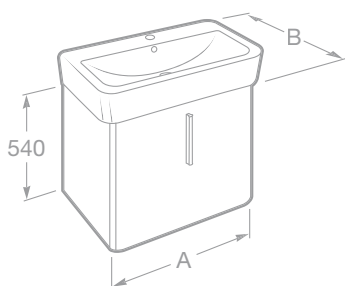

Kód	Popis	A (mm)	B (mm)
7856309XXX	Skříňka pro umyvadlo 100 cm	946	450
7856308XXX	Skříňka pro umyvadlo 85 cm	801	450
7856307XXX	Skříňka pro umyvadlo 75 cm	691	450
7856300XXX	Skříňka pro umyvadlo 65 cm	605	430
7856301XXX	Skříňka pro umyvadlo 60 cm	560	430
7856302XXX	Skříňka pro umyvadlo 55 cm	505	390