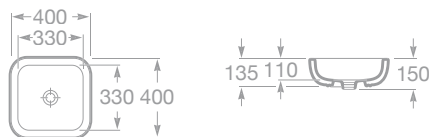

1. 732765R00U Umyvadlová mísa Urban RIO 40 × 40 cm, s přepadem, 6 963 Kč