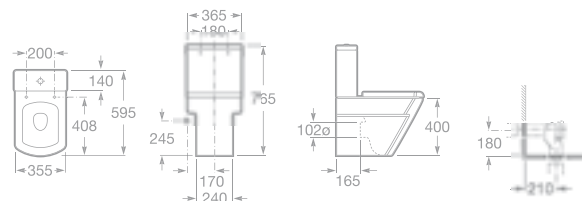

- ☐ 7342625000 WC mísa kapotovaná kombi, hluboké splachování, vario odpad, včetně instalační sady, 4 713 Kč
- ☐ 7341625000 WC nádrž, armatura Dual flush – 3/4,5 l, spodní levý přívod vody, 4 476 Kč
- ☒ 7801622004 Klozetové sedátko s poklopem – Slowclose, 2 885 Kč