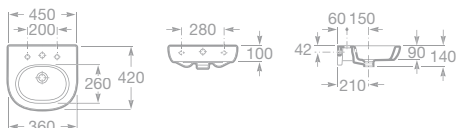

- 7327245000 Umývatko 45 × 42 cm s instalační sadou, 1 906 Kč
- 7337241000 Kryt na sifon s instalační sadou, 1 603 Kč
- 7337240000 Sloup, 2 045 Kč