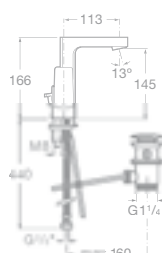

75A4001C00 Umyvadlová stojánková baterie s boční pákou, s automatickou zátkou, chrom, 6 767 Kč