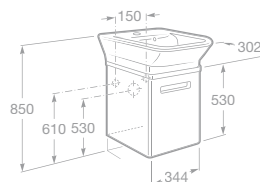

- ☐ 7856520575 Skříňka pod umývatko 35 cm, dveřní panty vpravo, matná béžová, 7 305 Kč
- ☐ 7856520576 Skříňka pod umývatko 35 cm, dveřní panty vpravo, matná bílá, 7 305 Kč
- ☐ 7856520577 Skříňka pod umývatko 35 cm, dveřní panty vpravo, matná fialová, 7 305 Kč
- ☒ 7816405001 Nohy, 18 cm, 1 pár, chrom, 1 804 Kč