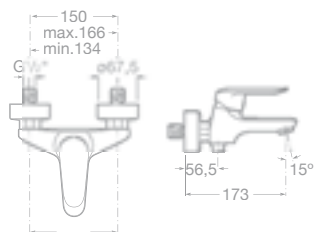

□ 75A2027C00 Sprchová páková baterie se sprchou, hadicí 1,5 m a držákem, chrom, 3 868 Kč

□ 75A2127C00 Sprchová páková baterie bez příslušenství, chrom, 3 225 Kč