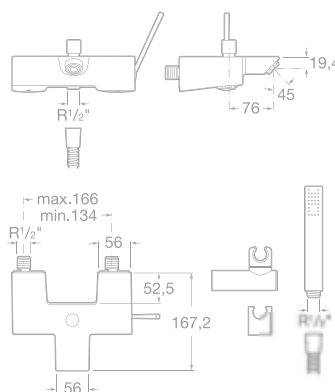

75A0147C00 Vanová páková baterie se sprchou, hadicí 1,7 m a držákem, chrom, 10 190 Kč