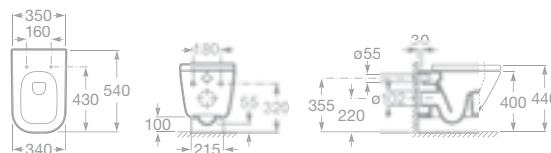

- 7346477000 Závěsný klozet, hluboké splachování, 3 775 Kč
- 7801470004 Sedátko s poklopem, s nerezovými úchyty, 1 403 Kč
- 7801472004 Sedátko s poklopem, s nerezovými úchyty, Slowclose, 2 625 Kč