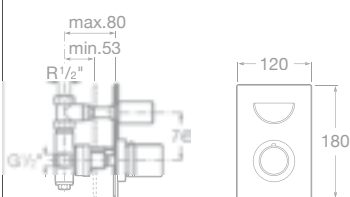

75A2947C00