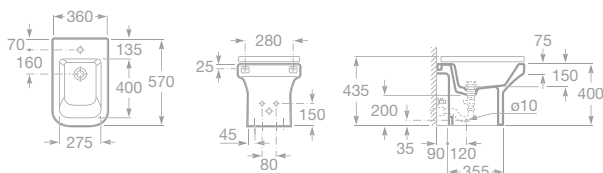

- 7357784000 Bidet stojící, včetně instalační sady, 3 706 Kč
- 7806780004 Poklop bidetu s nerezovými úchyty, 1 495 Kč
- 7806782004 Poklop bidetu – Slowclose s nerezovými úchyty, 2 778 Kč

NOVINKA

- 7357787000 Bidet stojící kapotovaný Compact, včetně instalační sady, 3 890 Kč
- 780678C004 Poklop bidetu s nerezovými úchyty, 1 495 Kč
- 780678B004 Poklop bidetu – Slowclose s nerezovými úchyty, 2 778 Kč