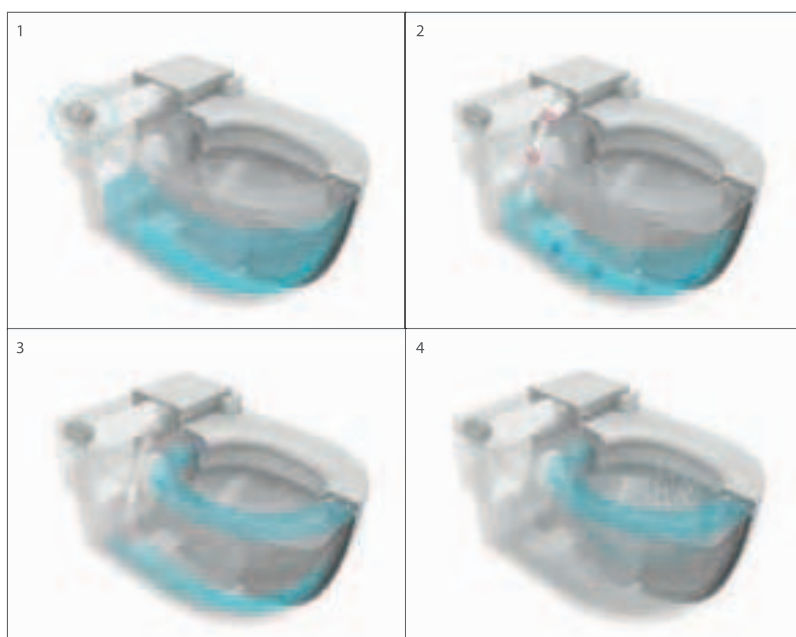

Poznámka: Není možno kompletovat s bidetovým poklopem.

IN-TANK MERIDIAN

Koupelnový komplet

Unikátní klozet

SVĚTOVÁ NOVINKA

Začíná nová éra světa koupelen! ROCA uvádí na trh revoluční novinku, splachovací klozet In-Tank Meridian, který nepotřebuje externí nádržku. Jednoduché, elegantní a hlavně snadné řešení pro každou toaletu. Obě verze – stojící i závěsné WC – skrývají dostatečnou zásobu vody uvnitř keramiky. A samozřejmě zcela v souladu s filozofií lídra koupelnového trhu se jedná o splachování vysoce hygienické, úsporné i ekologické. Použití lze 4,5 nebo 3 litry vody, ale také mimořádně úsporné a tiché 2 litry při nočním provozu.