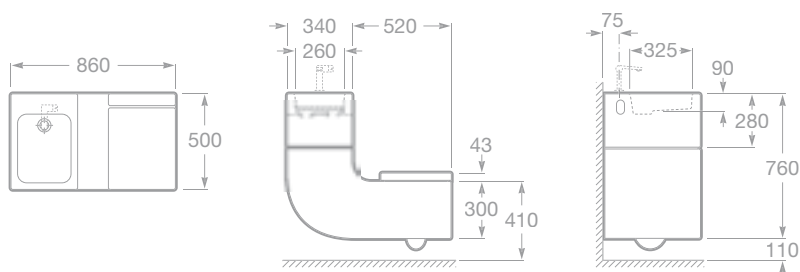

W+W

Inovace, technologie a design v jednom

W+W: umyvadlo* a klozet v jednom od Gabriele a Oscara Burattiových

Umyvadlo a klozet jsou nejtýpčtějším prvkem každé koupelny, ať již velké nebo malé, veřejné nebo soukromé, v domácnosti nebo v kancelářské budově. Oba tyto prvky se pak zejména v malých koupelnách umísťují velmi blízko u sebe a zavěšují se na tutéž stěnu. Samostatně mohou tyto objekty vypadat nádherně, ale pokud se zabudují blízko k sobě, jejich odlišnost může celkový dojem zkazit. Jeden je vysoký a druhý nízký, jeden je hlubší než druhý, mají rozdílné tvary. Projekt W+W je novým řešením, které spojuje funkci umyvadla a klozetu v jediný objekt. Nový objev pro vaši koupelnu je jedinečný, nápadný a naprosto originální svým spojením designu a elegance. Pro domácnosti, kanceláře, administrativní budovy i veřejné prostory.

(*technologie s opakovaným využitím vody)

□ 7893020001 W+W: umyvadlo, klozet a baterie v jednom, 74 096 Kč