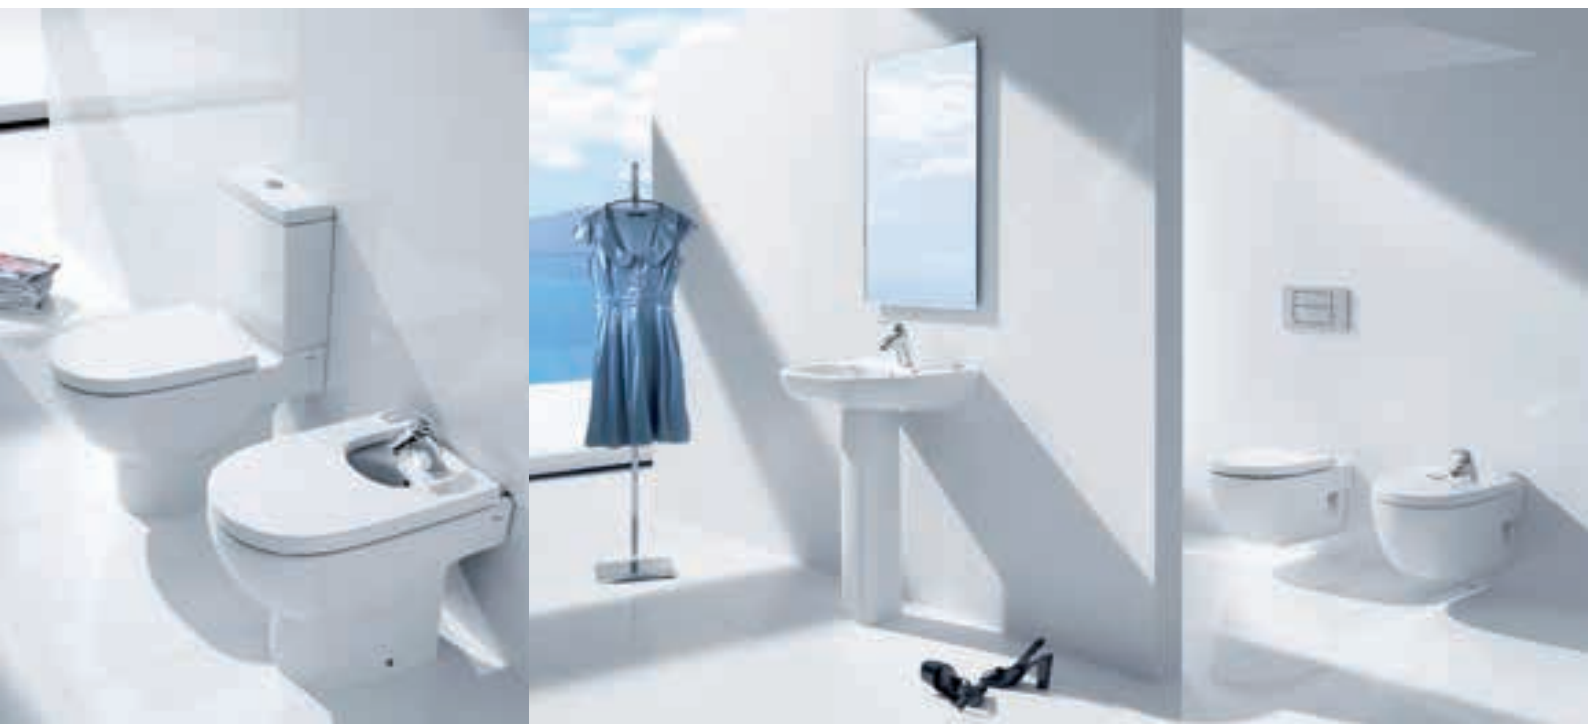

Poznámka: Není možno kompletovat s bidetovým poklopem.

IN-TANK MERIDIAN

Koupelnový komplet

Unikátní klozet

SVĚTOVÁ NOVINKA

Začíná nová éra světa koupelen! ROCA uvádí na trh revoluční novinku, splachovací klozet In-Tank Meridian, který nepotřebuje externí nádržku. Jednoduché, elegantní a hlavně snadné řešení pro každou toaletu. Obě verze – stojící i závěsné WC – skrývají dostatečnou zásobu vody uvnitř keramiky. A samozřejmě zcela v souladu s filozofií lídra koupelnového trhu se jedná o splachování vysoce hygienické, úsporné i ekologické. Použití lze 4,5 nebo 3 litry vody, ale také mimořádně úsporné a tiché 2 litry při nočním provozu.