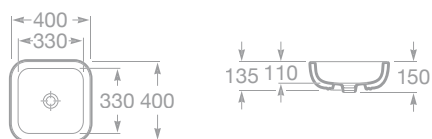

1. 732765G00U Umyvadlová mísa Urban BERLIN 40 × 40 cm, s přepadem, 6 963 Kč