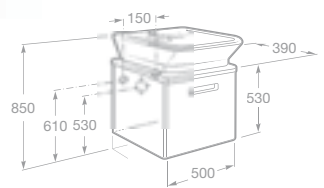

- ☐ 7856523575 Skříňka pod umyvadlo 50 cm se zásuvkou, matná béžová, 9 740 Kč
- ☐ 7856523576 Skříňka pod umyvadlo 50 cm se zásuvkou, matná bílá, 9 740 Kč
- ☐ 7856523577 Skříňka pod umyvadlo 50 cm se zásuvkou, matná fialová, 9 740 Kč
- ☐ 7816405001 Nohy, 18 cm, 1 pár, chrom, 1 804 Kč