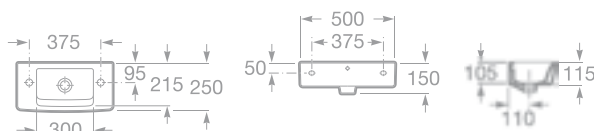

- ☒ 7325883000 Umývatko 50 × 25 cm s instalační sadou, 2 276 Kč