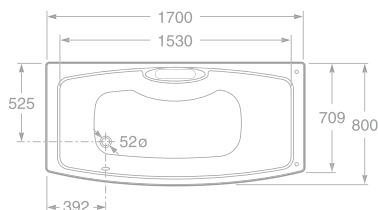

DAMA SENSO

Akrylátová vana

7247606000 Akrylátová vana 170 x 80 cm, 11 140 Kč

7506403010 Vanová výpust, 1 631 Kč

Poznámka: – vana je dodávána včetně stavitelných nohou
– vana je dodávána bez otvorů na baterie

SURESTE-N

Akrylátová vana

7248001001 Akrylátová vana 170 x 75 cm, součástí je podhlavník a pochromovaná madla, 13 184 Kč

7248003001 Akrylátová vana 170 x 70 cm, součástí je podhlavník a pochromovaná madla, 12 601 Kč

7248002001 Akrylátová vana 160 x 75 cm, součástí je podhlavník a pochromovaná madla, 12 684 Kč

7248004001 Akrylátová vana 160 x 70 cm, součástí je podhlavník a pochromovaná madla, 11 933 Kč

7248005001 Akrylátová vana 150 x 70 cm, součástí je podhlavník a pochromovaná madla, 11 933 Kč

7248006001 Akrylátová vana 140 x 70 cm, součástí je podhlavník a pochromovaná madla, 10 600 Kč

7506403010 Vanová výpust, 1 631 Kč

Poznámka: Výrobek je dodáván včetně podpěr.

A	B	C	D	E	F	G	H	I	J	K	Litr
1700	750	420	362	1540	620	1155	530	610	700	565/615	218
1600	750	420	362	1440	620	1055	530	610	600	565/615	202
1700	700	420	362	1540	570	1155	465	560	700	565/615	198
1600	700	420	362	1440	570	1055	465	560	600	565/615	183
1500	700	400	342	1340	570	965	465	560	500	545/615	160
1400	700	400	342	1240	570	865	465	560	400	545/615	145