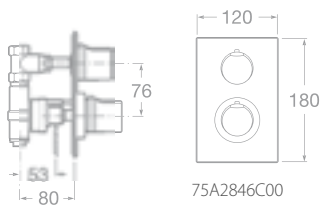

75A2846C00 Vanová-sprchová termostatická podomítková baterie s přepínačem, chrom, 10 952 Kč

75A2946C00 Sprchová termostatická podomítková baterie, chrom, 8 847 Kč