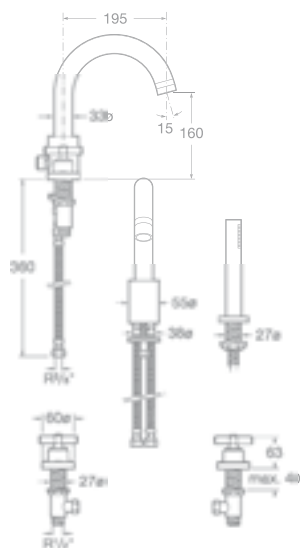

75A0943C00 Vanová čtyřtvorová kohoutková baterie s otočným výtokovým raménkem pro montáž na okraj vany s výsuvnou sprchou 1,75 m, chrom, 12 095 Kč