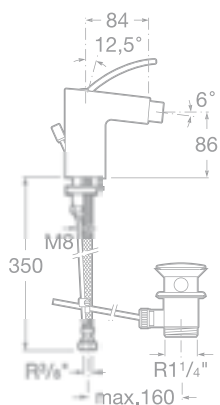

75A3446C00 Umyvadlová stojánková páková baterie pro umyvadlové mísy s automatickou zátkou, chrom, 4 685 Kč

75A4746C00 Umyvadlová nástěnná páková podomítková baterie, chrom, 4 647 Kč

75A6046C00 Bidetová stojánková páková baterie s automatickou zátkou, chrom, 3 742 Kč