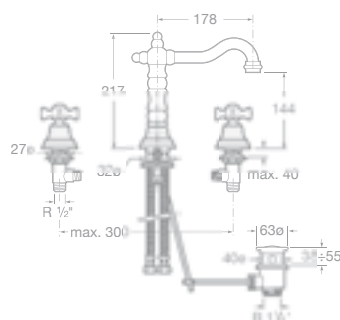

75072120A0 Umyvadlová stojánková tří-otvorová baterie s automatickou zátkou, chrom, 6 303 Kč