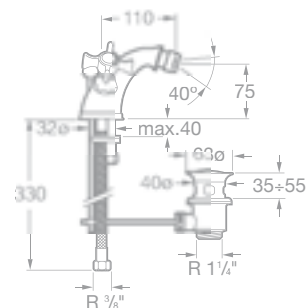

75075032A0 Bidetová stojánková baterie s automatickou zátkou, chrom, 4 463 Kč