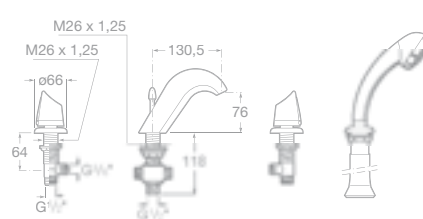

7527306680 Vanová čtyřtvorová páková baterie pro montáž na okraj vany s výsuvnou sprchou 1,5 m, chrom, 8 588 Kč

THESIS

Armatury

75A3050C00 Umyvadlová stojánková páková baterie s automatickou zátkou, chrom, 4 989 Kč