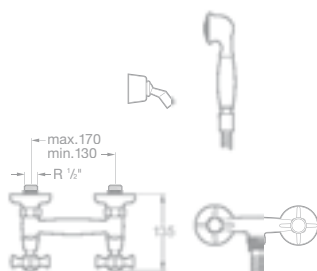

75062222A0 Sprchová nástěnná baterie se sprchou, hadicí 1,5 m a držákem, chrom, 4 480 Kč