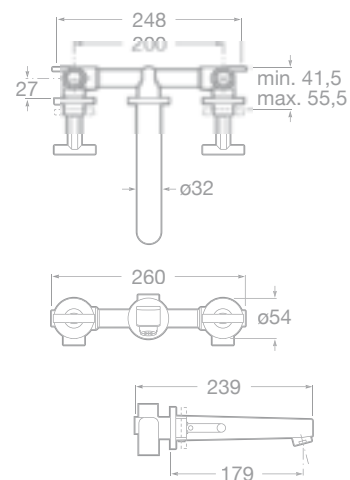

75A4646C000 Umyvadlová podomítková třířetvorová kohoutková baterie s výtokem 180 mm, vhodná pouze pro zazzdění, chrom, 7 972 Kč