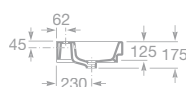

- 7327113000 Umyvadlo 90 × 44 cm s instalační sadou, 6 462 Kč
- 7816500001 Vestavný dávkovač mýdla, průměr 35 mm (při variantě 3 otvorů pro baterii), 907 Kč

LONG ISLAND

Nábytková umyvadla

Poznámka: Povrchová úprava maxiClean je nabízena za příplatek 1 607 Kč bez DPH.