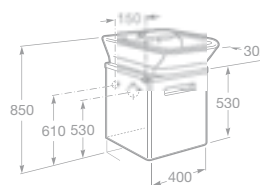

THE GAP

Koupelnový nábytek

- ☐ 7856521575 Skříňka pod umývatko 40 cm, dveřní panty vpravo, matná béžová, 8 116 Kč
- ☒ 7856521576 Skříňka pod umývatko 40 cm, dveřní panty vpravo, matná bílá, 8 116 Kč
- ☐ 7856521577 Skříňka pod umývatko 40 cm, dveřní panty vpravo, matná fialová, 8 116 Kč
- ☒ 7816405001 Nohy, 18 cm, 1 pár, chrom, 1 804 Kč