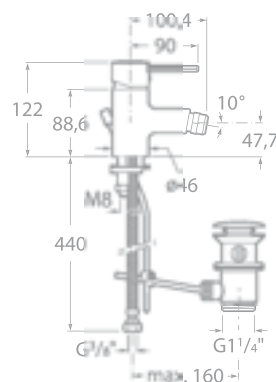

75A6060C00 Bidetová stojánková páková baterie s automatickou zátkou, chrom, 2 808 Kč