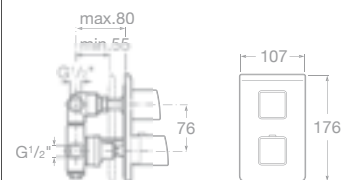

75A2850C00 Vanová-sprchová termostatická podomítková baterie s přepínačem, chrom, 13 531 Kč

75A2950C00 Sprchová termostatická podomítková baterie, chrom, 10 781 Kč

75A2850C00