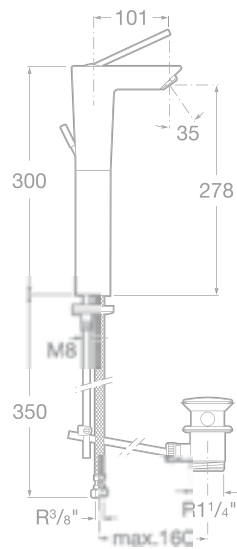

75A3447C00 Umyvadlová stojánková páková baterie pro umyvadlové mísy s automatickou zátkou, chrom, 9 714 Kč