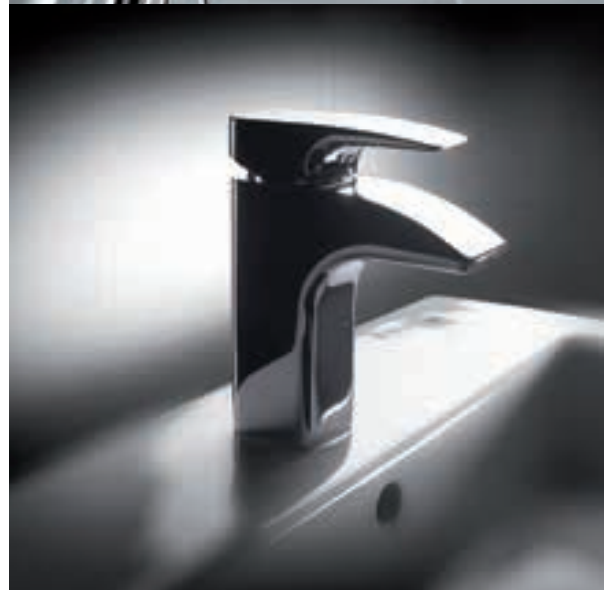

LITINOVÉ A OCELOVÉ VANY

Newcast litinová vana	121
Malibu litinová vana	121
Continental litinová vana	122
Tampa litinová vana	122
Faro litinová vana	122
Princess-N ocelová vana	123
Contesa ocelová vana NOVINKA	123

SPRCHOVÉ KOUTY A VANIČKY

Axis Walk-In sprchové kouty	127
Easy akrylátové sprchové vaničky	129
Easy angular akrylátové sprchové vaničky	129
Vortex keramická sprchová vanička	131
Malta keramická sprchová vanička	131
Malta Walk-In keramická sprchová vanička	133
Happening keramická sprchová vanička	133

KOUPELNOVÉ ARMATURY

Touch armatury	136
Betap armatury	139
L90 armatury NOVINKA	141
M3 armatury NOVINKA	146
Loft armatury	147
Amura armatury	150
Thesis armatury	152
Florentina armatury	155
Moai armatury	157
Urban armatury	163
M2 armatury	165
Logica-N armatury	169
Targa armatury Profiline	172
Monodin armatury	176
L20 armatury NOVINKA	181
Victoria armatury	184

PŘÍSLUŠENSTVÍ

Sprchové sety a hydromasážní sloupky	189
Ruční sprchy	192
Horní sprchy	194
Příslušenství pro sprchové a vanové baterie	195

KOUPELNOVÉ DOPLŇKY

Touch koupelnové doplňky	198
Select koupelnové doplňky	199

INFORMACE

Termostatické baterie	201
Úspora vody	202
Údržba	203
Přehled keramiky	204
Montážní rozměry	206

Všechny výrobky neoznačené jako **Profiline** jsou zařazeny do skupiny Studioline.