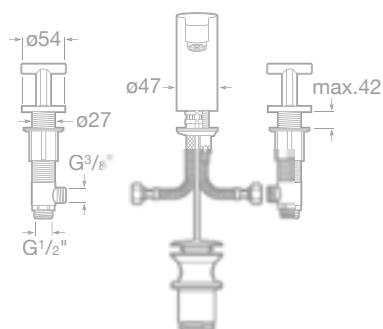

75A0146C00 Vanová páková baterie se sprchou, hadicí 1,7 m a držákem, chrom, 4 352 Kč

75A0646C00 Vanová-sprchová páková podomítková baterie s přepínačem, chrom, 4 257 Kč

75A4446C00 Umyvadlová stojánková třířetvorová kohoutková baterie s automatickou zátkou, chrom, 6 730 Kč