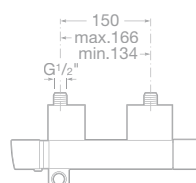

75A1350C00 Sprchová termostatická baterie se sprchou, hadicí 1,7 m a držákem, chrom, 9 030 Kč