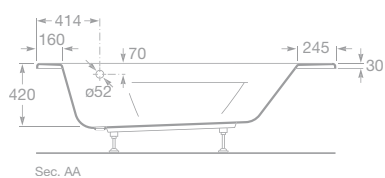

NOVARA

Akrylátová vana

1. 7247648001 Akrylátová rohová vana s madlem, 150 × 150 cm, kapacita 332 l, 23 633 Kč
   - 7259646001 Čelní panel, povrch imitace dřeva, držák na ručníky, 28 659 Kč
   - 7526805100 Madlo k vaně (náhradní díl), 3 716 Kč
   - 7506403010 Vanová výpušť, 1 631 Kč
2. Poznámka: Výrobek je dodáván včetně podpěr.