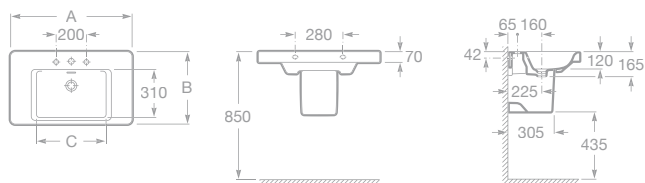

A	B	C
800	480	460
700	480	420
600	480	360