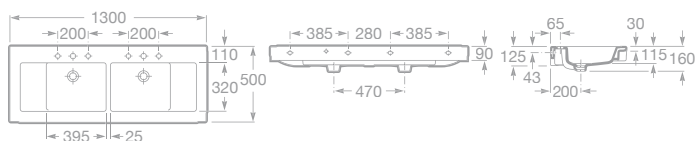

Poznámka: K této sérii doporučujeme umyvadlový sifon Roca, viz strana 111.
Povrchová úprava maxiClean je nabízena za příplatek 1 607 Kč bez DPH.

STRATUM

Nábytková umyvadla

- 7856225000 Zrcadlo s osvětlením 130 × 60 cm, 19 631 Kč
- 7856224000 Zrcadlo s osvětlením 110 × 60 cm, 17 881 Kč
- 7856223000 Zrcadlo s osvětlením 90 × 60 cm, 17 296 Kč
- 7856222606 Skříňka 129 × 49,5 × 45 cm pod umyvadlo 130 cm, včetně osvětlení, lesklý lak, bílá, 33 883 Kč
- 7856222609 Skříňka 129 × 49,5 × 45 cm pod umyvadlo 130 cm, včetně osvětlení, dýha dub, 31 716 Kč
- 7856222622 Skříňka 129 × 49,5 × 45 cm pod umyvadlo 130 cm, včetně osvětlení, dýha ořech, 31 716 Kč
- 7856221606 Skříňka 109 × 49,5 × 45 cm pod umyvadlo 110 cm, včetně osvětlení, lesklý lak, bílá, 33 883 Kč
- 7856221609 Skříňka 109 × 49,5 × 45 cm pod umyvadlo 110 cm, včetně osvětlení, dýha dub, 29 465 Kč
- 7856221622 Skříňka 109 × 49,5 × 45 cm pod umyvadlo 110 cm, včetně osvětlení, dýha ořech, 29 465 Kč
- 7856220606 Skříňka 89 × 49,5 × 45 cm pod umyvadlo 90 cm, včetně osvětlení, lesklý lak, bílá, 25 715 Kč
- 7856220609 Skříňka 89 × 49,5 × 45 cm pod umyvadlo 90 cm, včetně osvětlení, dýha dub, 22 382 Kč
- 7856220622 Skříňka 89 × 49,5 × 45 cm pod umyvadlo 90 cm, včetně osvětlení, dýha ořech, 22 382 Kč
- 7848127000 Fólie proti orosení zrcadla 50 × 35 cm pro zrcadlo Stratum (více na str. 89), 1 174 Kč