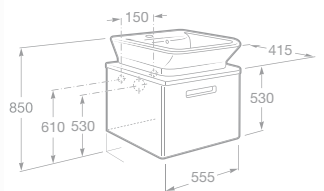

- ☐ 7856524575 Skříňka pod umyvadlo 55 cm se zásuvkou, matná béžová, 10 550 Kč
- ☐ 7856524576 Skříňka pod umyvadlo 55 cm se zásuvkou, matná bílá, 10 550 Kč
- ☐ 7856524577 Skříňka pod umyvadlo 55 cm se zásuvkou, matná fialová, 10 550 Kč
- ☐ 7816405001 Nohy, 18 cm, 1 pár, chrom, 1 804 Kč