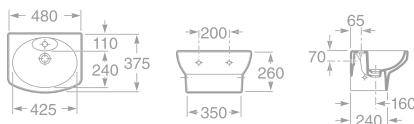

DAMA SENSO COMPACTO

Koupelnový komplet

maxiClean

total CLEAN

- ☐ 7327514000 Umývátko 48 × 37,5 cm s instalační sadou, s integrovaným krytem na sifon, 3 454 Kč
- ☐ 7840538000 Chromovaný držák na ručník 90 cm, 1 393 Kč

- ☒ 7327518000 Asymetrické umyvadlo 68 × 42,5 cm s odkládací plochou vlevo, s instalační sadou, 4 679 Kč
- ☒ 7327519000 Asymetrické umyvadlo 68 × 42,5 cm s odkládací plochou vpravo, s instalační sadou, 4 679 Kč