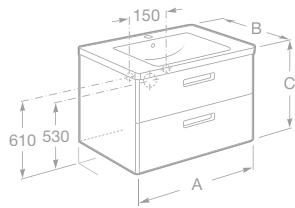

THE GAP

Koupelnový nábytek

A	B	C
577	414	600
677	414	600
777	414	600

- 7855712575 Umyvadlo 80 cm se skříňkou se dvěma zásuvkami, matná béžová, 18 342 Kč
- 7855712576 Umyvadlo 80 cm se skříňkou se dvěma zásuvkami, matná bílá, 18 342 Kč
- 7855712577 Umyvadlo 80 cm se skříňkou se dvěma zásuvkami, matná fialová, 18 342 Kč
- 7327470000 Umyvadlo do nábytku 80 × 44 cm (samostatně bez skříňky), 4 285 Kč
- 7816405001 Nohy, 18 cm, 1 pár, chrom, 1 804 Kč