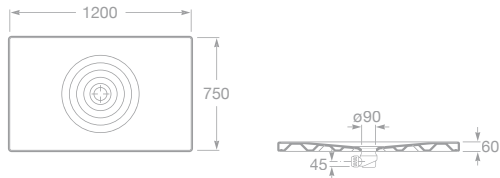

	A	B	C	D	E
374792..0	900	900	R505	639	395
374794..0	800	800	R505	539	295
374795..0	750	750	R380	526	370

VORTIX

Keramická sprchová vanička

- 7373533000 Sprchová vanička 120 × 75 cm, 11 156 Kč
- 7506401900 Sifon k vaničce Vortex (nutno objednat zvlášť), 1 429 Kč