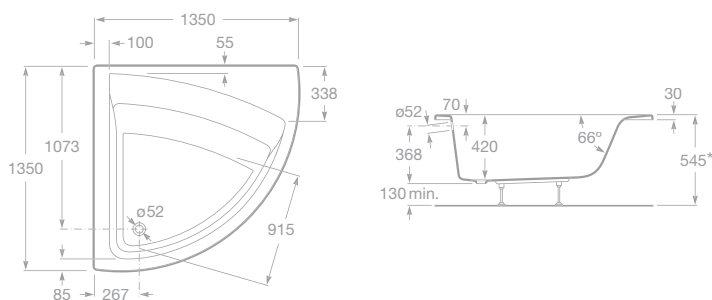

1. ☐ 7248149000 Akrylátová vana 170 × 75 cm, 6 679 Kč
   - ☐ 7248150000 Akrylátová vana 170 × 70 cm, 6 301 Kč
   - ☐ 7248178000 Akrylátová vana 160 × 75 cm, 6 089 Kč
   - ☐ 7248151000 Akrylátová vana 160 × 70 cm, 6 356 Kč
   - ☐ 7248179000 Akrylátová vana 150 × 70 cm, 5 342 Kč
   - ☐ 7248180000 Akrylátová vana 140 × 70 cm, 4 966 Kč
   - ☒ 7506403010 Vanová výpust, 1 631 Kč
2. Poznámka: Výrobek je dodáván včetně podpěr.

A	B	C	D	E	F	G	H	I	J	K	Objem
1700	750	1418	620	1110	540	675	610	420	368	55°	215 litrů
1600		1318		1010		575					197 litrů
1700	700	1418	570	1110	490	675	560	400	348	62°	196 litrů
1600		1318		1010		575					181 litrů
1500		1218		910		525					161 litrů
1400		1118		810		425					147 litrů

EASY ANGULAR

Akrylátová vana

1. ☐ 7248189000 Akrylátová rohová vana 135 cm, 10 607 Kč
   - ☒ 7506403010 Vanová výpust, 1 631 Kč
2. Poznámka: Výrobek je dodáván včetně podpěr.