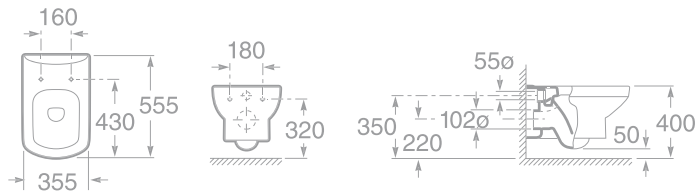

DAMA SENSO

Koupelnový komplet

- 7346517000 Závěsný klozet, hluboké splachování, 4 456 Kč
- 7801511004 Klozetové sedátko s poklopem, 1 389 Kč
- 7801512004 Klozetové sedátko s poklopem – Slowclose, 2 579 Kč