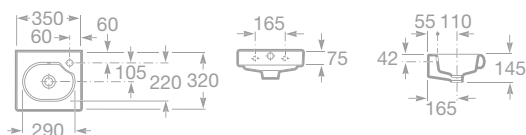

- ☒ 7327249000 Umývátko 35 × 32 cm s instalační sadou, 1 974 Kč
- ☒ 7337242000 Kryt na sifon s instalační sadou, 1 603 Kč
- ☒ 7816291001 Držák na ručníky 28 cm, chrom, 1 145 Kč
- ☐ 7387240000 Boční nástavec, keramika, 2 035 Kč