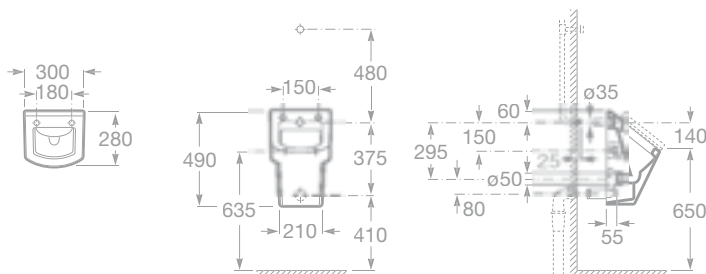

- 735362E000 Domácí odsávací urínál s poklopem Slowclose, spotřeba 1 l, přívod vody vnitřní zadní, včetně instalační sady, 4 820 Kč
- 7353623000 Domácí odsávací urínál bez otvoru pro poklop, spotřeba 1 l, přívod vody vnitřní zadní, včetně instalační sady, 4 160 Kč
- 780662U004 Poklop urinálu Hall, 2 006 Kč