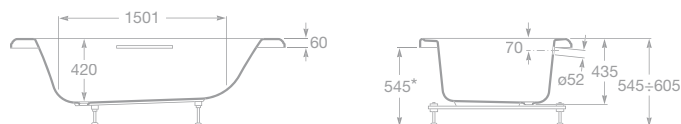

AMERICA

Akrylátová vana

1. 7247552001 Akrylátová vana 180 x 100 cm s madlem (chrom), kapacita 250 l, 22 557 Kč
   - 7291066000 Podhlavník, polyuretan, 2 369 Kč
   - 7526804010 Madlo k vaně (náhradní díl), 1 886 Kč
   - 7506403010 Vanová výpušť, 1 631 Kč
2. Poznámka: Výrobek je dodáván včetně podpěr.