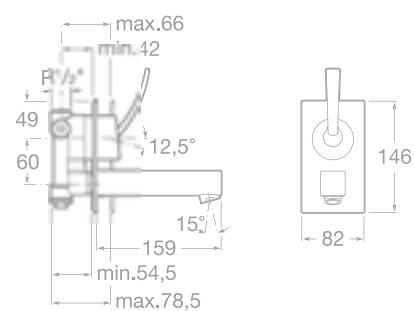

75A4746C00 Umyvadlová nástěnná páková podomítková baterie, chrom, 4 647 Kč