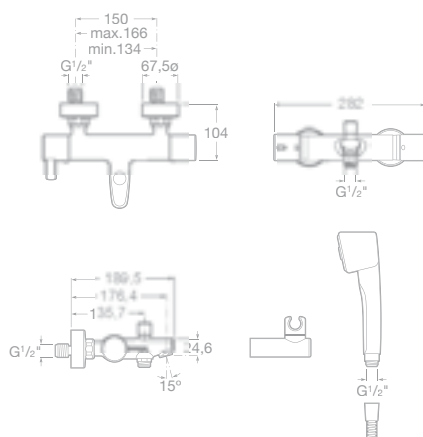

75A1160C00 Vanová termostatická baterie
se sprchou, hadicí 1,7 m a držákem, chrom,
7 436 Kč