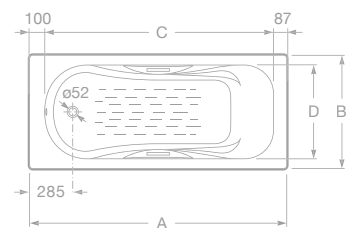

MALIBU

Litínová vana

- 7230960000 Litínová vana 170 × 75 cm, antislip, 14 793 Kč
- 7230970001 Litínová vana 170 × 75 cm s madly (chrom), antislip, 16 345 Kč
- 72309A0000 Litínová vana 170 × 75 cm, bez madel a antislipu, 13 793 Kč
- 7233360000 Litínová vana 170 × 70 cm, antislip, 14 379 Kč
- 7233350001 Litínová vana 170 × 70 cm s madly (chrom), antislip, 15 620 Kč
- 7233390000 Litínová vana 170 × 70 cm, bez madel a antislipu, 13 324 Kč
- 7231060000 Litínová vana 160 × 75 cm, antislip, 13 552 Kč
- 7231070001 Litínová vana 160 × 75 cm s madly (chrom), antislip, 15 207 Kč
- 7233460000 Litínová vana 160 × 70 cm, antislip, 13 138 Kč
- 7233450001 Litínová vana 160 × 70 cm s madly (chrom), antislip, 14 276 Kč
- 7231560000 Litínová vana 150 × 75 cm, antislip, 12 930 Kč
- 7231570001 Litínová vana 150 × 75 cm s madly (chrom), antislip, 14 483 Kč
- 72315A0000 Litínová vana 150 × 75 cm, bez madel a antislipu, 12 037 Kč
- 7506401710 Vanová výpust, 2 723 Kč
- 752680301Y Madla, 1 456 Kč
- 7150412330 Nohy k vaně Malibu, 658 Kč

Poznámka: Materiál 6 mm litina, 1,5 mm smalt.