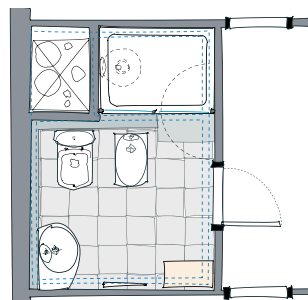

Původní stav panelákového jádra

192 cm

192 cm

92 cm

274 cm

DAMA SENSO SQUARE UMYVADLA A NÁBYTEK

Hranatá verze umyvadel Dama Senso je v souladu s nejnovějšími trendy. Série Dama Senso Square svými hladkými liniemi dodává koupelně moderní tvář.