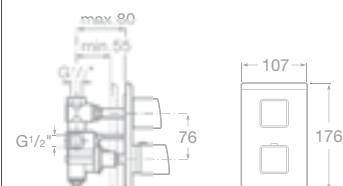

75A2950C00