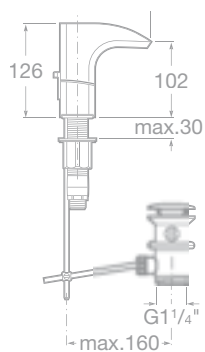

75A6050C00 Bidetová stojánková páková baterie s automatickou zátkou, chrom, 4 989 Kč

75A6150C00 Bidetová stojánková páková baterie bez automatické zátky, chrom, 4 680 Kč

75A1350C00 Sprchová termostatická baterie se sprchou, hadicí 1,7 m a držákem, chrom, 9 030 Kč