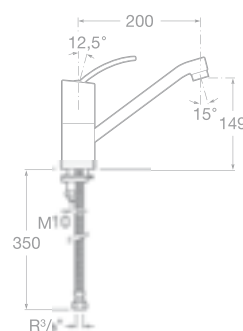

75A2246C00 Sprchová páková podomítková baterie, chrom, 2 753 Kč