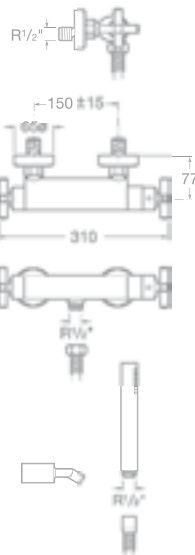

75A1343C00 Sprchová termostatická kohoutková baterie se sprchou, hadicí 1,5 m a držákem, chrom, 7 771 Kč

7505714600 Držák ruční sprchy (náhradní díl), 859 Kč