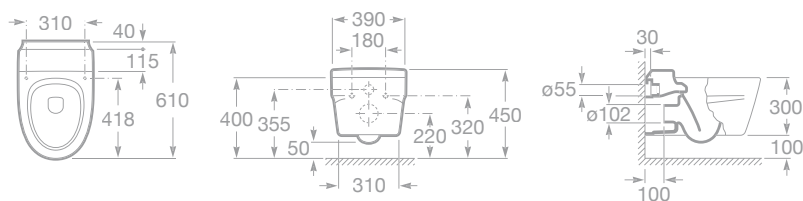

- ☒ 7801652004 Klozetové sedátko s poklopem barvy Ice White, Slowclose, 3 535 Kč
- ☒ 7801652F3T Klozetové sedátko s poklopem barvy Passion Red, polstrované, Slowclose, 3 535 Kč
- ☐ 7801652F2T Klozetové sedátko s poklopem barvy Street Grey, polstrované, Slowclose, 3 535 Kč
- ☐ 7801652F4T Klozetové sedátko s poklopem barvy Oxygen Blue, polstrované, Slowclose, 3 535 Kč
- ☒ 7801652F1T Klozetové sedátko s poklopem barvy Silver Grey, polstrované, Slowclose, 3 535 Kč