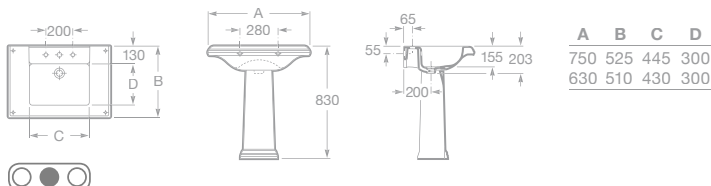

AMERICA

Koupelnový komplet

maxiClean

total CLEAN

- 7327490000 Umyvadlo 75 x 52 cm s instalační sadou, 5 607 Kč
- 7327491000 Umyvadlo 63 x 51 cm s instalační sadou, 4 749 Kč
- 7337490000 Sloup, 3 924 Kč

- 7327490000 Umyvadlo do nábytku 75 cm s instalační sadou, 5 607 Kč