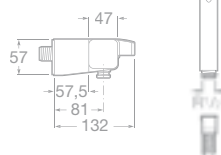

75A1350C00 Sprchová termostatická baterie se sprchou, hadicí 1,7 m a držákem, chrom, 9 030 Kč