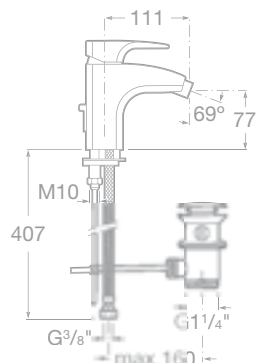

75A6050C00 Bidetová stojánková páková baterie s automatickou zátkou, chrom, 4 989 Kč

75A6150C00 Bidetová stojánková páková baterie bez automatické zátky, chrom, 4 680 Kč