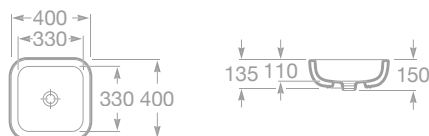

1. 732765S00U Umyvadlová mísa Urban BARCELONA 40 × 40 cm, s přepadem, 6 963 Kč