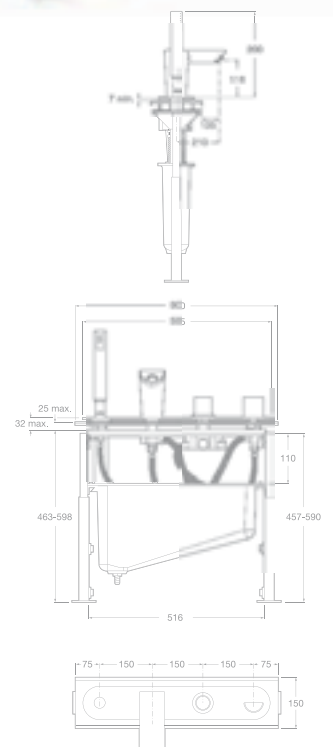

75A1147C00 Vanová termostatická baterie se sprchou, hadicí 1,7 m a držákem, chrom, 12 952 Kč

75A1347C00 Sprchová termostatická baterie se sprchou, hadicí 1,7 m a držákem, chrom, 11 618 Kč

75A2847C00 Vanová-sprchová termostatická podomítková baterie s přepínačem, chrom, 13 619 Kč

75A2947C00 Sprchová termostatická podomítková baterie, chrom, 10 952 Kč

75A2647C00 Vanová termostatická baterie do vanového soklu s výsuvnou sprchou 1,5 m, včetně montážního rámu, chrom, 30 571 Kč