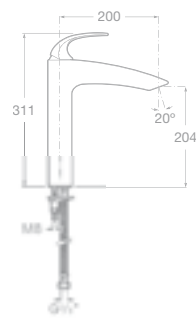

75A8668C00 Dřezová stojánková páková baterie, chrom, 5 169 Kč