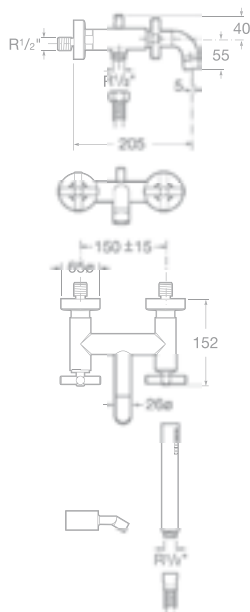

75A2043C00 Sprchová kohoutková baterie se sprchou, hadicí 1,5 m a držákem, chrom, 7 628 Kč

7505714600 Držák ruční sprchy (náhradní díl), 859 Kč