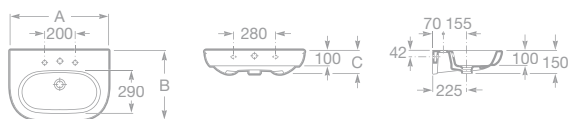

- 7327241000 Umyvadlo 65 × 46 cm s instalační sadou, 2 357 Kč
- 7327242000 Umyvadlo 60 × 46 cm s instalační sadou, 2 132 Kč
- 7327243000 Umyvadlo 55 × 46 cm s instalační sadou, 2 035 Kč
- 7327244000 Umyvadlo 50 × 46 cm s instalační sadou, 1 928 Kč
- 7337241000 Kryt na sifon s instalační sadou, 1 603 Kč
- 7337240000 Sloup, 2 045 Kč

A	B
650	460
600	460
550	460
500	460