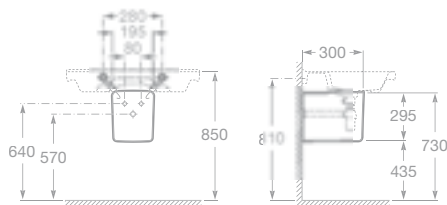

NOVINKA

A	B
1000	600
850	570
700	560
650	560
600	510
550	460

	I (sifon)	L	M
závěsný	570 sifon	610	150
sloup	570 sifon	640	150
polosloup			80
polosloup S	570 sifon	640	150/80

- 7327785000 Umyvadlo Compact 60 x 32 cm s instalační sadou, 2 300 Kč
- 7327787000 Umyvadlo Compact 55 x 32 cm s instalační sadou, 2 339 Kč
- 7327788000 Umyvadlo Compact 50 x 32 cm s instalační sadou, 2 200 Kč
- 7327789000 Umývatko Compact 45 x 32 cm s instalační sadou, 2 055 Kč
- 7337782000 Kryt na sifon s instalační sadou (7527003010), 1 743 Kč