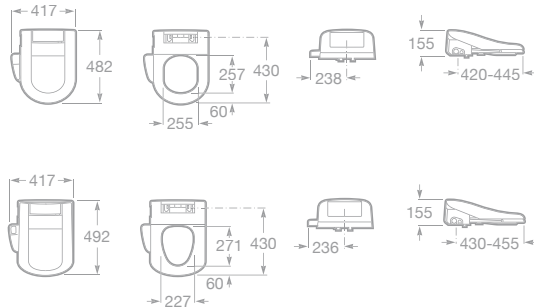

MULTICLIN ADVANCE

Multifunkční sedátka

- 7811503000 Sedátko s funkcí bidetu Multiclin Advance Round, Slowclose, 15 398 Kč
- 7811506000 Sedátko s funkcí bidetu Multiclin Advance Square, Slowclose, 15 398 Kč

POROVNÁNÍ FUNKCÍ

	PREMIUM	ADVANCE
MYTÍ		
Anální	•	•
Perineální	•	•
Kmitání trysky	•	x
Pulzování proudu vody	x	•
Ohřev vody	•	•
Nastavení intenzity vody (tlaku)	5 stupňů	5 stupňů
Nastavení teploty vody	3 stupně	3 stupně
Nastavení pozice trysky	5 stupňů	x
Počet trysek	1	2
SUŠENÍ		
Nastavení teploty vzduchu	3 stupně	3 stupně
SEDÁTKO		
Vyhřívané sedátko	3 stupně	3 stupně
Funkce obsazeno	•	•
Slowclose systém sedátka	•	•
Antibakteriální materiál	•	•
OVLÁDÁNÍ		
Dálkové	•	x
Na boku výrobku	x	•
Přímý přístup k funkcím	•	•
Tichý režim	•	•
Hodiny	•	•
LCD obrazovka	•	•
Přídavný boční panel	•	x
HYGIENA		
Deodorizující funkce	•	x
Odnímatelné sedátko	•	•
Samočisticí tryska	•	•
ÚSPORA ENERGIE		
Úsporný režim	•	x
Tlačítko ON/OFF	•	•