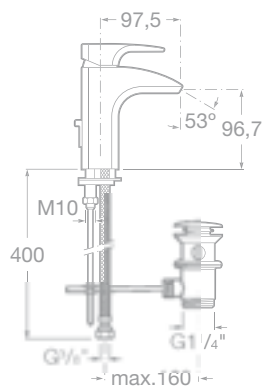

THESIS

Armatury

75A3050C00 Umyvadlová stojánková páková baterie s automatickou zátkou, chrom, 4 989 Kč

75A3150C00 Umyvadlová stojánková páková baterie, bez aut. zátky, chrom, 4 489 Kč

Poznámka: Průtok při tlaku 3 bary je 7 l/min.