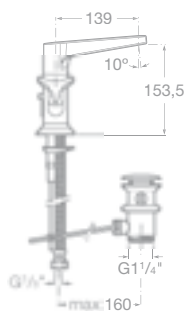

75A2647C00 Vanová termostatická baterie do vanového soklu s výsuvnou sprchou 1,5 m, včetně montážního rámu, chrom, 30 571 Kč

75A2847C00

75A2947C00

75A3044C00 Umyvadlová stojánková kohoutková baterie s automatickou zátkou, chrom, 6 648 Kč