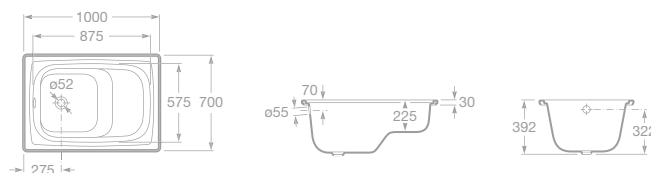

A	B	C	D	E	Litr
1700	1525	400	330	310	195
1600	1425	400	330	310	180
1500	1325	400	330	310	165
1400	1225	400	330	310	150
1200	1045	415	345	290	130
1000	875	372	330	275	90