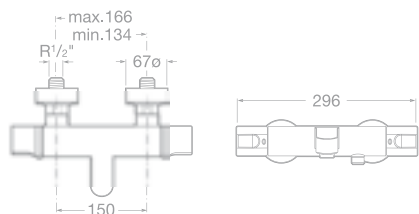

75A1146C00 Vanová termostatická baterie se sprchou, hadicí 1,7 m a držákem, chrom, 8 847 Kč