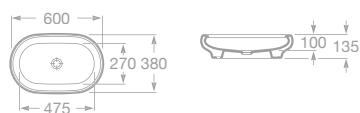

- 7327220000 Umyvadlová mísa ART 44 cm, bez přepadu, doporučuje se vysoká umyvadlová stojánková baterie nebo baterie ze zdi, 5 364 Kč

- 7327221000 Umyvadlová mísa ART 60 × 38 cm, bez přepadu, doporučuje se vysoká umyvadlová stojánková baterie nebo baterie ze zdi, 6 840 Kč