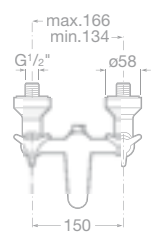

BETAP

Armatury

- 75A0144C00 Vanová kohoutková baterie se sprchou, hadicí 1,7 m a držákem, chrom, 8 700 Kč