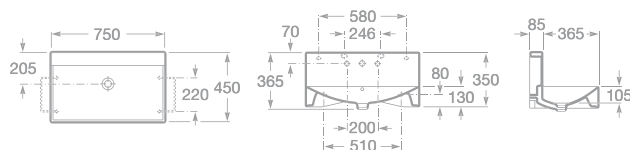

- ☐ 7327112000 Umyvadlo Diverta 75 x 45 cm, k zavěšení na stěnu, s instalační sadou, s umístěním také na desku, 12 245 Kč
- ☒ 7840597001 Chromovaný držák na ručníky 22 cm, 1 655 Kč

Poznámka: K tomuto umyvadlu je vhodná baterie Loft 75A4643C00.