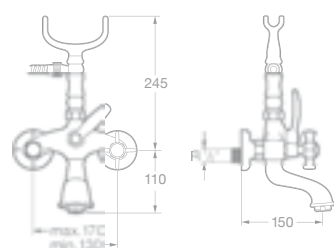

75072120A0 Umyvadlová stojánková tří-otvorová baterie s automatickou zátkou, chrom, 6 303 Kč

75075032A0 Bidetová stojánková baterie s automatickou zátkou, chrom, 4 463 Kč

75062221A0 Vanová nástěnná baterie se sprchou, hadicí 1,5 m a držákem, chrom, 8 457 Kč