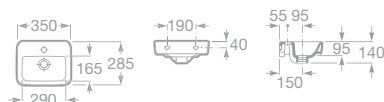

- ☐ 732751D000 Umyvátko 35 × 28 cm s instalační sadou, 2 357 Kč