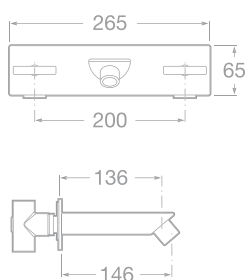

75A4747C00 Umyvadlová kohoutková podomítková baterie, chrom, 9 905 Kč