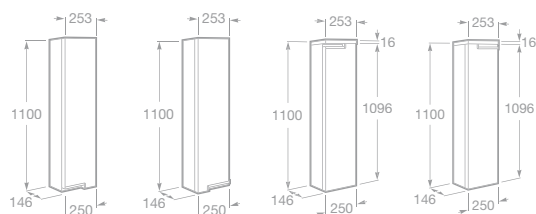

UNIK VICTORIA-N

Koupelnový nábytek

- ☐ 7856661806 Závěsná skříňka 110 cm, pravá, lesklý lak, bílá, 5 485 Kč
- ☐ 7856661153 Závěsná skříňka 110 cm, pravá, lesklý lak, antracit, 5 485 Kč
- ☐ 7856661154 Závěsná skříňka 110 cm, pravá, textura dřeva, wenge, 5 485 Kč
- ☐ 7856661155 Závěsná skříňka 110 cm, pravá, textura dřeva, dub, 5 485 Kč
- ☐ 7856662806 Závěsná skříňka 110 cm, levá, lesklý lak, bílá, 5 485 Kč
- ☐ 7856662153 Závěsná skříňka 110 cm, levá, lesklý lak, antracit, 5 485 Kč
- ☐ 7856662154 Závěsná skříňka 110 cm, levá, textura dřeva, wenge, 5 485 Kč
- ☐ 7856662155 Závěsná skříňka 110 cm, levá, textura dřeva, dub, 5 485 Kč
- ☐ 7816413001 Nohy, 30 cm, pro umyvadlové skříňky a závěsnou skříňku, vždy pouze 1 pár, chrom, 800 Kč

NOVINKA

- ☐ 7856660806 Závěsná skříňka 150 cm, pravá/levá, lesklý lak, bílá, 7 196 Kč
- ☐ 7856660153 Závěsná skříňka 150 cm, pravá/levá, lesklý lak, antracit, 7 196 Kč
- ☐ 7856660154 Závěsná skříňka 150 cm, pravá/levá, textura dřeva, wenge, 7 196 Kč
- ☐ 7856660155 Závěsná skříňka 150 cm, pravá/levá, textura dřeva, dub, 7 196 Kč
- ☐ 7816413001 Nohy, 30 cm, pro umyvadlové skříňky a závěsnou skříňku, vždy pouze 1 pár, chrom, 800 Kč

NOVINKA