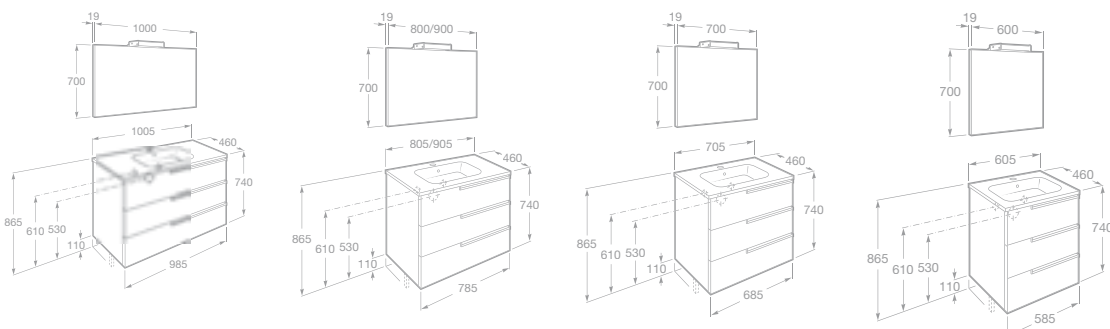

PACK VICTORIA-N FAMILY

Nábytkové umyvadlo

- ☐ 7855845806 Nábytková sestava 120 cm, skříňka se 6 zásuvkami, umyvadlem a zrcadlem s osvětlením, lesklý lak, bílá, 31 159 Kč
- ☐ 7855845153 Nábytková sestava 120 cm, skříňka se 6 zásuvkami, umyvadlem a zrcadlem s osvětlením, lesklý lak, antracit, 31 159 Kč
- ☐ 7855845154 Nábytková sestava 120 cm, skříňka se 6 zásuvkami, umyvadlem a zrcadlem s osvětlením, textura dřeva, wenge, 31 159 Kč
- ☐ 7855845155 Nábytková sestava 120 cm, skříňka se 6 zásuvkami, umyvadlem a zrcadlem s osvětlením, textura dřeva, dub, 31 159 Kč
- ☐ 7816555001 Nohy, 11 cm, pro Victoria N Family umyvadlové skříňky, 1 pár, chrom, 781 Kč

NOVINKA