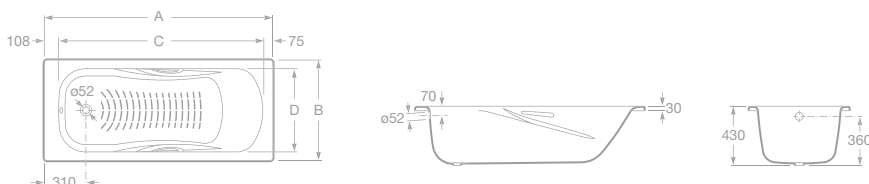

Poznámka: Tloušťka materiálu 3 mm.

A	B	C	D	Litr
1700	750	1517	620	215
1600	750	1417	620	205
1500	750	1317	620	190
1700	700	1517	575	190

CONTESA

Ocelová vana

Ocelová sedací vana

- 7235860000 Ocelová vana 170 × 70 cm, (s hladkým okrajem po obvodu), 3 437 Kč
- 7235960000 Ocelová vana 160 × 70 cm, (s hladkým okrajem po obvodu), 3 348 Kč
- 7236060000 Ocelová vana 150 × 70 cm, (s hladkým okrajem po obvodu), 3 321 Kč
- 7236160000 Ocelová vana 140 × 70 cm, (s hladkým okrajem po obvodu), 3 087 Kč
- 7212106001 Ocelová vana 120 × 70 cm, (s profilovaným okrajem po obvodu), 2 970 Kč
- 7212107001 Ocelová vana 100 × 70 cm, (s profilovaným okrajem po obvodu), 2 503 Kč
- 7213100001 Ocelová vana 100 × 70 cm, sedací, (s profilovaným okrajem po obvodu), 2 407 Kč
- 7506401710 Vanová výpust', 2 723 Kč
- 7291021000 Samolepicí podpěry k vaně Contesa, 879 Kč