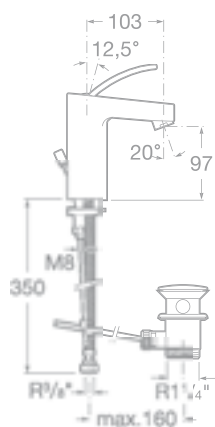

75A3046C00 Umyvadlová stojánková páková baterie s automatickou zátkou, chrom, 3 685 Kč

75A3146C00 Umyvadlová stojánková páková baterie bez automatické zátky, chrom, vhodná pro mělká umyvadla (Kalahari), 3 596 Kč