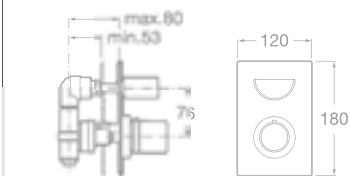

75A1147C00 Vanová termostatická baterie se sprchou, hadicí 1,7 m a držákem, chrom, 12 952 Kč

75A1347C00 Sprchová termostatická baterie se sprchou, hadicí 1,7 m a držákem, chrom, 11 618 Kč

75A2847C00 Vanová-sprchová termostatická podomítková baterie s přepínačem, chrom, 13 619 Kč

75A2947C00 Sprchová termostatická podomítková baterie, chrom, 10 952 Kč

75A2647C00 Vanová termostatická baterie do vanového soklu s výsuvnou sprchou 1,5 m, včetně montážního rámu, chrom, 30 571 Kč

75A2847C00