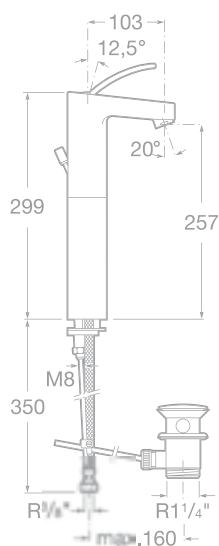

75A0146C00 Vanová páková baterie se sprchou, hadicí 1,7 m a držákem, chrom, 4 352 Kč

75A3446C00 Umyvadlová stojánková páková baterie pro umyvadlové mísy s automatickou zátkou, chrom, 4 685 Kč