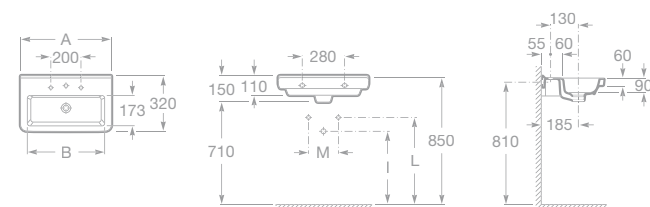

- ☐ 7327785000 Umyvadlo Compact 60 x 32 cm s instalační sadou, 2 300 Kč
- ☐ 7327787000 Umyvadlo Compact 55 x 32 cm s instalační sadou, 2 339 Kč
- ☐ 7327788000 Umyvadlo Compact 50 x 32 cm s instalační sadou, 2 200 Kč
- ☐ 7327789000 Umývatko Compact 45 x 32 cm s instalační sadou, 2 055 Kč
- ☐ 7337782000 Kryt na sifon s instalační sadou (7527003010), 1 743 Kč

NOVINKA

A	B
600	320
550	320
500	320
450	320
400	320
350	320