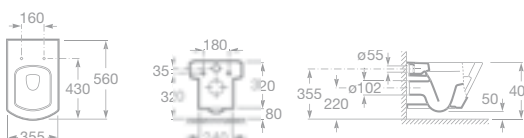

- ☐ 734662E000 Závěsný klozet, hluboké splachování, délka 56 cm, 6 124 Kč
- ☐ 780162B004 Duroplastové sedátko, 2 212 Kč
- ☐ 780162C004 Duroplastové sedátko, Slowclose, 3 195 Kč

NOVINKA