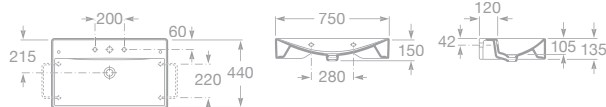

Poznámka: Vyobrazené zrcadlo není v nabídce.

maxiClean

- 7327110000 Umyvadlo Diverta 75 x 44 cm, s instalační sadou, s umístěním také na desku, 6 871 Kč
- 7840597001 Chromovaný držák na ručníky 22 cm, 1 655 Kč