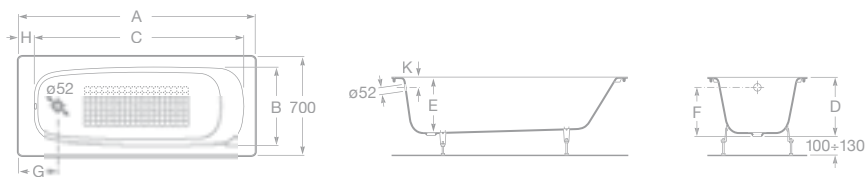

- 7212911001 Litínová vana 170 x 70 cm, antislip, 13 042 Kč
- 7212912001 Litínová vana 160 x 70 cm, antislip, 12 055 Kč
- 7212913001 Litínová vana 150 x 70 cm, antislip, 11 785 Kč
- 7212914001 Litínová vana 140 x 70 cm, antislip, 11 067 Kč
- 7211506001 Litínová vana 120 x 70 cm, 10 708 Kč
- 7211507001 Litínová vana 100 x 70 cm, 10 349 Kč
- 7212901001 Litínová vana 170 x 70 cm, bez antislipu, 12 500 Kč
- 7212902001 Litínová vana 160 x 70 cm, bez antislipu, 11 500 Kč
- 7212903001 Litínová vana 150 x 70 cm, bez antislipu, 11 200 Kč
- 7212904001 Litínová vana 140 x 70 cm, bez antislipu, 10 600 Kč
- 7506401710 Vanová výpust, 2 723 Kč
- 7150412330 Nohy k vaně Continental, 658 Kč

Poznámka: Materiál 5,5 mm litina, 1,5 mm smalt.

A	B	C	D	E	F	G	H	K	Litr
1700	570	1530	420	400	350	285	100	70	182
1600	570	1430	420	400	350	285	100	70	170
1500	570	1330	420	400	350	285	100	70	161
1400	560	1230	420	400	350	285	100	70	144
1200	550	1050	390	370	330	260	75	60	117
1000	550	850	390	370	330	260	75	60	95