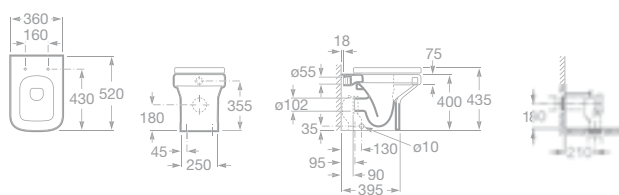

- ☐ 734278W000 WC mísa kapotovaná kombi Compact, hluboké splachování, vario odpad, včetně instalační sady, 4 429 Kč
- ☐ 7341782000 WC nádrž s víkem, armatura Dual flush 3/4,5 l, boční přívod vody, 3 900 Kč
- ☐ 7341784000 WC nádrž z 1 kusu keramiky, obsahuje vnitřní plastovou nádržku pro splachování, armatura Dual flush - 3/4,5 l, spodní levý přívod vody, 3 990 Kč
- ☐ 780178B004 Klozetové sedátko s poklopem, 1 495 Kč
- ☐ 780178C004 Klozetové sedátko s poklopem – Slowclose, 2 778 Kč

NOVINKA

- ☐ 7347787000 Samostatně stojící mísa, hluboké splachování, vario odpad, včetně instalační sady, 4 500 Kč
- ☐ 7801780004 Klozetové sedátko s poklopem, 1 495 Kč
- ☐ 7801782004 Klozetové sedátko s poklopem – Slowclose, 2 778 Kč
- ☐ 7526505414 Odpadní koleno svislé, vzdálenost od zdi 120 mm, 246 Kč

NOVINKA

- ☐ 7346787000 Závěsný klozet, hluboké splachování, 5 109 Kč
- ☐ 7801780004 Klozetové sedátko s poklopem, 1 495 Kč
- ☐ 7801782004 Klozetové sedátko s poklopem – Slowclose, 2 778 Kč

NOVINKA