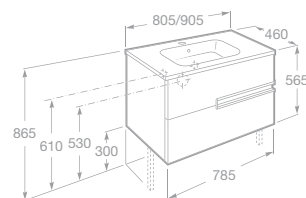

UNIK VICTORIA-N

Nábytkové umyvadlo

- ☐ 7855830806 Nábytková sestava 120 cm, skříňka se 4 zásuvkami a dvojumyvadlem, lesklý lak, bílá, 24 167 Kč
- ☐ 7855830153 Nábytková sestava 120 cm, skříňka se 4 zásuvkami a dvojumyvadlem, lesklý lak, antracit, 24 167 Kč
- ☐ 7855830154 Nábytková sestava 120 cm, skříňka se 4 zásuvkami a dvojumyvadlem, textura dřeva, wenge, 24 167 Kč
- ☐ 7855830155 Nábytková sestava 120 cm, skříňka se 4 zásuvkami a dvojumyvadlem, textura dřeva, dub, 24 167 Kč
- ☐ 7816413001 Nohy, 30 cm, pro umyvadlové skříňky a závěsnou skříňku, vždy pouze 1 pár, chrom, 800 Kč

NOVINKA