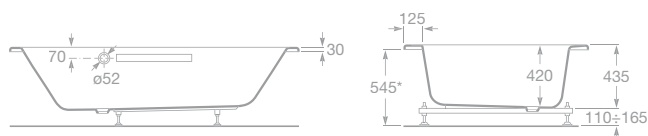

BORA BORA

Akrylátová vana

1. 7247822001 Akrylátová vana 190 x 120 cm s madly (chrom), kapacita 345 l, 28 929 Kč
   - 724F006001 Madlo k vaně (náhradní díl), 13 374 Kč
   - 7506403010 Vanová výpušť, 1 631 Kč
2. Poznámka: Výrobek je dodáván včetně podpěr.