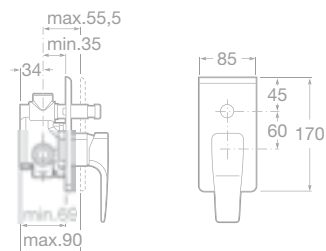

75A0650C00 Vanová-sprchová páková podomítková baterie s přepínačem, chrom, 5 371 Kč

75A2250C00 Sprchová páková podomítková baterie, chrom, 4 105 Kč