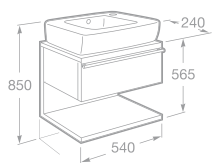

- ☐ 7856433601 Skříňka pod umyvátko 54 × 56,5 × 24 cm, výklopná dvířka, provedení wenge, 7 824 Kč
- ☐ 7856433611 Skříňka pod umyvátko 54 × 56,5 × 24 cm, výklopná dvířka, provedení dub, 7 824 Kč

Poznámka: materiál nábytku fóliovaná MDF

Umyvadlo	Rozměry [cm]	Kód			
	55 × 48,5	7327881000	●	●	
	65 × 49,5	7327621000	●		
	45 × 38	7327624000	●	●	
	50 × 25	7325883000			●
	65 × 42	7327620000	●		
	52 × 44	7327882000	●	●	
	52 × 44	732788200H	●	●