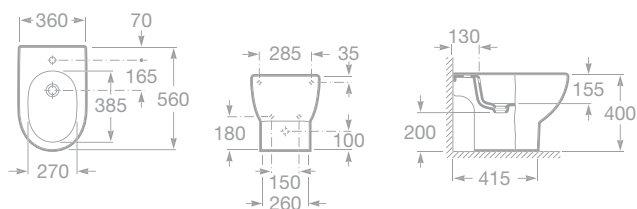

- 7357244000 Bidet stojící, včetně instalační sady, 3 647 Kč
- 78062A0004 Poklop bidetu s nerezovými úchyty, 1 494 Kč
- 78062A2004 Poklop bidetu – Slowclose, s nerezovými úchyty, 2 663 Kč