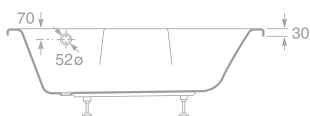

DAMA SENSO

Akrylátová vana

7247606000 Akrylátová vana 170 x 80 cm, 11 140 Kč

7506403010 Vanová výpust, 1 631 Kč

Poznámka: – vana je dodávána včetně stavitelných nohou
– vana je dodávána bez otvorů na baterie

SURESTE-N

Akrylátová vana

7248001001 Akrylátová vana 170 x 75 cm, součástí je podhlavník a pochromovaná madla, 13 184 Kč

7248003001 Akrylátová vana 170 x 70 cm, součástí je podhlavník a pochromovaná madla, 12 601 Kč

7248002001 Akrylátová vana 160 x 75 cm, součástí je podhlavník a pochromovaná madla, 12 684 Kč

7248004001 Akrylátová vana 160 x 70 cm, součástí je podhlavník a pochromovaná madla, 11 933 Kč

7248005001 Akrylátová vana 150 x 70 cm, součástí je podhlavník a pochromovaná madla, 11 933 Kč

7248006001 Akrylátová vana 140 x 70 cm, součástí je podhlavník a pochromovaná madla, 10 600 Kč

7506403010 Vanová výpust, 1 631 Kč

Poznámka: Výrobek je dodáván včetně podpěr.

A	B	C	D	E	F	G	H	I	J	K	Litr
1700	750	420	362	1540	620	1155	530	610	700	565/615	218
1600	750	420	362	1440	620	1055	530	610	600	565/615	202
1700	700	420	362	1540	570	1155	465	560	700	565/615	198
1600	700	420	362	1440	570	1055	465	560	600	565/615	183
1500	700	400	342	1340	570	965	465	560	500	545/615	160
1400	700	400	342	1240	570	865	465	560	400	545/615	145