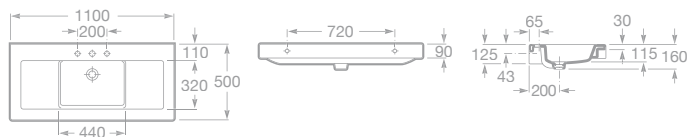

7327631000 Umyvadlo 110 x 50 cm s instalační sadou, 6 120 Kč