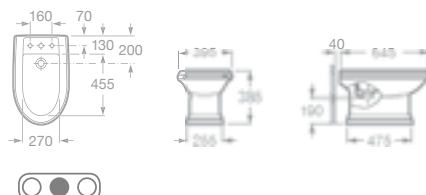

- ☐ 7357490000 Bidet stojící, včetně instalační sady, 6 746 Kč
- ☐ 7806490004 Poklop bidetu bílý, 2 183 Kč
- ☐ 7806490M14 Poklop bidetu imitace dřeva (třešeň), 3 373 Kč