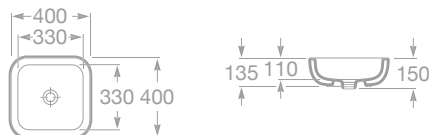

1. 732765L00U Umyvadlová mísa Urban LONDON 40 × 40 cm, s přepadem, 6 963 Kč