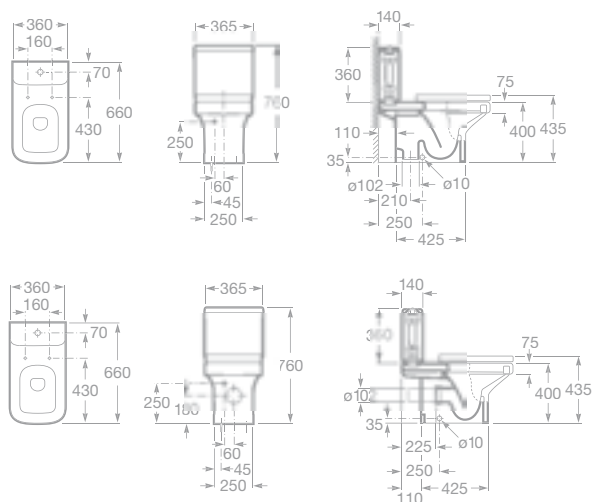

4,5L 3L

- 7342787000 WC mísa kombi, hluboké splachování, vodorovný odpad, včetně instalační sady, 4 464 Kč
- 7342788000 WC mísa kombi, hluboké splachování, svislý odpad, včetně instalační sady, 4 464 Kč
- 7341780000 WC nádrž s víkem, armatura Dual flush - 4,5/3 l, boční přívod vody, 3 900 Kč
- 7341784000 WC nádrž z 1 kusu keramiky, obsahuje vnitřní plastovou nádržku pro splachování, armatura Dual flush - 4,5/3 l, spodní levý přívod vody, 3 990 Kč
- 7801780004 Klozetové sedátko s poklopem, 1 495 Kč
- 7801782004 Klozetové sedátko s poklopem - Slowclose, 2 778 Kč

NOVINKA