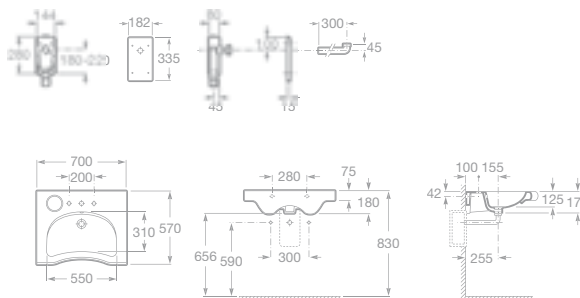

MERIDIAN

Koupelnový komplet

maxiClean

total CLEAN

- 732724H000 Zdravotní umyvadlo 70 × 57 cm s instalační sadou, 3 957 Kč
- 7506403207 Podomítkový sifon, 1 594 Kč

- 7342247000 WC mísa kombi, hluboké splachování, vario odpad, včetně instalační sady, 4 652 Kč
- 7341240000 WC nádrž, armatura Dual flush – 3/6 nebo 3/4,5 l (nastavitelná), spodní levý přívod vody, 4 321 Kč
- 78012A0004 Klozetové sedátko s poklopem, s nerezovými úchyty, 1 464 Kč
- 78012A2004 Klozetové sedátko s poklopem – Slowclose, s nerezovými úchyty, 2 616 Kč