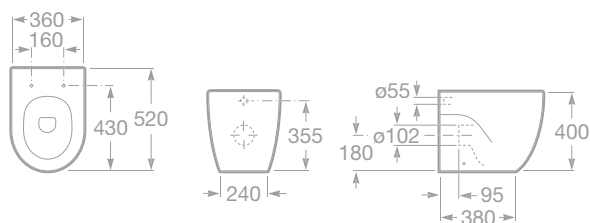

MERIDIAN

Koupelnový komplet

maxiClean

total CLEAN

- 7347247000 Samostatně stojící WC, kapotované, Compact, hluboké splachování, vario odpad, včetně instalační sady, 3 803 Kč
- 78012A0004 Klozetové sedátko s poklopem, s nerezovými úchyty, 1 464 Kč
- 78012A2004 Klozetové sedátko s poklopem – Slowclose, s nerezovými úchyty, 2 616 Kč