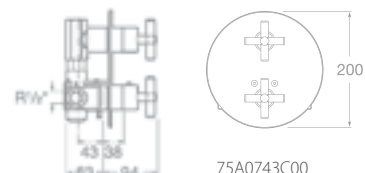

75A0743C00