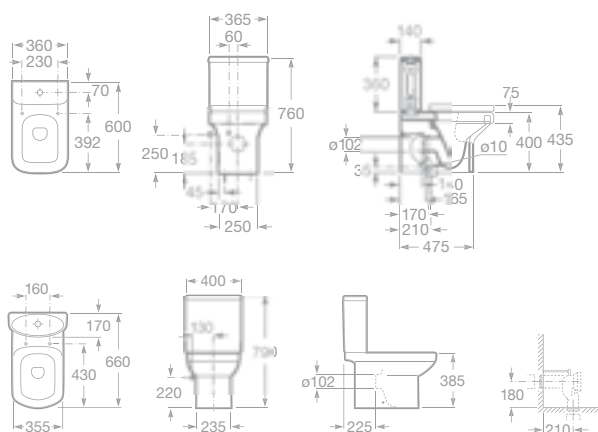

- ☐ 734278W000 WC mísa kapotovaná kombi Compact, hluboké splachování, vario odpad, včetně instalační sady, 4 429 Kč
- ☐ 7341782000 WC nádrž s víkem, armatura Dual flush 3/4,5 l, boční přívod vody, 3 900 Kč
- ☐ 7341784000 WC nádrž z 1 kusu keramiky, obsahuje vnitřní plastovou nádržku pro splachování, armatura Dual flush - 3/4,5 l, spodní levý přívod vody, 3 990 Kč
- ☐ 780178B004 Klozetové sedátko s poklopem, 1 495 Kč
- ☐ 780178C004 Klozetové sedátko s poklopem – Slowclose, 2 778 Kč

NOVINKA