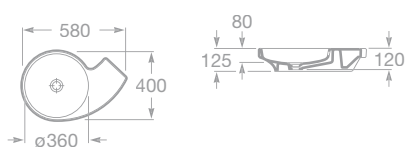

Poznámka: Vyobrazená baterie není v nabídce.

- 732722B000 Umyvadlová mísa URBI 6, 64 x 43 cm, s přepadem, doporučuje se vysoká umyvadlová stojánková baterie nebo baterie ze zdi, 7 626 Kč