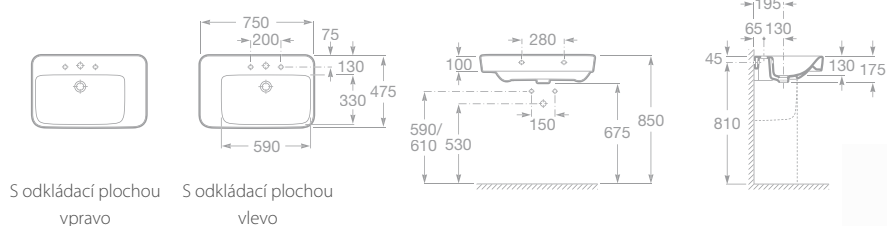

A	B	C	D
650	470	530	295
600	470	470	295
550	440	450	260

- 732751S000 Polozápustné umyvadlo 56 × 42 cm, 3 214 Kč

DAMA SENSO SQUARE

Umyvadla a nábytek

- 732751L000 Umyvadlo 75 × 47,5 cm s odkládací plochou vpravo, s instalační sadou, 5 356 Kč
- 732751R000 Umyvadlo 75 × 47,5 cm s odkládací plochou vlevo, s instalační sadou, 5 356 Kč
- 7337512000 Kryt na sifon s instalační sadou, 1 661 Kč
- 7337513000 Sloup, 1 928 Kč