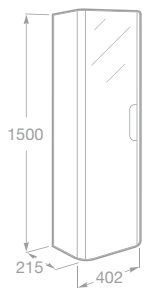

NOVINKA

- ☐ 7856627576 Závěsná skříňka pravá, se zrcadlem, bílá, 18 465 Kč
- ☐ 7856627148 Závěsná skříňka pravá, se zrcadlem, dub rustikal, 18 465 Kč
- ☐ 7856627149 Závěsná skříňka pravá, se zrcadlem, khaki, 18 465 Kč
- ☐ 7856627150 Závěsná skříňka pravá, se zrcadlem, barva šedohnědá, 18 465 Kč
- ☐ 7856629576 Závěsná skříňka levá, se zrcadlem, bílá, 18 465 Kč
- ☐ 7856629148 Závěsná skříňka levá, se zrcadlem, dub rustikal, 18 465 Kč
- ☐ 7856629149 Závěsná skříňka levá, se zrcadlem, khaki, 18 465 Kč
- ☐ 7856629150 Závěsná skříňka levá, se zrcadlem, barva šedohnědá, 18 465 Kč
- ☐ 7856628576 Závěsná skříňka bez zrcadla, bílá, 16 360 Kč
- ☐ 7856628148 Závěsná skříňka bez zrcadla, dub rustikal, 16 360 Kč
- ☐ 7856628149 Závěsná skříňka bez zrcadla, khaki, 16 360 Kč
- ☐ 7856628150 Závěsná skříňka bez zrcadla, barva šedohnědá, 16 360 Kč