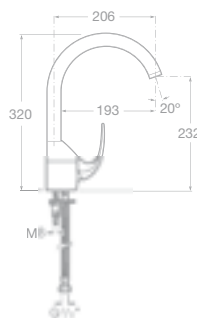

75A8468C00 Dřezová stojánková páková baterie s otočným výtokovým raménkem, chrom, 4 178 Kč