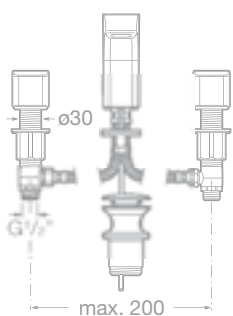

75A4750C00 Umyvadlová nástěnná páková podomítková baterie, chrom, 6 713 Kč

75A4550C00 Umyvadlová nástěnná tříotvorová baterie, chrom, 8 530 Kč

75A4450C00 Umyvadlová stojánková třítvorová baterie s automatickou zátkou, chrom, 8 213 Kč