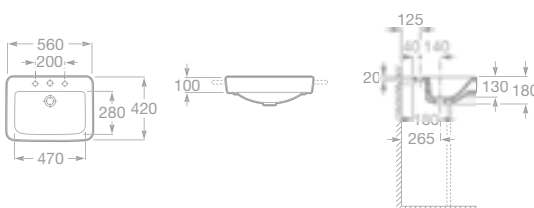

- ☐ 732751S000 Polozápustné umyvadlo 56 × 42 cm, 3 214 Kč