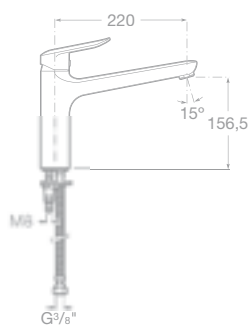

75A3460C00 Umyvadlová stojánková páková baterie pro umyvadlové mísy s automatickou zátkou, chrom, 5 068 Kč

75A8627C00 Dřezová stojánková páková baterie, chrom, 5 099 Kč