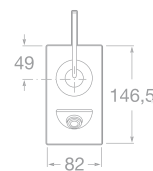

75A3547C00 Umyvadlová nástěnná páková podomítková baterie, chrom, 7 047 Kč