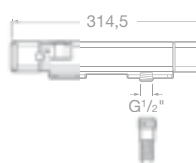

75A1350C00 Sprchová termostatická baterie se sprchou, hadicí 1,7 m a držákem, chrom, 9 030 Kč