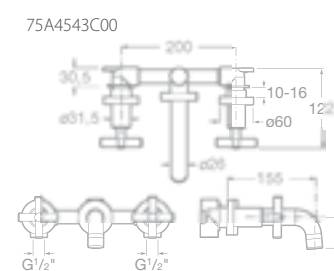

75A4643C00 Umyvadlová nástěnná tří-otvorová kohoutková baterie, s výtokem 190 mm, vhodná pouze pro lehké přičky, chrom, 7 983 Kč

75A4543C00 Umyvadlová nástěnná tří-otvorová kohoutková baterie, s výtokem 155 mm, vhodná pouze pro lehké přičky, chrom, 6 798 Kč