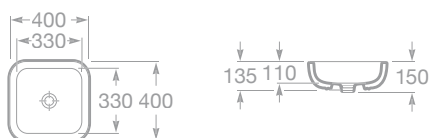

1. 732765U00U Umyvadlová mísa Urban NEW YORK 40 × 40 cm, s přepadem, 6 963 Kč