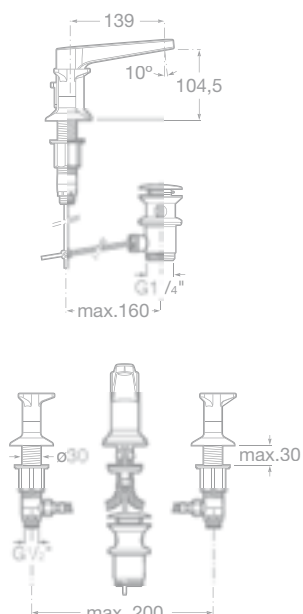

75A4444C00 Umyvadlová stojánková třířetvorová kohoutková baterie s automatickou zátkou, chrom, 7 925 Kč