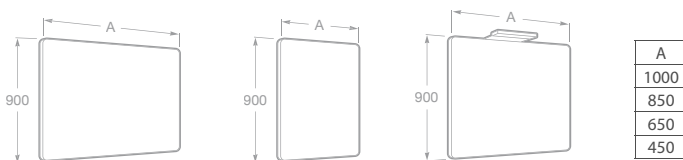

NOVINKA

- ☐ 7812237000 Zrcadlo 100 x 90 cm, 3 462 Kč
- ☐ 7812236000 Zrcadlo 85 x 90 cm, 3 102 Kč
- ☐ 7812235000 Zrcadlo 65 x 90 cm, 2 743 Kč
- ☐ 7812234000 Zrcadlo 55 x 90 cm, 2 505 Kč
- ☐ 7812233000 Zrcadlo 45 x 90 cm, 2 145 Kč