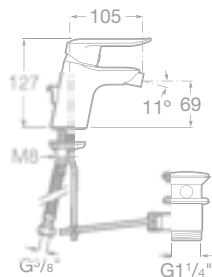

- 75A6027C00 Bidetová stojánková páková baterie s automatickou zátkou, chrom, 3 512 Kč
- 75A6127C00 Bidetová stojánková páková baterie bez automatické zátky, chrom, 3 148 Kč