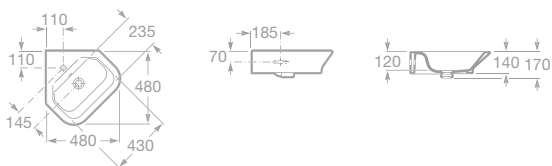

- 732747R000 Rohové umyvadlo 48 × 48 cm včetně instalační sady, 2 464 Kč