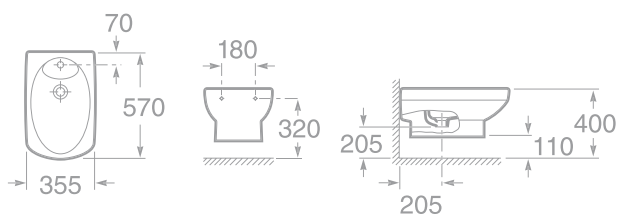

- 7357515000 Závěsný bidet, 4 679 Kč
- 7806511004 Poklop bidetu, 1 389 Kč