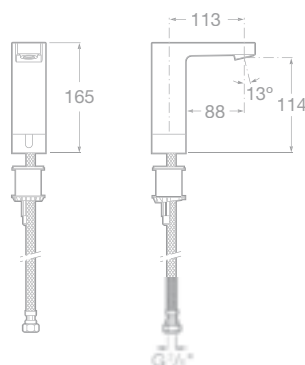

- ☐ 75A5601C00 Elektronická umyvadlová baterie pouze na jednu vodu s aut. zátkou. Zdroj 4x 1,5V (AA) baterie. 9 436 Kč
- ☐ 75A5701C00 Elektronická umyvadlová baterie pouze na jednu vodu s aut. zátkou. Zdroj síťové napájení 230 V. Včetně zdroje. 10 115 Kč

NOVINKA