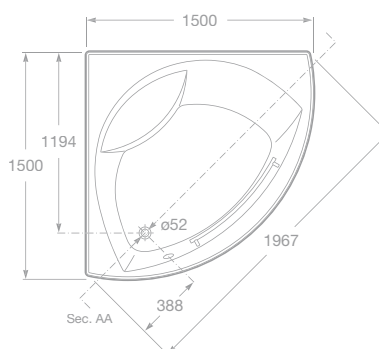

NOVARA

Akrylátová vana

1. 7247648001 Akrylátová rohová vana s madlem, 150 × 150 cm, kapacita 332 l, 23 633 Kč
   - 7259646001 Čelní panel, povrch imitace dřeva, držák na ručníky, 28 659 Kč
   - 7526805100 Madlo k vaně (náhradní díl), 3 716 Kč
   - 7506403010 Vanová výpušť, 1 631 Kč
2. Poznámka: Výrobek je dodáván včetně podpěr.