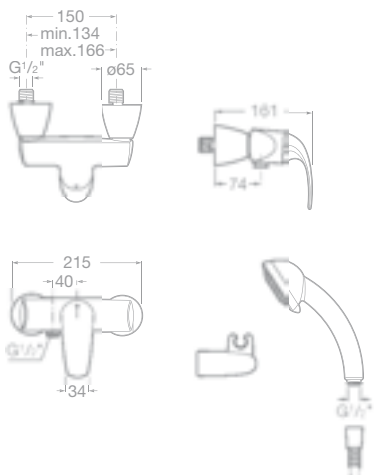

75A2268C00 Sprchová páková podomítková baterie, chrom,
2 669 Kč