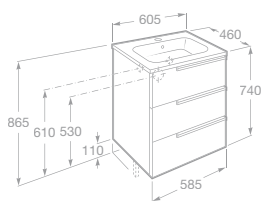

UNIK VICTORIA-N FAMILY

Nábytkové umyvadlo

- ☐ 7855835806 Nábytková sestava 120 cm, skříňka se 6 zásuvkami a dvojumyvadlem, lesklý lak, bílá, 27 765 Kč
- ☐ 7855835153 Nábytková sestava 120 cm, skříňka se 6 zásuvkami a dvojumyvadlem, lesklý lak, antracit, 27 765 Kč
- ☐ 7855835154 Nábytková sestava 120 cm, skříňka se 6 zásuvkami a dvojumyvadlem, textura dřeva, wenge, 27 765 Kč
- ☐ 7855835155 Nábytková sestava 120 cm, skříňka se 6 zásuvkami a dvojumyvadlem, textura dřeva, dub, 27 765 Kč
- ☐ 7816555001 Nohy, 11 cm, pro Victoria N Family umyvadlové skříňky, 1 pár, chrom, 781 Kč

NOVINKA