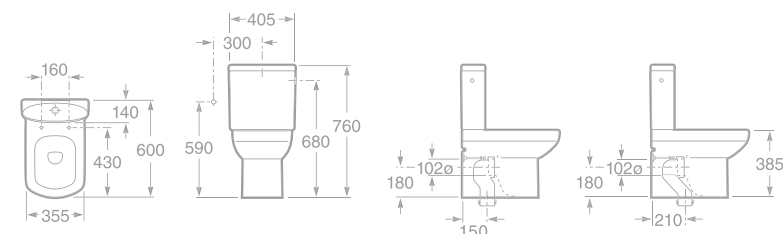

- ☐ 7342515000 WC mísa kombi, hluboké splachování, vario odpad, včetně instalační sady, 4 178 Kč
- ☐ 7341515000 WC nádrž, armatura Dual flush – 3/4,5 l, spodní levý přívod vody, 4 178 Kč
- ☒ 7801511004 Klozetové sedátko s poklopem, 1 389 Kč
- ☒ 7801512004 Klozetové sedátko s poklopem – Slowclose, 2 579 Kč