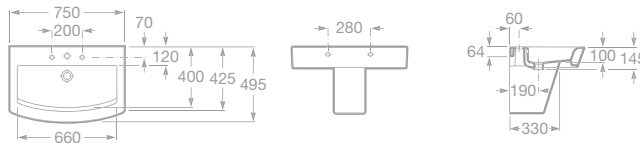

- ☐ 732762K000 Umyvadlo 75 cm s instalační sadou, 5 992 Kč
- ☒ 7337621000 Kryt na sifon s instalační sadou, 2 276 Kč