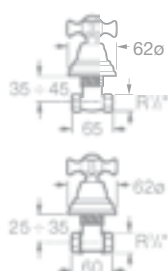

75061385A0 Uzavírací podomítkový ventil 1/2" s označením F (studená voda), chrom, 1 725 Kč

75061385D0 Uzavírací podomítkový ventil 1/2" s označením C (teplá voda), chrom, 1 725 Kč

75061386A0 Uzavírací podomítkový ventil 3/4" s označením F (studená voda), chrom, 1 896 Kč

75061386D0 Uzavírací podomítkový ventil 3/4" s označením C (teplá voda), chrom, 1 896 Kč