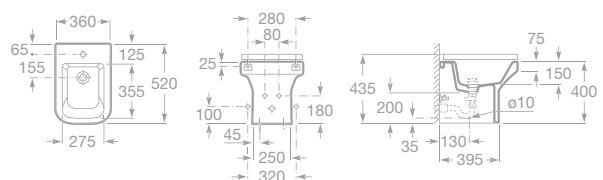

- ☐ 7357785000 Závěsný bidet, 4 174 Kč
- ☐ 7806780004 Poklop bidetu s nerezovými úchyty, 1 495 Kč
- ☐ 7806782004 Poklop bidetu – Slowclose s nerezovými úchyty, 2 778 Kč

NOVINKA