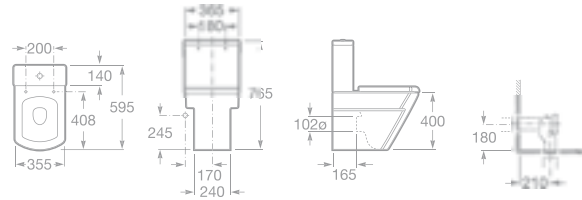

- ☒ 7342628000 WC mísa kapotovaná kombi, hluboké splachování, vario odpad, včetně instalační sady, 4 632 Kč
- ☒ 7341620000 WC nádrž, armatura Dual flush – 3/6 l, spodní levý přívod vody, 4 389 Kč
- ☒ 7801622004 Klozetové sedátko s poklopem – Slowclose, 2 885 Kč