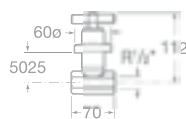

75A1543C00 Uzavírací podomítkový ventil 1/2" s označením F (studená voda), chrom, 2 351 Kč

75A1843C00 Uzavírací podomítkový ventil 1/2" s označením C (teplá voda), chrom, 2 351 Kč

75A1643C00 Uzavírací podomítkový ventil 3/4" s označením F (studená voda), chrom, 2 543 Kč

75A1943C00 Uzavírací podomítkový ventil 3/4" s označením C (teplá voda), chrom, 2 543 Kč

75A9043C00 Čtyřcestný přepínací podomítkový ventil 1/2", chrom, 2 801 Kč

Použití: pro přepínání mezi vanovým výtokem a ruční sprchou nebo vanovým výtokem a ruční sprchou či horní sprchou

75A9143C00 Pěticestý přepínací podomítkový ventil 1/2", chrom, 3 554 Kč

Použití: pro přepínání mezi vanovým výtokem, ruční sprchou a horní sprchou

75A1543C00

75A1843C00