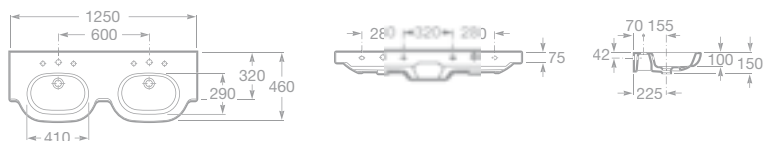

MERIDIAN

Koupelnový komplet

maxiClean

- 732724A000 Dvojumyvadlo 125 × 46 cm s instalační sadou, 7 169 Kč
- 7337241000 Kryt na sifon s instalační sadou, 1 603 Kč
- 7337240000 Sloup, 2 045 Kč
- 7816291001 Držák na ručníky 28 cm, chrom, 1 145 Kč
- 7387240000 Boční nástavec, keramika, 2 035 Kč

- 732724B000 Umyvadlo 100 × 46 cm s instalační sadou, 6 325 Kč
- 732724D000 Umyvadlo 85 × 46 cm s instalační sadou, 5 235 Kč
- 7327240000 Umyvadlo 70 × 46 cm s instalační sadou, 3 957 Kč
- 7337241000 Kryt na sifon s instalační sadou, 1 603 Kč
- 7337240000 Sloup, 2 045 Kč
- 7816291001 Držák na ručníky 28 cm, chrom, 1 145 Kč
- 7387240000 Boční nástavec, keramika, 2 035 Kč

A	B
1000	460
850	460
700	460

- 732724R000 Umyvadlo 75 × 46 cm s odkládací plochou vlevo, s instalační sadou, 4 125 Kč
- 732724L000 Umyvadlo 75 × 46 cm s odkládací plochou vpravo, s instalační sadou, 4 125 Kč
- 7337241000 Kryt na sifon s instalační sadou, 1 603 Kč
- 7337240000 Sloup, 2 045 Kč
- 7816291001 Držák na ručníky 28 cm, chrom, 1 145 Kč
- 7387240000 Boční nástavec, keramika, 2 035 Kč