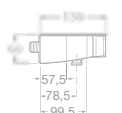

75A0101C00 Vanová páková baterie se sprchou, hadicí 1,7 m a držákem, chrom, 7 597 Kč

75A0201C00 Vanová páková baterie bez příslušenství, chrom, 6 576 Kč