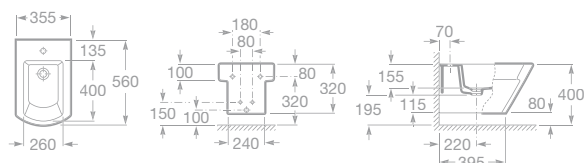

NOVINKA

SKŘÍŇKY K UMYVADLŮM HALL

- 7856431601 Skříňka pod umyvadlo 66 × 56,5 × 33,5 cm, výklopná dvířka, provedení wenge, 9 952 Kč
- 7856431611 Skříňka pod umyvadlo 66 × 56,5 × 33,5 cm, výklopná dvířka, provedení dub, 9 952 Kč
- 7856432601 Skříňka pod umyvadlo 54 × 56,5 × 33,5 cm, zásuvka, provedení wenge, 10 894 Kč
- 7856432611 Skříňka pod umyvadlo 54 × 56,5 × 33,5 cm, zásuvka, provedení dub, 10 894 Kč