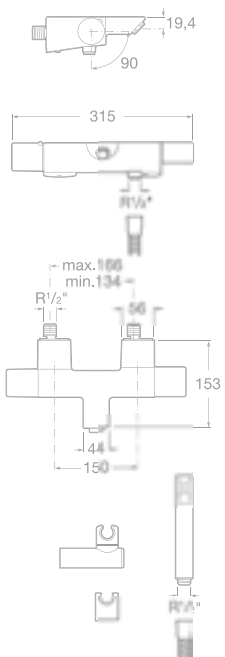

75A1147C00 Vanová termostatická baterie se sprchou, hadicí 1,7 m a držákem, chrom, 12 952 Kč

75A1347C00 Sprchová termostatická baterie se sprchou, hadicí 1,7 m a držákem, chrom, 11 618 Kč

75A2847C00 Vanová-sprchová termostatická podomítková baterie s přepínačem, chrom, 13 619 Kč

75A2947C00 Sprchová termostatická podomítková baterie, chrom, 10 952 Kč

75A2647C00 Vanová termostatická baterie do vanového soklu s výsuvnou sprchou 1,5 m, včetně montážního rámu, chrom, 30 571 Kč

75A2847C00