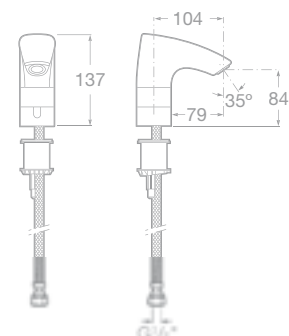

NOVINKA

75A3043C00 Umyvadlová stojánková kohoutková baterie s otočným výtokovým raménkem a automatickou zátkou, chrom, 7 268 Kč

75A4443C00 Umyvadlová stojánková tří-otvorová kohoutková baterie s otočným výtokovým raménkem a automatickou zátkou, chrom, 8 400 Kč