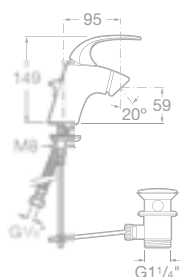

75A6068C00 Bidetová stojánková páková baterie s automatickou zátkou, chrom, 3 566 Kč

75A6168C00 Bidetová stojánková páková baterie bez automatické zátky, chrom, 3 242 Kč

75A0168C00 Vanová páková baterie se sprchou, hadicí 1,7 m a držákem, chrom, 6 067 Kč