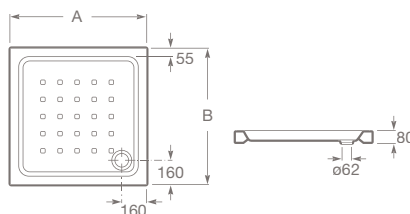

- 7374790000 Sprchová vanička čtvercová 90 × 90 cm, 4 494 Kč
- 7374793000 Sprchová vanička čtvercová 80 × 80 cm, 3 441 Kč
- 7374796000 Sprchová vanička čtvercová 70 × 70 cm, 2 986 Kč
- 7374791000 Sprchová vanička obdélníková 90 × 75 cm, 4 361 Kč
- 7290670000 Nohy, 1 187 Kč
- 2.9498.3.000.000.1 Sifon pro akrylátové sprchové vaničky 60/40 mm, nerezová krytka, průtok 33 l/min., 426 Kč