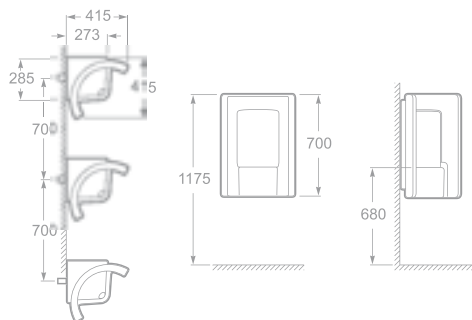

- 7359601000 Urínál s vnitřním přívodem vody, s instalační sadou, jeho unikátní tvar umožňuje použití bez dělicích stěn a výrazně šetří prostor; montážní příslušenství a sifon jsou součástí dodávky, 8 285 Kč