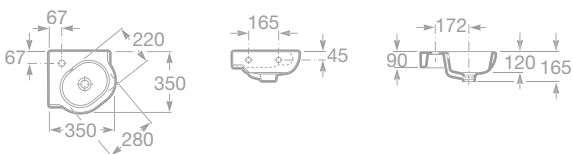

- 7327248000 Umývátko 45 × 25 cm s instalační sadou, 2 299 Kč

- 7387240000 Boční nástavec 26 × 32 cm, keramika, s instalační sadou; slouží k nastavení délky umyvadla, 2 035 Kč

- 732724C000 Rohové umývátko 35 × 35 cm s instalační sadou, 2 075 Kč