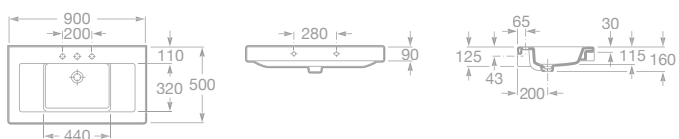

maxiClean

7327632000 Umyvadlo 90 x 50 cm s instalační sadou, 4 809 Kč