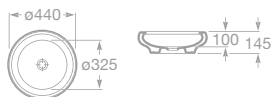

maxiClean

1. 7327220000 Umyvadlová mísa ART 44 cm, bez přepadu, doporučuje se vysoká umyvadlová stojánková baterie nebo baterie ze zdi, 5 364 Kč