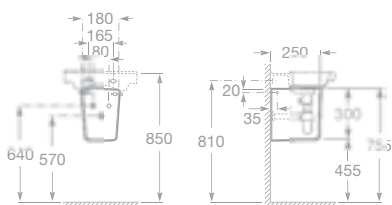

- ☐ 7327785000 Umyvadlo Compact 60 x 32 cm s instalační sadou, 2 300 Kč
- ☐ 7327787000 Umyvadlo Compact 55 x 32 cm s instalační sadou, 2 339 Kč
- ☐ 7327788000 Umyvadlo Compact 50 x 32 cm s instalační sadou, 2 200 Kč
- ☐ 7327789000 Umývatko Compact 45 x 32 cm s instalační sadou, 2 055 Kč
- ☐ 7337782000 Kryt na sifon s instalační sadou (7527003010), 1 743 Kč

NOVINKA

A	B
600	320
550	320
500	320
450	320
400	320
350	320

	I (sifon)	L	M
závěsný	570 sifon	610	150
sloup	570 sifon	640	150
polosloup	570 sifon	640	80
polosloup S			150/80

- ☐ 732778A000 Umývatko Compact 40 x 32 cm s instalační sadou, 1 942 Kč
- ☐ 732778B000 Umývatko Compact 35 x 32 cm s instalační sadou, 1 930 Kč
- ☐ 7337782000 Kryt na sifon s instalační sadou (7527003010), 1 743 Kč

NOVINKA

A	B
600	480
550	410
500	390
450	382
400	332
350	282

	I (sifon)	L	M
závěsný	530 sifon	610	150
sloup	570 sifon	640	150
polosloup	570 sifon	640	80
polosloup S			150/80