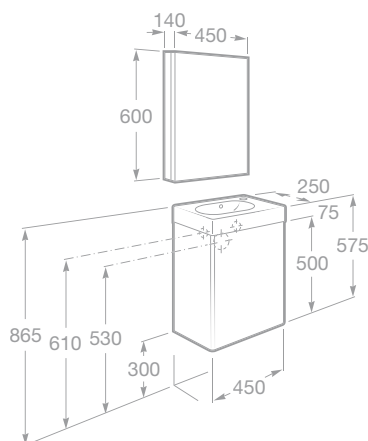

- ☐ 7855865806 Nábytková sestava 45 cm, pravá/levá, skříňka s umyvadlem a zrcadlem, lesklý lak, bílá, 4 983 Kč
- ☐ 7855865154 Nábytková sestava 45 cm, pravá/levá, skříňka s umyvadlem a zrcadlem, wenge, 4 983 Kč
- ☐ 7855865155 Nábytková sestava 45 cm, pravá/levá, skříňka s umyvadlem a zrcadlem, dub, 4 983 Kč
- ☐ 7855865156 Nábytková sestava 45 cm, pravá/levá, skříňka s umyvadlem a zrcadlem, písková, 4 983 Kč

NOVINKA

- ☐ 7855866806 Nábytková sestava 45 cm, pravá/levá, skříňka s umyvadlem a horní skříňkou se zrcadlem, lesklý lak, bílá, 6 449 Kč
- ☐ 7855866154 Nábytková sestava 45 cm, pravá/levá, skříňka s umyvadlem a horní skříňkou se zrcadlem, wenge, 6 449 Kč
- ☐ 7855866155 Nábytková sestava 45 cm, pravá/levá, skříňka s umyvadlem a horní skříňkou se zrcadlem, dub, 6 449 Kč
- ☐ 7855866156 Nábytková sestava 45 cm, pravá/levá, skříňka s umyvadlem a horní skříňkou se zrcadlem, písková, 6 449 Kč

NOVINKA