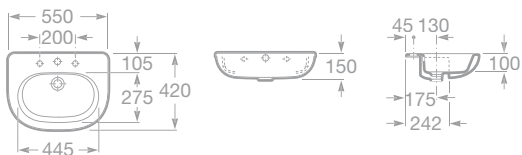

- 732724S000 Polozápustné umyvadlo 55 x 42 cm s instalační sadou, 3 577 Kč