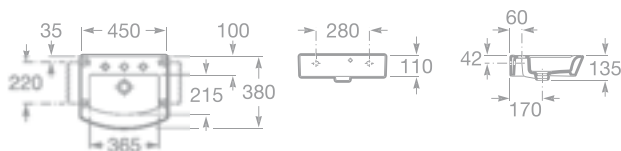

- ☒ 7327624000 Umývatko 45 × 38 cm s instalační sadou, 2 926 Kč
- ☒ 7840597001 Chromovaný držák na ručníky 22 cm, 1 655 Kč