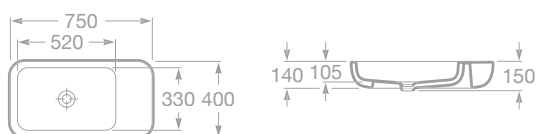

- ☐ 7327655000 Umyvadlová mísa 75 x 40 cm, bez přepadu, 5 639 Kč