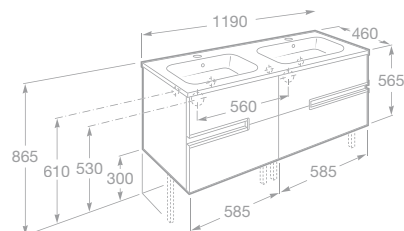

UNIK VICTORIA-N

Nábytkové umyvadlo

- ☐ 7855830806 Nábytková sestava 120 cm, skříňka se 4 zásuvkami a dvojumyvadlem, lesklý lak, bílá, 24 167 Kč
- ☐ 7855830153 Nábytková sestava 120 cm, skříňka se 4 zásuvkami a dvojumyvadlem, lesklý lak, antracit, 24 167 Kč
- ☐ 7855830154 Nábytková sestava 120 cm, skříňka se 4 zásuvkami a dvojumyvadlem, textura dřeva, wenge, 24 167 Kč
- ☐ 7855830155 Nábytková sestava 120 cm, skříňka se 4 zásuvkami a dvojumyvadlem, textura dřeva, dub, 24 167 Kč
- ☐ 7816413001 Nohy, 30 cm, pro umyvadlové skříňky a závěsnou skříňku, vždy pouze 1 pár, chrom, 800 Kč

NOVINKA