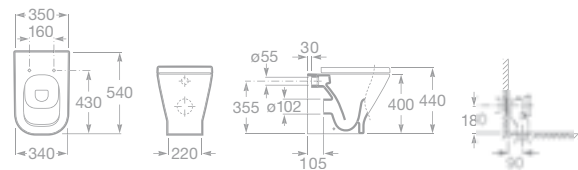

- 7347477000 Samostatně stojící klozet kapotovaný, hluboké splachování, vario odpad, 3 867 Kč
- 7801470004 Sedátko s poklopem, s nerezovými úchyty, 1 403 Kč
- 7801472004 Sedátko s poklopem, s nerezovými úchyty, Slowclose, 2 625 Kč