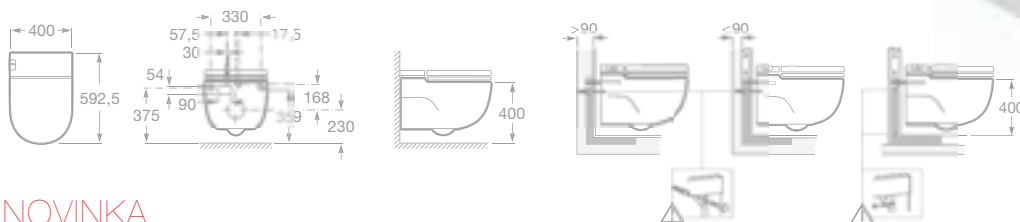

NOVINKA

Tyto výrobky budou k dispozici na přelomu 2013/ 2014. Více informací u obchodních zástupců Laufen CZ.

- 7855709858 Nábytková sestava, skříňka s umyvadlem, matný lak, bílá, 22 283 Kč
- 7855709959 Nábytková sestava, skříňka s umyvadlem, lesklý lak, bílá, 24 451 Kč
- 7855709868 Nábytková sestava, skříňka s umyvadlem, matný lak, černá, 22 283 Kč
- 7855709969 Nábytková sestava, skříňka s umyvadlem, lesklý lak, černá, 24 451 Kč
- 7855709896 Nábytková sestava, skříňka s umyvadlem, matný lak, červená, 22 283 Kč
- 7855709997 Nábytková sestava, skříňka s umyvadlem, lesklý lak, červená, 24 451 Kč
- 7855709829 Nábytková sestava, skříňka s umyvadlem, matný lak, barva stone, 22 283 Kč
- 7855709930 Nábytková sestava, skříňka s umyvadlem, lesklý lak, barva stone, 24 451 Kč
- 732724M000 Umyvadlo do nábytku 85 × 46,5 cm (samostatně bez skříňky), 4 820 Kč