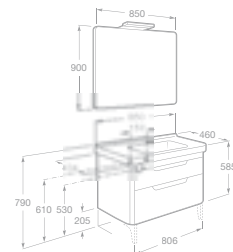

NOVINKA

Poznámka: Povrchová úprava maxiClean je nabízena za příplatek 1 607 Kč bez DPH.

PACK DAMA-N

NOVINKA

- 7855808576 Nábytková sestava 100 cm se 2 zásuvkami, umyvadlem a zrcadlem s osvětlením Delight (15 cm), bílá, 24 642 Kč
- 7855808148 Nábytková sestava 100 cm se 2 zásuvkami, umyvadlem a zrcadlem s osvětlením Delight (15 cm), dub rustikal, 24 642 Kč
- 7855808149 Nábytková sestava 100 cm se 2 zásuvkami, umyvadlem a zrcadlem s osvětlením Delight (15 cm), khaki, 24 642 Kč
- 7855808150 Nábytková sestava 100 cm se 2 zásuvkami, umyvadlem a zrcadlem s osvětlením Delight (15 cm), barva šedohnědá, 24 642 Kč
- 7855809576 Nábytková sestava 85 cm se 2 zásuvkami, umyvadlem a zrcadlem s osvětlením Delight (15 cm), bílá, 22 131 Kč
- 7855809148 Nábytková sestava 85 cm se 2 zásuvkami, umyvadlem a zrcadlem s osvětlením Delight (15 cm), dub rustikal, 22 131 Kč
- 7855809149 Nábytková sestava 85 cm se 2 zásuvkami, umyvadlem a zrcadlem s osvětlením Delight (15 cm), khaki, 22 131 Kč
- 7855809150 Nábytková sestava 85 cm se 2 zásuvkami, umyvadlem a zrcadlem s osvětlením Delight (15 cm), barva šedohnědá, 22 131 Kč
- 7855811576 Nábytková sestava 65 cm se 2 zásuvkami, umyvadlem a zrcadlem s osvětlením Delight (15 cm), bílá, 19 900 Kč
- 7855811148 Nábytková sestava 65 cm se 2 zásuvkami, umyvadlem a zrcadlem s osvětlením Delight (15 cm), dub rustikal, 19 900 Kč
- 7855811149 Nábytková sestava 65 cm se 2 zásuvkami, umyvadlem a zrcadlem s osvětlením Delight (15 cm), khaki, 19 900 Kč
- 7855811150 Nábytková sestava 65 cm se 2 zásuvkami, umyvadlem a zrcadlem s osvětlením Delight (15 cm), barva šedohnědá, 19 900 Kč