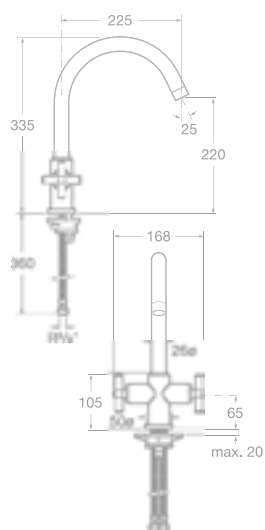

75A8443C00 Dřezová stojánková kohoutková baterie s otočným výtokovým raménkem, chrom, 6 962 Kč