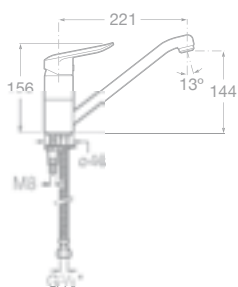

□ 75A2227C00 Sprchová páková podomítková baterie, chrom, 2 830 Kč

□ 75A8127C00 Dřezová stojánková páková baterie s výsuvnou sprchou, chrom, 5 648 Kč

75A8727C00 Dřezová stojánková páková baterie s otočným výtokovým raménkem, chrom, 4 163 Kč