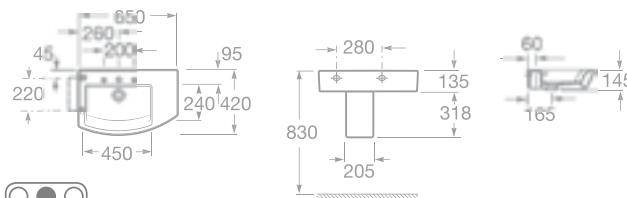

- ☒ 7327620000 Asymetrické umyvadlo 65 x 42 cm s instalační sadou, 5 443 Kč
- ☒ 7337621000 Kryt na sifon s instalační sadou, 2 276 Kč
- ☒ 7840597001 Chromovaný držák na ručníky 22 cm, 1 655 Kč