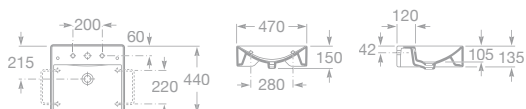

- ☐ 7327111000 Umyvadlo Diverta 47 x 44 cm, s instalační sadou, s umístěním také na desku, 5 081 Kč
- ☒ 7840597001 Chromovaný držák na ručníky 22 cm, 1 655 Kč