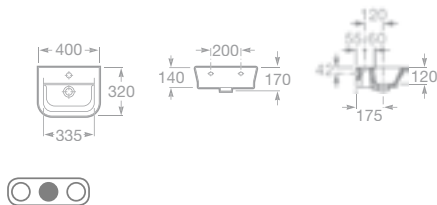

- 7327478000 Umývatko 40 × 32 cm včetně instalační sady, 1 350 Kč
- 7337472000 Kryt na sifon včetně instalační sady, 1 360 Kč