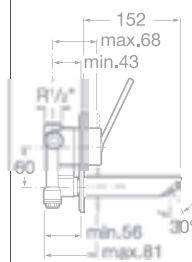

75A3547C00 Umyvadlová nástěnná páková podomítková baterie, chrom, 7 047 Kč