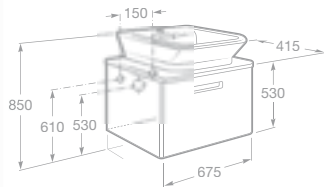

- ☐ 7856526575 Skříňka pod umyvadlo 65 cm se zásuvkou, matná béžová, 13 797 Kč
- ☐ 7856526576 Skříňka pod umyvadlo 65 cm se zásuvkou, matná bílá, 13 797 Kč
- ☐ 7856526577 Skříňka pod umyvadlo 65 cm se zásuvkou, matná fialová, 13 797 Kč
- ☐ 7816405001 Nohy, 18 cm, 1 pár, chrom, 1 804 Kč