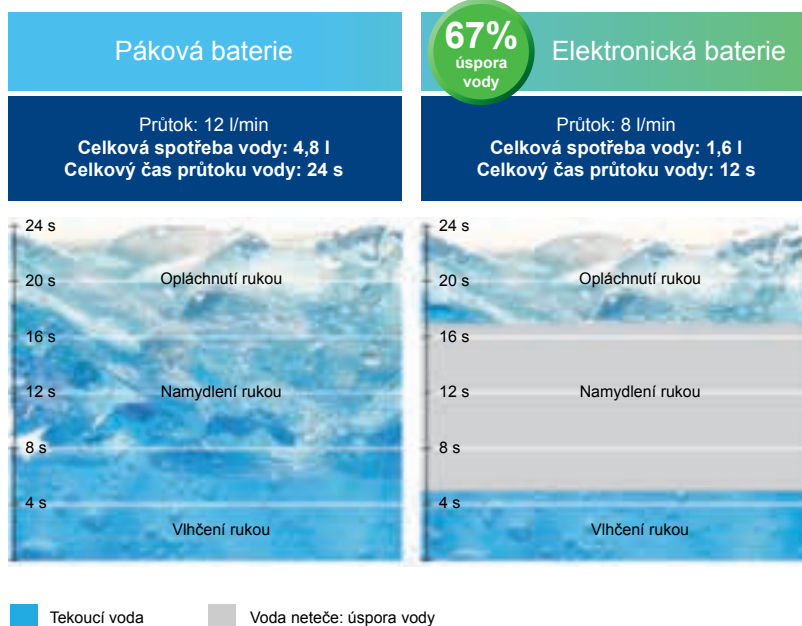

Technické informace

Studie využití vody během mytí rukou s běžnou pákovou baterií a L90 elektronickou.

67%
úspora
vody

Elektronické baterie s piktogramem 8 l/min používají speciální perlátory

Tím, že baterie během namydlení rukou vypne a pro omytí opět zapne se šetří voda, která při použití běžné pákové baterie stále teče.