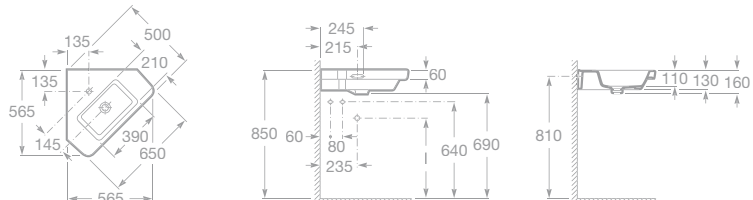

- 732778C000 Rohové umyvadlo 65 x 56,5 cm s instalační sadou, 2 665 Kč

NOVINKA