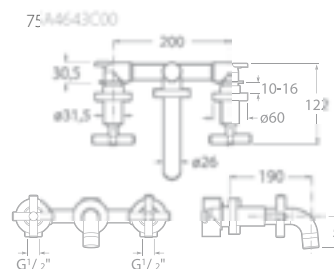

75A4643C00 Umyvadlová nástěnná tří-otvorová kohoutková baterie, s výtokem 190 mm, vhodná pouze pro lehké přičky, chrom, 7 983 Kč

75A4543C00 Umyvadlová nástěnná tří-otvorová kohoutková baterie, s výtokem 155 mm, vhodná pouze pro lehké přičky, chrom, 6 798 Kč