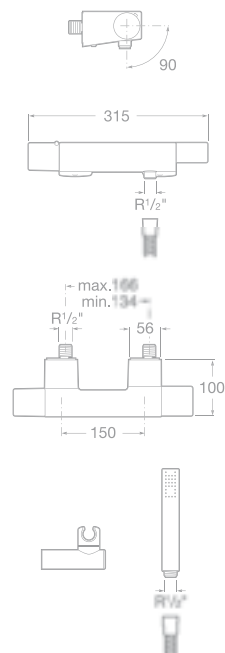

75A1147C00 Vanová termostatická baterie se sprchou, hadicí 1,7 m a držákem, chrom, 12 952 Kč

75A1347C00 Sprchová termostatická baterie se sprchou, hadicí 1,7 m a držákem, chrom, 11 618 Kč

75A2847C00 Vanová-sprchová termostatická podomítková baterie s přepínačem, chrom, 13 619 Kč

75A2947C00 Sprchová termostatická podomítková baterie, chrom, 10 952 Kč

75A2647C00 Vanová termostatická baterie do vanového soklu s výsuvnou sprchou 1,5 m, včetně montážního rámu, chrom, 30 571 Kč

75A2847C00