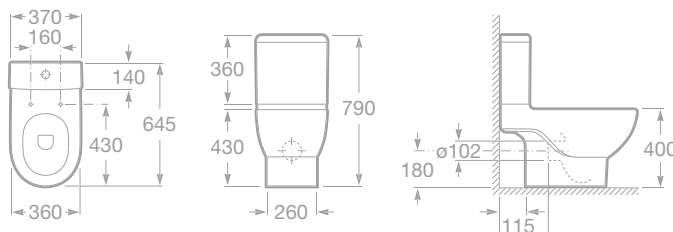

MERIDIAN

Koupelnový komplet

maxiClean

total CLEAN

- 732724H000 Zdravotní umyvadlo 70 × 57 cm s instalační sadou, 3 957 Kč
- 7506403207 Podomítkový sifon, 1 594 Kč

- 7342247000 WC mísa kombi, hluboké splachování, vario odpad, včetně instalační sady, 4 652 Kč
- 7341240000 WC nádrž, armatura Dual flush – 3/6 nebo 3/4,5 l (nastavitelná), spodní levý přívod vody, 4 321 Kč
- 78012A0004 Klozetové sedátko s poklopem, s nerezovými úchyty, 1 464 Kč
- 78012A2004 Klozetové sedátko s poklopem – Slowclose, s nerezovými úchyty, 2 616 Kč