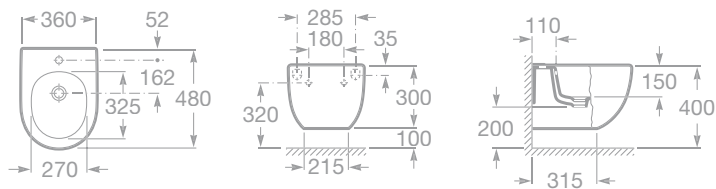

- 7357246000 Závěsný bidet Compact, 4 321 Kč