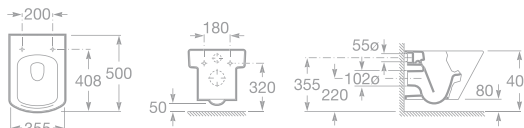

- ☒ 7346627000 Závěsný klozet, hluboké splachování, 5 607 Kč
- ☒ 7801622004 Klozetové sedátko s poklopem – Slowclose, 2 885 Kč