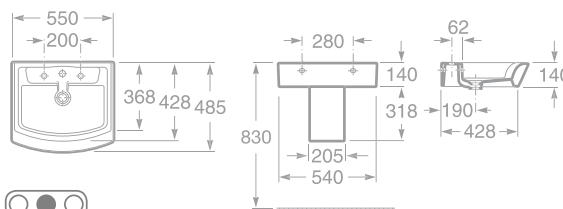

- ☒ 7327881000 Umyvadlo 55 x 48,5 cm s instalační sadou, 5 560 Kč
- ☒ 7337621000 Kryt na sifon s instalační sadou, 2 276 Kč