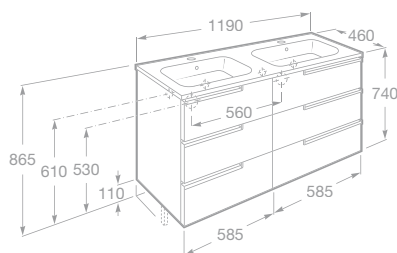

UNIK VICTORIA-N FAMILY

Nábytkové umyvadlo

- ☐ 7855835806 Nábytková sestava 120 cm, skříňka se 6 zásuvkami a dvojumyvadlem, lesklý lak, bílá, 27 765 Kč
- ☐ 7855835153 Nábytková sestava 120 cm, skříňka se 6 zásuvkami a dvojumyvadlem, lesklý lak, antracit, 27 765 Kč
- ☐ 7855835154 Nábytková sestava 120 cm, skříňka se 6 zásuvkami a dvojumyvadlem, textura dřeva, wenge, 27 765 Kč
- ☐ 7855835155 Nábytková sestava 120 cm, skříňka se 6 zásuvkami a dvojumyvadlem, textura dřeva, dub, 27 765 Kč
- ☐ 7816555001 Nohy, 11 cm, pro Victoria N Family umyvadlové skříňky, 1 pár, chrom, 781 Kč

NOVINKA