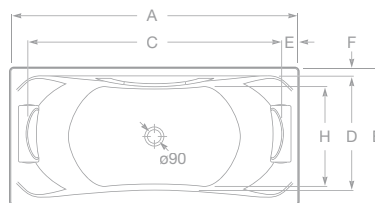

BECOOL BIPLAZA

Akrylátová vana

1. ☐ 7247989001 Akrylátová vana 190 × 110 cm, pro dvě osoby, součástí dva podhlavníky a madlo potažené kůží, 25 525 Kč
   - ☐ 7248013001 Akrylátová vana 180 × 90 cm, pro dvě osoby, součástí dva podhlavníky a madlo potažené kůží, 23 857 Kč
   - ☒ 7506403010 Vanová výpust, 1 631 Kč
2. Poznámka: Výrobek je dodáván včetně podpěr.

A	B	C	D	E	F	G	H	I	J	K	L	Litr
1900	1100	1685	980	107,5	60	1230	830	85	930	700	600	335
1800	900	1585	800	107,5	50	1130	650	85	730	620	590	255

BECOOL

Akrylátová vana

1. ☐ 7248014001 Akrylátová vana 190 × 90 cm, součástí je podhlavník a pochromovaná madla, 22 606 Kč
   - ☐ 7248015001 Akrylátová vana 180 × 80 cm, součástí je podhlavník a pochromovaná madla, 17 770 Kč
   - ☒ 7248016001 Akrylátová vana 170 × 80 cm, součástí je podhlavník a pochromovaná madla, 15 269 Kč
   - ☒ 7506403010 Vanová výpust, 1 631 Kč
2. Poznámka: Výrobek je dodáván včetně podpěr.

A	B	C	D	E	F	G	H	I	J	K	Litr
1900	900	16695	774	1280	695	85	730	810	565	600	300
1800	800	1595	674	1180	590	80	640	810	565	600	240
1700	800	1495	674	1080	590	80	640	700	565	600	255