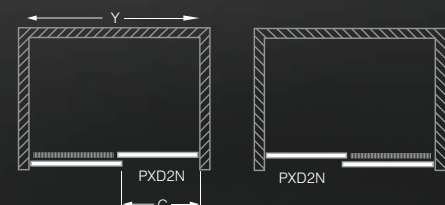

PXD2N

sprchové dveře posuvné
pro instalaci do niky

PXD2N - sprchové dveře posuvné

TYP	Objednací číslo	instalační rozměr (y)	výška (h)	vstupní otvor (c)	PROFIL	VÝPLŇ	způsob dodání	CENA bez DPH
PXD2N/1200	526-1200000-00-02	1180-1230	2000	490	brillant	transparent	O	8 075 Kč
	526-1200000-00-15					satinato	O	8 492 Kč
PXD2N/1300	526-1300000-00-02	1280-1330	2000	540	brillant	transparent	O	8 992 Kč
	526-1300000-00-15					satinato	O	9 825 Kč
PXD2N/1400	526-1400000-00-02	1380-1430	2000	590	brillant	transparent	O	10 075 Kč
	526-1400000-00-15					satinato	O	10 908 Kč
PXD2N/1500	526-1500000-00-02	1480-1530	2000	640	brillant	transparent	O	11 075 Kč
	526-1500000-00-15					satinato	O	11 908 Kč
PXD2N/1600	526-1600000-00-02	1580-1630	2000	690	brillant	transparent	O	12 075 Kč
	526-1600000-00-15					satinato	O	12 908 Kč
PXD2N DESIGN+	526-1200000-00-17	1180-1230	2000	490	brillant	potisk	O	9 325 Kč

univerzální LEVÉ i PRAVÉ otevírání
provedení s LEVOU stranou vstupu - nunto při montáži otočit sprchový kout a zaměnit pojezdy (spodní za horní)

Atypické provedení:

TYP	šířka	výška	PROFIL	VÝPLŇ	způsob dodání	CENA bez DPH
PXD2N	do 1 600mm	do 2 000mm	brillant	transparent	Z	15 698 Kč
PXD2N	do 1 600mm	do 2 000mm	brillant	satinato	Z	16 780 Kč