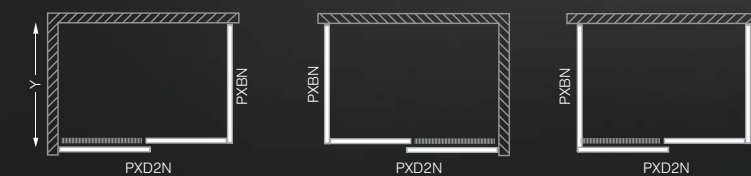

PXD2N+PXBN

sprchové dveře posuvné v kombinaci
s pevnou stěnou PXBN

PXBN - boční stěna k "PXDO1N a PXD2N"

TYP	Objednací číslo	instalační rozměr (y)	výška (h)	vstupní otvor (c)	PROFIL	VÝPLŇ	způsob dodání	CENA bez DPH
PXBN/700	527-7000000-00-02	680-705	2000	-	brillant	transparent	O	4 492 Kč
	527-7000000-00-15					satinato	O	5 075 Kč
PXBN/800	527-8000000-00-02	780-805	2000	-	brillant	transparent	S	4 825 Kč
	527-8000000-00-15					satinato	O	5 242 Kč
PXBN/900	527-9000000-00-02	880-905	2000	-	brillant	transparent	S	5 075 Kč
	527-9000000-00-15					satinato	O	5 658 Kč
PXBN/1000	527-1000000-00-02	980-1005	2000	-	brillant	transparent	O	5 658 Kč
	527-1000000-00-15					satinato	O	6 158 Kč

Atypické provedení:

TYP	šířka	výška	PROFIL	VÝPLŇ	způsob dodání	CENA bez DPH
PXBN	do 1 000mm	do 2 000mm	brillant	transparent	Z	7 355 Kč
PXBN	do 1 000mm	do 2 000mm	brillant	satinato	Z	8 005 Kč

PXBN - nelze použít jako samostatné stojící stěnu