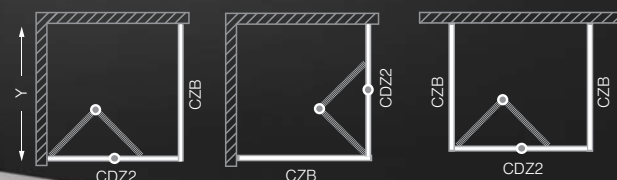

CDZ2+CZB

sprchové dveře zlamovací v kombinaci s pevnou stěnou CZB

CZB - boční stěna k „CDZ2“

TYP	Objednací číslo	instalační rozměr (y)	výška (h)	vstupní otvor (c)	PROFIL	VÝPLŇ	způsob dodání	CENA bez DPH
CZB/700	343-7000000-01-02	670-700	1850	-	stříbro	transparent	O	2 908 Kč
	343-7000000-01-03				stříbro	chinchilla	O	3 325 Kč
	343-7000000-04-02				bílá	transparent	O	2 908 Kč
	343-7000000-04-03				bílá	chinchilla	O	3 325 Kč
CZB/750	343-7500000-01-02	720-750	1850	-	stříbro	transparent	O	3 075 Kč
	343-7500000-01-03				stříbro	chinchilla	O	3 492 Kč
	343-7500000-04-02				bílá	transparent	O	3 075 Kč
	343-7500000-04-03				bílá	chinchilla	O	3 492 Kč
CZB/800	343-8000000-01-02	770-800	1850	-	stříbro	transparent	O	3 242 Kč
	343-8000000-01-03				stříbro	chinchilla	O	3 658 Kč
	343-8000000-04-02				bílá	transparent	O	3 242 Kč
	343-8000000-04-03				bílá	chinchilla	O	3 658 Kč
CZB/900	343-9000000-01-02	870-900	1850	-	stříbro	transparent	O	3 492 Kč
	343-9000000-01-03				stříbro	chinchilla	O	3 825 Kč
	343-9000000-04-02				bílá	transparent	O	3 492 Kč
	343-9000000-04-03				bílá	chinchilla	O	3 825 Kč

Atypické provedení:

TYP	šířka	výška	PROFIL	VÝPLŇ	způsob dodání	CENA bez DPH
CZB	do 1 000mm	do 2 000mm	bílá / stříbro	transparent	Z	4 540 Kč
CZB	do 1 000mm	do 2 000mm	bílá / stříbro	chinchilla	Z	4 973 Kč
CZB	do 1 000mm	do 2 000mm	bílá / stříbro	rauch	Z	4 889 Kč
CZB	do 1 000mm	do 2 000mm	bílá / stříbro	satinato	Z	5 238 Kč