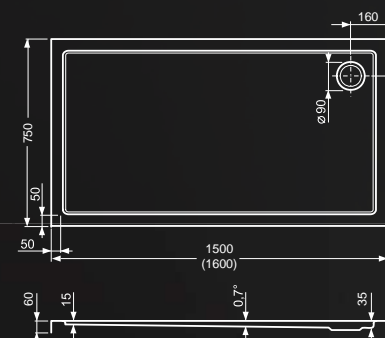

FLAT KVADRO

obdélníková akrylátová sprchová vanička

TYP	Objednací číslo	rozměr (mm)	způsob dodání	CENA bez DPH	PANEL	Objednací číslo	CENA bez DPH
FLAT KVADRO	8000243	1500×750×60	S	5 890 Kč		x	
FLAT KVADRO	8000244	1600×750×60	S	6 590 Kč		x