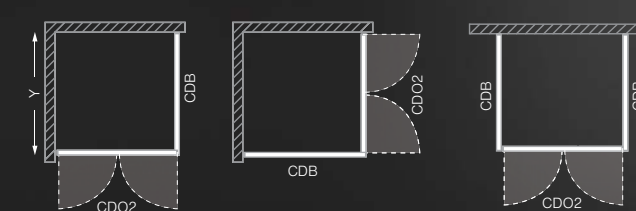

CDO2+CDB

sprchové dveře dvoukřídlé v kombinaci s boční stěnou

CDB - boční stěna k "CDO1 a CDO2"

TYP	Objednací číslo	instalační rozměr (y)	výška (h)	vstupní otvor (c)	PROFIL	VÝPLŇ	způsob dodání	CENA bez DPH
CDB/750	330-7500000-01-01	740-800	1836	-	stříbro	bark	O	2 429 Kč
	330-7500000-01-02				stříbro	transparent	O	2 975 Kč
	330-7500000-01-03				stříbro	chinchilla	O	2 975 Kč
	330-7500000-04-01				bílá	bark	O	2 429 Kč
	330-7500000-04-02				bílá	transparent	O	2 975 Kč
CDB/800	330-8000000-01-01	800-860	1836	-	stříbro	bark	O	2 471 Kč
	330-8000000-01-02				stříbro	transparent	O	3 143 Kč
	330-8000000-01-03				stříbro	chinchilla	O	3 143 Kč
	330-8000000-04-01				bílá	bark	S	2 471 Kč
	330-8000000-04-02				bílá	transparent	S	3 143 Kč
CDB/900	330-9000000-01-01	860-920	1836	-	stříbro	bark	O	2 639 Kč
	330-9000000-01-02				stříbro	transparent	O	3 311 Kč
	330-9000000-01-03				stříbro	chinchilla	O	3 311 Kč
	330-9000000-04-01				bílá	bark	S	2 639 Kč
	330-9000000-04-02				bílá	transparent	S	3 311 Kč

Atypické provedení:

TYP	šířka	výška	PROFIL	VÝPLŇ	způsob dodání	CENA bez DPH
CDB	do 1 000mm	do 2 000mm	bílá / stříbro	bark	Z	3 431 Kč
CDB	do 1 000mm	do 2 000mm	bílá / stříbro	transparent	Z	4 304 Kč
CDB	do 1 000mm	do 2 000mm	bílá / stříbro	chinchilla	Z	4 304 Kč
CDB	do 1 000mm	do 2 000mm	bílá / stříbro	rauch	Z	4 635 Kč
CDB	do 1 000mm	do 2 000mm	bílá / stříbro	satínato	Z	4 967 Kč

Zakázkové provedení: boční stěnu CDB lze na zakázku objednat ke dveřím CD4 CDB nelze použít jako samostatné stojící boční stěnu.