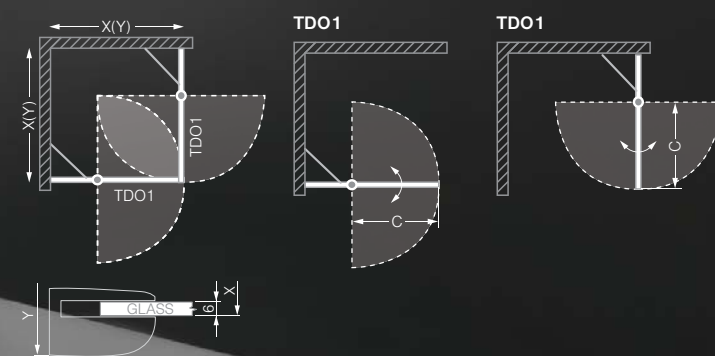

TDO1+TDO1

čtvercový sprchový kout s dvoukřídlými otevíracími dveřmi

TDO1 - sprchové dveře jednokřídlé

TYP	Objednací číslo	instalační rozměr (y)	výška (h)	šířka dveří (c)	PROFIL	VÝPLŇ	způsob dodání	CENA bez DPH
TDO1/800	724-8000000-00-02	775-790	2012*	450	brilant	transparent	Z	8 992 Kč
	724-8000000-01-02					stříbro	Z	8 075 Kč
TDO1/900	724-9000000-00-02	875-890	2012*	550	brilant	transparent	Z	9 158 Kč
	724-9000000-01-02					stříbro	Z	8 325 Kč
TDO1/1000	724-1000000-00-02	975-990	2012*	650	brilant	transparent	Z	9 575 Kč
	724-1000000-01-02					stříbro	Z	8 658 Kč

h* - výška sprchového koutu včetně kotvicích elementů

Atypické provedení:

TYP	šířka	výška	PROFIL	VÝPLŇ	způsob dodání	CENA bez DPH
TDO1	do 1 200mm	do 2 000mm	stříbro	transparent	Z	11 252 Kč
TDO1	do 1 200mm	do 2 000mm	stříbro	intima	Z	14 752 Kč
TDO1	do 1 200mm	do 2 000mm	stříbro	chinchilla*	Z	12 121 Kč
TDO1	do 1 200mm	do 2 000mm	stříbro	rauch	Z	12 121 Kč
TDO1	do 1 200mm	do 2 000mm	stříbro	satínato*	Z	12 987 Kč
TDO1 - atypy v barevném provedení BRILLANT						+ 999 Kč

* v provedení INTIMA, CHINCHILLA, a SATINATO je nutno rozlišovat LEVÉ a PRÁVÉ provedení