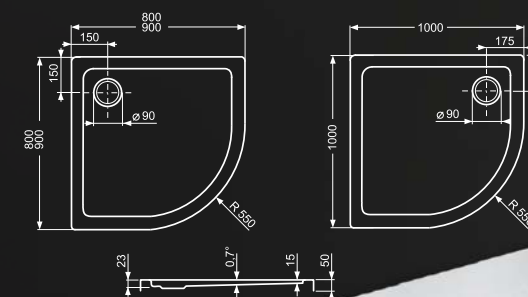

FLAT ROUND

čtvrtkruhová akrylátová sprchová vanička

TYP	Objednací číslo	rozměr (mm)	způsob dodání	CENA bez DPH	PANEL	Objednací číslo	CENA bez DPH
FLAT ROUND	8000115	800×800×50, R550	S	2 912 Kč		x	
FLAT ROUND	8000116	900×900×50, R550	S	3 085 Kč		x	
FLAT ROUND	8000117	1000×1000×50, R550	S	3 428 Kč		x