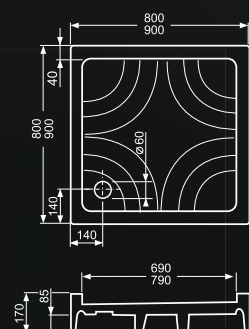

COLA-P

čtvercová samonosná sprchová vanička z koextrudované skořepiny s PU nosičem

TYP	Objednací číslo	rozměr (mm)	způsob dodání	CENA bez DPH	PANEL	Objednací číslo	CENA bez DPH
COLA-P 800	8000022	800×800×170	S	2 998 Kč		x	
COLA-P 900	8000023	900×900×170	S	3 170 Kč		x