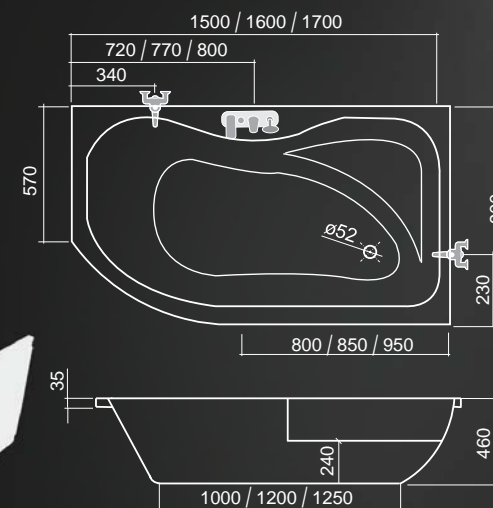

* výška krycích panelů: 58 cm

P01, P02

TV, SWING, SCREEN
MINI, PH2/3, CH2/3

doporučené příslušenství nohy EXCLUSIVE str.114

KUBIC ASYMMETRIC

160 × 103 / 170 × 110 (L / P)

TYP	Objednáací číslo	rozměr (mm)	objem (l)	způsob dodání	CENA bez DPH	PANEL	Objednáací číslo	způsob dodání	CENA bez DPH
KUBIC ASYMMETRIC (L)	9660000	1600×1030	220	S	6 864 Kč	čelní 1600	9660001	S	3 215 Kč
KUBIC ASYMMETRIC (P)	9670000	1600×1030	220	S	6 864 Kč				
KUBIC ASYMMETRIC (L)	9680000	1700×1100	240	S	8 067 Kč	čelní 1700	9680001	S	3 215 Kč
KUBIC ASYMMETRIC (P)	9690000	1700×1100	240	S	8 067 Kč				