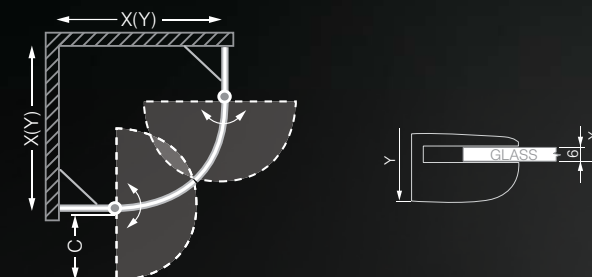

AKCE

TR1

čtvrtkruhový sprchový kout s dvoukřídlými otevíracími dveřmi

TYP	Objednací číslo	instalační rozměr (y)	výška (h)	šířka dveří (c)	PROFIL	VÝPLŇ	způsob dodání	CENA bez DPH
TR1/900	722-9000000-00-02	870-890	2012*	660	brillant	transparent	Z	13 908 Kč
	722-9000000-01-02				stříbro	transparent	Z	12 825 Kč
TR1/1000	722-1000000-00-02	970-990	2012*	760	brillant	transparent	Z	14 158 Kč
	722-1000000-01-02				stříbro	transparent	Z	13 325 Kč
TR1 Design+	701-9000000-00-17	870-890	2012*	660	brillant	potisk	Z	21 575 Kč

h* - výška sprchového koutu včetně kotvicích elementů
R - standard radius R550

Designové madlo z leštěné nerezí

Profil se zdvihovým mechanismem

TR2

čtvrtkruhový sprchový kout s dvoukřídlými otevíracími dveřmi

TYP	Objednací číslo	instalační rozměr (y)	výška (h)	šířka dveří (c)	PROFIL	VÝPLŇ	způsob dodání	CENA bez DPH
TR2/800	723-8000000-00-02	770-790	2012*	400	brillant	transparent	Z	17 242 Kč
	723-8000000-01-02				stříbro	transparent	Z	15 492 Kč
TR2/900	723-9000000-00-02	870-890	2012*	400	brillant	transparent	Z	17 492 Kč
	723-9000000-01-02				stříbro	transparent	Z	15 825 Kč
TR2/1000	723-1000000-00-02	970-990	2012*	400	brillant	transparent	Z	18 325 Kč
	723-1000000-01-02				stříbro	transparent	Z	16 658 Kč
TR2 Design+	702-9000000-00-17	870-890	2012*	400	brillant	potisk	Z	21 575 Kč

h* - výška sprchového koutu včetně kotvicích elementů
R - standard radius R550

Designové madlo z leštěné nerezí

Sklo s potiskem

SPRCHOVÝ KOUT S VANIČKOU

do 31.12.2013 můžete využít AKCE - sprchový kout s vaničkou za zvýhodněnou cenu

TYP	Objednací číslo	PROFIL	VÝPLŇ	způsob dodání	CENA bez DPH
TR2/900 + vanička TAHITI-M/900	730-9000000-00-02	brillant	transparent	Z	18 325 Kč