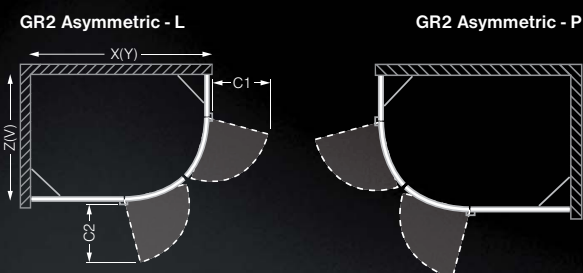

NOVINKA

GR2 Asymmetric 120×80

čtvrtkruhový sprchový kout s dvoukřídlými otevíracími dveřmi v rozměru 120×80

TYP	Objednací číslo	instalační rozměr (y,v)	výška (h)	šířka dveří (c)	PROFIL	VÝPLŇ	způsob dodání	CENA bez DPH
GR2 120×80 L	131-120080L-00-02	y: 1175-1195 v: 775-795	2008*	c1: 455 c2: 500	brilant	transparent	Z	18 589 Kč
GR2 120×80 P	131-120080P-00-02				brilant	transparent	Z	18 589 Kč

h* - výška sprchového koutu včetně kotvicích elementů
R - standard radius R550

Čtvrtkruhový sprchový kout s dvoukřídlými otevíracími dveřmi nyní v asymetrickém rozměru 120×80. Tento produkt je nabízen jak v levé tak pravé variantě.

Geniálně jednoduchý a jednoduše geniální – tato slova přesně vystihují sprchový kout GR2 Asymmetric.

Čisté linie, chromatický lesk závěsů a elegance čirého skla tvoří dokonale vyvážený celek, který ohromí všechny milovníky vytříbeného stylu. Ladné křivky tohoto produktu navíc ještě více vyniknou díky nadstandardním rozměrům výrobku. Otevřete designu dveře do své koupelny.

Madlo v povrchové úpravě chrom