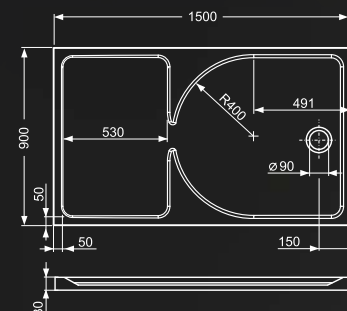

* ceny jsou uvedeny včetně 5ks nastavitelných nožiček
 NASTAVITELNOST NOŽIČEK: 8 ÷ 10 cm

MACAO-M

čtvercová sprchová vanička z litého mramoru

TYP	Objednací číslo	rozměr (mm)	způsob dodání	CENA bez DPH	PANEL	Objednací číslo	CENA bez DPH
MACAO-M 800	8000062	800×800×30	S	5 146 Kč	čelní 800	8010070	988 Kč
MACAO-M 900	8000063	900×900×30	S	5 833 Kč	čelní 900	8010066	1 022 Kč
MACAO-M 1000	8000165	1000×1000×30	S	7 036 Kč	čelní 1000	8010081	2 590 Kč