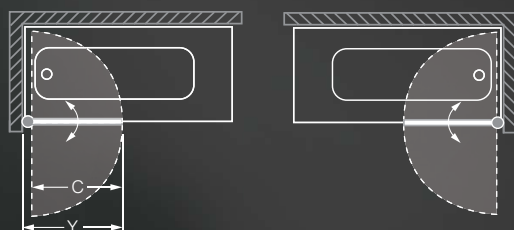

SWING

vanová zástěna oboustranně otevíratelná

TYP	Objednací číslo	šířka (y)	výška (h)	šířka (c)	PROFIL	SKLO	způsob dodání	CENA bez DPH
SWING/850	657-8500000-00-02	850	1400	770	brilant	transparent	S	5 242 Kč
	657-8500000-01-02							4 408 Kč

univerzální LEVÉ i PRAVÉ provedení