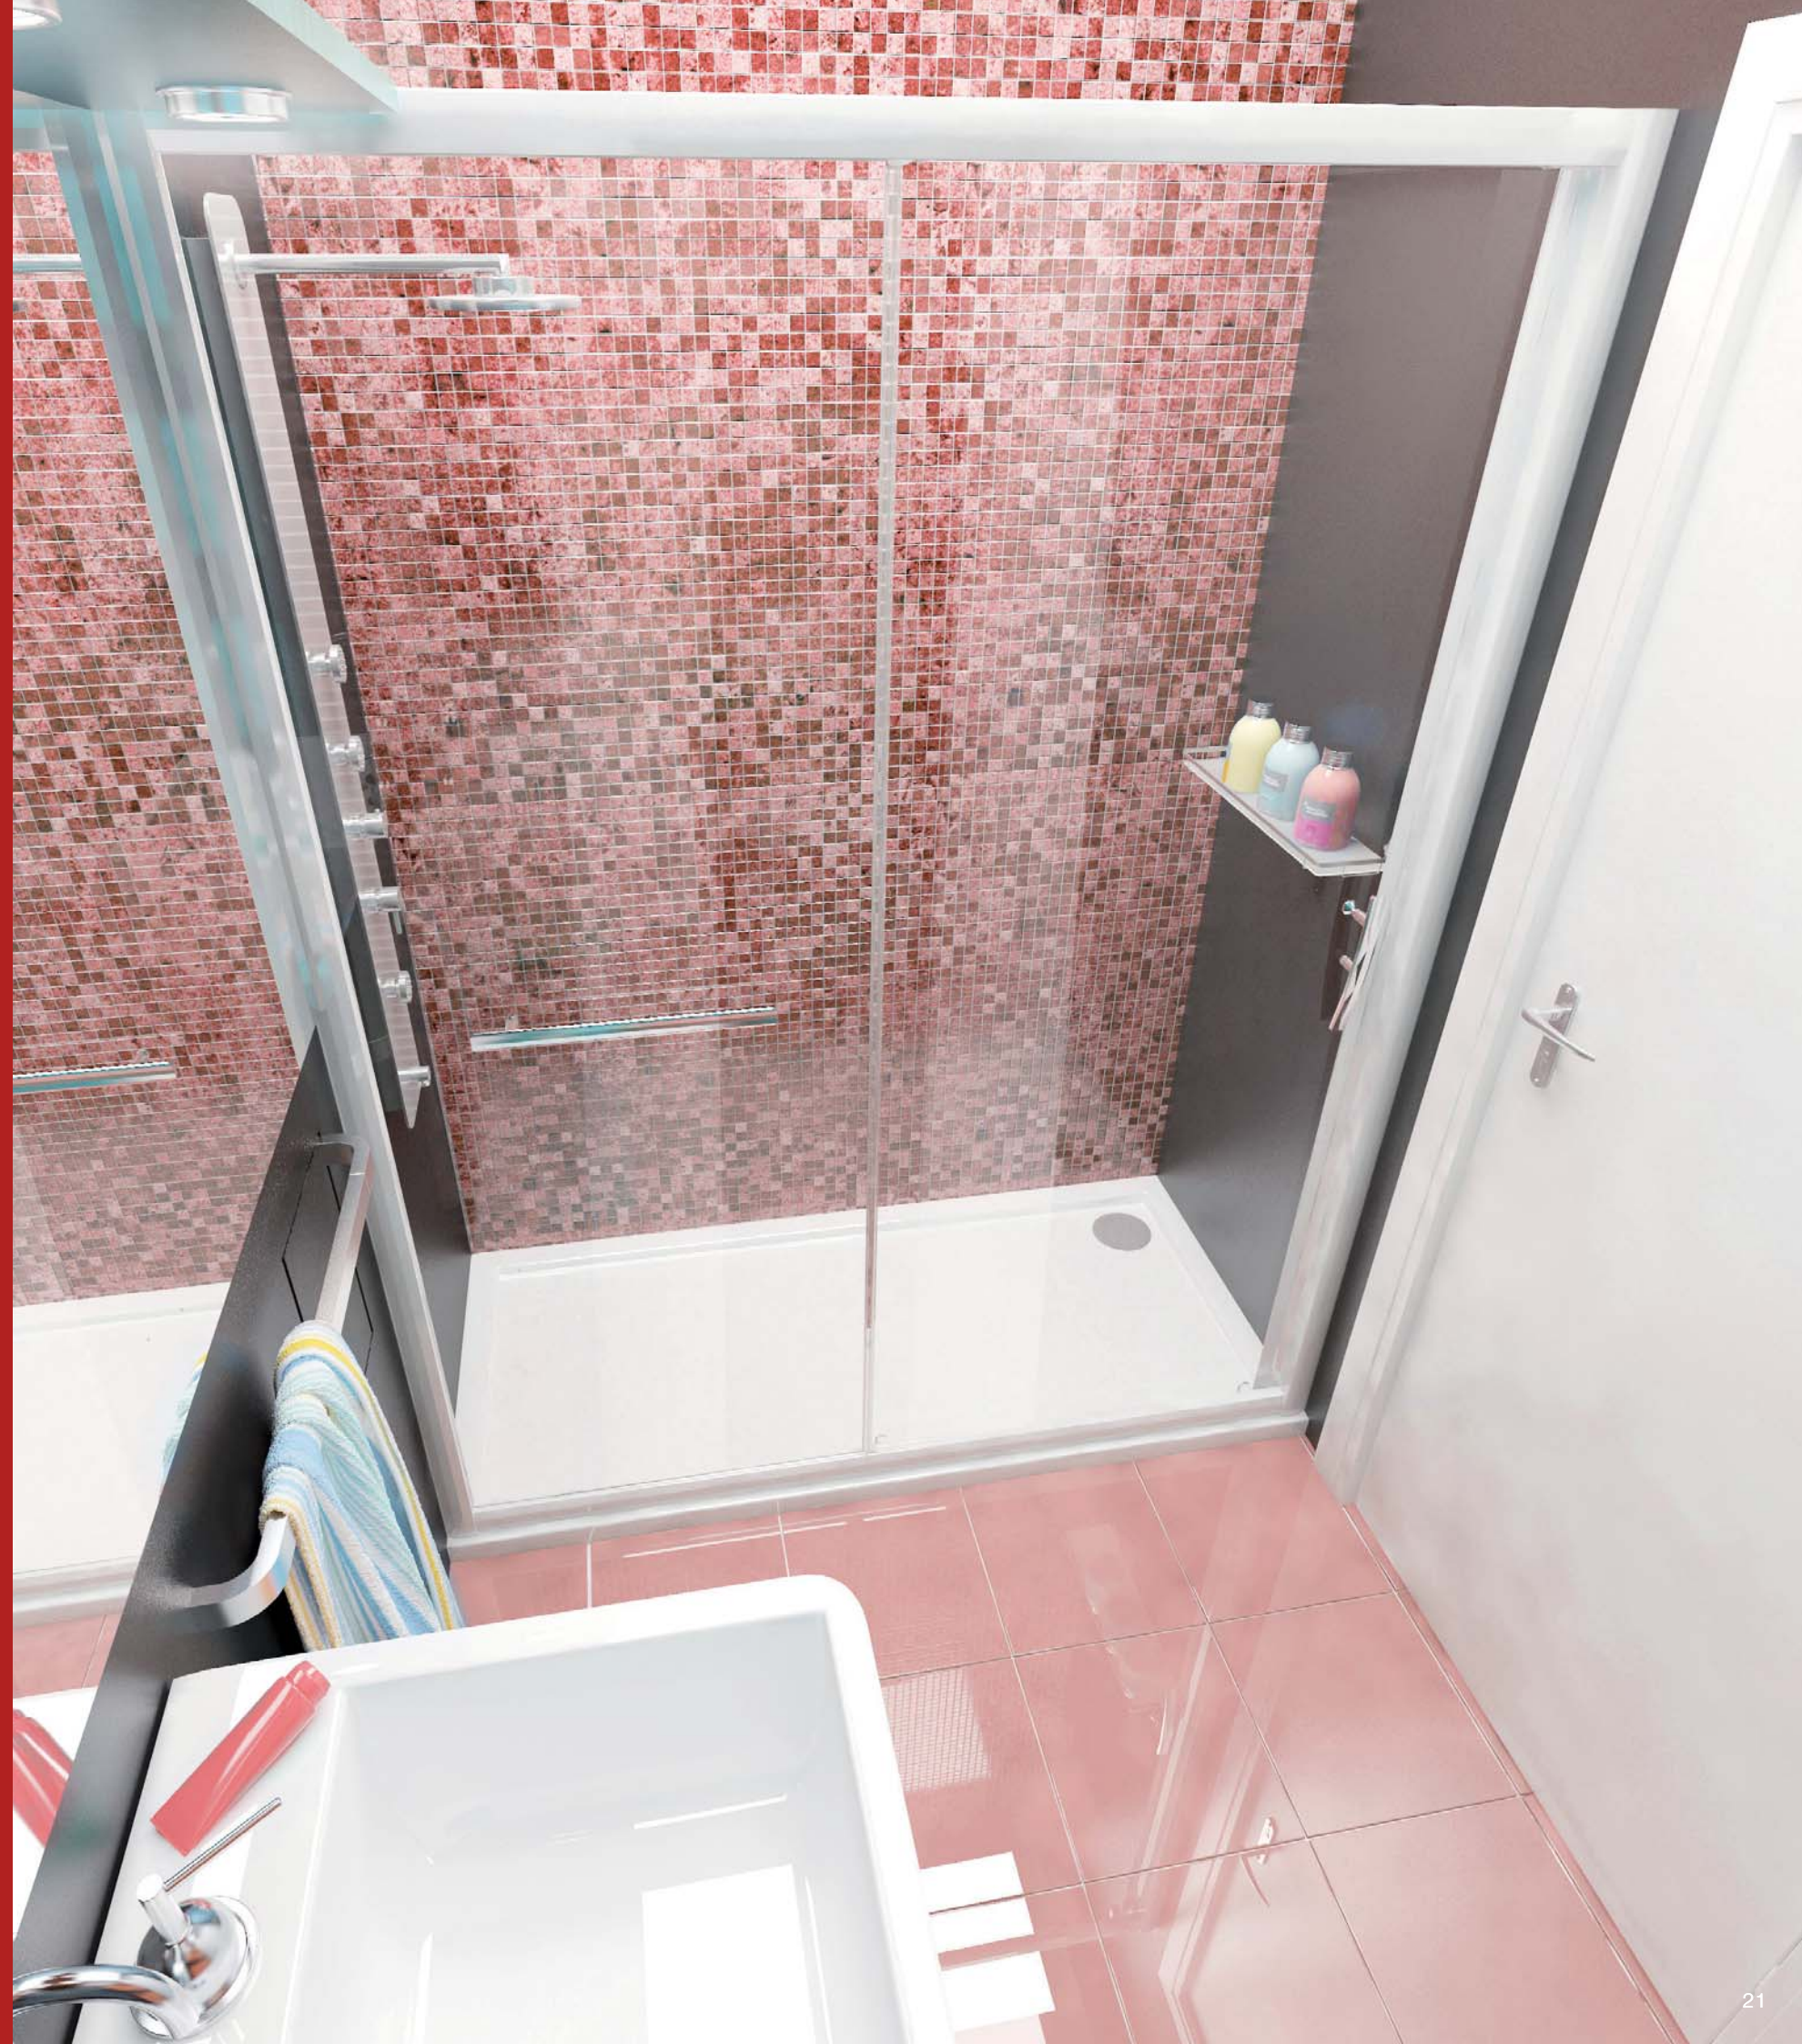

SPRCHOVÉ KOUTY

HITECH HORIZON

Ztělesňuje kombinaci toho nejlepšího, co dnes může společnost Roltechnik nabídnout. Eleganční série sprchových koutů používá nejmodernější technologie, závěsy v povrchové úpravě chrom s 3fázovým zdvihovým mechanismem, který umožňuje jak aretaci v poloze otevření a zavření, tak i užitečnou mikroventilaci.

Zapuštění závěsu Easy Clean ve skle zaručuje dokonalou hygienu. K tomu všemu nová generace minimalistického Easy Install Mini a jak už je u výrobku kategorie Extreme Wellness zvykem, montáž včetně zaměření zdarma.