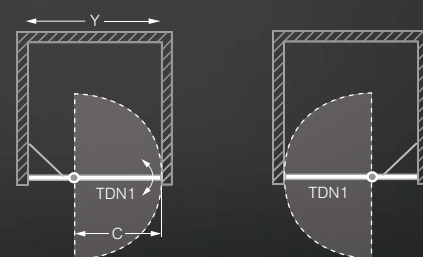

TDN1

sprchové dveře jednokřídlé pro instalaci do niky

TYP	Objednací číslo	Instalační rozměr (y)	výška (h)	šířka dveří (c)	PROFIL	VÝPLŇ	způsob dodání	CENA bez DPH
TDN1/800	726-8000000-00-02	770-810	2012*	430	brillant	transparent	Z	11 658 Kč
	726-8000000-01-02					stříbro	Z	9 992 Kč
TDN1/900	726-9000000-00-02	870-910	2012*	530	brillant	transparent	Z	11 825 Kč
	726-9000000-01-02					stříbro	Z	10 242 Kč
TDN1/1000	726-1000000-00-02	970-1010	2012*	630	brillant	transparent	Z	12 158 Kč
	726-1000000-01-02					stříbro	Z	10 575 Kč

h* - výška sprchového koutu včetně kotvících elementů

Atypické provedení:

TYP	šířka	výška	PROFIL	VÝPLŇ	způsob dodání	CENA bez DPH
TDN1	do 1 200mm	do 2 000mm	stříbro	transparent	Z	13 748 Kč
TDN1	do 1 200mm	do 2 000mm	stříbro	intima	Z	17 248 Kč
TDN1	do 1 200mm	do 2 000mm	stříbro	chinchilla*	Z	14 805 Kč
TDN1	do 1 200mm	do 2 000mm	stříbro	rauch	Z	14 805 Kč
TDN1	do 1 200mm	do 2 000mm	stříbro	satínato*	Z	15 863 Kč
TDN1 - atypy v barevném provedení BRILLANT						+1 999 Kč

* v provedení INTIMA, CHINCHILLA, a SATINATO je nutno rozlišovat LEVÉ a PRAVÉ provedení