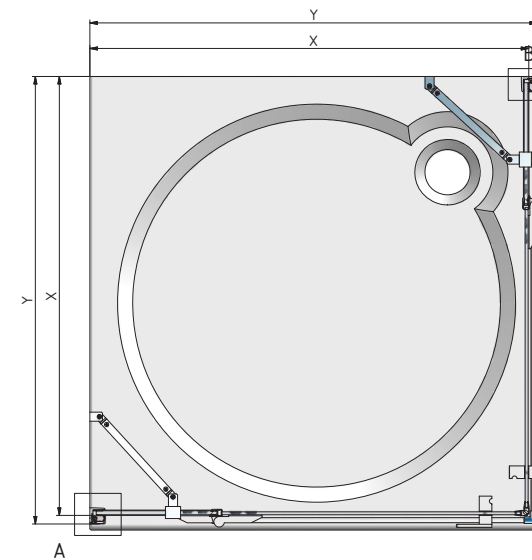

SERVISNÍ PROHLÍDKA zahrnuje:

U sprchových zástěn:

- kontrolu celkového stavu a funkčnosti výrobku
- seřízení / namazání pohyblivých částí výrobku
- kontrolu těsnosti
- v případě zjištění nedostatků vzniklých nesprávnou instalací / chybějící nebo nesprávnou údržbou návrh na odstranění těchto závad (součástí je i cenová nabídka)
- časová náročnost základní servisní prohlídky by neměla přesáhnout 30 minut

U parních boxů a hydromasážních van:

- kontrolu celkového stavu a funkčnosti výrobku
- seřízení / namazání pohyblivých částí výrobku / případně dezinfekce hydromasážní vany
- v případě zjištění nedostatků vzniklých nesprávnou instalací / chybějící nebo nesprávnou údržbou návrh na odstranění těchto závad (součástí je i cenová nabídka)
- časová náročnost základní servisní prohlídky by neměla přesáhnout 60 minut

SERVISNÍ PROHLÍDKA nezahrnuje:

- úkony delší než 30 / 60 minut
- použité náhradní díly a další montážní materiál nutný pro odstranění závad vzniklých nesprávnou instalací / chybějící nebo nesprávnou údržbou
- čištění usazenin vodního kamene
- cenu čisticích prostředků

Aktuální sazebník servisních prohlídek a dalších servisních úkonů naleznete u odborných prodejců nebo na www.roltechnik.cz

HHOL1+HHOP1	Rozměrové označení	X (mm)	Y (mm)
	800	764-774	781-791
	900	864-874	881-891
	1000	964-974	981-991
	1100	1064-1074	1081-1091
	1200	1164-1174	1181-1191