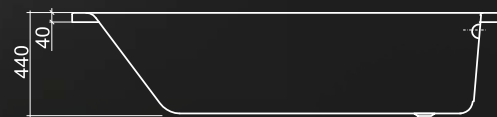

VANESSA NEO

140 × 70 / 150 × 70 / 160 × 70 / 170 × 70

TYP	Objednací číslo	rozměr (mm)	objem (l)	způsob dodání	CENA bez DPH	PANEL	Objednací číslo	způsob dodání	CENA bez DPH
VANESSA NEO	9550000	1400×700	150	S	4 287 Kč	čelní 1400	9550001	S	2 225 Kč
VANESSA NEO	9560000	1500×700	155	S	4 459 Kč	čelní 1500	8930001	S	3 046 Kč
VANESSA NEO	9570000	1600×700	160	S	4 631 Kč	čelní 1600	8940001	S	3 046 Kč
VANESSA NEO	9580000	1700×700	165	S	4 889 Kč	čelní 1700	8950001	S	2 569 Kč
						boční 700	8930002	S	1 452 Kč

* výška krycích panelů: 53 cm

P01, P05

TV1, TV2, SWING, SCREEN MINI, PH2/3, CH2/3, PV3

EXC