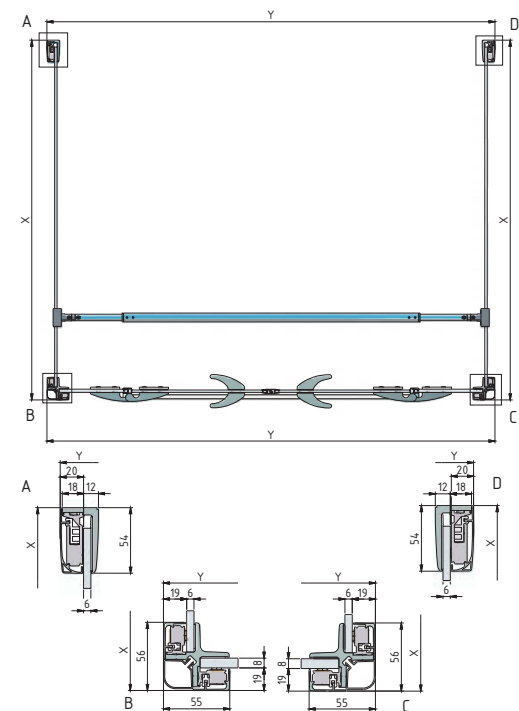

UB+GDN2+UB

Rozměrové označení	X (mm)	Y (mm)
800	780-795	-
900	880-895	-
1000	980-995	-
1100	-	1108-1130
1200	-	1208-1230
1300	-	1308-1330
1400	-	1408-1430
1500	-	1508-1530