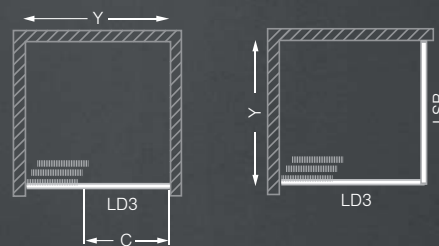

výplň: 3mm bezpečnostní sklo-GRAPE
3mm polystyrol-DAMP
barva profilu: Bílá

BUFFALO NEO

čtvrtkruhový sprchový kout s dvoudílnými posuvnými dveřmi určený ke kombinaci s vaničkou SEMIDEEP NEO nebo VIKI LUX