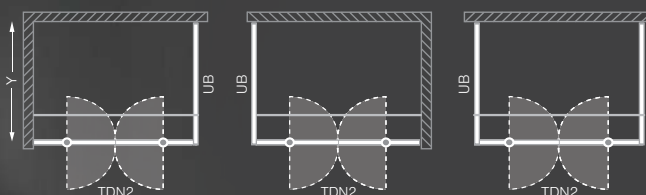

NOVINKA

TDN2

sprchové dveře dvoukřídlé pro instalaci do niky nebo pro kombinaci s boční stěnou

TDN2 - sprchové dveře dvoukřídlé pro instalaci do niky

TYP	Objednací číslo	instalační rozměr (y)	výška (h)	šířka dveří (c)	PROFIL	VÝPLŇ	způsob dodání	CENA bez DPH
TDN2/1100	721-1100000-00-02	1060-1110	2012*	330	brillant	transparent	Z	14 575 Kč
	721-1100000-01-02				stříbro	transparent	Z	12 658 Kč
TDN2/1200	721-1200000-00-02	1160-1210	2012*	330	brillant	transparent	Z	14 992 Kč
	721-1200000-01-02				stříbro	transparent	Z	13 325 Kč
TDN2/1300	721-1300000-00-02	1260-1310	2012*	430	brillant	transparent	Z	15 492 Kč
	721-1300000-01-02				stříbro	transparent	Z	13 742 Kč
TDN2/1400	721-1400000-00-02	1360-1410	2012*	430	brillant	transparent	Z	15 825 Kč
	721-1400000-01-02				stříbro	transparent	Z	14 158 Kč
TDN2/1500	721-1500000-00-02	1460-1510	2012*	530	brillant	transparent	Z	16 242 Kč
	721-1500000-01-02				stříbro	transparent	Z	14 575 Kč
UB - boční stěna k "TDN2"								
UB/800	729-8000000-00-02	775-810	2025*	-	brillant	transparent	Z	7 325 Kč
	729-8000000-01-02				stříbro	transparent	Z	6 658 Kč
UB/900	729-9000000-00-02	875-910	2025*	-	brillant	transparent	Z	7 492 Kč
	729-9000000-01-02				stříbro	transparent	Z	6 908 Kč
UB/1000	729-1000000-00-02	975-1010	2025*	-	brillant	transparent	Z	7 825 Kč
	729-1000000-01-02				stříbro	transparent	Z	7 158 Kč

h* - výška sprchového koutu včetně kotvících elementů

Atypické provedení: