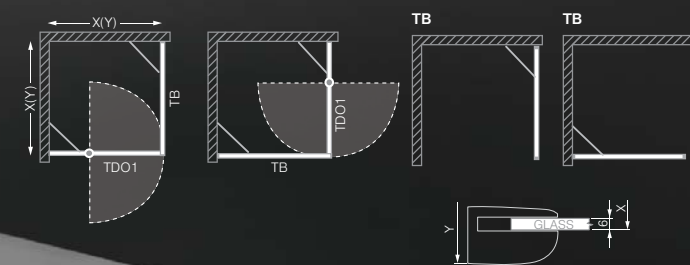

TB+TDO1

čtvercový sprchový kout s jednokřídlými otevíracími dveřmi a pevnou stěnou

TB - boční stěna

TYP	Objednací číslo	instalační rozměr (y)	výška (h)	šířka dveří (c)	PROFIL	VÝPLŇ	způsob dodání	CENA bez DPH	
TB/700	725-7000000-00-02	675-690	2000*	-	brilant	transparent	Z	6 408 Kč	
	725-7000000-00-20					brilant	intima	Z	9 908 Kč
	725-7000000-01-02					stříbro	transparent	Z	5 742 Kč
	725-7000000-01-20					stříbro	intima	Z	9 242 Kč
TB/750	725-7500000-00-02	725-740	2000*	-	brilant	transparent	Z	6 492 Kč	
	725-7500000-00-20					brilant	intima	Z	9 992 Kč
	725-7500000-01-02					stříbro	transparent	Z	5 825 Kč
	725-7500000-01-20					stříbro	intima	Z	9 325 Kč
TB/800	725-8000000-00-02	775-790	2000*	-	brilant	transparent	Z	6 658 Kč	
	725-8000000-00-20					brilant	intima	Z	10 158 Kč
	725-8000000-01-02					stříbro	transparent	Z	5 992 Kč
	725-8000000-01-20					stříbro	intima	Z	9 492 Kč
TB/900	725-9000000-00-02	875-890	2000*	-	brilant	transparent	Z	6 825 Kč	
	725-9000000-00-20					brilant	intima	Z	10 325 Kč
	725-9000000-01-02					stříbro	transparent	Z	6 158 Kč
	725-9000000-01-20					stříbro	intima	Z	9 658 Kč
TB/1000	725-1000000-00-02	975-990	2000*	-	brilant	transparent	Z	7 075 Kč	
	725-1000000-00-20					brilant	intima	Z	10 575 Kč
	725-1000000-01-02					stříbro	transparent	Z	6 408 Kč
	725-1000000-01-20					stříbro	intima	Z	9 908 Kč

h* - výška sprchového koutu včetně kotvicích elementů

Atypické provedení:

TYP	šířka	výška	PROFIL	VÝPLŇ	způsob dodání	CENA bez DPH
TB	do 1 200mm	do 2 000mm	stříbro	transparent	Z	8 330 Kč
TB	do 1 200mm	do 2 000mm	stříbro	intima	Z	11 830 Kč
TB	do 1 200mm	do 2 000mm	stříbro	chinchilla	Z	8 971 Kč
TB	do 1 200mm	do 2 000mm	stříbro	rauch	Z	8 971 Kč
TB	do 1 200mm	do 2 000mm	stříbro	satínato	Z	9 612 Kč
TB - atypy v barevném provedení BRILLANT						+ 999 Kč