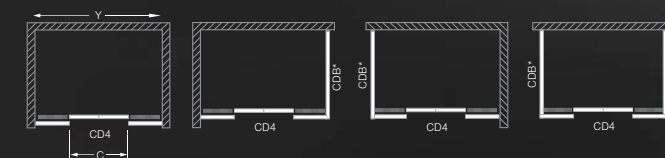

Atypické provedení:

TYP	šířka	výška	PROFIL	VÝPLŇ	způsob dodání	CENA bez DPH
CD4	do 1600mm	do 2000mm	bílá / stříbro	bark	Z	11 014 Kč
CD4	do 1600mm	do 2000mm	bílá / stříbro	transparent	Z	14 223 Kč
CD4	do 1600mm	do 2000mm	bílá / stříbro	chinchilla	Z	14 223 Kč
CD4	do 1600mm	do 2000mm	bílá / stříbro	rauch	Z	15 317 Kč
CD4	do 1600mm	do 2000mm	bílá / stříbro	satínato	Z	16 412 Kč

* při kombinaci s CDB - NUTNO UVÉST NA OBJEDNÁVCE - „Kombinace s CD4“