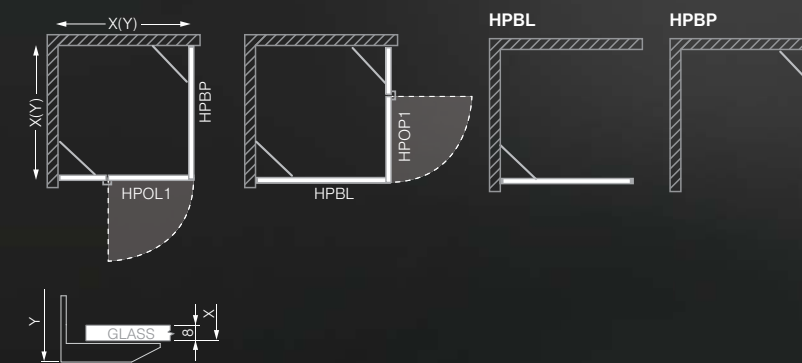

h* - výška sprchového koutu včetně kotvicích elementů

Atypické provedení:

TYP	šířka	výška	PROFIL	VÝPLŇ	způsob dodání	CENA bez DPH
HPNP1	do 1 200mm	do 2 000mm	brillant	transparent	Z	22 974 Kč
HPNL1	do 1 200mm	do 2 000mm	brillant	transparent	Z	22 974 Kč

NEVIDITELNÉ TĚSNĚNÍ

HPOL1 + HPBP

čtvercový sprchový kout s jednokřídlými otevíracími dveřmi a pevnou stěnou

HPBP(L) - boční stěna

TYP	Objednací číslo	instalační rozměr (y)	výška (h)	šířka dveří (c)	PROFIL	VÝPLŇ	způsob dodání	CENA bez DPH
HPBP/800	277-800000P-00-02	779-793	2007	-	brillant	transparent	Z	11 307 Kč
HPBP/900	277-900000P-00-02	879-893	2007	-	brillant	transparent	Z	11 395 Kč
HPBP/1000	277-100000P-00-02	979-993	2007	-	brillant	transparent	Z	11 745 Kč
HPBL/800	277-800000L-00-02	779-793	2007	-	brillant	transparent	Z	11 307 Kč
HPBL/900	277-900000L-00-02	879-893	2007	-	brillant	transparent	Z	11 395 Kč
HPBL/1000	277-100000L-00-02	979-993	2007	-	brillant	transparent	Z	11 745 Kč

h* - výška sprchového koutu včetně kotvicích elementů

Atypické provedení:

TYP	šířka	výška	PROFIL	VÝPLŇ	způsob dodání	CENA bez DPH
HPBP	do 1 200mm	do 2 000mm	brillant	transparent	Z	11 745 Kč
HPBL	do 1 200mm	do 2 000mm	brillant	transparent	Z	11 745 Kč