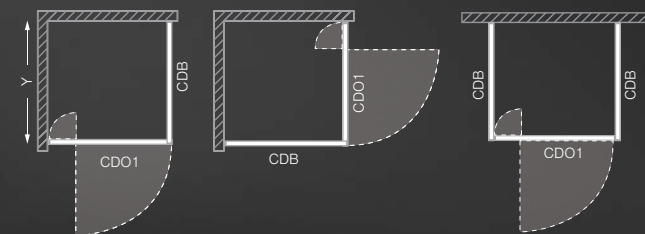

CDO1+CDB

sprchové dveře jednokřídlé v kombinaci s boční stěnou

CDB - boční stěna k "CDO1 a CDO2"

TYP	Objednací číslo	instalační rozměr (y)	výška (h)	vstupní otvor (c)	PROFIL	VÝPLŇ	způsob dodání	CENA bez DPH
CDB/750	330-7500000-01-01	740-800	1836	-	stříbro	bark	O	2 429 Kč
	330-7500000-01-02				stříbro	transparent	O	2 975 Kč
	330-7500000-01-03				stříbro	chinchilla	O	2 975 Kč
	330-7500000-04-01				bílá	bark	O	2 429 Kč
	330-7500000-04-02				bílá	transparent	O	2 975 Kč
CDB/800	330-8000000-01-01	800-860	1836	-	stříbro	bark	O	2 471 Kč
	330-8000000-01-02				stříbro	transparent	O	3 143 Kč
	330-8000000-01-03				stříbro	chinchilla	O	3 143 Kč
	330-8000000-04-01				bílá	bark	S	2 471 Kč
	330-8000000-04-02				bílá	transparent	S	3 143 Kč
CDB/900	330-9000000-01-01	860-920	1836	-	stříbro	bark	O	2 639 Kč
	330-9000000-01-02				stříbro	transparent	O	3 311 Kč
	330-9000000-01-03				stříbro	chinchilla	O	3 311 Kč
	330-9000000-04-01				bílá	bark	S	2 639 Kč
	330-9000000-04-02				bílá	transparent	S	3 311 Kč