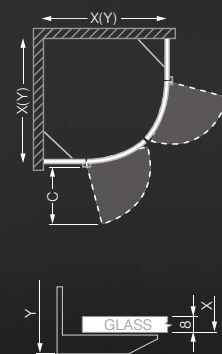

HPR2

čtvrtkruhový sprchový kout s dvoukřídlými otevíracími dveřmi

TYP	Objednací číslo	instalační rozměr (y)	výška (h)	šířka dveří (c)	PROFIL	VÝPLŇ	způsob dodání	CENA bez DPH
HPR2/900	274-900000-00-02	879-893	2007*	490	brillant	transparent	Z	29 465 Kč
HPR2/1000	274-100000-00-02	979-993	2007*	490	brillant	transparent	Z	30 166 Kč

h* - výška sprchového koutu včetně kotvicích elementů
R - standard radius R550

DVEŘNÍ TĚSNĚNÍ - bez prahové lišty