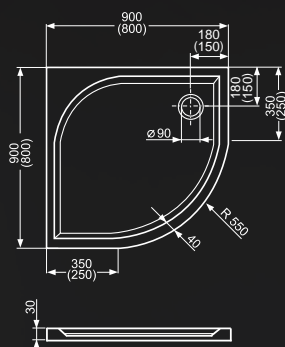

TYP	Objednací číslo	rozměr (mm)	způsob dodání	CENA bez DPH
DREAM-M čtvrťkruh 800	8000151	800×800×30, R550	S	3 341 Kč
DREAM-M čtvrťkruh 900	8000150	900×900×30, R550	S	3 428 Kč

* ceny jsou uvedeny včetně 5ks nastavitelných nožiček
 NASTAVITELNOST NOŽÍČEK: 8 + 10 cm