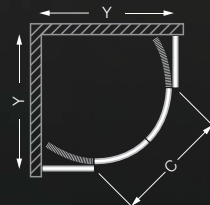

R - standard radius R550
ZAKÁZKOVÉ PŘÍKONÁNÍ: ECR2/800 a ECR2/900 lze na ZAKÁZKU objednat v provedení R500 - pouze výška 1850mm
Pozn.: tento produkt je ve výšce 1850mm dodáván ve SMONTOVANÉM STAVU