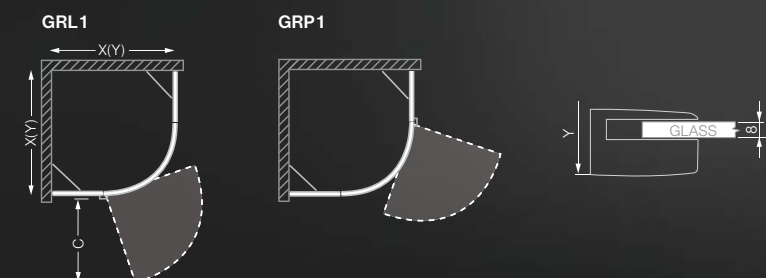

GRP1

čtvrtkruhový sprchový kout s jednokřídlými otevíracími dveřmi

TYP	Objednací číslo	instalační rozměr (y)	výška (h)	šířka dveří (c)	PROFIL	SKLO	způsob dodání	CENA bez DPH
GRL1/900	130-900000L-00-02	875-890	2008*	830	brillant	transparent	Z	13 844 Kč
GRL1/1000	130-100000L-00-02	975-990	2008*	830	brillant	transparent	Z	14 677 Kč
GRP1/900	130-900000P-00-02	875-890	2008*	830	brillant	transparent	Z	13 844 Kč
GRP1/1000	130-100000P-00-02	975-990	2008*	830	brillant	transparent	Z	14 677 Kč
GRL1 Design+	130-900000L-00-17	875-890	2008	830	brillant	potisk	Z	18 844 Kč
GRP1 Design+	130-900000P-00-17	875-890	2008	830	brillant	potisk	Z	18 844 Kč

h* - výška sprchového koutu včetně kotvicích elementů
R - standard radius R550