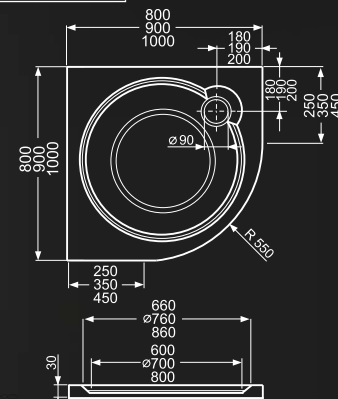

TAHITI-M

čtvrtkruhová sprchová vanička z litého mramoru

TYP	Objednací číslo	rozměr (mm)	způsob dodání	CENA bez DPH	PANEL	Objednací číslo	CENA bez DPH
TAHITI-M 800	8000064	800×800×30, R550	S	4 974 Kč	čelní 800	8010069	988 Kč
TAHITI-M 900	8000065	900×900×30, R550	S	5 575 Kč	čelní 900	8010067	1 022 Kč
TAHITI-M 1000	8000082	1000×1000×30, R550	S	6 348 Kč	čelní 1000	8010074	1 366 Kč

* ceny jsou uvedeny včetně 5ks nastavitelných nožiček
NASTAVITELNOST NOŽIČEK: 8 ÷ 10 cm
VÝŠKA KRYČÍHO PANELU: 10 cm