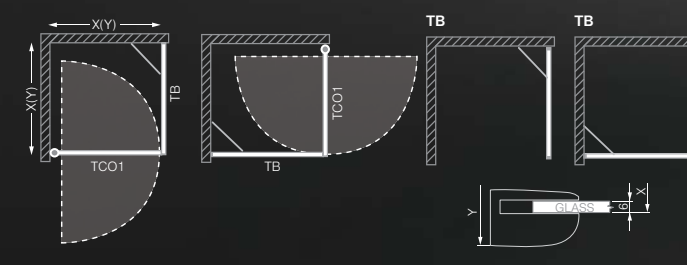

TCO1+TB

čtvercový sprchový kout s jednokřídlými otevíracími dveřmi a pevnou stěnou

TB - boční stěna

TYP	Objednací číslo	instalační rozměr (y)	výška (h)	šířka dveří (c)	PROFIL	VÝPLŇ	způsob dodání	CENA bez DPH	
TB/700	725-7000000-00-02	675-690	2000*	-	brilant	transparent	Z	6 408 Kč	
	725-7000000-00-20					brilant	intima	Z	9 908 Kč
	725-7000000-01-02					stříbro	transparent	Z	5 742 Kč
	725-7000000-01-20					stříbro	intima	Z	9 242 Kč
TB/750	725-7500000-00-02	725-740	2000*	-	brilant	transparent	Z	6 492 Kč	
	725-7500000-00-20					brilant	intima	Z	9 992 Kč
	725-7500000-01-02					stříbro	transparent	Z	5 825 Kč
	725-7500000-01-20					stříbro	intima	Z	9 325 Kč
TB/800	725-8000000-00-02	775-790	2000*	-	brilant	transparent	Z	6 658 Kč	
	725-8000000-00-20					brilant	intima	Z	10 158 Kč
	725-8000000-01-02					stříbro	transparent	Z	5 992 Kč
	725-8000000-01-20					stříbro	intima	Z	9 492 Kč
TB/900	725-9000000-00-02	875-890	2000*	-	brilant	transparent	Z	6 825 Kč	
	725-9000000-00-20					brilant	intima	Z	10 325 Kč
	725-9000000-01-02					stříbro	transparent	Z	6 158 Kč
	725-9000000-01-20					stříbro	intima	Z	9 658 Kč
TB/1000	725-1000000-00-02	975-990	2000*	-	brilant	transparent	Z	7 075 Kč	
	725-1000000-00-20					brilant	intima	Z	10 575 Kč
	725-1000000-01-02					stříbro	transparent	Z	6 408 Kč
	725-1000000-01-20					stříbro	intima	Z	9 908 Kč

h* - výška sprchového koutu včetně kotvicích elementů

Atypické provedení:

TYP	šířka	výška	PROFIL	VÝPLŇ	způsob dodání	CENA bez DPH
TB	do 1 200mm	do 2 000mm	stříbro	transparent	Z	8 330 Kč
TB	do 1 200mm	do 2 000mm	stříbro	intima	Z	11 830 Kč
TB	do 1 200mm	do 2 000mm	stříbro	chinchilla	Z	8 971 Kč
TB	do 1 200mm	do 2 000mm	stříbro	rauch	Z	8 971 Kč
TB	do 1 200mm	do 2 000mm	stříbro	satínato	Z	9 612 Kč
TB - atypy v barevném provedení BRILLANT						+ 999 Kč