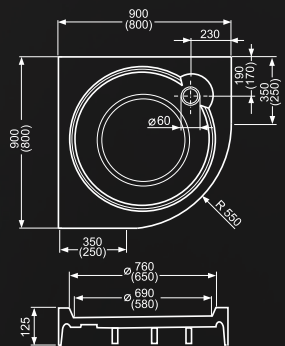

DREAM-P

čtvrťkruhá samonosná sprchová vanička z koextrudované skořepiny s nosičem GREENSIR

TYP	Objednací číslo	rozměr (mm)	způsob dodání	CENA bez DPH
DREAM-P čtvrťkruh 800	8000099	800×800×125, R550	S	2 298 Kč
DREAM-P čtvrťkruh 900	8000030	900×900×125, R550	S	2 385 Kč

pozn. vaničky DREAM-P jsou dodávány včetně sifonu DREAM-P