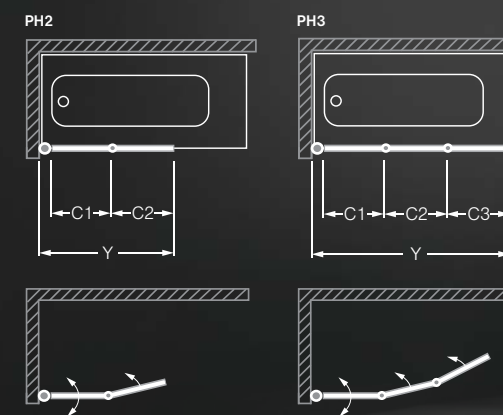

PH2 / PH3

vanová zástěna sklápěcí

PH2 - 2 dílná / PH3 - 3 dílná

TYP	Objednací číslo	šířka (y)	výška (h)	šířka (c)	PROFIL	SKLO	způsob dodání	CENA bez DPH			
PH2/950	429-9500000-01-02	950	1400	c1=470 c2=405	brilant	transparent	O	5 795 Kč			
	429-9500000-01-11							stříbro	grape	O	5 910 Kč
	429-9500000-01-16							stříbro	ruglada	O	5 349 Kč
	429-9500000-04-02							bílá	transparent	O	5 795 Kč
	429-9500000-04-11							bílá	grape	O	5 910 Kč
	429-9500000-04-16							bílá	ruglada	O	5 349 Kč
PH3/1400	429-1400000-01-02	1400	1400	c1=513 c2=453 c3=360	brilant	transparent	O	7 048 Kč			
	429-1400000-01-11							stříbro	grape	O	7 188 Kč
	429-1400000-01-16							stříbro	ruglada	O	6 778 Kč
	429-1400000-04-02							bílá	transparent	S	7 048 Kč
	429-1400000-04-11							bílá	grape	S	7 188 Kč
	429-1400000-04-16							bílá	ruglada	S	6 778 Kč

Atypické provedení:

TYP	šířka	výška	PROFIL	SKLO	způsob dodání	CENA bez DPH
PH2	do 1 200mm	do 1 400mm	bílá/stříbro	ruglada	Z	6 954 Kč
PH3	do 1 500mm	do 1 400mm	bílá/stříbro	ruglada	Z	8 811 Kč