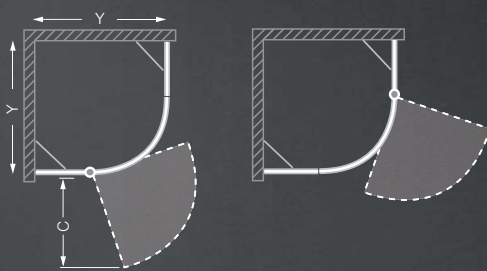

AUSTIN

čtverkruhový sprchový kout s jednokřídlými
otevíracími dveřmi

TYP	Objednací číslo	instalační rozměr (y)	výška (h)	šířka dveří (c)	PROFIL	VÝPLŇ	způsob dodání	CENA bez DPH
AUSTIN/800	N0128	780-800	1950	590	stříbro	potisk	S	5 575 Kč
AUSTIN/900	N0018	880-900	1950	590	stříbro	potisk	S	6 005 Kč

výplň: 6mm bezpečnostní sklo
barva profilu: Stříbro
standard radius: R550
univerzální LEVÉ i PRAVÉ otevírání