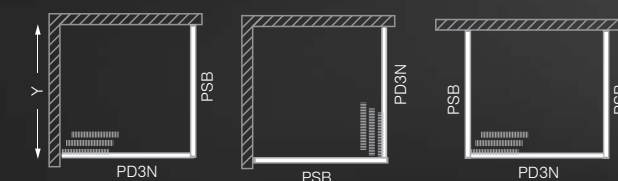

PD3N+PSB

sprchové dveře posuvné s oboustranným vstupem v kombinaci s pevnou stěnou PSB

PSB - boční stěna k „PD3N“

TYP	Objednací číslo	instalační rozměr (y)	výška (h)	vstupní otvor (c)	PROFIL	VÝPLŇ	způsob dodání	CENA bez DPH
PSB/750	420-7500000-01-02	735-750	1850	-	stříbro	transparent	O	3 327 Kč
	420-7500000-01-03				stříbro	chinchilla	O	3 394 Kč
	420-7500000-04-16				stříbro	rugjada	O	2 746 Kč
	420-7500000-04-02				bílá	transparent	O	3 327 Kč
	420-7500000-04-03				bílá	chinchilla	O	3 394 Kč
	420-7500000-04-16				bílá	rugjada	O	2 746 Kč
PSB/800	420-8000000-01-02	785-800	1850	-	stříbro	transparent	O	3 412 Kč
	420-8000000-01-03				stříbro	chinchilla	O	3 480 Kč
	420-8000000-04-16				stříbro	rugjada	O	2 787 Kč
	420-8000000-04-02				bílá	transparent	O	3 412 Kč
	420-8000000-04-03				bílá	chinchilla	S	3 480 Kč
	420-8000000-04-16				bílá	rugjada	S	2 787 Kč
PSB/900	420-9000000-01-02	885-900	1850	-	stříbro	transparent	O	3 650 Kč
	420-9000000-01-03				stříbro	chinchilla	O	3 723 Kč
	420-9000000-04-16				stříbro	rugjada	O	2 934 Kč
	420-9000000-04-02				bílá	transparent	O	3 650 Kč
	420-9000000-04-03				bílá	chinchilla	S	3 723 Kč
	420-9000000-04-16				bílá	rugjada	S	2 934 Kč