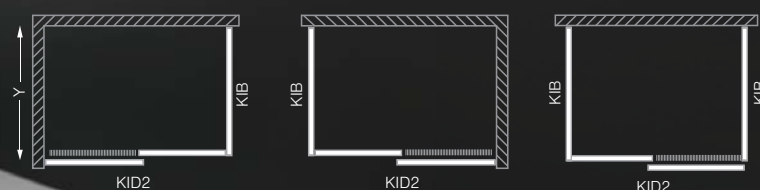

univerzální LEVÉ i PRAVÉ provedení

Atypické provedení:

TYP	šířka	výška	PROFIL	VÝPLŇ	způsob dodání	CENA bez DPH
KID2	do 2000mm	do 2000mm	brillant	transparent	Z	37 492 Kč

Řešení i pro ty nejnáročnější plány...

KID2+KIB

sprchové dveře posuvné v kombinaci s pevnou stěnou

KIB - boční stěna

TYP	Objednací číslo	instalační rozměr (y)	výška (h)	vstupní otvor (c)	PROFIL	VÝPLŇ	způsob dodání	CENA bez DPH
KIB/900	971-9000000-00-02	860-885	2000	-	brillant	transparent	Z	10 408 Kč
KIB/1000	971-1000000-00-02	960-985	2000	-	brillant	transparent	Z	11 075 Kč

univerzální LEVÉ i PRAVÉ provedení

Atypické provedení:

TYP	šířka	výška	PROFIL	VÝPLŇ	způsob dodání	CENA bez DPH
KIB	do 1 200mm	do 2000mm	brillant	transparent	Z	11 075 Kč

SPRCHOVÉ KOUTY

WALK IN LINE

Užijte si pohodlí volného prostoru v naší modularity konceptu WALK IN LINE. Volný prostor umocněný použitím velkých skleněných výplní z 8mm bezpečnostního skla ošetřených povrchovou úpravou NANOGLASS.