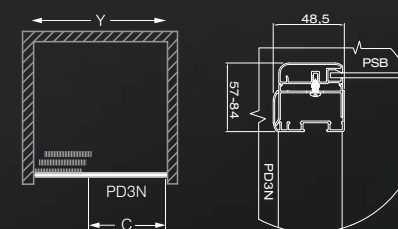

TYP	Objednací číslo	instalační rozměr (y)	výška (h)	vstupní otvor (c)	PROFIL	VÝPLŇ	způsob dodání	CENA bez DPH
PD3N/800	421-8000000-01-02	750-805	1850	375	stříbro	transparent	O	6 492 Kč
	421-8000000-01-03				stříbro	chinchilla	O	6 492 Kč
	421-8000000-04-16				stříbro	rugjada	O	5 158 Kč
	421-8000000-04-02				bílá	transparent	O	6 492 Kč
	421-8000000-04-03				bílá	chinchilla	O	6 492 Kč
	421-8000000-04-16				bílá	rugjada	O	5 158 Kč
PD3N/900	421-9000000-01-02	850-905	1850	440	stříbro	transparent	S	6 658 Kč
	421-9000000-01-03				stříbro	chinchilla	S	6 658 Kč
	421-9000000-04-16				stříbro	rugjada	O	5 325 Kč
	421-9000000-04-02				bílá	transparent	S	6 658 Kč
	421-9000000-04-03				bílá	chinchilla	S	6 658 Kč
	421-9000000-04-16				bílá	rugjada	O	5 325 Kč
PD3N/1000	421-1000000-01-02	950-1005	1850	505	stříbro	transparent	O	6 908 Kč
	421-1000000-01-03				stříbro	chinchilla	O	6 908 Kč
	421-1000000-04-16				stříbro	rugjada	O	5 492 Kč
	421-1000000-04-02				bílá	transparent	O	6 908 Kč
	421-1000000-04-03				bílá	chinchilla	O	6 908 Kč
	421-1000000-04-16				bílá	rugjada	O	5 492 Kč

Atypické provedení:

TYP	šířka	výška	PROFIL	VÝPLŇ	způsob dodání	CENA bez DPH
PD3N	do 1 200mm	do 2 000mm	bílá / stříbro	transparent	Z	8 980 Kč
PD3N	do 1 200mm	do 2 000mm	bílá / stříbro	grape	Z	8 980 Kč
PD3N	do 1 200mm	do 2 000mm	bílá / stříbro	rugjada	Z	7 140 Kč
PD3N	do 1 200mm	do 2 000mm	bílá / stříbro	rauch	Z	9 671 Kč
PD3N	do 1 200mm	do 2 000mm	bílá / stříbro	satinato	Z	10 362 Kč

schéma napojení boční stěny: