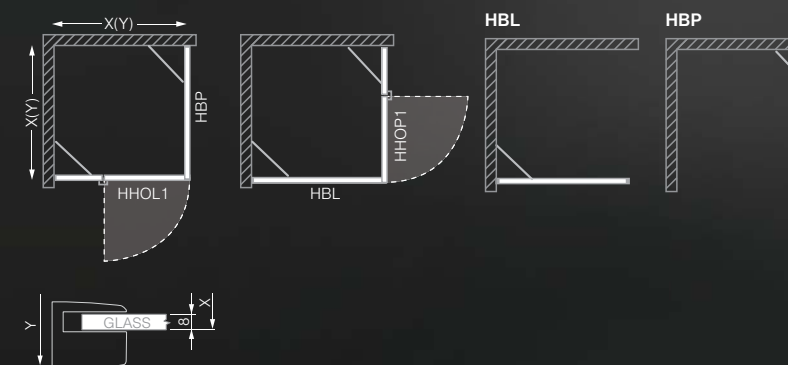

EASY INSTALL - v minimalistickém designu

HHOL1 + HBP

čtvercový sprchový kout s jednokřídlými otevíracími dveřmi a pevnou stěnou

HBP(L) - boční stěna

TYP	Objednací číslo	instalační rozměr (y)	výška (h)	šířka dveří (c)	PROFIL	VÝPLŇ	způsob dodání	CENA bez DPH
HBP/800	273-800000P-00-02	781-791	2007	-	brillant	transparent	Z	10 742 Kč
HBP/900	273-900000P-00-02	881-891	2007	-	brillant	transparent	Z	10 825 Kč
HBP/1000	273-100000P-00-02	981-991	2007	-	brillant	transparent	Z	11 158 Kč
HBL/800	273-800000L-00-02	781-791	2007	-	brillant	transparent	Z	10 742 Kč
HBL/900	273-900000L-00-02	881-891	2007	-	brillant	transparent	Z	10 825 Kč
HBL/1000	273-100000L-00-02	981-991	2007	-	brillant	transparent	Z	11 158 Kč

h* - výška sprchového koutu včetně kotvicích elementů

Atypické provedení:

TYP	šířka	výška	PROFIL	VÝPLŇ	způsob dodání	CENA bez DPH
HBP	do 1 200mm	do 2 000mm	brillant	transparent	Z	11 158 Kč
HBL	do 1 200mm	do 2 000mm	brillant	transparent	Z	11 158 Kč