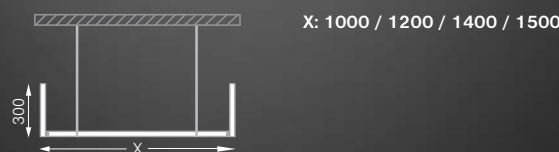

TYP	Objednací číslo	instalační rozměr (x,y)	výška (h)	PROFIL	VÝPLŇ	způsob dodání	CENA bez DPH
WALK A/1000	934-1000000-00-02	1000	2026*	brillant	transparent	Z	22 492 Kč
WALK A/1200	934-1200000-00-02	1200	2026*	brillant	transparent	Z	22 908 Kč
WALK A/1400	934-1400000-00-02	1400	2026*	brillant	transparent	Z	23 742 Kč
WALK A/1500	934-1500000-00-02	1500	2026*	brillant	transparent	Z	24 158 Kč
WALK B/1000/800	935-1000800-00-02	1000x800	2026*	brillant	transparent	Z	21 492 Kč
WALK B/1000/900	935-1000900-00-02	1000x900	2026*	brillant	transparent	Z	21 658 Kč
WALK B/1000/1000	935-1000100-00-02	1000x1000	2026*	brillant	transparent	Z	22 075 Kč
WALK B/1200/800	935-1200800-00-02	1200x800	2026*	brillant	transparent	Z	22 325 Kč
WALK B/1200/900	935-1200900-00-02	1200x900	2026*	brillant	transparent	Z	23 742 Kč
WALK B/1200/1000	935-1200100-00-02	1200x1000	2026*	brillant	transparent	Z	24 158 Kč
WALK B/1400/800	935-1400800-00-02	1400x800	2026*	brillant	transparent	Z	23 325 Kč
WALK B/1400/900	935-1400900-00-02	1400x900	2026*	brillant	transparent	Z	23 742 Kč
WALK B/1400/1000	935-1400100-00-02	1400x1000	2026*	brillant	transparent	Z	24 158 Kč
WALK B/1500/800	935-1500800-00-02	1500x800	2026*	brillant	transparent	Z	23 742 Kč
WALK B/1500/900	935-1500900-00-02	1500x900	2026*	brillant	transparent	Z	24 158 Kč
WALK B/1500/1000	935-1500100-00-02	1500x1000	2026*	brillant	transparent	Z	24 575 Kč
WALK C/900	936-9000000-00-02	900	2026*	brillant	transparent	Z	13 755 Kč
WALK C/1000	936-1000000-00-02	1000	2026*	brillant	transparent	Z	14 158 Kč
WALK C/1200	936-1200000-00-02	1200	2026*	brillant	transparent	Z	14 992 Kč
WALK C/1400	936-1400000-00-02	1400	2026*	brillant	transparent	Z	15 825 Kč
WALK C/1500	936-1500000-00-02	1500	2026*	brillant	transparent	Z	16 242 Kč