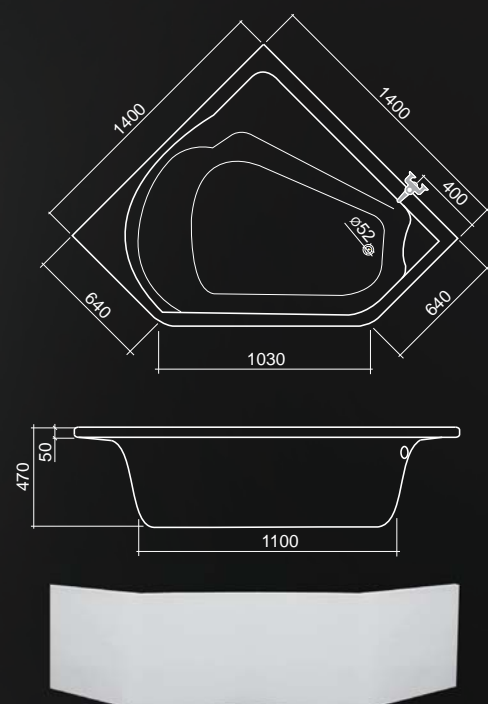

KUBIC CORNER

140 × 140

TYP	Objednací číslo	rozměr (mm)	objem (l)	způsob dodání	CENA bez DPH	PANEL	Objednací číslo	způsob dodání	CENA bez DPH
KUBIC CORNER	9610000	1400×1400	240	S	6 864 Kč	čelní 1400	9610001	S	4 287 Kč

* výška krycího panelu: 52 cm

P02, P05

doporučené příslušenství nohy EXCLUSIVE str.114