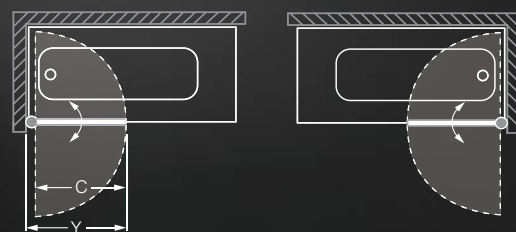

TV1

vanová zástěna oboustranně otevíratelná

TYP	Objednací číslo	šířka (y)	výška (h)	šířka (c)	PROFIL	SKLO	způsob dodání	CENA bez DPH
TV1/700	706-7000000-00-02	700	1400	620	brilant	transparent	Z	4 992 Kč
	706-7000000-01-02							4 325 Kč
TV1/750	706-7500000-00-02	750	1400	670	brilant	transparent	Z	5 242 Kč
	706-7500000-01-02							4 408 Kč
TV1/800	706-8000000-00-02	800	1400	720	brilant	transparent	Z	5 408 Kč
	706-8000000-01-02							4 575 Kč

univerzální LEVÉ i PRAVÉ provedení

Atypické provedení:

TYP	šířka	výška	PROFIL	SKLO	způsob dodání	CENA bez DPH	
TV1	do 1 000mm	do 1 600mm	stříbro	transparent	Z	5 948 Kč	
TV1	do 1 000mm	do 1 600mm	stříbro	chinchilla	Z	6 405 Kč	
TV1	do 1 000mm	do 1 600mm	stříbro	rauch	Z	6 405 Kč	
TV1	do 1 000mm	do 1 600mm	stříbro	satínato	Z	6 863 Kč	
TV1	- atypy v barevném provedení BRILLANT						+ 999 Kč