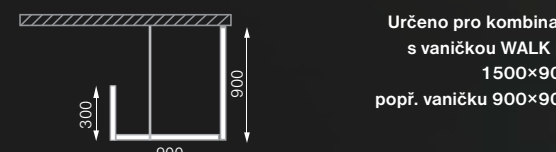

TYP	Objednací číslo	instalační rozměr (x,y)	výška (h)	PROFIL	VÝPLŇ	způsob dodání	CENA bez DPH
WALK A/1000	934-1000000-00-02	1000	2026*	brillant	transparent	Z	22 492 Kč
WALK A/1200	934-1200000-00-02	1200	2026*	brillant	transparent	Z	22 908 Kč
WALK A/1400	934-1400000-00-02	1400	2026*	brillant	transparent	Z	23 742 Kč
WALK A/1500	934-1500000-00-02	1500	2026*	brillant	transparent	Z	24 158 Kč
WALK B/1000/800	935-1000800-00-02	1000x800	2026*	brillant	transparent	Z	21 492 Kč
WALK B/1000/900	935-1000900-00-02	1000x900	2026*	brillant	transparent	Z	21 658 Kč
WALK B/1000/1000	935-1000100-00-02	1000x1000	2026*	brillant	transparent	Z	22 075 Kč
WALK B/1200/800	935-1200800-00-02	1200x800	2026*	brillant	transparent	Z	22 325 Kč
WALK B/1200/900	935-1200900-00-02	1200x900	2026*	brillant	transparent	Z	23 742 Kč
WALK B/1200/1000	935-1200100-00-02	1200x1000	2026*	brillant	transparent	Z	24 158 Kč
WALK B/1400/800	935-1400800-00-02	1400x800	2026*	brillant	transparent	Z	23 325 Kč
WALK B/1400/900	935-1400900-00-02	1400x900	2026*	brillant	transparent	Z	23 742 Kč
WALK B/1400/1000	935-1400100-00-02	1400x1000	2026*	brillant	transparent	Z	24 158 Kč
WALK B/1500/800	935-1500800-00-02	1500x800	2026*	brillant	transparent	Z	23 742 Kč
WALK B/1500/900	935-1500900-00-02	1500x900	2026*	brillant	transparent	Z	24 158 Kč
WALK B/1500/1000	935-1500100-00-02	1500x1000	2026*	brillant	transparent	Z	24 575 Kč
WALK C/900	936-9000000-00-02	900	2026*	brillant	transparent	Z	13 755 Kč
WALK C/1000	936-1000000-00-02	1000	2026*	brillant	transparent	Z	14 158 Kč
WALK C/1200	936-1200000-00-02	1200	2026*	brillant	transparent	Z	14 992 Kč
WALK C/1400	936-1400000-00-02	1400	2026*	brillant	transparent	Z	15 825 Kč
WALK C/1500	936-1500000-00-02	1500	2026*	brillant	transparent	Z	16 242 Kč