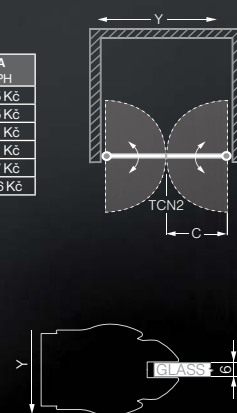

NOVINKA

TR2 LIGHT

čtverkrhový sprchový kout s dvoukřídlými otevíracími dveřmi

TYP	Objednací číslo	Instalační rozměr (y)	výška (h)	šířka dveří (c)	PROFIL	VÝPLŇ	způsob dodání	CENA bez DPH
TR2 LIGHT 900	738-9000000-00-02	870-890	2012*	400	brillant	transparent	Z	13 490 Kč

h* - výška sprchového koutu včetně kotvících elementů
R - standard radius R550

TR2 LIGHT

NEJPRODÁVANĚJŠÍ KOUT S DVOUKŘÍDLÝMI DVEŘMI
NYNÍ JAKO VÝHODNÁ NABÍDKA

TCN1

sprchové dveře jednokřídlé pro instalaci do niky

TYP	Objednací číslo	Instalační rozměr (y)	výška (h)	šířka dveří (c)	PROFIL	VÝPLŇ	způsob dodání	CENA bez DPH
TCN1/800	728-8000000-00-02	775-810	2012*	680	brillant	transparent	Z	8 325 Kč
	728-8000000-00-20					intima	Z	11 825 Kč
	728-8000000-01-20					stříbro	Z	7 825 Kč
	728-8000000-01-02					stříbro	Z	11 325 Kč
TCN1/900	728-9000000-00-02	875-910	2012*	780	brillant	transparent	Z	8 658 Kč
	728-9000000-00-20					intima	Z	12 158 Kč
	728-9000000-01-20					stříbro	Z	8 158 Kč
	728-9000000-01-02					stříbro	Z	11 658 Kč
TCN1/1000	728-1000000-00-02	975-1010	2012*	880	brillant	transparent	Z	8 992 Kč
	728-1000000-00-20					intima	Z	12 492 Kč
	728-1000000-01-20					stříbro	Z	8 492 Kč
	728-1000000-01-02					stříbro	Z	11 992 Kč

h* - výška sprchového koutu včetně kotvících elementů

Atypické provedení:

TYP	šířka	výška	PROFIL	VÝPLŇ	způsob dodání	CENA bez DPH
TCN1	do 1 200mm	do 2 000mm	stříbro	transparent	Z	11 040 Kč
TCN1	do 1 200mm	do 2 000mm	stříbro	intima	Z	14 540 Kč
TCN1	do 1 200mm	do 2 000mm	stříbro	chinchilla	Z	11 889 Kč
TCN1	do 1 200mm	do 2 000mm	stříbro	rauch	Z	11 889 Kč
TCN1	do 1 200mm	do 2 000mm	stříbro	satínato	Z	12 738 Kč
TCN1 - atypy v barevném provedení BRILLANT						+1 666 Kč

TDN1

sprchové dveře jednokřídlé pro instalaci do niky