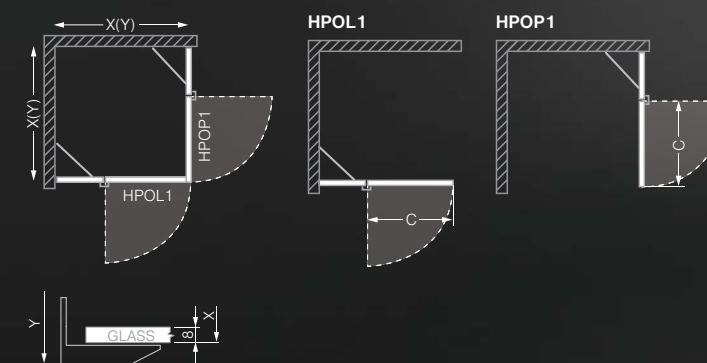

HPOL1 + HPOP1

čtvercový sprchový kout s dvoukřídlými otevíracími dveřmi

HPOP(L)1 - sprchové dveře jednokřídlé

TYP	Objednací číslo	instalační rozměr (y)	výška (h)	šířka dveří (c)	PROFIL	VÝPLŇ	způsob dodání	CENA bez DPH
HPOP1/800	275-800000P-00-02	779-793	2007*	515	brillant	transparent	Z	17 184 Kč
HPOP1/900	275-900000P-00-02	879-893	2007*	615	brillant	transparent	Z	17 535 Kč
HPOP1/1000	275-100000P-00-02	979-993	2007*	615	brillant	transparent	Z	17 886 Kč
HPOP1/1100	275-110000P-00-02	1079-1093	2007*	715	brillant	transparent	Z	18 237 Kč
HPOP1/1200	275-120000P-00-02	1179-1193	2007*	715	brillant	transparent	Z	18 587 Kč
HPOL1/800	275-800000L-00-02	779-793	2007*	515	brillant	transparent	Z	17 184 Kč
HPOL1/900	275-900000L-00-02	879-893	2007*	615	brillant	transparent	Z	17 535 Kč
HPOL1/1000	275-100000L-00-02	979-993	2007*	615	brillant	transparent	Z	17 886 Kč
HPOL1/1100	275-110000L-00-02	1079-1093	2007*	715	brillant	transparent	Z	18 237 Kč
HPOL1/1200	275-120000L-00-02	1179-1193	2007*	715	brillant	transparent	Z	18 587 Kč

h* - výška sprchového koutu včetně kotvicích elementů

Atypické provedení:

TYP	šířka	výška	PROFIL	VÝPLŇ	způsob dodání	CENA bez DPH
HPOP1	do 1 200mm	do 2 000mm	brillant	transparent	Z	18 587 Kč
HPOL1	do 1 200mm	do 2 000mm	brillant	transparent	Z	18 587 Kč