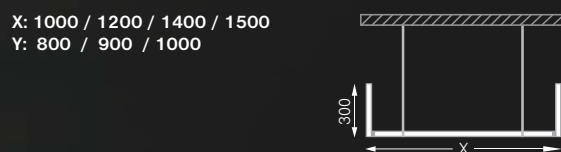

TYP	Objednací číslo	instalační rozměr (x,y)	výška (h)	PROFIL	VÝPLŇ	způsob dodání	CENA bez DPH
WALK A/1000	934-1000000-00-02	1000	2026*	brillant	transparent	Z	22 492 Kč
WALK A/1200	934-1200000-00-02	1200	2026*	brillant	transparent	Z	22 908 Kč
WALK A/1400	934-1400000-00-02	1400	2026*	brillant	transparent	Z	23 742 Kč
WALK A/1500	934-1500000-00-02	1500	2026*	brillant	transparent	Z	24 158 Kč
WALK B/1000/800	935-1000800-00-02	1000x800	2026*	brillant	transparent	Z	21 492 Kč
WALK B/1000/900	935-1000900-00-02	1000x900	2026*	brillant	transparent	Z	21 658 Kč
WALK B/1000/1000	935-1000100-00-02	1000x1000	2026*	brillant	transparent	Z	22 075 Kč
WALK B/1200/800	935-1200800-00-02	1200x800	2026*	brillant	transparent	Z	22 325 Kč
WALK B/1200/900	935-1200900-00-02	1200x900	2026*	brillant	transparent	Z	23 742 Kč
WALK B/1200/1000	935-1200100-00-02	1200x1000	2026*	brillant	transparent	Z	24 158 Kč
WALK B/1400/800	935-1400800-00-02	1400x800	2026*	brillant	transparent	Z	23 325 Kč
WALK B/1400/900	935-1400900-00-02	1400x900	2026*	brillant	transparent	Z	23 742 Kč
WALK B/1400/1000	935-1400100-00-02	1400x1000	2026*	brillant	transparent	Z	24 158 Kč
WALK B/1500/800	935-1500800-00-02	1500x800	2026*	brillant	transparent	Z	23 742 Kč
WALK B/1500/900	935-1500900-00-02	1500x900	2026*	brillant	transparent	Z	24 158 Kč
WALK B/1500/1000	935-1500100-00-02	1500x1000	2026*	brillant	transparent	Z	24 575 Kč
WALK C/900	936-9000000-00-02	900	2026*	brillant	transparent	Z	13 755 Kč
WALK C/1000	936-1000000-00-02	1000	2026*	brillant	transparent	Z	14 158 Kč
WALK C/1200	936-1200000-00-02	1200	2026*	brillant	transparent	Z	14 992 Kč
WALK C/1400	936-1400000-00-02	1400	2026*	brillant	transparent	Z	15 825 Kč
WALK C/1500	936-1500000-00-02	1500	2026*	brillant	transparent	Z	16 242 Kč