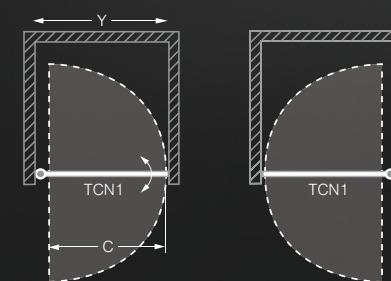

TCN1

sprchové dveře jednokřídlé pro instalaci do niky

TYP	Objednací číslo	Instalační rozměr (y)	výška (h)	šířka dveří (c)	PROFIL	VÝPLŇ	způsob dodání	CENA bez DPH
TCN1/800	728-8000000-00-02	775-810	2012*	680	brillant	transparent	Z	8 325 Kč
	728-8000000-00-20					intima	Z	11 825 Kč
	728-8000000-01-20					stříbro	Z	7 825 Kč
	728-8000000-01-02					stříbro	Z	11 325 Kč
TCN1/900	728-9000000-00-02	875-910	2012*	780	brillant	transparent	Z	8 658 Kč
	728-9000000-00-20					intima	Z	12 158 Kč
	728-9000000-01-20					stříbro	Z	8 158 Kč
	728-9000000-01-02					stříbro	Z	11 658 Kč
TCN1/1000	728-1000000-00-02	975-1010	2012*	880	brillant	transparent	Z	8 992 Kč
	728-1000000-00-20					intima	Z	12 492 Kč
	728-1000000-01-20					stříbro	Z	8 492 Kč
	728-1000000-01-02					stříbro	Z	11 992 Kč

h* - výška sprchového koutu včetně kotvících elementů

Atypické provedení:

TYP	šířka	výška	PROFIL	VÝPLŇ	způsob dodání	CENA bez DPH
TCN1	do 1 200mm	do 2 000mm	stříbro	transparent	Z	11 040 Kč
TCN1	do 1 200mm	do 2 000mm	stříbro	intima	Z	14 540 Kč
TCN1	do 1 200mm	do 2 000mm	stříbro	chinchilla	Z	11 889 Kč
TCN1	do 1 200mm	do 2 000mm	stříbro	rauch	Z	11 889 Kč
TCN1	do 1 200mm	do 2 000mm	stříbro	satínato	Z	12 738 Kč
TCN1 - atypy v barevném provedení BRILLANT						+1 666 Kč