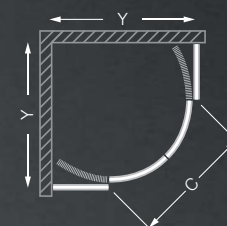

PORTLAND NEO

čtvrtkruhový sprchový kout s dvoudílnými posuvnými dveřmi určený ke kombinaci s vaničkou SEMIDEEP NEO nebo VIKI LUX

TYP	Objednací číslo	instalační rozměr (y)	výška (h)	vstupní otvor (c)	PROFIL	VÝPLŇ	způsob dodání	CENA bez DPH
PORTLAND NEO/800	N0656	780-790	1650	420	brillant	matt glass	S	3 686 Kč
PORTLAND NEO/900	N0657	880-890	1650	550	brillant	matt glass	S	4 029 Kč

výplň: 4mm bezpečnostní sklo
barva profilu: Brillant
standard radius: R550
ložiskové pojizdy se spodním odklápěním

madlo v povrchové úpravě BRILLANT