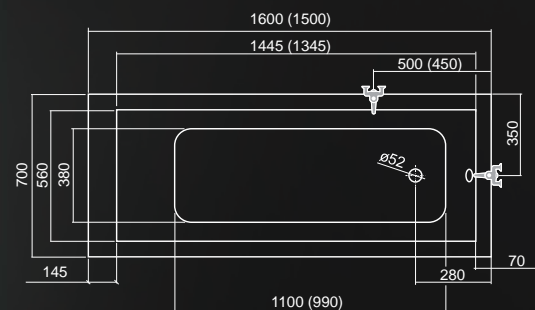

KUBIC

150 × 70 / 160 × 70

TYP	Objednací číslo	rozměr (mm)	objem (l)	způsob dodání	CENA bez DPH	PANEL	Objednací číslo	způsob dodání	CENA bez DPH
KUBIC	8930000	1500×700	160	S	5 146 Kč	čelní 1500	8930001	S	3 046 Kč
KUBIC	8940000	1600×700	170	S	5 404 Kč	čelní 1600	8940001	S	3 046 Kč
						boční 700	8930002	S	1 452 Kč

* výška krycích panelů: 53 cm

P01, P05

TV1, TV2, SWING, SCREEN MINI, PH2/3, CH2/3, PV3

EXC