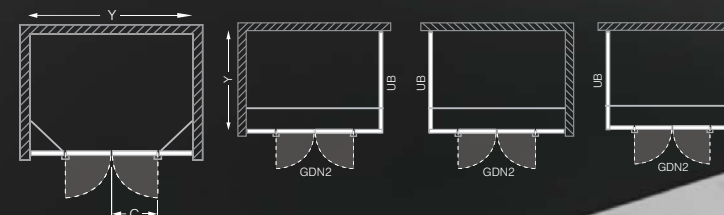

h* - výška sprchového koutu včetně kotvicích elementů

Atypické provedení:

TYP	šířka	výška	PROFIL	VÝPLŇ	způsob dodání	CENA bez DPH
GDN2	do 1 500mm	do 2 000mm	brillant	transparent	Z	25 580 Kč
GDN2	do 1 500mm	do 2 000mm	brillant	chinchilla	Z	27 578 Kč
GDN2	do 1 500mm	do 2 000mm	brillant	rauch	Z	27 578 Kč
GDN2	do 1 500mm	do 2 000mm	brillant	satinato	Z	29 518 Kč
GDN2	od 1 500 do 2 000mm*	do 2 000mm	brillant	transparent	Z	28 830 Kč
GDN2	od 1 500 do 2 000mm*	do 2 000mm	brillant	chinchilla	Z	31 048 Kč
GDN2	od 1 500 do 2 000mm*	do 2 000mm	brillant	rauch	Z	31 048 Kč
GDN2	od 1 500 do 2 000mm*	do 2 000mm	brillant	satinato	Z	33 266 Kč
UB	do 1 200mm	do 2 000mm	brillant	transparent	Z	10 173 Kč
UB	do 1 200mm	do 2 000mm	brillant	chinchilla	Z	10 955 Kč
UB	do 1 200mm	do 2 000mm	brillant	rauch	Z	10 955 Kč
UB	do 1 200mm	do 2 000mm	brillant	satinato	Z	11 738 Kč

* GDN2 jako atyp do 2 000mm pouze pro instalaci do niky. Pro kombinaci s pevnou stěnou UB jen do rozměru 1 500mm.