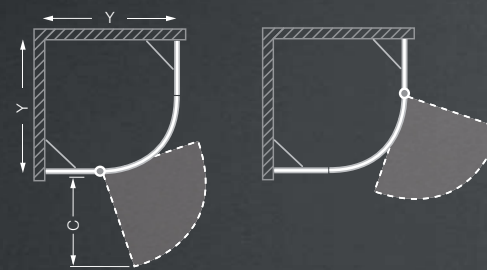

DENVER

čtverkruhový sprchový kout s jednokřídlými
otevíracími dveřmi

TYP	Objednací číslo	instalační rozměr (y)	výška (h)	šířka dveří (c)	PROFIL	VÝPLŇ	způsob dodání	CENA bez DPH
DENVER/800	N0268	780-800	1950	590	stříbro	rauch	S	5 747 Kč
DENVER/900	N0269	880-900	1950	590	stříbro	rauch	S	6 177 Kč

výplň: 6mm bezpečnostní sklo
barva profilu: Stříbro
standard radius: R550
univerzální LEVÉ i PRAVÉ otevírání