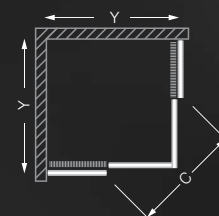

ECS2

čtvercový sprchový kout s dvoudílnými posuvnými dveřmi

TYP	Objednací číslo	instalační rozměr (y)	výška (h)	vstupní otvor (c)	PROFIL	VÝPLŇ	způsob dodání	CENA bez DPH
ECS2/800	501-800000N-00-02	775-810	1850	380	brillant	transparent	Z	14 158 Kč
	501-800000N-01-02				stříbro	transparent	O	11 158 Kč
ECS2/900	501-900000N-00-02	875-910	1850	465	brillant	transparent	Z	14 575 Kč
	501-900000N-01-02				stříbro	transparent	O	11 658 Kč

Atypické provedení:

TYP	šířka	výška	PROFIL	VÝPLŇ	způsob dodání	CENA bez DPH
ECS2	do 1 200mm	do 2 000mm	stříbro	transparent	Z	15 155 Kč
ECS2	do 1 200mm	do 2 000mm	stříbro	chinchilla	Z	16 321 Kč
ECS2	do 1 200mm	do 2 000mm	stříbro	rauch	Z	16 321 Kč
ECS2	do 1 200mm	do 2 000mm	stříbro	satínato	Z	17 487 Kč

ECS2 - atypicky v barevném provedení BRILLANT se NEVYRABÍ!