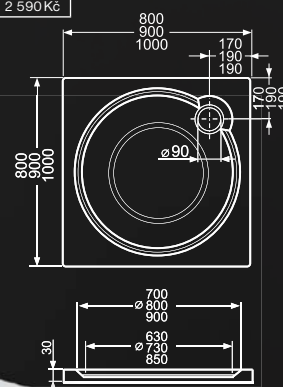

MACAO-M

čtvercová sprchová vanička z litého mramoru

TYP	Objednací číslo	rozměr (mm)	způsob dodání	CENA bez DPH	PANEL	Objednací číslo	CENA bez DPH
MACAO-M 800	8000062	800×800×30	S	5 146 Kč	čelní 800	8010070	988 Kč
MACAO-M 900	8000063	900×900×30	S	5 833 Kč	čelní 900	8010066	1 022 Kč
MACAO-M 1000	8000165	1000×1000×30	S	7 036 Kč	čelní 1000	8010081	2 590 Kč

* ceny jsou uvedeny včetně 5ks nastavitelných nožiček
NASTAVITELNOST NOŽIČEK: 8 ÷ 10 cm
VÝŠKA KRYČÍHO PANELU: 10 cm