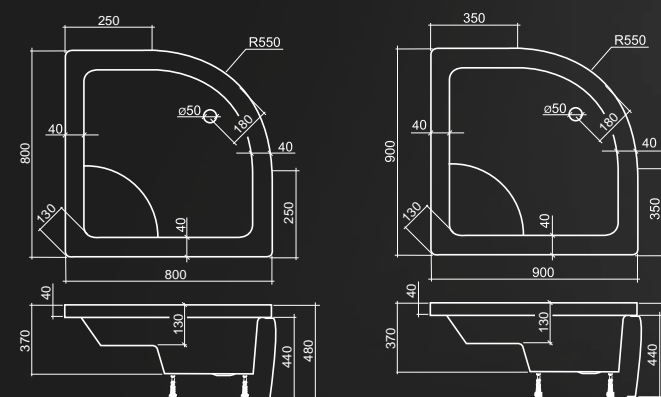

ALOHA-M

čtvercová sprchová vanička z litého mramoru

TYP	Objednací číslo	rozměr (mm)	způsob dodání	CENA bez DPH
ALOHA-M čtverec 800	8000155	800×800×30	S	3 484 Kč
ALOHA-M čtverec 900	8000154	900×900×30	S	3 633 Kč

* ceny jsou uvedeny včetně 5ks nastavitelných nožiček
NASTAVITELNOST NOŽÍČEK: 8 + 10 cm

DREAM-P

čtvrťkruhá samonosná sprchová vanička z koextrudované skořepiny s nosičem GREENSIR

TYP	Objednací číslo	rozměr (mm)	způsob dodání	CENA bez DPH
DREAM-P čtvrťkruh 800	8000099	800×800×125, R550	S	2 298 Kč
DREAM-P čtvrťkruh 900	8000030	900×900×125, R550	S	2 385 Kč

pozn. vaničky DREAM-P jsou dodávány včetně sifonu DREAM-P

ALOHA-P

čtvercová samonosná sprchová vanička z koextrudované skořepiny s nosičem GREENSIR

TYP	Objednací číslo	rozměr (mm)	způsob dodání	CENA bez DPH
ALOHA-P čtverec 800	8000148	800×800×125	S	2 298 Kč
ALOHA-P čtverec 900	8000149	900×900×125	S	2 385 Kč

pozn. vaničky ALOHA-P jsou dodávány včetně sifonu DREAM-P

VIKI LUX

čtvrťkruhá sprchová vanička hluboká vyztužená technologií GREENSIR

TYP	Objednací číslo	rozměr (mm)	způsob dodání	CENA bez DPH	popis
VIKI LUX/800	8000047	800×800×480	S	4 029 Kč	hluboká vanička, nastavitelné nožky, odnímatelný panel
VIKI LUX/900	8000046	900×900×480	S	4 201 Kč	hluboká vanička, nastavitelné nožky, odnímatelný panel

dodáváno jako KOMPLET (s nožičkami a panelem)

výška vaničky: 480mm
hloubka vaničky: 350mm

SIFONY K VANIČCE VIKI LUX	Objednací číslo	způsob dodání	CENA bez DPH
SIFON VANIČKOVÝ VIKI - S PLASTOVOU ZÁTKOU	8100009	S	251 Kč
SIFON VANIČKOVÝ VIKI LUX CLICK CLACK - CHROM	8100033	S	747 Kč