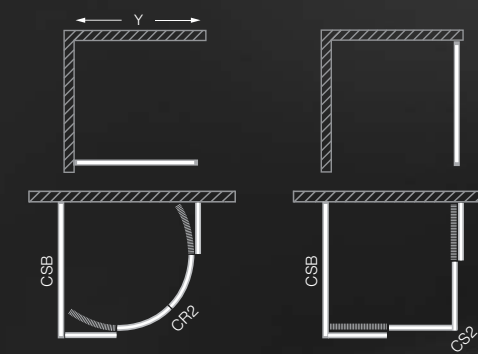

CSB

boční stěna samostatně stojící nebo pro kombinaci s "CR2 a CS2"

TYP	Objednací číslo	instalační rozměr (y)	výška (h)	vstupní otvor (c)	PROFIL	VÝPLŇ	způsob dodání	CENA bez DPH
CSB/800	340-8000000-01-01	740-790	1850	-	stříbro	bark	O	2 471 Kč
	340-8000000-01-02				stříbro	transparent	O	3 143 Kč
	340-8000000-01-03				stříbro	chinchilla	O	3 143 Kč
	340-8000000-04-01				bílá	bark	S	2 471 Kč
	340-8000000-04-02				bílá	transparent	O	3 143 Kč
340-8000000-04-03	bílá	chinchilla	S	3 143 Kč				
CSB/900	340-9000000-01-01	840-890	1850	-	stříbro	bark	O	2 639 Kč
	340-9000000-01-02				stříbro	transparent	O	3 311 Kč
	340-9000000-01-03				stříbro	chinchilla	O	3 311 Kč
	340-9000000-04-01				bílá	bark	S	2 639 Kč
	340-9000000-04-02				bílá	transparent	O	3 311 Kč
340-9000000-04-03	bílá	chinchilla	S	3 311 Kč				

Atypické provedení:

TYP	šířka	výška	PROFIL	VÝPLŇ	způsob dodání	CENA bez DPH
CSB	do 1000mm	do 2000mm	bílá / stříbro	bark	Z	3 431 Kč
CSB	do 1000mm	do 2000mm	bílá / stříbro	transparent	Z	4 304 Kč
CSB	do 1000mm	do 2000mm	bílá / stříbro	chinchilla	Z	4 304 Kč
CSB	do 1000mm	do 2000mm	bílá / stříbro	rauch	Z	4 635 Kč
CSB	do 1000mm	do 2000mm	bílá / stříbro	satínato	Z	4 967 Kč