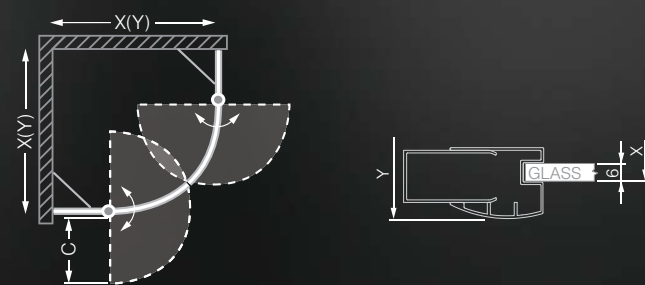

NOVINKA

TR2 LIGHT

čtverkrhový sprchový kout s dvoukřídlými otevíracími dveřmi

TYP	Objednací číslo	Instalační rozměr (y)	výška (h)	šířka dveří (c)	PROFIL	VÝPLŇ	způsob dodání	CENA bez DPH
TR2 LIGHT 900	738-9000000-00-02	870-890	2012*	400	brillant	transparent	Z	13 490 Kč

h* - výška sprchového koutu včetně kotvících elementů
R - standard radius R550

TR2 LIGHT

NEJPRODÁVANĚJŠÍ KOUT S DVOUKŘÍDLÝMI DVEŘMI
NYNÍ JAKO VÝHODNÁ NABÍDKA