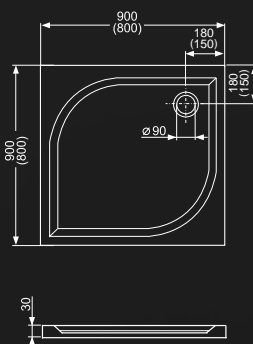

ALOHA-M

čtvercová sprchová vanička z litého mramoru

TYP	Objednací číslo	rozměr (mm)	způsob dodání	CENA bez DPH
ALOHA-M čtverec 800	8000155	800×800×30	S	3 484 Kč
ALOHA-M čtverec 900	8000154	900×900×30	S	3 633 Kč

* ceny jsou uvedeny včetně 5ks nastavitelných nožiček
NASTAVITELNOST NOŽÍČEK: 8 + 10 cm