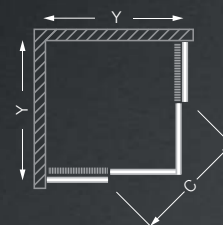

madlo z leštěné nerez oceli