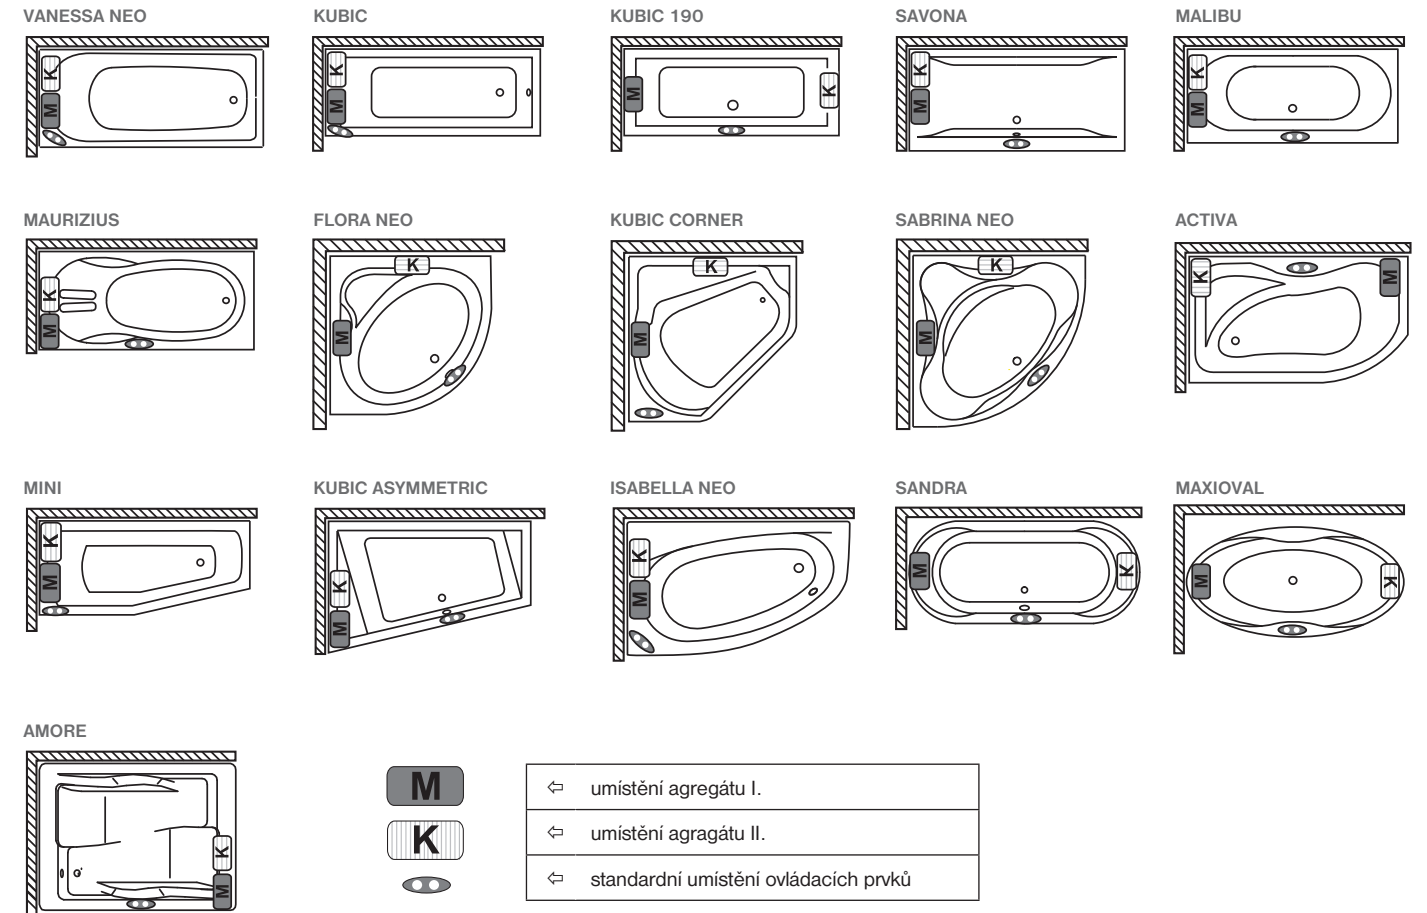

GR2 ASYMMETRIC				
Rozměrové označení	X (mm)	Y (mm)	V (mm)	Z (mm)
120x80	1155-1175	1175-1195	755-775	775-795

M ← umístění agregátu I.
K ← umístění agregátu II.
 ← standardní umístění ovládacích prvků

Všechny sprchové kouty Roltechnik se díky své nadstandardní rozměrové variabilitě přizpůsobí jakékoli koupelně. A tak si nemusíte lámat hlavu s umístěním skříňky nebo pračky. Snadno najdeme řešení pro každý prostor, i kdyby byl sebemenší. A to nejen při rekonstrukcích panelákových koupelen.