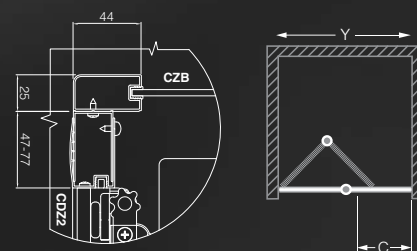

CDZ2

sprchové dveře zlamovací pro instalaci do niky

CDZ2 - sprchové dveře zlamovací

TYP	Objednací číslo	instalační rozměr (y)	výška (h)	vstupní otvor (c)	PROFIL	VÝPLŇ	způsob dodání	CENA bez DPH
CDZ2/700	342-7000000-01-02	650-710	1850	425	stříbro	transparent	O	6 242 Kč
	342-7000000-01-03				stříbro	chinchilla	O	6 492 Kč
	342-7000000-04-02				bílá	transparent	O	6 242 Kč
	342-7000000-04-03				bílá	chinchilla	O	6 492 Kč
CDZ2/750	342-7500000-01-02	700-760	1850	475	stříbro	transparent	O	6 408 Kč
	342-7500000-01-03				stříbro	chinchilla	O	6 658 Kč
	342-7500000-04-02				bílá	transparent	O	6 408 Kč
	342-7500000-04-03				bílá	chinchilla	O	6 658 Kč
CDZ2/800	342-8000000-01-02	750-810	1850	525	stříbro	transparent	O	6 658 Kč
	342-8000000-01-03				stříbro	chinchilla	O	6 825 Kč
	342-8000000-04-02				bílá	transparent	O	6 658 Kč
	342-8000000-04-03				bílá	chinchilla	O	6 825 Kč
CDZ2/900	342-9000000-01-02	850-910	1850	625	stříbro	transparent	O	6 992 Kč
	342-9000000-01-03				stříbro	chinchilla	O	7 158 Kč
	342-9000000-04-02				bílá	transparent	O	6 992 Kč
	342-9000000-04-03				bílá	chinchilla	O	7 158 Kč

Atypické provedení:

TYP	šířka	výška	PROFIL	VÝPLŇ	způsob dodání	CENA bez DPH
CDZ2	do 1 000mm	do 2 000mm	bílá / stříbro	transparent	Z	9 090 Kč
CDZ2	do 1 000mm	do 2 000mm	bílá / stříbro	chinchilla	Z	9 305 Kč
CDZ2	do 1 000mm	do 2 000mm	bílá / stříbro	rauch	Z	9 789 Kč
CDZ2	do 1 000mm	do 2 000mm	bílá / stříbro	satinato	Z	10 488 Kč

schéma napojení boční stěny: