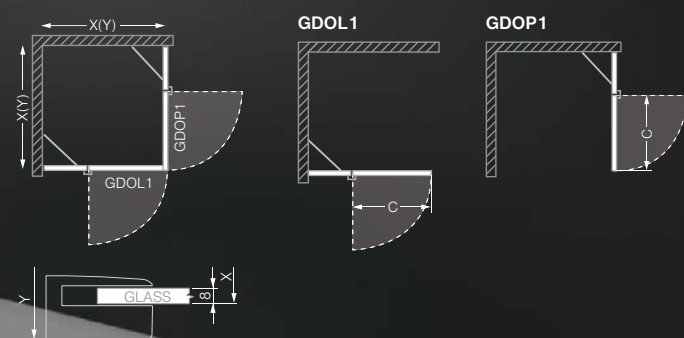

h* - výška sprchového koutu včetně kotvicích elementů

Atypické provedení:

TYP	šířka	výška	PROFIL	VÝPLŇ	způsob dodání	CENA bez DPH
GDOP(L)1	do 1 500mm	do 2 000mm	brillant	transparent	Z	15 510 Kč
GDOP(L)1	do 1 500mm	do 2 000mm	brillant	chinchilla	Z	16 750 Kč
GDOP(L)1	do 1 500mm	do 2 000mm	brillant	rauch	Z	16 750 Kč
GDOP(L)1	do 1 500mm	do 2 000mm	brillant	satinato	Z	17 837 Kč