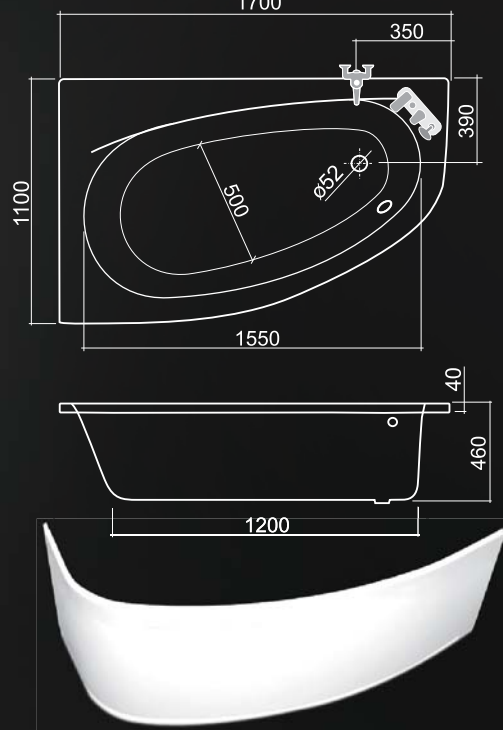

ISABELLA NEO

170 × 110 (L / P)

TYP	Objednáací číslo	rozměr (mm)	objem (l)	způsob dodání	CENA bez DPH	PANEL	Objednáací číslo	způsob dodání	CENA bez DPH
ISABELLA NEO (L)	9700000	1700×1100	240	S	8 582 Kč	čelní 1700 (L)	9700001	S	3 342 Kč
ISABELLA NEO (P)	9710000	1700×1100	240	S	8 582 Kč	čelní 1700 (P)	9710001	S	3 342 Kč

* výška krycích panelů: 57 cm