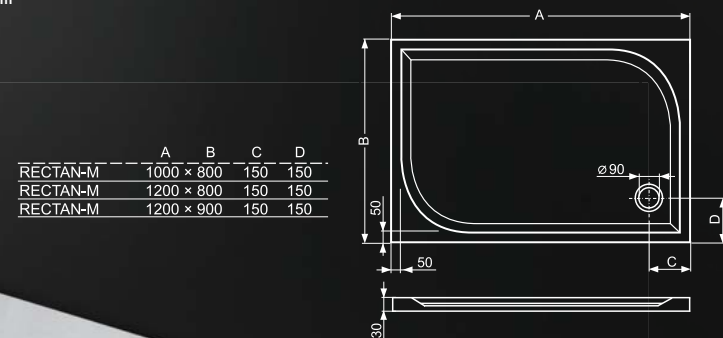

RECTAN-M

obdélníková sprchová vanička z litého mramoru

TYP	Objednací číslo	rozměr (mm)	způsob dodání	CENA bez DPH	PANEL	Objednací číslo	CENA bez DPH
RECTAN-M	8000166	1000×800×30	S	6 091 Kč		x	
RECTAN-M	8000167	1200×800×30	S	6 864 Kč		x	
RECTAN-M	8000168	1200×900×30	S	7 379 Kč		x	

* ceny jsou uvedeny včetně 5ks nastavitelných nožiček
NASTAVITELNOST NOŽIČEK: 8 ÷ 10 cm