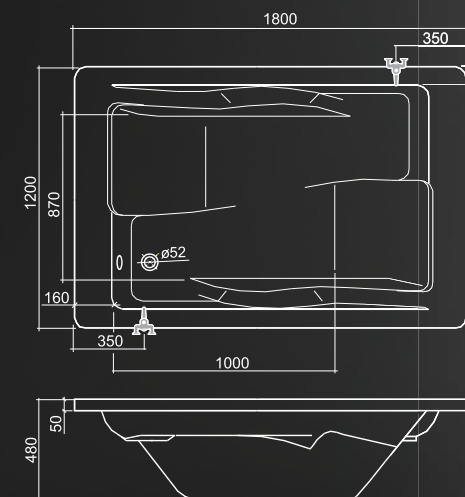

AMORE

180 × 120

TYP	Objednáací číslo	rozměr (mm)	objem (l)	způsob dodání	CENA bez DPH	PANEL	Objednáací číslo	způsob dodání	CENA bez DPH
AMORE	9720000	1800×1200	300	S	13 737 Kč	čelní 1800	9720001	S	2 297 Kč
						boční 1200	9720002	S	1 545 Kč

* výška krycích panelů: 58 cm