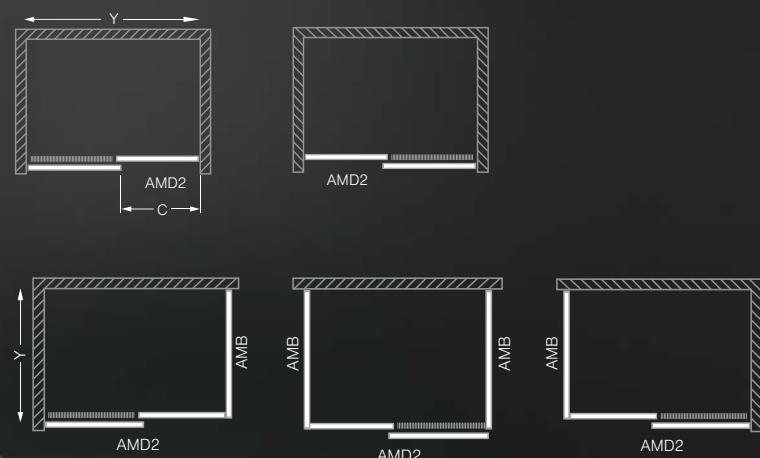

AMD2

sprchové dveře posuvné pro instalaci do niky

AMD2 - sprchové dveře posuvné

TYP	Objednací číslo	instalační rozměr (y)	výška (h)	vstupní otvor (c)	PROFIL	SKLO	způsob dodání	CENA bez DPH
AMD2/1200	620-1200000-00-02	1100-1200	2000	410-510	brillant	transparent	Z	13 325 Kč
AMD2/1300	620-1300000-00-02	1200-1300	2000	460-560	brillant	transparent	Z	14 075 Kč
AMD2/1400	620-1400000-00-02	1300-1400	2000	510-610	brillant	transparent	Z	14 825 Kč
AMD2/1500	620-1500000-00-02	1400-1500	2000	560-660	brillant	transparent	Z	15 658 Kč

univerzální LEVÉ i PRAVÉ provedení

Atypické provedení:

TYP	šířka	výška	PROFIL	SKLO	způsob dodání	CENA bez DPH
AMD2	do 1 500mm	do 2 000mm	brillant	transparent	Z	20 355 Kč