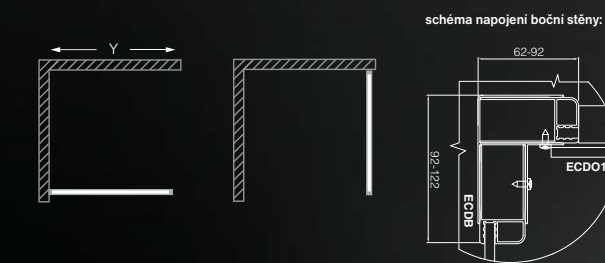

univerzální provedení LEVÉ i PRAVÉ provedení