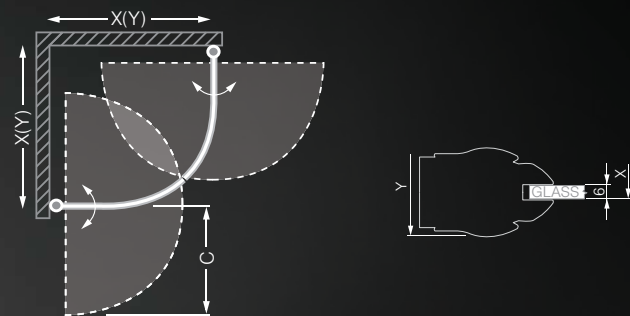

AKCE

TR1

čtvrtkruhový sprchový kout s dvoukřídlými otevíracími dveřmi

TYP	Objednací číslo	instalační rozměr (y)	výška (h)	šířka dveří (c)	PROFIL	VÝPLŇ	způsob dodání	CENA bez DPH
TR1/900	722-9000000-00-02	870-890	2012*	660	brillant	transparent	Z	13 908 Kč
	722-9000000-01-02				stříbro	transparent	Z	12 825 Kč
TR1/1000	722-1000000-00-02	970-990	2012*	760	brillant	transparent	Z	14 158 Kč
	722-1000000-01-02				stříbro	transparent	Z	13 325 Kč
TR1 Design+	701-9000000-00-17	870-890	2012*	660	brillant	potisk	Z	21 575 Kč

h* - výška sprchového koutu včetně kotvicích elementů
R - standard radius R550