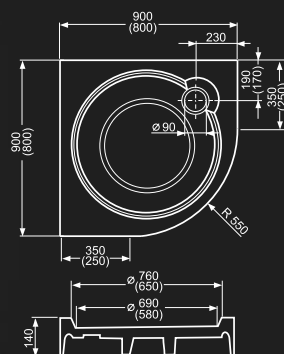

TAHITI-P

čtvrtkruhová samonosná sprchová vanička z koextrudované skořepiny s nosičem GREENSIR

TYP	Objednací číslo	rozměr (mm)	způsob dodání	CENA bez DPH	PANEL	Objednací číslo	CENA bez DPH
TAHITI-P 800	8000041	800×800×140, R550	S	3 170 Kč		x	
TAHITI-P 900	8000040	900×900×140, R550	S	3 342 Kč		x