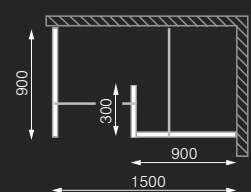

Určeno pro kombinaci s vaničkou WALK IN 1500x900

TYP	Objednací číslo	instalační rozměr (x,y)	výška (h)	PROFIL	VÝPLŇ	způsob dodání	CENA bez DPH
WALK G/900	940-9000000-00-02	900	2026*	brilant	transparent	Z	10 775 Kč
WALK G/1000	940-1000000-00-02	1000	2026*	brilant	transparent	Z	11 075 Kč
WALK G/1200	940-1200000-00-02	1200	2026*	brilant	transparent	Z	11 658 Kč
WALK G/1400	940-1400000-00-02	1400	2026*	brilant	transparent	Z	12 492 Kč
WALK G/1500	940-1500000-00-02	1500	2026*	brilant	transparent	Z	13 242 Kč
WALK H/1000	941-1000000-00-02	1000	2026*	brilant	transparent	Z	10 325 Kč
WALK H/1200	941-1200000-00-02	1200	2026*	brilant	transparent	Z	10 825 Kč
WALK H/1400	941-1400000-00-02	1400	2026*	brilant	transparent	Z	11 992 Kč
WALK H/1500	941-1500000-00-02	1500	2026*	brilant	transparent	Z	12 492 Kč
WALK I/1500	942-1500000-00-02	1500x900	2026*	brilant	transparent	Z	23 192 Kč

h* - výška sprchového koutu včetně kotvicích elementů

Atypické provedení:

TYP	šířka (x,y)	výška	PROFIL	VÝPLŇ	způsob dodání	CENA bez DPH
WALK G	do 1500mm	do 2000mm	brilant	transparent	Z	13 242 Kč
WALK H	do 1500mm	do 2000mm	brilant	transparent	Z	12 492 Kč

MIRROR EFFECT - příplatek za 1ks skla dle jmenovitého rozměru skla

MIRROR EFFECT / (rozměr skla)	rozměr skla:	způsob dodání	CENA bez DPH
MIRROR EFFECT	0 - 500 mm	Z	+ 2 160 Kč
MIRROR EFFECT	501 - 1000 mm	Z	+ 6 480 Kč
MIRROR EFFECT	1001 - 1500 mm	Z	+ 9 360 Kč

pro určení rozměru skla je rozhodující jmenovitý rozměr produktu např. WALK G / 1100 = rozměr skla 1100

WALK IN

A

WALK IN "A"				
	I.	II.	III.	TYP VÝPLNĚ ID
mirror effect	•	•	•	55
•	•	•	•	56
•	•	•	•	57
•	•	•	•	58
•	•	•	•	59
•	•	•	•	60
•	•	•	•	61

B

WALK IN "B"				
	I.	II.	III.	TYP VÝPLNĚ ID
mirror effect	•	•	•	55
•	•	•	•	56
•	•	•	•	57
•	•	•	•	58
•	•	•	•	59
•	•	•	•	60
•	•	•	•	61

C

WALK IN "C"			
	I.	II.	TYP VÝPLNĚ ID
mirror effect	•	•	52
•	•	•	53
•	•	•	54

XXX-XXXXXXX-XX-XX

ČÍSLO MODELU	BARVA PROFILU	TYP VÝPLNĚ ID
934-1200000-00-56	00 - Brillant	56 - I. Mirror + II. Mirror + III. Transparent

D

WALK IN "D"				
	I.	II.	III.	TYP VÝPLNĚ ID
mirror effect	•	•	•	55
•	•	•	•	56
•	•	•	•	57
•	•	•	•	58
•	•	•	•	59
•	•	•	•	60
•	•	•	•	61

I

WALK IN "I"				
	I.	II.	III.	TYP VÝPLNĚ ID
mirror effect	•	•	•	55
•	•	•	•	56
•	•	•	•	57
•	•	•	•	58
•	•	•	•	59
•	•	•	•	60
•	•	•	•	61

F

WALK IN "F"			
	I.	II.	TYP VÝPLNĚ ID
mirror effect	•	•	52
•	•	•	53
•	•	•	54

E

WALK IN "E"					
	I.	II.	III.	IV.	TYP VÝPLNĚ ID
mirror effect	•	•	•	•	62
•	•	•	•	•	63
•	•	•	•	•	64
•	•	•	•	•	65
•	•	•	•	•	66
•	•	•	•	•	67
•	•	•	•	•	68
•	•	•	•	•	69
•	•	•	•	•	70
•	•	•	•	•	71
•	•	•	•	•	72
•	•	•	•	•	73
•	•	•	•	•	74
•	•	•	•	•	75
•	•	•	•	•	76

G

WALK IN "G"	
mirror effect	TYP VÝPLNĚ ID
•	51

H

WALK IN "H"	
mirror effect	TYP VÝPLNĚ ID
•	51

AMBIENT LINE

XXX-XXXXXXX-XX-XX

ČÍSLO MODELU	BARVA PROFILU	TYP VÝPLNĚ ID
620-130000L-00-54	00 - Brillant	54 - I. Transparent + II. Mirror

AMD2

AMD2 - levá			
	I.	II.	TYP VÝPLNĚ ID
mirror effect	•	•	52
•	•	•	53
•	•	•	54

AMD2

AMD2 - pravá			
	I.	II.	TYP VÝPLNĚ ID
mirror effect	•	•	52
•	•	•	53
•	•	•	54

AMB

AMB - levá		
mirror effect	I.	TYP VÝPLNĚ ID
•	•	51

AMB

AMB - pravá		
mirror effect	I.	TYP VÝPLNĚ ID
•	•	51