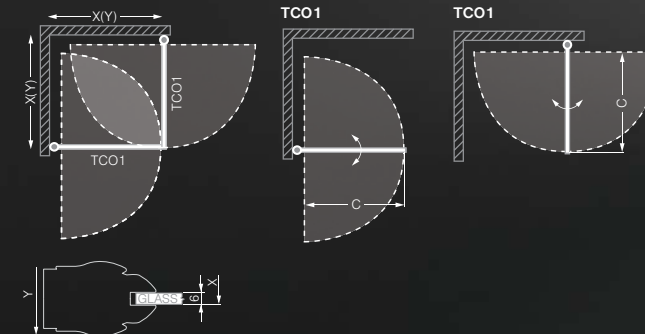

TCO1+TCO1

čtvercový sprchový kout s dvoukřídlými otevíracími dveřmi

TCO1 - sprchové dveře jednokřídlé

TYP	Objednací číslo	instalační rozměr (y)	výška (h)	šířka dveří (c)	PROFIL	VÝPLŇ	způsob dodání	CENA bez DPH
TCO1/800	727-8000000-00-02	775-795	2012*	710	brilant	transparent	Z	7 242 Kč
	727-8000000-00-20					intima	Z	10 742 Kč
	727-8000000-01-02					stříbro	Z	6 825 Kč
	727-8000000-01-20					stříbro	Z	10 325 Kč
TCO1/900	727-9000000-00-02	875-895	2012*	810	brilant	transparent	Z	7 492 Kč
	727-9000000-00-20					intima	Z	10 992 Kč
	727-9000000-01-02					stříbro	Z	7 075 Kč
	727-9000000-01-20					stříbro	Z	10 575 Kč
TCO1/1000	727-1000000-00-02	975-995	2012*	910	brilant	transparent	Z	7 825 Kč
	727-1000000-00-20					intima	Z	11 325 Kč
	727-1000000-01-02					stříbro	Z	7 408 Kč
	727-1000000-01-20					stříbro	Z	10 908 Kč

h* - výška sprchového koutu včetně kotvicích elementů

Atypické provedení:

TYP	šířka	výška	PROFIL	VÝPLŇ	způsob dodání	CENA bez DPH
TCO1	do 1 200mm	do 2 000mm	stříbro	transparent	Z	9 630 Kč
TCO1	do 1 200mm	do 2 000mm	stříbro	intima	Z	13 130 Kč
TCO1	do 1 200mm	do 2 000mm	stříbro	chinchilla	Z	10 371 Kč
TCO1	do 1 200mm	do 2 000mm	stříbro	rauch	Z	10 371 Kč
TCO1	do 1 200mm	do 2 000mm	stříbro	satínato	Z	11 112 Kč
TCO1 - atypy v barevném provedení BRILLANT						+ 666 Kč