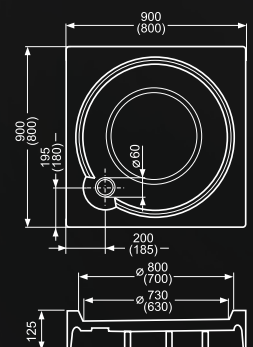

ALOHA-P

čtvercová samonosná sprchová vanička z koextrudované skořepiny s nosičem GREENSIR

TYP	Objednací číslo	rozměr (mm)	způsob dodání	CENA bez DPH
ALOHA-P čtverec 800	8000148	800×800×125	S	2 298 Kč
ALOHA-P čtverec 900	8000149	900×900×125	S	2 385 Kč

pozn. vaničky ALOHA-P jsou dodávány včetně sifonu DREAM-P