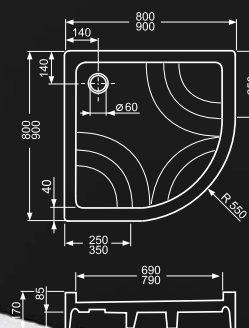

HAWAII-P

čtvrtkruhová samonosná sprchová vanička z koextrudované skořepiny s PU nosičem

TYP	Objednací číslo	rozměr (mm)	způsob dodání	CENA bez DPH	PANEL	Objednací číslo	CENA bez DPH
HAWAII-P 800	8000024	800×800×170, R550	S	2 998 Kč		x	
HAWAII-P 900	8000025	900×900×170, R550	S	3 170 Kč		x	