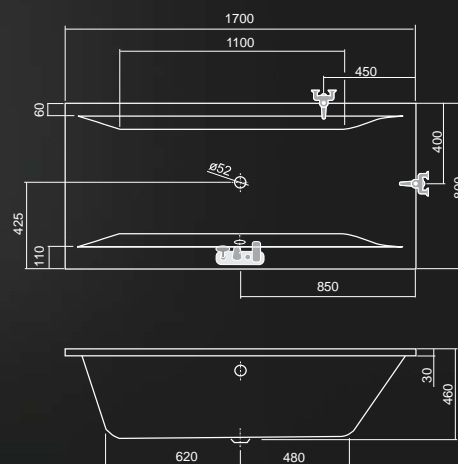

SAVONA

170 × 80

TYP	Objednací číslo	rozměr (mm)	objem (l)	způsob dodání	CENA bez DPH	PANEL	Objednací číslo	způsob dodání	CENA bez DPH
SAVONA	8970000	1700×800	190	S	6 435 Kč		x		

PO1

TV1, TV2, SWING, SCREEN MINI, PH2/3, CH2/3, PV3

EXC