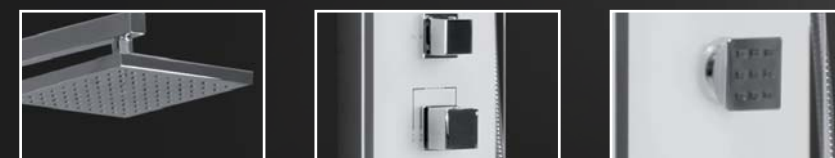

TECHNICKÉ SPECIFIKACE:

- rozměr pro napojení baterie: 1/2"
- provozní tlak: 1,8-3 bar