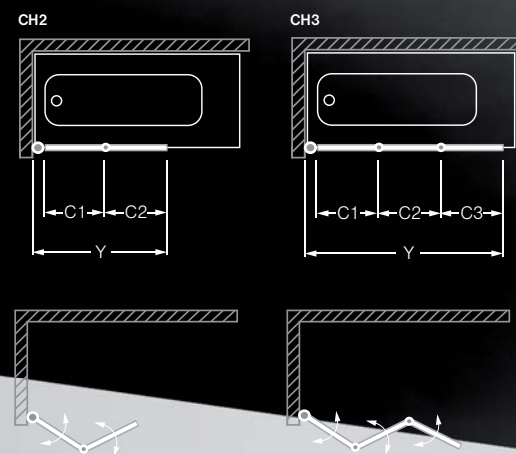

CH2 / CH3

vanová zástěna sklápěcí

CH2 - 2 dílná / CH3 - 3 dílná

TYP	Objednací číslo	šířka (y)	výška (h)	šířka (c)	PROFIL	SKLO	způsob dodání	CENA bez DPH
CH2/1000	329-1000000-04-01	1000	1350	c1=480 c2=480	bílá	bark	S	2 513 Kč
CH3/1220	329-1220000-04-01	1220	1350	c1=393 c2=393 c3=393	bílá	bark	S	3 353 Kč

Atypické provedení:

TYP	šířka	výška	PROFIL	SKLO	způsob dodání	CENA bez DPH
CH2	do 1 200mm	do 1 600mm	bílá	bark	Z	3 267 Kč
CH3	do 1 400mm	do 1 600mm	bílá	bark	Z	4 359 Kč