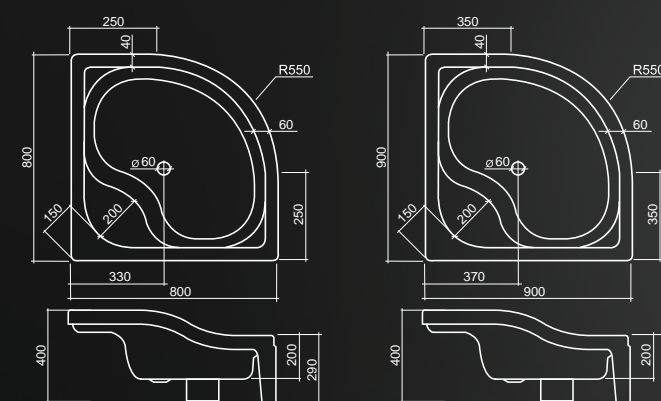

SEMIDEEP NEO

čtvrťkruhá samonosná sprchová vanička polohluboká vyztužená technologií GREENSIR

TYP	Objednací číslo	rozměr (mm)	způsob dodání	CENA bez DPH	popis
SEMIDEEP NEO/800	8000197	800×800×290	S	3 498 Kč	samosoná vanička - monoblok
SEMIDEEP NEO/900	8000198	900×900×290	S	3 588 Kč	samosoná vanička - monoblok

pozn. vaničky SEMIDEEP NEO jsou dodávány včetně sifonu DREAM-P

dodáváno jako MONOBLOK (s příchlyty ke stěně)

výška vaničky: 290mm
hloubka vaničky: 200mm