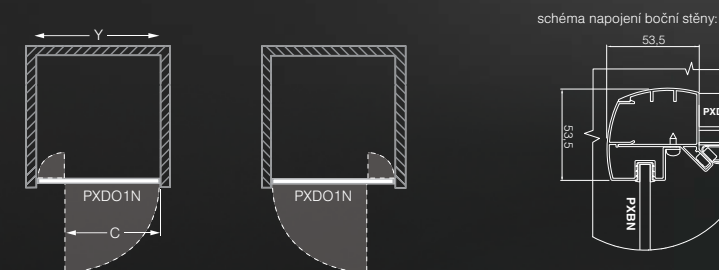

univerzální provedení LEVÉ i PRAVÉ otevírání
variabilní vstupní otvor dle montáže otočného úchytu (uvedený vstupní otvor je doporučený a nastavený z výroby)

Atypické provedení:

TYP	šířka	výška	PROFIL	VÝPLŇ	způsob dodání	CENA bez DPH
PXDO1N	do 1 100mm	do 2 000mm	brilant	transparent	Z	11 148 Kč
PXDO1N	do 1 100mm	do 2 000mm	brilant	satino	Z	12 015 Kč