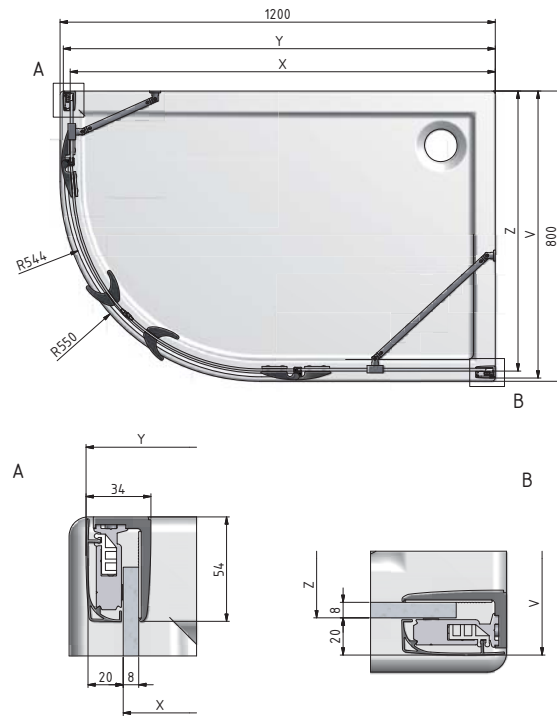

GR2 ASYMMETRIC				
Rozměrové označení	X (mm)	Y (mm)	V (mm)	Z (mm)
120x80	1155-1175	1175-1195	755-775	775-795

M ← umístění agregátu I.
K ← umístění agregátu II.
 ← standardní umístění ovládacích prvků

Všechny sprchové kouty Roltechnik se díky své nadstandardní rozměrové variabilitě přizpůsobí jakékoli koupelně. A tak si nemusíte lámat hlavu s umístěním skříňky nebo pračky. Snadno najdeme řešení pro každý prostor, i kdyby byl sebemenší. A to nejen při rekonstrukcích panelákových koupelen.