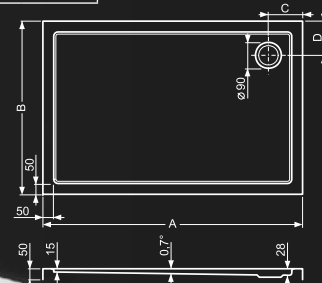

FLAT KVADRO

obdélníková akrylátová sprchová vanička

TYP	Objednací číslo	rozměr (mm)	způsob dodání	CENA bez DPH	PANEL	Objednací číslo	CENA bez DPH
FLAT KVADRO	8000161	800×900×50	S	3 085 Kč		x	
FLAT KVADRO	8000121	1000×800×50	S	3 428 Kč		x	
FLAT KVADRO	8000122	1000×900×50	S	3 599 Kč		x	
FLAT KVADRO	8000123	1200×800×50	S	3 771 Kč		x	
FLAT KVADRO	8000124	1200×900×50	S	3 858 Kč		x	
FLAT KVADRO	8000160	1200×1000×50	S	4 114 Kč		x	
FLAT KVADRO	8000125	1400×800×50	S	4 716 Kč		x	

	A	B	C	D
FLAT KVADRO	900	800	150	150
FLAT KVADRO	1000	800	150	150
FLAT KVADRO	1000	900	150	150
FLAT KVADRO	1200	800	150	150
FLAT KVADRO	1200	900	150	150
FLAT KVADRO	1200	1000	150	150
FLAT KVADRO	1400	800	150	150