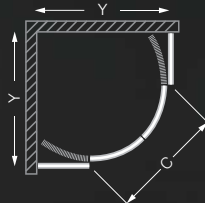

AKCE

PXR2N

čtverkový sprchový kout s dvoudílnými posuvnými dveřmi

TYP	Objednací číslo	instalační rozměr (y)	výška (h)	vstupní otvor (c)	PROFIL	VÝPLŇ	způsob dodání	CENA bez DPH	
PXR2N/800	531-800R55N-00-02	780-805	1850	420	brilant	transparent	S	9 158 Kč	
	531-800R55N-00-15					brilant	satino	S	9 658 Kč
PXR2N/900	531-900R55N-00-02	880-905	1850	560	brilant	transparent	S	9 825 Kč	
	531-900R55N-00-15					brilant	satino	O	10 408 Kč
	531-900R55N-00-03					brilant	chinchilla	O	10 158 Kč
PXR2N/1000	531-100R55N-00-02	980-1005	1850	560	brilant	transparent	O	10 492 Kč	
	531-100R55N-00-15					brilant	satino	O	11 075 Kč
PXR2N/800	532-800R55N-00-02	780-805	2000	420	brilant	transparent	O	9 658 Kč	
PXR2N/900	532-900R55N-00-02	880-905	2000	560	brilant	transparent	O	10 325 Kč	
	532-900R55N-00-03					brilant	chinchilla	O	10 658 Kč
PXR2N/1000	532-100R55N-00-02	980-1005	2000	560	brilant	transparent	O	11 075 Kč