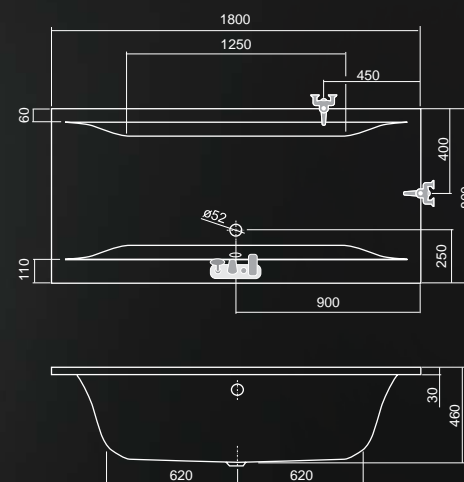

SAVONA

180 × 80

TYP	Objednací číslo	rozměr (mm)	objem (l)	způsob dodání	CENA bez DPH	PANEL	Objednací číslo	způsob dodání	CENA bez DPH
SAVONA	8980000	1800×800	200	S	6 693 Kč		x		

PO1

TV1, TV2, SWING, SCREEN MINI, PH2/3, CH2/3, PV3

EXC