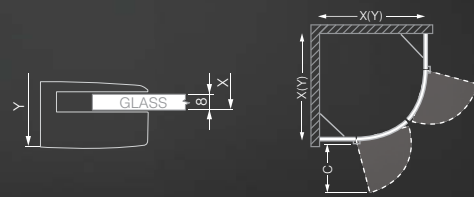

AKCE

GR2

čtvrtkruhový sprchový kout s dvoukřídlými otevíracími dveřmi

TYP	Objednací číslo	instalační rozměr (y)	výška (h)	šířka dveří (c)	PROFIL	VÝPLŇ	způsob dodání	CENA bez DPH
GR2/800	131-8000000-00-02	775-795	2008*	455	brillant	transparent	Z	15 612 Kč
GR2/900	131-9000000-00-02	875-895	2008*	500	brillant	transparent	Z	16 029 Kč
GR2/1000	131-1000000-00-02	975-995	2008*	500	brillant	transparent	Z	16 862 Kč
GR2 Design+	131-9000000-00-17	875-895	2008*	500	brillant	potisk	Z	20 196 Kč

h* - výška sprchového koutu včetně kotvicích elementů
R - standard radius R550