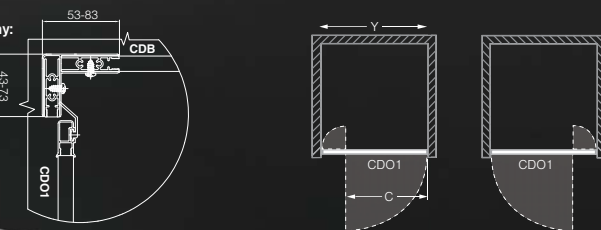

Atypické provedení:

TYP	šířka	výška	PROFIL	VÝPLŇ	způsob dodání	CENA bez DPH
CDO1	do 1 000mm	do 2 000mm	bílá / stříbro	bark	Z	5 888 Kč
CDO1	do 1 000mm	do 2 000mm	bílá / stříbro	transparent	Z	7 142 Kč
CDO1	do 1 000mm	do 2 000mm	bílá / stříbro	chinchilla	Z	7 142 Kč
CDO1	do 1 000mm	do 2 000mm	bílá / stříbro	rauch	Z	7 694 Kč
CDO1	do 1 000mm	do 2 000mm	bílá / stříbro	satínato	Z	8 244 Kč

schéma napojení boční stěny: