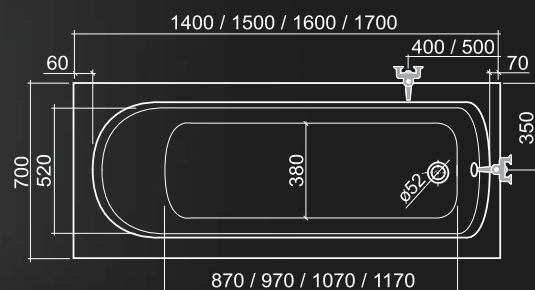

VANESSA NEO

140 × 70 / 150 × 70 / 160 × 70 / 170 × 70

TYP	Objednací číslo	rozměr (mm)	objem (l)	způsob dodání	CENA bez DPH	PANEL	Objednací číslo	způsob dodání	CENA bez DPH
VANESSA NEO	9550000	1400×700	150	S	4 287 Kč	čelní 1400	9550001	S	2 225 Kč
VANESSA NEO	9560000	1500×700	155	S	4 459 Kč	čelní 1500	8930001	S	3 046 Kč
VANESSA NEO	9570000	1600×700	160	S	4 631 Kč	čelní 1600	8940001	S	3 046 Kč
VANESSA NEO	9580000	1700×700	165	S	4 889 Kč	čelní 1700	8950001	S	2 569 Kč
						boční 700	8930002	S	1 452 Kč

* výška krycích panelů: 53 cm

P01, P05

TV1, TV2, SWING, SCREEN MINI, PH2/3, CH2/3, PV3

EXC