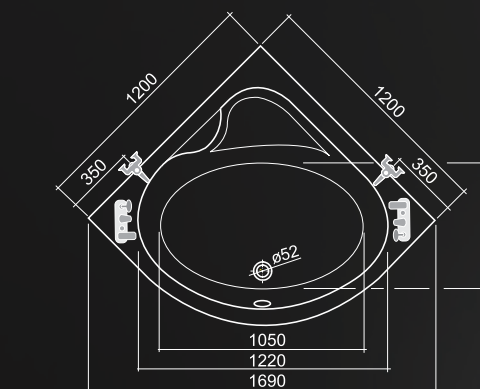

FLORA NEO

120 × 120

TYP	Objednací číslo	rozměr (mm)	objem (l)	způsob dodání	CENA bez DPH	PANEL	Objednací číslo	způsob dodání	CENA bez DPH
FLORA NEO	9590000	1200×1200	140	S	5 404 Kč	čelní 1200	9590001	S	3 428 Kč

* výška krycího panelu: 52 cm