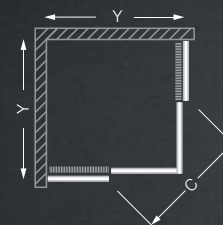

SPCS2

čtvercový sprchový kout s dvoudílnými posuvnými dveřmi

TYP	Objednací číslo	instalační rozměr (y)	výška (h)	vstupní otvor (c)	PROFIL	VÝPLŇ	způsob dodání	CENA bez DPH
SPCS2/800	301-8000000-04-03	790-805	1836	470	bílá	chinchilla	S	5 016 Kč
SPCS2/900	301-9000000-04-03	890-905	1836	470	bílá	chinchilla	S	5 190 Kč

výplň: 3mm bezpečnostní sklo
barva profilu: Bílá