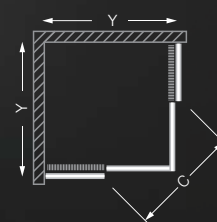

CS2

čtvercový sprchový kout s dvoudílnými posuvnými dveřmi

TYP	Objednací číslo	instalační rozměr (y)	výška (h)	vstupní otvor (c)	PROFIL	VÝPLŇ	způsob dodání	CENA bez DPH
CS2/800	331-8000000-01-01	765-790	1850	400	stříbro	bark	O	6 242 Kč
	331-8000000-01-02				stříbro	transparent	O	7 242 Kč
	331-8000000-01-03				stříbro	chinchilla	O	7 242 Kč
	331-8000000-04-01				bílá	bark	S	6 242 Kč
	331-8000000-04-02				bílá	transparent	S	7 242 Kč
331-8000000-04-03	bílá	chinchilla	S	7 242 Kč				
CS2/900	331-9000000-01-01	865-890	1850	470	stříbro	bark	S	6 408 Kč
	331-9000000-01-02				stříbro	transparent	S	7 325 Kč
	331-9000000-01-03				stříbro	chinchilla	S	7 325 Kč
	331-9000000-04-01				bílá	bark	S	6 408 Kč
	331-9000000-04-02				bílá	transparent	S	7 325 Kč
331-9000000-04-03	bílá	chinchilla	S	7 325 Kč				

Atypické provedení:

TYP	šířka	výška	PROFIL	VÝPLŇ	způsob dodání	CENA bez DPH
CS2	do 1200mm	do 2000mm	bílá / stříbro	bark	Z	8 330 Kč
CS2	do 1200mm	do 2000mm	bílá / stříbro	transparent	Z	9 523 Kč
CS2	do 1200mm	do 2000mm	bílá / stříbro	chinchilla	Z	9 523 Kč
CS2	do 1200mm	do 2000mm	bílá / stříbro	rauch	Z	10 255 Kč
CS2	do 1200mm	do 2000mm	bílá / stříbro	satínato	Z	10 988 Kč