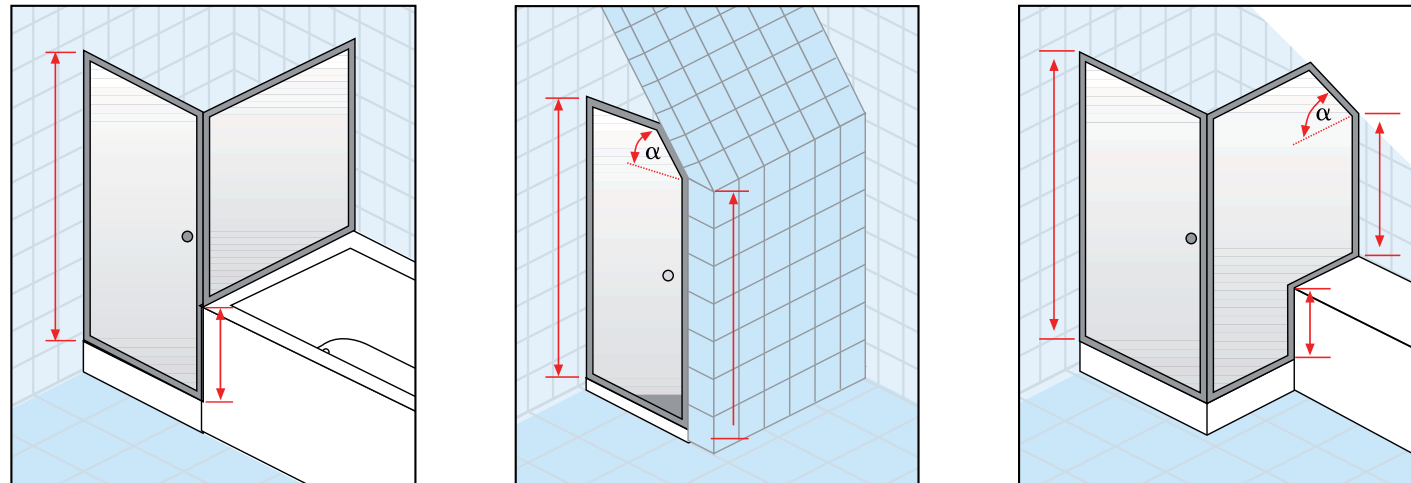

TR2 LIGHT		Rozměrové označení	X (mm)	Y (mm)
		900	850-870	870-890

GR2 ASYMMETRIC				
Rozměrové označení	X (mm)	Y (mm)	V (mm)	Z (mm)
120x80	1155-1175	1175-1195	755-775	775-795

M ← umístění agregátu I.
K ← umístění agregátu II.
← standardní umístění ovládacích prvků

Všechny sprchové kouty Roltechnik se díky své nadstandardní rozměrové variabilitě přizpůsobí jakékoli koupelně. A tak si nemusíte lámat hlavu s umístěním skříňky nebo pračky. Snadno najdeme řešení pro každý prostor, i kdyby byl sebemenší. A to nejen při rekonstrukcích panelákových koupelen.

Elegantně a prakticky a také s 5-letou zárukou. Na produkty ROLTECHNIK navíc nabízíme zaměření atypů ZDARMA.

... pro více informací navštivte www.roltechnik.cz

Umístění vany:

Při instalaci vany použijte mezi stěnou a vanou izolační pásku, která zajistí dostatečnou izolaci proti případným vibracím. Pomocí vodováhy zabezpečte vodorovné uložení vany, popř. vyrovnejte pomocí stavitelných nožiček na finální výšku vany.

UPOZORNĚNÍ:

Vana nesmí být usazena způsobem pevného zadržení bez možnosti pružit. Vana musí být vyjímatelná bez násilných stavebních zásahů, jinak se vystavujete nebezpečí, že u revizních prací, popř. oprav budete muset provést demolici obezdívky.

Elektrické připojení:

Pro hydromasážní vanu se systémem platí tyto požadavky dle typu systému:
napětí ..... 230V/50Hz   příkon 800-2600W
proudový chránič ..... 30mA   jistič 6A-16A

Revizní otvory (jsou podmínkou záruky):

V případě pevné obezdívky kolem hydromasážní vany, je povinnost nechat v obezdívce revizní otvor. Rozměry otvoru musí odpovídat rozměrům uvedeným v nákrese. Otvor musí být v blízkosti motoru (el. řídicí jednotky). Dále doporučujeme ponechat otvor pro servis a čištění sifonu.