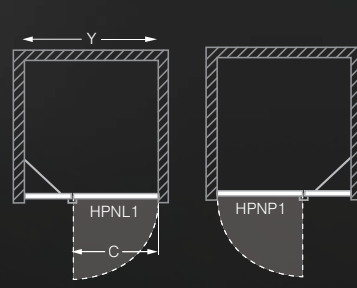

HPNP1

sprchové dveře s jednokřídlými dveřmi pro instalaci do niky

TYP	Objednací číslo	instalační rozměr (y)	výška (h)	šířka dveří (c)	PROFIL	VÝPLŇ	způsob dodání	CENA bez DPH
HPNP1/800	276-800000P-00-02	793-807	2007*	495	brillant	transparent	Z	20 868 Kč
HPNP1/900	276-900000P-00-02	893-907	2007*	595	brillant	transparent	Z	21 395 Kč
HPNP1/1000	276-100000P-00-02	993-1007	2007*	595	brillant	transparent	Z	21 921 Kč
HPNP1/1100	276-110000P-00-02	1093-1107	2007*	695	brillant	transparent	Z	22 447 Kč
HPNP1/1200	276-120000P-00-02	1193-1207	2007*	695	brillant	transparent	Z	22 974 Kč
HPNL1/800	276-800000L-00-02	793-807	2007*	495	brillant	transparent	Z	20 868 Kč
HPNL1/900	276-900000L-00-02	893-907	2007*	595	brillant	transparent	Z	21 395 Kč
HPNL1/1000	276-100000L-00-02	993-1007	2007*	595	brillant	transparent	Z	21 921 Kč
HPNL1/1100	276-110000L-00-02	1093-1107	2007*	695	brillant	transparent	Z	22 447 Kč
HPNL1/1200	276-120000L-00-02	1193-1207	2007*	695	brillant	transparent	Z	22 974 Kč

h* - výška sprchového koutu včetně kotvicích elementů

Atypické provedení:

TYP	šířka	výška	PROFIL	VÝPLŇ	způsob dodání	CENA bez DPH
HPNP1	do 1 200mm	do 2 000mm	brillant	transparent	Z	22 974 Kč
HPNL1	do 1 200mm	do 2 000mm	brillant	transparent	Z	22 974 Kč

NEVIDITELNÉ TĚSNĚNÍ