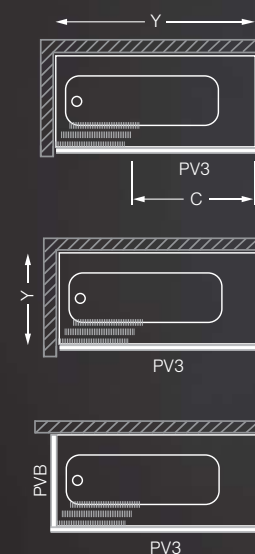

PV3 + PVB

vanová zástěna s posuvnými dveřmi pro čelní vstup

PV3 - vanová zástěna s posuvnými dveřmi

TYP	Objednací číslo	instalační rozměr (y)	výška (h)	vstupní otvor (c)	PROFIL	SKLO	způsob dodání	CENA bez DPH
PV3/1200	423-1200000-01-16 423-1200000-04-16	1175-1200	1400	640	stříbro bílá	ružiada	O	6 371 Kč 6 371 Kč
PV3/1300	423-1300000-01-16 423-1300000-04-16	1275-1300	1400	710	stříbro bílá	ružiada	O	6 558 Kč 6 558 Kč
PV3/1400	423-1400000-01-16 423-1400000-04-16	1375-1400	1400	780	stříbro bílá	ružiada	O	6 746 Kč 6 746 Kč
PV3/1500	423-1500000-01-16 423-1500000-04-16	1475-1500	1400	860	stříbro bílá	ružiada	O	6 933 Kč 6 933 Kč
PV3/1600	423-1600000-01-16 423-1600000-04-16	1575-1600	1400	910	stříbro bílá	ružiada	O	7 138 Kč 7 138 Kč
PV3/1700	423-1700000-01-16 423-1700000-04-16	1675-1700	1400	980	stříbro bílá	ružiada	O	7 308 Kč 7 308 Kč
PV3/1800	423-1800000-01-16 423-1800000-04-16	1775-1800	1400	1040	stříbro bílá	ružiada	O	7 496 Kč 7 496 Kč
PVB - boční stěna vanová k PV3								
PVB/700	424-7000000-01-16 424-7000000-04-16	685-700	1400	-	stříbro bílá	ružiada	O	2 096 Kč 2 096 Kč
PVB/750	424-7500000-01-16 424-7500000-04-16	735-750	1400	-	stříbro bílá	ružiada	O	2 198 Kč 2 198 Kč
PVB/800	424-8000000-01-16 424-8000000-04-16	785-800	1400	-	stříbro bílá	ružiada	O	2 199 Kč 2 199 Kč

VSTUP - oboustranný