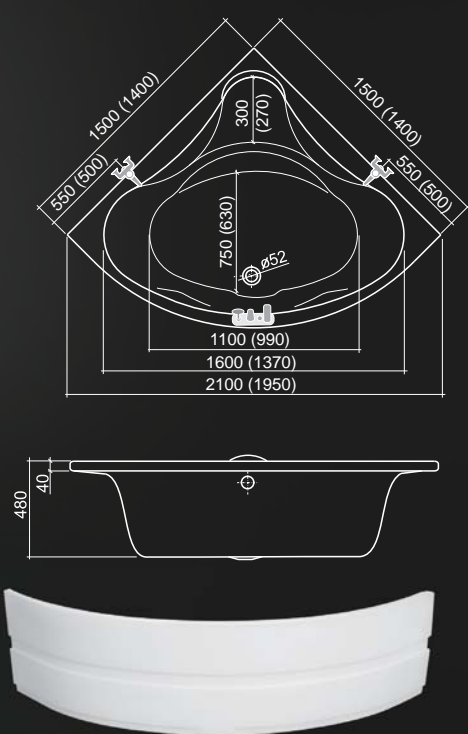

SABRINA NEO

140 × 140 / 150 × 150

TYP	Objednací číslo	rozměr (mm)	objem (l)	způsob dodání	CENA bez DPH	PANEL	Objednací číslo	způsob dodání	CENA bez DPH
SABRINA NEO	9620000	1400×1400	250	S	7 466 Kč	čelní 1400	9620001	S	2 923 Kč
SABRINA NEO	9630000	1500×1500	320	S	8 755 Kč	čelní 1500	9630001	S	3 277 Kč

* výška krycích panelů: 57 cm

P02, P05

doporučené příslušenství nohy EXCLUSIVE str.114