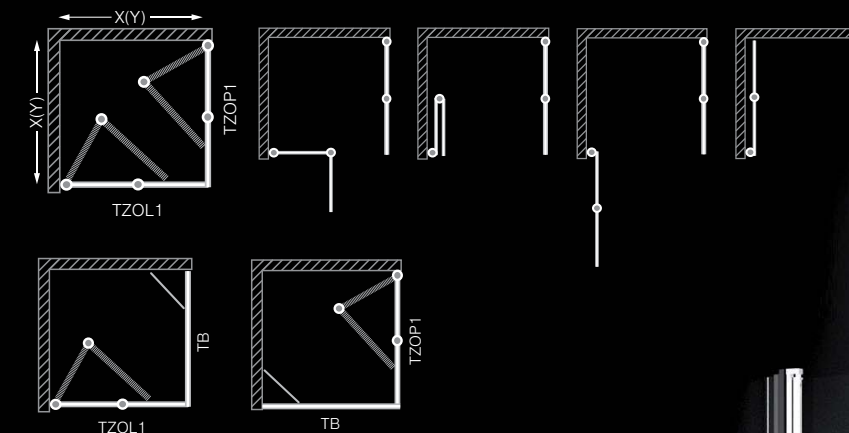

TZOL1 + TZOP1

čtvercový sprchový kout se skládacími dveřmi a otočným systémem

TZOP(L)1 - sprchové dveře zlamovací

TYP	Objednací číslo	instalační rozměr (y)	výška (h)	šířka dveří (c)	PROFIL	VÝPLŇ	způsob dodání	CENA bez DPH
TZOP1/800	737-800000P-00-02	775-795	2012*	710	brillant	transparent	Z	12 648 Kč
TZOP1/900	737-900000P-00-02	875-895	2012*	810	brillant	transparent	Z	13 044 Kč
TZOP1/1000	737-100000P-00-02	975-995	2012*	910	brillant	transparent	Z	13 444 Kč
TZOL1/800	737-800000L-00-02	775-795	2012*	710	brillant	transparent	Z	12 648 Kč
TZOL1/900	737-900000L-00-02	875-895	2012*	810	brillant	transparent	Z	13 044 Kč
TZOL1/1000	737-100000L-00-02	975-995	2012*	910	brillant	transparent	Z	13 444 Kč

h* - výška sprchového koutu včetně kotvících elementů

Atypické provedení:

TYP	šířka	výška	PROFIL	VÝPLŇ	způsob dodání	CENA bez DPH
TZOP(L)1	do 1 200mm	do 2 000mm	brillant	transparent	Z	17 477 Kč
TZOP(L)1	do 1 200mm	do 2 000mm	brillant	intima	Z	20 977 Kč
TZOP(L)1	do 1 200mm	do 2 000mm	brillant	rauch	Z	18 822 Kč
TZOP(L)1	do 1 200mm	do 2 000mm	brillant	satinato	Z	20 166 Kč