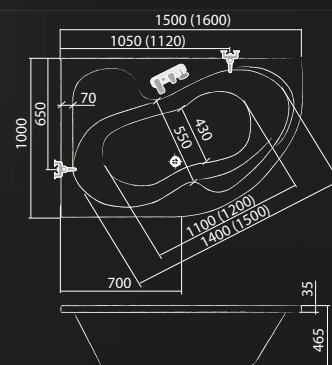

VANA TULLIP NYNÍ S PŘÍSLUŠENSTVÍM ZDARMA

do 31. 12. 2013 můžete využít AKCE příslušenství k vaně zdarma

• podhlavník (bílý) • madlo (bílé) • sada nožek

TYP	Objednací číslo	způsob dodání	CENA bez DPH
AKCE TULLIP (L) 150	5157005	O	5 146 Kč
AKCE TULLIP (P) 150	5158005	O	5 146 Kč
AKCE TULLIP (L) 160	5159005	O	5 575 Kč
AKCE TULLIP (P) 160	5161005	O	5 575 Kč

SCREEN MINI