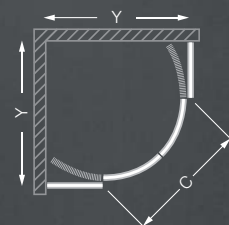

SPCR2

čtvrťkruhový sprchový kout s dvoudílnými posuvnými dveřmi

TYP	Objednací číslo	instalační rozměr (y)	výška (h)	vstupní otvor (c)	PROFIL	VÝPLŇ	způsob dodání	CENA bez DPH
SPCR2/800	306-800R550-04-03	780-795	1836	460	bílá	chinchilla	S	5 969 Kč
SPCR2/900	306-900R550-04-03	880-895	1836	540	bílá	chinchilla	S	6 056 Kč

výplň: 3mm bezpečnostní sklo
standard radius: R550
barva profilu: Bílá