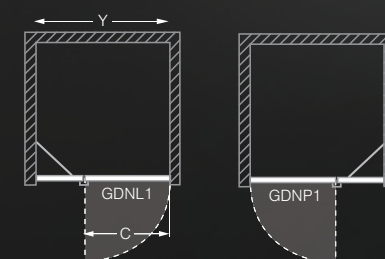

h* - výška sprchového koutu včetně kotvicích elementů

Atypické provedení:

TYP	šířka	výška	PROFIL	VÝPLŇ	způsob dodání	CENA bez DPH
GDNP(L)1	do 1 500mm	do 2 000mm	brillant	transparent	Z	19 260 Kč
GDNP(L)1	do 1 500mm	do 2 000mm	brillant	chinchilla	Z	20 740 Kč
GDNP(L)1	do 1 500mm	do 2 000mm	brillant	rauch	Z	20 740 Kč
GDNP(L)1	do 1 500mm	do 2 000mm	brillant	satinato	Z	22 222 Kč