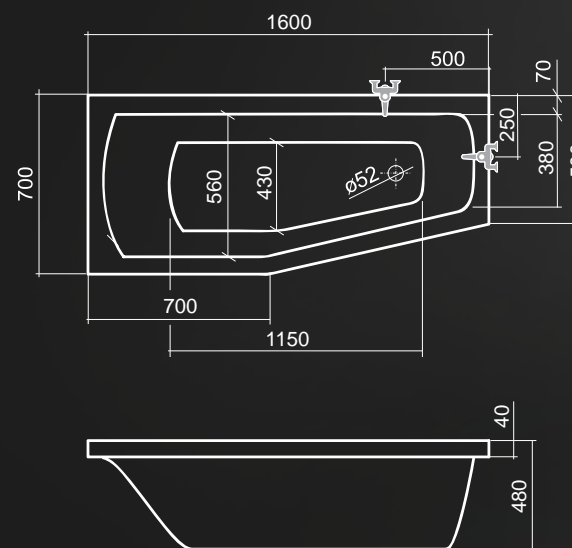

MINI

160 × 70 (L / P)

TYP	Objednací číslo	rozměr (mm)	objem (l)	způsob dodání	CENA bez DPH	PANEL	Objednací číslo	způsob dodání	CENA bez DPH
MINI (L)	N-8000073	1600×700	210	S	3 858 Kč		x		
MINI (P)	N-8000074	1600×700	210	S	3 858 Kč		x		

P02

SCREEN MINI

doporučené příslušenství nohy EXCLUSIVE str.114