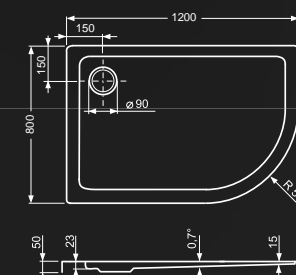

FLAT ASYMMETRIC

čtvrtkruhová asymetrická akrylátová sprchová vanička

TYP	Objednací číslo	rozměr (mm)	způsob dodání	CENA bez DPH	PANEL	Objednací číslo	CENA bez DPH
FLAT ASYMMETRIC (L)	8000245	1200×800×50, levá	S	4 980 Kč		x	
FLAT ASYMMETRIC (P)	8000246	1200×800×50, pravá	S	4 980 Kč		x