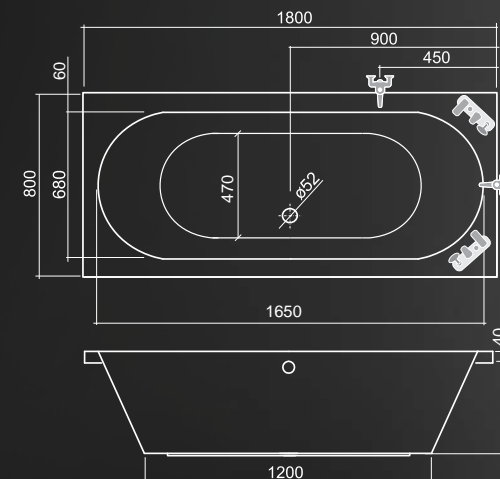

MALIBU

180 × 80

TYP	Objednací číslo	rozměr (mm)	objem (l)	způsob dodání	CENA bez DPH	PANEL	Objednací číslo	způsob dodání	CENA bez DPH
MALIBU	5096051	1800×800	230	S	6 263 Kč		x		

PO2, PO5

TV1, TV2, SWING, SCREEN MINI, PH2/3, CH2/3, PV3

EXC

doporučené příslušenství nohy EXCLUSIVE str. 114