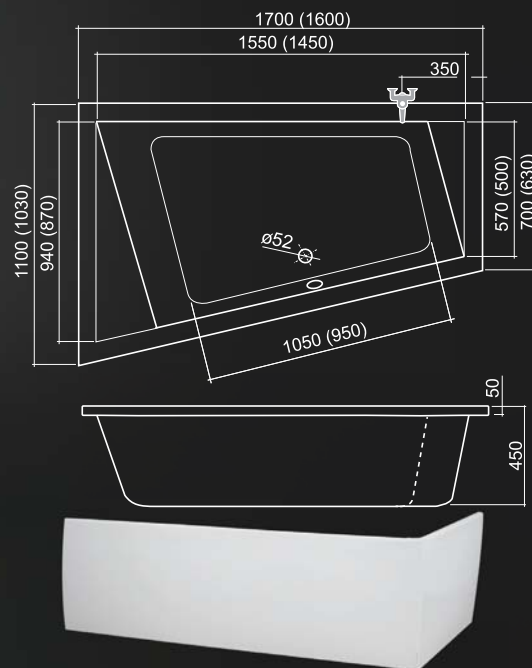

KUBIC ASYMMETRIC

160 × 103 / 170 × 110 (L / P)

TYP	Objednáací číslo	rozměr (mm)	objem (l)	způsob dodání	CENA bez DPH	PANEL	Objednáací číslo	způsob dodání	CENA bez DPH
KUBIC ASYMMETRIC (L)	9660000	1600×1030	220	S	6 864 Kč	čelní 1600	9660001	S	3 215 Kč
KUBIC ASYMMETRIC (P)	9670000	1600×1030	220	S	6 864 Kč				
KUBIC ASYMMETRIC (L)	9680000	1700×1100	240	S	8 067 Kč	čelní 1700	9680001	S	3 215 Kč
KUBIC ASYMMETRIC (P)	9690000	1700×1100	240	S	8 067 Kč				

* výška krycích panelů: 52 cm