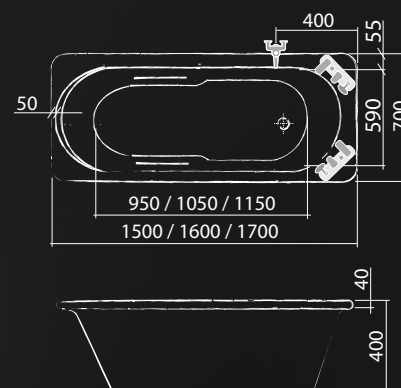

CLASSIC NEO

150×70 / 160×70 / 170×70

TYP	Objednací číslo	rozměr (mm)	objem (l)	způsob dodání	CENA bez DPH	PANEL	Objednací číslo	způsob dodání	CENA bez DPH
CLASSIC NEO	9490000	1500×700	140	S	3 177 Kč			x	
CLASSIC NEO	9500000	1600×700	150	S	3 342 Kč			x	
CLASSIC NEO	9730000	1700×700	160	S	3 771 Kč			x