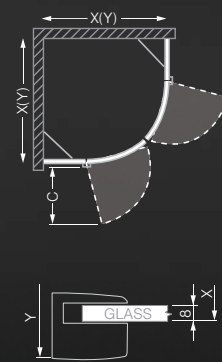

HHR2

čtvrtkruhový sprchový kout s dvoukřídlými otevíracími dveřmi

TYP	Objednací číslo	instalační rozměr (y)	výška (h)	šířka dveří (c)	PROFIL	VÝPLŇ	způsob dodání	CENA bez DPH
HHR2/900	270-900000-00-02	881-891	2007*	490	brillant	transparent	Z	27 992 Kč
HHR2/1000	270-100000-00-02	981-991	2007*	490	brillant	transparent	Z	28 658 Kč

h* - výška sprchového koutu včetně kotvicích elementů
R - standard radius R550

NEVIDITELNÉ TĚSNĚNÍ