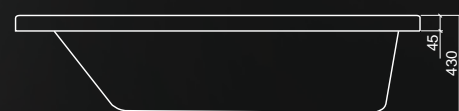

KUBIC

150 × 70 / 160 × 70

TYP	Objednací číslo	rozměr (mm)	objem (l)	způsob dodání	CENA bez DPH	PANEL	Objednací číslo	způsob dodání	CENA bez DPH
KUBIC	8930000	1500×700	160	S	5 146 Kč	čelní 1500	8930001	S	3 046 Kč
KUBIC	8940000	1600×700	170	S	5 404 Kč	čelní 1600	8940001	S	3 046 Kč
						boční 700	8930002	S	1 452 Kč

* výška krycích panelů: 53 cm

P01, P05

TV1, TV2, SWING, SCREEN MINI, PH2/3, CH2/3, PV3

EXC