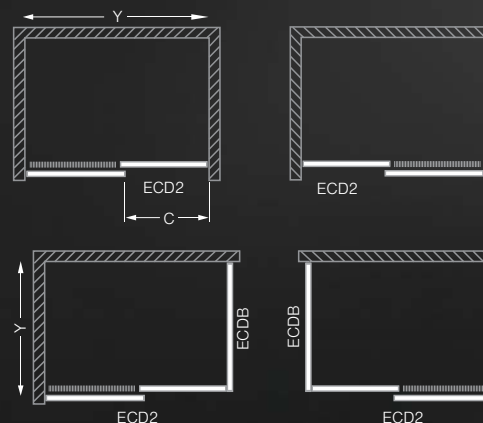

ECD2

sprchové dveře posuvné pro instalaci do niky nebo pro kombinaci s pevnou stěnou ECDB

TYP	Objednací číslo	instalační rozměr (y)	výška (h)	vstupní otvor (c)	PROFIL	VÝPLŇ	způsob dodání	CENA bez DPH
ECD2/1200	515-1200000-00-02	1180-1240	1850	480	brillant	transparent	Z	12 176 Kč
	515-1200000-00-14				brillant	rauch	Z	12 487 Kč
	515-1200000-00-15				brillant	satínato	Z	12 592 Kč
	515-1200000-01-02				stříbro	transparent	O	10 496 Kč
	515-1200000-01-14				stříbro	rauch	O	10 807 Kč
	515-1200000-01-15				stříbro	satínato	O	10 912 Kč

univerzální LEVÉ i PRAVÉ otevírání
provedení s LEVOU stranou vstupu - nunto při montáži otočit sprchový kout a zaměnit pojezdy (spodní za horní)

Atypické provedení:

TYP	šířka	výška	PROFIL	VÝPLŇ	způsob dodání	CENA bez DPH
ECD2	do 1 500mm	do 2 000mm	stříbro	transparent	Z	13 645 Kč
ECD2	do 1 500mm	do 2 000mm	stříbro	rauch	Z	14 049 Kč
ECD2	do 1 500mm	do 2 000mm	stříbro	satínato	Z	14 186 Kč

ECD2 - atypicky v barevném provedení BRILLANT se NEVYRABÍ!