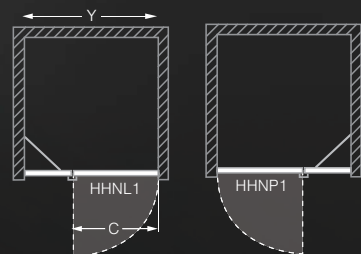

HHNP1

sprchové dveře s jednokřídlými dveřmi pro instalaci do niky

TYP	Objednací číslo	instalační rozměr (y)	výška (h)	šířka dveří (c)	PROFIL	VÝPLŇ	způsob dodání	CENA bez DPH
HHNP1/800	272-800000P-00-02	782-815	2007*	495	brillant	transparent	Z	19 825 Kč
HHNP1/900	272-900000P-00-02	882-915	2007*	595	brillant	transparent	Z	20 325 Kč
HHNP1/1000	272-100000P-00-02	982-1015	2007*	595	brillant	transparent	Z	20 825 Kč
HHNP1/1100	272-110000P-00-02	1082-1115	2007*	695	brillant	transparent	Z	21 325 Kč
HHNP1/1200	272-120000P-00-02	1182-1215	2007*	695	brillant	transparent	Z	21 825 Kč
HHNL1/800	272-800000L-00-02	782-815	2007*	495	brillant	transparent	Z	19 825 Kč
HHNL1/900	272-900000L-00-02	882-915	2007*	595	brillant	transparent	Z	20 325 Kč
HHNL1/1000	272-100000L-00-02	982-1015	2007*	595	brillant	transparent	Z	20 825 Kč
HHNL1/1100	272-110000L-00-02	1082-1115	2007*	695	brillant	transparent	Z	21 325 Kč
HHNL1/1200	272-120000L-00-02	1182-1215	2007*	695	brillant	transparent	Z	21 825 Kč

h* - výška sprchového koutu včetně kotvicích elementů

Atypické provedení:

TYP	šířka	výška	PROFIL	VÝPLŇ	způsob dodání	CENA bez DPH
HHNP1	do 1 200mm	do 2 000mm	brillant	transparent	Z	21 825 Kč
HHNL1	do 1 200mm	do 2 000mm	brillant	transparent	Z	21 825 Kč

EASY INSTALL - v minimalistickém designu