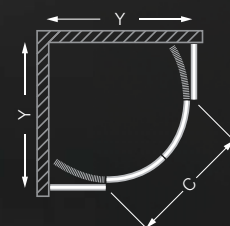

TYP	Objednací číslo	instalační rozměr (y)	výška (h)	vstupní otvor (c)	PROFIL	VÝPLŇ	způsob dodání	CENA bez DPH
CR2/800	332-800R55S-01-01	765-790	1850	420	stříbro	bark	O	6 825 Kč
	332-800R55S-01-02				stříbro	transparent	O	8 325 Kč
	332-800R55S-01-03				stříbro	chinchilla	O	8 325 Kč
	332-800R55S-04-01				bílá	bark	S	6 825 Kč
	332-800R55S-04-02				bílá	transparent	S	8 325 Kč
332-800R55S-04-03	bílá	chinchilla	S	8 325 Kč				
CR2/900	332-900R55S-01-01	865-890	1850	560	stříbro	bark	O	7 075 Kč
	332-900R55S-01-02				stříbro	transparent	S	8 742 Kč
	332-900R55S-01-03				stříbro	chinchilla	S	8 742 Kč
	332-900R55S-04-01				bílá	bark	S	7 075 Kč
	332-900R55S-04-02				bílá	transparent	S	8 742 Kč
332-900R55S-04-03	bílá	chinchilla	S	8 742 Kč				
CR2/1000	332-100R55S-01-01	965-990	1850	560	stříbro	bark	O	7 325 Kč
	332-100R55S-01-02				stříbro	transparent	O	8 992 Kč
	332-100R55S-01-03				stříbro	chinchilla	O	8 992 Kč
	332-100R55S-04-01				bílá	bark	O	7 325 Kč
	332-100R55S-04-02				bílá	transparent	O	8 992 Kč
332-100R55S-04-03	bílá	chinchilla	O	8 992 Kč				

R - standard radius R550
ZAKÁZKOVÉ PŘÍKONÁNÍ: CR2/800 a CR2/900 lze na ZAKÁZKU objednat v provedení R500
Pozn.: tento produkt je dodáván ve SMONTOVANÉM STAVU

Atypické provedení:

TYP	šířka	výška	PROFIL	VÝPLŇ	způsob dodání	CENA bez DPH
CR2	800mm	do 2000mm	bílá / stříbro	bark	Z	8 873 Kč
CR2	900mm	do 2000mm	bílá / stříbro	bark	Z	9 198 Kč
CR2	1000mm	do 2000mm	bílá / stříbro	bark	Z	9 523 Kč