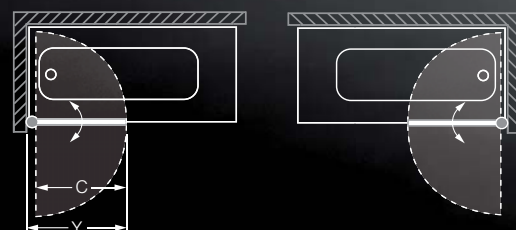

SCREEN MINI

vanová zástěna oboustranně otevíratelná

TYP	Objednací číslo	šířka (y)	výška (h)	šířka (c)	PROFIL	SKLO	způsob dodání	CENA bez DPH
SCREEN MINI	217-7000000-00-09	660	1400	635	brillant	transparent	Z	2 908 Kč

univerzální LEVÉ I PRAVÉ provedení