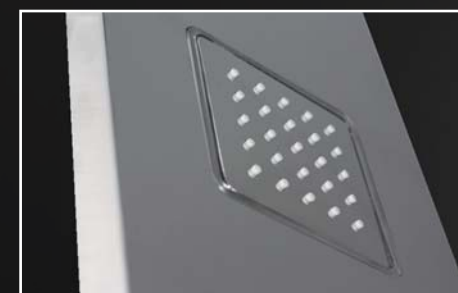

TECHNICKÉ SPECIFIKACE:

- rozměr pro napojení baterie: 1/2"
- provozní tlak: 1,8-3 bar