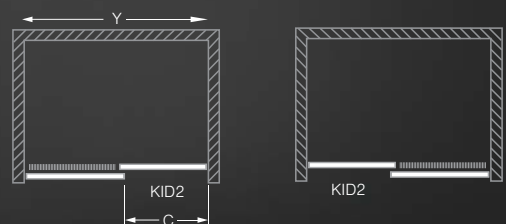

KID2

sprchové dveře posuvné pro instalaci do niky

KID2 - sprchové dveře posuvné

TYP	Objednací číslo	instalační rozměr (y)	výška (h)	vstupní otvor (c)	PROFIL	VÝPLŇ	způsob dodání	CENA bez DPH
KID2/1300	970-1300000-00-02	1150-1310	2000	410-560	brillant	transparent	Z	31 158 Kč
KID2/1500	970-1500000-00-02	1300-1510	2000	460-660	brillant	transparent	Z	33 908 Kč
KID2/1800	970-1800000-00-02	1500-1810	2000	510-810	brillant	transparent	Z	35 825 Kč
KID2/2000	970-2000000-00-02	1800-2010	2000	710-910	brillant	transparent	Z	37 492 Kč

univerzální LEVÉ i PRAVÉ provedení

Atypické provedení:

TYP	šířka	výška	PROFIL	VÝPLŇ	způsob dodání	CENA bez DPH
KID2	do 2000mm	do 2000mm	brillant	transparent	Z	37 492 Kč

Řešení i pro ty nejnáročnější plány...