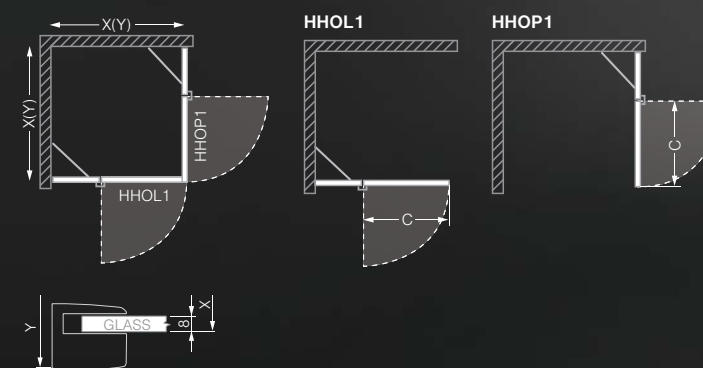

HHOL1 + HHOP1

čtvercový sprchový kout s dvoukřídlými otevíracími dveřmi

HHOP(L)1 - sprchové dveře jednokřídlé

TYP	Objednací číslo	instalační rozměr (y)	výška (h)	šířka dveří (c)	PROFIL	VÝPLŇ	způsob dodání	CENA bez DPH
HHOP1/800	271-800000P-00-02	781-791	2007*	515	brillant	transparent	Z	16 325 Kč
HHOP1/900	271-900000P-00-02	881-891	2007*	615	brillant	transparent	Z	16 658 Kč
HHOP1/1000	271-100000P-00-02	981-991	2007*	615	brillant	transparent	Z	16 992 Kč
HHOP1/1100	271-110000P-00-02	1081-1091	2007*	715	brillant	transparent	Z	17 325 Kč
HHOP1/1200	271-120000P-00-02	1181-1191	2007*	715	brillant	transparent	Z	17 658 Kč
HHOL1/800	271-800000L-00-02	781-791	2007*	515	brillant	transparent	Z	16 325 Kč
HHOL1/900	271-900000L-00-02	881-891	2007*	615	brillant	transparent	Z	16 658 Kč
HHOL1/1000	271-100000L-00-02	981-991	2007*	615	brillant	transparent	Z	16 992 Kč
HHOL1/1100	271-110000L-00-02	1081-1091	2007*	715	brillant	transparent	Z	17 325 Kč
HHOL1/1200	271-120000L-00-02	1181-1191	2007*	715	brillant	transparent	Z	17 658 Kč

h* - výška sprchového koutu včetně kotvicích elementů

Atypické provedení:

TYP	šířka	výška	PROFIL	VÝPLŇ	způsob dodání	CENA bez DPH
HHOP1	do 1 200mm	do 2 000mm	brillant	transparent	Z	17 658 Kč
HHOL1	do 1 200mm	do 2 000mm	brillant	transparent	Z	17 658 Kč