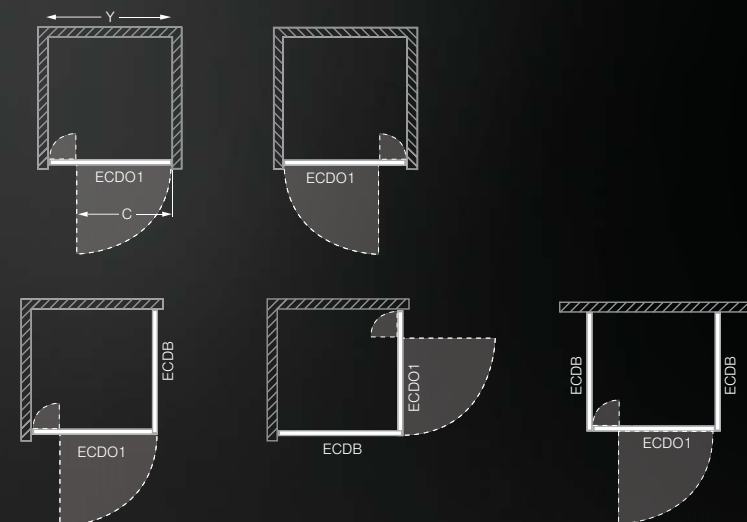

univerzální provedení LEVÉ i PRAVÉ otevření
variabilní vstupní otvor dle montáže otočného úchytu (uvedený vstupní otvor je doporučený a nastavený z výroby)

Atypické provedení:

TYP	šířka	výška	PROFIL	VÝPLŇ	způsob dodání	CENA bez DPH
ECDO1	do 1 100mm	do 2 000mm	stříbro	transparent	Z	10 823 Kč
ECDO1	do 1 100mm	do 2 000mm	stříbro	rauch	Z	11 148 Kč
ECDO1	do 1 100mm	do 2 000mm	stříbro	satínato	Z	11 365 Kč
ECDO1	do 1 100mm	do 2 000mm	stříbro	chinchilla	Z	11 365 Kč

ECDO1 - atypy v barevném provedení BRILLANT se NEVYRÁBÍ