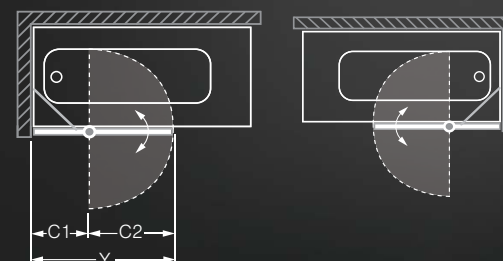

TV2

vanová zástěna oboustranně otevíratelná s pevnou částí

TYP	Objednací číslo	šířka (y)	výška (h)	šířka (c)	PROFIL	SKLO	způsob dodání	CENA bez DPH
TV2	732-9700000-00-02	970	1420*	c1=430 c2=540	brilant	transparent	Z	5 825 Kč

h* - výška vanové zástěny včetně kotvicích elementů

univerzální LEVÉ i PRAVÉ provedení

Atypické provedení:

TYP	šířka	výška	PROFIL	SKLO	způsob dodání	CENA bez DPH
TV2	do 1 800mm	do 1 500mm	brilant	transparent	Z	7 573 Kč
TV2	do 1 800mm	do 1 500mm	brilant	chinchilla	Z	8 155 Kč
TV2	do 1 800mm	do 1 500mm	brilant	rauch	Z	8 155 Kč
TV2	do 1 800mm	do 1 500mm	brilant	satínato	Z	8 738 Kč