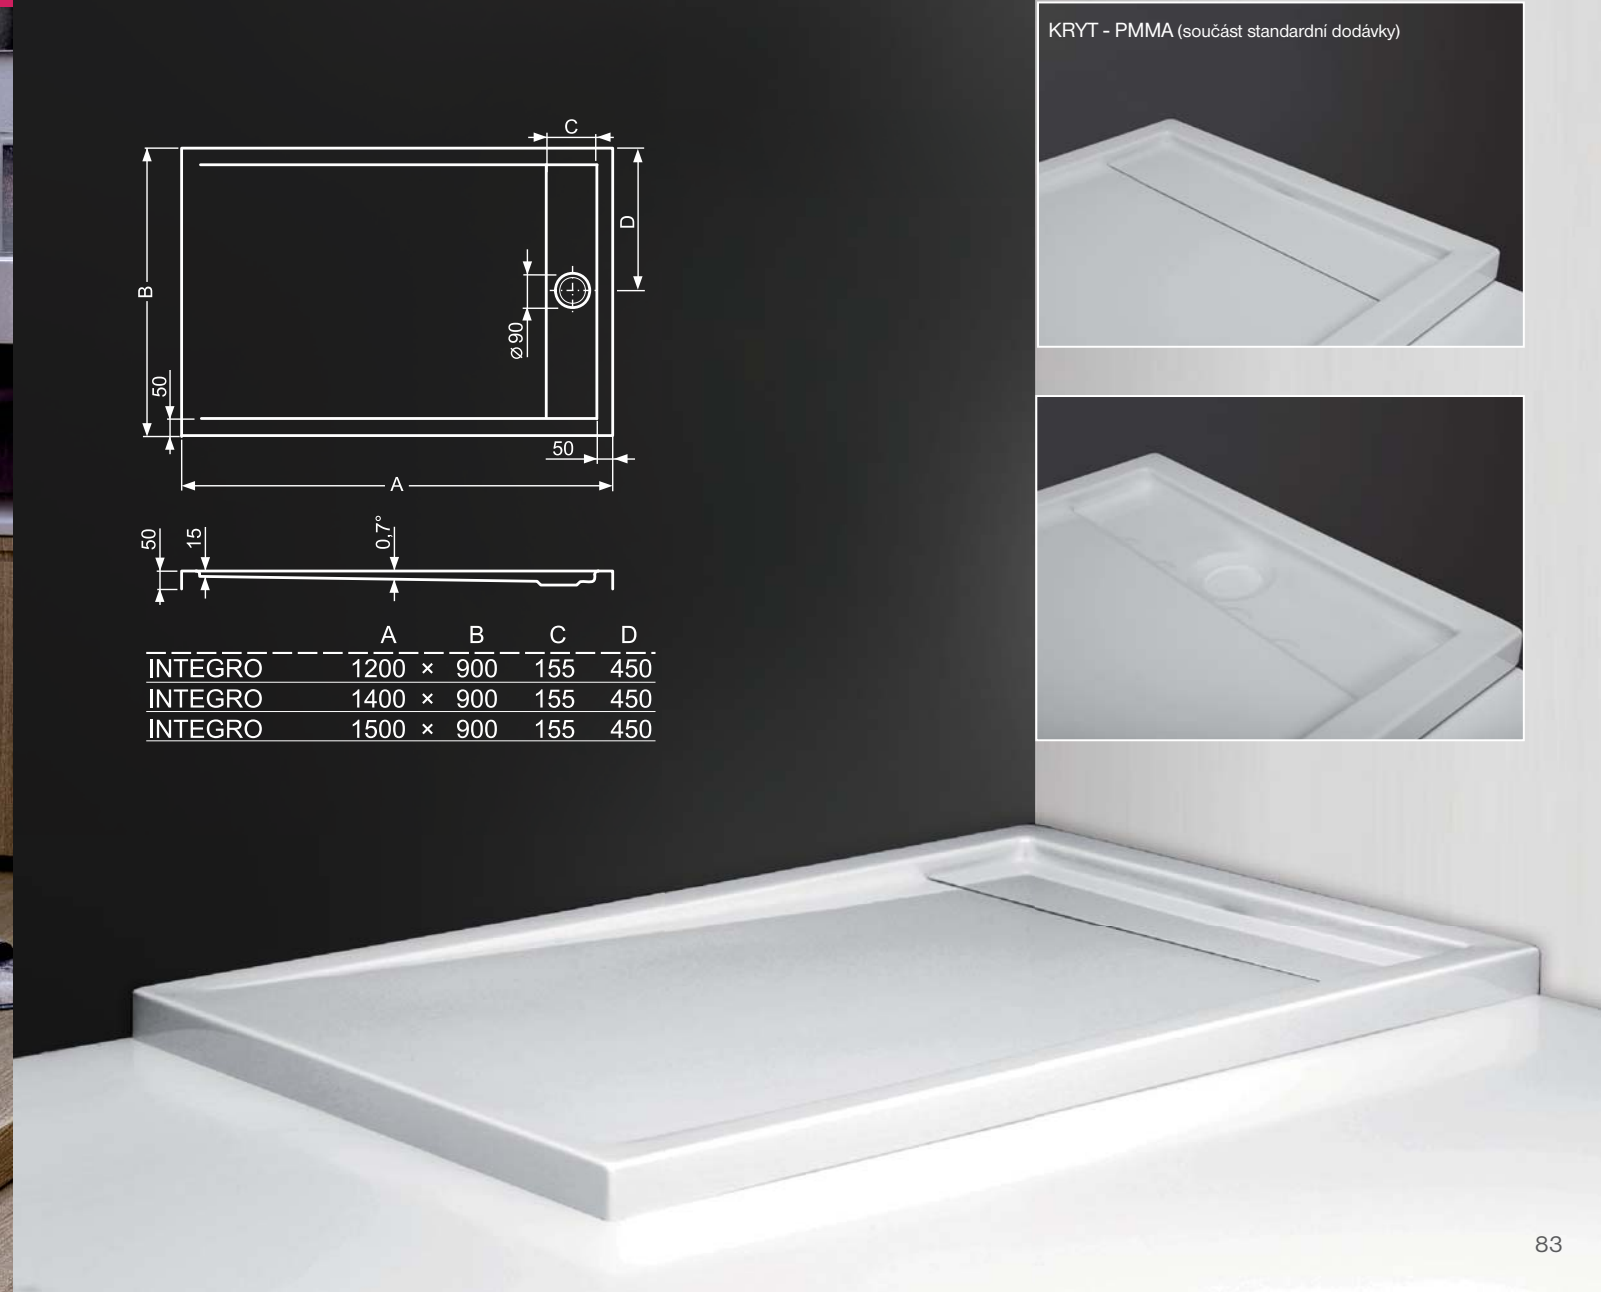

Vaničky

Styl ROLTECHNIK

Praktické provedení zahmující dokonalý odtok, tvarovou stálost, vysokou tuhost, životnost a snadnou údržbu a instalaci.

Možnosti ROLTECHNIK

V běžném standardu je široká nabídka rozměrů.

Materiály ROLTECHNIK

Vedle tradičních akrylátů navíc i litý mramor.

Inspirace ROLTECHNIK

Atypická provedení pro luxusní koupelny.

Ekó ROLTECHNIK

Patentovaná technologie GREENSIR. Prodlužuje životnost výrobku a pomáhá chránit životní prostředí.

INTEGRO

obdélníková akrylátová sprchová vanička s integrovaným krytem sifonu vyrobeným z PMMA

TYP	Objednací číslo	rozměr (mm)	způsob dodání	CENA bez DPH	PANEL	Objednací číslo	CENA bez DPH
INTEGRO - 1200	8000169	1200×900×50	S	5 404 Kč		x	
INTEGRO - 1400	8000170	1400×900×50	S	6 039 Kč		x	
INTEGRO - 1500	8000171	1500×900×50	S	6 177 Kč		x	

Volitelné příslušenství - kryt sifonu z leštěné nerez oceli

TYP	Objednací číslo	způsob dodání	CENA bez DPH
KRYT - leštěná nerez ocel	8010169	S	1 490 Kč

	A	B	C	D
INTEGRO	1200 x	900	155	450
INTEGRO	1400 x	900	155	450
INTEGRO	1500 x	900	155	450