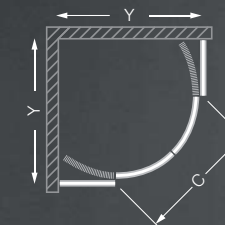

výplň: 6mm bezpečnostní sklo
barva profilu: Brillant
standard radius: R550
ložiskové pojizdy se spodním odklápěním

madlo z leštěné nerez oceli

ložiskové pojizdy s vysokou životností

HOUSTON NEO

čtvrťkruhový sprchový kout s dvoudílnými posuvnými dveřmi