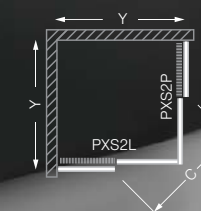

Atypické provedení:

TYP	šířka	výška	PROFIL	VÝPLŇ	způsob dodání	CENA bez DPH
PXS2L	do 1 000mm	do 2 000mm	brilant	transparent	Z	6 874 Kč
PXS2L	do 1 000mm	do 2 000mm	brilant	satino	Z	7 403 Kč
PXS2P	do 1 000mm	do 2 000mm	brilant	transparent	Z	6 874 Kč
PXS2P	do 1 000mm	do 2 000mm	brilant	satino	Z	7 403 Kč