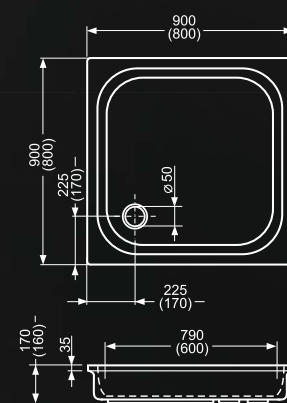

COLA

čtvercová akrylátová sprchová vanička

TYP	Objednací číslo	rozměr (mm)	způsob dodání	CENA bez DPH	PANEL	Objednací číslo	CENA bez DPH
COLA 800	8000003	800×800×160	S	2 740 Kč		x	
COLA 900	8000004	900×900×170	S	2 998 Kč		x