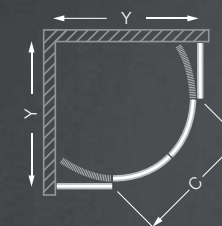

BUFFALO NEO

čtvrtkruhový sprchový kout s dvoudílnými posuvnými dveřmi určený ke kombinaci s vaničkou SEMIDEEP NEO nebo VIKI LUX

TYP	Objednací číslo	instalační rozměr (y)	výška (h)	vstupní otvor (c)	PROFIL	VÝPLŇ	způsob dodání	CENA bez DPH
BUFFALO NEO/800	N0660	780-790	1650	420	brillant	potisk	S	4 287 Kč
BUFFALO NEO/900	N0661	880-890	1650	550	brillant	potisk	S	4 631 Kč

výplň: 4mm bezpečnostní sklo
barva profilu: Brillant
standard radius: R550
ložiskové pojizdy se spodním odklápěním

madlo v povrchové úpravě BRILLANT