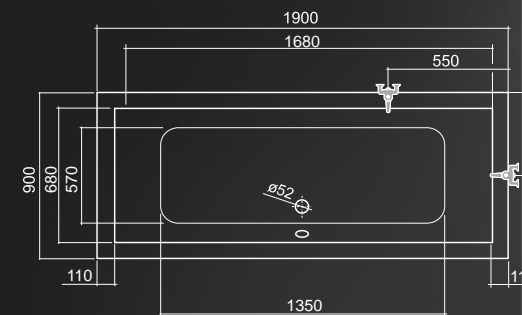

KUBIC

190 × 90

TYP	Objednací číslo	rozměr (mm)	objem (l)	způsob dodání	CENA bez DPH	PANEL	Objednací číslo	způsob dodání	CENA bez DPH
KUBIC	9390000	1900×900	220	S	7 724 Kč		x		

P01, P05

TV1, TV2, SWING, SCREEN MINI, PH2/3, CH2/3, PV3

EXC