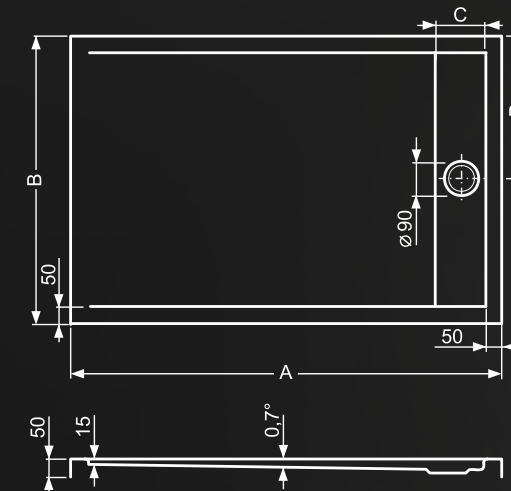

	A	B	C	D
INTEGRO	1200 x	900	155	450
INTEGRO	1400 x	900	155	450
INTEGRO	1500 x	900	155	450

TAHITI-M

čtvrtkruhová sprchová vanička z litého mramoru

TYP	Objednací číslo	rozměr (mm)	způsob dodání	CENA bez DPH	PANEL	Objednací číslo	CENA bez DPH
TAHITI-M 800	8000064	800×800×30, R550	S	4 974 Kč	čelní 800	8010069	988 Kč
TAHITI-M 900	8000065	900×900×30, R550	S	5 575 Kč	čelní 900	8010067	1 022 Kč
TAHITI-M 1000	8000082	1000×1000×30, R550	S	6 348 Kč	čelní 1000	8010074	1 366 Kč