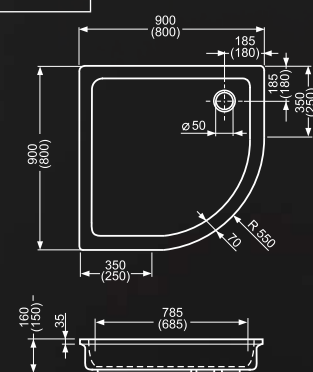

HAWAII

čtvrtkruhová akrylátová sprchová vanička

TYP	Objednací číslo	rozměr (mm)	způsob dodání	CENA bez DPH	PANEL	Objednací číslo	CENA bez DPH
HAWAII 800	8000007	800×800×150, R550	S	2 482 Kč		x	
HAWAII 900	8000026	900×900×160, R550	S	2 740 Kč		x