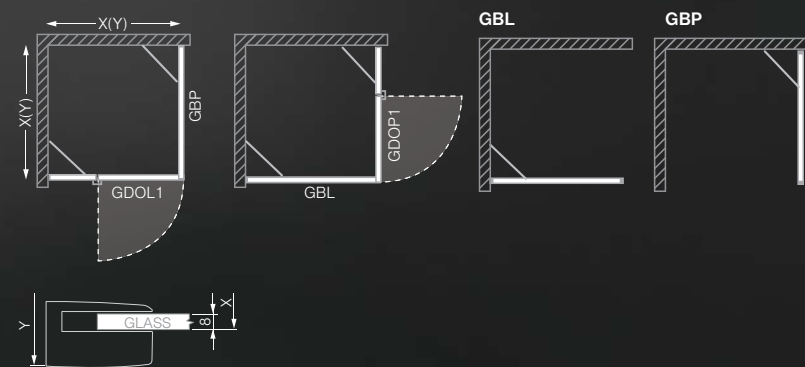

GBL+GDOP1

čtvercový sprchový kout s jednokřídlými otevíracími dveřmi a pevnou stěnou

GBP(L) - boční stěna

TYP	Objednací číslo	instalační rozměr (y)	výška (h)	šířka dveří (c)	PROFIL	VÝPLŇ	způsob dodání	CENA bez DPH
GBL1/800	133-800000L-00-02	775-800	2008*	—	brillant	transparent	Z	8 742 Kč
GBL1/900	133-900000L-00-02	875-900	2008*	—	brillant	transparent	Z	9 158 Kč
GBL1/1000	133-100000L-00-02	975-1000	2008*	—	brillant	transparent	Z	9 575 Kč
GBP1/800	133-800000P-00-02	775-800	2008*	—	brillant	transparent	Z	8 742 Kč
GBP1/900	133-900000P-00-02	875-900	2008*	—	brillant	transparent	Z	9 158 Kč
GBP1/1000	133-100000P-00-02	975-1000	2008*	—	brillant	transparent	Z	9 575 Kč

h* - výška sprchového koutu včetně kotvicích elementů

Atypické provedení:

TYP	šířka	výška	PROFIL	VÝPLŇ	způsob dodání	CENA bez DPH
GBP(L)	do 1 500mm	do 2 000mm	brillant	transparent	Z	12 448 Kč
GBP(L)	do 1 500mm	do 2 000mm	brillant	chinchilla	Z	13 405 Kč
GBP(L)	do 1 500mm	do 2 000mm	brillant	rauch	Z	13 405 Kč
GBP(L)	do 1 500mm	do 2 000mm	brillant	satinato	Z	14 363 Kč