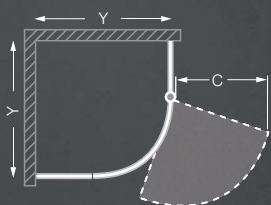

GRADO

čtverkruhový sprchový kout s jednokřídlými
otevíracími dveřmi

TYP	Objednací číslo	instalační rozměr (y)	výška (h)	šířka dveří (c)	PROFIL	VÝPLŇ	způsob dodání	CENA bez DPH
GRADO/800	4000437	785-810	2000	650	brillant	potisk	O	10 214 Kč
GRADO/900	4000439	885-910	2000	650	brillant	potisk	O	10 730 Kč

výplň: 6mm bezpečnostní sklo
barva profilu: Brillant
standard radius: R550
hydrofobní povrchová úprava skla NANOGLASS
v provedení s potiskem jen varianta PRAVÁ viz. foto