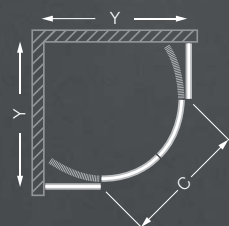

HOUSTON NEO

čtvrťkruhový sprchový kout s dvoudílnými posuvnými dveřmi

TYP	Objednací číslo	instalační rozměr (y)	výška (h)	vstupní otvor (c)	PROFIL	VÝPLŇ	způsob dodání	CENA bez DPH
HOUSTON NEO/800	N0648	780-790	1900	420	brillant	matt glass	S	3 686 Kč
HOUSTON NEO/900	N0649	880-890	1900	550	brillant	matt glass	S	3 858 Kč

výplň: 4mm bezpečnostní sklo
barva profilu: Brillant
standard radius: R550
ložiskové pojezdy se spodním odklápěním

madlo v povrchové úpravě BRILLANT