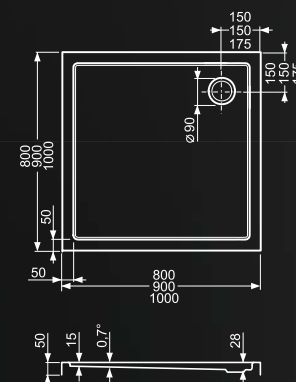

* ceny jsou uvedeny včetně 5ks nastavitelných nožiček
 NASTAVITELNOST NOŽIČEK: 8 ÷ 10 cm

FLAT KVADRO

čtvercová akrylátová sprchová vanička

TYP	Objednací číslo	rozměr (mm)	způsob dodání	CENA bez DPH	PANEL	Objednací číslo	CENA bez DPH
FLAT KVADRO	8000118	800×800×50	S	2 912 Kč		x	
FLAT KVADRO	8000119	900×900×50	S	3 085 Kč		x	
FLAT KVADRO	8000120	1000×1000×50	S	3 428 Kč		x	