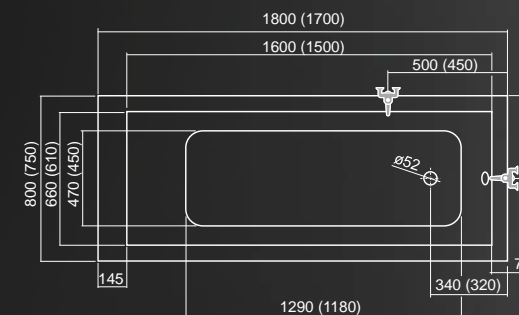

KUBIC

170 × 75 / 180 × 80

TYP	Objednací číslo	rozměr (mm)	objem (l)	způsob dodání	CENA bez DPH	PANEL	Objednací číslo	způsob dodání	CENA bez DPH
KUBIC	8950000	1700×750	190	S	5 575 Kč	čelní 1700	8950001	S	2 569 Kč
						boční 750	8950002	S	1 538 Kč
KUBIC	8960000	1800×800	200	S	6 435 Kč	čelní 1800	8960001	S	2 740 Kč
						boční 800	8960002	S	1 624 Kč

* výška krycích panelů: 53 cm

P01, P05

TV1, TV2, SWING, SCREEN MINI, PH2/3, CH2/3, PV3

EXC

doporučené příslušenství nohy EXCLUSIVE str. 114