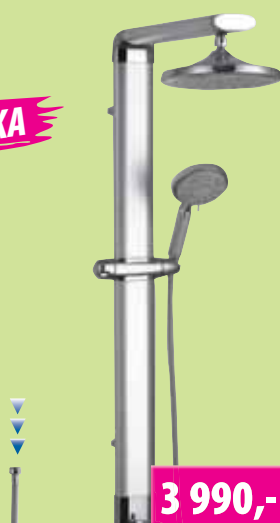

možnost
výškového
nastavení
hlavové
sprchy

3 790,-

NOVINKA

**AKČNÍ
CENA**

2 790,-

3 990,-

NOVINKA

3 990,-

SL650 SIGA
sprchový sloup výška 1090 mm
hliník (bez baterie)

3 590,-

SL950 COBRA
sprchový sloup hliník
výška 1150 mm (bez baterie)

možnost
otočení

4 990,-

doporučujeme
ve výšce
1200 mm od
podlahy

6 990,-

doporučujeme
ve výšce
1200 mm od
podlahy

možnost
otočení

7 290,-

doporučujeme
ve výšce
1200 mm od
podlahy

Vyrobeno v ČR

7 490,-

NOVINKA

Vyrobeno v Itálii

38°C

**AKČNÍ
CENA**

6 490,-