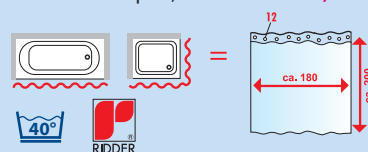

100% PVC bílá, modrá, béžová, zelená
(ceny včetně závěsných kroužků)

0201003 180x180 cm **134,-**
0201004 180x200 cm **158,-**

130103 120x200 cm **149,-**
130303 180x200 cm **184,-**
130380 180x200 cm **184,-**
130330 180x200 cm **184,-**
303023 180x200 cm **184,-**
303040 180x200 cm **184,-**
(ceny bez závěsných kroužků)

100% PVC, mix vzorů (celé balení 12 ks)

0201001Mix 180x180 cm **158,-/ks**

0201002Mix 180x200 cm **215,-/ks**

(ceny včetně závěsných kroužků)

100% PVC 120x200 cm
(ceny bez závěsných kroužků)

131111 bílá **144,-**
131113 modrá **144,-**
131119 béžová **144,-**
1493011 záv. kroužky bílé, 12 ks **59,-**

Závěsné kroužky

49300 průhledné, 12 ks **65,-**
49301 bílé plast, 12 ks **65,-**