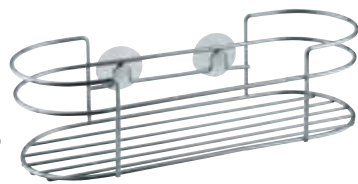

99,-

42010 Mýdlenka malá
13x10x2,5 cm, pochromovaná ocel

155,-

42001 Rohová mýdlenka malá
19x15x3 cm, pochromovaná ocel

198,-

42025 Police s háčky
21,7x12x6,5 cm
pochromovaná ocel

119,-

42101 Pětiháček, šířka 25 cm s přísavným
držákem, pochromovaná ocel

59,-

42100 Mýdlenka 12x5x10 cm
s přísavným držákem
pochromovaná ocel

možnost uchycení pomocí hmoždinky a šroubu

192,-

42102 Oválná police
30x8x11 cm
s přísavným držákem
pochromovaná ocel

146,-

16506 Držák na noviny
26x8x20,5 cm, pochromovaná ocel