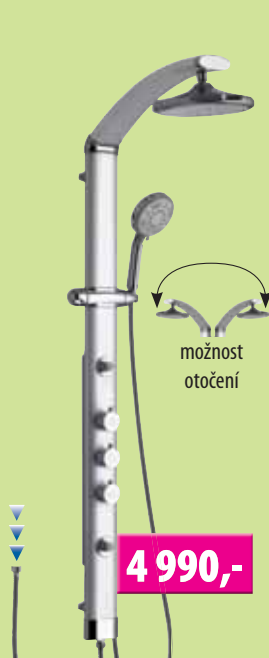

2 640,-

1107-30
Tříprvková baterie na okraj vany

52136
Dřezová baterie otočné ramínko

AKČNÍ CENA
690,-

možnost
výškového
nastavení
hlavové
sprchy

3 790,-

1206-08 SWAN
sprchový sloup s teleskopickou
tyčí mosaz/chrom výška
800-1250 mm (bez baterie)

NOVINKA

**AKČNÍ
CENA**

2 790,-

SL810 VOLTA
sprchový sloup výška 925 mm
hliník (bez baterie)

3 990,-

SL030 TOUR
sprchový sloup hliník, výška
1100 mm (bez baterie)

NOVINKA

3 990,-

SL650 SIGA
sprchový sloup výška 1090 mm
hliník (bez baterie)

3 590,-

SL950 COBRA
sprchový sloup hliník
výška 1150 mm (bez baterie)

možnost
otočení

4 990,-

1206-02 SALAMANCA
sprchový sloup hliník, výška
1300 mm (bez baterie)