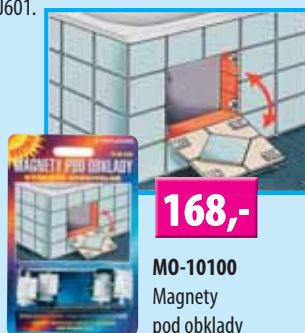

168,-

MO-10100
Magnety pod obklady

48,-