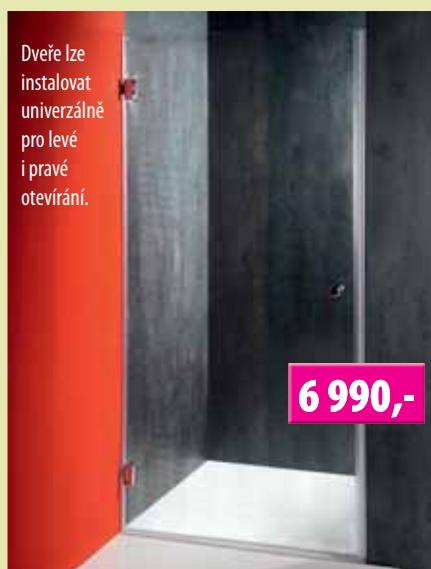

Dveře lze instalovat univerzálně pro levé i pravé otevírání.
FONTE pantové sprchové dveře
2102-01/80 nastav. šíře 79,8-80,2 cm **6 990,-**
2102-01/90 nastav. šíře 89,8-90,2 cm **7 550,-**
2102-01/AM atypický rozměr 42,0-79,7 cm **14 980,-**
2102-01/AV atypický rozměr 80,3-100 cm **16 690,-**
výška 185 cm, chromový pant/čiré sklo 8 mm

Zelené ceny značí zboží na objednávku, dodací lhůta 6 týdnů.