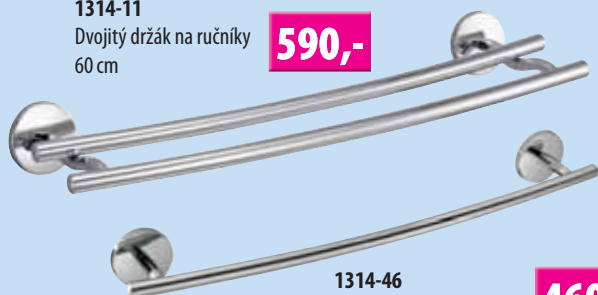

395,-

1314-24 Čtyřháček, 20 cm

265,-

1314-11
Dvojitý držák na ručníky
60 cm

590,-

1314-46
Držák na ručníky, 45 cm

460,-

1314-21
Otočný dvojitý držák na ručníky, 45 cm