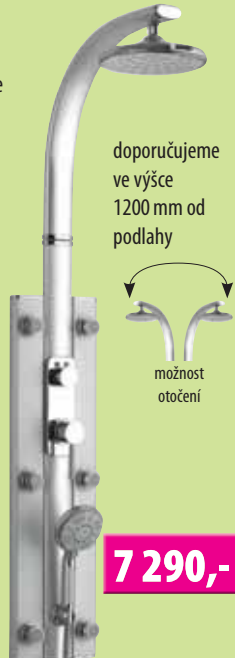

SL030 TOUR
sprchový sloup hliník, výška
1100 mm (bez baterie)

doporučujeme
ve výšce
1200 mm od
podlahy

možnost
otočení

7 290,-

1206-04 SANTANDER
sprchový panel s pákovou baterií
hliník, výška 1410 mm, rozteč
přívodů vody 100 mm