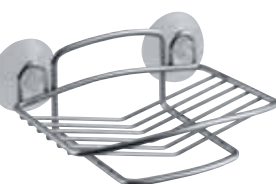

99,-

42010 Mýdlenka malá
13x10x2,5 cm, pochromovaná ocel

155,-

42001 Rohová mýdlenka malá
19x15x3 cm, pochromovaná ocel

198,-

42025 Police s háčky
21,7x12x6,5 cm
pochromovaná ocel

119,-

42101 Pětiháček, šířka 25 cm s přísavným
držákem, pochromovaná ocel