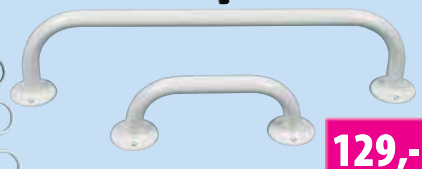

129,-

Sušák pevný, bílá
8004 40 cm **129,-**
8010 50 cm **146,-**
8011 60 cm **171,-**
8012 70 cm **173,-**
8013 80 cm **205,-**

110,-

8005 Madlo k vaně 20 cm,
 výška 8 cm, bílá

130,-

8006 Mýdelka, bílá

160,-