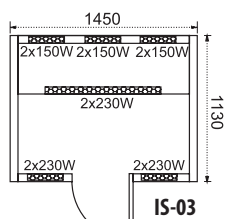

Použitý materiál: obložení - cedr, smrk
lavice - cedr, abachi

IS-02 provedení cedr

IS-06 provedení cedr

digitální ovládání

Chromoterapie

Reproduktor

2 osoby

2-3 osoby