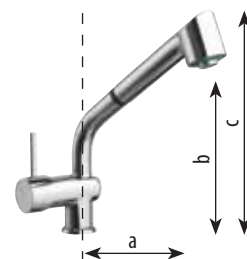

Rozměry a/b/c jsou uvedeny v mm.

Příslušné kartuše k jednotlivým bateriím najdete na www.sapho.cz

Červené ceny označují zboží na objednávku. Dodací lhůta je 8 týdnů.

Funkce ECO - STOP, která umožňuje až 50 % úsporu spotřeby vody.