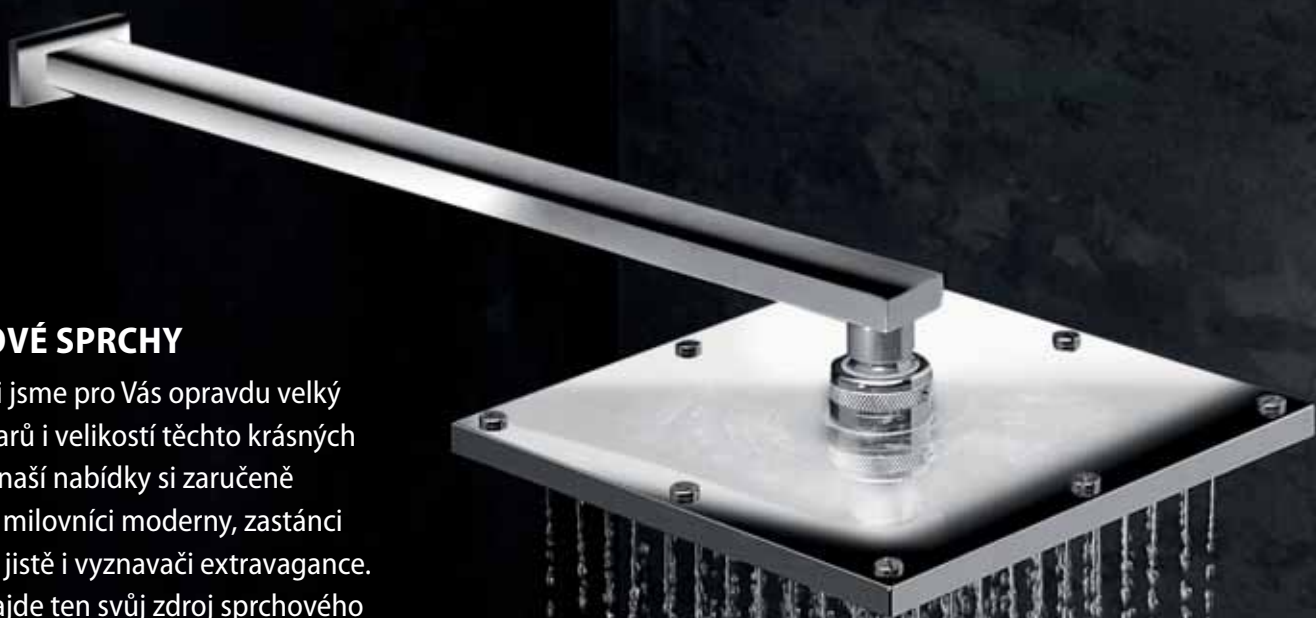

1202-01
 Sprchový sloup
 k napojení na
 baterii pevná
 a ruční sprcha,
 přívod vody 1/2"
 800 mm hadicí
 Ø hlavové sprchy
 200 mm
 výška 1000 mm
 materiál:
 mosaz*/chrom
5 690,- / 248 €

1202-13
 Sprchový sloup
 k napojení
 na baterii,
 pevná a ruční
 sprcha, přívod
 vody 1/2"
 800 mm hadicí
 Ø hlavové
 sprchy 200 mm
 výška 1100 mm
 materiál:
 mosaz*/chrom
5 890,- / 255 €

CL139
 Sprchový sloup
 s pevným
 přívodem vody
 pevná a ruční
 sprcha
 přívod vody
 1/2" ze stěny
 hlavová sprcha
 200x200 mm
 výška 1065 mm
 materiál:
 mosaz*/chrom
3 680,- / 159 €

1202-15
 Sprchový sloup
 s pevným
 přívodem vody
 pevná a ruční
 sprcha
 přívod vody 1/2"
 ze stěny
 Ø hlavové sprchy
 200 mm
 výška 1100 mm
 materiál:
 mosaz*/chrom
4 540,- / 198 €

* Ruční sprcha ABS

HLAVOVÉ SPRCHY

Připravili jsme pro Vás opravdu velký výběr tvarů i velikostí těchto krásných sprch. Z naší nabídky si zaručeně vyberou milovníci moderny, zastánci klasiky a jistě i vyznavači extravagance. Každý najde ten svůj zdroj sprchového osvěžení. Nechte své tělo skropit deštěm, ráno Vás nabije energií a večer uvolní napětí z náročného dne.