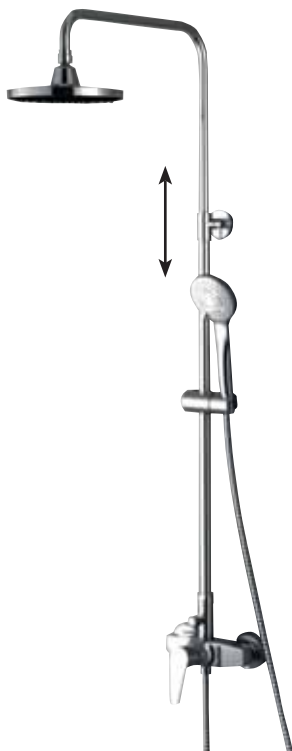

Vodovodní baterie **STAR**

1114-02
Stojánková páková umyvadlová baterie včetně přírodních flexibilních hadic balení neobsahuje uzavírací výpust' materiál: pochromovaná mosaz
1 890,- / 79 €

1114-03
Stojánková páková bidetová baterie včetně přírodních flexibilních hadic balení neobsahuje uzavírací výpust' materiál: pochromovaná mosaz
1 990,- / 88 €

1114-10
Nástěnná vanová baterie rozteč přívodů 150 mm balení neobsahuje ruční sprchu a hadici materiál: pochromovaná mosaz
2 990,- / 129 €

1114-11
Nástěnná sprchová baterie rozteč přívodů 150 mm balení neobsahuje ruční sprchu a hadici materiál: pochromovaná mosaz
2 390,- / 105 €

1114-41
Podomítková sprchová baterie (venkovní část) balení neobsahuje ruční sprchu a hadici materiál: pochromovaná mosaz
1 890,- / 79 €

1114-42
Podomítková sprchová baterie (venkovní část) s integrovaným přepínačem pro 2 výstupy balení neobsahuje ruční sprchu a hadici materiál: pochromovaná mosaz
2 690,- / 118 €

1114-48
Sprchový sloup s baterií, pevnou a ruční sprchou výška 915 až 1315 mm Ø hlavové sprchy 200 mm materiál: mosaz*/chrom
6 980,- / 305 €

* ruční sprcha ABS/chrom

teleskopická tyč, výsuv až 400 mm

1114-46
N-BOX Podomítkové těleso k bateriím (zabudovaná část) 1114-41/42, AM41/42
1 640,- / 69 €

1114-49
Výtoková hubice, 1/2" délka 130 mm, chrom
920,- / 40 €

1114-98 Náhradní kartuše k bateriím 1114-02/03/10/11 **270,- / 11,70 €**
1114-99 Náhradní kartuše k bateriím 1114-41/42 **270,- / 11,70 €**

SAPHO

K podomítkovým bateriím 1114-41 a 1114-42 je nutné dokoupit podomítkové těleso N-Box 1114-46.

Podrobný návod na snadnou a rychlou instalaci N-Boxu naleznete na našich webových stránkách www.sapho.cz.