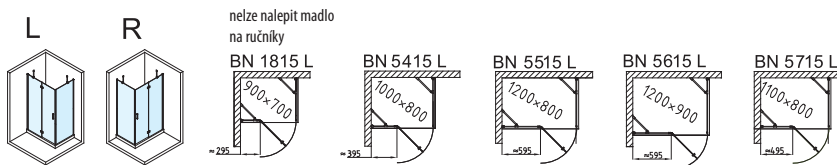

Obdélníková zástěna s boční stěnou

Kód	Typizované rozměry	Vnější instalační rozměry zástěny	Cena
BN1815	900 x 700	874x674±3	22 150,- / 864 €
BN5315	900 x 800	874x774±3	23 040,- / 904 €
BN5415	1000 x 800	974x774±3	23 520,- / 922 €
BN5715	1100 x 800	1074x774±3	23 880,- / 937 €
BN5815	1100 x 900	1074x874±3	24 360,- / 955 €
BN5515	1200 x 800	1174x774±3	24 120,- / 946 €
BN5615	1200 x 900	1174x874±3	24 600,- / 965 €

K zástěnám VITRA LINE doporučujeme vaničky z litého mramoru POLYSAN str. 413 nebo odtokové kanálky str. 418-421. Více informací naleznete na www.polysan.net

Červené ceny označují zboží na objednávku. Dodací lhůta je 3 týdny.

Rozměry jsou uvedeny v mm.