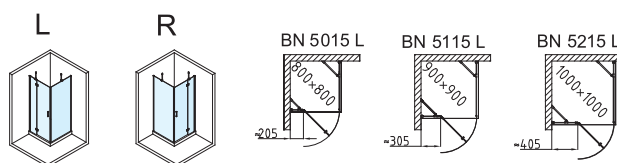

Čtvercová zástěna s boční stěnou

Kód	Typizované rozměry	Vnější instalační rozměry zástěny	Cena
BN5015	800 x 800	774x774±3	20 760,- / 814 €
BN5115	900 x 900	874x874±3	21 840,- / 856 €
BN5215	1000 x 1000	974x974±3	23 040,- / 904 €