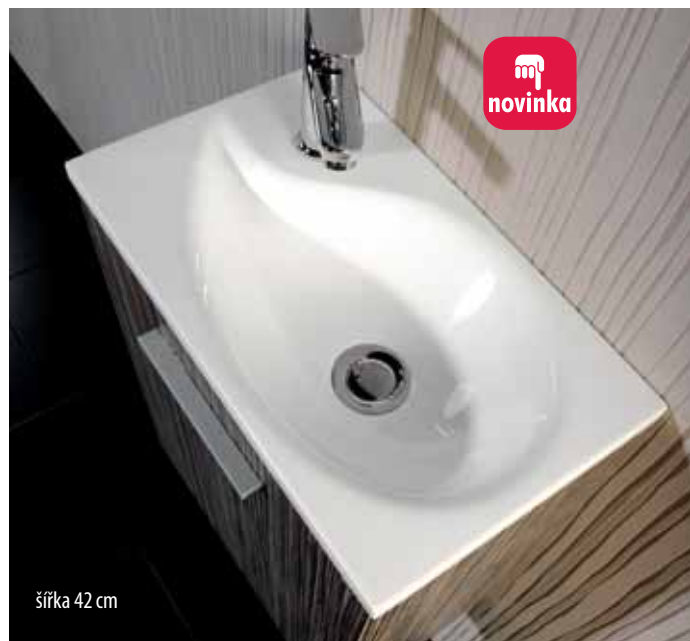

Koupelnový nábytek **LATUS**

Skříňka umyvadlová LATUS I
40x50x22 cm
dvířka univerzální s možností
instalace na levou i pravou stranu
2 590,- / 115 €

- **55560** bílá
- **55561** dub
- **55562** makassar
- **55563** červená
- **55564** creme line
- **55565** černá

Skříňka umyvadlová LATUS II
42x50x25 cm
dvířka univerzální s možností
instalace na levou i pravou stranu
2 690,- / 118 €

1. **55580** bílá
2. **55581** zebráno
3. **55582** dub ferrara
4. **55583** creme line
5. **55584** makassar
6. **55585** wenge

Skříňka umyvadlová LATUS III
45x50x23 cm
dvířka univerzální s možností
instalace na levou i pravou stranu
2 790,- / 119 €

1. **55541** bílá
2. **55542** dub
3. **55543** švestka
4. **55544** ořech
5. **55546** tmavé zebráno
6. **55557** wenge

Skříňka umyvadlová LATUS IV
49,5x50x24,5 cm
dvířka univerzální s možností
instalace na levou i pravou stranu
2 990,- / 129 €

- **55570** bílá
- **55571** zebráno
- **55572** dub
- **55573** ořech
- **55574** švestka
- **55575** červená

Pozici baterie lze měnit otočením umyvadla
(neplatí pro 10052).

Barvy RAL
a odstíny dřeva
+ 20% příplatek

Mechanismus
zpomalovacích pantů.

šířka 50 cm

Za příplatek 20 % lze vyrobit jakékoliv části nábytku v barevném odstínu RAL. Korpus nábytku lze dodat v jakémkoliv dekoru dřeva dle vzorníku na str. 237.

Nábytek je dodáván ve smontovaném stavu, připraven k okamžité instalaci.

rozměry: Š x V x H