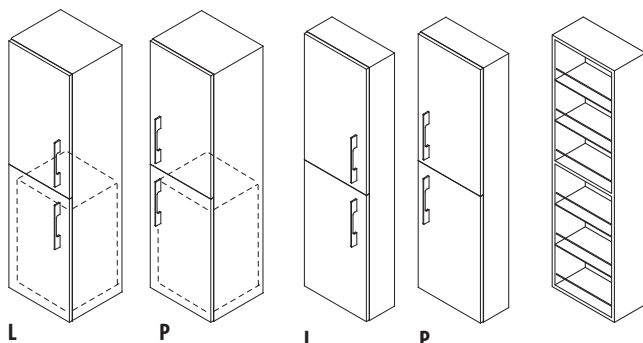

Doplňkové skříně jsou totožné se sérií MARIOKA na str. 193.

Držák osušky na bok skříňky
300 mm, chrom. Viz. foto na str. 217
FA111 895,- / 39 €

Obrácená skříň 40x140x20 cm
5990,- / 259 €

22333 dub tmavý
22334 creme line
22335 wenge