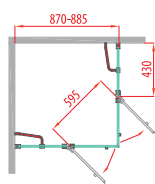

Sprchové zástěny **LEGRO**

čtverec - rohový vstup

kód **GL5590** typ 1/4kruh 900x900 vstup 700 mm sklo čiré **17 790,- / 775 €**

kód **GL2290** typ čtverec 900 x900 vstup 595 mm sklo čiré **16 450,- / 715 €**