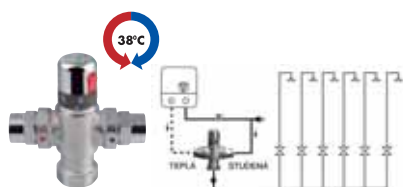

TMTCOM
Termostatický směšovač pro 4 až 8 odběrných míst, 20°-50°C, 1"Fx3/4"F, zpětná klapka, filtr **2 980,- / 129 €**

AT059
Teleskopická trubka k ventilu QK82051 pro podomítkovou instalaci **1 040,- / 45 €**