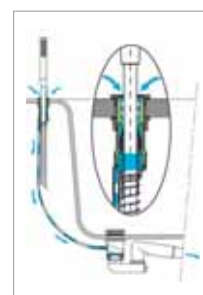

* FOLLOW ME - systém výsuvu hadice pro montáž na hranu vany. Sprcha se vratnou pružinou navrácí zpět a zároveň je hadice osušena. Systém pomocí drenáže zamezuje zatékání vody pod vanu. V ceně je i přechodový drenážní kus (viz obr.) pro zapojení do odpadu. Systém ANTICALC-zabraňuje usazování vodního kamene.