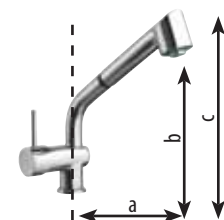

506S
AXIA, chrom
2 890,- / 125 €
230/170/200

3061
ANTEA, chrom
1 990,- / 88 €
230/150/175

Rozměry a/b/c jsou uvedeny v mm.

Červené ceny označují zboží na objednávku. Dodací lhůta je 8 týdnů.

Funkce ECO - STOP, která umožňuje až 50% úsporu spotřeby vody.