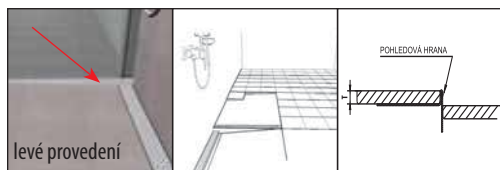

Násuvný sifon, DN50 mm, 48 l/min

FP925 **265,- / 11,50 €**

Nerezová lišta

pro zakončení přechodu mezi vyspádovanou a rovnou podlahou

		tl. T	délka	
SPD10-L	levá	10 mm	1000 mm	790,- / 34,50 €
SPD10-P	pravá	10 mm	1000 mm	790,- / 34,50 €
SPD12-L	levá	12 mm	1000 mm	790,- / 34,50 €
SPD12-P	pravá	12 mm	1000 mm	790,- / 34,50 €