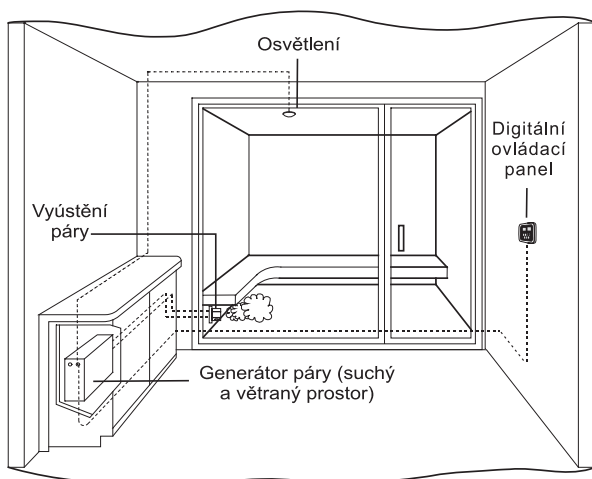

Vyvíječe páry

Parní vyvíječe (generátory páry) mají široké spektrum uplatnění v různých oblastech. Mohou být použity jako generátory páry pro parní místnosti a sauny nebo v aplikacích od automobilového průmyslu až po zdravotnictví.

Využití parních vyvíječů

- k realizaci parní sauny pro domácí i veřejné použití
- hotel, penzion apod.
- aquapark, bazén, Balneo a Wellness centrum
- strojírenský, automobilový, textilní, kožedělný, potravinářský, dřevozpracující průmysl, zdravotnictví a další

Instalace parního vyvíječe- parní sauna

Parní vyvíječ je určen pro každého, kdo si chce zřídit svou vlastní parní saunu. Parní vyvíječ si doma může nainstalovat každý, kdo má vhodnou místnost, kterou by chtěl využít pro relaxaci a odpočinek.

Instalace parních vyvíječů je velmi jednoduchá a dle našeho návodu ji jistě zvládnete i sami. Velmi zjednodušeně lze říci, že pro správnou volbu odpovídajícího příkonu parního generátoru lze aplikovat jednoduchou úměru, kdy hodnota m³ parní místnosti je rovna hodnotě příkonu parního generátoru. Tedy např. místnost o velikosti 9 m³ odpovídá generátoru páry s příkonem 9kW. Elektrické zapojení musí, z bezpečnostních důvodů, vždy provádět osoba způsobilá!

Upozornění: Nákres je pouze ilustrativní. Pro praktický návrh parní místnosti se obraťte na kvalifikovaného architekta nebo stavební firmu.

195200 Vyvíječ páry 3kW včetně elektronického ovládacího panelu s displejem, osvětlení, ventilátor vč. krytky, rádio vč. reproduktoru a krytu, napouštěcího a vypouštěcího ventilu. **15 350,- / 668 €**

195105 Vyústění páry 1/2", 105x65 mm vhodné pro generátor 195200. Umožňuje vložení aromaterapeutického zásobníku. **271,- / 12 €**

195210 Vyvíječ páry 6 kW včetně elektronického ovládacího panelu s displejem (6 m propojovací kabel), LED osvětlení (kabel 8 m), napouštěcího a vypouštěcího ventilu, 1x krytka vyústění páry. **25 310,- / 1 101 €**

195212 Vyvíječ páry 12 kW včetně elektronického ovládacího panelu s displejem (6 m propojovací kabel), LED osvětlení (kabel 8 m), napouštěcího a vypouštěcího ventilu, 2x krytka vyústění páry. **36 730,- / 1 597 €**

195213 Vyvíječ páry 15kW, včetně elektronického ovládacího panelu s displejem (6 m propojovací kabel), LED osvětlení (kabel 8 m), napouštěcího a vypouštěcího ventilu, 2x krytka vyústění páry. **42 440,- / 1 846 €**

195214 Vyvíječ páry 18kW včetně elektronického ovládacího panelu s displejem (6 m propojovací kabel), LED osvětlení (kabel 8 m), napouštěcího a vypouštěcího ventilu, 2x krytka vyústění páry. **48 160,- / 2 094 €**

195110 Sprchový sifon s odbočkou pro odvodnění generátoru páry, chrom **427,- / 19 €**