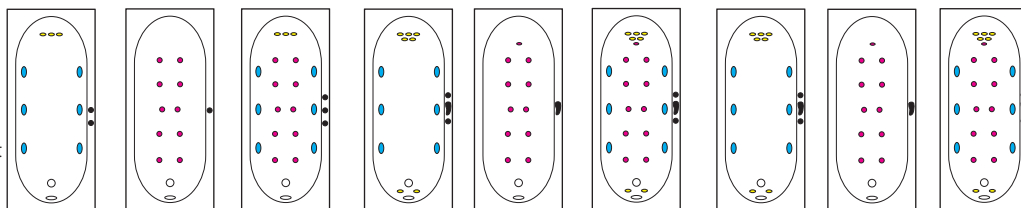

- výbavu není možné do systému doplnit
- systém neobsahuje tuto výbavu, ale lze ji za příplatek doplnit
- výbava je součástí systému
5) SPOT zádové trysky (nahrazují zádové mikrotrysky)
1) průtok čerpadla je volen s ohledem na velikost vany dle doporučení odborných lékařů
2) vysoušení bez automatického vypnutí
3) Bílé LED světlo CoolLight 4W
- Podmínky prodloužené záruky na www.hydromasaze.cz.

Výrobce si vyhrazuje právo na změnu konfigurací, použitých komponentů a cen bez předchozího upozornění. Základní cena za systém masáže a doplňků je stanovena pro provedení chrom.