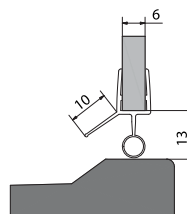

309D-06 Těsnění na dveře (okapnička) 1000 mm na 6 mm sklo **120,- / 4,90 €**