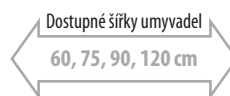

65064L
65065P

Skříňka vysoká
2x dvířka
bílá/tmavý dub
40x140x20 cm
5 990,- / 259 €

65061L
65062P

Policová skříňka, bílá
skleněné police
40x140x20 cm
56055 3 690,- / 159 €

Držák osušky na bok skříňky
300 mm, chrom. Viz. foto na str. 217
FA111 895,- / 39 €