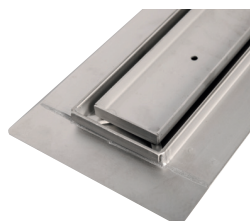

Sprchové kanálky - žlaby **MANUS**

	Celková délka LZ (mm)	
GM012	650	5 190,- / 225 €
GM013	750	5 390,- / 235 €
GM014	850	5 590,- / 245 €
GM015	950	5 790,- / 249 €
GM016	1050	5 990,- / 259 €
GM017	1150	6 490,- / 279 €
GM018	1250	6 890,- / 299 €

Rošty

Rošty kanálek MANUS mají šířku jen 70 mm. Moderní design s dostatečným odvodem vody.

Snadná údržba

Uživatelský komfort zvyšuje účinný protizápachový uzávěr, který je vyroben z nerez oceli s těsnícím O - kroužkem. Tato konstrukce vylučuje riziko ztráty těsnosti nebo poruchy, lze snadno demontovat a čistit. Poskytuje plný přístup do odpadního potrubí a jeho případného čištění.

Hladký povrch

Všechny sprchové kanálky MANUS jsou kartáčovány do saténového lesku a mají dokonale hladký povrch. Proto se snadno udržují, neboť zbytky vody a mýdla je možné snadno odstranit.

Nízká instalační výška

pouze 55 mm od horizontální příruby kanálku po dno sifonu při zachování vysokého průtoku. Oceníte zejména při rekonstrukcích koupelen, kdy Vám ušetří spoustu místa, práce a peněz.

Stavitelné nohy

Ohýbatelné nohy kanálku Vám pomohou usadit kanálek do potřebné polohy a výšky a výrazně Vám usnadní instalaci.

	Celková délka LZ (mm)	
GMQ32	650	5 190,- / 225 €
GMQ33	750	5 390,- / 235 €
GMQ34	850	5 590,- / 245 €
GMQ35	950	5 790,- / 249 €
GMQ36	1050	5 990,- / 259 €
GMQ37	1150	6 490,- / 279 €
GMQ38	1250	6 890,- / 299 €

	Celková délka LZ (mm)	
GMP82	650	5 190,- / 225 €
GMP83	750	5 390,- / 235 €
GMP84	850	5 590,- / 245 €
GMP85	950	5 790,- / 249 €
GMP86	1050	5 990,- / 259 €
GMP87	1150	6 490,- / 279 €
GMP88	1250	6 890,- / 299 €

Rošt PIASTRA je bez dekoru a je určen pro dlaždice.

Umožňuje dokonale sladit sprchový kout s dekorem obkladů použitých ve Vaší koupelně.

Instalační rozměry

LR délka roštu (mm)	590	690	790	890	990	1 090	1 190
LZ délka žlabu (mm)	650	750	850	950	1 050	1 150	1 250