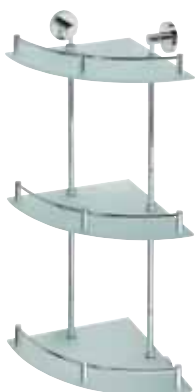

104202152
Polička skleněná rohová trojitá
s hrazdou, 250x670x250 mm
mléčné sklo
2 327,- / 99 €