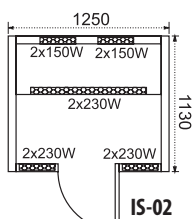

Použitý materiál: obložení - cedr, smrk
lavice - cedr, abachi

IS-02 provedení cedr

IS-06 provedení cedr

digitální ovládání

Chromoterapie

Reproduktor

2 osoby

2-3 osoby