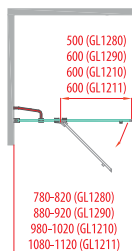

COATED GLASS Variabilní provedení L/P

kód	typ	vstup	sklo čiré
GL1280	dveře 80	500 mm	9 720,- / 425 €
GL1290	dveře 90	600 mm	10 170,- / 439 €
GL1210	dveře 100	600 mm	10 890,- / 475 €
GL1211	dveře 110	600 mm	12 290,- / 535 €