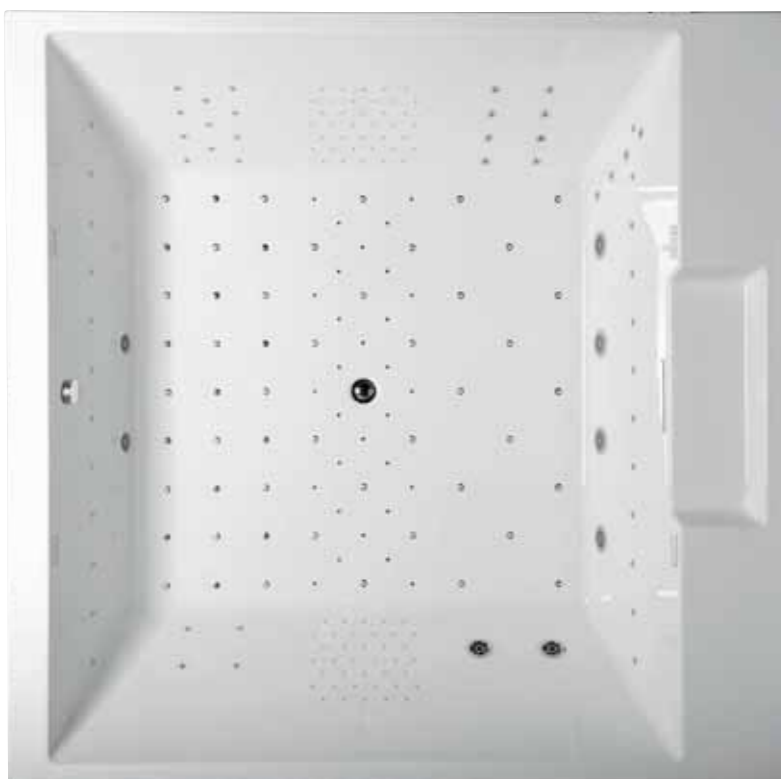

Hydromasážní vany **POLYSAN**

Vana CAME je vybavena nejnovějším typem ovladače typu L a dvěma zapuštěnými jednotlivými ovladači, umožňujícími nezávislé ovládání jednotlivých typů masáží. Masážní systém, instalovaný ve dně vany Vám nabízí dva druhy masáže (vodní a vzduchovou). Vlastní hydromasážní systém je pak rozvržen plošně do tří různých typů masáže, přičemž každá z těchto masáží je osazena jiným typem trysek typu FLAT s nezávislým ovládáním. Proto Vám tato masážní vana CAME nabízí v tomto komplexním provedení široký výběr různých kombinací masáže. Nedílnou součástí masážní vany CAME je LED bodová chromoterapie a napouštění vody přes „šterbinový vodopád“, rovněž v designu FLAT. Vanu je možno na přání doplnit o dohřev, proplach a jiné doplňky po dohodě s výrobcem. Doporučujeme osadit baterie s vysokým průtokem (doba napouštění 15 minut).

23611	CAME / FRAME vana je kalkulována bez baterie (kalkulace na komponenty – viz níže)	44 940,- / 1 800 €
23909L	TIFA rohový L	6 840,- / 270 €
23909R	TIFA rohový R	6 840,- / 270 €
23939	třístranný TIFA panel (ke stěně)	9 960,- / 396 €
23949	čtyřstranný volně stojící TIFA panel	14 010,- / 564 €
IFTECH4	baterie na okraj vany	12 490,- / 545 €
BD31451	plochá výtoková hubice	7 690,- / 335 €

Ceny hydromasážních systémů

KCL	KOMBI CAME	169 440,- / 6 778 €
HCL	HYDRO CAME	154 080,- / 6 163 €
ACL	AIR CAME	91 560,- / 3 663 €

V ceně systémů LED bodová chromoterapie RGB.

91405	CHROMO PLANE příplatek k akrylátové vaně	13 990,- / 560 €
91406	CHROMO PLANE příplatek k masážní vaně	9 290,- / 372 €