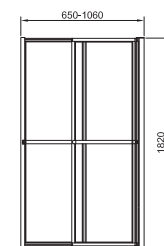

polysan

Kód **26717**

Instalační rozměr v mm **650-1060x1820**

Cena **13 990,- / 560 €**

Červené ceny označují zboží na objednávku. Dodací lhůta je 3 týdny.