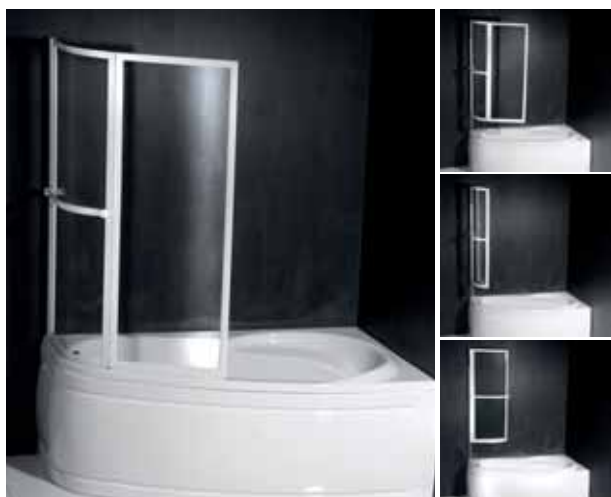

Vanové zástěny **POLYSAN**

Pneumatické zástěny

Předností pneumatických zástěh je jejich možnost zvednutí o 28 cm a sklopení ke zdi nad nástěnnou baterii (výkyv $\pm 90^\circ$).

rozměry ŠxV (rozměr ve složeném stavu)

08117 NAOS 117 (64)x140 cm bílý rám **13 700,- / 525 €**
Určená pro vany NAOS 150, 158, 170, 180.