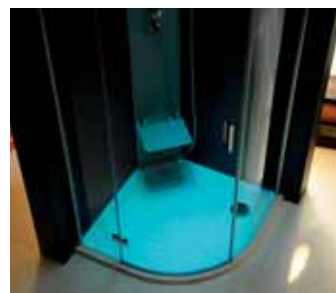

DIXY

čtvercový sprchový box
900x900x2200 mm

92121 wenge **75 900,- / 2 916 €**

92122 aluminium **75 900,- / 2 916 €**

92133 Chromoterapie ve střeše boxu
(hvězdné nebe - 48 diod) **11 990,- / 468 €**

91455 Vyhviječ páry **19 990,- / 606 €**