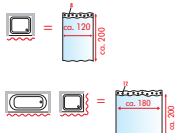

47800
MOHN 180x200 cm
690,- / 30 €

42300
MARINA 180x200 cm
670,- / 29 €