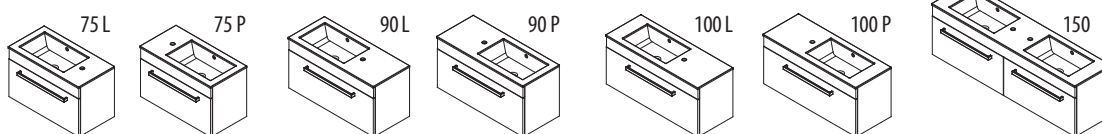

Použitý materiál: švestka

Noel 1

Umyvadlové skříňky NOEL-1 o hloubce pouze 40 cm jsou určené především do menších koupelen. Stojánková baterie je umístěna po boku umyvadla.

NOEL 1 - skříňka s deskou a umyvadlem, 1 zásuvka

umístění odkládací plochy

593751L	vlevo	75x45x40 cm	14 990,- / 649 €
593751P	vpravo	75x45x40 cm	14 990,- / 649 €
593901L	vlevo	90x45x40 cm	16 990,- / 739 €
593901P	vpravo	90x45x40 cm	16 990,- / 739 €
5931001L	vlevo	100x45x40 cm	18 990,- / 825 €
5931001P	vpravo	100x45x40 cm	18 990,- / 825 €
5931501	uprostřed	150x45x40 cm	26 190,- / 1 139 €