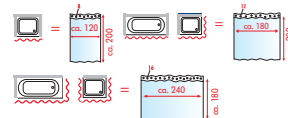

Textilní sprchové závěsy (bez závěsných kroužků), 100% polyester

- hydrofobní úprava, možnost praní v pračce a žehlení při nízké teplotě, zesílený otvor pro závěsné kroužky

Rohová tyč univerzal (v balení 3 ks tyče)

Kroužky na závěs, materiál plast