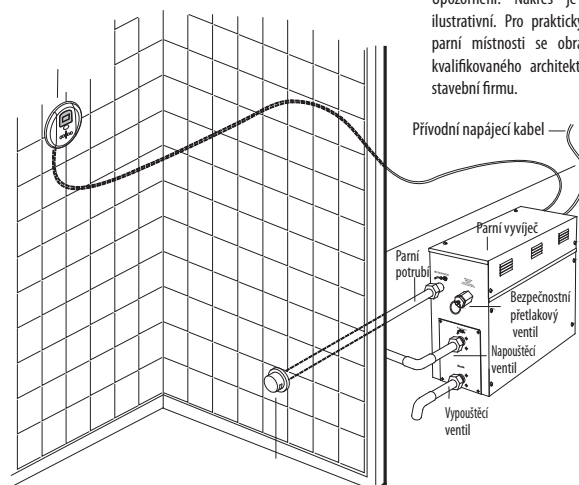

Vyvíječe páry

Parní vyvíječe (generátory páry) mají široké spektrum uplatnění v různých oblastech. Mohou být použity jako generátory páry pro parní místnosti a sauny nebo v aplikacích od automobilového průmyslu až po zdravotnictví.

Využití parních vyvíječů

- k realizaci parní sauny pro domácí i veřejné použití
- hotel, penzion apod.
- aquapark, bazén, Balneo a Wellness centrum
- strojírenský, automobilový, textilní, kožedělný, potravinářský, dřevozpracující průmysl, zdravotnictví a další

Instalace parního vyvíječe- parní sauna

Parní vyvíječ je určen pro každého, kdo si chce zřídit svou vlastní parní saunu. Parní vyvíječ si doma může nainstalovat každý, kdo má vhodnou místnost, kterou by chtěl využít pro relaxaci a odpočinek.

Instalace parních vyvíječů je velmi jednoduchá a dle našeho návodu ji jistě zvládnete i sami. Velmi zjednodušeně lze říci, že pro správnou volbu odpovídajícího příkonu parního generátoru lze aplikovat jednoduchou úměru, kdy hodnota m³ parní místnosti je rovna hodnotě příkonu parního generátoru. Tedy např. místnost o velikosti 9 m³ odpovídá generátoru páry s příkonem 9kW. Elektrické zapojení musí, z bezpečnostních důvodů, vždy provádět osoba způsobilá!

Upozornění: Nákres je pouze ilustrativní. Pro praktický návrh parní místnosti se obraťte na kvalifikovaného architekta nebo stavební firmu.

195200 Vyvíječ páry 3kW včetně elektronického ovládacího panelu s displejem, osvětlení, ventilátor vč. krytky, rádio vč. reproduktoru a krytu, napouštěcího a vypouštěcího ventilu. **15 350,- / 668 €**

195105 Vyústění páry 1/2", 105x65 mm vhodné pro generátor 195200. Umožňuje vložení aromaterapeutického zásobníku. **271,- / 12 €**

195210 Vyvíječ páry 6 kW včetně elektronického ovládacího panelu s displejem (6 m propojovací kabel), LED osvětlení (kabel 8 m), napouštěcího a vypouštěcího ventilu, 1x krytka vyústění páry. **25 310,- / 1 101 €**

195212 Vyvíječ páry 12 kW včetně elektronického ovládacího panelu s displejem (6 m propojovací kabel), LED osvětlení (kabel 8 m), napouštěcího a vypouštěcího ventilu, 2x krytka vyústění páry. **36 730,- / 1 597 €**

195213 Vyvíječ páry 15kW, včetně elektronického ovládacího panelu s displejem (6 m propojovací kabel), LED osvětlení (kabel 8 m), napouštěcího a vypouštěcího ventilu, 2x krytka vyústění páry. **42 440,- / 1 846 €**

195214 Vyvíječ páry 18kW včetně elektronického ovládacího panelu s displejem (6 m propojovací kabel), LED osvětlení (kabel 8 m), napouštěcího a vypouštěcího ventilu, 2x krytka vyústění páry. **48 160,- / 2 094 €**

195110 Sprchový sifon s odbočkou pro odvodnění generátoru páry, chrom **427,- / 19 €**