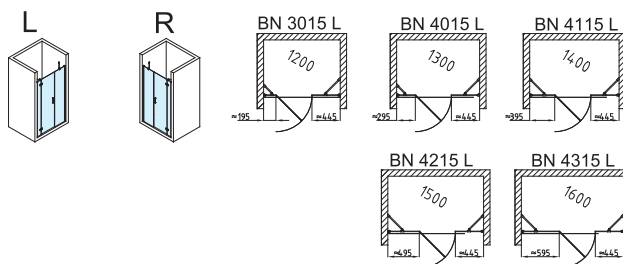

Dveře s 2 pevnými stěnami

Kód	Typizované rozměry	Vnější instalační rozměry zástěny	Cena
BN3015	1200	1200±6	15 100,- / 588 €
BN4015	1300	1300±6	15 700,- / 606 €
BN4115	1400	1400±6	16 200,- / 624 €
BN4215	1500	1500±6	17 150,- / 660 €
BN4315	1600	1600±6	18 000,- / 696 €