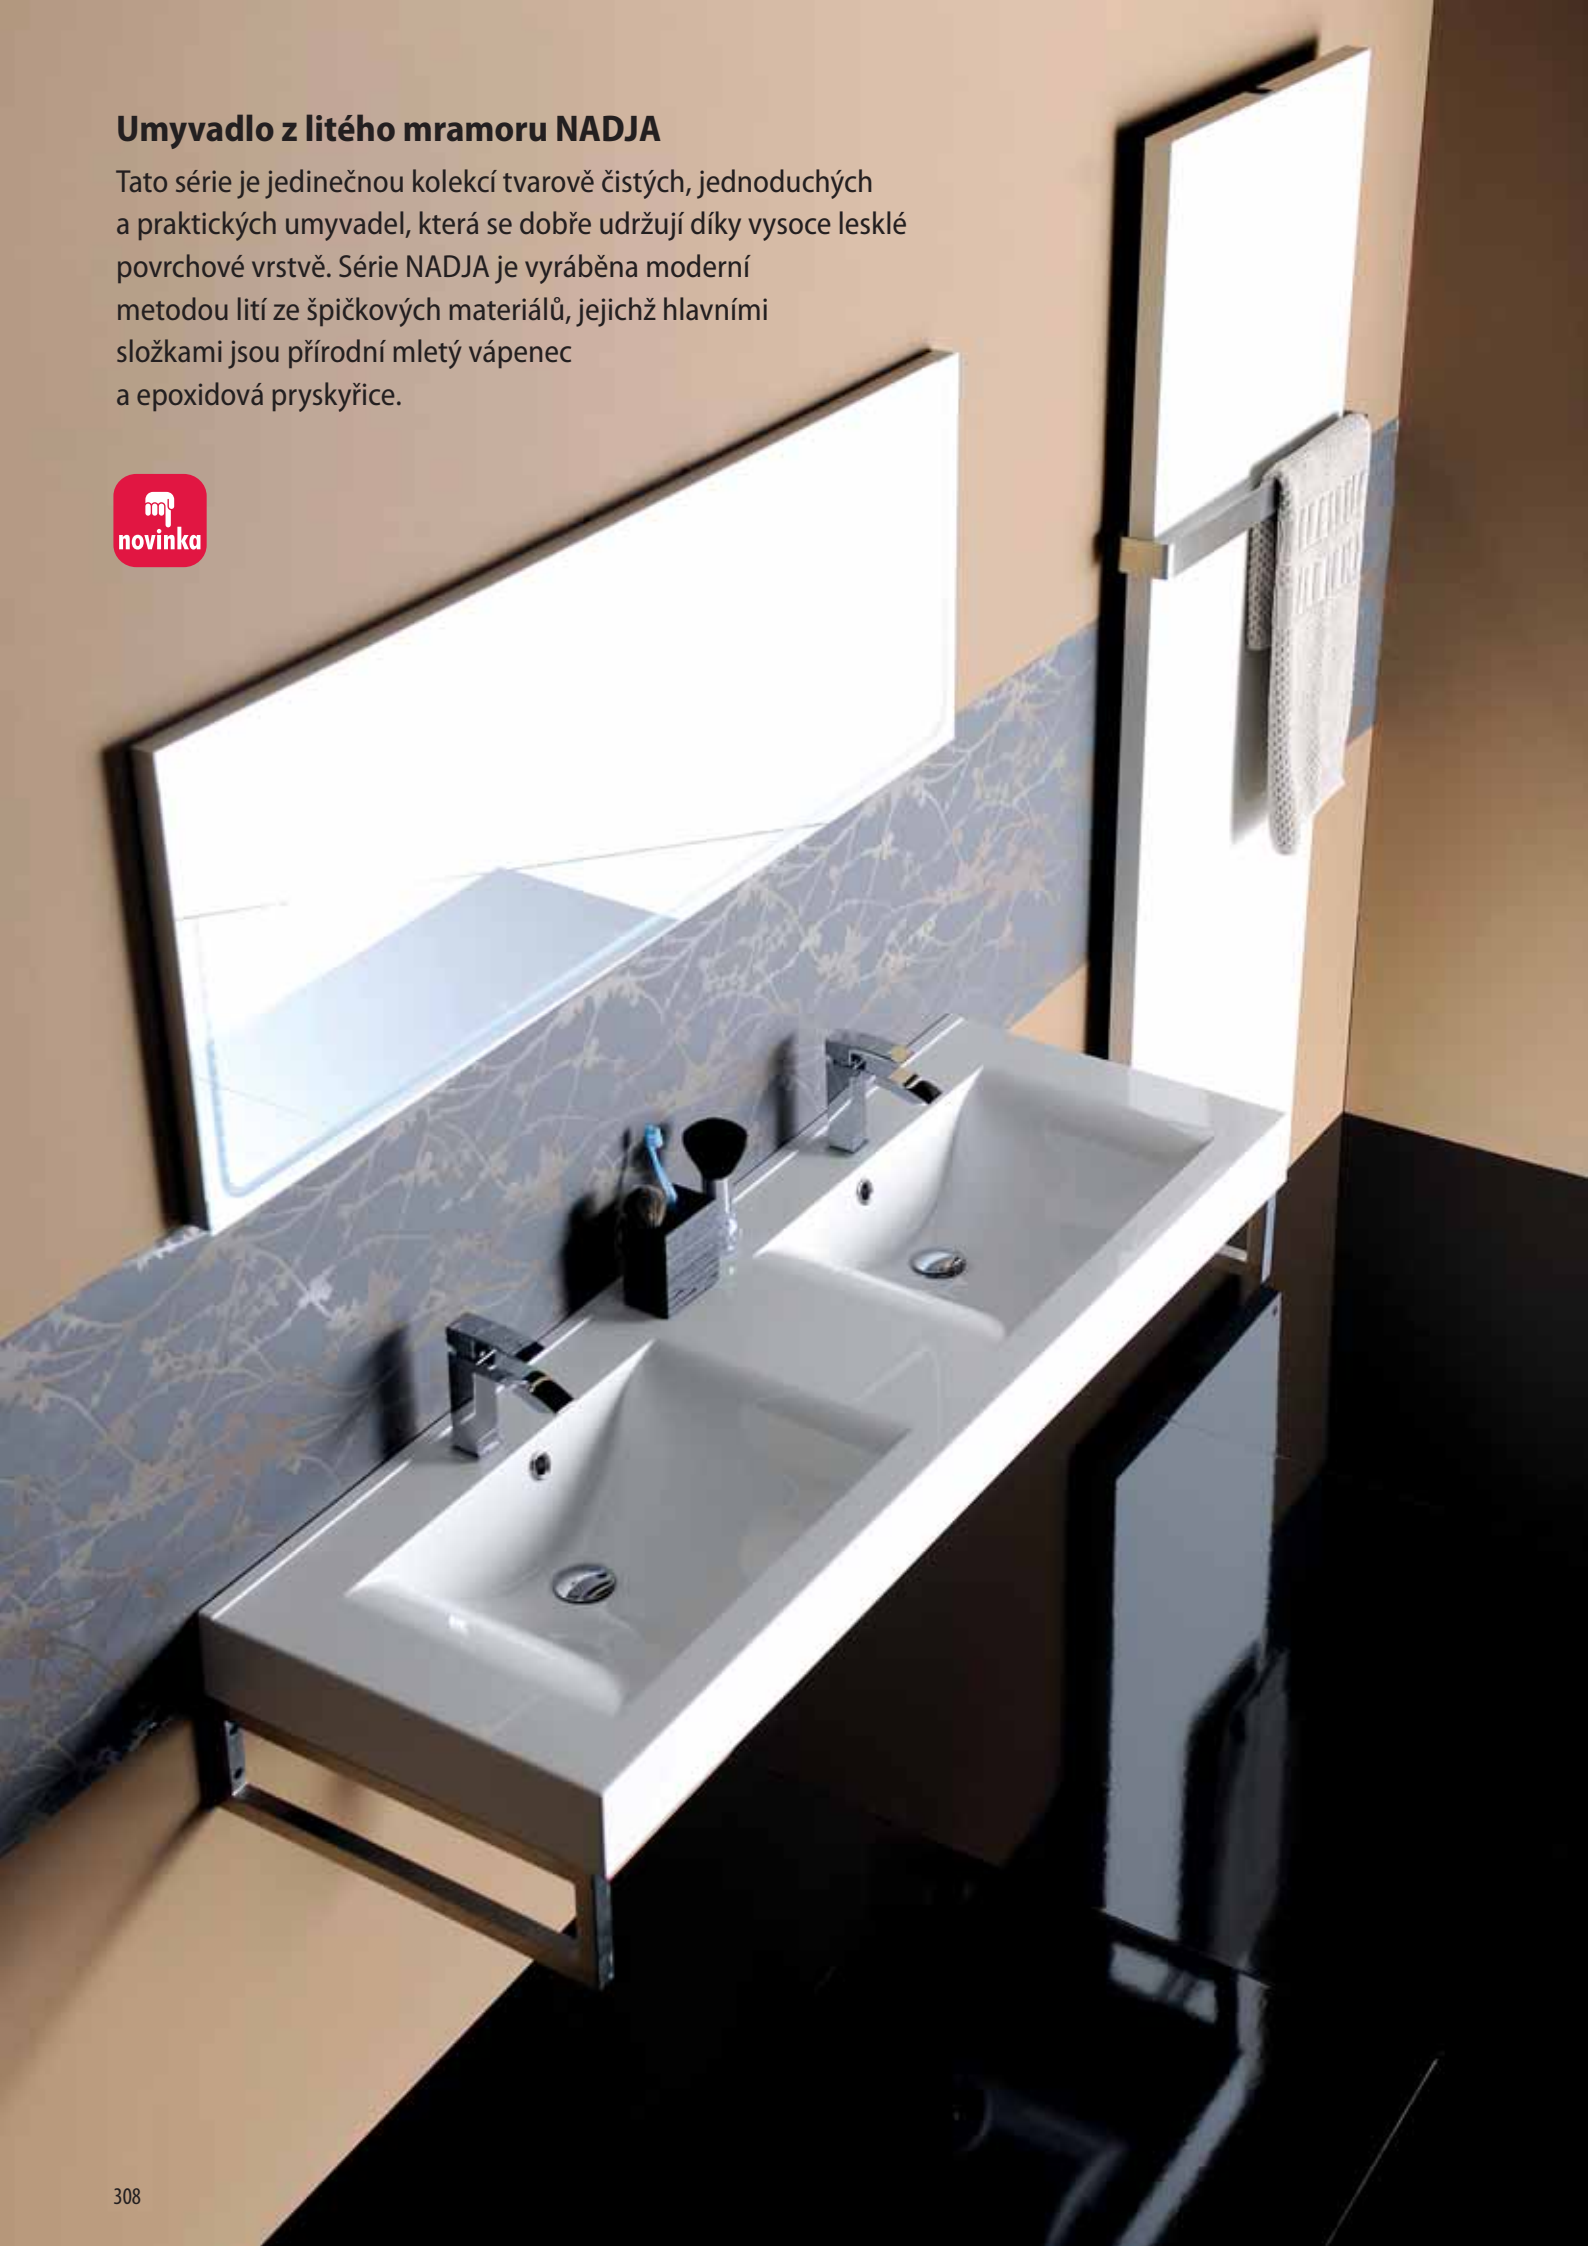

Umyvadlo z litého mramoru NADJA

Tato série je jedinečnou kolekcí tvarově čistých, jednoduchých a praktických umyvadel, která se dobře udržují díky vysoce lesklé povrchové vrstvě. Série NADJA je vyráběna moderní metodou lití ze špičkových materiálů, jejichž hlavními složkami jsou přírodní mletý vápenec a epoxidová pryskyřice.