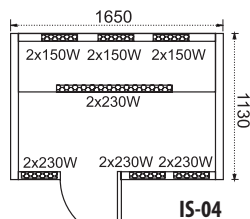

Použitý materiál: obložení - cedr, smrk
lavice - cedr, abachi

IS-02 provedení cedr

IS-06 provedení cedr

digitální ovládání

Chromoterapie

Reproduktor

2 osoby

2-3 osoby