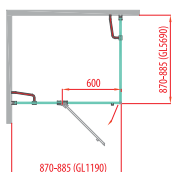

COATED GLASS Variabilní provedení L/P

kód	typ	vstup	sklo čiré
GL1190	dveře 90	600 mm	10 290,- / 448 €
GL5690	boční stěna 90		8 160,- / 355 €