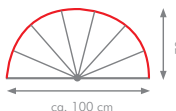

47851
SATIN bílá 180x200 cm
možnost zkrácení
740,- / 32 €

42300
MARINA 180x200 cm
670,- / 29 €

MADISON 180x200 cm
45301
bílá
480,- / 20,90 €
45333
modrá
480,- / 20,90 €
možnost zkrácení

58200
OMBRELLA skládací sprchová
kabina, vč. závěsu a uchycení
průhledná 100x70 cm
výška závěsu 170 cm
860,- / 37,50 €