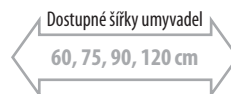

Koupelnový nábytek **MONGA**

Skříňka umyvadlová, 2x dvířka
59x40x45 cm **5 590,- / 245 €**
53860 švestka
53960 dub

Skříňka umyvadlová, 2x dvířka
74x50x45 cm **6 190,- / 269 €**
53875 švestka
53975 dub

Skříňka umyvadlová, 2x dvířka
89x50x45 cm **7 290,- / 318 €**
53890 švestka
53990 dub

Skříňka dvojumyvadlová, 3x dvířka
120x50x45 cm **9 990,- / 435 €**
53995 švestka
53996 dub

Skříňka vysoká
s prádelním košem
40x140x30 cm
8 090,- / 349 €
53930L švestka
53935P švestka
55020L dub
55025P dub

Skříňka vysoká
40x140x20 cm
6 690,- / 289 €
53850L švestka
53855P švestka
54070L dub
54075P dub

Skříňka vrchní
40x70x20 cm
4 290,- / 188 €
53820L švestka
53825P švestka
53940L dub
53945P dub

Skříňka spodní
40x70x30 cm
4 590,- / 199 €
53830L švestka
53835P švestka
53950L dub
53955P dub

Držák osušky na bok skříňky
300 mm, chrom. Viz. foto na str. 217
FA111 **895,- / 39 €**

švestka

Za příplatek 20% lze vyrobit jakékoliv části nábytku v barevném odstínu RAL dle vzorníku na str. 237.

Nábytek je dodáván ve smontovaném stavu, připraven k okamžité instalaci.

rozměry: Š x V x H