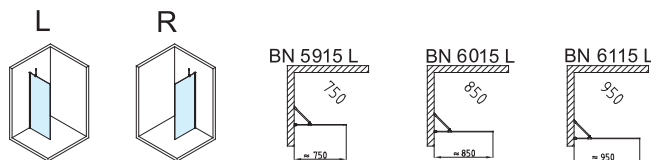

Boční stěna bez držáku osušky

Kód	Typizované rozměry	Vnější instalační rozměry zástěny	Cena
BN5915	750	750±3	9 000,- / 353 €
BN6015	850	850±3	9 480,- / 372 €
BN6115	950	950±3	9 960,- / 391 €