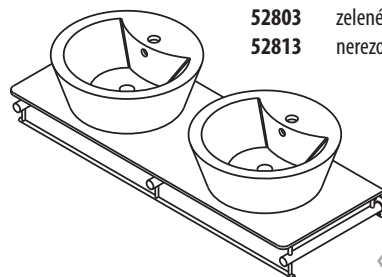

Zobrazené typy desek