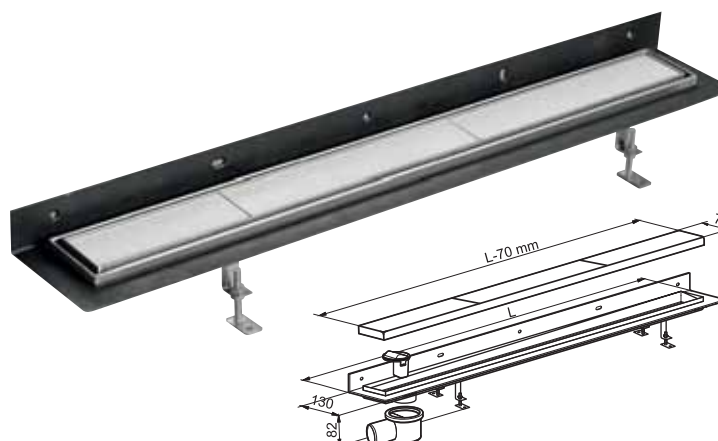

CORNER nerezový kanálek s roštem pro obklad

bez sifonu, výška 82 mm

Instalace do rohu sprchového koutu

	Celková délka L (mm)	
FP507	670	5 190,- / 225 €
FP513	770	5 690,- / 248 €
FP521	870	6 150,- / 268 €
FP538	970	6 720,- / 289 €