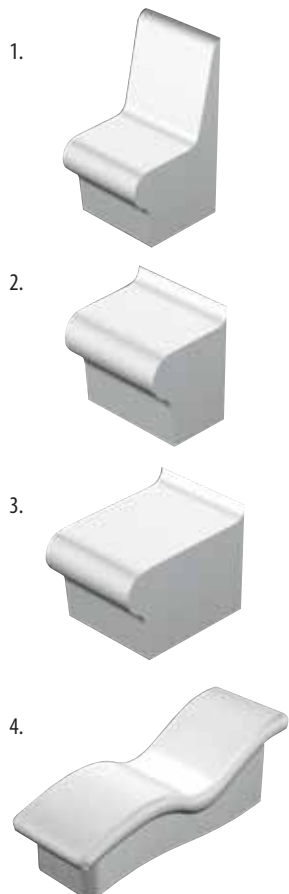

PARNÍ SAUNY A WELLNESS www.parni-sauny.cz

Parní sauny a wellness zařízení společnosti SAPHO Hydro & Air s.r.o. jsou dodávány na klíč a splňují parametry pro domácí i veřejný provoz. Pro realizaci používáme výhradně speciální stavební chemii MAPEI pro parotěsné místnosti. Celý vnitřní prostor včetně podlahy a stropu je nejčastěji obložen skleněnou mozaikou Ezari (lze volit i jiné alternativy), která je zárukou vynikajícího vzhledu, extrémně snadné údržby a vysoké životnosti. Jelikož se jedná o zakázkovou realizaci cena je kalkulována pro každou zakázku zvlášť dle výbavy a provedení.

Detail ochlazovacího vodopádu Stream.