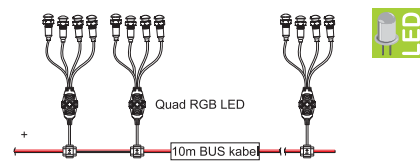

130450 QUAD-čtyřnásobná RGB LED vč. krytky a clipu **1 190,- / 49 €**
130451 Set řídicí jednotky (max. 100 LED) vč. transformátorů a 10 m vodiče **4 490,- / 195 €**
130452 Set řídicí jednotky (max. 40 LED) vč. transformátoru a 10 m vodiče **2 740,- / 119 €**