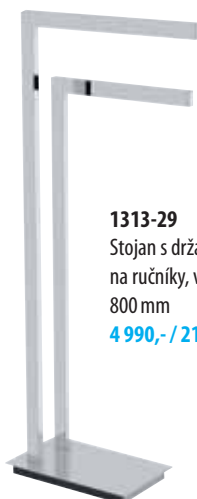

1313-29
Stojan s držákem
na ručníky, výška
800 mm
4 990,- / 218 €

1313-31
Dávkovač mýdla na
postavení
mléčné sklo
760,- / 33 €

Náhradní díly:

1313/11-91	Miska na mýdlo	195,- / 8,50 €
1313/11-90	Sklenka	195,- / 8,50 €
1313/11-93	Pumpička k dávkovači	390,- / 17 €
1313/11-92	Dávkovač bez pumpičky	195,- / 8,50 €
1313-94	Sklo do poličky 1313-15	430,- / 18,70 €
1313/11-95	Miska na WC štětku	345,- / 15 €
1313/11-97	Kartáč na WC štětku	130,- / 5,70 €
1313-96	WC štětka s rukojetí	560,- / 24,50 €