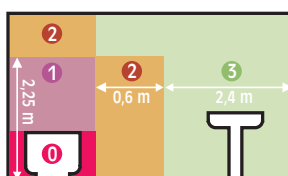

- 0 -
- 1 -
- 2 IP66 - IP65 - IP44
- 3 IP66 - IP65 - IP44 - IP43 - IP21