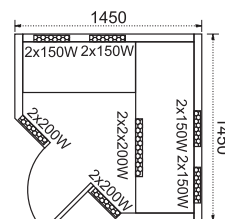

3 osoby

Vnější strany stropu a zad nejsou ze dřeva.