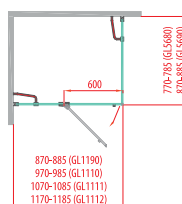

levé provedení

COATED GLASS

Možné varianty obdélníků:
dveře + boční stěna
90x80, 100x80, 100x90, 110x80,
110x90, 120x80, 120x90

kód	typ	vstup	sklo čiré
GL1190	dveře 90 k BS	600 mm	10 290,- / 448 €
GL1110	dveře 100 k BS	600 mm	10 990,- / 478 €
GL1111	dveře 110 k BS	600 mm	12 610,- / 548 €
GL1112	dveře 120 k BS	600 mm	13 320,- / 579 €
GL5680	boční stěna 80		7 550,- / 328 €
GL5690	boční stěna 90		8 160,- / 355 €

Variabilní provedení L/P

CE GELCO