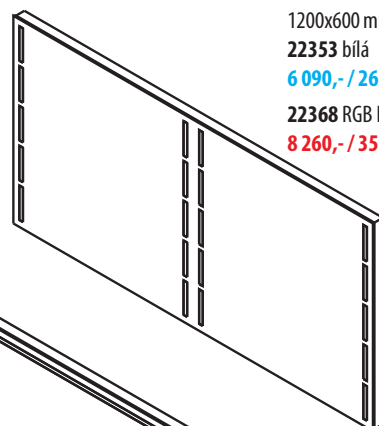

LED podsvícená zrcadla **GEMINI**

500x700 mm
22351 bílá
3 790,- / 165 €

22366 RGB LED
5 650,- / 245 €

700x700 mm
22352 bílá
4 090,- / 178 €

22367 RGB LED
6 050,- / 265 €

1200x600 mm
22353 bílá
6 090,- / 265 €