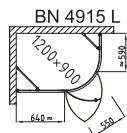

Kód	Typizované rozměry	Vnější instalační rozměry zástěny	Cena
BN4915	1200 x 900	1184 x 884	28 260,- / 1 125 €