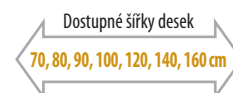

Systém automatického dovření zásuvky.