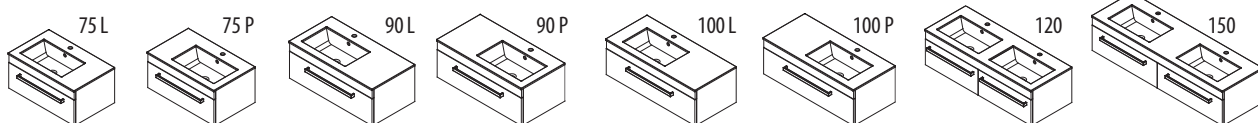

Použitý materiál: ořech

Noel 2

Umyvadlové skříňky NOEL-2 o hloubce 47 cm představují klasický rozměr tohoto segmentu. Stojánková baterie je umístěna za umyvadlo.

NOEL 2 - skříňka s deskou a umyvadlem, 1 zásuvka

umístění odkládací plochy

593752L	vlevo	75x35x47 cm	14 990,- / 649 €
593752P	vpravo	75x35x47 cm	14 990,- / 649 €
593902L	vlevo	90x35x47 cm	16 990,- / 739 €
593902P	vpravo	90x35x47 cm	16 990,- / 739 €
5931002L	vlevo	100x35x47 cm	18 990,- / 825 €
5931002P	vpravo	100x35x47 cm	18 990,- / 825 €
5931202	střed	120x35x47 cm	22 990,- / 999 €
5931502	střed	150x35x47 cm	25 690,- / 1 118 €

Držák osušky na bok skříňky
300 mm, chrom. Viz. foto na str. 217
FA111 895,- / 39 €

Barva skříňky

- 101 dub
- 102 wenge
- 103 ořech
- 104 švestka
- 105 makassar
- 106 bílá
- 107 vanilka
- 108 červená

Barva desky Rockstone

- 101 glacier white
- 514 edelwise
- 518 savanah
- 507 vesuvius
- 503 matterhorn
- 548 rare rock
- 908 mardi gras
- 203 dusk
- 512 sandstorm
- 201 midnight
- 701 platinum

Návod pro objednání:

kód.barva skříňky.barva desky

Vzorový příklad:

*Noel 1 š. 90 cm, umístění odkládací plochy nalevo,
barva skříňky červená, deska rare rock*

593901L.108.548

Dostupné šířky skříňek

max. 240 cm

Systém automatického
dovření zásuvky.

Vzorníky barev naleznete na straně 237.

Nábytek je dodáván ve smontovaném stavu, připraven k okamžité instalaci.

Ceny jsou včetně umyvadla, skříňky a desky Rockstone.

rozměry: Š x V x H

Červené ceny označují zboží na objednávku. Dodací lhůta je 6 týdnů.