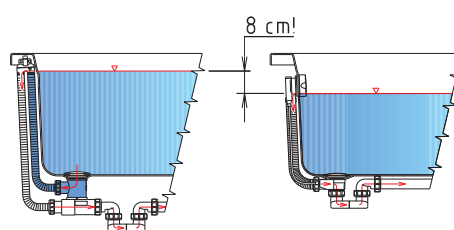

Vanová souprava MAAx

Běžná vanová souprava

Vanovou soupravu MAAx lze objednávat pro jakoukoliv vanu Polysan. Systém umožňuje napustit vanu téměř k jejímu okraji. Absence přepadu neruší vzhled vany. Odtok KLIKAK je ovládán pouhým stlačením zátky.

	(51) chrom	(52) zlato	(92) bronz
970,- / 42 €	-	-	-

U3A3600 MAAx - zátku Kliklak, délka 460-580 mm, zátku Ø 72 mm

	(51) chrom	(52) zlato	(92) bronz
2 290,- / 99 €	-	-	-

SILFRA