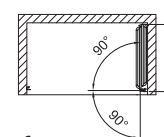

polysan

Kód **26717**

Instalační rozměr v mm **650-1060x1820**

Cena **13 990,- / 560 €**

Červené ceny označují zboží na objednávku. Dodací lhůta je 3 týdny.