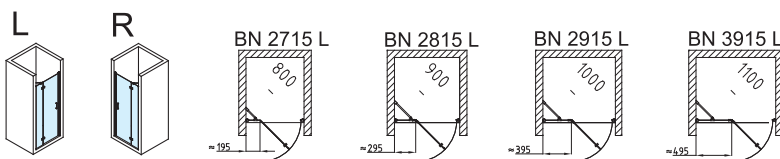

Dveře s pevnou stěnou

Kód	Typizované rozměry	Vnější instalační rozměry zástěny	Cena
BN2715	800	800±6	10 990,- / 432 €
BN2815	900	900±6	11 650,- / 456 €
BN2915	1000	1000±6	11 990,- / 474 €
BN3915	1100	1100±6	12 550,- / 486 €