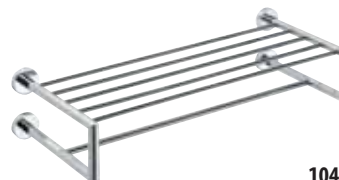

104205102
Polička na ručníky dvojitá s hrazdou
650x155x225 mm
2 014,- / 88 €

104606102
Čtyřháček, 270x40 mm
498,- / 21,70 €