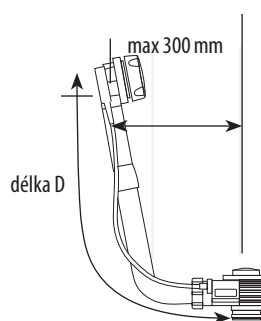

SILFRA

Délky vanových souprav pro jednotlivé vany

- **475 mm** ostatní vany POLYSAN
- **675 mm** Bermuda, Edera, Eola, Duo, Salsa, Alia, Samora, Rosana, Tanya, Viva, Astra, Versys, Cleo, Floss, Chiquita, Tandem
- **875 mm** Toscana, Io, Dupla
- **1 175 mm** Came