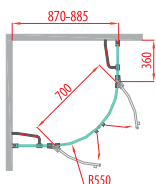

Sprchové zástěny **LEGRO**

čtverec - rohový vstup

kód **GL5590** typ 1/4kruh 900x900 vstup 700 mm sklo čiré **17 790,- / 775 €**

kód **GL2290** typ čtverec 900 x900 vstup 595 mm sklo čiré **16 450,- / 715 €**