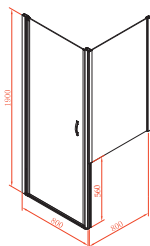

Atypická zkrácená boční stěna

Kód	rozměr v mm	sklo čiré
G03045ATYP	šířka 650-1000, výška 500-1900	9 730,- / 423 €

G0 3780

Uvedené rozměry jsou v mm. V ceně není zahrnuta sprchová vanička.

Červené ceny označují zboží na objednávku. Dodací lhůta je 6 týdnů.

Ke sprchovým zástěnám ONE doporučujeme vaničky z litého mramoru GELCO str. 410-411.