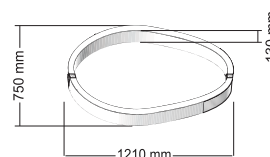

ZASU
69611 vana 180x81x58 cm **45 850,- / 1 834 €**

Součástí vany Noe je sifon.

NOE
72511 vana 178x106x54 cm **58 900,- / 2 356 €**
72522 ozdobný podstavec **9 900,- / 396 €**

ROHIA
69111 vana 187x98x58 cm **52 360,- / 2 094 €**