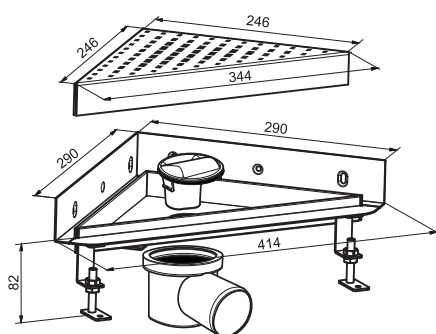

TRIANGL
rohový nerezový kanálek s roštem
bez sifonu, výška 82 mm

FP790 290x290 **5 390,- / 235 €**