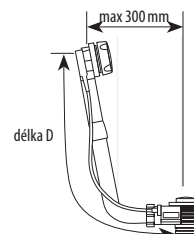

zátku kulatá Ø 72 mm
ABS/nerex

	délka (D) (mm)	ZÁTKA Ø (mm)	NAPOUŠTĚNÍ	(51) chrom	(47) bílá	(92) bronz	(94) cr/mat
D611600	475	72	ano	2 690,- / 118 €	-	-	-
D631600	675	72	ano	2 740,- / 119 €	-	-	-
D651600	875	72	ano	2 890,- / 125 €	-	-	-