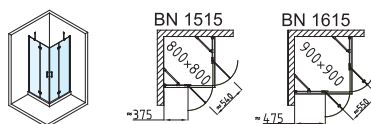

Čtvercová zástěna

Při projektování koupelny jistě oceníte detailní informace, které Vám usnadní přípravu a instalaci zástěny.