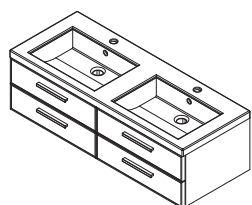

Dvojumyvadlo z litého mramoru

53305 115x45 cm **8 290,- / 359 €**

53307 140x50 cm **9 860,- / 429 €**

55308 160x50 cm **13 990,- / 608 €**

Skříňka umyvadlová, 2 zásuvky
115x30x45 cm **12 490,- / 545 €**

53302 wenge
56302 bílá

140x30x49 cm **14 390,- / 625 €**

53308 wenge

56308 bílá

160x30x49 cm **16 460,- / 715 €**

53309 wenge

56309 bílá