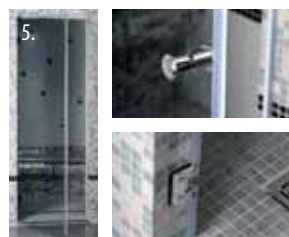

Aroma pro parní lázně

	1l	3l	5l
1478	Zelený citrón 797,- / 35 €	2 067,- / 90 €	3 177,- / 139 €
1514	Mexiko Lemongras 1 008,- / 44 €	2 521,- / 110 €	4 134,- / 180 €
1488	Kosodřevina 1 079,- / 47 €	2 622,- / 114 €	4 215,- / 184 €
1485	Eukalyptus 706,- / 31 €	1 916,- / 83,5 €	2 924,- / 128 €
1484	Máta peprná 797,- / 35 €	2 067,- / 90 €	3 177,- / 139 €
1470	Alpské byliny 933,- / 41 €	2 370,- / 103 €	3 782,- / 165 €

Dalších více než 40 druhů vůní naleznete na www.parni-sauny.cz.

Peelingová sůl pro parní lázně

	500 g	5 kg
14171	Přírodní 252,- / 11 €	1 210,- / 53 €
14172	Oriental 292,- / 13 €	1 815,- / 79 €
14174	Santal 292,- / 13 €	1 815,- / 79 €
14175	Lemon 292,- / 13 €	1 815,- / 79 €
14176	Jojoba 292,- / 13 €	1 815,- / 79 €
14177	Pepermint 292,- / 13 €	1 815,- / 79 €