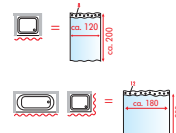

47851
SATIN bílá 180x200 cm
možnost zkrácení
740,- / 32 €

MADISON 180x200 cm
45301
bílá
480,- / 20,90 €
45333
modrá
480,- / 20,90 €
možnost zkrácení