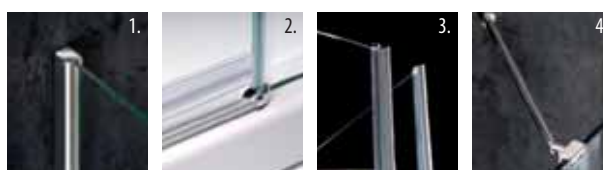

Bezrámové pantové zástěny **VITRA LINE**

1. Vyrovnávací profil z leštěného hliníku
2. Extra čiré magnetické těsnění
3. Prahová přetoková lišta z hliníku
4. Rohová vzpěra z pochromované mosazi