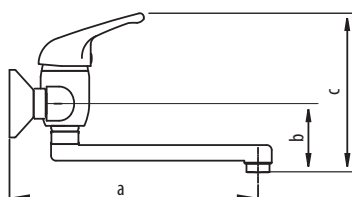

506S
AXIA, chrom
2 890,- / 125 €
230/170/200

3061
ANTEA, chrom
1 990,- / 88 €
230/150/175

Rozměry a/b/c jsou uvedeny v mm.

Červené ceny označují zboží na objednávku. Dodací lhůta je 8 týdnů.

Funkce ECO - STOP, která umožňuje až 50% úsporu spotřeby vody.