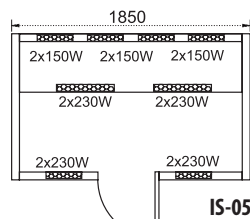

INFRA SAUNY

V ceně je zahrnuta doprava a montáž po České republice

Nový systém v termoterapii, který je založený na principu prohřívání těla pomocí přenosu tepla infražářením, jehož výhodou je nižší teplota, rychlá regenerace a také značná úspora elektrické energie, se jmenuje Infrasauna.

Po staletí známá forma relaxace při pocení v horkém ovzduší „klasické“ sauny získala nový rozměr v podobě infračerveného tepla, které má výrazný léčebný účinek.

Při této formě saunování se prohřívá nejen povrch těla, ale teplo proniká i do hloubky tkáně. Dochází k rychlejšímu prohřátí těla a nástupu intenzivního pocení než při klasickém saunování. K ohřevu organismu dochází přenosem tepelné energie infračerveným zářením v neviditelné části spektra (princip soluxu při nahřívání čelních dutin) nikoliv ohřevem od horkého vzduchu cca 80-115 °C jako u klasické sauny. Výhodou je i nižší okolní teplota vzduchu v infrakabině (cca 55 °C), a tím zpřístupnění této

terapie i lidem, kteří nemohou ze zdravotních důvodů využívat klasické sauny (po konzultaci s lékařem astmatici, alergici, kardiaci).

Infrasaunu nemusíte speciálně stavět, ani pro ni mít zvláštní místnost - nejmenší kabinka vystačí i s místem o málo větším než jediný metr čtvereční.

Zařízení se dá zapojit do obyčejné zásuvky s běžným napětím 220 V a spotřebuje stejné množství energie jako lepší varná konvice (takže jedno saunování v ní vyjde na pouhou pětikorunu). Nemusí se dopředu rozehřívát, dokonce v ní můžete zůstat oblečení - paprsky oděvem proniknou a k pocení dochází jako v sauně.