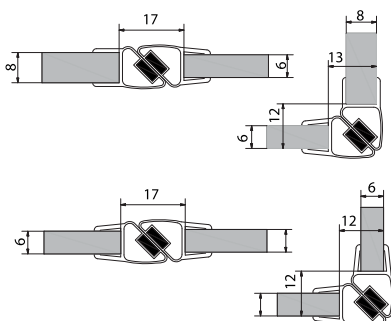

Náhradní těsnění

M128 Sada magnet. těsnění 2000 mm na 8 mm a 6 mm sklo **570,- / 23,30 €**

M126 Sada magnetických těsnění 2000 mm na 6 mm sklo **540,- / 22,10 €**