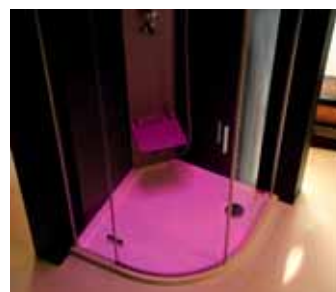

Sprchové boxy **DEBORA, DIXY, MUZA**

DEBORA

obdélníkový sprchový box
1200x800x2200 mm

92111 wenge **78 300,- / 3 012 €**

92112 aluminium **78 300,- / 3 012 €**

92133 Chromoterapie ve střeše boxu
(hvězdné nebe - 48 diod) **11 990,- / 468 €**

91455 Vyhviječ páry **19 990,- / 606 €**

Integrovaná hlavová sprcha ve stropě.

Chromoterapie ve střeše boxu
(hvězdné nebe - 48 diod).

DIXY

čtvercový sprchový box
900x900x2200 mm

92121 wenge **75 900,- / 2 916 €**

92122 aluminium **75 900,- / 2 916 €**

92133 Chromoterapie ve střeše boxu
(hvězdné nebe - 48 diod) **11 990,- / 468 €**

91455 Vyhviječ páry **19 990,- / 606 €**

Integrovaná hlavová sprcha ve stropě.

MUZA

čtvrtkruhový sprchový box
900x900x2200 mm

92131 wenge **75 100,- / 2 886 €**

92132 aluminium **75 100,- / 2 886 €**

92133 Chromoterapie ve střeše boxu
(hvězdné nebe - 48 diod) **11 990,- / 468 €**

91455 Vyhviječ páry **19 990,- / 606 €**

Integrovaná hlavová sprcha ve stropě.

Více informací naleznete na www.polysan.net

Při objednání sprchových boxů DEBORA a MUZA nutno specifikovat levé nebo pravé provedení.

Červené ceny označují zboží na objednávku. Dodací lhůta je 6 týdnů.