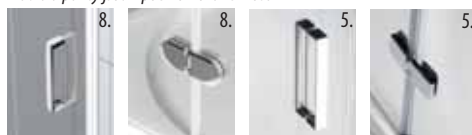

Madla a panty jsou z pochromované mosazi

oválné provedení

hranaté provedení

Jak objednat: v objednávacím kódu zástěny je nutno přesně definovat typ zástěny, typ skla, madel a pantů, provedení. Jednoduchý vzorec rozkládá všechny komponenty: