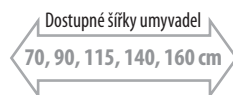

P

Skříňka spodní
40x70x30 cm **4 890,- / 215 €**

53350L wenge

53355P wenge

56350L bílá

56356P bílá

Barvy RAL
a odstíny dřeva
+ 20% příplatek

Systém automatického
dovření zásuvky.