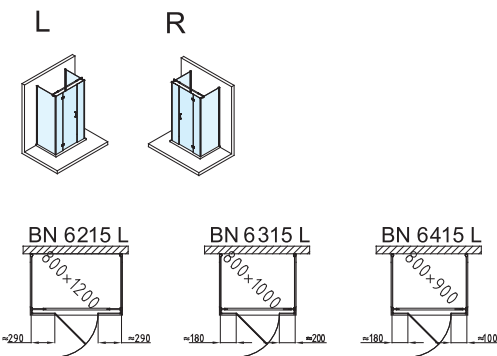

Obdélníková zástěna s 2 bočními stěnami

Kód	Typizované rozměry v mm	Vnější instalační rozměry zástěny	Cena
BN6415	900 x 800	872x769	45 600,- / 1 788 €
BN6315	1000 x 800	972x769	46 080,- / 1 807 € Novinka
BN6215	1200 x 800	1172x769	47 040,- / 1 845 € Novinka