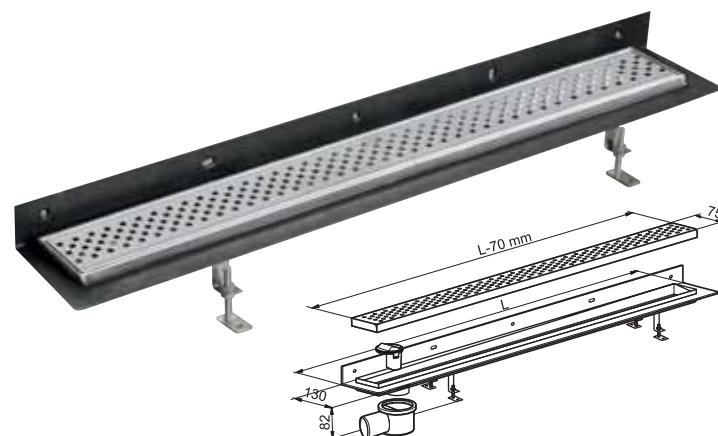

CORNER nerezový kanálek s roštem

bez sifonu, výška 82 mm.

Instalace do rohu sprchového koutu

	Celková délka L (mm)	
FP405	670	4 390,- / 189 €
FP412	770	4 750,- / 208 €
FP427	870	5 120,- / 225 €
FP439	970	5 690,- / 248 €