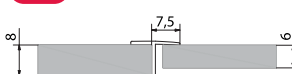

Náhradní těsnění

M128 Sada magnet. těsnění 2000 mm na 8 mm a 6 mm sklo **570,- / 23,30 €**

M126 Sada magnetických těsnění 2000 mm na 6 mm sklo **540,- / 22,10 €**

■ Dekor Windows lze objednat pouze u zástěn s tímto symbolem za příplatek + 10%.