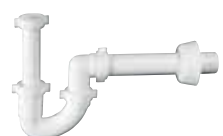

05700T23K7
1"1/4 - 40 mm
399,- / 17,30 €