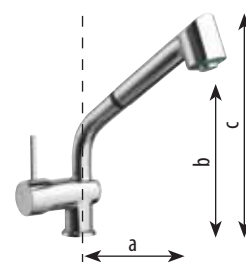

Rozměry a/b/c jsou uvedeny v mm.