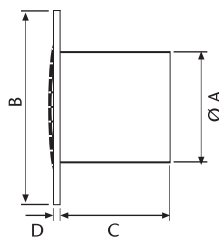

Kód	Typ	Ø potrubí	Příkon	Výkon	Hluk	Ø A (mm)	B (mm)	C (mm)	D (mm)	
00981001	STANDARD	100 mm	15 W	98 m³/h	41dB (A)	98	150	85,9	31	589,- / 25,50 €
00981101	TIMER	100 mm	15 W	98 m³/h	41dB (A)	98	150	85,9	31	759,- / 33 €
00981200	CORD	100 mm	15 W	98 m³/h	41dB (A)	98	150	85,9	31	999,- / 43,50 €
00982000	STANDARD	120 mm	20 W	190 m³/h	42 dB (A)	118	170	103,5	32	919,- / 40 €
00982100	TIMER	120 mm	20 W	190 m³/h	42 dB (A)	118	170	103,5	32	1 069,- / 45 €
00983000	STANDARD	150 mm	25 W	320 m³/h	44 dB (A)	148	194	123,5	34	1 479,- / 65 €
00983100	TIMER	150 mm	25 W	320 m³/h	44 dB (A)	148	194	123,5	34	1 849,- / 79 €

Výbava:

1. **STANDARD** – spouští se samostatným vypínačem nebo vypínačem ovládajícím osvětlení
   TIMER (T) – s doběhovým časovačem (nastavitelná doba 3–15 minut) spouští se tlačítkovým vypínačem a po uplynutí nastavené doby se automaticky vypne
   HYGRO (H) – vlhkostní automatika
   CORD (C) – zapíná a vypíná se tahem za šňůrku (není nutný další vypínač)

Zpětné klapky

1. **01910600 Klapka 10**
   01920600 Klapka 12
   01930600 Klapka 15

Ø potrubí

1. 10 mm 99,- / 4,30 €
   12 mm 129,- / 5,60 €
   15 mm 139,- / 6 €

cata