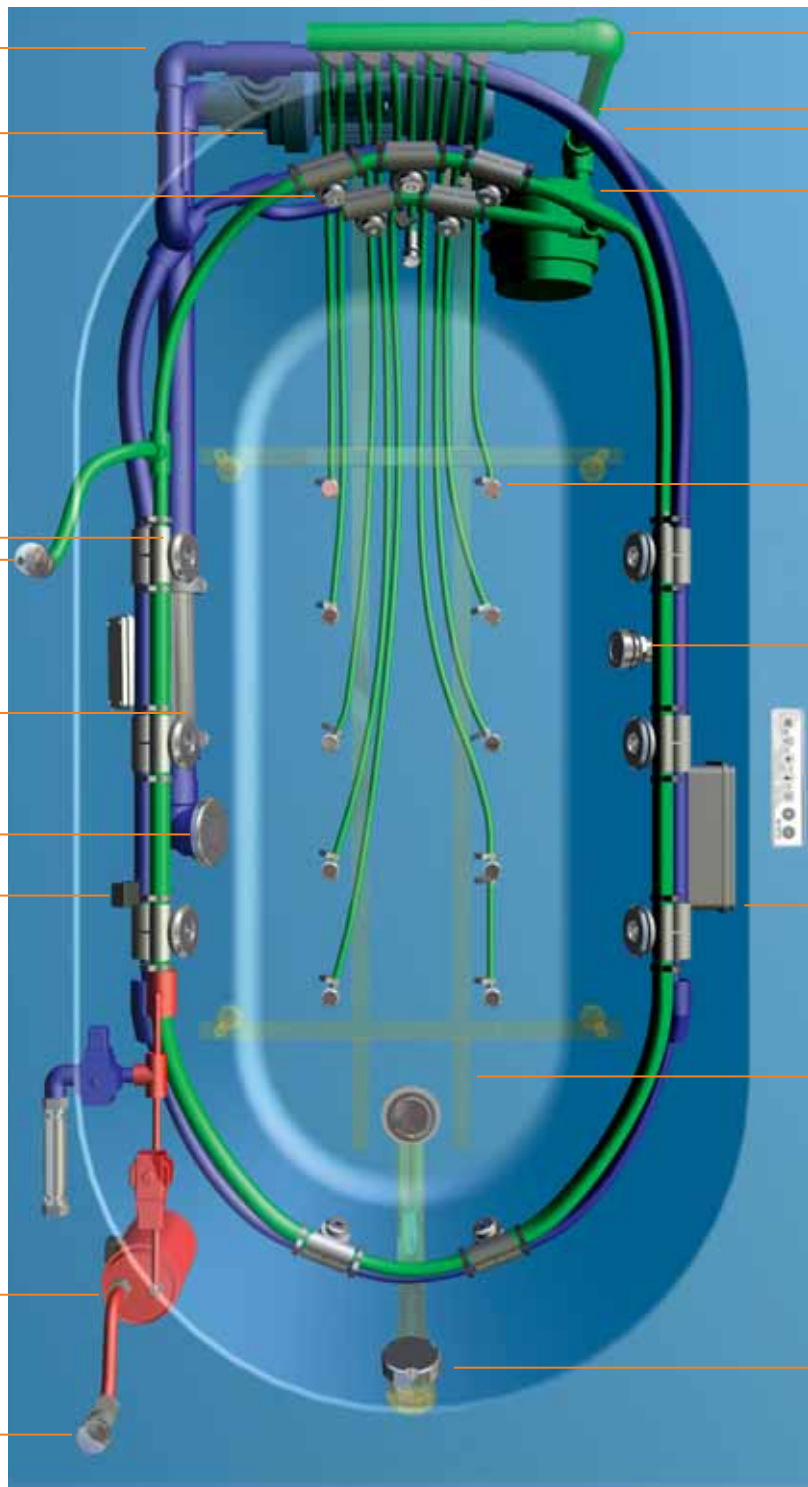

Vzduchový regulátor - u systému bez elektronického řízení intenzity vodní masáže pomocí otáček čerpadla (Lux) slouží k nastavení intenzity vodní masáže (Whirlpool) pomocí množství vzduchu přisávaného do trysek (více vzduchu - intenzivnější masáž).

Topení - při běhu čerpadla udržuje navolenou teplotu lázně.

Sání - slouží jako vstupní část přiváděče vody k čerpadlu.

Hladinový snímač - u všech systémů s elektronickým ovládním chrání čerpadlo před chodem bez vody, indikuje výšku hladiny u systému s automatickým napouštěním a dezinfekcí, vysoušením.

Dezinfekční proplach StreamClean - systém čištění nové generace, který pomocí proudu čisté vody (přívod z domovního rozvodu pitné vody) smíchané s dezinfekčním prostředkem udržuje rozvody vodní masáže v čistém stavu a zabraňuje bujení nežádoucích mikroorganismů v uživatelsky obtížně přístupných částech systému. Proces je plně automatický a ve spojení se systémem vzduchové masáže (Airpool) zajišťuje i automatické vysoušení rozvodů vzduchové masáže. Celkový čas cyklu je 4 min a spotřeba vody je menší než 9l (závisí na tlaku vody). Systém umožňuje i automatické napouštění vany do výšky hladinového čidla.

Nálevka - slouží k doplňování dezinfekčního roztoku do zásobní nádržky.