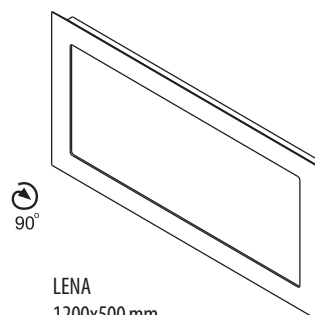

LENA
1200x500 mm
22224
8 090,- / 349 €

22396 RGB LED
10 190,- / 445 €