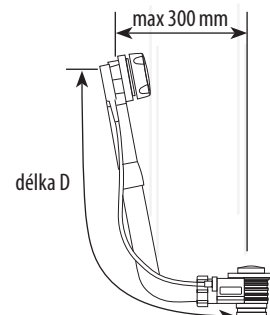

zátku kulatá Ø 72 mm
mosaz

	délka (D) (mm)	ZÁTKA Ø (mm)	NAPOUŠTĚNÍ	(51) chrom	(28) broušená nerez
VR1155	550	72	ne	690,- / 30 €	1 460,- / 65 €
VR1170	700	72	ne	790,- / 34,50 €	1 490,- / 65 €
VR1190	900	72	ne	890,- / 38,50 €	1 690,- / 75 €