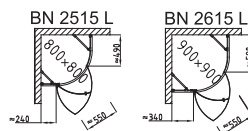

Kód	Typizované rozměry	Vnější instalační rozměry zástěny	Cena
BN2515	800 x 800	784±3	24 200,- / 948 €
BN2615	900 x 900	884±3	25 200,- / 972 €

K zástěnám VITRA LINE doporučujeme vaničky z litého mramoru POLYSAN str. 413 nebo odtokové kanálky str. 419-421. Více informací naleznete na www.polysan.net

Červené ceny označují zboží na objednávku. Dodací lhůta je 3 týdny.

Rozměry jsou uvedeny v mm.

polysan