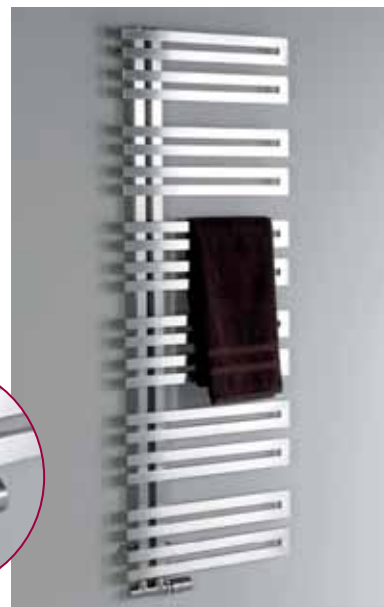

Otopná tělesa **NEREZ**

VOLGA

Klenot mezi radiátory. Dokonalý design, který je zároveň velmi praktický a poskytuje dostačující tepelný výkon.

	broušená nerez	rozměr šxv (mm)	rozteč připojení (mm)	75/65 °C Δt 20 °C	topné těleso
NR510	12 980,- / 565 €	500x976	50	308 W	200 W
NR515	16 490,- / 718 €	500x1500	50	465 W	300 W

Doporučené přípojovací sady

TWIN
CUBE
CORNER COMBI
COMPACT