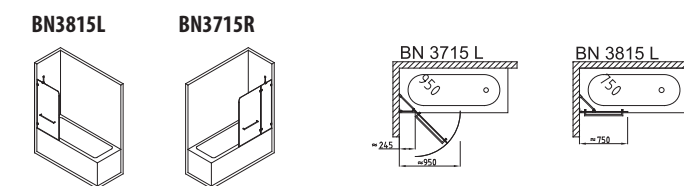

Vanová zástěna s pevnou stěnou

Kód	Typizované rozměry v mm	Vnější instalační rozměry zástěny	Cena
BN3815	750	750	4 990,- / 204 €
BN3715	950	950	7 990,- / 306 €