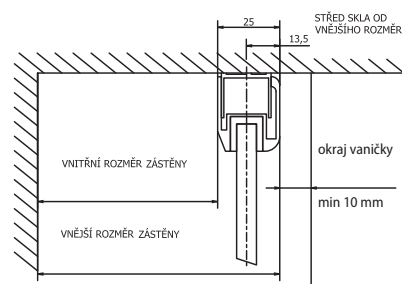

Kód	Typizované rozměry	Vnější instalační rozměry zástěny	Cena
BN1515	800 x 800	784x784±3	22 150,- / 864 €
BN1615	900 x 900	884x884±3	23 150,- / 906 €