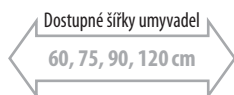

Barvy RAL
a odstíny dřeva
+ 20% příplatek

Mechanismus
zpomalovacích pantů.

Systém automatického
dovření zásuvky.