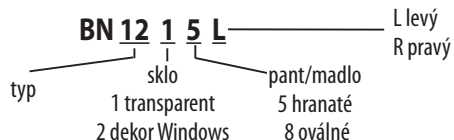

Madla a panty jsou z pochromované mosazi

oválné provedení

hranaté provedení

Jak objednat: v objednávacím kódu zástěny je nutno přesně definovat typ zástěny, typ skla, madel a pantů, provedení. Jednoduchý vzorec rozkládá všechny komponenty: