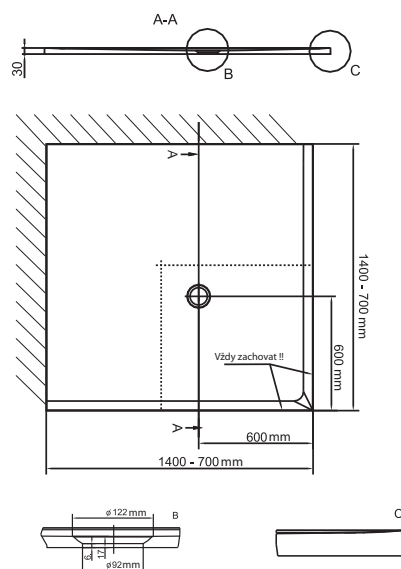

71511 FLEXIA 140x140x3 cm, bílá

71999 cena za dm řezu

HC27ST-CP Sifon na podlahu Flexia

15 240,- / 610 €

70,- / 3 €

996,- / 39,80 €

Příplatek za barevné provedení RAL 30 %

Sprchové vaničky **Z LITÉHO MRAMORU**