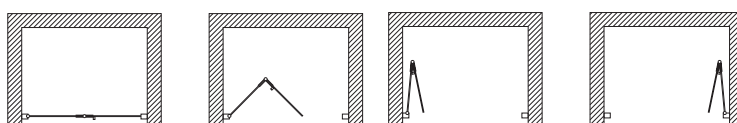

Posuvné dveře 2-dílné možnost levé i pravé instalace

Kód	Rozměr	Výška	Číré sklo
DL1015	990±20	2000	9 950,- / 385 €
DL1115	1090±20	2000	10 380,- / 399 €
DL1215	1190±20	2000	10 850,- / 418 €
DL1315	1290±20	2000	11 890,- / 458 €
DL1415	1390±20	2000	12 950,- / 498 €