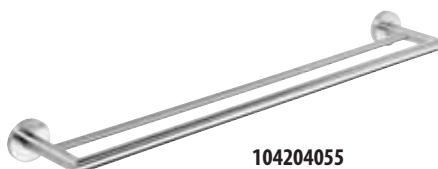

Držák ručníků
104204015
355x70 mm **689,- / 30 €**
104204125
505x70 mm **802,- / 35 €**
104204045
655x70 mm **936,- / 40,50 €**

104204055
Držák ručníků dvojitý
655x125 mm
1 098,- / 48 €

104204105
Dvojitý držák
ručníků otočný
420x160x70 mm
1 123,- / 49 €