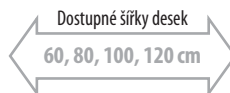

Koupelnový nábytek **ADRIENA**

ADRIENA deska Rockstone 60x48 cm
59060 3 290,- / 145 €
Skříňka umyvadlová 60x40x48 cm, 1 zásuvka
59060MK makassar 7 160,- / 309 €
59060DB dub ferrara 7 160,- / 309 €
59060CL creme line 7 160,- / 309 €
59060CR černá 8 090,- / 349 €
59060BD bordo 8 090,- / 349 €

ADRIENA deska Rockstone 80x48 cm
59080 3 890,- / 169 €
Skříňka umyvadlová 80x45x48 cm, 1 zásuvka
59080MK makassar 7 790,- / 339 €
59080DB dub ferrara 7 790,- / 339 €
59080CL creme line 7 790,- / 339 €
59080CR černá 8 630,- / 375 €
59080BD bordo 8 630,- / 375 €

ADRIENA deska Rockstone 100x48 cm, levá
590100L 4 390,- / 189 €
Skříňka umyvadlová 100x45x48 cm, 1 zásuvka
590100MK makassar 8 190,- / 355 €
590100DB dub ferrara 8 190,- / 355 €
590100CL creme line 8 190,- / 355 €
590100CR černá 10 090,- / 439 €
590100BD bordo 10 090,- / 439 €

ADRIENA deska Rockstone 100x48 cm, pravá
590100P 4 390,- / 189 €
Skříňka umyvadlová 100x45x48 cm, 1 zásuvka
590100MK makassar 8 190,- / 355 €
590100DB dub ferrara 8 190,- / 355 €
590100CL creme line 8 190,- / 355 €
590100CR černá 10 090,- / 439 €
590100BD bordo 10 090,- / 439 €

ADRIENA deska Rockstone 120x48 cm
590120 5 590,- / 245 €
Skříňka umyvadlová 120x45x48 cm, 1 zásuvka
590120MK makassar 11 790,- / 515 €
590120DB dub ferrara 11 790,- / 515 €
590120CL creme line 11 790,- / 515 €
590120CR černá 13 190,- / 575 €
590120BD bordo 13 190,- / 575 €

Barvy RAL
a odstíny dřeva
+ 20% příplatek

Systém automatického
dovření zásuvky.

U objednávky desky Rockstone specifikujte barvu dle vzorníku na str. 237.

Doplňkové skříně jsou totožné se sérií MARIOKA na str. 193.

Držák osušky na bok skříňky
300 mm, chrom. Viz. foto na str. 217
FA111 895,- / 39 €

Obrácená skříň 40x140x20 cm
5990,- / 259 €

22333 dub tmavý
22334 creme line
22335 wenge