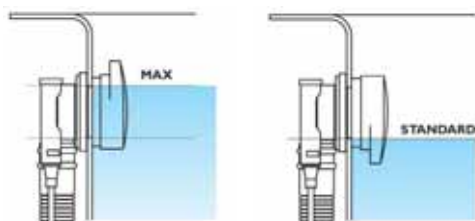

Systém MAX

Ovalné ovládání v přepadu 0610400 umožňuje regulovat hladinu vody pomocí optimálního propojení funkcí rukojeti a přepadu. Hladinu vody můžete zvýšit až o 5 mm oproti variantě „obyčejného“ přepadu, záleží na poloze rukojeti.

0610400 MAX systém, délka 475 mm, zátku Ø 72 mm