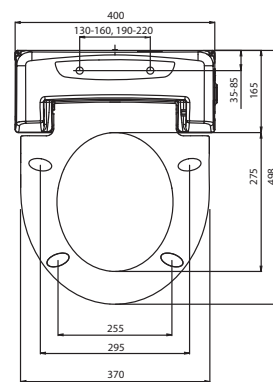

Rozměry bidetu jsou shodné pro všechny modely. Uvedené rozměry v mm.

Funkce elektronického bidetu

Funkce kmitavého pohybu trysky pro lepší omytí

Pomalé sklápění sedátka a víka pro bezpečnou manipulaci

Snadná montáž a demontáž pro snadnou údržbu