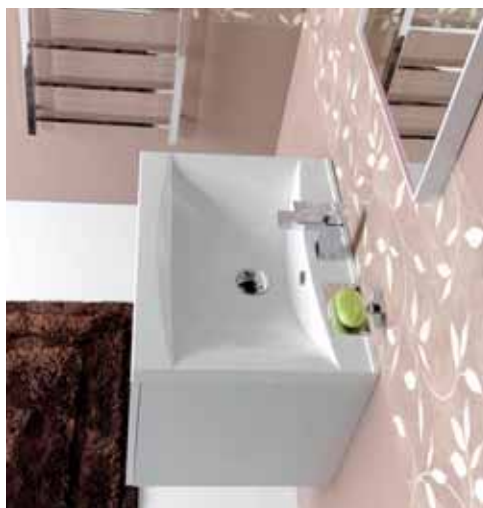

Dostupné šířky umyvadel
60, 80, 90, 120, 150, 180 cm

Barvy RAL
a odstíny dřeva
+ 20% příplatek

Systém automatického
dovření zásuvky.

Skříňka policová, 40x140x20 cm
mali/wenge, skleněné police
51260 4 590,- / 199 €