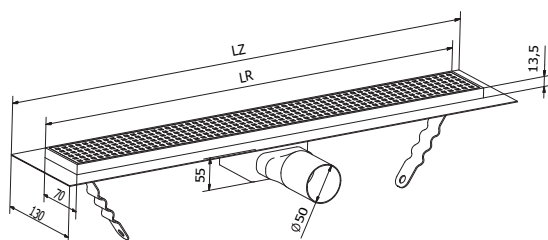

Rošt PIASTRA je bez dekoru a je určen pro dlaždice.

Umožňuje dokonale sladit sprchový kout s dekorem obkladů použitých ve Vaší koupelně.