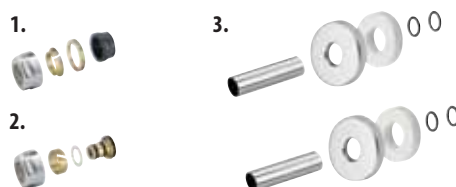

SVĚRNÉ ŠROUBENÍ

Svěrné šroubení v designovém provedení pro připojení radiátorů k měděnému nebo Alupex potrubí. Jsou vhodná pro všechny typy ventilů v tomto katalogu. Sada 2 kusů.

1.	CP6015 Svěrné šroubení pro měď 15 mm, chrom	280,- / 12,20 €
	CP6515 Svěrné šroubení pro měď 15 mm, broušená nerez	340,- / 14,80 €
2.	CP6020 Svěrné šroubení pro Alupex 16 mm, chrom	390,- / 17,00 €
	CP6520 Svěrné šroubení pro Alupex 16 mm, broušená nerez	470,- / 20,40 €
3.	CP6035 Krycí rozeta, chrom	490,- / 21,30 €
	CP6535 Krycí rozeta, broušená nerez	640,- / 28,00 €