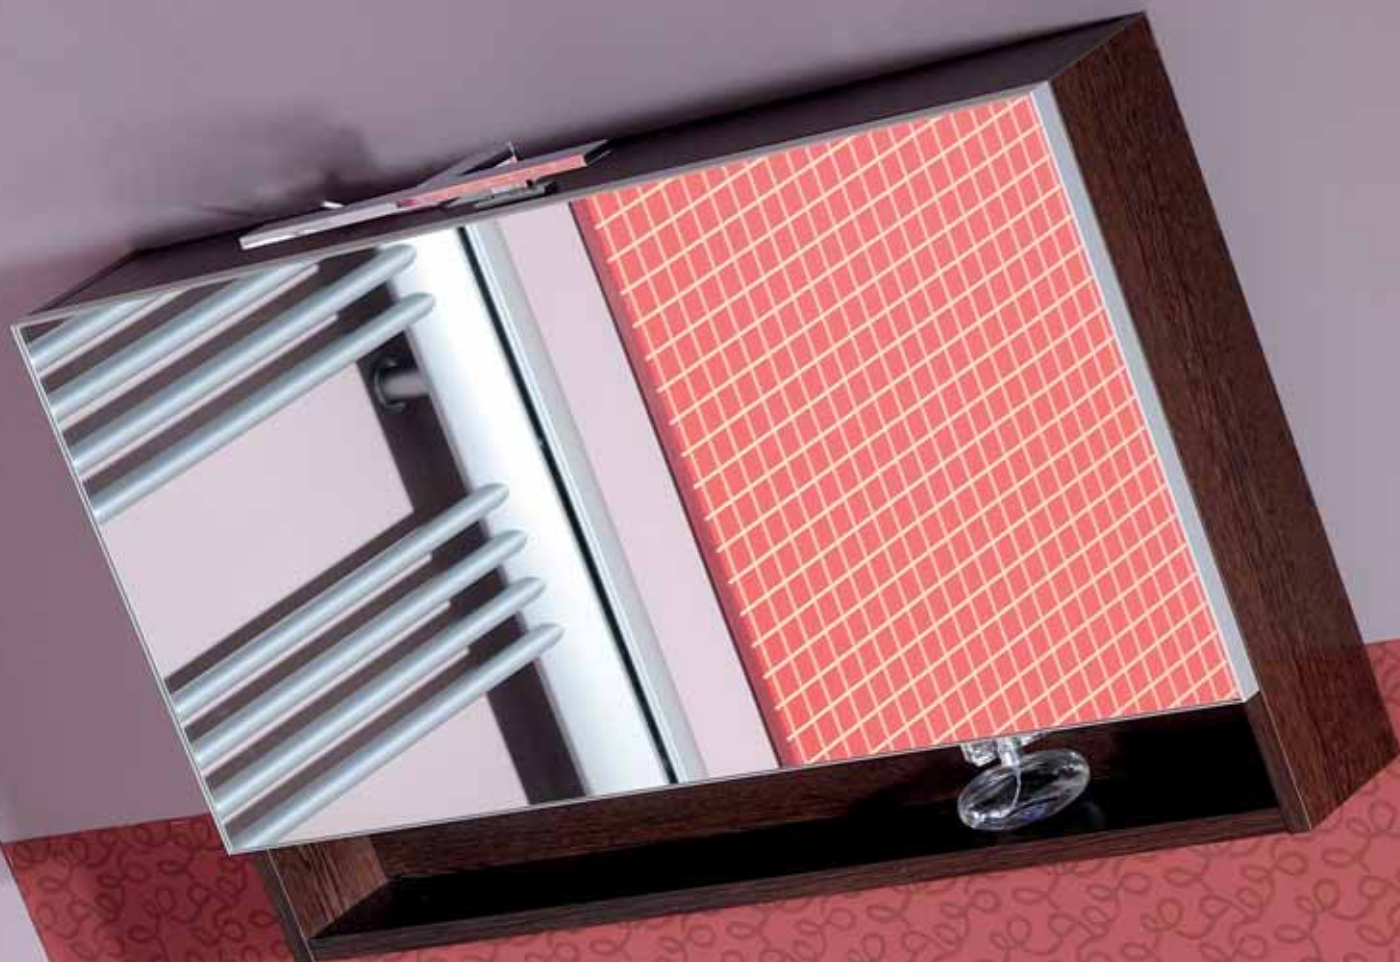

ERRA

Koupelnové galérie

Koupelnové galérie poskytují ideální prostor pro uskladnění kosmetiky, hygienických potřeb nebo holicího strojku. Velké zrcadlo, pod kterým naleznete každou maličkost. Vše budete mít přehledně uskladněno v ideální výšce vašich očí. Některé typy nabízí i integrovanou elektrickou zásuvku nebo je lze osadit vybraným osvětlením