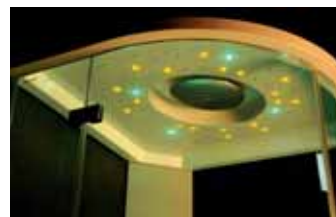

91455 Vyhviječ páry **19 990,- / 606 €**

Integrovaná hlavová sprcha ve stropě.

Chromoterapie ve střeše boxu
(hvězdné nebe - 48 diod).

DIXY

čtvercový sprchový box
900x900x2200 mm

92121 wenge **75 900,- / 2 916 €**