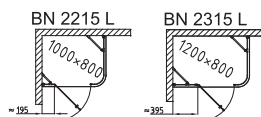

Bezrámové pantové zástěny **VITRA LINE**

Obdélníková zástěna se zaobleným rohem

Kód	Typizované rozměry	Vnější instalační rozměry zástěny	Cena
BN2215	1000 x 800	979x787±3	29 800,- / 1 164 €
BN2315	1200 x 800	1179x787±3	30 250,- / 1 188 €

Madla a panty jsou z pochromované mosazi

oválné provedení

hranaté provedení

Jak objednat: v objednávacím kódu zástěny je nutno přesně definovat typ zástěny, typ skla, madel a pantů, provedení. Jednoduchý vzorec rozkládá všechny komponenty:

Čtvrtkruhová zástěna R550 s prodlouženou stěnou

Kód	Typizované rozměry	Vnější instalační rozměry zástěny	Cena
BN4915	1200 x 900	1184 x 884	28 260,- / 1 125 €

Čtvrtkruhová zástěna R550

Kód	Typizované rozměry	Vnější instalační rozměry zástěny	Cena
BN2515	800 x 800	784±3	24 200,- / 948 €
BN2615	900 x 900	884±3	25 200,- / 972 €

K zástěnám VITRA LINE doporučujeme vaničky z litého mramoru POLYSAN str. 413 nebo odtokové kanálky str. 419-421. Více informací naleznete na www.polysan.net

Červené ceny označují zboží na objednávku. Dodací lhůta je 3 týdny.

Rozměry jsou uvedeny v mm.

polysan