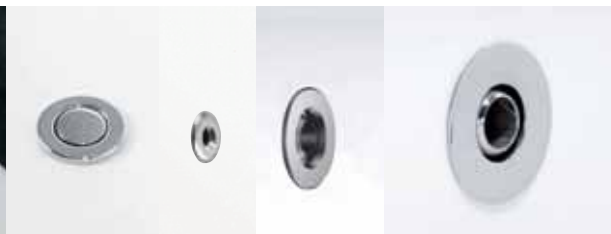

Trysky SLIM Air, Spot, Mikro, Mini (Cr Mosaz) tloušťka 1 mm.