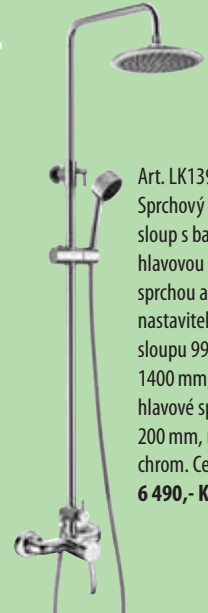

Art. LK139
Sprchový sloup s baterií, hlavovou a ruční sprchou a hadicí, nastavitelná výška sloupu 990 – 1400 mm, průměr hlavové sprchy 200 mm, mosaz/ chrom. Cena **6 490,- Kč**

CO SE NABÍZÍ?

Hlavní typy konstrukcí vodovodních baterií

- **kohoutková** - nové typy těchto baterií obsahují keramické destičky - otevření / zavření otočením o 90 nebo 180 stupňů. Tím odstraňují hlavní nevýhody starých kohoutkových baterií - dlouhou dobu pro nastavení teploty smíchané vody.
- **páková** - nejjednodušší typ, jednoduché ovládání jednou rukou, srdcem baterie je kartuše s keramickými destičkami, pohybem páky ovládáme průtok a teplotu vody. Lze vybírat z více průměrů kartuše (35-40-45 mm), v principu čím větší průměr, tím rychleji voda teče (například do vany).
- **termostatická** - Spotřeba energie závisí na rychlosti. A přechod ze studené vody na teplou spotřebovává energii. Principem termostatu je připravit vodu požadované teploty v co nejkratším čase a v případě výkyvů tuto teplotu stabilně udržovat. (výkyvy teploty ohříváče vody, kolísání tlaku ve vodovodní síti atd).