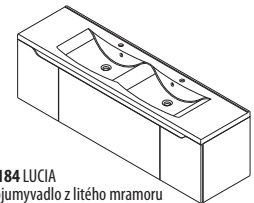

50184 LUCIA
dvojumyvadlo z litého mramoru
180x50 cm **11 290,-**

Skříňka dvojumyvadlová, 1 zásuvka
2x dvířka, 180x50x48 cm, bílá/mali wenge
51180 16 890,-

Doplňkové skříňky
hledejte na
www.sapho.cz