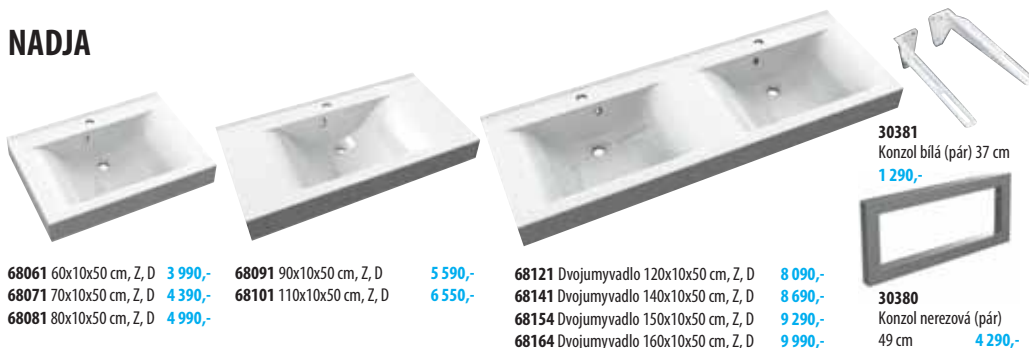

NADJA

68061 60x10x50 cm, Z, D **3 990,-**
68071 70x10x50 cm, Z, D **4 390,-**
68081 80x10x50 cm, Z, D **4 990,-**

68091 90x10x50 cm, Z, D **5 590,-**
68101 110x10x50 cm, Z, D **6 550,-**

68121 Dvojumyvadlo 120x10x50 cm, Z, D **8 090,-**
68141 Dvojumyvadlo 140x10x50 cm, Z, D **8 690,-**
68154 Dvojumyvadlo 150x10x50 cm, Z, D **9 290,-**
68164 Dvojumyvadlo 160x10x50 cm, Z, D **9 990,-**

30381
Konzol bílá (pár) 37 cm
1 290,-

30380
Konzol nerezová (pár)
49 cm **4 290,-**

NOVÉ