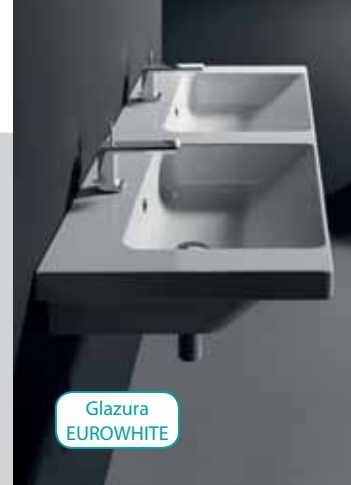

MODO BASIC

NOVÉ

GSI®