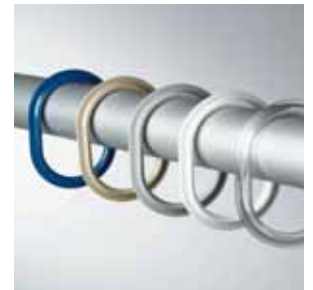

Rohová tyč univerzal (v balení 3 ks tyče)
59500
chrom, Ø 2,5 cm
rozměr univerzal v cm
59501
bílá, Ø 2,5 cm
rozměr univerzal v cm

Sprchová teleskopická tyč
55200
chrom
435,-
55201
bílá
480,-

Kroužky na závěs, materiál plast, 12 ks v balení
49300
průhledné
65,-
49301
bílé
65,-