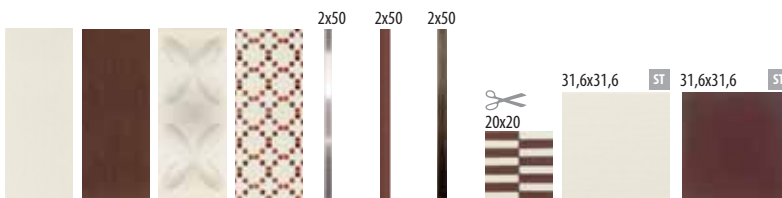

20x20

31,6x31,6

31,6x31,6

BR

TEMPERA 20x50

TMR001 499,-

TMR002 575,-

TMR003 425,-/ks