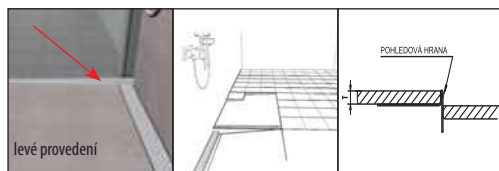

SPRCHOVÉ KANÁLKY MANUS **NOVÉ**

Podlahové celonerezové kanálky MANUS v moderním designu a dokonalém zpracování. Elegantní řešení odvodnění sprchových koutů, které Vám umožní udržet kompaktní a čisté sladěný vzhled koupelny.

Výhody:

- nízká instalační výška jen 55 mm je vhodná pro rekonstrukce
- celonerezové provedení minimalizuje riziko průsaků
- průtok 42 l/min je dostatečný pro většinu běžných sprch

Nerezový odtokový kanálek s roštem ONDA, výška 55 mm

	délka žlábků (mm)	rozměr roštu (mm)	
GM012	650	590x70	5 190,-
GM013	750	690x70	5 390,-
GM014	850	790x70	5 590,-
GM015	950	890x70	5 790,-
GM016	1050	990x70	5 990,-
GM017	1150	1090x70	6 490,-
GM018	1250	1190x70	6 890,-

Nerezový odtokový kanálek s roštem QUADRO, výška 55 mm

	délka žlábků (mm)	rozměr roštu (mm)	
GMQ32	650	590x70	5 190,-
GMQ33	750	690x70	5 390,-
GMQ34	850	790x70	5 590,-
GMQ35	950	890x70	5 790,-
GMQ36	1050	990x70	5 990,-
GMQ37	1150	1090x70	6 490,-
GMQ38	1250	1190x70	6 890,-

Nerezový odtokový kanálek s roštem PIASTRA, výška 55 mm

	délka žlábků (mm)	rozměr roštu (mm)	
GMP82	650	590x70	5 190,-
GMP83	750	690x70	5 390,-
GMP84	850	790x70	5 590,-
GMP85	950	890x70	5 790,-
GMP86	1050	990x70	5 990,-
GMP87	1150	1090x70	6 490,-
GMP88	1250	1190x70	6 890,-

Nerezová lišta pro zakončení přechodu mezi vyspádanou a rovnou podlahou

	tl. T	délka	
SPD10-L	levá	10 mm	1000 mm 790,-
SPD10-P	pravá	10 mm	1000 mm 790,-
SPD12-L	levá	12 mm	1000 mm 790,-
SPD12-P	pravá	12 mm	1000 mm 790,-