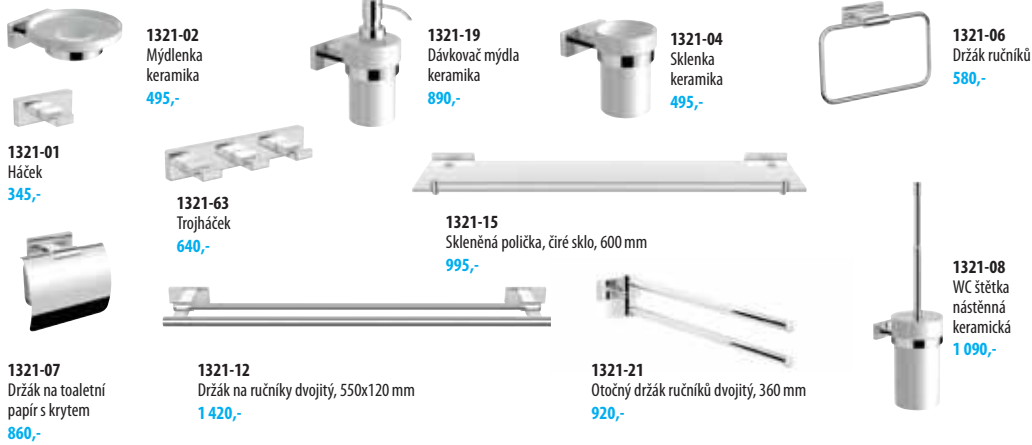

OLYMP

- **1321-01** Háček 345,-
- **1321-02** Mýdelka keramika 495,-
- **1321-03** Trojháček 640,-
- **1321-04** Sklenka keramika 495,-
- **1321-05** Dávkovač mýdla keramika 890,-
- **1321-06** Držák ručníků 580,-
- **1321-07** Držák na toaletní papír s krytem 860,-
- **1321-08** WC štětka nástěnná keramická 1 090,-
- **1321-09** Držák na toaletní papír s krytem 625,-
- **1321-10** Dvojháček 255,-
- **1321-11** Držák na ručník hranatý 445,-
- **1321-12** Držák na ručníky dvojitý, 550x120 mm 1 420,-
- **1321-13** Věšáček 99,-
- **1321-14** Čtyrháček 470,-
- **1321-15** Skleněná polička, číré sklo, 600 mm 995,-
- **1321-16** Držák ručníků 1320-09 650 mm 645,-
  1320-10 550 mm 615,-
- **1321-17** Držák na ručník hranatý 495,-
- **1321-18** Dvojitý držák ručníků 1320-11 650x110 mm 875,-
  1320-12 550x110 mm 845,-
- **1321-19** Dávkovač mýdla mléčné sklo 675,-
- **1321-20** Sklenka číré sklo 345,-
- **1321-21** Otočný držák ručníků dvojitý, 360 mm 920,-
- **1321-22** Držák poličky bez skla (pár) 465,-
- **1321-23** Sklo do poličky, číré sklo 1320-94 520 mm 165,-
  1320-60 750 mm 199,-
  1320-61 900 mm 250,-