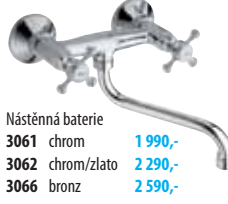

Vanová baterie kompletní
3011 chrom 4 490,-
3012 chrom/zlato 5 190,-
3016 bronz 5 790,-

Umyvadlová baterie s otočnou hubicí s automatickou výpustí
3371 chrom 3 190,-
3372 chrom/zlato 3 490,-
3376 bronz 4 790,-

Podomítkový ventil 1/2"
3051 chrom 890,-
3052 chrom/zlato 990,-
3056 bronz 1 149,-

Přepínač do zdi
DEVIN21 chrom 2 690,-
DEVIN22 chrom/zlato 2 749,-
DEVIN26 bronz 3 749,-

Sprchová baterie bez sprchy
3861 chrom 1 949,-
3862 chrom/zlato 2 190,-
3866 bronz 2 690,-