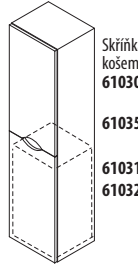

61031L bílá, levá 7 650,-
61032P bílá, pravá 7 650,-