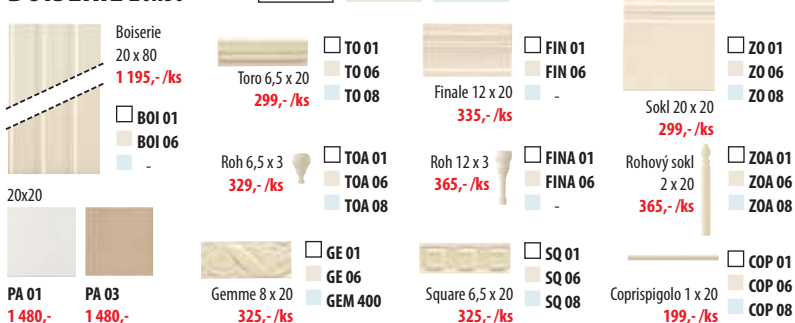

BOISERIE 20x80

20x20

PA 01
1 480,-

PA 03
1 480,-

Boiserie
20 x 80
1 195,-/ks

BOI 01
BOI 06
-

Toro 6,5 x 20
299,-/ks

Roh 6,5 x 3
329,-/ks

Gemme 8 x 20
325,-/ks

Finale 12 x 20
335,-/ks

Roh 12 x 3
365,-/ks

Square 6,5 x 20
325,-/ks

Sokl 20 x 20
299,-/ks

Rohový sokl
2 x 20
365,-/ks

Coprispigo 1 x 20
199,-/ks