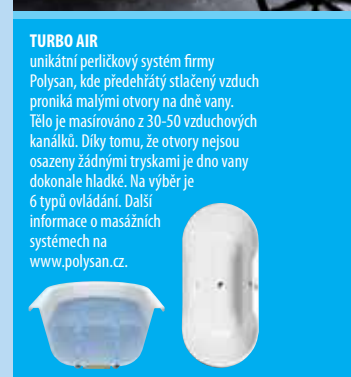

TURBO AIR
unikátní perličkový systém firmy Polysan, kde předehřátý stlačený vzduch proniká malými otvory na dně vany. Tělo je masírováno z 30-50 vzduchových kanálků. Díky tomu, že otvory nejsou osazeny žádnými tryskami je dno vany dokonale hladké. Na výběr je 6 typů ovládání. Další informace o masážních systémech na www.polysan.cz.