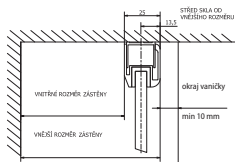

Typizované rozměry	Vnější instalační rozměry zástěny	
BN 2515	800x800	784±3	24 200,-
BN 2615	900x900	884±3	25 200,-
BN 4915	1200x900	1184x884	28 260,-

Při projektování koupelny jistě oceníte detailní informace, které Vám usnadní přípravu a instalaci zástěn.