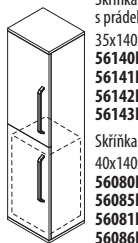

Skříňka vysoká s praelimní košem 35x140x30 cm
8 190,-

56140L bílá/wenge
56141P bílá/wenge
56142L bílá/bílá
56143P bílá/bílá

Skříňka vysoká 2 x dvířka 40x140x20 cm
6 090,-

56080L bílá/wenge
56085P bílá/wenge
56081L bílá/bílá
56086P bílá/bílá