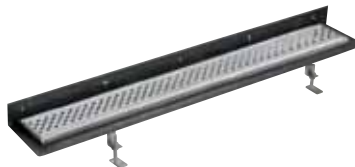

Vyspádování kanálku:
Dno kanálku je v celé délce vyspádováno, nečistoty tak snadno naleznou cestu do odpadu.

CORNER nerezový kanálek s roštem pro obklad bez sifonu, výška 82 mm
Instalace do rohu sprchového koutu.

	délka žlábků (mm)	rozměr roštu (mm)	
FP507	670	600x75	5 190,-
FP513	770	600x75	5 690,-
FP521	870	600x75	6 150,-
FP538	970	600x75	6 720,-