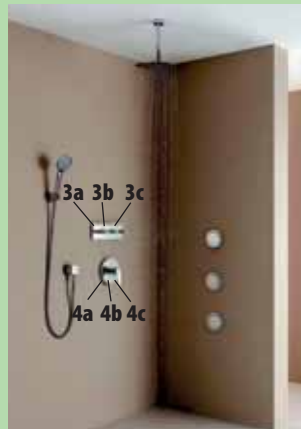

VE ZDI

Kombinací těchto dvou artiklů lze nejlépe vyřešit přepínání vody pro 3 výstupy:

1

Art. AB125
Podomítkový trojcestný přepínač umožňující výběr ze 3 funkcí (například hlavová sprcha, ruční sprcha, boční trysky), chrom.
Cena **1 560,- Kč**

Art. AQ731 Nástěnná sprška, 1/2", Ø 100 mm, tloušťka 7 mm, chrom.
Cena **685,- Kč**

Art. SF075A METAL SLIM kruh, Ø 300 mm, tloušťka hlavice pouhé 3 mm, chrom.
Cena **4 790,- Kč**

Art. AQ568
RAEN sprchový panel
150x2160 mm
leštěná nerez
směšovací
baterie, hlavová
sprcha, boční
trysky, ruční
sprcha.
Cena **24 990,- Kč**

PŘED ZDÍ

Art. LK41
Podomítková páková baterie, chrom.
Cena **1 390,- Kč**

Art. 55053
Podomítková sprchová baterie s integrovaným přepínačem pro 3 výstupy. Jednoduché a kompaktní řešení přepínání a pouštění vody, chrom.
Cena **7 490,- Kč**

Art. AB536 Nástěnná sprška hranatá, 1/2", 45x45 mm, náklonná, pochromovaná mosaz.
Cena **1 190,- Kč**

Art. AQ716 Čtverec, 400x400 mm, tloušťka hlavice 7 mm, chrom.
Cena **5 290,- Kč**

Art. WN765
IDESK sprchový panel
250x1550 mm
bílé sklo
směšovací baterie,
hlavová sprcha
30 mm, boční
trysky, ruční
sprcha.
Cena **13 890,- Kč**

Další z možností jak používat hlavovou, ruční a boční sprchu je následující řešení:

Art. AM46
N-BOX Podomítkové těleso k baterii AB122 (zabudovaná část)
Cena **2 290,- Kč**

Art. 1114-46
N-BOX Podomítkové těleso k baterii AM41 (zabudovaná část). Cena **1 640,- Kč**

Art. AB122
Podomítkový přepínač pro 3 výstupy-umožňuje kombinaci přepnutí hlavové, ruční sprchy a bočních trysek. Lze pustit i všechny tři výstupy najednou, chrom.
Cena **4 590,- Kč**

Art. AM41
Podomítková páková baterie, pochromovaná mosaz (nutné přikoupit podomítkové těleso 1114-46). Cena **3 190,- Kč**

2