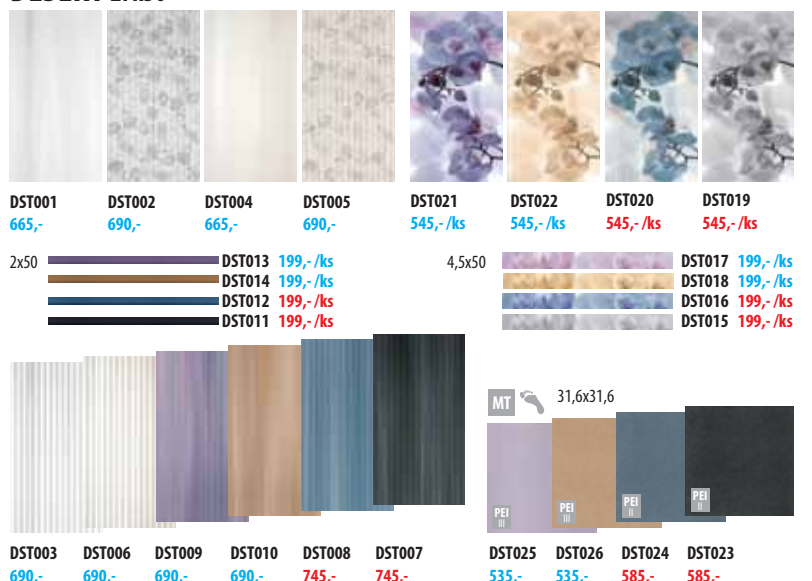

DESERT 27x50