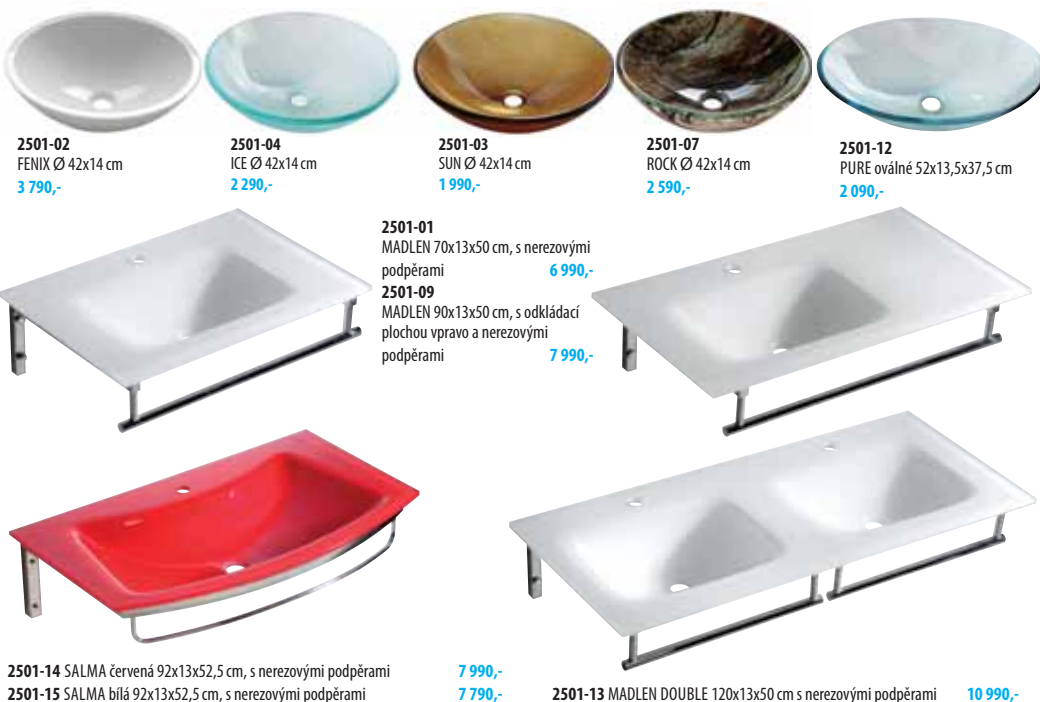

4906
ALHAMBRA umyvátko s držákem na ručníc
45,5x11x35,5 cm, Z **3 890,-**

NOVÉ

1602-05 Umyvátko kulaté, levé 44x14x27,5 cm, Z **2 140,-**
1602-06 Umyvátko kulaté, pravé 44x14x27,5 cm, Z **2 140,-**

BEAUTY