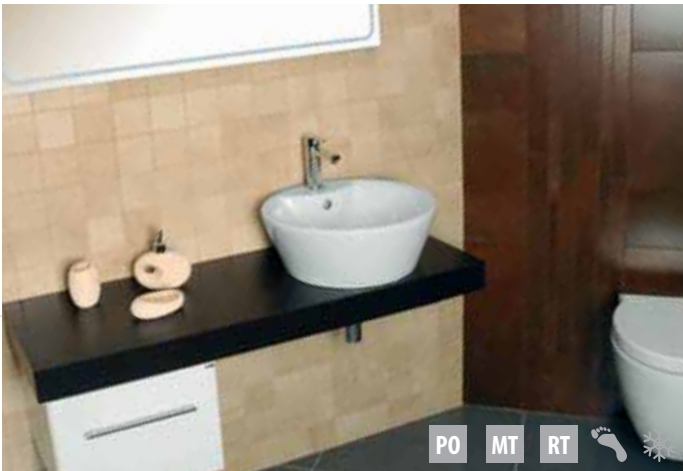

55006294RL

55006292RL

55006293RL

55006295RL

Crystal Listello
299,-/ks

55006221RL

NATURA 30x60

BR RT