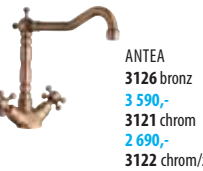

ANTEA
3126 bronz
3 590,-
3121 chrom
2 690,-
3122 chrom/zlato
2 990,-
195/175/245