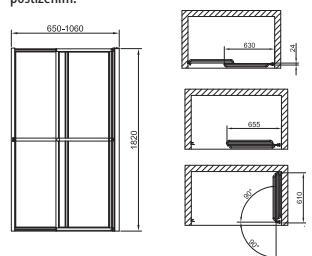

VARIA
Pneumatická sprchová zástěna VARIA vychází z produktové řady pneumatických vanových zástěn. Její předností je možnost zvednutí o 5 cm a sklopení ke zdi.
Díky variabilní velikosti zástěny v rozloženém stavu (od 65 do 106 cm) lze tuto zástěnu použít do různých velikých sprchových koutů do niky. Zástěna je levoprává, vyrobena z bezpečnostního čířého skla 3 mm, profil zástěny je v provedení chrom (leštěný hliník). Díky své konstrukci je zástěna ideální pro osoby se zdravotním postižením.