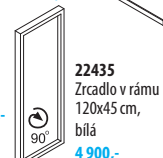

22435 Zrcadlo v rámu 120x45 cm, bílá
4 900,-