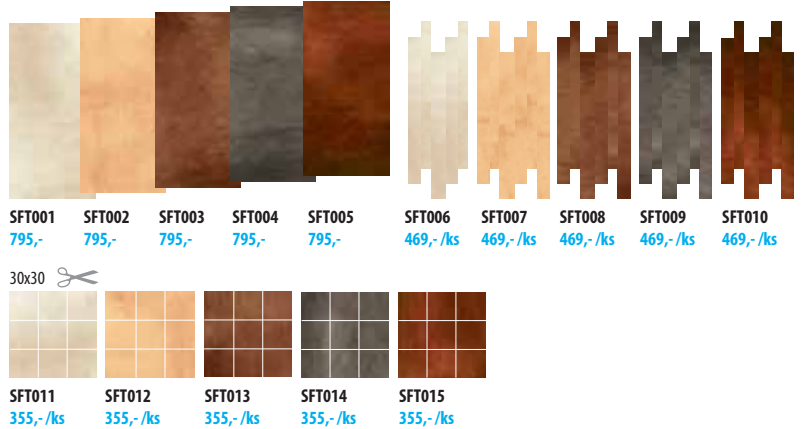

NATURA 30x60

BR RT

SOFT 30x60

PO MT RT

FUSTA 27x50

MT **NOVÉ**

DESERT 27x50

BR **NOVÉ**