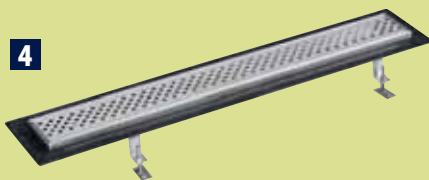

Sprchový kanálek FLOW. Výhody: sifon lze při instalaci natáčet libovolným směrem, sifon je velmi nízký (celková výška je 82 mm) a vnitřek sifonu lze vyjmout a přímo tak zpřístupnit odpadní potrubí pro případné čištění a má vysoký odtokový výkon (48 l/minutu). Art. FP136, délka 70 cm stojí **3 890,- Kč**.

Pneumatická sprchová zástěna **VARIA** vychází z produktové řady pneumatických vanových zástěn. Její předností je možnost zvednutí o 5 cm a sklopení ke zdi.

Díky variabilní velikosti zástěny v rozloženém stavu (od 650 do 1060 mm) lze tuto zástěnu použít do různě velikých sprchových koutů do niky. Zástěna je levoprává, vyrobena z bezpečnostního čirého skla 3 mm, profil zástěny je v provedení chrom (leštěný hliník). Díky své konstrukci je zástěna ideální pro osoby se zdravotním postižením.

Art. 26717 stojí **13 990,- Kč**