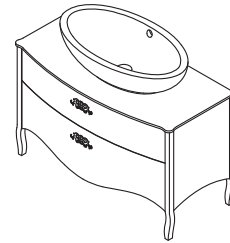

Umyvadlová skříňka, bílá
2 zásuvky, 124x77x53 cm
18120 16 890,-

Rockstone deska, 124x53 cm
18104 5 690,-

Keramické umyvadlo
75x18x42 cm
2613 4 360,-

Umyvadlová skříňka, 2 zásuvky včetně ze spodu zapuštěného
keramického umyvadla (kód 71129173) 52x39 cma desky Rockstone
18101 104x85x53 cm 20 290,-
18121 124x85x53 cm 21 590,-