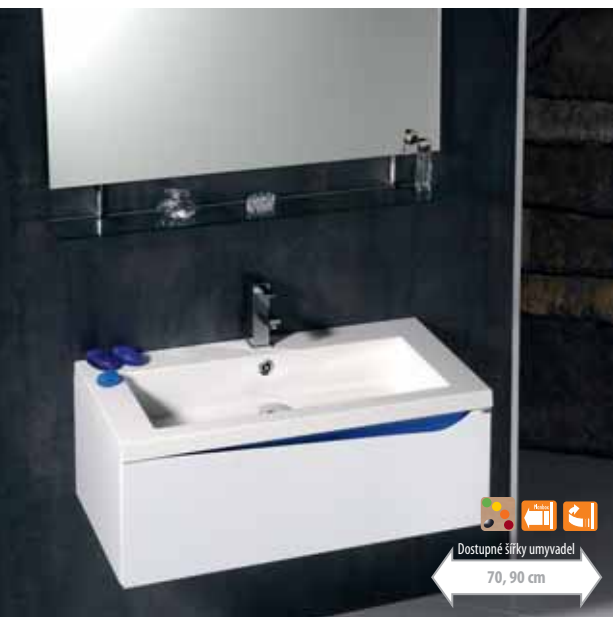

NIKELA

53303 Umyvadlo z litého mramoru, 70x45 cm **4 990,-**

51070 **6 580,-**

Náhradní barevná lišta **490,-**

51071 - U527

51071 - U630

51071 - U321

51071 - U303

51071 - U114

53304 Umyvadlo z litého mramoru, 90x45 cm **5 990,-**

51090 **7 790,-**

Náhradní barevná lišta **540,-**

51091 - U527

51091 - U630

51091 - U321

51091 - U303

51091 - U114

Skříňka vysoká s prádelním košem, 35x140x30 cm

51074L **9 990,-**

51074P **9 990,-**

Náhradní barevná lišta **490,-**

51097 - U527

51097 - U630

51097 - U321

51097 - U303

51097 - U114

Policová skříňka skleněné police 40x140x20 cm

56055 **3 690,-**

Skříňka vysoká, 2 dvířka 40x140x20 cm

51071L **7 890,-**

51072P **7 890,-**

Náhradní barevná lišta **540,-**

51076 - U527

51076 - U630

51076 - U321A

51076 - U303

51076 - U114

BAREVNÉ LATĚ

modrá U527

zelená U630

červená U321

oranžová U303

žlutá U114

MELODY

FDT-537 JOY umyvadlo z litého mramoru, 50x37 cm **2 990,-**

Skříňka umyvadlová, 1 zásuvka, 50x38x34 cm, bílá

56050 **5 190,-**

FDT-637 JOY umyvadlo z litého mramoru, 60x37 cm **3 690,-**

Skříňka umyvadlová, 1 zásuvka, 60x38x34 cm, bílá

56051 **5 880,-**

FDT-837 JOY umyvadlo z litého mramoru, 80x37 cm **5 190,-**

Skříňka umyvadlová, 1 zásuvka 80x38x34 cm, bílá

56052 **7 190,-**

Skříňka vysoká, 2 dvířka 40x140x20 cm

56053L bílá, levá

56054P bílá, pravá

Skříňka vysoká s prádelním košem 35x140x30 cm

56056L bílá, levá

56057P bílá, pravá

Policová skříňka, bílá skleněné police, 40x140x20 cm

56055 **3 690,-**

Držák osušky na bok skříňky 300 mm, chrom **FA111** **895,-**