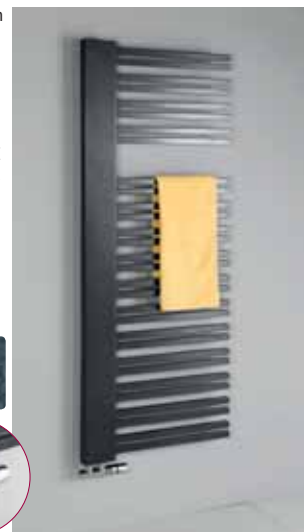

LINA **NOVÉ** NEREZ

Moderní a elegantní koupelňové radiátory z nerez oceli s broušeným nebo leštěným povrchem. Tenké vodorovné trubky přenesou jemný vzhled i do Vaší koupelny.

	broušená nerez	rozměr šxv (mm)	75/65 °C Δt 20 °C
0111-01	7 990,-	500x800	151 W
0111-03	9 780,-	500x1200	226 W
0111-04	10 280,-	600x1200	257 W
NR126	11 290,-	500x1600	287 W
	leštěná nerez		
NR108	8 990,-	500x800	100 W
NR112	10 590,-	500x1200	226 W
NR116	12 980,-	500x1600	287 W

Elektrické otopné těleso bez možnosti připojení do ústředního vytápění (integrován vypínač).

TH250 4 490,- 630x1160 130 W

Doporučené přípojovací sady
CORNER, MONO ONE
CORNER COMBI, COMPACT

DIVA **NOVÉ** NEREZ

Hranatý a vzdušný design v praktických rozměrech z nerez oceli v provedení s broušeným nebo leštěným povrchem.

	broušená nerez	rozměr šxv (mm)	75/65 °C Δt 20 °C
0211-01	8 990,-	500x800	150 W
0211-03	11 890,-	500x1200	211 W
	leštěná nerez		
NR212	12 980,-	500x1200	211 W
NR215	14 990,-	500x1500	251 W

Elektrické otopné těleso bez možnosti připojení do ústředního vytápění (integrován vypínač).

TH420 4 950,- 620x1160 120 W

Doporučené přípojovací sady
CORNER, CUBE, MONO ONE
CORNER COMBI, COMPACT

TRUVA **NOVÉ** NEREZ

Pro jedinečný design Vaší koupelny nabízí radiátor TRUVA tu správnou volbu. Ploché obdélníkové profily v tenkém provedení jsou praktické a poskytují vyšší topný výkon radiátoru.

	broušená nerez	rozměr šxv (mm)	75/65 °C Δt 20 °C
NR312	10 980,-	500x1200	400 W

Doporučené přípojovací sady
CORNER
CUBE
MONO ONE
CORNER COMBI
COMPACT

VOLGA **NOVÉ** NEREZ

Klenot mezi radiátory. Dokonalý design, který je zároveň velmi praktický a poskytuje dostatečný tepelný výkon.

	broušená nerez	rozměr šxv (mm)	75/65 °C Δt 20 °C
NR510	12 980,-	500x976	308 W
NR515	16 490,-	500x1500	465 W

Doporučené přípojovací sady
TWIN
CUBE
CORNER COMBI
COMPACT