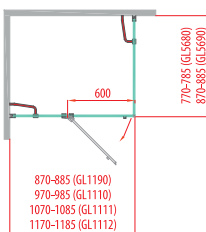

Obdélníková zástěna

Možné varianty obdélníků:

dveře + boční stěna
90x80, 100x80, 100x90, 110x80, 110x90, 120x80, 120x90

	Rozměr v mm	Instalační rozměr v mm	sklo čiré
GL1190	900	870-885	10 290,-
GL1110	1000	970-985	10 990,-
GL1111	1100	1070-1085	12 610,-
GL1112	1200	1170-1185	13 320,-
Boční stěna			
GL5680	800	770-785	7 550,-
GL5690	900	870-885	8 160,-