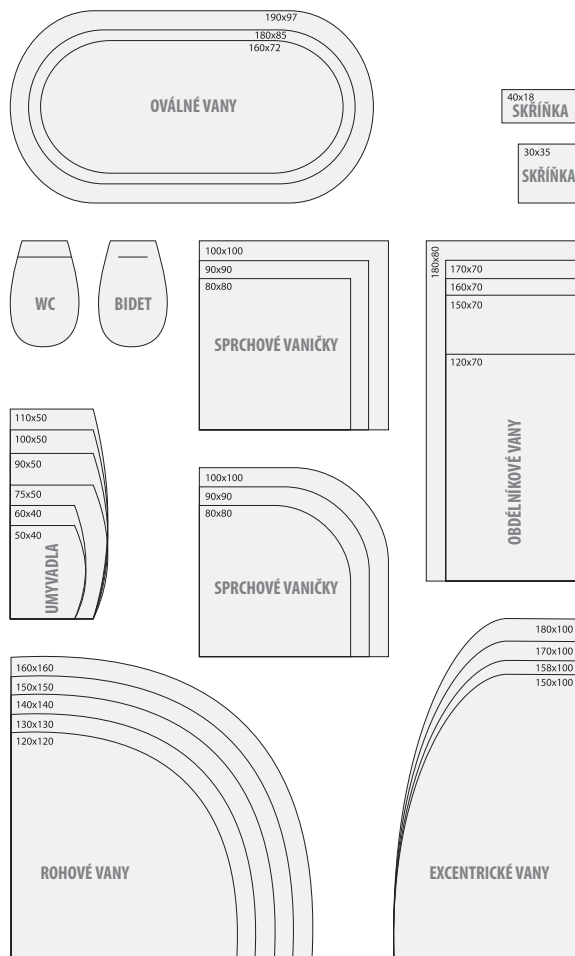

Celý sortiment a technické výkresy naleznete na www.sapho.cz

Nemusíte být zrovna přítel počítačů - myslíme i na Vás.

Vystříhejte naše výrobky a posunujte po papíru pro optimální vzhled Vaší koupelny.

Čtverečkový papír 1:40 (1 čtvereček = 5 mm = 20 cm)