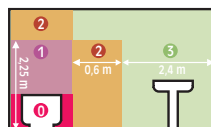

LR426 MODERNISTA
LED, 3x3 W, 230 V, 480x80x110 mm
chrom
1 990,-