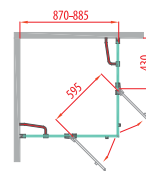

Čtverhrubová zástěna

Alternativní madla k zástěnám Legro, One, Sigma

standardně
dodávána

GM8730
325,-

GM4470
392,-

	Rozměr v mm	Vstup	sklo čiré
GL5590	900x900	700 mm	17 790,-

Čtvercová zástěna

Variabilní provedení L/P