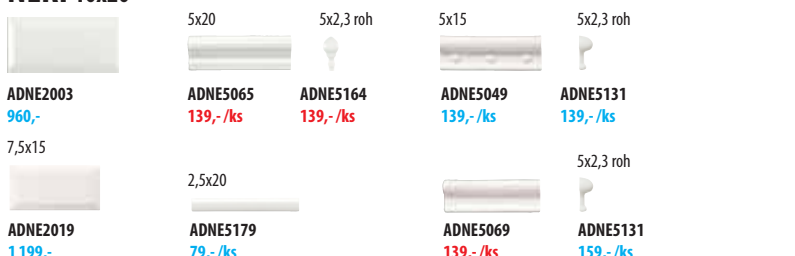

NERI 10x20

ADNE2003
960,-

7,5x15

ADNE2019
1 199,-

5x20

ADNE5065
139,-/ks

2,5x20

ADNE5179
79,-/ks

5x2,3 roh

ADNE5164
139,-/ks

5x15

ADNE5049
139,-/ks

5x2,3 roh

ADNE5069
139,-/ks

5x2,3 roh

ADNE5131
139,-/ks

5x2,3 roh

ADNE5131
159,-/ks