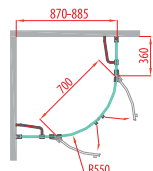

Čtverhrubová zástěna

Alternativní madla k zástěnám Legro, One, Sigma

standardně
dodávána

GM8730
325,-

GM4470
392,-

	Rozměr v mm	Vstup	sklo čiré
GL5590	900x900	700 mm	17 790,-

Čtvercová zástěna

Variabilní provedení L/P