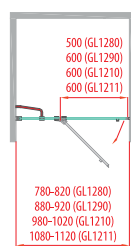

LEGR0 - pantové sprchové zástěny

Standardní výška 1900 mm
Bezpečnostní sklo 6 mm
s úpravou COATED GLASS pro snadné čištění

Čtverhrubová zástěna

Alternativní madla k zástěnám Legro, One, Sigma

standardně
dodávána

GM8730
325,-

GM4470
392,-

	Rozměr v mm	Vstup	sklo čiré
GL5590	900x900	700 mm	17 790,-

Čtvercová zástěna

Variabilní provedení L/P

	Rozměr	Vstup	sklo čiré
GL2290	900x900	595 mm	16 450,-

	Rozměr	Instalační rozměr v mm	sklo čiré
GL1190 dveře	900	870-885	10 290,-
GL5690 stěna	900	870-885	8 160,-

Obdélníková zástěna

Možné varianty obdélníků:

dveře + boční stěna
90x80, 100x80, 100x90, 110x80, 110x90, 120x80, 120x90

	Rozměr v mm	Instalační rozměr v mm	sklo čiré
GL1190	900	870-885	10 290,-
GL1110	1000	970-985	10 990,-
GL1111	1100	1070-1085	12 610,-
GL1112	1200	1170-1185	13 320,-
Boční stěna			
GL5680	800	770-785	7 550,-
GL5690	900	870-885	8 160,-

Dveře do niky

Variabilní provedení L/P

	Rozměr v mm	Instalační rozměr v mm	sklo čiré
GL1280	800	780-820	9 720,-
GL1290	900	880-920	10 170,-
GL1210	1000	980-1020	10 890,-
GL1211	1100	1080-1211	12 290,-

DRAGON - posuvné sprchové zástěny

Standardní výška 2000 mm
Bezpečnostní sklo 8 mm
s úpravou COATED GLASS pro snadné čištění

Posuvné dveře

Variabilní provedení L/P

	Rozměr v mm	Instalační rozměr v mm	sklo čiré
GD4611 NOVÉ	1100	1020-1110	11 790,-
GD4612	1200	1120-1210	12 450,-
GD4613	1300	1220-1310	13 170,-
GD4614 NOVÉ	1400	1320-1410	13 920,-
GD4615 NOVÉ	1500	1420-1510	14 890,-
GD4616	1600	1520-1610	15 890,-
	Rozměr v mm	Instalační rozměr v mm	sklo CANVAS
GD4912SL NOVÉ	1200	1120-1210	14 580,-
GD4512SR	1200	1120-1210	14 580,-

	Rozměr v mm	Instalační rozměr v mm	sklo čiré
GD4810 NOVÉ	1800	1780-1820	18 990,-

Nelze kombinovat s boční stěnou

Obdélníková zástěna

Vznikne kombinací posuvných dveří a boční stěny

Možné varianty obdélníků: