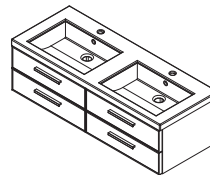

Dostupné šířky umyvadel
 60, 80, 100, 120 cm

KLÁRA

Umyvadlo z litého mramoru
53303 70x45 cm **4 990,-**
53304 90x45 cm **5 990,-**
 Skříňka umyvadlová, 1 zásuvka, 70x30x45 cm
53300 wenge **8 990,-**
56300 bílá **8 990,-**
 1 zásuvka, 90x30x45 cm
53301 wenge **10 490,-**
56301 bílá **10 490,-**