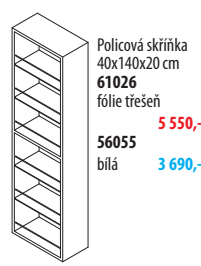

Policová skříňka 40x140x20 cm
61026 fólie třešeň 5 550,-
56055 bílá 3 690,-