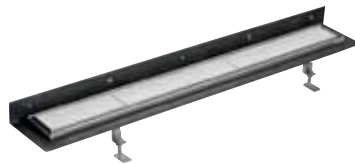

Přímý odpad:
Natočením sifonu docílíte přímou cestu k připojení do odpadního systému bez dalších fitinek, které snižují odtokový výkon.

TRIANGL
rohový nerezový kanálek s roštem bez sifonu, výška 82 mm

	délka žlábků (mm)	rozměr roštu (mm)	
FP790	290x290	246x246x344	5 390,-