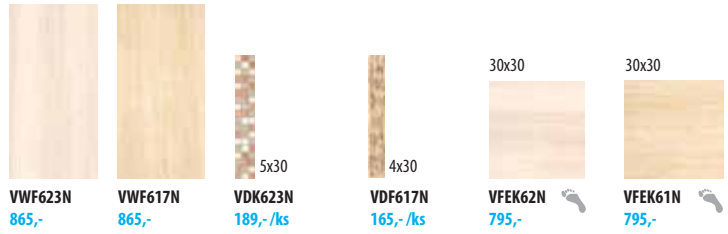

55006294RL

55006292RL

55006293RL

55006295RL

Crystal Listello
299,-/ks

55006221RL

NATURA 30x60

BR RT