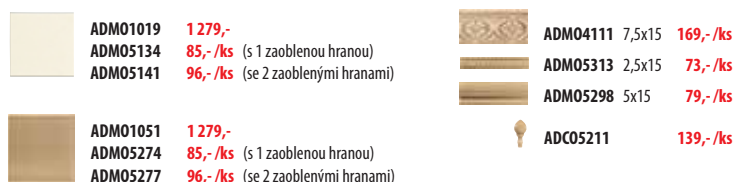

ADM01019 1 279,-

ADM05134 85,-/ks (s 1 zaoblenou hranou)

ADM05141 96,-/ks (se 2 zaoblenými hranami)

ADM01051 1 279,-

ADM05274 85,-/ks (s 1 zaoblenou hranou)

ADM05277 96,-/ks (se 2 zaoblenými hranami)

ADM04111 7,5x15 169,-/ks

ADM05313 2,5x15 73,-/ks

ADM05298 5x15 79,-/ks

ADC05211 139,-/ks