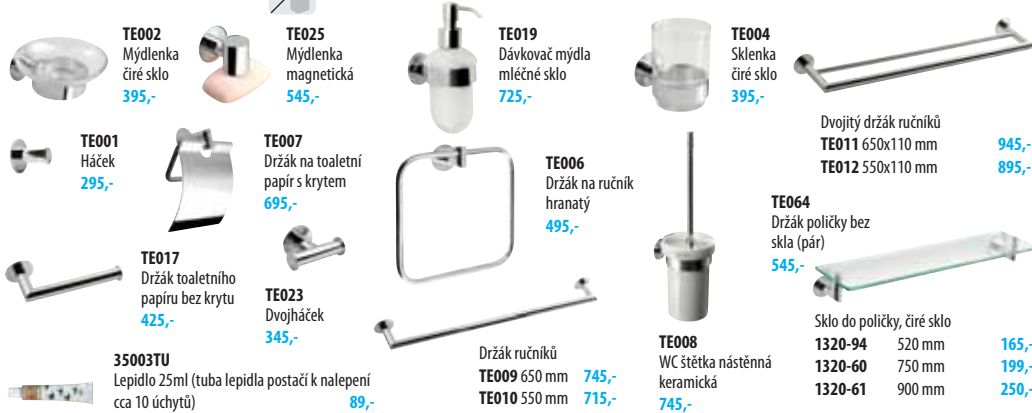

ZÁRUKA LET
12

TEMPLE

NOVÉ

- TE001** Háček 295,-
- TE002** Mýdelka číré sklo 395,-
- TE003** Dvojháček 345,-
- TE004** Sklenka číré sklo 395,-
- TE005** Dávkovač mýdla mléčné sklo 725,-
- TE006** Držák na ručník hranatý 495,-
- TE007** Držák na toaletní papír s krytem 695,-
- TE008** WC štětka nástěnná keramická 745,-
- TE009** Držák ručníků 1320-09 650 mm 745,-
TE010 550 mm 715,-
- TE011** Dvojháček 255,-
- TE012** Dvojitý držák ručníků 1320-11 650x110 mm 945,-
1320-12 550x110 mm 895,-
- TE013** Věšáček 99,-
- TE014** Čtyrháček 470,-
- TE015** Skleněná polička, číré sklo 1320-94 520 mm 165,-
1320-60 750 mm 199,-
1320-61 900 mm 250,-
- TE016** Držák na toaletní papír s krytem 625,-
- TE017** Držák toaletního papíru bez krytu 425,-
- TE018** Dávkovač mýdla mléčné sklo 725,-
- TE019** Sklenka číré sklo 395,-
- TE020** Držák ručníků 1320-09 650 mm 745,-
1320-10 550 mm 715,-
- TE021** Držák na ručník hranatý 495,-
- TE022** Držák poličky bez skla (pár) 545,-
- TE023** Sklo do poličky, číré sklo 1320-94 520 mm 165,-
1320-60 750 mm 199,-
1320-61 900 mm 250,-
- 35003TU** Lepidlo 25ml (tuba lepidla postačí k nalepení cca 10 úchyťů) 89,-