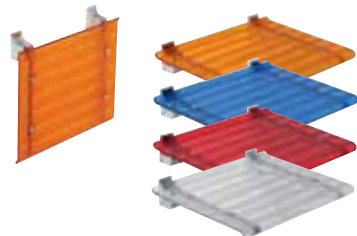

KOH-I-NOOR

LEO sprchové sedátko, 400x310 mm

5368T	transparentní	3 490,-
5368B	modré	3 590,-
5368A	oranžové	3 590,-
5368R	červené	3 590,-