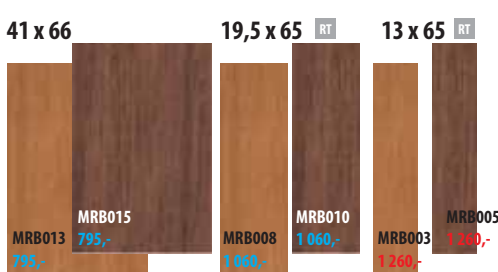

MERBAU 41 x 66 ST PO **NOVÉ**

Další barevné varianty hledejte na www.sapho.cz