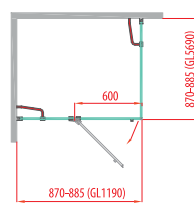

Rozměr	Instalační rozměr v mm	sklo čiré
GL1190 dveře	900	870-885	10 290,-
GL5690 stěna	900	870-885	8 160,-