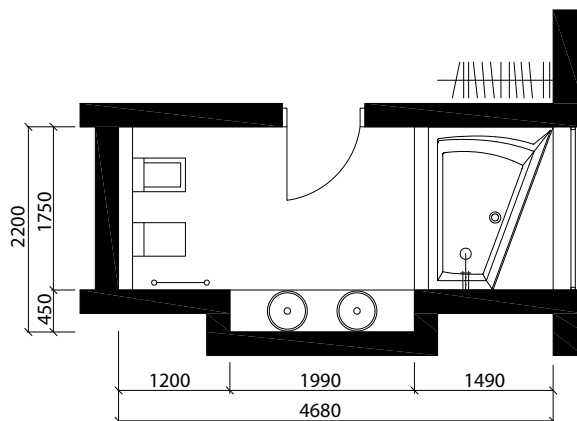

Typový projekt koupelny 5

Novostavba rodinného domu v Lipnici nad Sázavou, osazená originální rohovou vanou GALIA s bílým krycím panelem a dvoudílnou vanovou zástěnou.