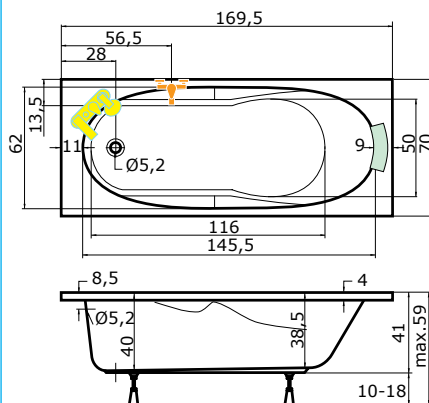

Masážní systém

ECO HYDRO	14.710,-
ECO AIR	15.040,-
ECO HYDRO AIR	21.210,-
BASIC	21.310,-
EASY	28.910,-
WINDY	25.280,-
DUO PNEU	35.580,-
DUO	44.490,-
DUO LIGHT	48.130,-

cena masážního systému zahrnuje: vanu, systém, předpadový komplet, samonosný rám