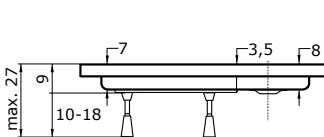

**IKARIA**

80 x 80 x 8 cm

superline

bílá	3.280,-
barva	4.710,-

Krycí panel

Doplňky	str.	cena
Kovové nožičky	36	1.290,-
Plastové nožičky	36	650,-
Krycí panel	85	1.130,-
SKRH 2/80	45	od 8.140,-
BSSP 80	46	od 2.850,-
SDK 80	46	od 5.840,-
SDKR 1/80	46	od 4.270,-
SD 2/80	45	od 6.460,-
PSKRH 2/80 S	50	18.530,-
ESDKR 1/80 S	62	10.640,-
ESDKR 1/80 S E	62	9.960,-
SIFON T50	36	240,-