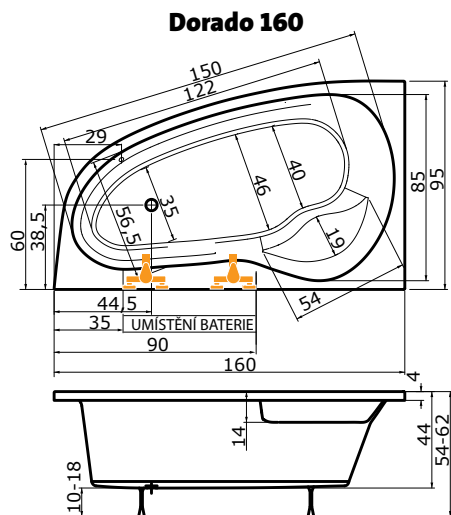

levé provedení