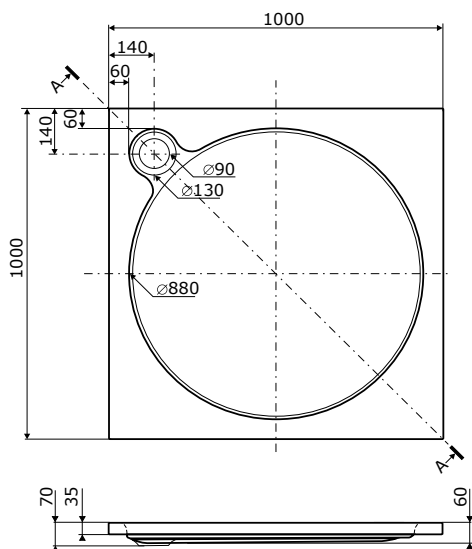

VENUS 100

100 x 100 x 3,5 cm

bílá	5.490,-
barva	6.590,-

Doplňky	str.	cena
PSKRH 2/100 S	50	18.940,-
NSKRH 2/100 S	56	od 27.090,-
ESDKR 2/100 S	62	15.050,-
ESDKR 2/100 S E	62	14.670,-
NSSR2 100x100	61	18.390,-
NSSL3	61	22.390,-
SIFON T90	36	240,-