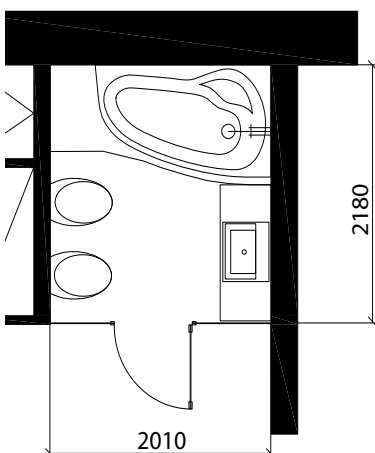

Typový projekt koupelny 3

Novostavba apartmánů Donovaly na Slovensku. Pravostranná vana DORADO s krycím panelem, doplněná obloukovou rohovou vanovou zástěnou a sprchovým panelem MAGMA.