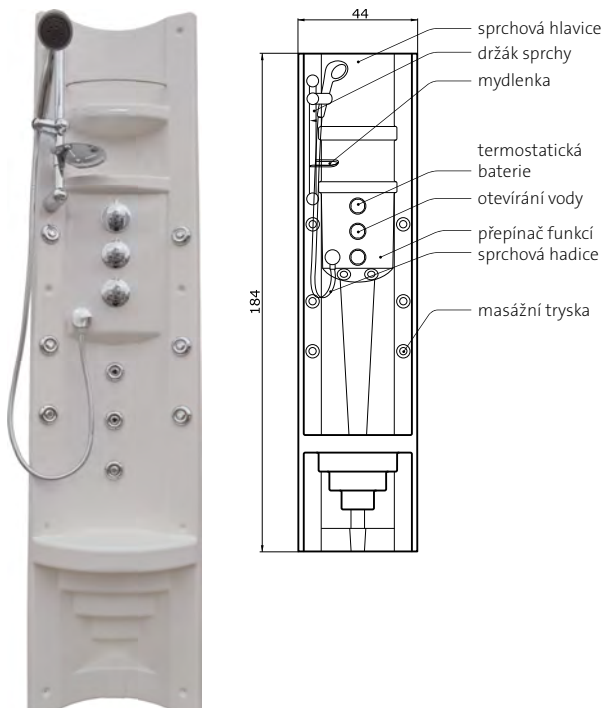

Pamo Therm

(185 x 45 x 45 cm)

rohový sprchový panel s termostatickou baterií

superline

barva panelu

PAMO 7.960,- Kč
provedení trysek: Chrom