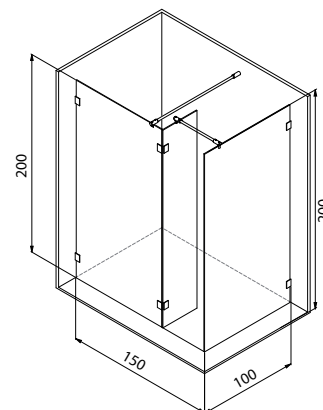

NSSL3

150 x 100 x 200 cm

čiré sklo

NSSL3

22.390,- Kč

Vaničky

	str.	cena
100 x 100 Venus 100	43	5.490,-
100 x 100 Hercules	39	6.490,-

Doplňky:

Vzpěrná tyč 1000 mm

stěna - sklo

1 ks..... 1.630,- Kč

Vzpěrná tyč 1000 mm

sklo - sklo

1 ks..... 1.630,- Kč

NSSR2

100 x 100 x 200 cm

120 x 100 x 200 cm

čiré sklo

NSSR2 (100x100 cm) 18.390,- Kč

NSSR2 (120x100 cm) 18.880,- Kč

Vaničky

	str.	cena
100 x 100 Venus 100	43	5.490,-
100 x 100 Hercules	39	6.490,-
120 x 80 Hercules	39	6.580,-
120 x 90 Hercules	39	6.990,-
120 x 100 Kadma	44	6.480,-

Doplňky:

Vzpěrná tyč 1000 mm

stěna - sklo

1 ks..... 1.630,- Kč