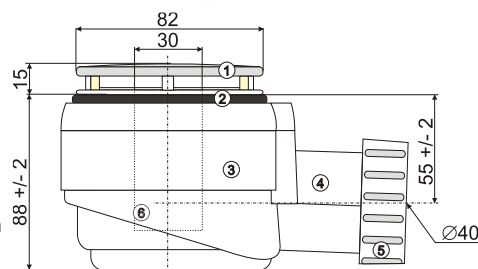

ISLAND

V = 54 4.130,- Kč

NAXOS TAHITI

V = 54 4.130,- Kč
V = 56 4.860,- Kč

GALIA

V = 60 6.230,- Kč

PORTA

V = 60 5.580,- Kč

NERA

V = 60 5.580,- Kč

TREND

V = 56 5.580,- Kč

OBDELNÍKOVÉ VANY

čelní a boční panely

1.810,- Kč

70 x 53 cm
75 x 53 cm
80 x 53 cm
80 x 58 cm
90 x 58 cm

3.050,- Kč

120 x 53 cm
140 x 53 cm
150 x 53 cm
160 x 53 cm
170 x 53 cm
170 x 58 cm
180 x 58 cm

Doplňky ke sprchovým vaničkám

Kovové nožičky

1.290,- Kč

T50

1. Krytka
2. Těsnění
3. Tělo
4. Vyústění Ø 40mm
5. Příruba
6. Košík - šroubení Ø 47mm

T50 240,- Kč

T90 240,- Kč

T90

1. Krytka
2. Těsnění
3. Tělo
4. Vyústění Ø 40mm
5. Příruba
6. Košík - šroubení Ø 47mm

Sifony k vaničkám

Plastové nožičky

650,- Kč