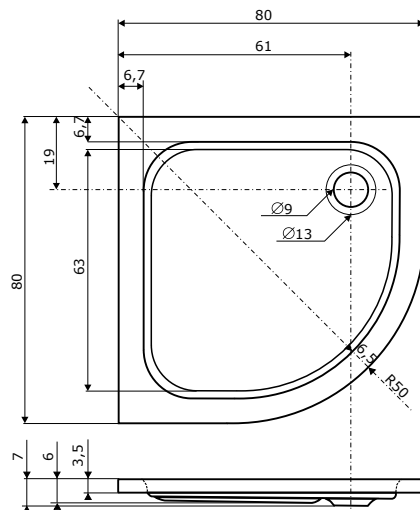

Doplňky	str.	cena
PSKKH 2/80 R50 S	50	20.820,-
SIFON T90	36	240,-