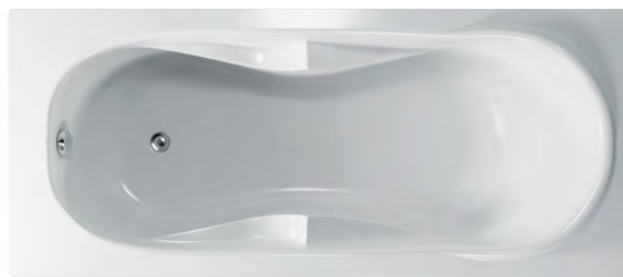

### Masážní systém

ECO HYDRO	14.760,-
ECO AIR	15.120,-
ECO HYDRO AIR	21.370,-
BASIC	21.440,-
EASY	28.930,-
WINDY	25.410,-
DUO PNEU	35.620,-
DUO	44.560,-
DUO LIGHT	48.190,-

cena masážního systému zahrnuje: vanu, systém, předopadový komplet, samonosný rám