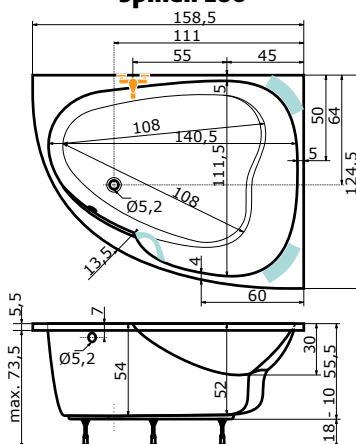

Spinell 160