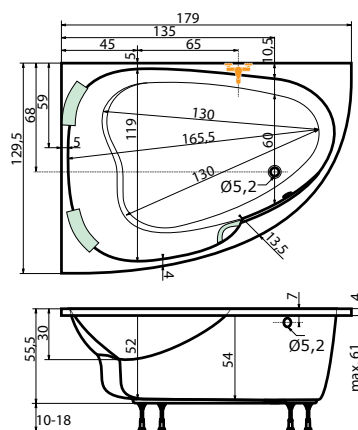

Spinell 180

pravé provedení

NAXOS

140 x 140 x 44,5 cm, 210 l

bílá	12.280,-
barva	14.740,-

Doplňky	str.	cena
Krycí panel	36	4.130,-
Předpadový komplet	37	980,-

Masážní systém

ECO HYDRO	17.130,-
ECO AIR	17.830,-
ECO HYDRO AIR	24.480,-
BASIC	22.120,-
EASY	31.870,-
WINDY	27.560,-
DUO PNEU	36.640,-
DUO	45.550,-
DUO LIGHT	49.180,-

cena masážního systému zahrnuje: vanu, systém, předpadový komplet, samonosný rám