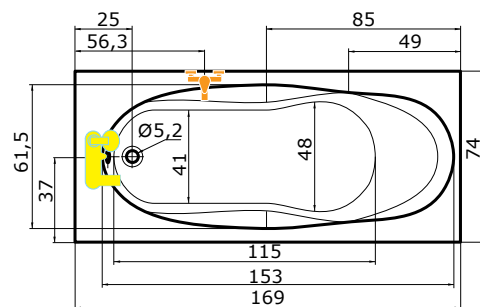

### Masážní systém

ECO HYDRO	14.760,-
ECO AIR	15.120,-
ECO HYDRO AIR	21.370,-
BASIC	21.440,-
EASY	28.930,-
WINDY	25.410,-
DUO PNEU	35.620,-
DUO	44.560,-
DUO LIGHT	48.190,-

cena masážního systému zahrnuje: vanu, systém, předopadový komplet, samonosný rám