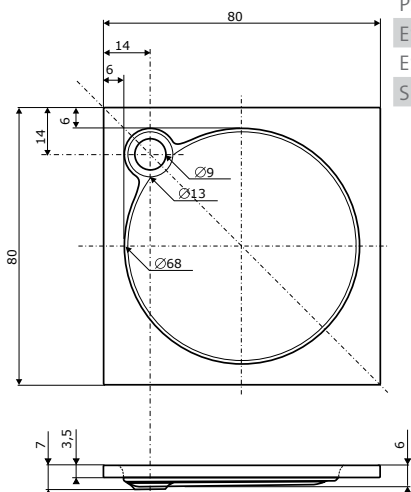

Doplňky	str.	cena
SKRH 2/80	45	od 8.140,-
BSSP 80	46	od 2.850,-
SDK 80	46	od 5.840,-
SDKR 1/80	46	od 4.270,-
SD 2/80	45	od 6.460,-
PSKRH 2/80 S	50	18.530,-
ESDKR 1/80 S	62	10.640,-
ESDKR 1/80 S E	62	9.960,-
SIFON T90	36	240,-