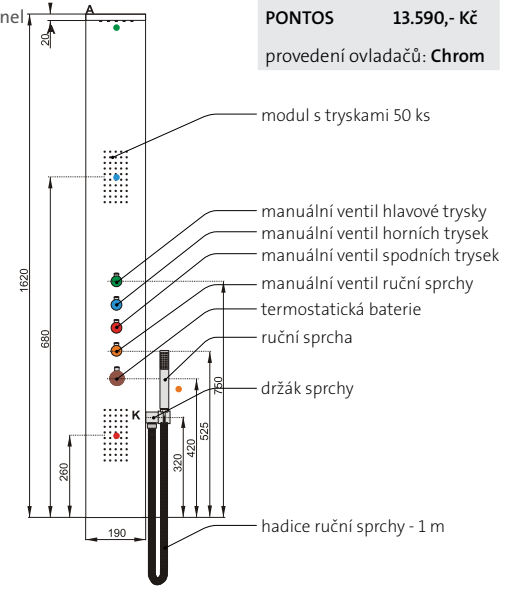

## Pontos

(162 x 19 x 54 cm)

nástěnný sprchový panel

barva panelu

bílá

**PONTOS 13.590,- Kč**

provedení ovladačů: **Chrom**