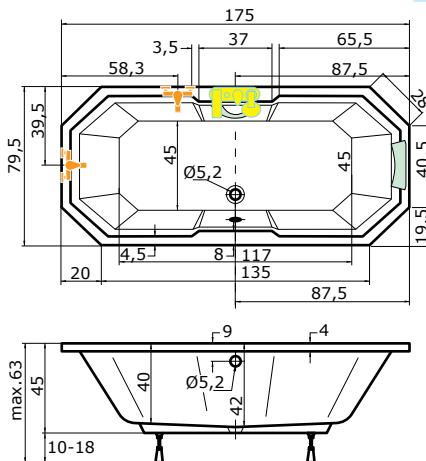

Masážní systém

ECO HYDRO	15.120,-
ECO AIR	15.490,-
ECO HYDRO AIR	22.040,-
BASIC	21.660,-
EASY	29.120,-
WINDY	25.710,-
DUO PNEU	35.960,-
DUO	44.950,-
DUO LIGHT	48.580,-

cena masážního systému zahrnuje: vanu, systém, předpadový komplet, samonosný rám