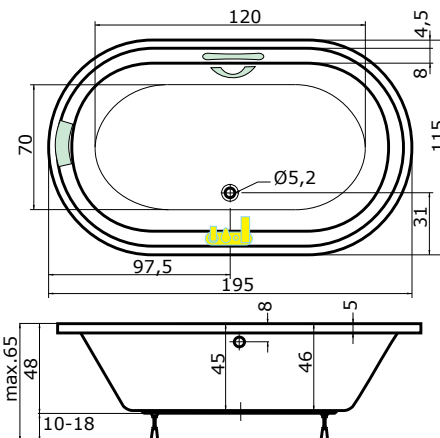

CONSTANTA

185 x 90 x 45 cm, 250 l

	bílá
se zábradlím	51.890,-
bez zábradlí	42.690,-

Masážní systém

nelze osadit

RHODOS 185, 195

185 x 90 x 46 cm, 260 l

195 x 115 x 46 cm, 335 l

	Rhodos 185	Rhodos 195
bílá	14.410,-	17.730,-
barva	17.290,-	21.270,-

Rhodos 185

Rhodos 195

Doplňky

	str.	cena
Podhlavník standart	37	1.590,-
Madlo Elegance 185	37	690,-
Předopadový komplet 47cm	37	980,-

Masážní systém

	Rhodos 185	Rhodos 195
BASIC	23.390,-	25.160,-
EASY	32.190,-	34.850,-
WINDY	31.480,-	33.990,-
DUO PNEU	37.870,-	41.490,-
DUO	46.820,-	49.380,-
DUO LIGHT	50.450,-	52.990,-
EXCELLENT DUO	81.840,-	84.880,-

cena masážního systému zahrnuje: vanu, systém, předopadový komplet, samonosný rám