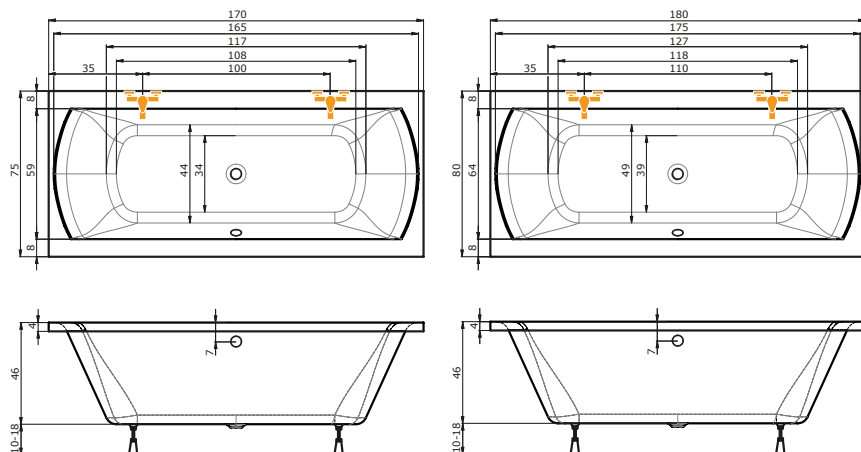

FENIX

170 x 75 x 45 cm, 210 l
180 x 80 x 45 cm, 240 l

	Fenix 170x75	Fenix 180x80
bílá	9.430,-	10.230,-
barva	11.310,-	12.280,-

NOVINKA

Doplňky	str.	cena
VZKR 1/70	87	od 3.310,- superline
VZKR 2/90	87	od 4.730,- superline
VZKR 3/110	47	od 6.410,-
NVZKR 2/90 S	59	12.420,-
NVZKR 2/100 S	59	12.420,-
PVZKR 2/100 S	54	11.830,-
PVZKK 2/110 S	54	12.420,-
EVZKR 1/70 S	63	6.640,-
EVZKR 1/70 S E	63	6.230,-
podhlavník zkosený	37	1.590,-
Madlo Elegance 185	37	690,-
Madlo Elegance 280	37	690,-
Předodpadový komplet (70 cm)	37	1.230,-

Fenix 170x75

VZP 2/170 49 od 8.870,-

Fenix 180x80

VZKR 1/80 47 od 3.790,-

PVZKR 1/80 S 53 7.360,-

EVZKR 1/80 S 63 6.830,-

EVZKR 1/80 S E 63 6.420,-

Masážní systém	Fenix 170x75	Fenix 180x80
ECO HYDRO	15.250,-	15.880,-
ECO AIR	16.890,-	17.880,-
ECO HYDRO AIR	21.890,-	22.380,-
BASIC	21.440,-	21.880,-
EASY	28.930,-	29.360,-
WINDY	25.410,-	25.890,-
DUO PNEU	35.620,-	36.230,-
DUO	44.560,-	45.070,-
DUO LIGHT	48.190,-	48.690,-

cena masážního systému zahrnuje: vanu, systém, předodpadový komplet, samonosný rám

TREND

150 x 70 x 45 cm, 180 l
160 x 70 x 45 cm, 195 l
160 x 75 x 45 cm, 215 l
170 x 70 x 45 cm, 210 l
170 x 75 x 45 cm, 235 l
170 x 80 x 45 cm, 260 l
180 x 80 x 45 cm, 275 l

	Trend 150x70	Trend 160x70	Trend 160x75	Trend 170x70	Trend 170x75	Trend 170x80	Trend 180x80
bílá	8.060,-	8.470,-	8.640,-	9.070,-	9.430,-	9.830,-	10.230,-
barva	9.670,-	10.160,-	10.370,-	10.880,-	11.310,-	11.790,-	12.280,-

Doplňky	str.	cena
Krycí panel	36	5.580,-
VZKR 1/70	87	od 3.310,- superline
VZKR 2/90	87	od 4.730,- superline
VZKR 3/110	47	od 6.410,-
NVZKR 2/90 S	59	12.420,-
NVZKR 2/100 S	59	12.420,-
PVZKR 2/100 S	54	11.830,-
PVZKK 2/110 S	54	12.420,-
EVZKR 1/70 S	63	6.640,-
EVZKR 1/70 S E	63	6.230,-
podhlavník zkosený	37	1.590,-
Madlo Elegance 185	37	690,-
Předodpadový komplet (47 cm)	37	980,-

Trend 150x70