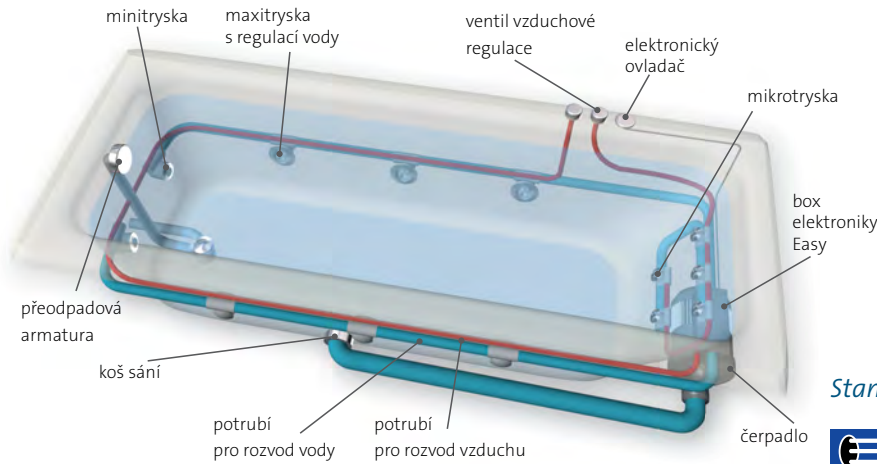

Easy

Osazení

Standardní výbava

Doplňková výbava

Windy

Osazení

Standardní výbava

Doplňková výbava

DUO Pneu

Osazení

Standardní výbava

Doplňková výbava