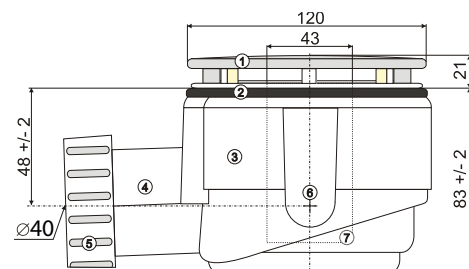

ISLAND

V = 54 4.130,- Kč

NAXOS TAHITI

V = 54 4.130,- Kč
V = 56 4.860,- Kč

GALIA

V = 60 6.230,- Kč

PORTA

V = 60 5.580,- Kč

NERA

V = 60 5.580,- Kč

TREND

V = 56 5.580,- Kč

OBDELNÍKOVÉ VANY

čelní a boční panely

1.810,- Kč

70 x 53 cm
75 x 53 cm
80 x 53 cm
80 x 58 cm
90 x 58 cm

3.050,- Kč

120 x 53 cm
140 x 53 cm
150 x 53 cm
160 x 53 cm
170 x 53 cm
170 x 58 cm
180 x 58 cm

Doplňky ke sprchovým vaničkám

Kovové nožičky

1.290,- Kč

T50

1. Krytka
2. Těsnění
3. Tělo
4. Vyústění Ø 40mm
5. Příruba
6. Košík - šroubení Ø 47mm

T50 240,- Kč

T90 240,- Kč

T90

1. Krytka
2. Těsnění
3. Tělo
4. Vyústění Ø 40mm
5. Příruba
6. Košík - šroubení Ø 47mm

Sifony k vaničkám

Plastové nožičky

650,- Kč