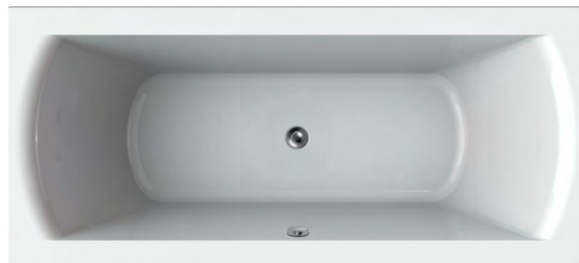

Vana FENIX

170 x 75 x 45 cm, 210 l
180 x 80 x 45 cm, 240 l

jedná se o vanu klasického typu. Tato vana je vhodná do všech typů koupelen a díky elegantně vyřešenému prostoru umožňují dokonalou koupel ve dvou.