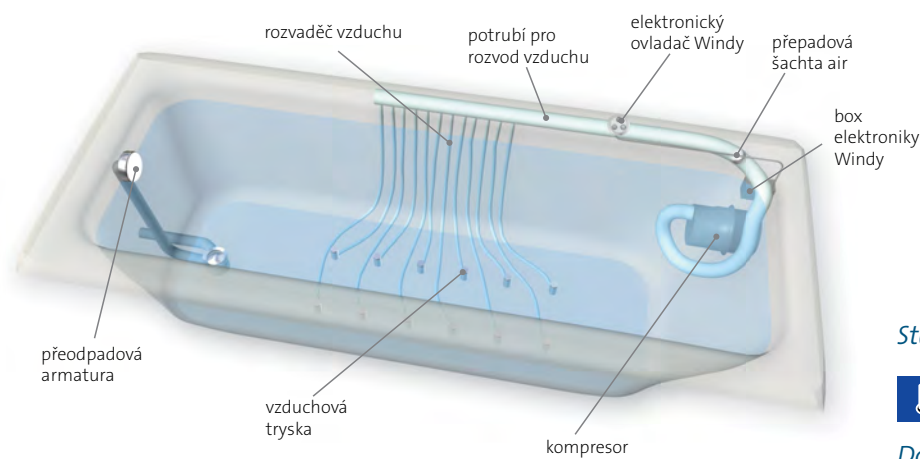

Easy

Osazení

Standardní výbava

Doplňková výbava

Windy

Osazení

Standardní výbava

Doplňková výbava

DUO Pneu

Osazení

Standardní výbava

Doplňková výbava