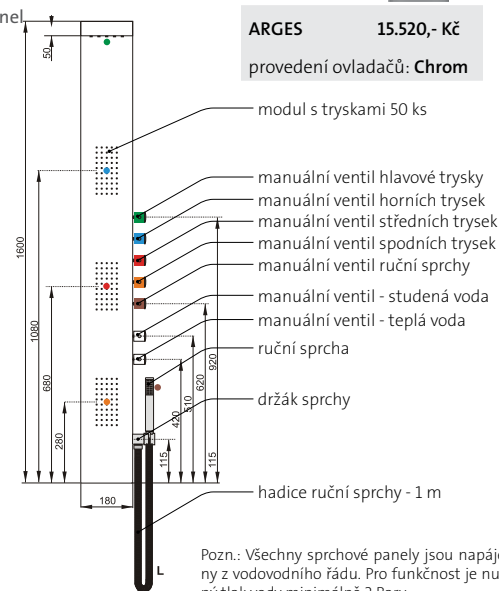

barva panelu

neroz

ARGES 15.520,- Kč

provedení ovladačů: **Chrom**