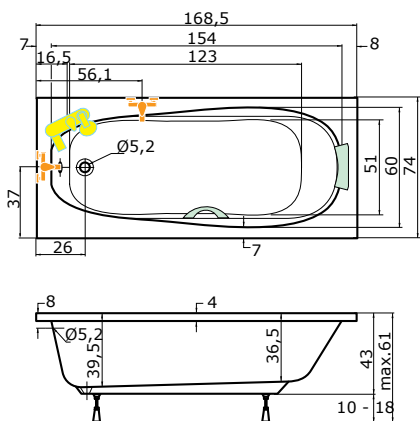

Masážní systém

ECO HYDRO	14.310,-
ECO AIR	14.830,-
ECO HYDRO AIR	21.110,-
BASIC	21.260,-
EASY	28.460,-
WINDY	25.040,-
DUO PNEU	35.090,-
DUO	43.880,-
DUO LIGHT	47.510,-

cena masážního systému zahrnuje: vanu, systém, předpadový komplet, samonosný rám