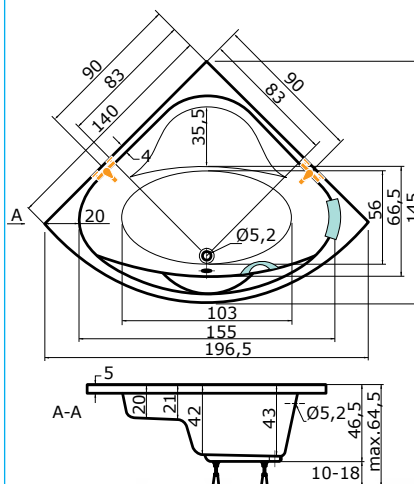

Masážní systém

ECO HYDRO	17.130,-
ECO AIR	17.830,-
ECO HYDRO AIR	24.480,-
BASIC	22.120,-
EASY	31.870,-
WINDY	27.560,-
DUO PNEU	36.640,-
DUO	45.550,-
DUO LIGHT	49.180,-
EXCELLENT DUO	80.490,-

cena masážního systému zahrnuje: vanu, systém, předpadový komplet, samonosný rám