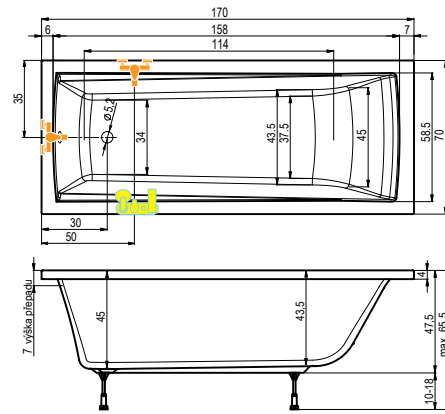

cena masážního systému zahrnuje: vanu, systém, předpádový komplet, samonosný rám

**Trend 150x70**

**Trend 160x70**

**Trend 160x75**

**Trend 170x70**

**Trend 170x75**

**Trend 170x80**

**Trend 180x80**