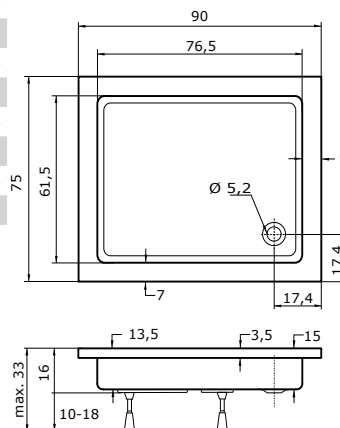

Doplňky	str.	cena
Kovové nožičky.	36	1.290,-
Plastové nožičky	36	650,-
BSSP 75	46	od 2.850,-
SDK 90	46	od 5.940,-
SD 2/90	45	od 6.990,-
SDKR 1/90	46	od 4.350,-
BSSP 75	46	od 2.580,-
BSSP 90	46	od 3.170,-
PBS 75	52	5.990,-
PBS 90	52	6.110,-
PSDKR 1/90 S	52	9.870,-
NSDKR 1/90 S	57	od 13.380,-
NBS 75	58	8.050,-
NBS 90	58	8.490,-
ESDKR 1/90 S	62	11.410,-
ESDKR 1/90 S E	62	10.580,-
SIFON T50	36	240,-