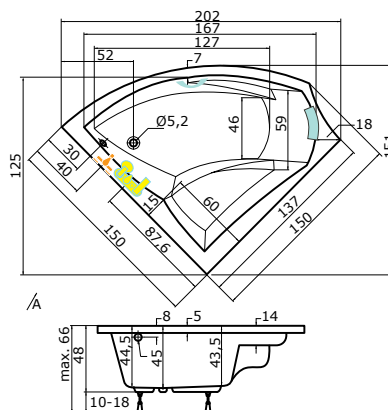

Masážní systém

ECO HYDRO	19.150,-
ECO AIR	20.250,-
ECO HYDRO AIR	26.610,-
BASIC	25.250,-
EASY	35.660,-
WINDY	32.750,-
DUO PNEU	38.720,-
DUO	48.450,-
DUO LIGHT	52.080,-

EXCELLENT DUO 85.090,-
cena masážního systému zahrnuje: vanu, systém, předpadový komplet, samonosný rám