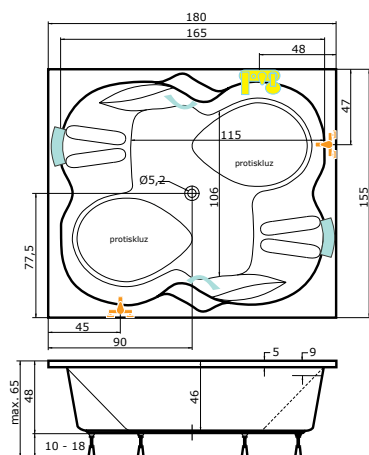

Doplňky	str.	cena
Madlo	37	v ceně
Podhlavník Standard	37	v ceně
Předpadový komplet	37	v ceně

Masážní systém	cena
BASIC	59.890,-
EASY	72.480,-
DUO PNEU	85.850,-
DUO	95.960,-
DUO LIGHT	99.320,-
EXCELLENT DUO	133.540,-

cena masážního systému zahrnuje: vanu, systém, předpadový komplet, samonosný rám