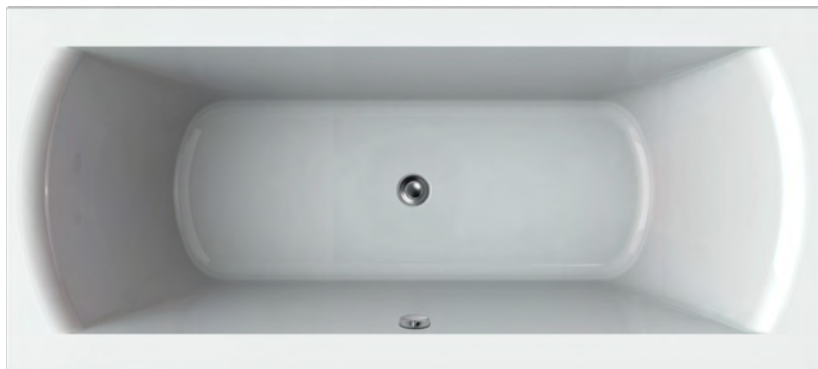

FENIX

170 x 75 x 45 cm, 210 l
180 x 80 x 45 cm, 240 l

	Fenix 170x75	Fenix 180x80
bílá	9.430,-	10.230,-
barva	11.310,-	12.280,-

Fenix 170x75

Fenix 180x80