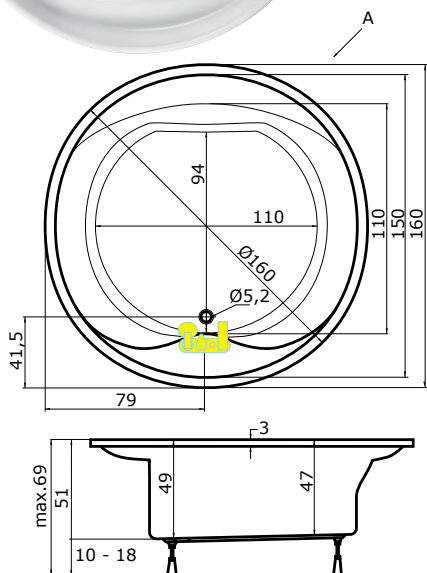

BORNEO - O

Ø 160 x 49 cm, 320 l

bílá	26.480,-
barva	31.780,-

Doplňky	str.	cena
Předpadový komplet 47cm	37	980,-

Masážní systém

BASIC	29.520,-
EASY	36.670,-
WINDY	32.060,-
DUO PNEU	40.770,-
DUO	49.990,-
DUO LIGHT	53.620,-
EXCELLENT DUO	84.040,-

cena masážního systému zahrnuje: vanu, systém, předpadový komplet, samonosný rám