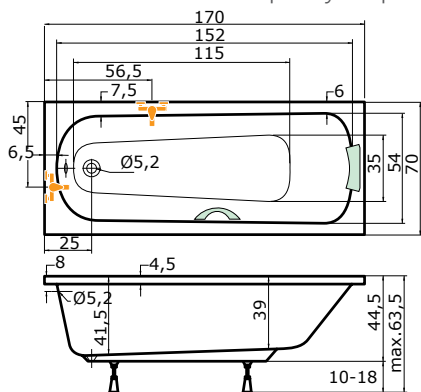

## PANAMA L, P

160 x 75 x 41 cm, 100 l

superline

bilá	7.050,-
barva	9.990,-

Doplňky	str.	cena
Čelní krycí panel	36	3.750,-
Podhlavník standart	37	1.590,-
Madlo Elegance 185	37	690,-
Předpadový komplet 47cm	37	980,-