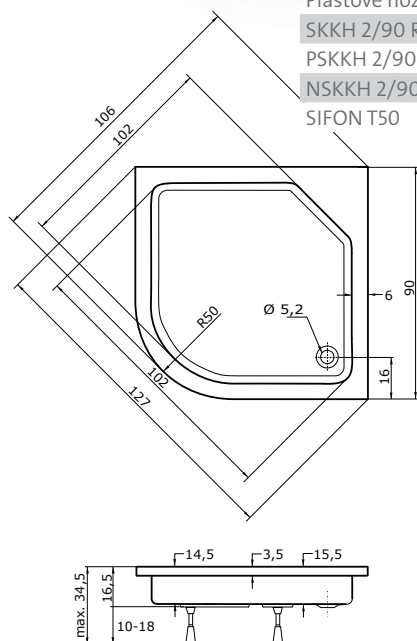

Doplňky	str.	cena
Kovové nožičky	36	1.290,-
Plastové nožičky	36	650,-
SKKH 2/90 R50	86	od 8.660,-
PSKKH 2/90 R50 S	50	21.170,-
NSKKH 2/90 R50 S	56	od 29.560,-
SIFON T50	36	240,-