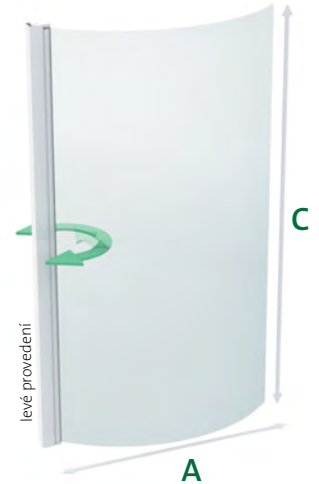

EVZKO 1/80 S JÁVA

profil	bílá	elox
sklo	čiré sklo	čiré sklo
ESDKR 1/80 L, P	9.230,- Kč	8.850,- Kč

A 80 cm, C 135 cm

Vany	str.	cena
Jáva	24	9.760,-
Apollonia	14	od 33.270,-

EVZKR 1/70 S, 1/80 S

profil	bílá	elox
sklo	čiré sklo	čiré sklo

ESDKR 1/70 L, P	6.640,- Kč	6.230,- Kč

A 70 cm, C 135 cm

ESDKR 1/80 L, P	6.830,- Kč	6.420,- Kč

A 80 cm, C 135 cm

Vany	str.	cena
pro EVZKR 1/70		
Apollonia	14	od 33.270,-
Barbados	26	10.060,-
Canaria	83	7.550,-
Columba	21	od 8.470,-
Dorado 175	29	13.400,-
Elba	82	7.550,-
Fenix	18	od 9.430,-
Ibiza	82	7.050,- superline
Klasik 120	23	6.020,-
Klasik 150 - 170	81	5.940,- superline
Mallorca	82	8.060,- superline
Medea 150 - 170	28	od 10.680,-
Orient	26	10.060,-
Spinell Mono	29	15.120,-
Tenerife	25	9.390,-
Titan	17	od 9.830,-
Trend	18	od 8.060,-
pro EVZKR 1/80		
Apollonia	14	od 33.270,-
Barbados	26	10.060,-
Canaria	83	7.550,-
Columba 180, 190	21	od 10.230,-
Corona	22	od 10.230,-
Dorado 175	29	13.400,-
Fenix	18	od 9.430,-
Klasik 180, 180C	24	9.430,-
Mallorca	82	8.060,- superline
Medea 150 - 170	28	od 10.680,-
Orient	26	10.060,-
Porta	15	od 8.640,-
Spinell Mono	29	15.120,-
Tenerife	25	9.390,-
Titan	17	od 9.830,-
Trend 170/80	18	9.830,-
Trend 180/80	18	10.230,-