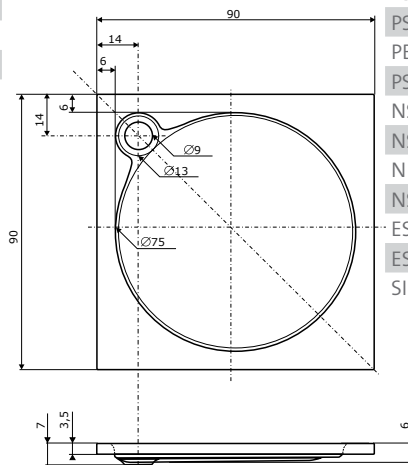

Doplňky	str.	cena
^{superline} SKRH 2/90	86	od 7.590,-
BSSP 90	46	od 3.170,-
SDK 90	46	od 5.940,-
SDKR 1/90	46	od 4.350,-
SD 2/90	45	od 6.990,-
PSKRH 2/90 S	50	18.790,-
PSDKR 1/90 S	52	9.870,-
PBS 1/90 S	52	6.110,-
PSKDS 1/90 S	53	16.330,-
NSKRH 2/90 S	56	od 25.980,-
NSDKR 1/90 S	57	od 13.380,-
NBS 1/90 S	58	od 8.490,-
NSKDS 1/90 S	59	od 22.370,-
ESDKR 1/90 S	62	11.410,-
ESDKR 1/90 S E	62	10.580,-
SIFON T90	36	240,-