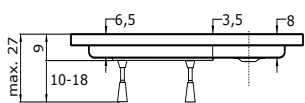

KEA

90 x 90 x 8 cm

superline

bílá	3.480,-
barva	5.330,-

Krycí panel