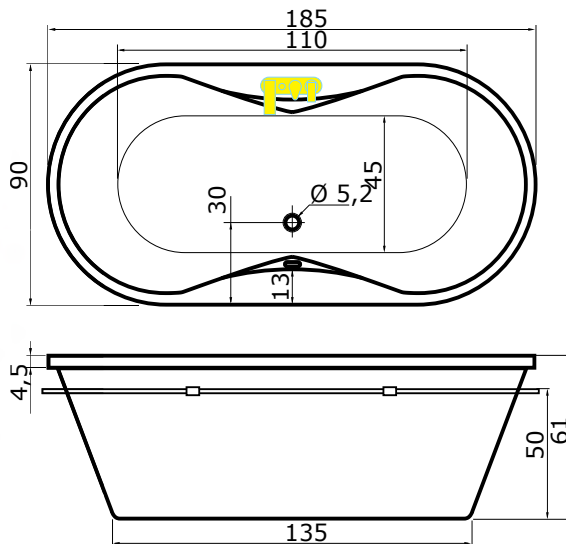

CONSTANTA

185 x 90 x 45 cm, 250 l

	bílá
se zábradlím	51.890,-
bez zábradlí	42.690,-

Masážní systém

nelze osadit