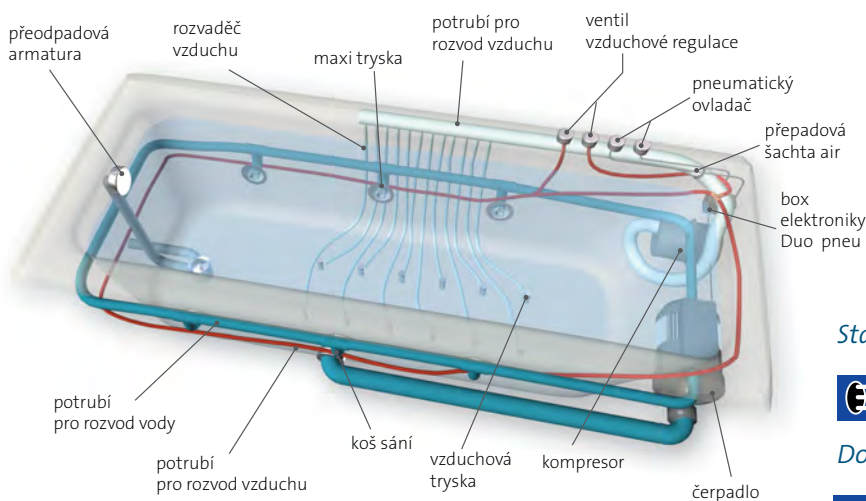

Osazení

Standardní výbava

Doplňková výbava

DUO Pneu