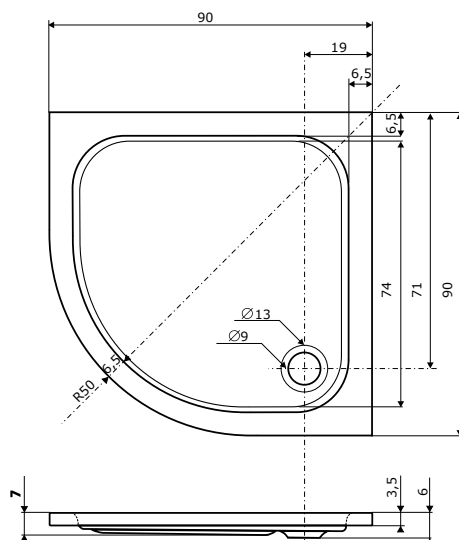

Doplňky	str.	cena
SKKH 2/90 R50	87	od 8.660,- superline
PSKKH 2/90 R50	50	21.170,-
NSKKH 2/90 R50	56	od 28.330,-
SIFON T90	36	240,-