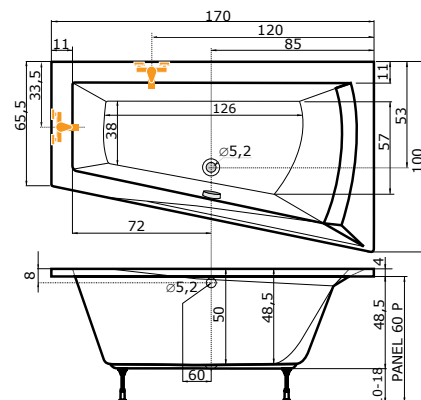

NERA 160, 170 L, P

160 x 100 x 51 cm, 263 l

170 x 100 x 50 cm, 297 l

	Nera 160	Nera 170
bílá	11.380,-	12.090,-

Masážní systém Nera 160 Nera 170

ECO HYDRO STL	20.920,-	22.030,-
ECO AIR STL	25.040,-	26.280,-
ECO HYDRO AIR STL	30.510,-	31.810,-
BASIC STL	34.190,-	34.620,-
EASY STL	45.740,-	46.160,-
WINDY STL	30.440,-	31.970,-
DUO PNEU STL	45.990,-	46.410,-
DUO STL	61.060,-	61.480,-
DUO LIGHT STL	65.360,-	65.780,-
EXCELLENT DUO STL	99.930,-	100.340,-

cena masážního systému zahrnuje: vanu, systém, předpadový komplet, samonosný rám

Doplňky	str.	cena
NVZKR 2/100 S	59	12.420,-
Krycí panel	36	5.580,-
Předpadový komplet (70 cm)	37	1.230,-

GALIA

175 x 135 x 50 cm, 417 l

bílá

17.640,-

Doplňky	str.	cena
NVZKR 2/100 S	59	12.420,-
Krycí panel	36	5.580,-
Předpadový komplet (70 cm)	37	1.230,-

Masážní systém Porta 160

ECO HYDRO STL	26.990,-
ECO AIR STL	31.690,-
ECO HYDRO AIR STL	37.790,-
BASIC STL	37.340,-
EASY STL	48.890,-
WINDY STL	34.890,-
DUO PNEU STL	49.140,-
DUO STL	64.190,-
DUO LIGHT STL	68.510,-
EXCELLENT DUO STL	103.070,-

cena masážního systému zahrnuje: vanu, systém, předpadový komplet, samonosný rám