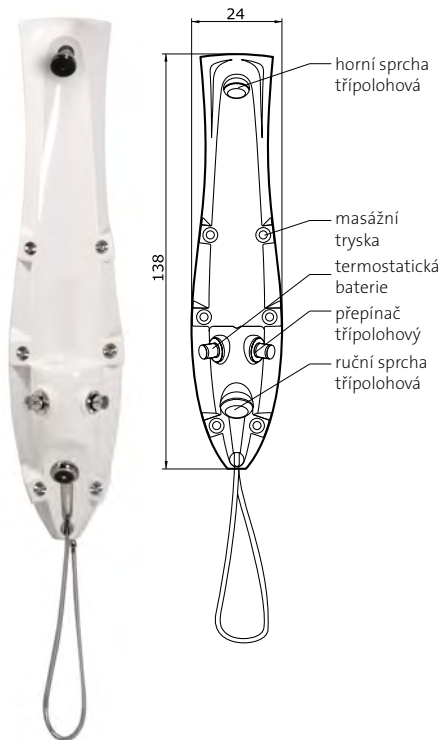

## Amman

(137 x 24 x 11 cm)

nástěnný sprchový panel

superline

barva panelu

**AMMAN** 11.970,- Kč  
provedení trysek: Chrom