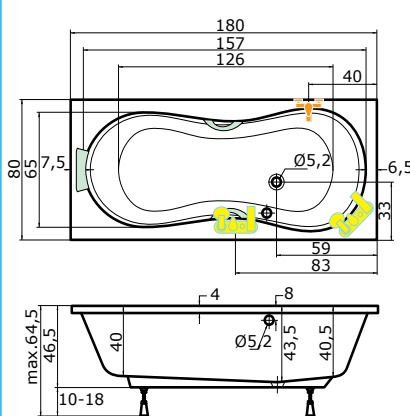

Masážní systém

ECO HYDRO	15.270,-
ECO AIR	15.730,-
ECO HYDRO AIR	22.260,-
BASIC	21.880,-
EASY	29.360,-
WINDY	25.890,-
DUO PNEU	36.230,-
DUO	45.070,-
DUO LIGHT	48.690,-
EXCELLENT DUO	78.540,-

cena masážního systému zahrnuje: vanu, systém, předpadový komplet, samonosný rám