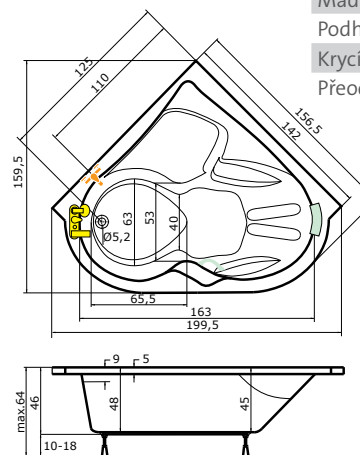

pravé provedení

Masážní systém	cena
BASIC	37.080,-
EASY	47.790,-
DUO PNEU	61.710,-
DUO	71.750,-
DUO LIGHT	75.380,-
EXCELLENT DUO	112.890,-

cena masážního systému zahrnuje: vanu, systém, předpadový komplet, samonosný rám

Doplňky	str.	cena
Madlo	37	v ceně
Podhlavník Standard	37	v ceně
Krycí panel	36	5.580,-
Předpadový komplet	37	v ceně