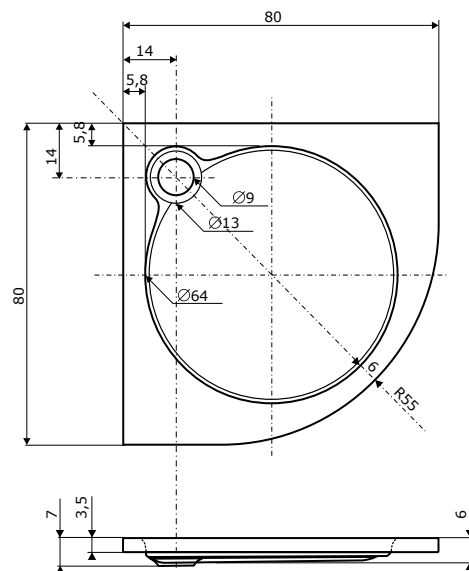

VESTA 80

80 x 80 x 3,5 cm

bílá	3.920,-
barva	4.710,-

Doplňky	str.	cena
SKKH 2/80 R55	45	od 8.110,-
PSKKH 2/80 S R55	50	20.820,-
SIFON T90	36	240,-