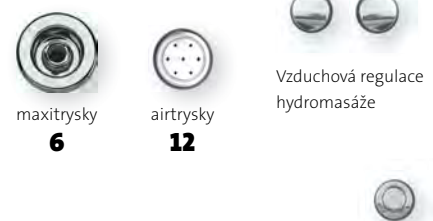

Osazení

Standardní výbava

Doplňková výbava