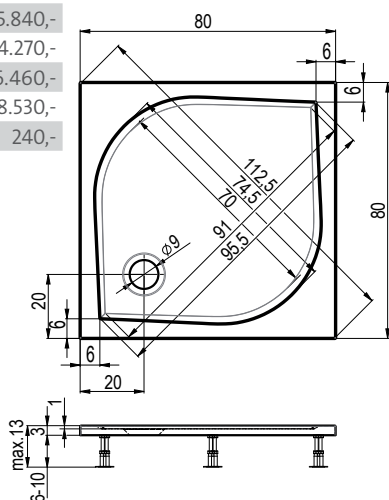

Doplňky	str.	cena
ESDKR 1/80 S	62	10.640,-
ESDKR 1/80 S E	62	9.960,-
SKRH 2/80	45	od 8.140,-
BSSP 80	46	od 2.850,-
SDK 80	46	od 5.840,-
SDKR 1/80	46	od 4.270,-
SD 2/80	45	od 6.460,-
PSKRH 2/80 S	50	18.530,-
SIFON T90	36	240,-

- součástí vaničky jsou i výškově nastavitelné nožičky