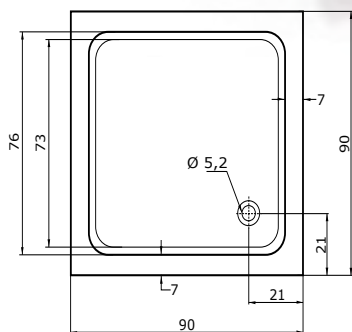

KEA

90 x 90 x 8 cm

superline

bílá	3.480,-
barva	5.330,-

Krycí panel