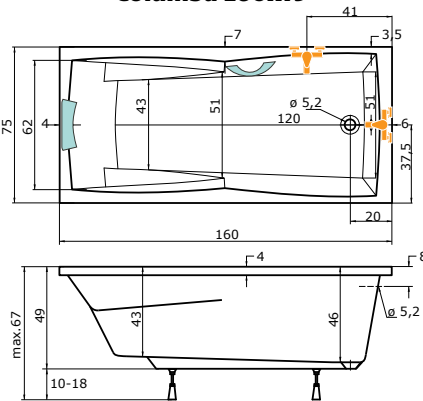

Columba 180x80