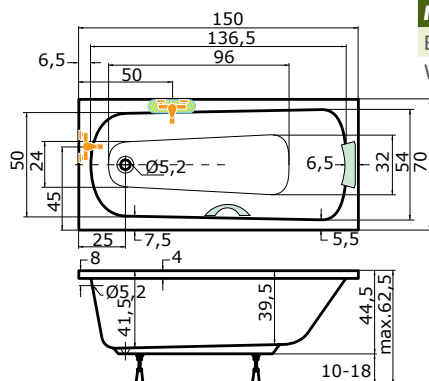

Masážní systém

ECO AIR	14.210,-
WINDY	23.860,-

cena masážního systému zahrnuje: vanu, systém, předpadový komplet, samonosný rám