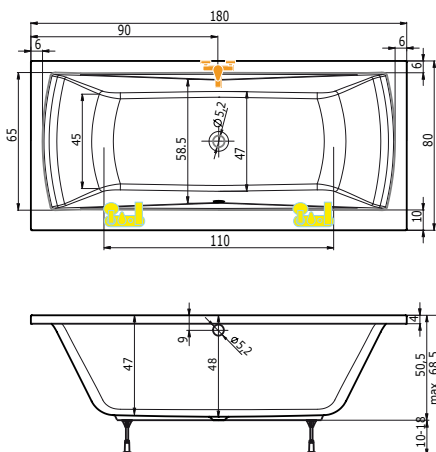

cena masážního systému zahrnuje: vanu, systém, předpadový komplet, samonosný rám

Titan 170x80

Titan 180x80

Titan 190x90