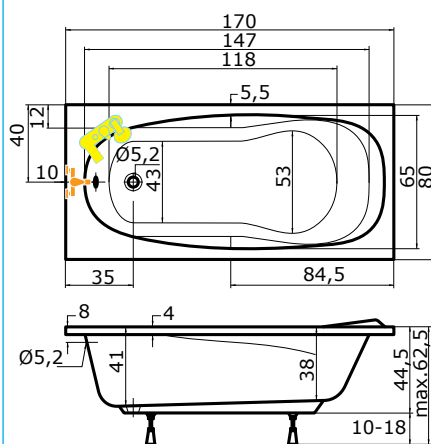

Masážní systém

ECO HYDRO	14.940,-
ECO AIR	15.280,-
ECO HYDRO AIR	21.880,-
BASIC	21.620,-
EASY	29.080,-
WINDY	25.650,-
DUO PNEU	35.790,-
DUO	44.760,-
DUO LIGHT	48.390,-

cena masážního systému zahrnuje: vanu, systém, předpadový komplet, samonosný rám