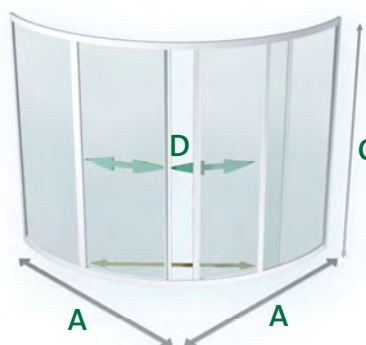

VZ ISLAND VZ SAMOS VZ CEJLON

VZ ISLAND 2/120 10.290,- Kč

A 120 cm, C 135 cm, D šířka vstupu 77 cm

VZ SAMOS 2/140 10.070,- Kč

A 140 cm, C 135 cm, D šířka vstupu 92 cm

VZ CEJLON 2/150 10.120,- Kč

A 150 cm, C 135 cm, D šířka vstupu 69 cm

Vany	str.	cena
Island	27	9.430,-
Cejlon	83	7.860,- superline
Samos	84	8.620,- superline
Doplňky		
prodl. sada PSV 135	49	600,-

VZKO 1/80

Jáva A 80 cm, C 135 cm 4.590,- Kč

Cejlon A 80 cm, C 135 cm 4.590,- Kč

Island A 80 cm, C 135 cm 4.590,- Kč

Samos A 80 cm, C 135 cm 4.590,- Kč

Auriga A 80 cm, C 135 cm 4.590,- Kč

Vany	str.	cena
Auriga	22	15.880,-
Island	27	9.430,-
Cejlon	83	7.860,- superline
Jáva	24	9.760,-
Samos	84	8.620,- superline
Doplňky		
PSV 135	49	600,-

VZKO 2/110

Jáva A 110 cm, C 135 cm 6.120,- Kč

Cejlon A 110 cm, C 135 cm 6.120,- Kč

Island A 110 cm, C 135 cm 6.120,- Kč

Samos A 110 cm, C 135 cm 6.120,- Kč

Auriga A 110 cm, C 135 cm 6.120,- Kč

Vany	str.	cena
Auriga	22	15.880,-
Island	27	9.430,-
Cejlon	83	7.860,- superline
Jáva	24	9.760,-
Samos	84	8.620,- superline
Doplňky		
prodl. sada PSV 135	49	600,-

VZCK

(pro kombinaci se sprchovým panelem HIERO)

VZCK 1/154 L,P 17.190,- Kč

WATER OFF! 18.550,- Kč

A 85 cm, C 154 cm, D šířka vstupu 67 cm

Vany	str.	cena
Apollonia	14	od 33.270,-
Jáva	24	9.760,-
Doplňky		
Předpadový komplet s napouštěním 70 cm	37	3.620,-
HIERO	64	16.470,-