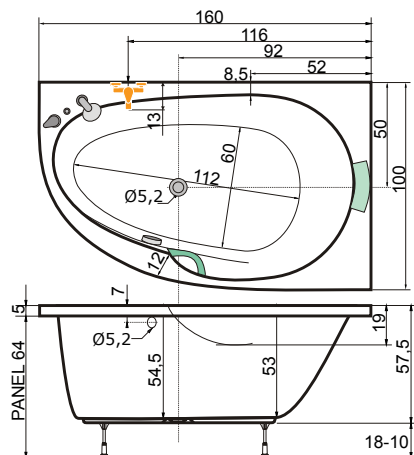

pravé provedení