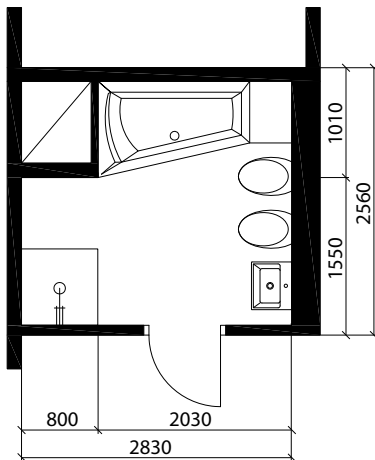

Řešení koupelen

Zde si můžete prohlédnout a případně se inspirovat různými typy realizace koupelen s využitím sortimentu TEIKO.

Typový projekt koupelny 1

Rekonstrukce panelového jádra v lokalitě Brno – Juliánov. Rohová vana NERA v levém provedení, bezrámový čtvercový sprchový kout s vaničkou DRACO vytváří designově čistý celek s moderními ostrými křivkami.