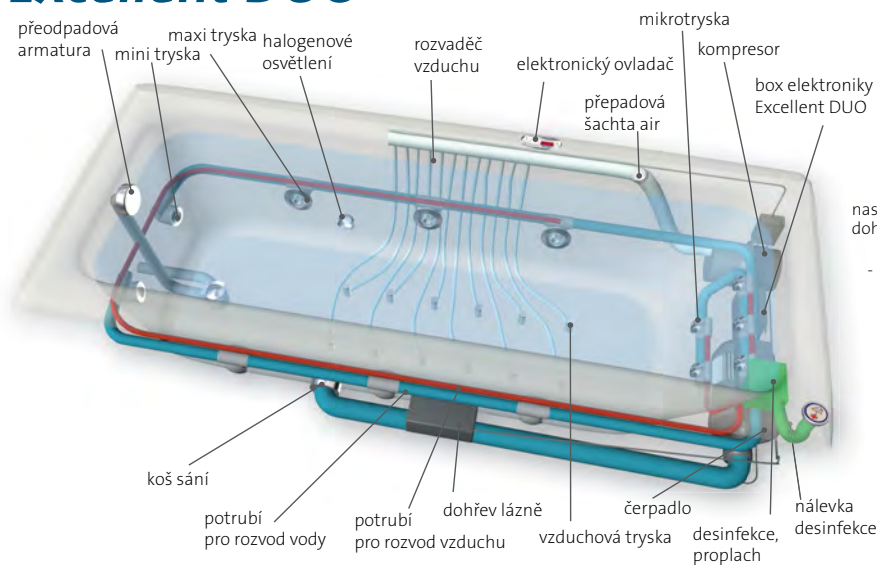

Doplňková výbava

Excellent DUO