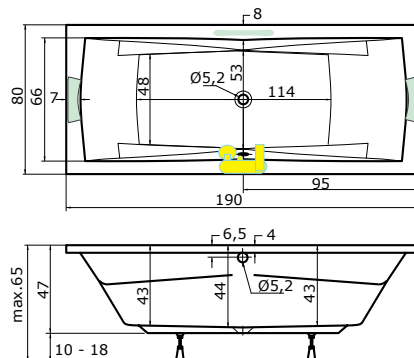

Corona 190x80