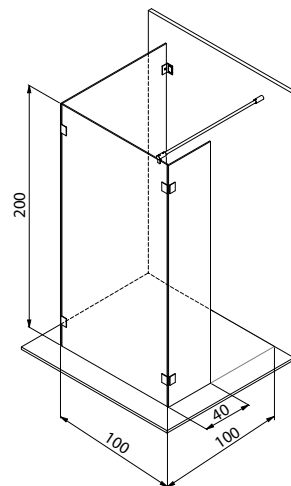

Doplňky:

Vzpěrná tyč 1000mm stěna-sklo
1 ks..... 1.630,- Kč