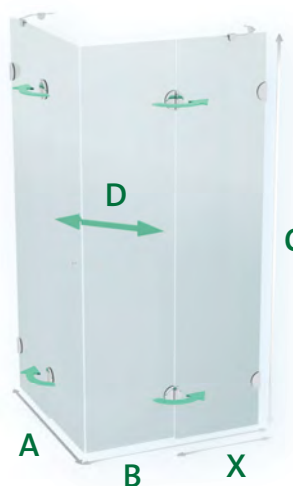

PSKRH

Doplňky:

Vzpěra úhlová 300mm
1 ks..... 1.180,- Kč
2 ks..... 2.370,- Kč

Vzpěra Premium
1 ks..... 1.730,- Kč
2 ks..... 3.460,- Kč

čiré sklo

PSKRH 2/80 S	18.530,- Kč
X 29 cm, A 80 cm, B 80 cm, C 187 cm, D šířka vstupu 68 cm	
PSKRH 2/90 S	18.790,- Kč
PSKRH 2/90 S LINE	19.680,- Kč
X 39 cm, A 90 cm, B 90 cm, C 187 cm, D šířka vstupu 68 cm	
PSKRH 2/100 S	18.940,- Kč
X 49 cm, A 100cm, B 100cm, C 187 cm, D šířka vstupu 68 cm	

Vaničky	str.	cena
80 x 80 Ikaria	85	3.280,- superline
80 x 80 Juno	41	3.920,- superline
80 x 80 Stefani	41	3.920,-
80 x 80 Bianca	42	3.920,-
80 x 80 Venus 80	42	3.920,-
80 x 80 Draco 80	38	4.360,-
80 x 80 Hercules	39	4.770,-
90 x 90 Kea	85	3.480,- superline
90 x 90 Eris	42	4.460,-
90 x 90 Libra	84	3.480,- superline
90 x 90 Draco 90	38	4.960,-
90 x 90 Venus 90	42	4.460,-
90 x 90 Hercules	39	5.350,-
100 x 100 Venus 100	43	5.490,-
100 x 100 Hercules	39	6.490,-