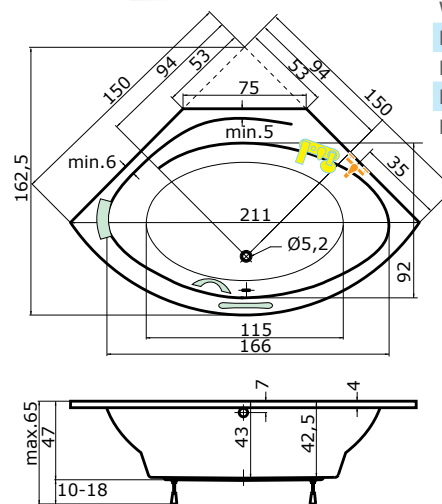

KRÉTA

140 x 140 x 42,5 cm, 190 l

bílá	12.280,-
barva	14.740,-

Doplňky	str.	cena
Podhlavník standart	37	1.590,-
Madlo Elegance 185	37	690,-
Předpadový komplet	37	980,-

Masážní systém

ECO HYDRO	17.130,-
ECO AIR	17.830,-
ECO HYDRO AIR	24.480,-
BASIC	22.120,-
EASY	31.870,-
WINDY	27.560,-
DUO PNEU	36.640,-
DUO	45.550,-
DUO LIGHT	49.180,-
EXCELLENT DUO	80.490,-

cena masážního systému zahrnuje: vanu, systém, předpadový komplet, samonosný rám

DIAMANT

149 x 149 x 53 cm, 442 l

bílá	14.870,-
barva	17.840,-

Doplňky	str.	cena
Krycí panel	35	4.860,-
Podhlavník standart	37	1.590,-
Madlo Elegance 185	37	690,-
PVZKO 2/110 S	55	12.850,-
Předpadový komplet (80cm)	37	1.390,-

Masážní systém

ECO HYDRO	18.150,-
ECO AIR	18.720,-
ECO HYDRO AIR	25.390,-
BASIC	23.290,-
EASY	33.340,-
WINDY	28.520,-
DUO PNEU	37.510,-
DUO	46.560,-
DUO LIGHT	50.190,-
EXCELLENT DUO	81.550,-

cena masážního systému zahrnuje: vanu, systém, předpadový komplet, samonosný rám

SUMATRA

150 x 150 x 45 cm, 235 l

bílá	14.870,-
barva	17.840,-

Doplňky	str.	cena
Krycí panel	35	4.860,-
Předpadový komplet	37	980,-

Masážní systém

ECO HYDRO	18.150,-
ECO AIR	18.720,-
ECO HYDRO AIR	25.390,-
BASIC	23.290,-
EASY	33.340,-
WINDY	28.520,-
DUO PNEU	37.510,-
DUO	46.560,-
DUO LIGHT	50.190,-
EXCELLENT DUO	81.550,-

cena masážního systému zahrnuje: vanu, systém, předpadový komplet, samonosný rám

TAHITI

150 x 150 x 43 cm, 275 l

bílá	14.870,-
barva	17.840,-

Doplňky	str.	cena
Krycí panel	36	4.860,-
Podhlavník standart	37	1.590,-
Madlo Elegance 185	37	690,-
PVZKO 2/110 S	55	12.850,-
Předpadový komplet	37	980,-

Masážní systém

ECO HYDRO	18.150,-
ECO AIR	18.720,-
ECO HYDRO AIR	25.390,-
BASIC	23.290,-
EASY	33.340,-
WINDY	28.520,-
DUO PNEU	37.510,-
DUO	46.560,-
DUO LIGHT	50.190,-
EXCELLENT DUO	81.550,-