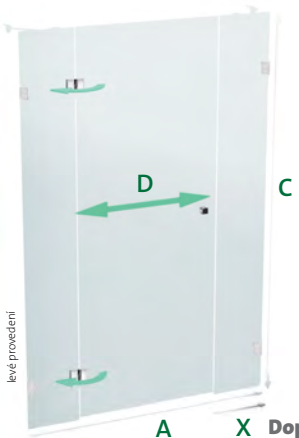

levé provedení

A

X Doplnky:

Vzpěra úhlová 300mm
1 ks..... 1.180,- Kč
2 ks..... 2.370,- Kč

Vzpěra Premium NEW
1 ks..... 1.730,- Kč
2 ks..... 3.460,- Kč

Vzpěrná tyč 1000 mm
stěna - sklo
1 ks..... 1.630,- Kč

master carre

čiré sklo

NSDKR 1/120 L 19.050,- Kč 18.370,- Kč

X 25 cm, A 120 cm, C 187 cm, D šířka vstupu 68 cm

NSDKR 1/120 P 19.050,- Kč 18.370,- Kč

X 25 cm, A 120 cm, C 187 cm, D šířka vstupu 68 cm

Vaničky	str.	cena
120 x 73 Rhea	40	5.230,-
120 x 75 Diova	44	5.230,-
120 x 80 Hercules	39	6.580,-
120 x 90 Hercules	39	6.990,-
120 x 100 Kadma	44	6.480,-