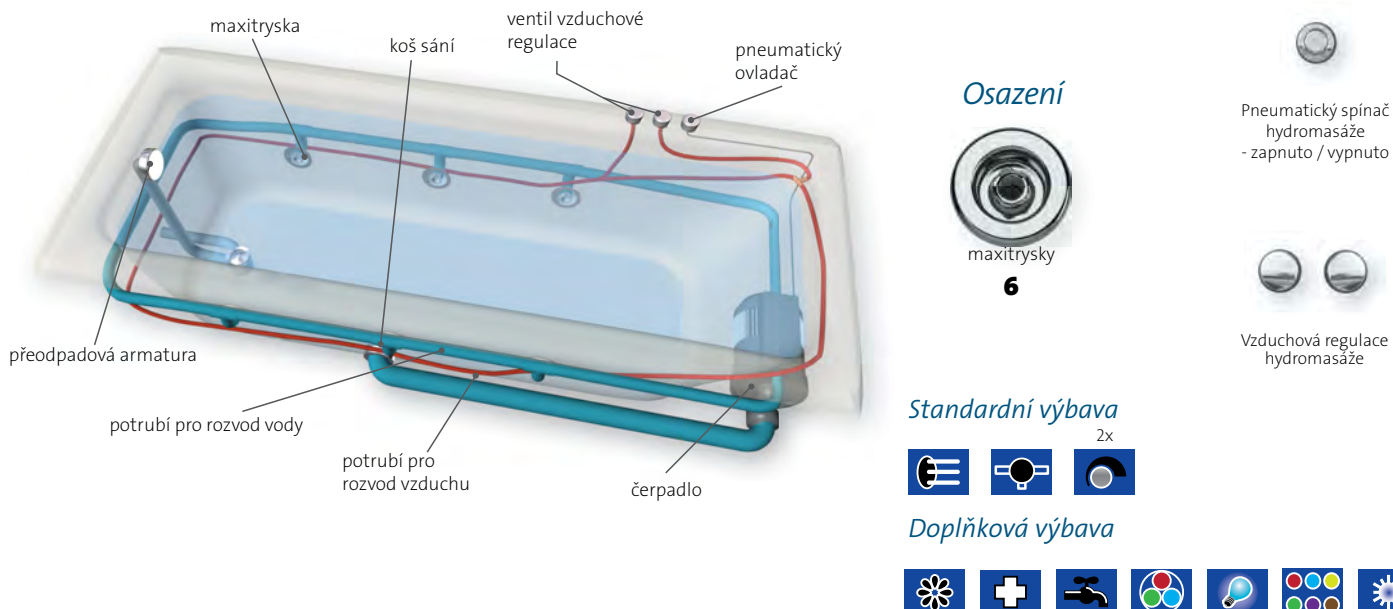

ECOhydroair

ECO hydromasážní systémy - přehled

ECO HYDRO	ECO AIR	ECO HYDROAIR
Pneumatický ovladač	Pneumatický ovladač	Pneumatický ovladač - 2x
Vzduchová regulace	-	Vzduchová regulace
Čerpadlo	-	Čerpadlo
-	Kompresor	Kompresor
MAXI tryska - 4 x	-	MAXI tryska - 4 x
MINI tryska - 2 x	-	MINI tryska - 2 x
-	AIR tryska - 10 x	AIR tryska - 10 x

Basic