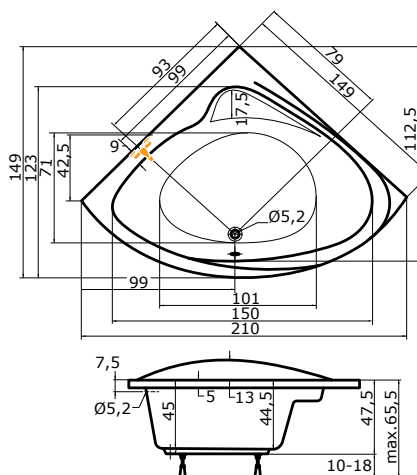

KRÉTA

140 x 140 x 42,5 cm, 190 l

bílá	12.280,-
barva	14.740,-

Doplňky	str.	cena
Podhlavník standart	37	1.590,-
Madlo Elegance 185	37	690,-
Předpadový komplet	37	980,-

Masážní systém

ECO HYDRO	17.130,-
ECO AIR	17.830,-
ECO HYDRO AIR	24.480,-
BASIC	22.120,-
EASY	31.870,-
WINDY	27.560,-
DUO PNEU	36.640,-
DUO	45.550,-
DUO LIGHT	49.180,-
EXCELLENT DUO	80.490,-

cena masážního systému zahrnuje: vanu, systém, předpadový komplet, samonosný rám

DIAMANT

149 x 149 x 53 cm, 442 l

bílá	14.870,-
barva	17.840,-

Doplňky	str.	cena
Krycí panel	35	4.860,-
Podhlavník standart	37	1.590,-
Madlo Elegance 185	37	690,-
PVZKO 2/110 S	55	12.850,-
Předpadový komplet (80cm)	37	1.390,-

Masážní systém

ECO HYDRO	18.150,-
ECO AIR	18.720,-
ECO HYDRO AIR	25.390,-
BASIC	23.290,-
EASY	33.340,-
WINDY	28.520,-
DUO PNEU	37.510,-
DUO	46.560,-
DUO LIGHT	50.190,-
EXCELLENT DUO	81.550,-

cena masážního systému zahrnuje: vanu, systém, předpadový komplet, samonosný rám

SUMATRA

150 x 150 x 45 cm, 235 l

bílá	14.870,-
barva	17.840,-

Doplňky	str.	cena
Krycí panel	35	4.860,-
Předpadový komplet	37	980,-

Masážní systém

ECO HYDRO	18.150,-
ECO AIR	18.720,-
ECO HYDRO AIR	25.390,-
BASIC	23.290,-
EASY	33.340,-
WINDY	28.520,-
DUO PNEU	37.510,-
DUO	46.560,-
DUO LIGHT	50.190,-
EXCELLENT DUO	81.550,-

cena masážního systému zahrnuje: vanu, systém, předpadový komplet, samonosný rám

TAHITI

150 x 150 x 43 cm, 275 l

bílá	14.870,-
barva	17.840,-

Doplňky	str.	cena
Krycí panel	36	4.860,-
Podhlavník standart	37	1.590,-
Madlo Elegance 185	37	690,-
PVZKO 2/110 S	55	12.850,-
Předpadový komplet	37	980,-

Masážní systém

ECO HYDRO	18.150,-
ECO AIR	18.720,-
ECO HYDRO AIR	25.390,-
BASIC	23.290,-
EASY	33.340,-
WINDY	28.520,-
DUO PNEU	37.510,-
DUO	46.560,-
DUO LIGHT	50.190,-
EXCELLENT DUO	81.550,-