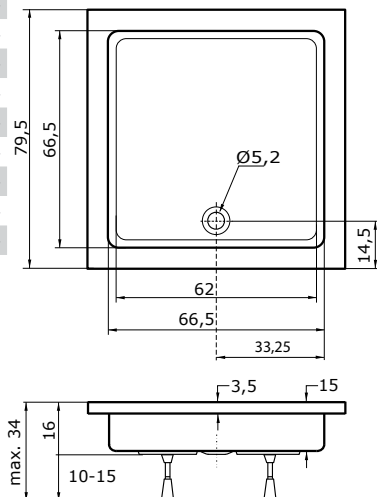

Doplňky	str.	cena
Kovové nožičky.	36	1.290,-
Plastové nožičky	36	650,-
SKRH 2/80	45	od 8.140,-
BSSP 80	46	od 2.850,-
SDK 80	46	od 5.840,-
SDKR 1/80	46	od 4.270,-
SD 2/80	45	od 6.460,-
PSKRH 2/80 S	56	18.530,-
ESDKR 1/80 S	62	10.640,-
ESDKR 1/80 S E	62	9.960,-
SIFON T50	36	240,-