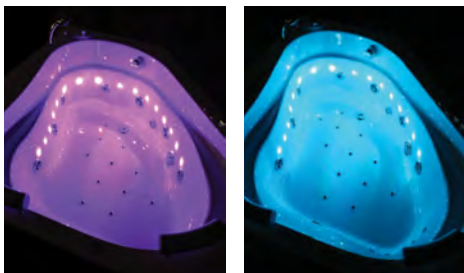

Bodová chromoterapie - 16 LED diod

Zvyšuje relaxační účinky koupele pomocí změny barvy osvětlení. Barva může být automaticky cyklicky měněna nebo pevně navolena uživatelem.

Na výběr je několik odstínů.

11.040,- Kč