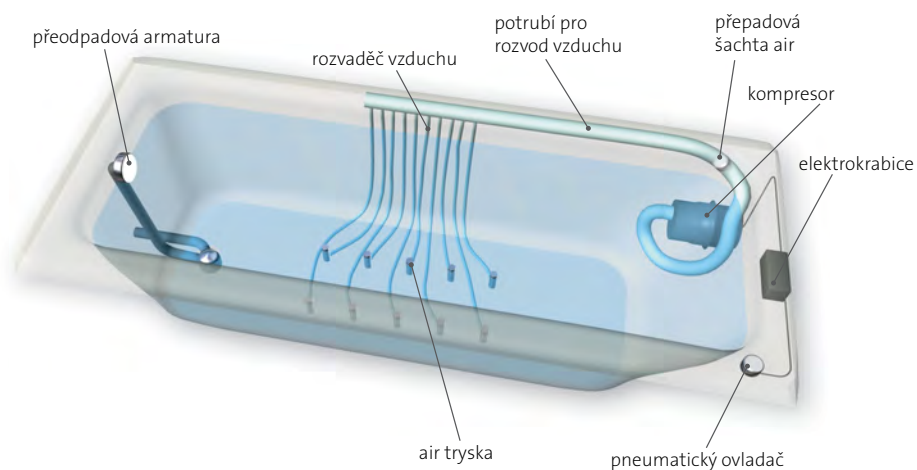

Hydromasážní systémy

Funkce hydromasážních systémů - legenda

hydromasáž	elektronické ovládání	napouštění	ventil vzduchové regulace
pulzace hydromasáže	Ovladač - Excellent Duo	ozonizace	ukazatel teploty
airmasáž	osvětlení	chromoterapie	vysoušecí systém
regulace airmasáže	dohřev vody	bodová chromoterapie	zobrazení času
pulzace airmasáže	desinfekce	bezpečnostní senzor	časové programování
pneumatické ovládání	aromaterapie	trojcestný ventil	denní čas

ECO hydro

Osazení

ECO air

Osazení