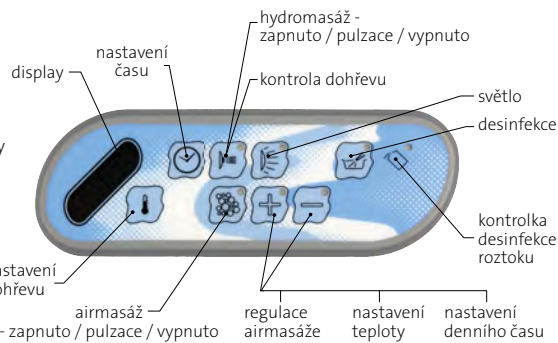

Doplňková výbava

Excellent DUO