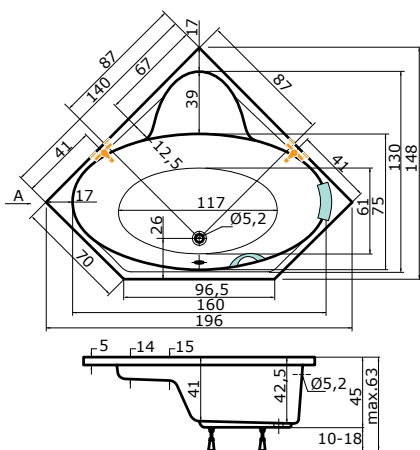

KRÉTA

140 x 140 x 42,5 cm, 190 l

bílá	12.280,-
barva	14.740,-

Doplňky	str.	cena
Podhlavník standart	37	1.590,-
Madlo Elegance 185	37	690,-
Předpadový komplet	37	980,-

Masážní systém

ECO HYDRO	17.130,-
ECO AIR	17.830,-
ECO HYDRO AIR	24.480,-
BASIC	22.120,-
EASY	31.870,-
WINDY	27.560,-
DUO PNEU	36.640,-
DUO	45.550,-
DUO LIGHT	49.180,-
EXCELLENT DUO	80.490,-

cena masážního systému zahrnuje: vanu, systém, předpadový komplet, samonosný rám

DIAMANT

149 x 149 x 53 cm, 442 l

bílá	14.870,-
barva	17.840,-

Doplňky	str.	cena
Krycí panel	35	4.860,-
Podhlavník standart	37	1.590,-
Madlo Elegance 185	37	690,-
PVZKO 2/110 S	55	12.850,-
Předpadový komplet (80cm)	37	1.390,-

Masážní systém

ECO HYDRO	18.150,-
ECO AIR	18.720,-
ECO HYDRO AIR	25.390,-
BASIC	23.290,-
EASY	33.340,-
WINDY	28.520,-
DUO PNEU	37.510,-
DUO	46.560,-
DUO LIGHT	50.190,-
EXCELLENT DUO	81.550,-

cena masážního systému zahrnuje: vanu, systém, předpadový komplet, samonosný rám

SUMATRA

150 x 150 x 45 cm, 235 l

bílá	14.870,-
barva	17.840,-

Doplňky	str.	cena
Krycí panel	35	4.860,-
Předpadový komplet	37	980,-

Masážní systém

ECO HYDRO	18.150,-
ECO AIR	18.720,-
ECO HYDRO AIR	25.390,-
BASIC	23.290,-
EASY	33.340,-
WINDY	28.520,-
DUO PNEU	37.510,-
DUO	46.560,-
DUO LIGHT	50.190,-
EXCELLENT DUO	81.550,-

cena masážního systému zahrnuje: vanu, systém, předpadový komplet, samonosný rám

TAHITI

150 x 150 x 43 cm, 275 l

bílá	14.870,-
barva	17.840,-

Doplňky	str.	cena
Krycí panel	36	4.860,-
Podhlavník standart	37	1.590,-
Madlo Elegance 185	37	690,-
PVZKO 2/110 S	55	12.850,-
Předpadový komplet	37	980,-

Masážní systém

ECO HYDRO	18.150,-
ECO AIR	18.720,-
ECO HYDRO AIR	25.390,-
BASIC	23.290,-
EASY	33.340,-
WINDY	28.520,-
DUO PNEU	37.510,-
DUO	46.560,-
DUO LIGHT	50.190,-
EXCELLENT DUO	81.550,-