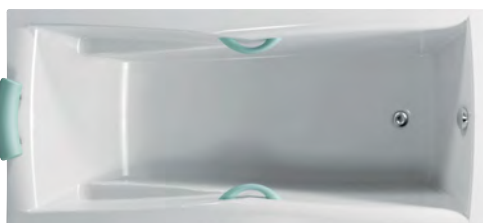

Columba 160x75

další doplňky pro Columba 180, Columba 190

PVZKR 1/80 S	53	7.360,-
EVZKR 1/80 S	63	6.830,-
EVZKR 1/80 S E	63	6.420,-

Masážní systém	Columba 160x70	Columba 160x75	Columba 170x70	Columba 170x75	Columba 180x80	Columba 190x90
ECO HYDRO	14.450,-	14.710,-	14.990,-	15.250,-	15.880,-	16.660,-
ECO AIR	16.190,-	16.450,-	16.630,-	16.890,-	17.880,-	18.670,-
ECO HYDRO AIR	21.370,-	21.620,-	21.650,-	21.890,-	22.380,-	22.970,-
BASIC	20.360,-	20.550,-	20.590,-	20.630,-	21.880,-	22.170,-
EASY	-	29.320,-	-	29.480,-	29.990,-	30.770,-
WINDY	24.920,-	25.290,-	25.410,-	25.650,-	25.890,-	26.590,-
DUO PNEU	-	35.620,-	35.580,-	35.790,-	36.230,-	36.580,-
DUO	-	44.460,-	-	44.760,-	45.070,-	45.430,-
DUO LIGHT	-	48.090,-	-	48.390,-	48.690,-	49.060,-
EXCELLENT DUO	-	-	-	-	78.540,-	79.580,-

cena masážního systému zahrnuje: vanu, systém, předodpadový komplet, samonosný rám