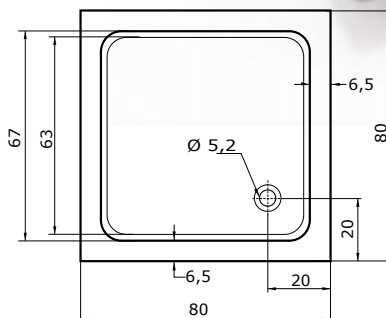

**IKARIA**

80 x 80 x 8 cm

superline

bílá	3.280,-
barva	4.710,-

Krycí panel

Doplňky	str.	cena
Kovové nožičky	36	1.290,-
Plastové nožičky	36	650,-
Krycí panel	85	1.130,-
SKRH 2/80	45	od 8.140,-
BSSP 80	46	od 2.850,-
SDK 80	46	od 5.840,-
SDKR 1/80	46	od 4.270,-
SD 2/80	45	od 6.460,-
PSKRH 2/80 S	50	18.530,-
ESDKR 1/80 S	62	10.640,-
ESDKR 1/80 S E	62	9.960,-
SIFON T50	36	240,-