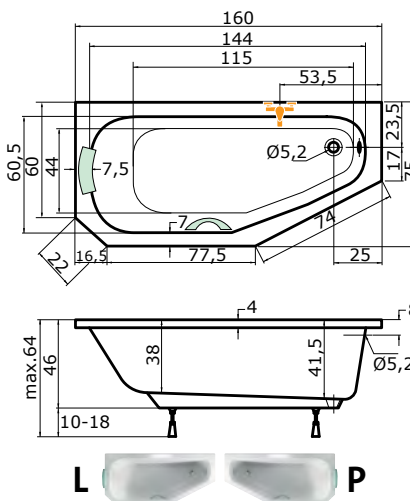

Masážní systém

ECO HYDRO	14.710,-
ECO AIR	15.060,-
ECO HYDRO AIR	21.170,-
BASIC	20.690,-
EASY	28.430,-
WINDY	25.050,-

cena masážního systému zahrnuje: vanu, systém, předpadový komplet, samonosný rám