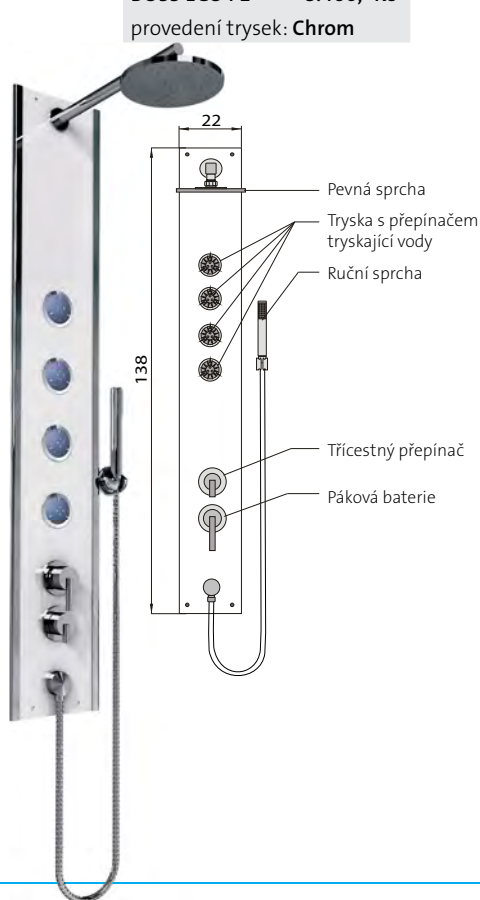

BOSS ECO P2

(138 x 22 cm)

rohový sprchový panel

superline

bílá

barva panelu

BOSS ECO P2 8.460,- Kč
provedení trysek: Chrom