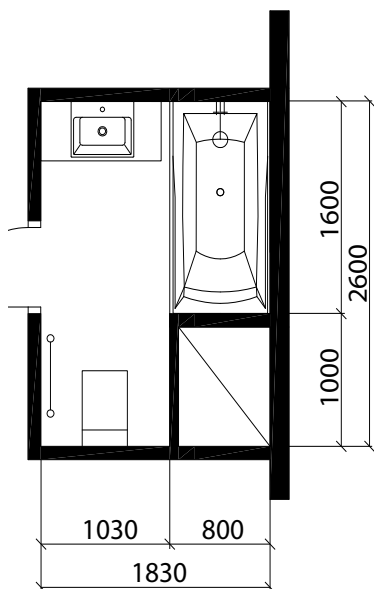

Typový projekt koupelny 6

Rekonstrukce malé panelákové koupelny v Brně – Novém Lískovci v moderním minimalistickém designu vany PORTA, skleněná vanová zástěna a sprchového panelu MAGMA.