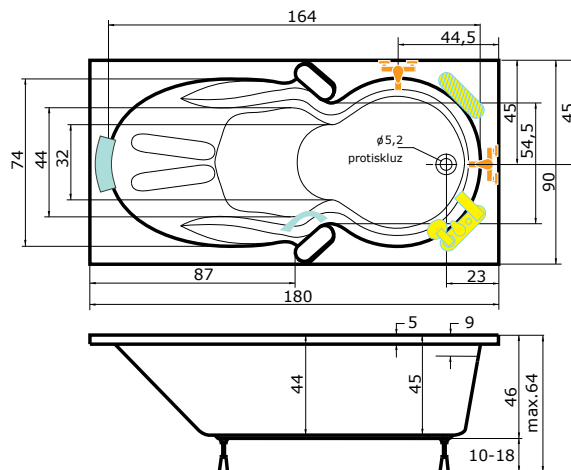

## APOLLONIA

180 x 90 x 45 cm, 190 l

vana se dodává pouze s hydromasážním systémem a doplňky

Doplňky	str.	cena
Madlo	37	v ceně
Podhlavník Standard	37	v ceně
Krycí panel 180 x 58	36	3.050,-
Krycí panel 90 x 58	36	1.810,-
Sprchový panel HIERO	64	16.470,-
VZCK 1/154 (sklo čiré)	48	17.190,-
EVZKR 1/70 S	63	6.640,-
EVZKR 1/80 S	63	6.830,-
EVZKO 1/80 S E Jáva	63	8.850,-
PVZKK 2/110	54	12.420,-
Předpadový komplet	37	v ceně