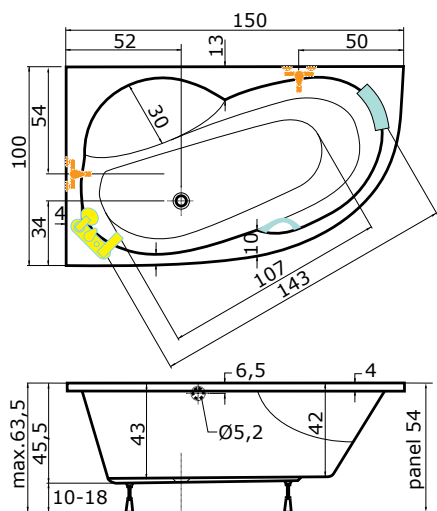

MEDEA 150, 160, 170

150 x 100 x 42 cm, 150 l

160 x 100 x 42 cm, 175 l

170 x 100 x 42 cm, 204 l

	Medea 150	Medea 160	Medea 170
bílá	10.680,-	11.380,-	12.090,-
barva	12.820,-	13.660,-	14.490,-

Doplňky	str.	cena
Krycí panel	35	4.130,-
Podhlavník standart	37	1.590,-
Madlo Medea	37	590,-
VZKR 1/70	87	od 3.310,-
VZKR 1/80	47	od 3.790,-
PVZKR 1/80 S	53	7.360,-
PVZKR 2/100 S	54	11.830,-
PVZKR 2/110 S	54	12.420,-
EVZKR 1/80 S	63	6.830,-
EVZKR 1/80 S E	63	6.420,-
Předpadavý komplet (70cm)	37	1.230,-

Masážní systém	Medea 150	Medea 160	Medea 170
ECO HYDRO	15.570,-	16.530,-	17.060,-
ECO AIR	16.660,-	17.410,-	18.030,-
ECO HYDRO AIR	22.480,-	23.590,-	24.190,-
BASIC	21.370,-	22.160,-	22.930,-
EASY	31.090,-	31.990,-	32.690,-
WINDY	26.470,-	27.260,-	28.160,-
DUO PNEU	35.750,-	36.220,-	37.060,-
DUO	44.510,-	45.540,-	46.670,-
DUO LIGHT	48.140,-	49.170,-	50.290,-

cena masážního systému zahrnuje: vanu, systém, předpadavý komplet, samonosný rám

Medea 150

Medea 160

Medea 170

L

P