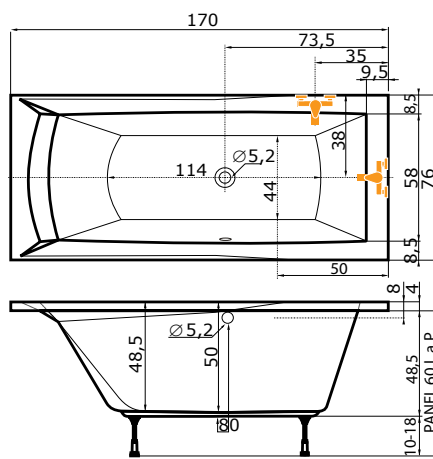

PORTA 160, 170, 180 L, P

160 x 76 x 50 cm, 246 l

170 x 76 x 50 cm, 280 l

180 x 80 x 50 cm, 305 l

	Porta 160	Porta 170	Porta 180
bílá	8.640,-	9.430,-	10.230,-

Doplňky	str.	cena
NVZKR 2/100 S	59	12.420,-
PVZKK 2/110	54	12.420,-
Krycí panel	36	5.580,-
Předodpadový komplet (80 cm)	37	1.390,-

Masážní systém	Porta 160	Porta 170	Porta 180
ECO HYDRO STL	19.130,-	19.830,-	20.750,-
ECO AIR STL	23.070,-	23.880,-	24.930,-
ECO HYDRO AIR STL	28.220,-	29.160,-	30.330,-
BASIC STL	31.720,-	32.790,-	33.670,-
EASY STL	42.840,-	44.160,-	45.220,-
WINDY STL	28.090,-	29.060,-	30.320,-
DUO PNEU STL	43.080,-	44.410,-	45.470,-
DUO STL	57.590,-	59.250,-	60.530,-
DUO LIGHT STL	61.730,-	63.490,-	64.830,-
EXCELLENT DUO STL	94.990,-	97.540,-	99.390,-

cena masážního systému zahrnuje: vanu, systém, předodpadový komplet, samonosný rám

levé provedení