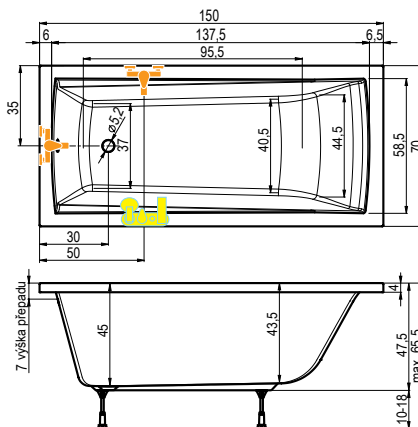

cena masážního systému zahrnuje: vanu, systém, předpádový komplet, samonosný rám

**Trend 150x70**

**Trend 160x70**

**Trend 160x75**

**Trend 170x70**

**Trend 170x75**

**Trend 170x80**

**Trend 180x80**