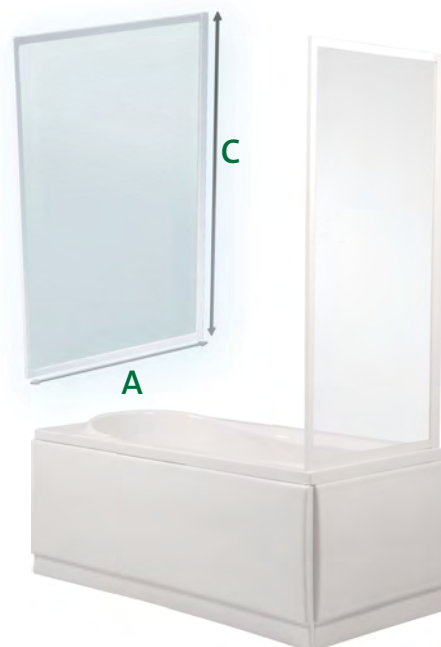

tolerance montážního rozměru	+ 4 mm - 6 mm

Vany	str.	cena
Barbados	26	10.060,-
Canaria	83	7.550,- superline
Columba	21	od 8.470,-
Elba	82	7.550,- superline
Fenix	18	od 9.430,-
Ibiza	82	7.050,- superline
Klasik 120	23	6.020,-
Klasik 150	81	5.940,- superline
Klasik 160	81	6.540,- superline
Klasik 170	81	7.050,- superline
Klasik 180	24	9.430,-
Orient	26	10.060,-
Porta	15	od 8.640,-
Tenerife	25	9.390,-
Titan	17	od 9.830,-
Trend	19	od 8.060,-
Vela	22	8.060,-
Spinell Mono	29	15.120,-
Doplňky		
prodl. sada PSV 135	49	600,-

Vany	str.	cena
Alea	24	6.820,-
Alea-s	24	6.820,-
Asuán	82	6.540,- superline
Canaria	83	7.550,- superline
Columba	21	od 8.470,-
Elba	82	7.550,- superline
Fenix	18	od 9.430,-
Ibiza	82	7.050,- superline
Klasik 120	23	6.020,-
Klasik 150, 160, 170	81	od 5.940,- superline
Klasik 180	24	9.430,-
Malorca	82	8.060,- superline
Orient	26	10.060,-
Porta	15	od 8.640,-
Tenerife	25	9.390,-
Titan	17	od 9.830,-
Trend	19	od 8.060,-
Vela	22	8.060,-
Spinell Mono	29	15.120,-
Doplňky		
prodl. sada PSV 135	49	600,-

	barva	pearl	čiré sklo	chinchilla
VZP 2/120	bilá	7.860,- Kč	8.590,- Kč	8.670,- Kč
WATER OFF!	bilá	-	9.530,- Kč	9.590,- Kč
A 120 cm, B 43,5 cm, C 135 cm, D šířka vstupu 67 cm				
VZP 2/140	bilá	8.190,- Kč	9.170,- Kč	9.370,- Kč
WATER OFF!	bilá	-	10.080,- Kč	10.310,- Kč
A 140 cm, B 50,5 cm, C 135 cm, D šířka vstupu 79 cm				
VZP 2/150	bilá	8.350,- Kč	9.330,- Kč	9.440,- Kč
WATER OFF!	bilá	-	10.270,- Kč	10.380,- Kč
A 150 cm, B 53,5 cm, C 135 cm, D šířka vstupu 86 cm				
VZP 2/160	bilá	8.670,- Kč	9.640,- Kč	9.710,- Kč
WATER OFF!	bilá	-	10.780,- Kč	10.840,- Kč
A 160 cm, B 57 cm, C 135 cm, D šířka vstupu 92 cm				
VZP 2/170	bilá	8.870,- Kč	9.920,- Kč	10.290,- Kč
WATER OFF!	bilá	-	11.060,- Kč	11.440,- Kč
A 170 cm, B 60 cm, C 135 cm, D šířka vstupu 100 cm				
VZP 2/180	bilá	9.230,- Kč	10.360,- Kč	10.480,- Kč
WATER OFF!	bilá	-	11.490,- Kč	11.620,- Kč
A 180 cm, B 63,5 cm, C 135 cm, D šířka vstupu 107 cm