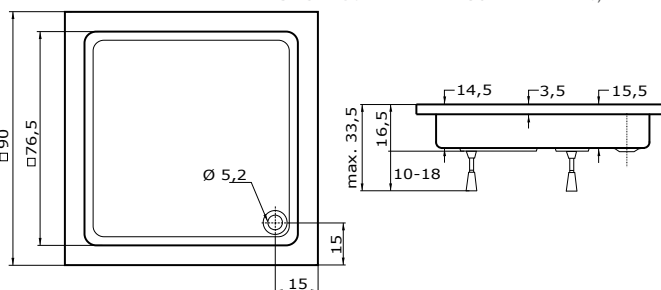

Doplňky	str.	cena
Kovové nožičky	36	1.290,-
Plastové nožičky	36	650,-
SKRH 2/90	86	od 7.590,-
BSP 90	46	od 3.170,-
SDK 90	46	od 5.940,-
SDKR 1/90	46	od 4.350,-
SD 2/90	45	od 6.990,-
PSKRH 2/90 S	50	18.790,-
PSDKR 1/90 S	52	9.870,-
PBS 1/90 S	52	6.110,-
PSKDS 1/90 S	53	16.330
NSKRH 2/90 S	56	od 25.980,-
NSDKR 1/90 S	57	od 13.380,-
NBS 1/90 S	58	od 8.490,-
NSKDS 1/90 S	59	od 22.370,-
ESDKR 1/90 S	62	11.410,-
ESDKR 1/90 S E	62	10.580,-
SIFON T50	36	240,-