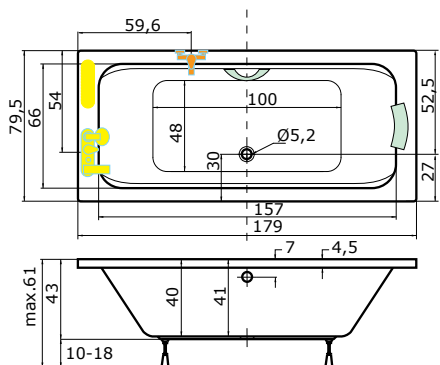

Masážní systém

ECO HYDRO	14.850,-
ECO AIR	15.220,-
ECO HYDRO AIR	21.430,-
BASIC	20.930,-
EASY	28.510,-
WINDY	25.630,-
DUO PNEU	35.570,-
DUO	44.350,-
DUO LIGHT	47.980,-
EXCELLENT DUO	77.460,-

cena masážního systému zahrnuje: vanu, systém, předpadový komplet, samonosný rám