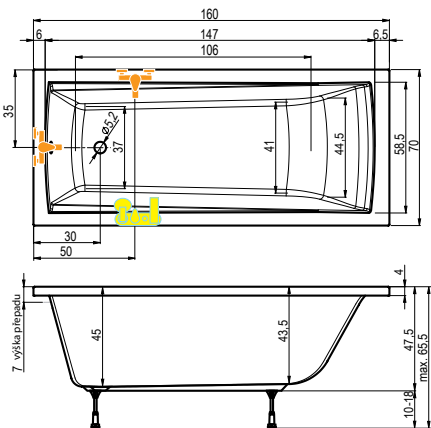

cena masážního systému zahrnuje: vanu, systém, předpádový komplet, samonosný rám

**Trend 150x70**

**Trend 160x70**

**Trend 160x75**

**Trend 170x70**

**Trend 170x75**

**Trend 170x80**

**Trend 180x80**