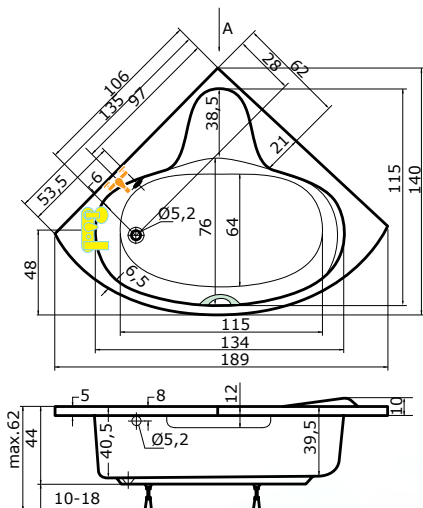

Masážní systém

ECO HYDRO	16.760,-
ECO AIR	17.360,-
ECO HYDRO AIR	23.690,-
BASIC	21.810,-
EASY	31.530,-
WINDY	26.890,-
DUO PNEU	36.080,-
DUO	44.990,-
DUO LIGHT	48.620,-
EXCELLENT DUO	76.750,-

cena masážního systému zahrnuje: vanu, systém, předpadový komplet, samonosný rám