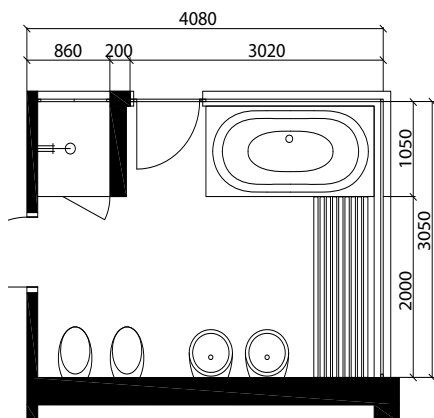

Typový projekt koupelny 4

Novostavba horské chaty ve Velkých Karlovicích s vestavěnou oválnou vanou RHODOS, sprchovým koutem s jednokřídlovými dveřmi a sprchovým panelem MAGMA.