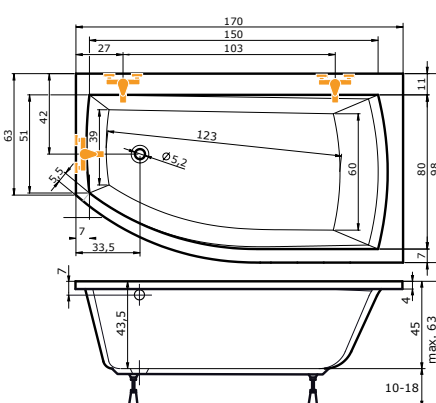

Thera New 170