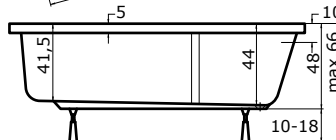

CANARIA

170 x 75 x 38 cm, 130 l

bílá	7.550,-
barva	10.640,-

superline

Doplňky	str.	cena
Čelní krycí panel 170x53	36	3.050,-
Čelní krycí panel 75x53	36	1.810,-
VZKR 1/70	87	od 3.310,- ^{superline}
NVZKR 2/90 S	59	12.420,-
NVZKR 2/100 S	59	12.420,-
PVZKR 2/100 S	54	11.830,-
PVZKK 2/110 S	54	12.420,-
EVZKR 1/70 S	63	6.640,-
EVZKR 1/70 S E	63	6.230,-
Předopadový komplet 47cm	37	980,-

Masážní systém

ECO HYDRO	14.760,-
ECO AIR	15.120,-
ECO HYDRO AIR	21.370,-
BASIC	21.440,-
EASY	28.930,-
WINDY	25.410,-
DUO PNEU	35.620,-
DUO	44.560,-
DUO LIGHT	48.190,-

cena masážního systému zahrnuje: vanu, systém, předopadový komplet, samonosný rám

CEJLON L, P

150 x 100 x 38,5 cm, 135 l

superline

bílá	7.860,-
barva	12.560,-

Doplňky	str.	cena
Krycí panel Cejlon	35	4.130,-
Krycí panel Cejlon HTP	35	4.130,-
VZKO 1/80 Cejlon P	48	4.590,-
VZKO 2/110 Cejlon P	48	6.120,-
VZ Cejlon 2/150 P	48	10.120,-
PVZKO 2/110 S	55	12.850,-
Předopadový komplet 47cm	37	980,-

Masážní systém

ECO HYDRO	15.570,-
ECO AIR	16.660,-
ECO HYDRO AIR	22.480,-
BASIC	21.370,-
EASY	31.090,-
WINDY	26.470,-
DUO PNEU	35.750,-
DUO	44.510,-
DUO LIGHT	48.140,-

cena masážního systému zahrnuje: vanu, systém, předopadový komplet, samonosný rám

L

P

BODAM L, P

160 x 100 x 44 cm, 155 l

superline

bílá	7.950,-
barva	13.660,-

Doplňky	str.	cena
Podhlavník standart	37	1.590,-
Madlo Elegance 185	37	690,-
Krycí panel	35	4.130,-
VZKR 2/90	87	od 4.730,- ^{superline}
VZKR 3/110	47	od 6.410,-
Předopadový komplet 47cm	37	980,-

Masážní systém

ECO HYDRO	16.530,-
ECO AIR	17.410,-
ECO HYDRO AIR	23.590,-
BASIC	22.160,-
EASY	31.990,-
WINDY	27.260,-
DUO PNEU	36.220,-
DUO	45.540,-
DUO LIGHT	49.170,-
EXCELLENT DUO	76.960,-

cena masážního systému zahrnuje: vanu, systém, předopadový komplet, samonosný rám

L

P