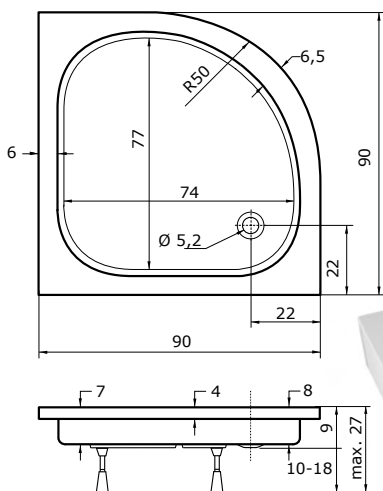

## FLORES

90 x 90 x 8 cm

superline

bílá	3.480,-
barva	5.330,-

Povrch hladký nebo s protiskluzem.

Doplňky	str.	cena
Kovové nožičky	36	1.290,-
Plastové nožičky	36	650,-
Krycí panel	86	1.870,-
SKKH 2/90 R50	87	od 8.660,- <small>superline</small>
PSKKH 2/90 R50	50	21.170,-
NSKKH 2/90 R50	56	od 28.330,-
SIFON T50	36	240,-