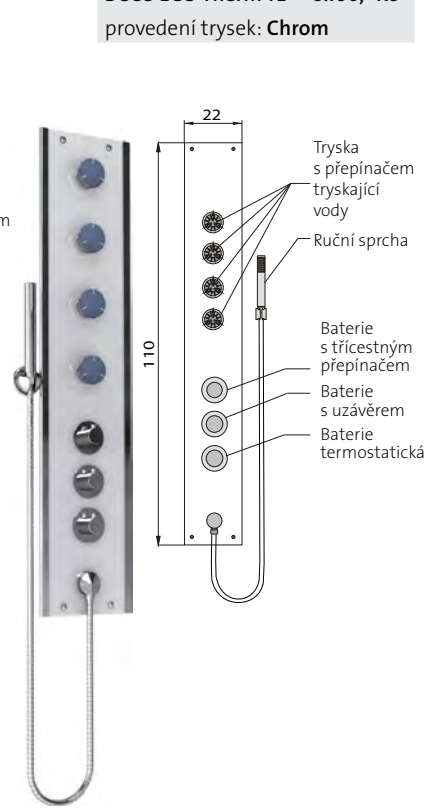

## BOSS ECO Therm T1

(110 x 22 cm)

rohový sprchový panel

superline

bílá

barva panelu

**BOSS ECO Therm T1** 6.750,- Kč  
provedení trysek: Chrom