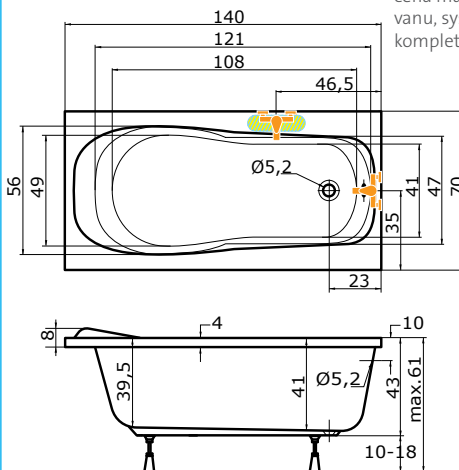

Masážní systém

ECO HYDRO	13.790,-
ECO AIR	14.210,-
ECO HYDRO AIR	20.560,-
BASIC	20.220,-

cena masážního systému zahrnuje: vanu, systém, předpadový komplet, samonosný rám