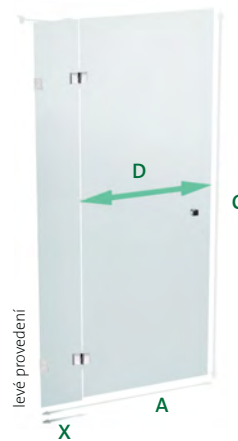

Vaničky	str.	cena
90 x 90 Kea	85	3.480,- superline
90 x 90 Eris	42	4.460,-
90 x 90 Libra	84	3.480,- superline
90 x 90 Draco 90	38	4.960,-
90 x 90 Venus 90	42	4.460,-
90 x 90 Hercules	39	5.350,-
100 x 75 Pallas	44	4.660,-
100 x 100 Venus 100	43	5.490,-
100 x 100 Hercules	39	6.490,-

Doplňky:

Vzpěra úhlová 300mm
1 ks..... 1.180,- Kč
2 ks..... 2.370,- Kč

Vzpěra Premium NEW
1 ks..... 1.730,- Kč
2 ks..... 3.460,- Kč

Vzpěrná tyč 1000 mm
stěna - sklo
1 ks..... 1.630,- Kč