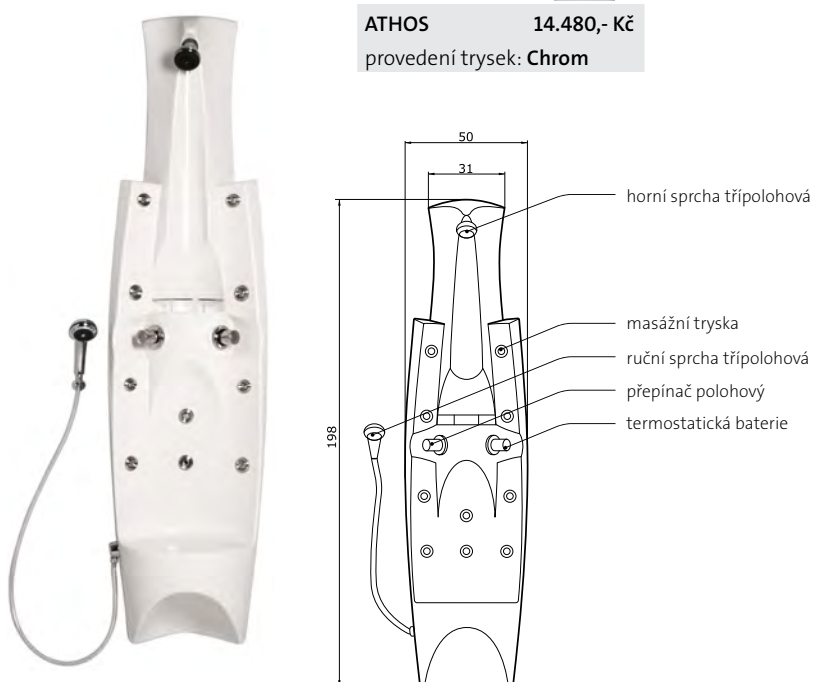

## Amman

(137 x 24 x 11 cm)

nástěnný sprchový panel

superline

barva panelu

**AMMAN** 11.970,- Kč  
provedení trysek: Chrom