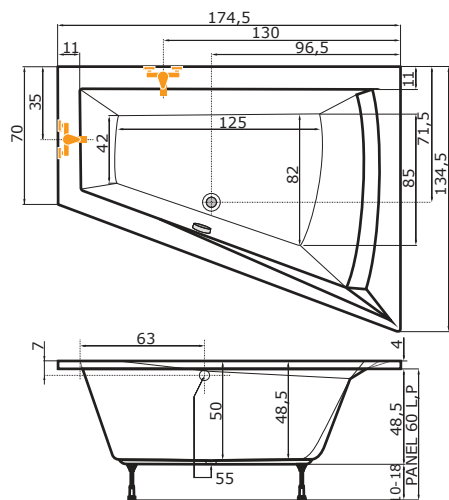

# TITAN

170 x 80 x 48 cm, 235 l  
 180 x 80 x 48 cm, 255 l  
 190 x 90 x 48 cm, 330 l

	Titan 170x80	Titan 180x80	Titan 190x90
bílá	9.830,-	10.230,-	12.280,-
barva	11.790,-	12.280,-	14.740,-

Doplňky	str.	cena
VZKR 1/70	87	od 3.310,- <span>superline</span>
VZKR 1/80	47	od 3.790,-
VZKR 2/90	87	od 4.730,- <span>superline</span>
VZKR 3/110	47	od 6.410,-
NVZKR 2/90 S	59	12.420,-
NVZKR 2/100 S	59	12.420,-
PVZKR 1/80 S	53	7.360,-
PVZKR 2/100 S	54	11.830,-
PVZKR 2/110 S	54	12.420,-
EVZKR 1/70 S	63	6.640,-
EVZKR 1/70 S E	63	6.230,-
EVZKR 1/80 S	63	6.830,-
EVZKR 1/80 S E	63	6.420,-
podhlavník zkosený	37	1.590,-
Madlo Elegance 185	37	690,-