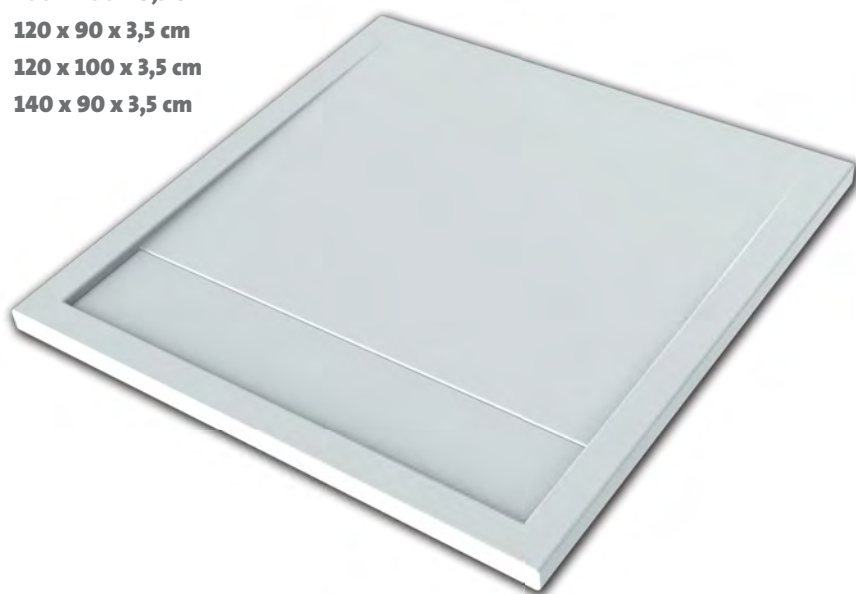

HERCULES

- 80 x 80 x 3,5 cm
- 90 x 75 x 3,5 cm
- 90 x 90 x 3,5 cm
- 100 x 80 x 3,5 cm
- 100 x 100 x 3,5 cm
- 120 x 90 x 3,5 cm
- 120 x 100 x 3,5 cm
- 140 x 90 x 3,5 cm

	80x80	90x75	90x90	100x80	100x100	120x80	120x90	140x90
bílá	4.770,-	4.770,-	5.350,-	5.350,-	6.490,-	6.580,-	6.990,-	8.170,-

	90x75	100x80	120x80	120x90	140x90
A	90	100	120	120	140
B	75	80	80	80	80
C	5	5	5	5	5
D	13	13	13	13	13
E	80	90	110	110	130
F	65	70	70	80	80
G	3,5	3,5	3,5	3,5	3,5

Doplňky	str.	cena
Hercules 80x80		
ESDKR 1/80 S	62	10.640,-
ESDKR 1/80 S E	62	9.960,-
SKRH 2/80	45	od 8.140,-
BSSP 80	46	od 2.850,-
SDK 80	46	od 5.840,-
SDKR 1/80	46	od 4.270,-
SD 2/80	46	od 6.460,-
PSKRH 2/80 S	50	18.530,-

Hercules 90x90, * - platí i pro Hercules 90x75		
ESDKR 1/90 S *	62	11.410,-
ESDKR 1/90 SE *	62	10.580,-
SKRH 2/90	45	od 7.590,- superline
SD 2/90 *	46	od 6.990,-
BSSP 90 *	46	3.170,-
SDK 90 *	46	od 5.940,-
SDKR 1/90 *	46	od 4.350,-
PSKRH 2/90 S	50	18.790,-
NSKRH 2/90 S	56	od 25.980,-
NSDKR 1/90 S *	57	od 13.380,-
NBS 1/90 S *	58	od 8.490,-

Hercules 100x100, * - platí i pro Hercules 100x80		
SD 2/100	45	od 7.320,-
PSKRH 2/100 S	50	18.940,-
NSKRH 2/100 S	56	od 27.090,-
ESDKR 2/100 S *	62	15.050,-
ESDKR 2/100 S E *	62	14.670,-
PSKDS 1/100	53	17.330,-
NSKDS 1/100	59	od 23.110,-
NSSU3	60	21.890,-
NSSR2	61	18.390,-
NSDKR 1/100 *	57	od 13.650,-

Hercules 120x80, 120x90		
SD 2/120	45	od 7.290,-
NSDKR 1/120	58	od 18.370,-
PSDKR 1/120 S L	51	13.990,-
NSSP1	60	10.160,-
NSSR1	60	11.860,-
NSSR2	61	18.880,-

Všechny typy		
SIFON T90	36	240,-