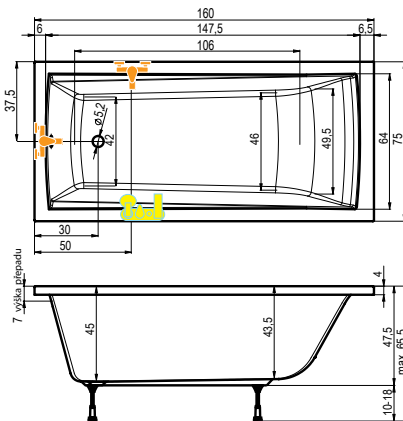

cena masážního systému zahrnuje: vanu, systém, předpádový komplet, samonosný rám

**Trend 150x70**

**Trend 160x70**

**Trend 160x75**

**Trend 170x70**

**Trend 170x75**

**Trend 170x80**

**Trend 180x80**