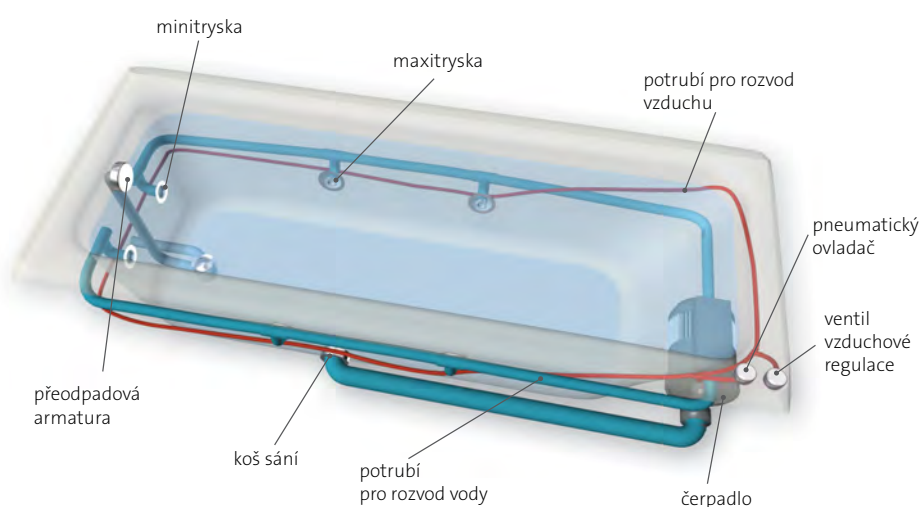

Hydromasážní systémy

Funkce hydromasážních systémů - legenda

hydromasáž	elektronické ovládání	napouštění	ventil vzduchové regulace
pulzace hydromasáže	Ovladač - Excellent Duo	ozonizace	ukazatel teploty
airmasáž	osvětlení	chromoterapie	vysoušecí systém
regulace airmasáže	dohřev vody	bodová chromoterapie	zobrazení času
pulzace airmasáže	desinfekce	bezpečnostní senzor	časové programování
pneumatické ovládání	aromaterapie	trojcestný ventil	denní čas

ECO hydro