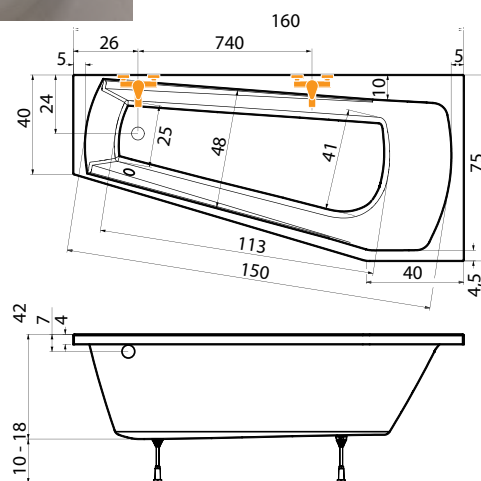

HARMONY

160 x 75 x 42 cm, 100 l

bílá	8.560,-
barva	10.280,-

Doplňky	str.	cena
NVZKR 2/90	59	12.420,-
Předpadový komplet	37	980,-

Masážní systém

ECO HYDRO	14.710,-
ECO AIR	15.060,-
ECO HYDRO AIR	21.170,-
BASIC	20.690,-
EASY	28.430,-
WINDY	25.050,-

cena masážního systému zahrnuje: vanu, systém, předpadový komplet, samonosný rám

TENERIFE

170 x 80 x 43 cm, 160 l

bílá	9.390,-
barva	11.280,-

Doplňky	str.	cena
Čelní krycí panel 170x53	36	3.050,-
Boční krycí panel 80x53	36	1.810,-
VZKR 1/80	47	3.790,-
VZKR 2/90	87	od 4.730,- superline
VZKR 3/110	47	od 6.410,-
PVZKR 1/80 S	53	7.360,-
NVZKR 2/90 S	59	12.420,-
NVZKR 2/100 S	59	12.420,-
PVZKR 2/100 S	54	11.830,-
PVZKK 2/110 S	54	12.420,-
EVZKR 1/80 S	63	6.830,-
EVZKR 1/80 S E	63	6.420,-
Podhlavník zkosený	37	1.590,-
Madlo Elegance 185	37	690,-
Předpadový komplet	37	980,-

Masážní systém

ECO HYDRO	14.940,-
ECO AIR	15.280,-
ECO HYDRO AIR	21.880,-
BASIC	21.620,-
EASY	29.080,-
WINDY	25.650,-
DUO PNEU	35.790,-
DUO	44.760,-
DUO LIGHT	48.390,-

cena masážního systému zahrnuje: vanu, systém, předpadový komplet, samonosný rám

MADEIRA

175 x 80 x 42 cm, 165 l

bílá	9.760,-
barva	11.710,-

Doplňky	str.	cena
Madlo Elegance 185	37	690,-
Podhlavník zkosený	37	1.590,-
Předpadový komplet	37	980,-

Masážní systém

ECO HYDRO	15.120,-
ECO AIR	15.490,-
ECO HYDRO AIR	22.040,-
BASIC	21.660,-
EASY	29.120,-
WINDY	25.710,-
DUO PNEU	35.960,-
DUO	44.950,-
DUO LIGHT	48.580,-

cena masážního systému zahrnuje: vanu, systém, předpadový komplet, samonosný rám