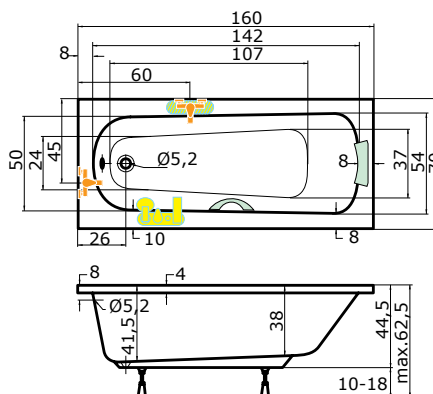

Masážní systém

ECO HYDRO	14.190,-
ECO AIR	14.520,-
ECO HYDRO AIR	20.890,-
BASIC	20.220,-
EASY	27.410,-
WINDY	24.080,-
DUO PNEU	34.110,-
DUO	42.930,-
DUO LIGHT	46.560,-

cena masážního systému zahrnuje: vanu, systém, předpadový komplet, samonosný rám