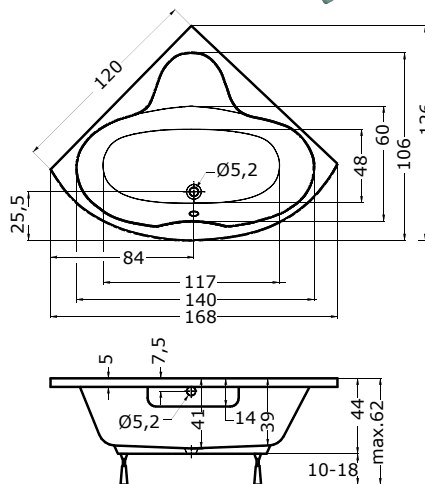

Masážní systém

ECO HYDRO	16.530,-
ECO AIR	17.120,-
ECO HYDRO AIR	23.450,-
BASIC	20.820,-
EASY	30.510,-
WINDY	25.790,-

cena masážního systému zahrnuje: vanu, systém, předpadový komplet, samonosný rám