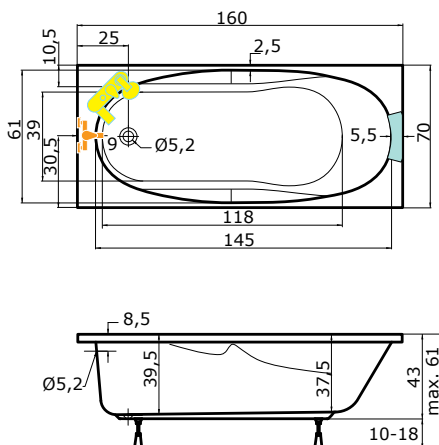

Masážní systém

ECO HYDRO	14.410,-
ECO AIR	14.890,-
ECO HYDRO AIR	20.960,-
BASIC	20.630,-
EASY	28.310,-
WINDY	24.750,-
DUO PNEU	35.340,-
DUO	44.130,-
DUO LIGHT	47.760,-

cena masážního systému zahrnuje: vanu, systém, předpadový komplet, samonosný rám