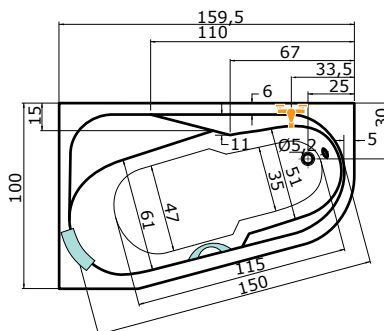

CANARIA

170 x 75 x 38 cm, 130 l

bílá	7.550,-
barva	10.640,-

superline

Doplňky	str.	cena
Čelní krycí panel 170x53	36	3.050,-
Čelní krycí panel 75x53	36	1.810,-
VZKR 1/70	87	od 3.310,- ^{superline}
NVZKR 2/90 S	59	12.420,-
NVZKR 2/100 S	59	12.420,-
PVZKR 2/100 S	54	11.830,-
PVZKK 2/110 S	54	12.420,-
EVZKR 1/70 S	63	6.640,-
EVZKR 1/70 S E	63	6.230,-
Předopadový komplet 47cm	37	980,-

Masážní systém

ECO HYDRO	14.760,-
ECO AIR	15.120,-
ECO HYDRO AIR	21.370,-
BASIC	21.440,-
EASY	28.930,-
WINDY	25.410,-
DUO PNEU	35.620,-
DUO	44.560,-
DUO LIGHT	48.190,-

cena masážního systému zahrnuje: vanu, systém, předopadový komplet, samonosný rám

CEJLON L, P

150 x 100 x 38,5 cm, 135 l

superline

bílá	7.860,-
barva	12.560,-

Doplňky	str.	cena
Krycí panel Cejlon	35	4.130,-
Krycí panel Cejlon HTP	35	4.130,-
VZKO 1/80 Cejlon P	48	4.590,-
VZKO 2/110 Cejlon P	48	6.120,-
VZ Cejlon 2/150 P	48	10.120,-
PVZKO 2/110 S	55	12.850,-
Předopadový komplet 47cm	37	980,-

Masážní systém

ECO HYDRO	15.570,-
ECO AIR	16.660,-
ECO HYDRO AIR	22.480,-
BASIC	21.370,-
EASY	31.090,-
WINDY	26.470,-
DUO PNEU	35.750,-
DUO	44.510,-
DUO LIGHT	48.140,-

cena masážního systému zahrnuje: vanu, systém, předopadový komplet, samonosný rám

L

P

BODAM L, P

160 x 100 x 44 cm, 155 l

superline

bílá	7.950,-
barva	13.660,-

Doplňky	str.	cena
Podhlavník standart	37	1.590,-
Madlo Elegance 185	37	690,-
Krycí panel	35	4.130,-
VZKR 2/90	87	od 4.730,- ^{superline}
VZKR 3/110	47	od 6.410,-
Předopadový komplet 47cm	37	980,-

Masážní systém

ECO HYDRO	16.530,-
ECO AIR	17.410,-
ECO HYDRO AIR	23.590,-
BASIC	22.160,-
EASY	31.990,-
WINDY	27.260,-
DUO PNEU	36.220,-
DUO	45.540,-
DUO LIGHT	49.170,-
EXCELLENT DUO	76.960,-

cena masážního systému zahrnuje: vanu, systém, předopadový komplet, samonosný rám

L

P