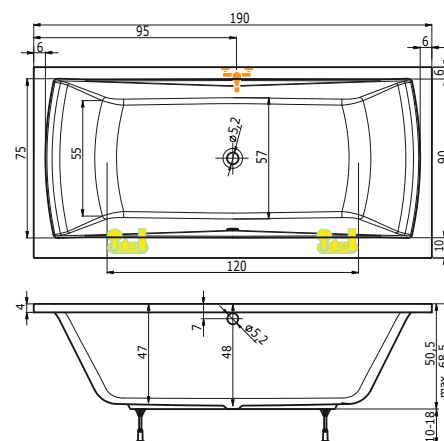

cena masážního systému zahrnuje: vanu, systém, předpadový komplet, samonosný rám

Titan 170x80

Titan 180x80

Titan 190x90