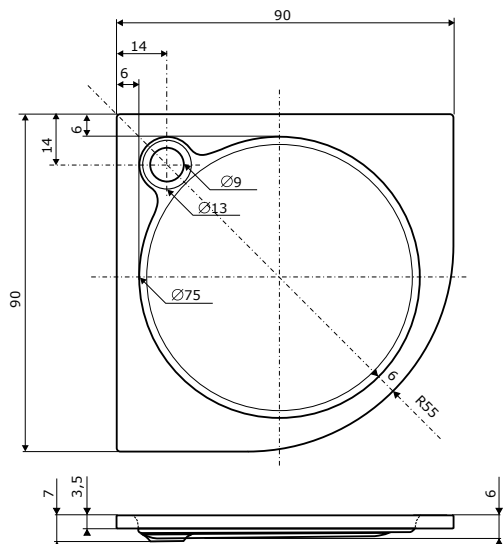

VESTA 90

90 x 90 x 3,5 cm

bílá	4.460,-
barva	5.330,-

Doplňky	str.	cena
SKKH 2/90 R55	45	od 8.660,-
PSKKH 2/90 S R55	50	21.170,-
NSKKH 2/90 S R55	56	od 28.330,-
SIFON T90	36	240,-