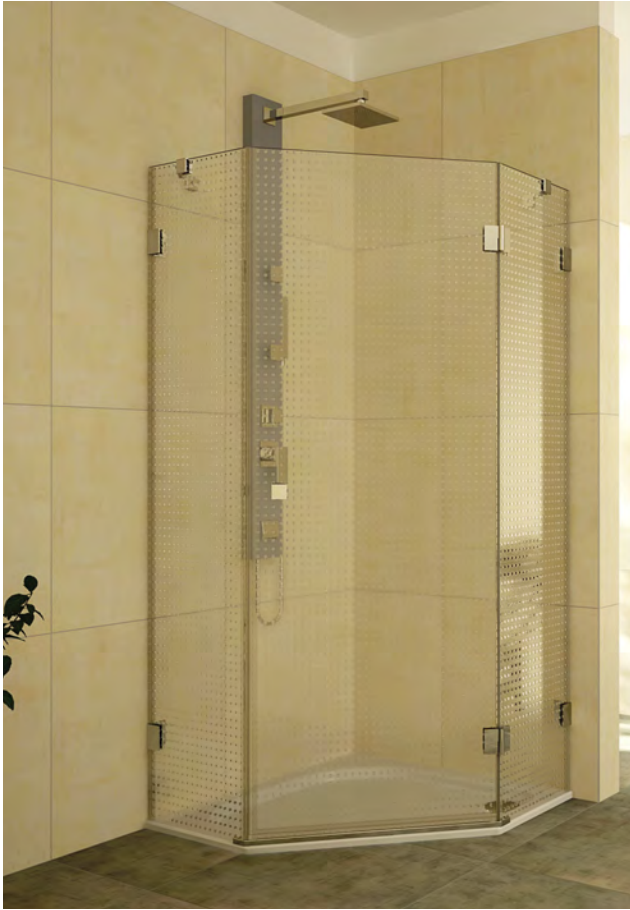

pravé provedení

master carre   čiré sklo

NSKPÚ 1/90 L	20.880,- Kč	20.050,- Kč
X 39 cm, A 90 cm, B 90 cm, C 187 cm, D šířka vstupu 68 cm		
NSKPÚ 1/90 P	20.880,- Kč	20.050,- Kč
X 39 cm, A 90 cm, B 90 cm, C 187 cm, D šířka vstupu 68 cm