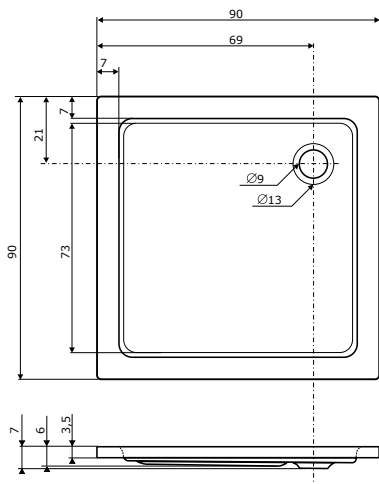

Doplňky	str.	cena
SKRH 2/90	86	od 7.590,- ^{superline}
BSSP 90	46	od 3.170,-
SDK 90	46	od 5.940,-
SDKR 1/90	46	od 4.350,-
SD 2/90	45	od 6.990,-
PSKRH 2/90 S	50	18.790,-
PSDKR 1/90 S	52	9.870,-
PBS 1/90 S	52	6.110,-
PSKDS 1/90 S	53	16.330,-
NSKRH 2/90 S	56	od 25.980,-
NSDKR 1/90 S	57	od 13.380,-
NBS 1/90 S	58	od 8.490,-
NSKDS 1/90 S	59	od 22.370,-
ESDKR 1/90 S	62	11.410,-
ESDKR 1/90 S E	62	10.580,-
SIFON T90	36	240,-