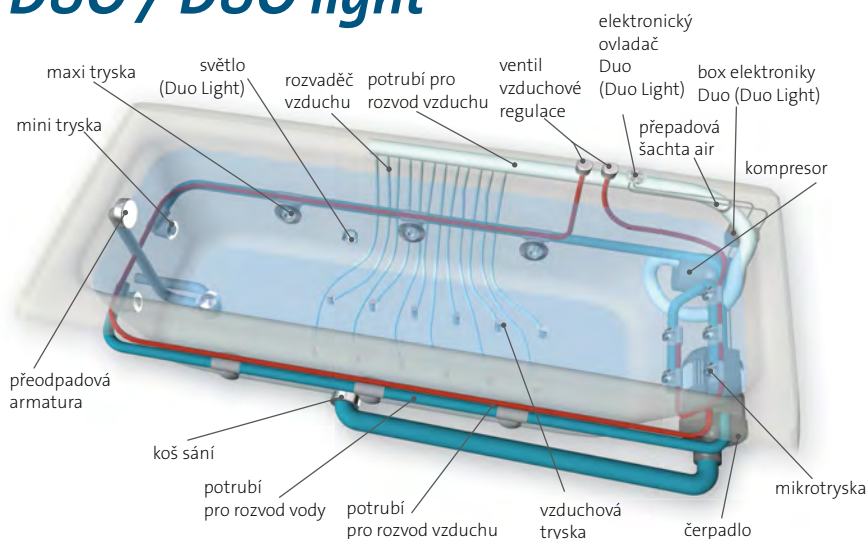

DUO / DUO light