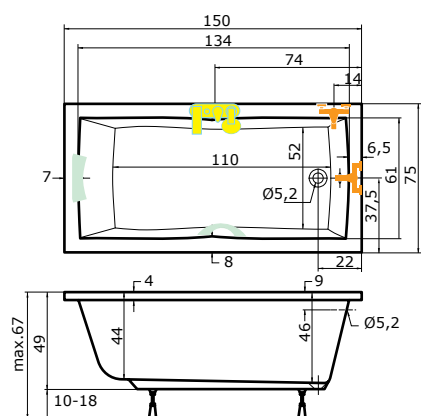

Masážní systém

ECO HYDRO	14.450,-
ECO AIR	16.190,-
ECO HYDRO AIR	21.370,-
BASIC	20.360,-
EASY	28.310,-
WINDY	24.750,-
DUO PNEU	35.340,-
DUO	44.130,-
DUO LIGHT	47.760,-

cena masážního systému zahrnuje: vanu, systém, předpadový komplet, samonosný rám