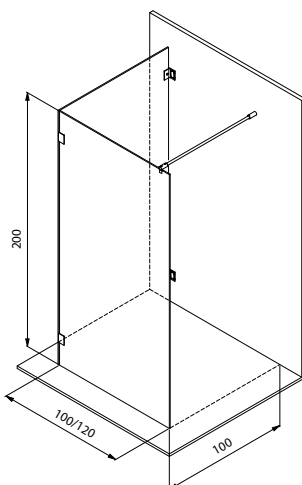

kombinace NSSR2 / vanička Kadma 120