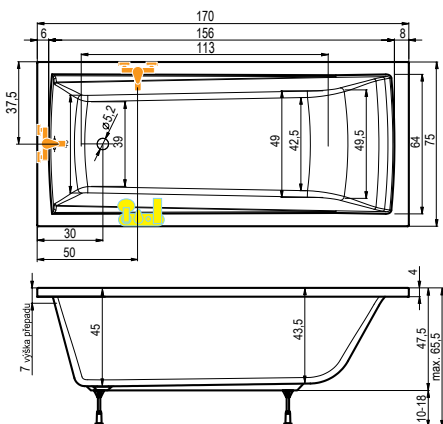

cena masážního systému zahrnuje: vanu, systém, předpádový komplet, samonosný rám

**Trend 150x70**

**Trend 160x70**

**Trend 160x75**

**Trend 170x70**

**Trend 170x75**

**Trend 170x80**

**Trend 180x80**