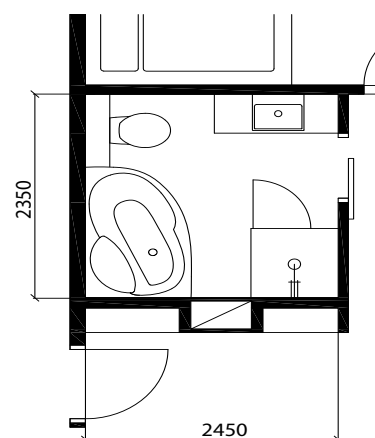

Typový projekt koupelny 2

Rekonstrukce panelového jádra v Praze, realizovaná pomocí vany MEDEA, čtvercového sprchového koutu a sprchové vaničky ERIS.