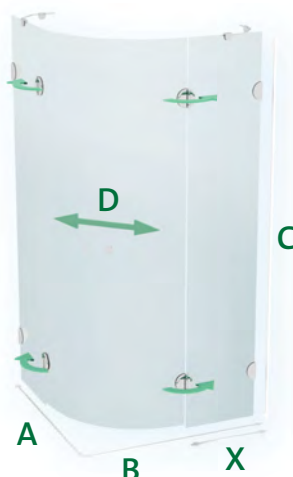

PSKKH

Doplňky:

Vzpěra úhlová 300mm
1 ks..... 1.180,- Kč
2 ks..... 2.370,- Kč

Vzpěra Premium
1 ks..... 1.730,- Kč
2 ks..... 3.460,- Kč

čiré sklo

PSKKH 2/80 S R 50	20.820,- Kč
X 29 cm, A 80 cm, B 80 cm, C 187 cm, D šířka vstupu 68 cm	
PSKKH 2/80 S R 55	20.820,- Kč
X 23 cm, A 80 cm, B 80 cm, C 187 cm, D šířka vstupu 72 cm	
PSKKH 2/90 S R 50	21.170,- Kč
PSKKH 2/90 S R 50 LINE	22.320,- Kč
X 39 cm, A 90 cm, B 90 cm, C 187 cm, D šířka vstupu 68 cm	
PSKKH 2/90 S R 55	21.170,- Kč
X 33 cm, A 90 cm, B 90 cm, C 187 cm, D šířka vstupu 72 cm	
PSKKH 2/100 S R55	21.970,- Kč
X 43 cm, A 100 cm, B 100 cm, C 187 cm, D šířka vstupu 72 cm	

Vaničky	str.	cena
80 x 80 R50 Gomera	85	3.280,- superline
80 x 80 R50 Capella	85	3.280,- superline
80 x 80 R55 Sano 80	40	3.920,-
80 x 80 R55 Vesta 80	43	3.920,-
80 x 80 R55 Virgo 80	38	4.230,-
90 x 90 R50 Taurus	84	3.480,- superline
90 x 90 R50 Flores	86	3.480,- superline
90 x 90 R50 Peleus	86	3.480,- superline
90 x 90 R55 Virgo 90	38	4.830,-
90 x 90 R55 Sano 90	40	4.460,-
90 x 90 R55 Vesta 90	43	4.460,-
100 x 100 R55 Vesta 100	43	5.490,-