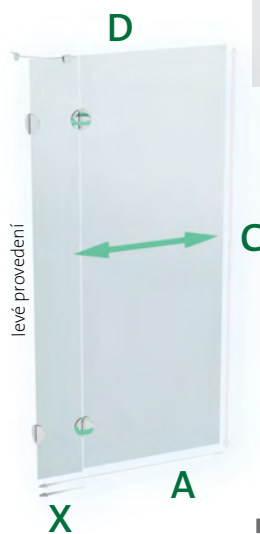

tolerance montážního rozměru	+ 3 mm
	- 3 mm

čiré sklo

PSDKR 1/90 S L	9.870,- Kč
PSDKR 1/90 S P	9.870,- Kč
X 19 cm, A 90 cm, C 187 cm, D šířka vstupu 68 cm	
PSDKR 1/100 S L	10.110,- Kč
PSDKR 1/100 S P	10.110,- Kč
X 29 cm, A 100 cm, C 187 cm, D šířka vstupu 68 cm	

Vaničky	str.	cena
90 x 90 Kea	85	3.480,- superline
90 x 90 Eris	42	4.460,-
90 x 90 Libra	84	3.480,- superline
90 x 90 Draco 90	38	4.960,-
90 x 90 Venus 90	42	4.460,-
90 x 75 Hercules	39	4.470,-
90 x 90 Hercules	39	5.350,-
100 x 75 Pallas	44	4.660,-
100 x 100 Venus 100	43	5.490,-
100 x 100 Hercules	39	6.490,-

Doplňky:

Vzpěra úhlová 300mm
1 ks..... 1.180,- Kč
2 ks..... 2.370,- Kč

Vzpěra Premium
1 ks..... 1.730,- Kč
2 ks..... 3.460,- Kč

Vzpěrná tyč 1000 mm
stěna - sklo
1 ks..... 1.630,- Kč

čiré sklo

PBS 75 S L	5.990,- Kč
PBS 75 S P	5.990,- Kč
A 72 cm, C 187 cm	
PBS 90 S L	6.110,- Kč
PBS 90 S P	6.110,- Kč
A 87 cm, C 187 cm	
PBS 100 S L	7.280,- Kč
PBS 100 S P	7.280,- Kč
A 97 cm, C 187 cm	

Vaničky	str.	cena
90 x 90 Kea	85	3.480,- superline
90 x 90 Eris	42	4.460,-
90 x 90 Libra	84	3.480,- superline
90 x 90 Draco 90	38	4.960,-
90 x 90 Venus 90	42	4.460,-
90 x 75 Hercules	39	4.470,-
90 x 90 Hercules	39	5.350,-
100 x 75 Pallas	44	4.660,-
100 x 100 Venus 100	43	5.490,-
100 x 100 Hercules	39	6.490,-
120 x 80 Hercules	39	6.580,-
120 x 90 Hercules	39	6.990,-
140 x 90 Hercules	39	8.170,-

Doplňky:

Vzpěra úhlová 300mm
1 ks..... 1.180,- Kč
2 ks..... 2.370,- Kč

Vzpěra Premium
1 ks..... 1.730,- Kč
2 ks..... 3.460,- Kč

Vzpěrná tyč 1000 mm
stěna - sklo
1 ks..... 1.630,- Kč