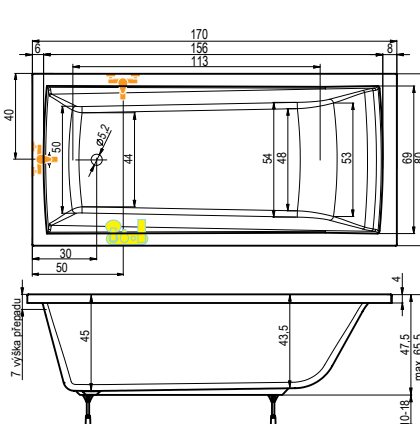

cena masážního systému zahrnuje: vanu, systém, předpádový komplet, samonosný rám

**Trend 150x70**

**Trend 160x70**

**Trend 160x75**

**Trend 170x70**

**Trend 170x75**

**Trend 170x80**

**Trend 180x80**