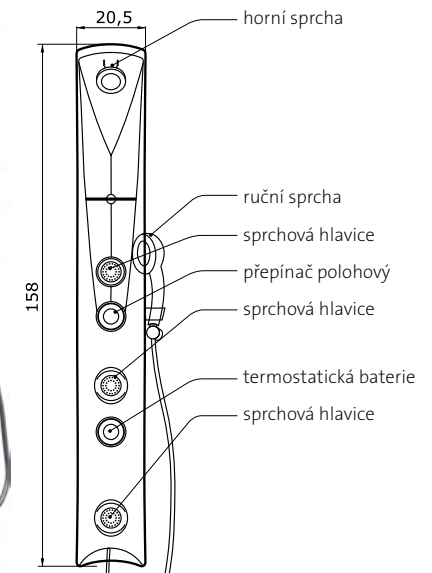

## Hios

(160 x 20 cm)

nástěnný nebo rohový sprchový panel

barva panelu

bílá metal

**HIOS 18.530,- Kč 20.510,- Kč**

provedení trysek: **Chrom**