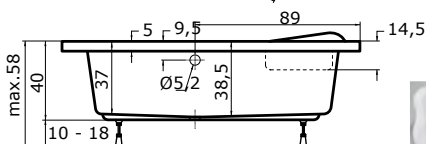

CANARIA

170 x 75 x 38 cm, 130 l

bílá	7.550,-
barva	10.640,-

superline

Doplňky	str.	cena
Čelní krycí panel 170x53	36	3.050,-
Čelní krycí panel 75x53	36	1.810,-
VZKR 1/70	87	od 3.310,- ^{superline}
NVZKR 2/90 S	59	12.420,-
NVZKR 2/100 S	59	12.420,-
PVZKR 2/100 S	54	11.830,-
PVZKK 2/110 S	54	12.420,-
EVZKR 1/70 S	63	6.640,-
EVZKR 1/70 S E	63	6.230,-
Předopadový komplet 47cm	37	980,-

Masážní systém

ECO HYDRO	14.760,-
ECO AIR	15.120,-
ECO HYDRO AIR	21.370,-
BASIC	21.440,-
EASY	28.930,-
WINDY	25.410,-
DUO PNEU	35.620,-
DUO	44.560,-
DUO LIGHT	48.190,-

cena masážního systému zahrnuje: vanu, systém, předopadový komplet, samonosný rám

CEJLON L, P

150 x 100 x 38,5 cm, 135 l

superline

bílá	7.860,-
barva	12.560,-

Doplňky	str.	cena
Krycí panel Cejlon	35	4.130,-
Krycí panel Cejlon HTP	35	4.130,-
VZKO 1/80 Cejlon P	48	4.590,-
VZKO 2/110 Cejlon P	48	6.120,-
VZ Cejlon 2/150 P	48	10.120,-
PVZKO 2/110 S	55	12.850,-
Předopadový komplet 47cm	37	980,-

Masážní systém

ECO HYDRO	15.570,-
ECO AIR	16.660,-
ECO HYDRO AIR	22.480,-
BASIC	21.370,-
EASY	31.090,-
WINDY	26.470,-
DUO PNEU	35.750,-
DUO	44.510,-
DUO LIGHT	48.140,-

cena masážního systému zahrnuje: vanu, systém, předopadový komplet, samonosný rám

L

P

BODAM L, P

160 x 100 x 44 cm, 155 l

superline

bílá	7.950,-
barva	13.660,-

Doplňky	str.	cena
Podhlavník standart	37	1.590,-
Madlo Elegance 185	37	690,-
Krycí panel	35	4.130,-
VZKR 2/90	87	od 4.730,- ^{superline}
VZKR 3/110	47	od 6.410,-
Předopadový komplet 47cm	37	980,-

Masážní systém

ECO HYDRO	16.530,-
ECO AIR	17.410,-
ECO HYDRO AIR	23.590,-
BASIC	22.160,-
EASY	31.990,-
WINDY	27.260,-
DUO PNEU	36.220,-
DUO	45.540,-
DUO LIGHT	49.170,-
EXCELLENT DUO	76.960,-

cena masážního systému zahrnuje: vanu, systém, předopadový komplet, samonosný rám

L

P