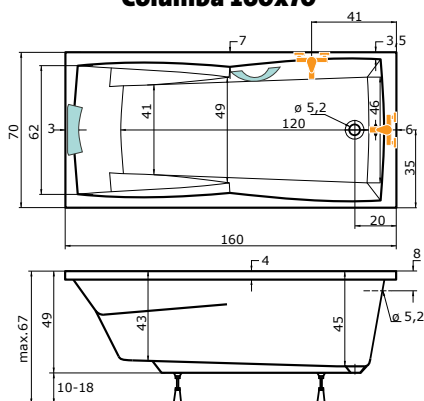

Columba 160x70

Columba 170x75