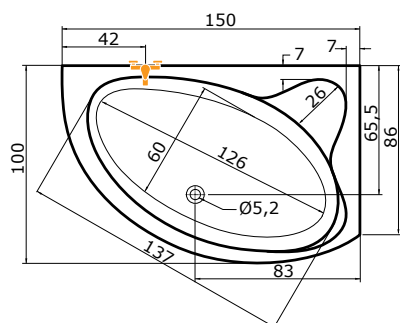

CANARIA

170 x 75 x 38 cm, 130 l

bílá	7.550,-
barva	10.640,-

superline

Doplňky	str.	cena
Čelní krycí panel 170x53	36	3.050,-
Čelní krycí panel 75x53	36	1.810,-
VZKR 1/70	87	od 3.310,- ^{superline}
NVZKR 2/90 S	59	12.420,-
NVZKR 2/100 S	59	12.420,-
PVZKR 2/100 S	54	11.830,-
PVZKK 2/110 S	54	12.420,-
EVZKR 1/70 S	63	6.640,-
EVZKR 1/70 S E	63	6.230,-
Předopadový komplet 47cm	37	980,-

Masážní systém

ECO HYDRO	14.760,-
ECO AIR	15.120,-
ECO HYDRO AIR	21.370,-
BASIC	21.440,-
EASY	28.930,-
WINDY	25.410,-
DUO PNEU	35.620,-
DUO	44.560,-
DUO LIGHT	48.190,-

cena masážního systému zahrnuje: vanu, systém, předopadový komplet, samonosný rám

CEJLON L, P

150 x 100 x 38,5 cm, 135 l

superline

bílá	7.860,-
barva	12.560,-

Doplňky	str.	cena
Krycí panel Cejlon	35	4.130,-
Krycí panel Cejlon HTP	35	4.130,-
VZKO 1/80 Cejlon P	48	4.590,-
VZKO 2/110 Cejlon P	48	6.120,-
VZ Cejlon 2/150 P	48	10.120,-
PVZKO 2/110 S	55	12.850,-
Předopadový komplet 47cm	37	980,-

Masážní systém

ECO HYDRO	15.570,-
ECO AIR	16.660,-
ECO HYDRO AIR	22.480,-
BASIC	21.370,-
EASY	31.090,-
WINDY	26.470,-
DUO PNEU	35.750,-
DUO	44.510,-
DUO LIGHT	48.140,-

cena masážního systému zahrnuje: vanu, systém, předopadový komplet, samonosný rám

L

P

BODAM L, P

160 x 100 x 44 cm, 155 l

superline

bílá	7.950,-
barva	13.660,-

Doplňky	str.	cena
Podhlavník standart	37	1.590,-
Madlo Elegance 185	37	690,-
Krycí panel	35	4.130,-
VZKR 2/90	87	od 4.730,- ^{superline}
VZKR 3/110	47	od 6.410,-
Předopadový komplet 47cm	37	980,-

Masážní systém

ECO HYDRO	16.530,-
ECO AIR	17.410,-
ECO HYDRO AIR	23.590,-
BASIC	22.160,-
EASY	31.990,-
WINDY	27.260,-
DUO PNEU	36.220,-
DUO	45.540,-
DUO LIGHT	49.170,-
EXCELLENT DUO	76.960,-

cena masážního systému zahrnuje: vanu, systém, předopadový komplet, samonosný rám

L

P