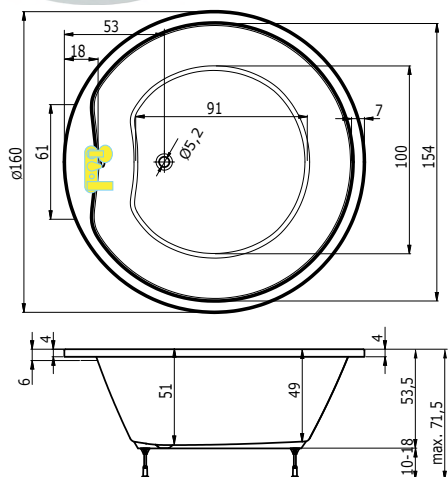

Masážní systém

BASIC	29.520,-
EASY	36.670,-
WINDY	32.060,-
DUO PNEU	40.770,-
DUO	49.990,-
DUO LIGHT	53.620,-
EXCELLENT DUO	84.040,-

cena masážního systému zahrnuje: vanu, systém, předpadový komplet, samonosný rám