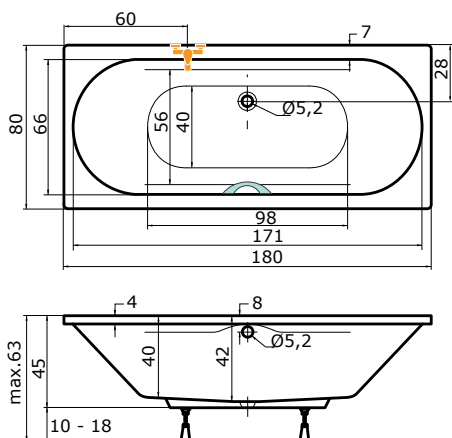

Masážní systém

ECO HYDRO	15.270,-
ECO AIR	15.730,-
ECO HYDRO AIR	22.260,-
BASIC	21.880,-
EASY	29.360,-
WINDY	25.890,-
DUO PNEU	36.230,-
DUO	45.070,-
DUO LIGHT	48.690,-
EXCELLENT DUO	78.540,-

cena masážního systému zahrnuje: vanu, systém, předpadový komplet, samonosný rám