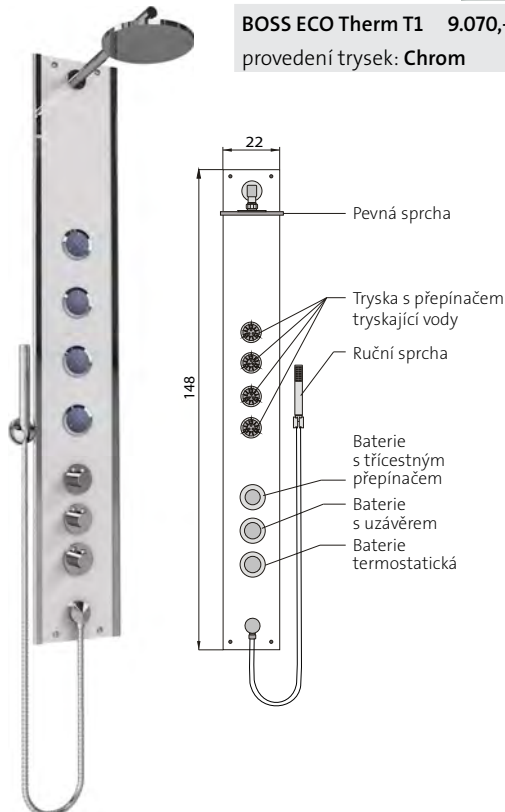

BOSS ECO Therm T2

(148 x 22 cm)

rohový sprchový panel

superline

bílá

barva panelu

BOSS ECO Therm T1 9.070,- Kč
provedení trysek: Chrom