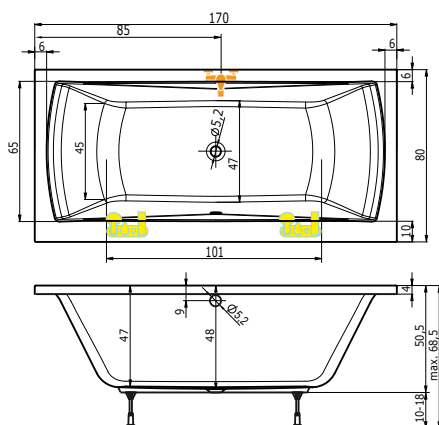

cena masážního systému zahrnuje: vanu, systém, předpadový komplet, samonosný rám

Titan 170x80

Titan 180x80

Titan 190x90