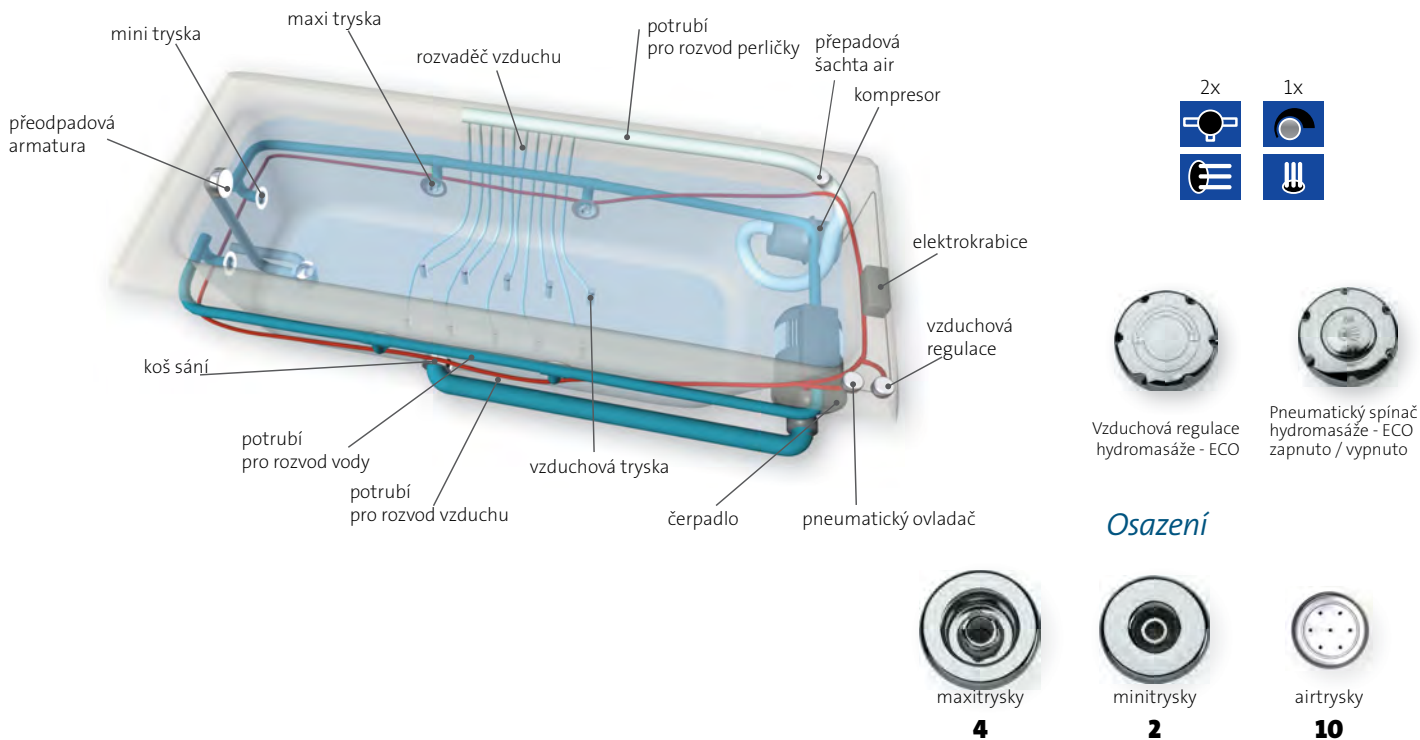

ECOhydroair