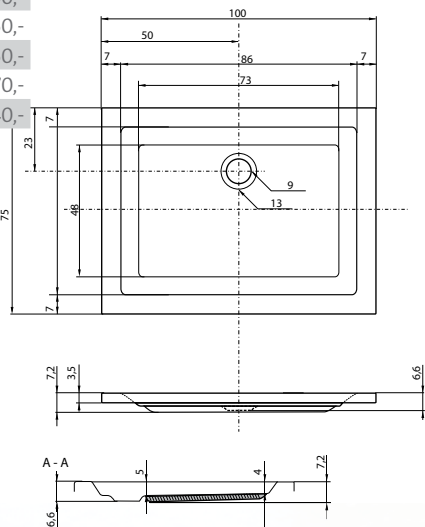

Doplňky	str.	cena
BSSP 75	46	od 2.850,-
SD 2/100	45	od 7.320,-
PSKDS 1/100-75 S	53	16.410,-
PSDKR 1/100 S	52	10.110,-
PBS 75 S	52	5.990,-
NSKDS 1/100-75 S	59	od 21.490,-
NSDKR 1/100 S	57	od 13.650,-
NBS 75 S	58	od 2.050,-
ESDKR 2/100 S	62	15.050,-
ESDKR 2/100 S E	62	14.670,-
SIFON T90	36	240,-