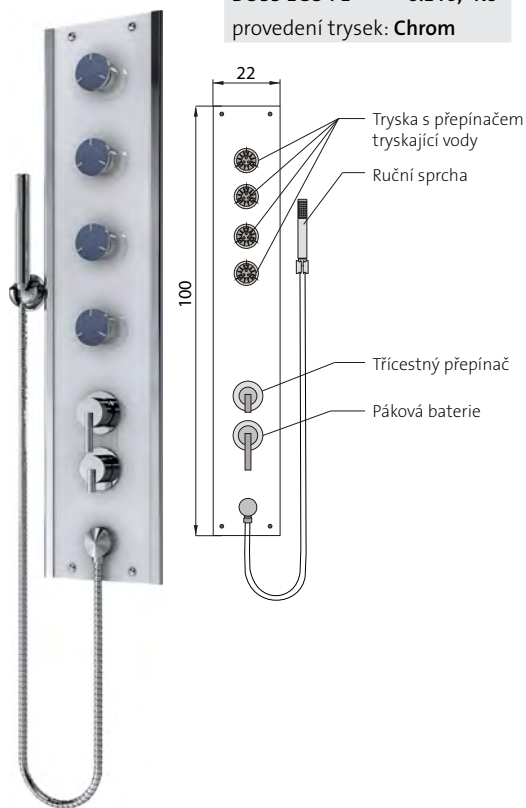

## BOSS ECO P1

(100 x 22 cm)

rohový sprchový panel

superline

bílá

barva panelu

**BOSS ECO P1** 6.140,- Kč  
provedení trysek: Chrom