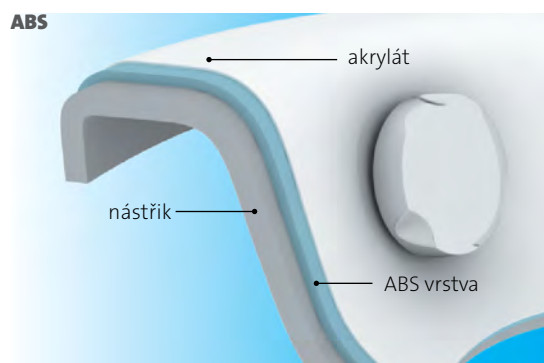

## Porovnání materiálů

VANY TEiKO - ze 100 % Akrylátu

Naše vany se silnou vrstvou akrylátu bez kompromisů jsou mnohem odolnější.

Poškozený akrylát

U levných neznačkových van používáný ABS materiál obsahuje akrylát jen jako tenkou vrstvu.

## Trysky masážních systémů Style Line

**Vodní trysky** - intenzivní masáž pomocí trysek na bočních stěnách. Hlubkově masírují svalstvo pomocí proudu vody popř. směsi vody a vzduchu.

**Vzduchové trysky** - přivádí vzduch z dmyhadla pro povrchovou relaxační masáž. Jsou instalovány do dna van.