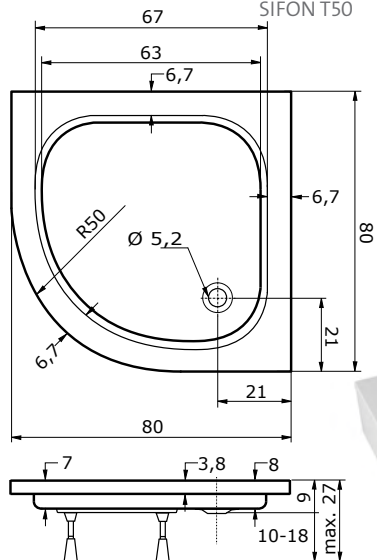

**GOMERA**

80 x 80 x 8 cm

superline

bílá	3.280,-
barva	4.710,-

Povrch hladký nebo s protiskluzem.

Doplňky	str.	cena
Kovové nožičky	36	1.290,-
Plastové nožičky	36	650,-
Krycí panel	85	1.870,-
SKKH 2/80 R50	45	od 8.110,-
PSKKH 2/80 R50 S	50	20.820,-
SIFON T50	36	240,-