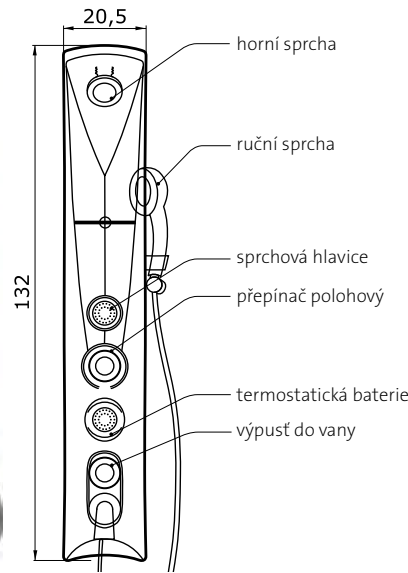

## Andros

(135 x 20 cm)

nástěnný nebo rohový sprchový panel

barva panelu

bílá metal

**ANDROS 19.620,- Kč 21.310,- Kč**

provedení trysek: **Chrom**