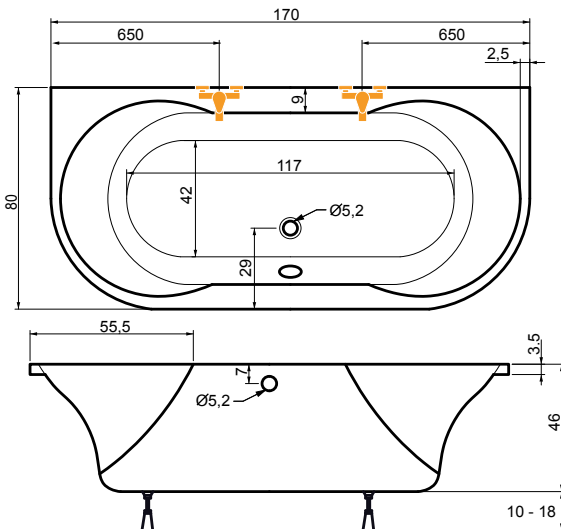

AXIA

170 x 80 x 46 cm, 210 l

bílá	9.830,-
barva	11.790,-