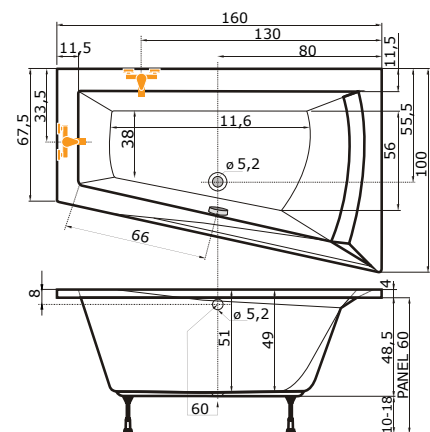

NERA 160, 170 L, P

160 x 100 x 51 cm, 263 l

170 x 100 x 50 cm, 297 l

	Nera 160	Nera 170
bílá	11.380,-	12.090,-

Masážní systém Nera 160 Nera 170

ECO HYDRO STL	20.920,-	22.030,-
ECO AIR STL	25.040,-	26.280,-
ECO HYDRO AIR STL	30.510,-	31.810,-
BASIC STL	34.190,-	34.620,-
EASY STL	45.740,-	46.160,-
WINDY STL	30.440,-	31.970,-
DUO PNEU STL	45.990,-	46.410,-
DUO STL	61.060,-	61.480,-
DUO LIGHT STL	65.360,-	65.780,-
EXCELLENT DUO STL	99.930,-	100.340,-

cena masážního systému zahrnuje: vanu, systém, předpadový komplet, samonosný rám