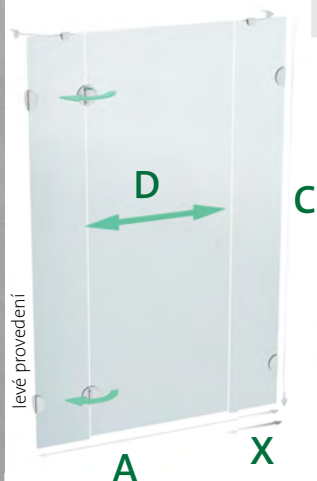

čiré sklo

PSDKR 1/120 S L 13.990,- Kč

X 25 cm, A 120 cm, C 187 cm, D šířka vstupu 68 cm

PSDKR 1/120 S P 13.990,- Kč

X 25 cm, A 120 cm, C 187 cm, D šířka vstupu 68 cm

Vaničky	str.	cena
120 x 73 Rhea	40	5.230,-
120 x 75 Diova	44	5.230,-
120 x 100 Kadma	44	6.480,-
120 x 80 Hercules	39	6.580,-
120 x 90 Hercules	39	6.990,-

Doplňky:

Vzpěra úhlová 300mm
1 ks..... 1.180,- Kč
2 ks..... 2.370,- Kč

Vzpěra Premium
1 ks..... 1.730,- Kč
2 ks..... 3.460,- Kč