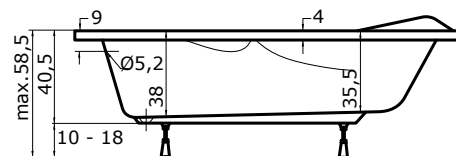

CANARIA

170 x 75 x 38 cm, 130 l

bílá	7.550,-
barva	10.640,-

superline

Doplňky	str.	cena
Čelní krycí panel 170x53	36	3.050,-
Čelní krycí panel 75x53	36	1.810,-
VZKR 1/70	87	od 3.310,- ^{superline}
NVZKR 2/90 S	59	12.420,-
NVZKR 2/100 S	59	12.420,-
PVZKR 2/100 S	54	11.830,-
PVZKK 2/110 S	54	12.420,-
EVZKR 1/70 S	63	6.640,-
EVZKR 1/70 S E	63	6.230,-
Předopadový komplet 47cm	37	980,-

Masážní systém

ECO HYDRO	14.760,-
ECO AIR	15.120,-
ECO HYDRO AIR	21.370,-
BASIC	21.440,-
EASY	28.930,-
WINDY	25.410,-
DUO PNEU	35.620,-
DUO	44.560,-
DUO LIGHT	48.190,-

cena masážního systému zahrnuje: vanu, systém, předopadový komplet, samonosný rám

CEJLON L, P

150 x 100 x 38,5 cm, 135 l

superline

bílá	7.860,-
barva	12.560,-

Doplňky	str.	cena
Krycí panel Cejlon	35	4.130,-
Krycí panel Cejlon HTP	35	4.130,-
VZKO 1/80 Cejlon P	48	4.590,-
VZKO 2/110 Cejlon P	48	6.120,-
VZ Cejlon 2/150 P	48	10.120,-
PVZKO 2/110 S	55	12.850,-
Předopadový komplet 47cm	37	980,-

Masážní systém

ECO HYDRO	15.570,-
ECO AIR	16.660,-
ECO HYDRO AIR	22.480,-
BASIC	21.370,-
EASY	31.090,-
WINDY	26.470,-
DUO PNEU	35.750,-
DUO	44.510,-
DUO LIGHT	48.140,-

cena masážního systému zahrnuje: vanu, systém, předopadový komplet, samonosný rám

L

P

BODAM L, P

160 x 100 x 44 cm, 155 l

superline

bílá	7.950,-
barva	13.660,-

Doplňky	str.	cena
Podhlavník standart	37	1.590,-
Madlo Elegance 185	37	690,-
Krycí panel	35	4.130,-
VZKR 2/90	87	od 4.730,- ^{superline}
VZKR 3/110	47	od 6.410,-
Předopadový komplet 47cm	37	980,-

Masážní systém

ECO HYDRO	16.530,-
ECO AIR	17.410,-
ECO HYDRO AIR	23.590,-
BASIC	22.160,-
EASY	31.990,-
WINDY	27.260,-
DUO PNEU	36.220,-
DUO	45.540,-
DUO LIGHT	49.170,-
EXCELLENT DUO	76.960,-

cena masážního systému zahrnuje: vanu, systém, předopadový komplet, samonosný rám

L

P