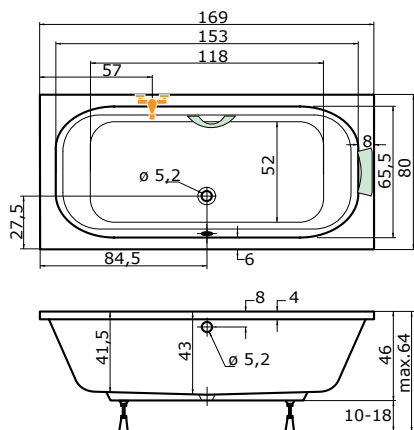

Doplňky	str.	cena
Čelní krycí panel 170x53	36	3.050,-
Boční krycí panel 80x53	36	1.810,-
VZKR 1/80	47	3.790,-
VZKR 2/90	87	od 4.730,- superline
VZKR 3/110	47	od 6.410,-
PVZKR 1/80 S	53	7.360,-
NVZKR 2/90 S	59	12.420,-
NVZKR 2/100 S	59	12.420,-
PVZKR 2/100 S	54	11.830,-
PVZKK 2/110 S	54	12.420,-
EVZKR 1/80 S	63	6.830,-
EVZKR 1/80 S E	63	6.420,-
Podhlavník zkosený	37	1.590,-
Madlo Elegance 185	37	690,-
Předpadový komplet	37	980,-