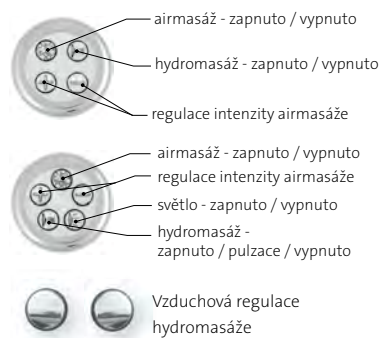

DUO / DUO light