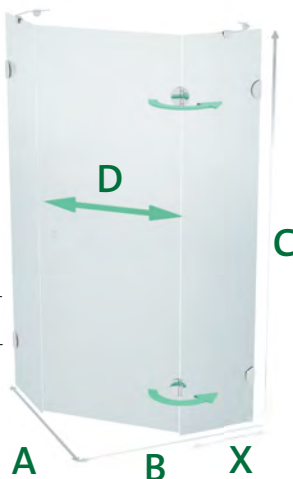

čiré sklo

PSKPÚ 1/90 S P 15.470,- Kč

PSKPÚ 1/90 S L 15.470,- Kč

PSKPÚ 1/90 S LINE P 17.550,- Kč

PSKPÚ 1/90 S LINE L 17.550,- Kč

X 39 cm, A 90 cm, B 90 cm, C 187 cm, D šířka vstupu 68 cm

Vaničky	str.	cena
90 x 90 Pegas	41	4.460,-
90 x 90 Zeus	44	4.460,-

Doplňky:

Vzpěra úhlová 300mm
1 ks..... 1.180,- Kč
2 ks..... 2.370,- Kč

Vzpěra Premium
1 ks..... 1.730,- Kč
2 ks..... 3.460,- Kč