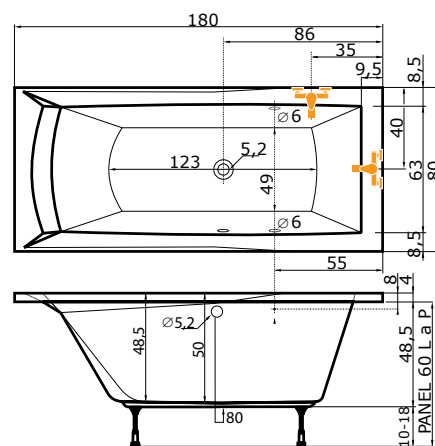

## NERA 160, 170 L, P

160 x 100 x 51 cm, 263 l

170 x 100 x 50 cm, 297 l

	Nera 160	Nera 170
bílá	11.380,-	12.090,-