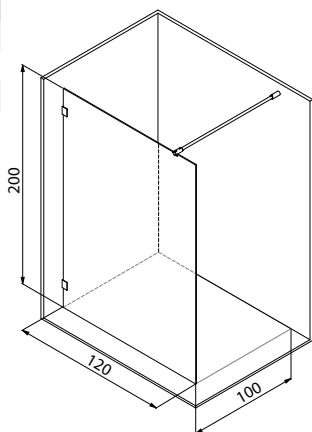

Doplňky:

Vzpěrná tyč 1000mm stěna-sklo
1 ks..... 1.630,- Kč