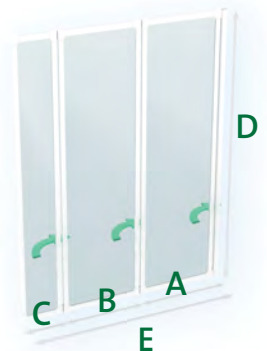

Doplňky	str.	cena
PSV 185	49	600,-