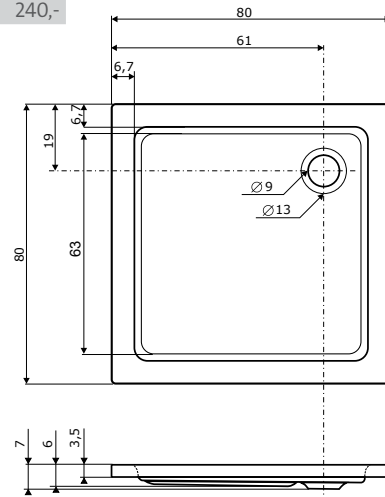

**VENUS 80**

80 x 80 x 3,5 cm

bílá	3.920,-
barva	4.710,-

Doplňky	str.	cena
SKRH 2/80	45	od 8.140,-
BSSP 80	46	od 2.850,-
SDK 80	46	od 5.840,-
SDKR 1/80	46	od 4.270,-
SD 2/80	45	od 6.460,-
PSKRH 2/80 S	50	18.530,-
ESDKR 1/80 S	62	10.640,-
ESDKR 1/80 S E	62	9.960,-
SIFON T90	36	240,-