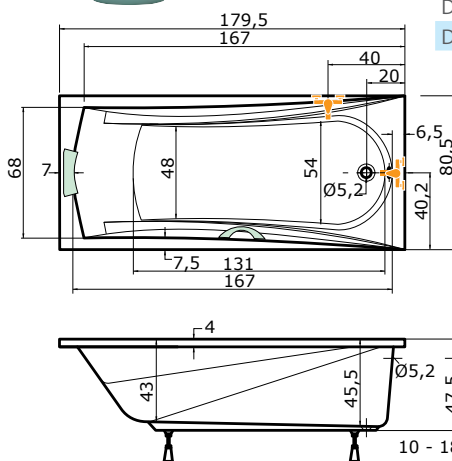

Masážní systém

ECO HYDRO	15.270,-
ECO AIR	15.730,-
ECO HYDRO AIR	22.260,-
BASIC	21.880,-
EASY	29.360,-
WINDY	25.890,-
DUO PNEU	36.230,-
DUO	45.070,-
DUO LIGHT	48.690,-

cena masážního systému zahrnuje: vanu, systém, předpadový komplet, samonosný rám