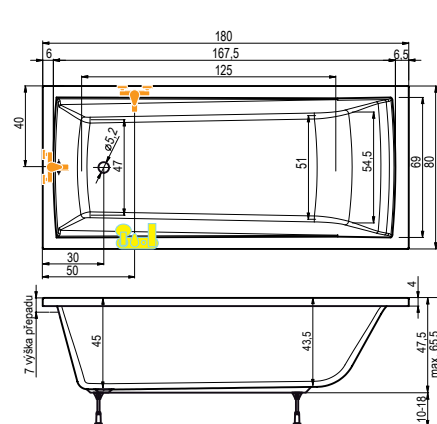

cena masážního systému zahrnuje: vanu, systém, předpádový komplet, samonosný rám

**Trend 150x70**

**Trend 160x70**

**Trend 160x75**

**Trend 170x70**

**Trend 170x75**

**Trend 170x80**

**Trend 180x80**