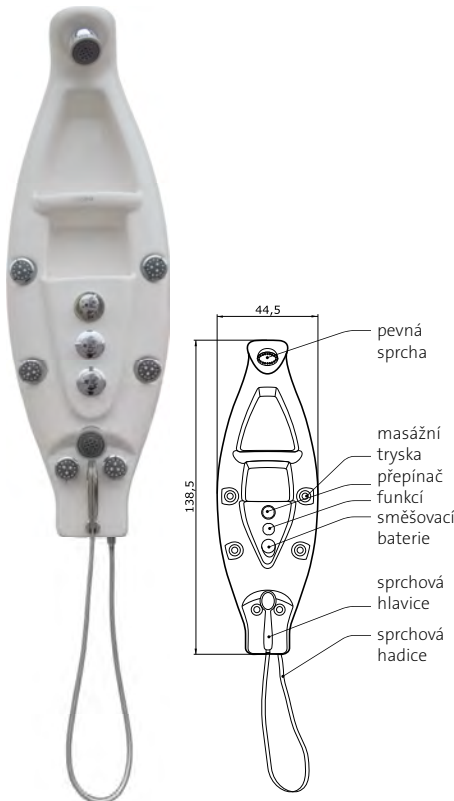

Oval

(140 x 45 x 12 cm)

nástěnný sprchový panel s pákovou baterií

superline

barva panelu

OVAL 6.750,- Kč
provedení trysek: Chrom