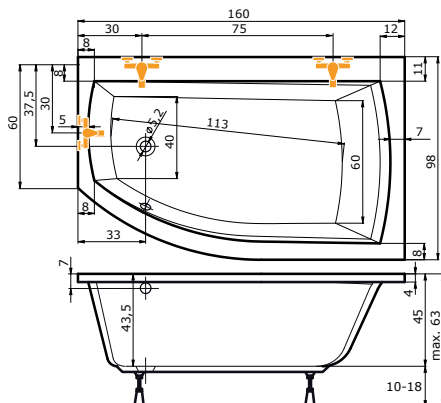

Doplňky	str.	cena
podhlavník zkosený	37	1.590,-
Madlo Elegance 185	37	690,-
Předpadový komplet (47 cm)	37	980,-

Masážní systém	Thera 160x98	Thera 170x98
ECO HYDRO	16.530,-	17.060,-
ECO AIR	17.410,-	18.030,-
ECO HYDRO AIR	23.590,-	24.190,-
BASIC	22.160,-	22.930,-
EASY	31.990,-	32.690,-
WINDY	27.260,-	28.160,-
DUO PNEU	36.220,-	37.060,-
DUO	45.540,-	46.670,-
DUO LIGHT	49.170,-	50.290,-

cena masážního systému zahrnuje: vanu, systém, předpadový komplet, samonosný rám

Thera New 160