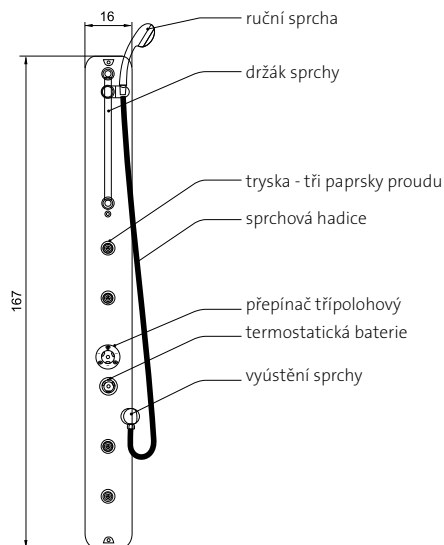

Paros eco therm

(167 x 16 x 14 cm)
nástený sprchový panel

barva panelu bílá
PAROS ECO THERM 5.990,- Kč
provedení trysek: **Chrom**