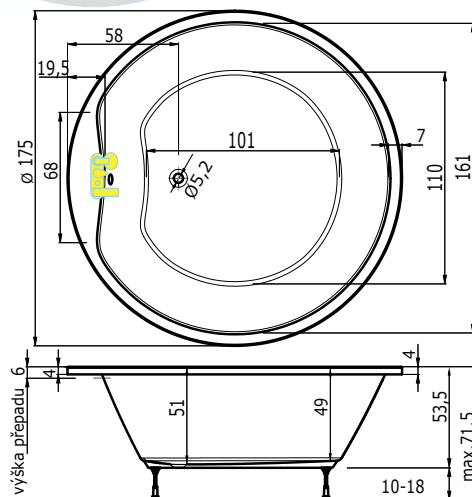

Masážní systém

BASIC	33.270,-
EASY	40.160,-
WINDY	35.750,-
DUO PNEU	43.860,-
DUO	52.990,-
DUO LIGHT	56.630,-
EXCELLENT DUO	87.690,-

cena masážního systému zahrnuje: vanu, systém, předpadový komplet, samonosný rám