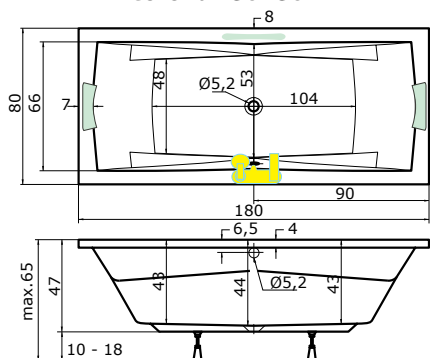

Corona 180x80