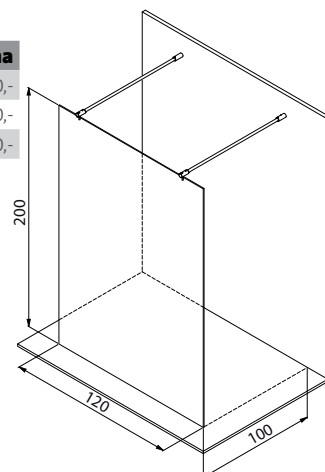

Doplňky:

Vzpěrná tyč 1000mm stěna-sklo
1 ks..... 1.630,- Kč