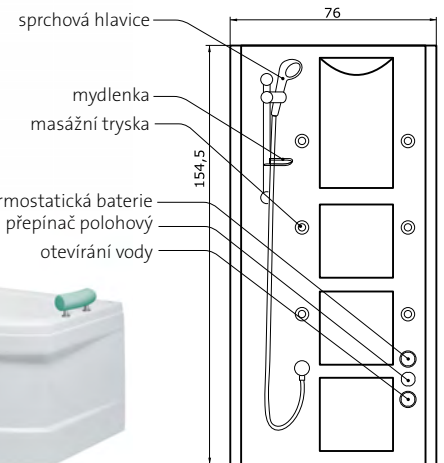

Hiero

(155 x 76 cm)

barva panelu

bílá

Doplňky str. cena

Jáva 14 9.760,-

Apollonia 24 od 33.270,-

VZCK 1/154 S 48 17.190,-

Předpodavový komplet s napouštěním 37 3.620,-

HIERO 16.470,- Kč

provedení trysek: **Chrom**