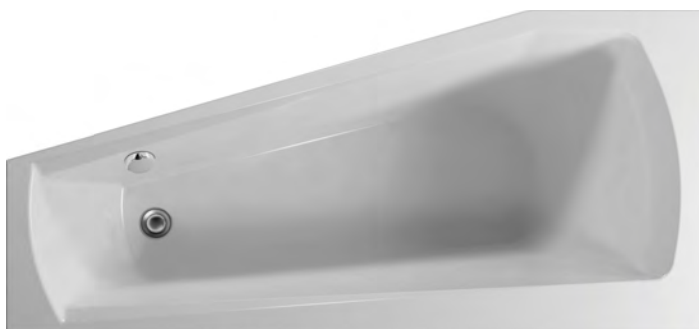

HARMONY

160 x 75 x 42 cm, 100 l

bílá	8.560,-
barva	10.280,-

levé provedení

Doplňky	str.	cena
NVZKR 2/90	59	12.420,-
Předpadový komplet	37	980,-

Masážní systém

ECO HYDRO	14.710,-
ECO AIR	15.060,-
ECO HYDRO AIR	21.170,-
BASIC	20.690,-
EASY	28.430,-
WINDY	25.050,-

cena masážního systému zahrnuje: vanu, systém, předpadový komplet, samonosný rám