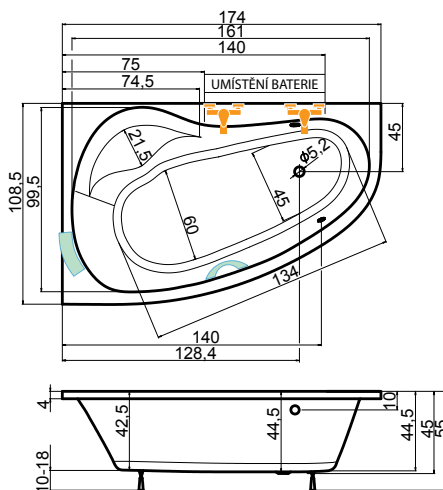

levé provedení