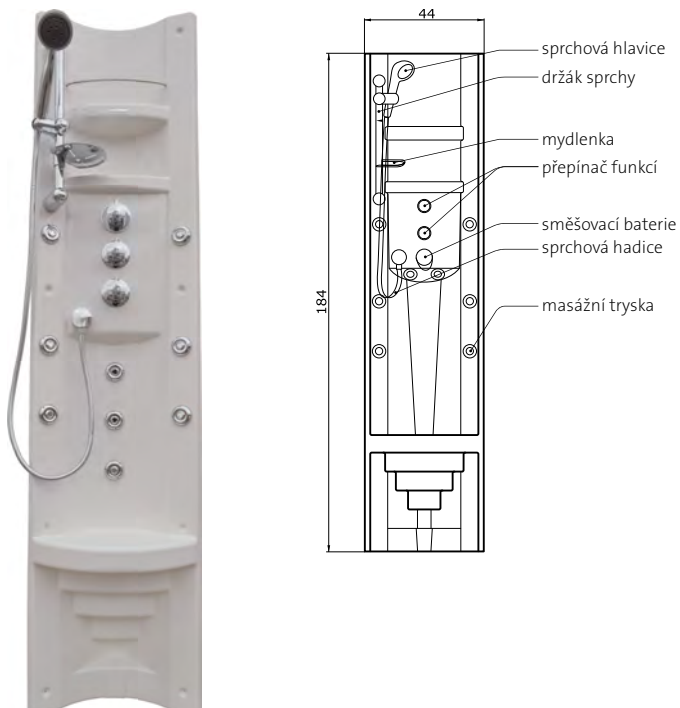

Pamo

(185 x 45 x 45 cm)

rohový sprchový panel s pákovou baterií

superline

barva panelu

PAMO 6.630,- Kč
provedení trysek: Chrom