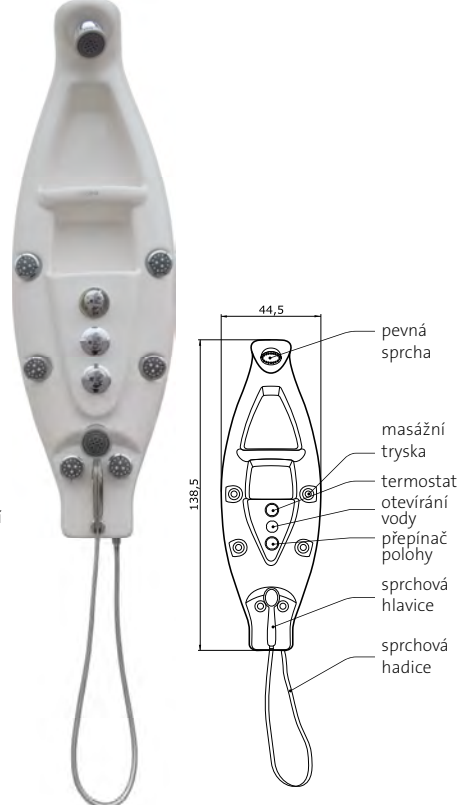

## Oval Therm

(140 x 45 x 12 cm)

nástěnný sprchový panel s termostatickou baterií

superline

barva panelu

**OVAL Therm** 7.960,- Kč  
provedení trysek: Chrom