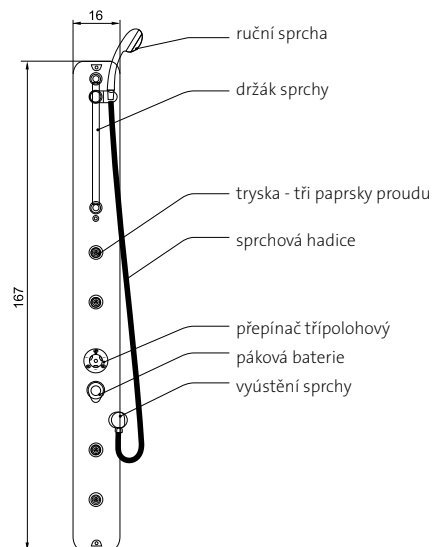

Paros eco

(167 x 16 x 14 cm)
nástený sprchový panel

barva panelu bílá
PAROS ECO 5.120,- Kč
provedení trysek: **Chrom**